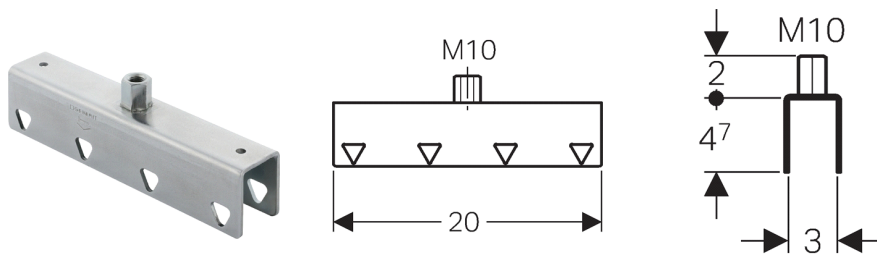

Geberit Pluvia verbindingselement

**Gebruik**

- Voor het verbinden van Geberit montagerails met vierkant profiel
- Voor het bevestigen van leidingen aan plafonds
- Voor het bevestigen van leidingen verticaal aan wanden

Kenmerken

- Met opgelaste langdraadmof
- Verzinkt

Technische gegevens

Materiaal

Staal

Artikel

Art. nr.	Oppervlak
362.864.26.1	Galvanisch verzinkt