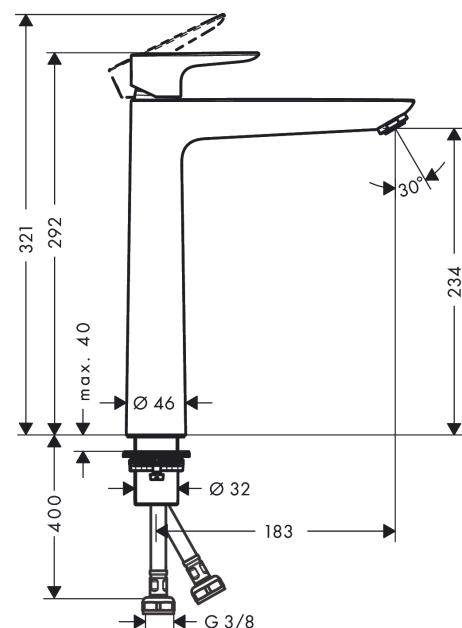

Talis E
Eéngreepswastafelmengkraan 240 zonder lediging
 Oppervlakken: **Matt Black** Art.-nr.: **71717670**

Beschrijving

Funcities

- ComfortZone 240
- uitsprong: 183 mm
- uitloophoogte: 234 mm
- straalsoort: normale straal
- maximaal debiet bij 3 bar: 5 l/min.
- keramische cartouche
- Safety Function: voorinstelbare heetwaterbegrenzing
- aansluittype: G 3/8-aansluitlangen

Details over het artikel

Prijs excl. BTW	360,90 €
Prijs incl. BTW*	436,69 €

Technologie

Designprijzen

Certificaten

Productafbeelding

Maattekening

Talis E
Eéngreepswastafelmengkraan 240 zonder lediging
 Oppervlakken: **Matt Black** Art.-nr.: **71717670**

Doorstroomdiagram

Talis E
 Ééngreepswastafelmengkraan 240 zonder lediging
 Oppervlakken: **Matt Black** Art.-nr.: 71717670

Uittrektekening

Bouwjaar: >06/20

Talis E

Eéngreepswastafelmengkraan 240 zonder lediging

Oppervlakken: **Matt Black** Art.-nr.: **71717670**

Onderdelenlijst

Bouwjaar: >06/20

= Pos.	Beschrijving	Art.-nr.	PC	VE
1	greep	92687670	-	1
2	greepstop	95704000	-	1
3	afdekkap	92625670	-	1
4	moer	92689000	-	1
5	O-ring 25x1,5	98146000	-	1
6	O-ring 27x1,5	92527000	-	1
7	kardoes compl.	97685000	-	1
8	dichting	98865000	-	1
9	kardoesadapter	92628000	-	1
10	kardoesadapter	98866000	-	1
11	O-ring 23x2	98398000	-	1
12	perlator M24x1 (5 l/min)	13185670	-	1
13	vlakdichting	98749000	-	1
14	stelring	97548000	-	1
15	schachtbevestigingsset compl. (Ø 32)	13961000	-	1
16	aansluitslang 600 mm M8x0,75 G3/8	96556000	-	1
17	O-ring 7x1,5	98422000	-	1
18	dichtingsset	95581000	-	1
a	schachtverlenging	13898000	-	1