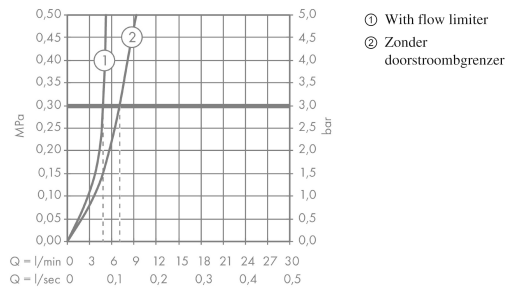

Talis E
Eéngreepswastafelmengkraan 240 zonder lediging
Oppervlakken: **Matt Black** Art.-nr.: **71717670**

Doorstroomdiagram