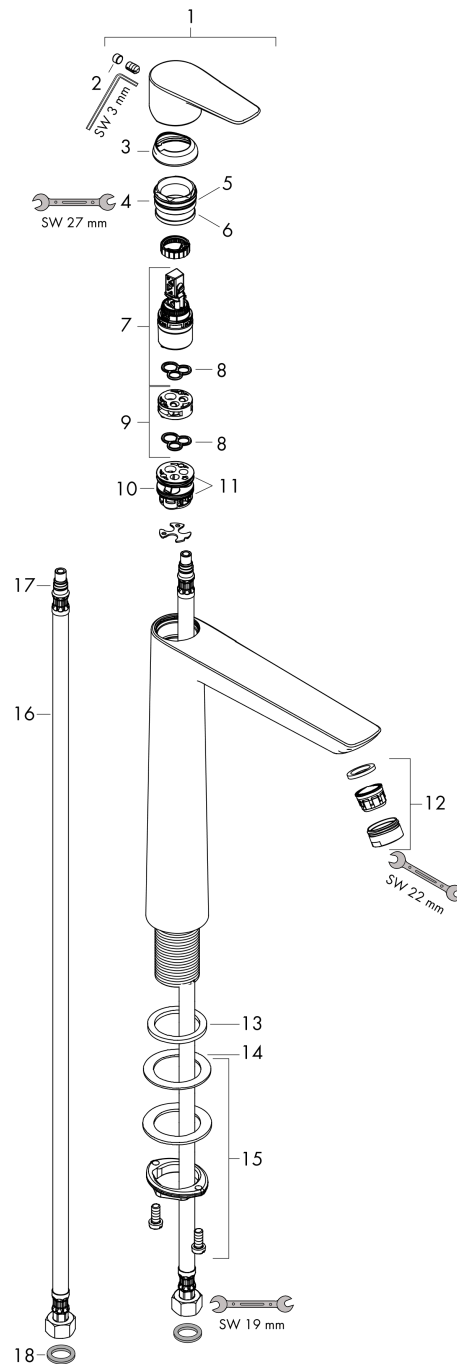

Talis E
Eéngreepswastafelmengkraan 240 zonder lediging
 Oppervlakken: **Matt Black** Art.-nr.: **71717670**

Beschrijving

Funcities

- ComfortZone 240
- uitsprong: 183 mm
- uitloophoogte: 234 mm
- straalsoort: normale straal
- maximaal debiet bij 3 bar: 5 l/min.
- keramische cartouche
- Safety Function: voorinstelbare heetwaterbegrenzing
- aansluittype: G 3/8-aansluitlangen

Details over het artikel

Prijs excl. BTW	360,90 €
Prijs incl. BTW*	436,69 €

Technologie

Designprijzen

Certificaten

Productafbeelding

Maattekening

Talis E
Eéngreepswastafelmengkraan 240 zonder lediging
 Oppervlakken: **Matt Black** Art.-nr.: **71717670**

Doorstroomdiagram

Talis E
 Ééngreepswastafelmengkraan 240 zonder lediging
 Oppervlakken: **Matt Black** Art.-nr.: 71717670

Uittrektekening

Bouwjaar: >06/20

Talis E

Eéngreepswastafelmengkraan 240 zonder lediging

Oppervlakken: **Matt Black** Art.-nr.: **71717670**

Onderdelenlijst

Bouwjaar: >06/20

= Pos.	Beschrijving	Art.-nr.	PC	VE
1	greep	92687670	-	1
2	greepstop	95704000	-	1
3	afdekkap	92625670	-	1
4	moer	92689000	-	1
5	O-ring 25x1,5	98146000	-	1
6	O-ring 27x1,5	92527000	-	1
7	kardoes compl.	97685000	-	1
8	dichting	98865000	-	1
9	kardoesadapter	92628000	-	1
10	kardoesadapter	98866000	-	1
11	O-ring 23x2	98398000	-	1
12	perlator M24x1 (5 l/min)	13185670	-	1
13	vlakdichting	98749000	-	1
14	stelring	97548000	-	1
15	schachtbevestigingsset compl. (Ø 32)	13961000	-	1
16	aansluitslang 600 mm M8x0,75 G3/8	96556000	-	1
17	O-ring 7x1,5	98422000	-	1
18	dichtingsset	95581000	-	1
a	schachtverlenging	13898000	-	1