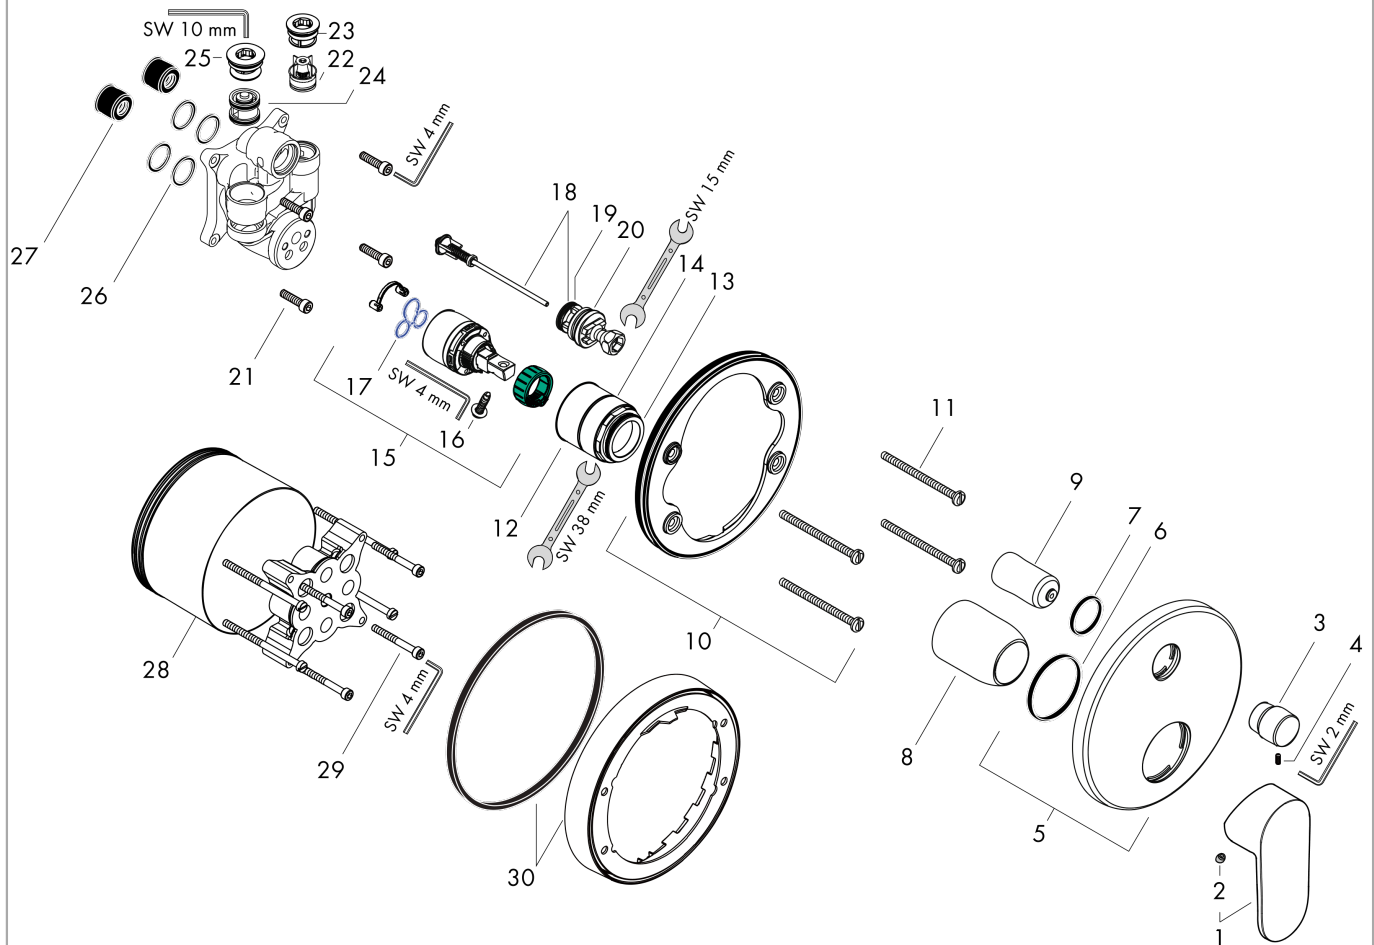

### Beschrijving

- maximale doorstroomhoeveelheid bij 3 bar: 25 l/min
- keramisch kardoes
- temperatuurbegrenzing instelbaar
- omstelling met automatische reset
- aansluiting: inbouwdeel
- wandmontage

### Maattekening

### Doorstroomdiagram

**Vernis Blend**

**ééngreeps badmengkraan inbouw met geéintegreerde zekerheidscombinatie EN1717**

Oppervlak: **chrom** Artikelnummer: **71467000**

**Explosietekening**

Bouwjaar: >04/21

**Vernis Blend****ééngreeps badmengkraan inbouw met geéintegreerde zekerheidscombinatie EN1717**Oppervlak: **chrom** Artikelnummer: **71467000****Reserveonderdelenlijst**

Bouwjaar: &gt;04/21

<b>Regel</b>	<b>Beschrijving</b>	<b>Artikelnummer</b>	<b>Prijs incl. BTW</b>	<b>VE</b>
1	greep	93715000	35,82 €	1
2	greepstop	96338000	2,90 €	1
3	trekknop	98795000	44,65 €	1
4	inbusschroef M4x10	97667000	2,90 €	1
5	rozet Ø 150 mm	98791000	55,90 €	1
6	O-ring 43x3	98418000	2,90 €	1
7	O-ring 23x3	98142000	2,90 €	1
8	huls	98790000	27,95 €	1
9	omstelhuls	98794000	27,95 €	1
10	rozetdrager	98793000	35,82 €	1
11	drager-schroef-set	96454000	8,11 €	1
12	moer	98796000	35,82 €	1
13	O-ring 30x1,5	98433000	2,90 €	1
14	O-ring 39x1,5	98400000	2,90 €	1
15	kardoes compl.	92730000	55,90 €	1
16	borgschroef	95140000	4,96 €	1
17	dichting	95008000	8,11 €	1
18	omstelling compl.	95014000	55,90 €	1
19	O-ring 16x2,3	98207000	2,90 €	1
20	O-ring 20x2,5	92602000	4,96 €	1
21	schroef-set	96525000	8,11 €	1
22	terugslagklep	96655000	11,13 €	1
23	O-ring 19x2	98426000	2,90 €	1
24	beluchter	96753000	14,04 €	1
25	O-Ring 22x2	98185000	2,90 €	1
26	O-ring 16x2	98133000	2,90 €	1
27	slagdemper	94073000	22,39 €	1
28	verlengset 25 mm	13595000	-	1
29	drager-schroef-set	97747000	2,90 €	1
30	verlengset 22 mm (Ø 150 mm)	13597000	-	1
a	Basisset	01800180	-	1
b	montageset	96615000	-	1
c	ombouwset naar rozet Ø 170 mm	95354000	85,55 €	1