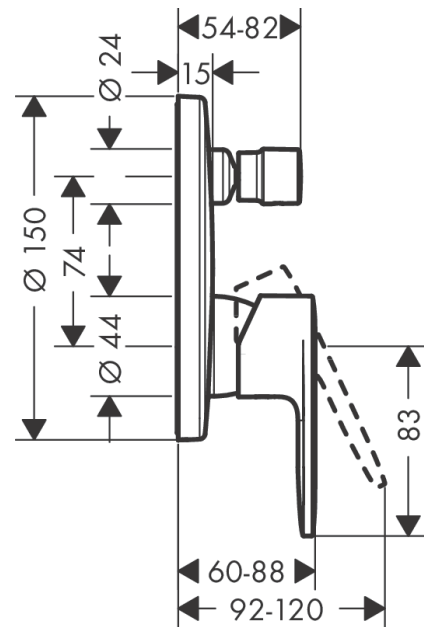

## Vernis Blend

ééngreeps badmengkraan inbouw met geéintegreerde zekerheidscombinatie EN1717

Oppervlak: **chrom** Artikelnummer: **71467000**

### Beschrijving

- maximale doorstroomhoeveelheid bij 3 bar: 25 l/min
- keramisch kardoes
- temperatuurbegrenzing instelbaar
- omstelling met automatische reset
- aansluiting: inbouwdeel
- wandmontage

### Maattekening