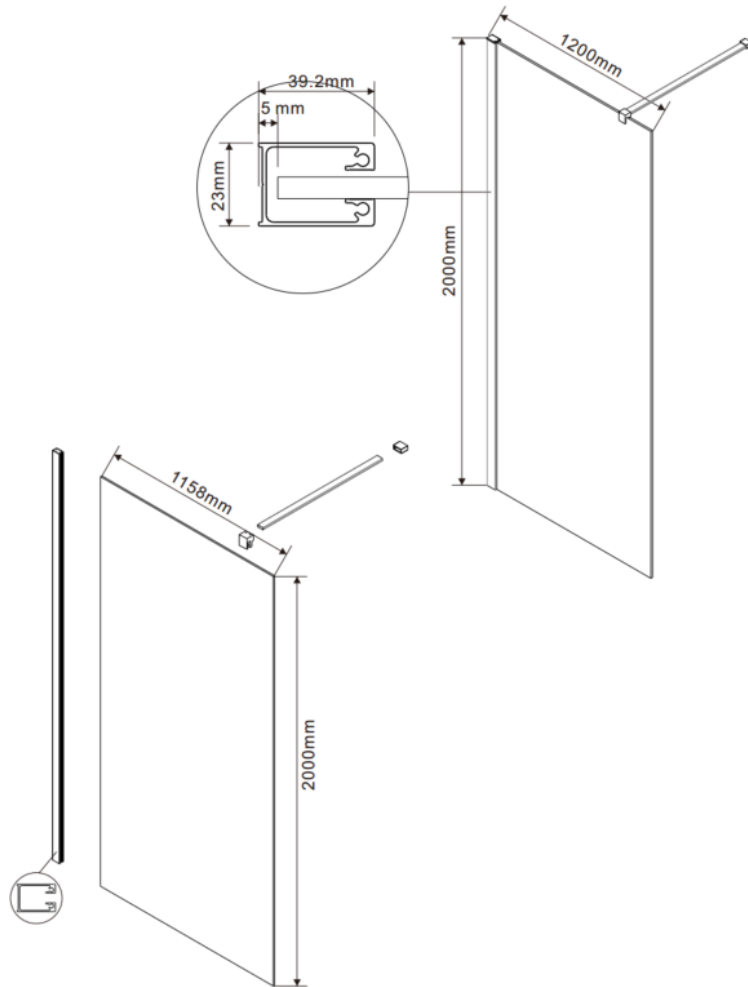

---

WALK IN – VASTE WAND VOOR INLOOPDOUCHE - 120 X 200 CM - ZWART

SKU 228026

AFBEELDING:

**MAATTEKENING:**

<b>Type douchedeur</b>	Vaste wand voor inloopdouche
<b>Materiaal profiel</b>	Aluminium
<b>Uitvoering profiel</b>	Zwart
<b>Inbouwmaat</b>	1163-1188 mm
<b>Uitvoering glas</b>	Helder veiligheidsglas
<b>Dikte glas</b>	8 mm
<b>Behandeling glas</b>	Easy clean, anti-kalk
<b>Mogelijke opstellingen</b>	Kan worden gecombineerd met vaste wand
<b>Omkeerbaar</b>	Ja
<b>Greep</b>	Nee
<b>Bevestigingsset</b>	Ja
<b>Keuringen</b>	CE
<b>Netto gewicht</b>	51.50 kg
<b>Garantie</b>	5 jaar
<b>Extra</b>	Inclusief stabilisatiestang