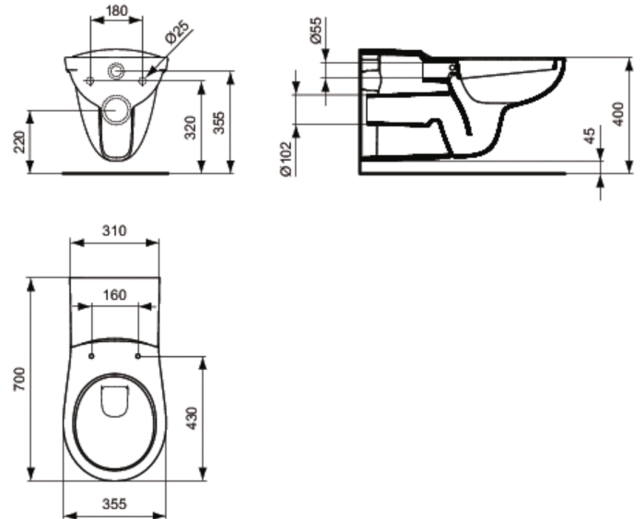

### Wandcloset mindervaliden

Contour 21 wandcloset in porselein voor mindervaliden. DIN EN 997. DIN 18024-2/18025-1. Geglazuurde spoelrand. Bevestiging met 2 x M12 x 150 mm (K710867).

### Aanbevolen producten

TOEVOERVERLENGING 400 X 45 MM (ZONDER KOPPELSTUK)

K8361

\*Uitvoeringen: 01 = Wit, MA = Wit Ideal Plus