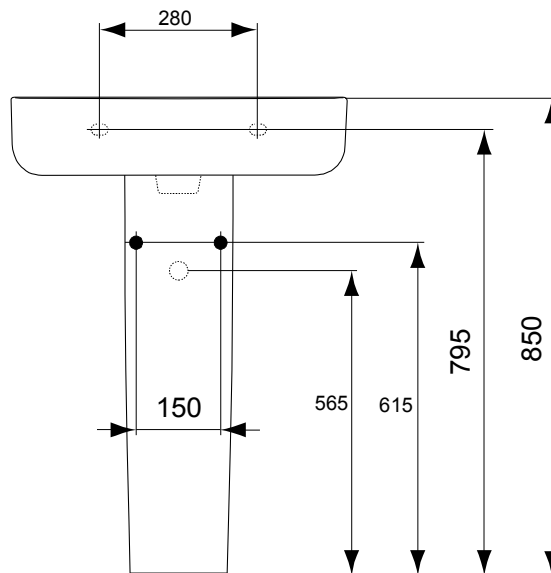

**COLONNE  
CONNECT ARC**

SKU 010362

Matériau / Couleur

porcelaine vitrifiée / blanc

Caractéristiques

- hauteur: 710 mm
- poids: 10,7 kg
- colonne pour lavabo Connect Arc sku 010359 (réf. E713501)

Référence