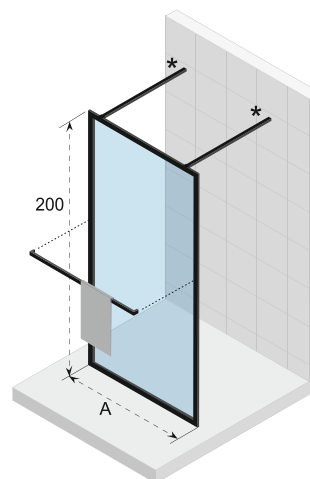

LUCID GD401

De serie Lucid douchewanden en -deuren heeft een industrieel uiterlijk en geeft een rustige aanblik. De eigentijdse douchewandenserie past mooi in elk modern interieur. Deze serie is verkrijgbaar in mat zwart en mat wit. Lucid heeft een omkadering en een beugel die dienst kan doen als handdoekrek. U kunt er uiteraard ook voor kiezen de beugel niet te bevestigen als dat mooier of praktischer uitkomt in uw badkamer. Lucid is verkrijgbaar in verschillende uitvoeringen en maten, voorzien van gepoedercoat aluminium en is makkelijk te installeren.

Vaste wand voor inloopdouche, inclusief 2 stabilisatiestangen. Profielen mat wit of mat zwart.

Gehard glas met Riho-Shield

Dikte van het glas is 6 mm

Met handdoekrek (optioneel te bevestigen)

Profielen beschikbaar in mat zwart en mat wit

Mogelijk om andere opstellingen te maken door gebruik te maken van het H-profiel

CE goedgekeurd, volgens EN12150-1

Artikelnummer Mat zwart	Artikel nummer Mat wit	H x B (cm)	A	Glas (mm)
GD309B000	GD309W000	200 x 90	88,2	6
GD310B000	GD310W000	200 x 100	98,2	6
GD312B000	GD312W000	200 x 120	118,2	6
GD314B000	GD314W000	200 x 140	138,2	6

* standaard 100cm stabilisatie stang is inbegrepen, 160cm versie is separaat verkrijgbaar.

Optioneel aan te schaffen

160 cm

Stabilisatie stang
GBB0000005

160 cm

Stabilisatie stang
562528024

H-profiel zwart
561600325

H-profiel wit
561600326

Data onder voorbehoud van wijzigingen