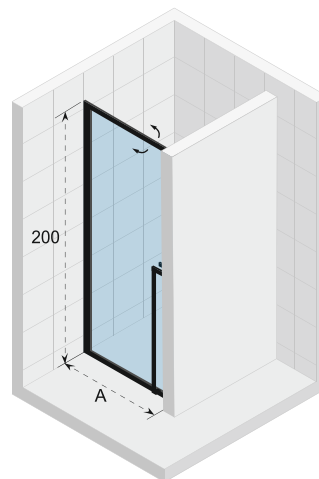

### GD501

Badscherm

Data onder voorbehoud van wijzigingen

Badscherm, ter afscheiding om te douchen in een bad. De wand is naar binnen en buiten te draaien. Profielen mat wit of mat zwart.

Gehard glas met Riho-Shield

Onderdelen zijn omkeerbaar

Dikte van het glas is 6 mm