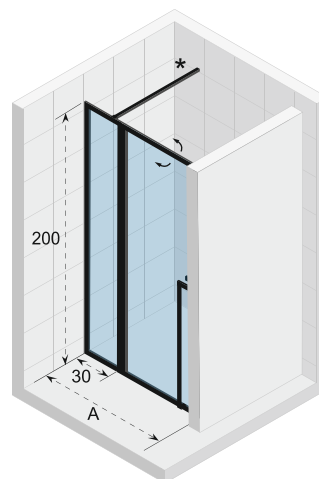

LUCID GD104

De serie Lucid douchewanden en -deuren heeft een industrieel uiterlijk en geeft een rustige aanblik. De eigentijdse douchewandenserie past mooi in elk modern interieur. Deze serie is verkrijgbaar in mat zwart en mat wit. Lucid is verkrijgbaar in verschillende uitvoeringen en maten, voorzien van gepoedercoat aluminium en is makkelijk te installeren.

Vaste wand gecombineerd met een deur, naar binnen en buiten te openen. De scharnierzijde van de deur is omkeerbaar. Profielen mat wit of mat zwart.

Gehard glas met Riho-Shield

Onderdelen zijn omkeerbaar

Dikte van het glas is 6 mm

Links = rechts (scharnierzijde omkeerbaar)

Profiel aan de onderzijde fungeert als dam tegen waterstralen en opgestuwd spatwater

Mogelijk om andere opstellingen te maken door gebruik te maken van het H-profiel

Magnetische sluiting van de deur

CE goedgekeurd, volgens EN12150-1

Deur met lift mechanisme

Profielen beschikbaar in mat zwart en mat wit

Artikel nummer Mat zwart	Artikel nummer Mat wit	H x B (cm)	A	Glas (mm)
GD110B000	GD110W000	200 x 110	108,3 - 110,7	6
GD112B000	GD112W000	200 x 120	118,3 - 120,7	6
GD113B000	GD113W000	200 x 130	128,3 - 130,7	6

* standaard 100cm stabilisatie stang is inbegrepen, 160cm versie is separaat verkrijgbaar.

Optioneel aan te schaffen

160 cm

Stabilisatie stang
GBB0000005

160 cm

Stabilisatie stang
562528024

H-profiel zwart
561600325

H-profiel wit
561600326

Data onder voorbehoud van wijzigingen