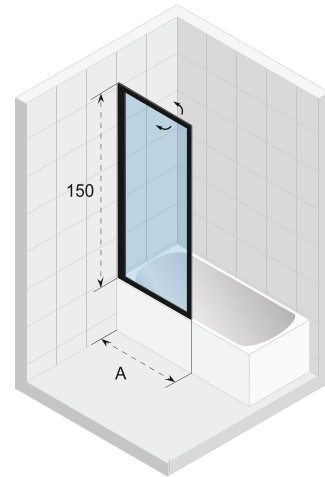

LUCID GD501

De serie Lucid douchewanden en –deuren heeft een industrieel uiterlijk en geeft een rustige aanblik. De eigentijdse douchewandenserie past mooi in elk modern interieur. Deze serie is verkrijgbaar in mat zwart en mat wit. Lucid is verkrijgbaar in verschillende uitvoeringen en maten, voorzien van gepoedercoat aluminium en is makkelijk te installeren.

Badscherm, ter afscheiding om te douchen in een bad. De wand is naar binnen en buiten te draaien. Profielen mat wit of mat zwart.

Gehard glas met Riho-Shield

Onderdelen zijn omkeerbaar

Dikte van het glas is 6 mm

CE goedgekeurd, volgens EN12150-1

Profiel aan de onderzijde fungeert als dam tegen waterstralen en opgestuwd spatwater

Profielen beschikbaar in mat zwart en mat wit

Deur met lift mechanisme

Artikel nummer <i>Mat zwart</i>	Article number <i>Mat wit</i>	H x B (cm)	A	Glas (mm)
GDB508B000	GDB508W000	150 x 80	79,3 - 80,7	6