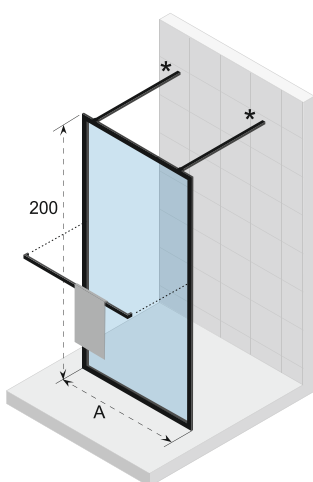

GD401

Doorloop