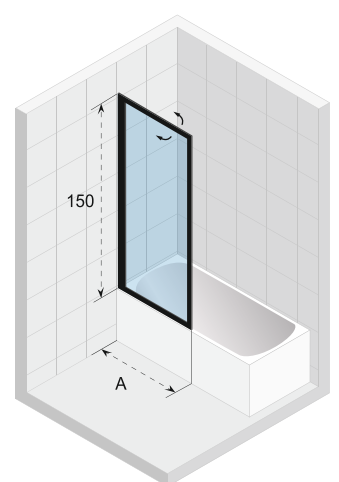

GD501

Badscherm

Data onder voorbehoud van wijzigingen