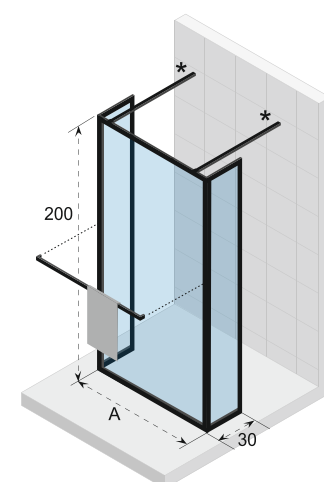

GD404

Doorloop XL