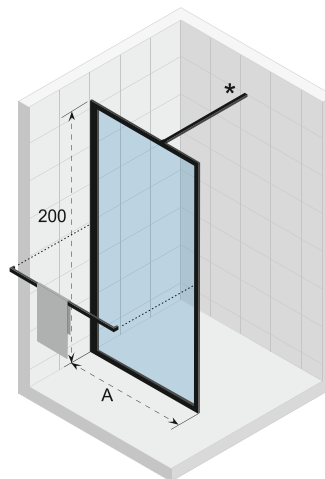

LUCID GD400

De serie Lucid douchewanden en -deuren heeft een industrieel uiterlijk en geeft een rustige aanblik. De eigentijdse douchewandenserie past mooi in elk modern interieur. Deze serie is verkrijgbaar in mat zwart en mat wit. Lucid heeft een omkadering en een beugel die dienst kan doen als handdoekrek. U kunt er uiteraard ook voor kiezen de beugel niet te bevestigen als dat mooier of praktischer uitkomt in uw badkamer. Lucid is verkrijgbaar in verschillende uitvoeringen en maten, voorzien van gepoedercoat aluminium en is makkelijk te installeren.

Vaste wand voor inloopdouche. Profielen mat wit of mat zwart.

Gehard glas met Riho-Shield

Onderdelen zijn omkeerbaar

Dikte van het glas is 6 mm

Links = rechts (scharnierzijde omkeerbaar)

Met handdoekrek (optioneel te bevestigen)

Mogelijk om andere opstellingen te maken door gebruik te maken van het H-profiel

Profielen beschikbaar in mat zwart en mat wit

CE goedgekeurd, volgens EN12150-1

Artikel nummer Mat zwart	Artikel nummer Mat wit	H x B (cm)	A	Glas (mm)
GD409B000	GD409W000	200 x 90	88,8 - 89,8	6
GD410B000	GD410W000	200 x 100	98,8 - 99,8	6
GD412B000	GD412W000	200 x 120	118,8 - 119,8	6
GD414B000	GD414W000	200 x 140	138,8 - 139,8	6

* standaard 100cm stabilisatie stang is inbegrepen, 160cm versie is separaat verkrijgbaar.

Optioneel aan te schaffen

Data onder voorbehoud van wijzigingen