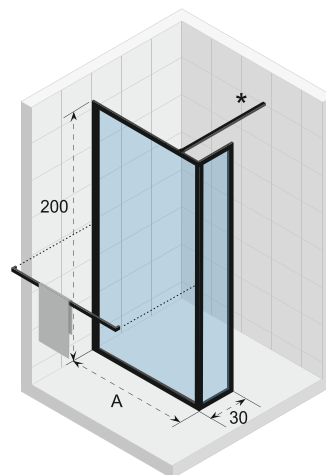

Twee vaste wanden (1x 30 cm breed) voor inloopdouche. Profielen mat wit of mat zwart.

Gehard glas met Riho-Shield

Onderdelen zijn omkeerbaar

Dikte van het glas is 6 mm

Mogelijk om andere opstellingen te maken door gebruik te maken van het H-profiel