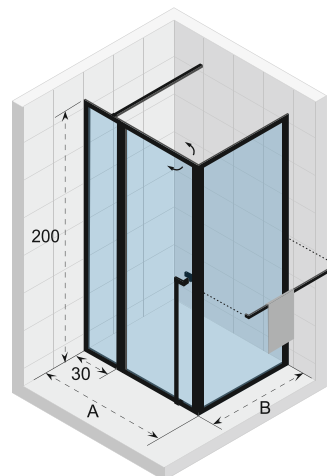

LUCID GD203

De serie Lucid douchewanden en -deuren heeft een industrieel uiterlijk en geeft een rustige aanblik. De eigentijdse douchewandenserie past mooi in elk modern interieur. Deze serie is verkrijgbaar in mat zwart en mat wit. Lucid heeft een omkadering en een beugel die dienst kan doen als handdoekrek. U kunt er uiteraard ook voor kiezen de beugel niet te bevestigen als dat mooier of praktischer uitkomt in uw badkamer. Lucid is verkrijgbaar in verschillende uitvoeringen en maten, voorzien van gepoedercoat aluminium en is makkelijk te installeren.

Twee vaste wanden (1x 30 cm breed) gecombineerd met een deur, naar binnen en buiten te openen. De scharnierzijde van de deur is omkeerbaar. Profielen mat wit of mat zwart.

Met handdoekrek (optioneel te bevestigen)

Gehard glas met Riho-Shield

Dikte van het glas is 6 mm

Profiel aan de onderzijde fungeert als dam tegen waterstralen en opgestuwd spatwater

Magnetische sluiting van de deur

Deur met lift mechanisme

Onderdelen zijn omkeerbaar

Links = rechts (scharnierzijde omkeerbaar)

Mogelijk om andere opstellingen te maken door gebruik te maken van het H-profiel

CE goedgekeurd, volgens EN12150-1

Profielen beschikbaar in mat zwart en mat wit

Artikel nummer Mat zwart	Artikel nummer Mat wit	H x B x D (cm)	A	B	Glas (mm)
GD211B080	GD211W080	200 x 110 x 80	108,1 - 110,9	78,8 - 80,2	6
GD211B090	GD211W090	200 x 110 x 90	108,1 - 110,9	88,8 - 90,2	6
GD211B100	GD211W100	200 x 110 x 100	108,1 - 110,9	98,8 - 100,2	6
GD212B080	GD212W080	200 x 120 x 80	118,1 - 120,9	78,8 - 80,2	6
GD212B090	GD212W090	200 x 120 x 90	118,1 - 120,9	88,8 - 90,2	6
GD212B100	GD212W100	200 x 120 x 100	118,1 - 120,9	98,8 - 100,2	6
GD213B080	GD213W080	200 x 130 x 80	128,1 - 130,9	78,8 - 80,2	6
GD213B090	GD213W090	200 x 130 x 90	128,1 - 130,9	88,8 - 90,2	6
GD213B100	GD213W100	200 x 130 x 100	128,1 - 130,9	98,8 - 100,2	6

Optioneel aan te schaffen