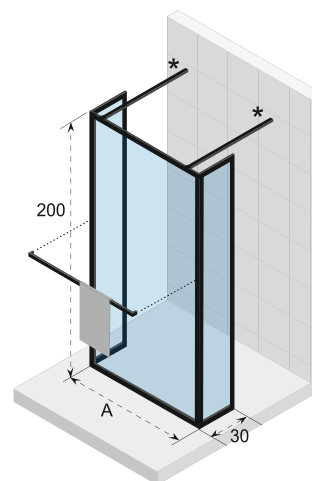

LUCID GD404

De serie Lucid douchewanden en -deuren heeft een industrieel uiterlijk en geeft een rustige aanblik. De eigentijdse douchewandenserie past mooi in elk modern interieur. Deze serie is verkrijgbaar in mat zwart en mat wit. Lucid heeft een omkadering en een beugel die dienst kan doen als handdoekrek. U kunt er uiteraard ook voor kiezen de beugel niet te bevestigen als dat mooier of praktischer uitkomt in uw badkamer. Lucid is verkrijgbaar in verschillende uitvoeringen en maten, voorzien van gepoedercoat aluminium en is makkelijk te installeren.

Vaste wand met 2 zijwanden voor inloopdouche, inclusief 2 stabilisatiestangen. Profielen mat wit of mat zwart.

Gehard glas met Riho-Shield

Dikte van het glas is 6 mm

Met handdoekrek (optioneel te bevestigen)

Profielen beschikbaar in mat zwart en mat wit

Mogelijk om andere opstellingen te maken door gebruik te maken van het H-profiel

CE goedgekeurd, volgens EN12150-1

Artikel nummer Mat zwart	Artikel nummer Mat wit	H x B (cm)	A	Glas (mm)
GD309B030	GD309W030	200 x 90	88,5 - 90	6
GD310B030	GD310W030	200 x 100	98,5 - 100	6
GD312B030	GD312W030	200 x 120	118,5 - 120	6
GD314B030	GD314W030	200 x 140	138,5 - 140	6

* standaard 100cm stabilisatie stang is inbegrepen, 160cm versie is separaat verkrijgbaar.

Optioneel aan te schaffen

Stabilisatie stang
GBB0000005

Stabilisatie stang
562528024

H-profiel zwart
561600325

H-profiel wit
561600326

Data onder voorbehoud van wijzigingen