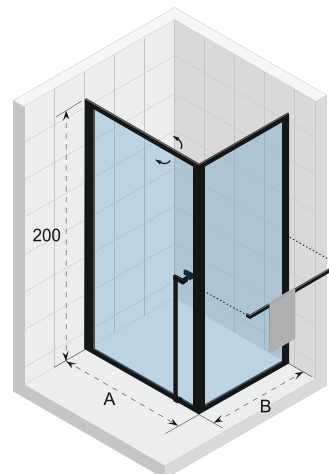

LUCID GD201

De serie Lucid douchewanden en -deuren heeft een industrieel uiterlijk en geeft een rustige aanblik. De eigentijdse douchewandenserie past mooi in elk modern interieur. Deze serie is verkrijgbaar in mat zwart en mat wit. Lucid heeft een omkadering en een beugel die dienst kan doen als handdoekrek. U kunt er uiteraard ook voor kiezen de beugel niet te bevestigen als dat mooier of praktischer uitkomt in uw badkamer. Lucid is verkrijgbaar in verschillende uitvoeringen en maten, voorzien van gepoedercoat aluminium en is makkelijk te installeren.

Vaste wand gecombineerd met een deur, naar binnen en buiten te openen. De scharnierzijde van de deur is omkeerbaar. Profielen mat wit of mat zwart.

Met handdoekrek (optioneel te bevestigen)

Gehard glas met Riho-Shield

Dikte van het glas is 6 mm

Profiel aan de onderzijde fungeert als dam tegen waterstralen en opgestuwd spatwater

Magnetische sluiting van de deur

Deur met lift mechanisme

Onderdelen zijn omkeerbaar

Links = rechts (scharnierzijde omkeerbaar)

Mogelijk om andere opstellingen te maken door gebruik te maken van het H-profiel

CE goedgekeurd, volgens EN12150-1

Profielen beschikbaar in mat zwart en mat wit

Artikel nummer Mat zwart	Artikel nummer Mat wit	H x B x D (cm)	A	B	Glas (mm)
GD208B080	GD208W080	200 x 80 x 80	77,9 - 80,7	78,8 - 80,2	6
GD208B090	GD208W090	200 x 80 x 90	77,9 - 80,7	88,8 - 90,2	6
GD208B100	GD208W100	200 x 80 x 100	77,9 - 80,7	98,8 - 100,2	6
GD209B080	GD209W080	200 x 90 x 80	87,9 - 90,7	78,8 - 80,2	6
GD209B090	GD209W090	200 x 90 x 90	87,9 - 90,7	88,8 - 90,2	6
GD209B100	GD209W100	200 x 90 x 100	87,9 - 90,7	98,8 - 100,2	6
GD210B080	GD210W080	200 x 100 x 80	97,9 - 100,7	78,8 - 80,2	6
GD210B090	GD210W090	200 x 100 x 90	97,9 - 100,7	88,8 - 90,2	6
GD210B100	GD210W100	200 x 100 x 100	97,9 - 100,7	98,8 - 100,2	6

Optioneel aan te schaffen