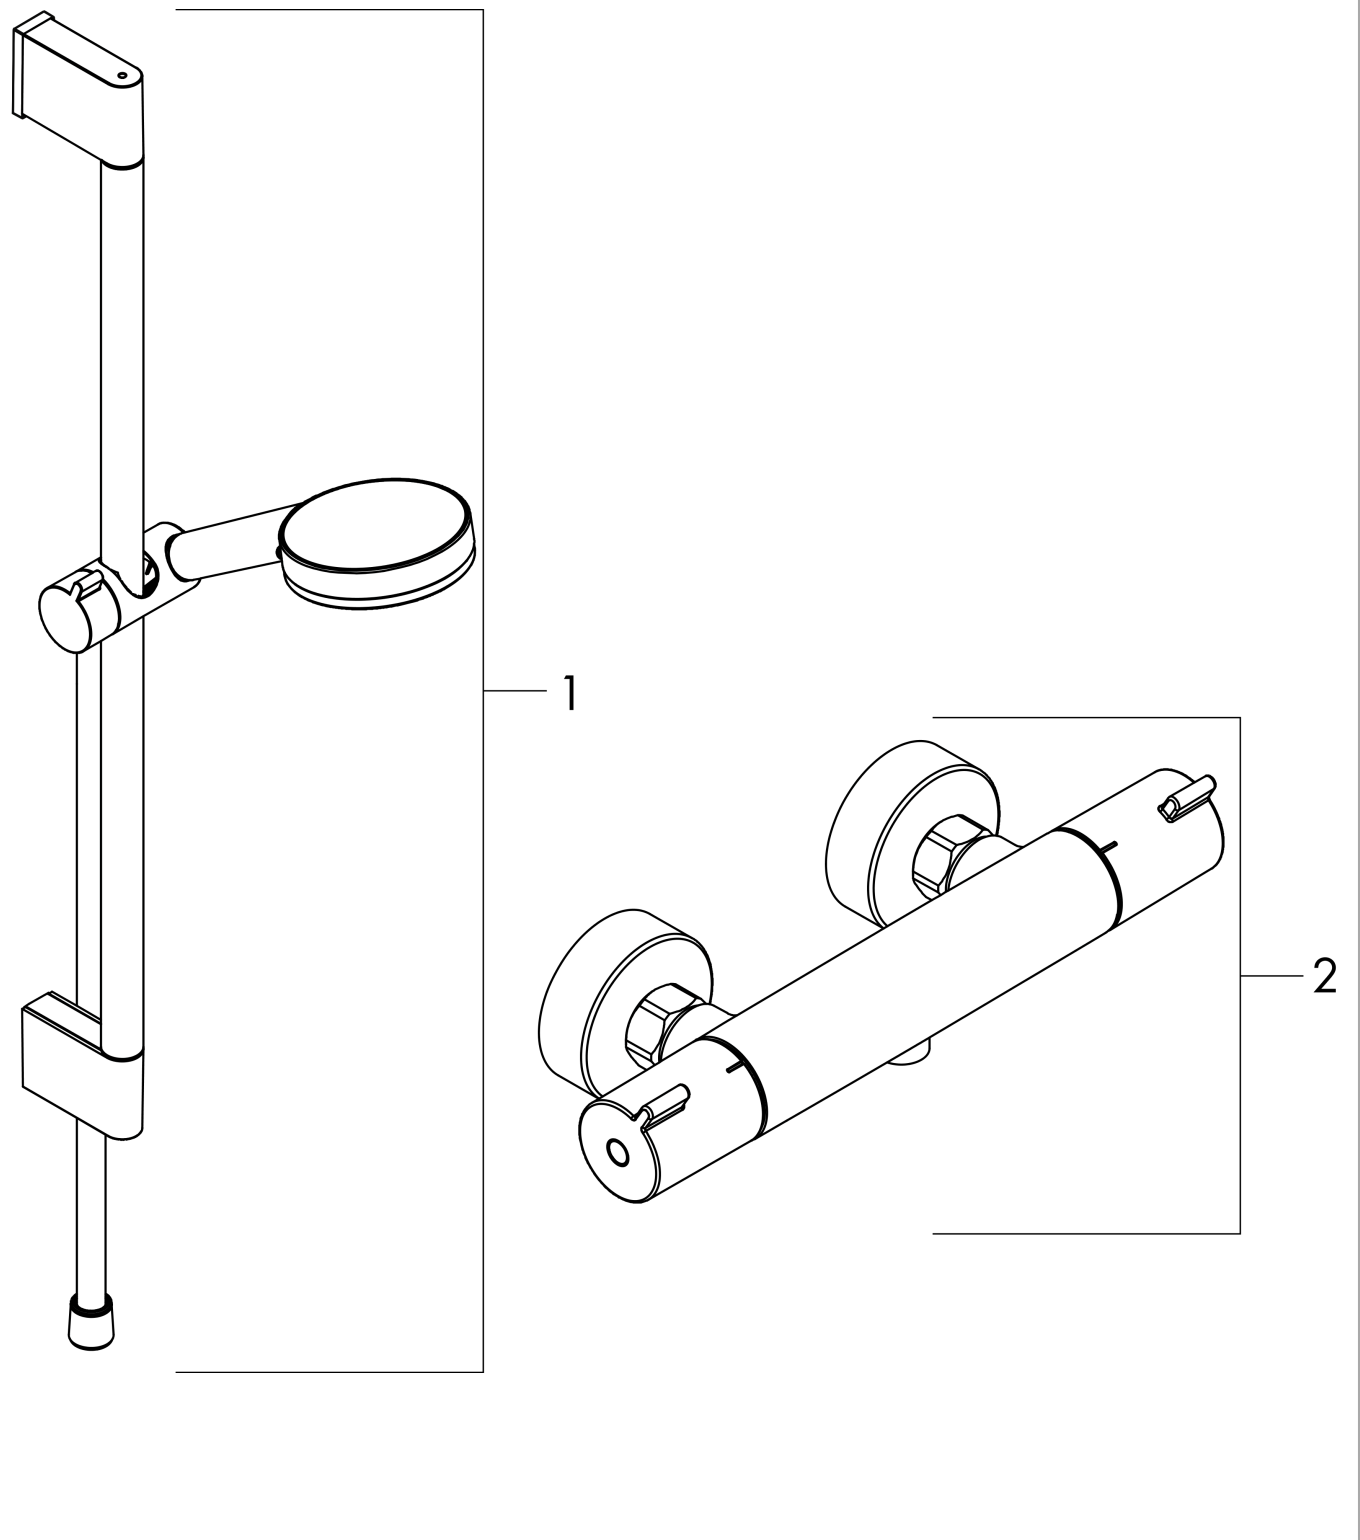

Crometta

Douchesysteem voor opbouw Vario met Ecostat 1001 CL thermostaat en douchestang 65 cm

Oppervlakken: Wit/Chroom Art.-nr.: 27812400

Beschrijving

Functies

- bestaat uit: handdouche, douchethermostaat, douchestang, schuifstuk, doucheslang
- straalsoort hoofdouche: Rain, IntenseRain
- straalsoortomschakeling d.m.v. draaibare straalshijf
- maximaal debiet bij 3 bar: 14 l/min.
- diameter douchestang: 22 mm
- meedraaiende wartel aan douchezijde tegen verdraaien van de doucheslang
- met metalen schuifstuk, zijdelings oriënteerbaar 90°

Maattekening

Doorstroomdiagram

De verbruikswaarden werden in overeenstemming met de praktijk met de bijbehorende armaturen (thermostaat/mengkraan/inbouwventiel) gemeten.

Crometta**Douchesysteem voor opbouw Vario met Ecostat 1001 CL thermostaat en douchestang 65 cm**Oppervlakken: **Wit/Chroom** Art.-nr.: **27812400****Inbouwvoorbeeld**

Crometta

Douchesysteem voor opbouw Vario met Ecostat 1001 CL thermostaat en douchestang 65 cm

Oppervlakken: **Wit/Chroom** Art.-nr.: **27812400**

Uittrektekening

Bouwjaar: >04/16

Crometta

Douchesysteem voor opbouw Vario met Ecostat 1001 CL thermostaat en douchestang 65 cm