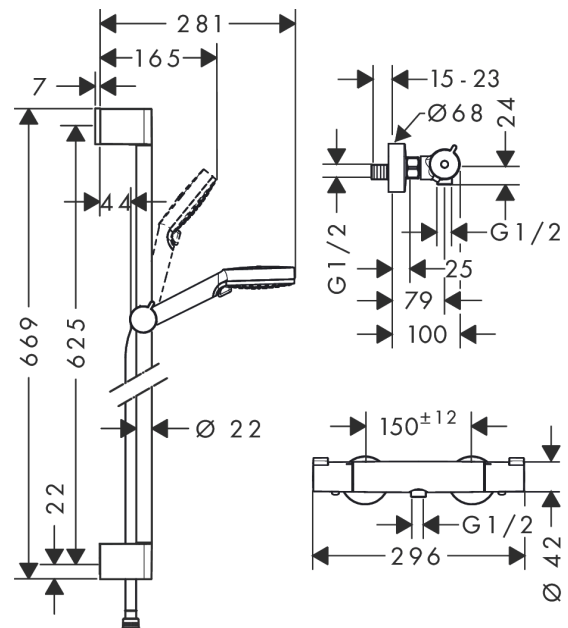

Crometta

Douchesysteem voor opbouw Vario met Ecostat 1001 CL thermostaat en douchestang 65 cm

Oppervlakken: Wit/Chroom Art.-nr.: 27812400

Beschrijving

Functies

- bestaat uit: handdouche, douchethermostaat, douchestang, schuifstuk, doucheslang
- straalsoort hoofdouche: Rain, IntenseRain
- straalsoortomschakeling d.m.v. draaibare straalshijf
- maximaal debiet bij 3 bar: 14 l/min.
- diameter douchestang: 22 mm
- meedraaiende wartel aan douchezijde tegen verdraaien van de doucheslang
- met metalen schuifstuk, zijdelings oriënteerbaar 90°

Maattekening

Doorstroomdiagram

De verbruikswaarden werden in overeenstemming met de praktijk met de bijbehorende armaturen (thermostaat/mengkraan/inbouwventiel) gemeten.

Crometta**Douchesysteem voor opbouw Vario met Ecostat 1001 CL thermostaat en douchestang 65 cm**Oppervlakken: **Wit/Chroom** Art.-nr.: **27812400****Inbouwvoorbeeld**

Crometta

Douchesysteem voor opbouw Vario met Ecostat 1001 CL thermostaat en douchestang 65 cm

Oppervlakken: **Wit/Chroom** Art.-nr.: **27812400**

Uittrektekening

Bouwjaar: >04/16

Crometta

Douchesysteem voor opbouw Vario met Ecostat 1001 CL thermostaat en douchestang 65 cm

Oppervlakken: **Wit/Chroom** Art.-nr.: **27812400**

Onderdelenlijst

Bouwjaar: >04/16

= Pos.	Beschrijving	Art.-nr.	PC	VE
1	Doucheset	26532400	-	1
2	Thermostaat	13211000	-	1