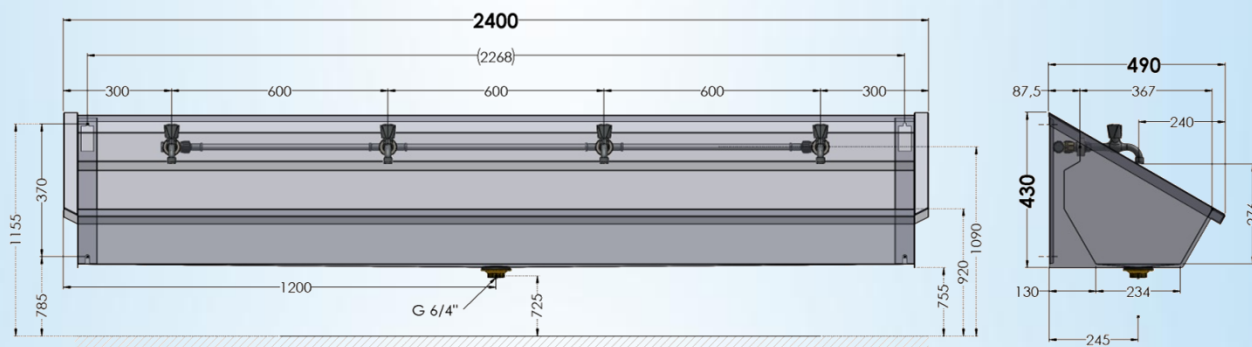

Lavabo rigole en inox type mural pour 4 personnes – avec dossier et équipé de tuyauteries prémontées et de robinets mural céramique chromés

2400 mm x 490 mm x 430 mm

1.0-4-M2

Information logistique :

poids
1 colli

netto: 24,538 kg

bruto: 28,538 kg

Montage-instructies – Instructions de montage
 Mounting Instructions – Montage Anleitung

Sanilav®
 Fiche Technique

A
 Bevestigingsgaten - Trous de fixation
 Fixation – Befestigung