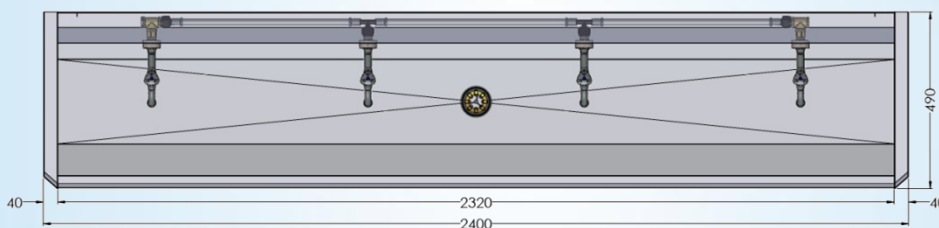

Lavabo rigole en inox type mural pour 4 personnes – avec dossier et équipé de tuyauteries prémontées et de robinets mural céramique chromés

2400 mm x 490 mm x 430 mm

1.0-4-M2

Information logistique :

poids
1 colli

netto: 24,538 kg

bruto: 28,538 kg

Montage-instructies – Instructions de montage
 Mounting Instructions – Montage Anleitung

Sanilav®
 Fiche Technique

A
 Bevestigingsgaten - Trous de fixation
 Fixation – Befestigung