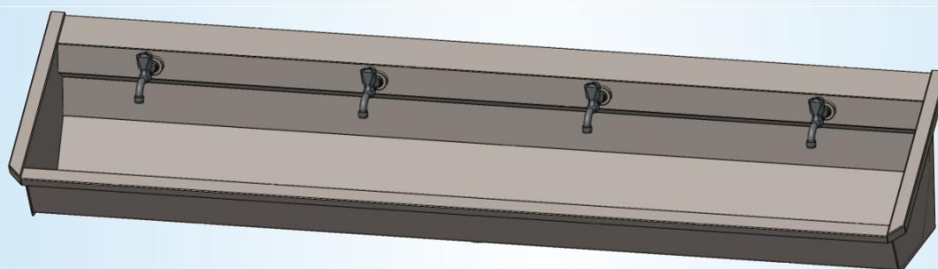

Lavabo rigole en inox type mural pour 4 personnes – avec dossier et équipé de tuyauteries prémontées et de robinets mural céramique chromés

2400 mm x 490 mm x 430 mm

1.0-4-M2

Information logistique :

poids
1 colli

netto: 24,538 kg

bruto: 28,538 kg

Montage-instructies – Instructions de montage
 Mounting Instructions – Montage Anleitung

Sanilav®
 Fiche Technique

A
 Bevestigingsgaten - Trous de fixation
 Fixation – Befestigung