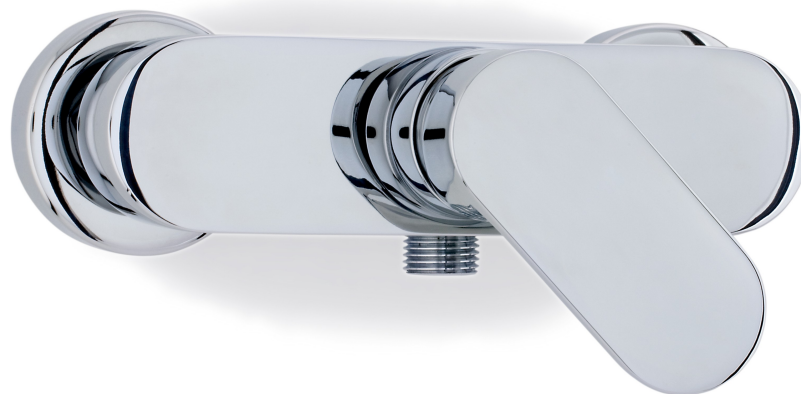

NERA – DOUCHEMENGKRAAN

SKU 157163

NERA – DOUCHEMENGKRAAN

SKU 157163

<u>Afmetingen:</u>	asafstand: 150 mm
<u>Materiaal:</u>	messing
<u>Kleur:</u>	chrom
<u>Bevestiging:</u>	wandmontage
<u>Kenmerken:</u>	<ul style="list-style-type: none">- ééngreepsmengkraan voor douche- zonder douchegarnituur- 2-trapsbinnenwerk: weerstand op ca 50% bij openen van de greep: waterbesparend!- Belgaqua gekeurd