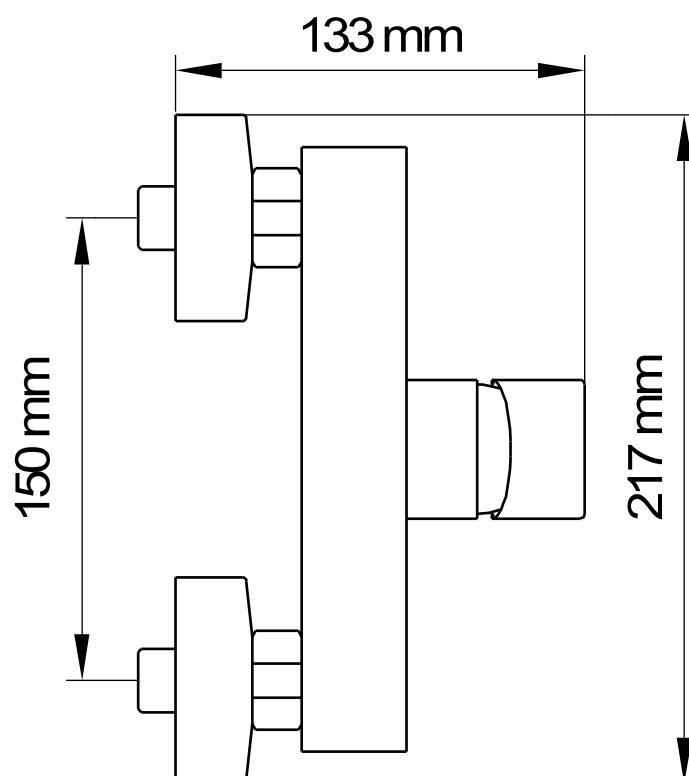

NERA – DOUCHEMENGKRAAN

SKU 157163

NERA – DOUCHEMENGKRAAN

SKU 157163

<u>Afmetingen:</u>	asafstand: 150 mm
<u>Materiaal:</u>	messing
<u>Kleur:</u>	chrom
<u>Bevestiging:</u>	wandmontage
<u>Kenmerken:</u>	<ul style="list-style-type: none">- ééngreepsmengkraan voor douche- zonder douchegarnituur- 2-trapsbinnenwerk: weerstand op ca 50% bij openen van de greep: waterbesparend!- Belgaqua gekeurd