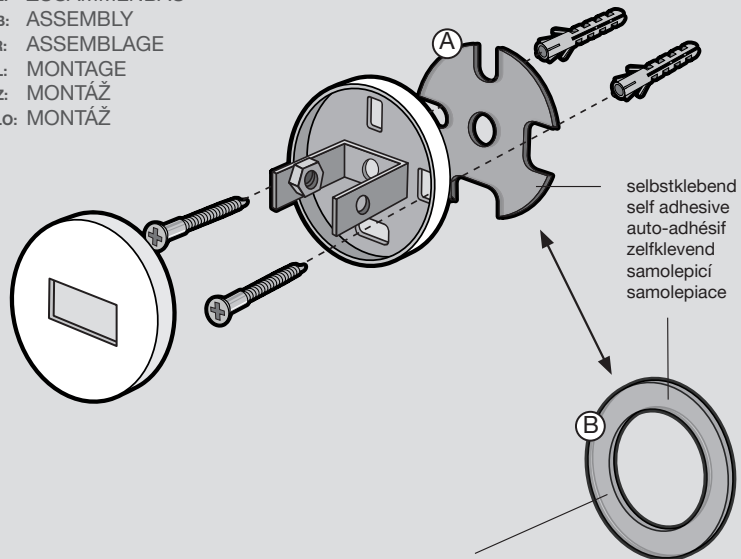

SCALA

40050

ZACK[®]

© 06.2020 ZACK GMBH

ZACK GMBH . GERMANY . WWW.ZACK.EU

DE: ZUSAMMENBAU
GB: ASSEMBLY
FR: ASSEMBLAGE
NL: MONTAGE
CZ: MONTÁŽ
SLO: MONTÁŽ

DE: Bei Klebmontage verwenden Sie bitte anstatt des Kunststoffeinsatzes (A) ausschliesslich den Kunststoffring (B).

GB: For adhesive mounting please use only the plastic ring (B) instead of plastic insert (A).

FR: Pour adhésif de montage veuillez utiliser seulement l'anneau en plastique (B) à la place d'insert en plastique (A), s'il vous plaît.

NL: Voor lijm montage, gebruik dan in plaats van de plastic insert (A) alleen de plastic ring (B).

CZ: Při montáži lepením použijte prosím místo plastové vložky (A) pouze plastový kroužek (B).

SLO: Na prilepenie používajte iba plastový krúžok (B) namiesto plastovej vložky (A).