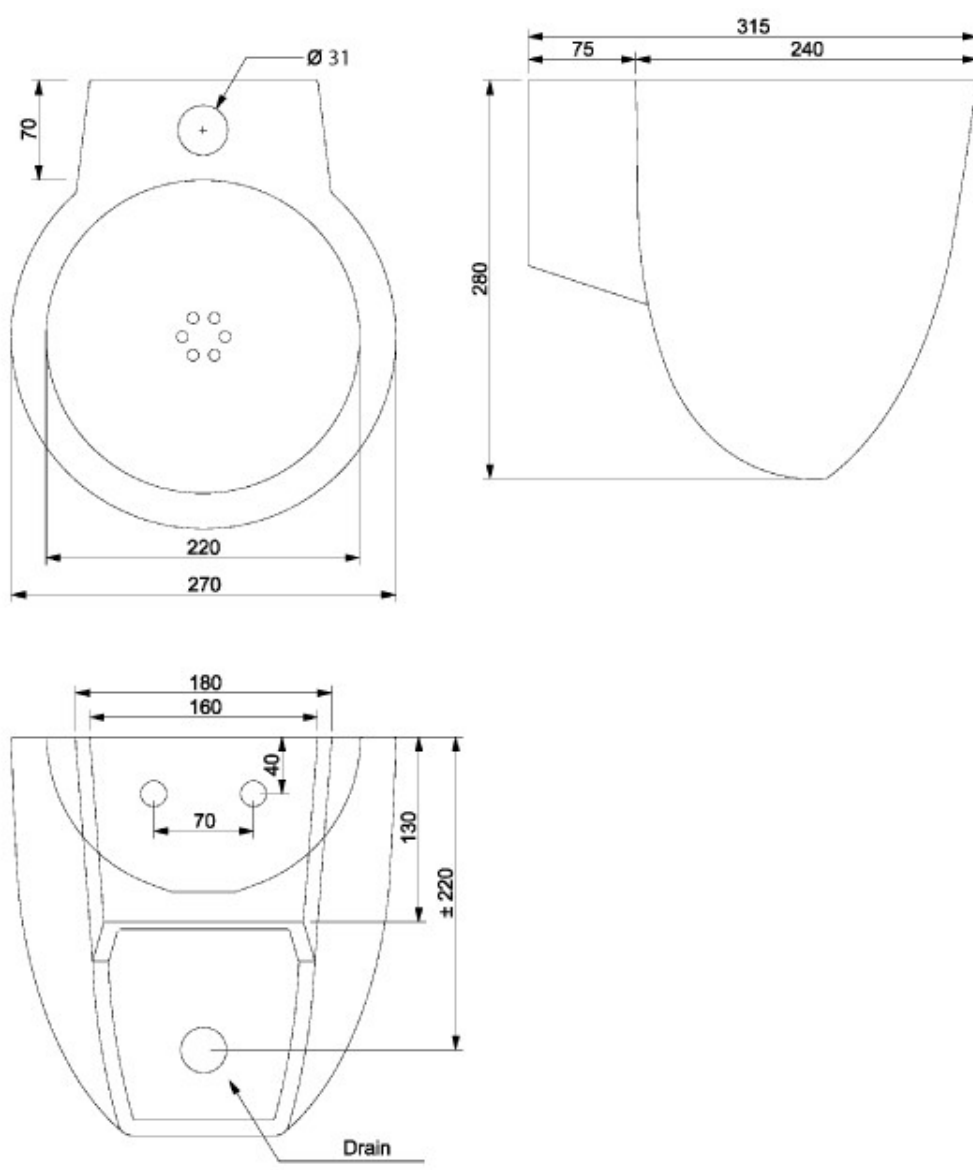

**FONTEIN  
 FLUSH 6**

**SKU 213400**

---

**Fontein  
FLUSH 6**

**SKU 213400**

Afmetingen

breedte: 270 mm  
diepte: 315 mm  
hoogte: 280 mm

Materiaal

geëmailleerd sanitair porselein

Kleur

wit

Bevestiging

muurmontage

Kenmerken

- met kraangat
- met plug en bekersiston, chroom
- reinigen met water en/of huishoudreinigingsmiddel
- geen schuurmiddelen gebruiken, oppoetsen met een schone zachte droge doek