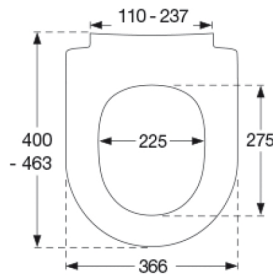

- snelontkoppeling van zitting en deksel voor eenvoudige reiniging
- hartafstand scharniergeaten: 110-237 mm
- belastbaarheid zittingring max. 240 kg
- 10 jaar garantie

*20 mm / ** 40 mm

Design type

Sandwich