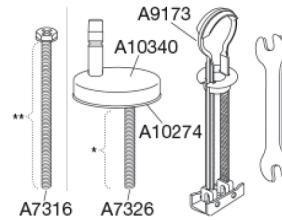

Kenmerken

PRESSALIT closetzitting met deksel, model "Pressalit Sway D2", Art. nr. 994 uit door en door gekleurd Duroplast, met soft close en DF4 uni scharnier voor lift-off uit roestvrijstaal.

- snelontkoppeling van zitting en deksel voor eenvoudige reiniging
- hartafstand scharniergeaten: 110-237 mm
- belastbaarheid zittingring max. 240 kg
- 10 jaar garantie

*20 mm / ** 40 mm