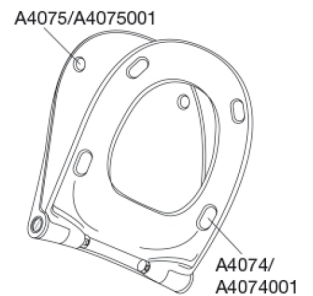

Met zijn fraai gecomponeerde lijnen demonstreert SWAY D2 hoe rankheid en robuustheid kunnen samengaan. Verwen uzelf met een zitting die perfect aansluit op uw smaakvolle levensstijl.

Kleur

Wit

Kenmerken

PRESSALIT closetzitting met deksel, model "Pressalit Sway D2", Art. nr. 994 uit door en door gekleurd Duroplast, met soft close en DF4 uni scharnier voor lift-off uit roestvrijstaal.

- snelontkoppeling van zitting en deksel voor eenvoudige reiniging
- hartafstand scharniergeaten: 110-237 mm
- belastbaarheid zittingring max. 240 kg
- 10 jaar garantie

*20 mm / ** 40 mm

Design type

Sandwich