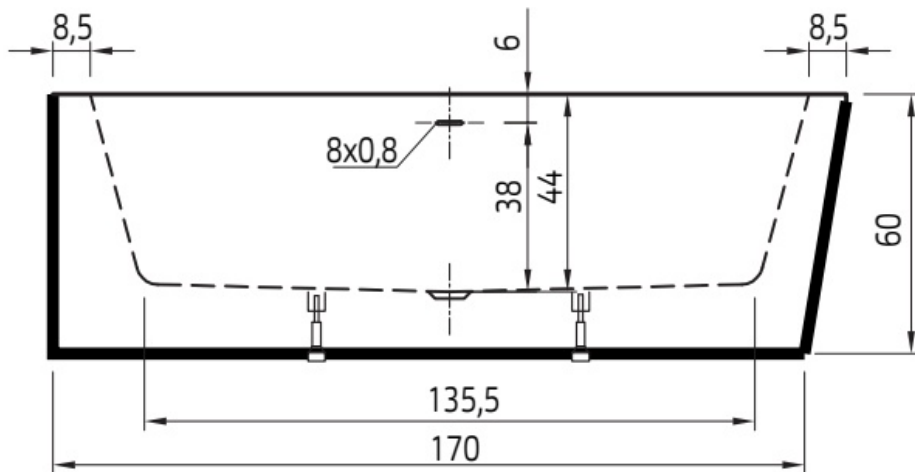

Maatvoering in cm.

Cindy 7038 Rechts	
Vrijstaand bad 155x75/55x60 cm	
Versie 1. 10-09-2021	

Maatvoering in cm.

Cindy 7039 Links	
Vrijstaand bad 155x75/55x60 cm	
Versie 1. 10-09-2021	

Maatvoering in cm.

Marina 7009
Vrijstaand bad 180x80x60 cm
Versie 1. 10-09-2021

Maatvoering in cm.

Charley 7005	
Vrijstaand bad 180x80x60 cm	
Versie 1. 10-09-2021	

Maatvoering in cm.

Charley hoek 7015 Rechts	
Vrijstaand bad 180x80x60 cm	
Versie 1. 10-09-2021	

Maatvoering in cm.

Charley hoek 7016 Links
Vrijstaand bad 180x80x60 cm
Versie 1. 10-09-2021