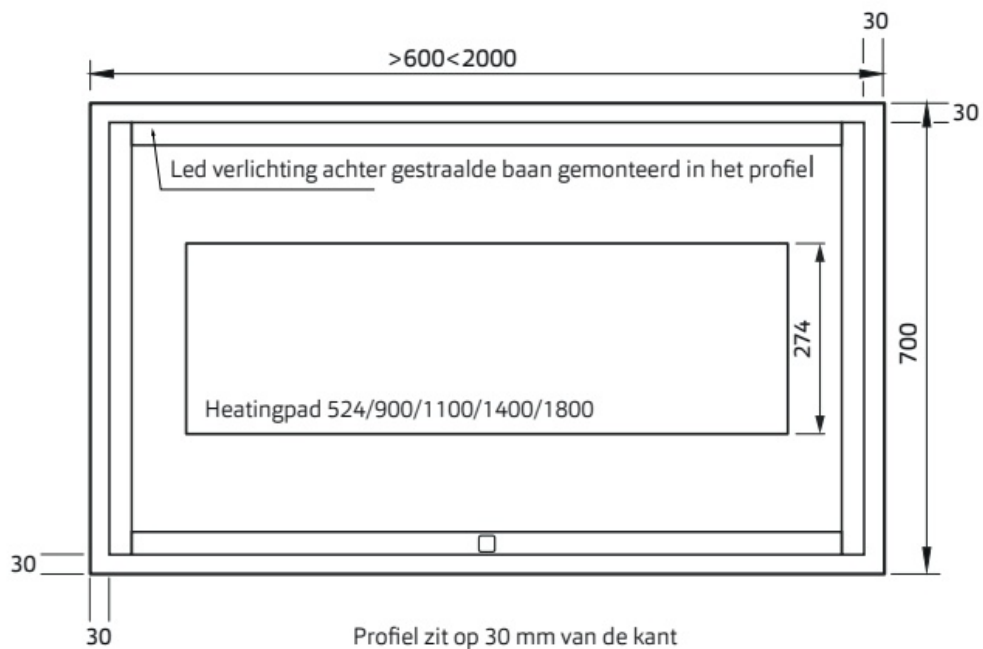

Achterkant

Maatvoering in mm.

Bardolino SPS2080 »SPS2200
Spiegel met horizontale verlichtingsbaan
01-12-2021