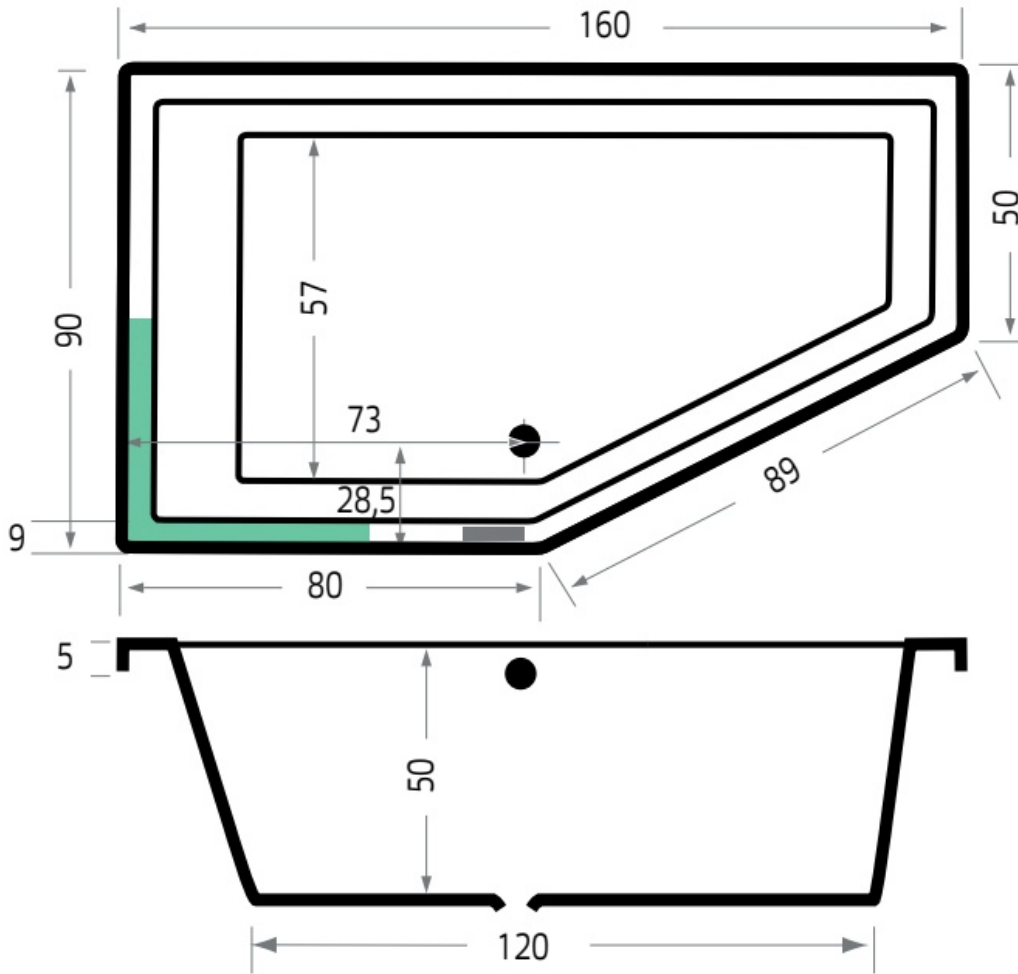

Maatvoering in cm.

Cuba 6828	
Inbouwbad 180x80x48 cm	
Versie 1. 10-09-2021	

Maatvoering in cm.

Nassau 6833 Duobad	
Inbouwbad 200x90x49 cm	
Versie 1. 10-09-2021	

Maatvoering in cm.

Fiji 6829 Links
Inbouwbad 160x90x48 cm
Versie 1. 10-09-2021

Maatvoering in cm.

Fiji 6830 Rechts	
Inbouwbad 160x90x48 cm	
Versie 1. 10-09-2021	

Maatvoering in cm.

Society 160 6881 Links	
Inbouwbad 160x90x50 cm	
Versie 1. 10-09-2021	

Maatvoering in cm.

Society 160 6882 Rechts
Inbouwbad 160x90x50 cm
Versie 1. 10-09-2021