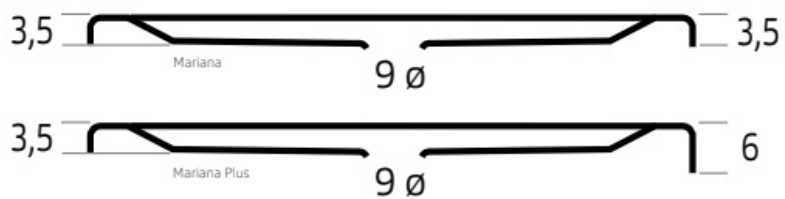

Maatvoering in cm.

6977 Easy Tray	
Douchevloer 150x80 cm	
Versie 1. 10-09-2021	

Maatvoering in cm.

6948 Easy Tray
Douchevloer 150x90 cm
Versie 1. 10-09-2021

Maatvoering in cm.

6949 Easy Tray	
Douchevloer 160x90 cm	
Versie 1. 10-09-2021	

Maatvoering in cm.

6955 Easy Tray	
Douchevloer 170x80 cm	
Versie 1. 10-09-2021	

Maatvoering in cm.

6956 Easy Tray
Douchevloer 170x90 cm
Versie 1. 10-09-2021

Maatvoering in cm.

6851 Mariana 6651 Mariana Plus	
Douchebak 80x75 cm	
Versie 2. 16-05-2022	

Maatvoering in cm.

6834 Mariana 6634 Mariana Plus
Douchebak 80x80 cm
Versie 2. 16-05-2022

Maatvoering in cm.

6930 Mariana 6630 Mariana Plus
Douchebak 90x70 cm
Versie 2. 16-05-2022

Maatvoering in cm.

6852 Mariana 6652 Mariana Plus	
Douchebak 90x75 cm	
Versie 2. 16-05-2022	

Maatvoering in cm.

6835 Mariana 6635 Mariana Plus
Douchebak 90x80 cm
Versie 2. 16-05-2022

Maatvoering in cm.

6836 Mariana 6636 Mariana Plus
Douchebak 90x90 cm
Versie 2. 16-05-2022

Maatvoering in cm.

6931 Mariana 6631 Mariana Plus
Douchebak 100x70 cm
Versie 2. 16-05-2022