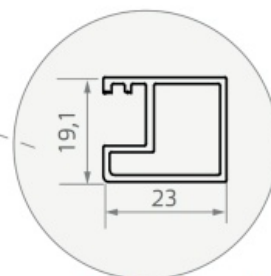

Maatvoering in mm.

LP-450

LP-600

Maatvoering in mm.

* Bij gebruik als hoekopstelling dient u 2,5 cm hier bij op te tellen voor het hoekprofiel.

LP-700

Maatvoering in mm.

* Bij gebruik als hoekopstelling dient u 2,5 cm hier bij op te tellen voor het hoekprofiel.

LP-701

Maatvoering in mm.

*** Bij gebruik als hoekopstelling dient u 2,5 cm hier bij op te tellen voor het hoekprofiel.**

LP-702

Maatvoering in mm.

* Bij gebruik als hoekopstelling dient u 2,5 cm hier bij op te tellen voor het hoekprofiel.

LP-703

Maatvoering in mm.

* Bij gebruik als hoekopstelling dient u 2,5 cm hier bij op te tellen voor het hoekprofiel.

LP-704

Maatvoering in mm.

* Bij gebruik als hoekopstelling dient u 2,5 cm hier bij op te tellen voor het hoekprofiel.