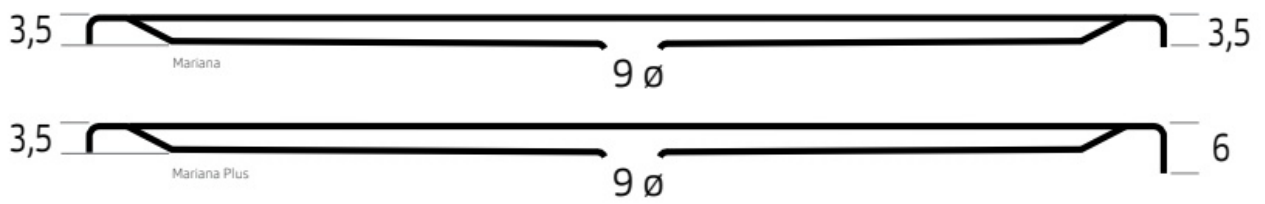

Maatvoering in cm.

6865 Mariana 6665 Mariana Plus
Douchebak 140x90 cm
Versie 2. 16-05-2022

Maatvoering in cm.

6959 Mariana 6659 Mariana Plus
Douchebak 140x100 cm
Versie 2. 16-05-2022

Maatvoering in cm.

6866 Mariana 6666 Mariana Plus	
Douchebak 150x80 cm	
Versie 2. 16-05-2022	

Maatvoering in cm.

6867 Mariana 6667 Mariana Plus
Douchebak 150x90 cm
Versie 2. 16-05-2022

Maatvoering in cm.

6960 Mariana 6660 Mariana Plus
Douchebak 150x100 cm
Versie 2. 16-05-2022

Maatvoering in cm.

6889 Mariana 6689 Mariana Plus
Douchebak 160x80 cm
Versie 2. 16-05-2022

Maatvoering in cm.

6895 Mariana 6695 Mariana Plus
Douchebak 160x90 cm
Versie 2. 16-05-2022

Maatvoering in cm.

6961 Mariana 6661 Mariana Plus	
Douchebak 160x100 cm	
Versie 2. 16-05-2022	

Maatvoering in cm.