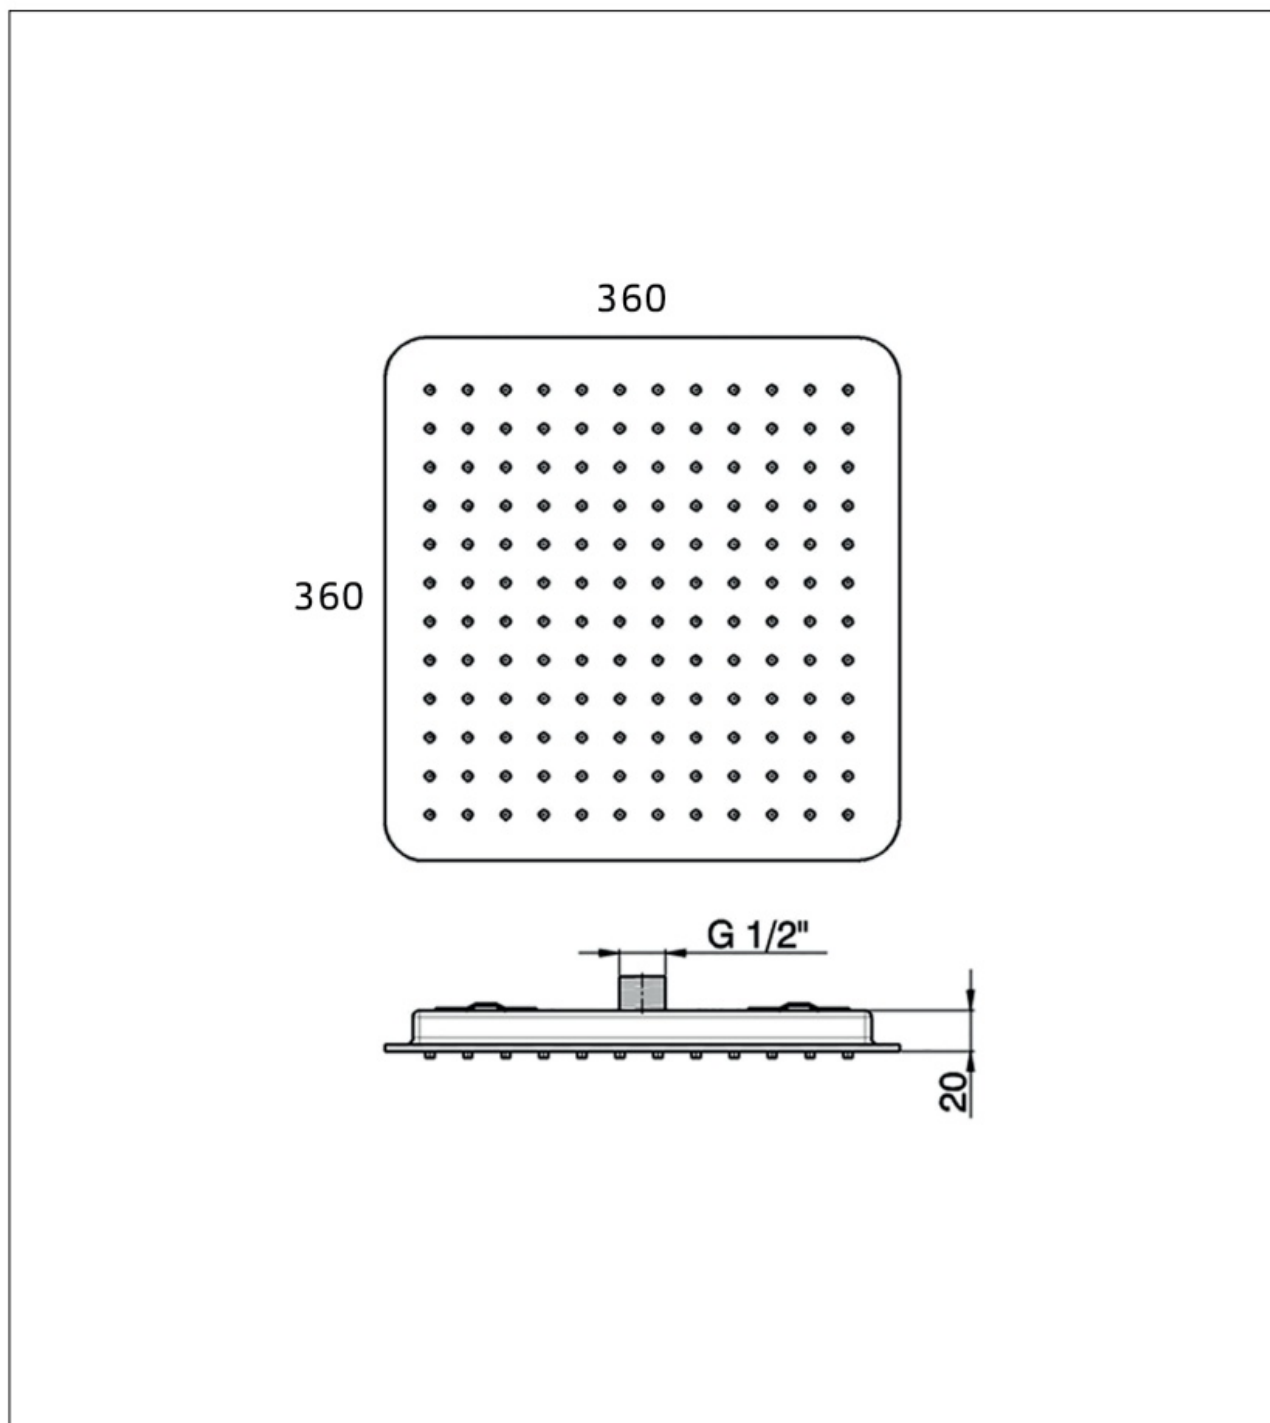

Maatvoering in mm.

PU5904	
Regendouche inbouw	
01-10-2021