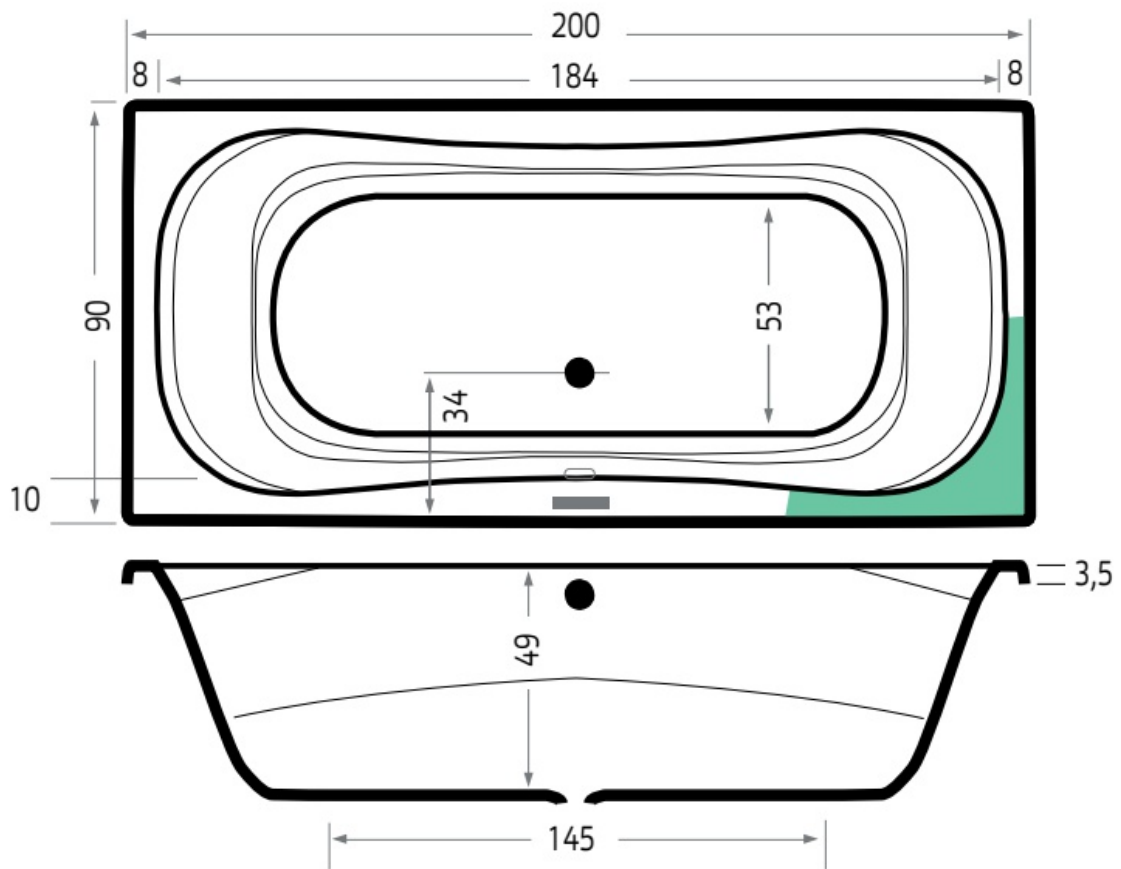

Maatvoering in cm.

Society 6885	
Inbouwbad 190x80x50 cm	
Versie 1. 10-09-2021	

Maatvoering in cm.

Society 6854	
Inbouwbad 190x90x50 cm	
Versie 1. 10-09-2021	

Maatvoering in cm.

Society 6886	
Inbouwbad 200x90x50 cm	
Versie 1. 10-09-2021	

Maatvoering in cm.

Parel 6989	
Inbouwbad 190x90x45 cm	
Versie 1. 10-09-2021	

Maatvoering in cm.

Tanga 6920	
Inbouwbad 180x90x48 cm	
Versie 1. 10-09-2021	

Maatvoering in cm.

Kanaga 6863	
Inbouwbad 190x90x50 cm	
Versie 1. 10-09-2021	

Maatvoering in cm.

Cuba 6828	
Inbouwbad 180x80x48 cm	
Versie 1. 10-09-2021	

Maatvoering in cm.

Nassau 6833 Duobad	
Inbouwbad 200x90x49 cm	
Versie 1. 10-09-2021	

Maatvoering in cm.

Fiji 6829 Links
Inbouwbad 160x90x48 cm
Versie 1. 10-09-2021

Maatvoering in cm.

Fiji 6830 Rechts	
Inbouwbad 160x90x48 cm	
Versie 1. 10-09-2021	

Maatvoering in cm.

Society 160 6881 Links	
Inbouwbad 160x90x50 cm	
Versie 1. 10-09-2021	

Maatvoering in cm.

Society 160 6882 Rechts
Inbouwbad 160x90x50 cm
Versie 1. 10-09-2021