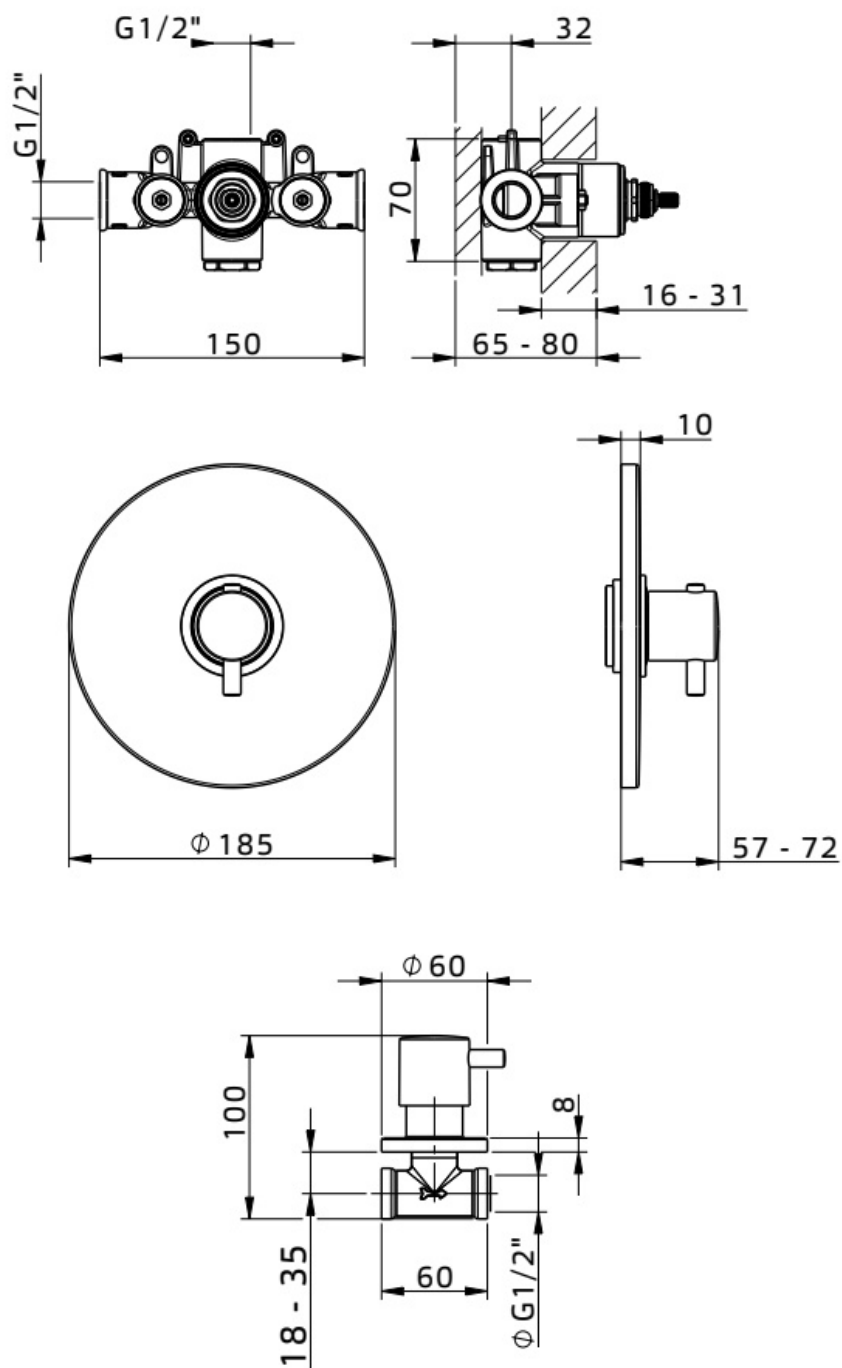

Maatvoering in mm.

DU5426-P	
Inbouw thermostaat met doucheslang	
Versie 1. 21-04-2022