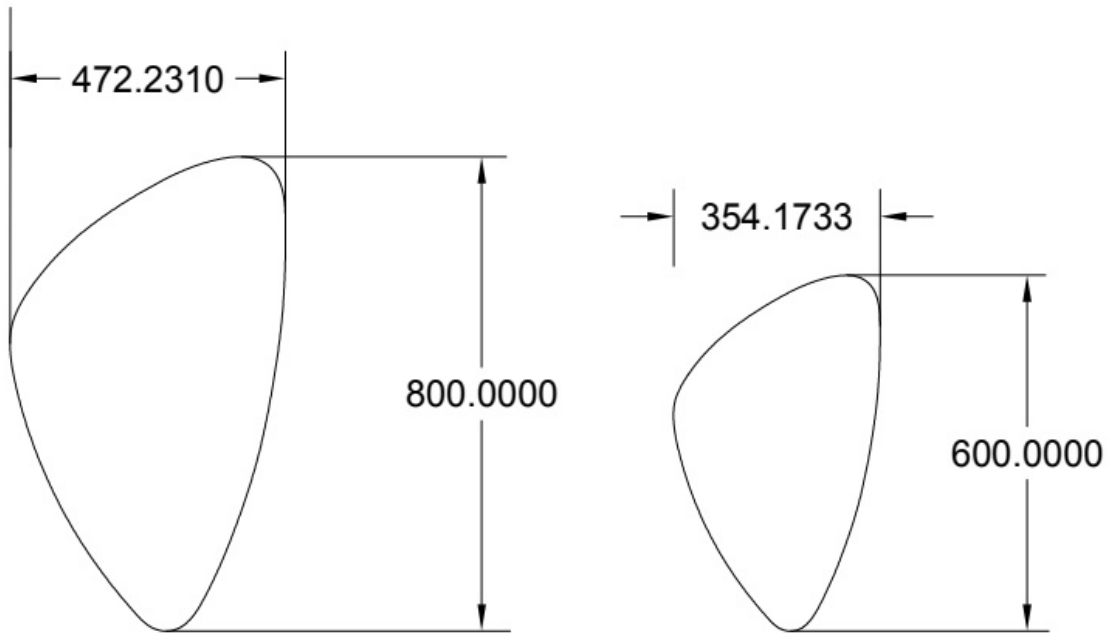

Maatvoering in mm.

Cisano SPS1250
Rechte ovale spiegel met rondom spotless ledverlichting
01-12-2021

Maatvoering in mm.

Uovo SPS1270
Eivormige spiegel met rondom indirecte spotless ledverlichting
01-12-2021