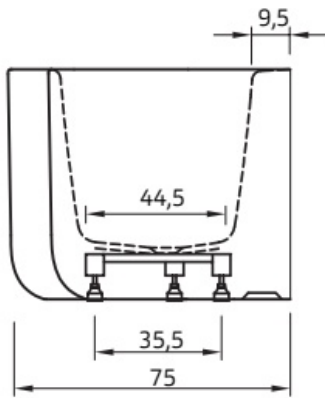

Maatvoering in cm.

Gomera 6856	
Inbouwbad 180x80x49 cm	
Versie 1. 10-09-2021	

Maatvoering in cm.

Gomera 6826	
Inbouwbad 190x90x49 cm	
Versie 1. 10-09-2021	

Maatvoering in cm.

Principe 6922 Links	
Inbouwbad 180x80x50 cm	
Versie 1. 10-09-2021	

Maatvoering in cm.

Britt 7004
Vrijstaand bad 190x94x60 cm
Versie 1. 10-09-2021

Maatvoering in cm.

Britt 7018	
Vrijstaand bad 170x85x60 cm	
Versie 1. 10-09-2021	

Maatvoering in cm.

Noa 7008	
Vrijstaand bad 170x80x60 cm	
Versie 1. 10-09-2021	

Maatvoering in cm.

Cindy 7038 Rechts	
Vrijstaand bad 155x75/55x60 cm	
Versie 1. 10-09-2021	

Maatvoering in cm.

Cindy 7039 Links	
Vrijstaand bad 155x75/55x60 cm	
Versie 1. 10-09-2021	

Maatvoering in cm.

Marina 7009
Vrijstaand bad 180x80x60 cm
Versie 1. 10-09-2021