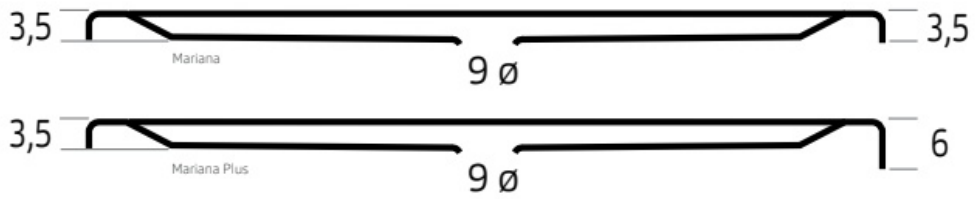

Maatvoering in cm.

6979 Mariana 6679 Mariana Plus
Douchebak 100x75 cm
Versie 2. 16-05-2022

Maatvoering in cm.

6838 Mariana 6638 Mariana Plus	
Douchebak 100x80 cm	
Versie 2. 16-05-2022	

Maatvoering in cm.

6858 Mariana 6658 Mariana Plus
Douchebak 100x90 cm
Versie 2. 16-05-2022

Maatvoering in cm.

6837 Mariana 6637 Mariana Plus
Douchebak 100x100 cm
Versie 2. 16-05-2022

Maatvoering in cm.

6933 Mariana 6633 Mariana Plus	
Douchebak 110x80 cm	
Versie 2. 16-05-2022	

Maatvoering in cm.

6935 Mariana 6635 Mariana Plus	
Douchebak 110x90 cm	
Versie 2. 16-05-2022	

Maatvoering in cm.

6957 Mariana 6657 Mariana Plus	
Douchebak 110x100 cm	
Versie 2. 16-05-2022	

Maatvoering in cm.

6932 Mariana 6632 Mariana Plus
Douchebak 120x70 cm
Versie 2. 16-05-2022