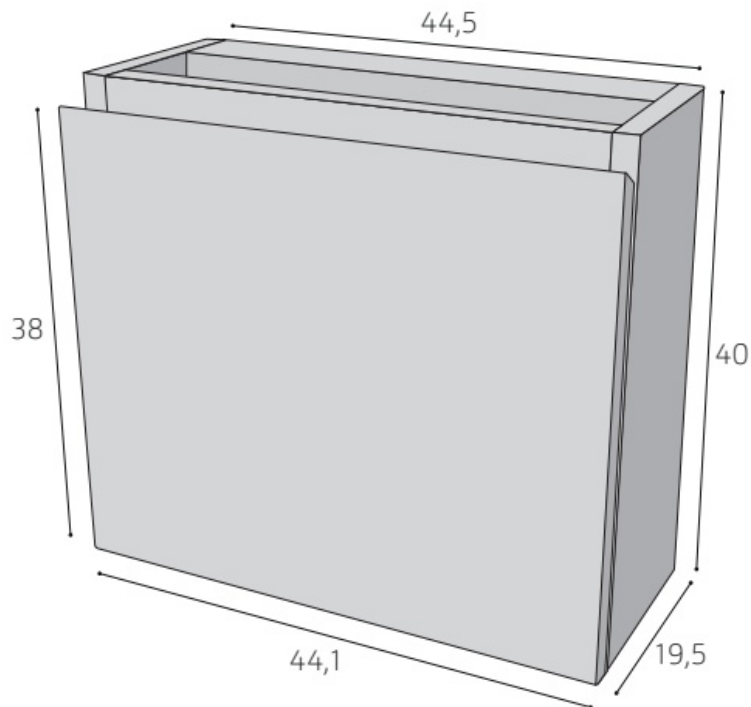

Maatvoering in cm.

EBF-L-45 + EBF-R-45
Fonteinkastje links- en rechtsdraaiend
01-12-2021