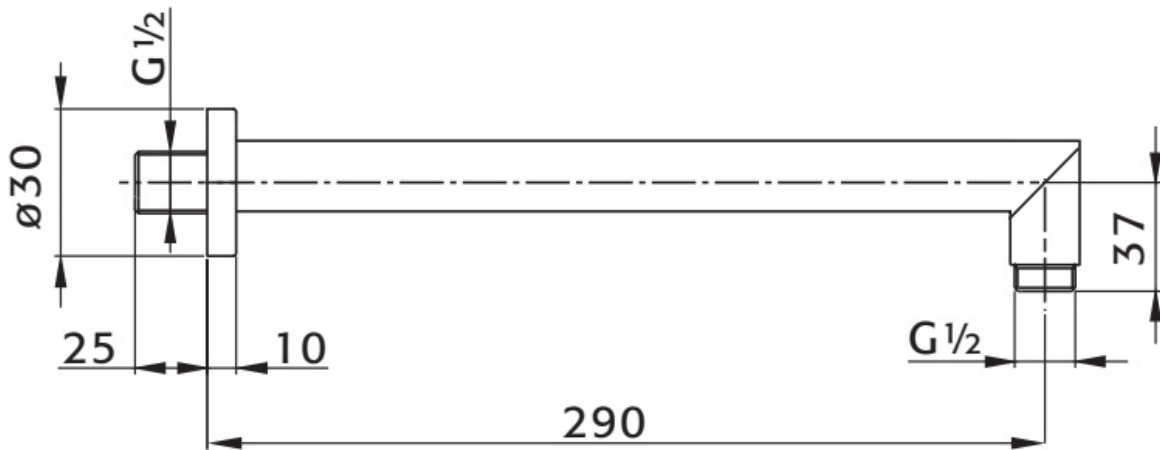

PU5954	
Hoofddouche waterval	
Versie 1. 21-04-2022	

Maatvoering in mm.

BK350	
Wandarm vierkant	
01-10-2021	

Maatvoering in mm.

PU5734	
Wandarm	
01-10-2021	

Maatvoering in mm.

BV15	
Plafondhouder 150 mm	
01-10-2021	