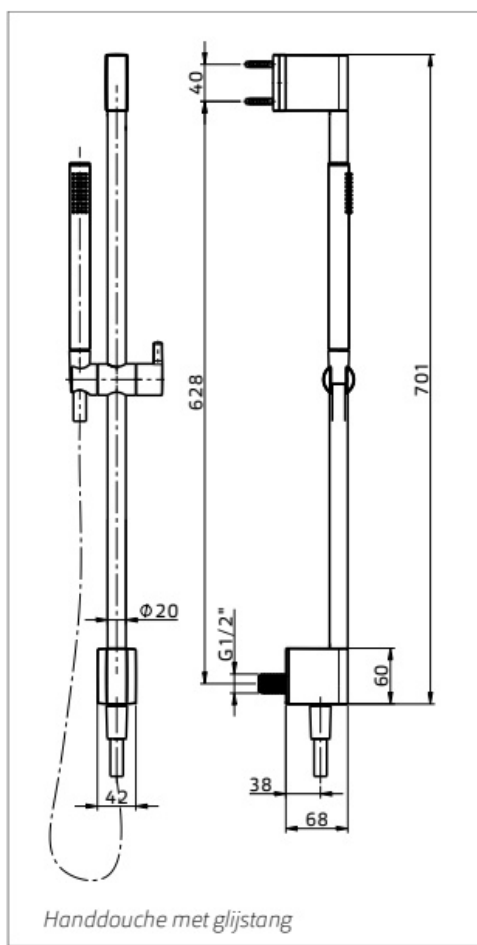

Maatvoering in mm.

AR5120	
Thermostatische inbouw doucheset	
01-10-2021	

Maatvoering in mm.

GL5610
Thermostatische inbouw doucheset
01-10-2021

Thermostaat inbouw

Handdouche met glijstang

Hoofddouche

Maatvoering in mm.