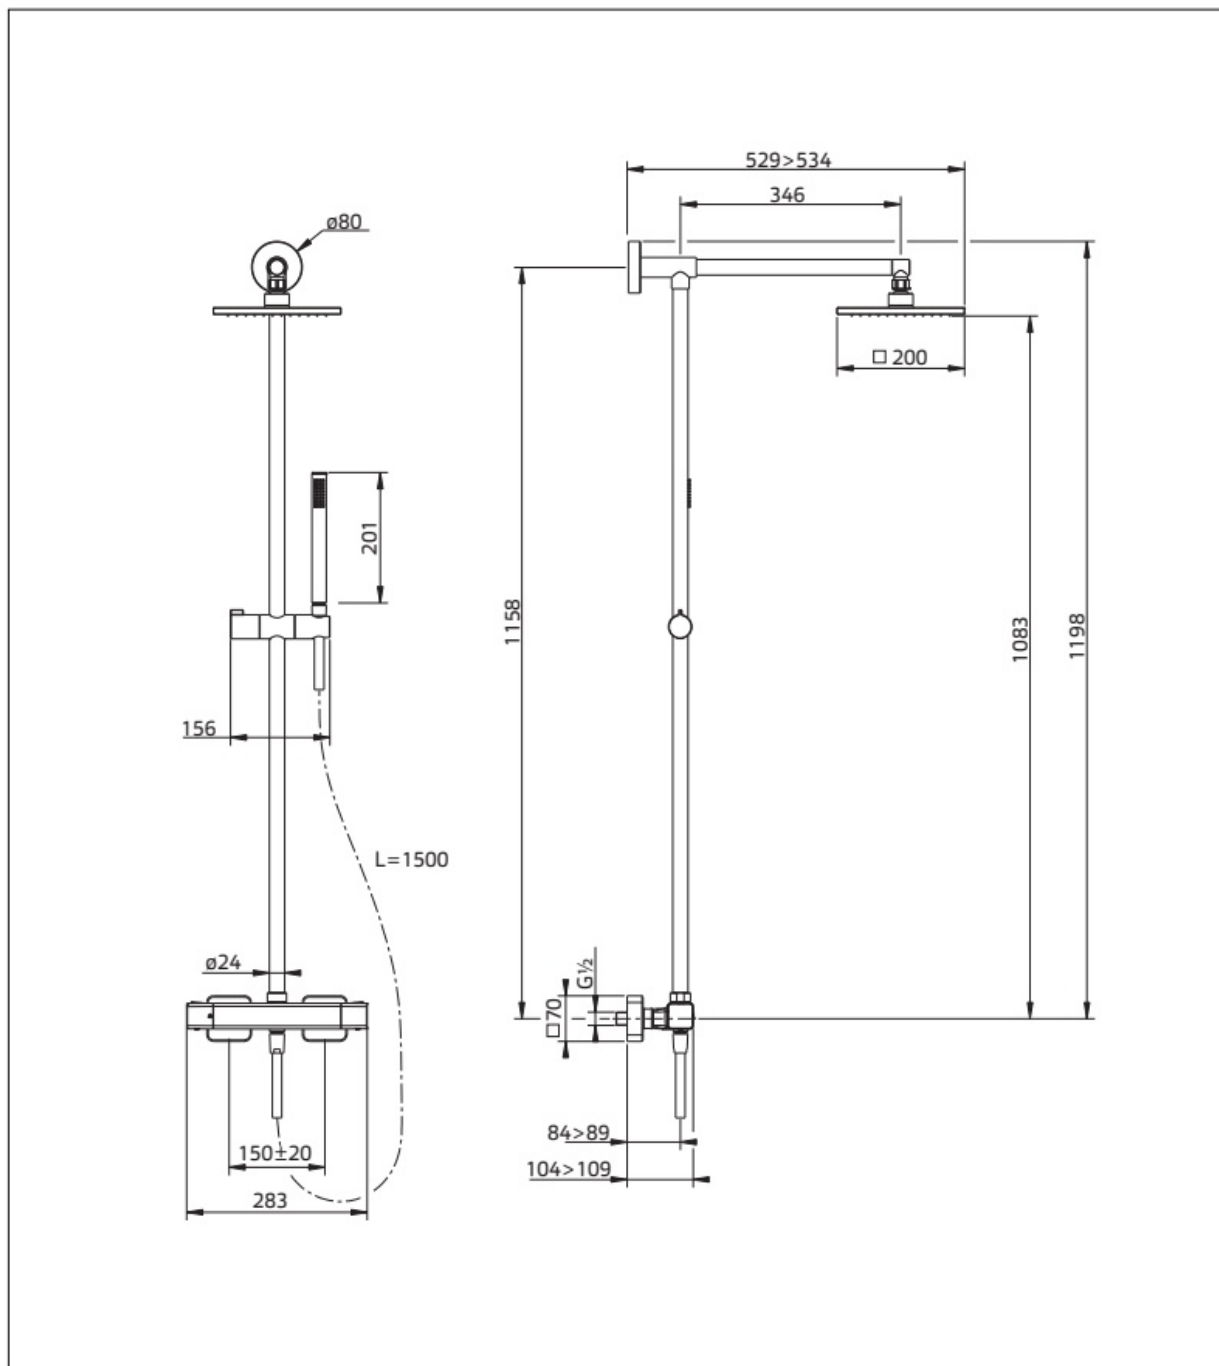

Maatvoering in mm.

AR5117	
Thermostatische opbouw doucheset	
01-10-2021