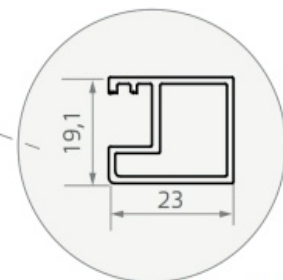

Maatvoering in mm.

LP-303 140x200

Maatvoering in mm.

LP-304 80x200

Maatvoering in mm.

LP-305 90x200

Maatvoering in mm.

LP-306 130x200

Maatvoering in mm.

LP-450

LP-600

Maatvoering in mm.

* Bij gebruik als hoekopstelling dient u 2,5 cm hier bij op te tellen voor het hoekprofiel.

LP-700

Maatvoering in mm.

* Bij gebruik als hoekopstelling dient u 2,5 cm hier bij op te tellen voor het hoekprofiel.