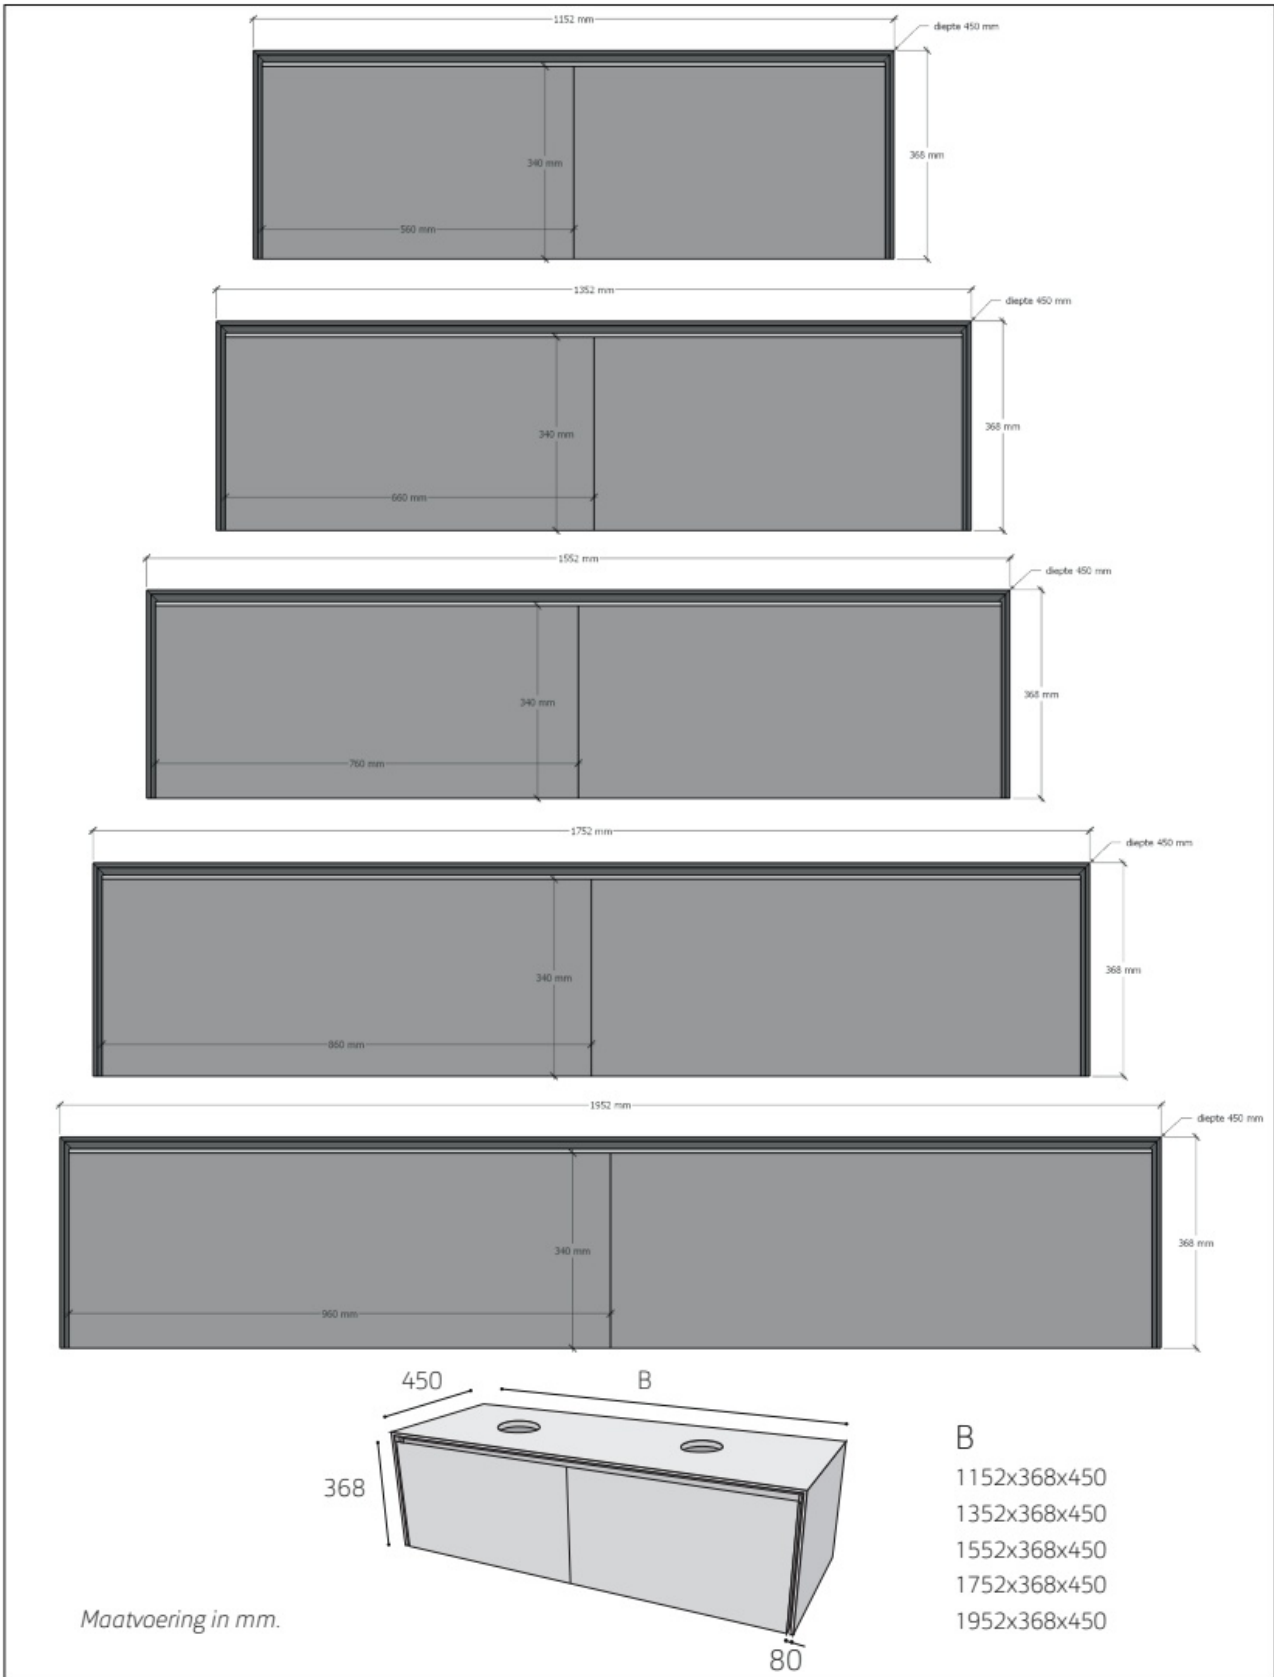

ERL-2-115 >195
Badmeubel 1 lade, incl topblad en stolwanden
01-12-2021