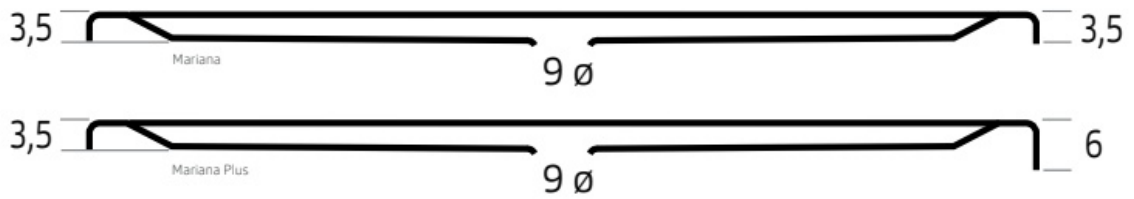

Maatvoering in cm.

6888 Mariana 6688 Mariana Plus
Douchebak 120x100 cm
Versie 2. 16-05-2022

Maatvoering in cm.

6934 Mariana 6634 Mariana Plus	
Douchebak 130x80 cm	
Versie 2. 16-05-2022	

Maatvoering in cm.

6936 Mariana 6636 Mariana Plus	
Douchebak 130x90 cm	
Versie 2. 16-05-2022	

Maatvoering in cm.

6958 Mariana 6658 Mariana Plus
Douchebak 130x100 cm
Versie 2. 16-05-2022

Maatvoering in cm.

6840 Mariana 6640 Mariana Plus
Douchebak 140x80 cm
Versie 2. 16-05-2022

Maatvoering in cm.

6865 Mariana 6665 Mariana Plus
Douchebak 140x90 cm
Versie 2. 16-05-2022

Maatvoering in cm.

6959 Mariana 6659 Mariana Plus
Douchebak 140x100 cm
Versie 2. 16-05-2022

Maatvoering in cm.

6866 Mariana 6666 Mariana Plus	
Douchebak 150x80 cm	
Versie 2. 16-05-2022	