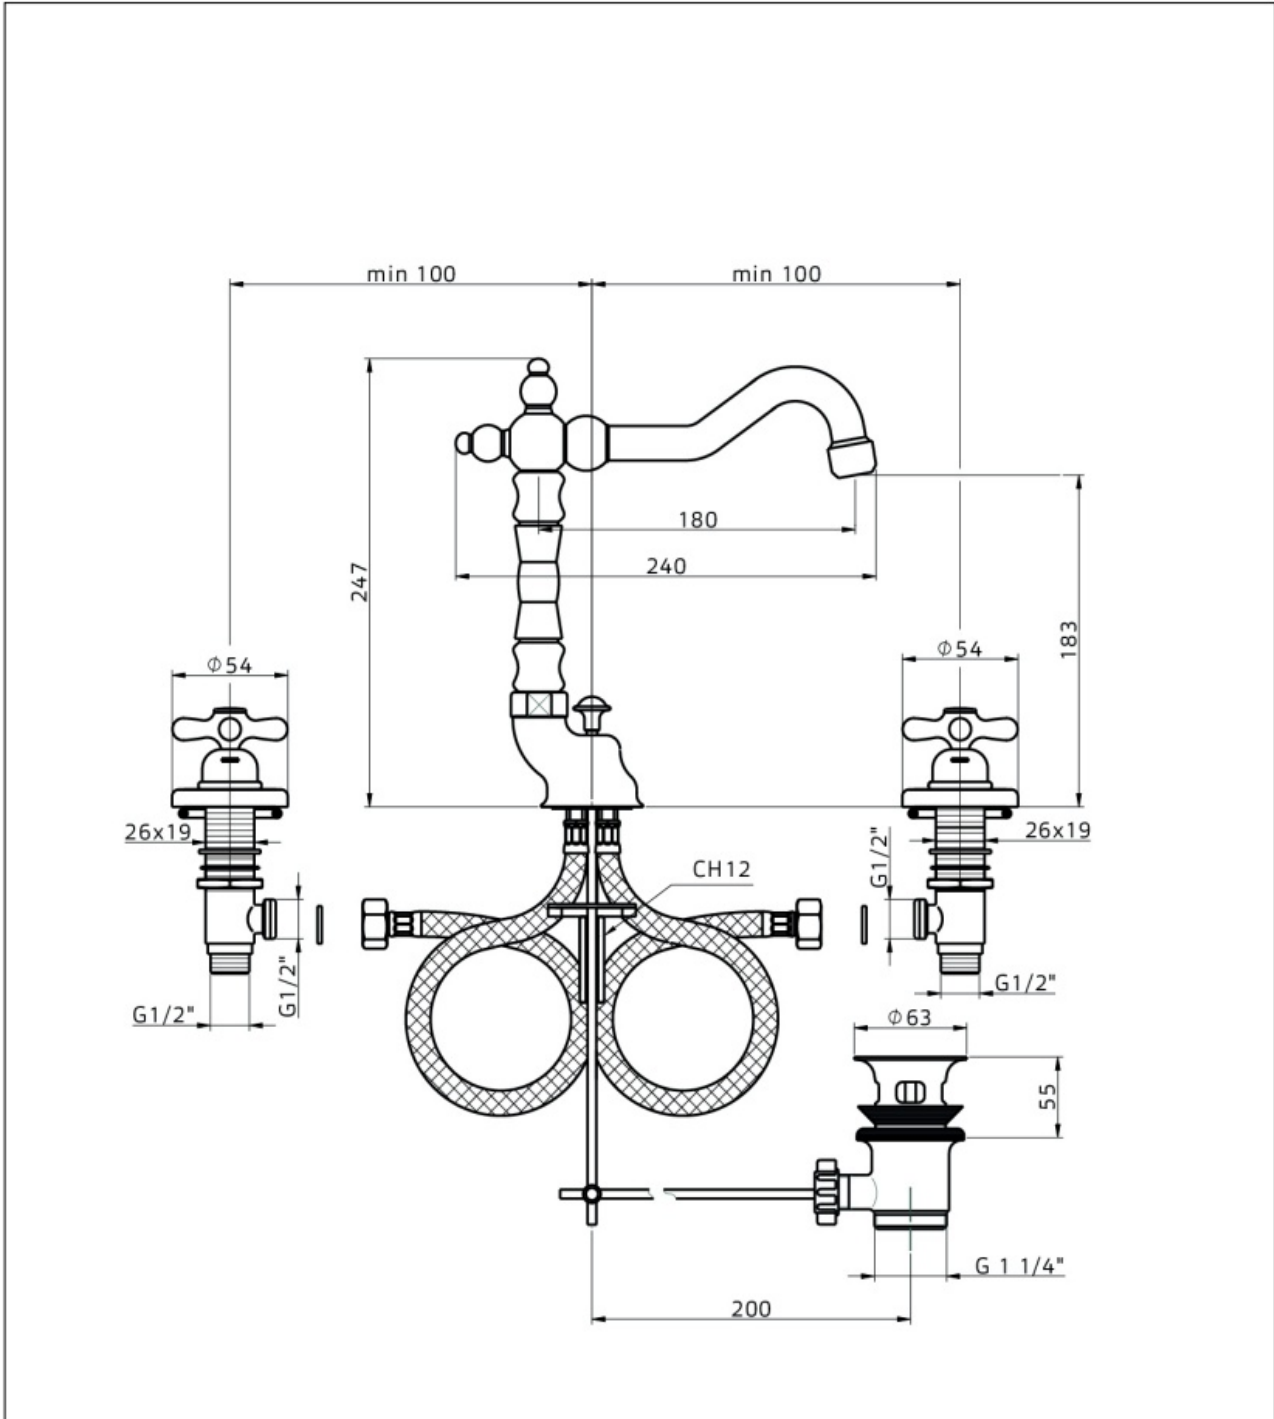

Maatvoering in mm.

ME5821	
3-Gats wastafelkraan met waste	
01-10-2021