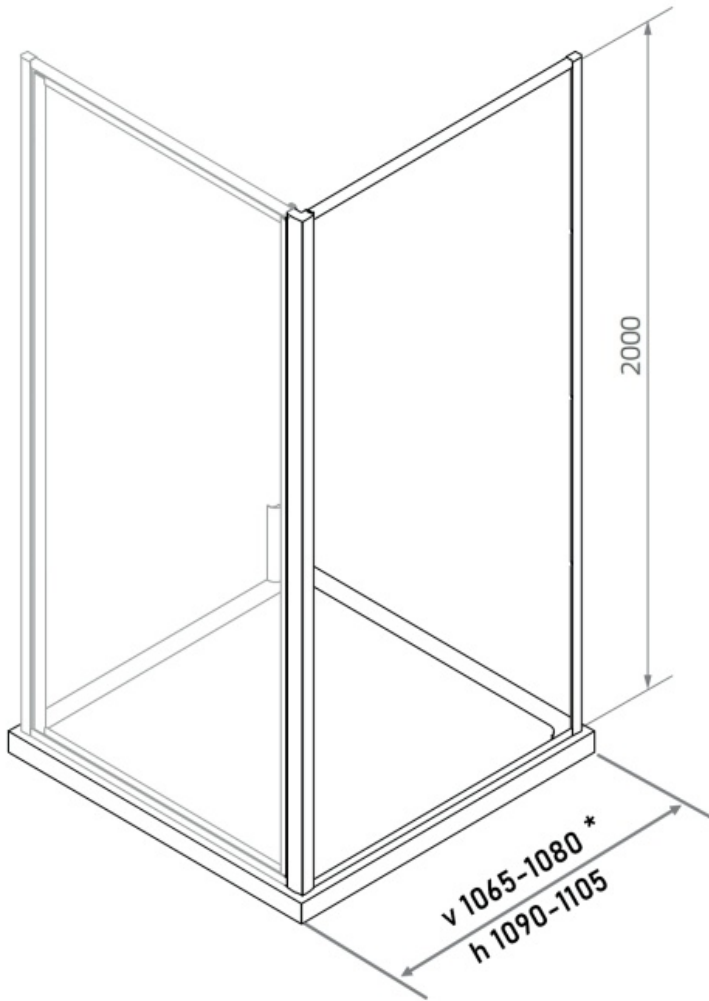

Maatvoering in mm.

- v = stelbereik vrijstaande wand
- h = stelbereik als hoekopstelling (hoekprofiel)

LP-764 110x200