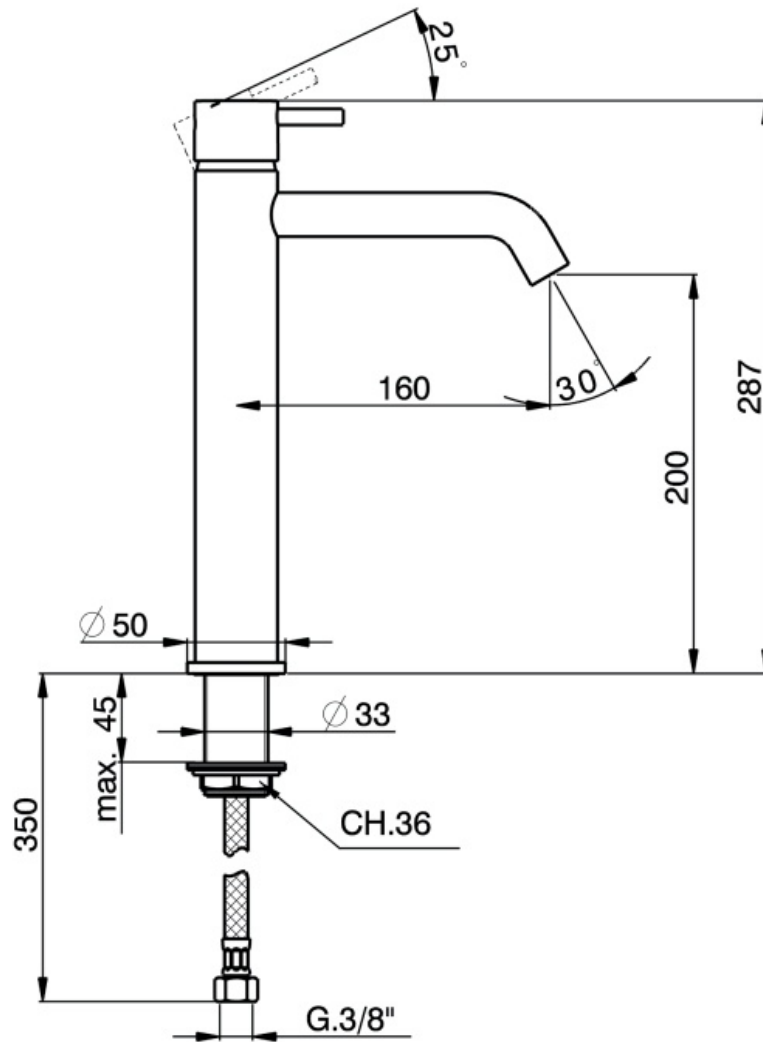

Maatvoering in mm.

DP5883
Wastafelkraan
01-10-2021

Maatvoering in mm.

DP5882
Wastafelkraan
01-10-2021

Maatvoering in mm.

DP5884
Wastafelkraan hoog
01-10-2021

Maatvoering in mm.

DP5881	
Inbouw wastafelkraan	
01-10-2021	