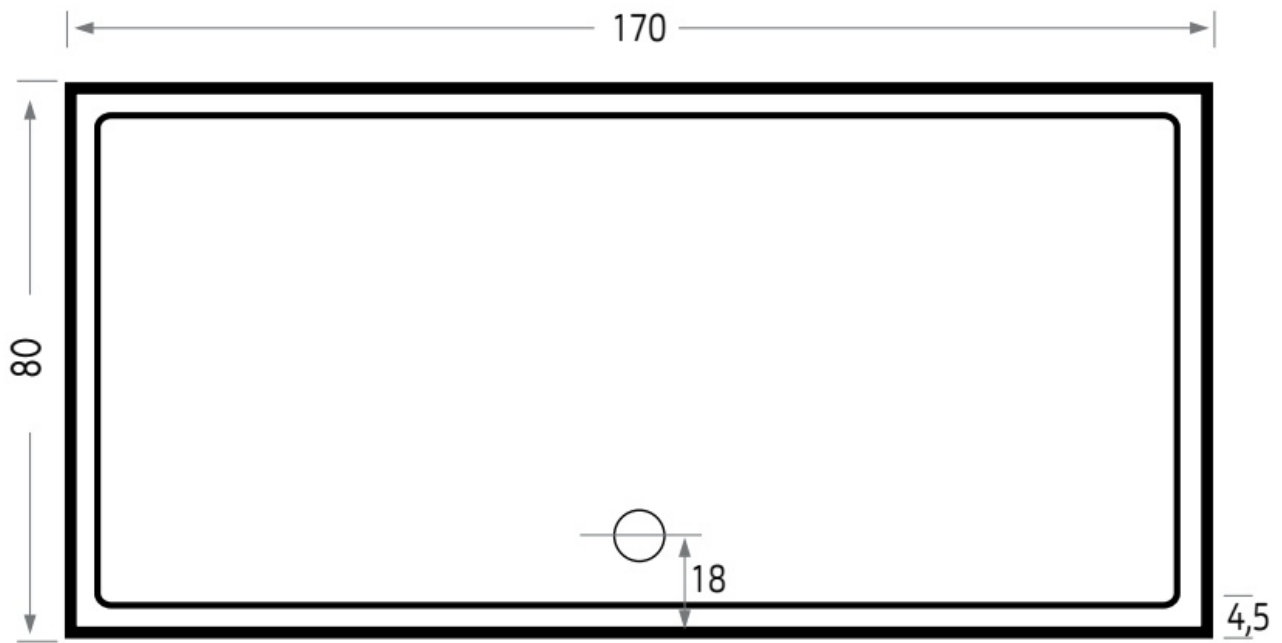

Maatvoering in cm.

6895 Mariana 6695 Mariana Plus
Douchebak 160x90 cm
Versie 2. 16-05-2022

Maatvoering in cm.

6961 Mariana 6661 Mariana Plus	
Douchebak 160x100 cm	
Versie 2. 16-05-2022	

Maatvoering in cm.