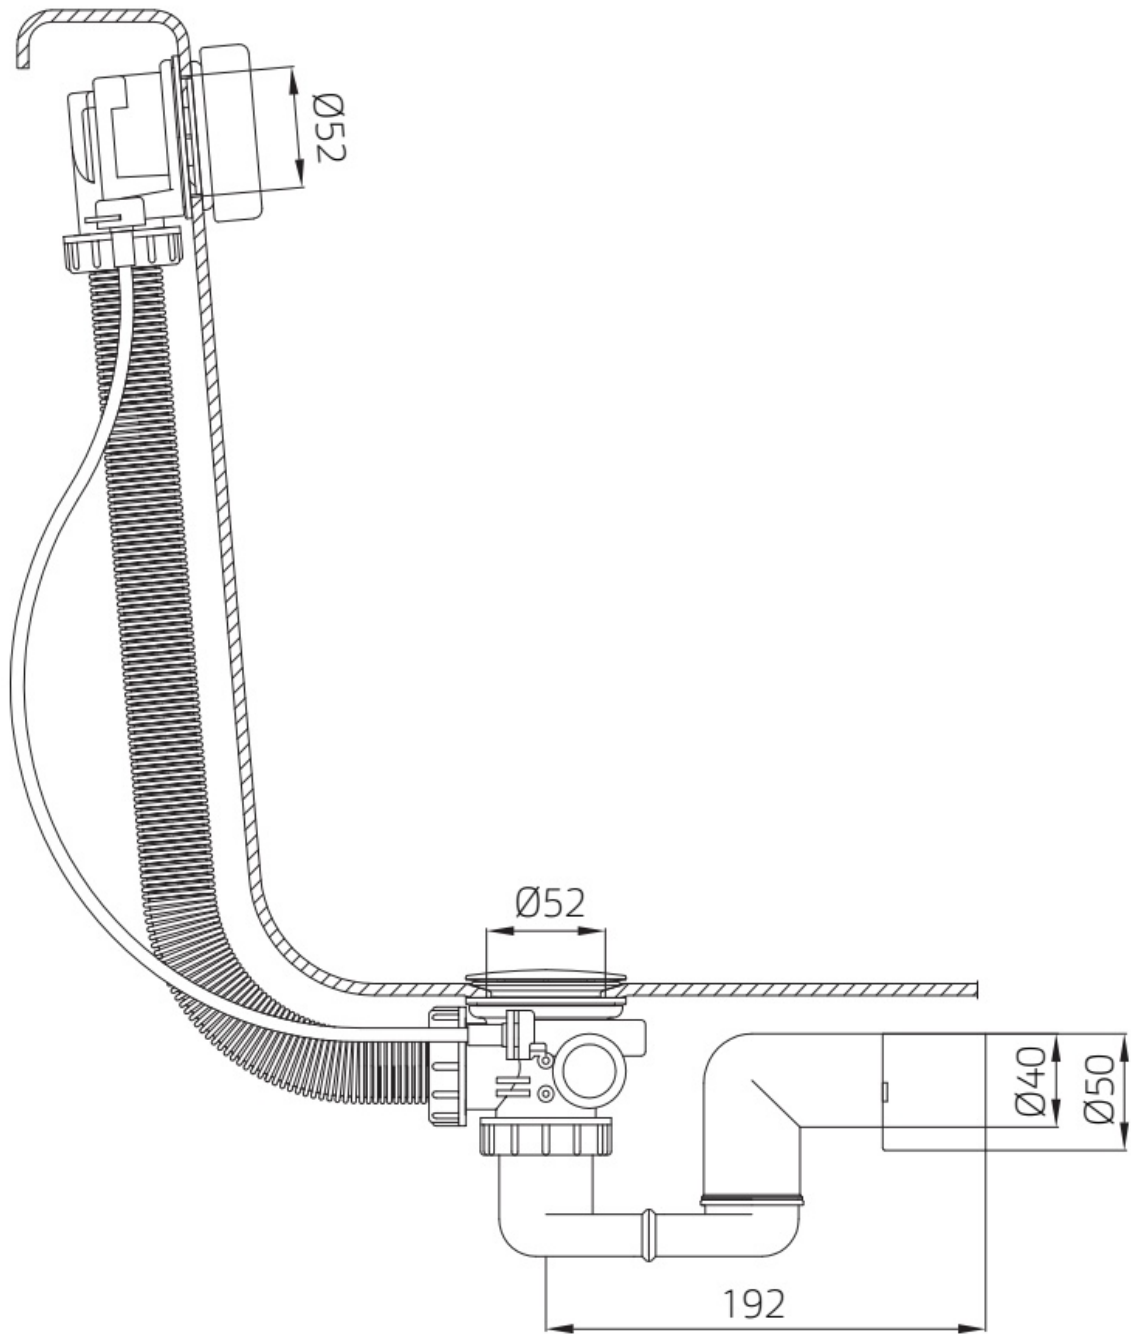

Maatvoering in cm.

Relax BK04	
Badkussen 39x20x3 cm	
Versie 1. 10-09-2021	

Maatvoering in cm.

Ease BK05	
Badkussen 29,63x7 cm	
Versie 1. 10-09-2021	

Maatvoering in cm.

Prestige BK06	
Badkussen 37x30x5/1 cm	
Versie 1. 10-09-2021	