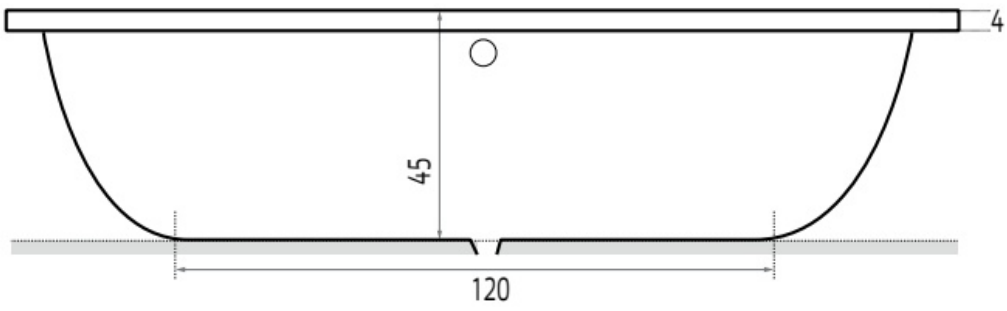

Maatvoering in cm.

Robijn 6988	
Inbouwbad 190x90x45 cm	
Versie 1. 10-09-2021	

Maatvoering in cm.

Society 6870
Inbouwbad 170x75x50 cm
Versie 1. 10-09-2021

Maatvoering in cm.

Society 6883	
Inbouwbad 175x80x50 cm	
Versie 1. 10-09-2021	

Maatvoering in cm.

Society 6853	
Inbouwbad 180x80x50 cm	
Versie 1. 10-09-2021	

Maatvoering in cm.

Society 6884	
Inbouwbad 180x90x50 cm	
Versie 1. 10-09-2021	

Maatvoering in cm.

Society 6924	
Inbouwbad 190x140x50 cm	
Versie 1. 10-09-2021	

Maatvoering in cm.

Society 6885	
Inbouwbad 190x80x50 cm	
Versie 1. 10-09-2021	

Maatvoering in cm.

Society 6854	
Inbouwbad 190x90x50 cm	
Versie 1. 10-09-2021	

Maatvoering in cm.

Society 6886	
Inbouwbad 200x90x50 cm	
Versie 1. 10-09-2021	

Maatvoering in cm.

Cuba 6828	
Inbouwbad 180x80x48 cm	
Versie 1. 10-09-2021	

Maatvoering in cm.

Nassau 6833 Duobad	
Inbouwbad 200x90x49 cm	
Versie 1. 10-09-2021	

Maatvoering in cm.

Fiji 6829 Links
Inbouwbad 160x90x48 cm
Versie 1. 10-09-2021