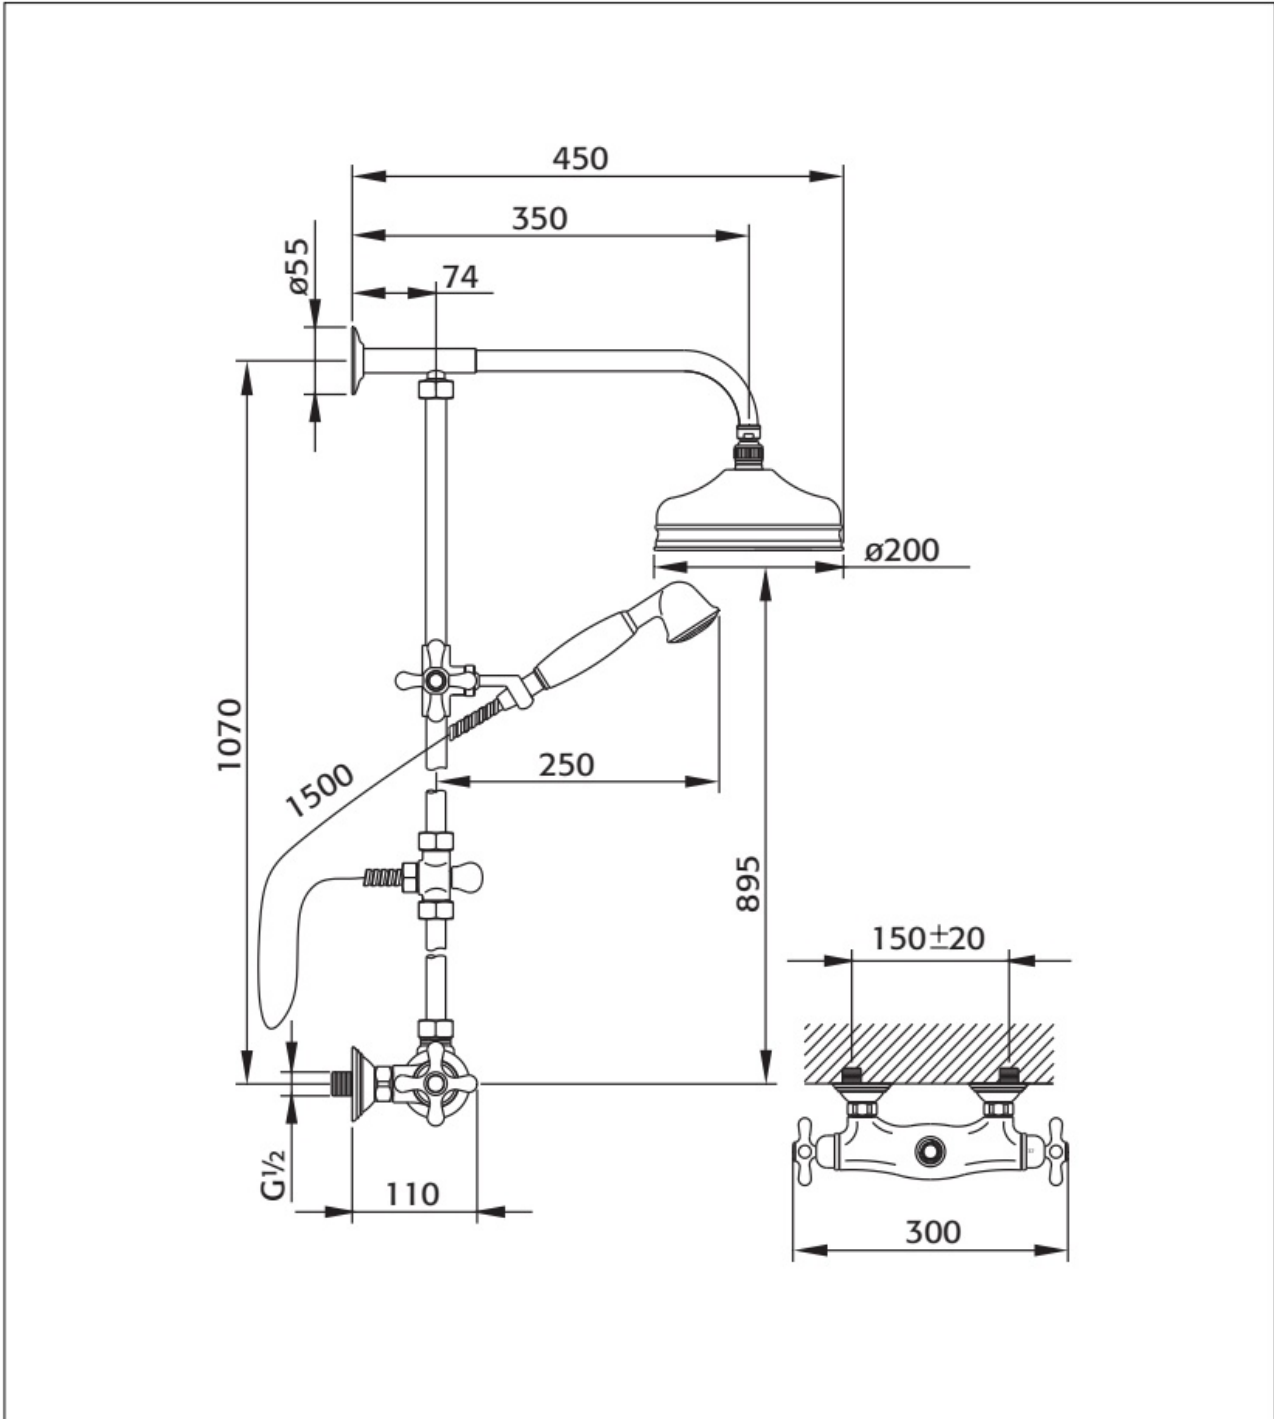

01-10-2021

Hoofddouche

Inbouw thermostaat

Handdouche met glijstangset

Maatvoering in mm.

ME5828	
Thermostatische inbouw doucheset	
01-10-2021	

Maatvoering in mm.

ME5829
Thermostatische opbouw doucheset
01-10-2021