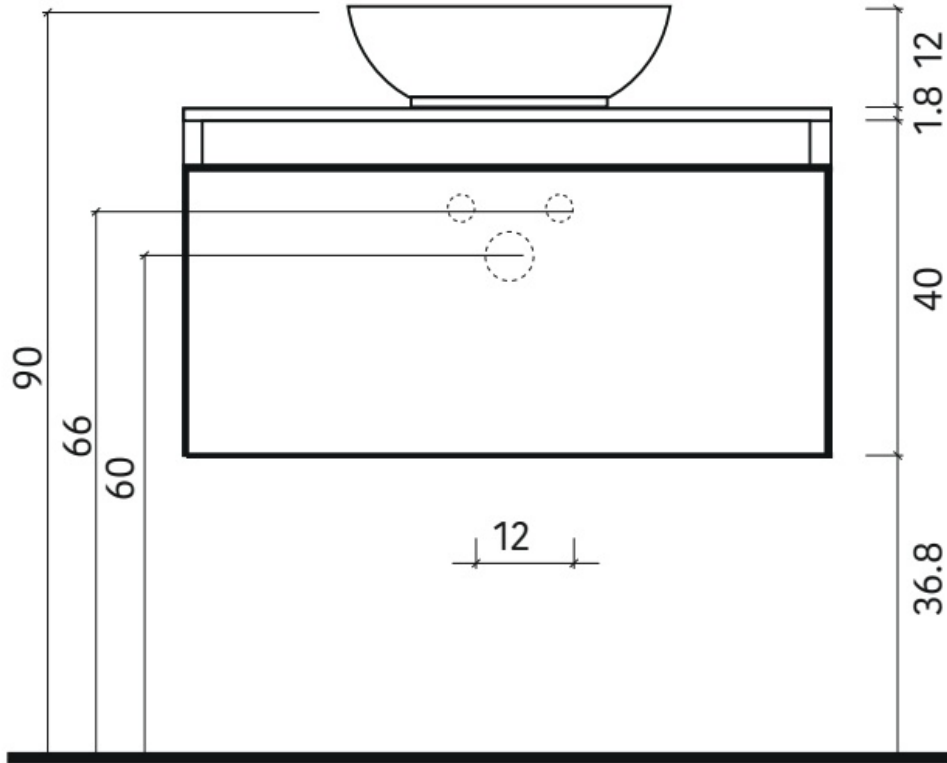

Maatvoering in cm.

EBL-1-104
Onderkast 1 lade, incl topblad en stolwanden
01-12-2021