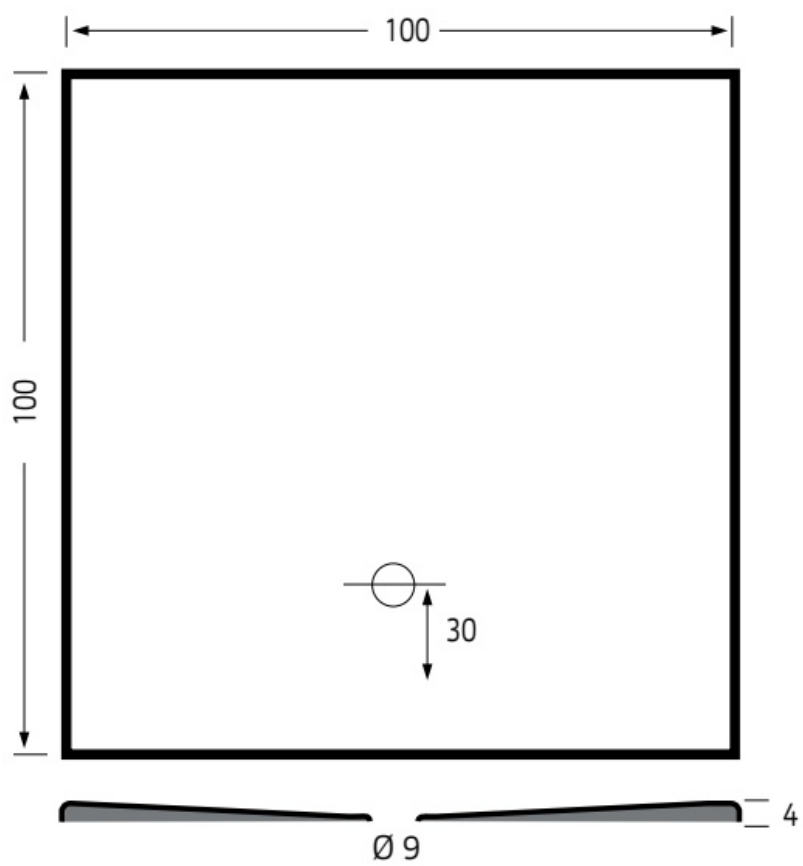

Maatvoering in cm.

6910 Flat	
Douchevloer 90x90 cm	
Versie 1. 10-09-2021	

Maatvoering in cm.

6908 Flat
Douchevloer 100x80 cm
Versie 1. 10-09-2021

Maatvoering in cm.

6919 Flat
Douchevloer 100x90 cm
Versie 1. 10-09-2021