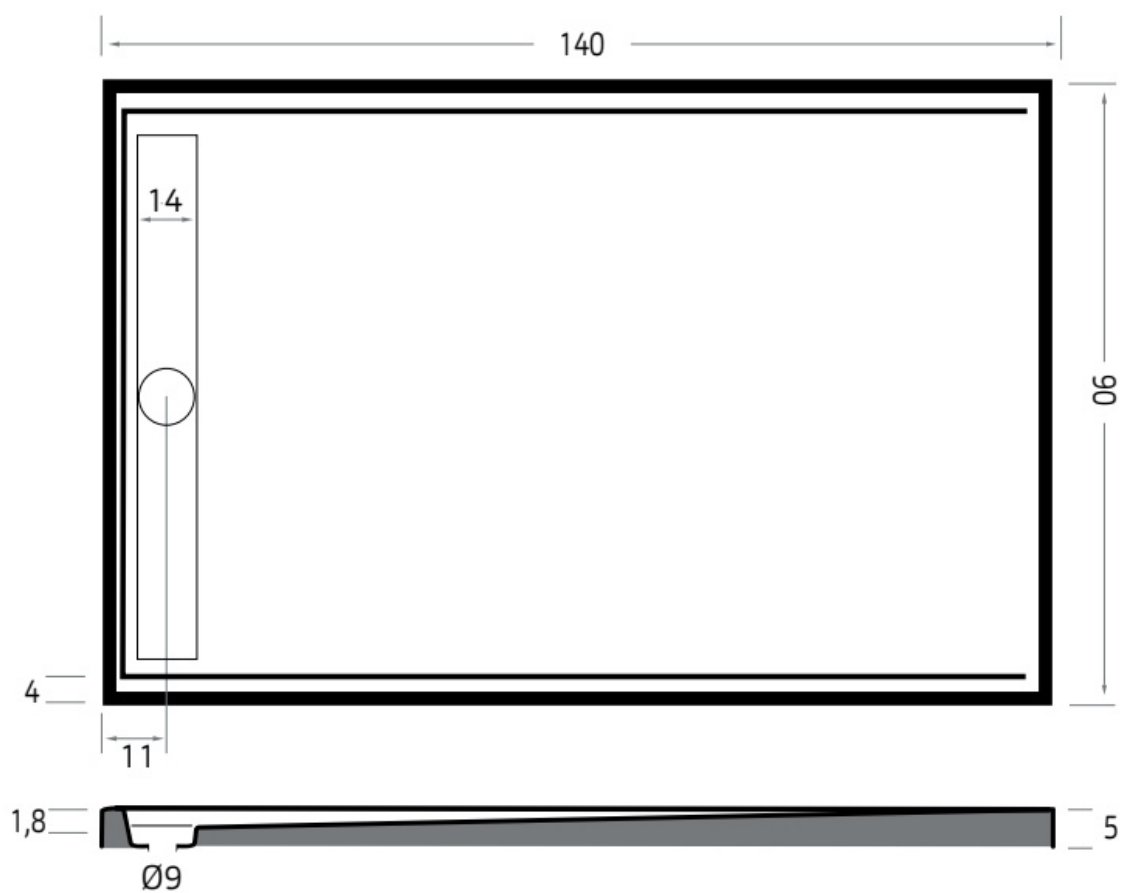

Maatvoering in cm.

6950 Easy Tray	
Douchevloer 100x100 cm	
Versie 1. 10-09-2021	

Maatvoering in cm.

6953 Easy Tray	
Douchevloer 110x80 cm	
Versie 1. 10-09-2021	

Maatvoering in cm.

6954 Easy Tray	
Douchevloer 110x90 cm	
Versie 1. 10-09-2021	

Maatvoering in cm.

6942 Easy Tray	
Douchevloer 120x80 cm	
Versie 1. 10-09-2021	

Maatvoering in cm.

6946 Easy Tray	
Douchevloer 120x90 cm	
Versie 1. 10-09-2021	

Maatvoering in cm.

6951 Easy Tray	
Douchevloer 120x100 cm	
Versie 1. 10-09-2021	

Maatvoering in cm.

6943 Easy Tray	
Douchevloer 140x80 cm	
Versie 1. 10-09-2021	

Maatvoering in cm.

6947 Easy Tray	
Douchevloer 140x90 cm	
Versie 1. 10-09-2021	

Maatvoering in cm.

6978 Easy Tray	
Douchevloer 140x100 cm	
Versie 1. 10-09-2021	