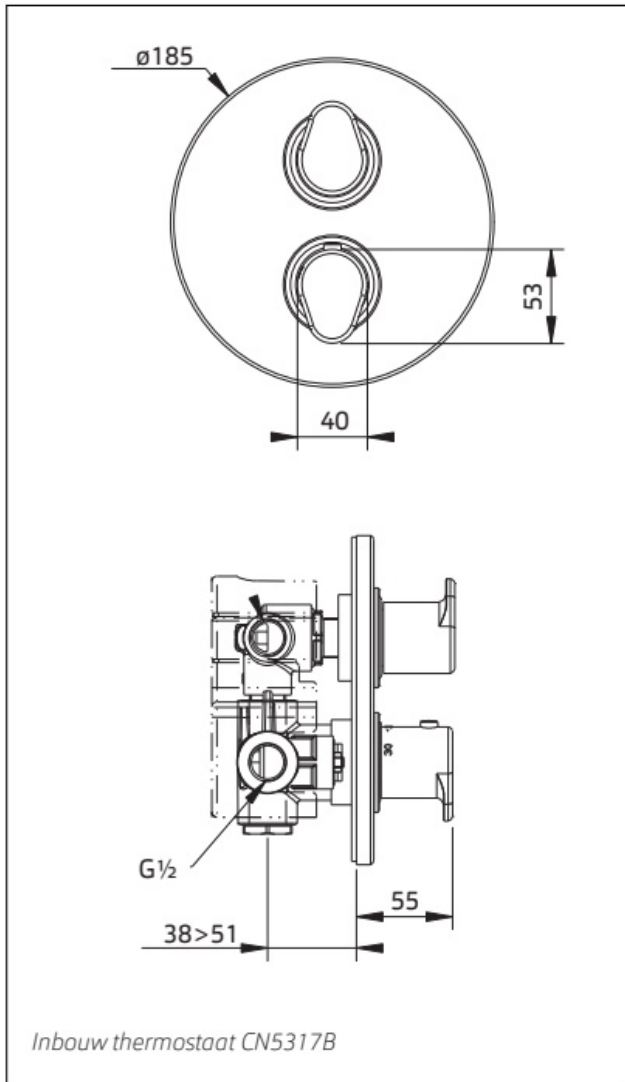

Maatvoering in mm.

CN5321	
Thermostatische inbouw badset	
01-10-2021