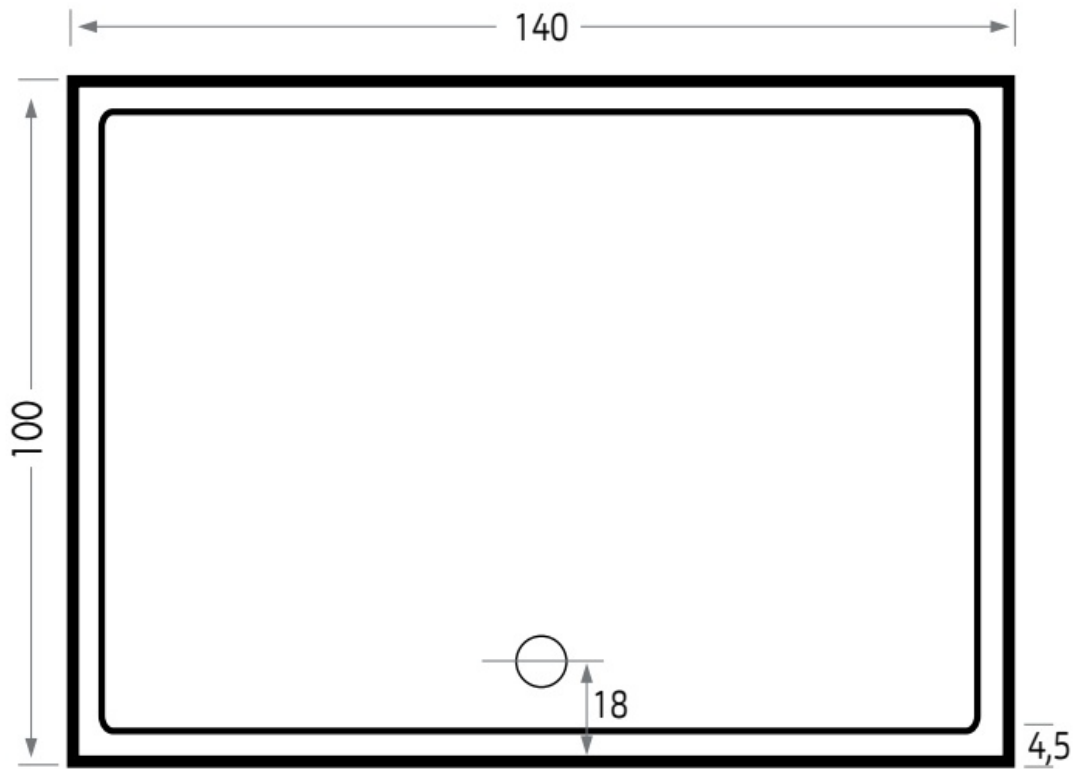

Maatvoering in cm.

6959 Mariana | 6659 Mariana Plus
Douchebak 140x100 cm
Versie 2. 16-05-2022