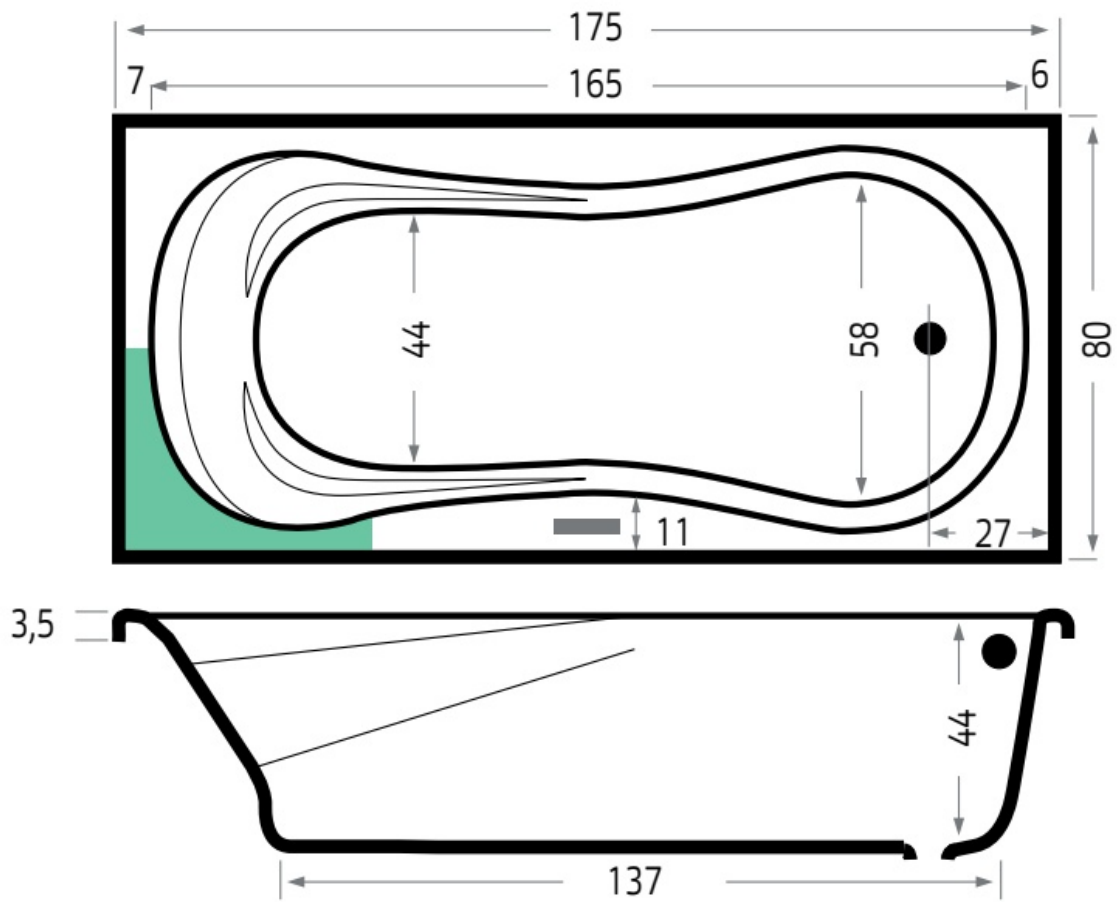

Maatvoering in cm.

Barbados 6827
Inbouwbad 180x80x45 cm
Versie 1. 10-09-2021

Maatvoering in cm.

Dominica 6817	
Inbouwbad 170x75x44 cm	
Versie 1. 10-09-2021	

Maatvoering in cm.

Curaçao 6802	
Inbouwbad 175x80x44 cm	
Versie 1. 10-09-2021	

Maatvoering in cm.

Bonaire 6803	
Inbouwbad 180x80x44 cm	
Versie 1. 10-09-2021	

Maatvoering in cm.

Martinique 6811	
Inbouwbad 180x80x44 cm	
Versie 1. 10-09-2021	

Maatvoering in cm.

Bodysize 6973	
Inbouwbad 170x90x45 cm	
Versie 1. 10-09-2021	