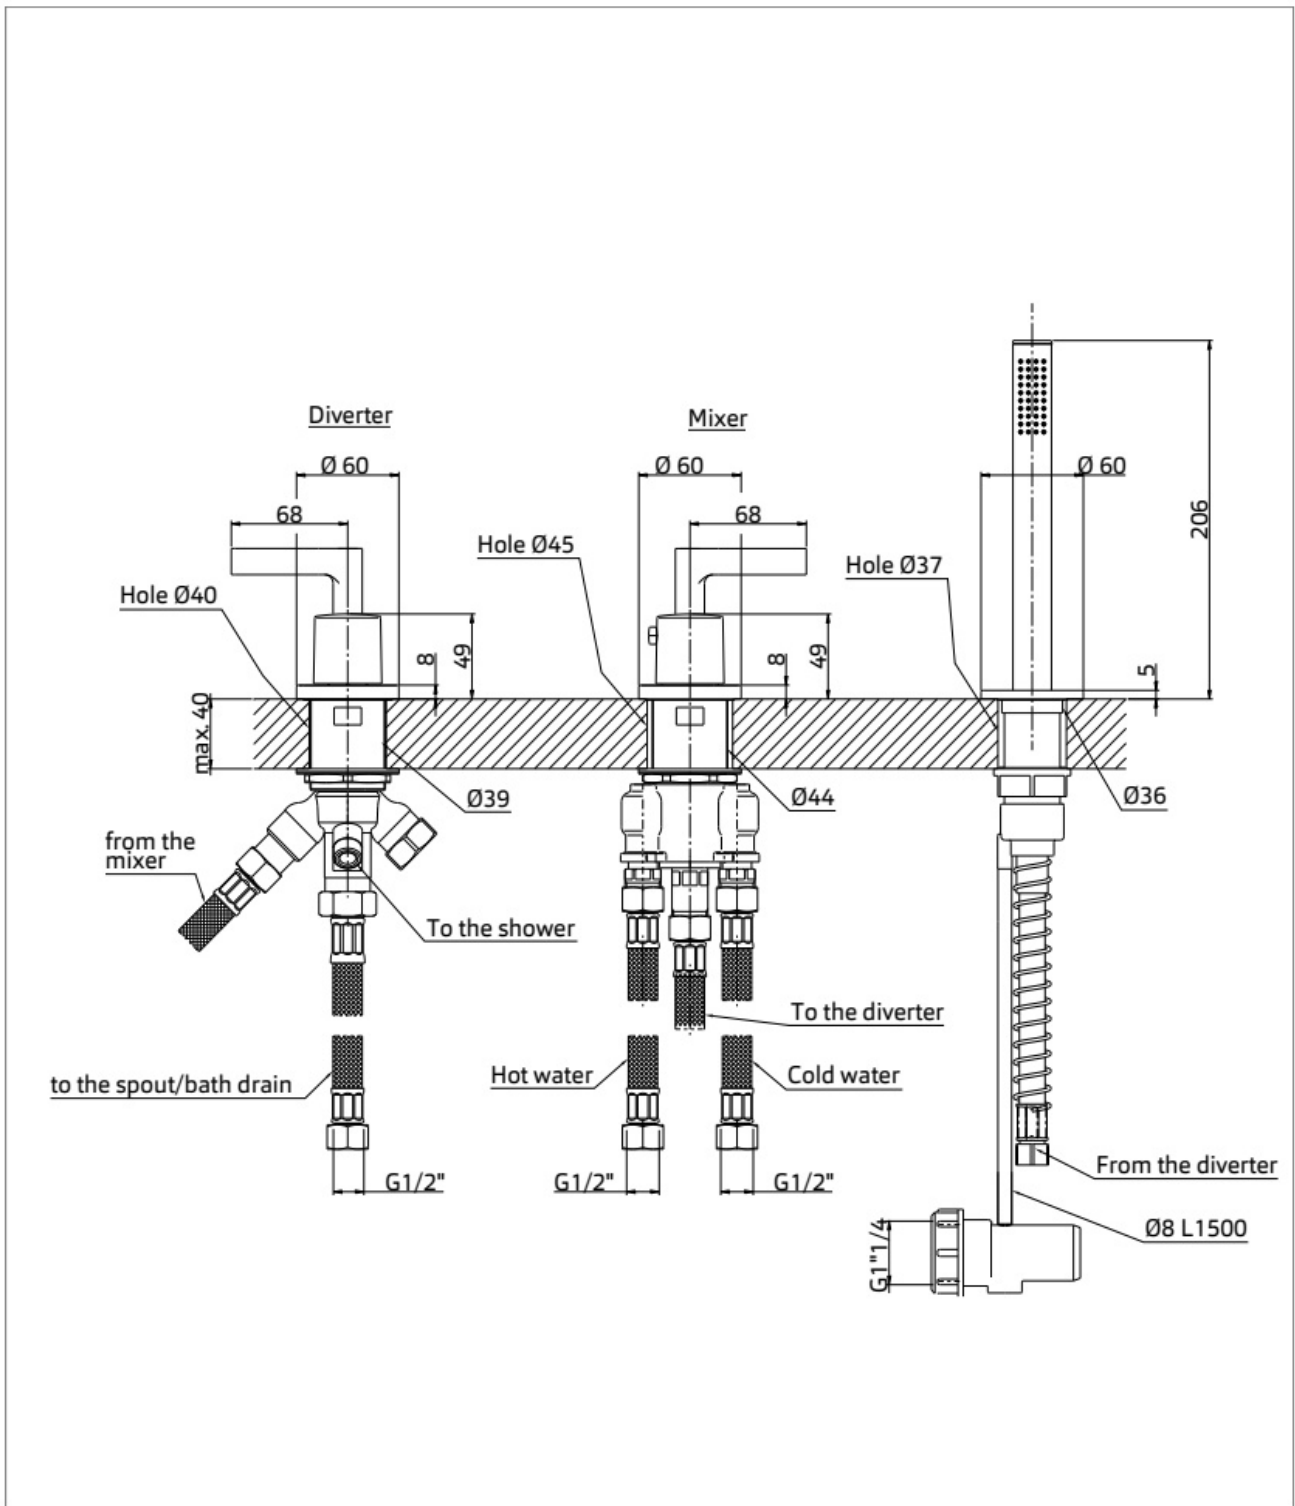

Maatvoering in mm.

GL5618	
Thermostatische badrandcombinatie	
01-10-2021