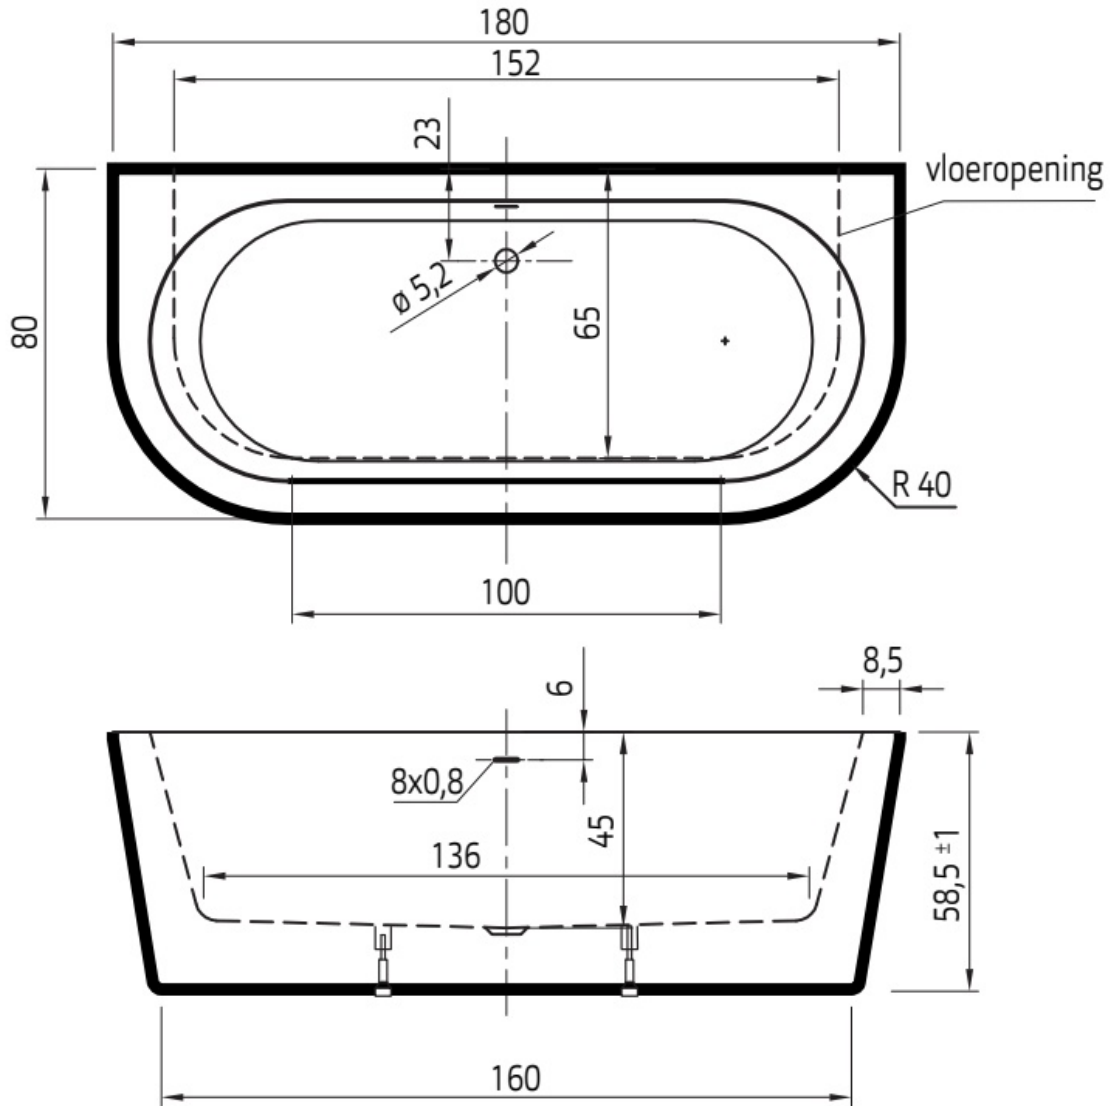

Maatvoering in cm.

Cindy 7038 Rechts	
Vrijstaand bad 155x75/55x60 cm	
Versie 1. 10-09-2021	

Maatvoering in cm.

Cindy 7039 Links	
Vrijstaand bad 155x75/55x60 cm	
Versie 1. 10-09-2021	

Maatvoering in cm.

Marina 7009
Vrijstaand bad 180x80x60 cm
Versie 1. 10-09-2021

Maatvoering in cm.

Charley 7005	
Vrijstaand bad 180x80x60 cm	
Versie 1. 10-09-2021	

Maatvoering in cm.

Charley hoek 7015 Rechts	
Vrijstaand bad 180x80x60 cm	
Versie 1. 10-09-2021	

Maatvoering in cm.

Charley hoek 7016 Links
Vrijstaand bad 180x80x60 cm
Versie 1. 10-09-2021

Maatvoering in cm.

Charley hoek 7036 Rechts
Vrijstaand bad 165x75x58 cm
Versie 1. 10-09-2021

Maatvoering in cm.

Charley 7020
Vrijstaand bad 165x75x60 cm
Versie 1. 10-09-2021

Maatvoering in cm.

Charley hoek 7037 Links
Vrijstaand bad 165x75x58 cm
Versie 1. 10-09-2021