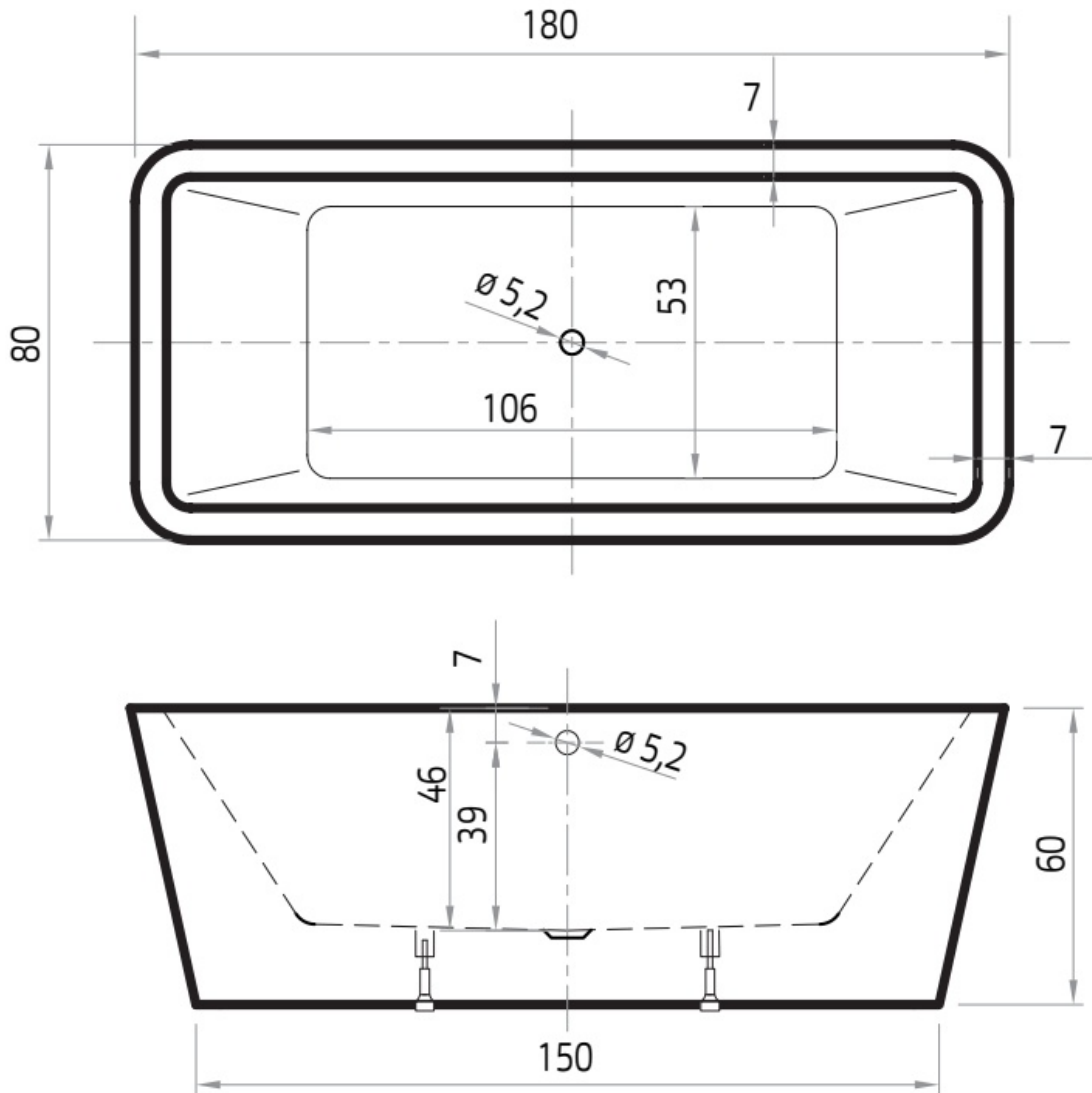

Maatvoering in cm.

Marina | 7009
Vrijstaand bad 180x80x60 cm
Versie 1. 10-09-2021