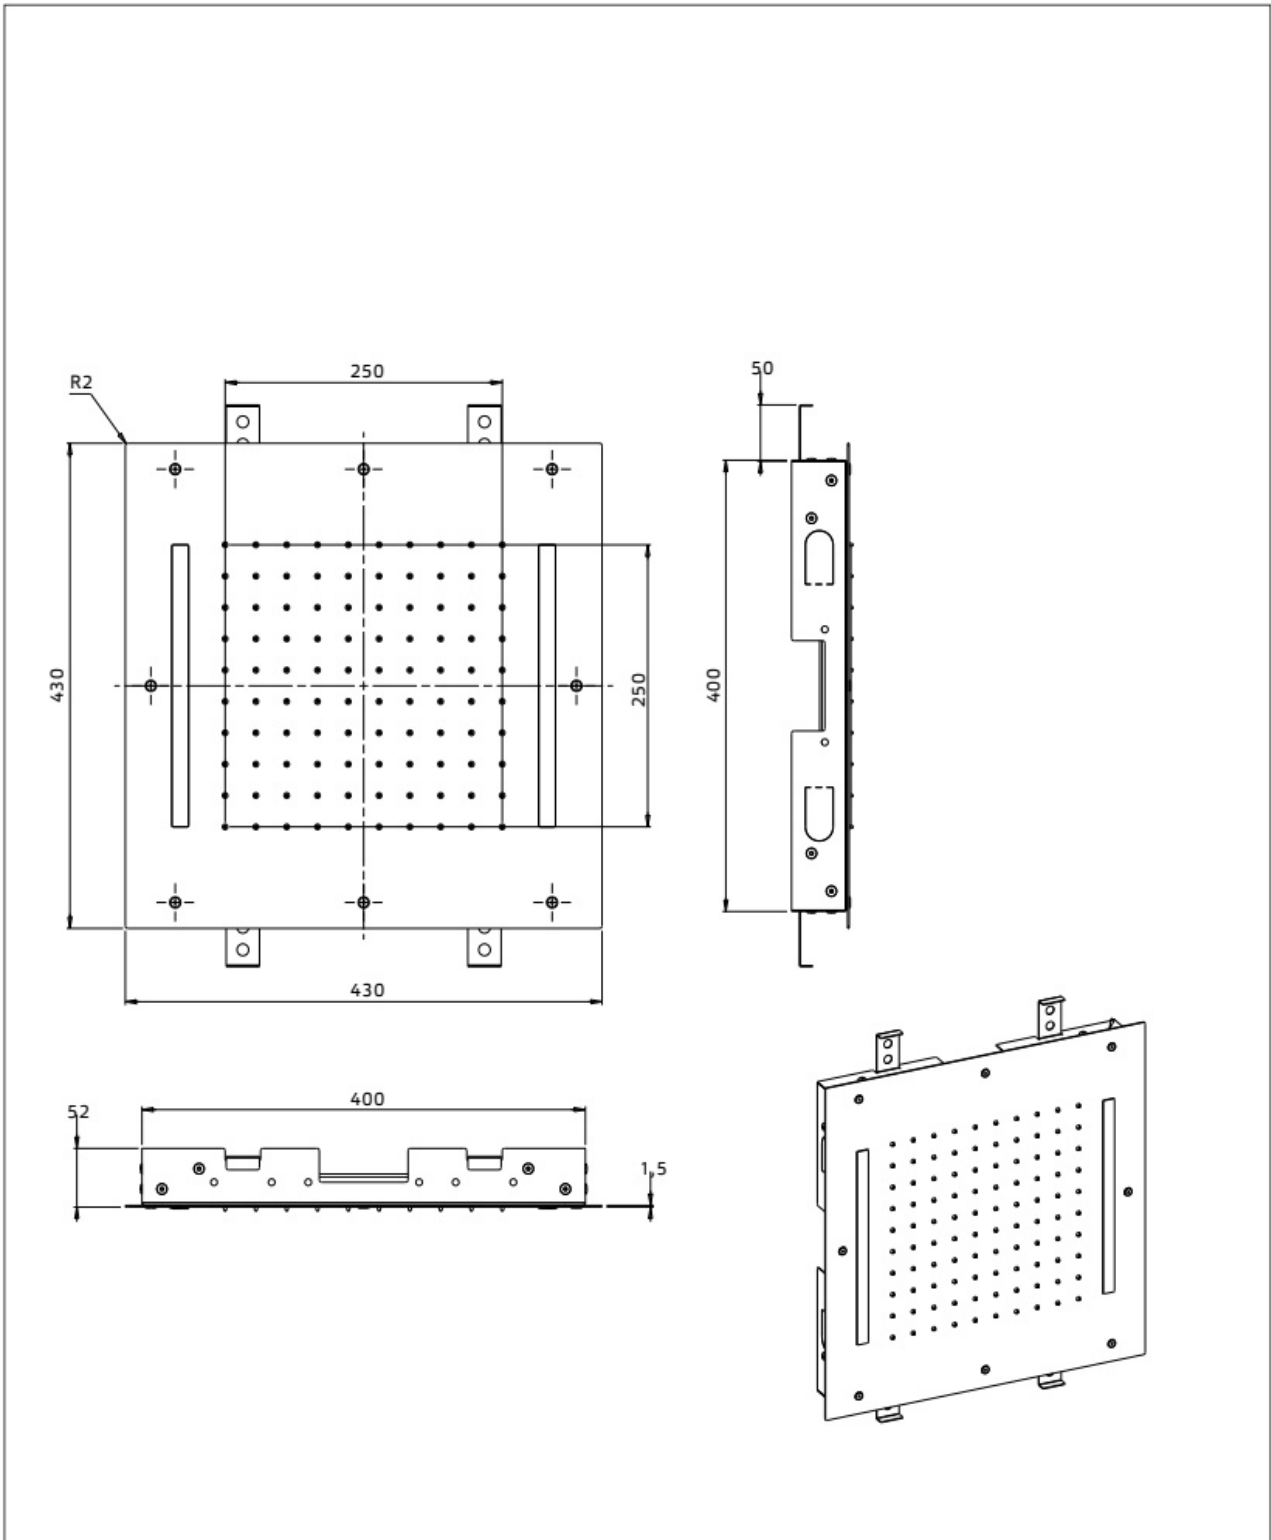

Maatvoering in mm.

PU5904	
Regendouche inbouw	
01-10-2021	

Maatvoering in mm.

PU5953 400x400 mm	
Regendouche met afgeronde hoeken	
01-10-2021	

Maatvoering in mm.

PU5950	
Regendouche inbouw met led verlichting	
01-10-2021	