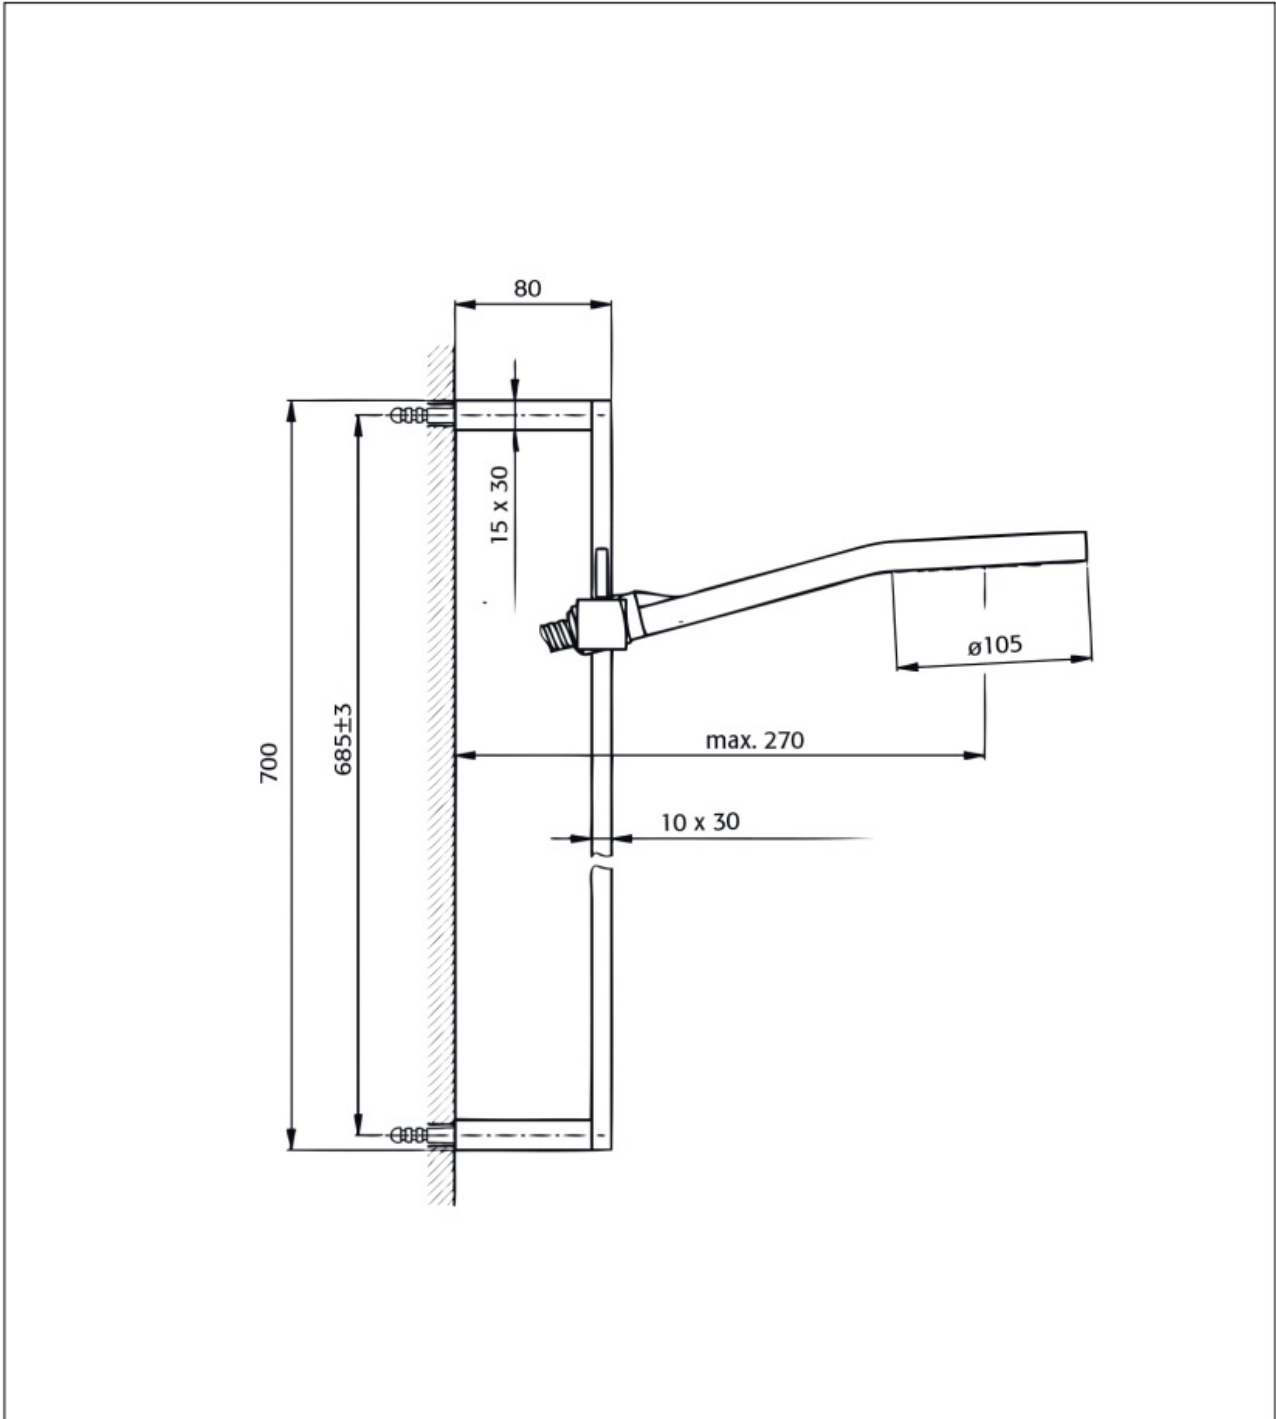

Maatvoering in mm.

AR5125
Glijstangset
01-10-2021