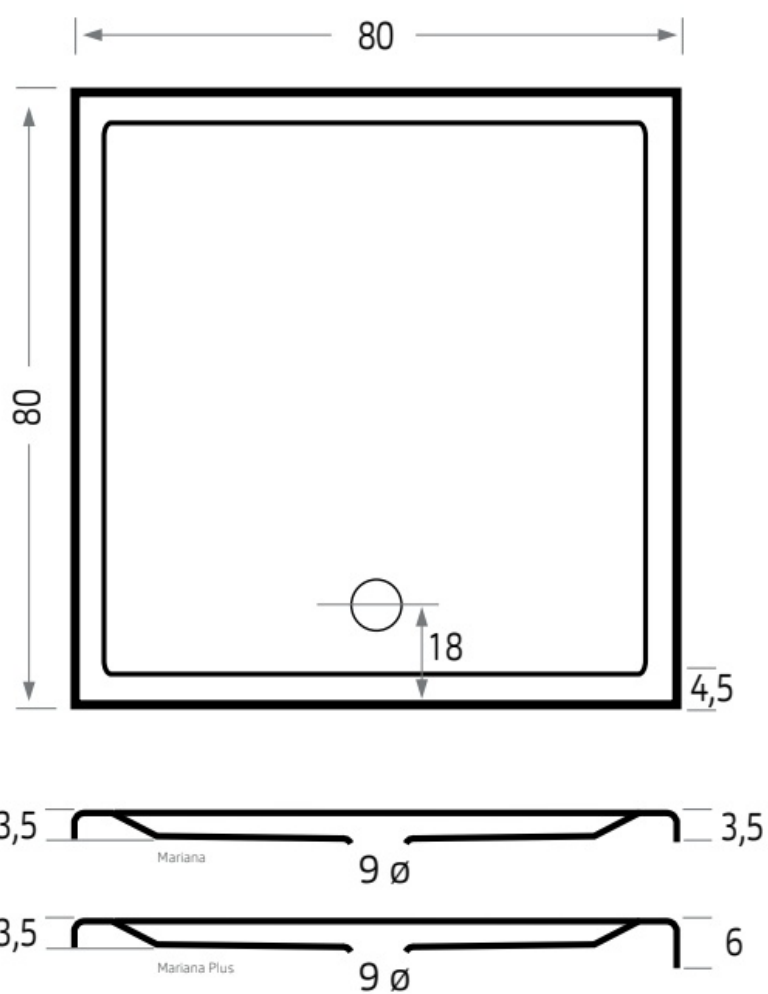

Maatvoering in cm.

6943 Easy Tray	
Douchevloer 140x80 cm	
Versie 1. 10-09-2021	

Maatvoering in cm.

6947 Easy Tray	
Douchevloer 140x90 cm	
Versie 1. 10-09-2021	

Maatvoering in cm.

6978 Easy Tray	
Douchevloer 140x100 cm	
Versie 1. 10-09-2021	

Maatvoering in cm.

6977 Easy Tray	
Douchevloer 150x80 cm	
Versie 1. 10-09-2021	

Maatvoering in cm.

6948 Easy Tray
Douchevloer 150x90 cm
Versie 1. 10-09-2021

Maatvoering in cm.

6949 Easy Tray	
Douchevloer 160x90 cm	
Versie 1. 10-09-2021	

Maatvoering in cm.

6955 Easy Tray	
Douchevloer 170x80 cm	
Versie 1. 10-09-2021	

Maatvoering in cm.

6956 Easy Tray
Douchevloer 170x90 cm
Versie 1. 10-09-2021

Maatvoering in cm.

6851 Mariana 6651 Mariana Plus	
Douchebak 80x75 cm	
Versie 2. 16-05-2022	

Maatvoering in cm.

6834 Mariana 6634 Mariana Plus
Douchebak 80x80 cm
Versie 2. 16-05-2022

Maatvoering in cm.

6930 Mariana 6630 Mariana Plus
Douchebak 90x70 cm
Versie 2. 16-05-2022

Maatvoering in cm.

6852 Mariana 6652 Mariana Plus	
Douchebak 90x75 cm	
Versie 2. 16-05-2022	