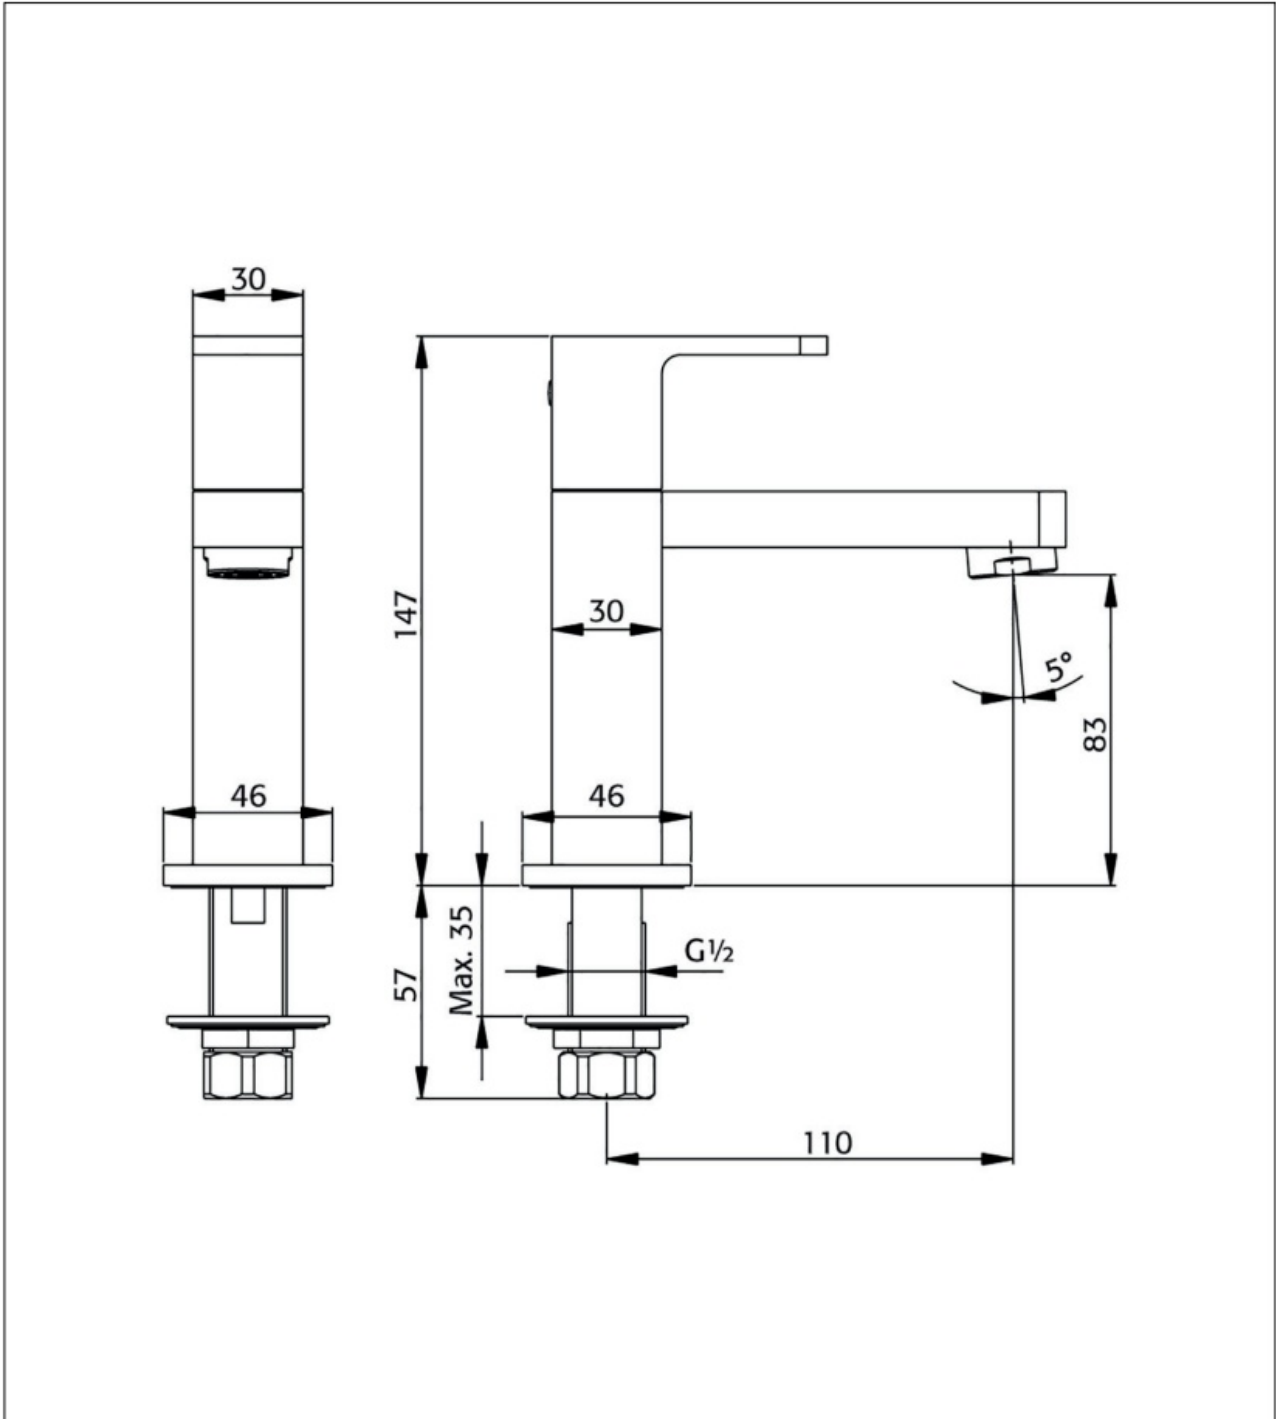

Maatvoering in mm.

DU5473	
Inbouw badkraan	
Versie 1. 21-04-2022	

Maatvoering in mm.

DP5887	
Fontein kraan	
01-10-2021	

Maatvoering in mm.

EB5203
Fonteinkraan
01-10-2021

Maatvoering in mm.

DU2000	
Fontein kraan	
01-10-2021	