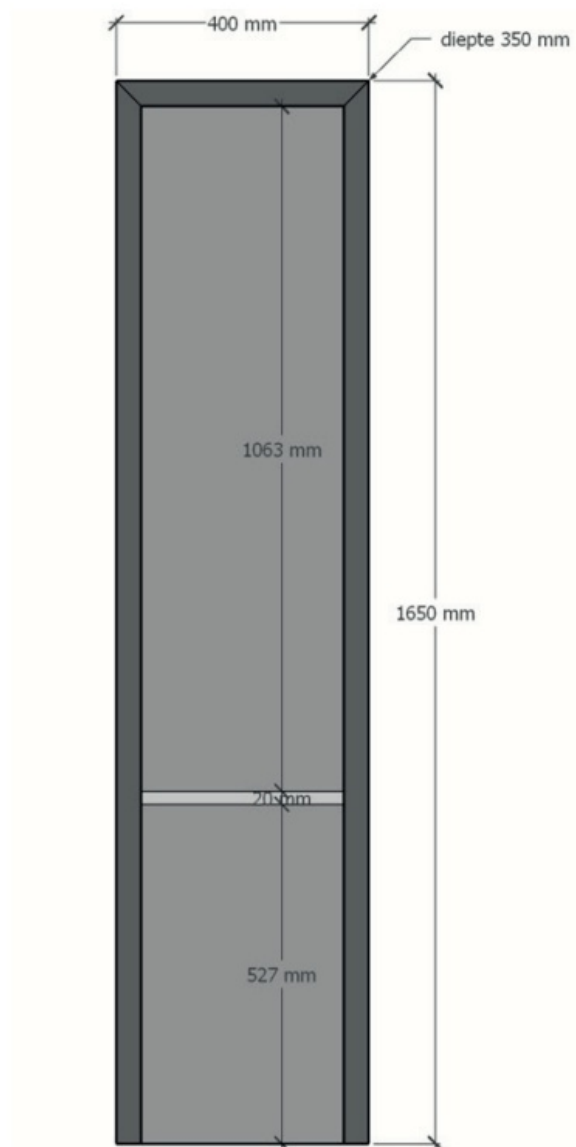

Maatvoering in mm.

EBK-L-165 + EBK-R-165
Hoge kast, met stolwanden en topblad
01-12-2021

Maatvoering in mm.

EOK-L-165 + EOK-R-165
Hoge kast links- en rechtsdraaiend
01-12-2021

B
80x60x45,5
100x60x45,5
120x60x45,5