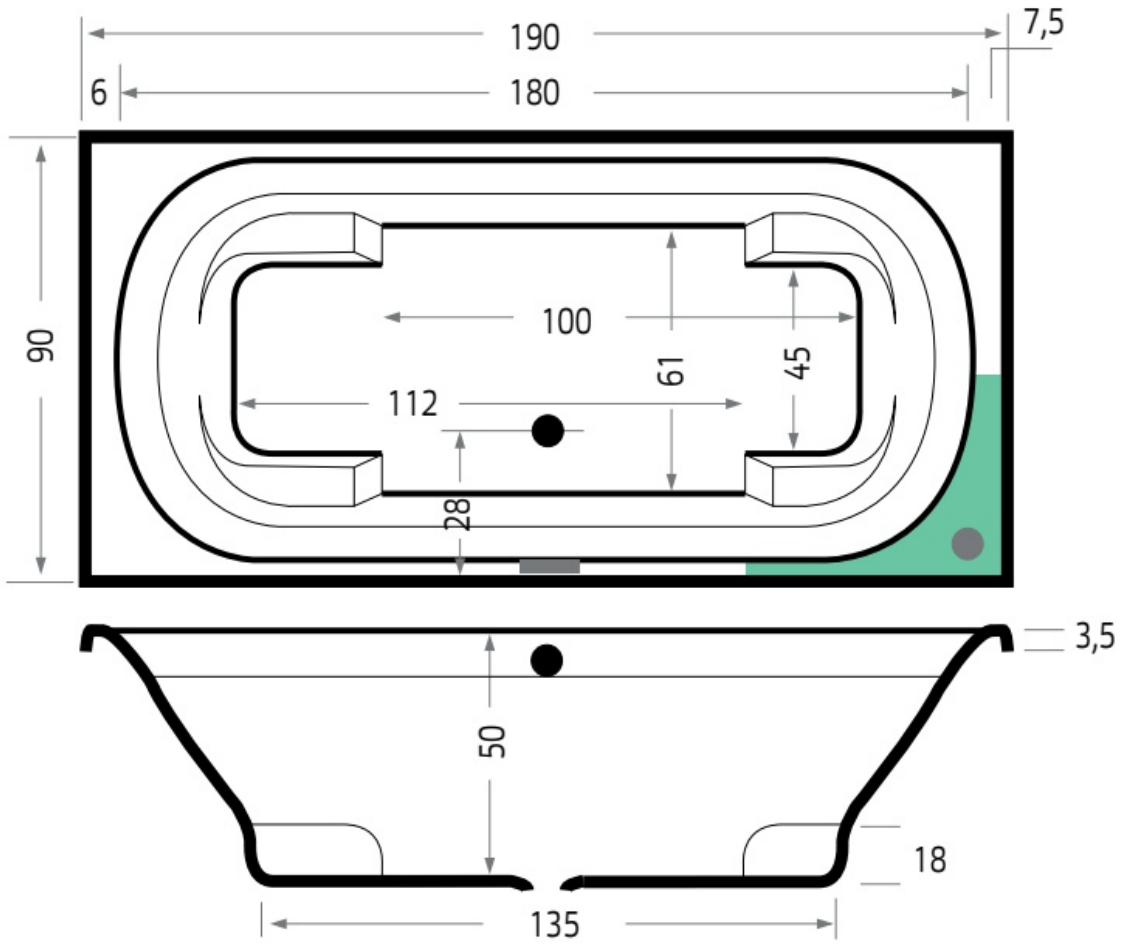

Maatvoering in cm.

Kanaga | 6863	
Inbouwbad 190x90x50 cm	
Versie 1. 10-09-2021