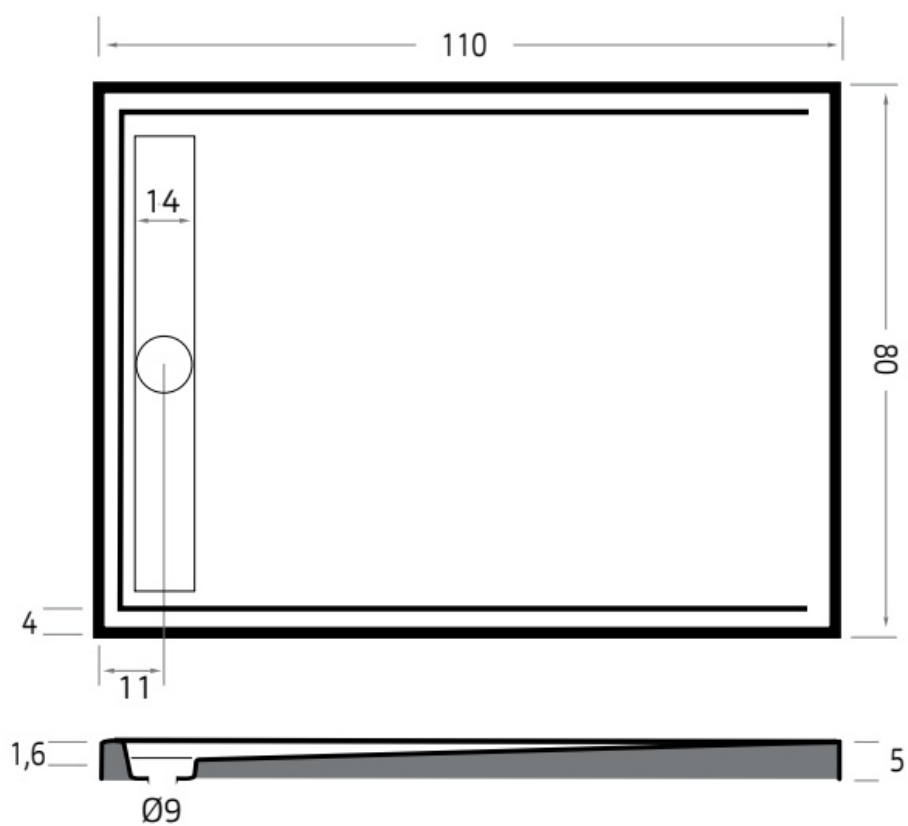

Maatvoering in cm.

6939 Flat	
Douchevloer 200x100 cm	
Versie 1. 10-09-2021	

Maatvoering in cm.

6952 Easy Tray	
Douchevloer 80x80 cm	
Versie 1. 10-09-2021	

Maatvoering in cm.

6940 Easy Tray	
Douchevloer 90x80 cm	
Versie 1. 10-09-2021	

Maatvoering in cm.

6944 Easy Tray	
Douchevloer 90x90 cm	
Versie 1. 10-09-2021	

Maatvoering in cm.

6941 Easy Tray
Douchevloer 100x80 cm
Versie 1. 10-09-2021

Maatvoering in cm.

6945 Easy Tray	
Douchevloer 100x90 cm	
Versie 1. 10-09-2021	

Maatvoering in cm.

6950 Easy Tray	
Douchevloer 100x100 cm	
Versie 1. 10-09-2021	

Maatvoering in cm.

6953 Easy Tray	
Douchevloer 110x80 cm	
Versie 1. 10-09-2021	

Maatvoering in cm.

6954 Easy Tray	
Douchevloer 110x90 cm	
Versie 1. 10-09-2021	

Maatvoering in cm.

6942 Easy Tray	
Douchevloer 120x80 cm	
Versie 1. 10-09-2021	

Maatvoering in cm.

6946 Easy Tray	
Douchevloer 120x90 cm	
Versie 1. 10-09-2021	

Maatvoering in cm.

6951 Easy Tray	
Douchevloer 120x100 cm	
Versie 1. 10-09-2021	