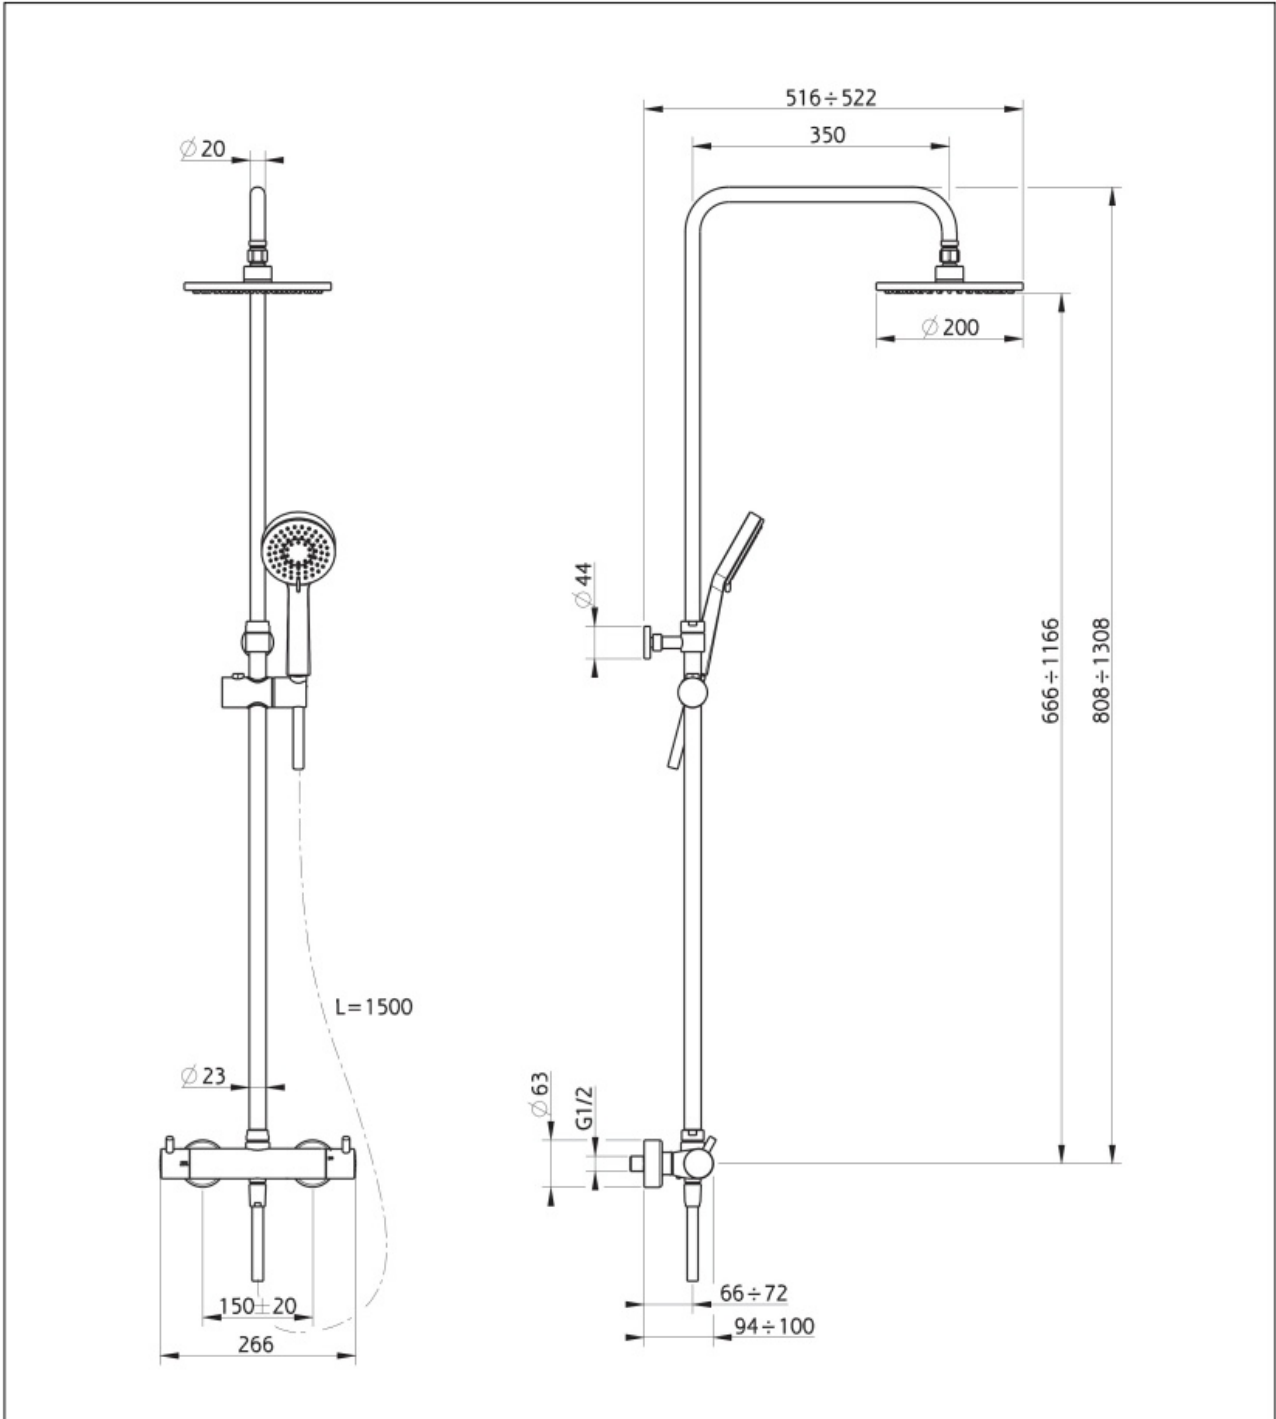

Maatvoering in mm.

ME5830	
Thermostatische douchekraan met glijstangset	
01-10-2021	

Maatvoering in mm.

DU5436	
Thermostatische opbouw doucheset ABS (telescopisch)	
01-10-2021	

Maatvoering in mm.

DU5412	
Thermostatische opbouw doucheset ABS	
01-10-2021	