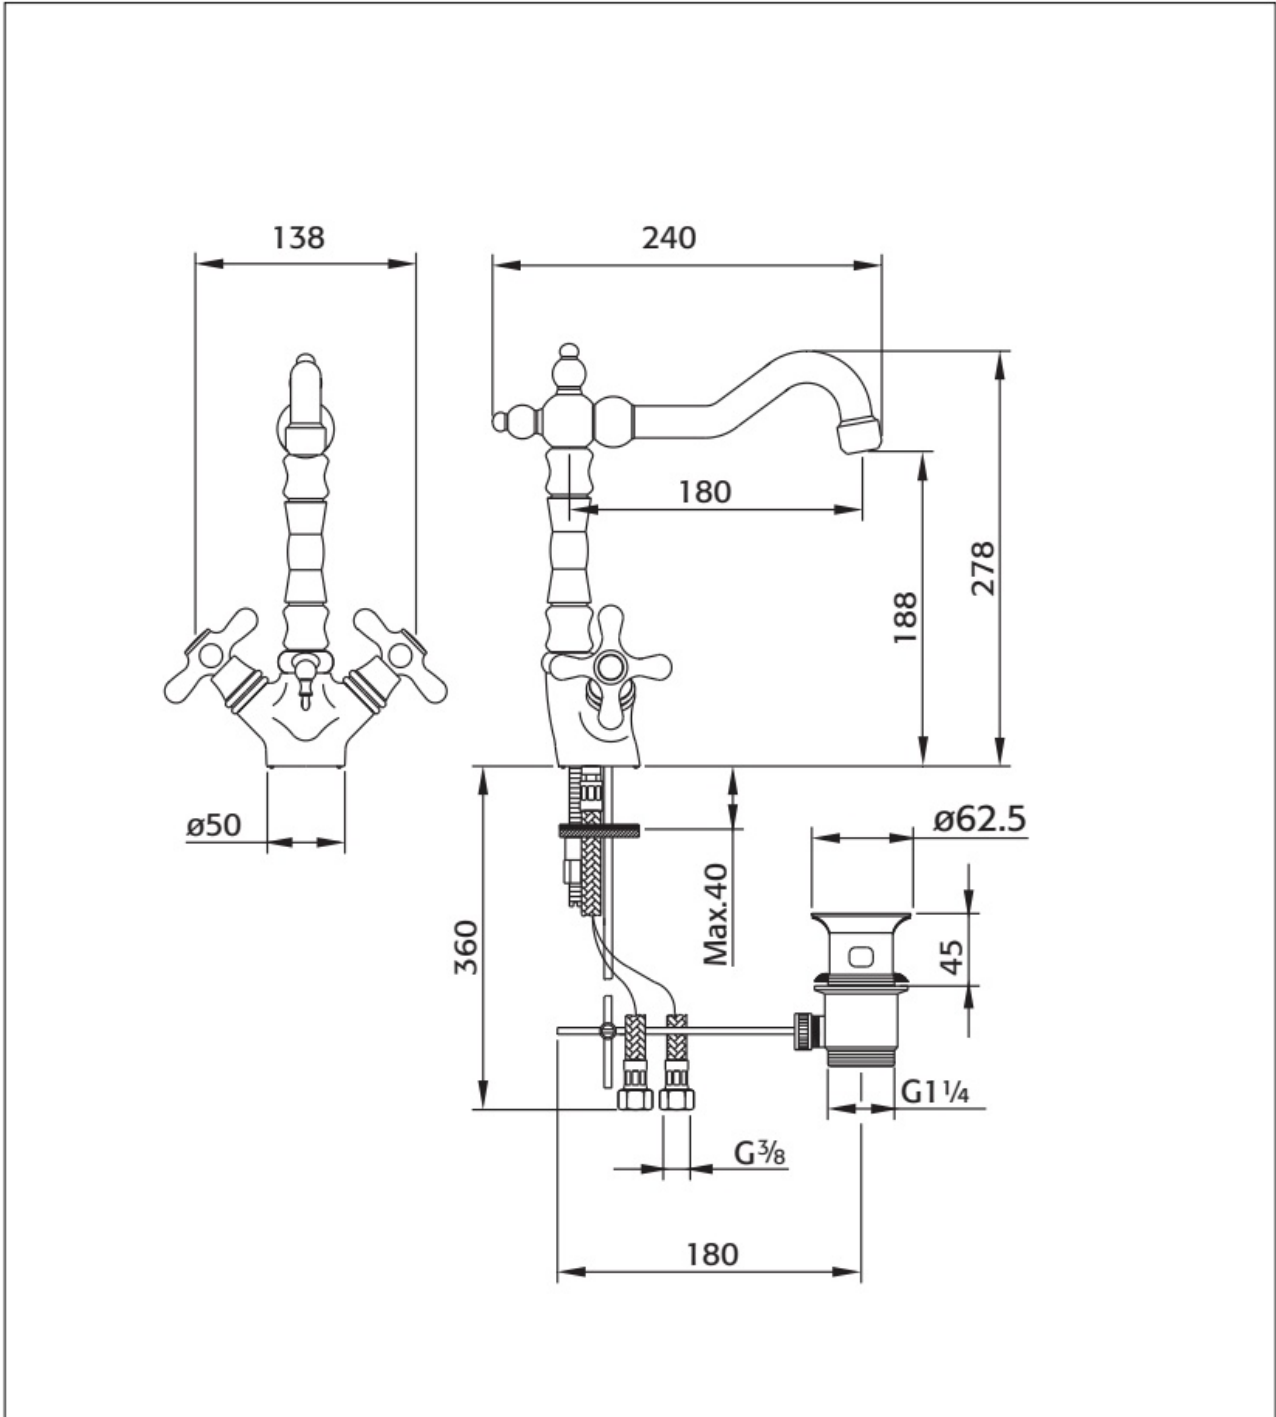

Maatvoering in mm.

ME5823
Wastafelkraan met waste 278 mm hoog
01-10-2021