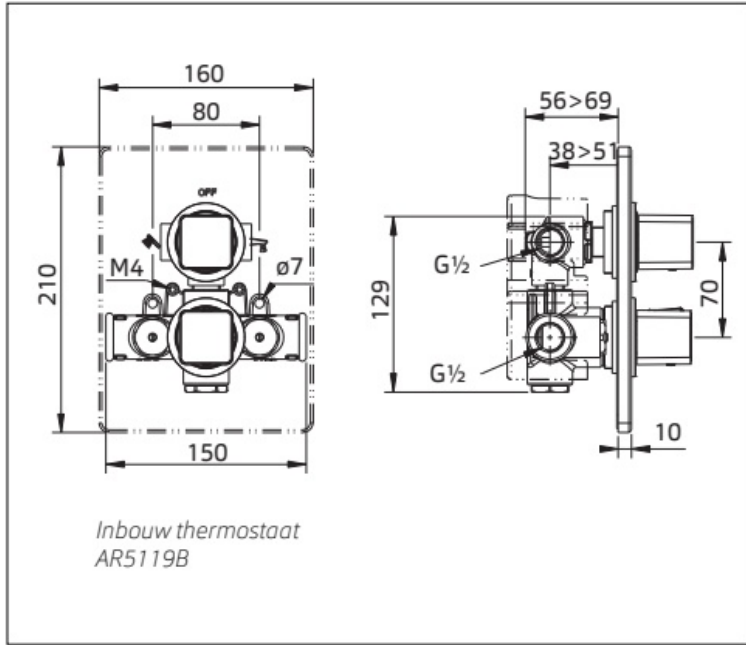

Maatvoering in mm.

AR5113
Inbouw badset
01-10-2021