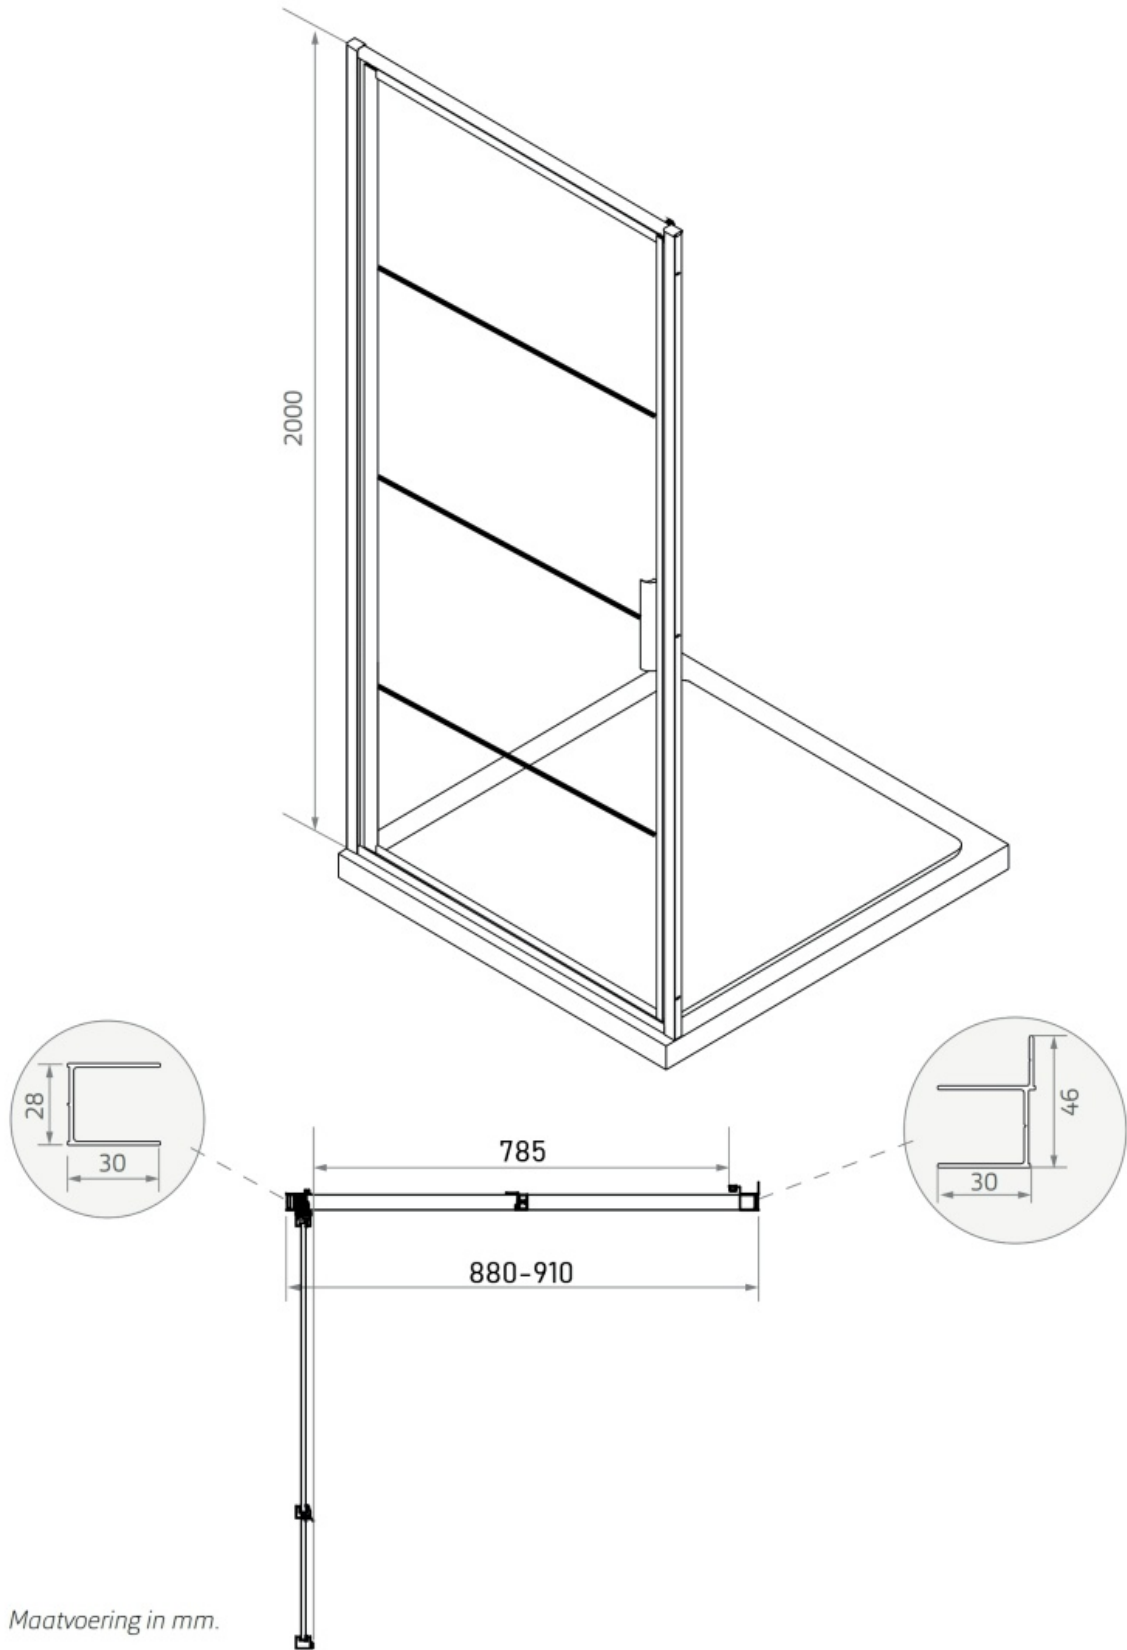

LP-715 80x200

LP-716 90x200

LP-717 100x200

LP-718 120x200

LP-740 70x200

LP-742 90x200

LP-743 70x200

Stelbereik spatwand: 29-30,5 cm