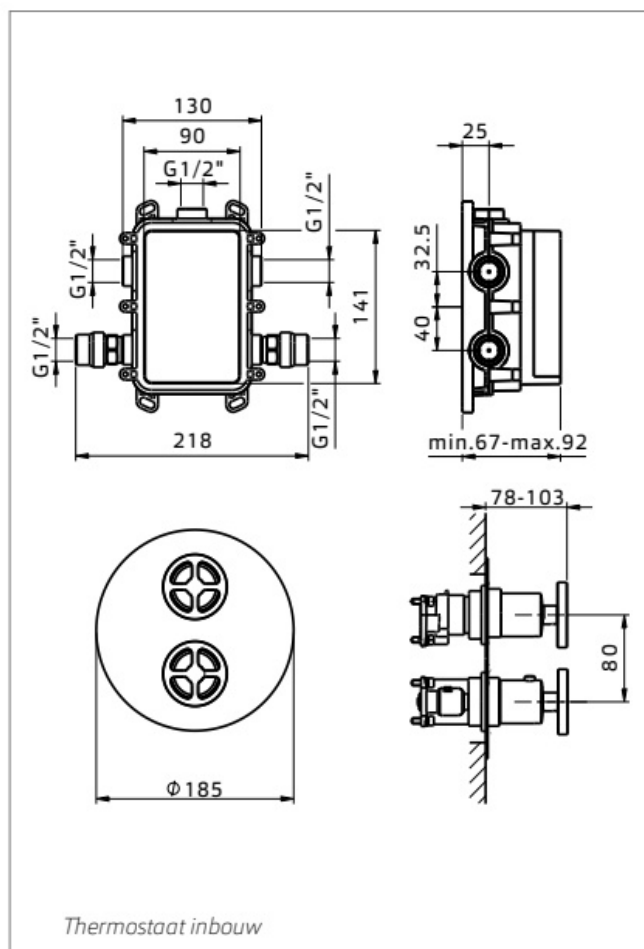

Maatvoering in mm.

MN1002	
Thermostatische inbouw doucheset met glijstang	
01-10-2021