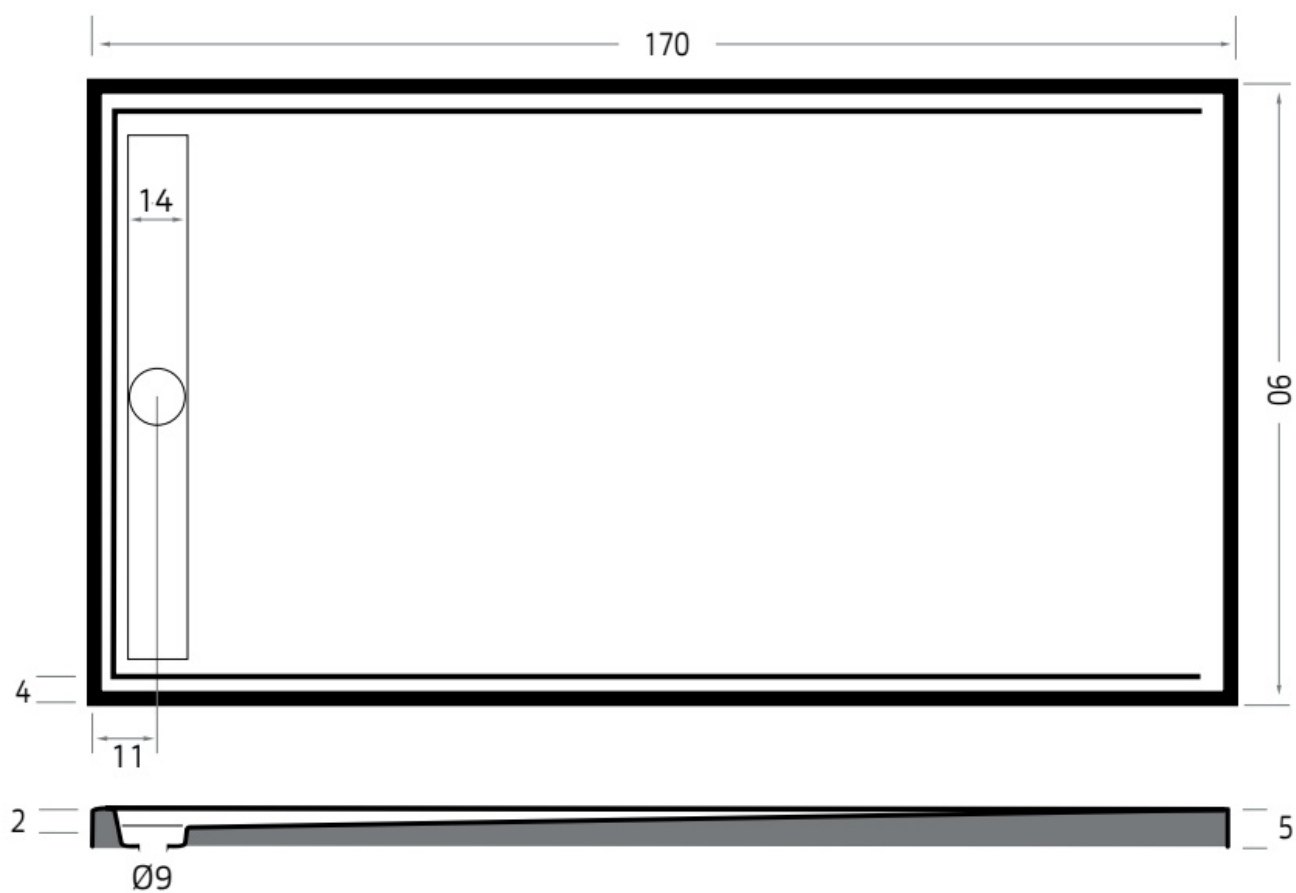

Maatvoering in cm.

6956 Easy Tray
Douchevloer 170x90 cm
Versie 1. 10-09-2021