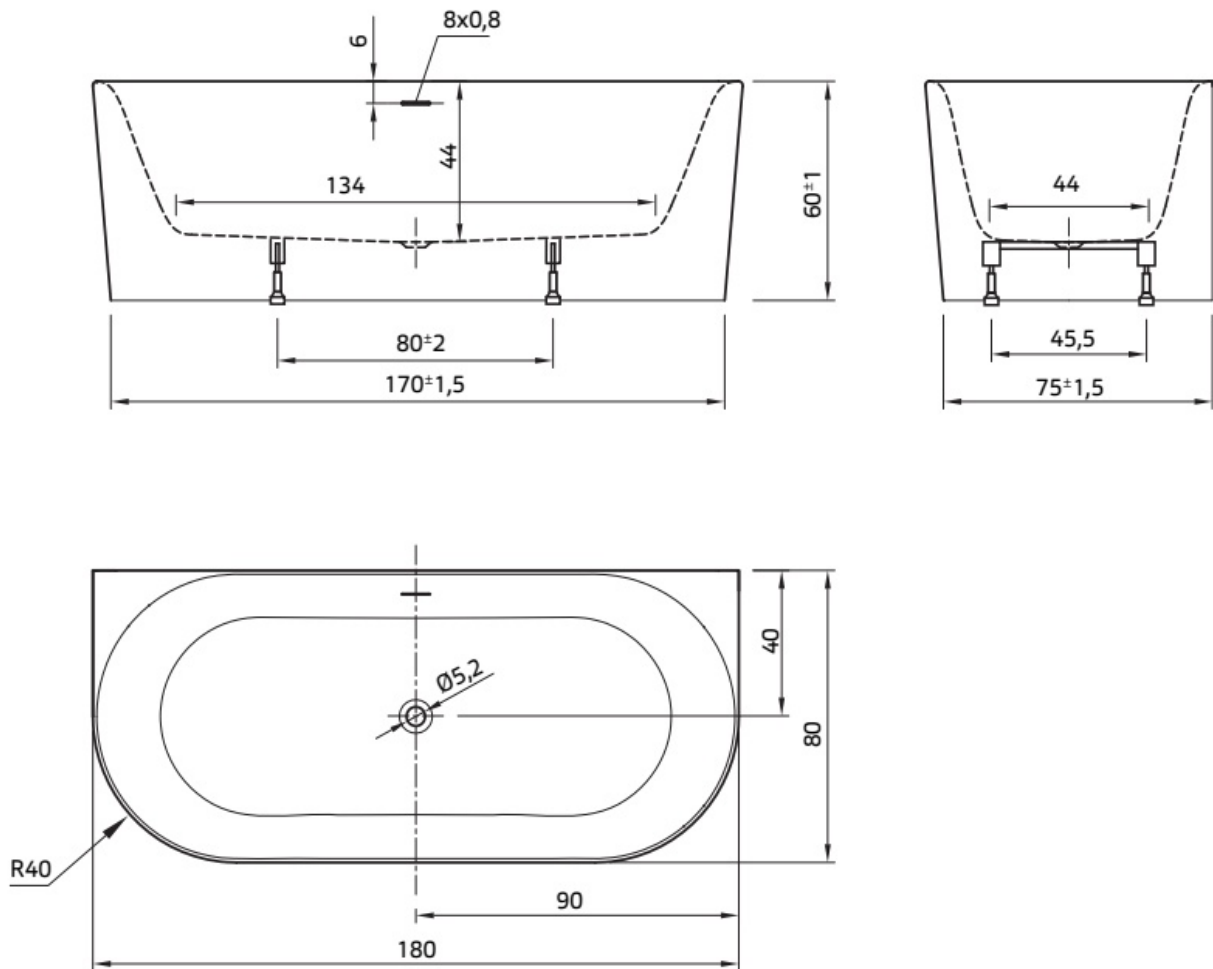

Maatvoering in mm.

Valerie 7074	
Vrijstaand bad 190x98x60 cm	
Versie 1. 30-03-2022	

Maatvoering in cm.

Fay Hoek 7065	
Vrijstaand bad 155x80x61 cm	
Versie 1. 10-09-2021	

Maatvoering in cm.

Fay Hoek 7066
Vrijstaand bad 155x80x61 cm
Versie 1. 10-09-2021

Maatvoering in cm.

Fay 7067
Vrijstaand bad 155x80x61 cm
Versie 1. 10-09-2021

Maatvoering in cm.

Fay 7062
Vrijstaand bad 180x80x60 cm
Versie 1. 10-09-2021

Maatvoering in cm.

Fay Hoek 7063
Vrijstaand bad 180x80x60 cm
Versie 1. 10-09-2021

Maatvoering in cm.

Fay Hoek 7064
Vrijstaand bad 180x80x60 cm
Versie 1. 10-09-2021

Maatvoering in cm.

Go 7034 Links
Inloop douchebad 180x80 cm
Versie 1. 10-09-2021

Maatvoering in cm.

Go 7035 Rechts
Inloop douchebad 180x80 cm
Versie 1. 10-09-2021