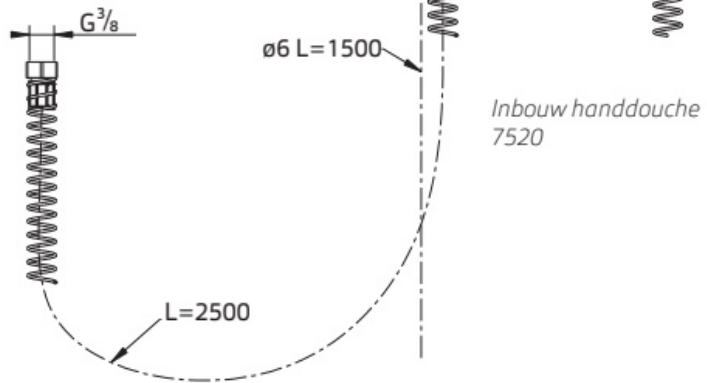

Maatvoering in mm.

GL5618	
Thermostatische badrandcombinatie	
01-10-2021	

Maatvoering in mm.

AR5112
Thermostatische 3-gats badrandcombinatie
01-10-2021

Maatvoering in mm.

AR5113
Inbouw badset
01-10-2021

Maatvoering in mm.