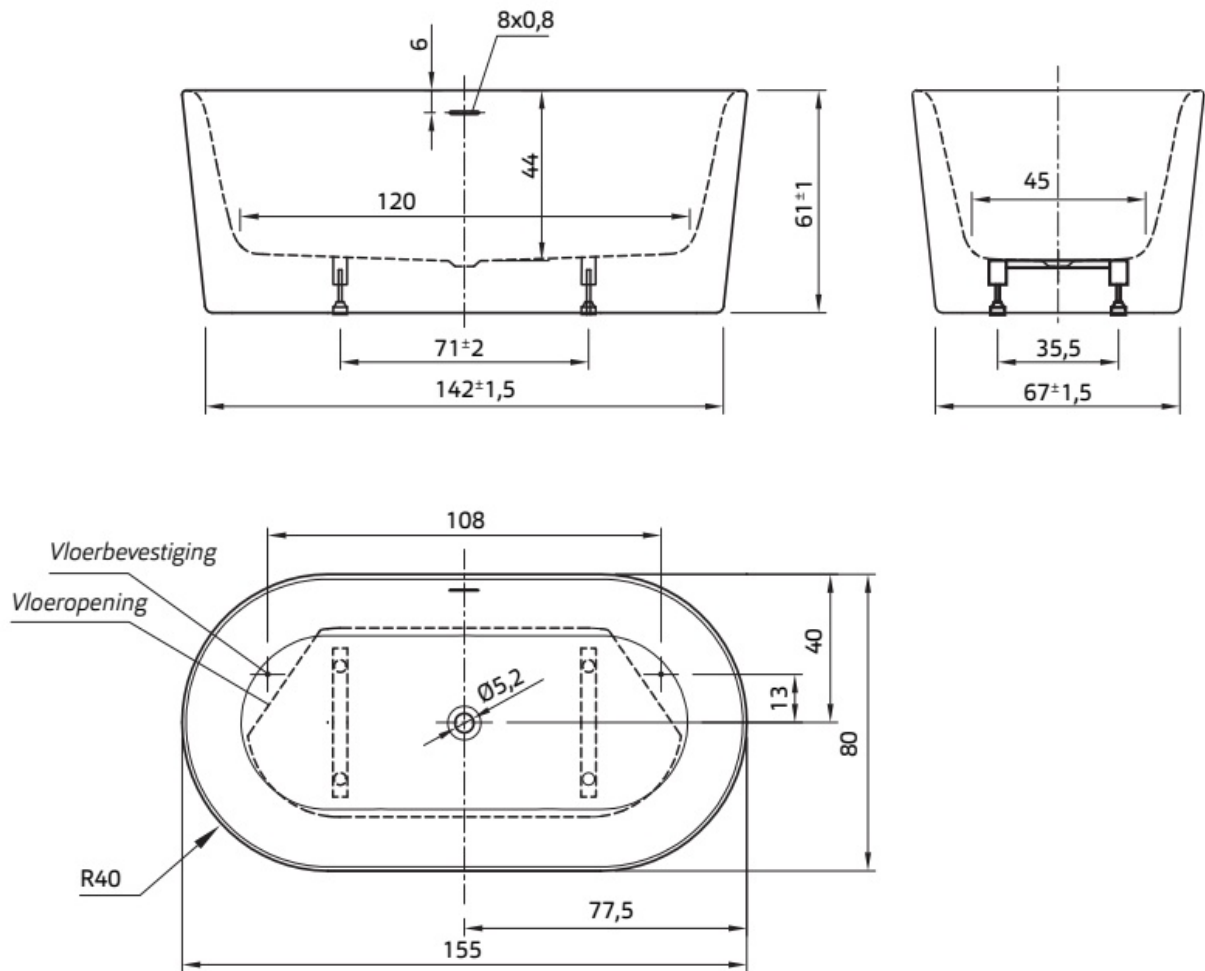

Maatvoering in cm.

Luca 7023 Zonder naad	
Inloop douchebad 180x80x60 cm	
Versie 1. 10-09-2021	

Maatvoering in cm.

Daan 7021
Vrijstaand bad 180x80x60 cm
Versie 1. 10-09-2021

Maatvoering in cm.

Max 7010 Rond
Vrijstaand bad 160x62 cm
Versie 1. 10-09-2021

Maatvoering in cm.

Friso 7061
Vrijstaand bad 155x80x61 cm
Versie 1. 10-09-2021

Maatvoering in cm.

Friso 7060
Vrijstaand bad 180x80x60 cm
Versie 1. 10-09-2021

Maatvoering in cm.

Fenna 7068	
Vrijstaand bad 170x80x60 cm	
Versie 1. 10-09-2021	