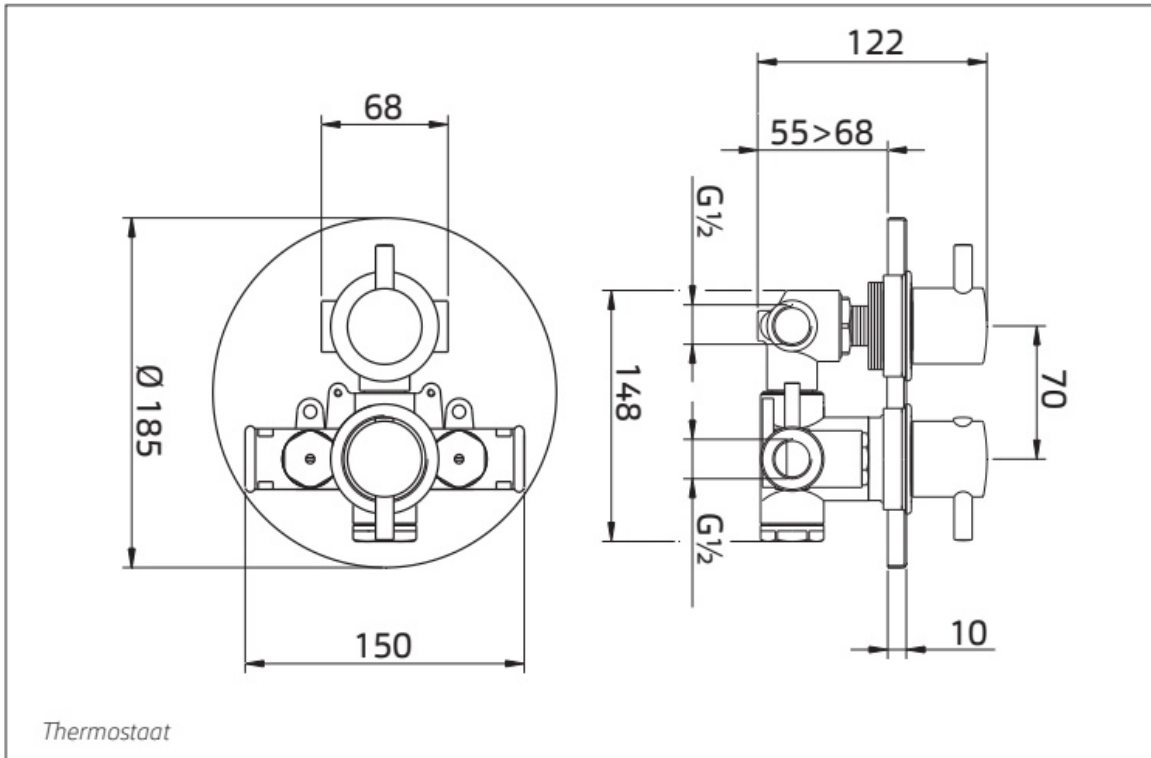

Maatvoering in mm.

DU5425
Thermostatische inbouw doucheset
01-10-2021