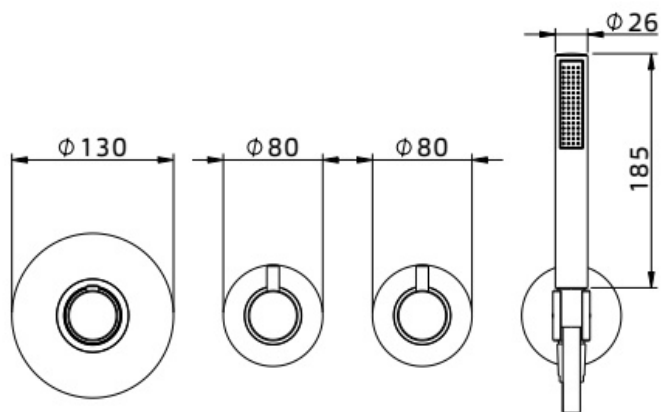

Maatvoering in mm.

DU5473	
Inbouw badkraan	
Versie 1. 21-04-2022	

Maatvoering in mm.

DP5887	
Fontein kraan	
01-10-2021	

Maatvoering in mm.

EB5203
Fonteinkraan
01-10-2021

Maatvoering in mm.

DU2000	
Fontein kraan	
01-10-2021	