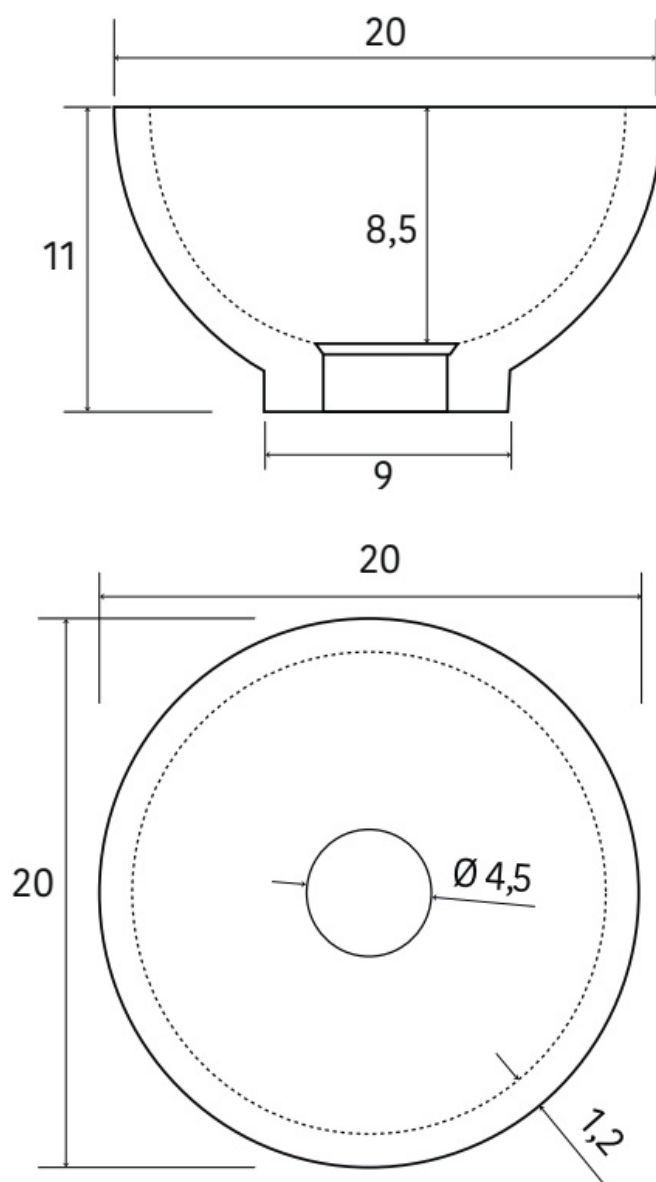

Maatvoering in cm.

FK0102
Lizzy Fonteinkom
01-12-2021