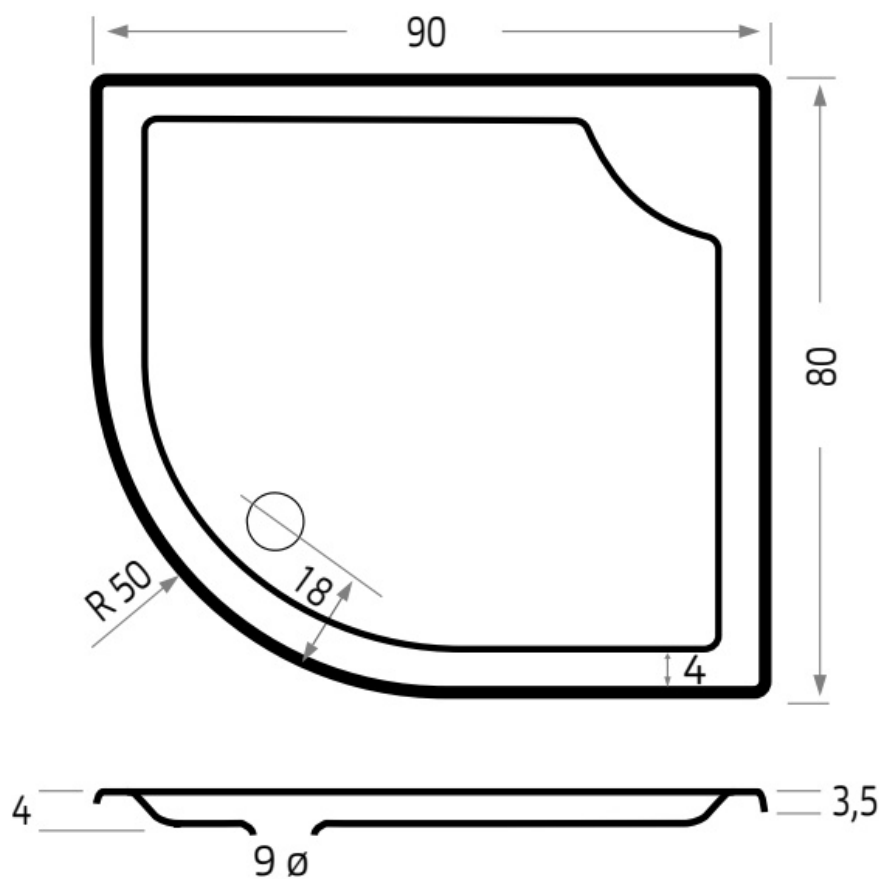

Maatvoering in cm.

6897 Mariana 6697 Mariana Plus
Douchebak 180x90 cm
Versie 2. 16-05-2022

Maatvoering in cm.

6813 Bounty
Douchebak 80x80 cm
Versie 1. 10-09-2021

Maatvoering in cm.

6841 Bounty
Douchebak 90x80 cm
Versie 1. 10-09-2021