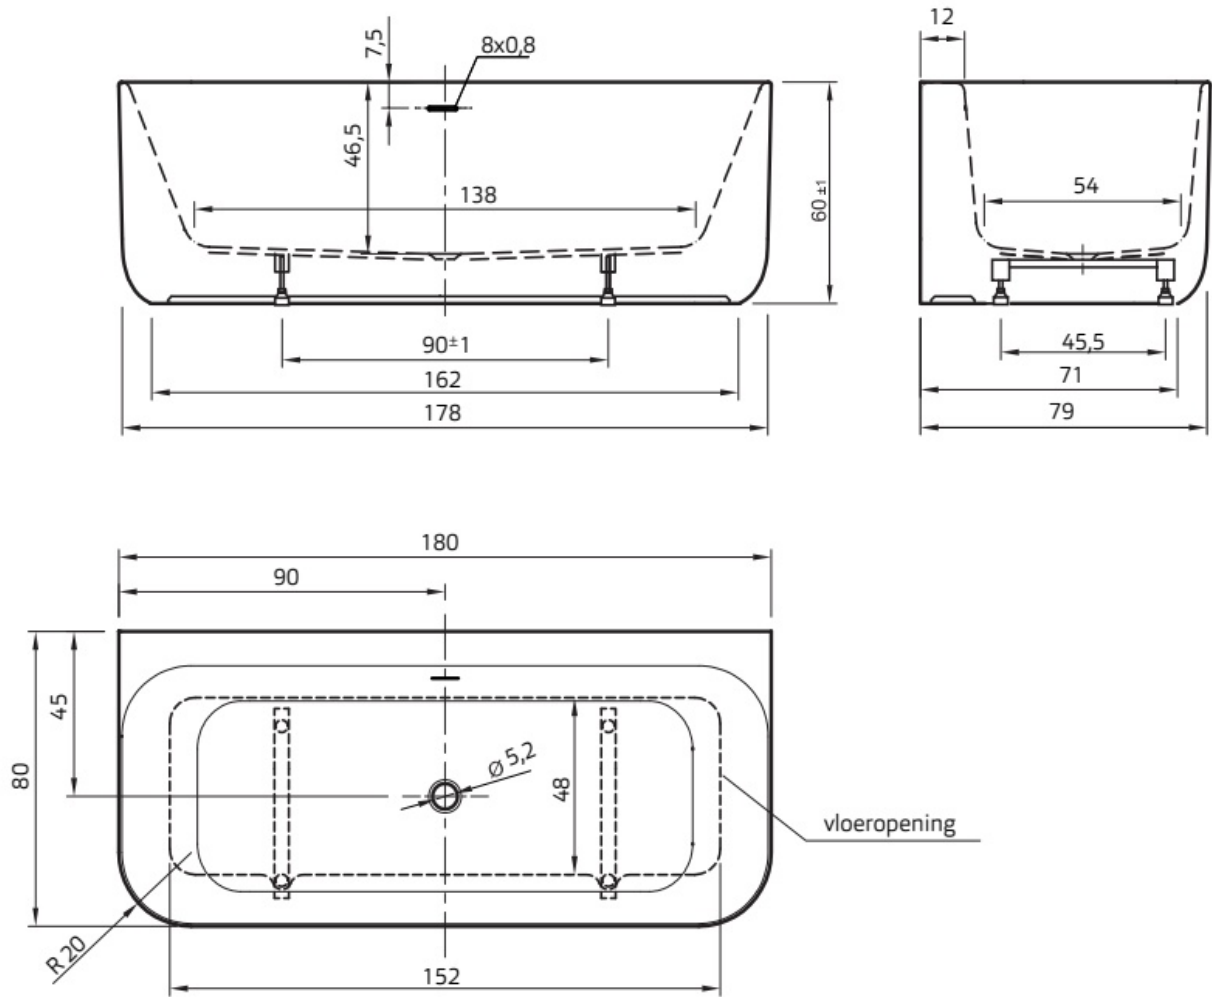

Maatvoering in cm.

Charley hoek 7036 Rechts
Vrijstaand bad 165x75x58 cm
Versie 1. 10-09-2021

Maatvoering in cm.

Charley 7020
Vrijstaand bad 165x75x60 cm
Versie 1. 10-09-2021

Maatvoering in cm.

Charley hoek 7037 Links
Vrijstaand bad 165x75x58 cm
Versie 1. 10-09-2021