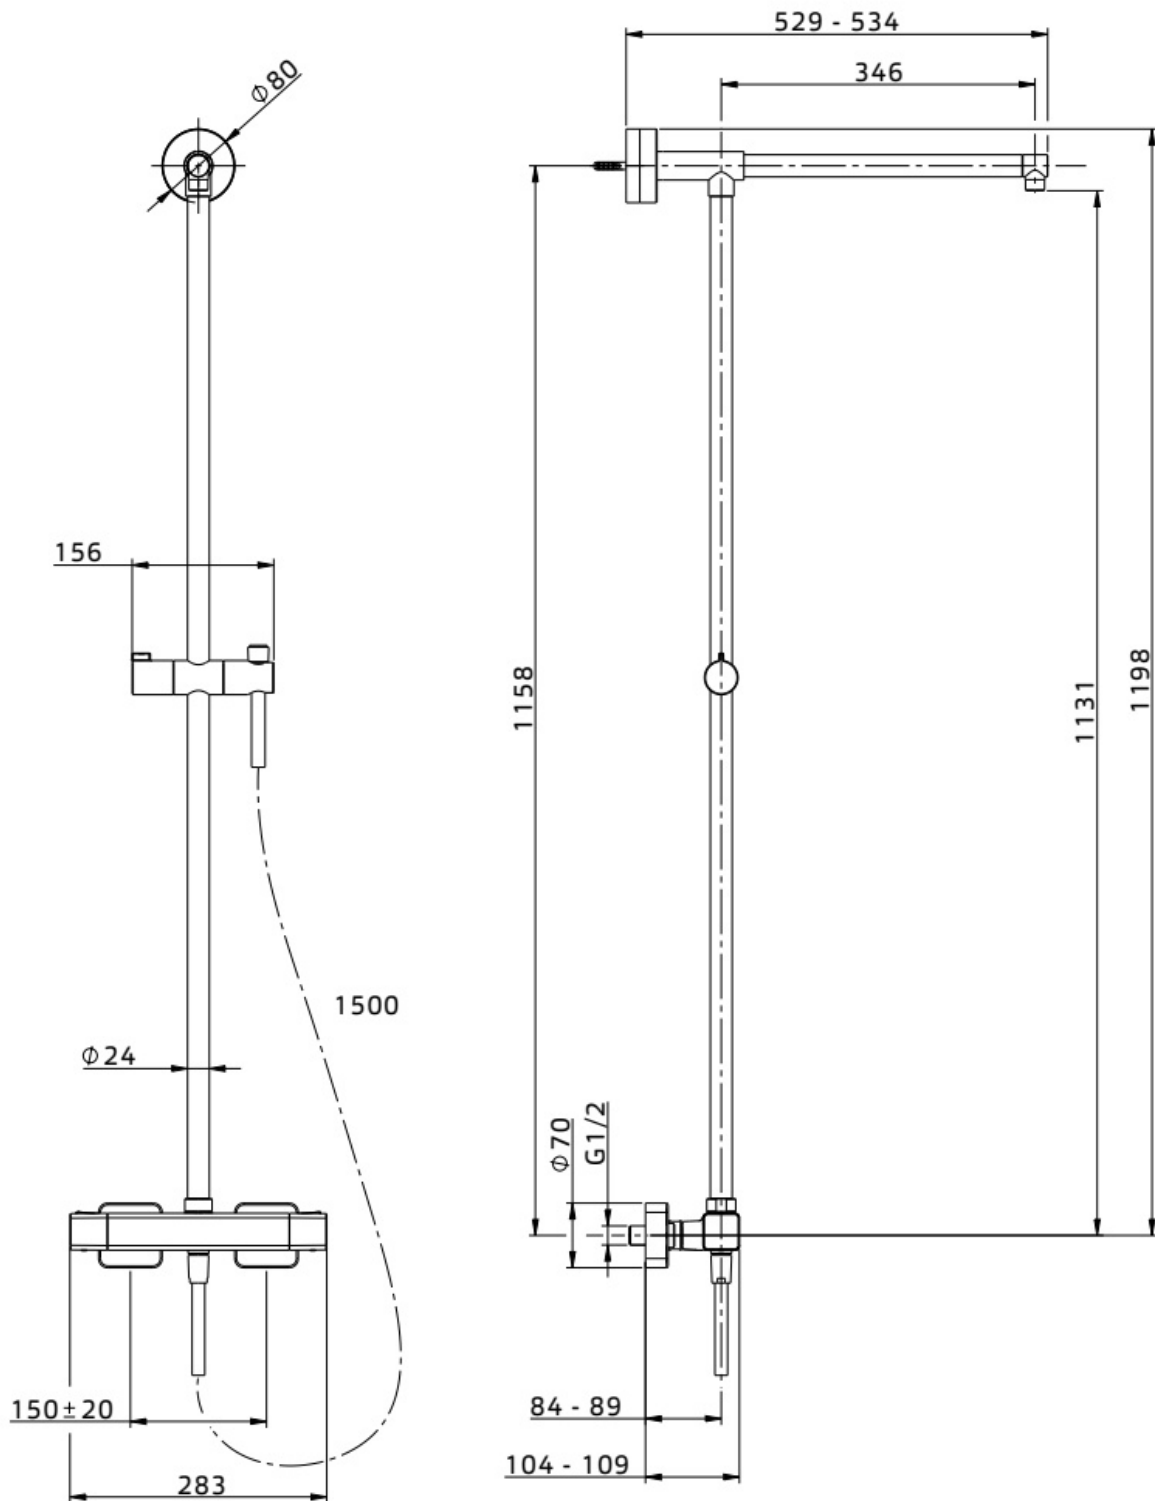

Maatvoering in mm.

MN1001	
Thermostatische inbouw doucheset	
01-10-2021	

Maatvoering in mm.

MN1002	
Thermostatische inbouw doucheset met glijstang	
01-10-2021	

Maatvoering in mm.

AR5117	
Thermostatische opbouw doucheset	
01-10-2021	