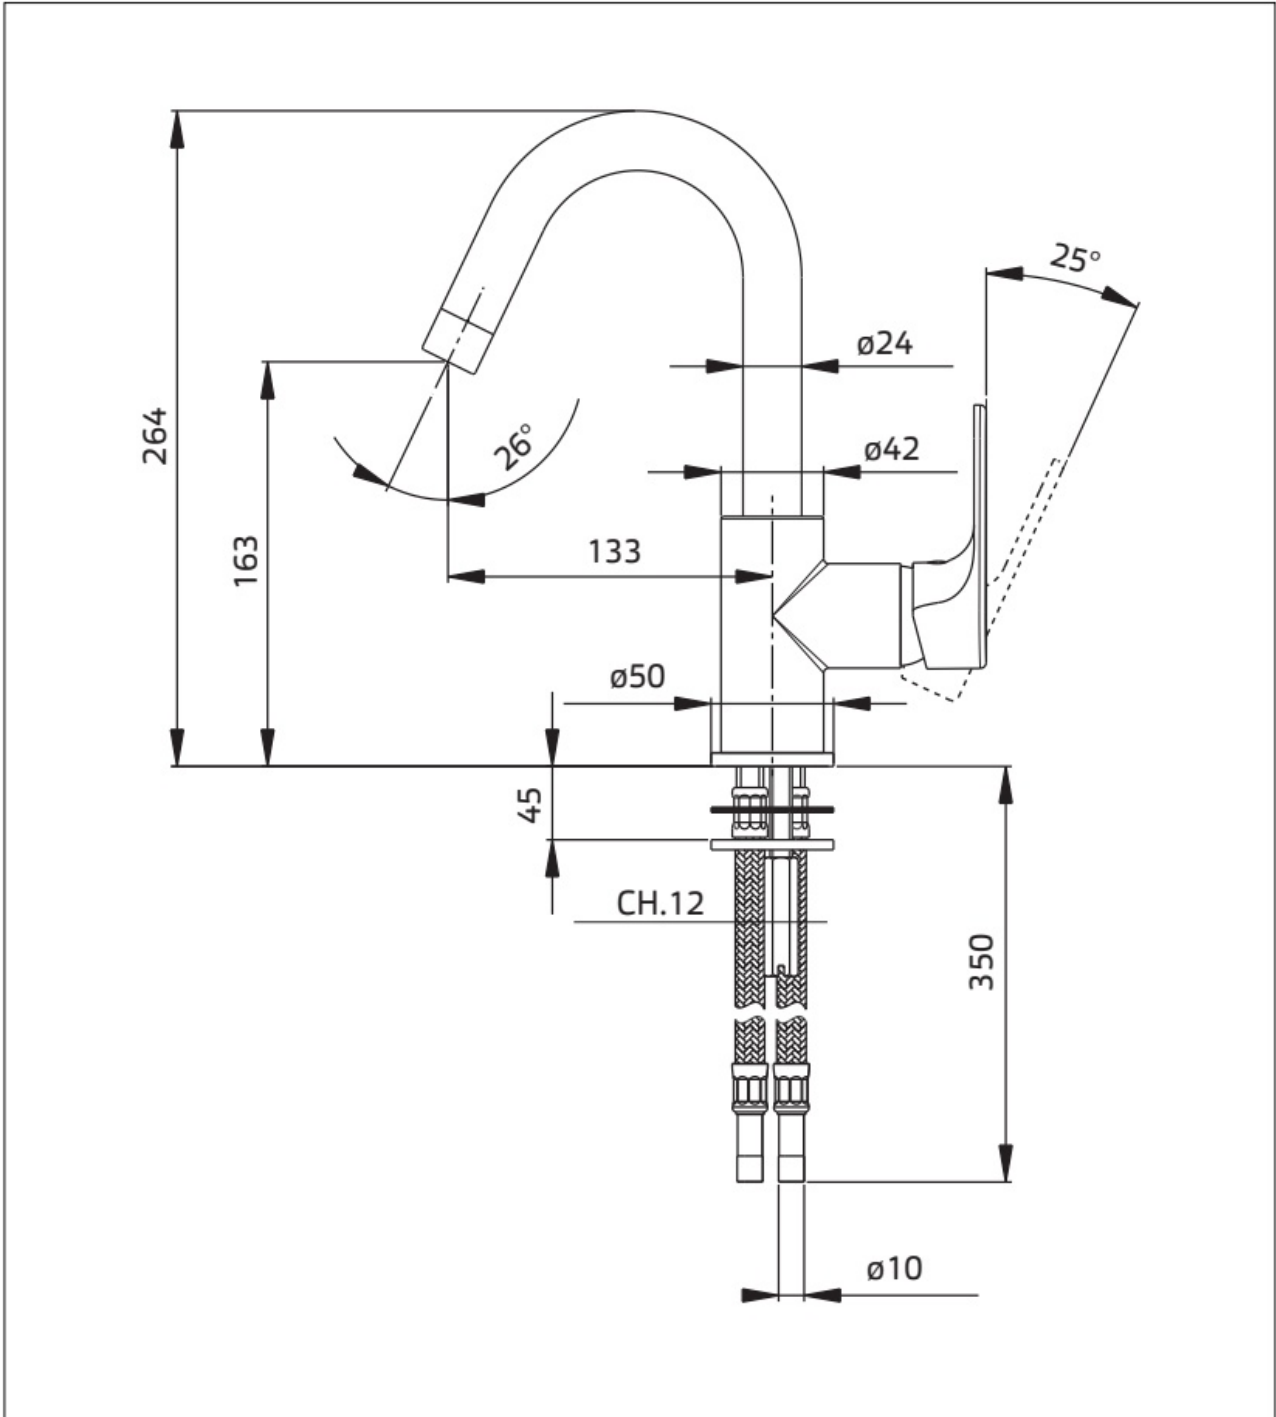

Maatvoering in mm.

AR5104
Wastafelkraan 260 mm hoog
01-10-2021

Maatvoering in mm.

CN5302
Wastafelkraan
01-10-2021

Maatvoering in mm.

CN5303
Wastafelkraan 130 mm hoog
01-10-2021

Maatvoering in mm.

CN5301
Wastafelkraan 255 mm hoog
01-10-2021