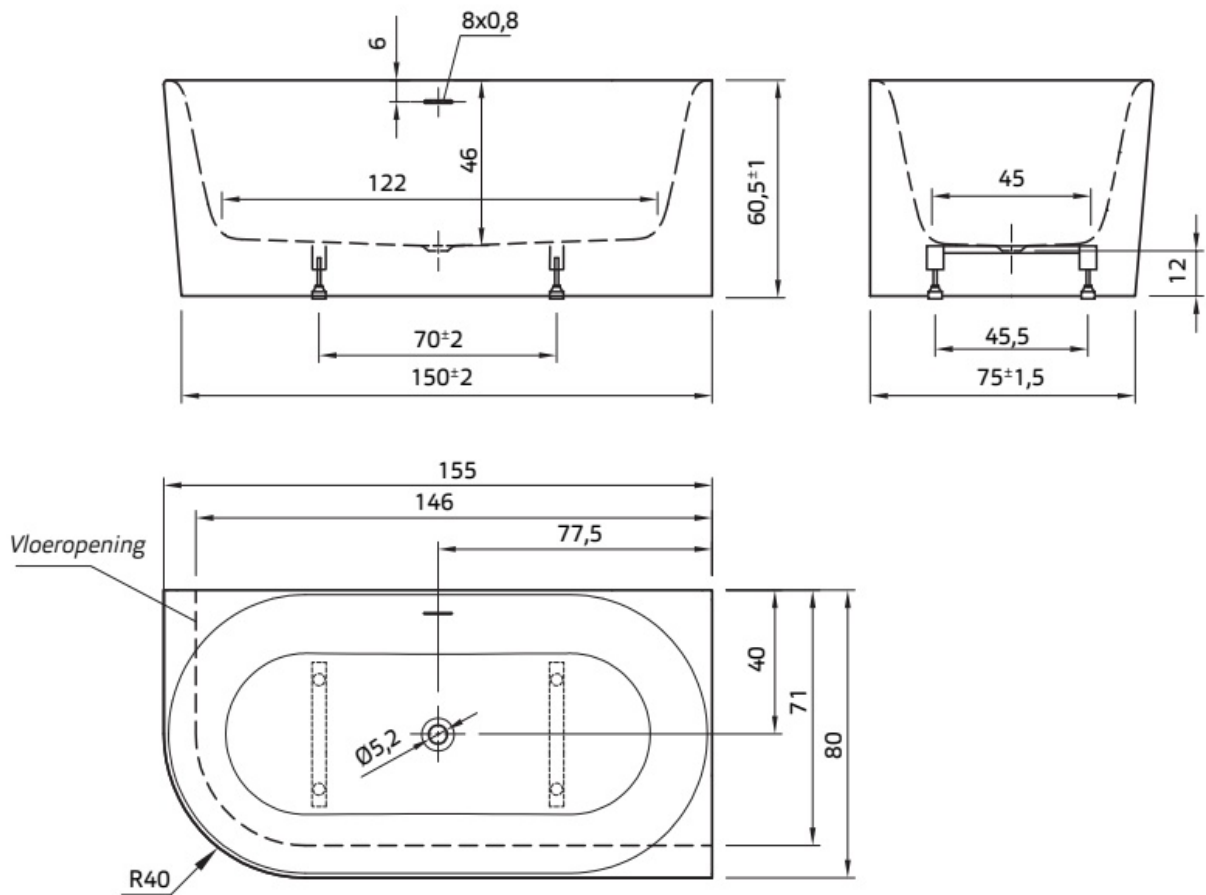

Maatvoering in cm.

Friso 7061
Vrijstaand bad 155x80x61 cm
Versie 1. 10-09-2021

Maatvoering in cm.

Friso 7060
Vrijstaand bad 180x80x60 cm
Versie 1. 10-09-2021

Maatvoering in cm.

Fenna 7068	
Vrijstaand bad 170x80x60 cm	
Versie 1. 10-09-2021	

Maatvoering in mm.

Sanne 7071	
Vrijstaand bad 170x75x60 cm	
Versie 1. 10-09-2021	

Maatvoering in mm.

Sanne 7072	
Vrijstaand bad 180x85x60 cm	
Versie 1. 10-09-2021	

Maatvoering in mm.

Vera 7073
Vrijstaand bad 190x90x60 cm
Versie 1. 16-05-2022

Maatvoering in mm.

Valerie 7074	
Vrijstaand bad 190x98x60 cm	
Versie 1. 30-03-2022	

Maatvoering in cm.

Fay Hoek 7065	
Vrijstaand bad 155x80x61 cm	
Versie 1. 10-09-2021	

Maatvoering in cm.

Fay Hoek 7066
Vrijstaand bad 155x80x61 cm
Versie 1. 10-09-2021