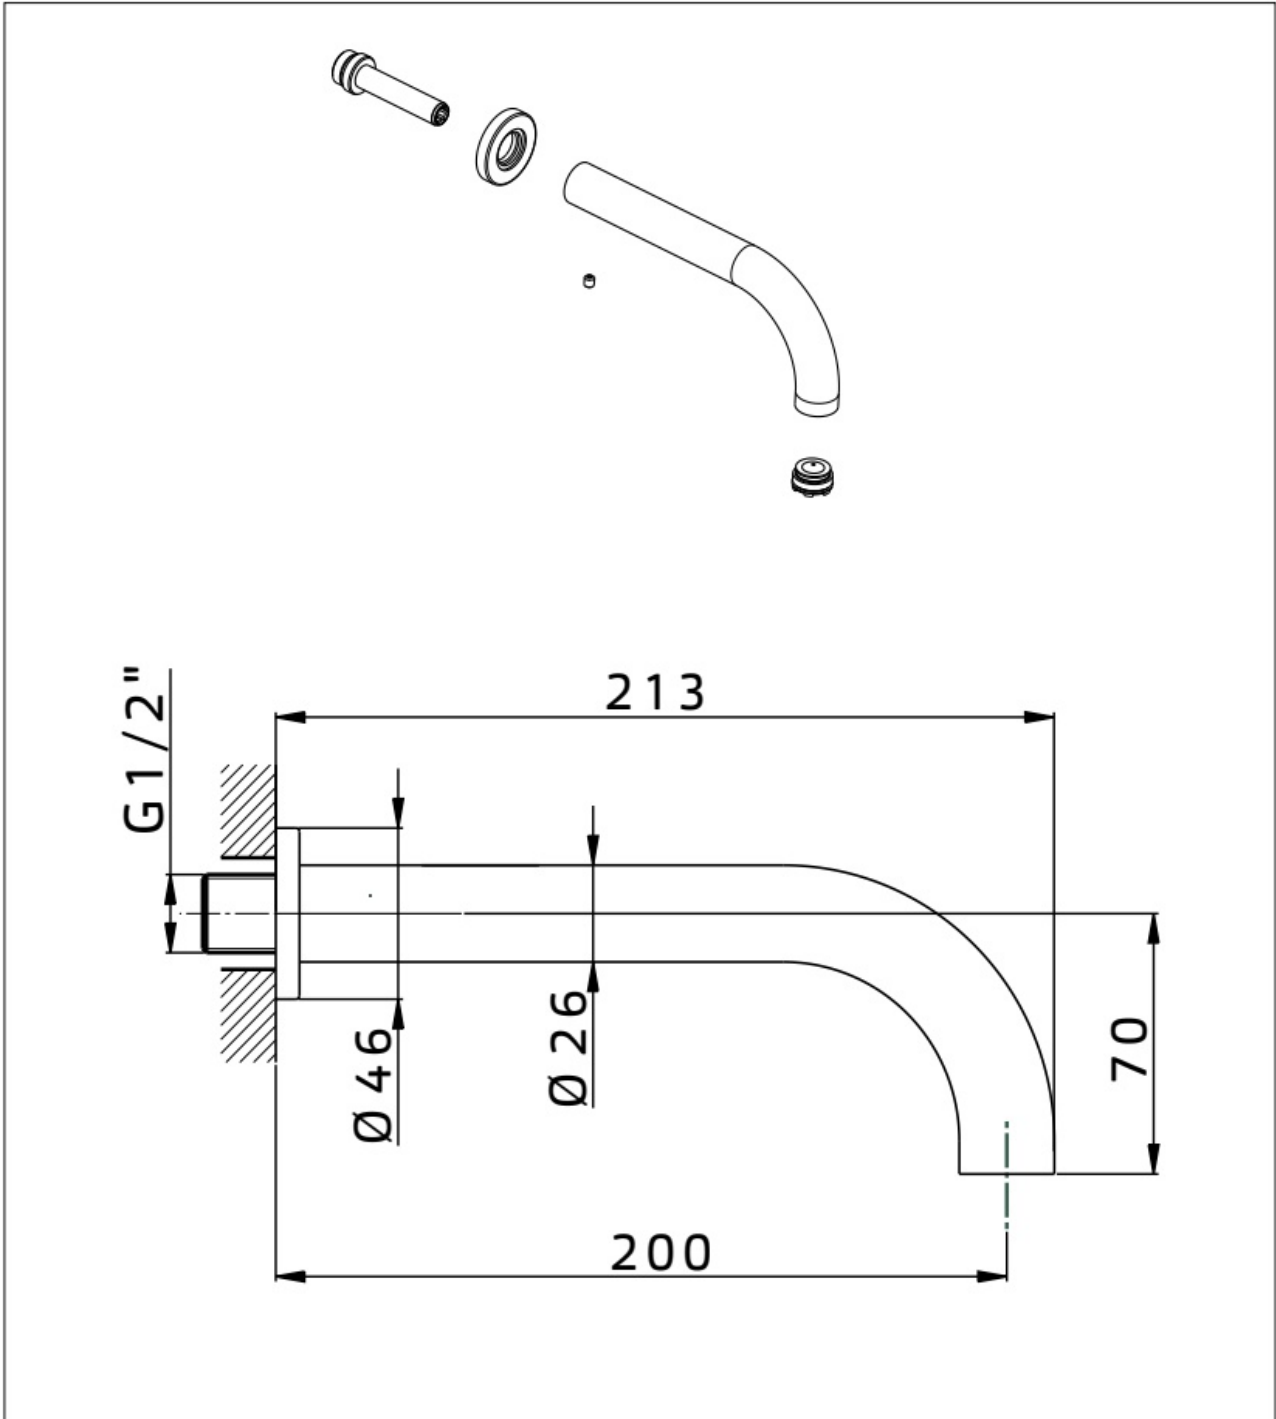

Maatvoering in mm.

DP5889

Baduitloop wandmontage

01-10-2021