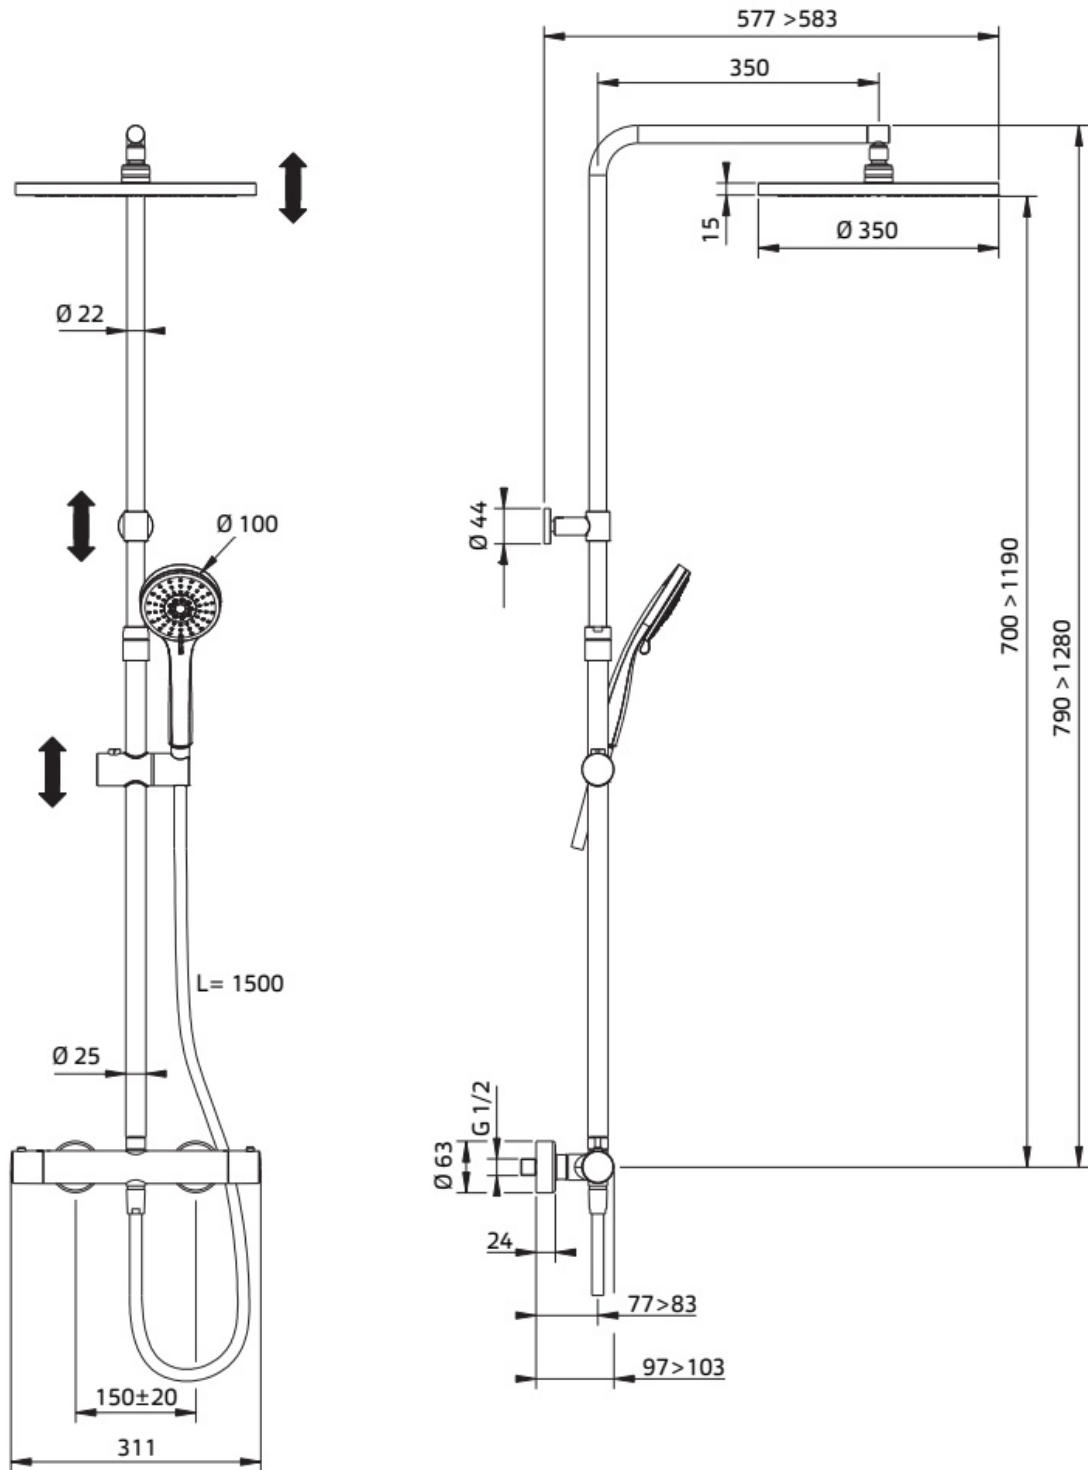

Maatvoering in mm.

DU5490	
Thermostatische opbouw doucheset (telescopisch)	
01-10-2021