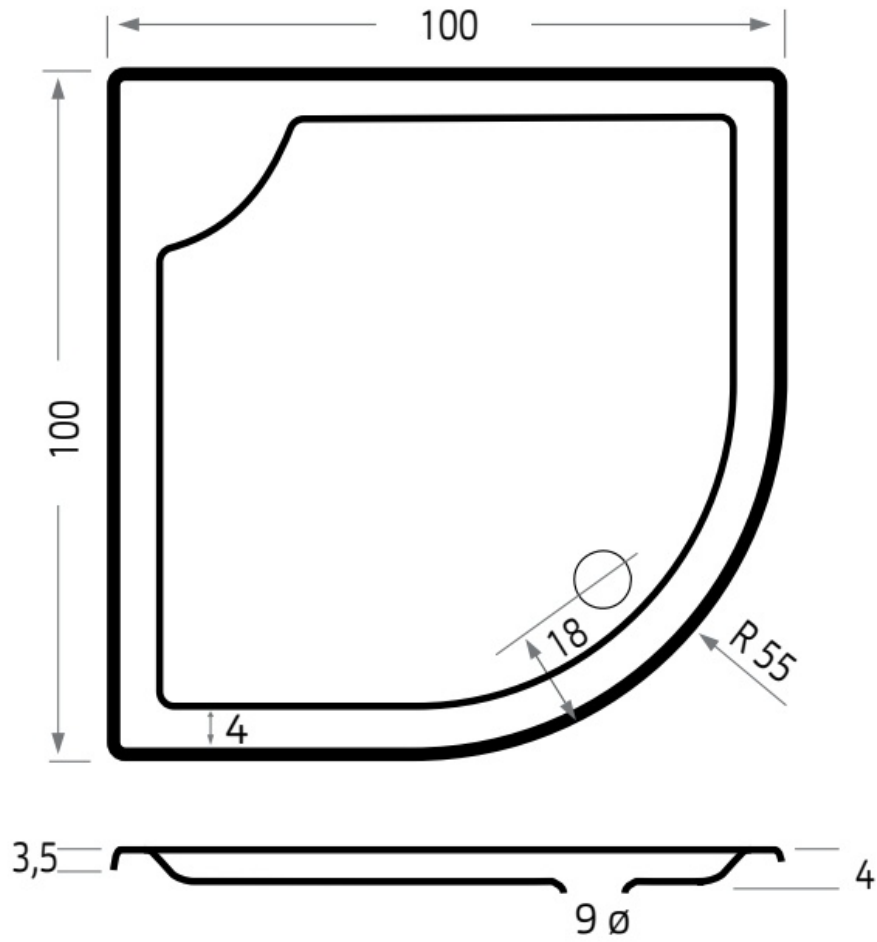

Maatvoering in cm.

6849 Bounty	
Douchebak 100x100 cm	
Versie 1. 10-09-2021