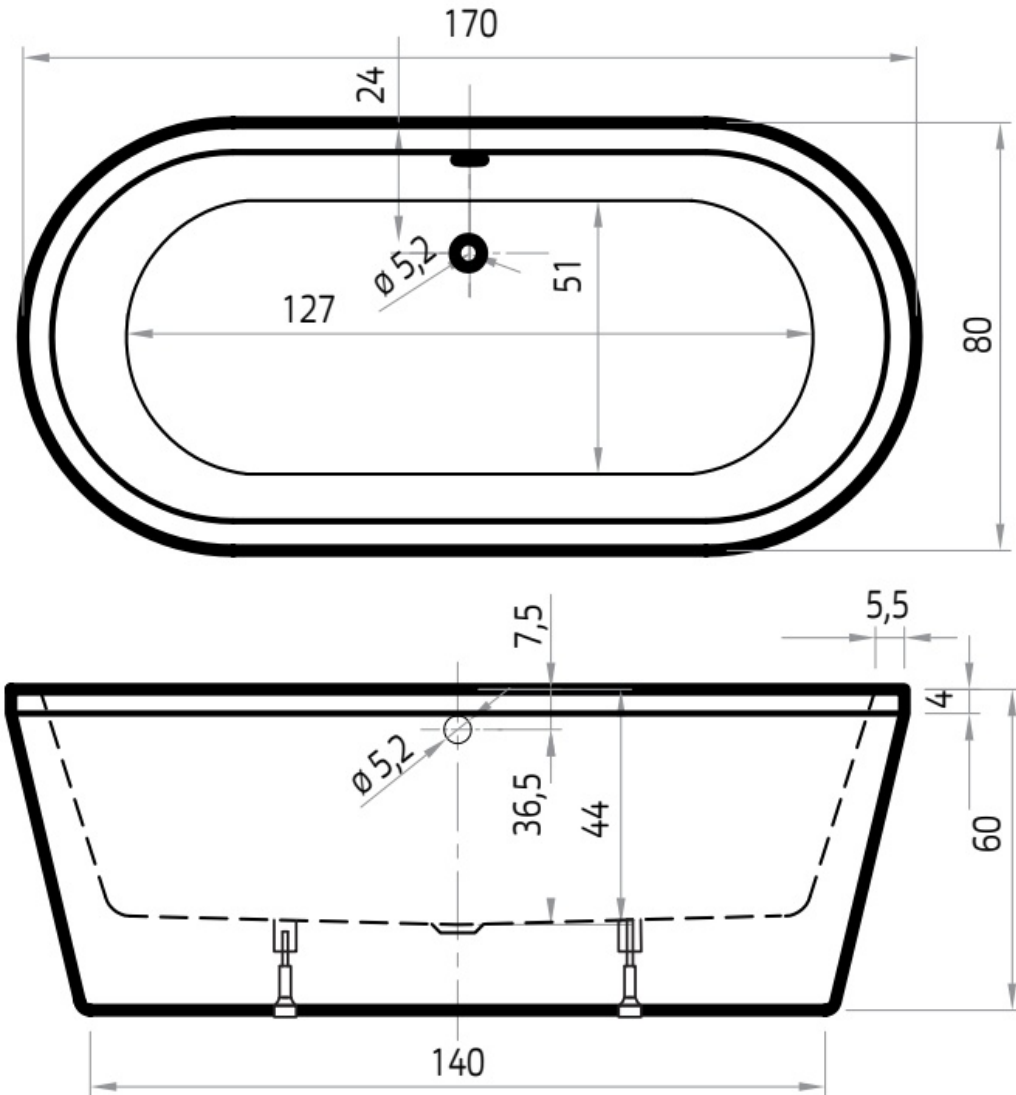

Maatvoering in cm.

Gomera 6856	
Inbouwbad 180x80x49 cm	
Versie 1. 10-09-2021	

Maatvoering in cm.

Gomera 6826	
Inbouwbad 190x90x49 cm	
Versie 1. 10-09-2021	

Maatvoering in cm.

Principe 6922 Links	
Inbouwbad 180x80x50 cm	
Versie 1. 10-09-2021	

Maatvoering in cm.

Britt 7004
Vrijstaand bad 190x94x60 cm
Versie 1. 10-09-2021

Maatvoering in cm.

Britt 7018	
Vrijstaand bad 170x85x60 cm	
Versie 1. 10-09-2021	

Maatvoering in cm.

Noa 7008	
Vrijstaand bad 170x80x60 cm	
Versie 1. 10-09-2021	

Maatvoering in cm.

Cindy 7038 Rechts	
Vrijstaand bad 155x75/55x60 cm	
Versie 1. 10-09-2021	

Maatvoering in cm.

Cindy 7039 Links	
Vrijstaand bad 155x75/55x60 cm	
Versie 1. 10-09-2021	

Maatvoering in cm.

Marina 7009
Vrijstaand bad 180x80x60 cm
Versie 1. 10-09-2021

Maatvoering in cm.

Charley 7005	
Vrijstaand bad 180x80x60 cm	
Versie 1. 10-09-2021	

Maatvoering in cm.

Charley hoek 7015 Rechts	
Vrijstaand bad 180x80x60 cm	
Versie 1. 10-09-2021	

Maatvoering in cm.

Charley hoek 7016 Links
Vrijstaand bad 180x80x60 cm
Versie 1. 10-09-2021