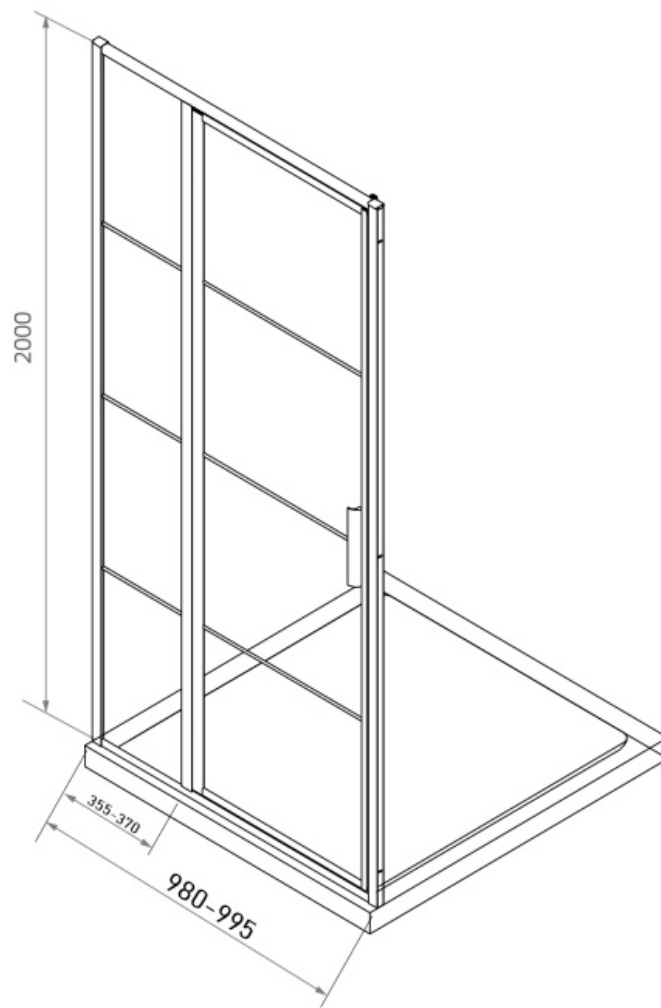

LP-717 100x200