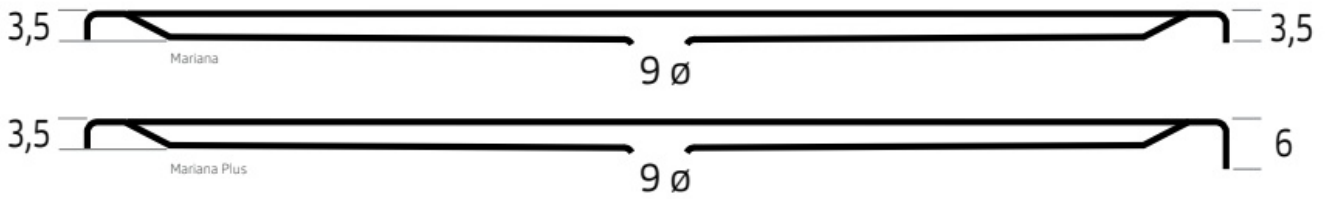

Maatvoering in cm.

6867 Mariana 6667 Mariana Plus
Douchebak 150x90 cm
Versie 2. 16-05-2022

Maatvoering in cm.

6960 Mariana 6660 Mariana Plus
Douchebak 150x100 cm
Versie 2. 16-05-2022

Maatvoering in cm.

6889 Mariana 6689 Mariana Plus
Douchebak 160x80 cm
Versie 2. 16-05-2022

Maatvoering in cm.

6895 Mariana 6695 Mariana Plus
Douchebak 160x90 cm
Versie 2. 16-05-2022

Maatvoering in cm.

6961 Mariana 6661 Mariana Plus	
Douchebak 160x100 cm	
Versie 2. 16-05-2022	

Maatvoering in cm.

6868 Mariana 6668 Mariana Plus
Douchebak 170x80 cm
Versie 2. 16-05-2022

Maatvoering in cm.

6896 Mariana 6696 Mariana Plus
Douchebak 170x90 cm
Versie 2. 16-05-2022

Maatvoering in cm.

6869 Mariana 6669 Mariana Plus
Douchebak 180x80 cm
Versie 2. 16-05-2022