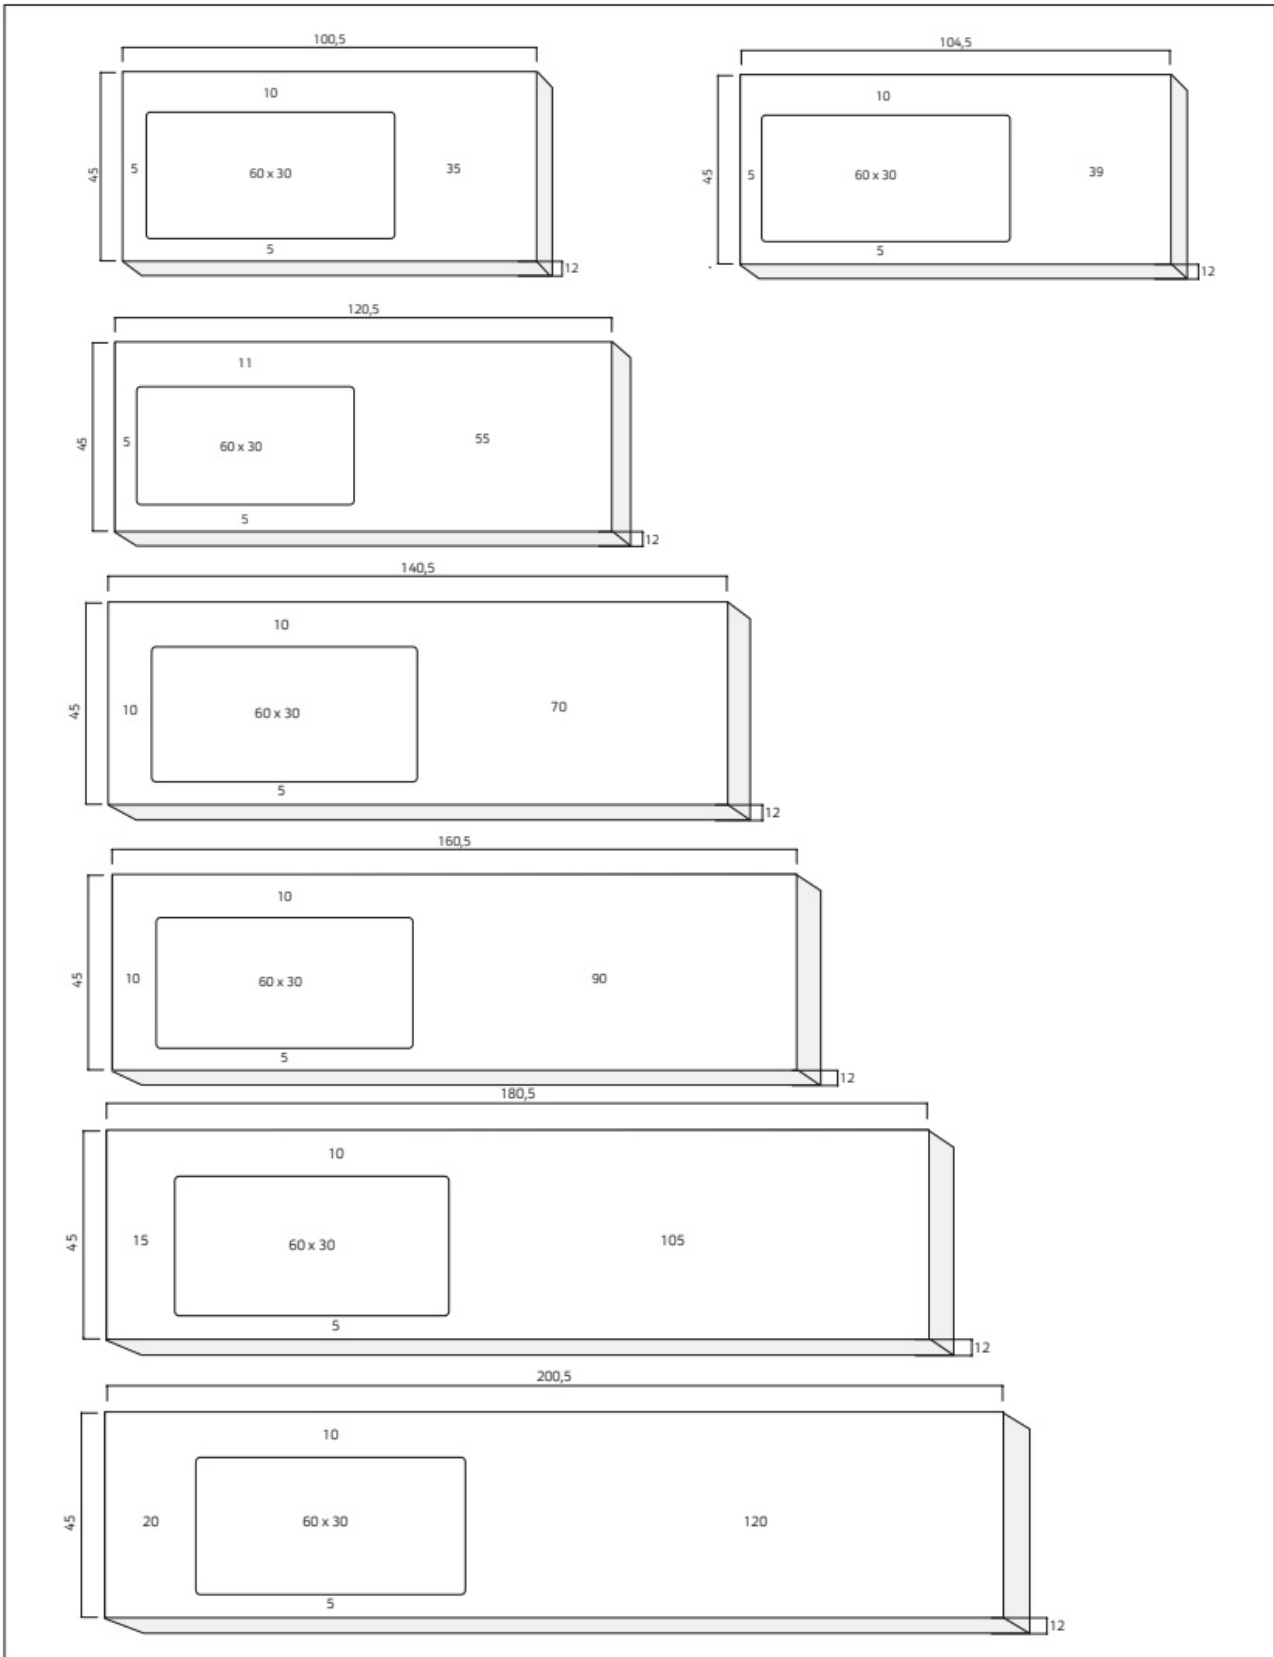

Maatvoering in cm.

T0473-474-475-477-479-481-483
Blad met R2 wastafel links of rechts
01-12-2021