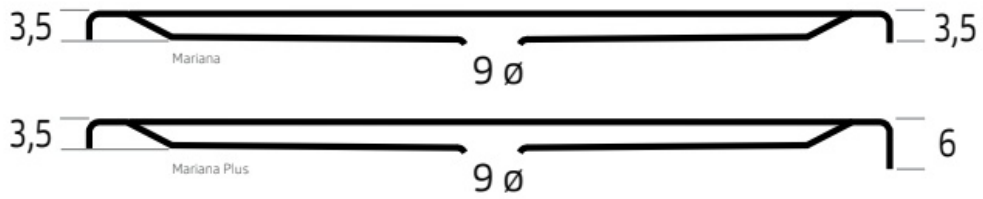

Maatvoering in cm.

6837 Mariana 6637 Mariana Plus
Douchebak 100x100 cm
Versie 2. 16-05-2022

Maatvoering in cm.

6933 Mariana 6633 Mariana Plus	
Douchebak 110x80 cm	
Versie 2. 16-05-2022	

Maatvoering in cm.

6935 Mariana 6635 Mariana Plus	
Douchebak 110x90 cm	
Versie 2. 16-05-2022	

Maatvoering in cm.

6957 Mariana 6657 Mariana Plus	
Douchebak 110x100 cm	
Versie 2. 16-05-2022	

Maatvoering in cm.

6932 Mariana 6632 Mariana Plus
Douchebak 120x70 cm
Versie 2. 16-05-2022

Maatvoering in cm.

6880 Mariana 6680 Mariana Plus	
Douchebak 120x75 cm	
Versie 2. 16-05-2022	

Maatvoering in cm.

6839 Mariana 6639 Mariana Plus
Douchebak 120x80 cm
Versie 2. 16-05-2022

Maatvoering in cm.

6859 Mariana 6659 Mariana Plus	
Douchebak 120x90 cm	
Versie 2. 16-05-2022	