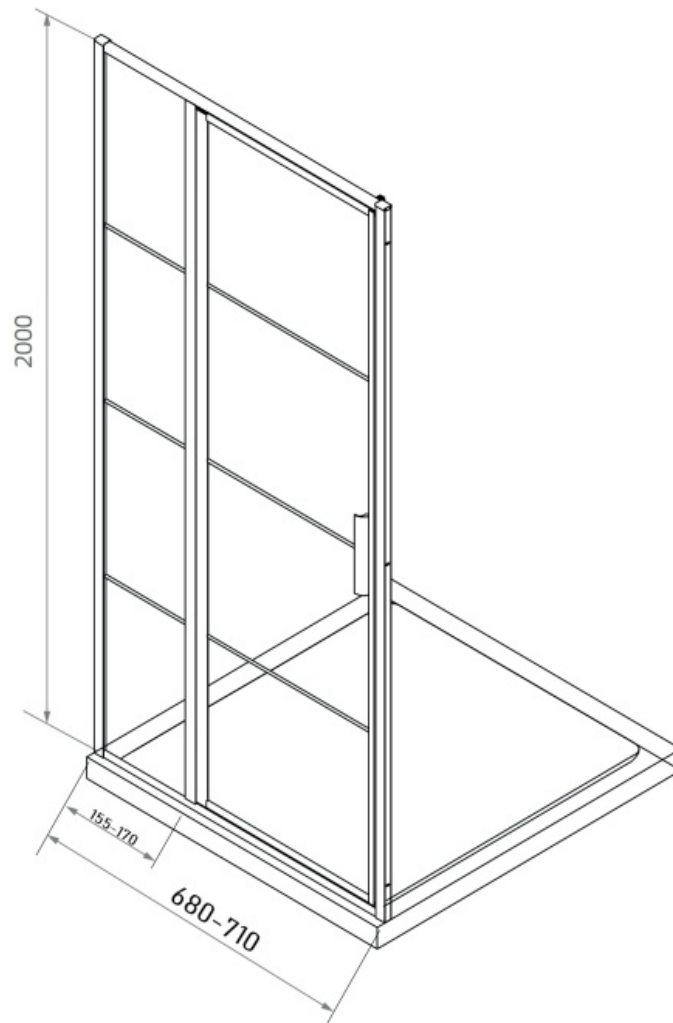

LP-715 80x200

LP-716 90x200

LP-717 100x200

LP-718 120x200

LP-740 70x200

LP-742 90x200

LP-743 70x200

Stelbereik spatwand: 29-30,5 cm