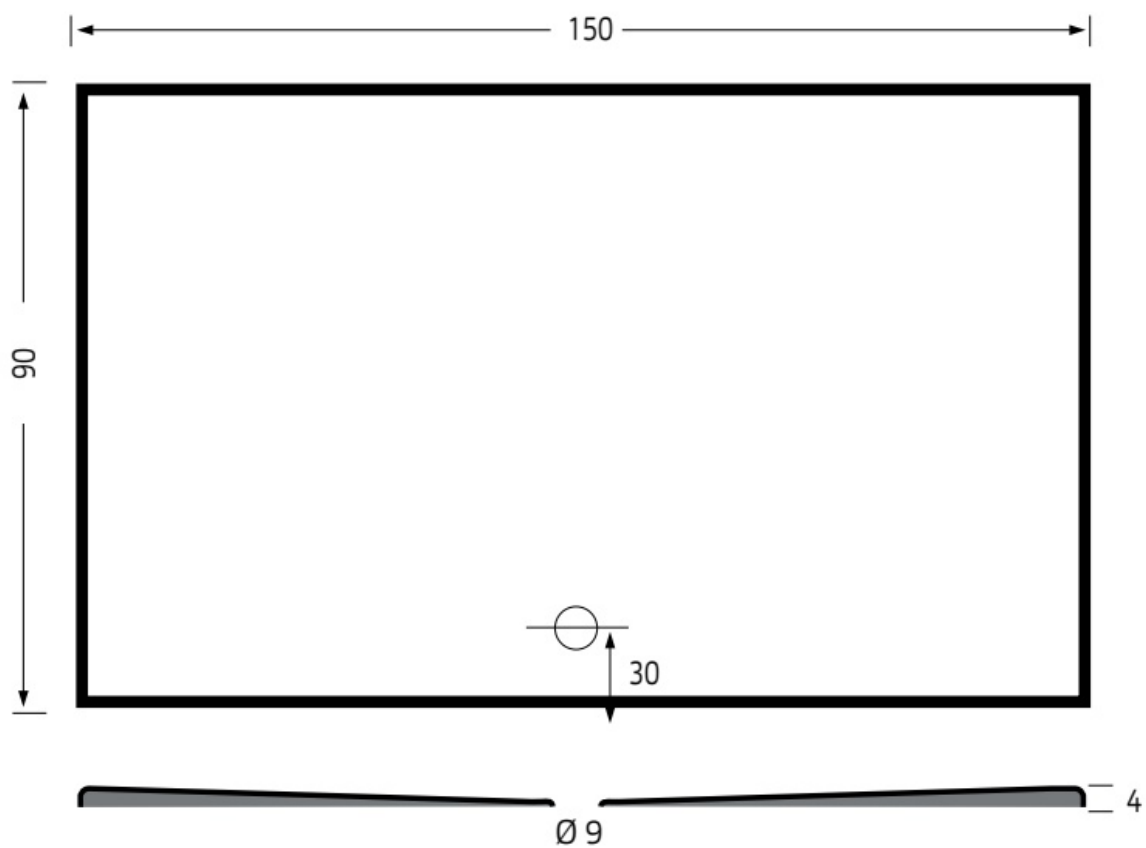

Maatvoering in cm.

6913 Flat	
Douchevloer 120x100 cm	
Versie 1. 10-09-2021	

Maatvoering in cm.

6914 Flat
Douchevloer 140x90 cm
Versie 1. 10-09-2021

Maatvoering in cm.

6904 Flat	
Douchevloer 140x100 cm	
Versie 1. 10-09-2021	