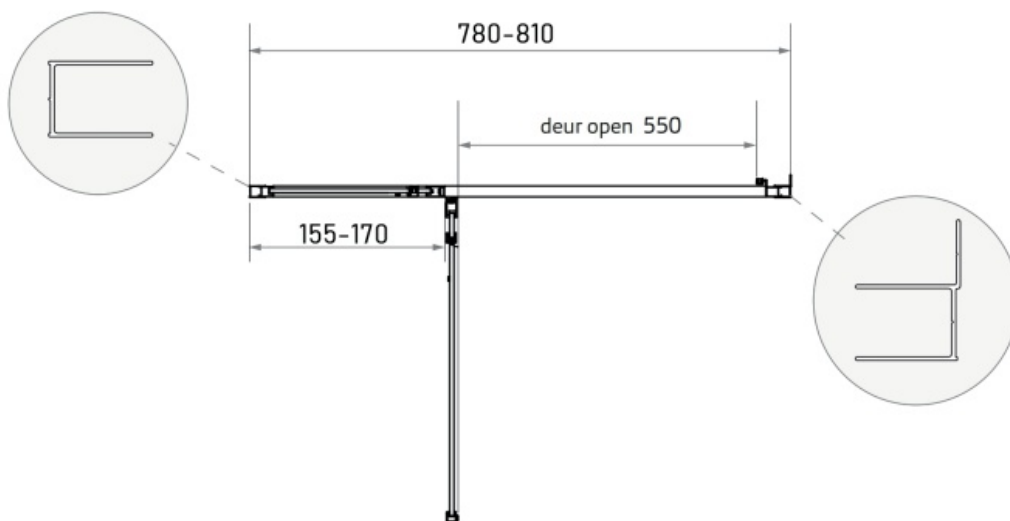

LP-705

Maatvoering in mm.

* Bij gebruik als hoekopstelling dient u 2,5 cm hier bij op te tellen voor het hoekprofiel.

LP-706

Maatvoering in mm.

* Bij gebruik als hoekopstelling dient u 2,5 cm hier bij op te tellen voor het hoekprofiel.

LP-707

Maatvoering in mm.

* Bij gebruik als hoekopstelling dient u 2,5 cm hier bij op te tellen voor het hoekprofiel.

LP-708 80x200

LP-710 100x200

LP-711 120x200

LP-712 140x200

LP-714 130x200