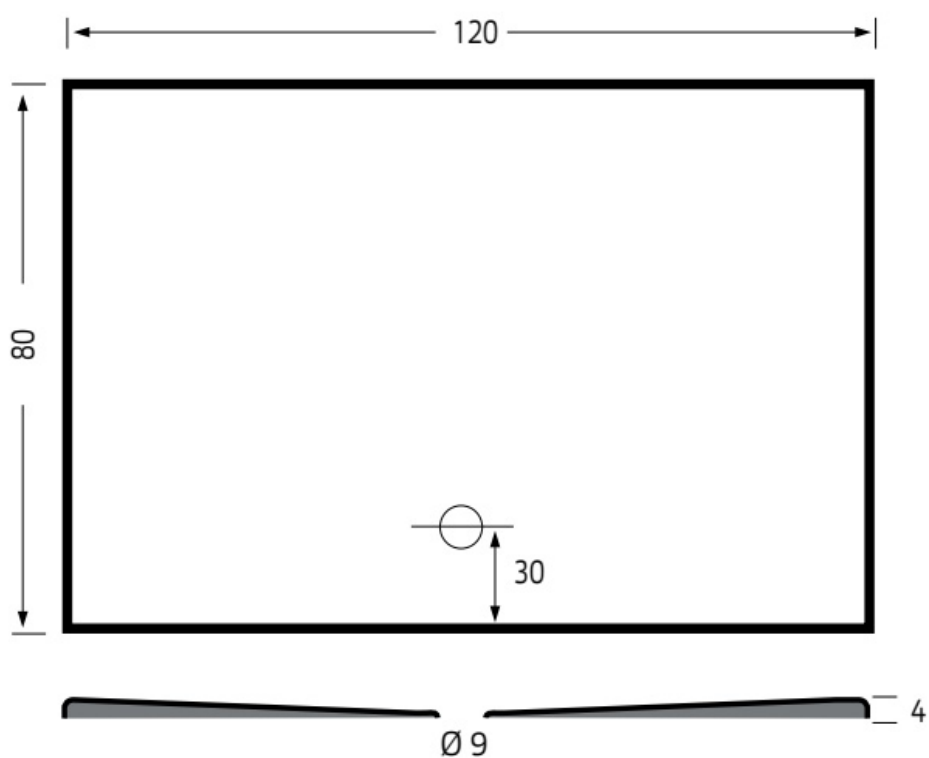

Maatvoering in cm.

6909 Flat	
Douchevloer 120x80 cm	
Versie 1. 10-09-2021