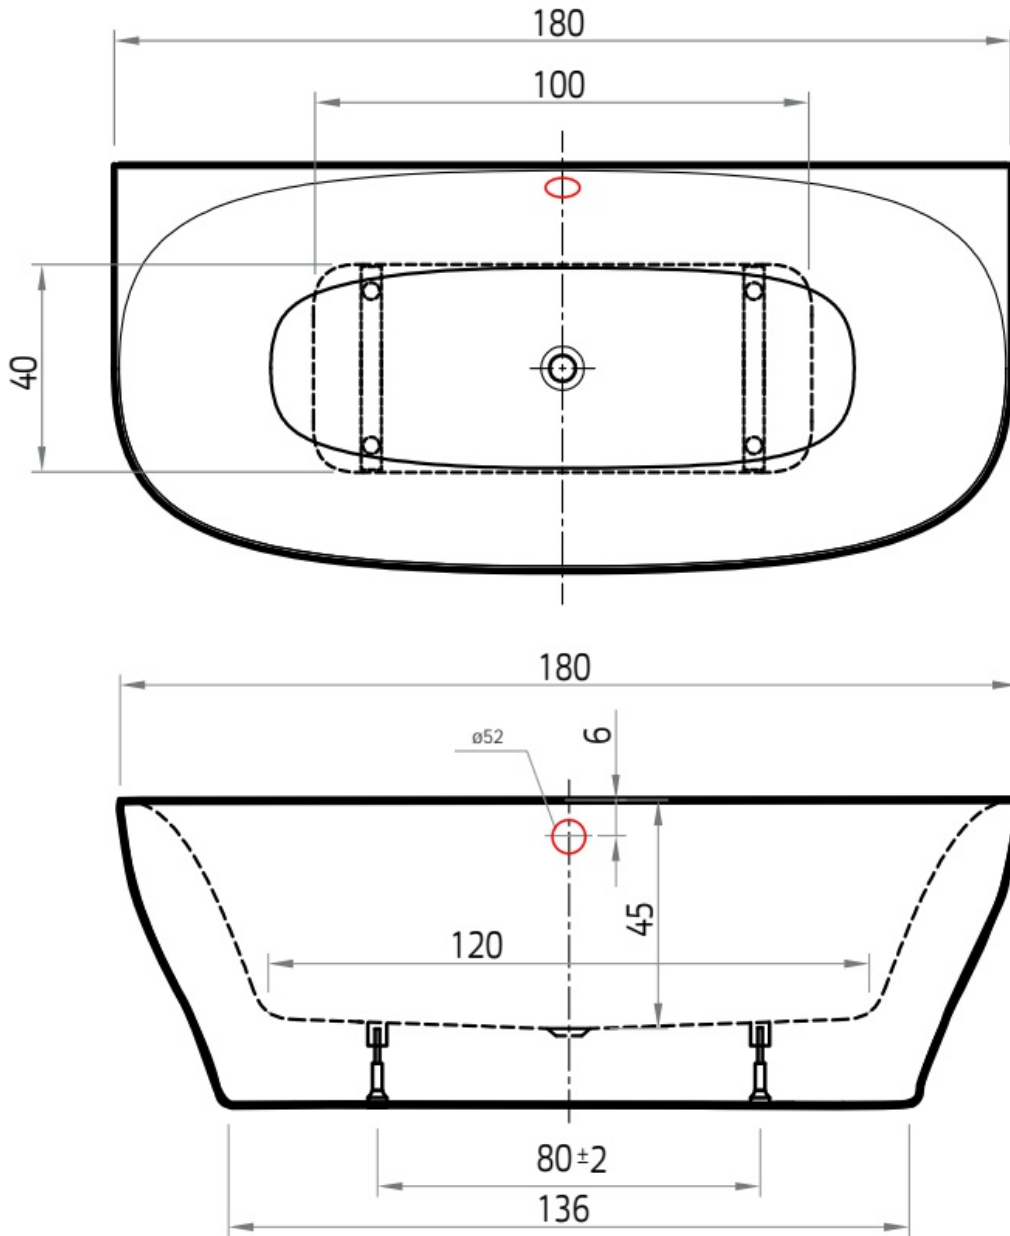

Maatvoering in cm.

Charley 7005	
Vrijstaand bad 180x80x60 cm	
Versie 1. 10-09-2021	

Maatvoering in cm.

Charley hoek 7015 Rechts	
Vrijstaand bad 180x80x60 cm	
Versie 1. 10-09-2021	

Maatvoering in cm.

Charley hoek 7016 Links
Vrijstaand bad 180x80x60 cm
Versie 1. 10-09-2021

Maatvoering in cm.

Charley hoek 7036 Rechts
Vrijstaand bad 165x75x58 cm
Versie 1. 10-09-2021

Maatvoering in cm.

Charley 7020
Vrijstaand bad 165x75x60 cm
Versie 1. 10-09-2021

Maatvoering in cm.

Charley hoek 7037 Links
Vrijstaand bad 165x75x58 cm
Versie 1. 10-09-2021

Maatvoering in cm.

Taylor 7040
Vrijstaand bad 180x80x60 cm
Versie 1. 10-09-2021

Maatvoering in cm.

Dion 7022
Vrijstaand bad 180x80x60 cm
Versie 1. 10-09-2021

Maatvoering in cm.

Luca 7001 Met naad
Inloop douchebad 180x80x60 cm
Versie 1. 10-09-2021