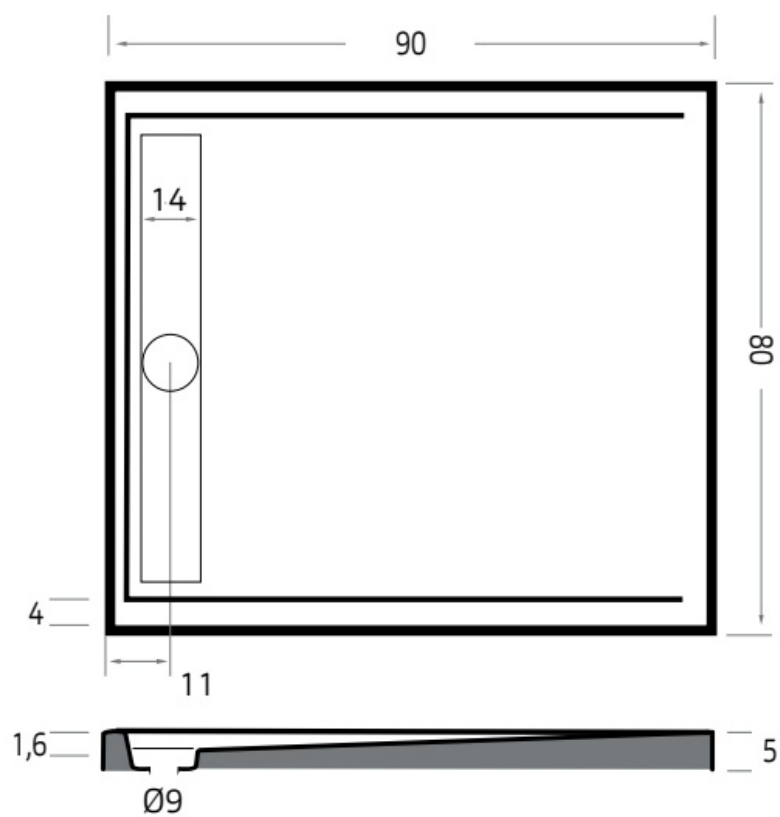

Maatvoering in cm.

6913 Flat	
Douchevloer 120x100 cm	
Versie 1. 10-09-2021	

Maatvoering in cm.

6914 Flat
Douchevloer 140x90 cm
Versie 1. 10-09-2021

Maatvoering in cm.

6904 Flat	
Douchevloer 140x100 cm	
Versie 1. 10-09-2021	

Maatvoering in cm.

6915 Flat	
Douchevloer 150x90 cm	
Versie 1. 10-09-2021	

Maatvoering in cm.

6916 Flat	
Douchevloer 160x90 cm	
Versie 1. 10-09-2021	

Maatvoering in cm.

6918 Flat	
Douchevloer 180x90 cm	
Versie 1. 10-09-2021	

Maatvoering in cm.

6939 Flat	
Douchevloer 200x100 cm	
Versie 1. 10-09-2021	

Maatvoering in cm.

6952 Easy Tray	
Douchevloer 80x80 cm	
Versie 1. 10-09-2021	

Maatvoering in cm.

6940 Easy Tray	
Douchevloer 90x80 cm	
Versie 1. 10-09-2021	

Maatvoering in cm.

6944 Easy Tray	
Douchevloer 90x90 cm	
Versie 1. 10-09-2021	

Maatvoering in cm.

6941 Easy Tray
Douchevloer 100x80 cm
Versie 1. 10-09-2021

Maatvoering in cm.

6945 Easy Tray	
Douchevloer 100x90 cm	
Versie 1. 10-09-2021	