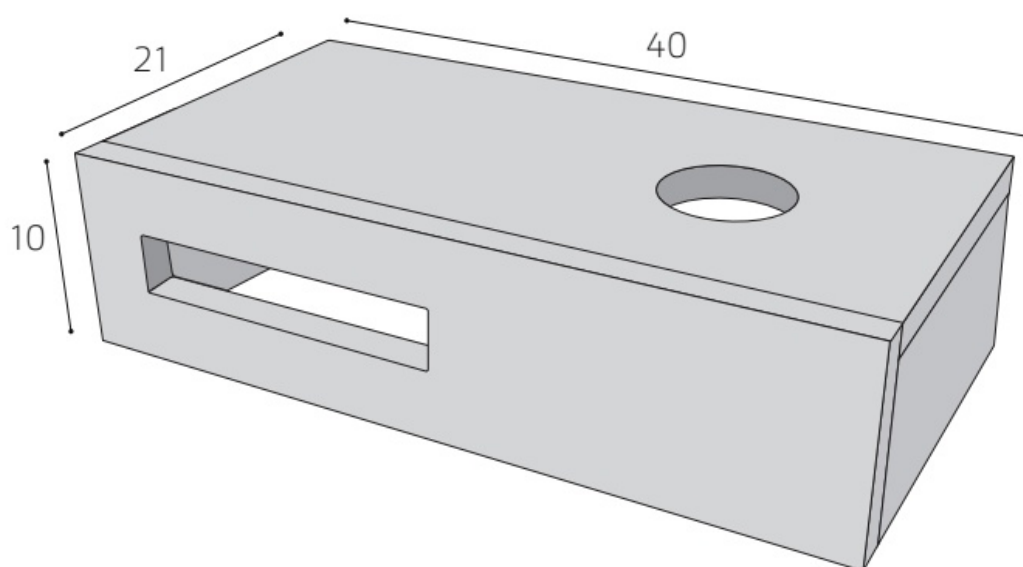

Maatvoering in cm.

EBF-40
Fonteinblad
01-12-2021