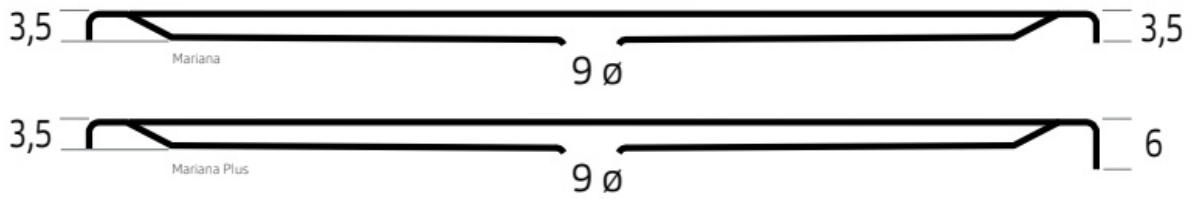

6936 Mariana 6636 Mariana Plus	
Douchebak 130x90 cm	
Versie 2. 16-05-2022	

Maatvoering in cm.

6958 Mariana 6658 Mariana Plus
Douchebak 130x100 cm
Versie 2. 16-05-2022

Maatvoering in cm.

6840 Mariana 6640 Mariana Plus
Douchebak 140x80 cm
Versie 2. 16-05-2022

Maatvoering in cm.

6865 Mariana 6665 Mariana Plus
Douchebak 140x90 cm
Versie 2. 16-05-2022

Maatvoering in cm.

6959 Mariana 6659 Mariana Plus
Douchebak 140x100 cm
Versie 2. 16-05-2022

Maatvoering in cm.

6866 Mariana 6666 Mariana Plus	
Douchebak 150x80 cm	
Versie 2. 16-05-2022	

Maatvoering in cm.

6867 Mariana 6667 Mariana Plus
Douchebak 150x90 cm
Versie 2. 16-05-2022

Maatvoering in cm.

6960 Mariana 6660 Mariana Plus
Douchebak 150x100 cm
Versie 2. 16-05-2022

Maatvoering in cm.

6889 Mariana 6689 Mariana Plus
Douchebak 160x80 cm
Versie 2. 16-05-2022