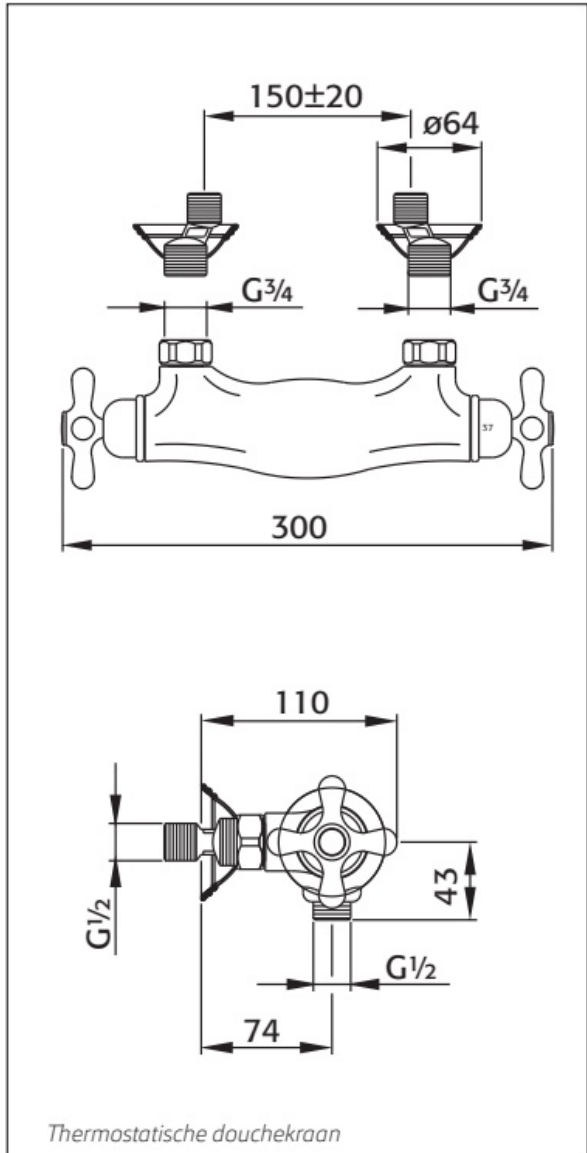

01-10-2021

Hoofddouche

Inbouw thermostaat

Handdouche met glijstangset

Maatvoering in mm.

ME5828	
Thermostatische inbouw doucheset	
01-10-2021	

Maatvoering in mm.

ME5829
Thermostatische opbouw doucheset
01-10-2021