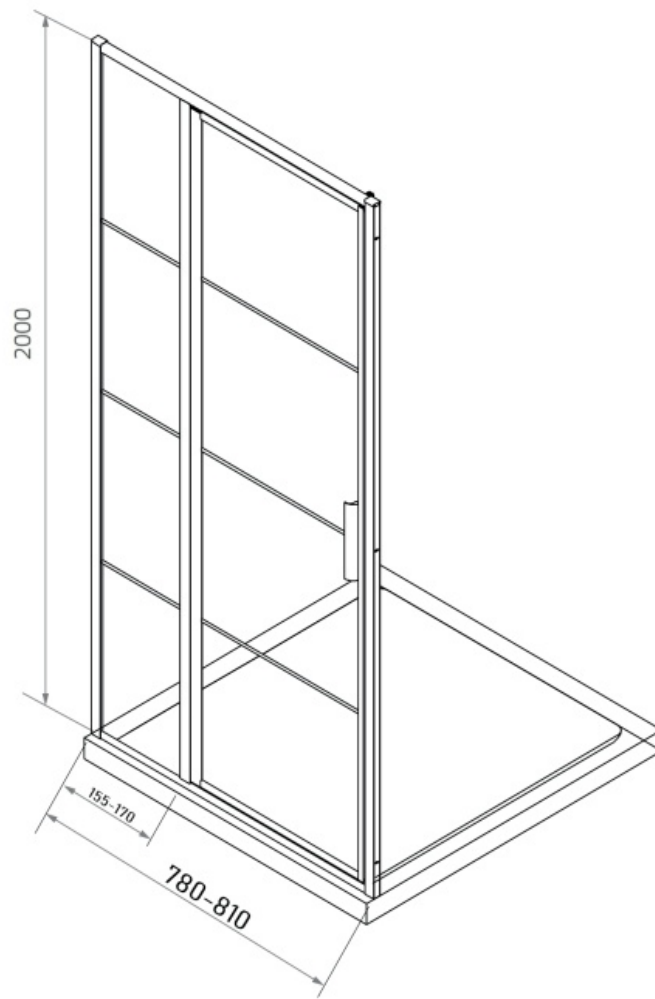

LP-707

Maatvoering in mm.

* Bij gebruik als hoekopstelling dient u 2,5 cm hier bij op te tellen voor het hoekprofiel.

LP-708 80x200

LP-710 100x200

LP-711 120x200

LP-712 140x200

LP-714 130x200