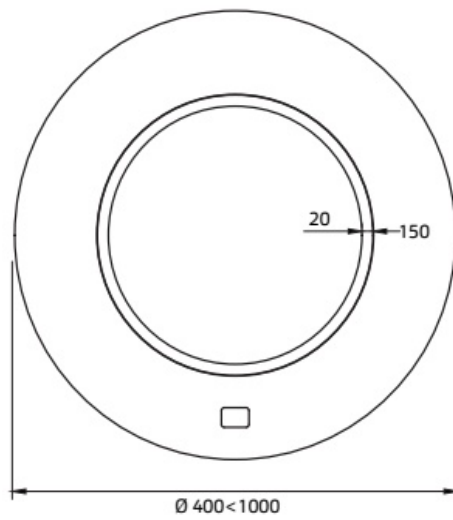

Maatvoering in mm.

Cola SPS8040 »SPS8100
Ronde spiegel zwart frame met indirecte ledverlichting
01-12-2021