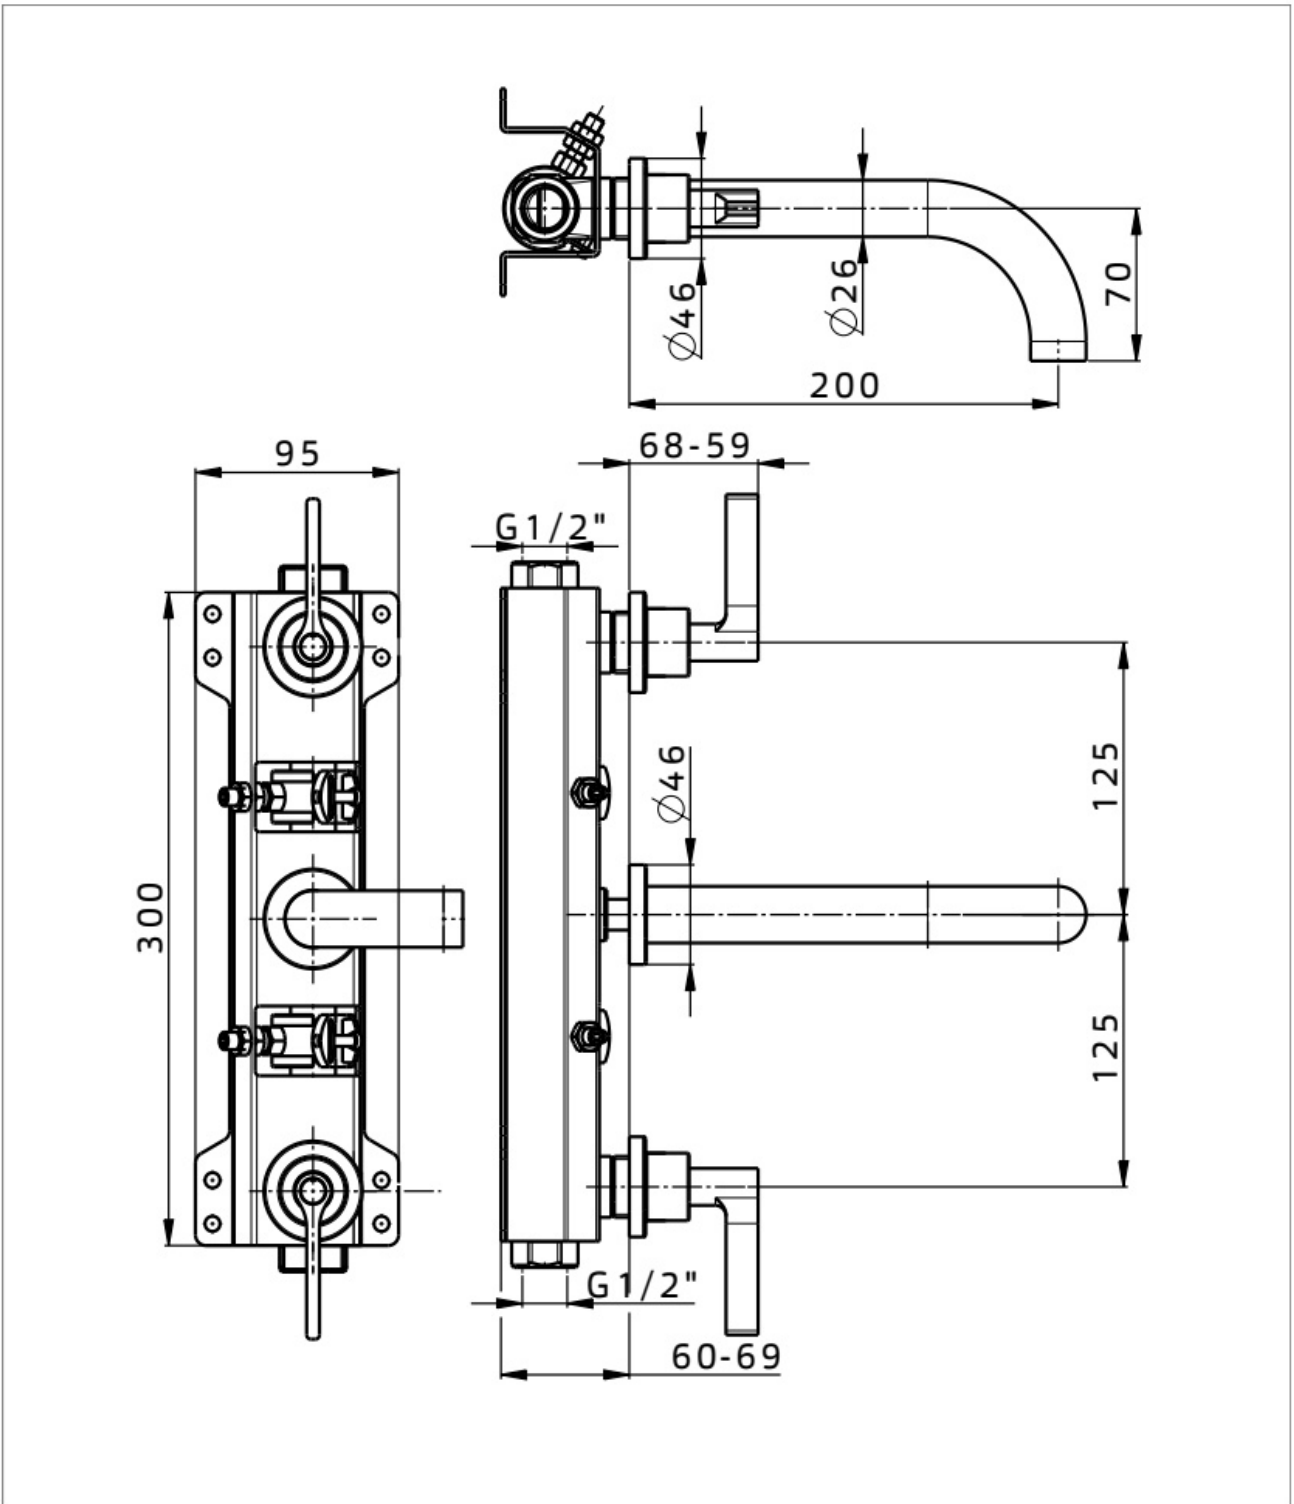

Maatvoering in mm.

DP5885	
Inbouw wastafelkraan	
01-10-2021	

Maatvoering in mm.

MN1003
Wastafelkraan inbouw
01-10-2021

Maatvoering in mm.

GL5601
Wastafelkraan inbouw
01-10-2021

Maatvoering in mm.

AR5101	
Wastafelkraan	
01-10-2021	