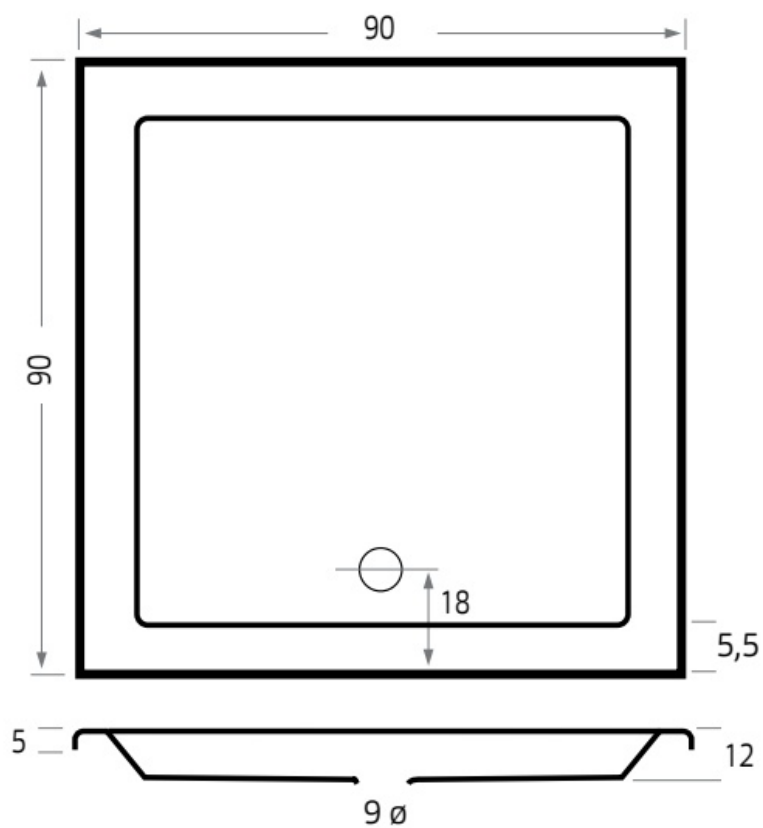

Maatvoering in cm.

6873 Society	
Douchebak 90x90 cm	
Versie 1. 10-09-2021