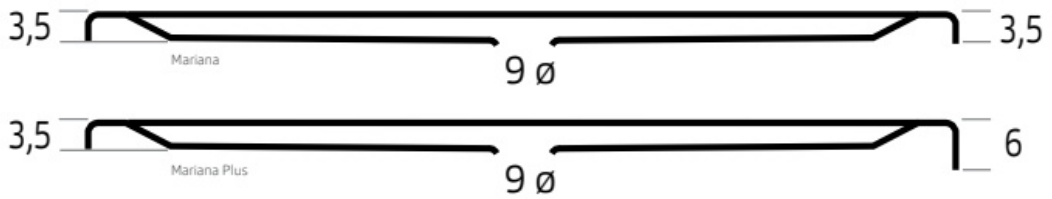

Maatvoering in cm.

6880 Mariana 6680 Mariana Plus	
Douchebak 120x75 cm	
Versie 2. 16-05-2022	

Maatvoering in cm.

6839 Mariana 6639 Mariana Plus
Douchebak 120x80 cm
Versie 2. 16-05-2022

Maatvoering in cm.

6859 Mariana 6659 Mariana Plus	
Douchebak 120x90 cm	
Versie 2. 16-05-2022	

Maatvoering in cm.

6888 Mariana 6688 Mariana Plus
Douchebak 120x100 cm
Versie 2. 16-05-2022

Maatvoering in cm.

6934 Mariana 6634 Mariana Plus	
Douchebak 130x80 cm	
Versie 2. 16-05-2022	

Maatvoering in cm.

6936 Mariana 6636 Mariana Plus	
Douchebak 130x90 cm	
Versie 2. 16-05-2022	

Maatvoering in cm.

6958 Mariana 6658 Mariana Plus
Douchebak 130x100 cm
Versie 2. 16-05-2022

Maatvoering in cm.

6840 Mariana 6640 Mariana Plus
Douchebak 140x80 cm
Versie 2. 16-05-2022