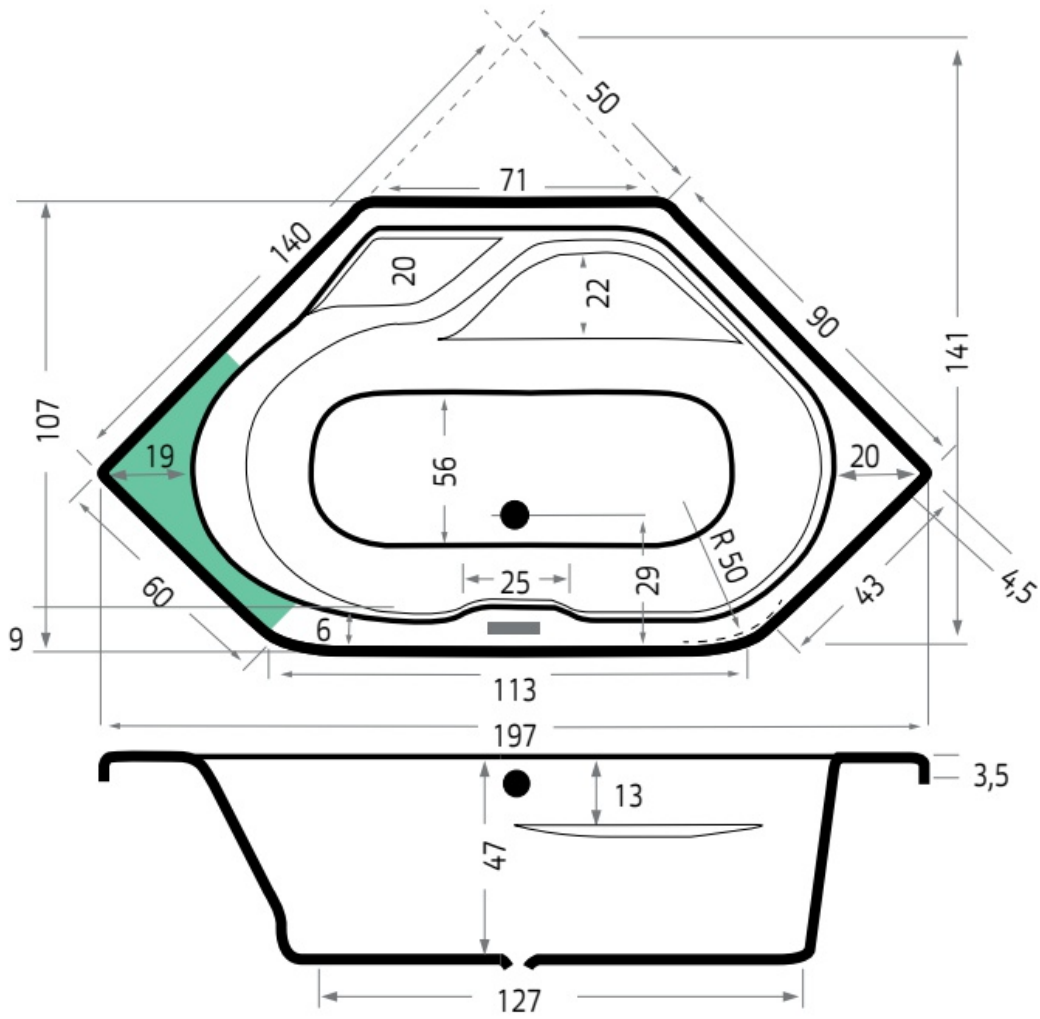

Maatvoering in cm.

Palau 6938 Rechts
Inbouwbad 180x130x46 cm
Versie 1. 10-09-2021

Maatvoering in cm.

Antilla 6818	
Inbouwbad 190x80x45 cm	
Versie 1. 10-09-2021	

Maatvoering in cm.

New Guinea 6820 Hoekbad	
Inbouwbad 140x140x47 cm	
Versie 1. 10-09-2021	

Maatvoering in cm.

Menorca 6862	
Inbouwbad 145x145x50 cm	
Versie 1. 10-09-2021	

Maatvoering in cm.

Cyprus 6864 Hoekbad	
Inbouwbad 145x145x50 cm	
Versie 1. 10-09-2021	

Maatvoering in cm.

Orona 6861 Hoekbad	
Inbouwbad 190x90x50 cm	
Versie 1. 10-09-2021	

Maatvoering in cm.

Lucia 6890 Hoekbad	
Inbouwbad 180x80x44 cm	
Versie 1. 10-09-2021	

Maatvoering in cm.

Borneo 6805 Hoekbad	
Inbouwbad 140x140x44 cm	
Versie 1. 10-09-2021	

Maatvoering in cm.

Society 145 6860 Hoekbad
Inbouwbad 145x145x50 cm
Versie 1. 10-09-2021