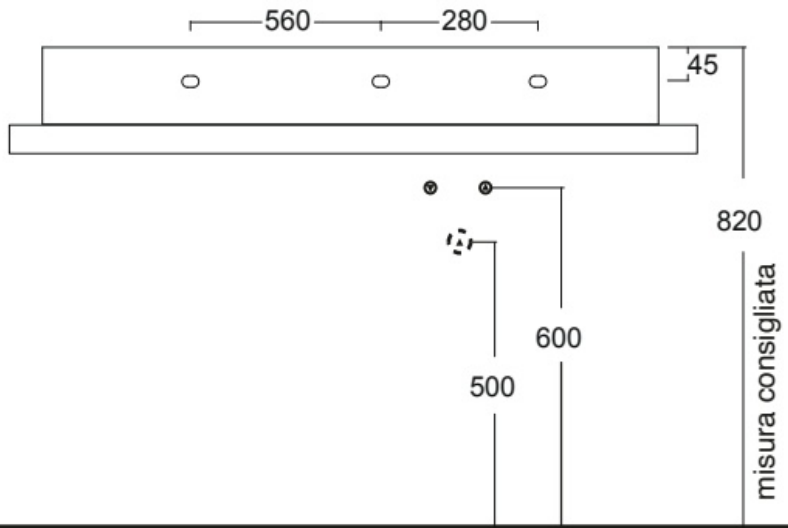

01-12-2021

Maatvoering in cm.

CP621
Cabinet links- en rechtsdraaiend
01-12-2021

B
810x135x460
1010x135x460
1210x135x460

Maatvoering in mm.

AL3433-AL3435-AL3437

Keramisch wastafelblad

01-12-2021