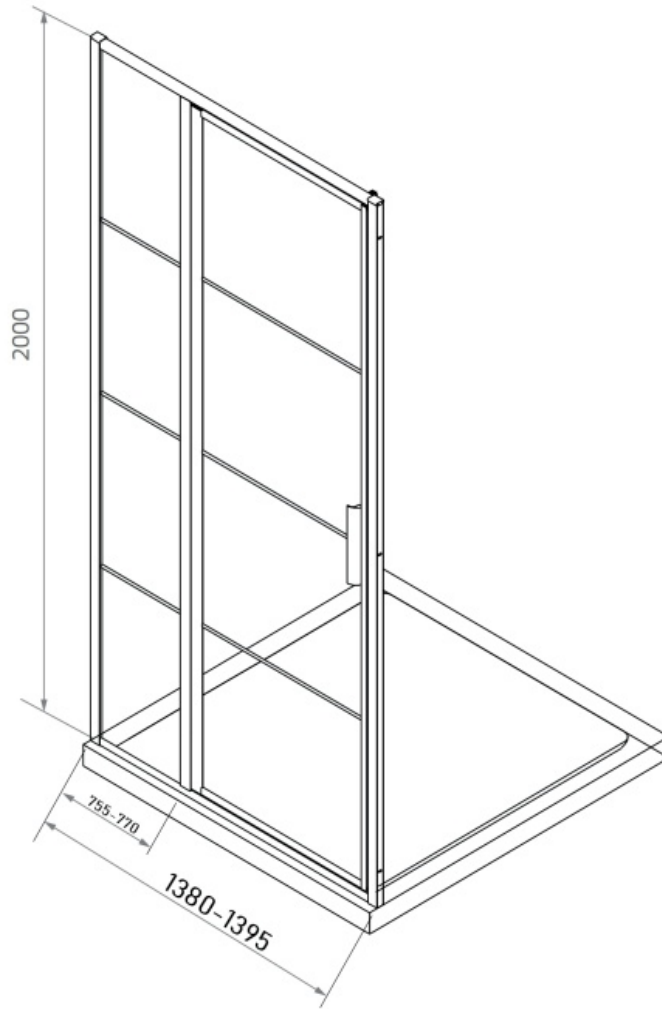

LP-715 80x200

LP-716 90x200

LP-717 100x200

LP-718 120x200

LP-740 70x200

LP-742 90x200

LP-743 70x200

Stelbereik spatwand: 29-30,5 cm