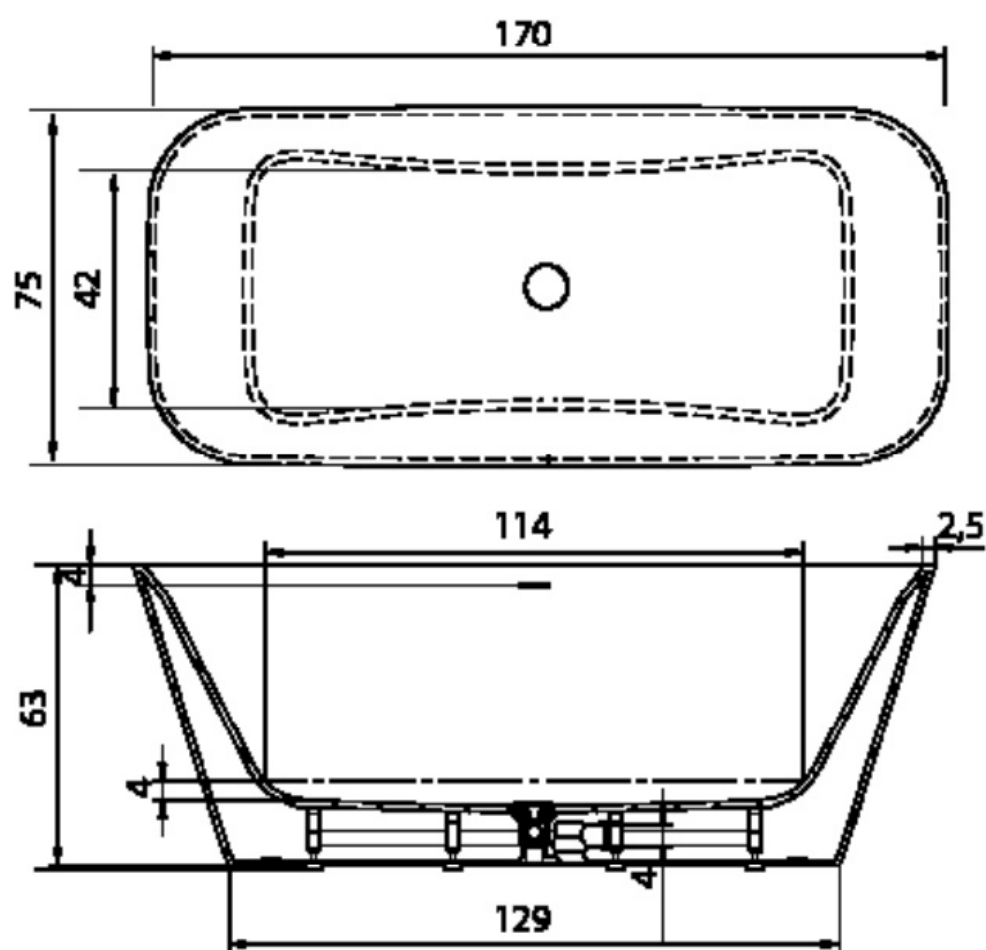

Maatvoering in cm.

Cristiano | 8534 Solid Surface
Vrijstaand bad 170x75x63 cm
Versie 1. 10-09-2021