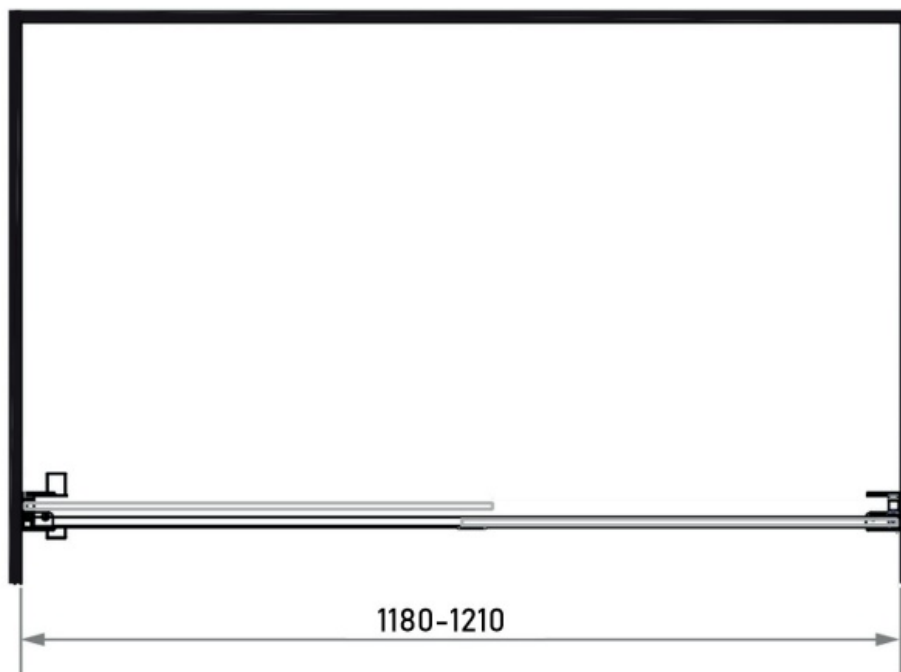

LP-791 120x200