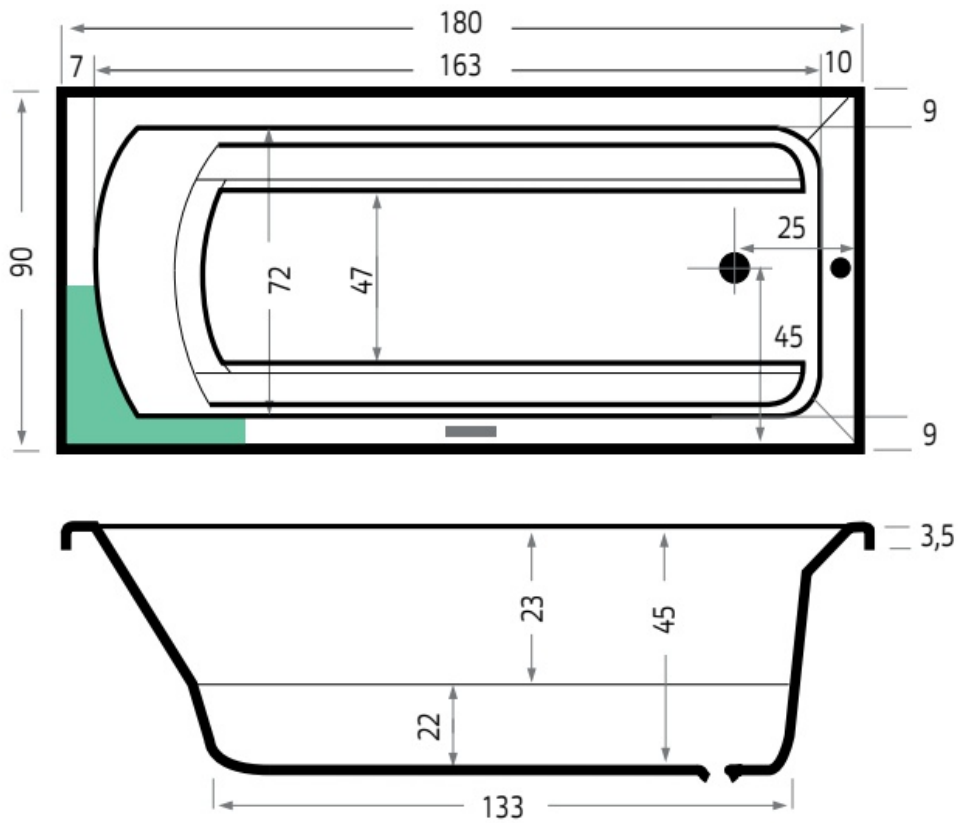

Maatvoering in cm.

Bonaire 6803	
Inbouwbad 180x80x44 cm	
Versie 1. 10-09-2021	

Maatvoering in cm.

Martinique 6811	
Inbouwbad 180x80x44 cm	
Versie 1. 10-09-2021	

Maatvoering in cm.

Bodysize 6973	
Inbouwbad 170x90x45 cm	
Versie 1. 10-09-2021	

Maatvoering in cm.

Bodysize 6974	
Inbouwbad 180x90x45 cm	
Versie 1. 10-09-2021	

Maatvoering in cm.

Bodysize 6975	
Inbouwbad 190x90x45 cm	
Versie 1. 10-09-2021	

Maatvoering in cm.

Aruba 6801	
Inbouwbad 170x75x45 cm	
Versie 1. 10-09-2021	