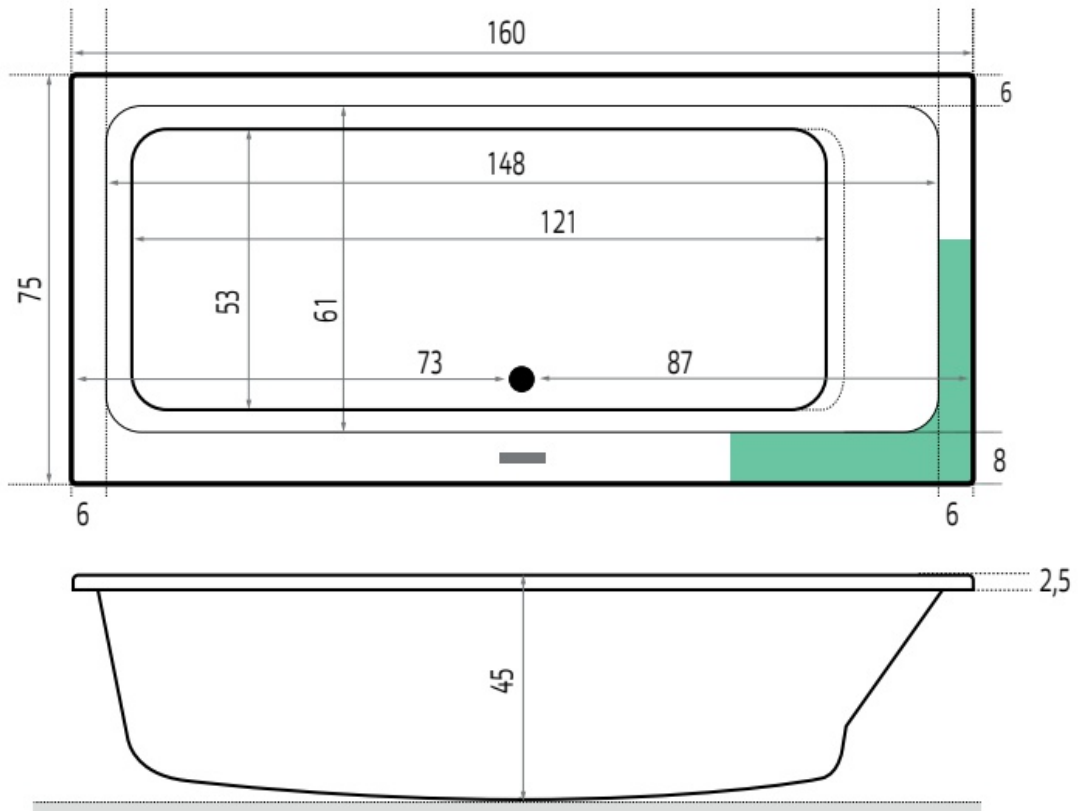

Maatvoering in cm.

Bodysize 6974	
Inbouwbad 180x90x45 cm	
Versie 1. 10-09-2021	

Maatvoering in cm.

Bodysize 6975	
Inbouwbad 190x90x45 cm	
Versie 1. 10-09-2021	

Maatvoering in cm.

Aruba 6801	
Inbouwbad 170x75x45 cm	
Versie 1. 10-09-2021	

Maatvoering in cm.

Aruba 6891	
Inbouwbad 180x80x45 cm	
Versie 1. 10-09-2021	

Maatvoering in cm.

Aruba 6894	
Inbouwbad 190x80x45 cm	
Versie 1. 10-09-2021	

Maatvoering in cm.

Lagoon 6927	
Inbouwbad 170x75x50 cm	
Versie 1. 10-09-2021	

Maatvoering in cm.

Lagoon 6928	
Inbouwbad 180x80x50 cm	
Versie 1. 10-09-2021	

Maatvoering in cm.

Lagoon 6929	
Inbouwbad 190x90x50 cm	
Versie 1. 10-09-2021	

Maatvoering in cm.

Kristal 6984	
Inbouwbad 160x75x45 cm	
Versie 1. 10-09-2021	

Maatvoering in cm.

Kristal 6985	
Inbouwbad 170x75x45 cm	
Versie 1. 10-09-2021	

Maatvoering in cm.

Kristal 6986	
Inbouwbad 180x80x45 cm	
Versie 1. 10-09-2021	

Maatvoering in cm.

Robijn 6987
Inbouwbad 180x80x45 cm
Versie 1. 10-09-2021