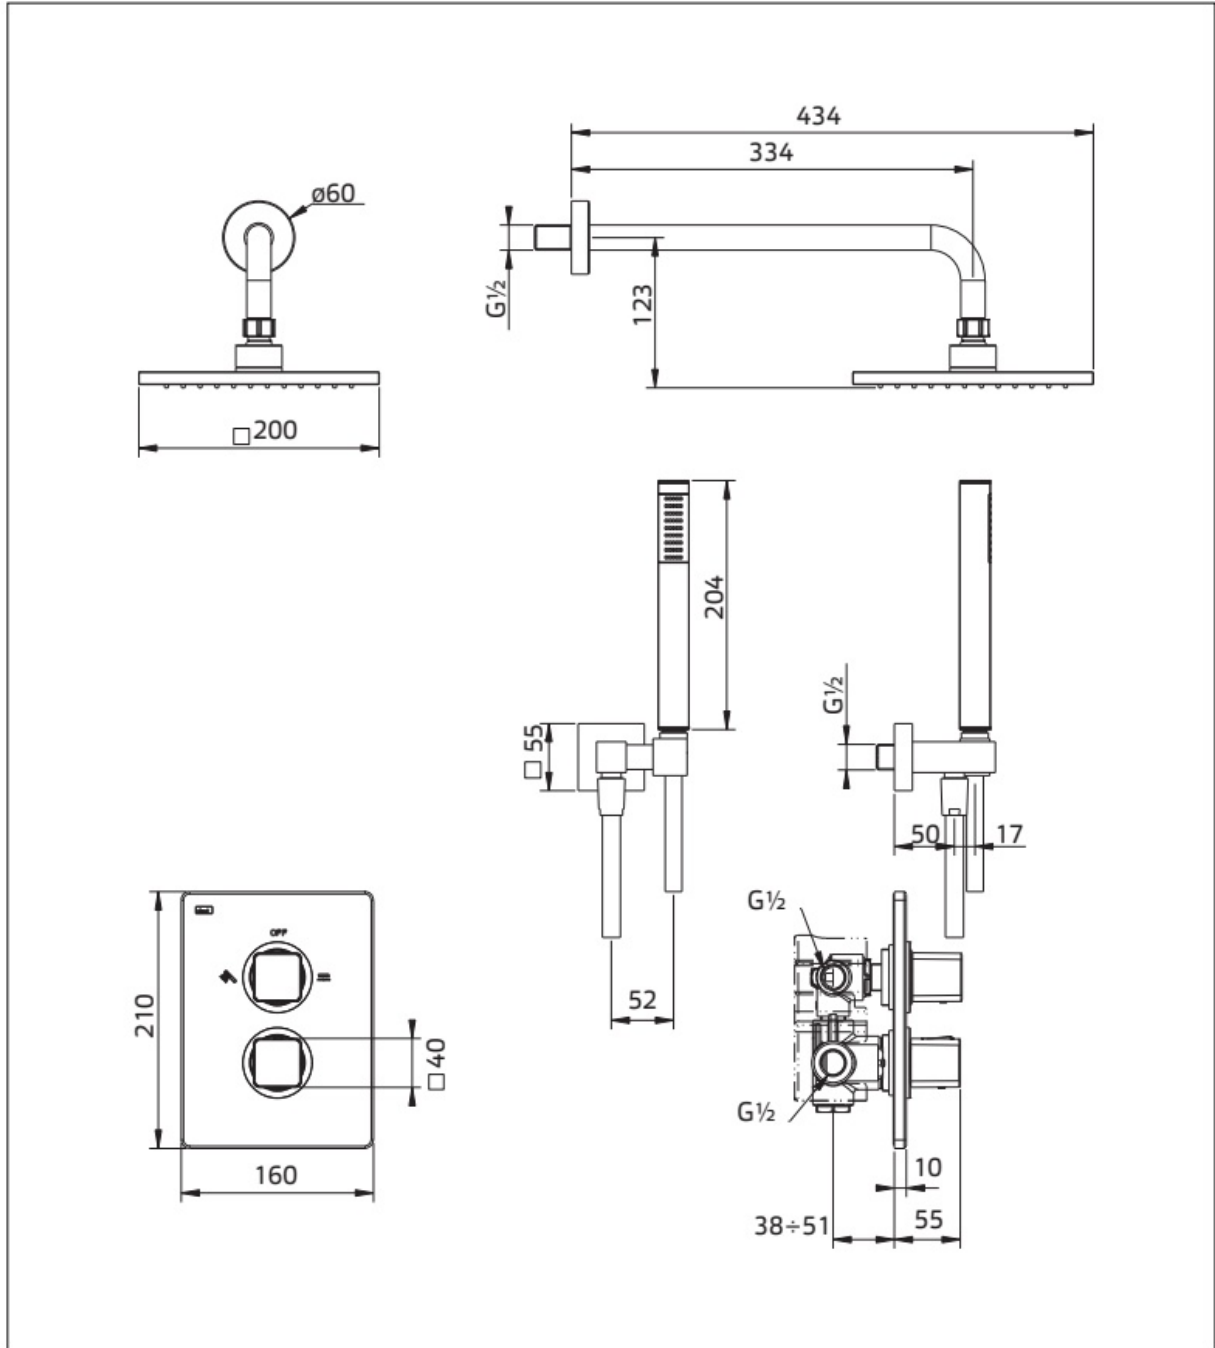

Maatvoering in mm.

AR5117-P	
Basisset: thermostaatkraan+stang	
Versie 1. 20-04-2022	

Maatvoering in mm.

AR5118	
Opbouw doucheset	
Versie 1. 20-04-2022	

Maatvoering in mm.

AR5120-P	
Inbouw doucheset	
Versie 1. 20-04-2022	