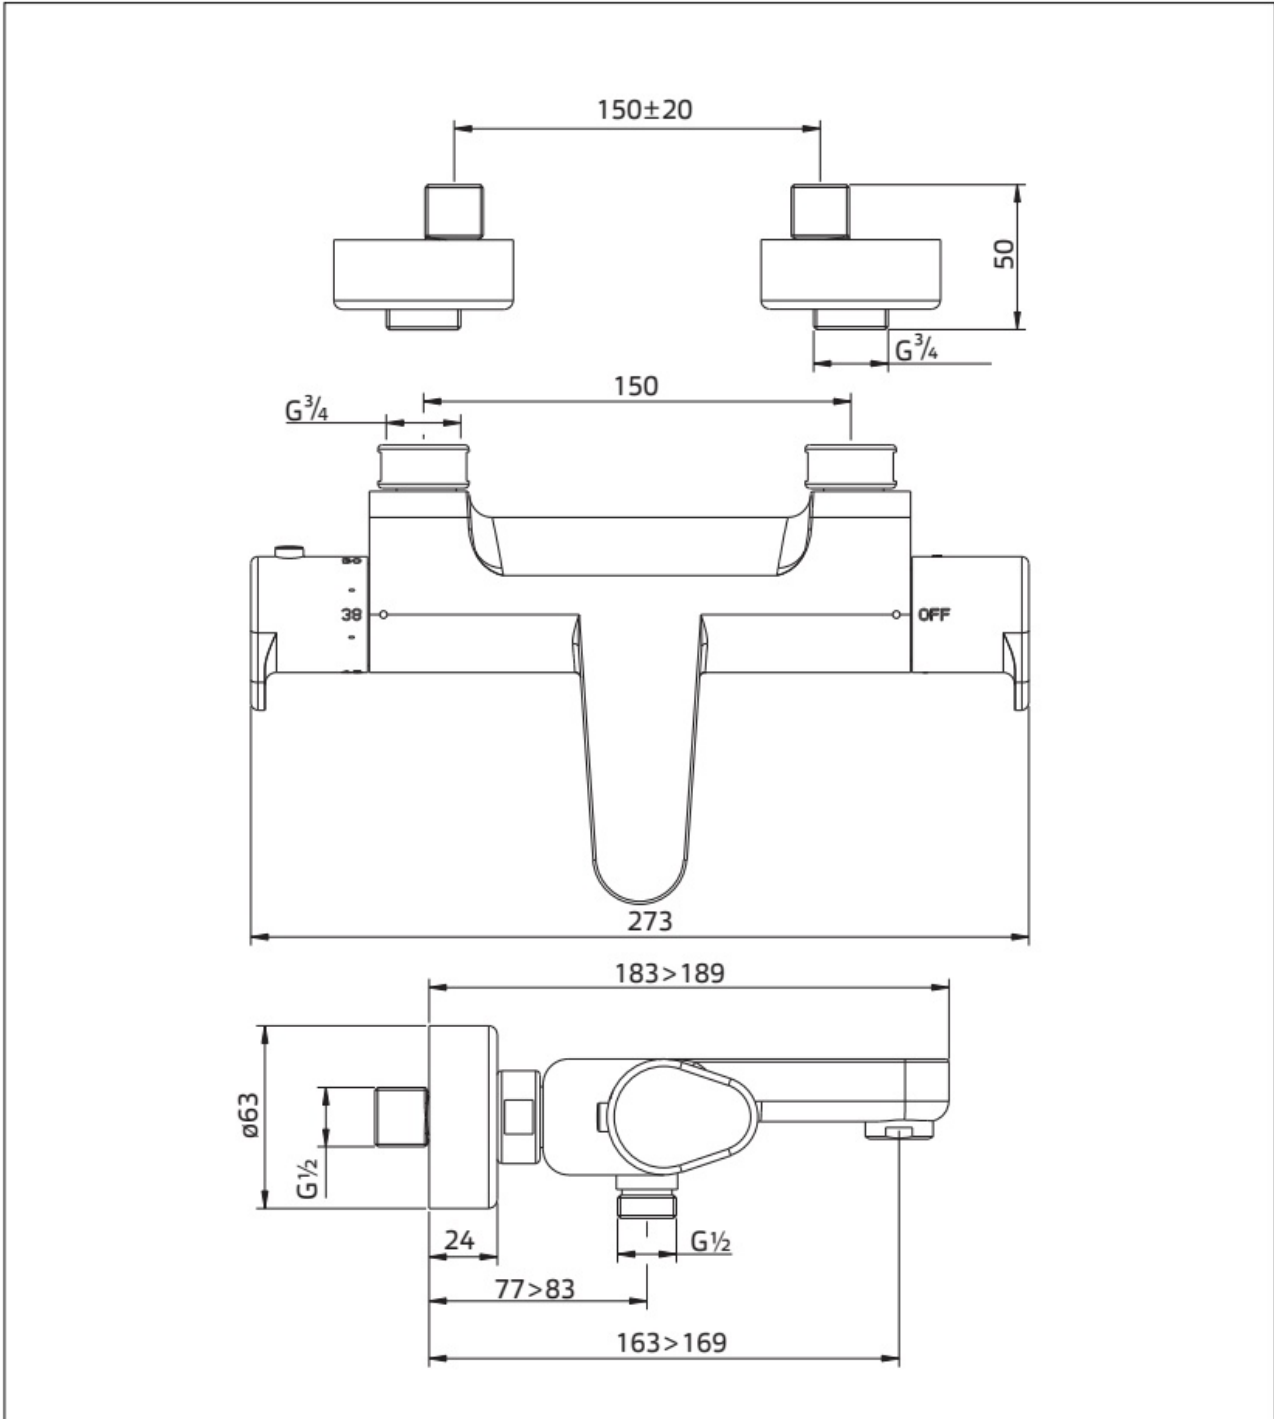

Maatvoering in mm.

CN5307
Thermostatische badkraan
01-10-2021