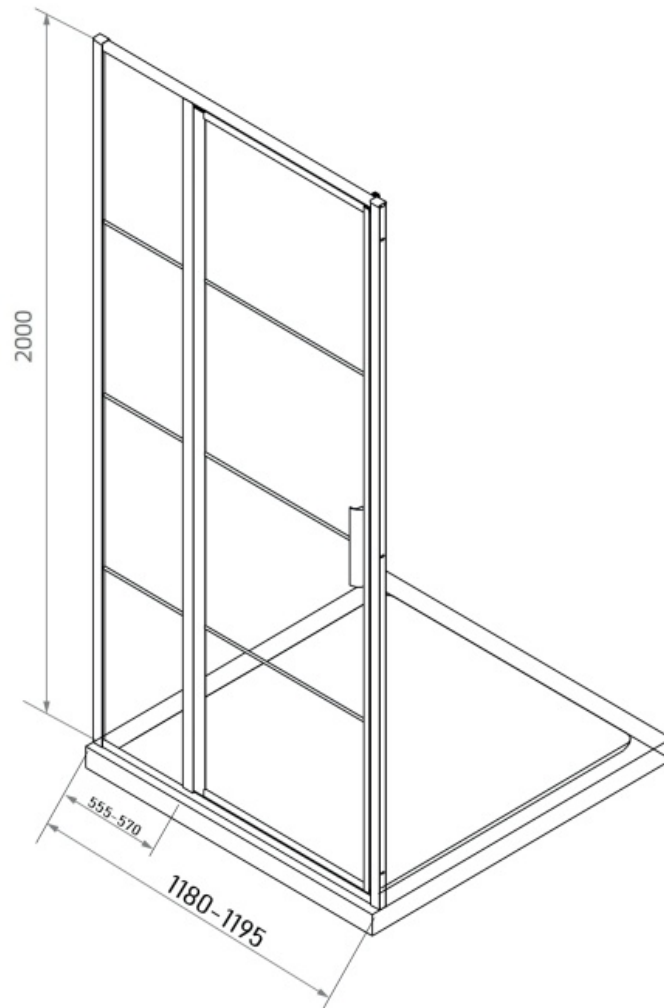

LP-718 120x200