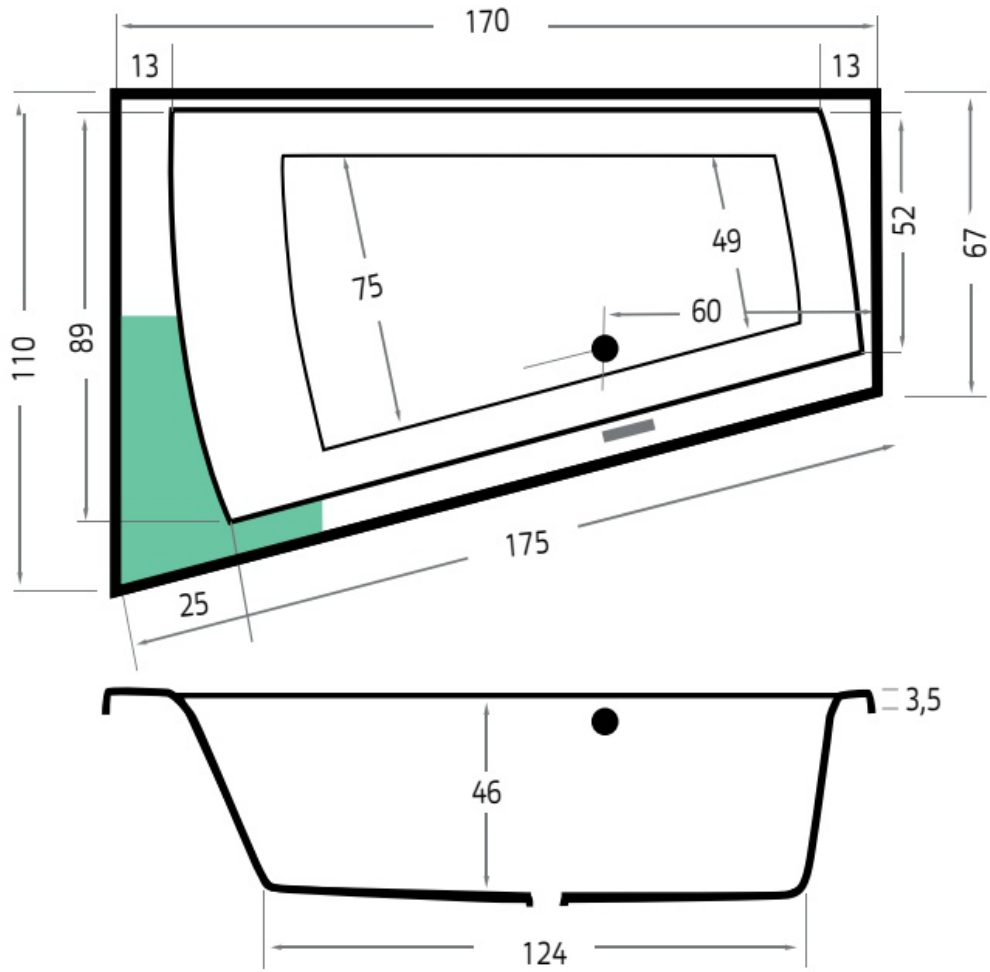

Maatvoering in cm.

Lagoon Compact 6983 Rechts	
Inbouwbad 170x75x45 cm	
Versie 1. 10-09-2021	

Maatvoering in cm.

Society Compact 6925 Links	
Inbouwbad 170x75x44 cm	
Versie 1. 10-09-2021	

Maatvoering in cm.

Society Compact 6926 Rechts
Inbouwbad 170x75x44 cm
Versie 1. 10-09-2021

Maatvoering in cm.

Society Compact 6962 Links	
Inbouwbad 180x80x44 cm	
Versie 1. 10-09-2021	

Maatvoering in cm.

Society Compact 6963 Rechts	
Inbouwbad 180x80x44 cm	
Versie 1. 10-09-2021	

Maatvoering in cm.

Palau 6906 Links
Inbouwbad 170x110x46 cm
Versie 1. 10-09-2021

Maatvoering in cm.

Palau 6907 Rechts
Inbouwbad 170x110x46 cm
Versie 1. 10-09-2021

Maatvoering in cm.

Palau 6937 Links
Inbouwbad 180x130x46 cm
Versie 1. 10-09-2021