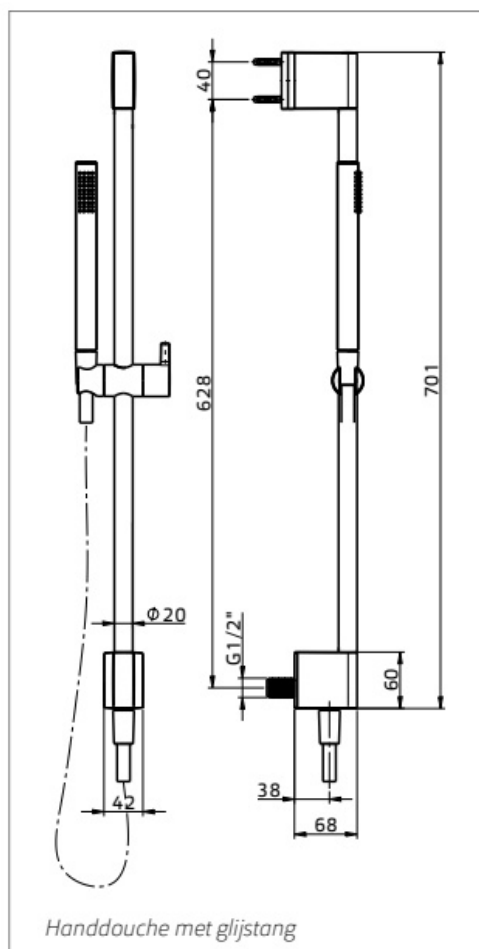

Maatvoering in mm.

MN1002	
Thermostatische inbouw doucheset met glijstang	
01-10-2021