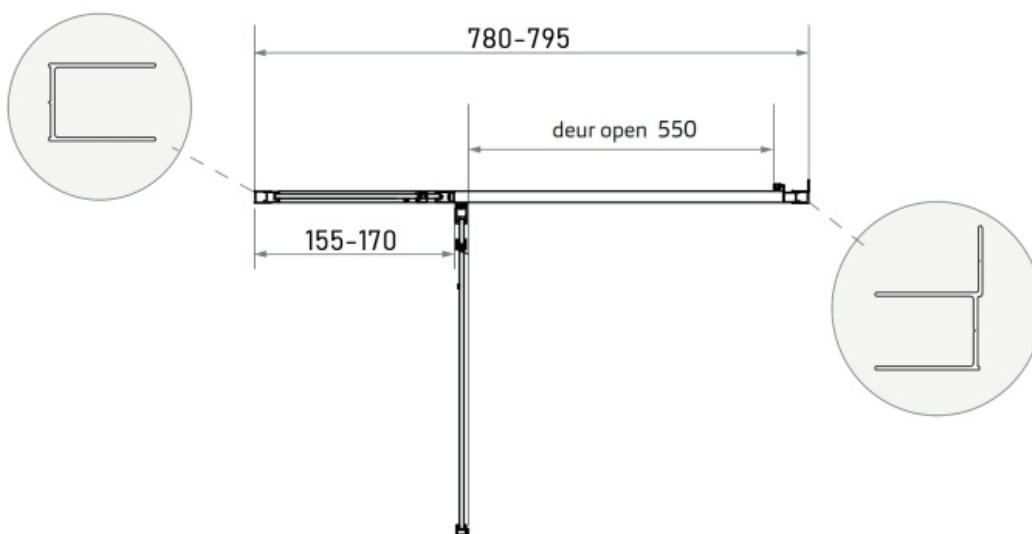

LP-707

Maatvoering in mm.

* Bij gebruik als hoekopstelling dient u 2,5 cm hier bij op te tellen voor het hoekprofiel.

LP-708 80x200

LP-710 100x200

LP-711 120x200

LP-712 140x200

LP-714 130x200