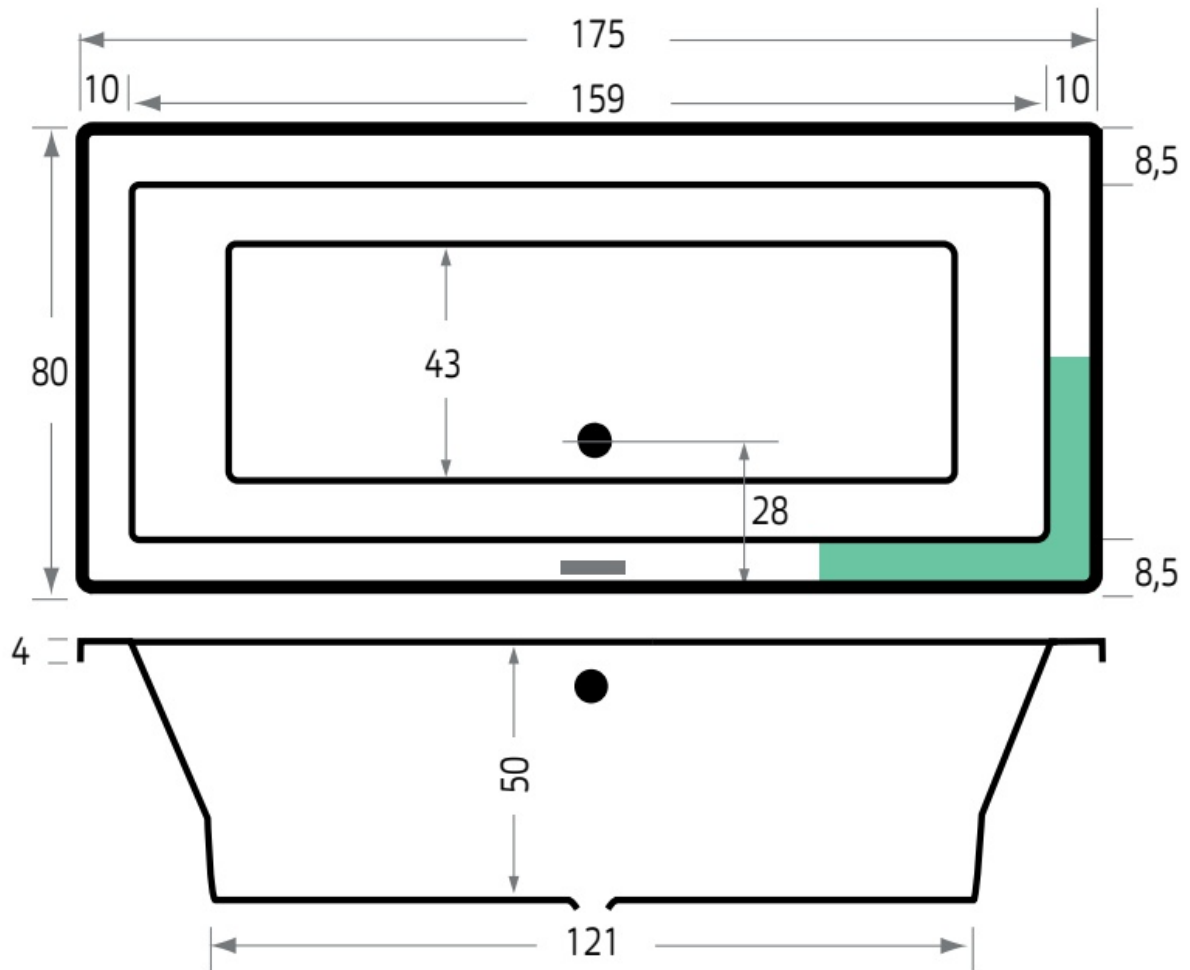

Maatvoering in cm.

Kristal 6985	
Inbouwbad 170x75x45 cm	
Versie 1. 10-09-2021	

Maatvoering in cm.

Kristal 6986	
Inbouwbad 180x80x45 cm	
Versie 1. 10-09-2021	

Maatvoering in cm.

Robijn 6987
Inbouwbad 180x80x45 cm
Versie 1. 10-09-2021

Maatvoering in cm.

Robijn 6988	
Inbouwbad 190x90x45 cm	
Versie 1. 10-09-2021	

Maatvoering in cm.

Society 6870
Inbouwbad 170x75x50 cm
Versie 1. 10-09-2021

Maatvoering in cm.

Society 6883	
Inbouwbad 175x80x50 cm	
Versie 1. 10-09-2021	

Maatvoering in cm.

Society 6853	
Inbouwbad 180x80x50 cm	
Versie 1. 10-09-2021	

Maatvoering in cm.

Society 6884	
Inbouwbad 180x90x50 cm	
Versie 1. 10-09-2021	

Maatvoering in cm.

Society 6924	
Inbouwbad 190x140x50 cm	
Versie 1. 10-09-2021	

Maatvoering in cm.

Society 6885	
Inbouwbad 190x80x50 cm	
Versie 1. 10-09-2021	

Maatvoering in cm.

Society 6854	
Inbouwbad 190x90x50 cm	
Versie 1. 10-09-2021	

Maatvoering in cm.

Society 6886	
Inbouwbad 200x90x50 cm	
Versie 1. 10-09-2021	