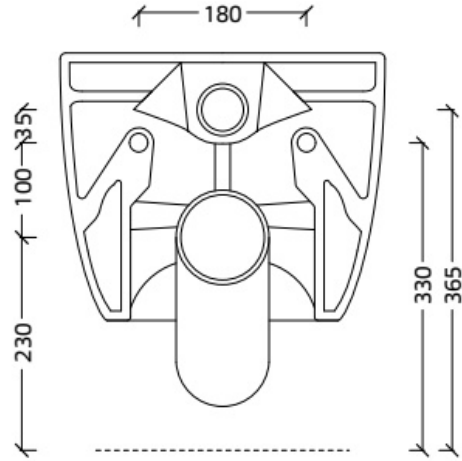

Maatvoering in mm.

AL8801	
Wandcloset rim free	
01-10-2021