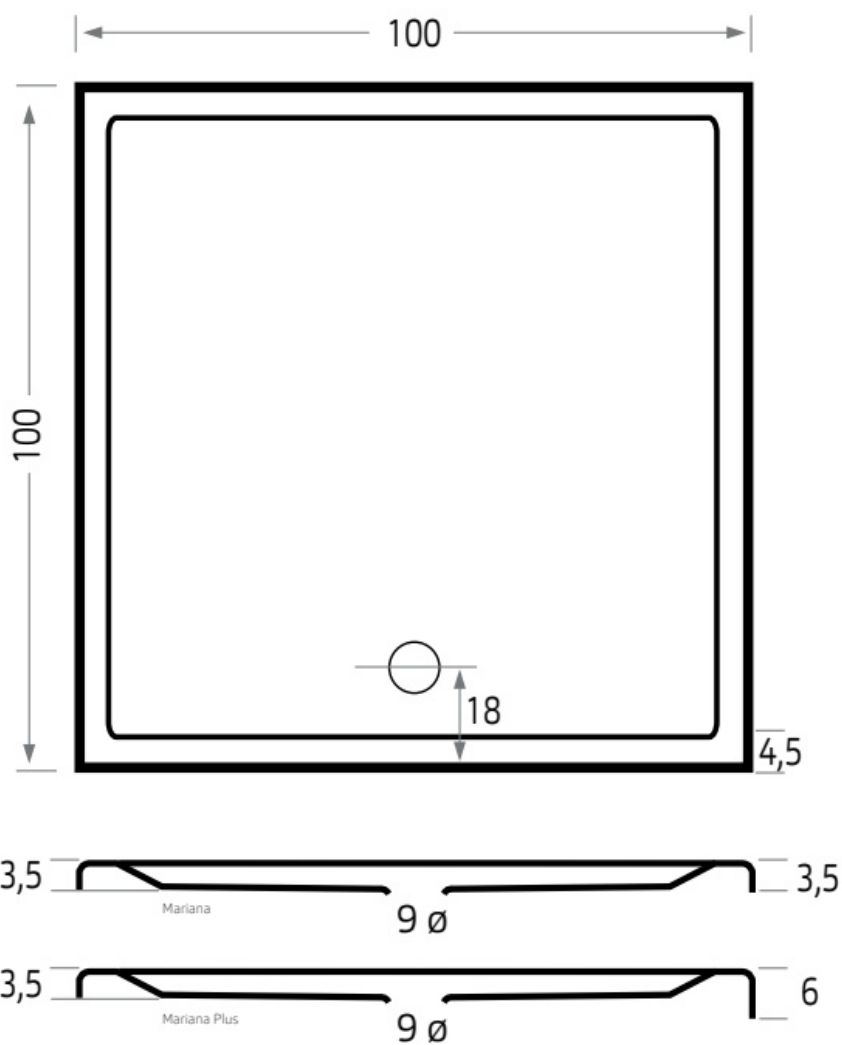

Maatvoering in cm.

6835 Mariana 6635 Mariana Plus
Douchebak 90x80 cm
Versie 2. 16-05-2022

Maatvoering in cm.

6836 Mariana 6636 Mariana Plus
Douchebak 90x90 cm
Versie 2. 16-05-2022

Maatvoering in cm.

6931 Mariana 6631 Mariana Plus
Douchebak 100x70 cm
Versie 2. 16-05-2022

Maatvoering in cm.

6979 Mariana 6679 Mariana Plus
Douchebak 100x75 cm
Versie 2. 16-05-2022

Maatvoering in cm.

6838 Mariana 6638 Mariana Plus	
Douchebak 100x80 cm	
Versie 2. 16-05-2022	

Maatvoering in cm.

6858 Mariana 6658 Mariana Plus
Douchebak 100x90 cm
Versie 2. 16-05-2022

Maatvoering in cm.

6837 Mariana 6637 Mariana Plus
Douchebak 100x100 cm
Versie 2. 16-05-2022

Maatvoering in cm.

6933 Mariana 6633 Mariana Plus	
Douchebak 110x80 cm	
Versie 2. 16-05-2022	

Maatvoering in cm.