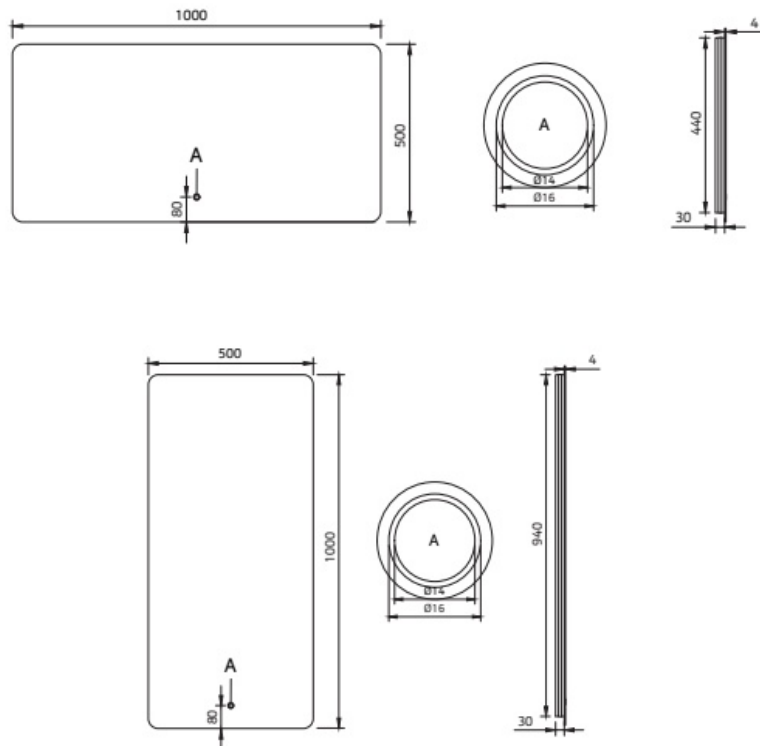

Voorkant

Achterkant

Maatvoering in mm.

Limone SPS9050 »SPS9051
D form spiegel met rondom indirecte spotless ledverlichting
01-12-2021