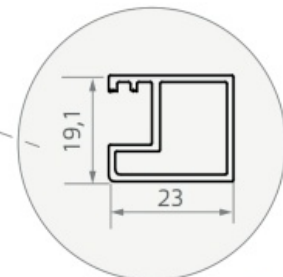

LP-703

Maatvoering in mm.

* Bij gebruik als hoekopstelling dient u 2,5 cm hier bij op te tellen voor het hoekprofiel.

LP-704

Maatvoering in mm.

* Bij gebruik als hoekopstelling dient u 2,5 cm hier bij op te tellen voor het hoekprofiel.

LP-705

Maatvoering in mm.

* Bij gebruik als hoekopstelling dient u 2,5 cm hier bij op te tellen voor het hoekprofiel.

LP-706

Maatvoering in mm.

* Bij gebruik als hoekopstelling dient u 2,5 cm hier bij op te tellen voor het hoekprofiel.

LP-707

Maatvoering in mm.

* Bij gebruik als hoekopstelling dient u 2,5 cm hier bij op te tellen voor het hoekprofiel.

LP-708 80x200

LP-710 100x200

LP-711 120x200

LP-712 140x200

LP-714 130x200