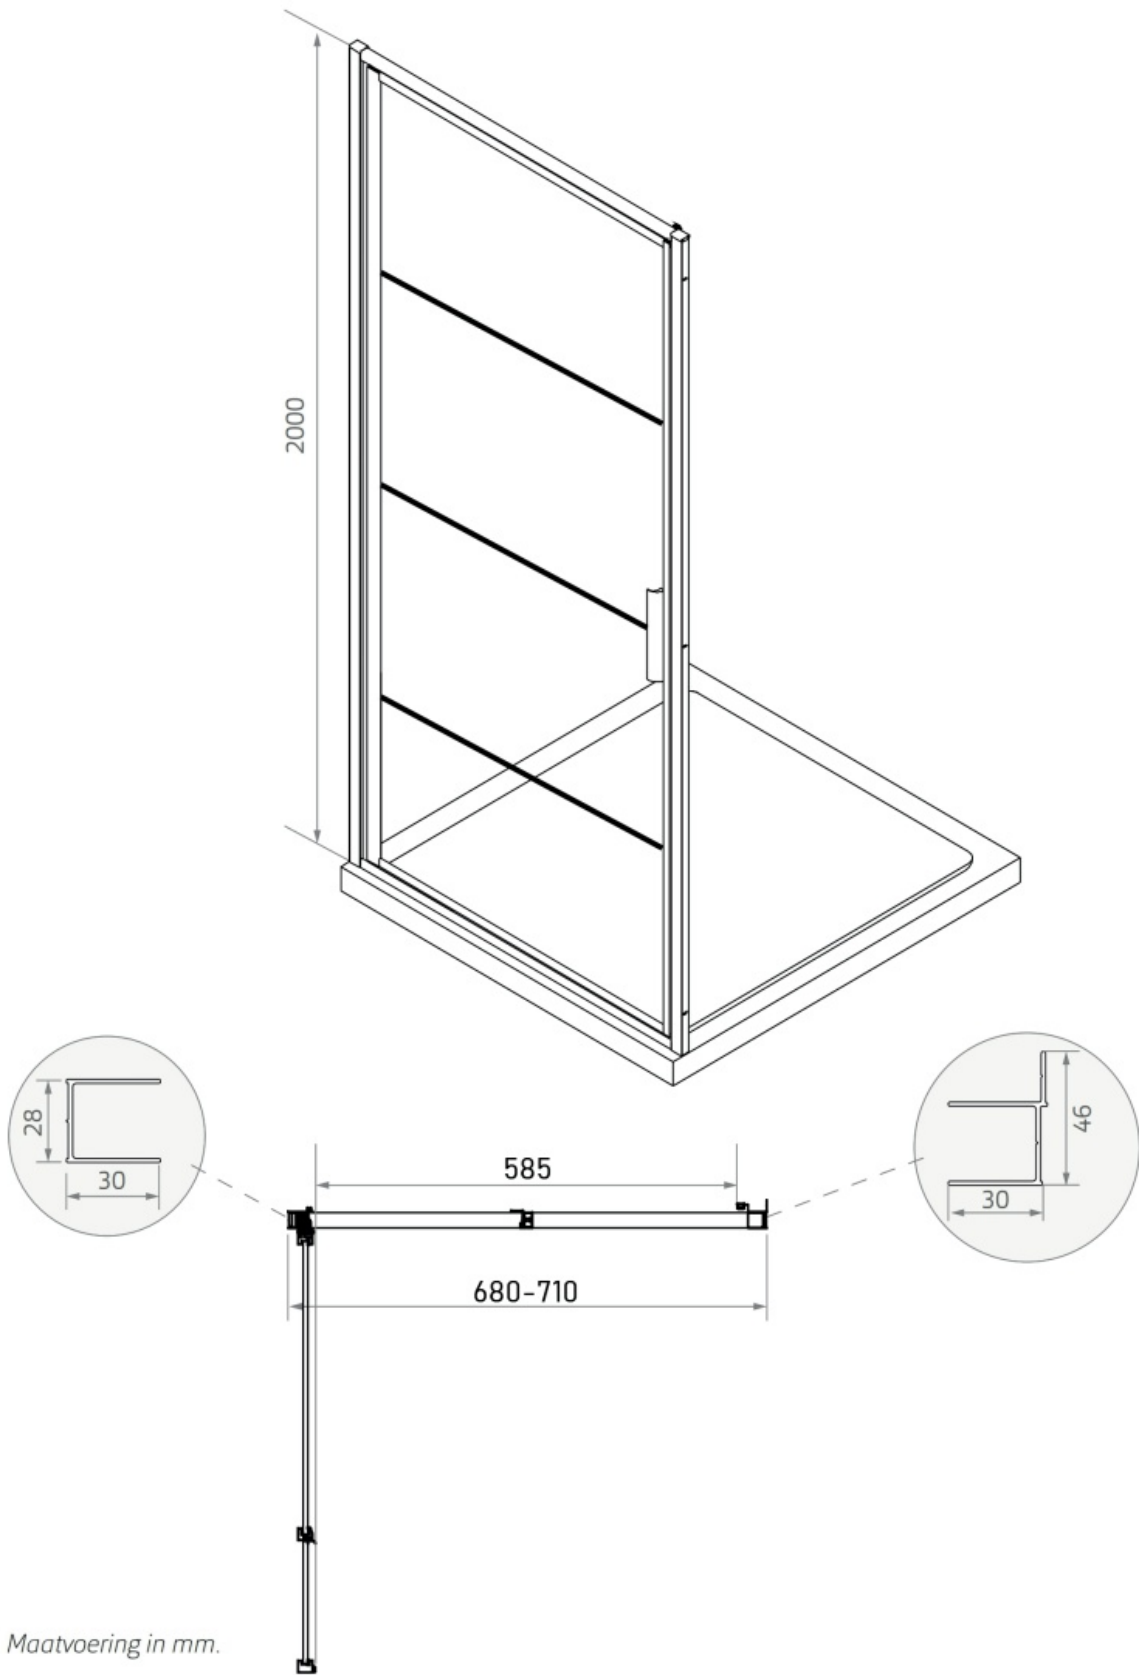

LP-715 80x200

LP-716 90x200

LP-717 100x200

LP-718 120x200

LP-740 70x200

LP-742 90x200

LP-743 70x200

Stelbereik spatwand: 29-30,5 cm