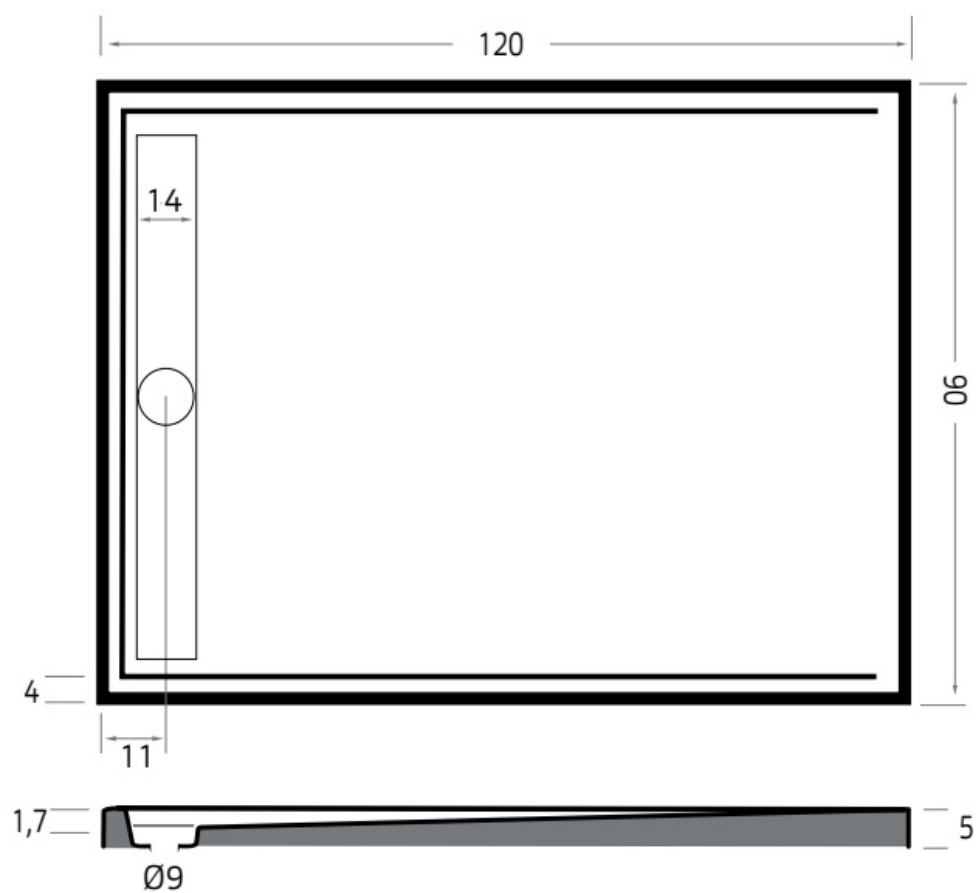

Maatvoering in cm.

6944 Easy Tray	
Douchevloer 90x90 cm	
Versie 1. 10-09-2021	

Maatvoering in cm.

6941 Easy Tray
Douchevloer 100x80 cm
Versie 1. 10-09-2021

Maatvoering in cm.

6945 Easy Tray	
Douchevloer 100x90 cm	
Versie 1. 10-09-2021	

Maatvoering in cm.

6950 Easy Tray	
Douchevloer 100x100 cm	
Versie 1. 10-09-2021	

Maatvoering in cm.

6953 Easy Tray	
Douchevloer 110x80 cm	
Versie 1. 10-09-2021	

Maatvoering in cm.

6954 Easy Tray	
Douchevloer 110x90 cm	
Versie 1. 10-09-2021	

Maatvoering in cm.

6942 Easy Tray	
Douchevloer 120x80 cm	
Versie 1. 10-09-2021	

Maatvoering in cm.

6946 Easy Tray	
Douchevloer 120x90 cm	
Versie 1. 10-09-2021	

Maatvoering in cm.

6951 Easy Tray	
Douchevloer 120x100 cm	
Versie 1. 10-09-2021	

Maatvoering in cm.

6943 Easy Tray	
Douchevloer 140x80 cm	
Versie 1. 10-09-2021	

Maatvoering in cm.

6947 Easy Tray	
Douchevloer 140x90 cm	
Versie 1. 10-09-2021	

Maatvoering in cm.

6978 Easy Tray	
Douchevloer 140x100 cm	
Versie 1. 10-09-2021	