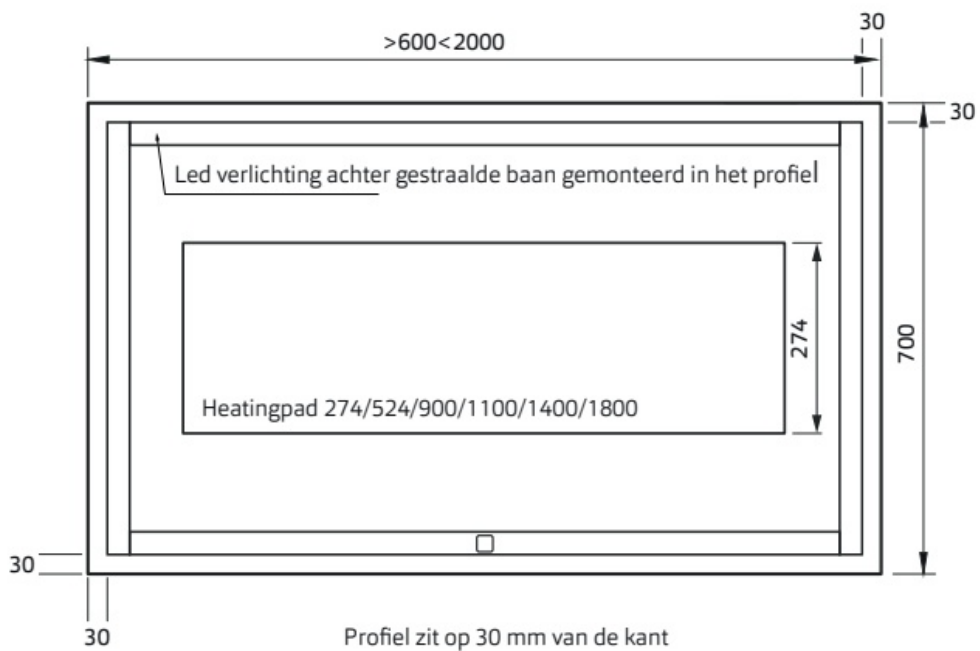

Achterkant

Maatvoering in mm.

Lazise SPS1060 »SPS1200
Spiegel met horizontale verlichtingsbaan
01-12-2021