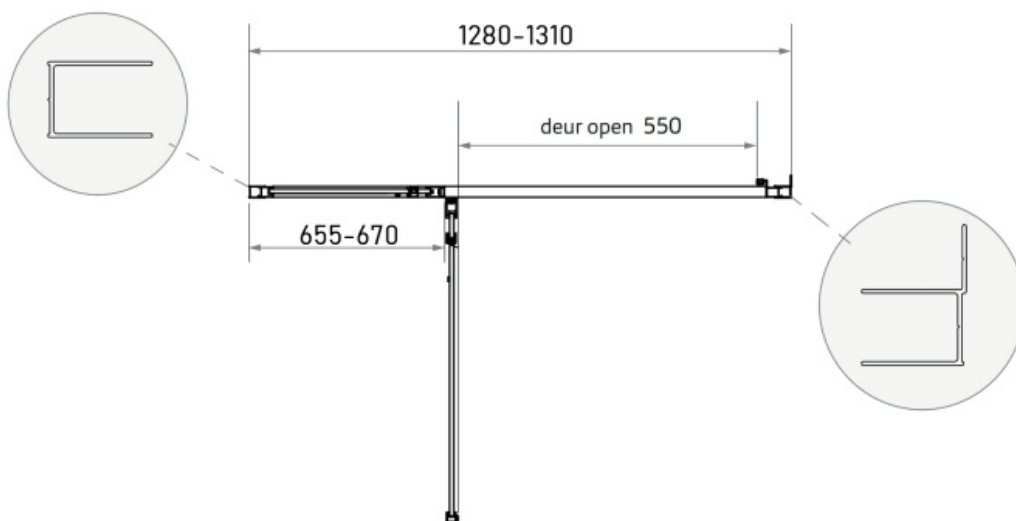

LP-707

Maatvoering in mm.

* Bij gebruik als hoekopstelling dient u 2,5 cm hier bij op te tellen voor het hoekprofiel.

LP-708 80x200

LP-710 100x200

LP-711 120x200

LP-712 140x200

LP-714 130x200