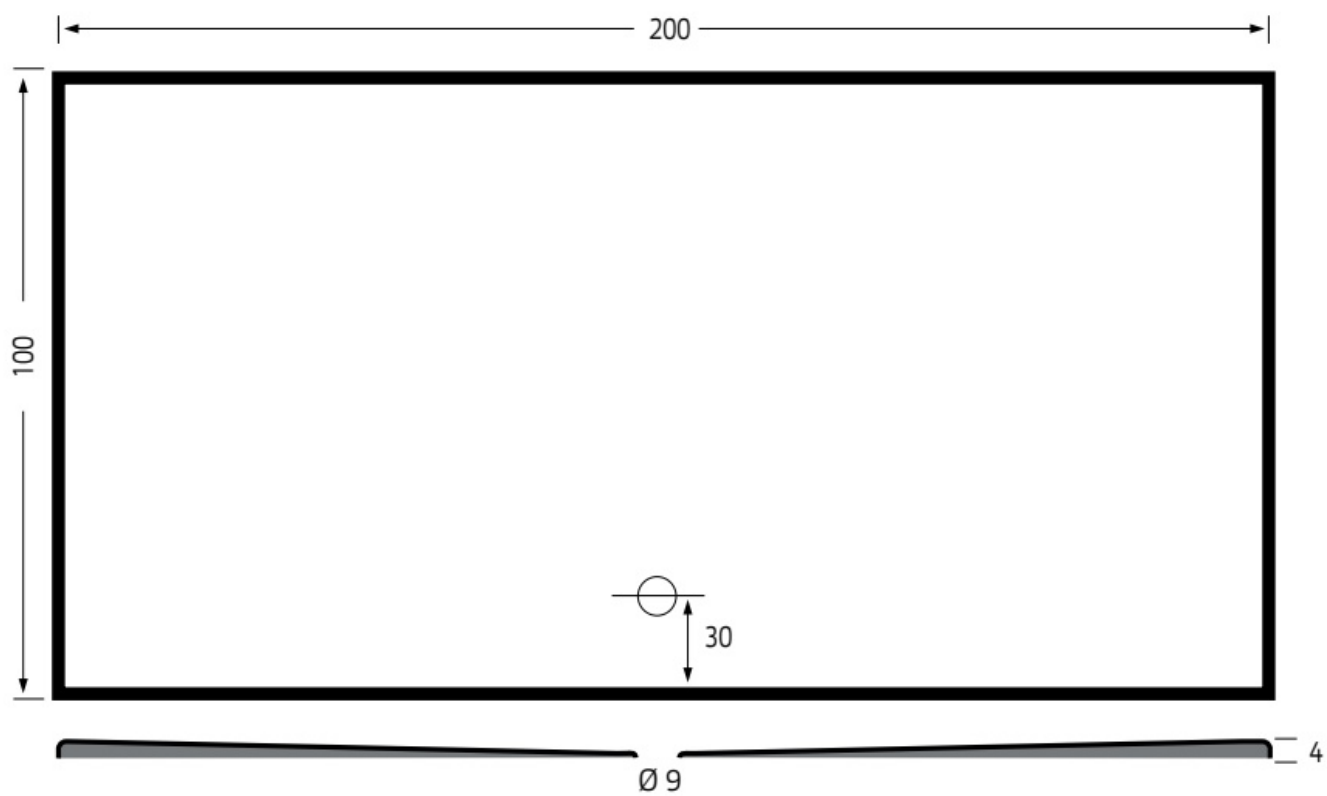

Maatvoering in cm.

6915 Flat	
Douchevloer 150x90 cm	
Versie 1. 10-09-2021	

Maatvoering in cm.

6916 Flat	
Douchevloer 160x90 cm	
Versie 1. 10-09-2021	

Maatvoering in cm.

6918 Flat	
Douchevloer 180x90 cm	
Versie 1. 10-09-2021	

Maatvoering in cm.

6939 Flat	
Douchevloer 200x100 cm	
Versie 1. 10-09-2021	

Maatvoering in cm.

6952 Easy Tray	
Douchevloer 80x80 cm	
Versie 1. 10-09-2021	

Maatvoering in cm.

6940 Easy Tray	
Douchevloer 90x80 cm	
Versie 1. 10-09-2021	

Maatvoering in cm.

6944 Easy Tray	
Douchevloer 90x90 cm	
Versie 1. 10-09-2021	

Maatvoering in cm.

6941 Easy Tray
Douchevloer 100x80 cm
Versie 1. 10-09-2021

Maatvoering in cm.

6945 Easy Tray	
Douchevloer 100x90 cm	
Versie 1. 10-09-2021	