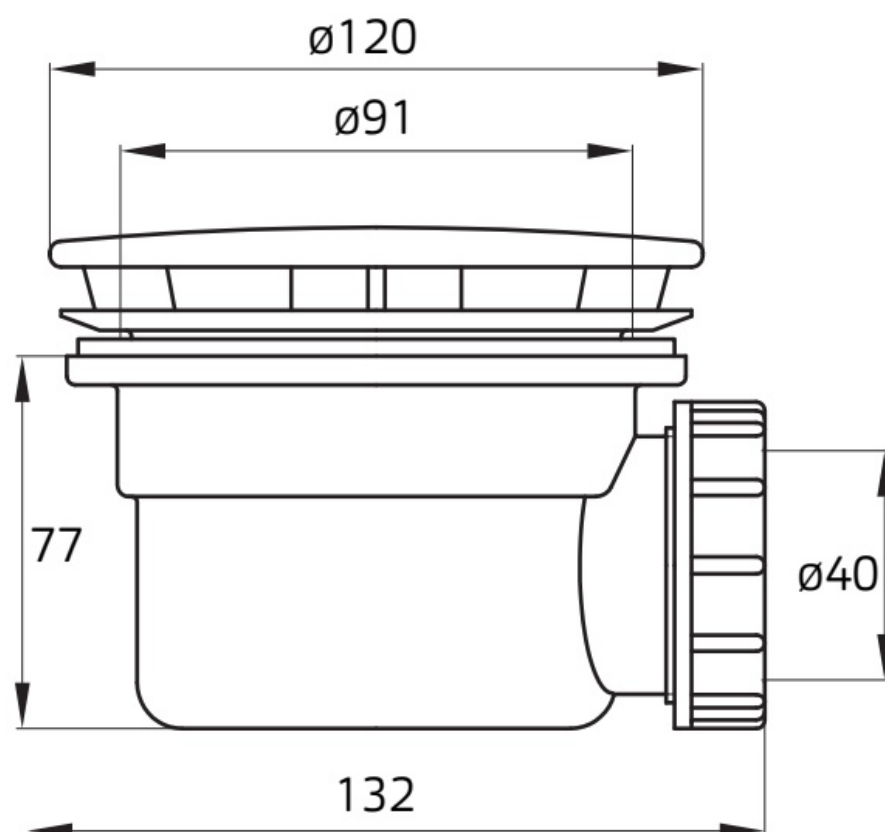

Maatvoering in mm.

BB124
Luxe douchebakafvoer
Versie 1. 10-09-2021