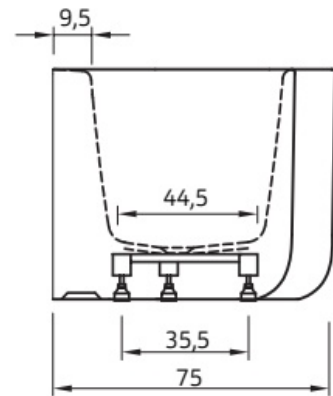

Maatvoering in cm.

Britt 7004
Vrijstaand bad 190x94x60 cm
Versie 1. 10-09-2021

Maatvoering in cm.

Britt 7018	
Vrijstaand bad 170x85x60 cm	
Versie 1. 10-09-2021	

Maatvoering in cm.

Noa 7008	
Vrijstaand bad 170x80x60 cm	
Versie 1. 10-09-2021	