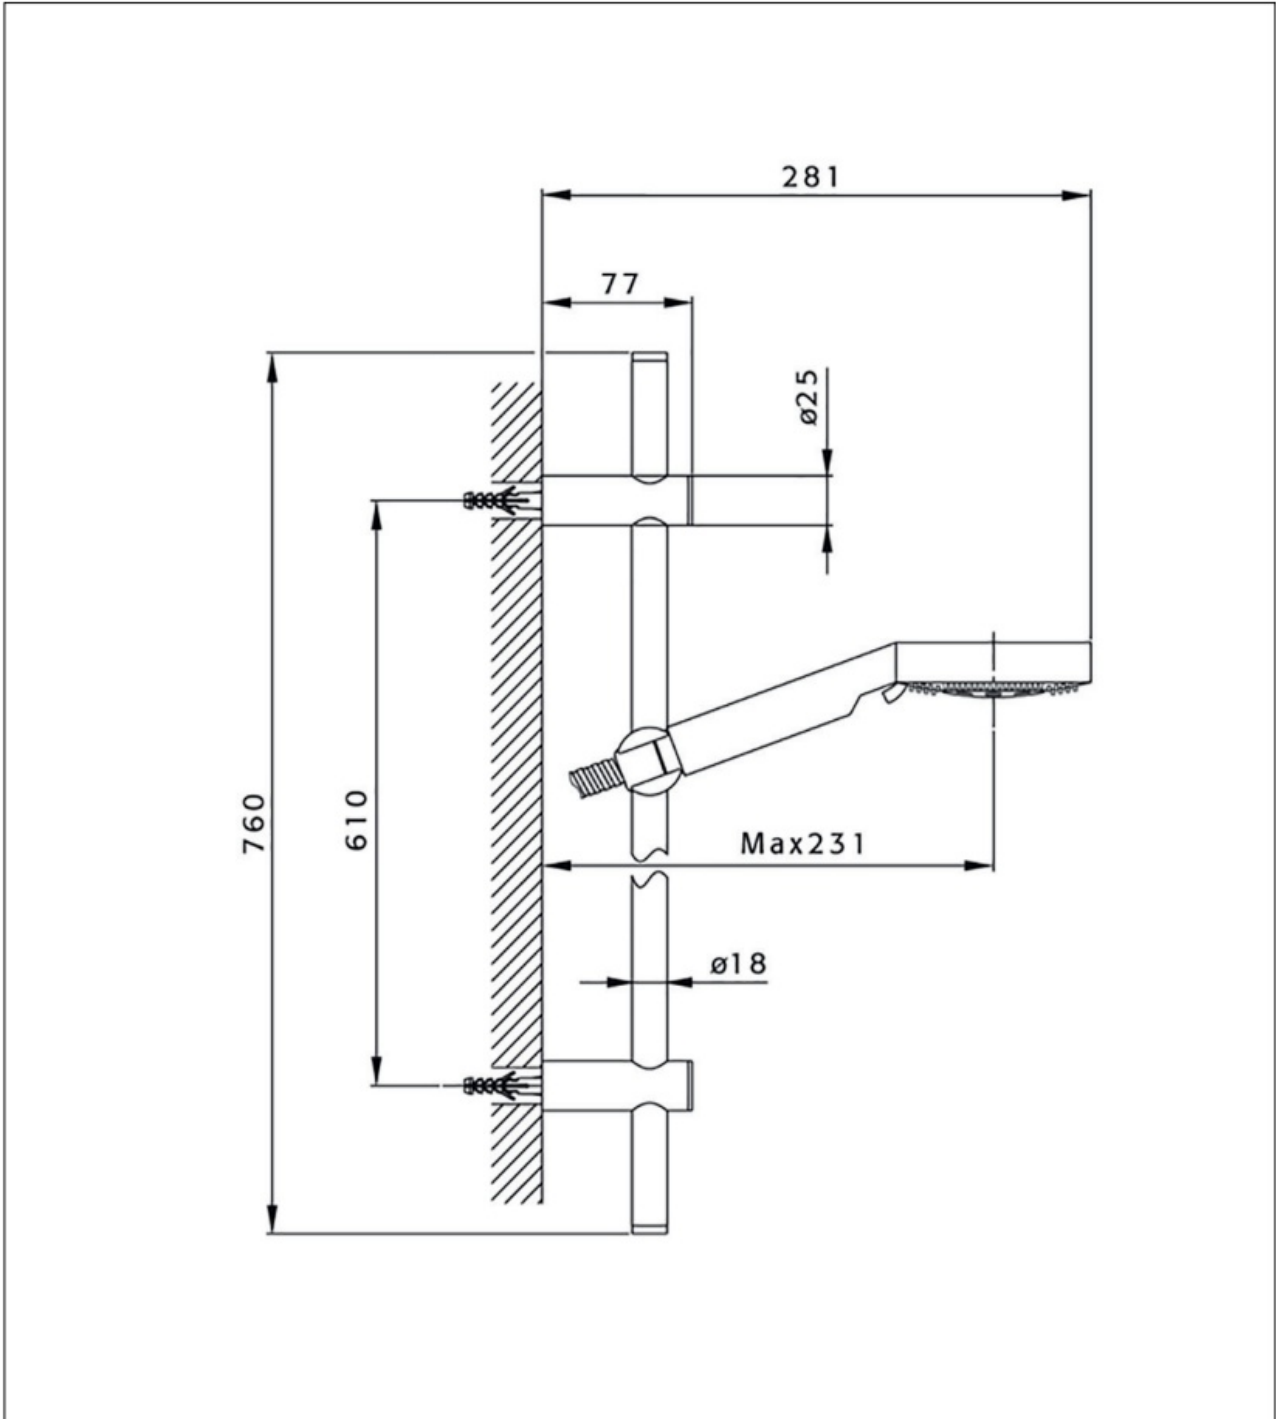

Maatvoering in mm.

PU5915	
Glijstangset	
01-10-2021