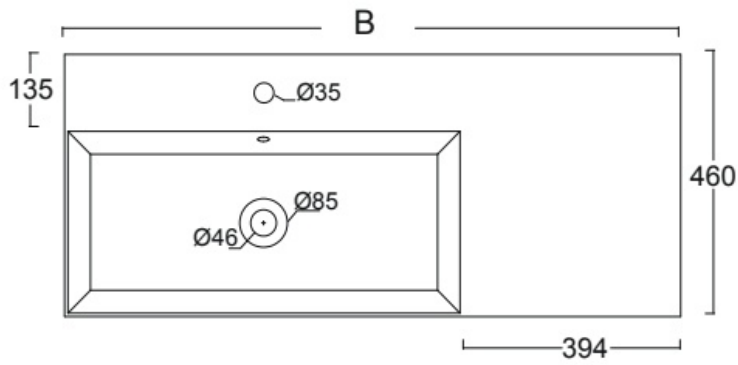

01-12-2021

Maatvoering in cm.

CP621
Cabinet links- en rechtsdraaiend
01-12-2021

B
810x135x460
1010x135x460
1210x135x460

Maatvoering in mm.

AL3433-AL3435-AL3437

Keramisch wastafelblad

01-12-2021