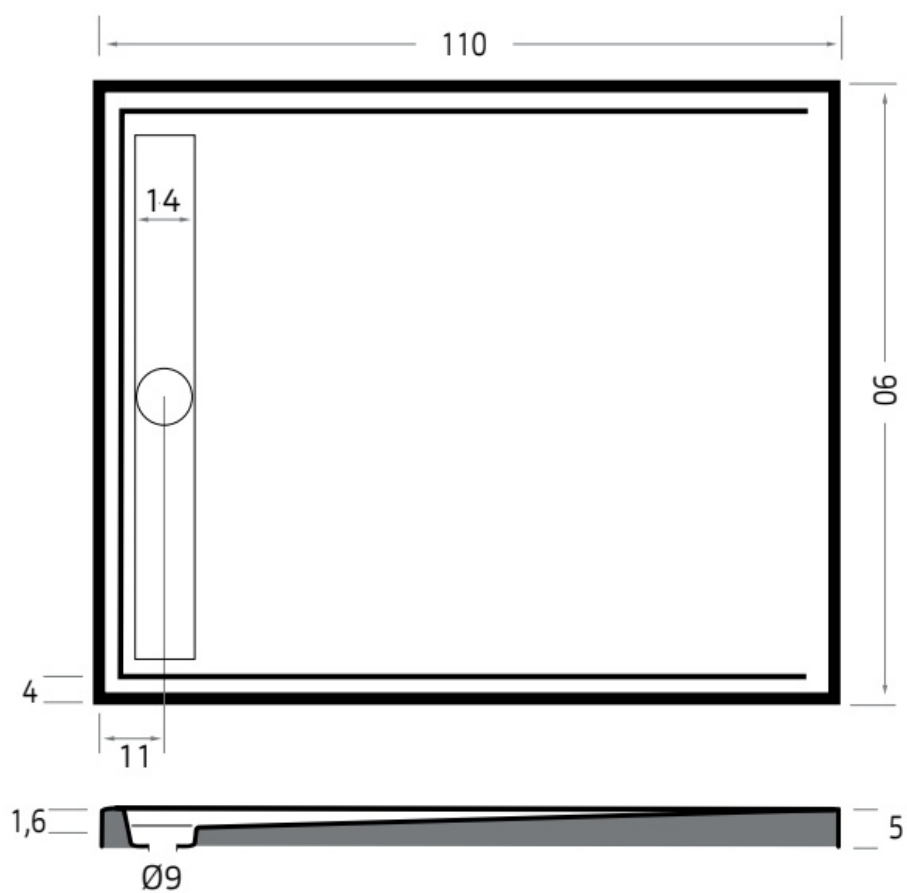

Maatvoering in cm.

6939 Flat	
Douchevloer 200x100 cm	
Versie 1. 10-09-2021	

Maatvoering in cm.

6952 Easy Tray	
Douchevloer 80x80 cm	
Versie 1. 10-09-2021	

Maatvoering in cm.

6940 Easy Tray	
Douchevloer 90x80 cm	
Versie 1. 10-09-2021	

Maatvoering in cm.

6944 Easy Tray	
Douchevloer 90x90 cm	
Versie 1. 10-09-2021	

Maatvoering in cm.

6941 Easy Tray
Douchevloer 100x80 cm
Versie 1. 10-09-2021

Maatvoering in cm.

6945 Easy Tray	
Douchevloer 100x90 cm	
Versie 1. 10-09-2021	

Maatvoering in cm.

6950 Easy Tray	
Douchevloer 100x100 cm	
Versie 1. 10-09-2021	

Maatvoering in cm.

6953 Easy Tray	
Douchevloer 110x80 cm	
Versie 1. 10-09-2021	

Maatvoering in cm.

6954 Easy Tray	
Douchevloer 110x90 cm	
Versie 1. 10-09-2021	