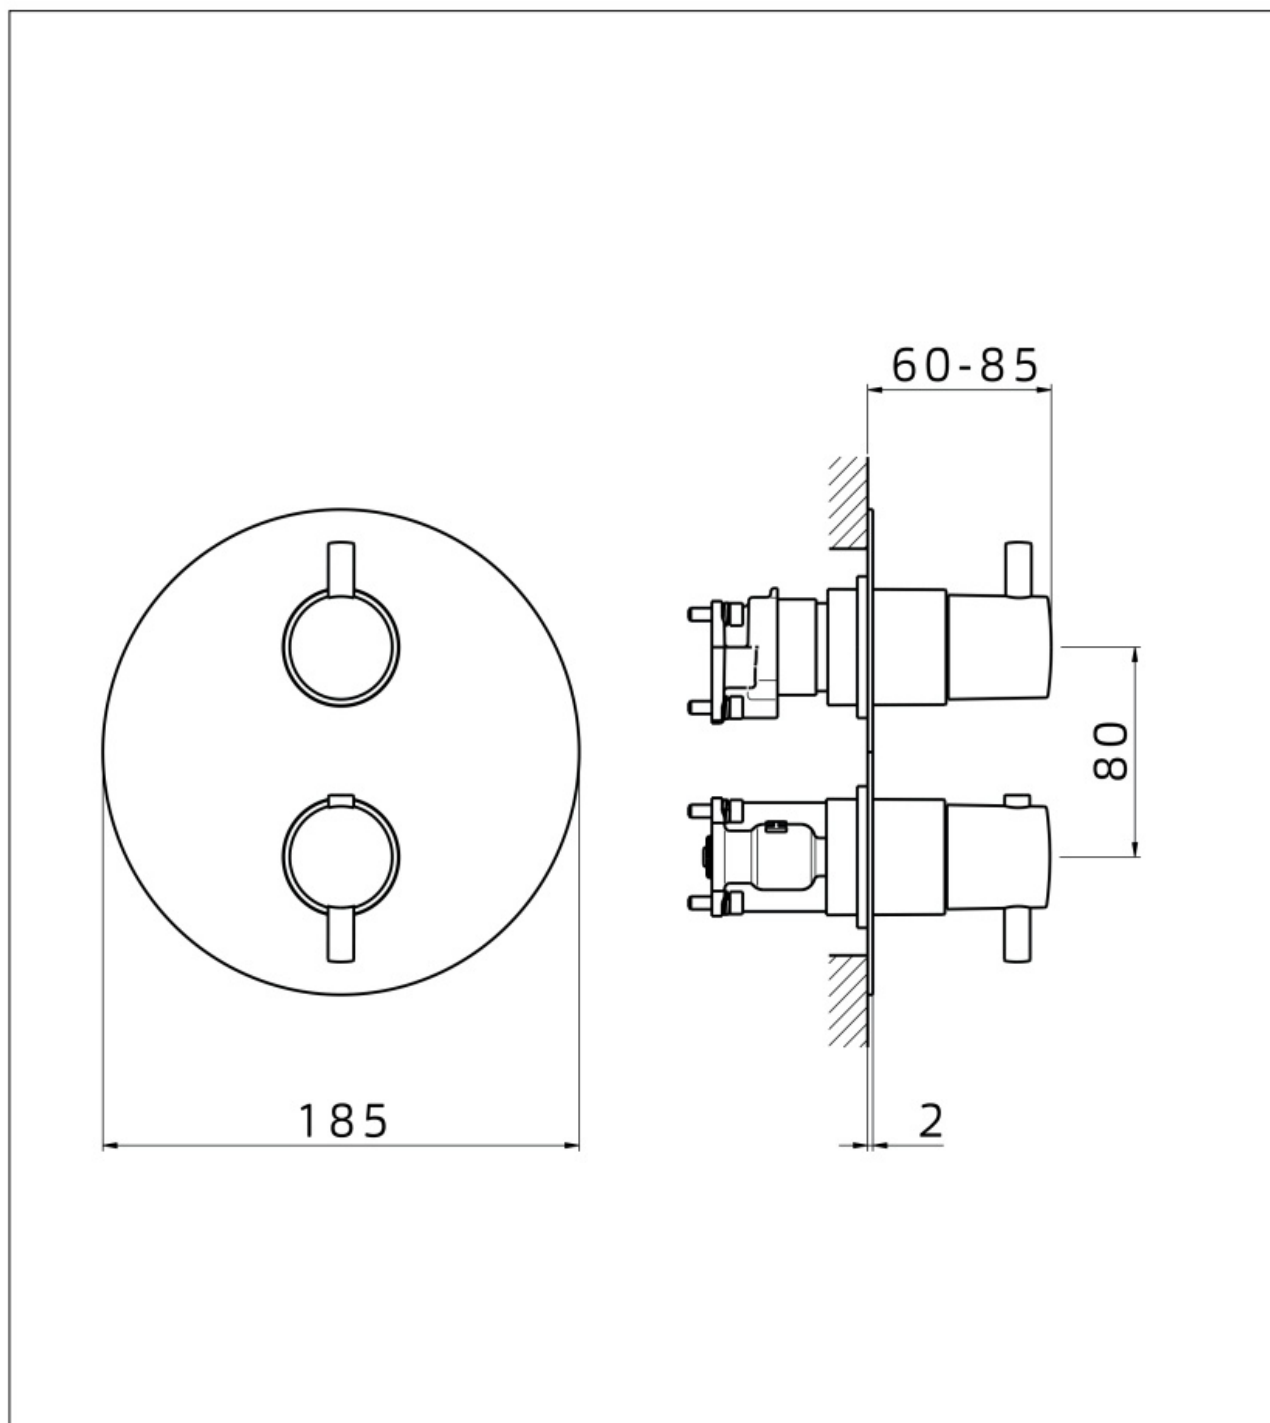

Maatvoering in mm.

DU5427
Inbouw thermostaat voor bad
01-10-2021