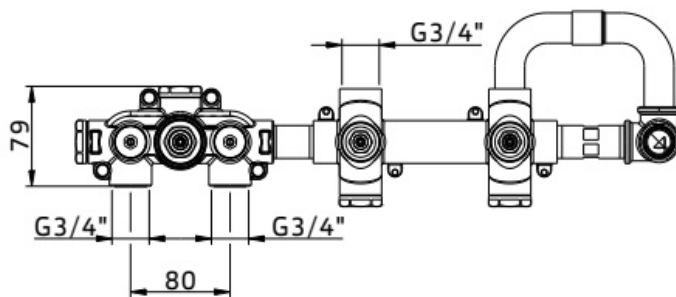

Maatvoering in mm.

DU5473	
Inbouw badkraan	
Versie 1. 21-04-2022	

Maatvoering in mm.

DP5887	
Fontein kraan	
01-10-2021	

Maatvoering in mm.

EB5203
Fonteinkraan
01-10-2021

Maatvoering in mm.

DU2000	
Fontein kraan	
01-10-2021	