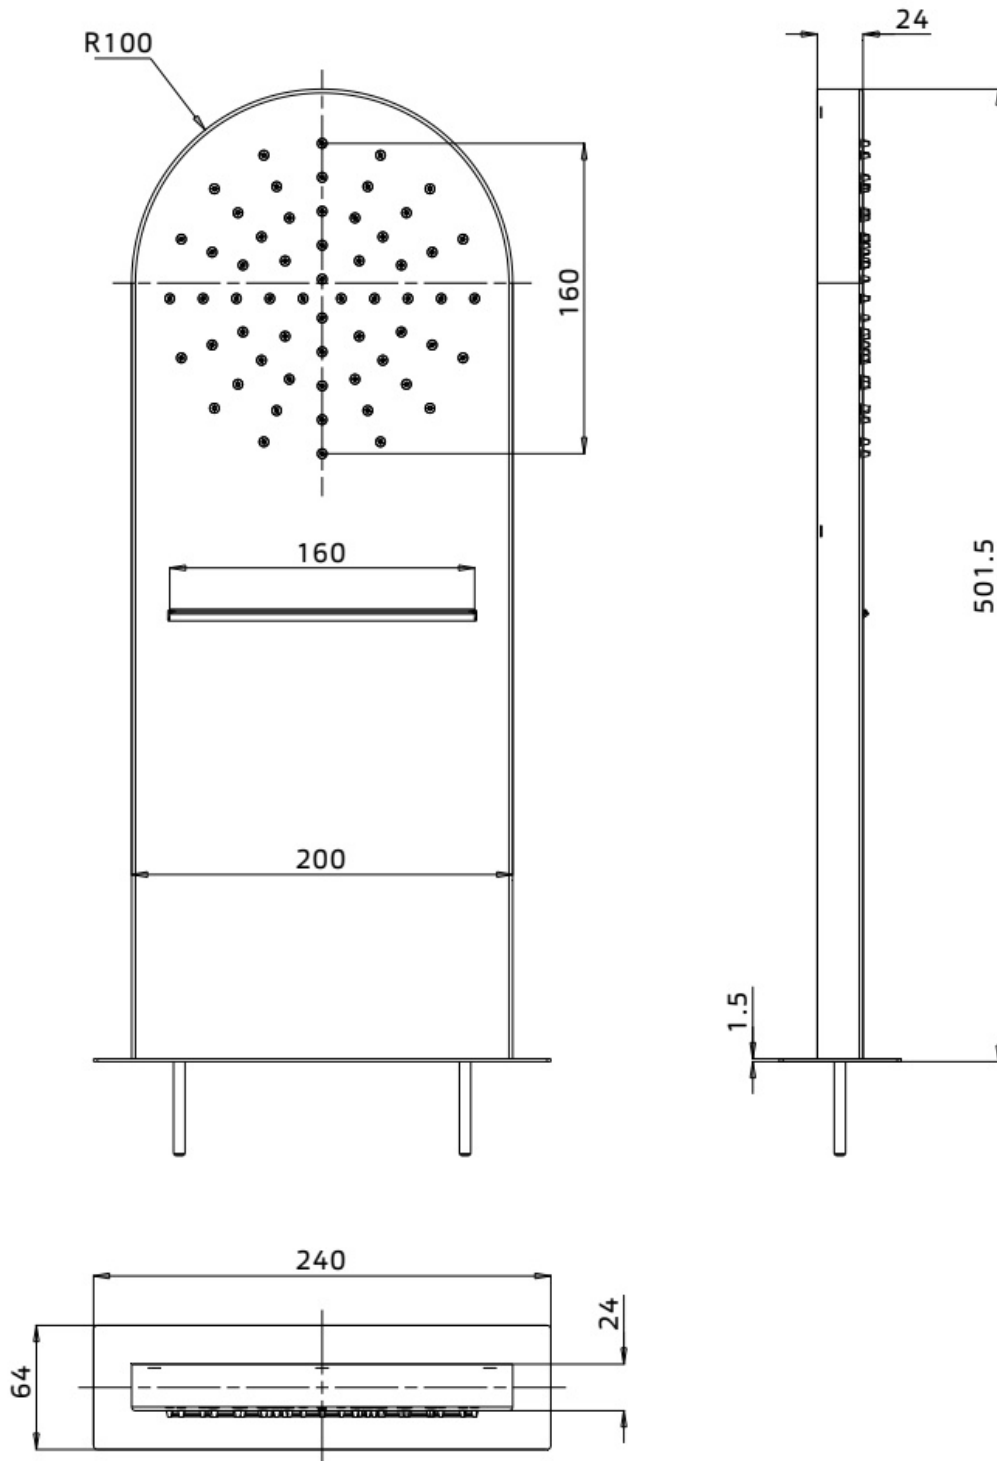

Maatvoering in mm.

PU5954	
Hoofddouche waterval	
Versie 1. 21-04-2022