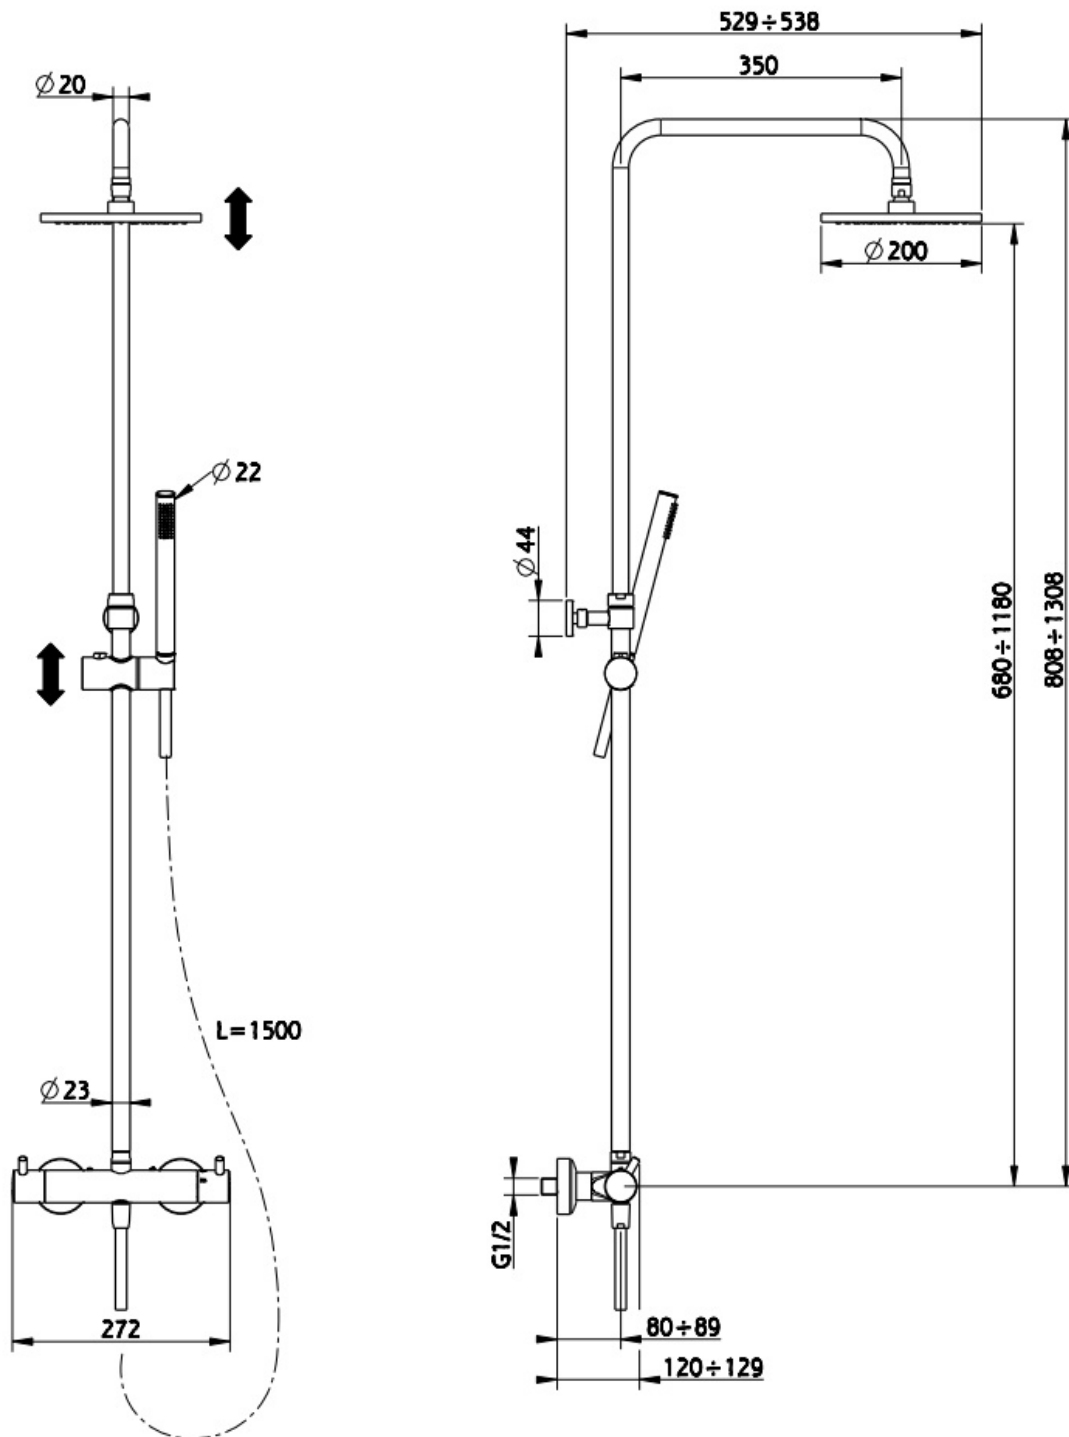

Maatvoering in mm.

DU5476	
Thermostatische opbouw doucheset (telescopisch)	
01-10-2021