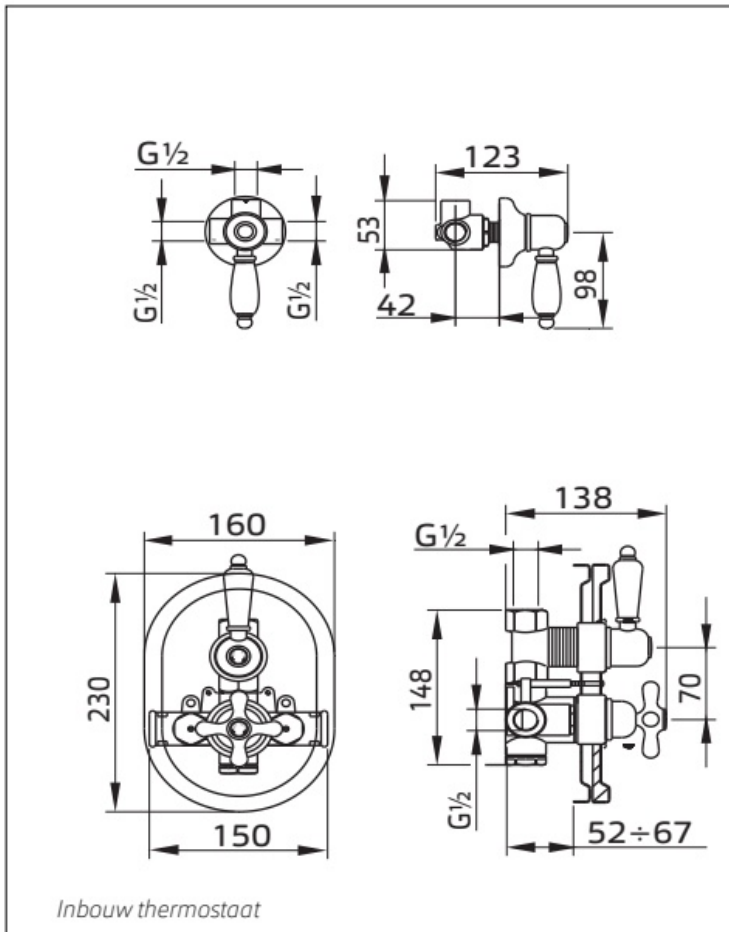

Hoofddouche

Handdouche met glijstangset

Inbouw thermostaat