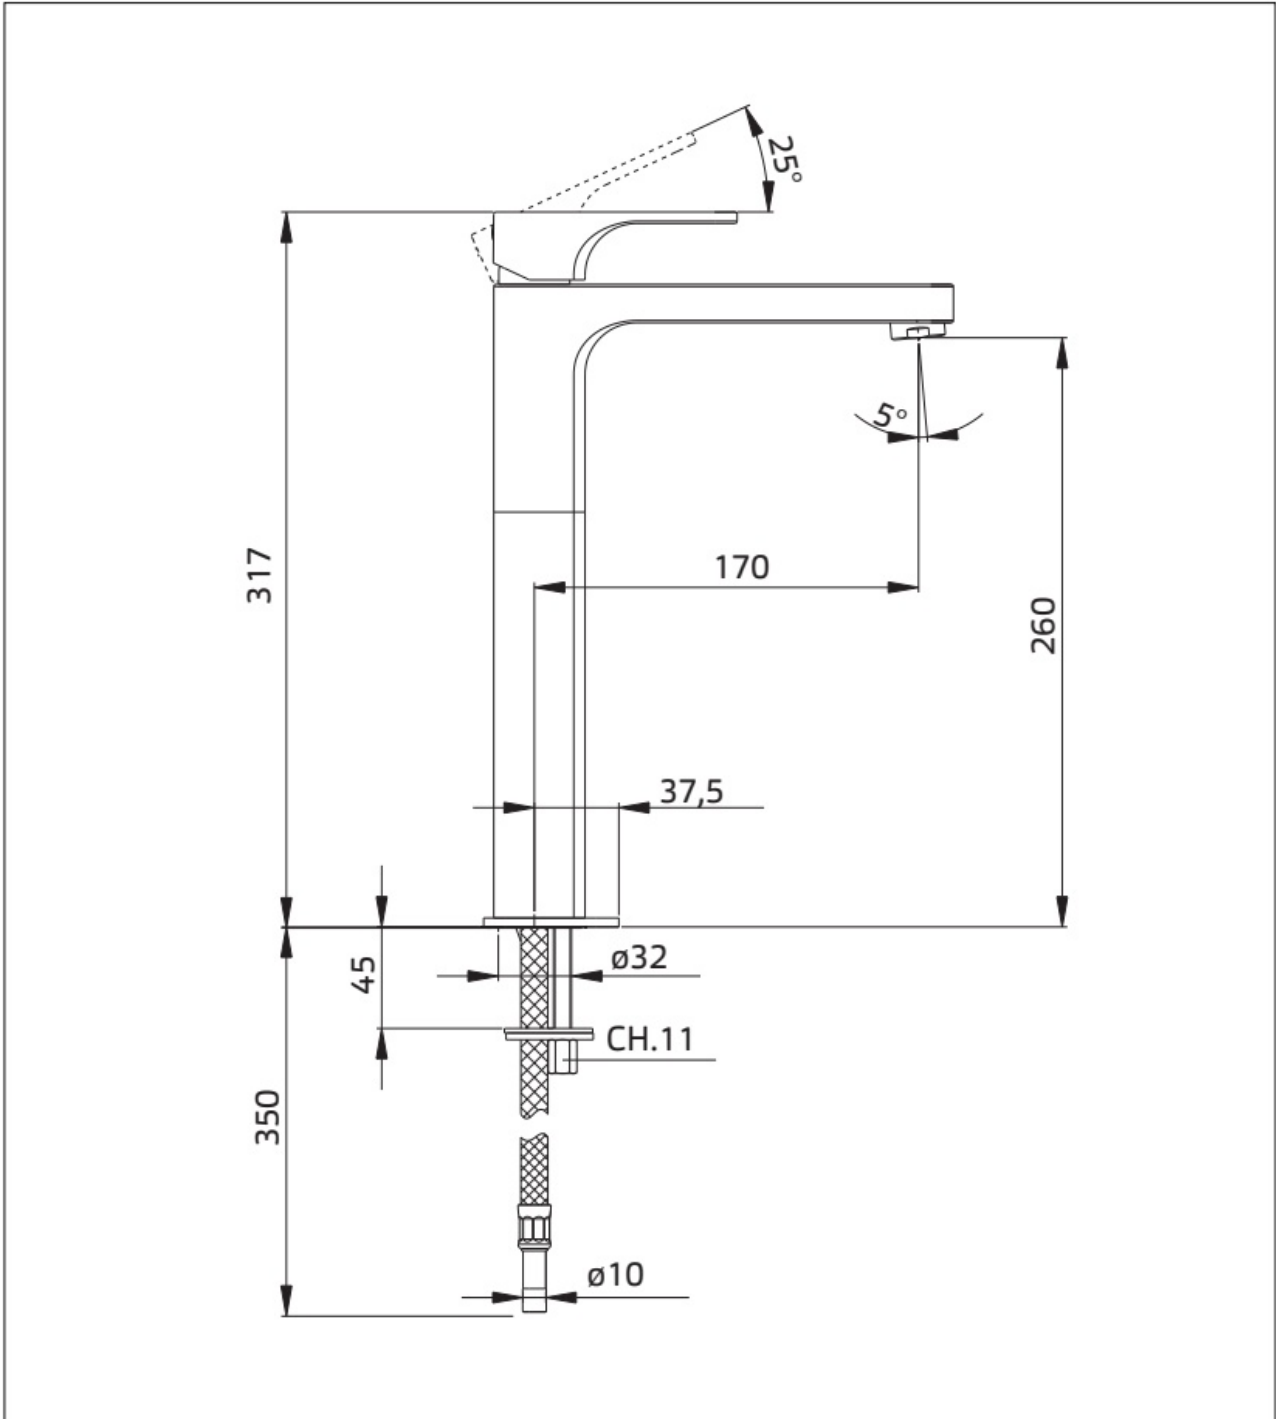

Maatvoering in mm.

AR5105	
Wastafelkraan	
01-10-2021	

Maatvoering in mm.

AR5106	
Inbouw wastafelkraan	
01-10-2021	

Maatvoering in mm.

AR5102
Wastafelkraan 150 mm hoog
01-10-2021

Maatvoering in mm.

AR5103
Wastafelkraan 200 mm hoog
01-10-2021