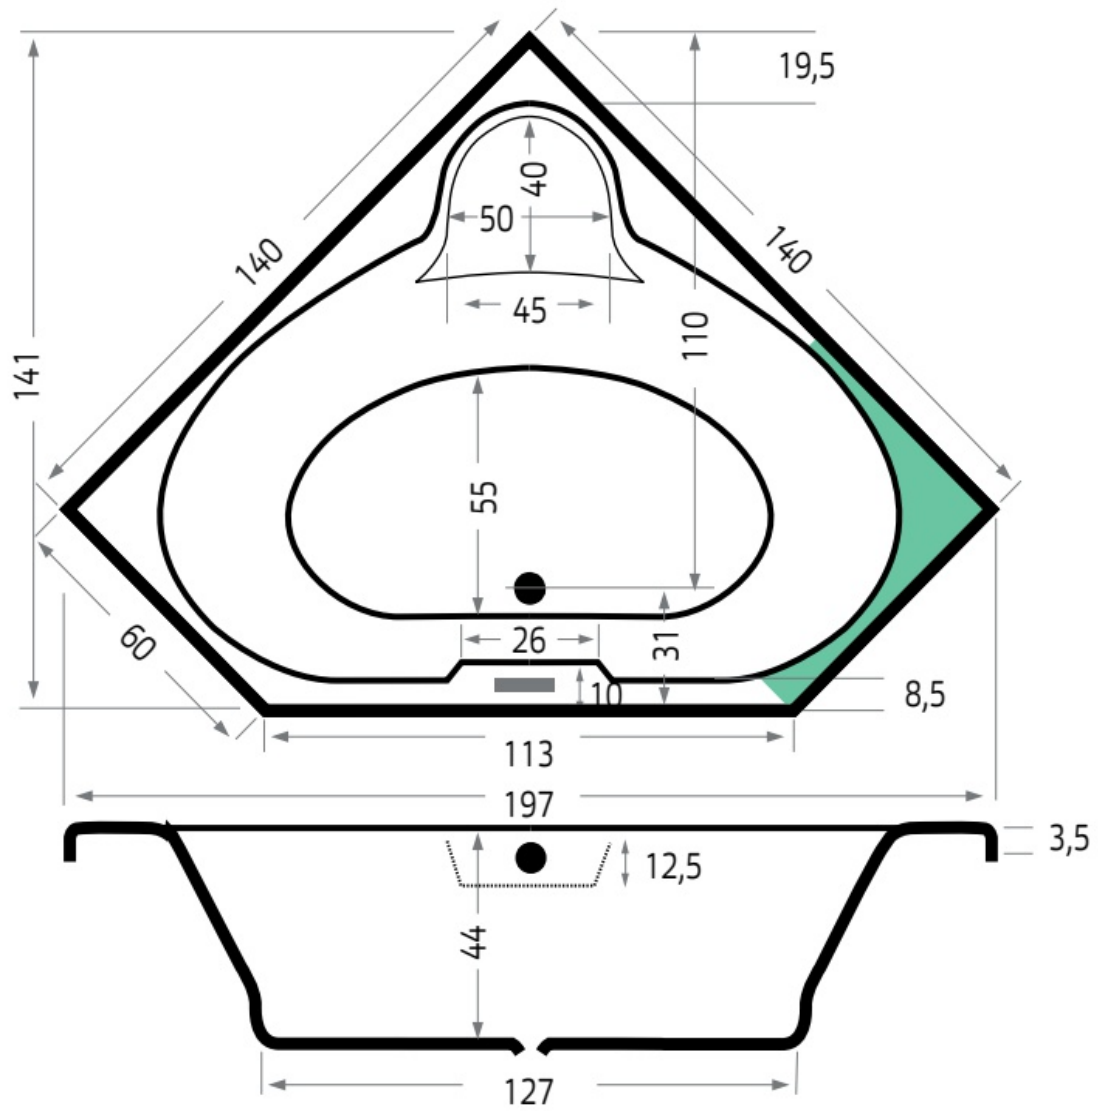

Maatvoering in cm.

Menorca 6862	
Inbouwbad 145x145x50 cm	
Versie 1. 10-09-2021	

Maatvoering in cm.

Cyprus 6864 Hoekbad	
Inbouwbad 145x145x50 cm	
Versie 1. 10-09-2021	

Maatvoering in cm.

Orona 6861 Hoekbad	
Inbouwbad 190x90x50 cm	
Versie 1. 10-09-2021	

Maatvoering in cm.

Lucia 6890 Hoekbad	
Inbouwbad 180x80x44 cm	
Versie 1. 10-09-2021	

Maatvoering in cm.

Borneo 6805 Hoekbad	
Inbouwbad 140x140x44 cm	
Versie 1. 10-09-2021	

Maatvoering in cm.

Society 145 6860 Hoekbad
Inbouwbad 145x145x50 cm
Versie 1. 10-09-2021

Maatvoering in cm.

Sumba 6892	
Inbouwbad 175x80x45 cm	
Versie 1. 10-09-2021	

Maatvoering in cm.

Sumba 6893	
Inbouwbad 190x90x45 cm	
Versie 1. 10-09-2021	

Maatvoering in cm.

Gomera 6887	
Inbouwbad 170x75x49 cm	
Versie 1. 10-09-2021	

Maatvoering in cm.

Gomera 6856	
Inbouwbad 180x80x49 cm	
Versie 1. 10-09-2021	

Maatvoering in cm.

Gomera 6826	
Inbouwbad 190x90x49 cm	
Versie 1. 10-09-2021	

Maatvoering in cm.

Principe 6922 Links	
Inbouwbad 180x80x50 cm	
Versie 1. 10-09-2021	