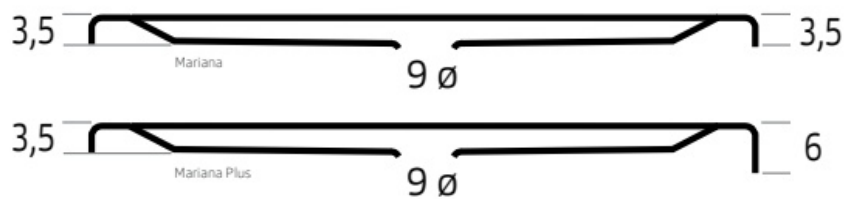

Maatvoering in cm.

6834 Mariana 6634 Mariana Plus
Douchebak 80x80 cm
Versie 2. 16-05-2022

Maatvoering in cm.

6930 Mariana 6630 Mariana Plus
Douchebak 90x70 cm
Versie 2. 16-05-2022

Maatvoering in cm.

6852 Mariana 6652 Mariana Plus	
Douchebak 90x75 cm	
Versie 2. 16-05-2022	

Maatvoering in cm.

6835 Mariana 6635 Mariana Plus
Douchebak 90x80 cm
Versie 2. 16-05-2022

Maatvoering in cm.

6836 Mariana 6636 Mariana Plus
Douchebak 90x90 cm
Versie 2. 16-05-2022

Maatvoering in cm.

6931 Mariana 6631 Mariana Plus
Douchebak 100x70 cm
Versie 2. 16-05-2022

Maatvoering in cm.

6979 Mariana 6679 Mariana Plus
Douchebak 100x75 cm
Versie 2. 16-05-2022

Maatvoering in cm.

6838 Mariana 6638 Mariana Plus	
Douchebak 100x80 cm	
Versie 2. 16-05-2022	

Maatvoering in cm.

6858 Mariana 6658 Mariana Plus
Douchebak 100x90 cm
Versie 2. 16-05-2022