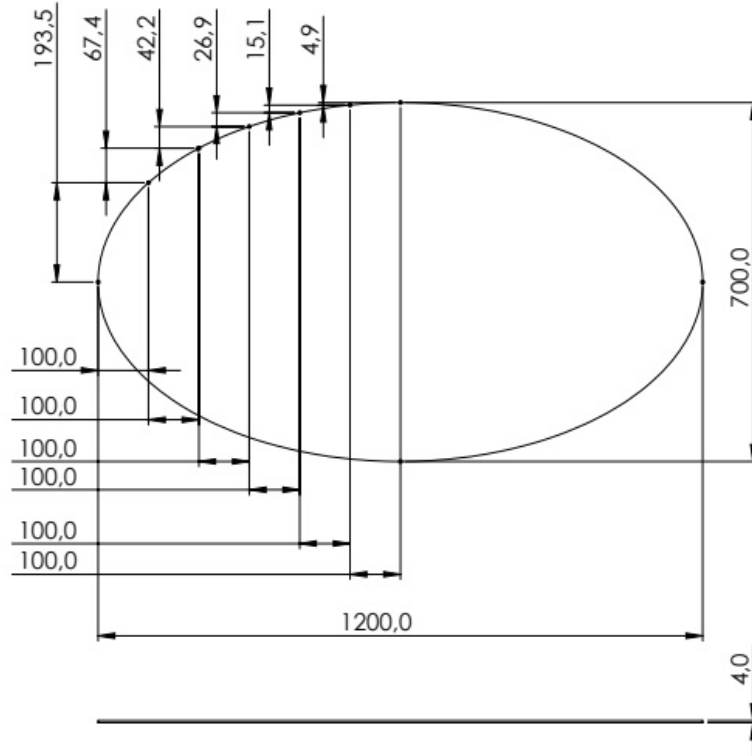

Maatvoering in mm.

Cisano SPS1250
Rechte ovale spiegel met rondom spotless ledverlichting
01-12-2021

Maatvoering in mm.

Uovo SPS1270
Eivormige spiegel met rondom indirecte spotless ledverlichting
01-12-2021