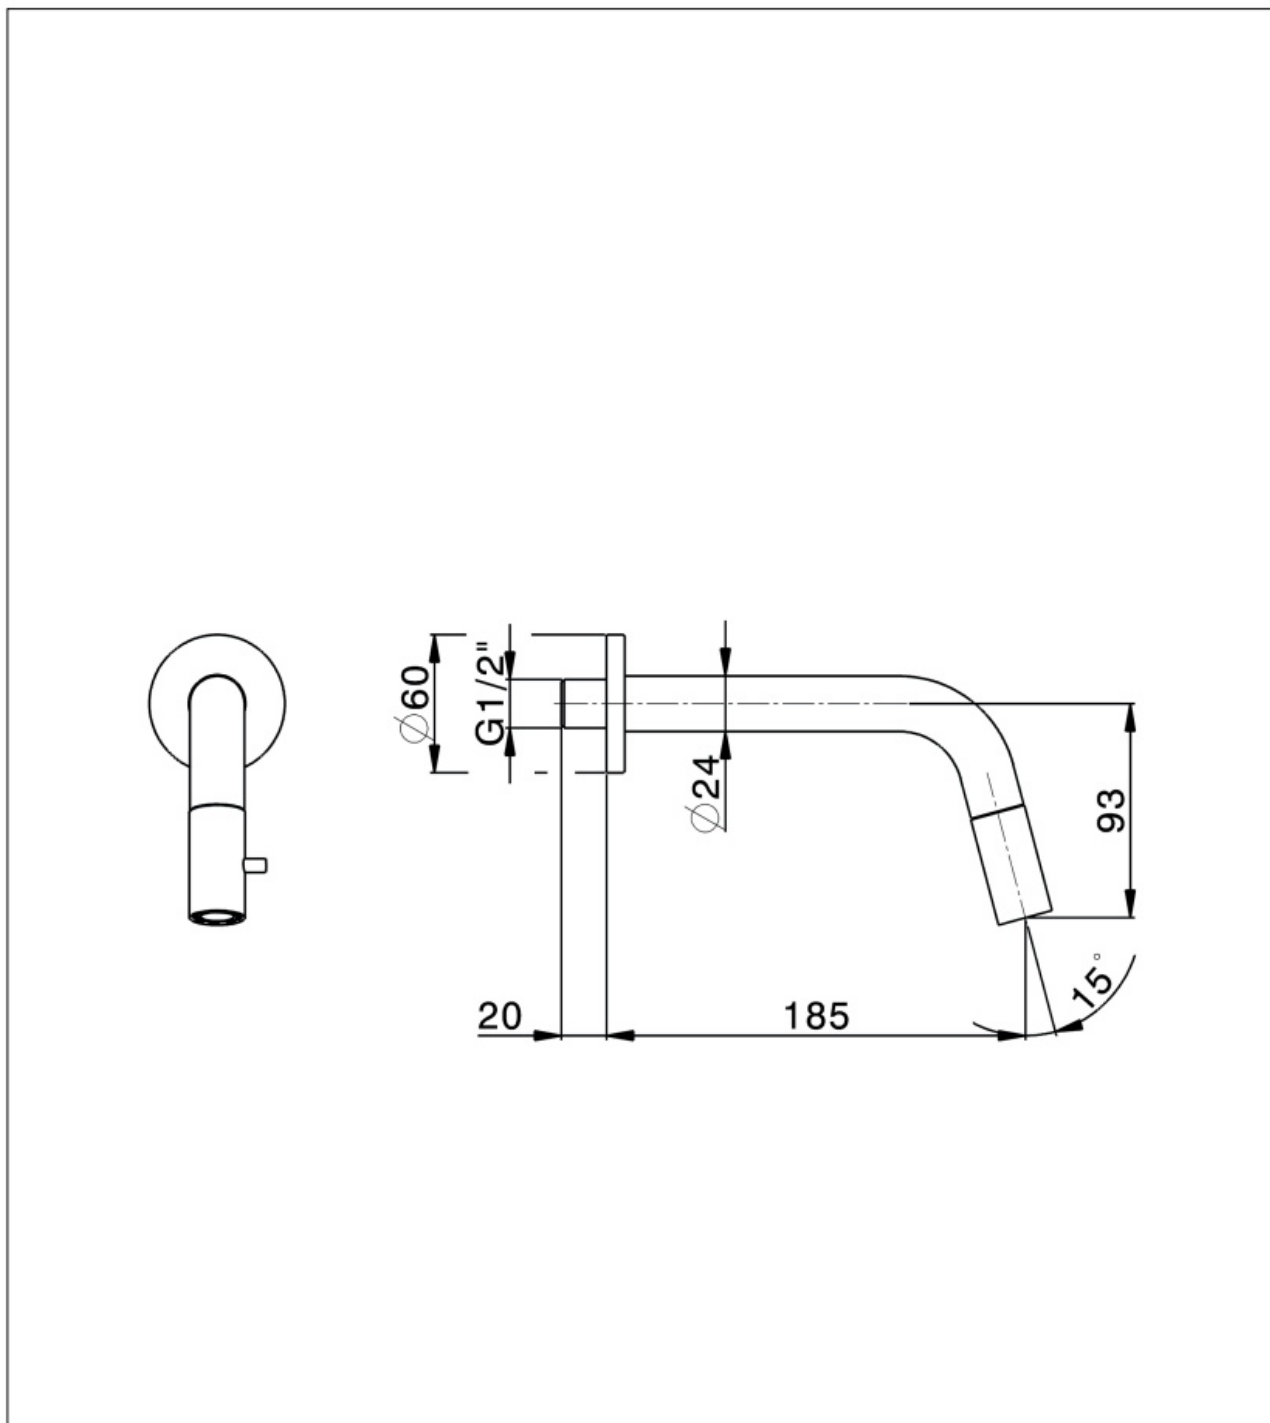

Maatvoering in mm.

DU3037	
Fonteinkraan	
01-10-2021	

Maatvoering in mm.

DU3038	
Fontein kraan	
01-10-2021	

Maatvoering in mm.

ME5825	
Fonteinkraan	
01-10-2021	

Maatvoering in mm.

DP5886	
Inbouw fonteinkraan	
01-10-2021	