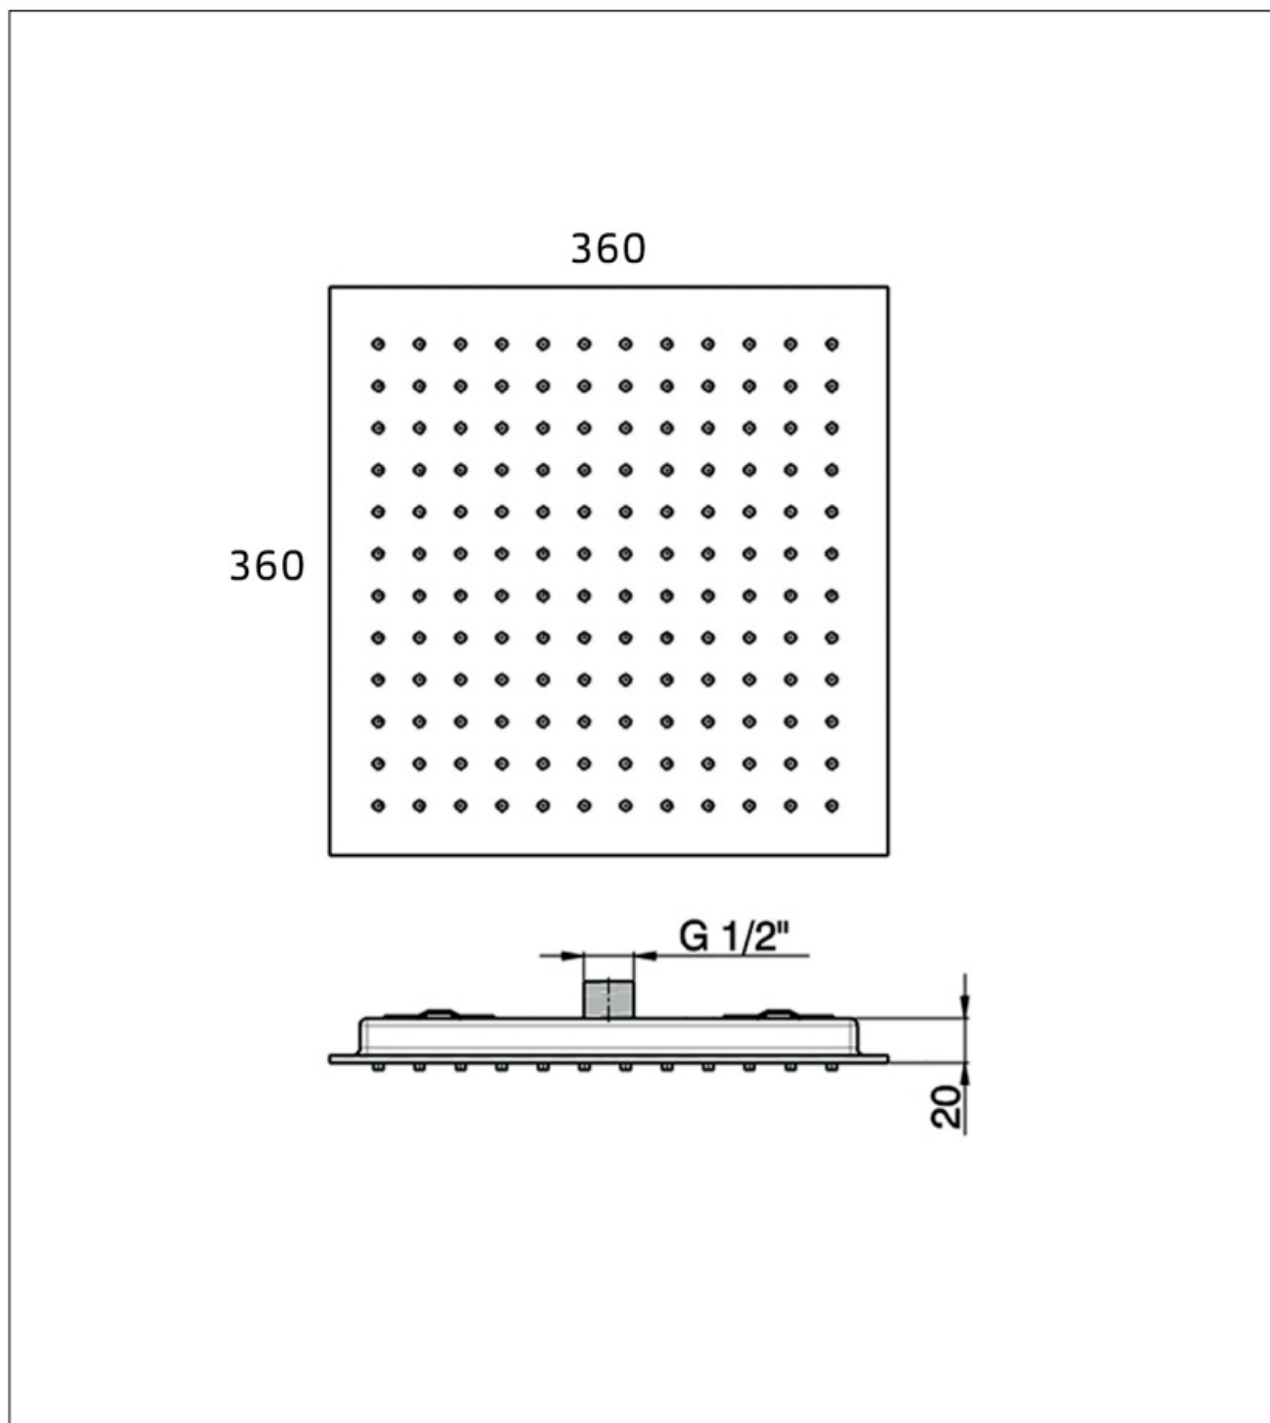

Maatvoering in mm.

PU5902	
Regendouche inbouw	
01-10-2021