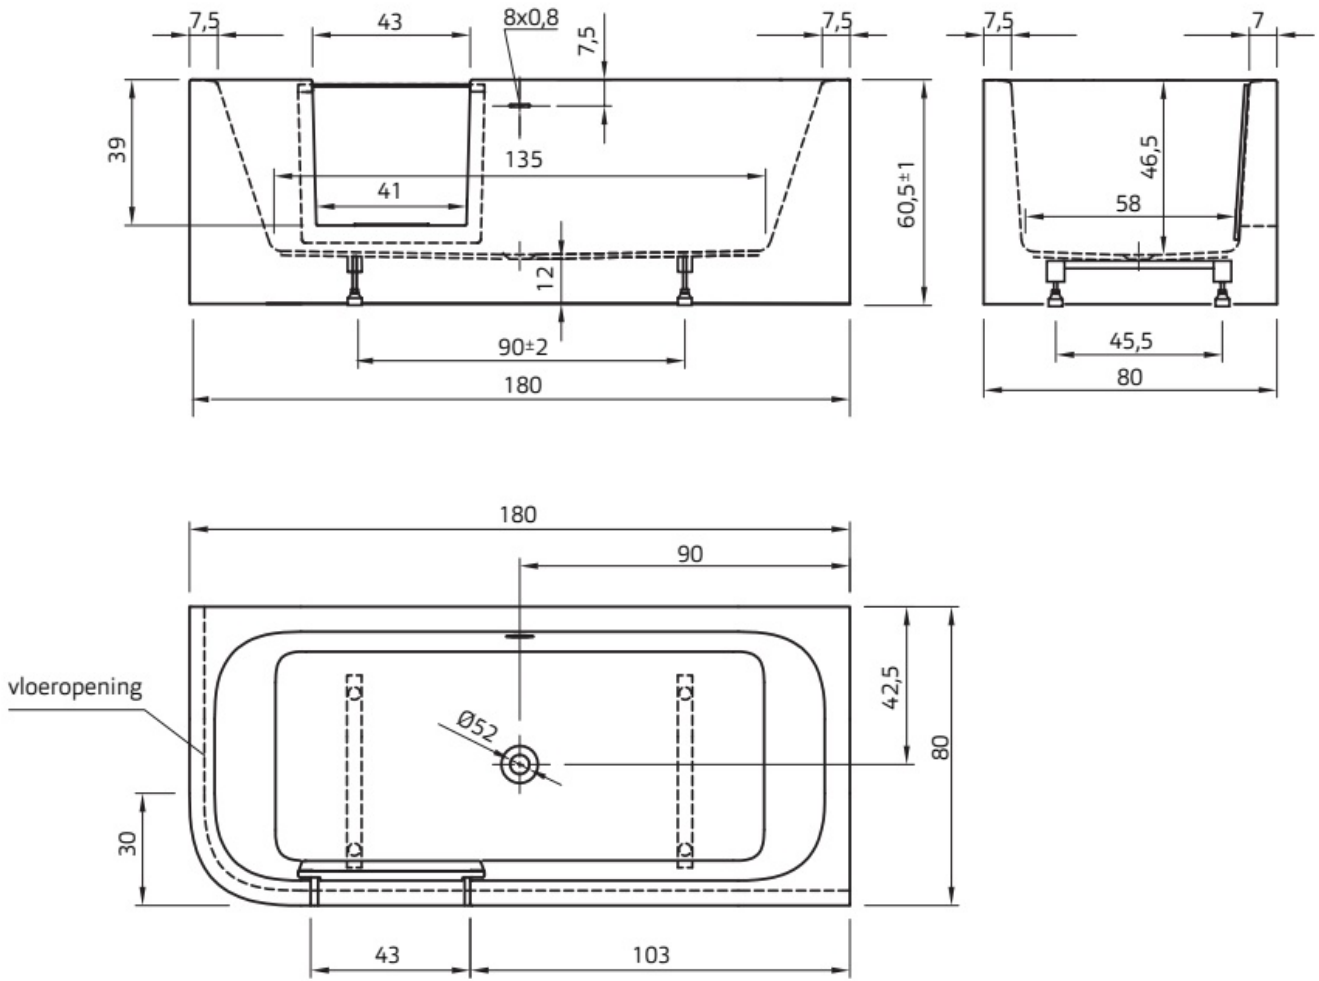

Maatvoering in cm.

Fay Hoek 7064
Vrijstaand bad 180x80x60 cm
Versie 1. 10-09-2021

Maatvoering in cm.

Go 7034 Links
Inloop douchebad 180x80 cm
Versie 1. 10-09-2021

Maatvoering in cm.

Go 7035 Rechts
Inloop douchebad 180x80 cm
Versie 1. 10-09-2021