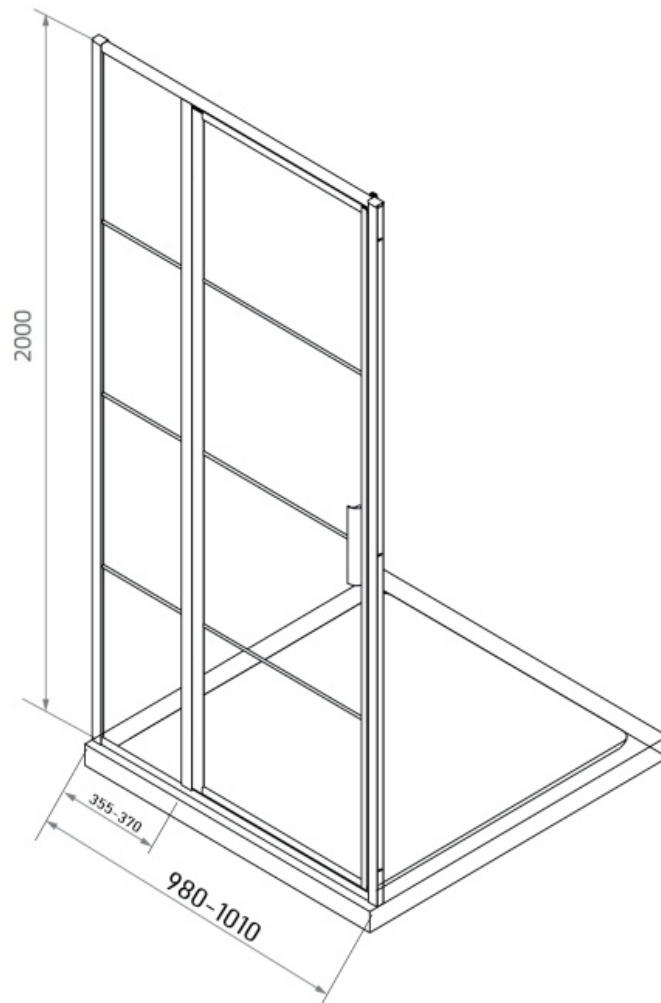

LP-707

Maatvoering in mm.

* Bij gebruik als hoekopstelling dient u 2,5 cm hier bij op te tellen voor het hoekprofiel.

LP-708 80x200

LP-710 100x200

LP-711 120x200

LP-712 140x200

LP-714 130x200