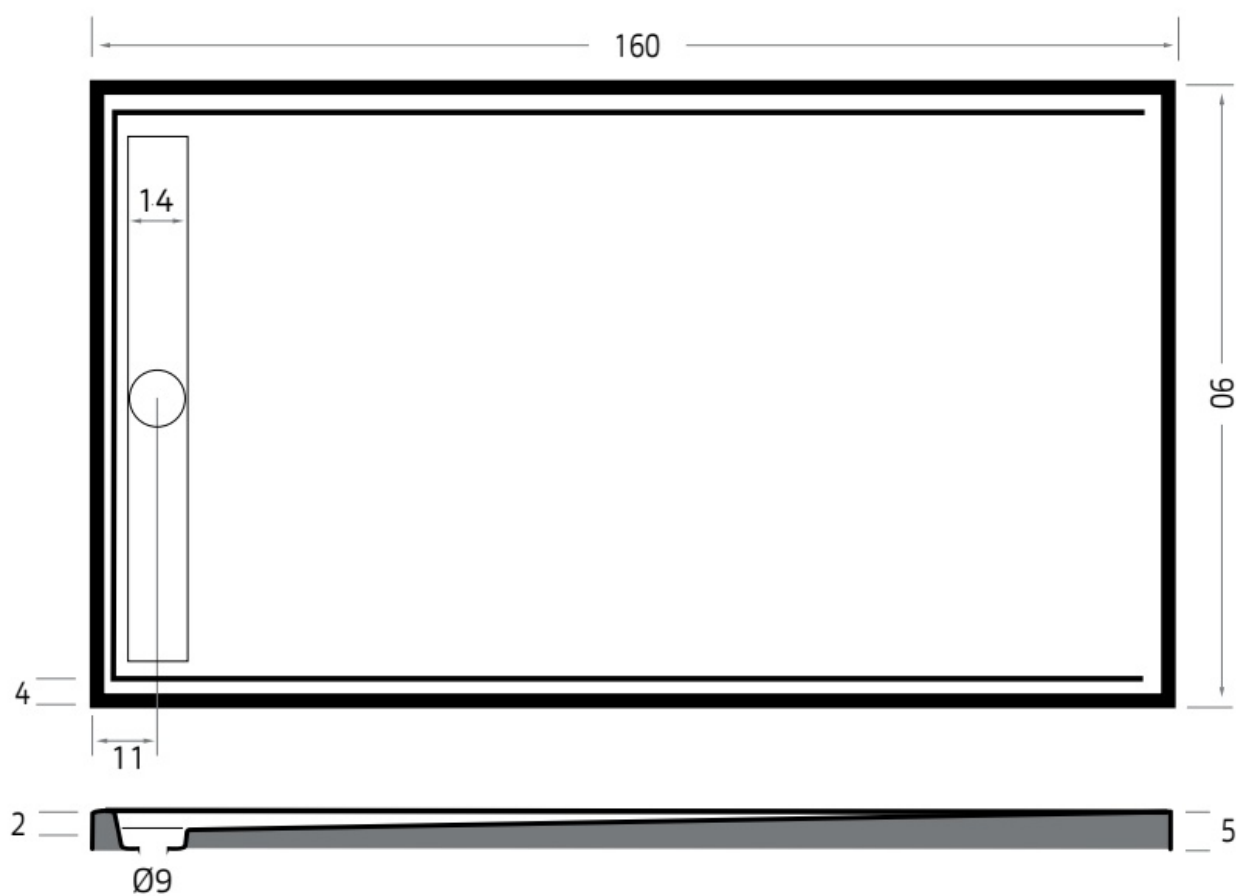

Maatvoering in cm.

6977 Easy Tray	
Douchevloer 150x80 cm	
Versie 1. 10-09-2021	

Maatvoering in cm.

6948 Easy Tray
Douchevloer 150x90 cm
Versie 1. 10-09-2021

Maatvoering in cm.

6949 Easy Tray	
Douchevloer 160x90 cm	
Versie 1. 10-09-2021	