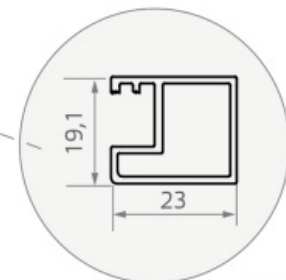

LP-774

Maatvoering in mm.

* Bij gebruik als hoekopstelling dient u 2,5 cm hier bij op te tellen voor het hoekprofiel.

LP-775

Maatvoering in mm.

* Bij gebruik als hoekopstelling dient u 2,5 cm hier bij op te tellen voor het hoekprofiel.