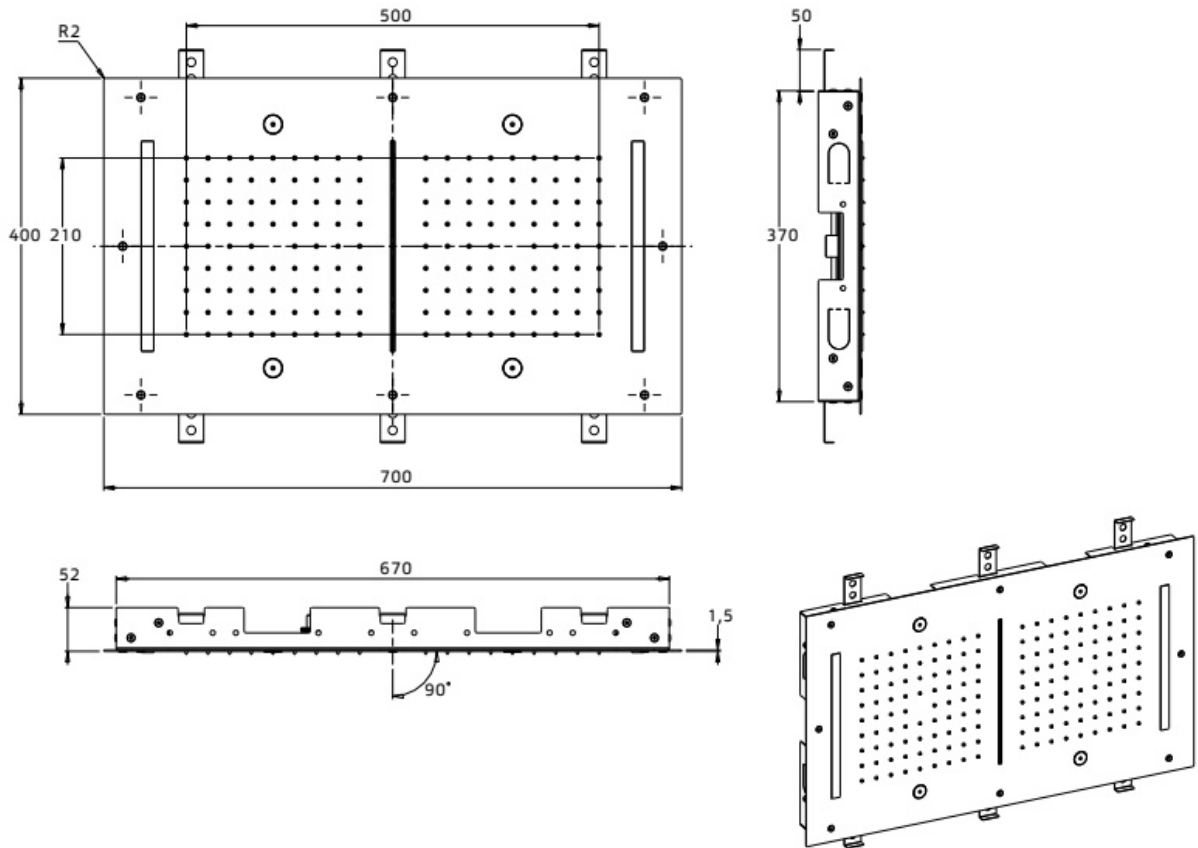

Maatvoering in mm.

PU5952	
Regendouche inbouw met waterval en led verlichting	
01-10-2021