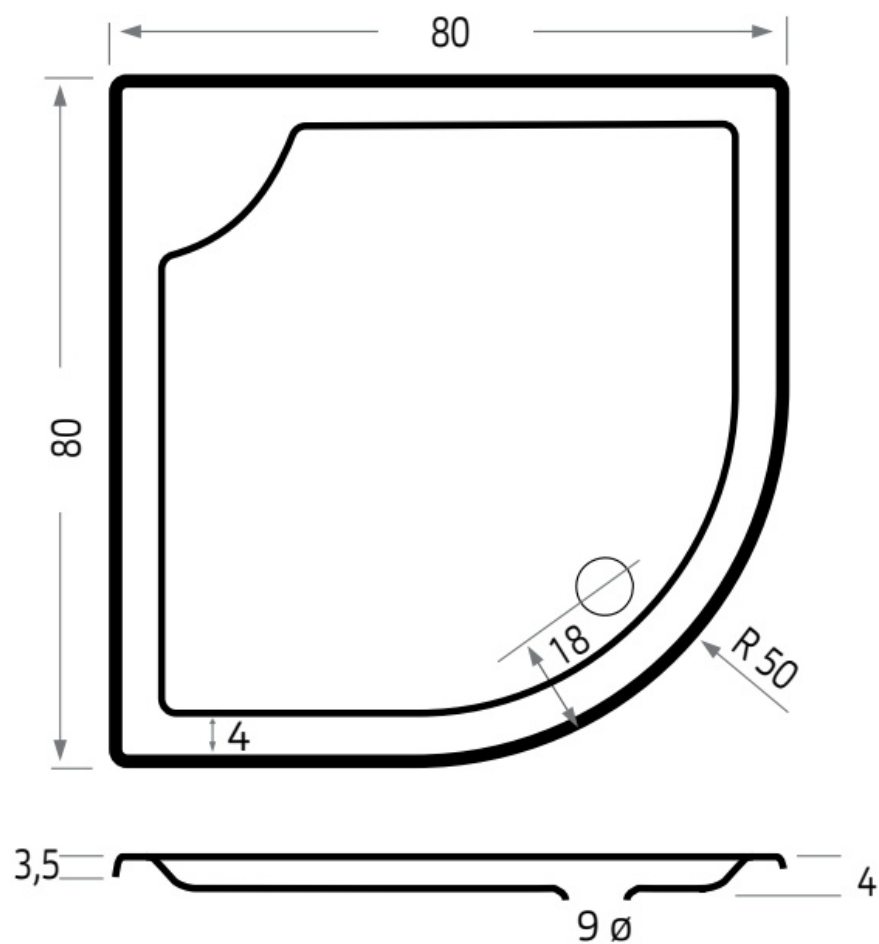

Maatvoering in cm.

6813 Bounty
Douchebak 80x80 cm
Versie 1. 10-09-2021