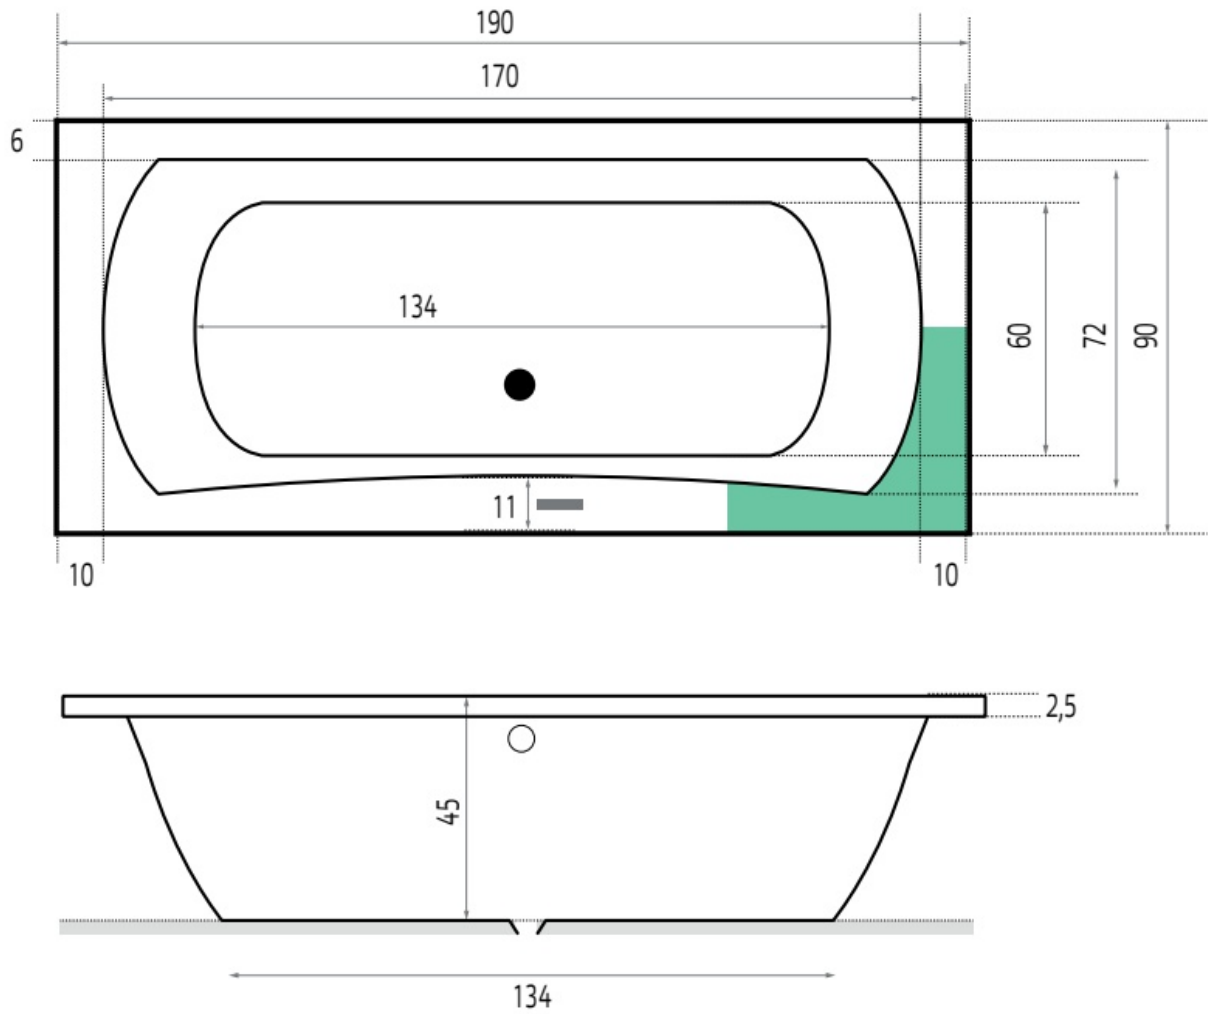

Maatvoering in cm.

Lagoon 6928	
Inbouwbad 180x80x50 cm	
Versie 1. 10-09-2021	

Maatvoering in cm.

Lagoon 6929	
Inbouwbad 190x90x50 cm	
Versie 1. 10-09-2021	

Maatvoering in cm.

Kristal 6984	
Inbouwbad 160x75x45 cm	
Versie 1. 10-09-2021	

Maatvoering in cm.

Kristal 6985	
Inbouwbad 170x75x45 cm	
Versie 1. 10-09-2021	

Maatvoering in cm.

Kristal 6986	
Inbouwbad 180x80x45 cm	
Versie 1. 10-09-2021	

Maatvoering in cm.

Robijn 6987
Inbouwbad 180x80x45 cm
Versie 1. 10-09-2021

Maatvoering in cm.

Robijn 6988	
Inbouwbad 190x90x45 cm	
Versie 1. 10-09-2021	

Maatvoering in cm.

Society 6870
Inbouwbad 170x75x50 cm
Versie 1. 10-09-2021

Maatvoering in cm.

Society 6883	
Inbouwbad 175x80x50 cm	
Versie 1. 10-09-2021	

Maatvoering in cm.

Society 6853	
Inbouwbad 180x80x50 cm	
Versie 1. 10-09-2021	

Maatvoering in cm.

Society 6884	
Inbouwbad 180x90x50 cm	
Versie 1. 10-09-2021	

Maatvoering in cm.

Society 6924	
Inbouwbad 190x140x50 cm	
Versie 1. 10-09-2021	