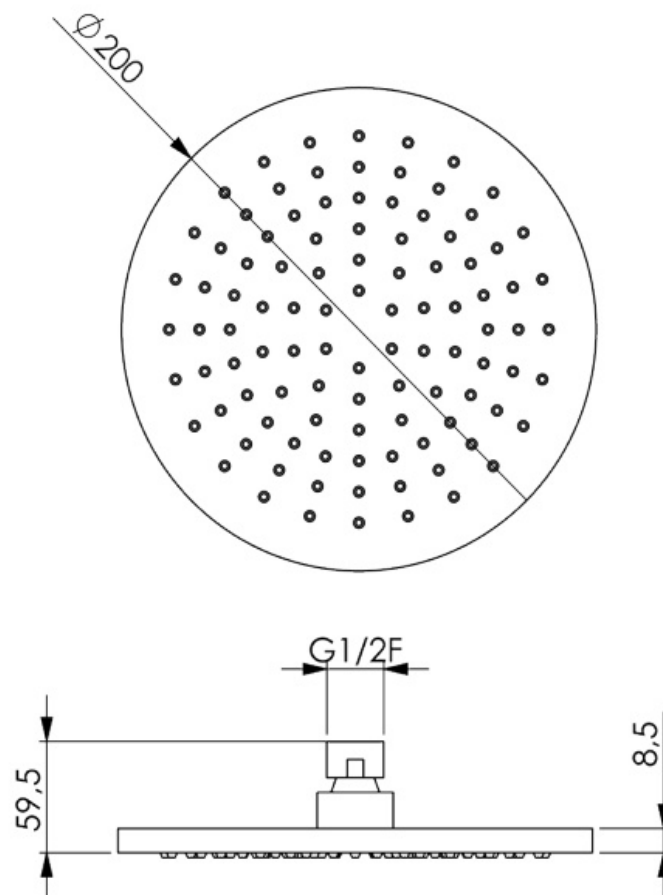

Accessoires kranen

Maatvoering in mm.

PX200	
Regendouche Ø200 mm	
Versie 1. 21-04-2022