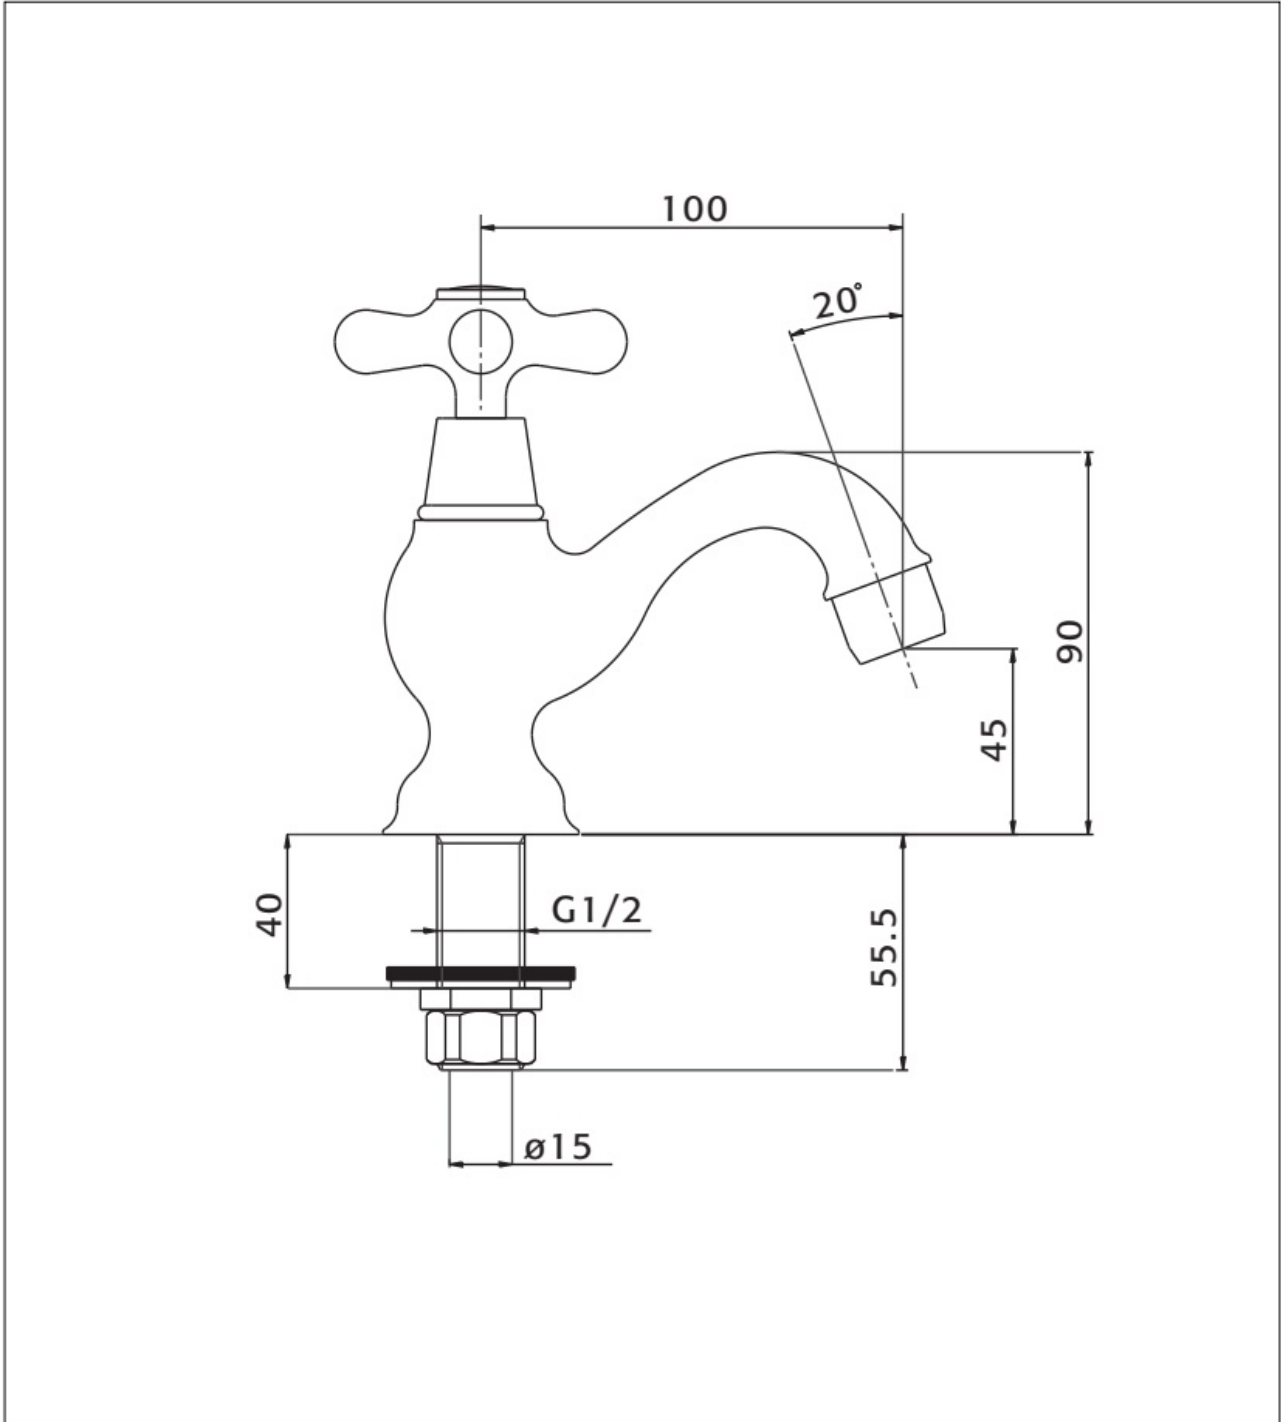

Maatvoering in mm.

ME5825	
Fonteinkraan	
01-10-2021