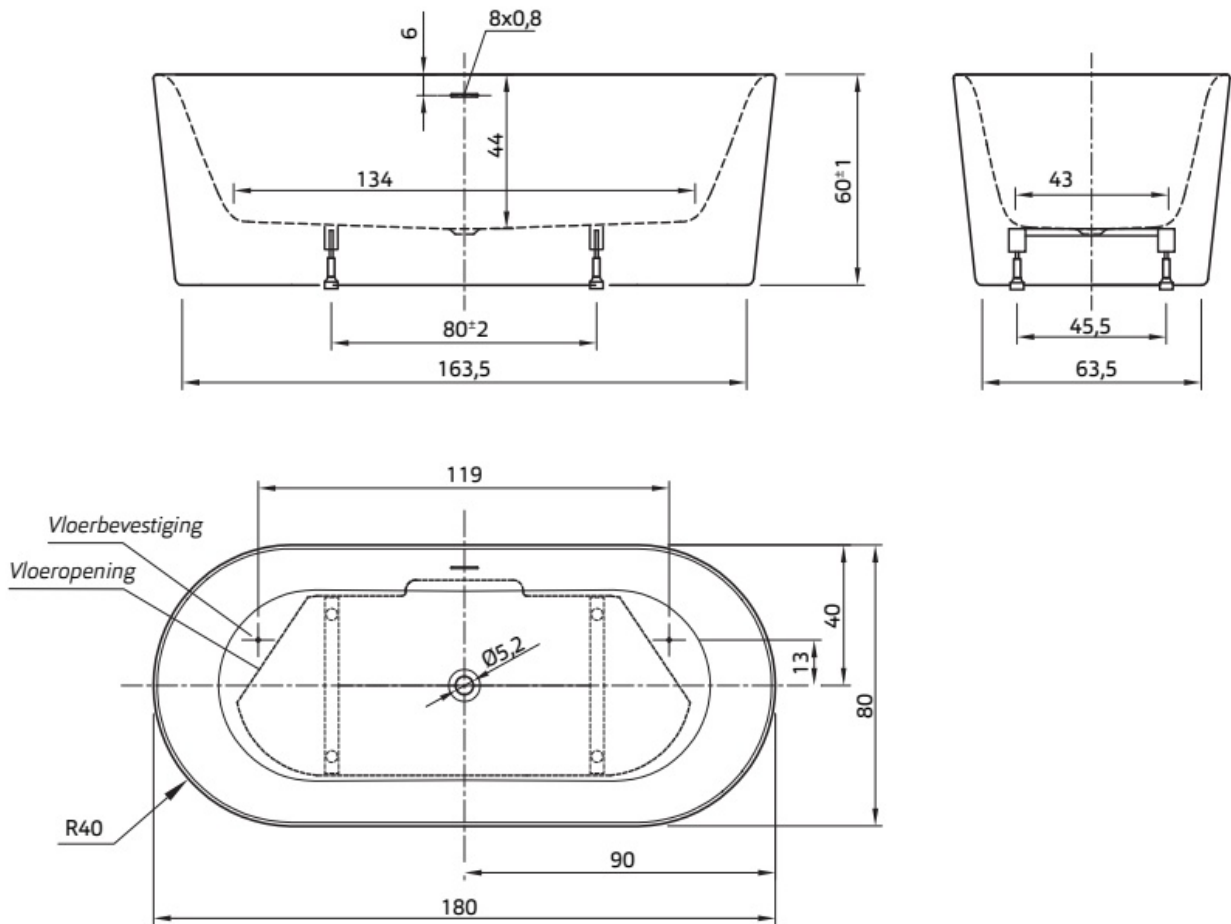

Maatvoering in cm.

Luca 7023 Zonder naad	
Inloop douchebad 180x80x60 cm	
Versie 1. 10-09-2021	

Maatvoering in cm.

Daan 7021
Vrijstaand bad 180x80x60 cm
Versie 1. 10-09-2021

Maatvoering in cm.

Max 7010 Rond
Vrijstaand bad 160x62 cm
Versie 1. 10-09-2021

Maatvoering in cm.

Friso 7061
Vrijstaand bad 155x80x61 cm
Versie 1. 10-09-2021

Maatvoering in cm.

Friso 7060
Vrijstaand bad 180x80x60 cm
Versie 1. 10-09-2021

Maatvoering in cm.

Fenna 7068	
Vrijstaand bad 170x80x60 cm	
Versie 1. 10-09-2021	