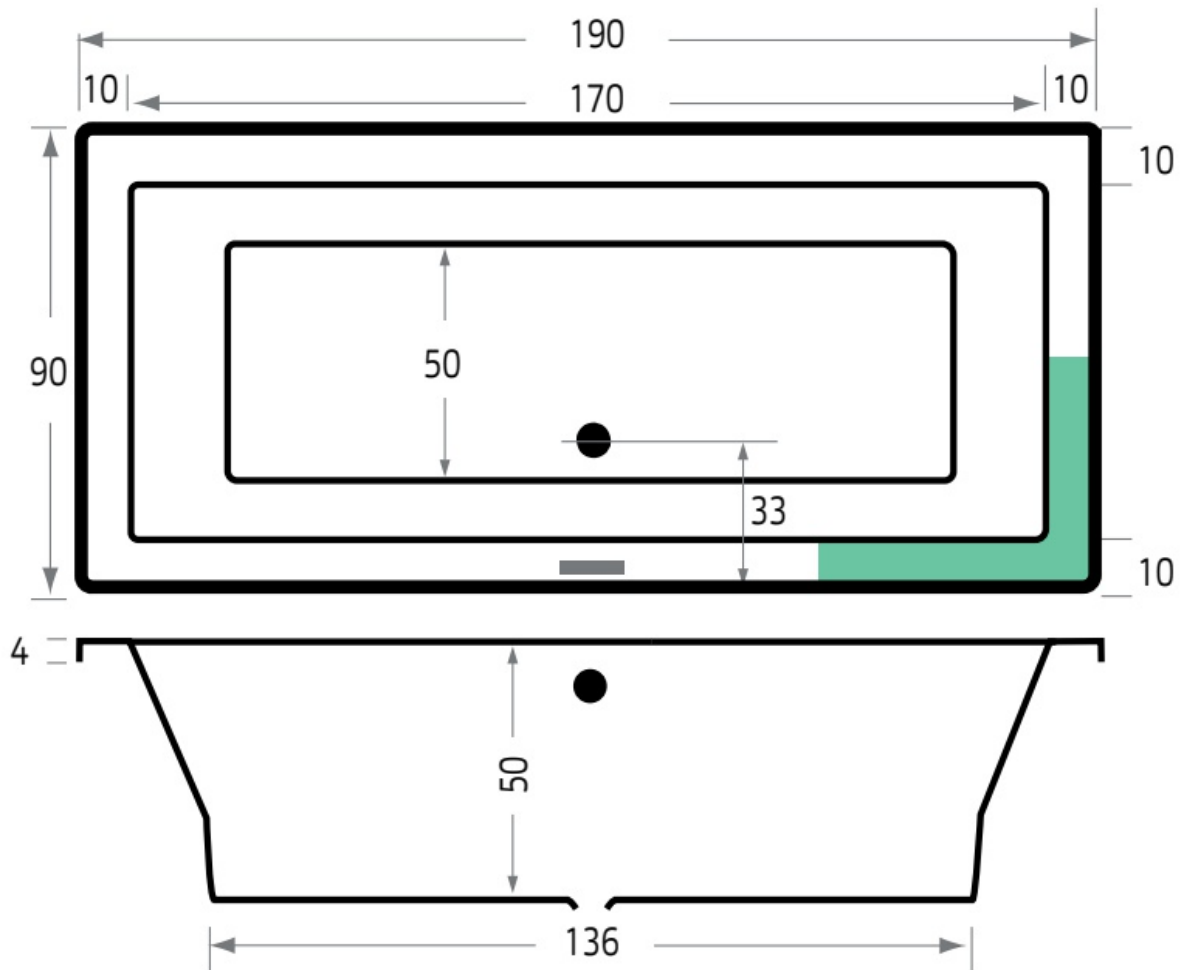

Maatvoering in cm.

Robijn 6988	
Inbouwbad 190x90x45 cm	
Versie 1. 10-09-2021	

Maatvoering in cm.

Society 6870
Inbouwbad 170x75x50 cm
Versie 1. 10-09-2021

Maatvoering in cm.

Society 6883	
Inbouwbad 175x80x50 cm	
Versie 1. 10-09-2021	

Maatvoering in cm.

Society 6853	
Inbouwbad 180x80x50 cm	
Versie 1. 10-09-2021	

Maatvoering in cm.

Society 6884	
Inbouwbad 180x90x50 cm	
Versie 1. 10-09-2021	

Maatvoering in cm.

Society 6924	
Inbouwbad 190x140x50 cm	
Versie 1. 10-09-2021	

Maatvoering in cm.

Society 6885	
Inbouwbad 190x80x50 cm	
Versie 1. 10-09-2021	

Maatvoering in cm.

Society 6854	
Inbouwbad 190x90x50 cm	
Versie 1. 10-09-2021	

Maatvoering in cm.

Society 6886	
Inbouwbad 200x90x50 cm	
Versie 1. 10-09-2021	