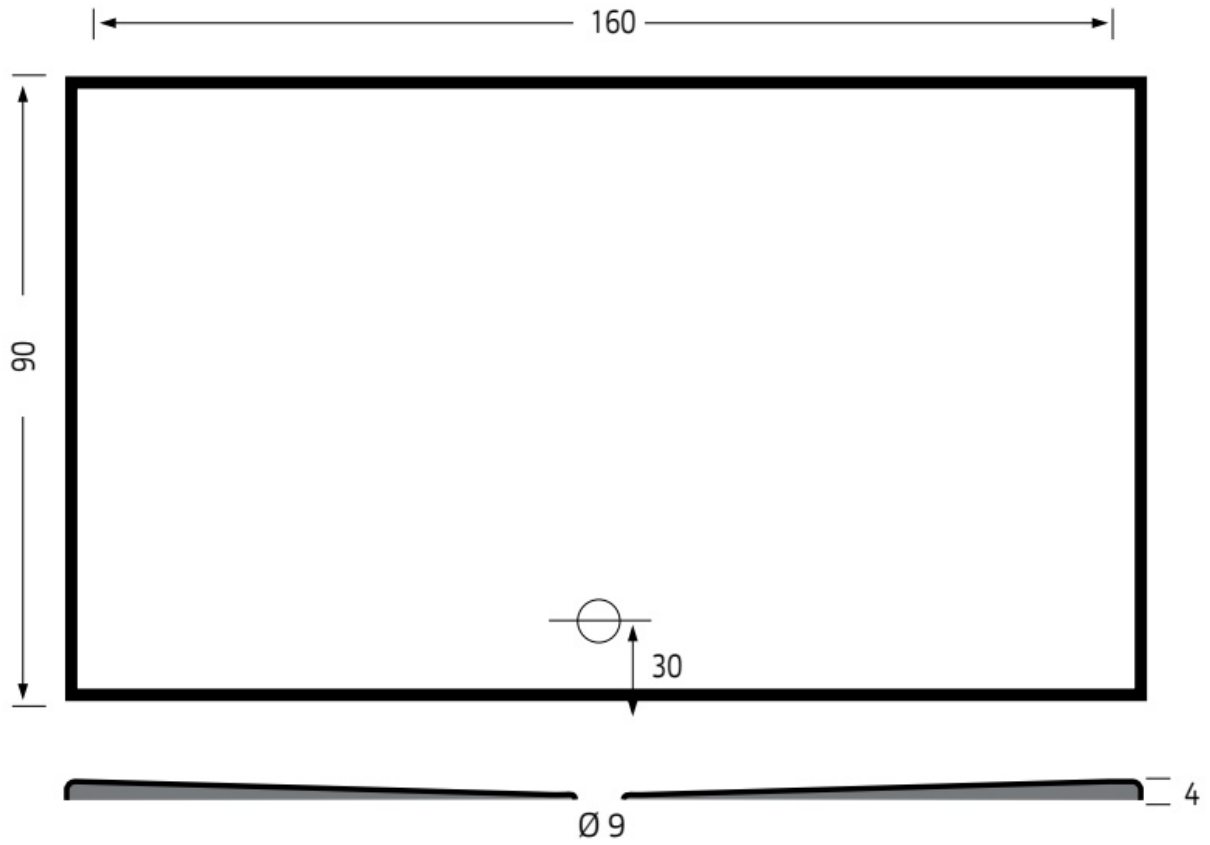

Maatvoering in cm.

6916 Flat	
Douchevloer 160x90 cm	
Versie 1. 10-09-2021