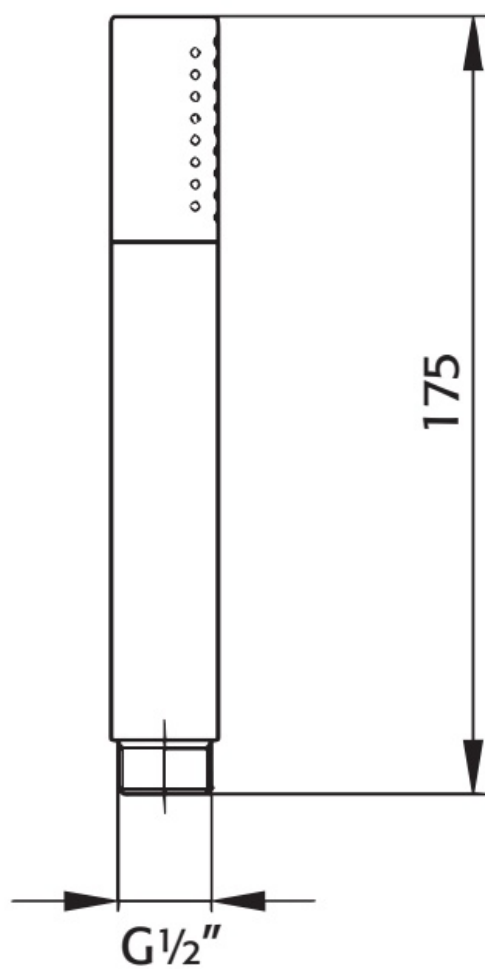

Maatvoering in mm.

PU5513	
Staaftanddouche ABS	
01-10-2021