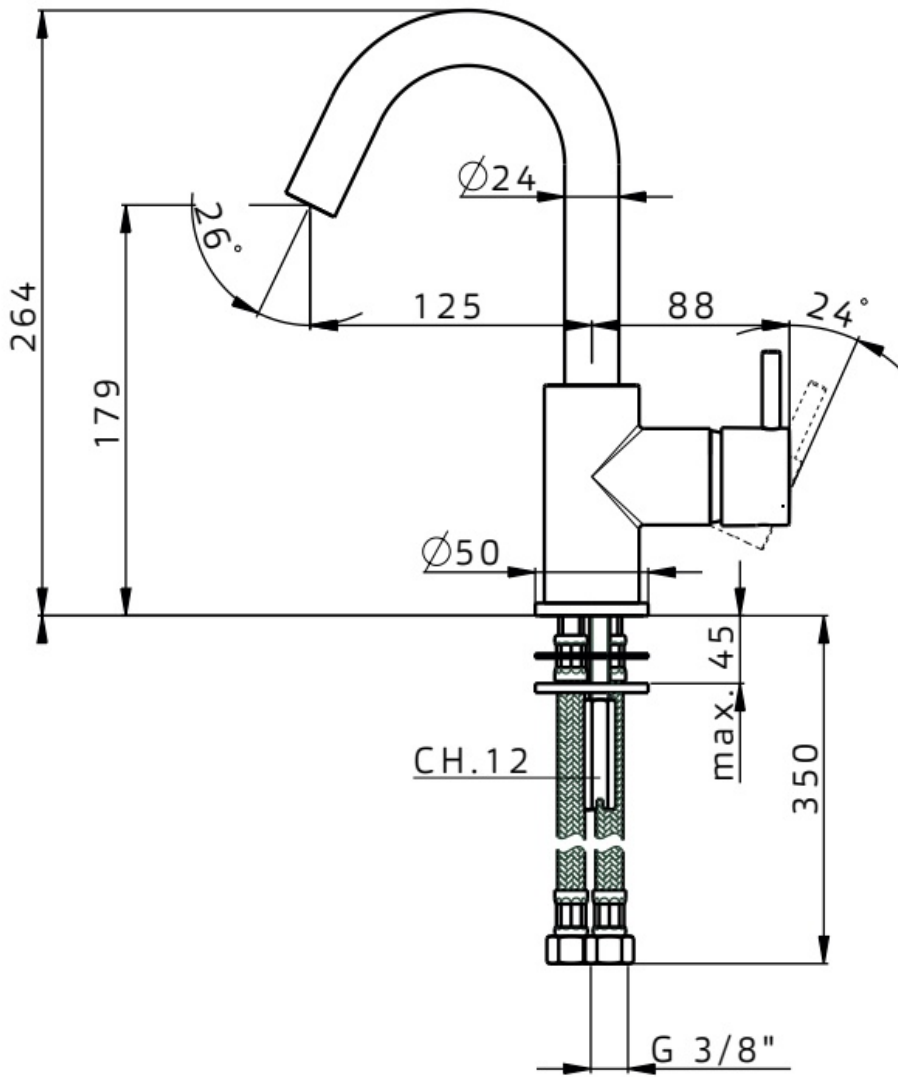

Maatvoering in mm.

DP5882
Wastafelkraan
01-10-2021