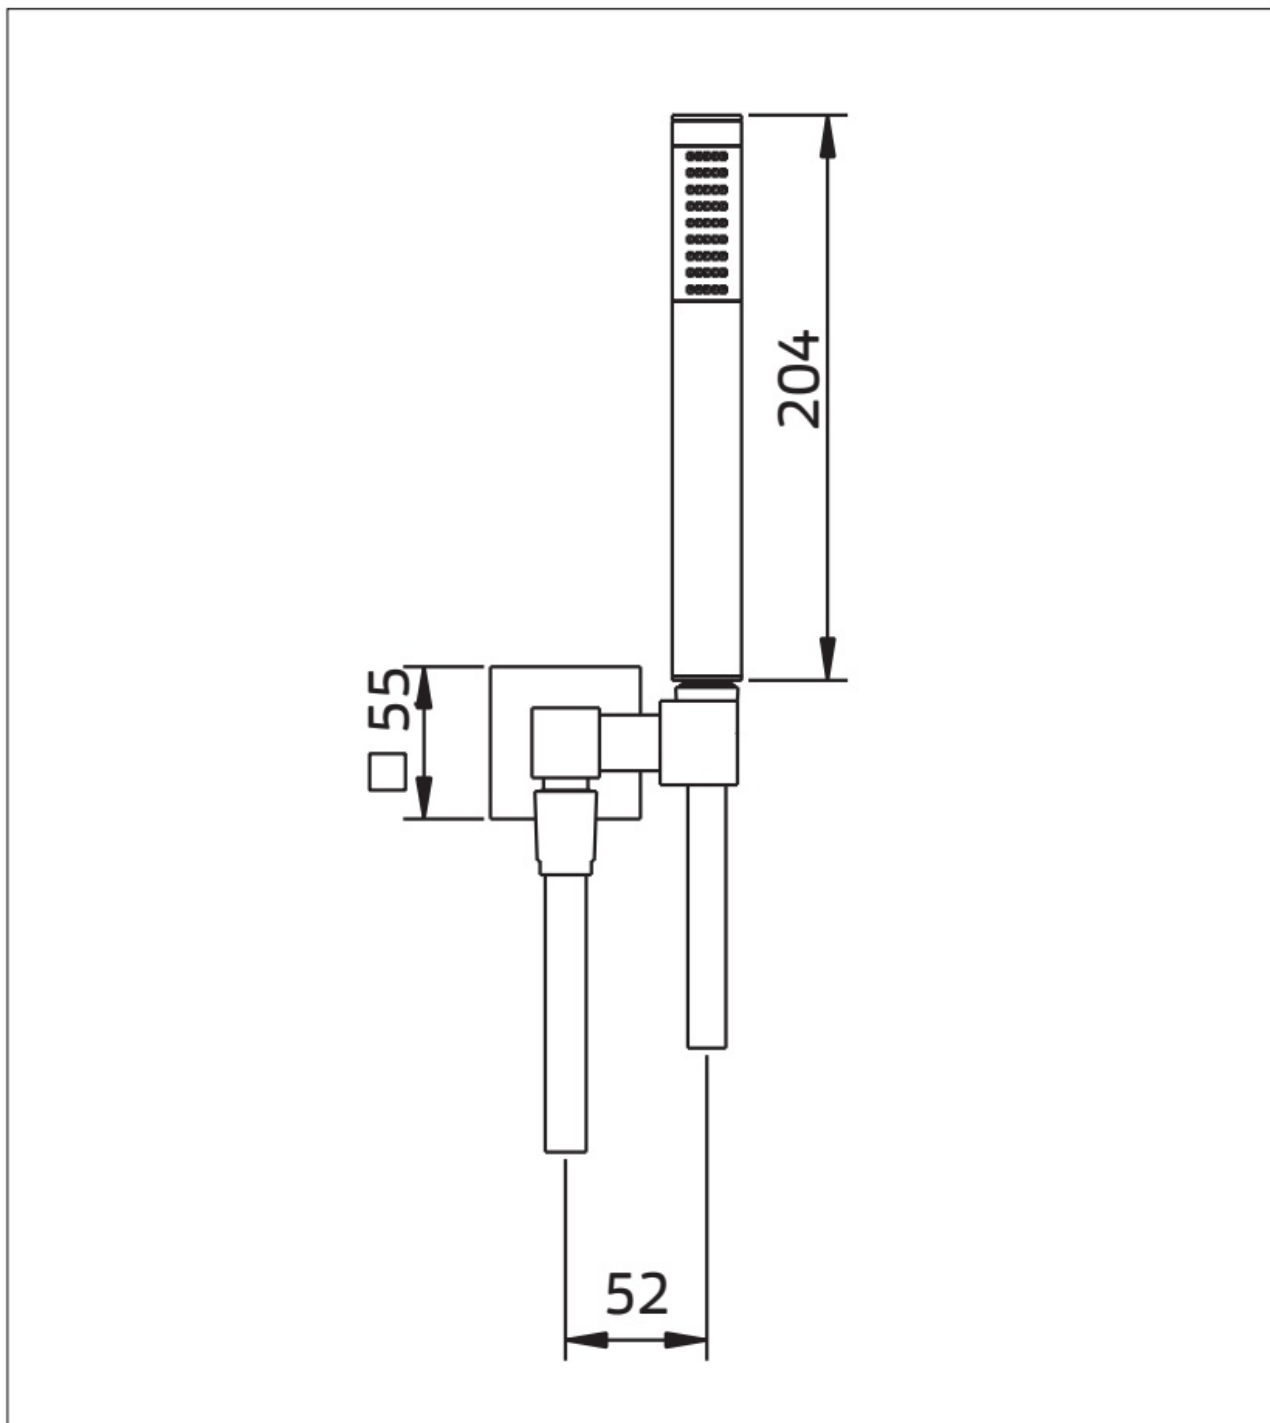

Maatvoering in mm.

7890	
Handdoucheset met wanduitlaat	
01-10-2021