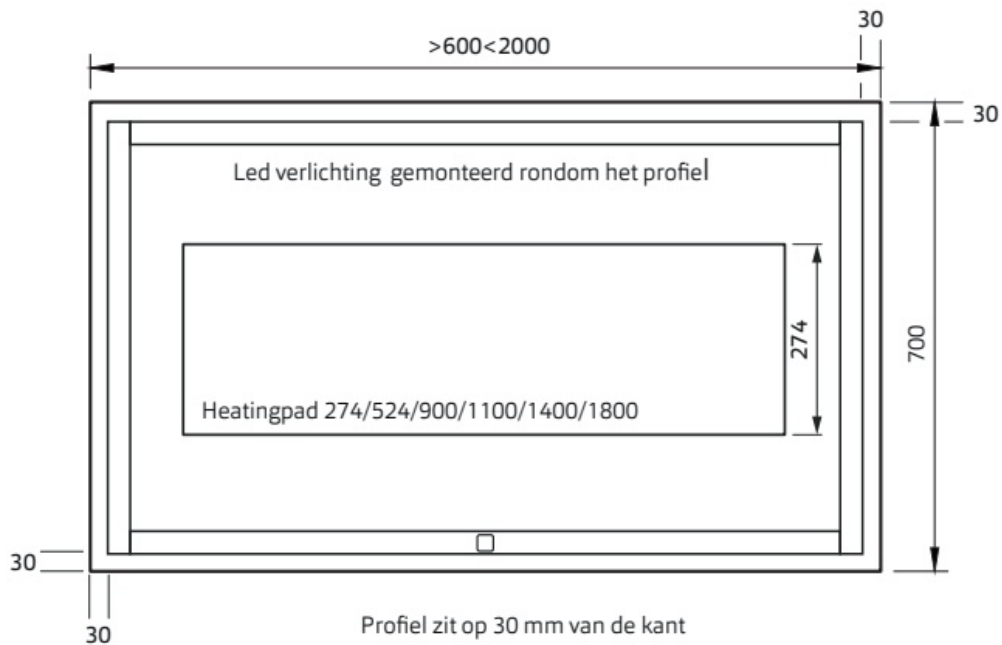

Voorkant

Achterkant

Maatvoering in mm.

Peschiera SPS5060 »SP54200

Spiegel met rondom indirecte spotless ledverlichting

01-12-2021

Voorkant

Achterkant