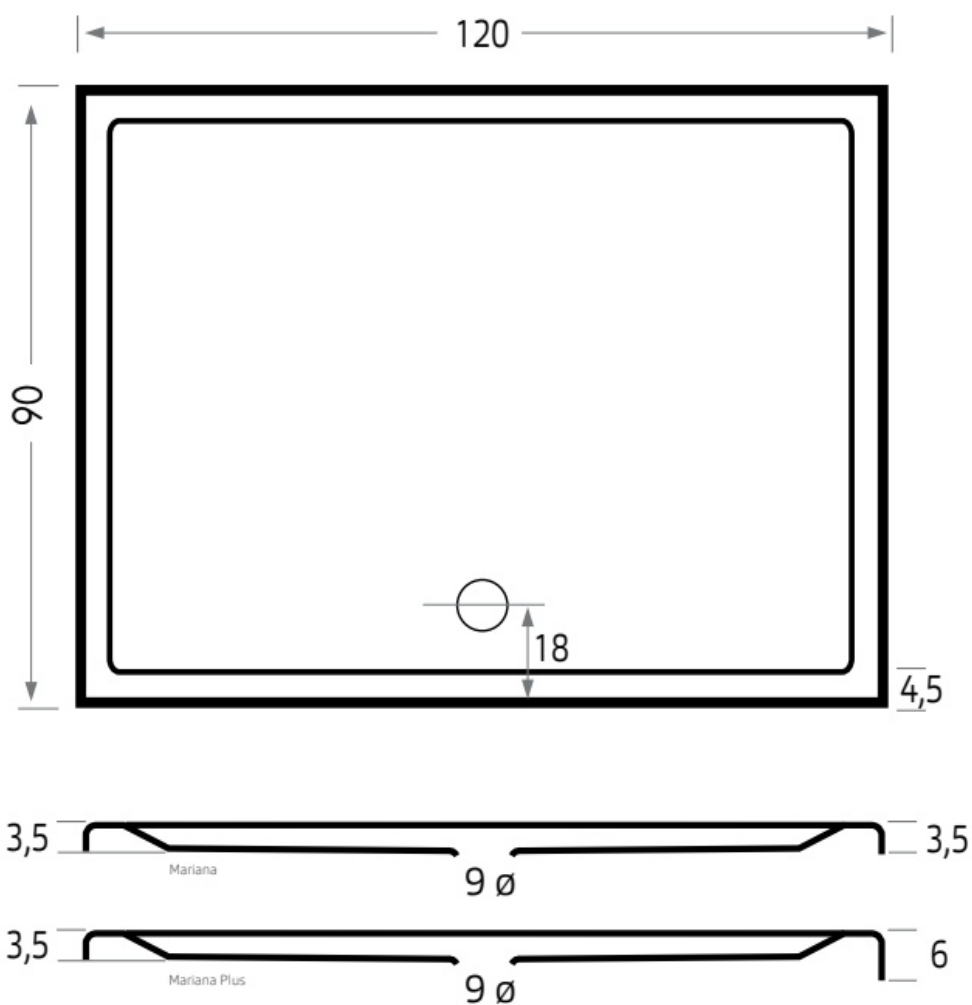

Maatvoering in cm.

6880 Mariana 6680 Mariana Plus	
Douchebak 120x75 cm	
Versie 2. 16-05-2022	

Maatvoering in cm.

6839 Mariana 6639 Mariana Plus
Douchebak 120x80 cm
Versie 2. 16-05-2022

Maatvoering in cm.

6859 Mariana 6659 Mariana Plus	
Douchebak 120x90 cm	
Versie 2. 16-05-2022	

Maatvoering in cm.

6888 Mariana 6688 Mariana Plus
Douchebak 120x100 cm
Versie 2. 16-05-2022

Maatvoering in cm.

6934 Mariana 6634 Mariana Plus	
Douchebak 130x80 cm	
Versie 2. 16-05-2022	

Maatvoering in cm.