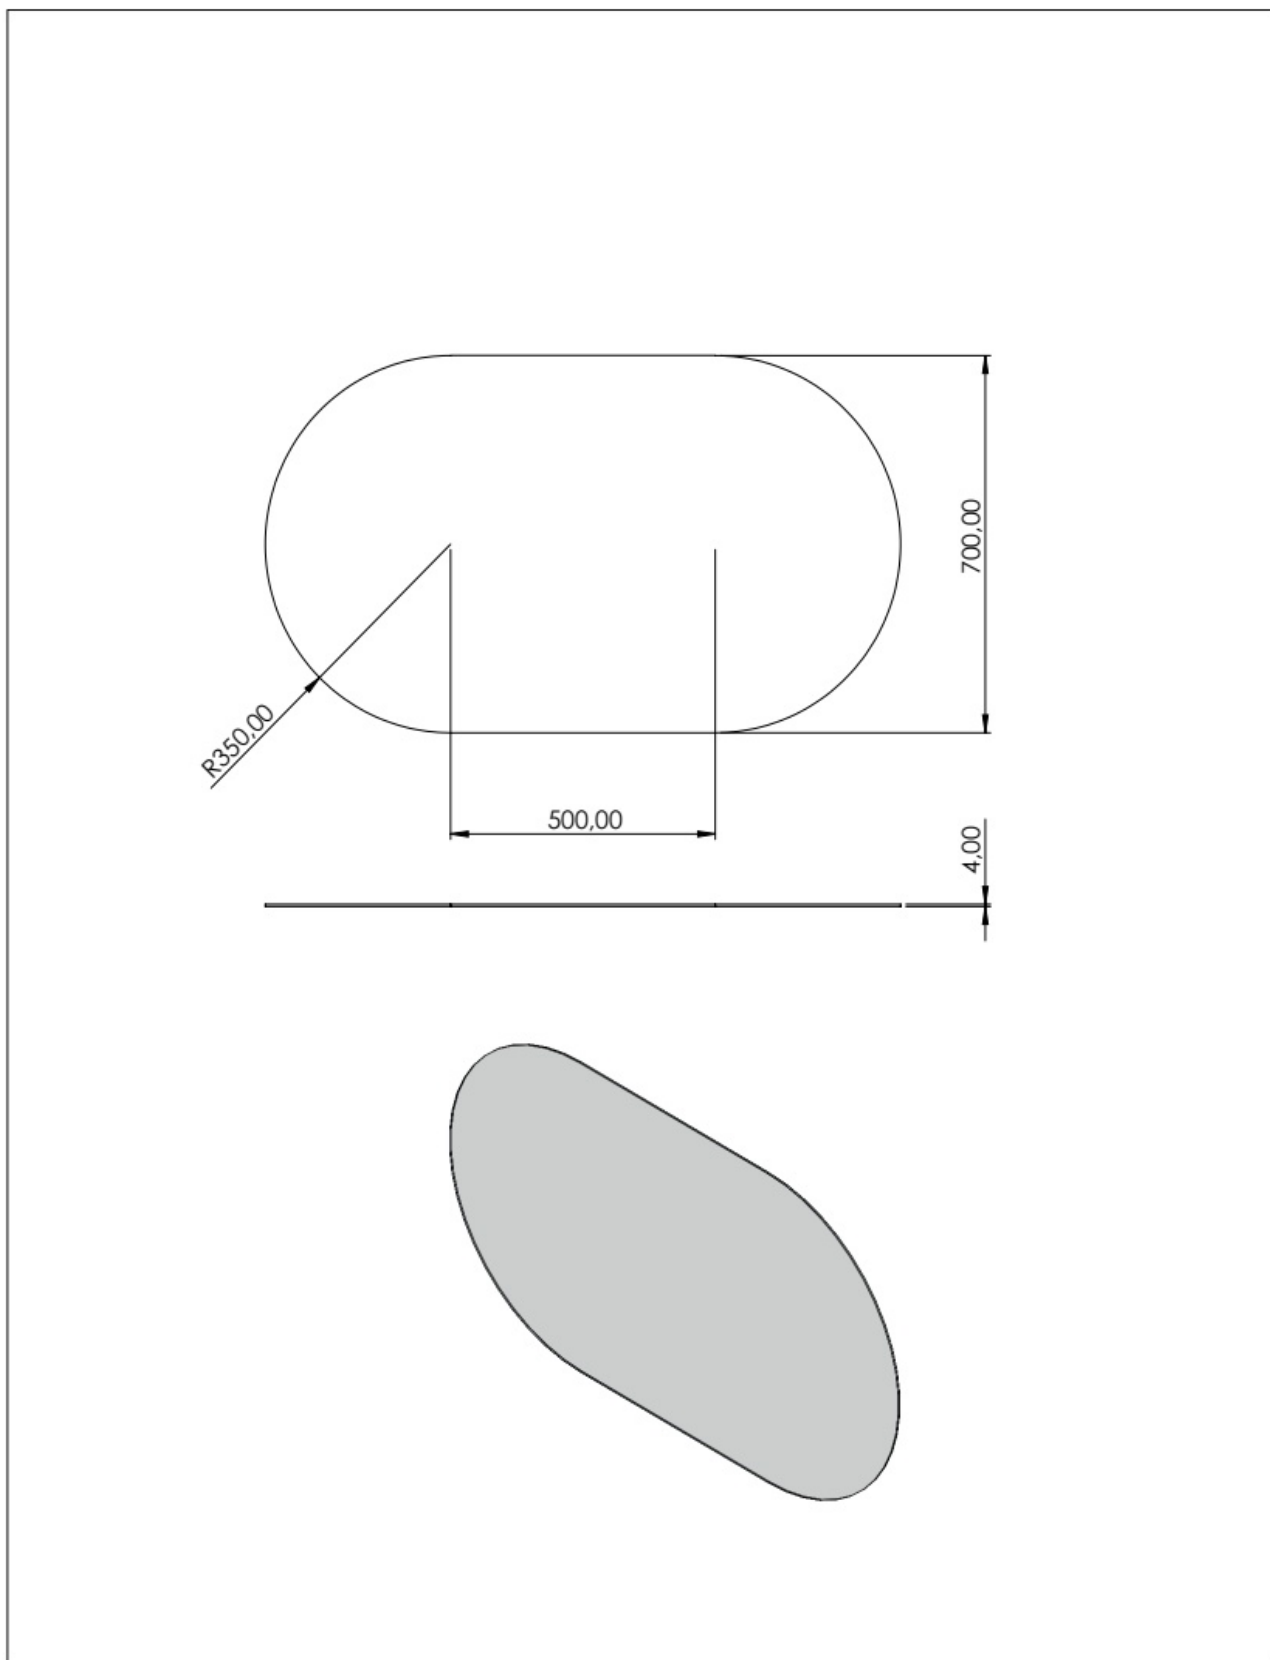

Maatvoering in mm.

Cisano SPS1250
Rechte ovale spiegel met rondom spotless ledverlichting
01-12-2021

Maatvoering in mm.

Uovo SPS1270
Eivormige spiegel met rondom indirecte spotless ledverlichting
01-12-2021