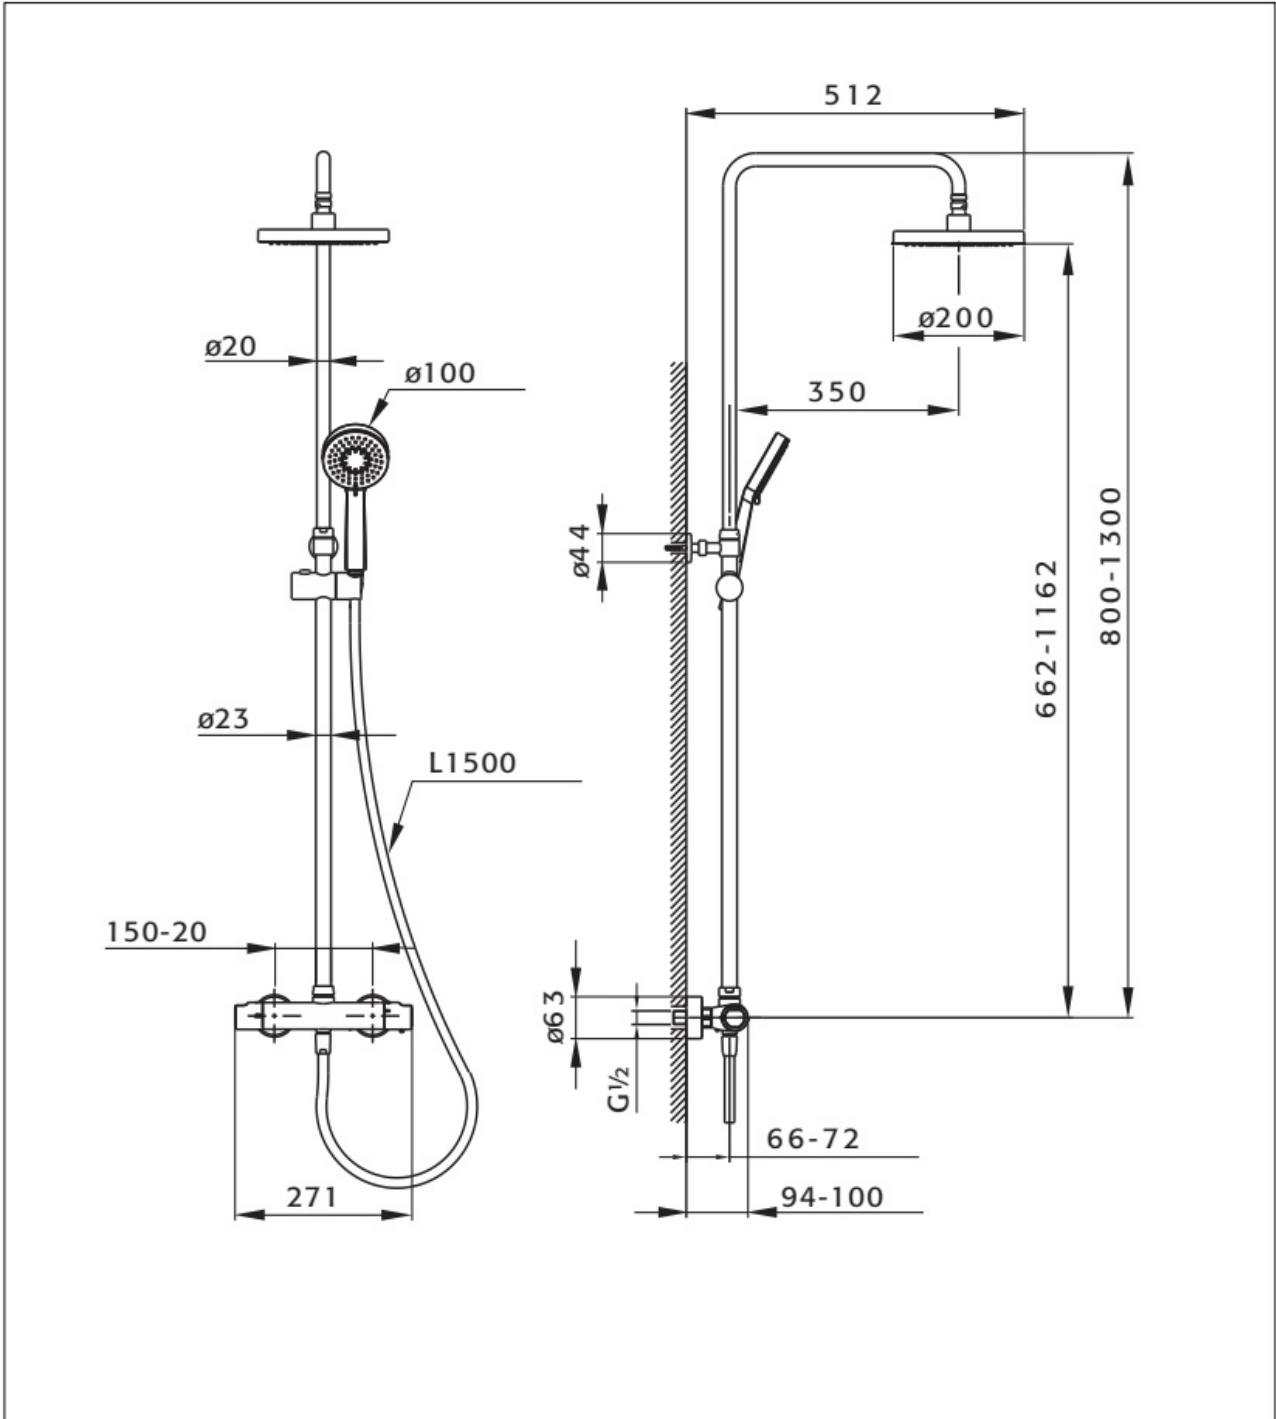

Maatvoering in mm.

DU5436	
Thermostatische opbouw doucheset ABS (telescopisch)	
01-10-2021