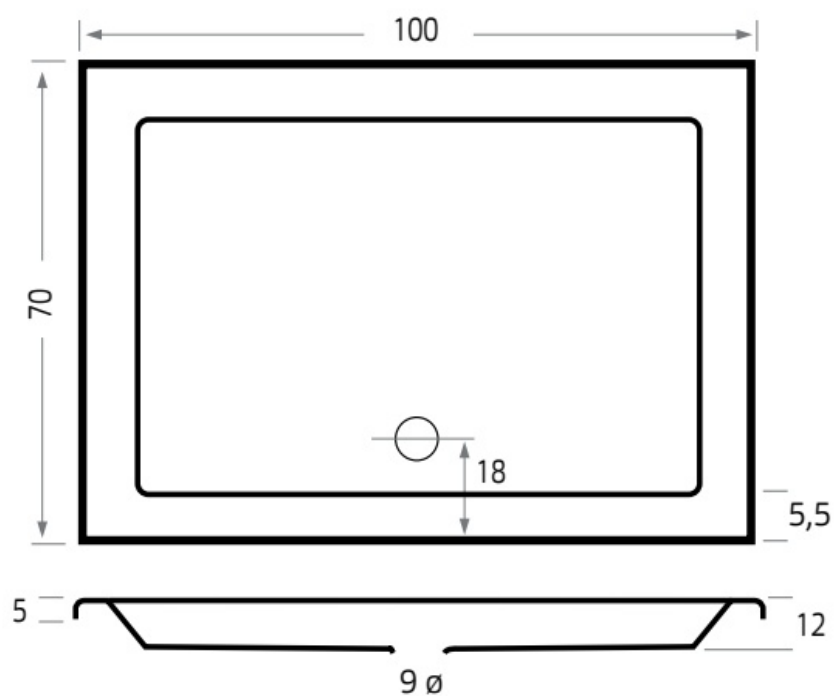

Maatvoering in cm.

6844 Bounty	
Douchebak 100x90 cm	
Versie 2. 03-10-2022	

Maatvoering in cm.

6849 Bounty	
Douchebak 100x100 cm	
Versie 1. 10-09-2021	

Maatvoering in cm.

6871 Society	
Douchebak 80x80 cm	
Versie 1. 10-09-2021	

Maatvoering in cm.

6872 Society	
Douchebak 90x80 cm	
Versie 1. 10-09-2021	

Maatvoering in cm.

6873 Society	
Douchebak 90x90 cm	
Versie 1. 10-09-2021	

Maatvoering in cm.

6874 Society	
Douchebak 100x70 cm	
Versie 1. 10-09-2021	