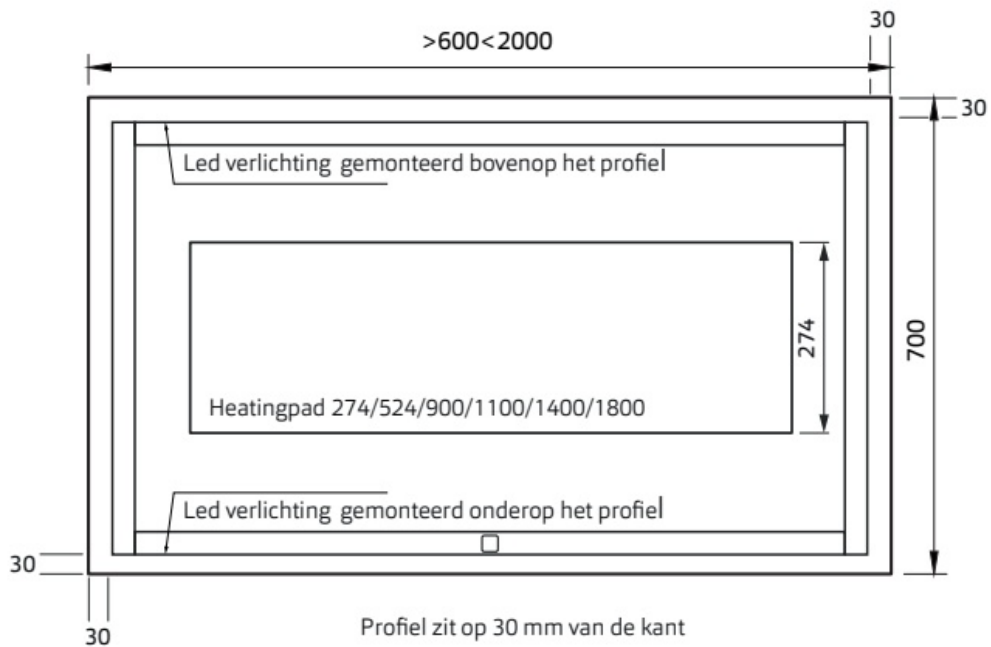

Achterkant