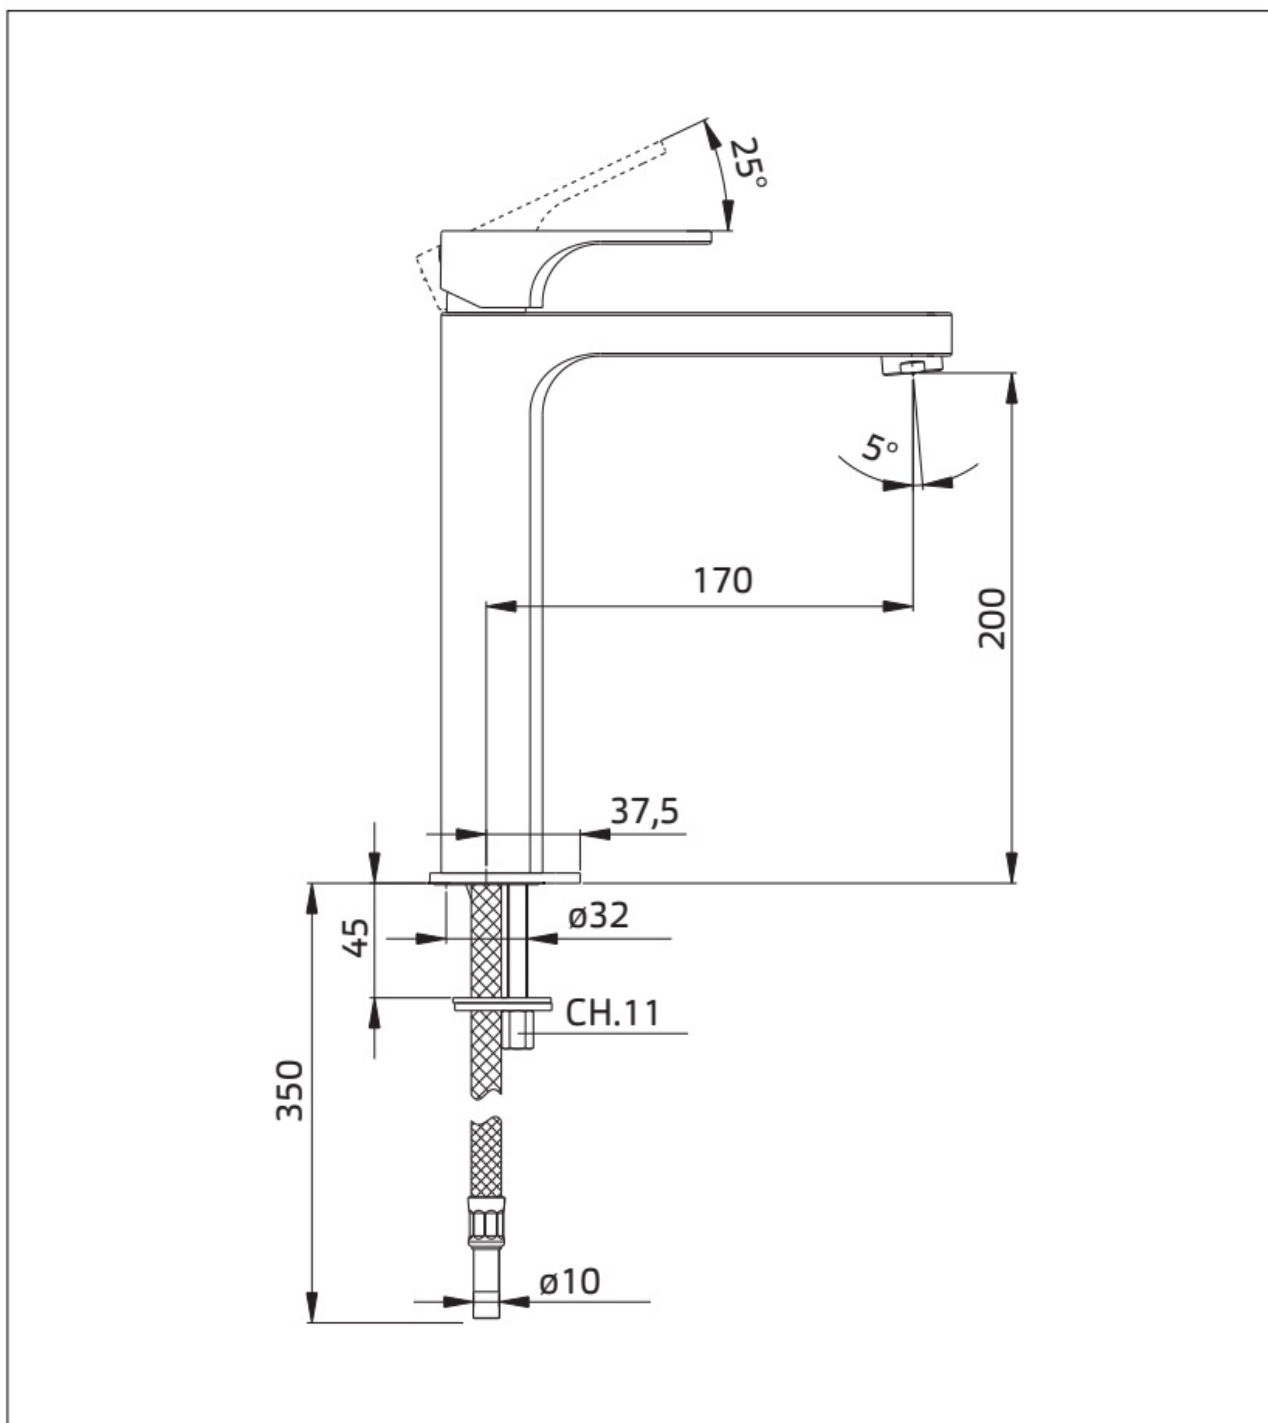

Maatvoering in mm.

AR5105	
Wastafelkraan	
01-10-2021	

Maatvoering in mm.

AR5106	
Inbouw wastafelkraan	
01-10-2021	

Maatvoering in mm.

AR5102
Wastafelkraan 150 mm hoog
01-10-2021

Maatvoering in mm.

AR5103
Wastafelkraan 200 mm hoog
01-10-2021