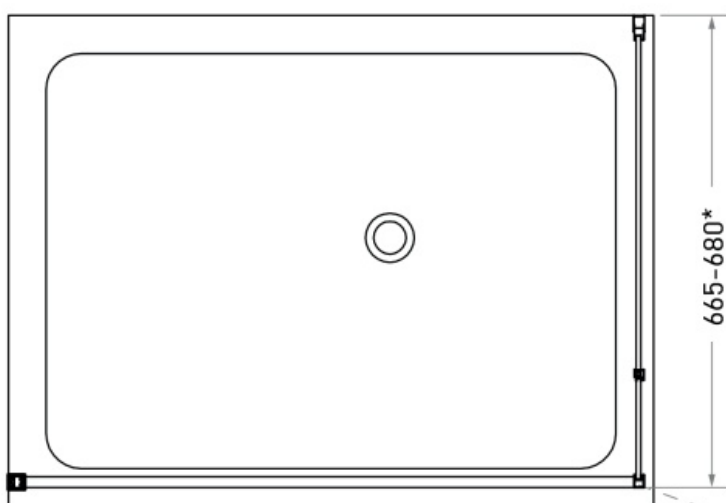

Maatvoering in mm.

LP-450

LP-600

Maatvoering in mm.

* Bij gebruik als hoekopstelling dient u 2,5 cm hier bij op te tellen voor het hoekprofiel.

LP-700

Maatvoering in mm.

* Bij gebruik als hoekopstelling dient u 2,5 cm hier bij op te tellen voor het hoekprofiel.