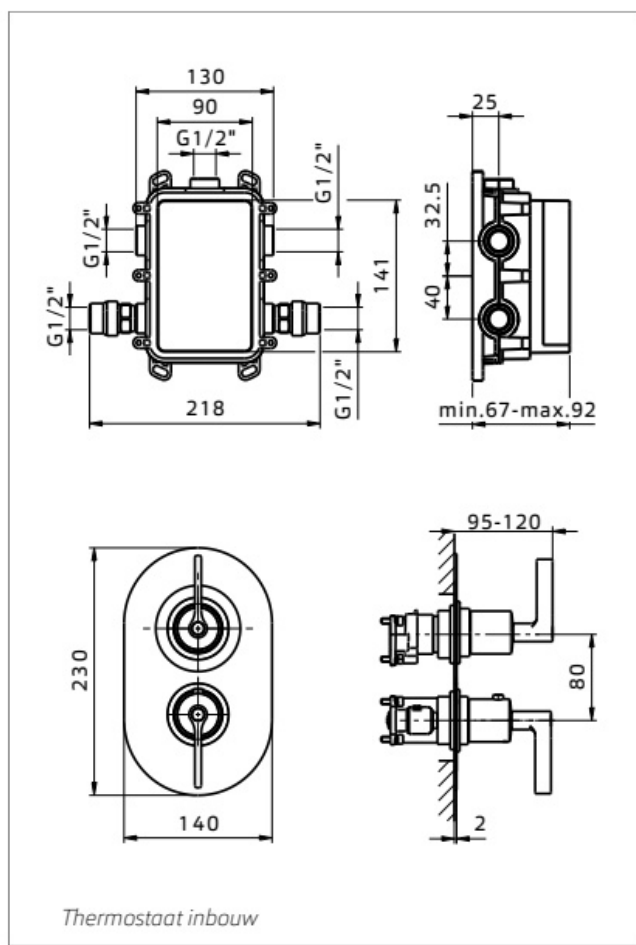

Maatvoering in mm.

AR5120	
Thermostatische inbouw doucheset	
01-10-2021	

Maatvoering in mm.

GL5610
Thermostatische inbouw doucheset
01-10-2021

Thermostaat inbouw

Handdouche met glijstang

Hoofddouche

Maatvoering in mm.