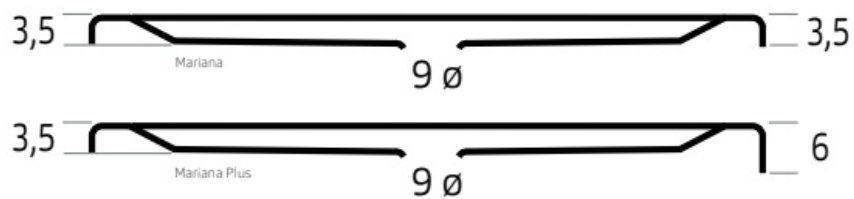

Maatvoering in cm.

6834 Mariana 6634 Mariana Plus
Douchebak 80x80 cm
Versie 2. 16-05-2022

Maatvoering in cm.

6930 Mariana 6630 Mariana Plus
Douchebak 90x70 cm
Versie 2. 16-05-2022

Maatvoering in cm.

6852 Mariana 6652 Mariana Plus	
Douchebak 90x75 cm	
Versie 2. 16-05-2022	

Maatvoering in cm.

6835 Mariana 6635 Mariana Plus
Douchebak 90x80 cm
Versie 2. 16-05-2022

Maatvoering in cm.

6836 Mariana 6636 Mariana Plus
Douchebak 90x90 cm
Versie 2. 16-05-2022

Maatvoering in cm.

6931 Mariana 6631 Mariana Plus
Douchebak 100x70 cm
Versie 2. 16-05-2022

Maatvoering in cm.

6979 Mariana 6679 Mariana Plus
Douchebak 100x75 cm
Versie 2. 16-05-2022

Maatvoering in cm.

6838 Mariana 6638 Mariana Plus	
Douchebak 100x80 cm	
Versie 2. 16-05-2022	

Maatvoering in cm.

6858 Mariana 6658 Mariana Plus
Douchebak 100x90 cm
Versie 2. 16-05-2022