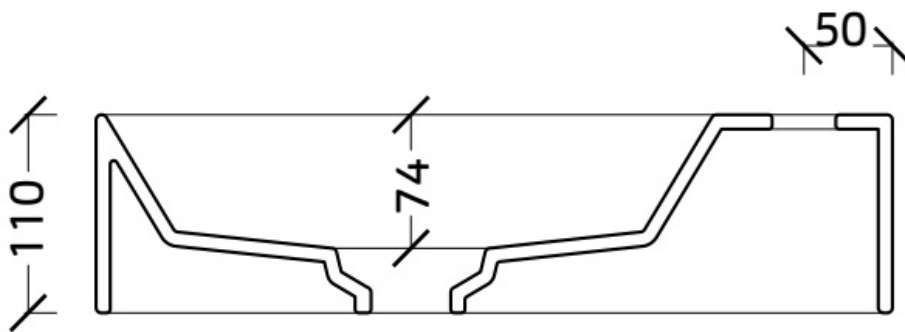

Maatvoering in mm.

Isola SPS5939 »SPS9979
Organisch gevormde spiegel met indirecte spotless ledverlichting
01-12-2021

Voorkant

Achterkant

Maatvoering in mm.

Limone SPS9050 »SPS9051
D form spiegel met rondom indirecte spotless ledverlichting
01-12-2021