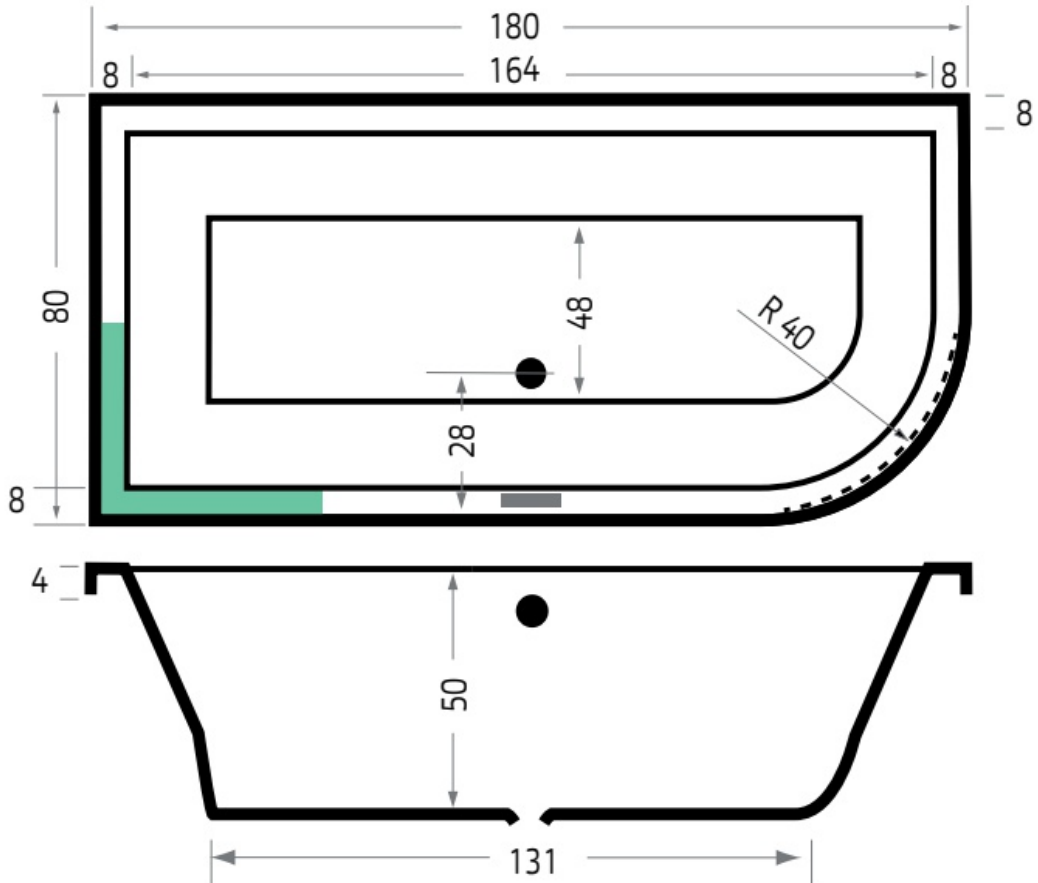

Maatvoering in cm.

Lucia 6890 Hoekbad	
Inbouwbad 180x80x44 cm	
Versie 1. 10-09-2021	

Maatvoering in cm.

Borneo 6805 Hoekbad	
Inbouwbad 140x140x44 cm	
Versie 1. 10-09-2021	

Maatvoering in cm.

Society 145 6860 Hoekbad
Inbouwbad 145x145x50 cm
Versie 1. 10-09-2021

Maatvoering in cm.

Sumba 6892	
Inbouwbad 175x80x45 cm	
Versie 1. 10-09-2021	

Maatvoering in cm.

Sumba 6893	
Inbouwbad 190x90x45 cm	
Versie 1. 10-09-2021	

Maatvoering in cm.

Gomera 6887	
Inbouwbad 170x75x49 cm	
Versie 1. 10-09-2021	

Maatvoering in cm.

Gomera 6856	
Inbouwbad 180x80x49 cm	
Versie 1. 10-09-2021	

Maatvoering in cm.

Gomera 6826	
Inbouwbad 190x90x49 cm	
Versie 1. 10-09-2021	

Maatvoering in cm.

Principe 6922 Links	
Inbouwbad 180x80x50 cm	
Versie 1. 10-09-2021	

Maatvoering in cm.

Principe 6923 Rechts
Inbouwbad 180x80x50 cm
Versie 1. 10-09-2021

Maatvoering in cm.

Principe Basic 6921
Inbouwbad 180x80x50 cm
Versie 1. 10-09-2021

Vrijstaande baden

Moniek	69-70
Isa	71
Rens	72-73
Britt	74-75
Noa	76
Cindy	77-78
Marina	79
Charley	80-84
Taylor	85
Dion	86