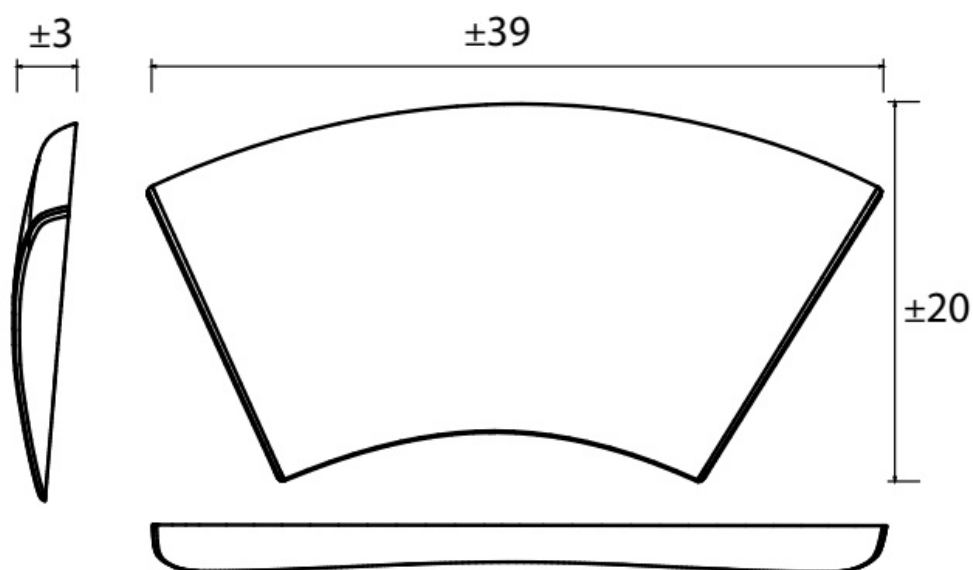

Enjoy BK01	
Badkussen 36x15x1,2 cm	
Versie 1. 10-09-2021	

Maatvoering in cm.

Society 145 BK02	
Badkussen 60x24x16,3/1 cm	
Versie 1. 10-09-2021	

Maatvoering in cm.

Comfort BK03	
Badkussen 30x10x5,5/1,5 cm	
Versie 1. 10-09-2021	