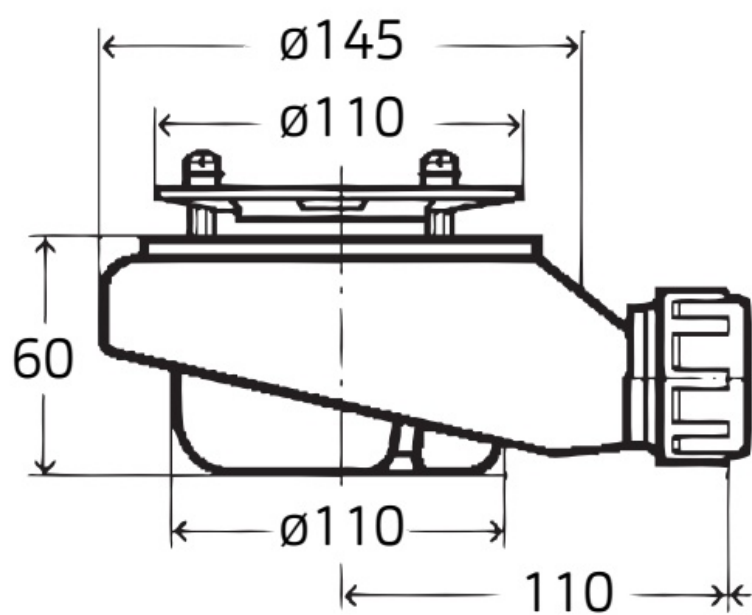

Maatvoering in cm.

6847 Marshall	
Douchebak 90x90 cm	
Versie 1. 10-09-2021	

Maatvoering in cm.

6848 Marshall	
Douchebak 100x100 cm	
Versie 1. 10-09-2021	

Maatvoering in mm.

BB124
Luxe douchebakafvoer
Versie 1. 10-09-2021