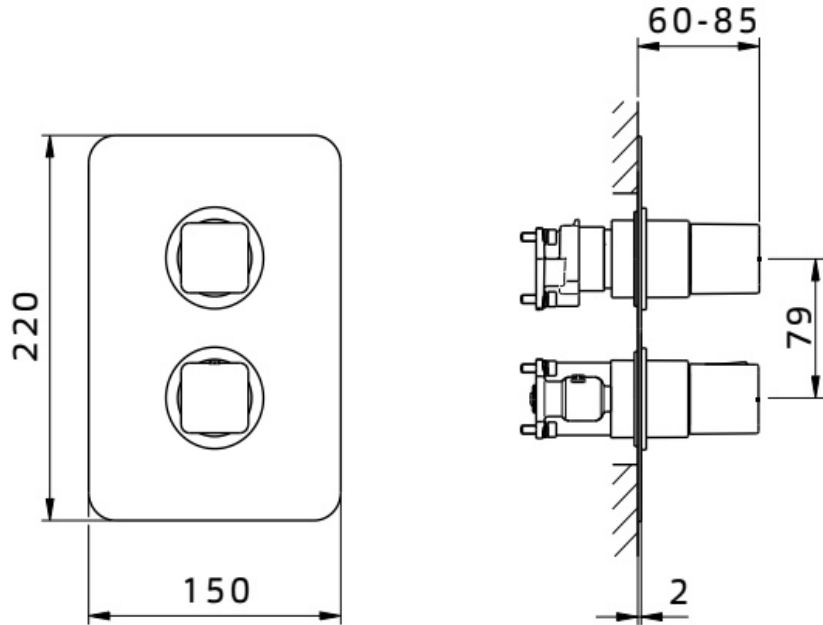

Maatvoering in mm.

AR5120-P	
Inbouw doucheset	
Versie 1. 20-04-2022