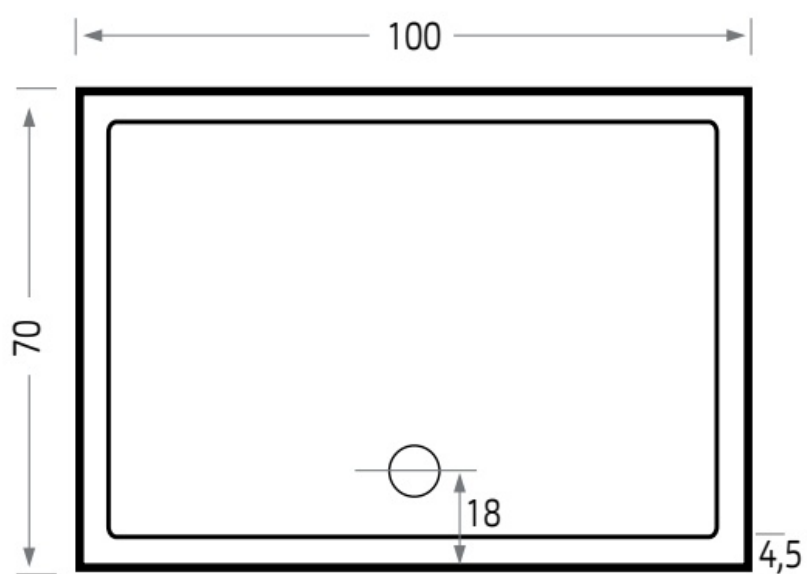

Maatvoering in cm.

6835 Mariana 6635 Mariana Plus
Douchebak 90x80 cm
Versie 2. 16-05-2022

Maatvoering in cm.

6836 Mariana 6636 Mariana Plus
Douchebak 90x90 cm
Versie 2. 16-05-2022

Maatvoering in cm.

6931 Mariana 6631 Mariana Plus
Douchebak 100x70 cm
Versie 2. 16-05-2022