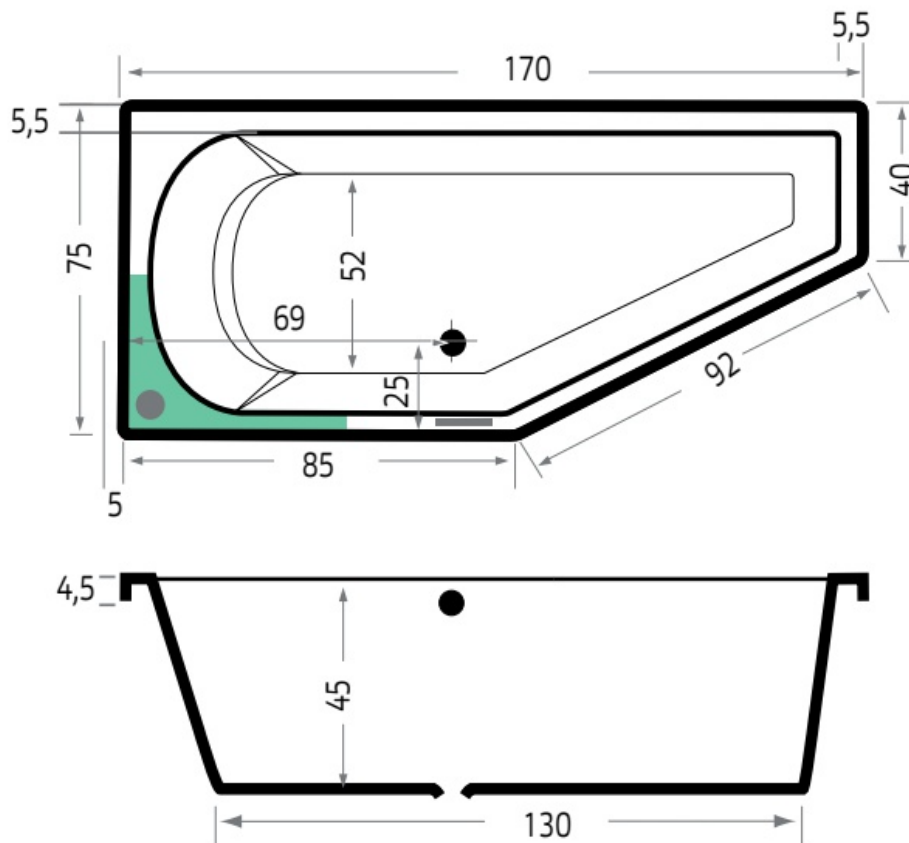

Maatvoering in cm.

Cuba 6828	
Inbouwbad 180x80x48 cm	
Versie 1. 10-09-2021	

Maatvoering in cm.

Nassau 6833 Duobad	
Inbouwbad 200x90x49 cm	
Versie 1. 10-09-2021	

Maatvoering in cm.

Fiji 6829 Links
Inbouwbad 160x90x48 cm
Versie 1. 10-09-2021

Maatvoering in cm.

Fiji 6830 Rechts	
Inbouwbad 160x90x48 cm	
Versie 1. 10-09-2021	

Maatvoering in cm.

Society 160 6881 Links	
Inbouwbad 160x90x50 cm	
Versie 1. 10-09-2021	

Maatvoering in cm.

Society 160 6882 Rechts
Inbouwbad 160x90x50 cm
Versie 1. 10-09-2021

Maatvoering in cm.

Lagoon Compact 6980 Links	
Inbouwbad 160x75x45 cm	
Versie 1. 10-09-2021	

Maatvoering in cm.

Lagoon Compact 6981 Rechts
Inbouwbad 160x75x45 cm
Versie 1. 10-09-2021

Maatvoering in cm.

Lagoon Compact 6982 Links	
Inbouwbad 170x75x45 cm	
Versie 1. 10-09-2021	

Maatvoering in cm.

Lagoon Compact 6983 Rechts	
Inbouwbad 170x75x45 cm	
Versie 1. 10-09-2021	

Maatvoering in cm.

Society Compact 6925 Links	
Inbouwbad 170x75x44 cm	
Versie 1. 10-09-2021	

Maatvoering in cm.