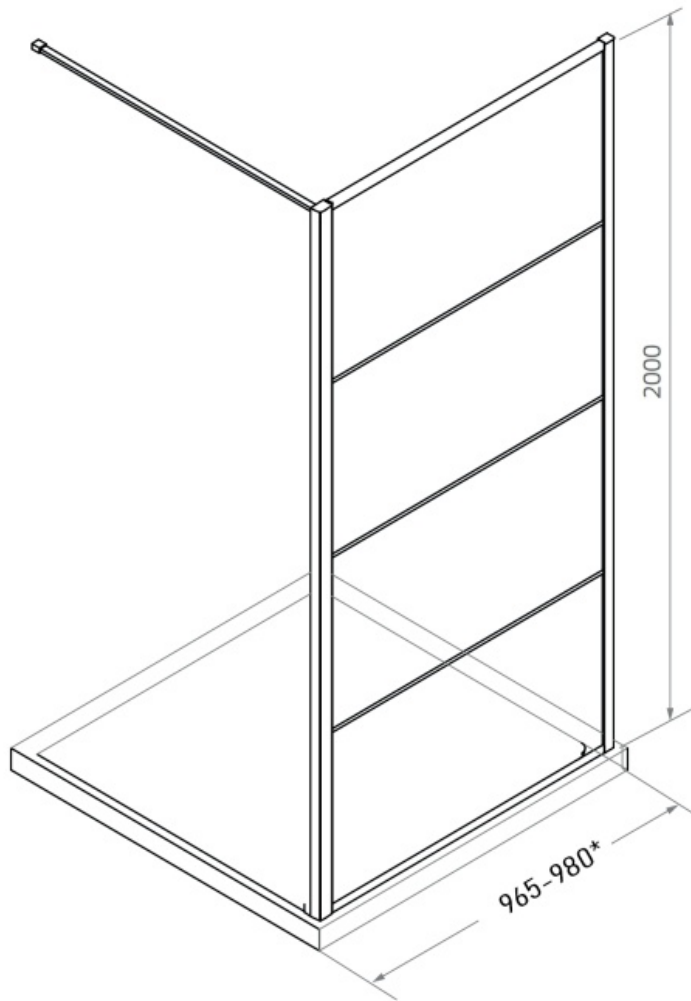

LP-701

Maatvoering in mm.

*** Bij gebruik als hoekopstelling dient u 2,5 cm hier bij op te tellen voor het hoekprofiel.**

LP-702

Maatvoering in mm.

* Bij gebruik als hoekopstelling dient u 2,5 cm hier bij op te tellen voor het hoekprofiel.