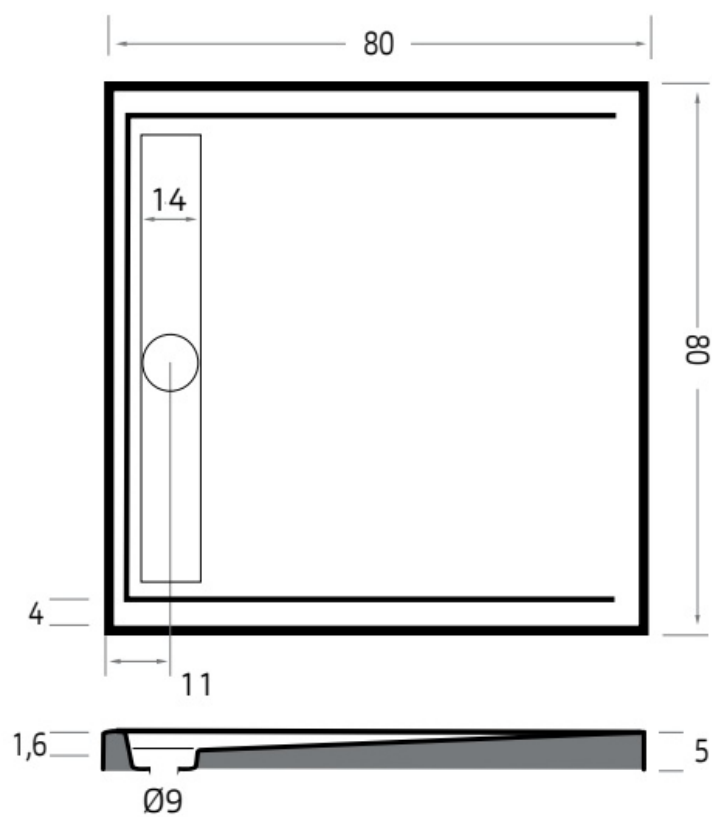

Maatvoering in cm.

6913 Flat	
Douchevloer 120x100 cm	
Versie 1. 10-09-2021	

Maatvoering in cm.

6914 Flat
Douchevloer 140x90 cm
Versie 1. 10-09-2021

Maatvoering in cm.

6904 Flat	
Douchevloer 140x100 cm	
Versie 1. 10-09-2021	

Maatvoering in cm.

6915 Flat	
Douchevloer 150x90 cm	
Versie 1. 10-09-2021	

Maatvoering in cm.

6916 Flat	
Douchevloer 160x90 cm	
Versie 1. 10-09-2021	

Maatvoering in cm.

6918 Flat	
Douchevloer 180x90 cm	
Versie 1. 10-09-2021	

Maatvoering in cm.

6939 Flat	
Douchevloer 200x100 cm	
Versie 1. 10-09-2021	

Maatvoering in cm.

6952 Easy Tray	
Douchevloer 80x80 cm	
Versie 1. 10-09-2021	

Maatvoering in cm.

6940 Easy Tray	
Douchevloer 90x80 cm	
Versie 1. 10-09-2021	

Maatvoering in cm.

6944 Easy Tray	
Douchevloer 90x90 cm	
Versie 1. 10-09-2021	

Maatvoering in cm.

6941 Easy Tray
Douchevloer 100x80 cm
Versie 1. 10-09-2021

Maatvoering in cm.

6945 Easy Tray	
Douchevloer 100x90 cm	
Versie 1. 10-09-2021	