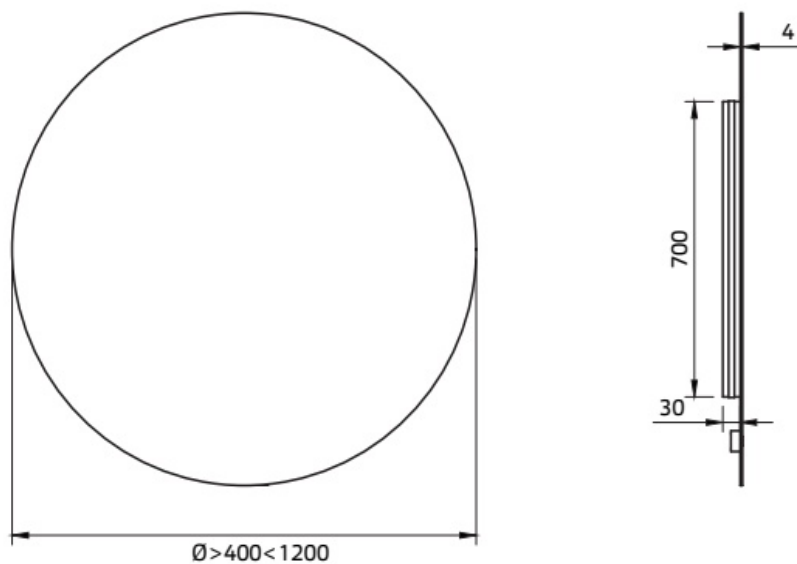

Voorkant

Achterkant