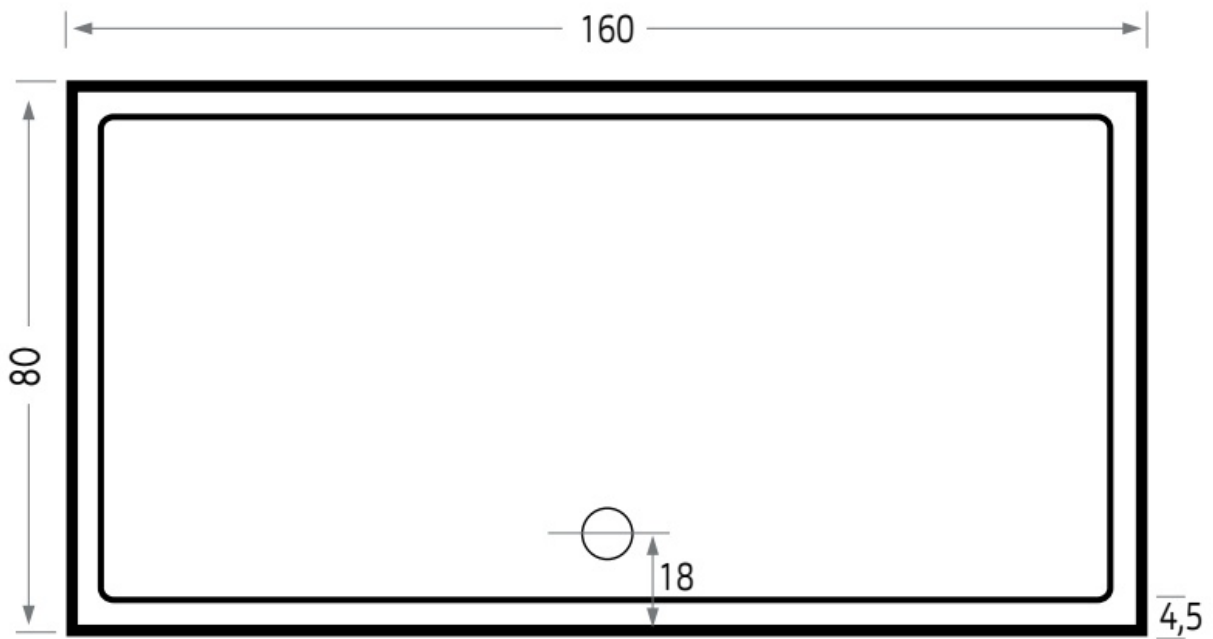

Maatvoering in cm.

6867 Mariana 6667 Mariana Plus
Douchebak 150x90 cm
Versie 2. 16-05-2022

Maatvoering in cm.

6960 Mariana 6660 Mariana Plus
Douchebak 150x100 cm
Versie 2. 16-05-2022

Maatvoering in cm.

6889 Mariana 6689 Mariana Plus
Douchebak 160x80 cm
Versie 2. 16-05-2022