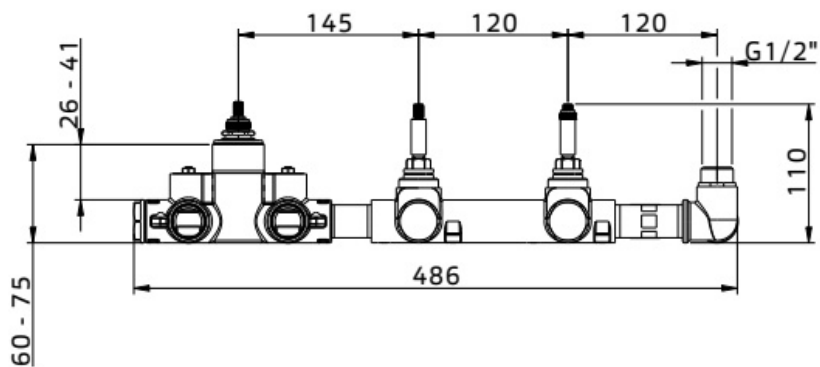

Maatvoering in mm.

DU5473	
Inbouw badkraan	
Versie 1. 21-04-2022	

Maatvoering in mm.

DP5887	
Fontein kraan	
01-10-2021	

Maatvoering in mm.

EB5203
Fonteinkraan
01-10-2021

Maatvoering in mm.

DU2000	
Fontein kraan	
01-10-2021	