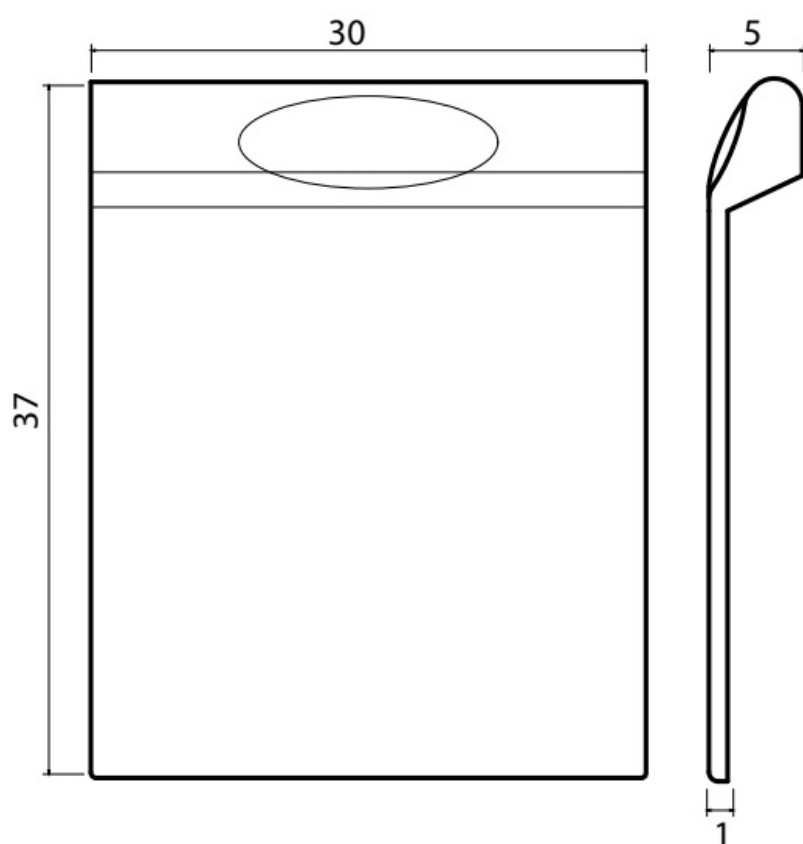

Maatvoering in cm.

Prestige | BK06	
Badkussen 37x30x5/1 cm	
Versie 1. 10-09-2021