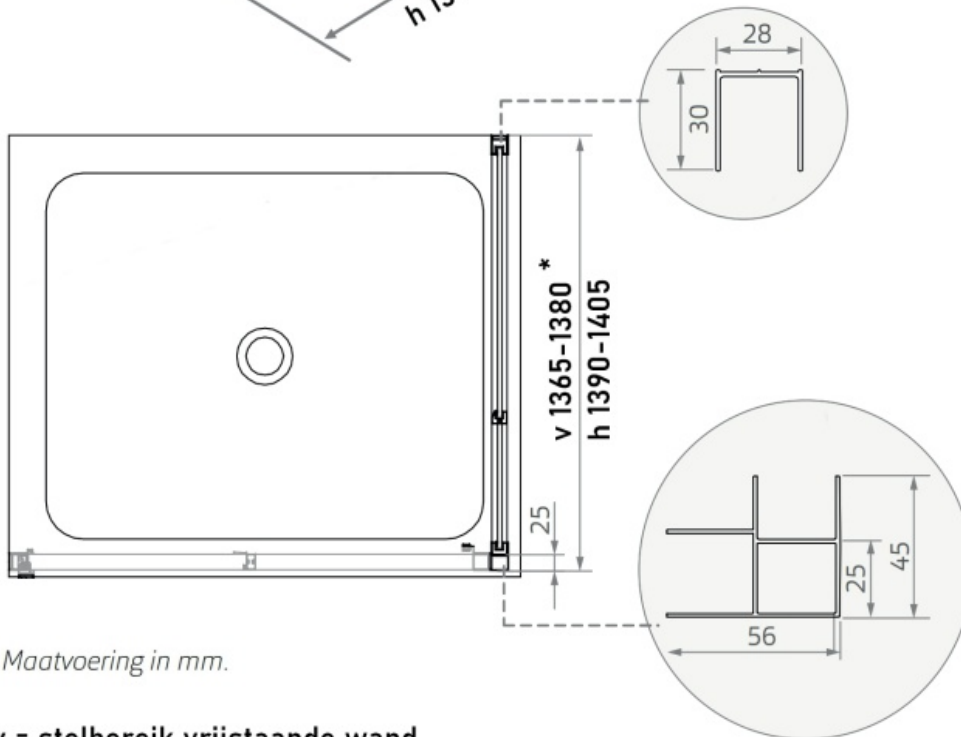

LP-761 80x200

Maatvoering in mm.

- * v = stelbereik vrijstaande wand
- h = stelbereik als hoekopstelling (hoekprofiel)

LP-762 90x200

Maatvoering in mm.

- * v = stelbereik vrijstaande wand
- h = stelbereik als hoekopstelling (hoekprofiel)

LP-763 100x200

Maatvoering in mm.

- * v = stelbereik vrijstaande wand
- h = stelbereik als hoekopstelling (hoekprofiel)

LP-764 110x200

Maatvoering in mm.

- * v = stelbereik vrijstaande wand
- h = stelbereik als hoekopstelling (hoekprofiel)

LP-765 120x200

Maatvoering in mm.

- * v = stelbereik vrijstaande wand
- h = stelbereik als hoekopstelling (hoekprofiel)

LP-766 130x200

Maatvoering in mm.

- * v = stelbereik vrijstaande wand
- h = stelbereik als hoekopstelling (hoekprofiel)