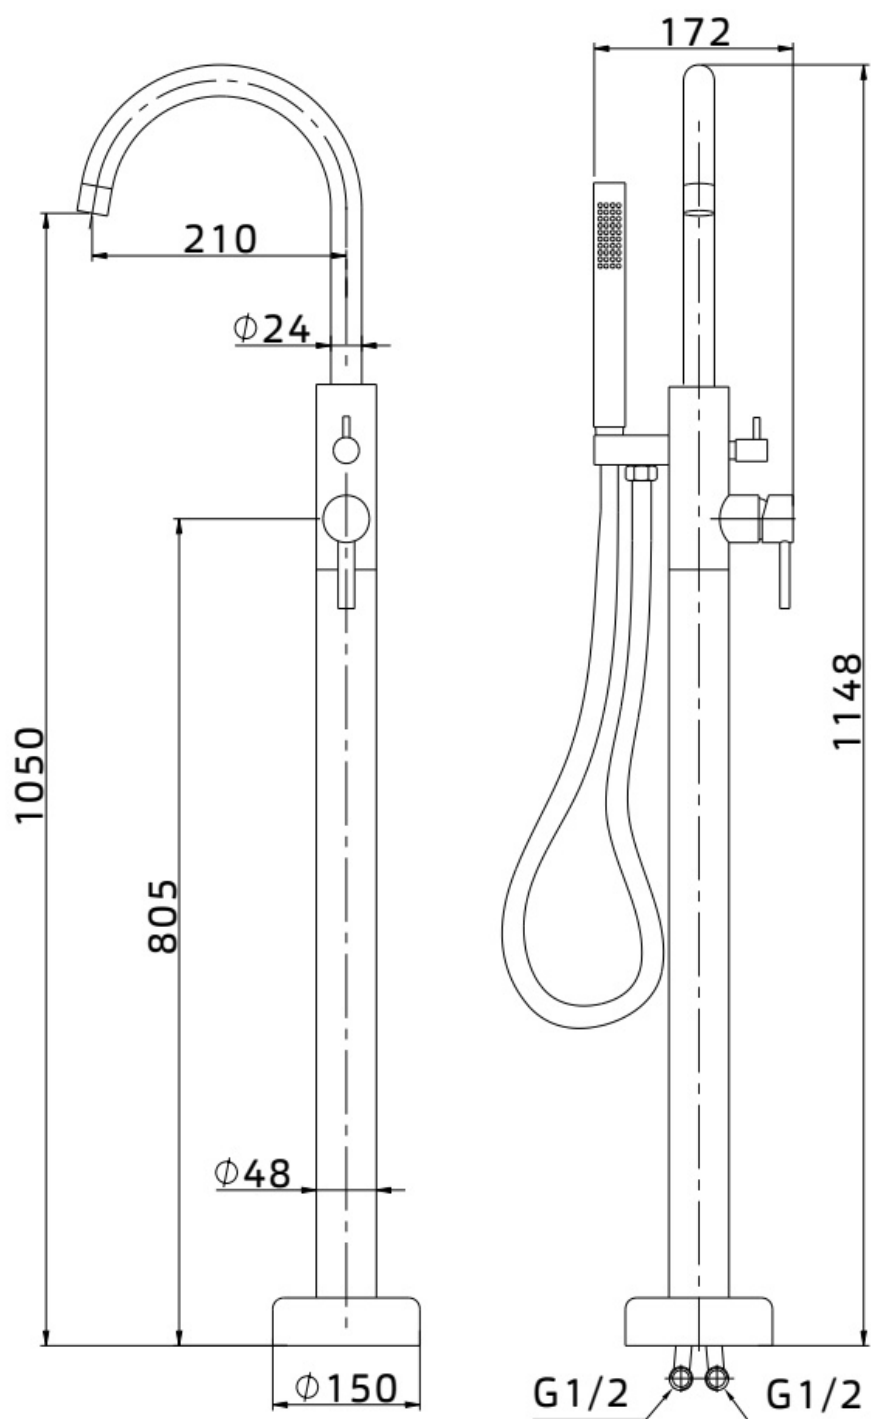

Maatvoering in mm.

DU3051	
Vrijstaande badkraan	
Versie 1. 20-04-2022