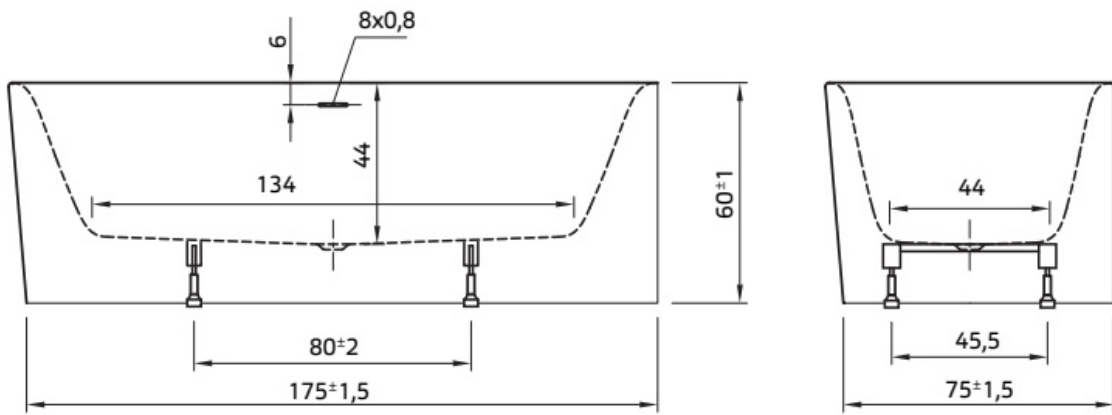

Maatvoering in cm.

Fay 7067
Vrijstaand bad 155x80x61 cm
Versie 1. 10-09-2021

Maatvoering in cm.

Fay 7062
Vrijstaand bad 180x80x60 cm
Versie 1. 10-09-2021

Maatvoering in cm.

Fay Hoek 7063
Vrijstaand bad 180x80x60 cm
Versie 1. 10-09-2021

Maatvoering in cm.

Fay Hoek 7064
Vrijstaand bad 180x80x60 cm
Versie 1. 10-09-2021

Maatvoering in cm.

Go 7034 Links
Inloop douchebad 180x80 cm
Versie 1. 10-09-2021

Maatvoering in cm.

Go 7035 Rechts
Inloop douchebad 180x80 cm
Versie 1. 10-09-2021