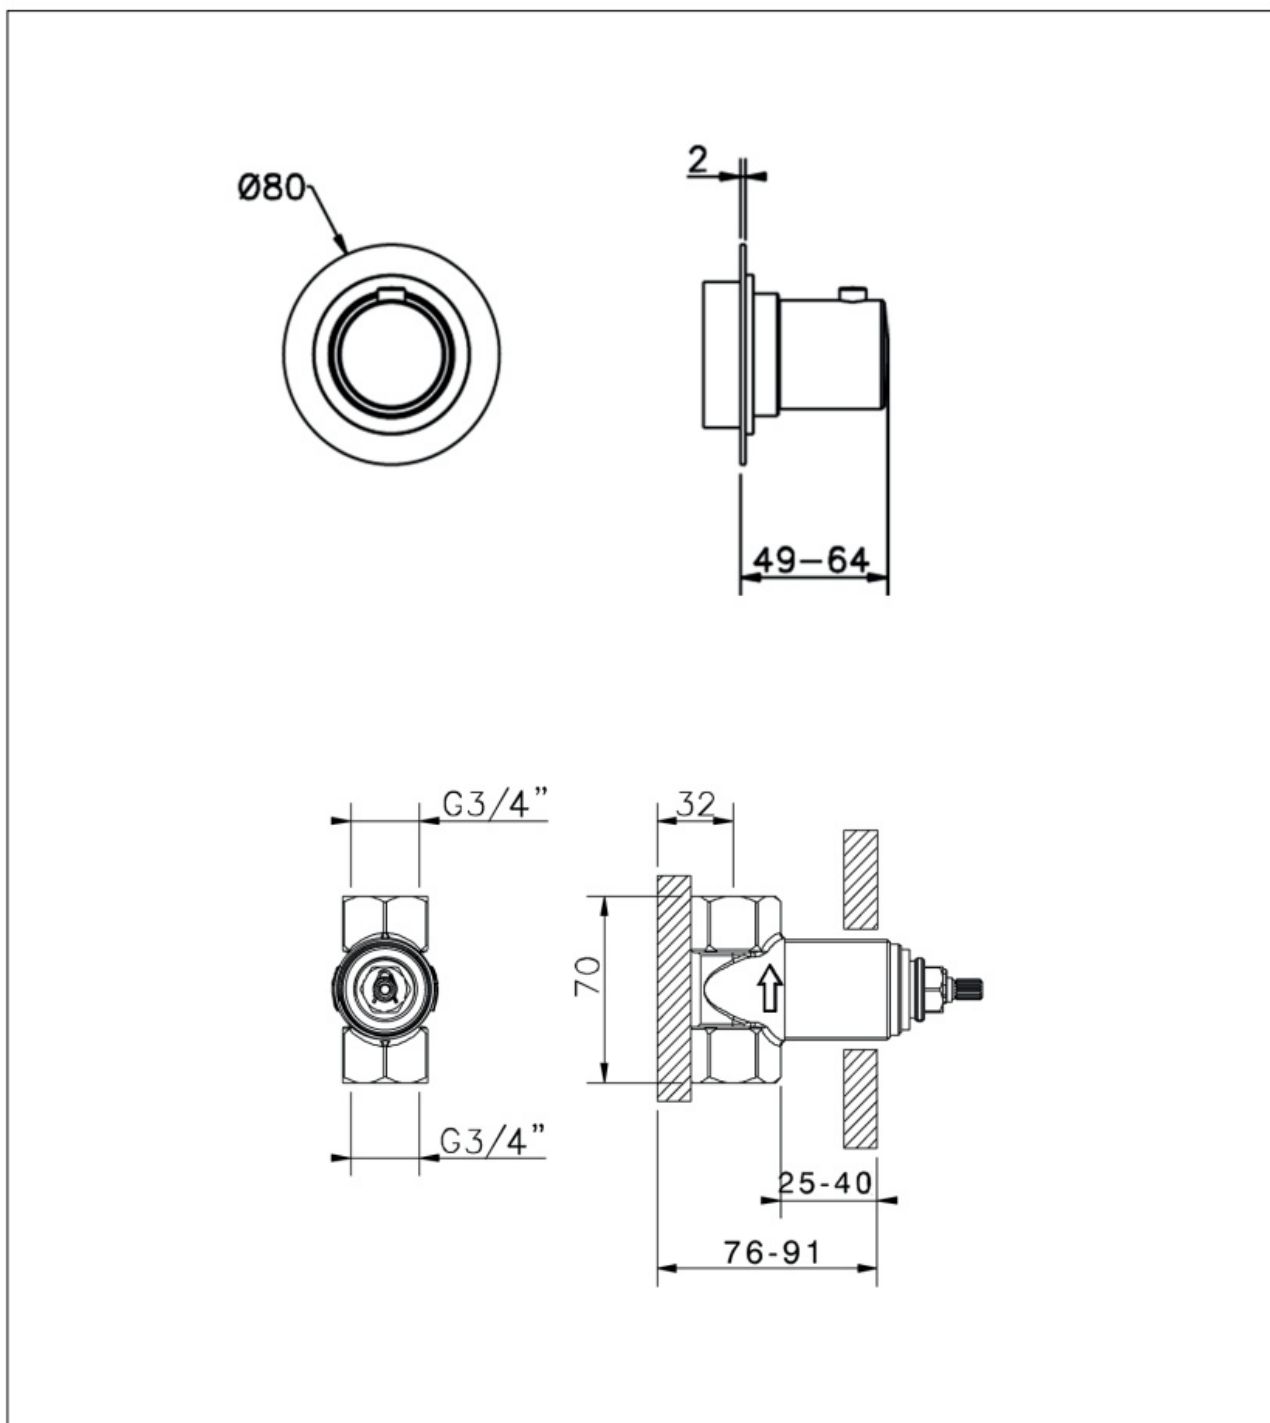

DU5427
Inbouw thermostaat voor bad
01-10-2021

Maatvoering in mm.

EB5230	
Inbouw thermostaat 2 uitgangen	
01-10-2021	

Maatvoering in mm.

EB5212
Inbouw thermostaat 2 uitgangen
01-10-2021

Maatvoering in mm.

PU5491
Inbouw thermostaat
01-10-2021