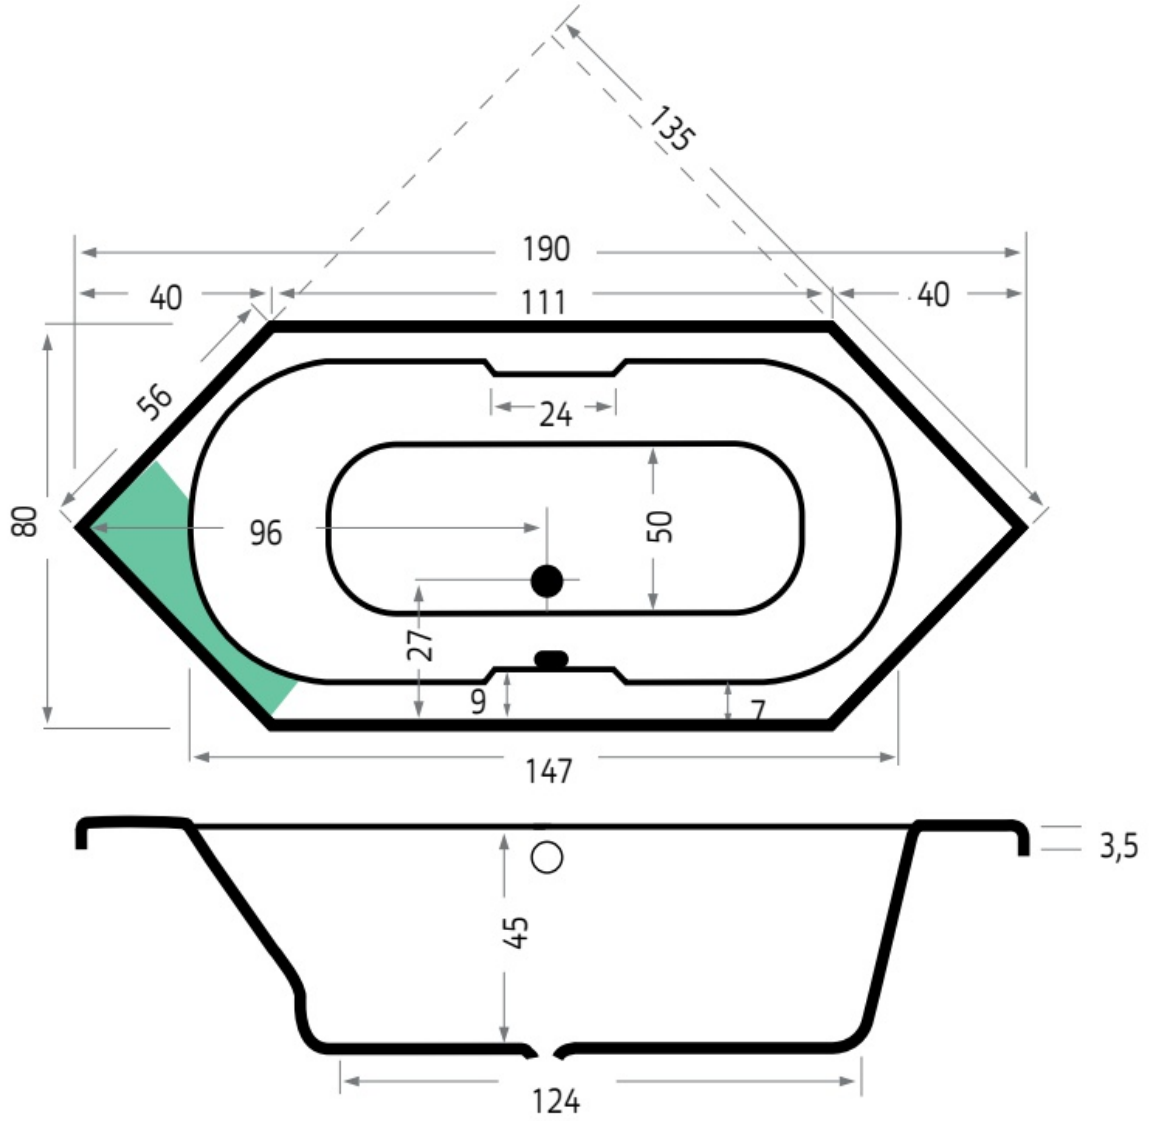

Maatvoering in cm.

Antilla | 6818	
Inbouwbad 190x80x45 cm	
Versie 1. 10-09-2021