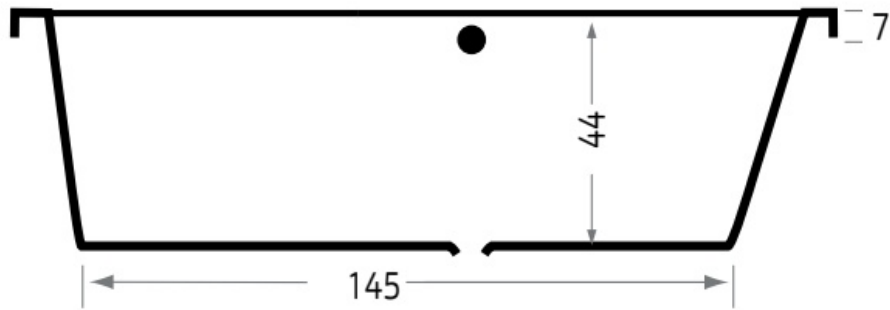

Maatvoering in cm.

Lagoon Compact 6983 Rechts	
Inbouwbad 170x75x45 cm	
Versie 1. 10-09-2021	

Maatvoering in cm.

Society Compact 6925 Links	
Inbouwbad 170x75x44 cm	
Versie 1. 10-09-2021	

Maatvoering in cm.

Society Compact 6926 Rechts
Inbouwbad 170x75x44 cm
Versie 1. 10-09-2021

Maatvoering in cm.

Society Compact 6962 Links	
Inbouwbad 180x80x44 cm	
Versie 1. 10-09-2021	

Maatvoering in cm.

Society Compact 6963 Rechts	
Inbouwbad 180x80x44 cm	
Versie 1. 10-09-2021	