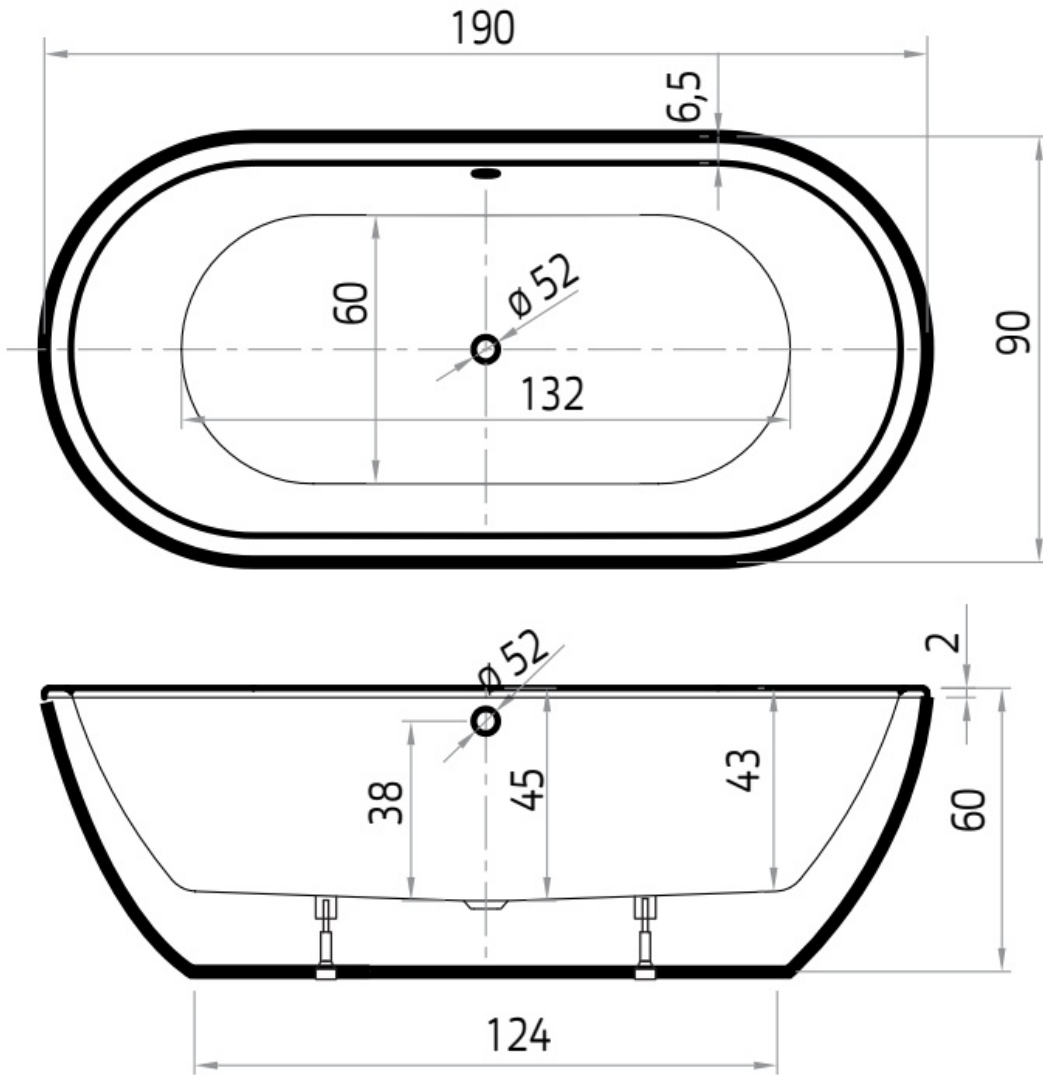

Maatvoering in cm.

Rens | 7003	
Vrijstaand bad 190x90x60 cm	
Versie 1. 10-09-2021