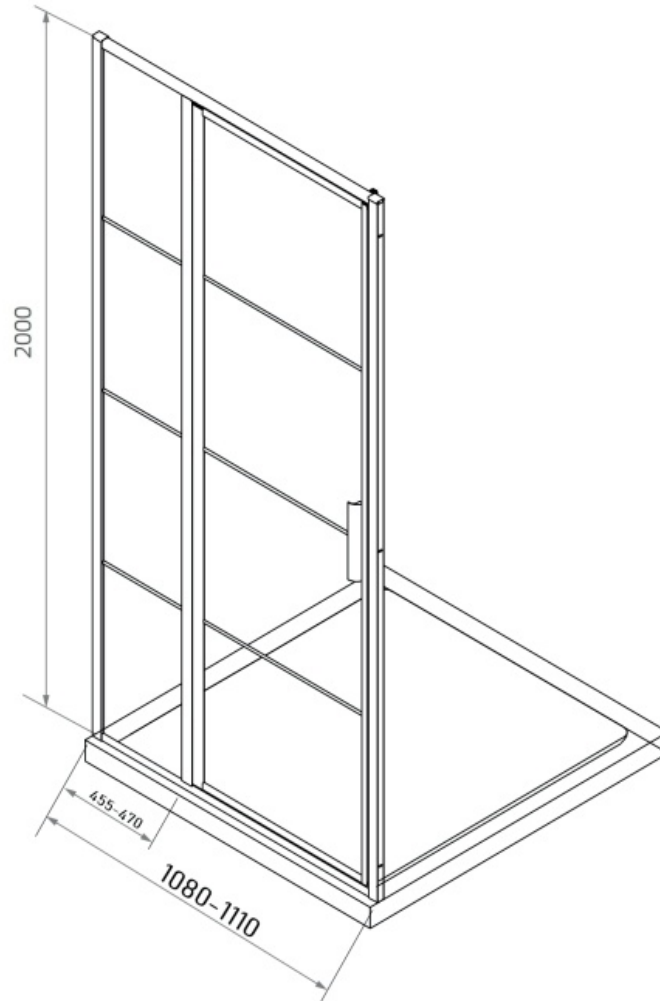

LP-707

Maatvoering in mm.

* Bij gebruik als hoekopstelling dient u 2,5 cm hier bij op te tellen voor het hoekprofiel.

LP-708 80x200

LP-710 100x200

LP-711 120x200

LP-712 140x200

LP-714 130x200