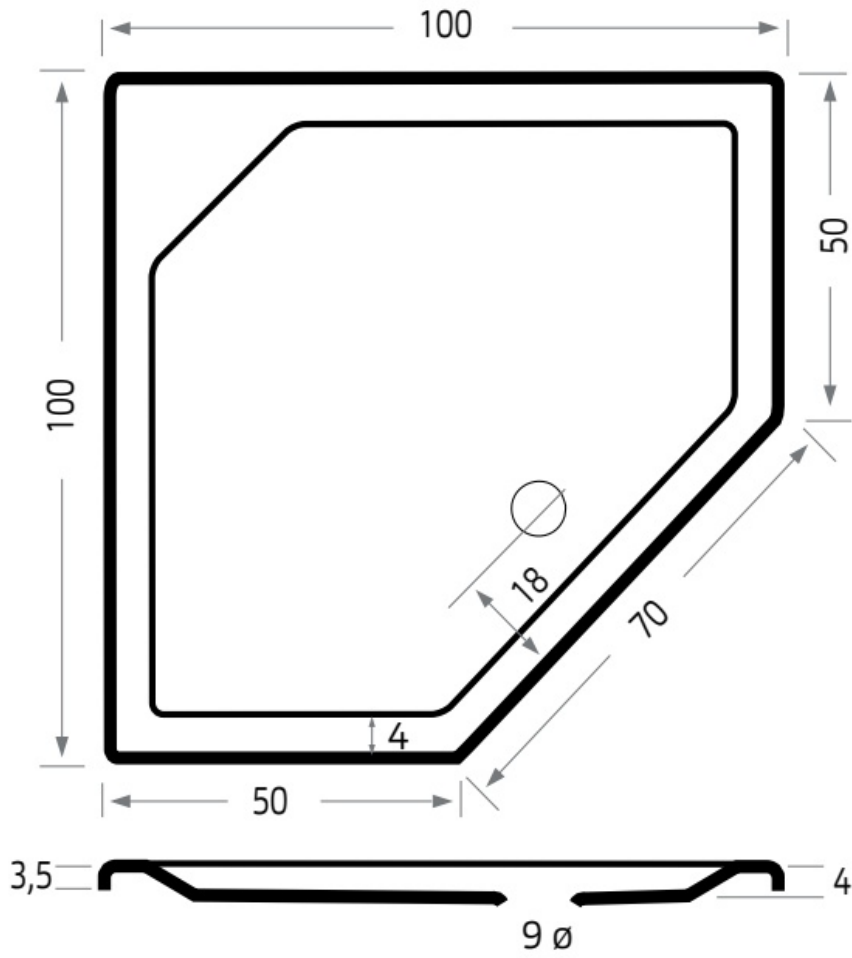

Maatvoering in cm.

6848 Marshall	
Douchebak 100x100 cm	
Versie 1. 10-09-2021