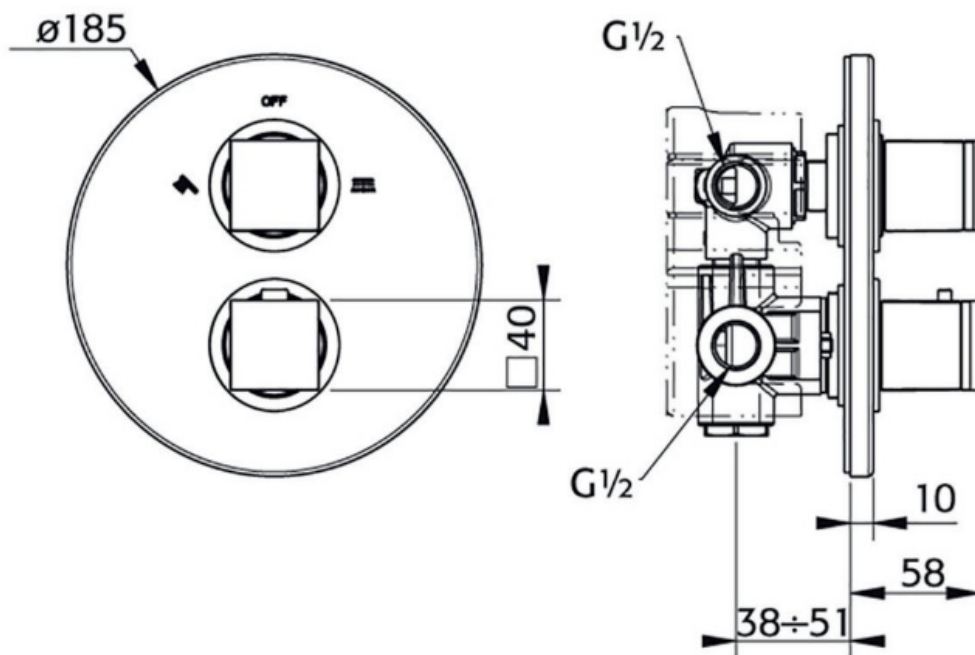

Maatvoering in mm.

EB5212
Inbouw thermostaat 2 uitgangen
01-10-2021