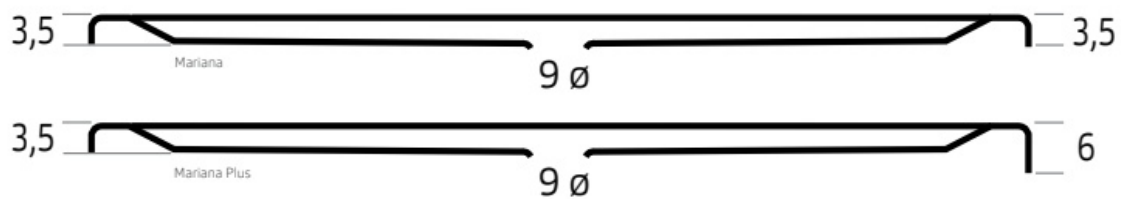

Maatvoering in cm.

6880 Mariana 6680 Mariana Plus	
Douchebak 120x75 cm	
Versie 2. 16-05-2022	

Maatvoering in cm.

6839 Mariana 6639 Mariana Plus
Douchebak 120x80 cm
Versie 2. 16-05-2022

Maatvoering in cm.

6859 Mariana 6659 Mariana Plus	
Douchebak 120x90 cm	
Versie 2. 16-05-2022	

Maatvoering in cm.

6888 Mariana 6688 Mariana Plus
Douchebak 120x100 cm
Versie 2. 16-05-2022

Maatvoering in cm.

6934 Mariana 6634 Mariana Plus	
Douchebak 130x80 cm	
Versie 2. 16-05-2022	

Maatvoering in cm.

6936 Mariana 6636 Mariana Plus	
Douchebak 130x90 cm	
Versie 2. 16-05-2022	

Maatvoering in cm.

6958 Mariana 6658 Mariana Plus
Douchebak 130x100 cm
Versie 2. 16-05-2022

Maatvoering in cm.

6840 Mariana 6640 Mariana Plus
Douchebak 140x80 cm
Versie 2. 16-05-2022