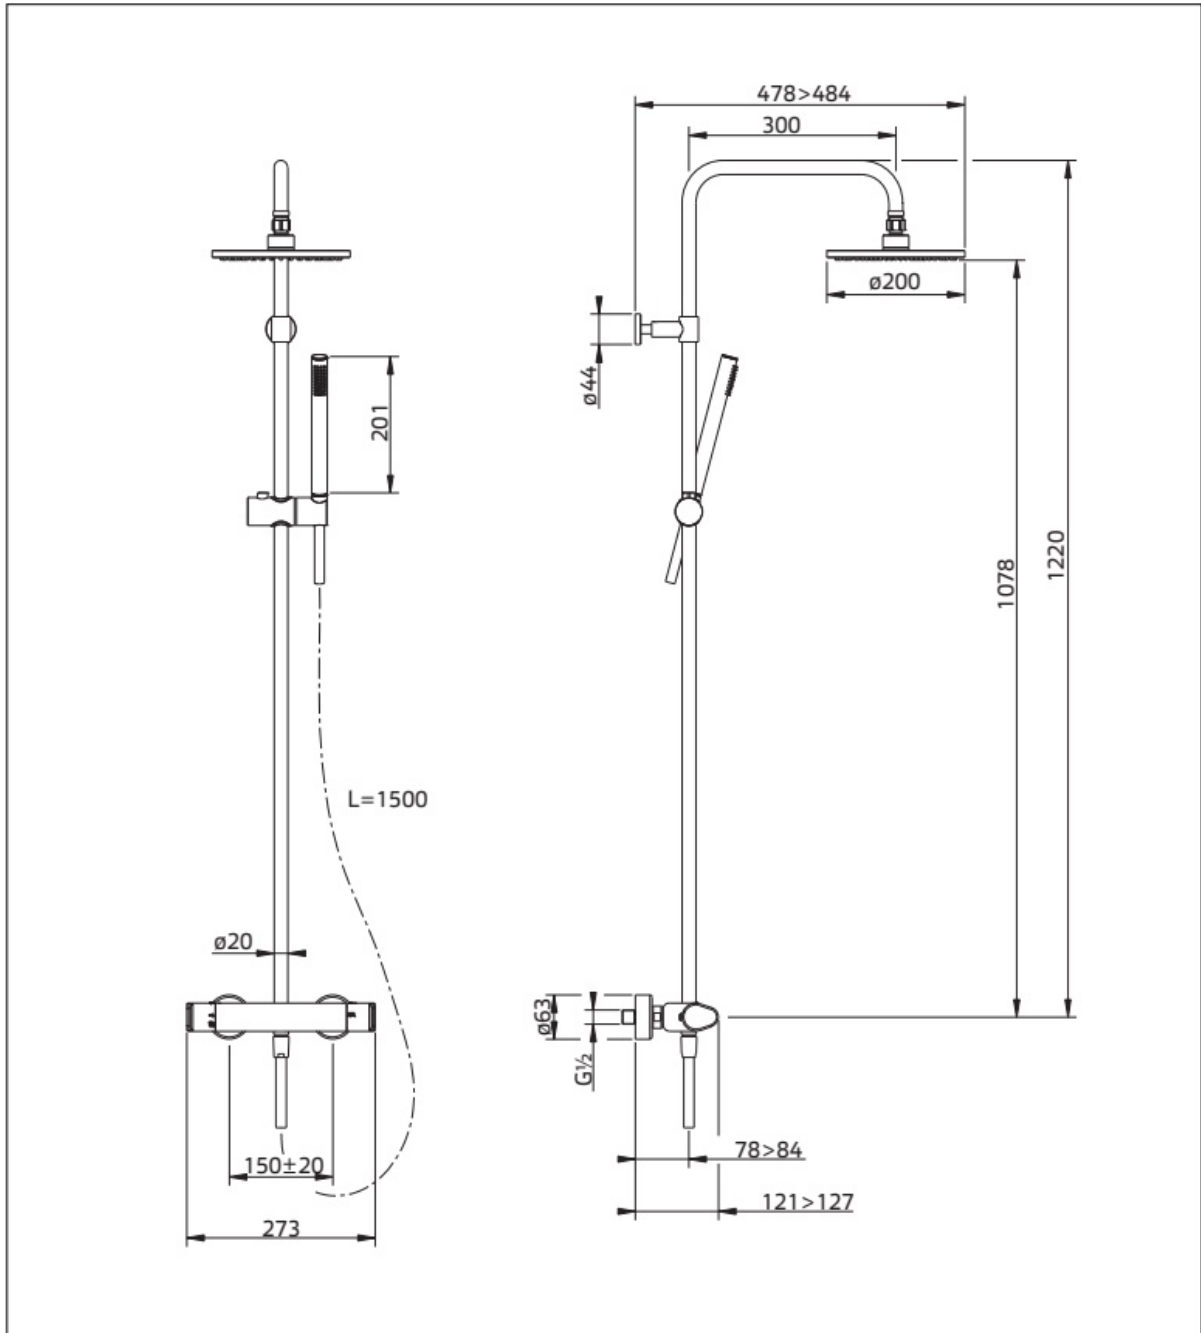

Maatvoering in mm.

CN5315	
Thermostatische opbouw doucheset	
01-10-2021