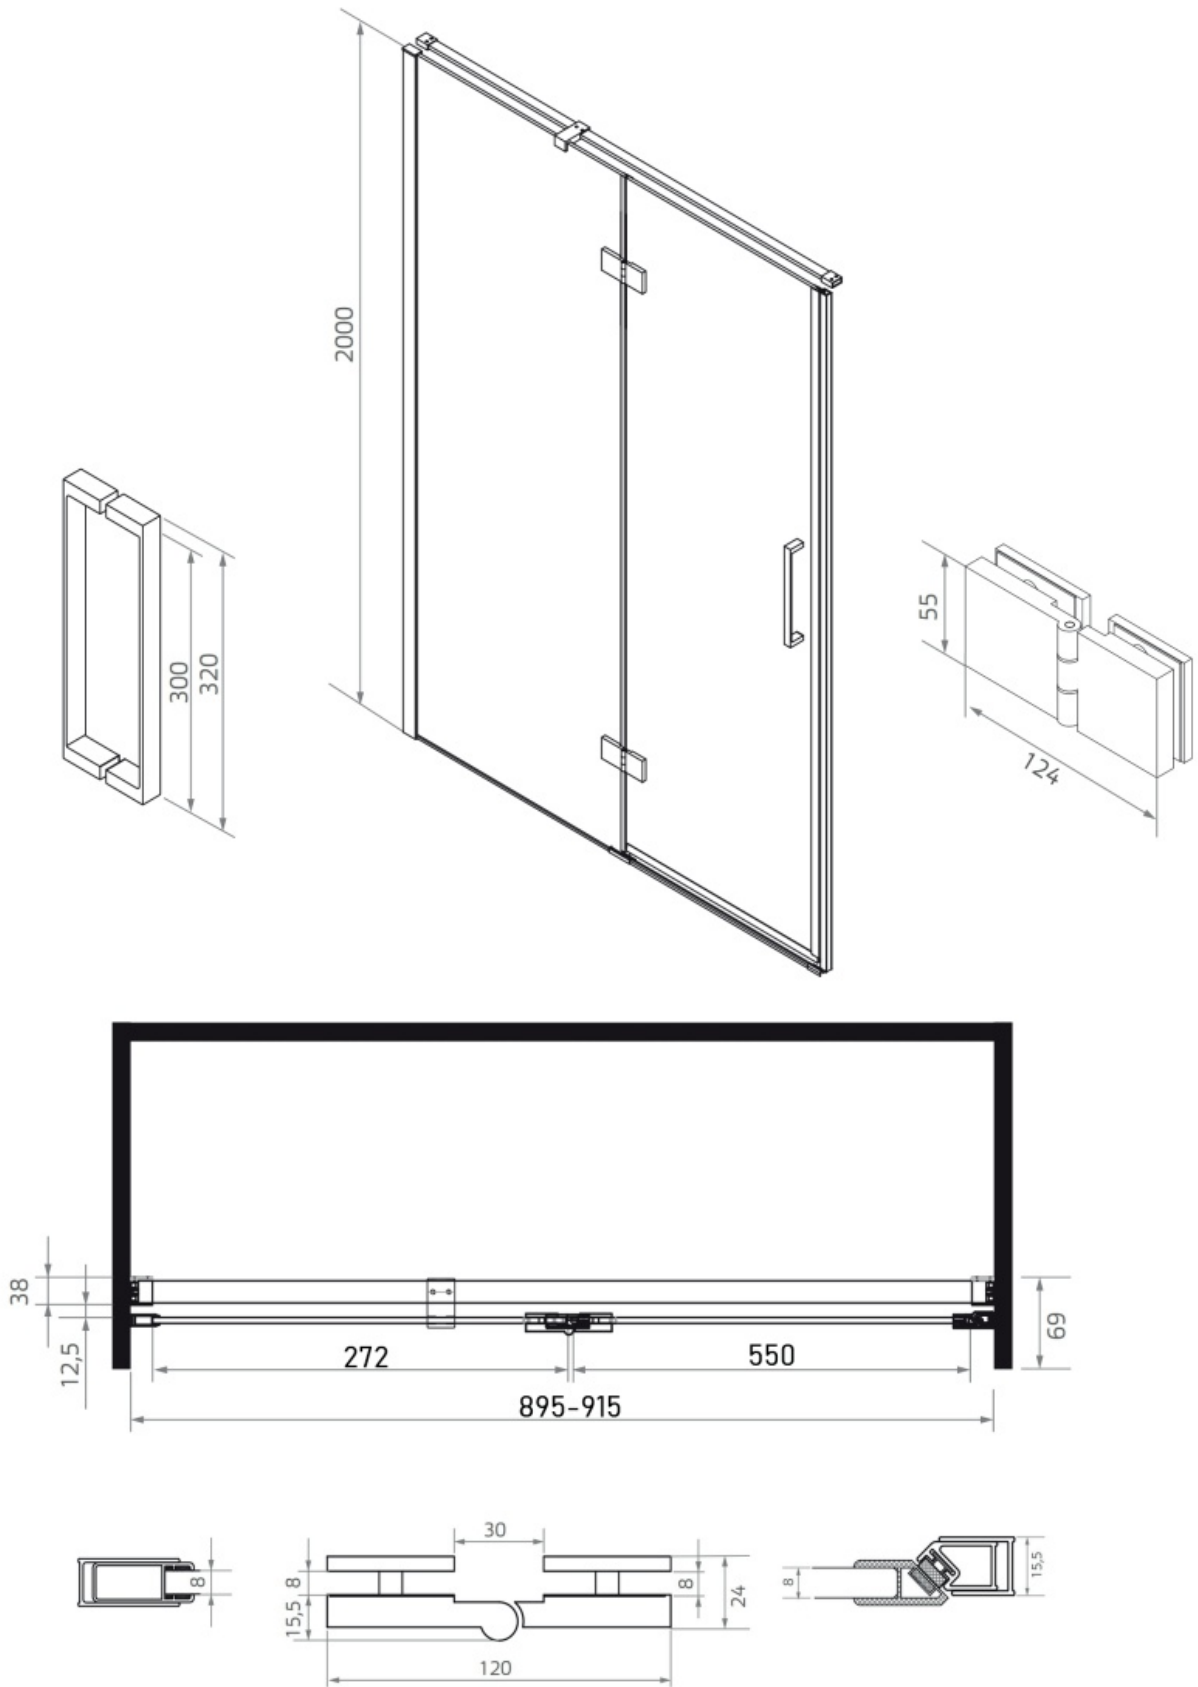

Maatvoering in mm.

LP-102 90x200