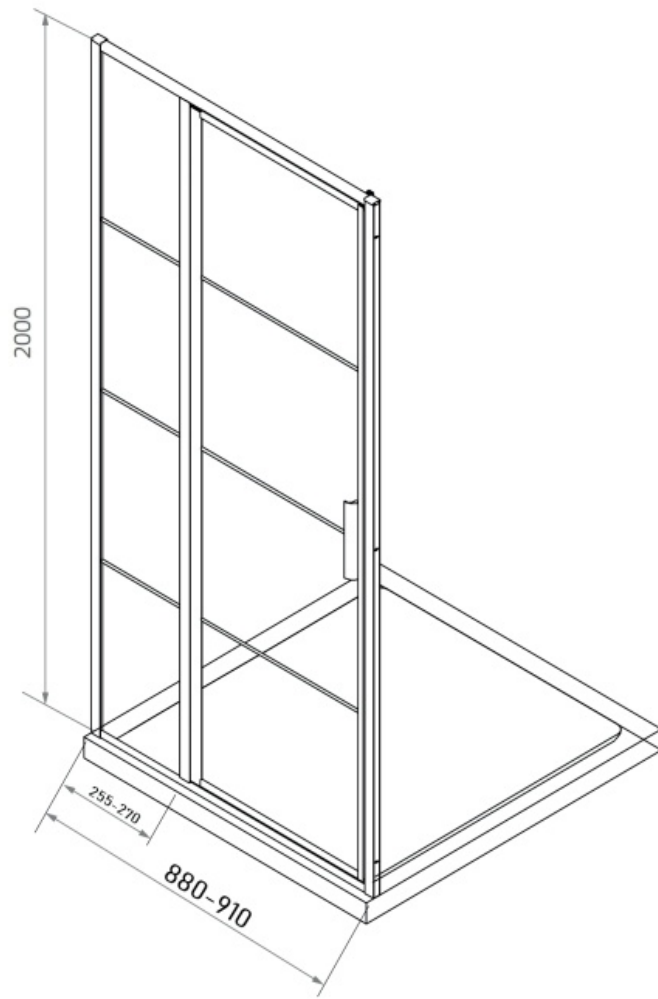

LP-707

Maatvoering in mm.

* Bij gebruik als hoekopstelling dient u 2,5 cm hier bij op te tellen voor het hoekprofiel.

LP-708 80x200

LP-710 100x200

LP-711 120x200

LP-712 140x200

LP-714 130x200