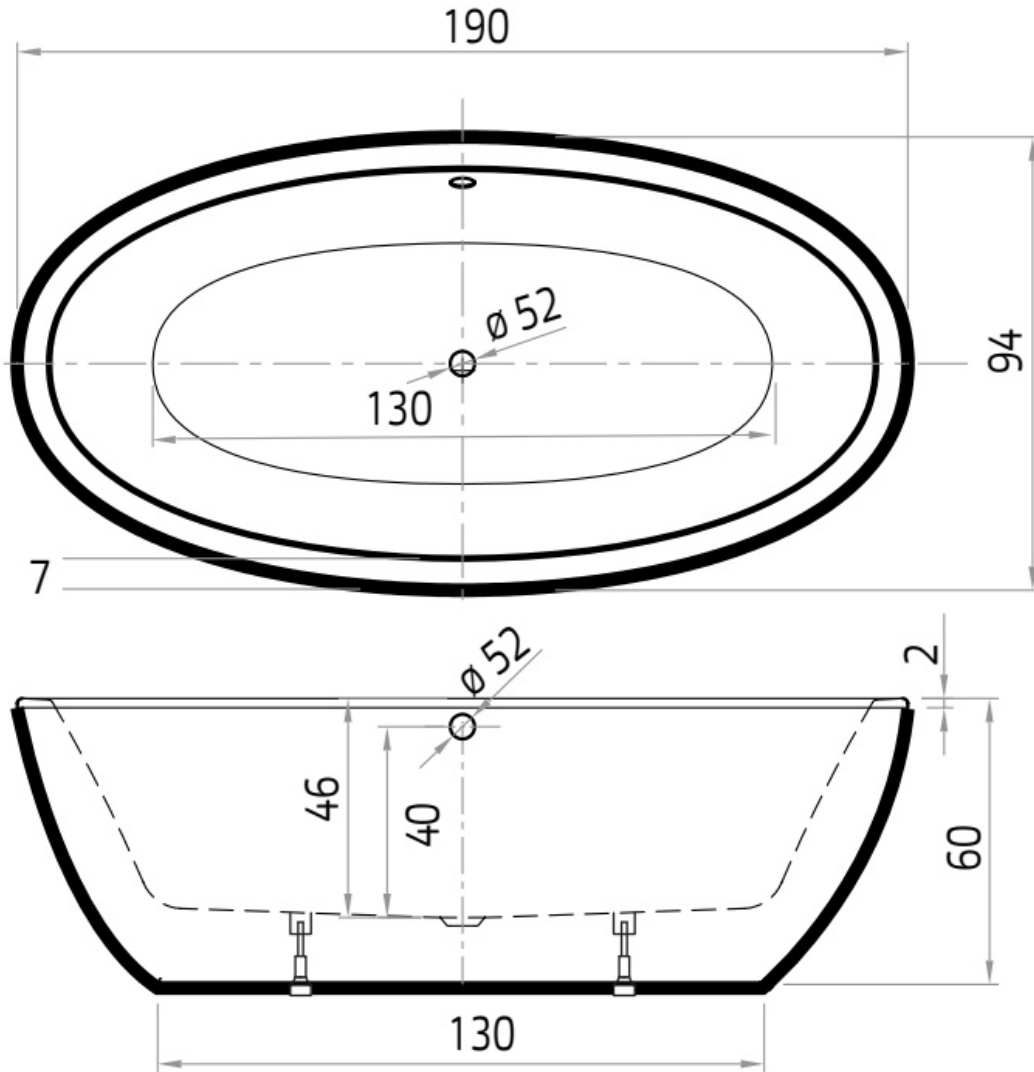

Isa 7029	
Vrijstaand bad 180x85x62/76 cm	
Versie 1. 10-09-2021	

Maatvoering in cm.

Rens 7003	
Vrijstaand bad 190x90x60 cm	
Versie 1. 10-09-2021	

Maatvoering in cm.

Rens 7017	
Vrijstaand bad 155x75x60 cm	
Versie 1. 10-09-2021	