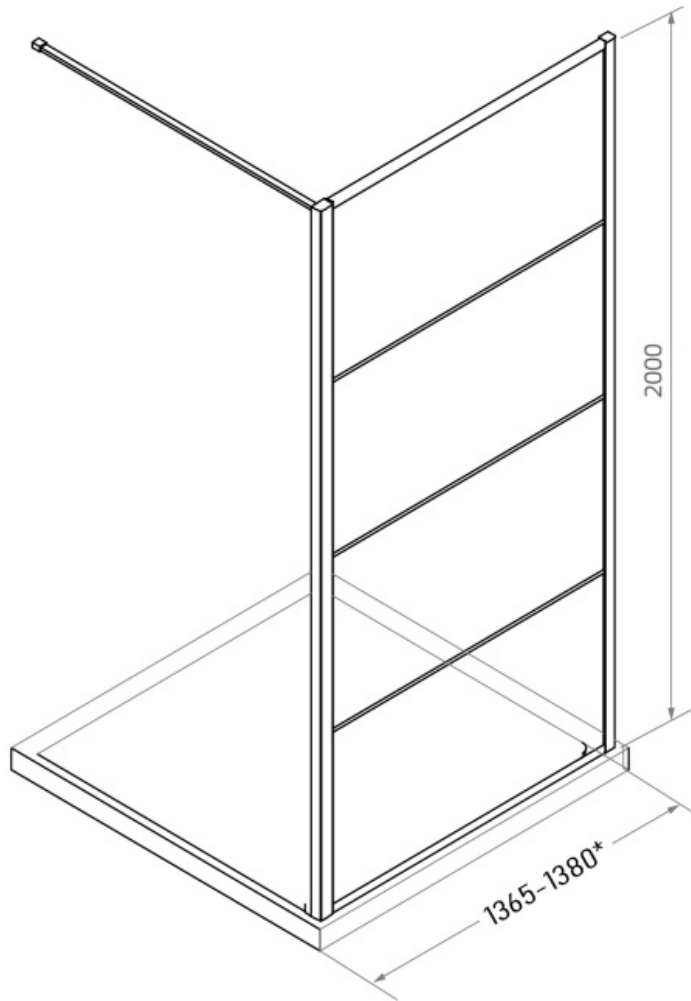

LP-706

Maatvoering in mm.

* Bij gebruik als hoekopstelling dient u 2,5 cm hier bij op te tellen voor het hoekprofiel.