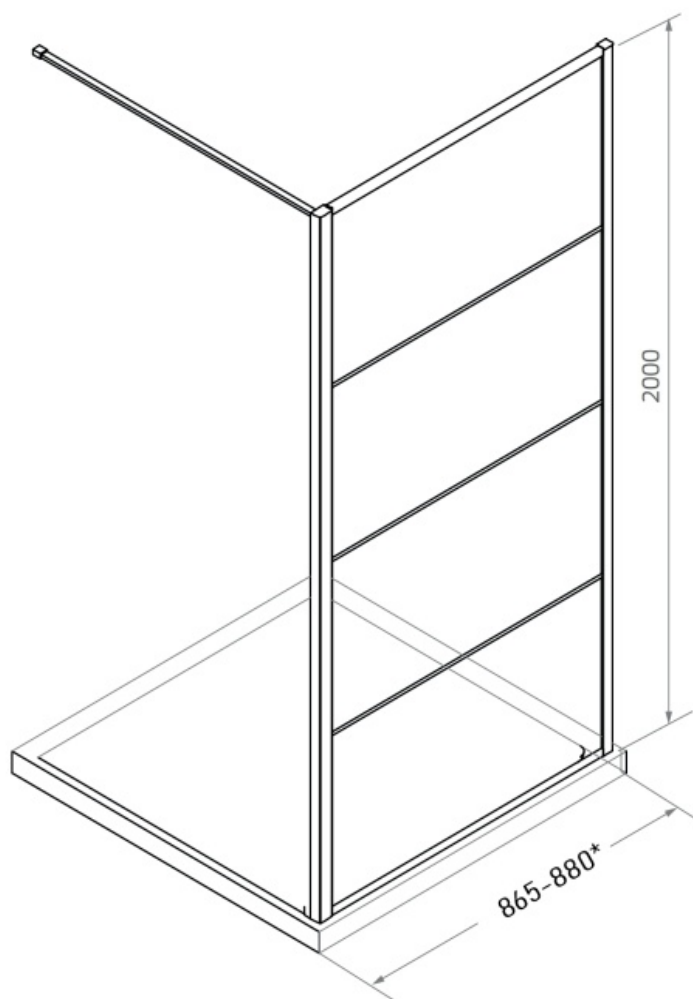

LP-771 120x200

LP-772

Maatvoering in mm.

* Bij gebruik als hoekopstelling dient u 2,5 cm hier bij op te tellen voor het hoekprofiel.

LP-773

Maatvoering in mm.

* Bij gebruik als hoekopstelling dient u 2,5 cm hier bij op te tellen voor het hoekprofiel.