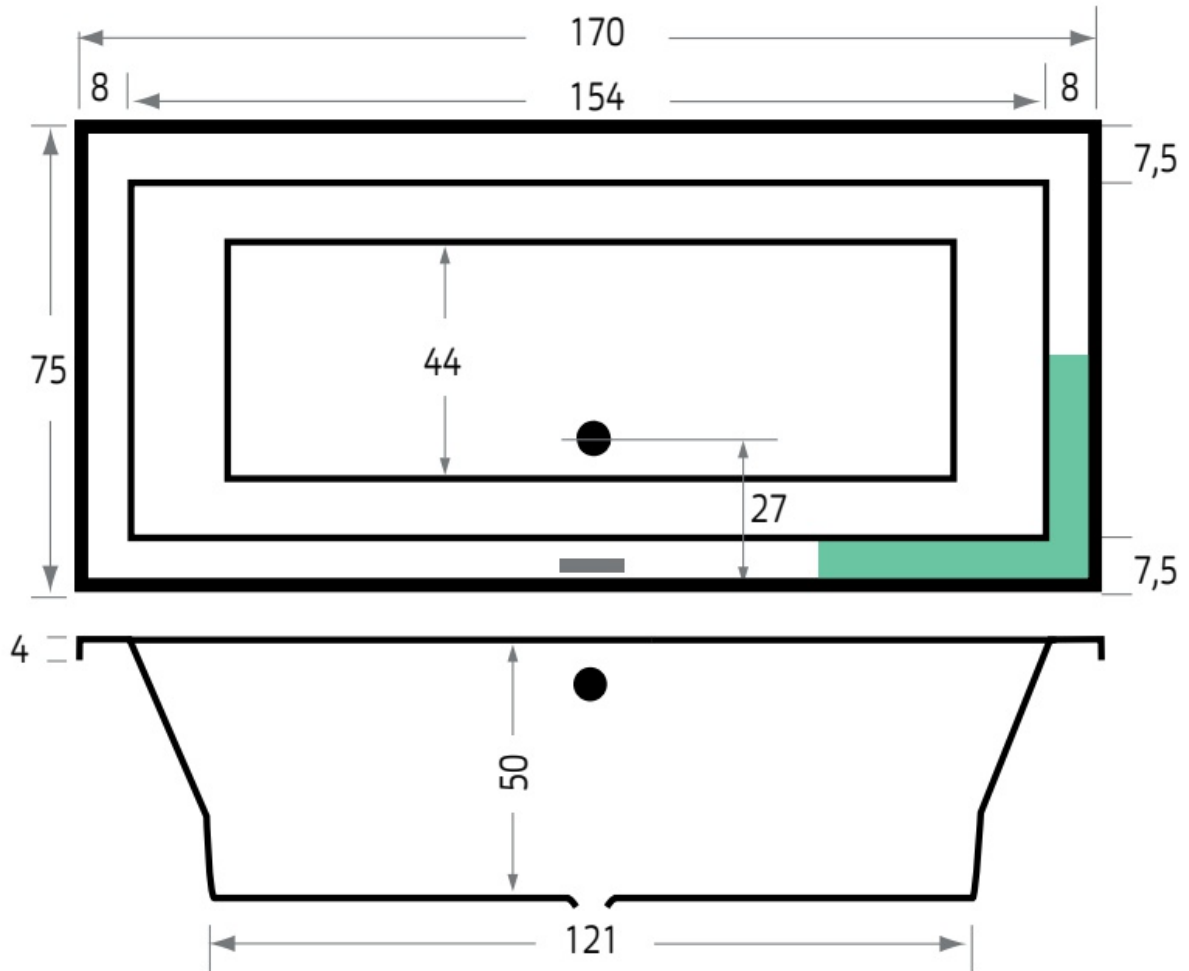

Maatvoering in cm.

Lagoon 6928	
Inbouwbad 180x80x50 cm	
Versie 1. 10-09-2021	

Maatvoering in cm.

Lagoon 6929	
Inbouwbad 190x90x50 cm	
Versie 1. 10-09-2021	

Maatvoering in cm.

Kristal 6984	
Inbouwbad 160x75x45 cm	
Versie 1. 10-09-2021	

Maatvoering in cm.

Kristal 6985	
Inbouwbad 170x75x45 cm	
Versie 1. 10-09-2021	

Maatvoering in cm.

Kristal 6986	
Inbouwbad 180x80x45 cm	
Versie 1. 10-09-2021	

Maatvoering in cm.

Robijn 6987
Inbouwbad 180x80x45 cm
Versie 1. 10-09-2021

Maatvoering in cm.

Robijn 6988	
Inbouwbad 190x90x45 cm	
Versie 1. 10-09-2021	

Maatvoering in cm.

Society 6870
Inbouwbad 170x75x50 cm
Versie 1. 10-09-2021

Maatvoering in cm.

Society 6883	
Inbouwbad 175x80x50 cm	
Versie 1. 10-09-2021	

Maatvoering in cm.

Society 6853	
Inbouwbad 180x80x50 cm	
Versie 1. 10-09-2021	

Maatvoering in cm.

Society 6884	
Inbouwbad 180x90x50 cm	
Versie 1. 10-09-2021	

Maatvoering in cm.

Society 6924	
Inbouwbad 190x140x50 cm	
Versie 1. 10-09-2021	