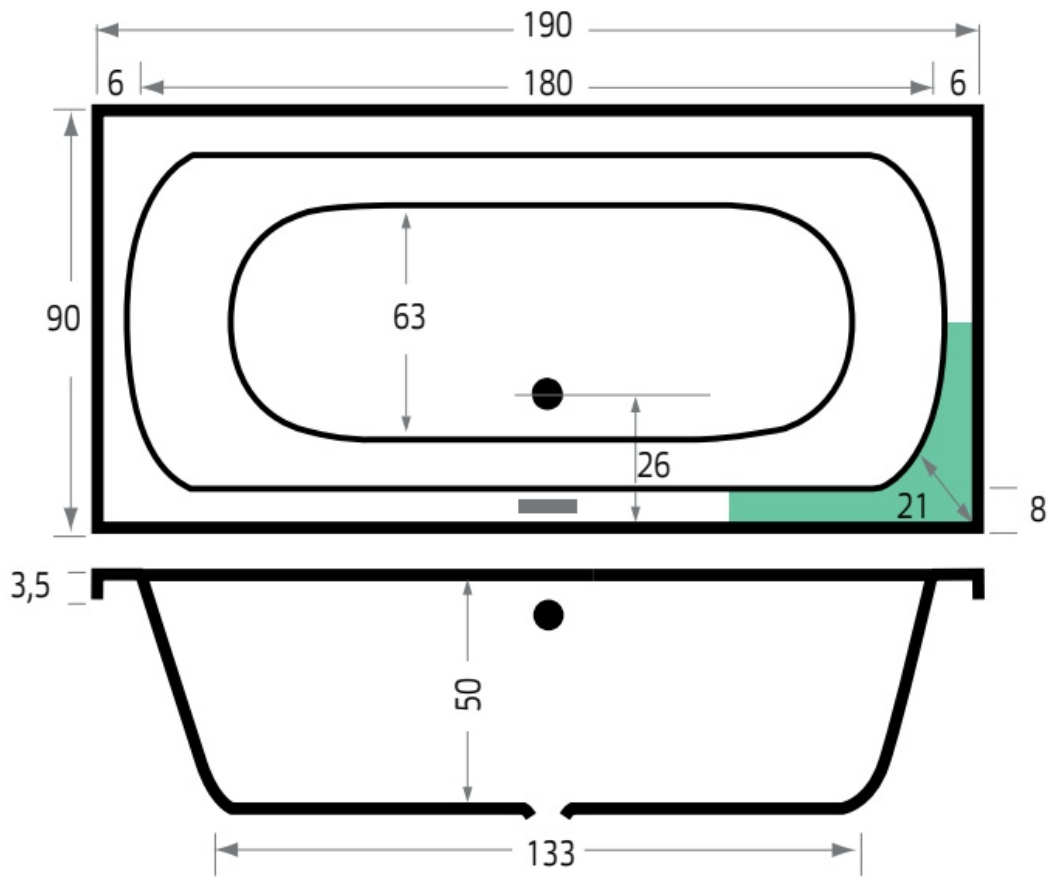

Maatvoering in cm.

Bodysize 6974	
Inbouwbad 180x90x45 cm	
Versie 1. 10-09-2021	

Maatvoering in cm.

Bodysize 6975	
Inbouwbad 190x90x45 cm	
Versie 1. 10-09-2021	

Maatvoering in cm.

Aruba 6801	
Inbouwbad 170x75x45 cm	
Versie 1. 10-09-2021	

Maatvoering in cm.

Aruba 6891	
Inbouwbad 180x80x45 cm	
Versie 1. 10-09-2021	

Maatvoering in cm.

Aruba 6894	
Inbouwbad 190x80x45 cm	
Versie 1. 10-09-2021	

Maatvoering in cm.

Lagoon 6927	
Inbouwbad 170x75x50 cm	
Versie 1. 10-09-2021	

Maatvoering in cm.

Lagoon 6928	
Inbouwbad 180x80x50 cm	
Versie 1. 10-09-2021	

Maatvoering in cm.

Lagoon 6929	
Inbouwbad 190x90x50 cm	
Versie 1. 10-09-2021	

Maatvoering in cm.

Kristal 6984	
Inbouwbad 160x75x45 cm	
Versie 1. 10-09-2021	

Maatvoering in cm.

Kristal 6985	
Inbouwbad 170x75x45 cm	
Versie 1. 10-09-2021	

Maatvoering in cm.

Kristal 6986	
Inbouwbad 180x80x45 cm	
Versie 1. 10-09-2021	

Maatvoering in cm.

Robijn 6987
Inbouwbad 180x80x45 cm
Versie 1. 10-09-2021