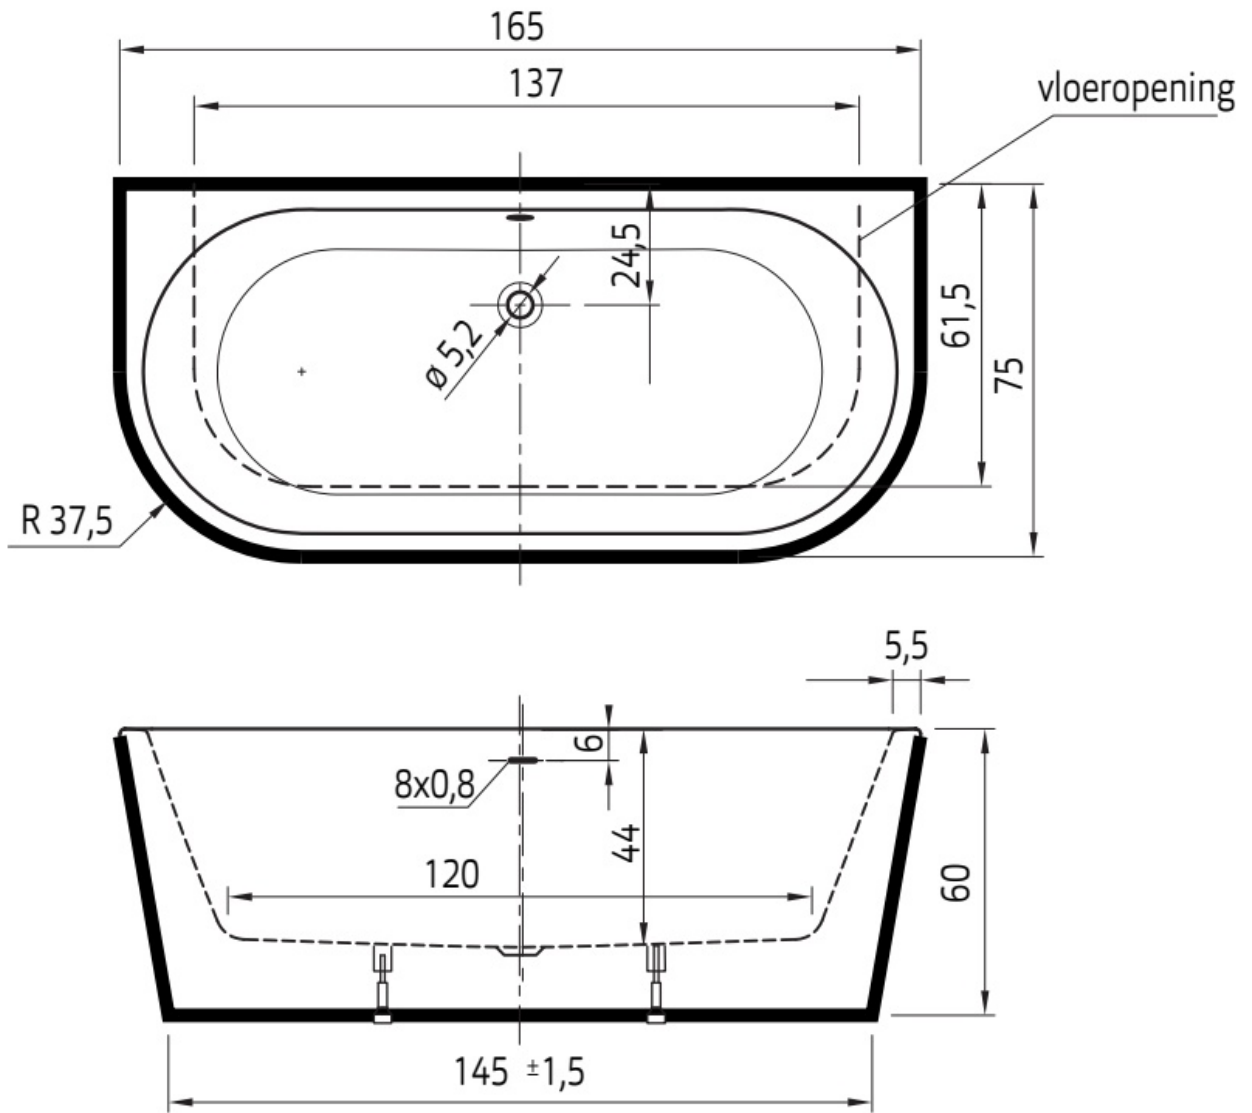

Maatvoering in cm.

Cindy 7038 Rechts	
Vrijstaand bad 155x75/55x60 cm	
Versie 1. 10-09-2021	

Maatvoering in cm.

Cindy 7039 Links	
Vrijstaand bad 155x75/55x60 cm	
Versie 1. 10-09-2021	

Maatvoering in cm.

Marina 7009
Vrijstaand bad 180x80x60 cm
Versie 1. 10-09-2021

Maatvoering in cm.

Charley 7005	
Vrijstaand bad 180x80x60 cm	
Versie 1. 10-09-2021	

Maatvoering in cm.

Charley hoek 7015 Rechts	
Vrijstaand bad 180x80x60 cm	
Versie 1. 10-09-2021	

Maatvoering in cm.

Charley hoek 7016 Links
Vrijstaand bad 180x80x60 cm
Versie 1. 10-09-2021

Maatvoering in cm.

Charley hoek 7036 Rechts
Vrijstaand bad 165x75x58 cm
Versie 1. 10-09-2021

Maatvoering in cm.

Charley 7020
Vrijstaand bad 165x75x60 cm
Versie 1. 10-09-2021

Maatvoering in cm.

Charley hoek 7037 Links
Vrijstaand bad 165x75x58 cm
Versie 1. 10-09-2021