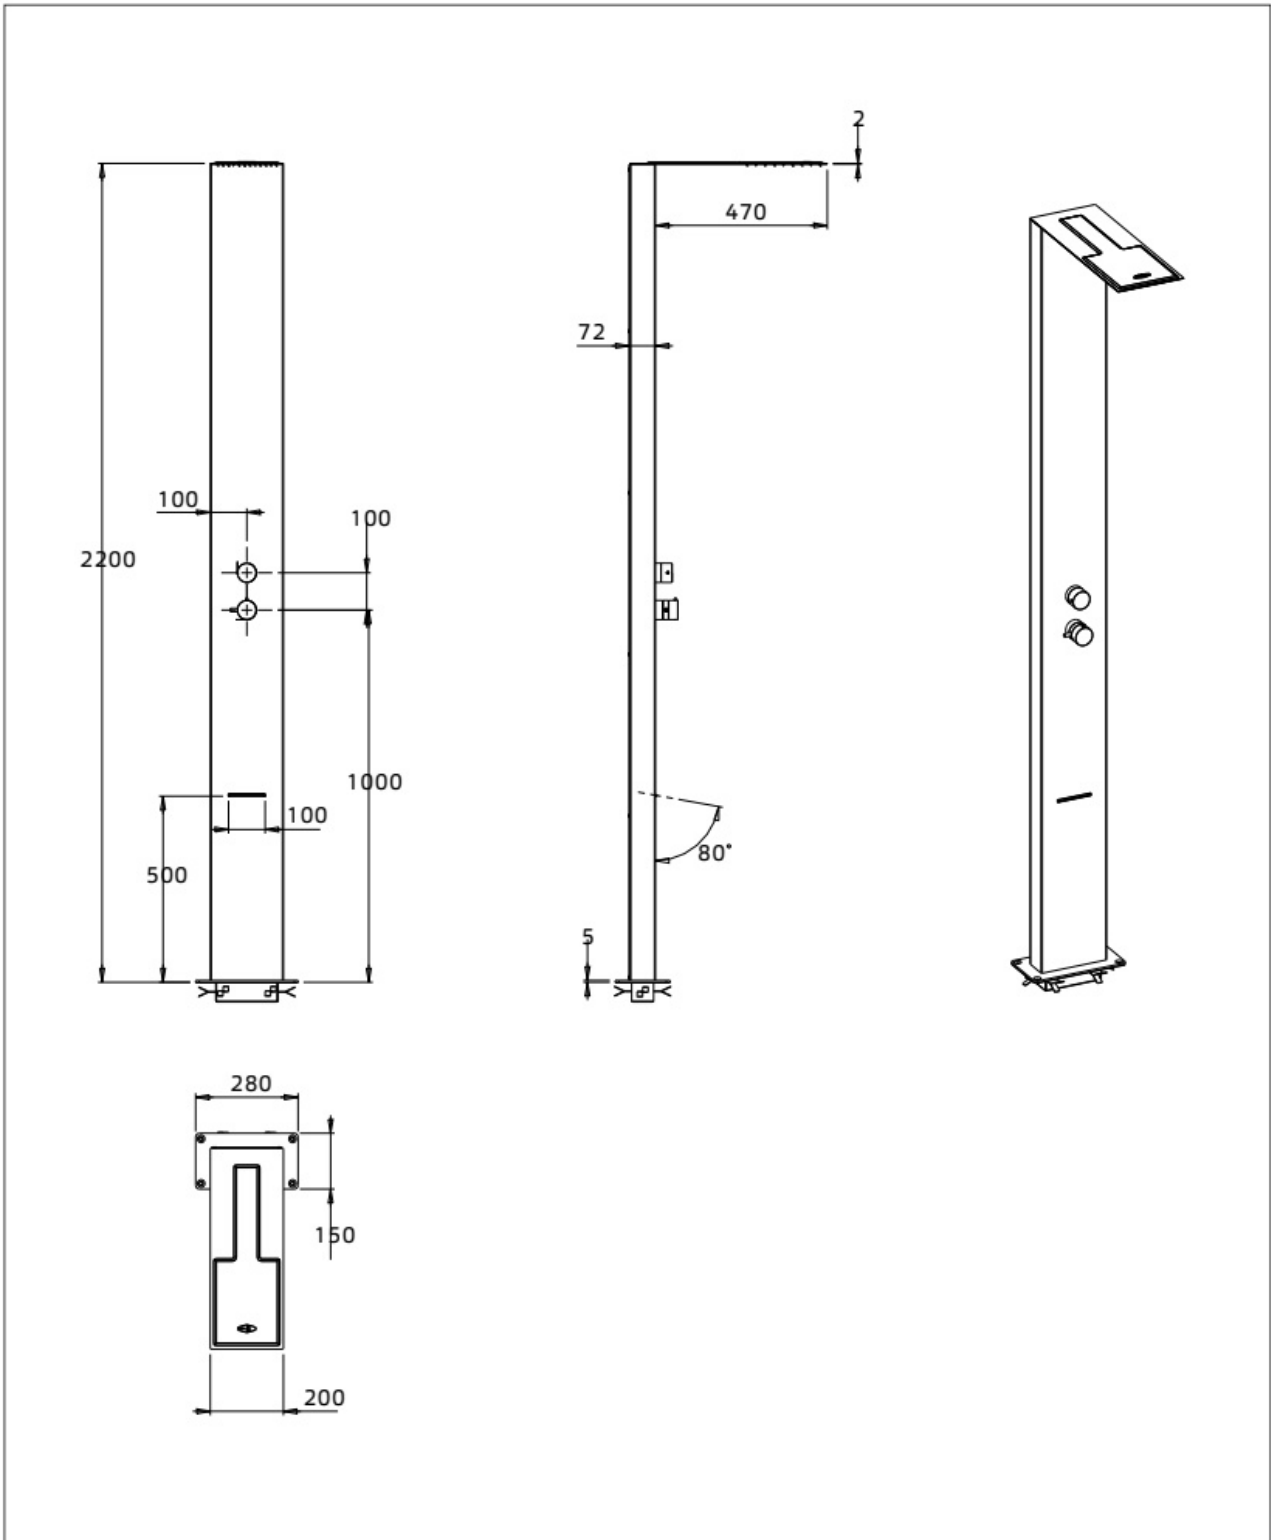

Maatvoering in mm.

PU5956	
Douchekolom regendouche	
01-10-2021