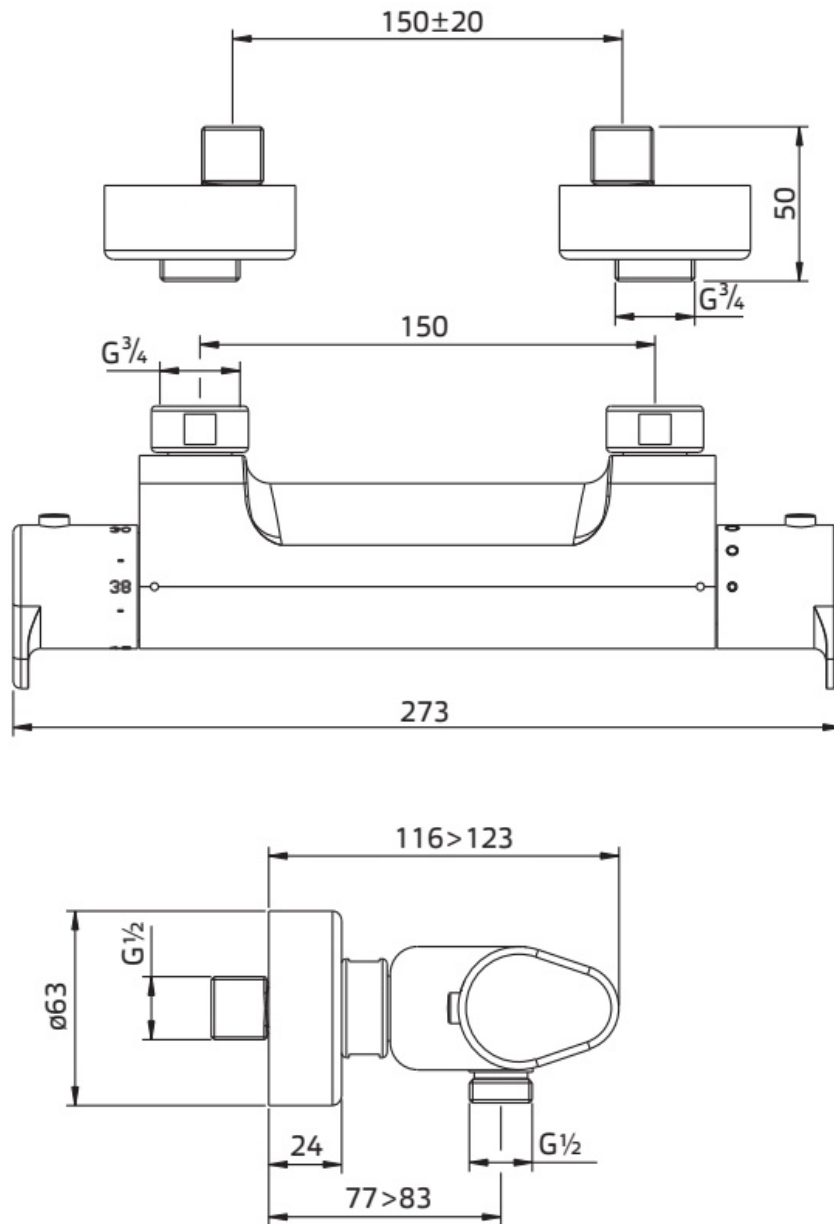

ME5824
Wastafelkraan met waste
01-10-2021

Maatvoering in mm.

DU5435
Thermostatische douchekraan
01-10-2021

Maatvoering in mm.

AR5114	
Thermostatische douchekraan	
01-10-2021	

Maatvoering in mm.

CN5311
Thermostatische douchekraan
01-10-2021