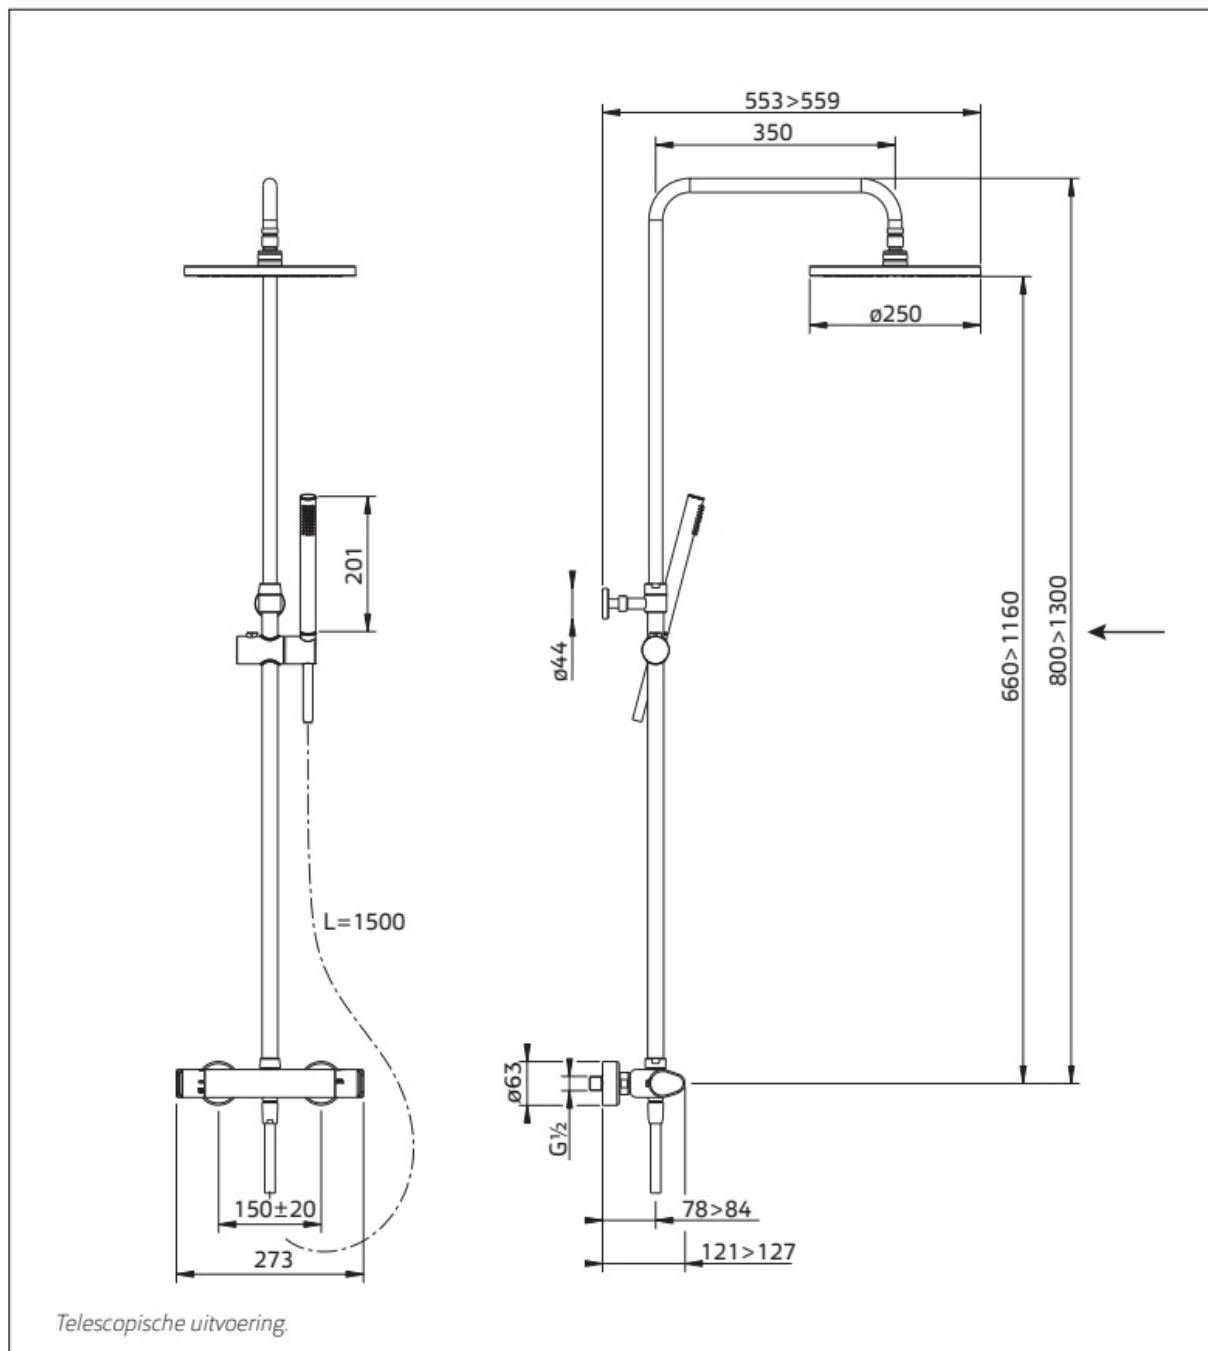

Maatvoering in mm.

CN5316	
Thermostatische opbouw doucheset	
01-10-2021