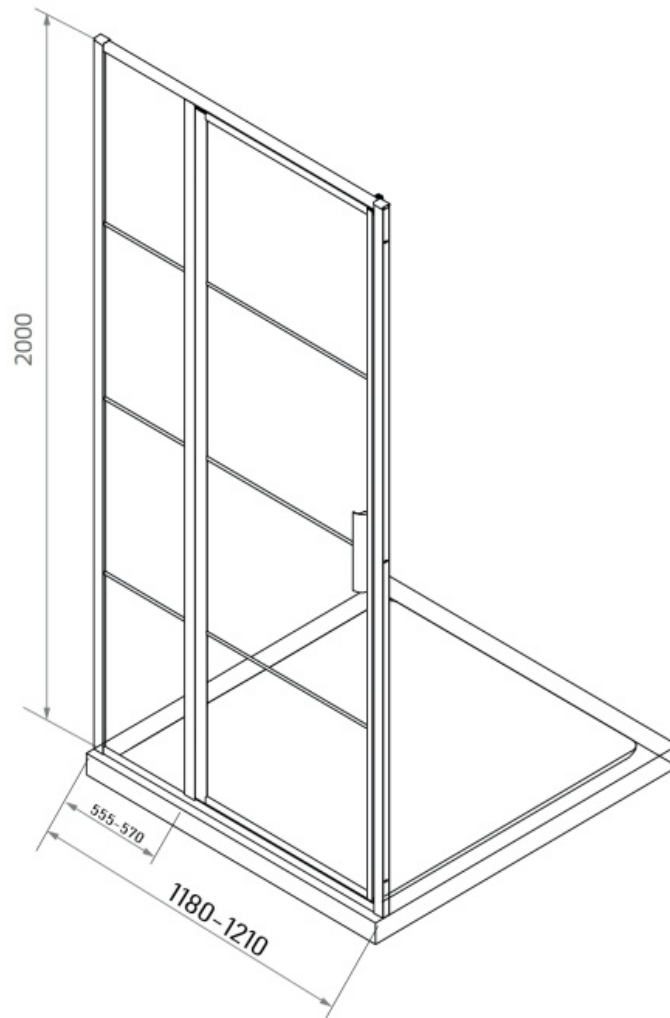

LP-707

Maatvoering in mm.

* Bij gebruik als hoekopstelling dient u 2,5 cm hier bij op te tellen voor het hoekprofiel.

LP-708 80x200

LP-710 100x200

LP-711 120x200

LP-712 140x200

LP-714 130x200