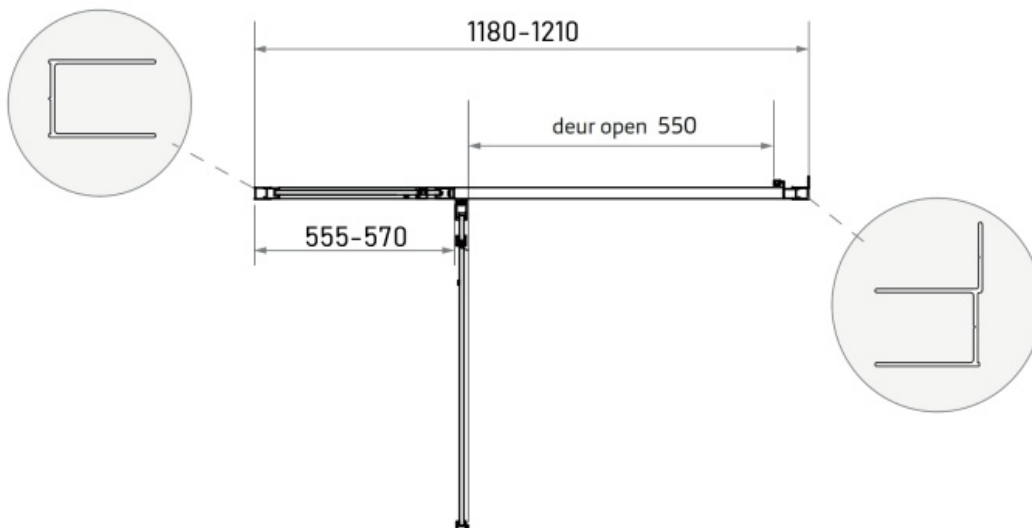

LP-707

Maatvoering in mm.

* Bij gebruik als hoekopstelling dient u 2,5 cm hier bij op te tellen voor het hoekprofiel.

LP-708 80x200

LP-710 100x200

LP-711 120x200

LP-712 140x200

LP-714 130x200