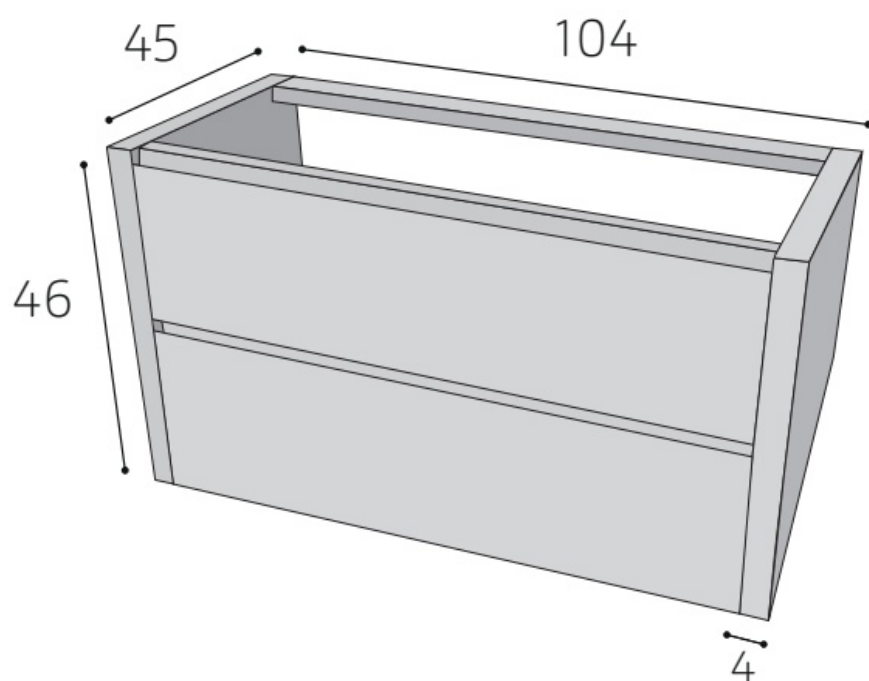

Maatvoering in cm.

EOH-2-104
Onderkast 2 lades, incl. stolwanden
01-12-2021