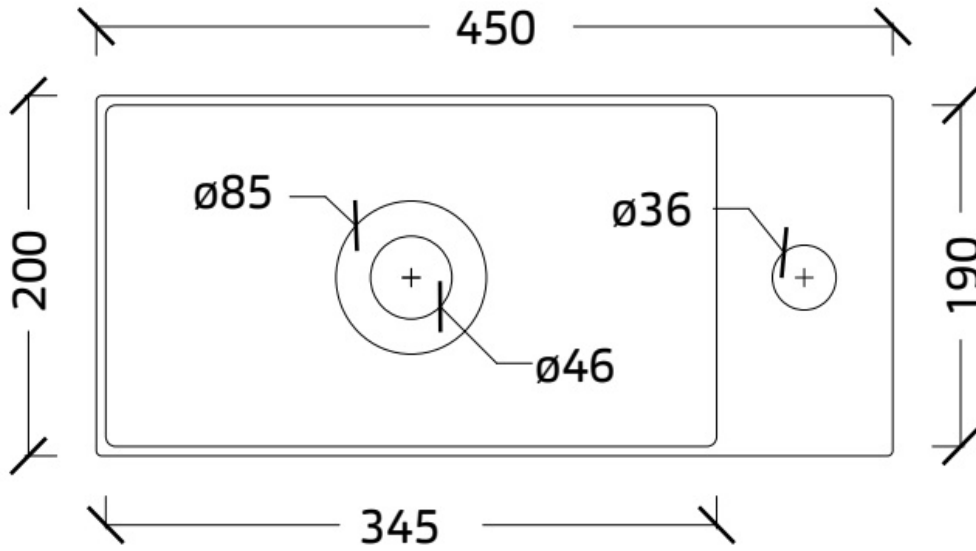

Maatvoering in mm.

Isola SPS5939 »SPS9979
Organisch gevormde spiegel met indirecte spotless ledverlichting
01-12-2021

Voorkant

Achterkant

Maatvoering in mm.

Limone SPS9050 »SPS9051
D form spiegel met rondom indirecte spotless ledverlichting
01-12-2021