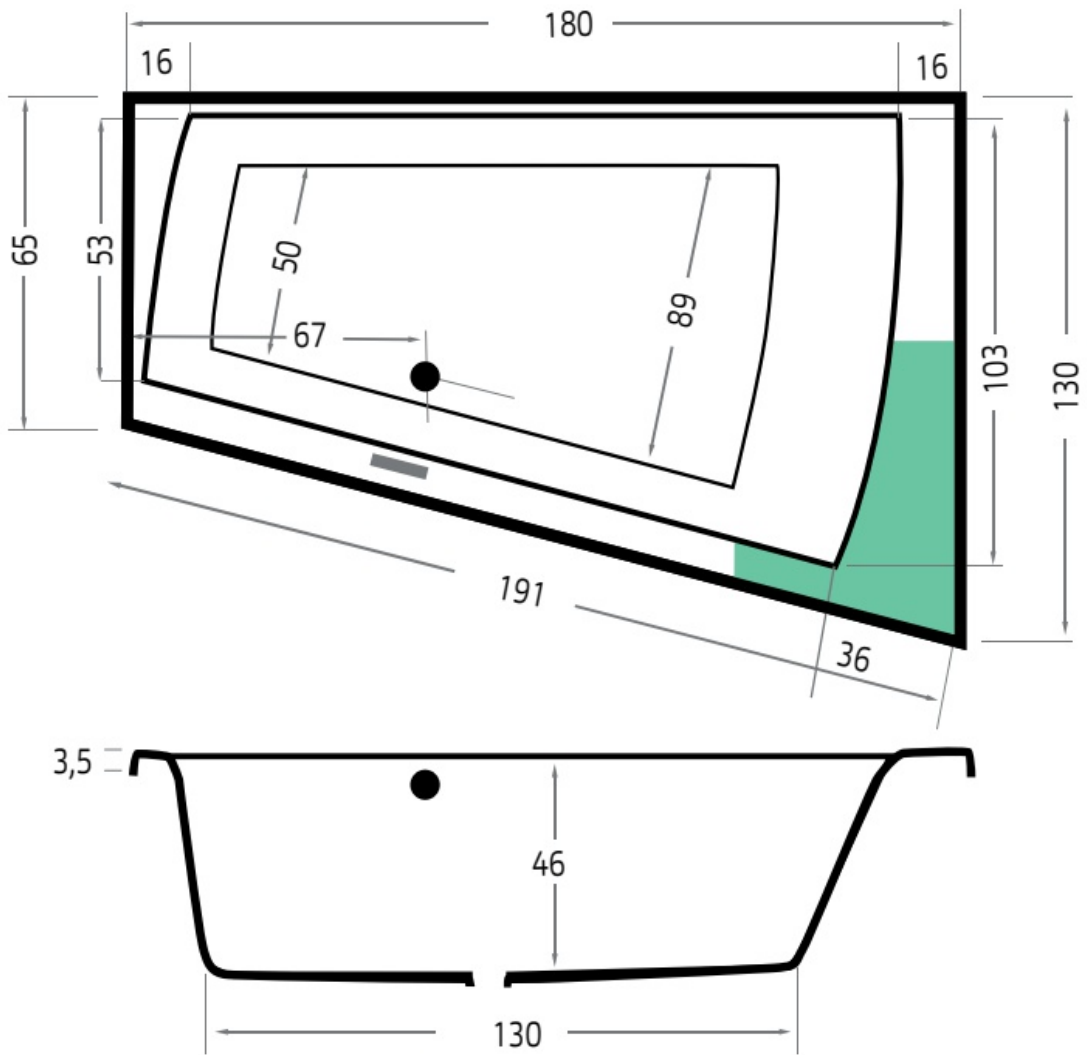

Society Compact 6926 Rechts
Inbouwbad 170x75x44 cm
Versie 1. 10-09-2021

Maatvoering in cm.

Society Compact 6962 Links	
Inbouwbad 180x80x44 cm	
Versie 1. 10-09-2021	

Maatvoering in cm.

Society Compact 6963 Rechts	
Inbouwbad 180x80x44 cm	
Versie 1. 10-09-2021	

Maatvoering in cm.

Palau 6906 Links
Inbouwbad 170x110x46 cm
Versie 1. 10-09-2021

Maatvoering in cm.

Palau 6907 Rechts
Inbouwbad 170x110x46 cm
Versie 1. 10-09-2021

Maatvoering in cm.

Palau 6937 Links
Inbouwbad 180x130x46 cm
Versie 1. 10-09-2021

Maatvoering in cm.

Palau 6938 Rechts
Inbouwbad 180x130x46 cm
Versie 1. 10-09-2021

Maatvoering in cm.

Antilla 6818	
Inbouwbad 190x80x45 cm	
Versie 1. 10-09-2021	

Maatvoering in cm.

New Guinea 6820 Hoekbad	
Inbouwbad 140x140x47 cm	
Versie 1. 10-09-2021	

Maatvoering in cm.

Menorca 6862	
Inbouwbad 145x145x50 cm	
Versie 1. 10-09-2021	

Maatvoering in cm.

Cyprus 6864 Hoekbad	
Inbouwbad 145x145x50 cm	
Versie 1. 10-09-2021	

Maatvoering in cm.

Orona 6861 Hoekbad	
Inbouwbad 190x90x50 cm	
Versie 1. 10-09-2021	