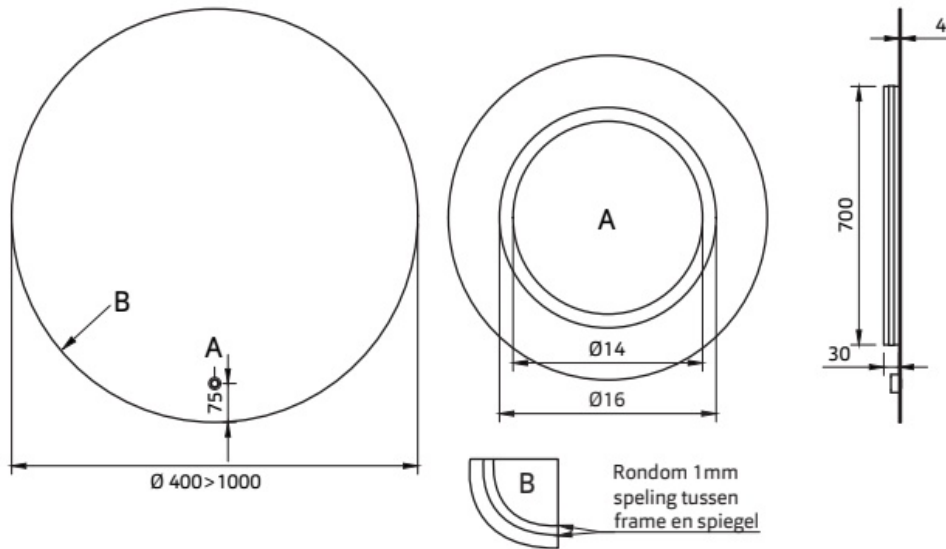

Voorkant

Achterkant