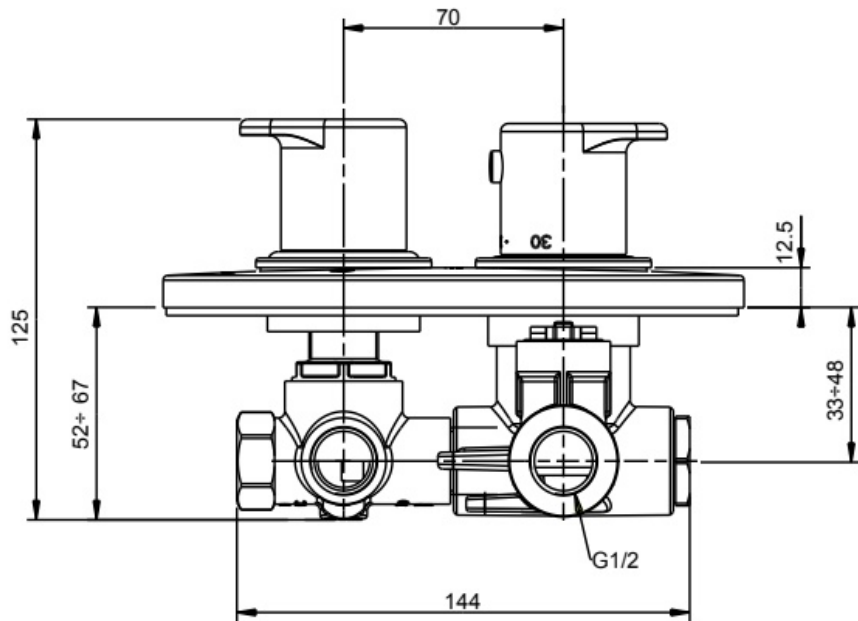

Maatvoering in mm.

DU3041	
Vrijstaande badkraan	
01-10-2021	

Maatvoering in mm.

CN5318	
Inbouwthermostaat	
Versie 1. 20-04-2022	

Maatvoering in mm.

CN5317
Inbouw thermostaat 2 uitgangen
01-10-2021

Maatvoering in mm.