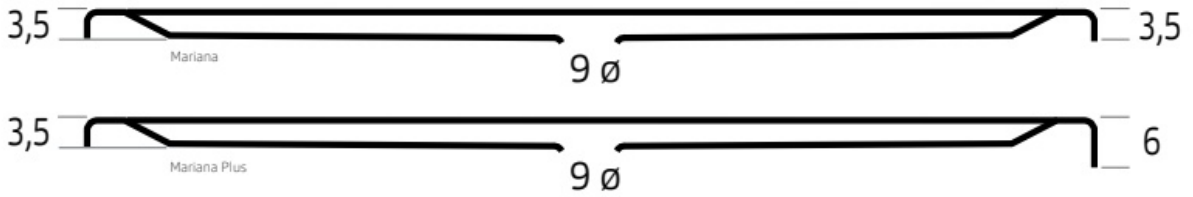

6936 Mariana 6636 Mariana Plus	
Douchebak 130x90 cm	
Versie 2. 16-05-2022	

Maatvoering in cm.

6958 Mariana 6658 Mariana Plus
Douchebak 130x100 cm
Versie 2. 16-05-2022

Maatvoering in cm.

6840 Mariana 6640 Mariana Plus
Douchebak 140x80 cm
Versie 2. 16-05-2022

Maatvoering in cm.

6865 Mariana 6665 Mariana Plus
Douchebak 140x90 cm
Versie 2. 16-05-2022

Maatvoering in cm.

6959 Mariana 6659 Mariana Plus
Douchebak 140x100 cm
Versie 2. 16-05-2022

Maatvoering in cm.

6866 Mariana 6666 Mariana Plus	
Douchebak 150x80 cm	
Versie 2. 16-05-2022	

Maatvoering in cm.

6867 Mariana 6667 Mariana Plus
Douchebak 150x90 cm
Versie 2. 16-05-2022

Maatvoering in cm.

6960 Mariana 6660 Mariana Plus
Douchebak 150x100 cm
Versie 2. 16-05-2022

Maatvoering in cm.

6889 Mariana 6689 Mariana Plus
Douchebak 160x80 cm
Versie 2. 16-05-2022