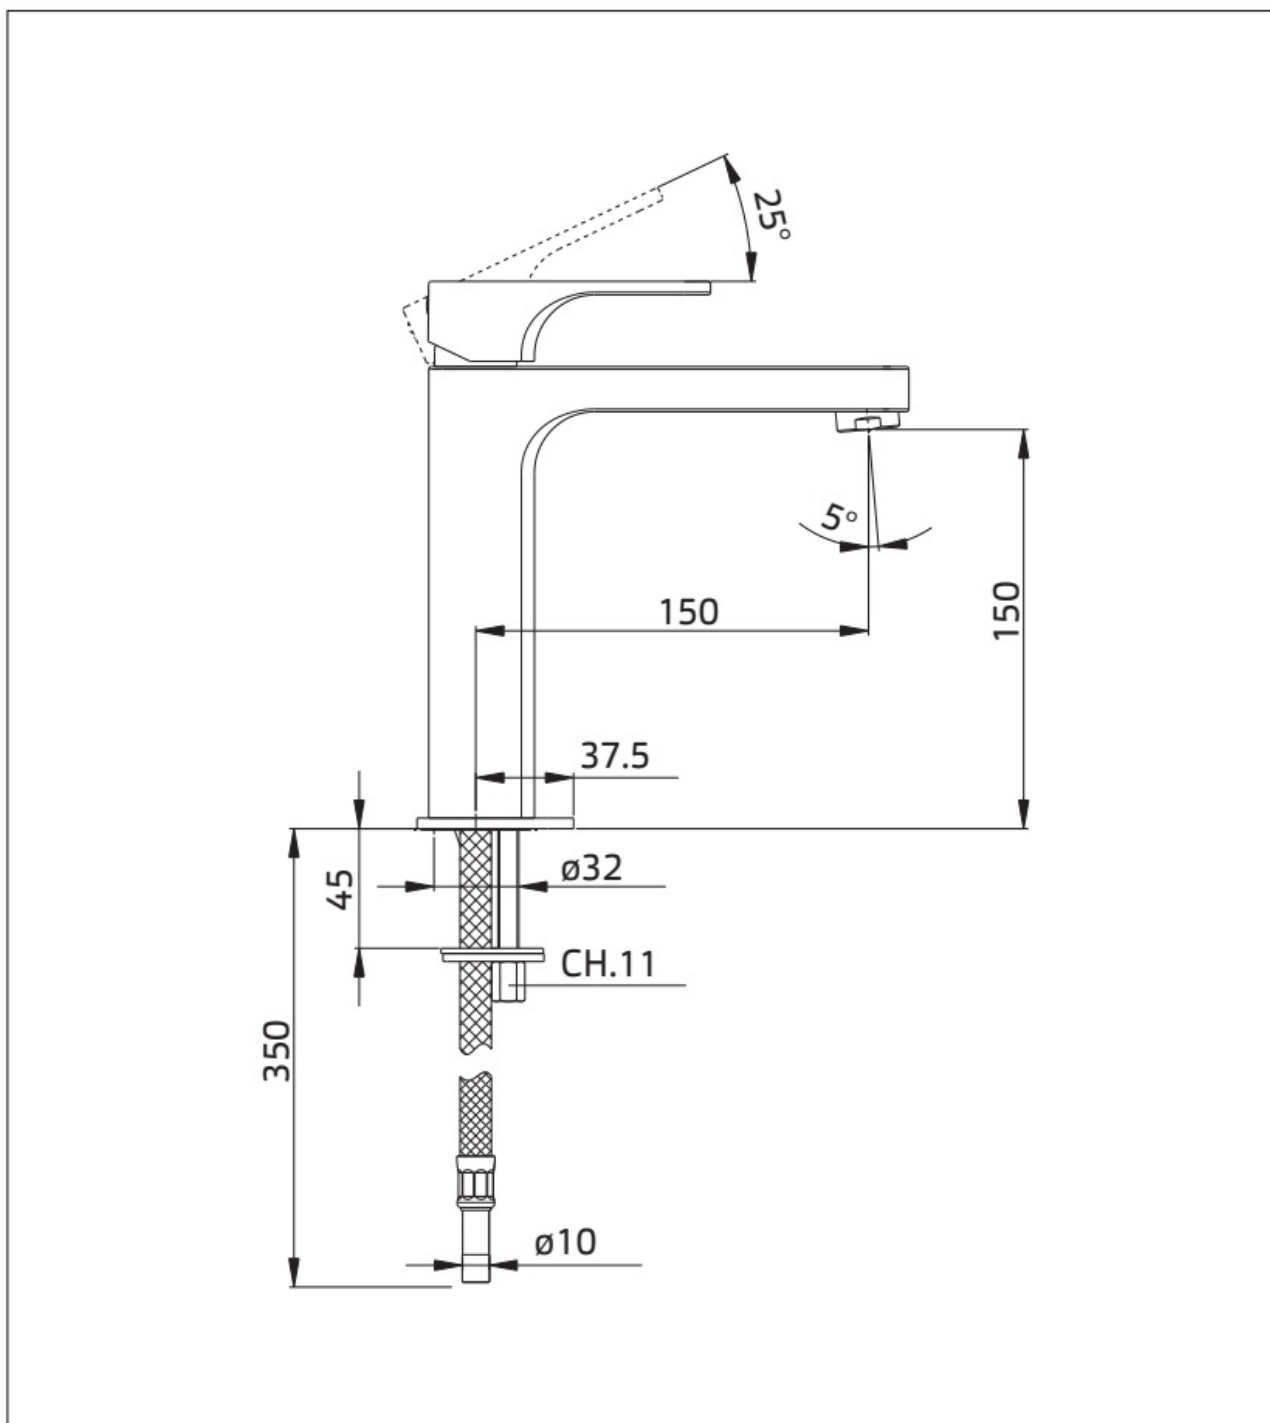

Maatvoering in mm.

AR5102
Wastafelkraan 150 mm hoog
01-10-2021