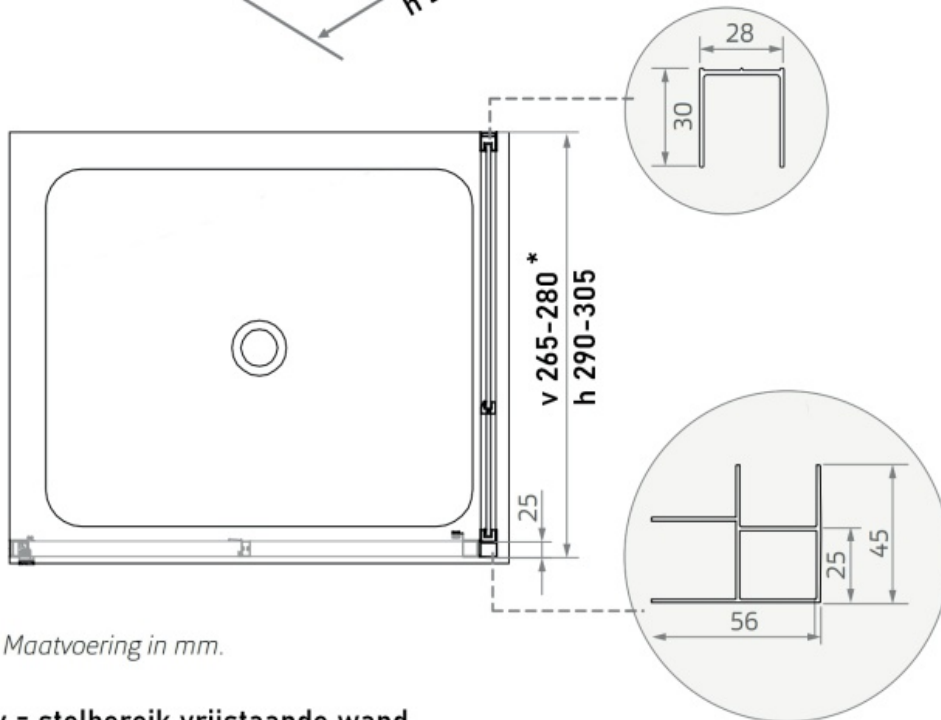

LP-707

Maatvoering in mm.

* Bij gebruik als hoekopstelling dient u 2,5 cm hier bij op te tellen voor het hoekprofiel.

LP-708 80x200

LP-710 100x200

LP-711 120x200

LP-712 140x200

LP-714 130x200

LP-715 80x200

LP-716 90x200

LP-717 100x200

LP-718 120x200

LP-740 70x200

LP-742 90x200

LP-743 70x200

Stelbereik spatwand: 29-30,5 cm

LP-750

Maatvoering in mm.

* v = stelbereik vrijstaande wand
h = stelbereik als hoekopstelling (hoekprofiel)

LP-760 30x200

Maatvoering in mm.

- * v = stelbereik vrijstaande wand
- h = stelbereik als hoekopstelling (hoekprofiel)