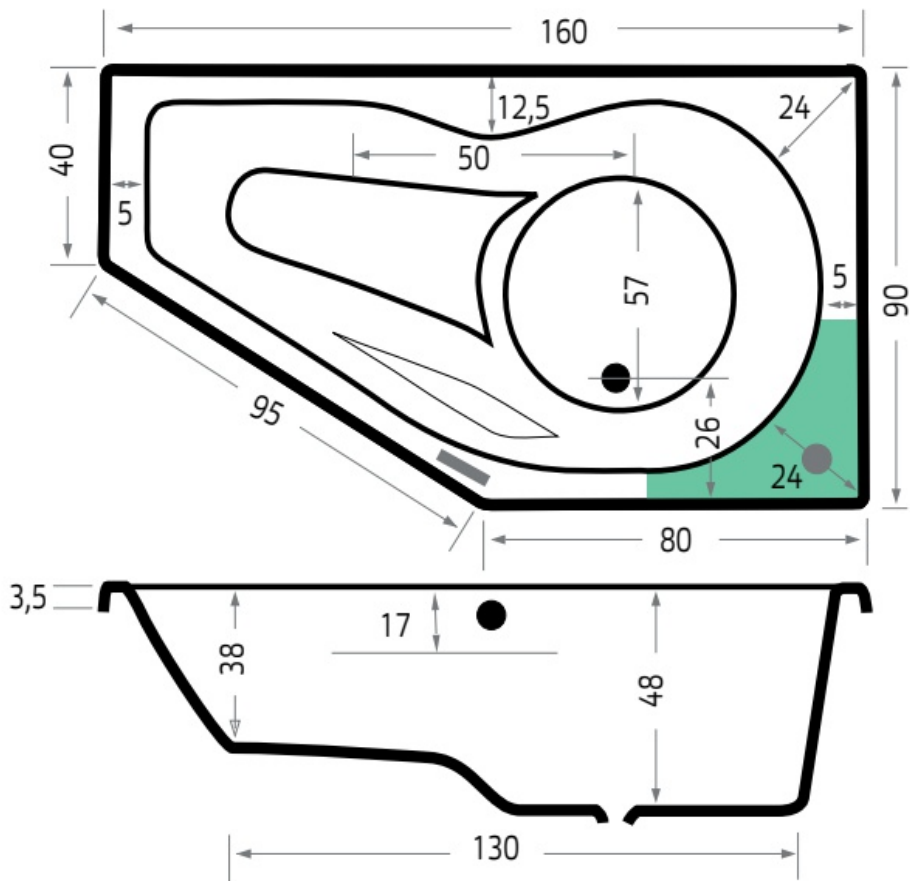

Maatvoering in cm.

Cuba 6828	
Inbouwbad 180x80x48 cm	
Versie 1. 10-09-2021	

Maatvoering in cm.

Nassau 6833 Duobad	
Inbouwbad 200x90x49 cm	
Versie 1. 10-09-2021	

Maatvoering in cm.

Fiji 6829 Links
Inbouwbad 160x90x48 cm
Versie 1. 10-09-2021

Maatvoering in cm.

Fiji 6830 Rechts	
Inbouwbad 160x90x48 cm	
Versie 1. 10-09-2021	

Maatvoering in cm.

Society 160 6881 Links	
Inbouwbad 160x90x50 cm	
Versie 1. 10-09-2021	

Maatvoering in cm.

Society 160 6882 Rechts
Inbouwbad 160x90x50 cm
Versie 1. 10-09-2021