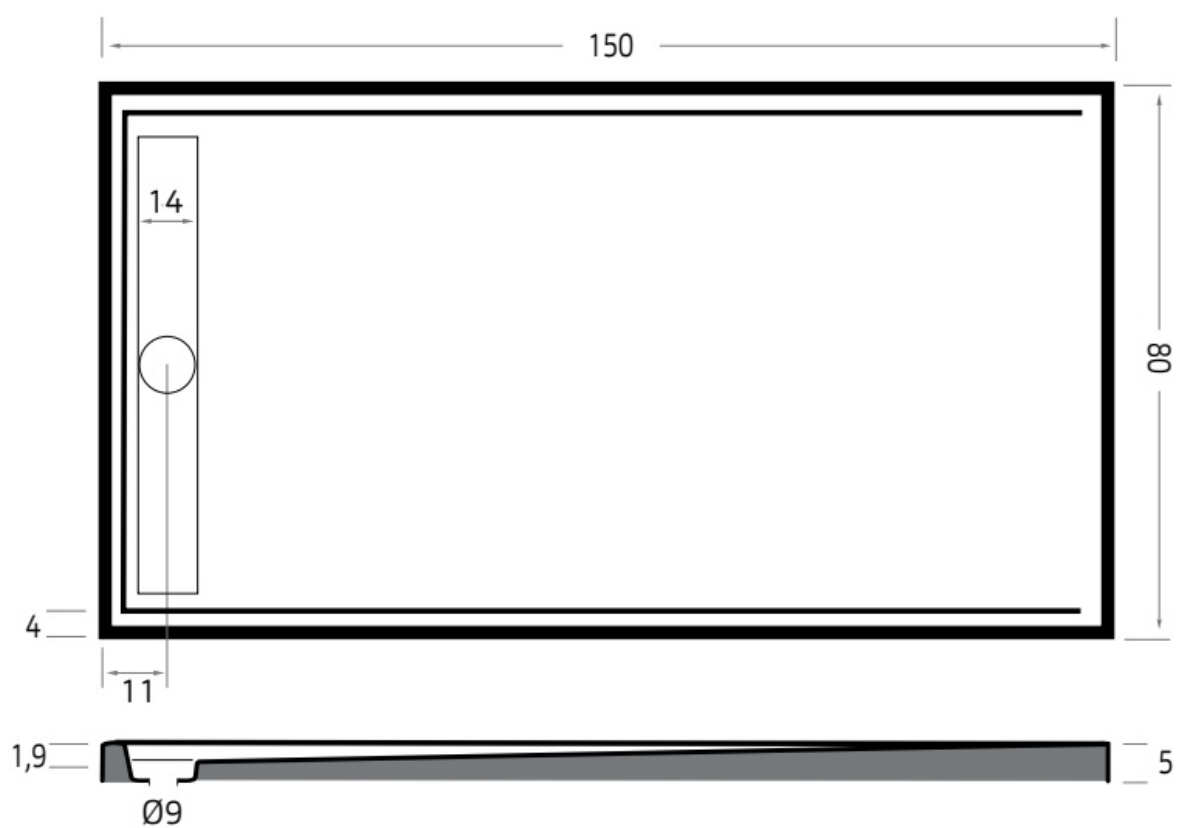

Maatvoering in cm.

6942 Easy Tray	
Douchevloer 120x80 cm	
Versie 1. 10-09-2021	

Maatvoering in cm.

6946 Easy Tray	
Douchevloer 120x90 cm	
Versie 1. 10-09-2021	

Maatvoering in cm.

6951 Easy Tray	
Douchevloer 120x100 cm	
Versie 1. 10-09-2021	

Maatvoering in cm.

6943 Easy Tray	
Douchevloer 140x80 cm	
Versie 1. 10-09-2021	

Maatvoering in cm.

6947 Easy Tray	
Douchevloer 140x90 cm	
Versie 1. 10-09-2021	

Maatvoering in cm.

6978 Easy Tray	
Douchevloer 140x100 cm	
Versie 1. 10-09-2021	

Maatvoering in cm.

6977 Easy Tray	
Douchevloer 150x80 cm	
Versie 1. 10-09-2021	

Maatvoering in cm.

6948 Easy Tray
Douchevloer 150x90 cm
Versie 1. 10-09-2021

Maatvoering in cm.

6949 Easy Tray	
Douchevloer 160x90 cm	
Versie 1. 10-09-2021	