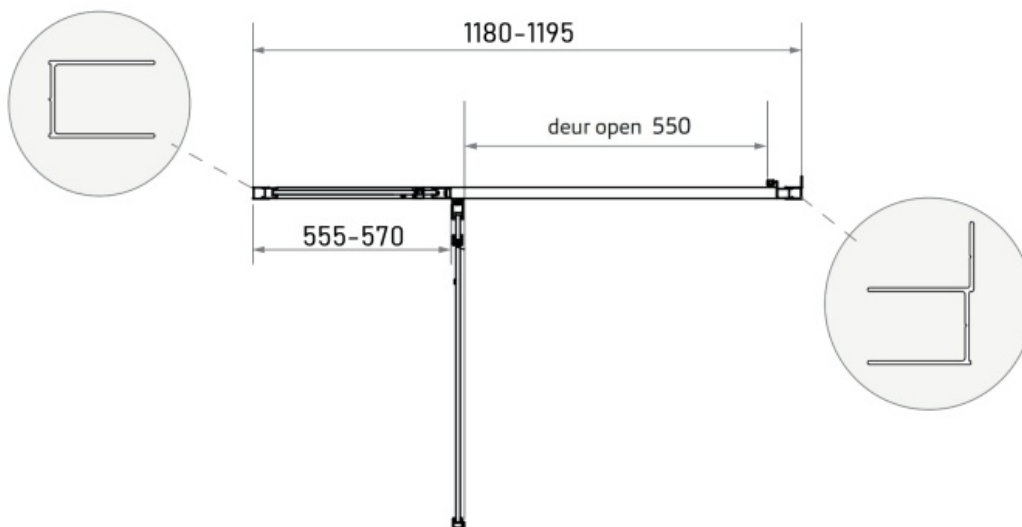

LP-718 120x200