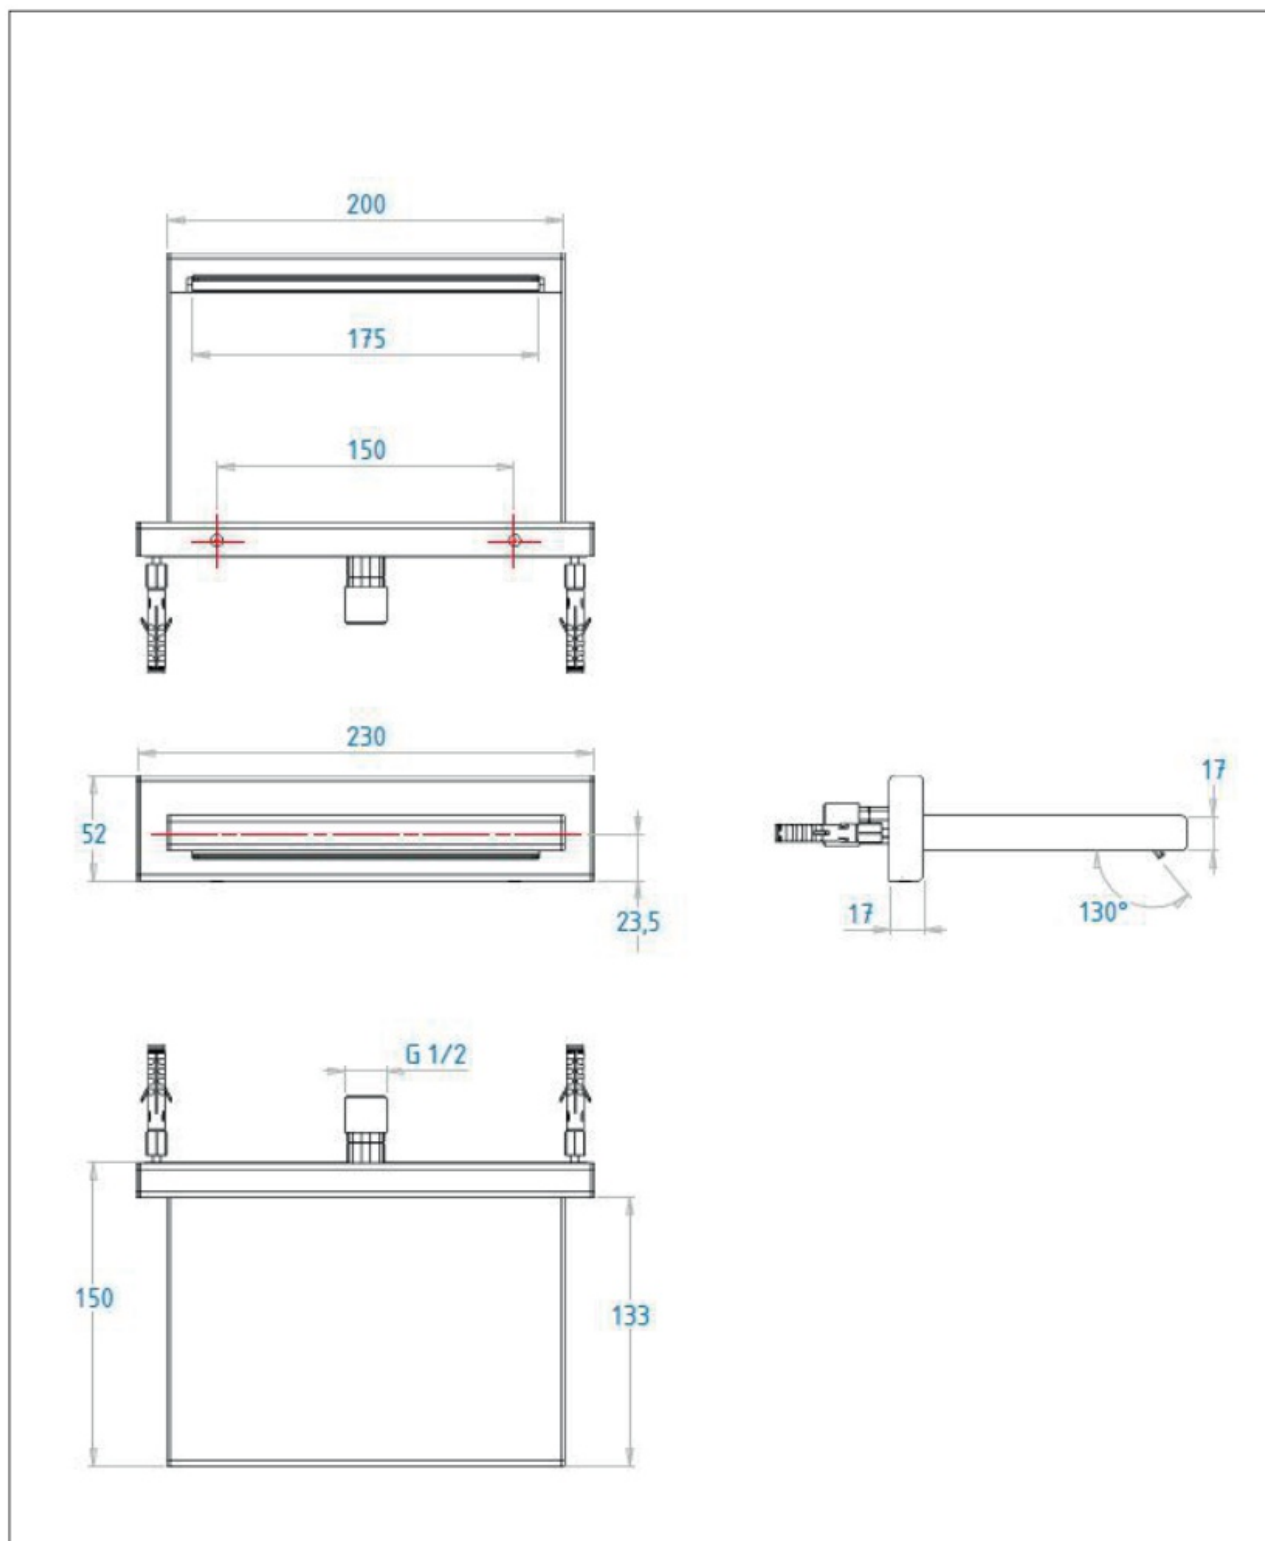

Maatvoering in mm.

PU5955	
Waterval	
01-10-2021