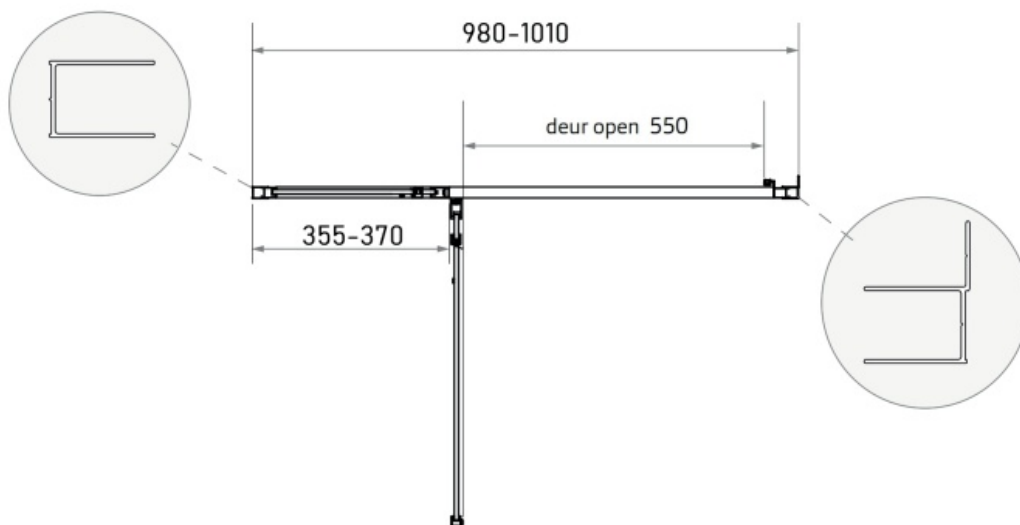

LP-707

Maatvoering in mm.

* Bij gebruik als hoekopstelling dient u 2,5 cm hier bij op te tellen voor het hoekprofiel.

LP-708 80x200

LP-710 100x200

LP-711 120x200

LP-712 140x200

LP-714 130x200