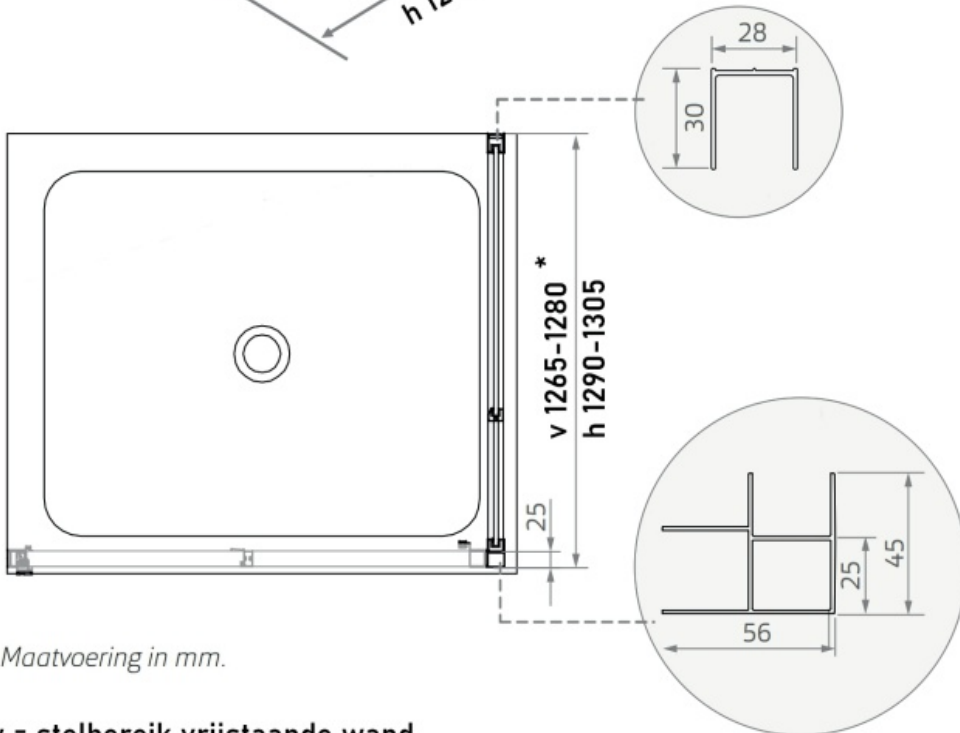

LP-761 80x200

Maatvoering in mm.

- * v = stelbereik vrijstaande wand
- h = stelbereik als hoekopstelling (hoekprofiel)

LP-762 90x200

Maatvoering in mm.

- * v = stelbereik vrijstaande wand
- h = stelbereik als hoekopstelling (hoekprofiel)

LP-763 100x200

Maatvoering in mm.

- * v = stelbereik vrijstaande wand
- h = stelbereik als hoekopstelling (hoekprofiel)

LP-764 110x200

Maatvoering in mm.

- * v = stelbereik vrijstaande wand
- h = stelbereik als hoekopstelling (hoekprofiel)

LP-765 120x200

Maatvoering in mm.

- * v = stelbereik vrijstaande wand
- h = stelbereik als hoekopstelling (hoekprofiel)

LP-766 130x200

Maatvoering in mm.

- * v = stelbereik vrijstaande wand
- h = stelbereik als hoekopstelling (hoekprofiel)