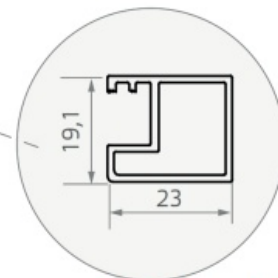

Maatvoering in mm.

LP-450

LP-600

Maatvoering in mm.

* Bij gebruik als hoekopstelling dient u 2,5 cm hier bij op te tellen voor het hoekprofiel.

LP-700

Maatvoering in mm.

* Bij gebruik als hoekopstelling dient u 2,5 cm hier bij op te tellen voor het hoekprofiel.

LP-701

Maatvoering in mm.

*** Bij gebruik als hoekopstelling dient u 2,5 cm hier bij op te tellen voor het hoekprofiel.**

LP-702

Maatvoering in mm.

* Bij gebruik als hoekopstelling dient u 2,5 cm hier bij op te tellen voor het hoekprofiel.

LP-703

Maatvoering in mm.

* Bij gebruik als hoekopstelling dient u 2,5 cm hier bij op te tellen voor het hoekprofiel.

LP-704

Maatvoering in mm.

* Bij gebruik als hoekopstelling dient u 2,5 cm hier bij op te tellen voor het hoekprofiel.