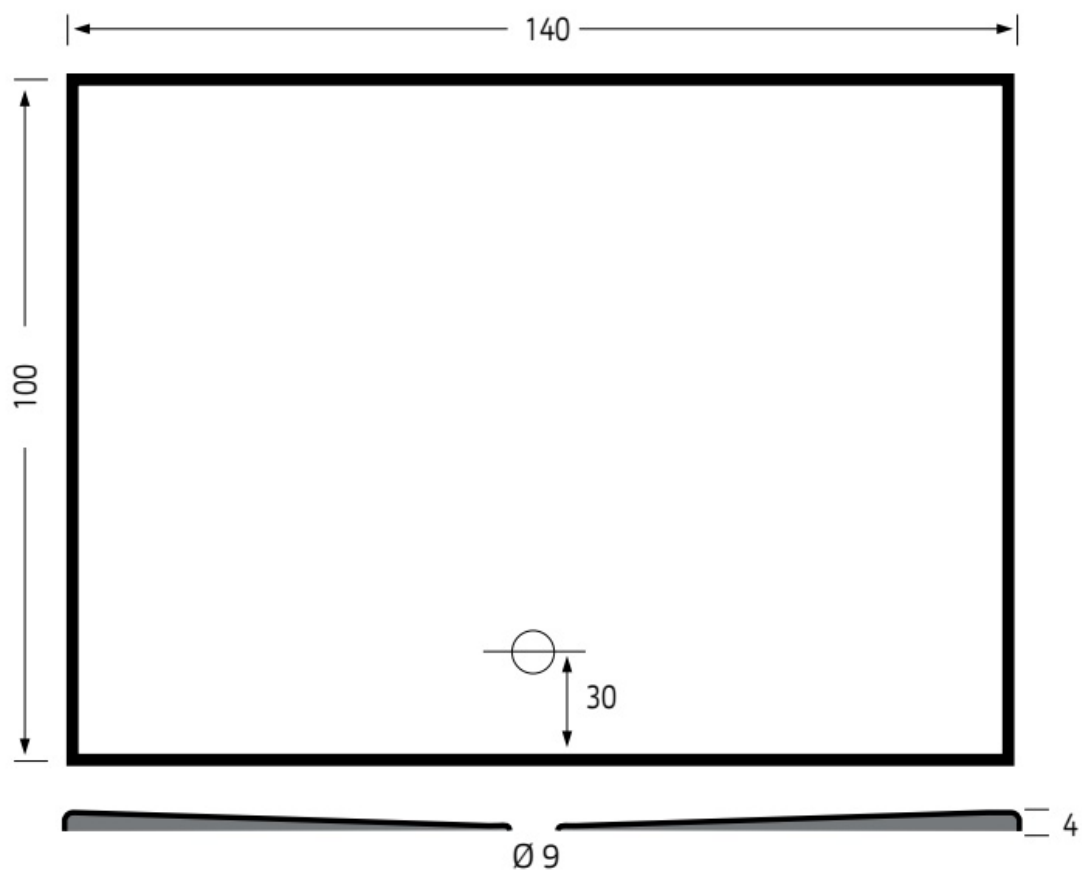

Maatvoering in cm.

6913 Flat	
Douchevloer 120x100 cm	
Versie 1. 10-09-2021	

Maatvoering in cm.

6914 Flat
Douchevloer 140x90 cm
Versie 1. 10-09-2021

Maatvoering in cm.

6904 Flat	
Douchevloer 140x100 cm	
Versie 1. 10-09-2021	