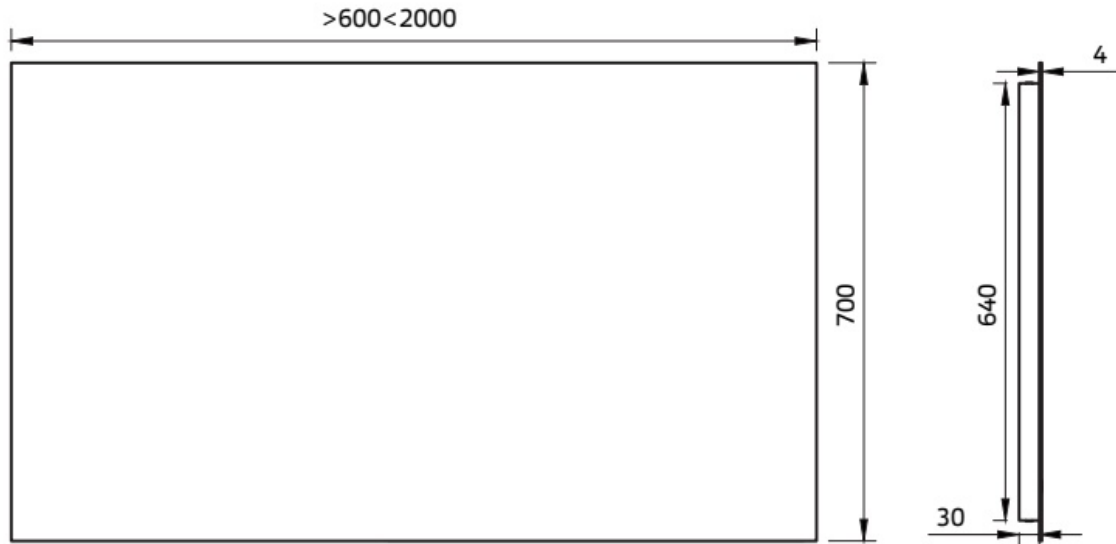

Voorkant

Achterkant

Maatvoering in mm.

Garda SPS4060 »SPS4200	
Spiegel met boven- en onderaan indirecte spotless ledverlichting	
01-12-2021