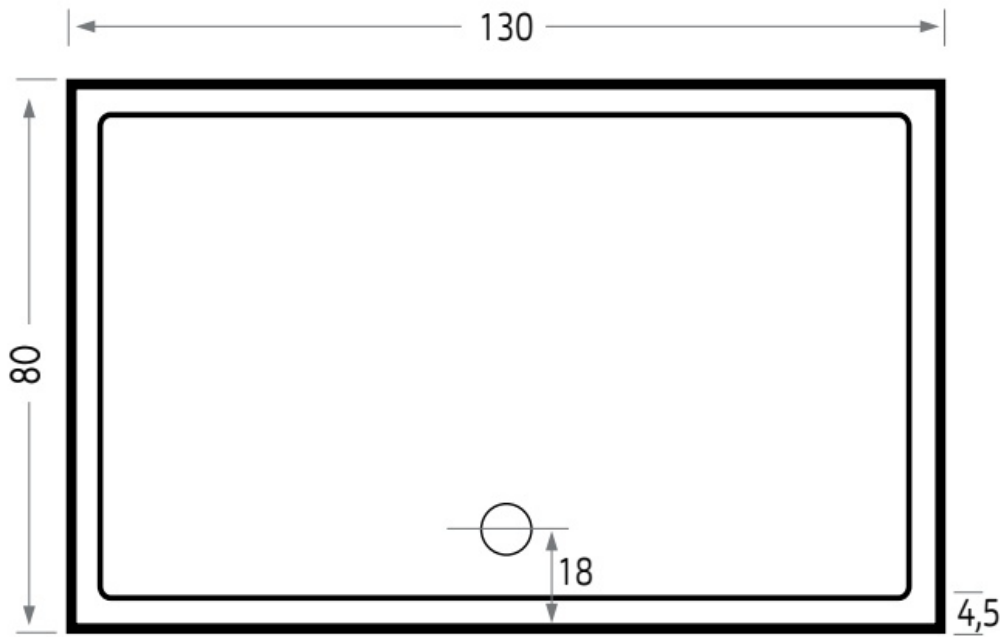

Maatvoering in cm.

6934 Mariana | 6634 Mariana Plus	
Douchebak 130x80 cm	
Versie 2. 16-05-2022