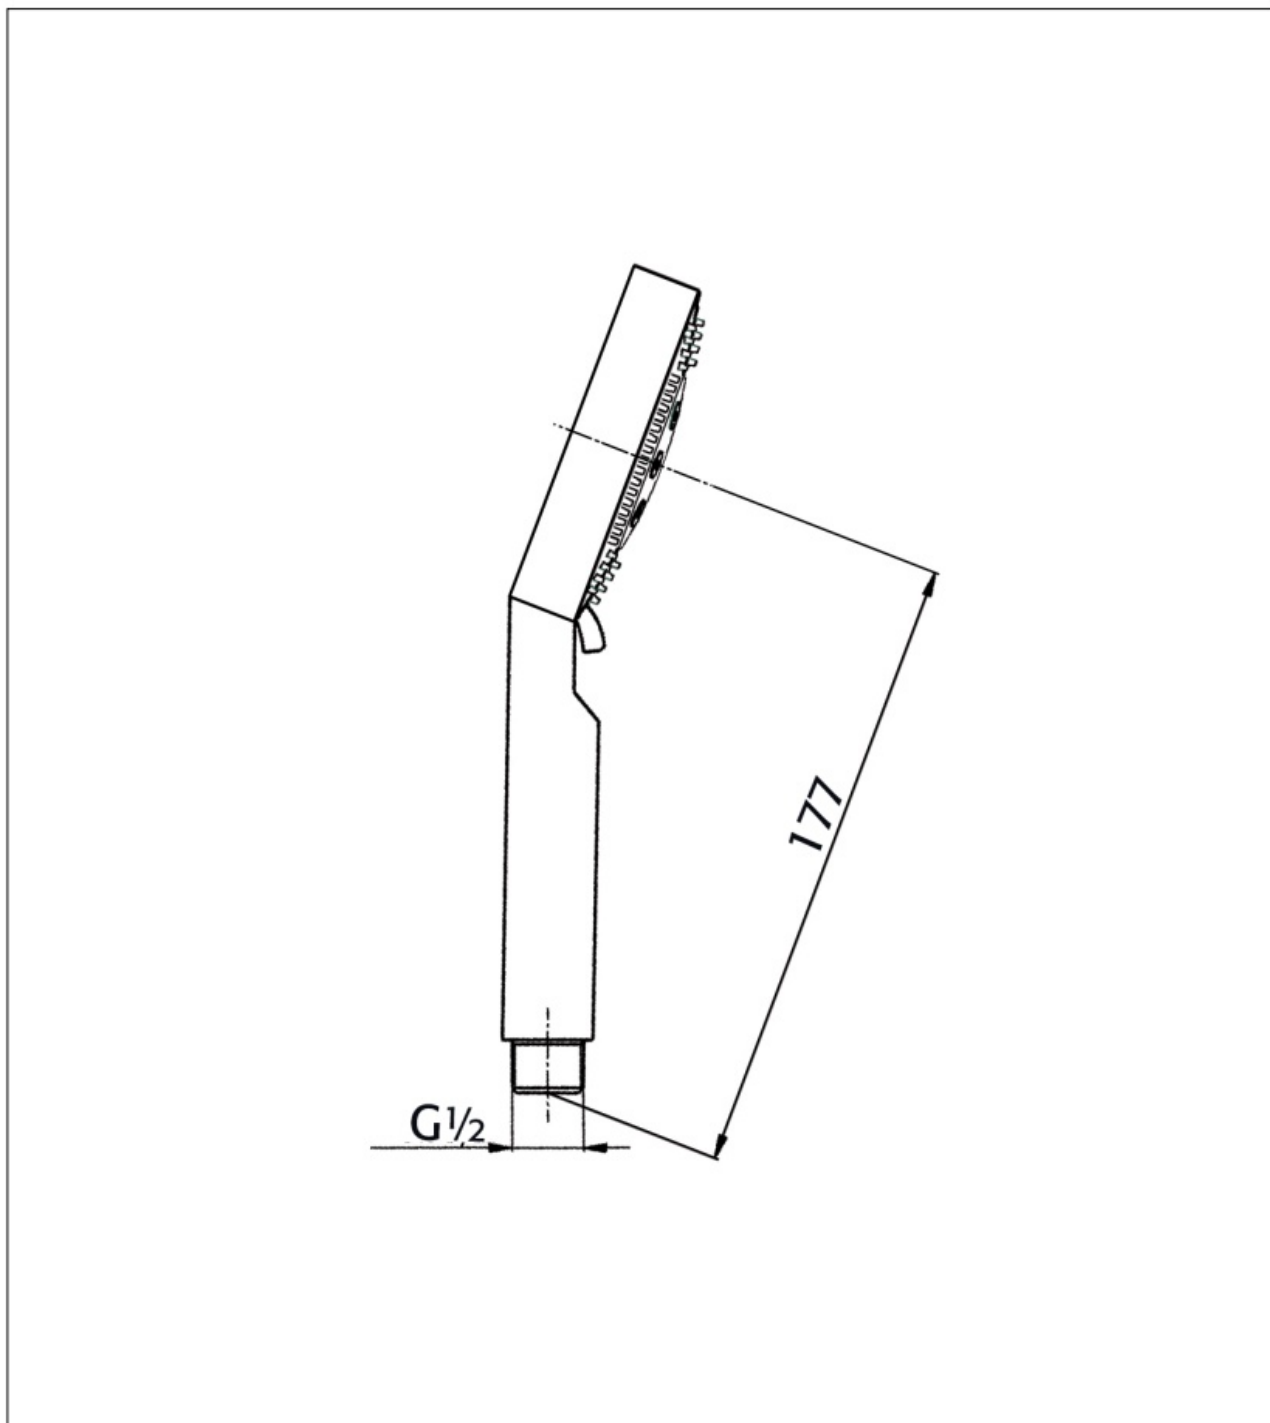

Maatvoering in mm.

PU5514	
Handdouche 5 standen ABS	
01-10-2021