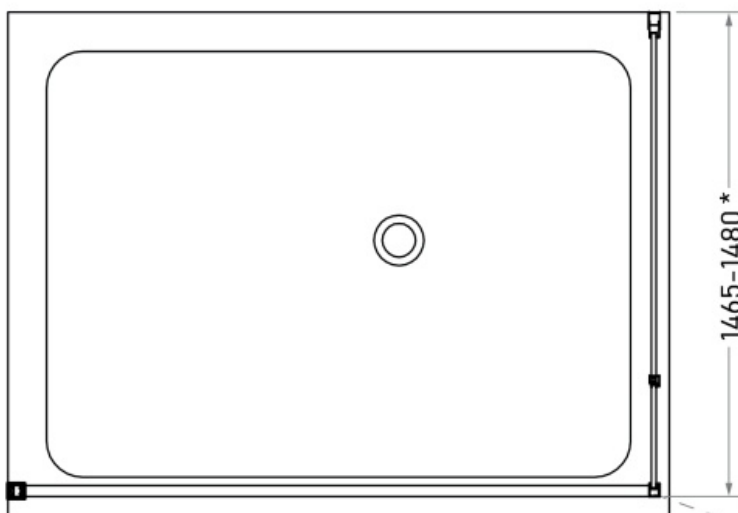

LP-705

Maatvoering in mm.

* Bij gebruik als hoekopstelling dient u 2,5 cm hier bij op te tellen voor het hoekprofiel.

LP-706

Maatvoering in mm.

* Bij gebruik als hoekopstelling dient u 2,5 cm hier bij op te tellen voor het hoekprofiel.