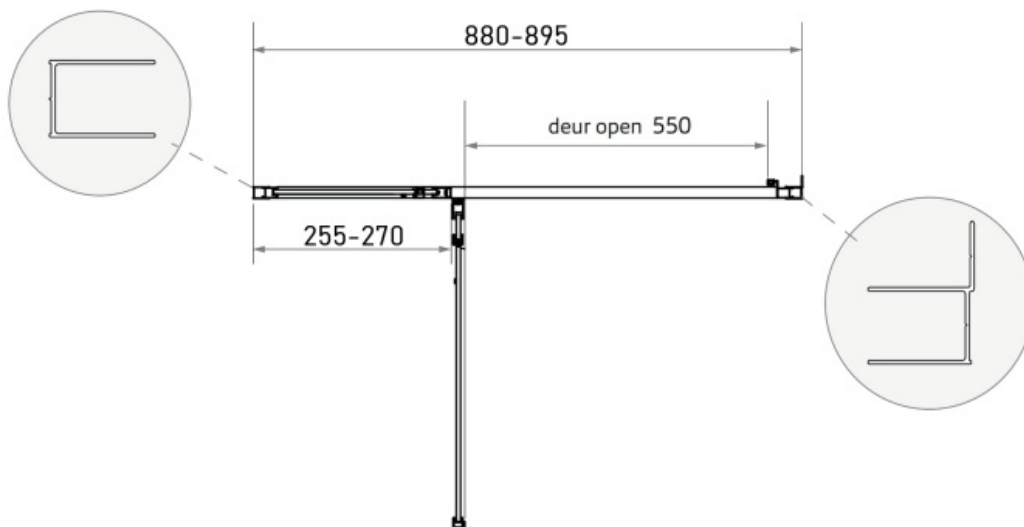

LP-716 90x200