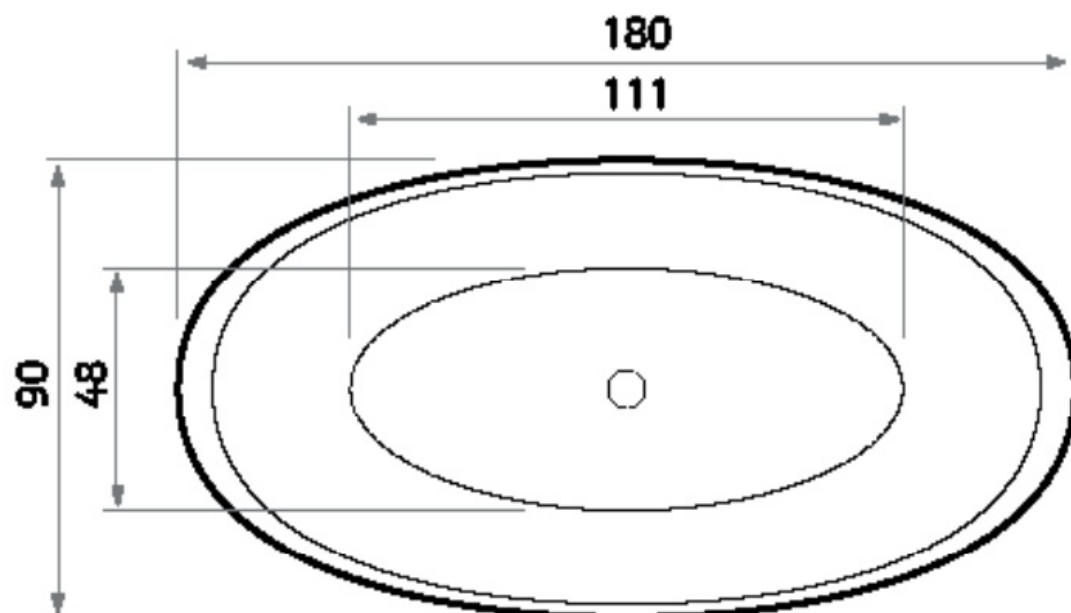

Maatvoering in cm.

Fay Hoek 7064
Vrijstaand bad 180x80x60 cm
Versie 1. 10-09-2021

Maatvoering in cm.

Go 7034 Links
Inloop douchebad 180x80 cm
Versie 1. 10-09-2021

Maatvoering in cm.

Go 7035 Rechts
Inloop douchebad 180x80 cm
Versie 1. 10-09-2021

Solid Surface baden

Michelle	107
Sio	108
Guido	109
Cristiano	110
Mauro	111
Humberto	112
Neo-E (waskom)	113

Maatvoering in cm.

Michelle 8775 Solid Surface
Vrijstaand bad 180x80x60 cm
Versie 1. 10-09-2021

Maatvoering in cm.