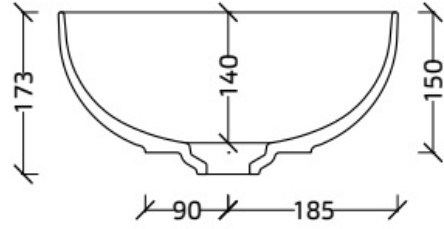

Maatvoering in mm.

AL8401	
Opbouw wastafel rond	
01-10-2021