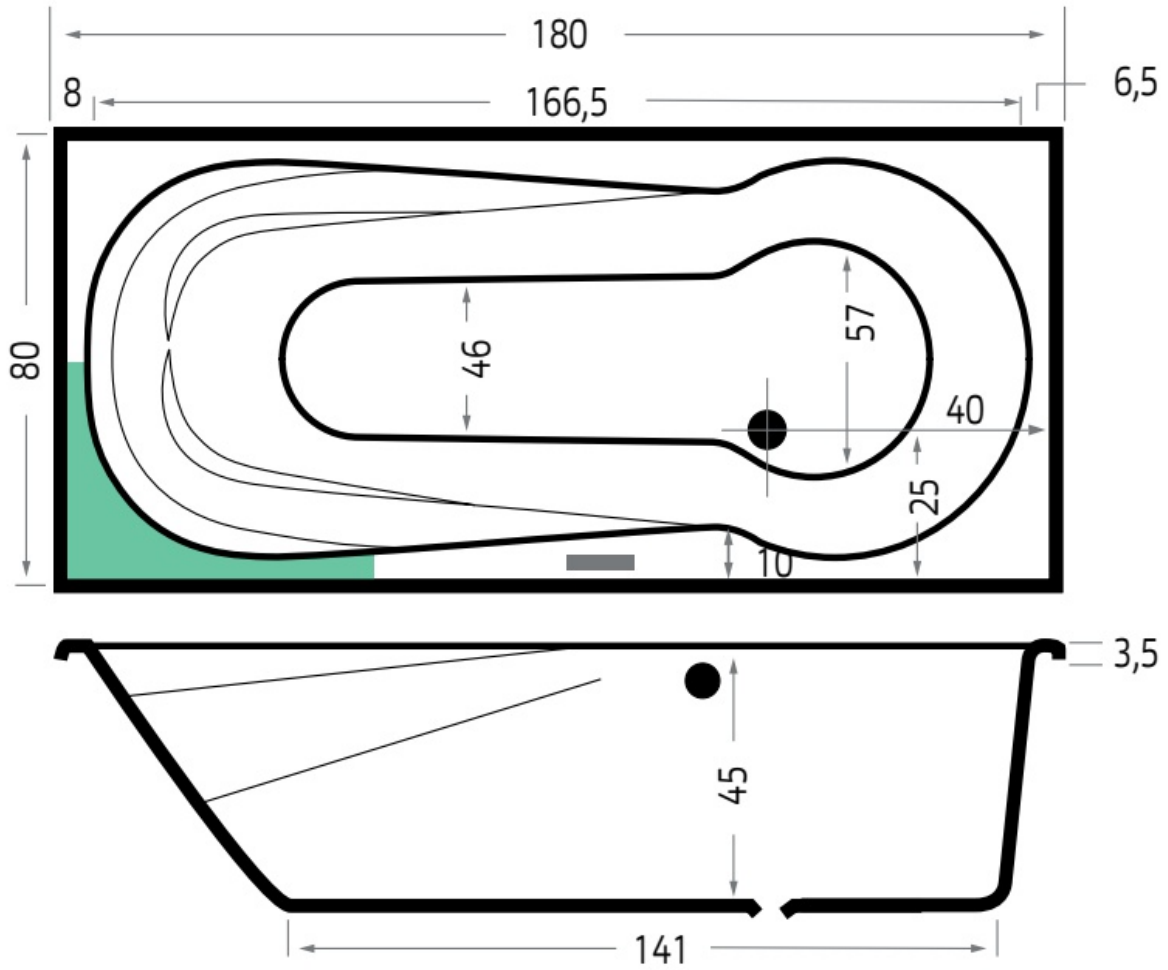

Maatvoering in cm.

Barbados | 6827
Inbouwbad 180x80x45 cm
Versie 1. 10-09-2021