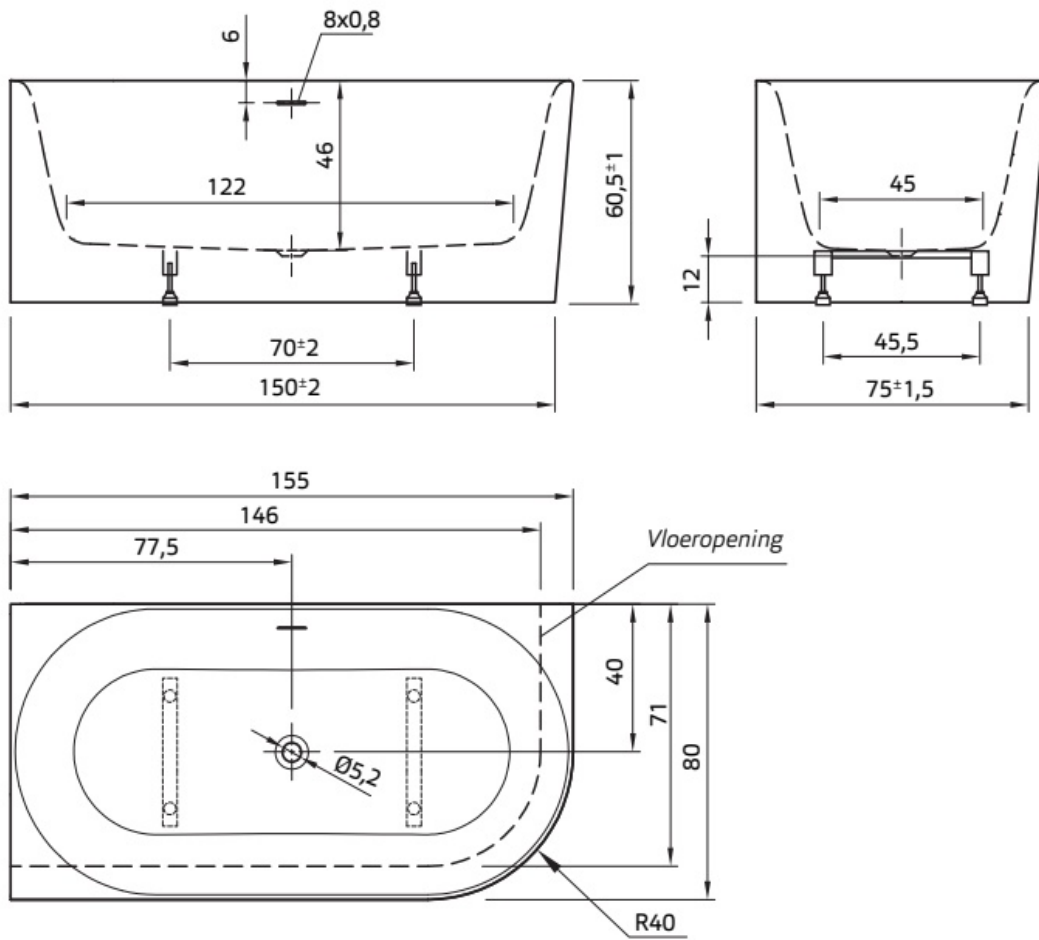

Maatvoering in cm.

Fay Hoek | 7066
Vrijstaand bad 155x80x61 cm
Versie 1. 10-09-2021