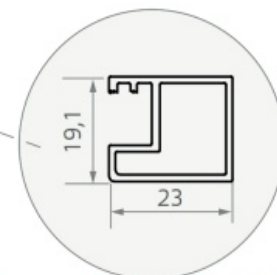

Maatvoering in mm.

* Bij gebruik als hoekopstelling dient u 2,5 cm hier bij op te tellen voor het hoekprofiel.