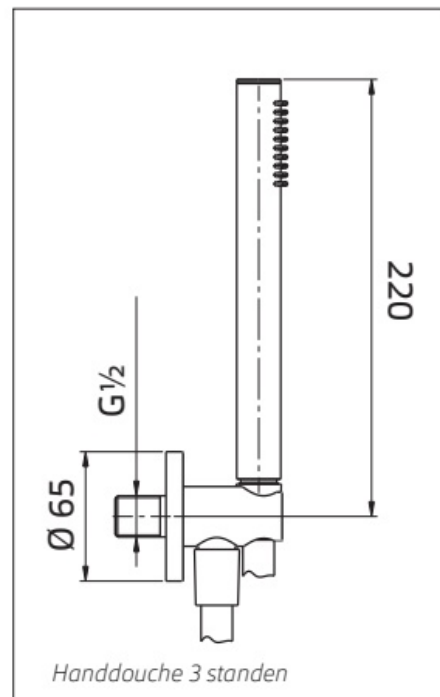

Maatvoering in mm.

DU5425
Thermostatische inbouw doucheset
01-10-2021