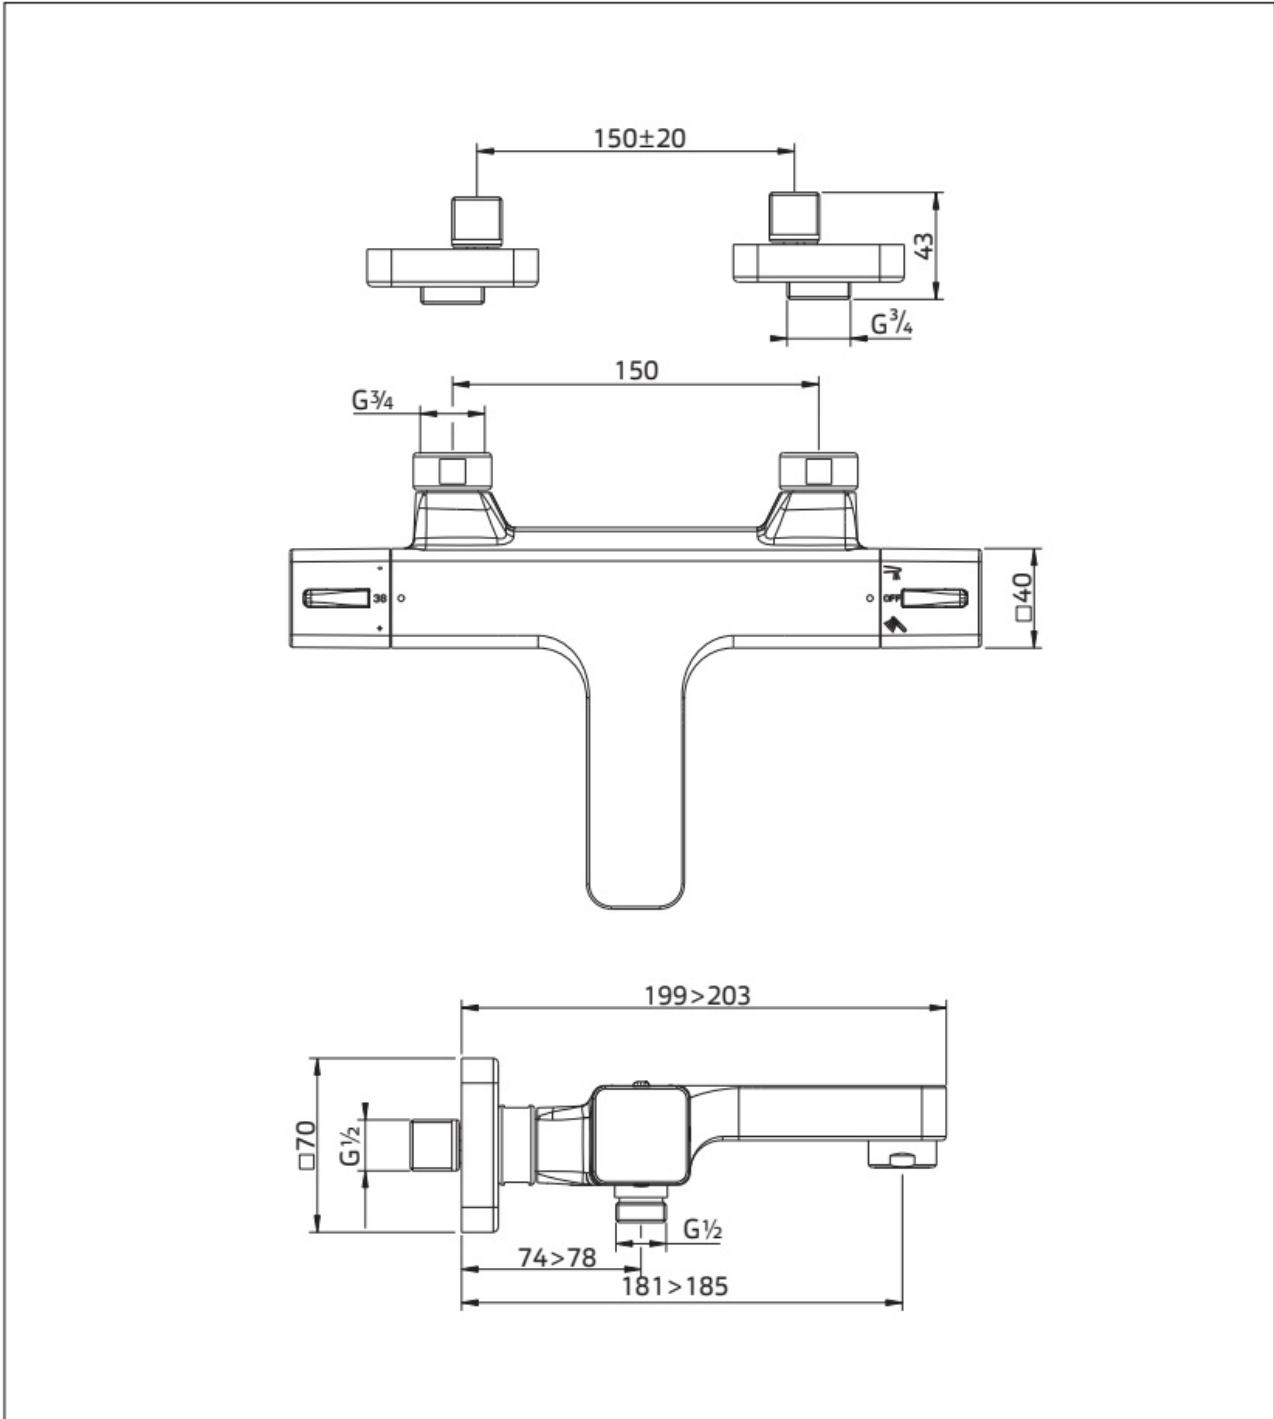

Maatvoering in mm.

AR5109	
Thermostatische badkraan	
01-10-2021