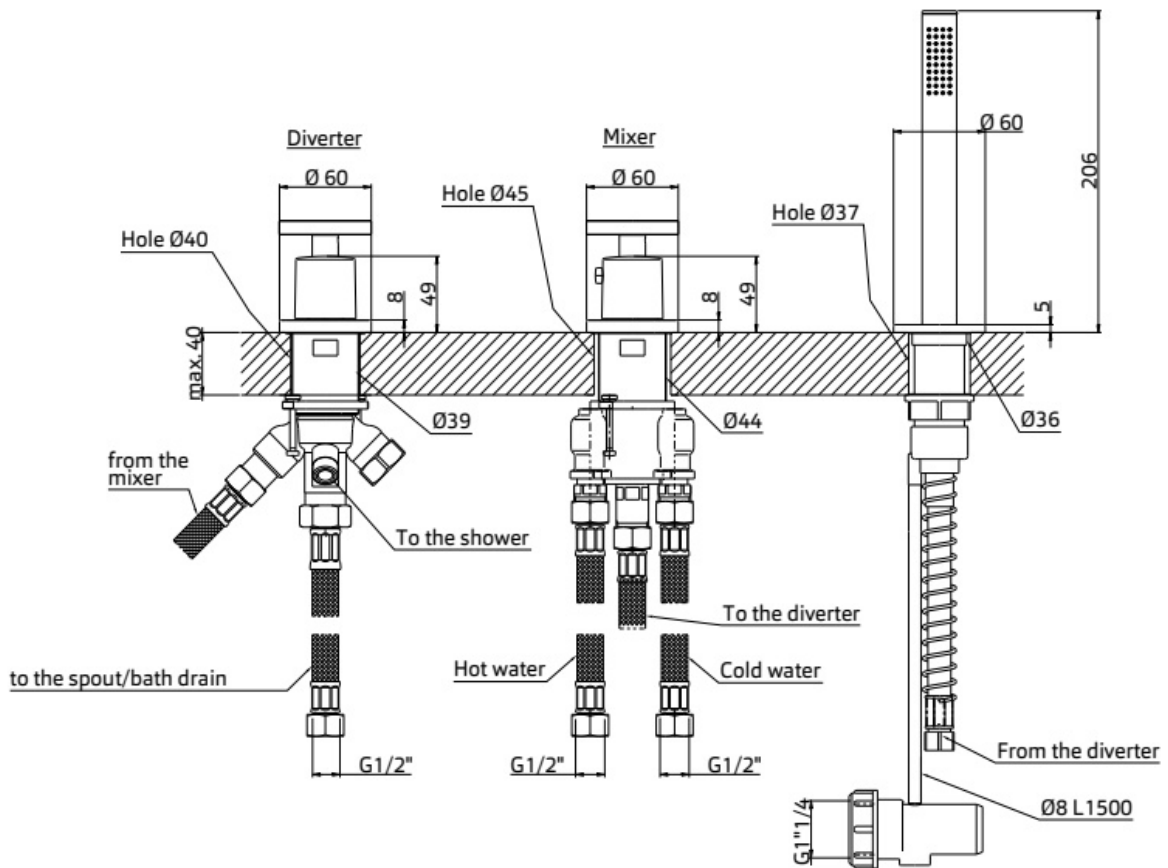

Maatvoering in mm.

MN1004
Thermostatische badrandcombinatie
01-10-2021