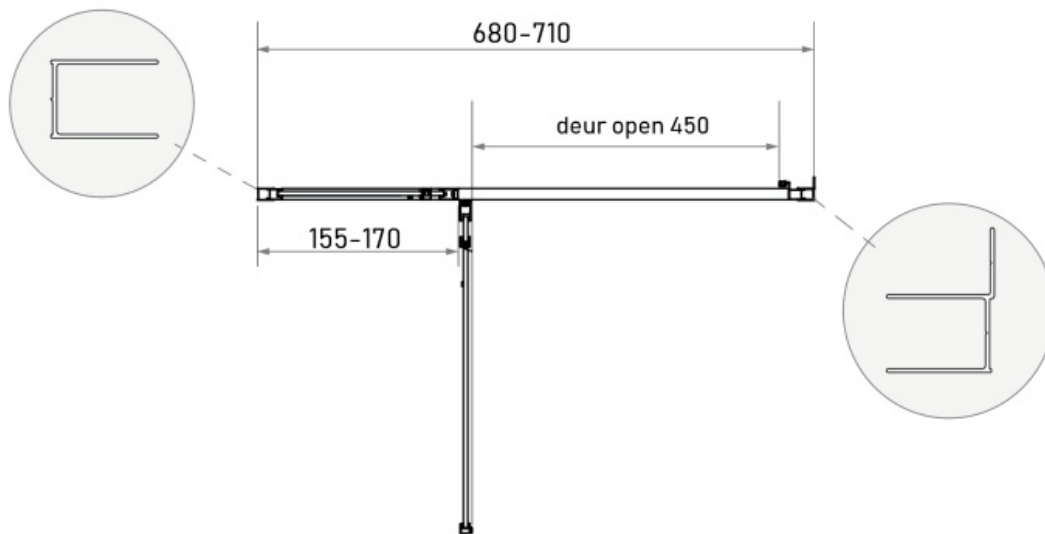

LP-715 80x200

LP-716 90x200

LP-717 100x200

LP-718 120x200

LP-740 70x200

LP-742 90x200

LP-743 70x200

Stelbereik spatwand: 29-30,5 cm

LP-750

Maatvoering in mm.

* v = stelbereik vrijstaande wand
h = stelbereik als hoekopstelling (hoekprofiel)

LP-760 30x200

Maatvoering in mm.

- * v = stelbereik vrijstaande wand
- h = stelbereik als hoekopstelling (hoekprofiel)