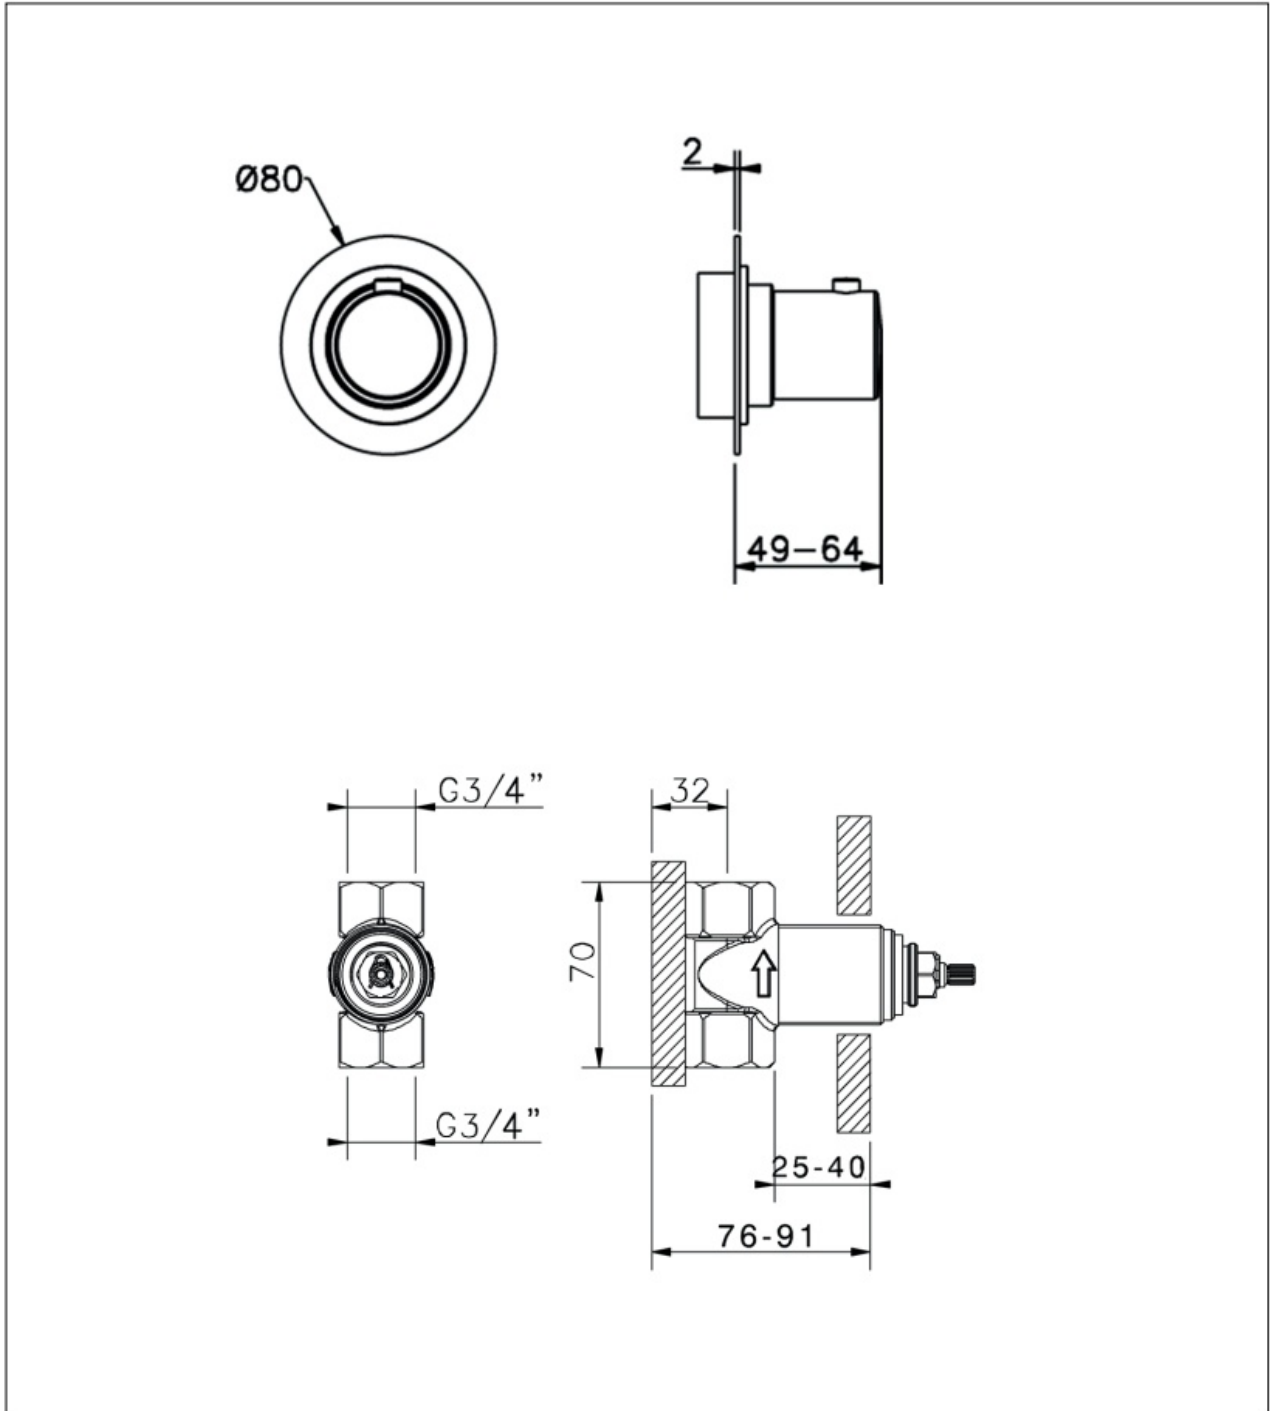

DU5427
Inbouw thermostaat voor bad
01-10-2021

Maatvoering in mm.

EB5230	
Inbouw thermostaat 2 uitgangen	
01-10-2021	

Maatvoering in mm.

EB5212
Inbouw thermostaat 2 uitgangen
01-10-2021

Maatvoering in mm.

PU5491
Inbouw thermostaat
01-10-2021