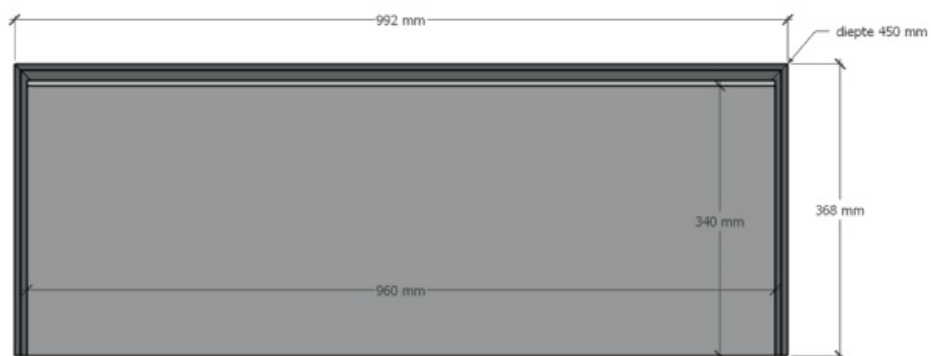

Maatvoering in mm.