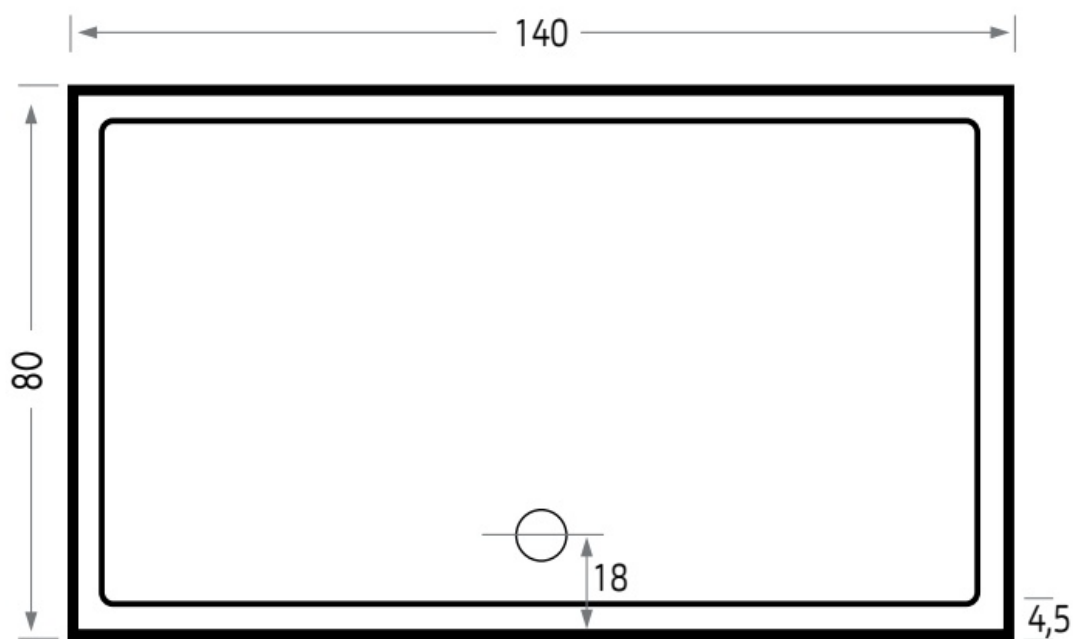

Maatvoering in cm.

6840 Mariana | 6640 Mariana Plus
Douchebak 140x80 cm
Versie 2. 16-05-2022