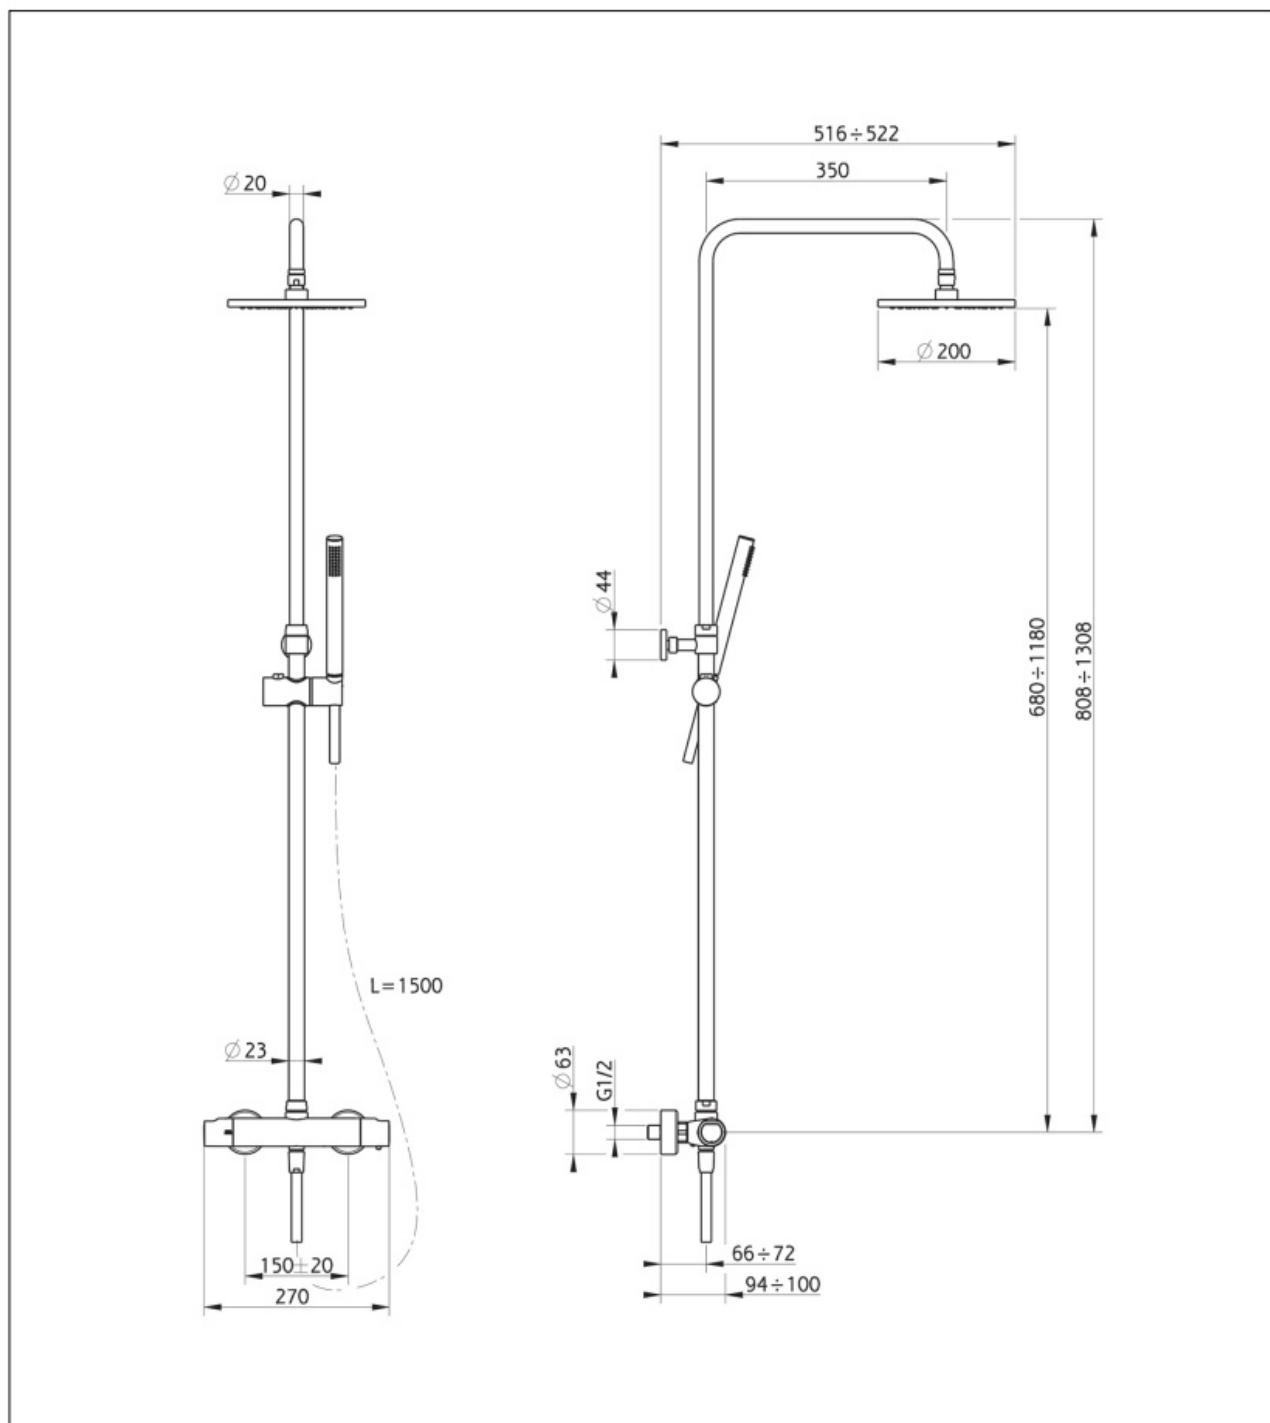

Maatvoering in mm.

DU5460	
Thermostatische opbouw doucheset messing (telescopisch)	
01-10-2021