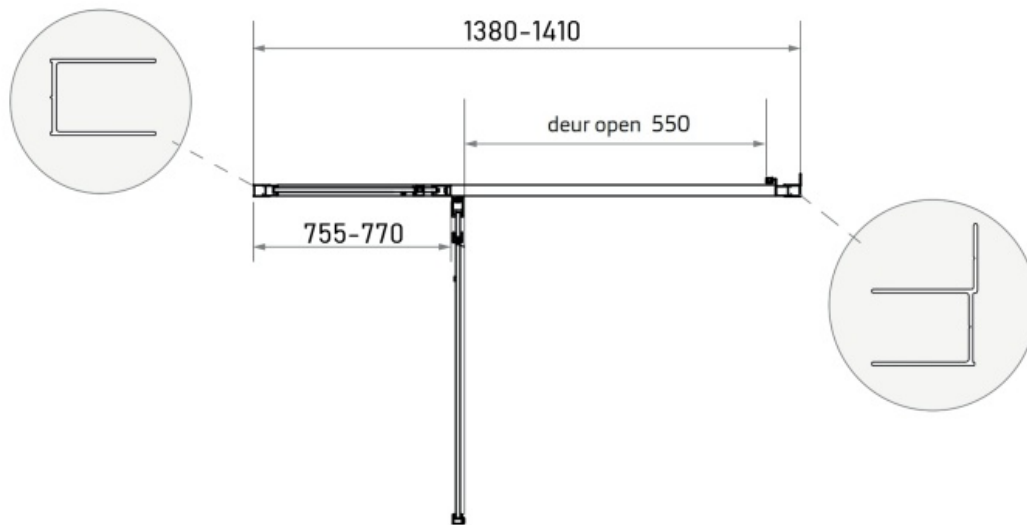

LP-707

Maatvoering in mm.

* Bij gebruik als hoekopstelling dient u 2,5 cm hier bij op te tellen voor het hoekprofiel.

LP-708 80x200

LP-710 100x200

LP-711 120x200

LP-712 140x200

LP-714 130x200