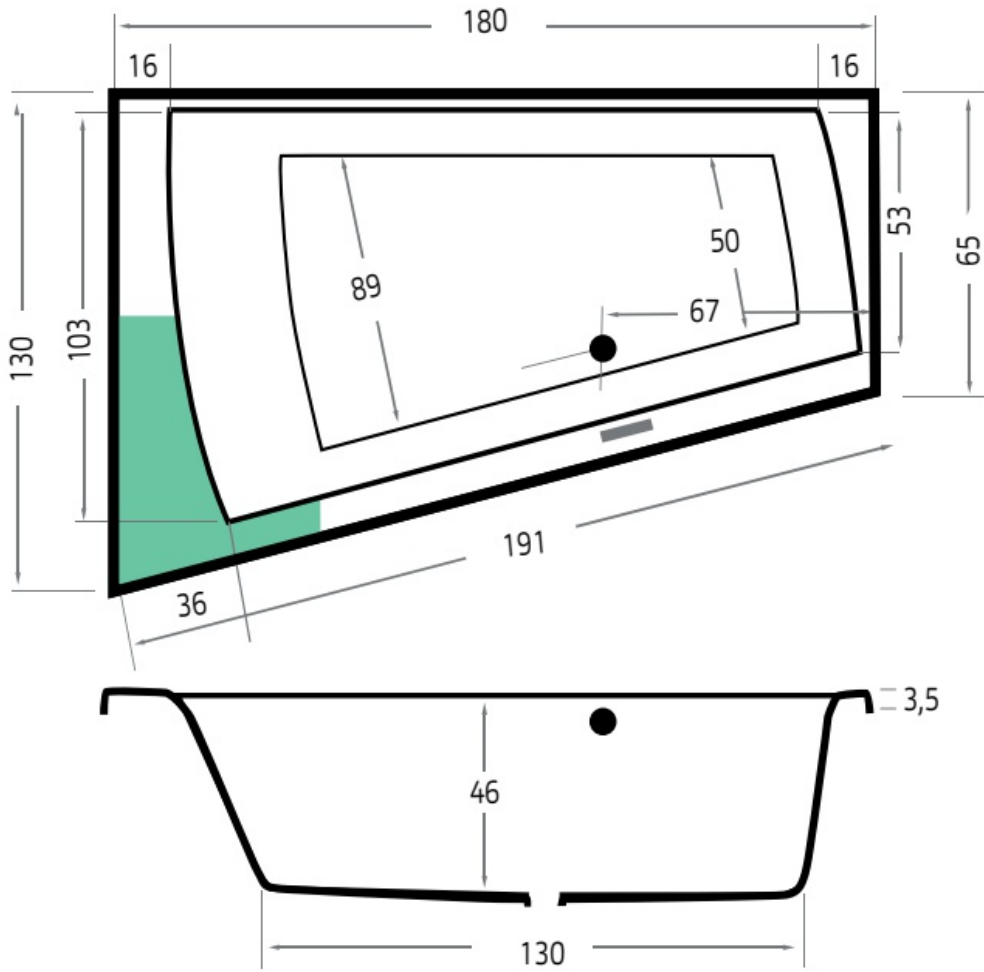

Society Compact 6926 Rechts
Inbouwbad 170x75x44 cm
Versie 1. 10-09-2021

Maatvoering in cm.

Society Compact 6962 Links	
Inbouwbad 180x80x44 cm	
Versie 1. 10-09-2021	

Maatvoering in cm.

Society Compact 6963 Rechts	
Inbouwbad 180x80x44 cm	
Versie 1. 10-09-2021	

Maatvoering in cm.

Palau 6906 Links
Inbouwbad 170x110x46 cm
Versie 1. 10-09-2021

Maatvoering in cm.

Palau 6907 Rechts
Inbouwbad 170x110x46 cm
Versie 1. 10-09-2021

Maatvoering in cm.

Palau 6937 Links
Inbouwbad 180x130x46 cm
Versie 1. 10-09-2021

Maatvoering in cm.

Palau 6938 Rechts
Inbouwbad 180x130x46 cm
Versie 1. 10-09-2021

Maatvoering in cm.

Antilla 6818	
Inbouwbad 190x80x45 cm	
Versie 1. 10-09-2021	

Maatvoering in cm.

New Guinea 6820 Hoekbad	
Inbouwbad 140x140x47 cm	
Versie 1. 10-09-2021	

Maatvoering in cm.

Menorca 6862	
Inbouwbad 145x145x50 cm	
Versie 1. 10-09-2021	

Maatvoering in cm.

Cyprus 6864 Hoekbad	
Inbouwbad 145x145x50 cm	
Versie 1. 10-09-2021	

Maatvoering in cm.

Orona 6861 Hoekbad	
Inbouwbad 190x90x50 cm	
Versie 1. 10-09-2021	