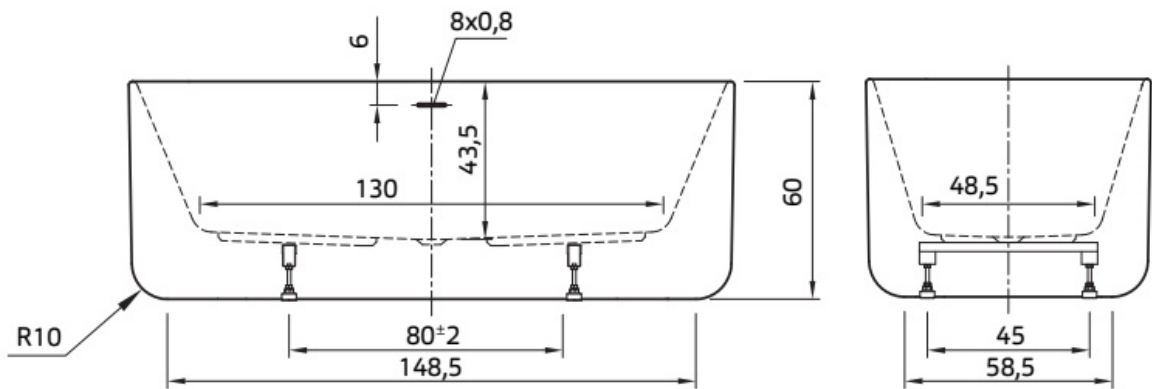

Maatvoering in cm.

Friso 7061
Vrijstaand bad 155x80x61 cm
Versie 1. 10-09-2021

Maatvoering in cm.

Friso 7060
Vrijstaand bad 180x80x60 cm
Versie 1. 10-09-2021

Maatvoering in cm.

Fenna 7068	
Vrijstaand bad 170x80x60 cm	
Versie 1. 10-09-2021	