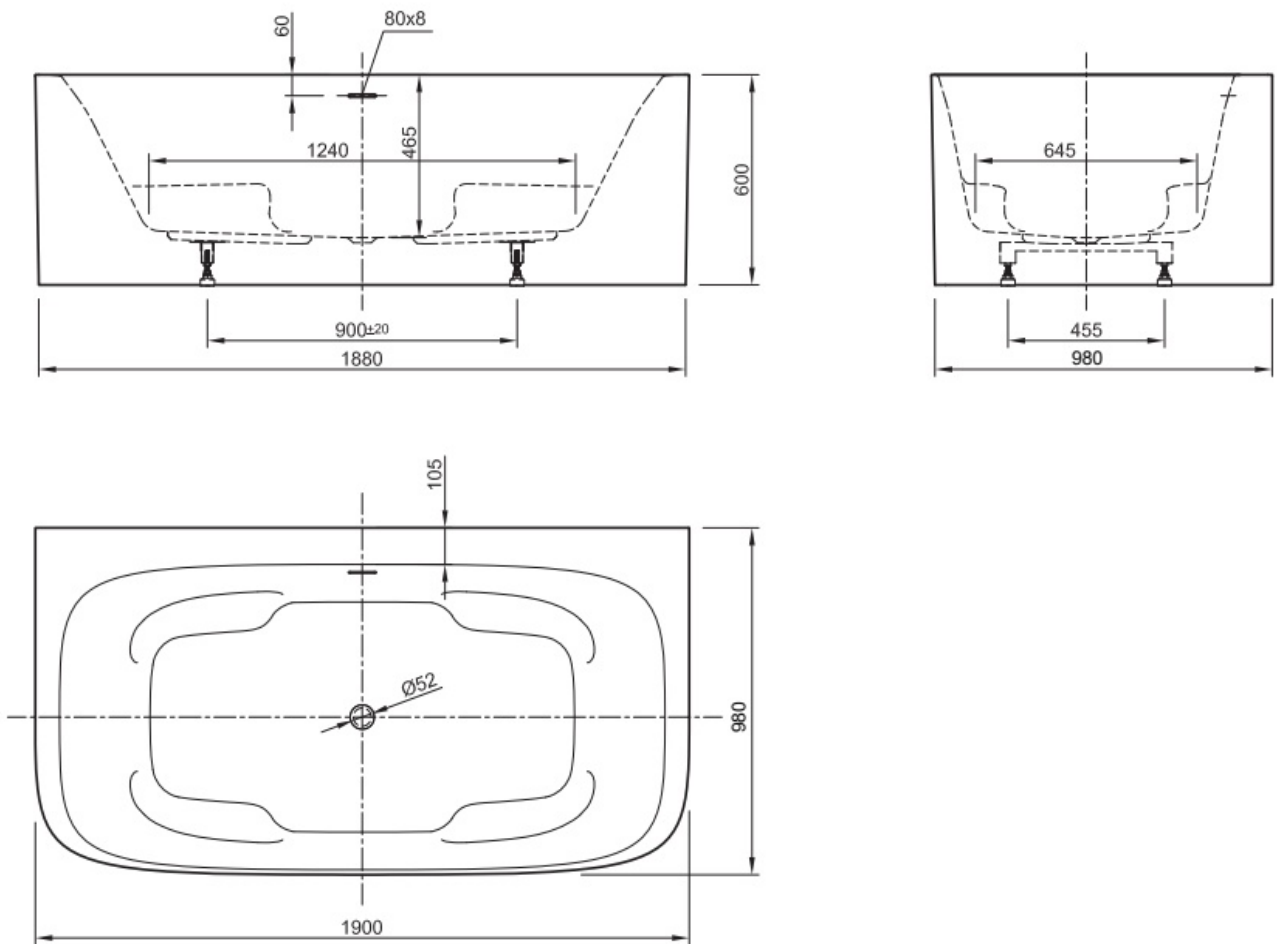

Maatvoering in mm.

Sanne 7071	
Vrijstaand bad 170x75x60 cm	
Versie 1. 10-09-2021	

Maatvoering in mm.

Sanne 7072	
Vrijstaand bad 180x85x60 cm	
Versie 1. 10-09-2021	

Maatvoering in mm.

Vera 7073
Vrijstaand bad 190x90x60 cm
Versie 1. 16-05-2022