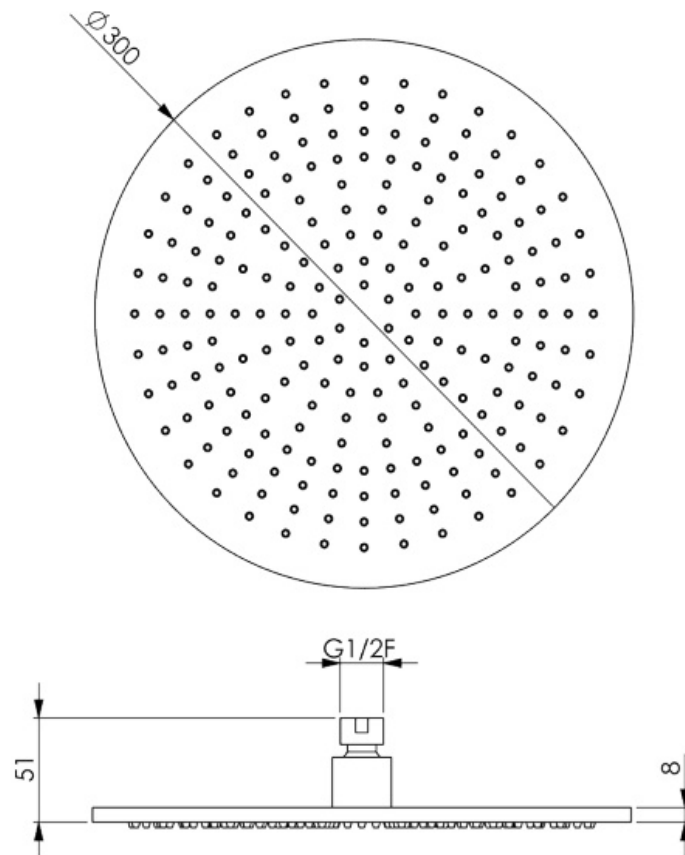

Maatvoering in mm.

PX300	
Regendouche Ø300 mm	
Versie 1. 21-04-2022