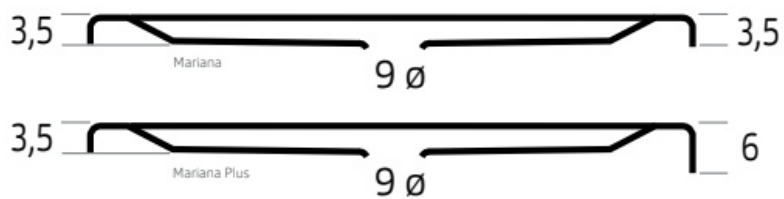

Maatvoering in cm.

6977 Easy Tray	
Douchevloer 150x80 cm	
Versie 1. 10-09-2021	

Maatvoering in cm.

6948 Easy Tray
Douchevloer 150x90 cm
Versie 1. 10-09-2021

Maatvoering in cm.

6949 Easy Tray	
Douchevloer 160x90 cm	
Versie 1. 10-09-2021	

Maatvoering in cm.

6955 Easy Tray	
Douchevloer 170x80 cm	
Versie 1. 10-09-2021	

Maatvoering in cm.

6956 Easy Tray
Douchevloer 170x90 cm
Versie 1. 10-09-2021

Maatvoering in cm.

6851 Mariana 6651 Mariana Plus	
Douchebak 80x75 cm	
Versie 2. 16-05-2022	

Maatvoering in cm.

6834 Mariana 6634 Mariana Plus
Douchebak 80x80 cm
Versie 2. 16-05-2022

Maatvoering in cm.

6930 Mariana 6630 Mariana Plus
Douchebak 90x70 cm
Versie 2. 16-05-2022

Maatvoering in cm.

6852 Mariana 6652 Mariana Plus	
Douchebak 90x75 cm	
Versie 2. 16-05-2022	

Maatvoering in cm.

6835 Mariana 6635 Mariana Plus
Douchebak 90x80 cm
Versie 2. 16-05-2022

Maatvoering in cm.

6836 Mariana 6636 Mariana Plus
Douchebak 90x90 cm
Versie 2. 16-05-2022

Maatvoering in cm.

6931 Mariana 6631 Mariana Plus
Douchebak 100x70 cm
Versie 2. 16-05-2022