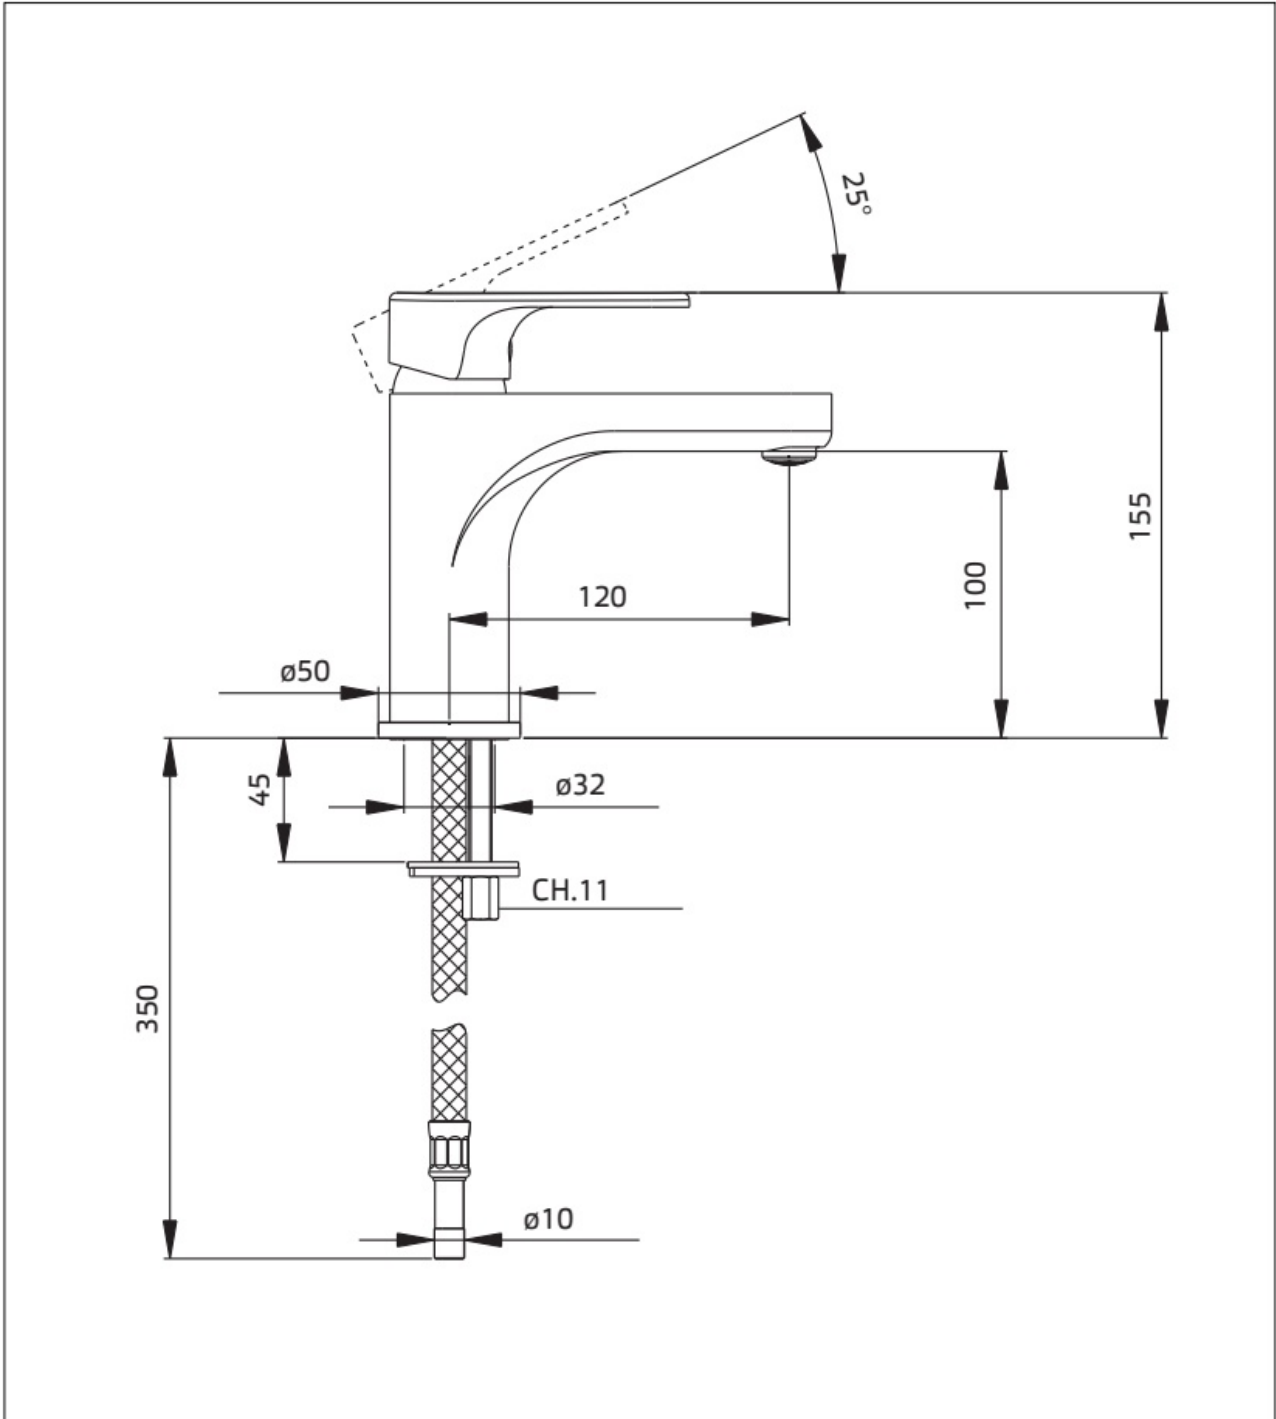

Maatvoering in mm.

CN5302
Wastafelkraan
01-10-2021