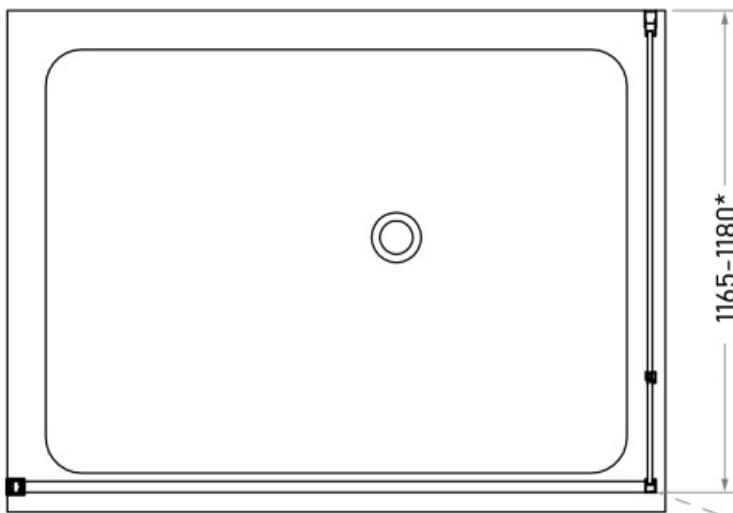

LP-775

Maatvoering in mm.

* Bij gebruik als hoekopstelling dient u 2,5 cm hier bij op te tellen voor het hoekprofiel.