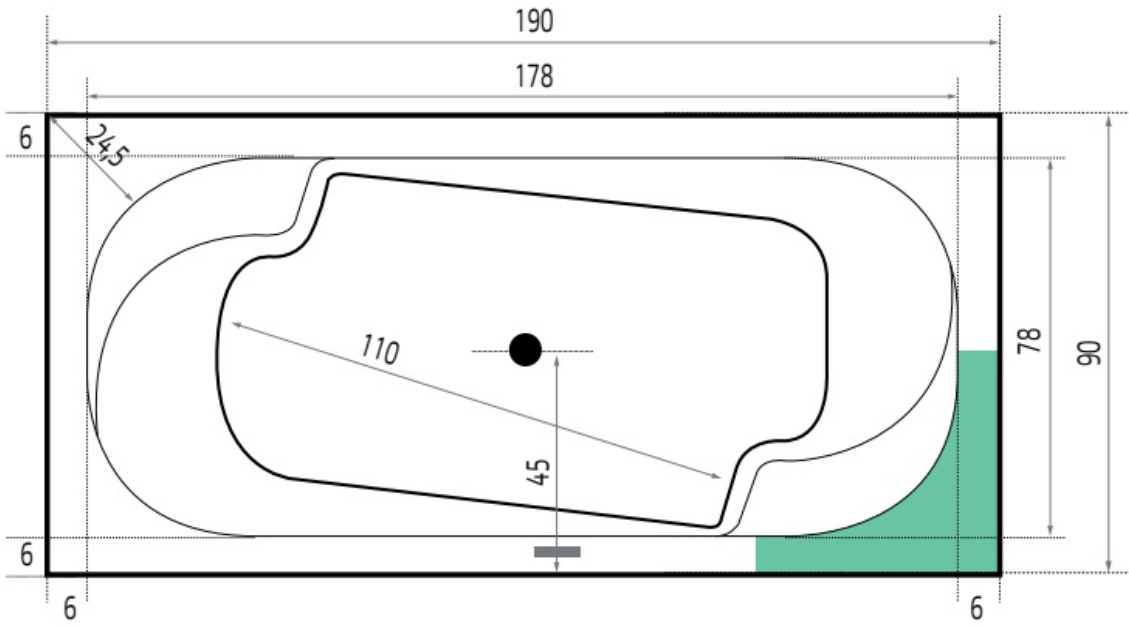

Maatvoering in cm.

Robijn 6988	
Inbouwbad 190x90x45 cm	
Versie 1. 10-09-2021	

Maatvoering in cm.

Society 6870
Inbouwbad 170x75x50 cm
Versie 1. 10-09-2021

Maatvoering in cm.

Society 6883	
Inbouwbad 175x80x50 cm	
Versie 1. 10-09-2021	

Maatvoering in cm.

Society 6853	
Inbouwbad 180x80x50 cm	
Versie 1. 10-09-2021	

Maatvoering in cm.

Society 6884	
Inbouwbad 180x90x50 cm	
Versie 1. 10-09-2021	

Maatvoering in cm.

Society 6924	
Inbouwbad 190x140x50 cm	
Versie 1. 10-09-2021	

Maatvoering in cm.

Society 6885	
Inbouwbad 190x80x50 cm	
Versie 1. 10-09-2021	

Maatvoering in cm.

Society 6854	
Inbouwbad 190x90x50 cm	
Versie 1. 10-09-2021	

Maatvoering in cm.

Society 6886	
Inbouwbad 200x90x50 cm	
Versie 1. 10-09-2021	

Maatvoering in cm.

Cuba 6828	
Inbouwbad 180x80x48 cm	
Versie 1. 10-09-2021	

Maatvoering in cm.

Nassau 6833 Duobad	
Inbouwbad 200x90x49 cm	
Versie 1. 10-09-2021	

Maatvoering in cm.

Fiji 6829 Links
Inbouwbad 160x90x48 cm
Versie 1. 10-09-2021