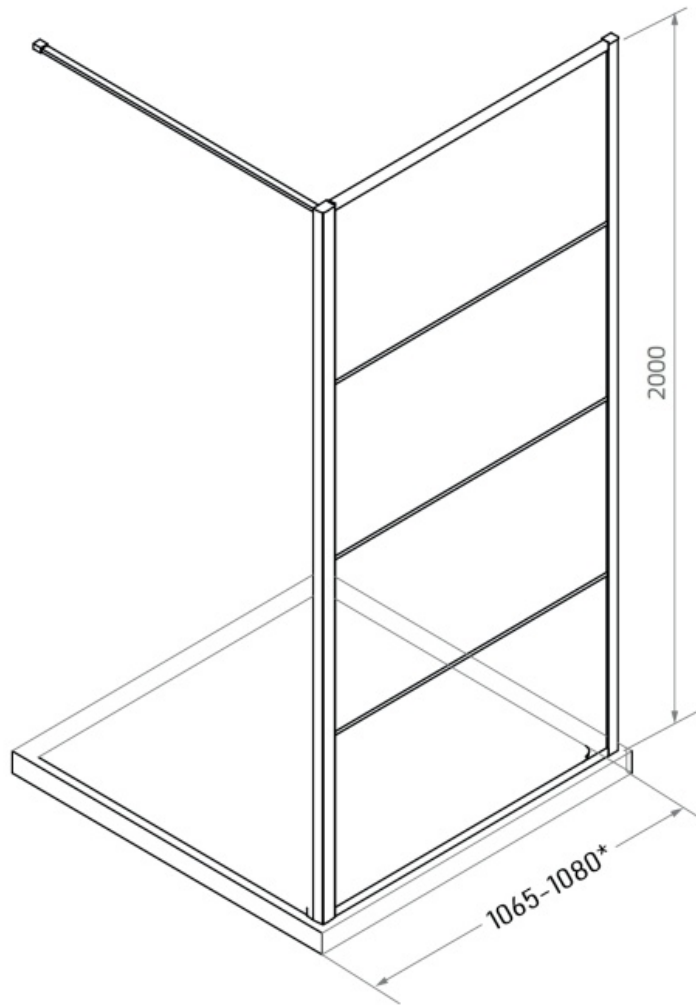

LP-704

Maatvoering in mm.

* Bij gebruik als hoekopstelling dient u 2,5 cm hier bij op te tellen voor het hoekprofiel.