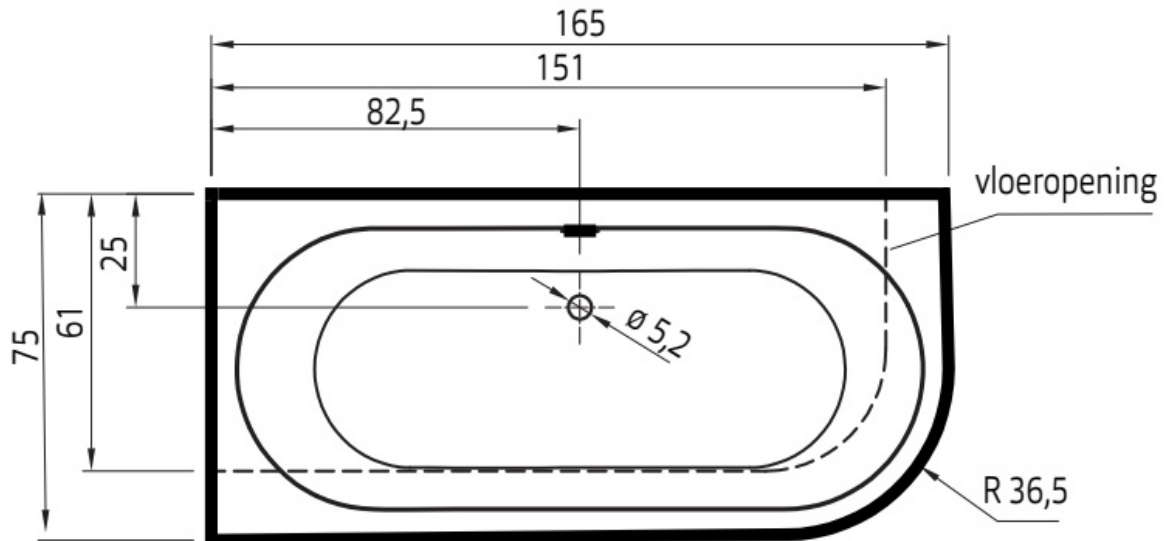

Maatvoering in cm.

Charley 7005	
Vrijstaand bad 180x80x60 cm	
Versie 1. 10-09-2021	

Maatvoering in cm.

Charley hoek 7015 Rechts	
Vrijstaand bad 180x80x60 cm	
Versie 1. 10-09-2021	

Maatvoering in cm.

Charley hoek 7016 Links
Vrijstaand bad 180x80x60 cm
Versie 1. 10-09-2021

Maatvoering in cm.

Charley hoek 7036 Rechts
Vrijstaand bad 165x75x58 cm
Versie 1. 10-09-2021

Maatvoering in cm.

Charley 7020
Vrijstaand bad 165x75x60 cm
Versie 1. 10-09-2021

Maatvoering in cm.

Charley hoek 7037 Links
Vrijstaand bad 165x75x58 cm
Versie 1. 10-09-2021

Maatvoering in cm.

Taylor 7040
Vrijstaand bad 180x80x60 cm
Versie 1. 10-09-2021

Maatvoering in cm.

Dion 7022
Vrijstaand bad 180x80x60 cm
Versie 1. 10-09-2021

Maatvoering in cm.

Luca 7001 Met naad
Inloop douchebad 180x80x60 cm
Versie 1. 10-09-2021