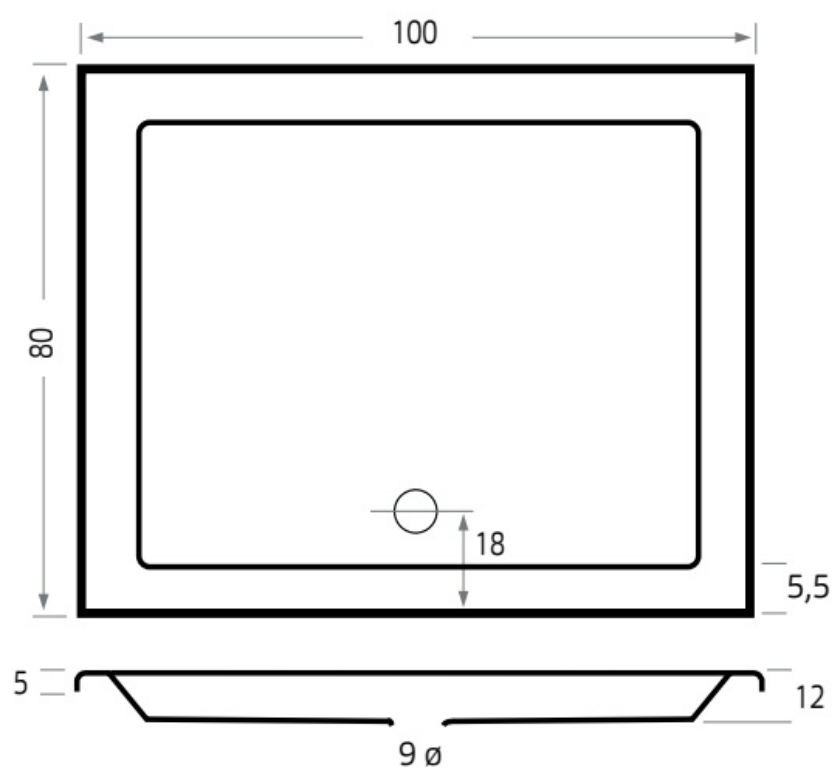

Maatvoering in cm.

6872 Society	
Douchebak 90x80 cm	
Versie 1. 10-09-2021	

Maatvoering in cm.

6873 Society	
Douchebak 90x90 cm	
Versie 1. 10-09-2021	

Maatvoering in cm.

6874 Society	
Douchebak 100x70 cm	
Versie 1. 10-09-2021	

Maatvoering in cm.

6875 Society	
Douchebak 100x80 cm	
Versie 1. 10-09-2021	

Maatvoering in cm.

6876 Society	
Douchebak 100x100 cm	
Versie 1. 10-09-2021	

Maatvoering in cm.

6878 Society	
Douchebak 120x80 cm	
Versie 1. 10-09-2021	