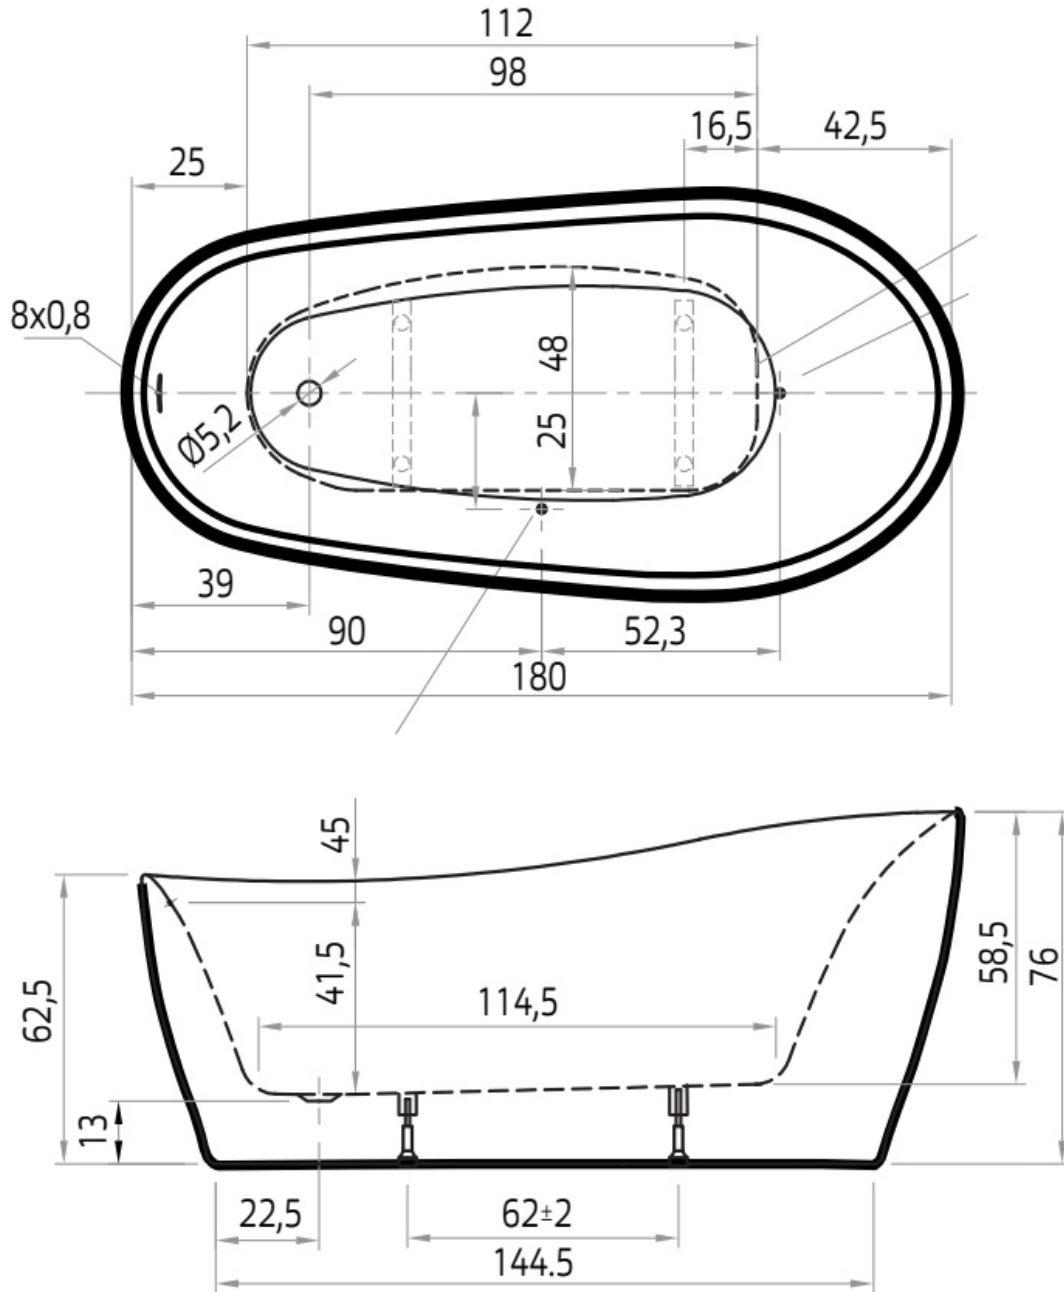

Maatvoering in cm.

Gomera 6856	
Inbouwbad 180x80x49 cm	
Versie 1. 10-09-2021	

Maatvoering in cm.

Gomera 6826	
Inbouwbad 190x90x49 cm	
Versie 1. 10-09-2021	

Maatvoering in cm.

Principe 6922 Links	
Inbouwbad 180x80x50 cm	
Versie 1. 10-09-2021	

Maatvoering in cm.

Principe 6923 Rechts
Inbouwbad 180x80x50 cm
Versie 1. 10-09-2021

Maatvoering in cm.

Principe Basic 6921
Inbouwbad 180x80x50 cm
Versie 1. 10-09-2021

Vrijstaande baden

Moniek	69-70
Isa	71
Rens	72-73
Britt	74-75
Noa	76
Cindy	77-78
Marina	79
Charley	80-84
Taylor	85
Dion	86

Luca	87-88
Daan	89
Max	90
Friso	91-92
Fenna	93
Sanne	94-95
Vera	96
Valerie	97
Fay	98-103
Go inloop	104-105

Maatvoering in cm.

Moniek 7019
Vrijstaand bad 155x80x57 cm
Versie 1. 10-09-2021

Maatvoering in cm.