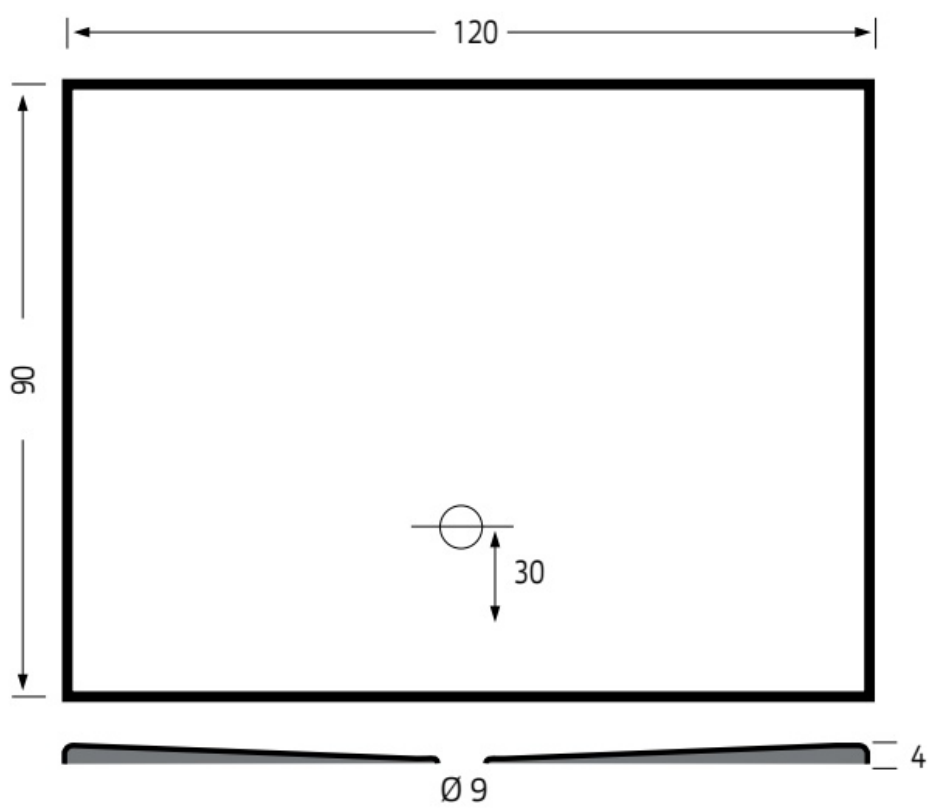

Maatvoering in cm.

6912 Flat	
Douchevloer 120x90 cm	
Versie 1. 10-09-2021