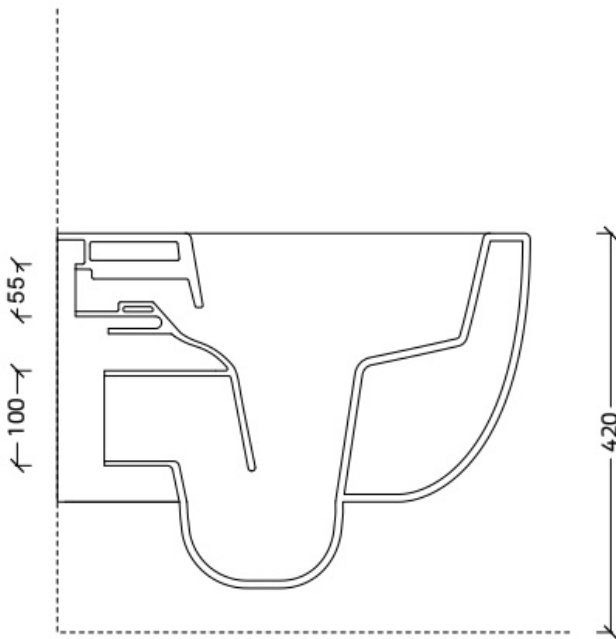

Maatvoering in mm.

AL8801	
Wandcloset rim free	
01-10-2021