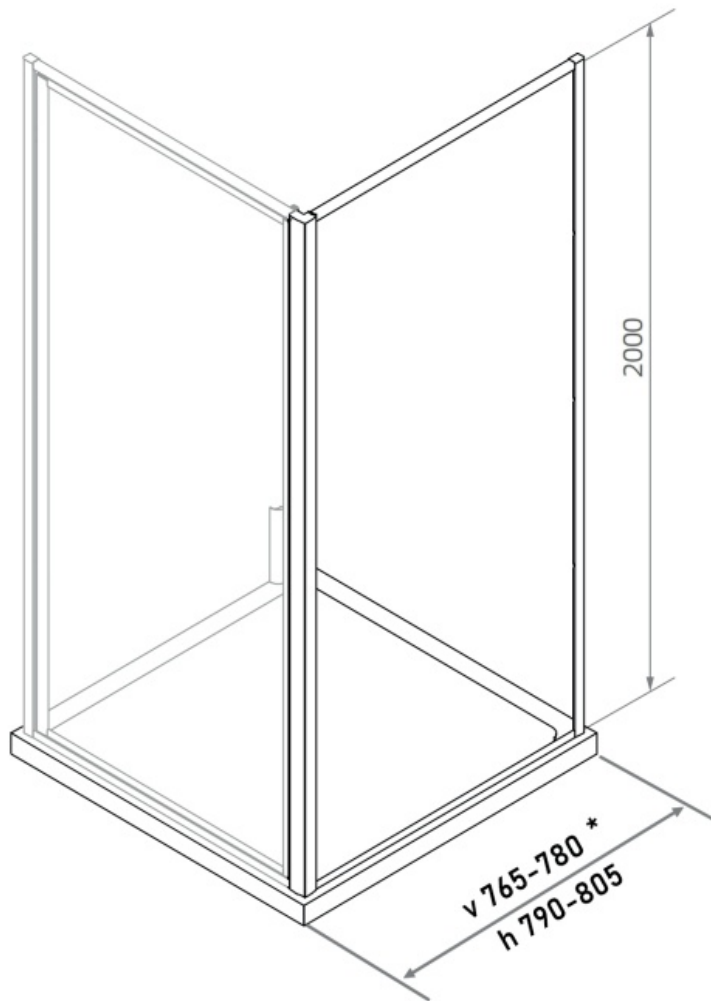

Maatvoering in mm.

- v = stelbereik vrijstaande wand
- h = stelbereik als hoekopstelling (hoekprofiel)

LP-761 80x200