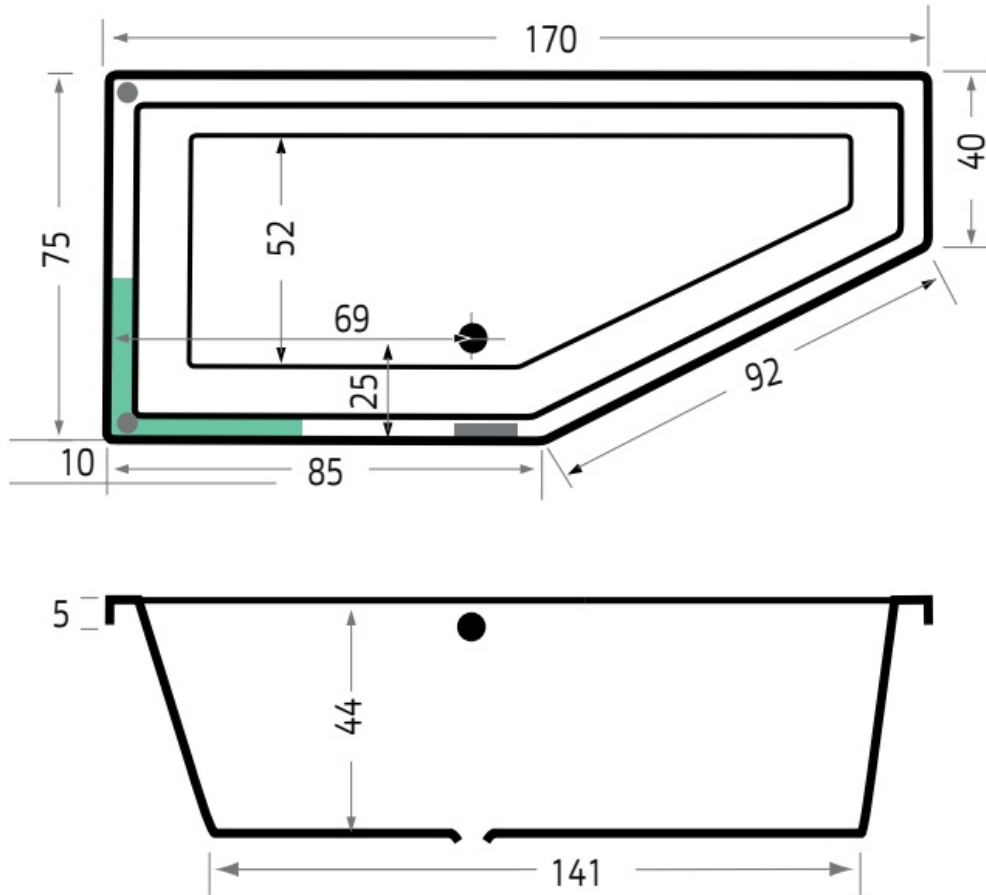

Maatvoering in cm.

Cuba 6828	
Inbouwbad 180x80x48 cm	
Versie 1. 10-09-2021	

Maatvoering in cm.

Nassau 6833 Duobad	
Inbouwbad 200x90x49 cm	
Versie 1. 10-09-2021	

Maatvoering in cm.

Fiji 6829 Links
Inbouwbad 160x90x48 cm
Versie 1. 10-09-2021

Maatvoering in cm.

Fiji 6830 Rechts	
Inbouwbad 160x90x48 cm	
Versie 1. 10-09-2021	

Maatvoering in cm.

Society 160 6881 Links	
Inbouwbad 160x90x50 cm	
Versie 1. 10-09-2021	

Maatvoering in cm.

Society 160 6882 Rechts
Inbouwbad 160x90x50 cm
Versie 1. 10-09-2021

Maatvoering in cm.

Lagoon Compact 6980 Links	
Inbouwbad 160x75x45 cm	
Versie 1. 10-09-2021	

Maatvoering in cm.

Lagoon Compact 6981 Rechts
Inbouwbad 160x75x45 cm
Versie 1. 10-09-2021

Maatvoering in cm.

Lagoon Compact 6982 Links	
Inbouwbad 170x75x45 cm	
Versie 1. 10-09-2021	

Maatvoering in cm.

Lagoon Compact 6983 Rechts	
Inbouwbad 170x75x45 cm	
Versie 1. 10-09-2021	

Maatvoering in cm.

Society Compact 6925 Links	
Inbouwbad 170x75x44 cm	
Versie 1. 10-09-2021	

Maatvoering in cm.