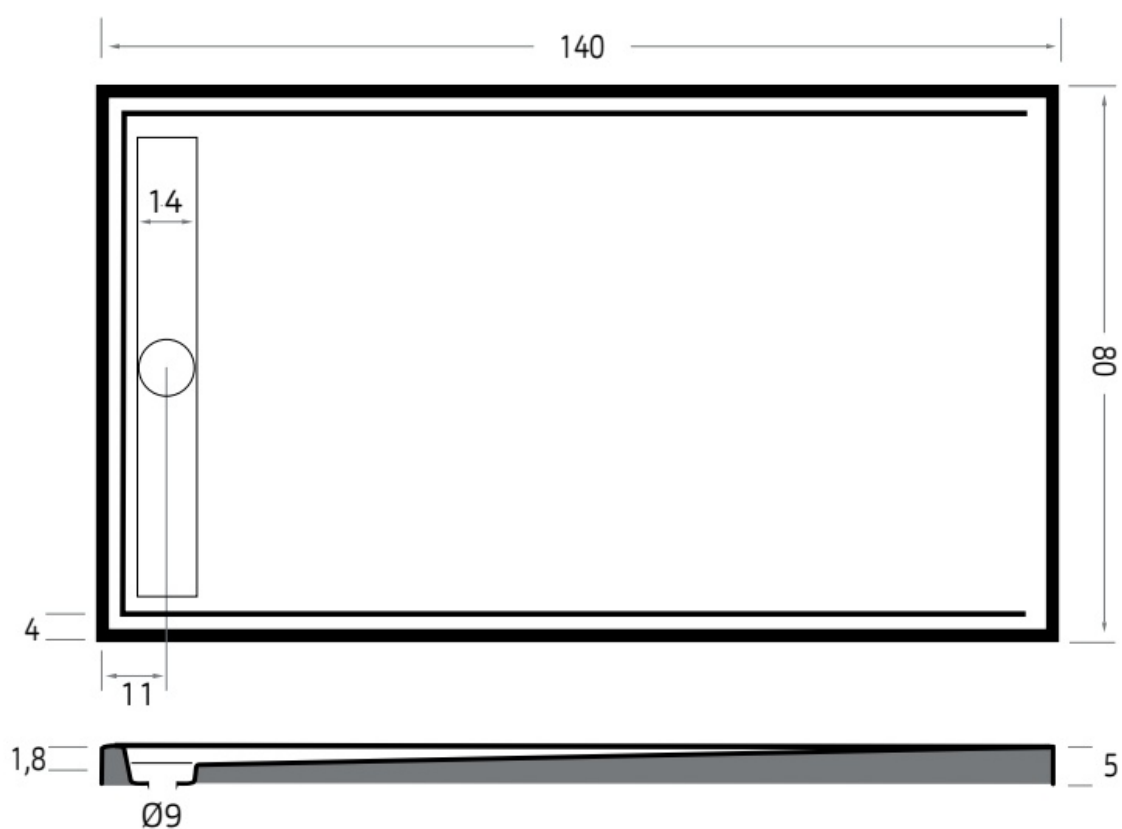

Maatvoering in cm.

6950 Easy Tray	
Douchevloer 100x100 cm	
Versie 1. 10-09-2021	

Maatvoering in cm.

6953 Easy Tray	
Douchevloer 110x80 cm	
Versie 1. 10-09-2021	

Maatvoering in cm.

6954 Easy Tray	
Douchevloer 110x90 cm	
Versie 1. 10-09-2021	

Maatvoering in cm.

6942 Easy Tray	
Douchevloer 120x80 cm	
Versie 1. 10-09-2021	

Maatvoering in cm.

6946 Easy Tray	
Douchevloer 120x90 cm	
Versie 1. 10-09-2021	

Maatvoering in cm.

6951 Easy Tray	
Douchevloer 120x100 cm	
Versie 1. 10-09-2021	

Maatvoering in cm.

6943 Easy Tray	
Douchevloer 140x80 cm	
Versie 1. 10-09-2021	

Maatvoering in cm.

6947 Easy Tray	
Douchevloer 140x90 cm	
Versie 1. 10-09-2021	

Maatvoering in cm.

6978 Easy Tray	
Douchevloer 140x100 cm	
Versie 1. 10-09-2021	