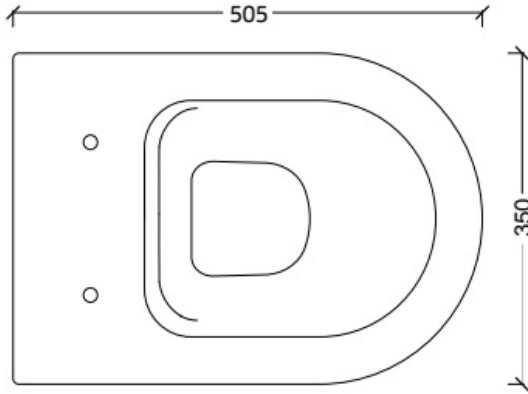

Maatvoering in mm.

AL8801	
Wandcloset rim free	
01-10-2021