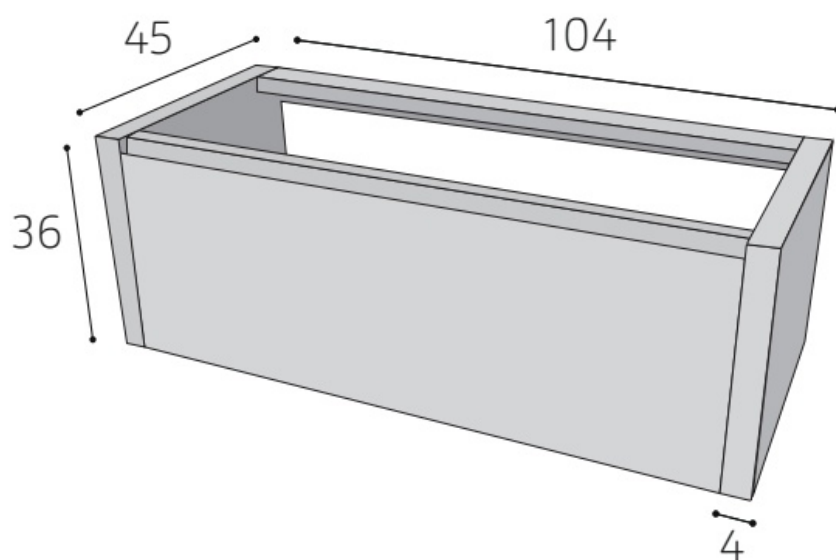

Maatvoering in cm.

EOL-1-104
Onderkast 1 lade, incl. stolwanden
01-12-2021