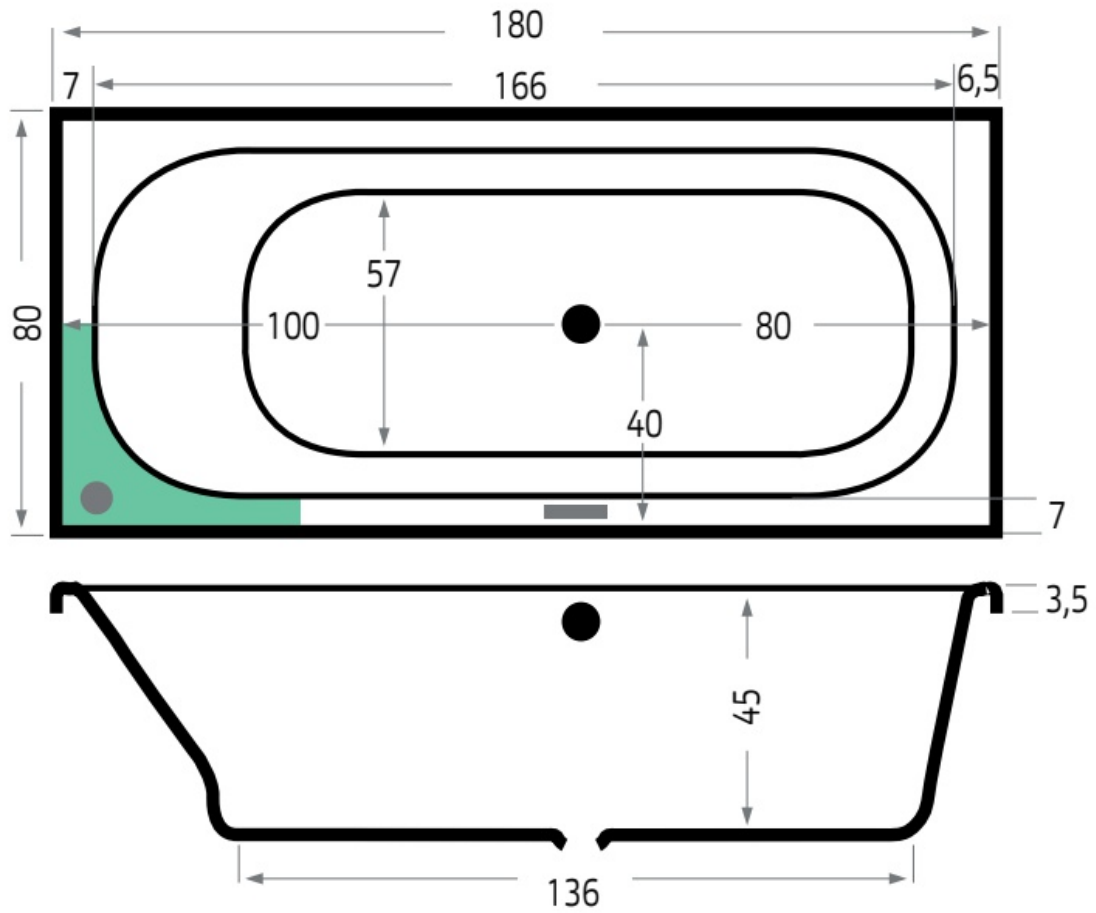

Maatvoering in cm.

Bonaire 6803	
Inbouwbad 180x80x44 cm	
Versie 1. 10-09-2021	

Maatvoering in cm.

Martinique 6811	
Inbouwbad 180x80x44 cm	
Versie 1. 10-09-2021	

Maatvoering in cm.

Bodysize 6973	
Inbouwbad 170x90x45 cm	
Versie 1. 10-09-2021	

Maatvoering in cm.

Bodysize 6974	
Inbouwbad 180x90x45 cm	
Versie 1. 10-09-2021	

Maatvoering in cm.

Bodysize 6975	
Inbouwbad 190x90x45 cm	
Versie 1. 10-09-2021	

Maatvoering in cm.

Aruba 6801	
Inbouwbad 170x75x45 cm	
Versie 1. 10-09-2021	

Maatvoering in cm.

Aruba 6891	
Inbouwbad 180x80x45 cm	
Versie 1. 10-09-2021	

Maatvoering in cm.

Aruba 6894	
Inbouwbad 190x80x45 cm	
Versie 1. 10-09-2021	

Maatvoering in cm.

Lagoon 6927	
Inbouwbad 170x75x50 cm	
Versie 1. 10-09-2021	

Maatvoering in cm.

Lagoon 6928	
Inbouwbad 180x80x50 cm	
Versie 1. 10-09-2021	

Maatvoering in cm.

Lagoon 6929	
Inbouwbad 190x90x50 cm	
Versie 1. 10-09-2021	

Maatvoering in cm.

Kristal 6984	
Inbouwbad 160x75x45 cm	
Versie 1. 10-09-2021	