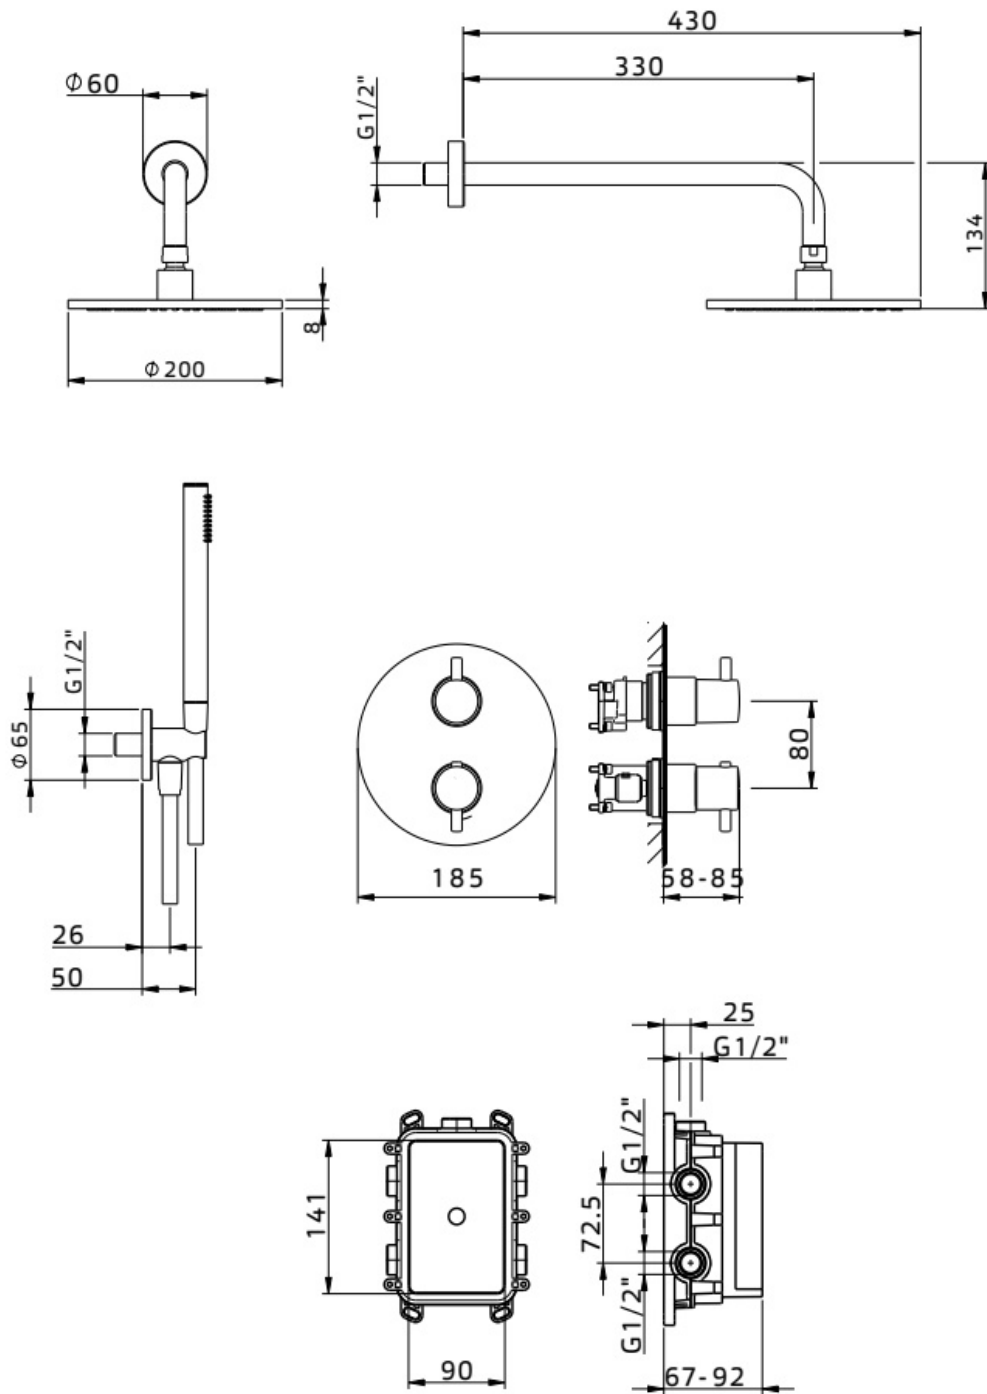

Maatvoering in mm.

DU5460	
Thermostatische opbouw doucheset	
Versie 1. 20-04-2022	

Maatvoering in mm.

DU5425-P	
Inbouw thermostaat met doucheslang	
Versie 1. 21-04-2022	

Maatvoering in mm.

DU5425
Thermostatische inbouw doucheset
01-10-2021