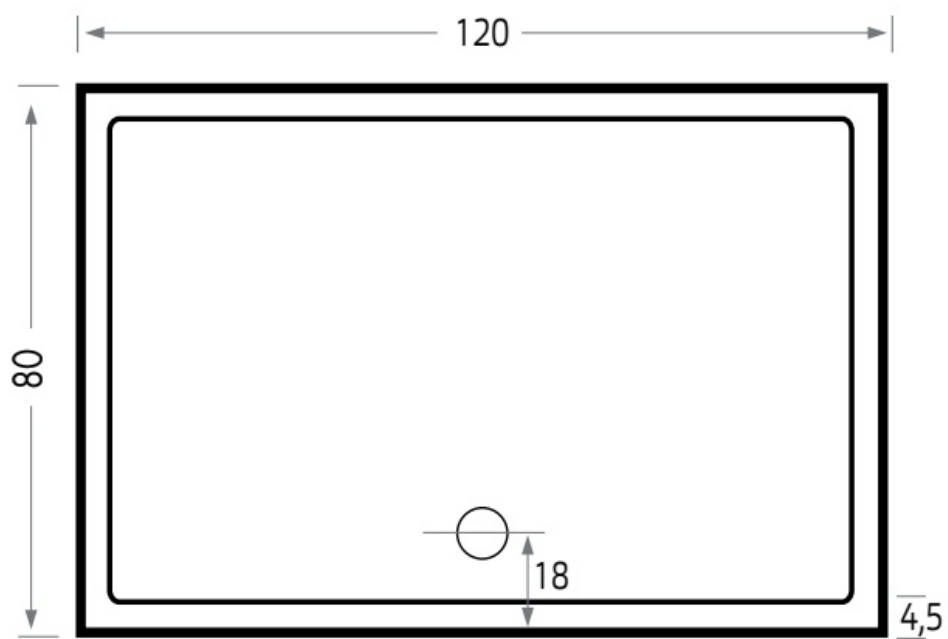

Maatvoering in cm.

6839 Mariana | 6639 Mariana Plus
Douchebak 120x80 cm
Versie 2. 16-05-2022