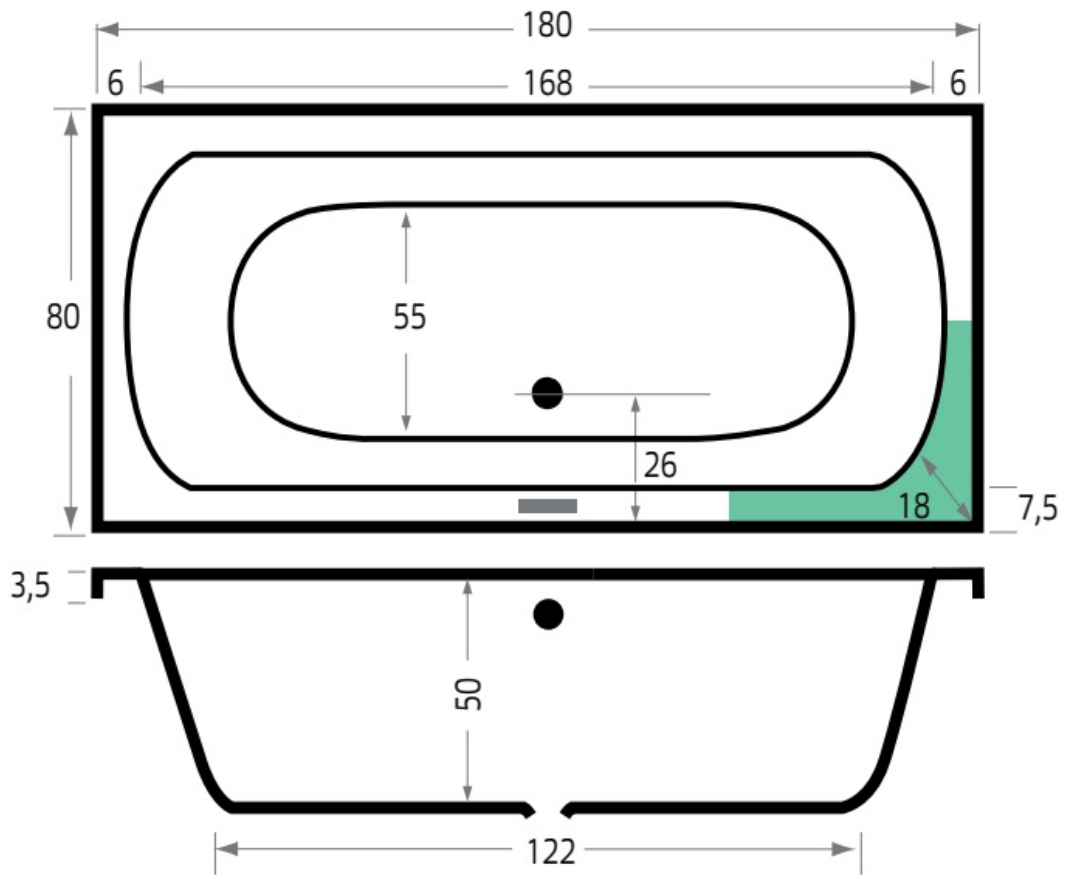

Maatvoering in cm.

Bodysize 6974	
Inbouwbad 180x90x45 cm	
Versie 1. 10-09-2021	

Maatvoering in cm.

Bodysize 6975	
Inbouwbad 190x90x45 cm	
Versie 1. 10-09-2021	

Maatvoering in cm.

Aruba 6801	
Inbouwbad 170x75x45 cm	
Versie 1. 10-09-2021	

Maatvoering in cm.

Aruba 6891	
Inbouwbad 180x80x45 cm	
Versie 1. 10-09-2021	

Maatvoering in cm.

Aruba 6894	
Inbouwbad 190x80x45 cm	
Versie 1. 10-09-2021	

Maatvoering in cm.

Lagoon 6927	
Inbouwbad 170x75x50 cm	
Versie 1. 10-09-2021	

Maatvoering in cm.

Lagoon 6928	
Inbouwbad 180x80x50 cm	
Versie 1. 10-09-2021	

Maatvoering in cm.

Lagoon 6929	
Inbouwbad 190x90x50 cm	
Versie 1. 10-09-2021	

Maatvoering in cm.

Kristal 6984	
Inbouwbad 160x75x45 cm	
Versie 1. 10-09-2021	

Maatvoering in cm.

Kristal 6985	
Inbouwbad 170x75x45 cm	
Versie 1. 10-09-2021	

Maatvoering in cm.

Kristal 6986	
Inbouwbad 180x80x45 cm	
Versie 1. 10-09-2021	

Maatvoering in cm.

Robijn 6987
Inbouwbad 180x80x45 cm
Versie 1. 10-09-2021