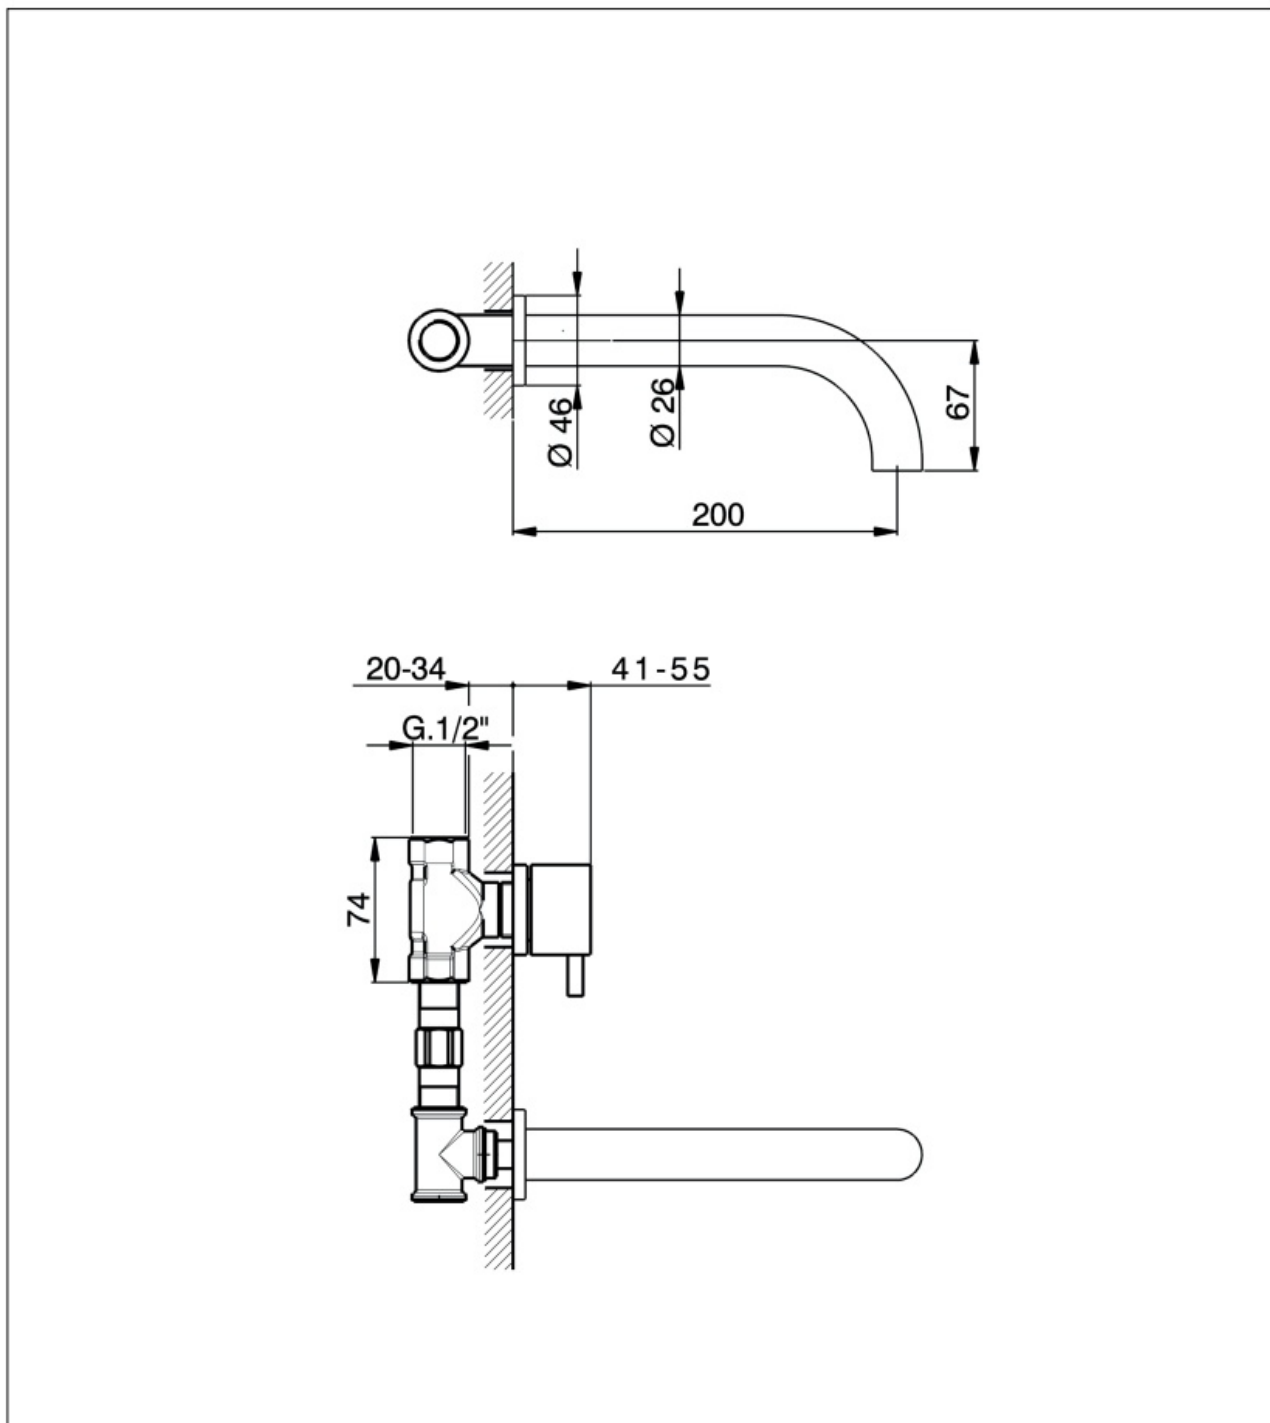

Maatvoering in mm.

DP5883
Wastafelkraan
01-10-2021

Maatvoering in mm.

DP5882
Wastafelkraan
01-10-2021

Maatvoering in mm.

DP5884
Wastafelkraan hoog
01-10-2021

Maatvoering in mm.

DP5881	
Inbouw wastafelkraan	
01-10-2021	