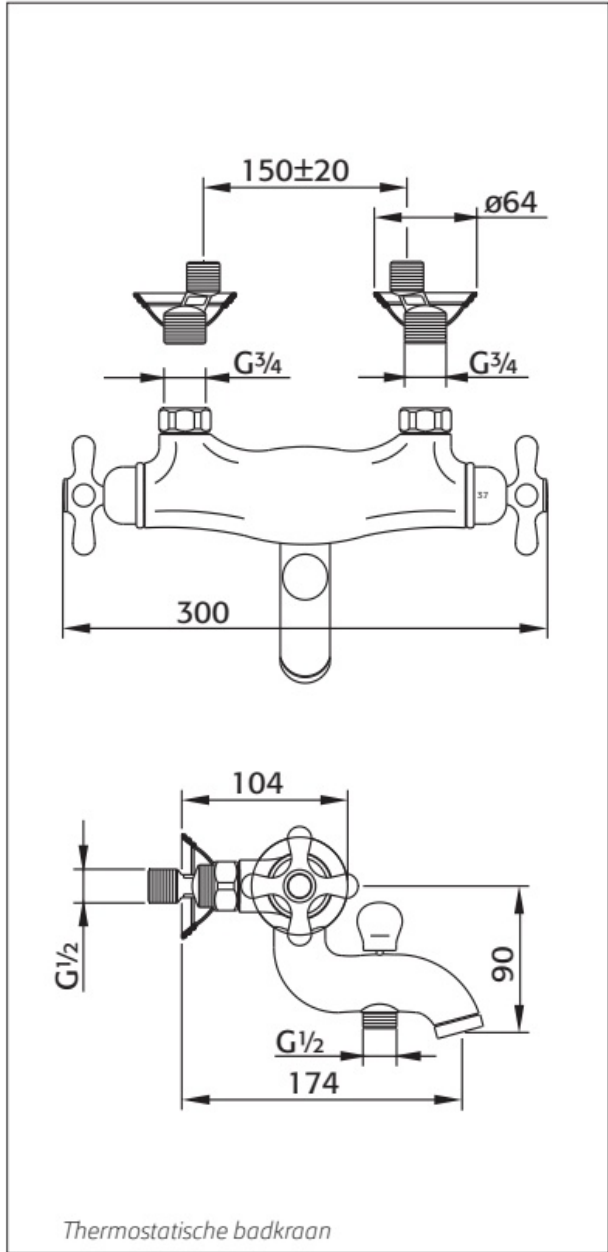

Maatvoering in mm.

ME5832
Thermostatische badkraan met handdoucheset
01-10-2021