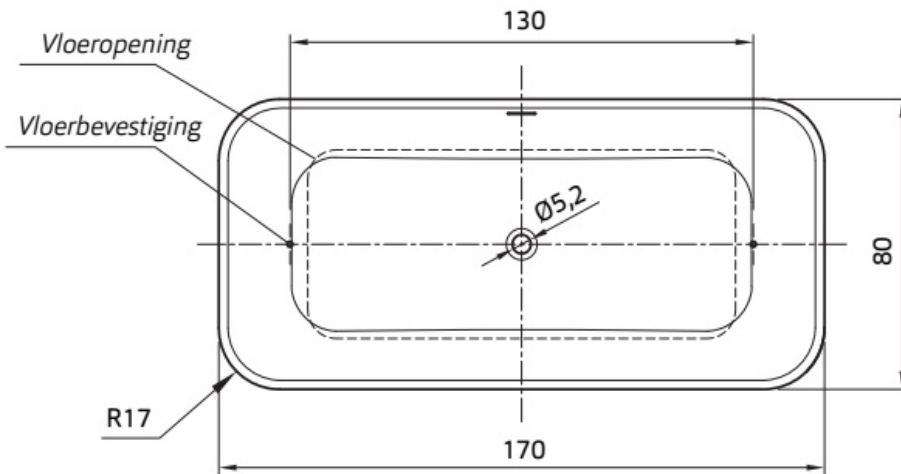

Maatvoering in cm.

Luca 7023 Zonder naad	
Inloop douchebad 180x80x60 cm	
Versie 1. 10-09-2021	

Maatvoering in cm.

Daan 7021
Vrijstaand bad 180x80x60 cm
Versie 1. 10-09-2021

Maatvoering in cm.

Max 7010 Rond
Vrijstaand bad 160x62 cm
Versie 1. 10-09-2021

Maatvoering in cm.

Friso 7061
Vrijstaand bad 155x80x61 cm
Versie 1. 10-09-2021

Maatvoering in cm.

Friso 7060
Vrijstaand bad 180x80x60 cm
Versie 1. 10-09-2021

Maatvoering in cm.

Fenna 7068	
Vrijstaand bad 170x80x60 cm	
Versie 1. 10-09-2021	