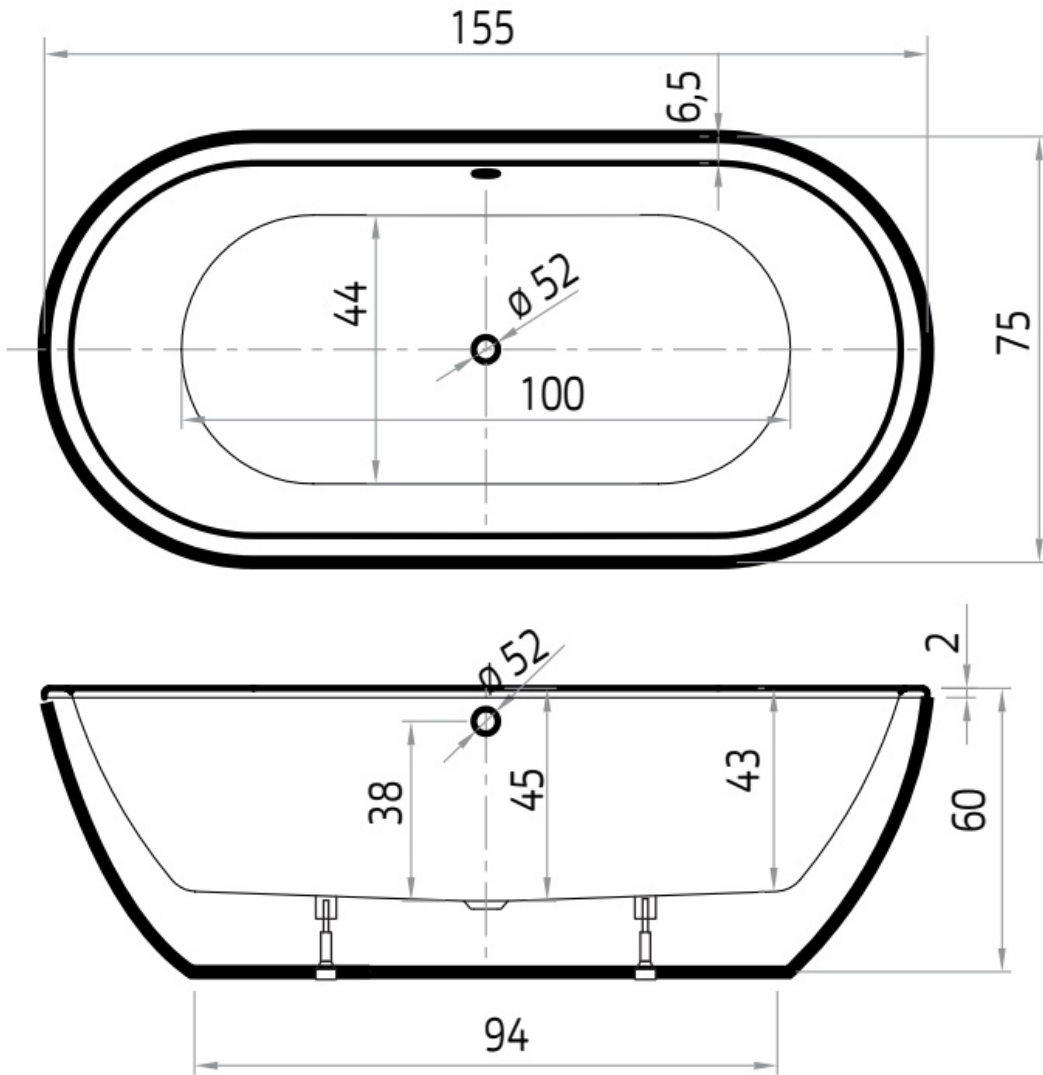

Maatvoering in cm.

Rens | 7017	
Vrijstaand bad 155x75x60 cm	
Versie 1. 10-09-2021