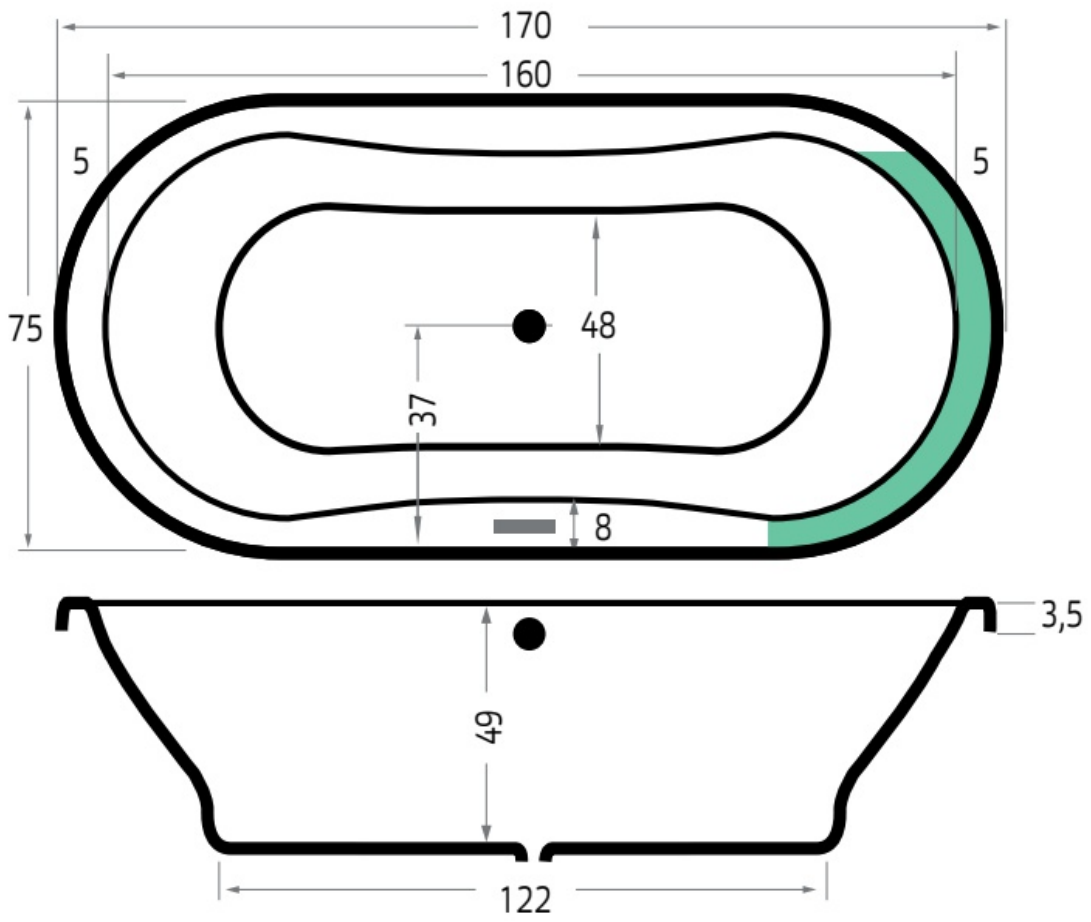

Maatvoering in cm.

Menorca 6862	
Inbouwbad 145x145x50 cm	
Versie 1. 10-09-2021	

Maatvoering in cm.

Cyprus 6864 Hoekbad	
Inbouwbad 145x145x50 cm	
Versie 1. 10-09-2021	

Maatvoering in cm.

Orona 6861 Hoekbad	
Inbouwbad 190x90x50 cm	
Versie 1. 10-09-2021	

Maatvoering in cm.

Lucia 6890 Hoekbad	
Inbouwbad 180x80x44 cm	
Versie 1. 10-09-2021	

Maatvoering in cm.

Borneo 6805 Hoekbad	
Inbouwbad 140x140x44 cm	
Versie 1. 10-09-2021	

Maatvoering in cm.

Society 145 6860 Hoekbad
Inbouwbad 145x145x50 cm
Versie 1. 10-09-2021

Maatvoering in cm.

Sumba 6892	
Inbouwbad 175x80x45 cm	
Versie 1. 10-09-2021	

Maatvoering in cm.

Sumba 6893	
Inbouwbad 190x90x45 cm	
Versie 1. 10-09-2021	

Maatvoering in cm.

Gomera 6887	
Inbouwbad 170x75x49 cm	
Versie 1. 10-09-2021	

Maatvoering in cm.

Gomera 6856	
Inbouwbad 180x80x49 cm	
Versie 1. 10-09-2021	

Maatvoering in cm.

Gomera 6826	
Inbouwbad 190x90x49 cm	
Versie 1. 10-09-2021	

Maatvoering in cm.

Principe 6922 Links	
Inbouwbad 180x80x50 cm	
Versie 1. 10-09-2021	