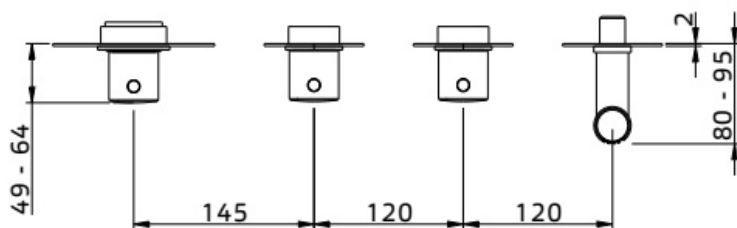

Maatvoering in mm.

DU5473	
Inbouw badkraan	
Versie 1. 21-04-2022	

Maatvoering in mm.

DP5887	
Fontein kraan	
01-10-2021	

Maatvoering in mm.

EB5203
Fonteinkraan
01-10-2021

Maatvoering in mm.

DU2000	
Fontein kraan	
01-10-2021	