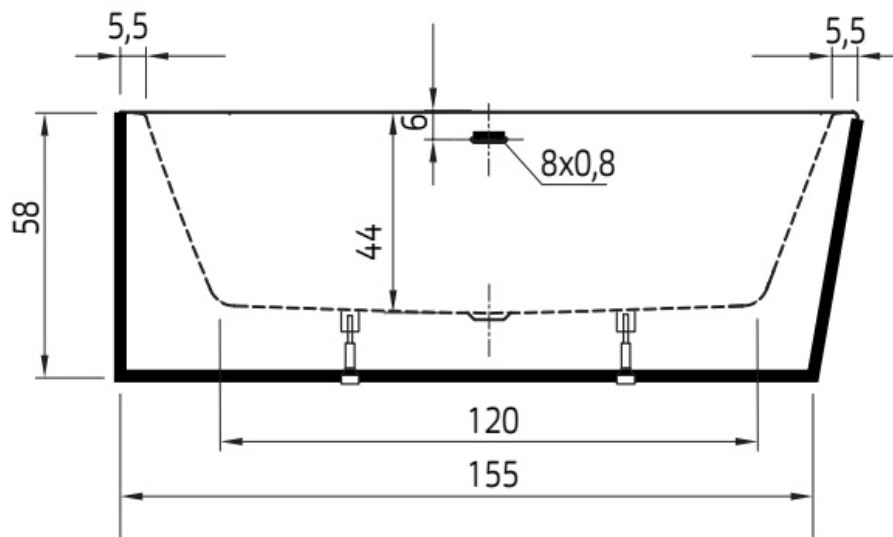

Maatvoering in cm.

Charley hoek 7036 Rechts
Vrijstaand bad 165x75x58 cm
Versie 1. 10-09-2021

Maatvoering in cm.

Charley 7020
Vrijstaand bad 165x75x60 cm
Versie 1. 10-09-2021

Maatvoering in cm.

Charley hoek 7037 Links
Vrijstaand bad 165x75x58 cm
Versie 1. 10-09-2021