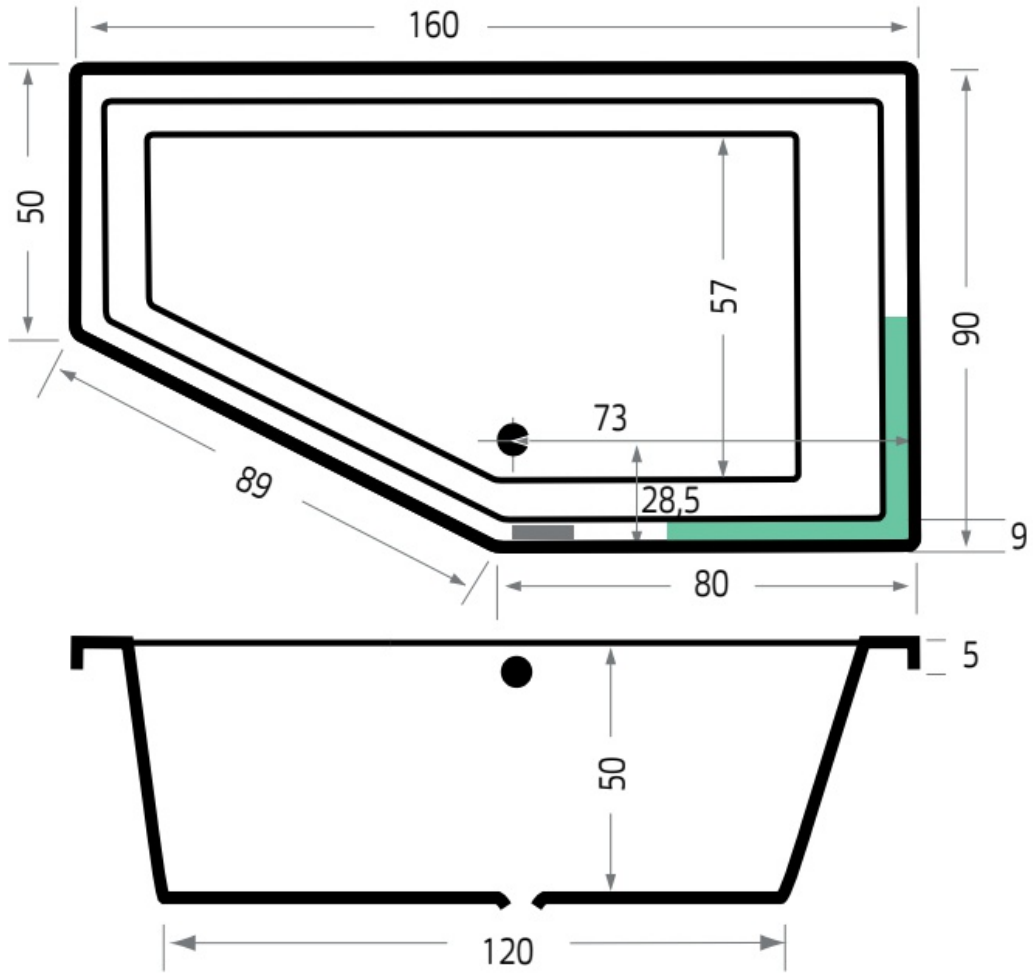

Maatvoering in cm.

Cuba 6828	
Inbouwbad 180x80x48 cm	
Versie 1. 10-09-2021	

Maatvoering in cm.

Nassau 6833 Duobad	
Inbouwbad 200x90x49 cm	
Versie 1. 10-09-2021	

Maatvoering in cm.

Fiji 6829 Links
Inbouwbad 160x90x48 cm
Versie 1. 10-09-2021

Maatvoering in cm.

Fiji 6830 Rechts	
Inbouwbad 160x90x48 cm	
Versie 1. 10-09-2021	

Maatvoering in cm.

Society 160 6881 Links	
Inbouwbad 160x90x50 cm	
Versie 1. 10-09-2021	

Maatvoering in cm.

Society 160 6882 Rechts
Inbouwbad 160x90x50 cm
Versie 1. 10-09-2021