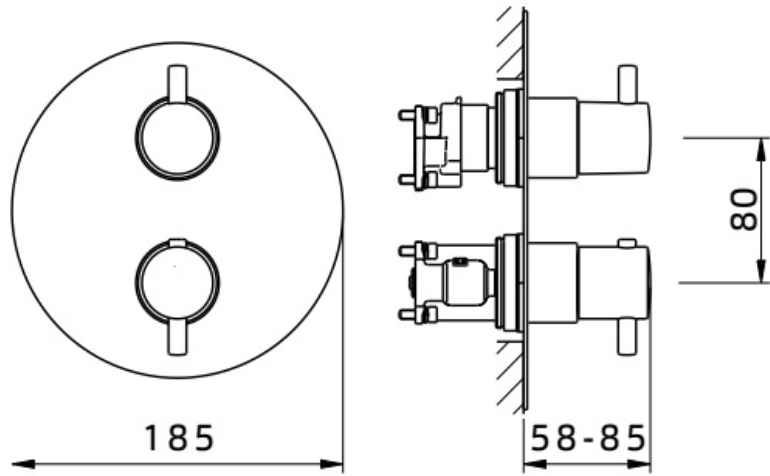

Maatvoering in mm.

DU5425-P	
Inbouw thermostaat met doucheslang	
Versie 1. 21-04-2022