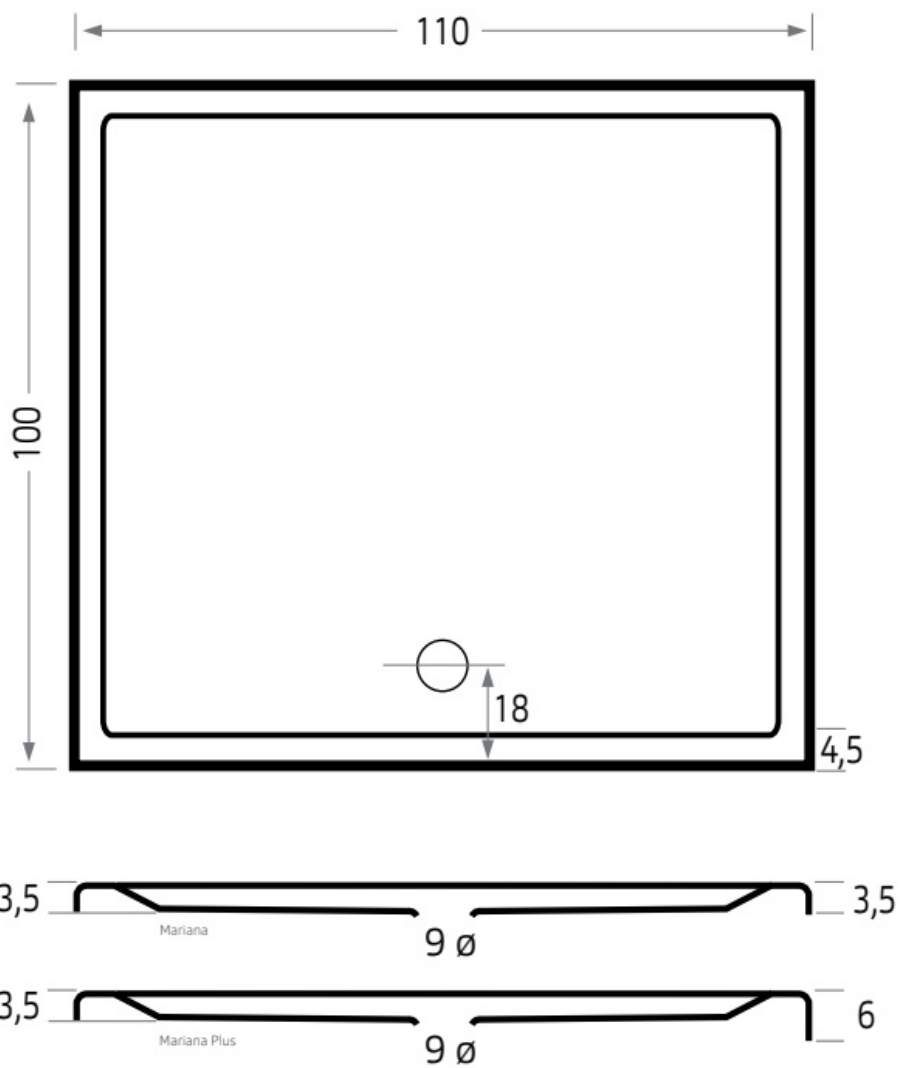

Maatvoering in cm.

6957 Mariana | 6657 Mariana Plus	
Douchebak 110x100 cm	
Versie 2. 16-05-2022