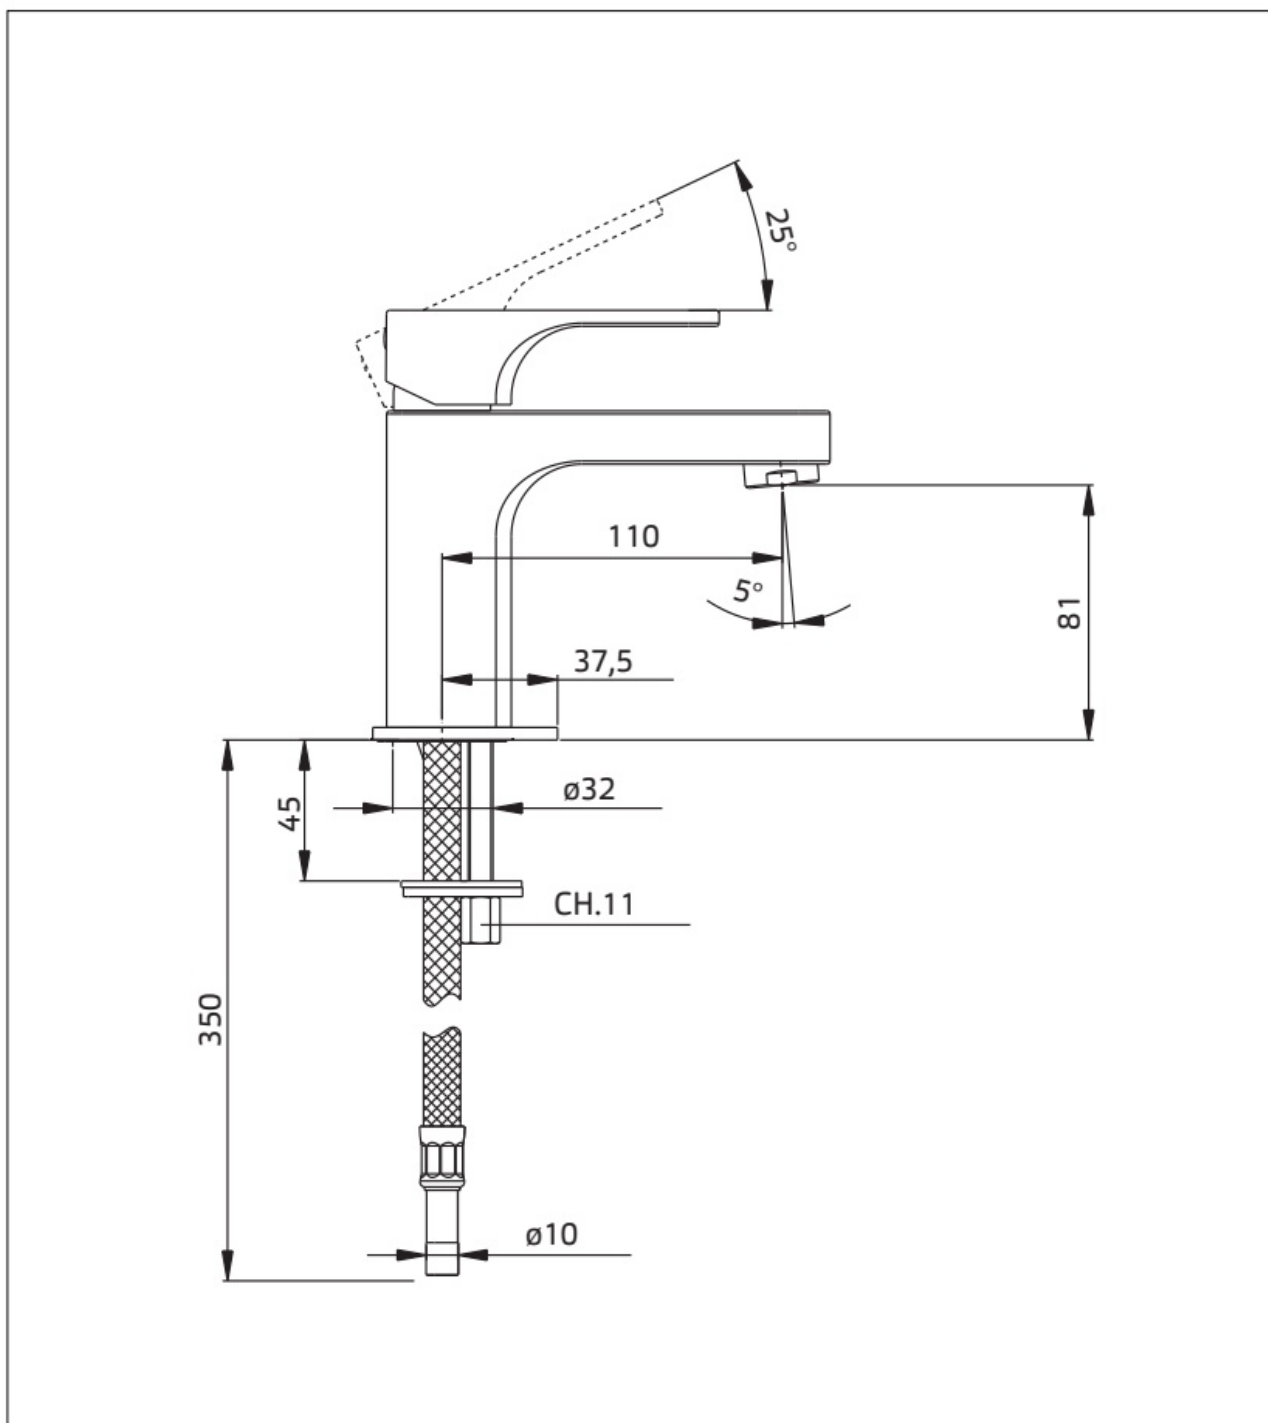

Maatvoering in mm.

DP5885	
Inbouw wastafelkraan	
01-10-2021	

Maatvoering in mm.

MN1003
Wastafelkraan inbouw
01-10-2021

Maatvoering in mm.

GL5601
Wastafelkraan inbouw
01-10-2021

Maatvoering in mm.

AR5101	
Wastafelkraan	
01-10-2021	