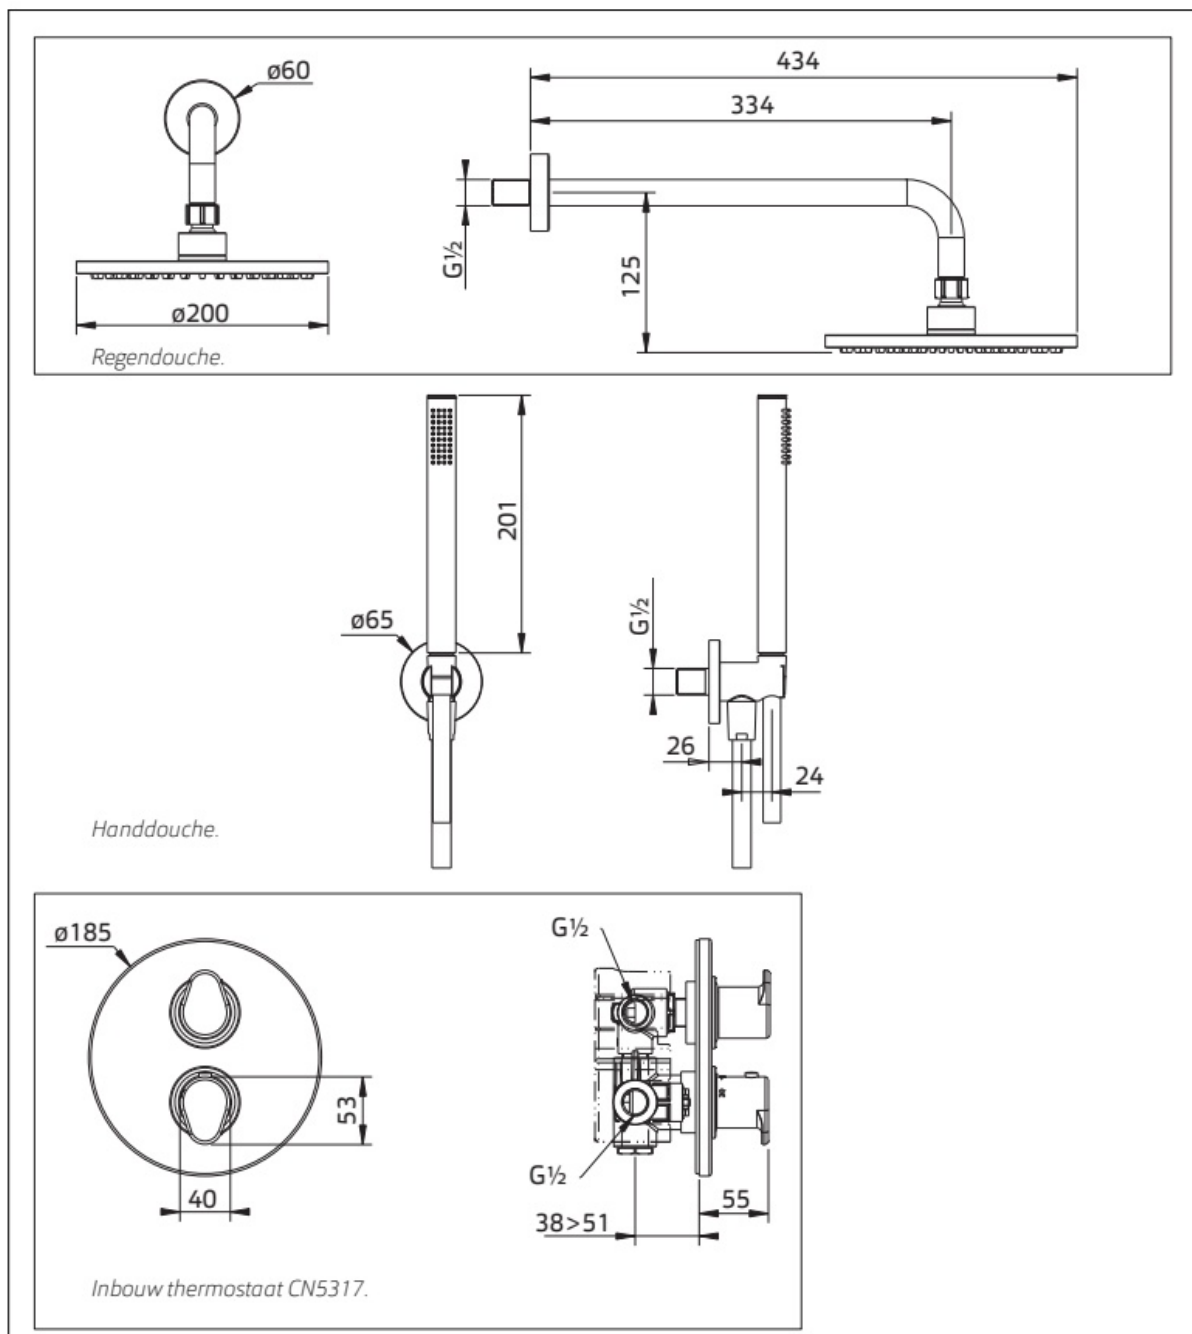

GL5611	
Thermostatische inbouw doucheset	
01-10-2021	

Maatvoering in mm.

CN5315	
Thermostatische opbouw doucheset	
01-10-2021	

Maatvoering in mm.

CN5316	
Thermostatische opbouw doucheset	
01-10-2021	

Maatvoering in mm.