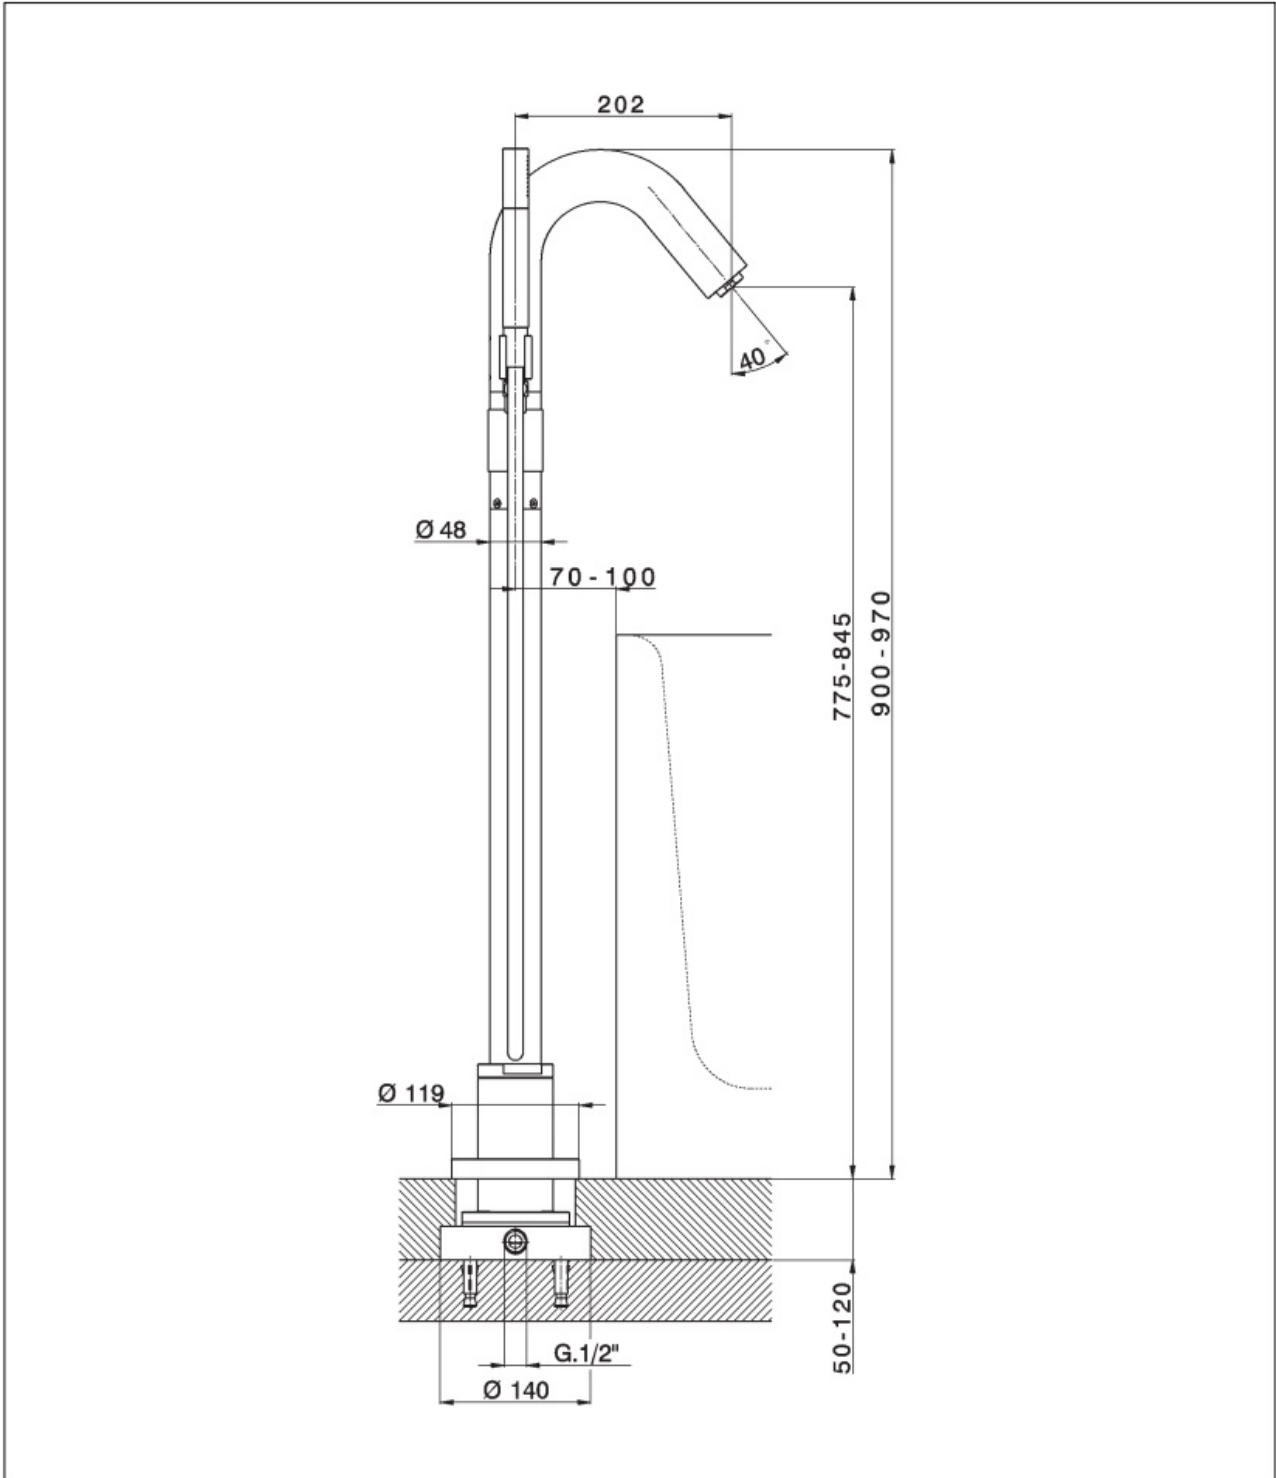

Maatvoering in mm.

DU3050
Vrijstaande badkraan
01-10-2021