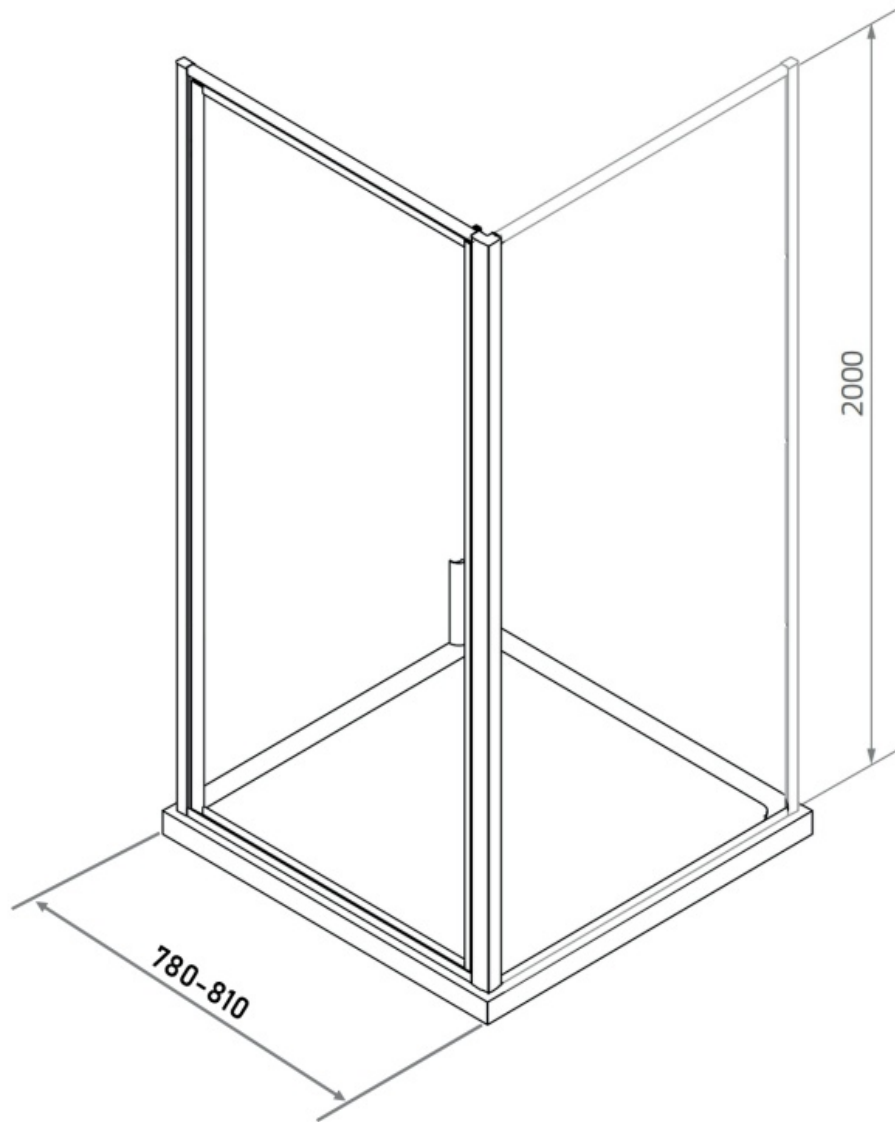

Maatvoering in mm.

LP-768 80x200