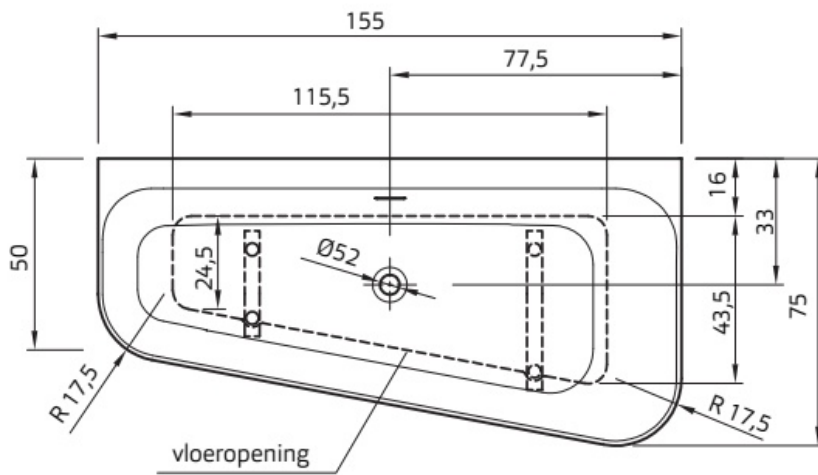

Maatvoering in cm.

Britt 7004
Vrijstaand bad 190x94x60 cm
Versie 1. 10-09-2021

Maatvoering in cm.

Britt 7018	
Vrijstaand bad 170x85x60 cm	
Versie 1. 10-09-2021	

Maatvoering in cm.

Noa 7008	
Vrijstaand bad 170x80x60 cm	
Versie 1. 10-09-2021	

Maatvoering in cm.

Cindy 7038 Rechts	
Vrijstaand bad 155x75/55x60 cm	
Versie 1. 10-09-2021	

Maatvoering in cm.

Cindy 7039 Links	
Vrijstaand bad 155x75/55x60 cm	
Versie 1. 10-09-2021	

Maatvoering in cm.

Marina 7009
Vrijstaand bad 180x80x60 cm
Versie 1. 10-09-2021