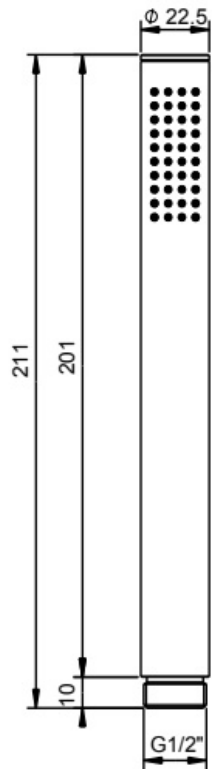

Maatvoering in mm.

PX201	
Staaftanddouche	
Versie 1. 21-04-2022