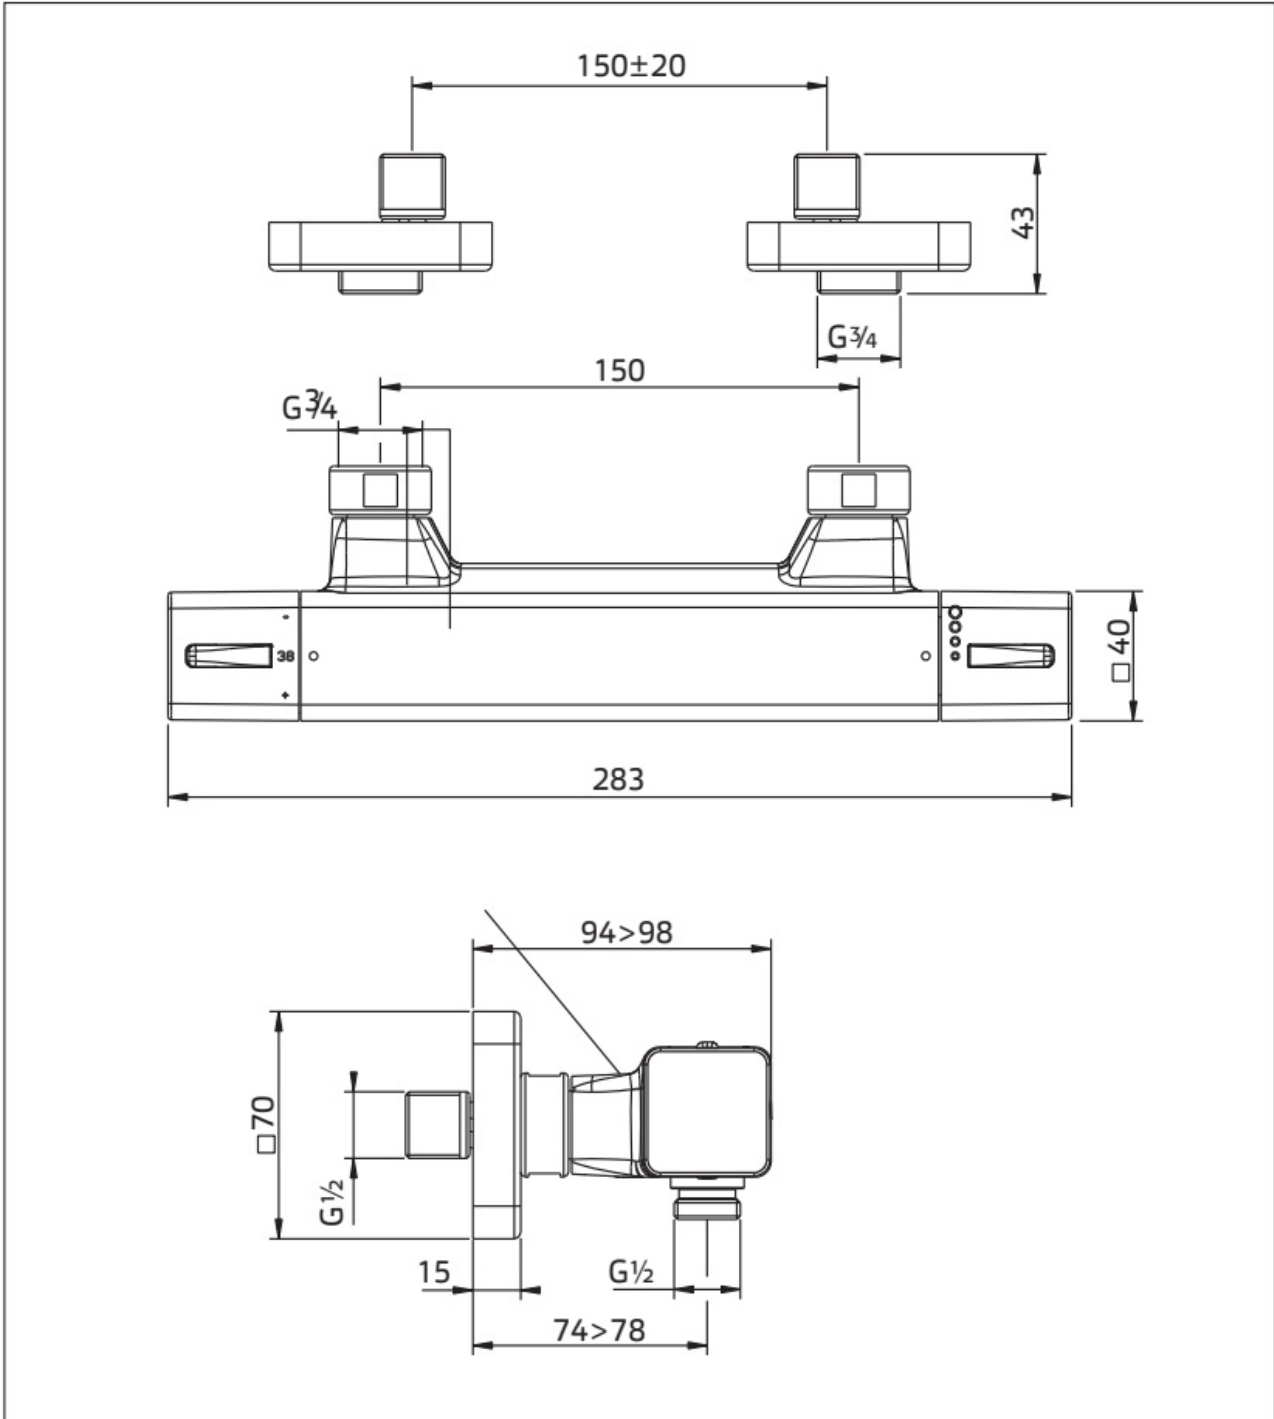

Maatvoering in mm.

AR5114	
Thermostatische douchekraan	
01-10-2021