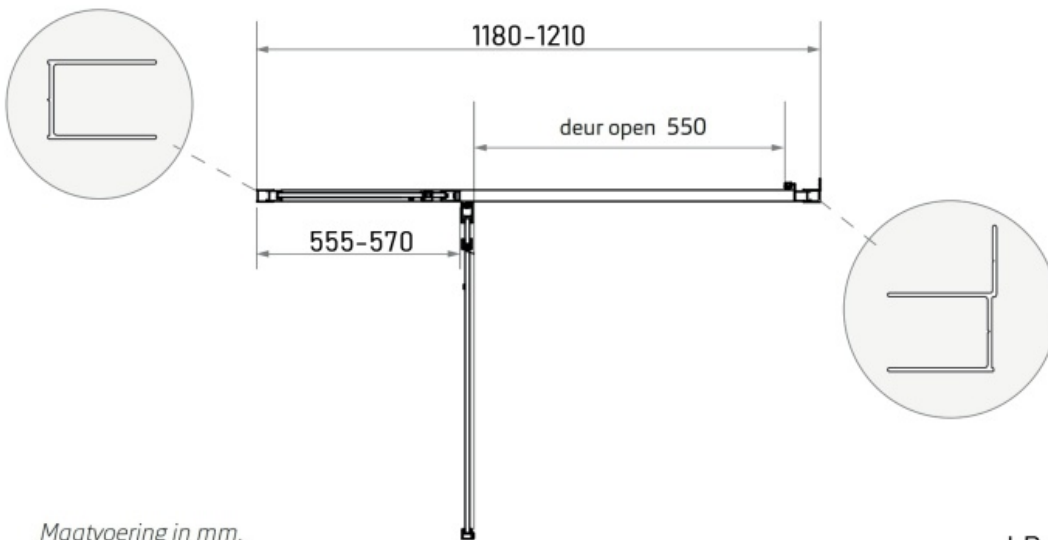

Maatvoering in mm.

LP-771 120x200