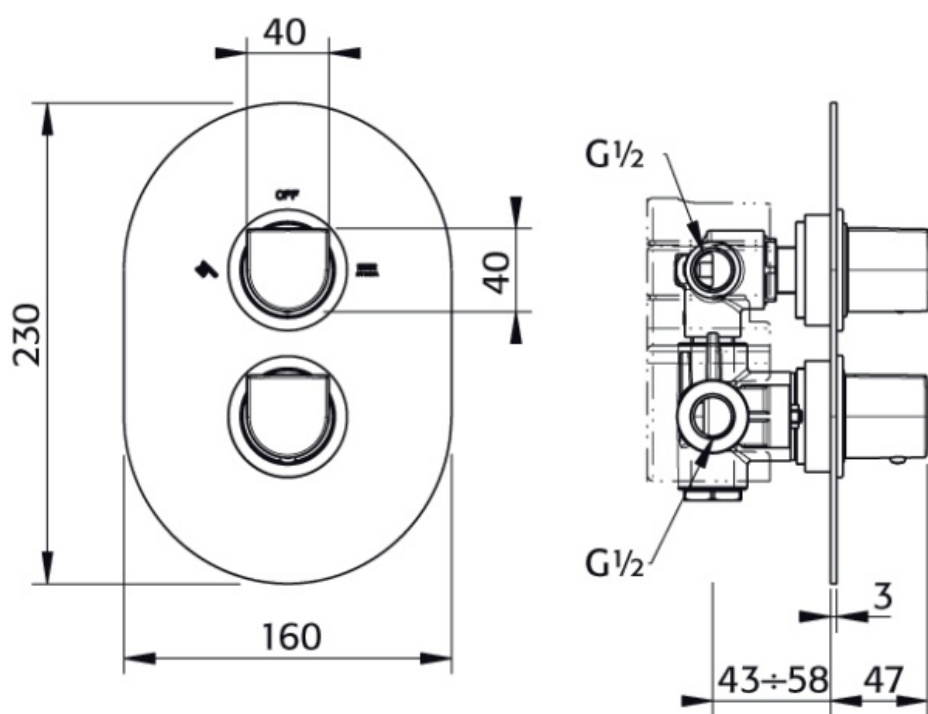

Maatvoering in mm.

EB5230	
Inbouw thermostaat 2 uitgangen	
01-10-2021