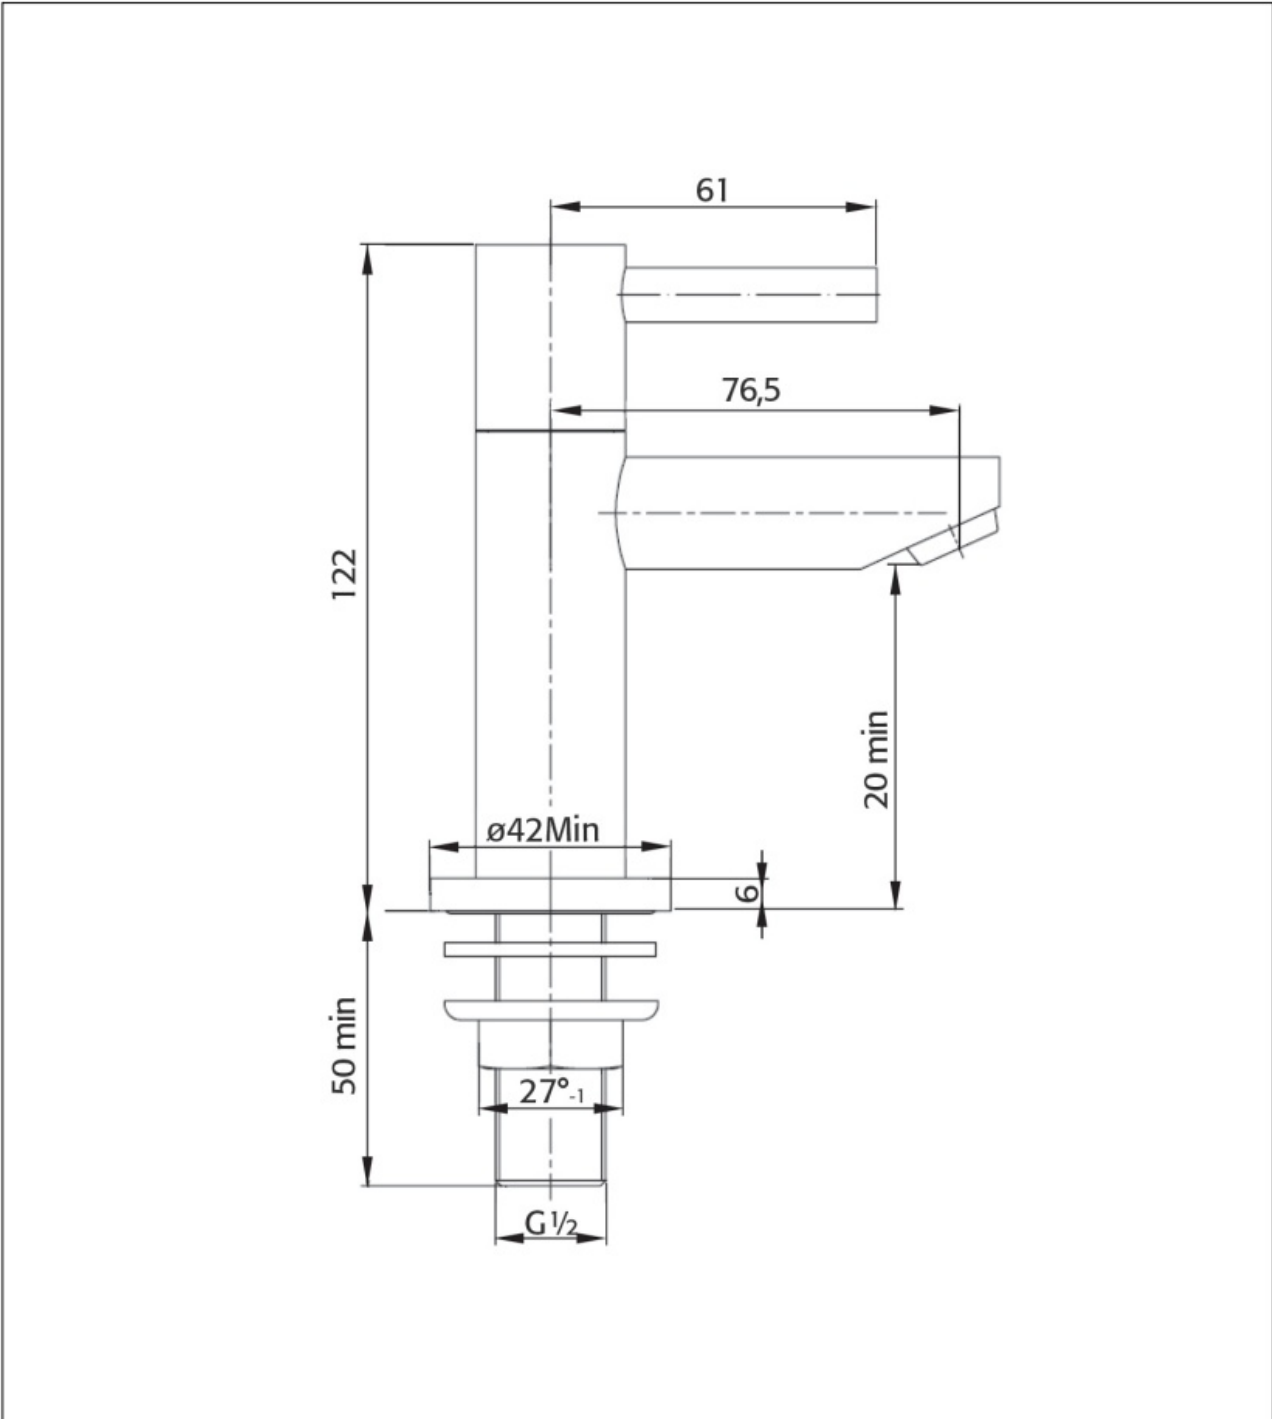

Maatvoering in mm.

DU5473	
Inbouw badkraan	
Versie 1. 21-04-2022	

Maatvoering in mm.

DP5887	
Fontein kraan	
01-10-2021	

Maatvoering in mm.

EB5203
Fonteinkraan
01-10-2021

Maatvoering in mm.

DU2000	
Fontein kraan	
01-10-2021	