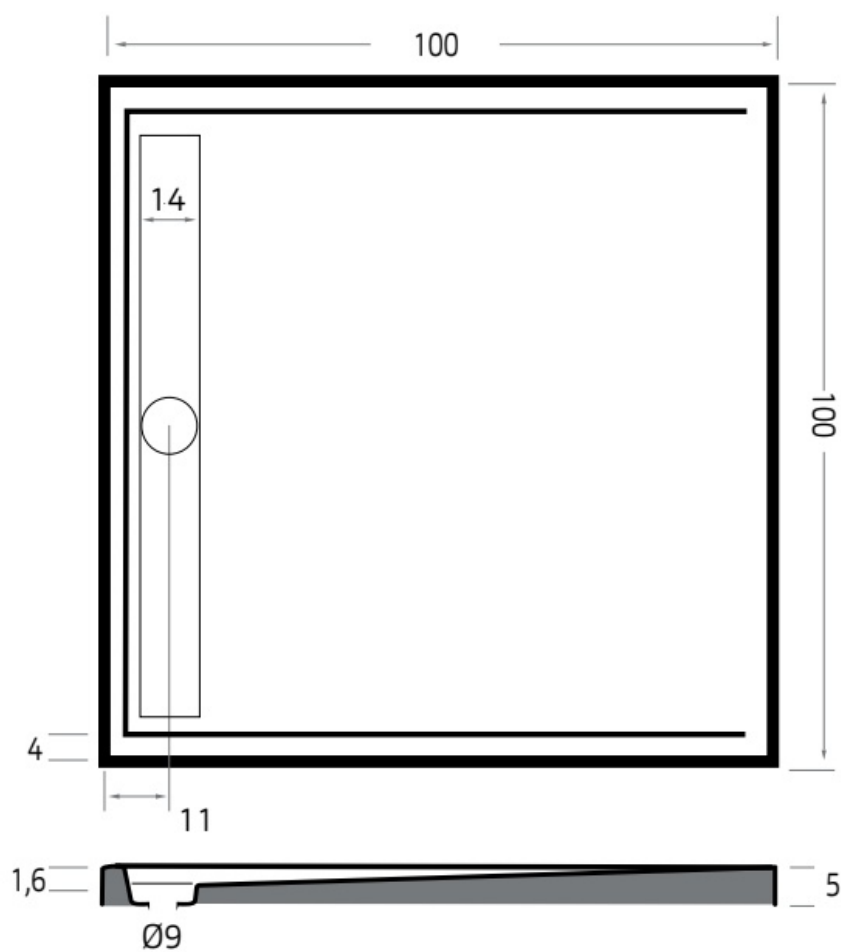

Maatvoering in cm.

6939 Flat	
Douchevloer 200x100 cm	
Versie 1. 10-09-2021	

Maatvoering in cm.

6952 Easy Tray	
Douchevloer 80x80 cm	
Versie 1. 10-09-2021	

Maatvoering in cm.

6940 Easy Tray	
Douchevloer 90x80 cm	
Versie 1. 10-09-2021	

Maatvoering in cm.

6944 Easy Tray	
Douchevloer 90x90 cm	
Versie 1. 10-09-2021	

Maatvoering in cm.

6941 Easy Tray
Douchevloer 100x80 cm
Versie 1. 10-09-2021

Maatvoering in cm.

6945 Easy Tray	
Douchevloer 100x90 cm	
Versie 1. 10-09-2021	

Maatvoering in cm.

6950 Easy Tray	
Douchevloer 100x100 cm	
Versie 1. 10-09-2021	

Maatvoering in cm.

6953 Easy Tray	
Douchevloer 110x80 cm	
Versie 1. 10-09-2021	

Maatvoering in cm.

6954 Easy Tray	
Douchevloer 110x90 cm	
Versie 1. 10-09-2021	

Maatvoering in cm.

6942 Easy Tray	
Douchevloer 120x80 cm	
Versie 1. 10-09-2021	

Maatvoering in cm.

6946 Easy Tray	
Douchevloer 120x90 cm	
Versie 1. 10-09-2021	

Maatvoering in cm.

6951 Easy Tray	
Douchevloer 120x100 cm	
Versie 1. 10-09-2021	