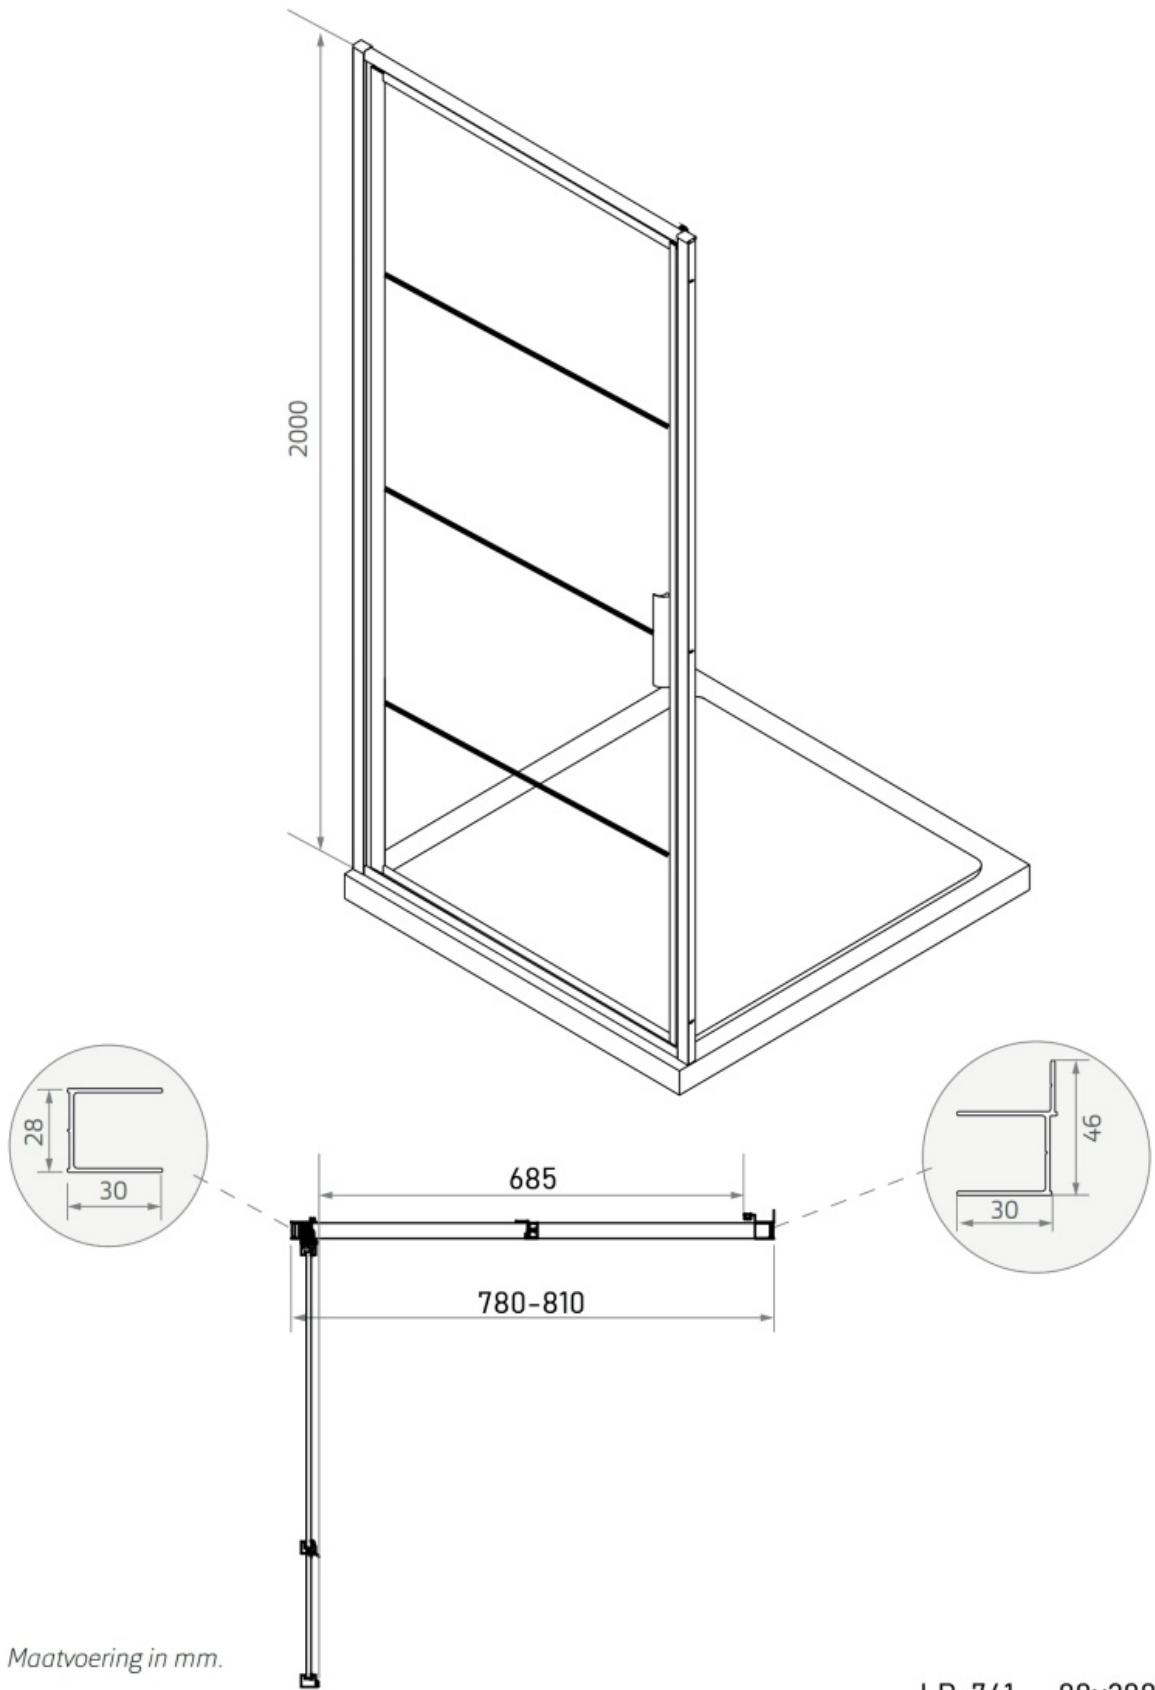

LP-715 80x200

LP-716 90x200

LP-717 100x200

LP-718 120x200

LP-740 70x200

LP-742 90x200

LP-743 70x200

Stelbereik spatwand: 29-30,5 cm