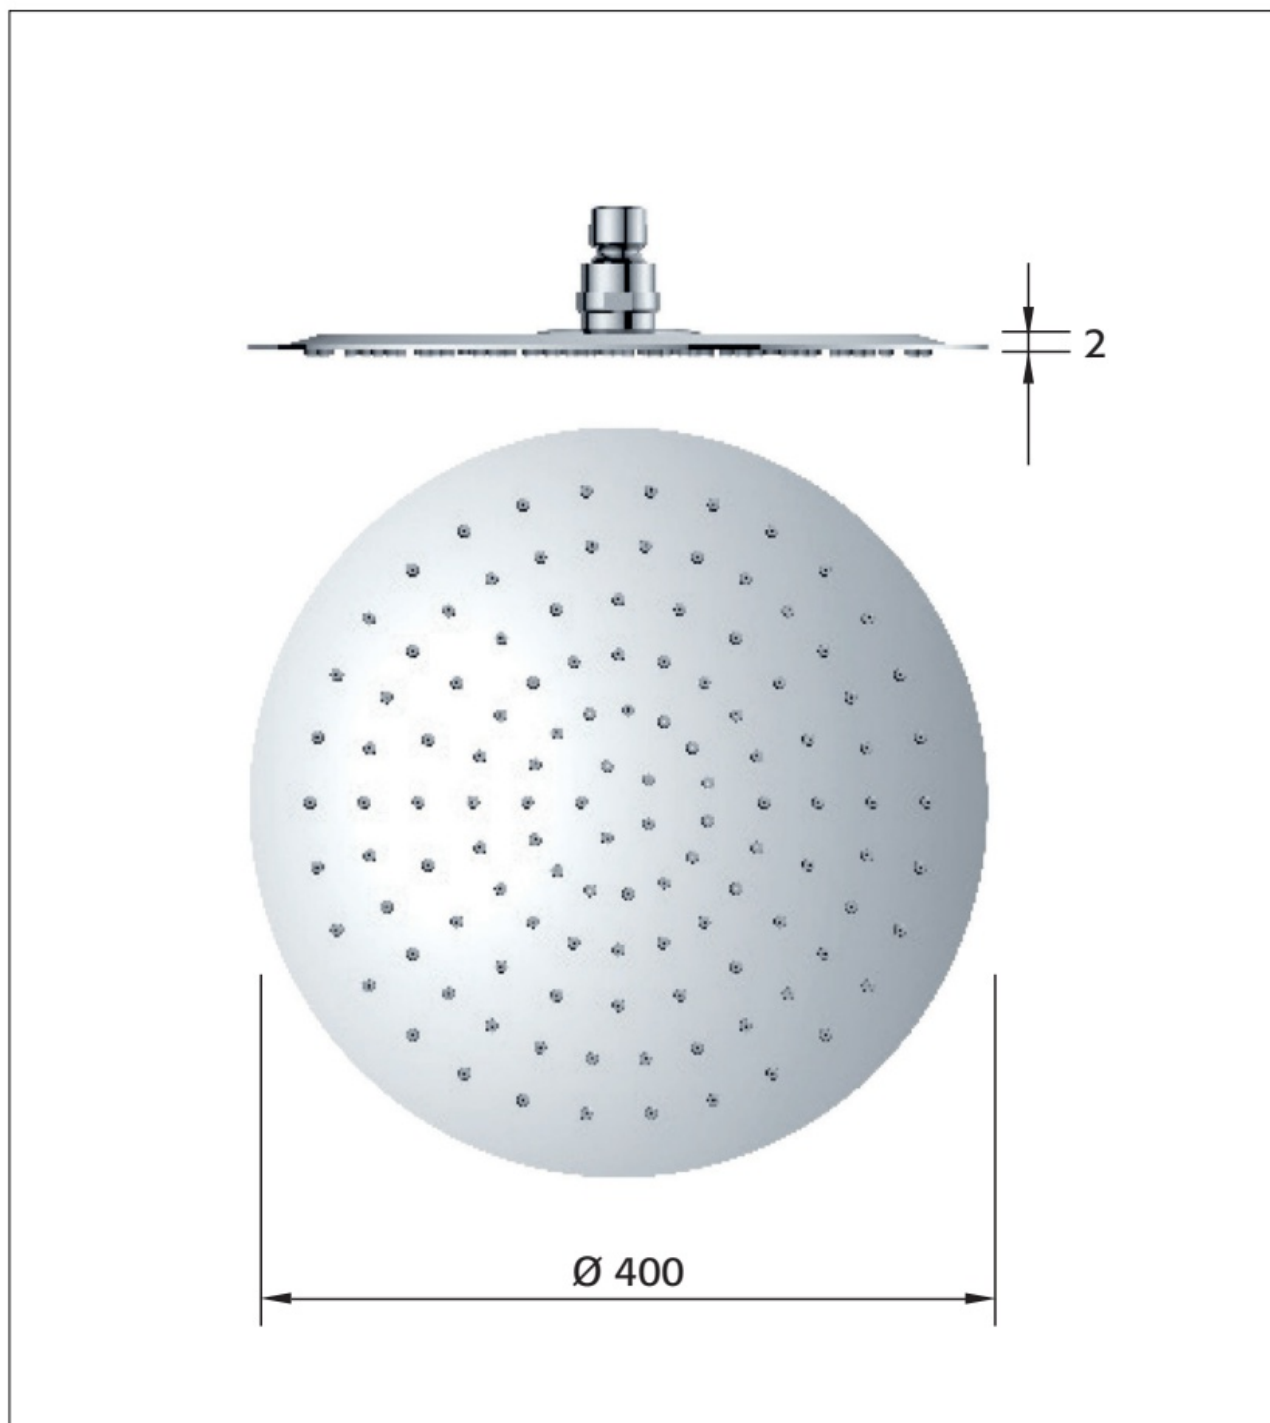

Maatvoering in mm.

7501	
Regendouche vierkant 200x200 mm	
01-10-2021	

Maatvoering in mm.

7571
Regendouche vierkant 250x250 mm
01-10-2021

Maatvoering in mm.

RM300
Regendouche 2 mm
01-10-2021

Maatvoering in mm.