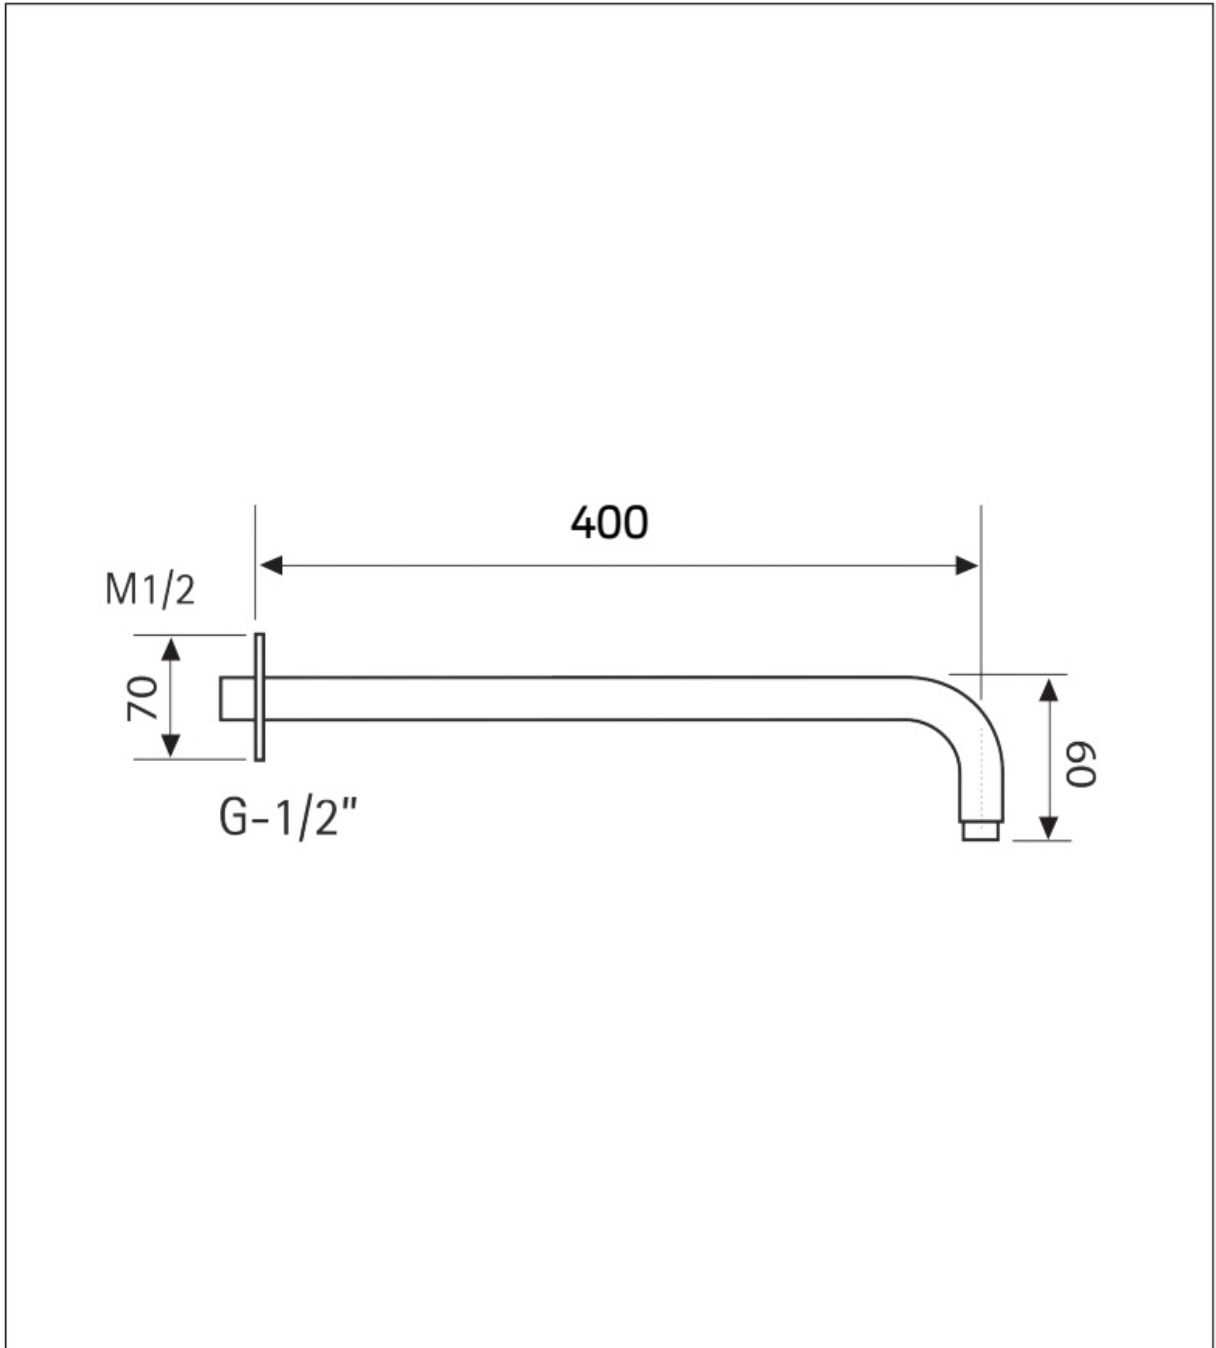

Maatvoering in mm.

RV3540	
Wandarm 400 mm	
01-10-2021