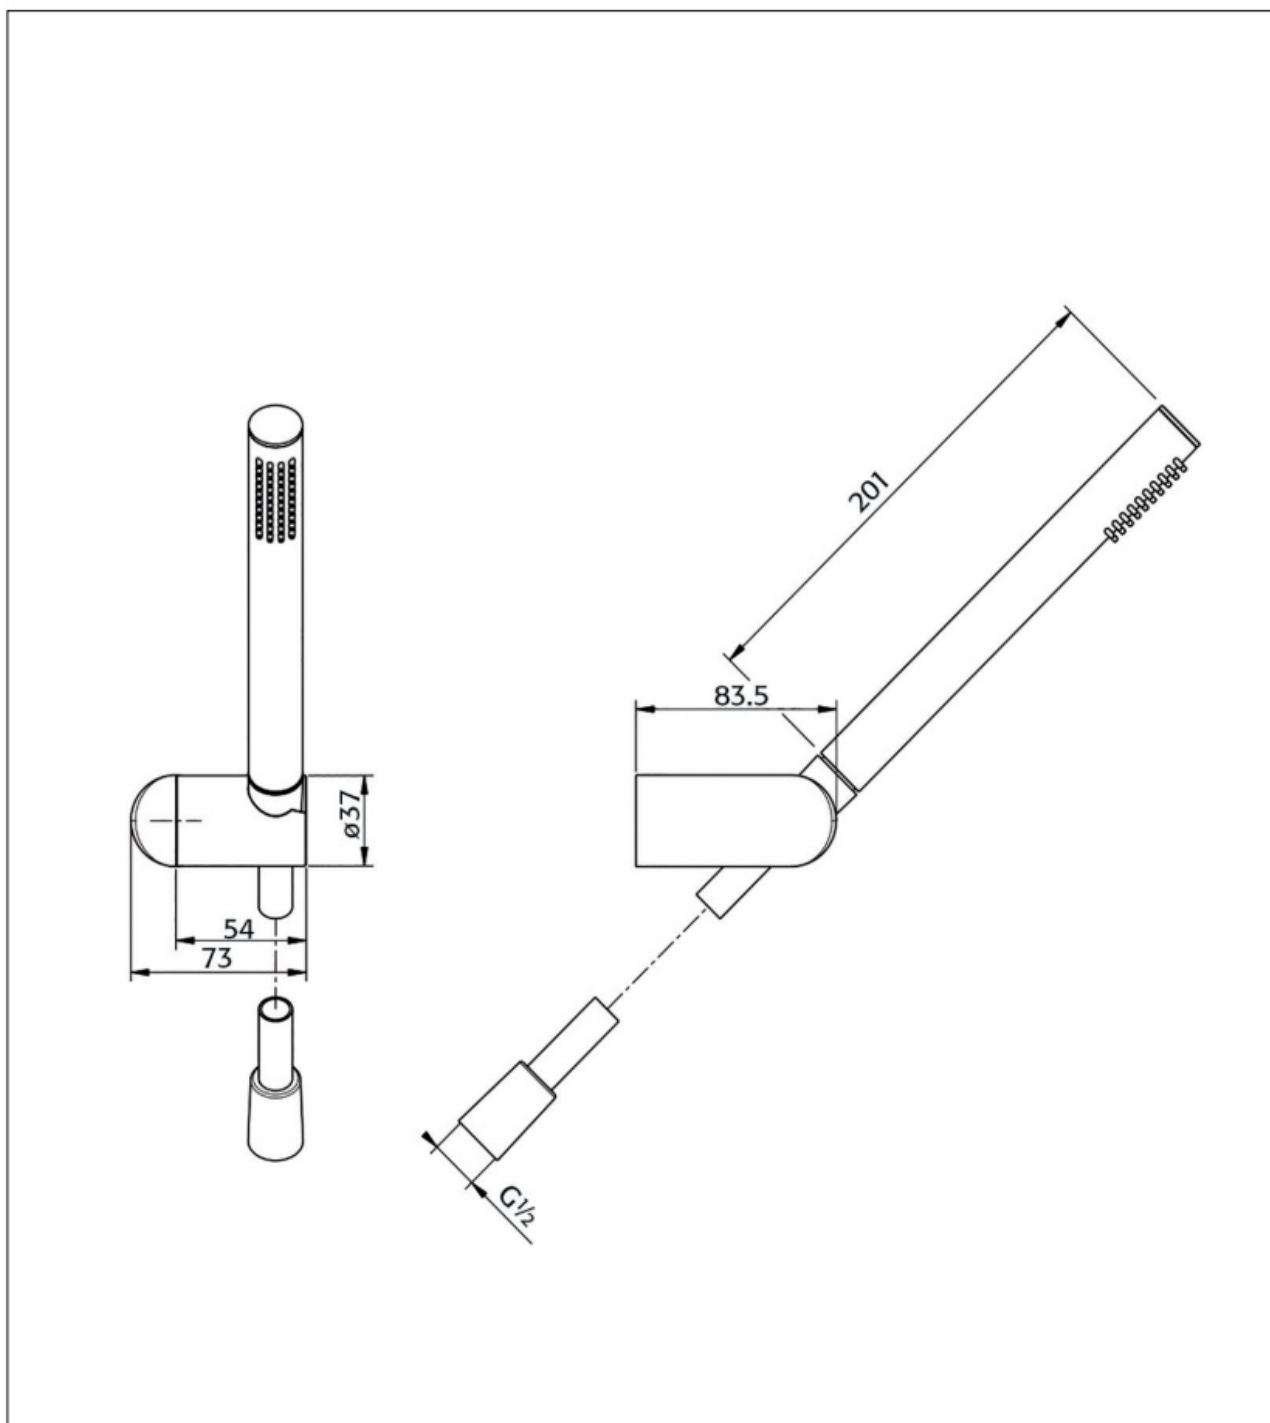

Maatvoering in mm.

EB5220	
Handdoucheset	
01-10-2021