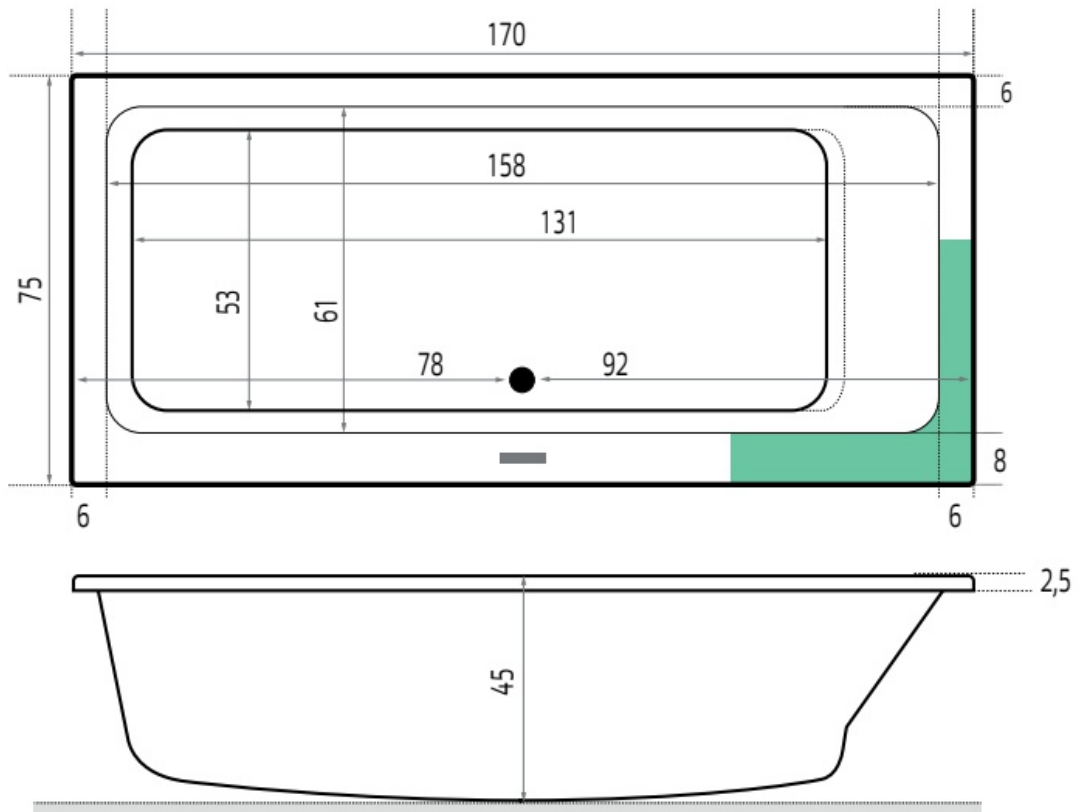

Maatvoering in cm.

Aruba 6891	
Inbouwbad 180x80x45 cm	
Versie 1. 10-09-2021	

Maatvoering in cm.

Aruba 6894	
Inbouwbad 190x80x45 cm	
Versie 1. 10-09-2021	

Maatvoering in cm.

Lagoon 6927	
Inbouwbad 170x75x50 cm	
Versie 1. 10-09-2021	

Maatvoering in cm.

Lagoon 6928	
Inbouwbad 180x80x50 cm	
Versie 1. 10-09-2021	

Maatvoering in cm.

Lagoon 6929	
Inbouwbad 190x90x50 cm	
Versie 1. 10-09-2021	

Maatvoering in cm.

Kristal 6984	
Inbouwbad 160x75x45 cm	
Versie 1. 10-09-2021	

Maatvoering in cm.

Kristal 6985	
Inbouwbad 170x75x45 cm	
Versie 1. 10-09-2021	

Maatvoering in cm.

Kristal 6986	
Inbouwbad 180x80x45 cm	
Versie 1. 10-09-2021	

Maatvoering in cm.

Robijn 6987
Inbouwbad 180x80x45 cm
Versie 1. 10-09-2021

Maatvoering in cm.

Robijn 6988	
Inbouwbad 190x90x45 cm	
Versie 1. 10-09-2021	

Maatvoering in cm.

Society 6870
Inbouwbad 170x75x50 cm
Versie 1. 10-09-2021

Maatvoering in cm.

Society 6883	
Inbouwbad 175x80x50 cm	
Versie 1. 10-09-2021	