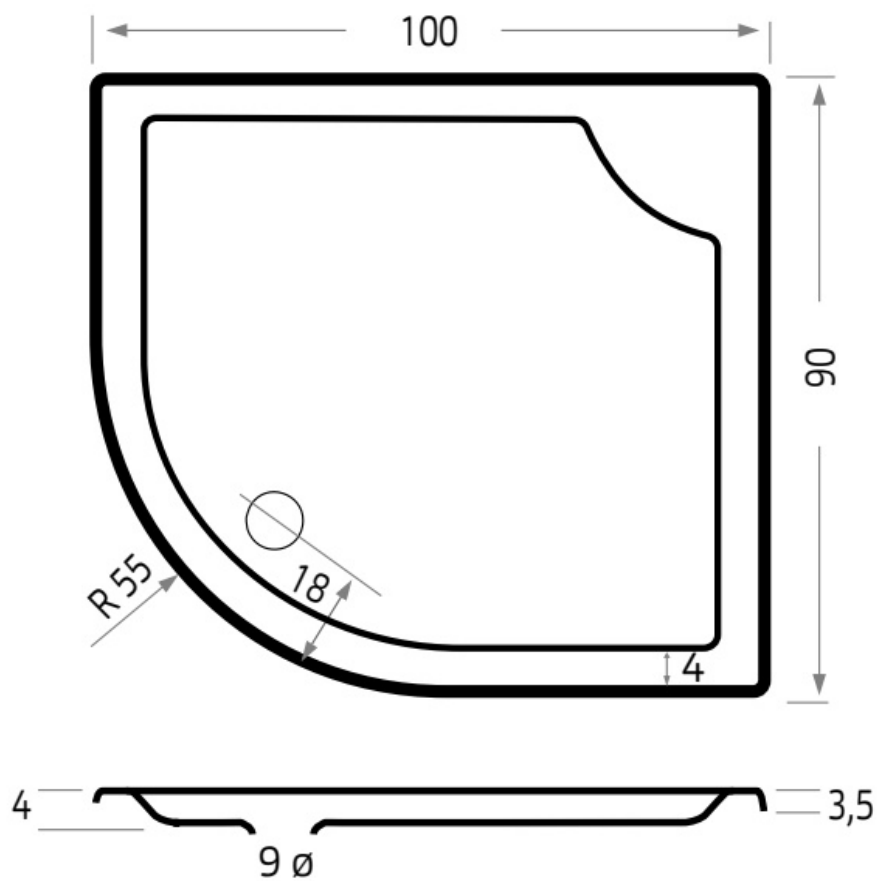

Maatvoering in cm.

6842 Bounty
Douchebak 90x80 cm
Versie 2. 03-10-2022

Maatvoering in cm.

6831 Bounty	
Douchebak 90x90 cm	
Versie 1. 10-09-2021	

Maatvoering in cm.

6843 Bounty	
Douchebak 100x90 cm	
Versie 1. 10-09-2021	