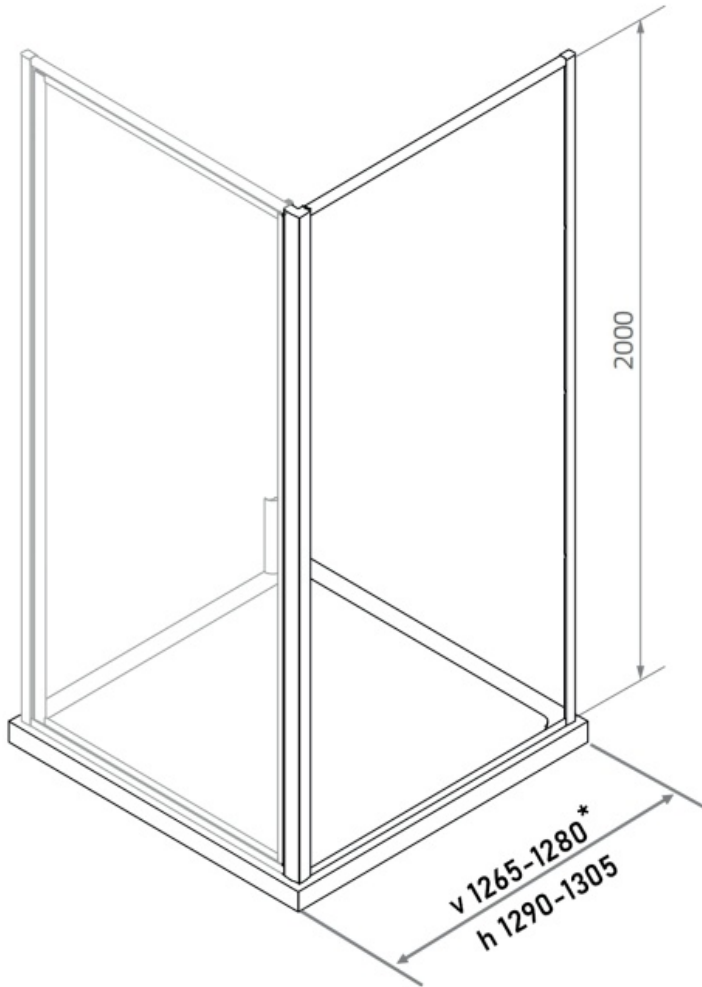

Maatvoering in mm.

- v = stelbereik vrijstaande wand
- h = stelbereik als hoekopstelling (hoekprofiel)

LP-766 130x200