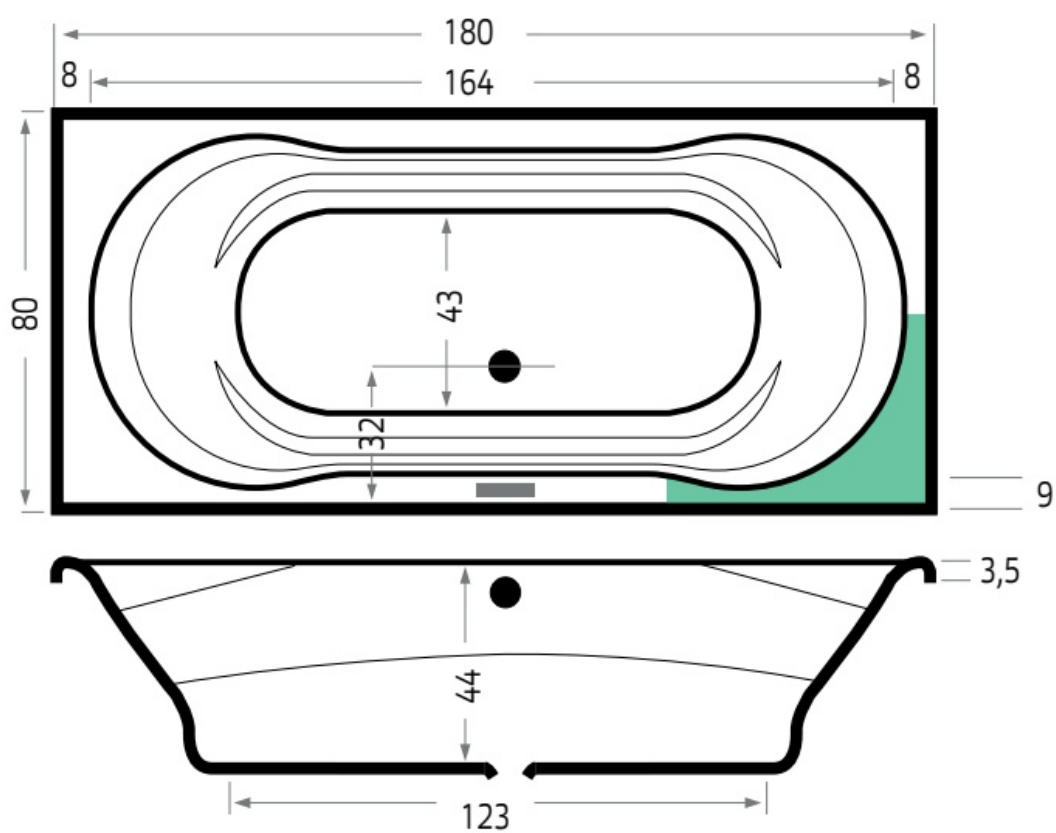

Maatvoering in cm.

Barbados 6827
Inbouwbad 180x80x45 cm
Versie 1. 10-09-2021

Maatvoering in cm.

Dominica 6817	
Inbouwbad 170x75x44 cm	
Versie 1. 10-09-2021	

Maatvoering in cm.

Curaçao 6802	
Inbouwbad 175x80x44 cm	
Versie 1. 10-09-2021	

Maatvoering in cm.

Bonaire 6803	
Inbouwbad 180x80x44 cm	
Versie 1. 10-09-2021	

Maatvoering in cm.

Martinique 6811	
Inbouwbad 180x80x44 cm	
Versie 1. 10-09-2021	

Maatvoering in cm.

Bodysize 6973	
Inbouwbad 170x90x45 cm	
Versie 1. 10-09-2021	