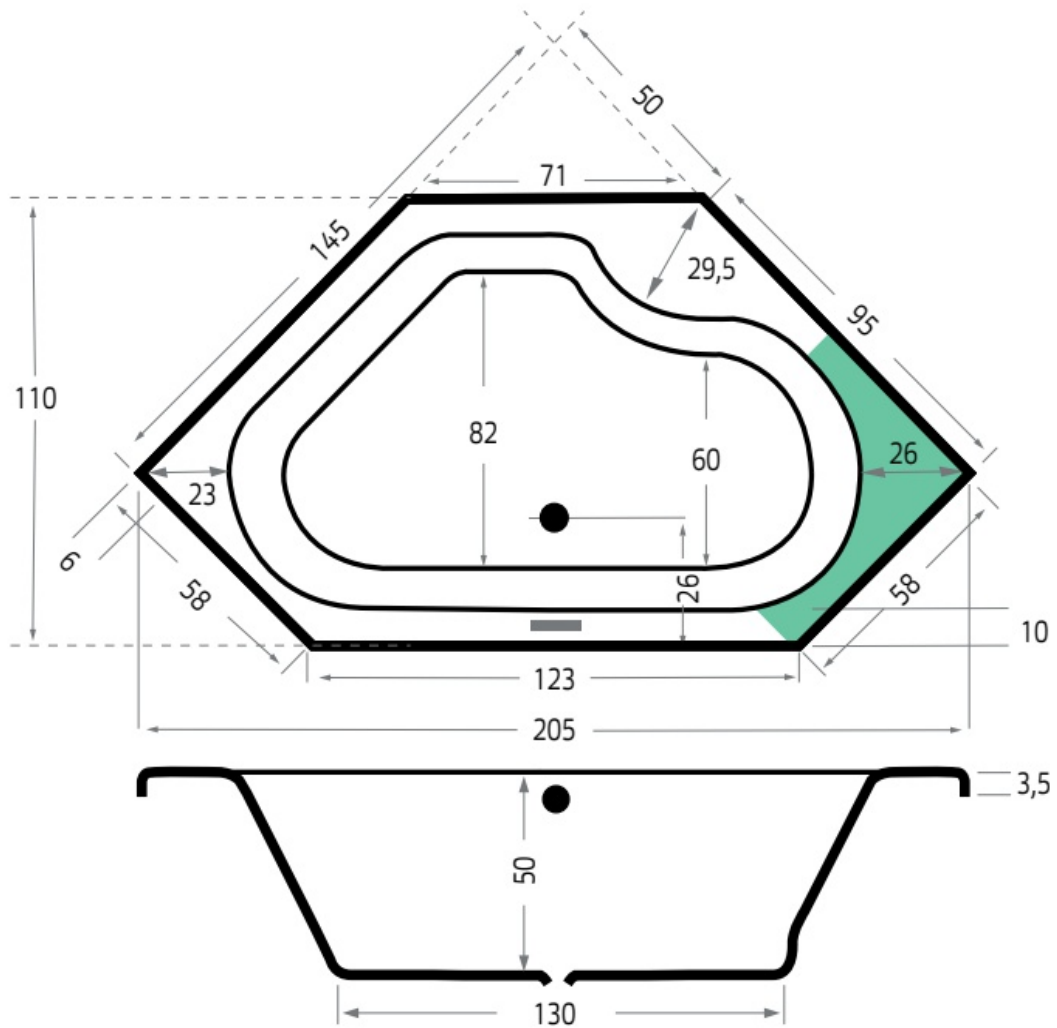

Maatvoering in cm.

Palau 6938 Rechts
Inbouwbad 180x130x46 cm
Versie 1. 10-09-2021

Maatvoering in cm.

Antilla 6818	
Inbouwbad 190x80x45 cm	
Versie 1. 10-09-2021	

Maatvoering in cm.

New Guinea 6820 Hoekbad	
Inbouwbad 140x140x47 cm	
Versie 1. 10-09-2021	

Maatvoering in cm.

Menorca 6862	
Inbouwbad 145x145x50 cm	
Versie 1. 10-09-2021	

Maatvoering in cm.

Cyprus 6864 Hoekbad	
Inbouwbad 145x145x50 cm	
Versie 1. 10-09-2021	

Maatvoering in cm.

Orona 6861 Hoekbad	
Inbouwbad 190x90x50 cm	
Versie 1. 10-09-2021	