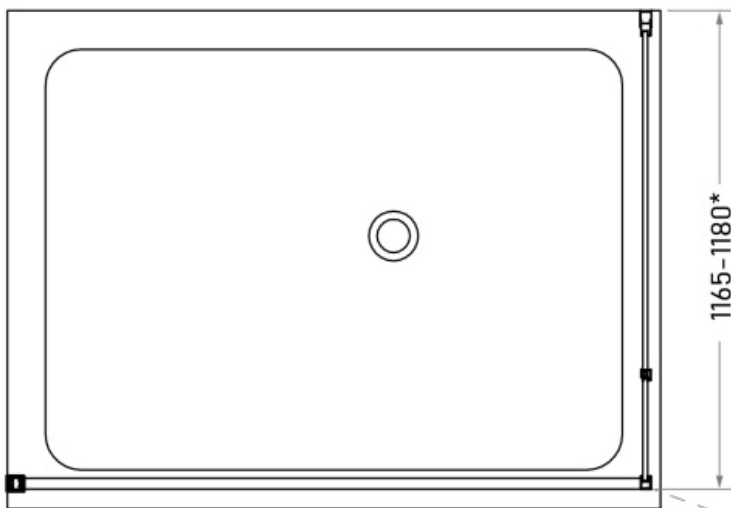

LP-703

Maatvoering in mm.

* Bij gebruik als hoekopstelling dient u 2,5 cm hier bij op te tellen voor het hoekprofiel.

LP-704

Maatvoering in mm.

* Bij gebruik als hoekopstelling dient u 2,5 cm hier bij op te tellen voor het hoekprofiel.