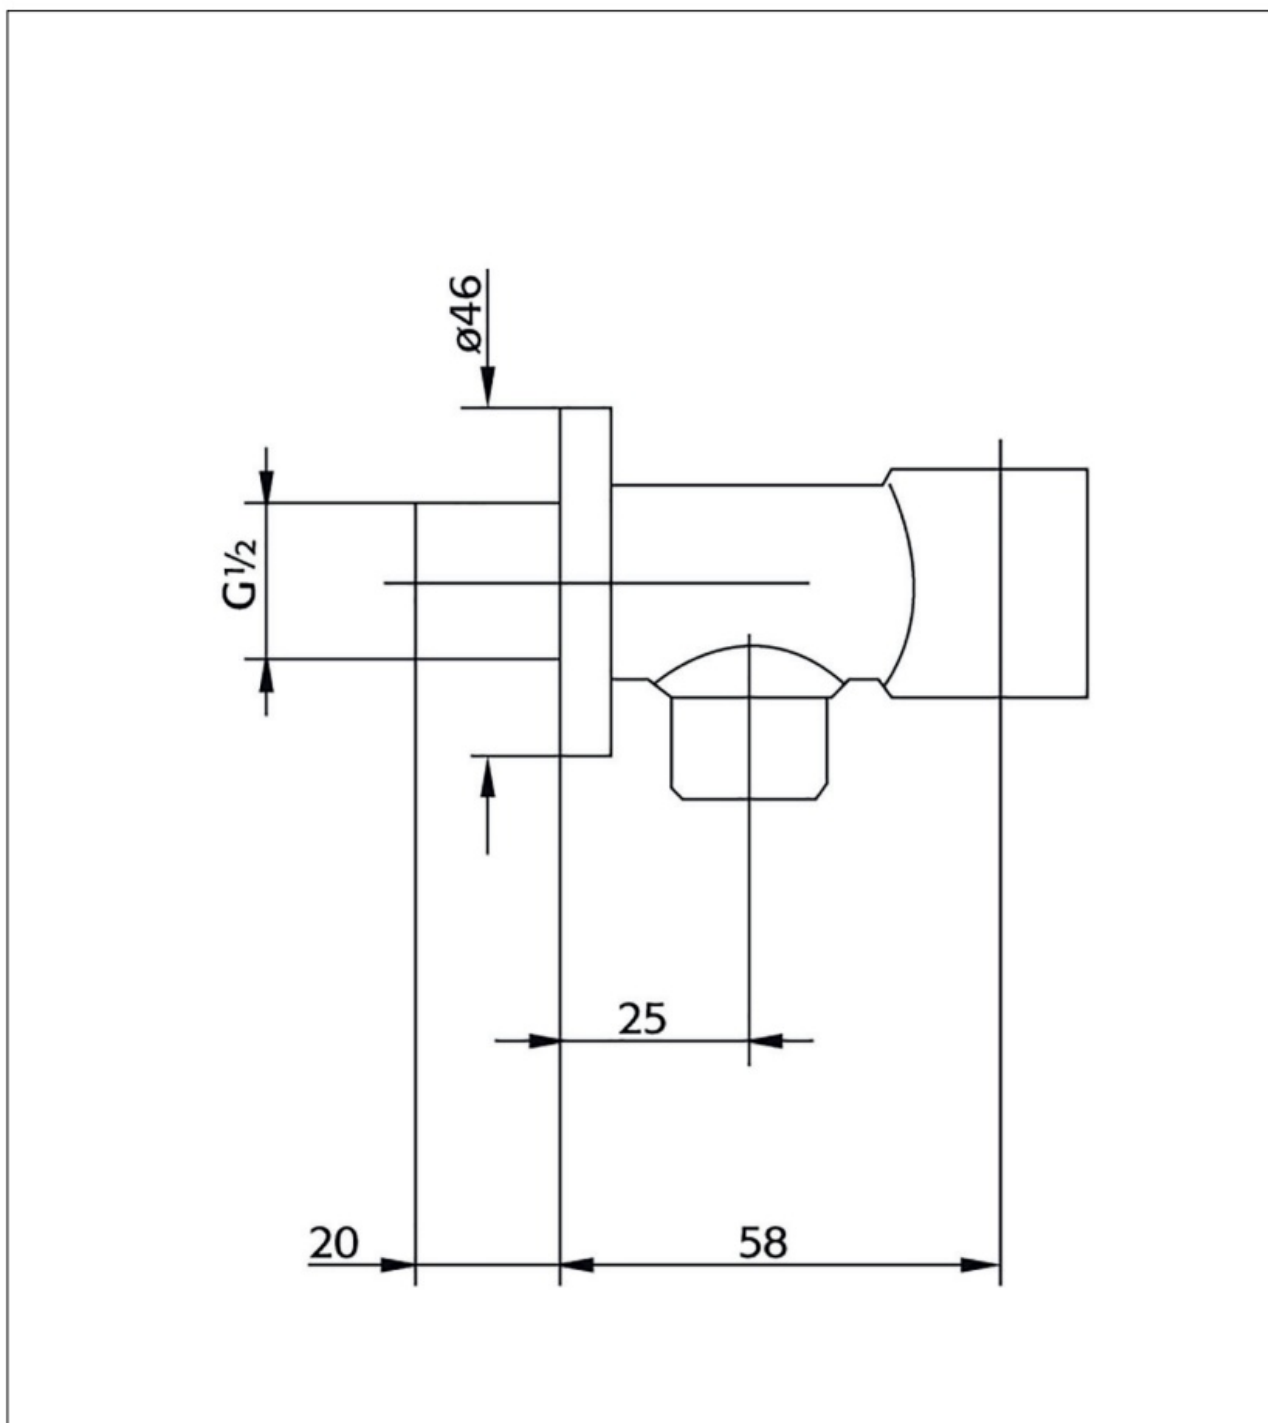

Maatvoering in mm.

PU5506	
Stopkraan rond	
01-10-2021	

Maatvoering in mm.

PU5507	
Stopkraan vierkant	
01-10-2021	

DB3027

Maatvoering in mm.

DB3027
Designsifon messing
01-12-2021

Maatvoering in mm.