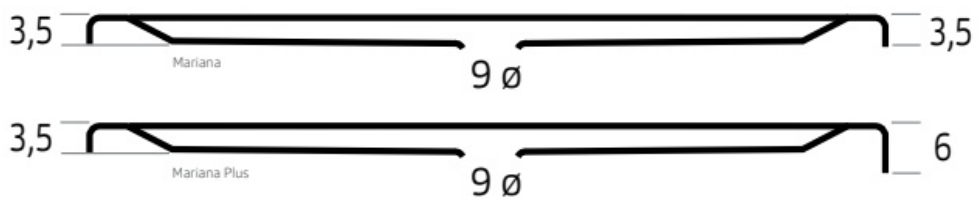

Maatvoering in cm.

6837 Mariana 6637 Mariana Plus
Douchebak 100x100 cm
Versie 2. 16-05-2022

Maatvoering in cm.

6933 Mariana 6633 Mariana Plus	
Douchebak 110x80 cm	
Versie 2. 16-05-2022	

Maatvoering in cm.

6935 Mariana 6635 Mariana Plus	
Douchebak 110x90 cm	
Versie 2. 16-05-2022	

Maatvoering in cm.

6957 Mariana 6657 Mariana Plus	
Douchebak 110x100 cm	
Versie 2. 16-05-2022	

Maatvoering in cm.

6932 Mariana 6632 Mariana Plus
Douchebak 120x70 cm
Versie 2. 16-05-2022

Maatvoering in cm.

6880 Mariana 6680 Mariana Plus	
Douchebak 120x75 cm	
Versie 2. 16-05-2022	

Maatvoering in cm.

6839 Mariana 6639 Mariana Plus
Douchebak 120x80 cm
Versie 2. 16-05-2022

Maatvoering in cm.

6859 Mariana 6659 Mariana Plus	
Douchebak 120x90 cm	
Versie 2. 16-05-2022	