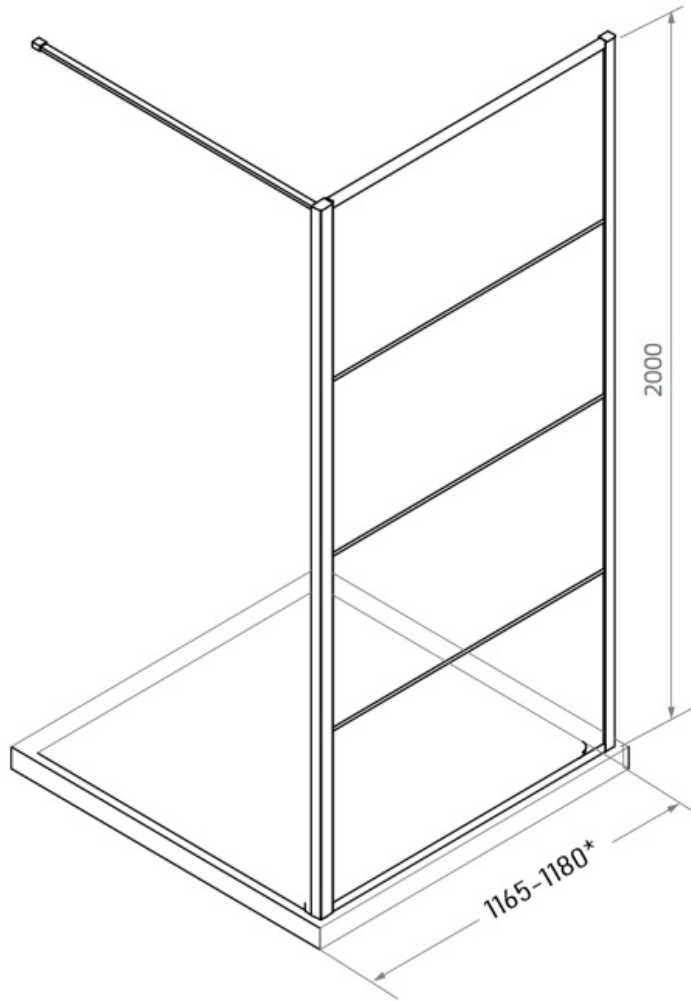

LP-703

Maatvoering in mm.

* Bij gebruik als hoekopstelling dient u 2,5 cm hier bij op te tellen voor het hoekprofiel.

LP-704

Maatvoering in mm.

* Bij gebruik als hoekopstelling dient u 2,5 cm hier bij op te tellen voor het hoekprofiel.