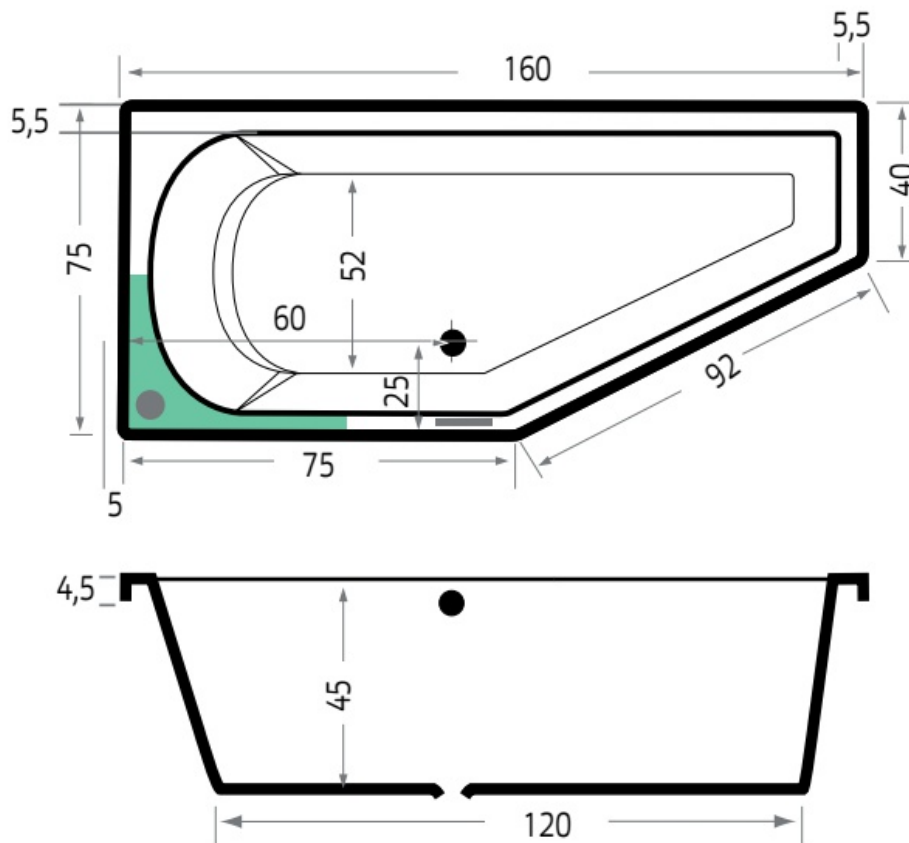

Maatvoering in cm.

Cuba 6828	
Inbouwbad 180x80x48 cm	
Versie 1. 10-09-2021	

Maatvoering in cm.

Nassau 6833 Duobad	
Inbouwbad 200x90x49 cm	
Versie 1. 10-09-2021	

Maatvoering in cm.

Fiji 6829 Links
Inbouwbad 160x90x48 cm
Versie 1. 10-09-2021

Maatvoering in cm.

Fiji 6830 Rechts	
Inbouwbad 160x90x48 cm	
Versie 1. 10-09-2021	

Maatvoering in cm.

Society 160 6881 Links	
Inbouwbad 160x90x50 cm	
Versie 1. 10-09-2021	

Maatvoering in cm.

Society 160 6882 Rechts
Inbouwbad 160x90x50 cm
Versie 1. 10-09-2021

Maatvoering in cm.

Lagoon Compact 6980 Links	
Inbouwbad 160x75x45 cm	
Versie 1. 10-09-2021	

Maatvoering in cm.

Lagoon Compact 6981 Rechts
Inbouwbad 160x75x45 cm
Versie 1. 10-09-2021

Maatvoering in cm.

Lagoon Compact 6982 Links	
Inbouwbad 170x75x45 cm	
Versie 1. 10-09-2021	