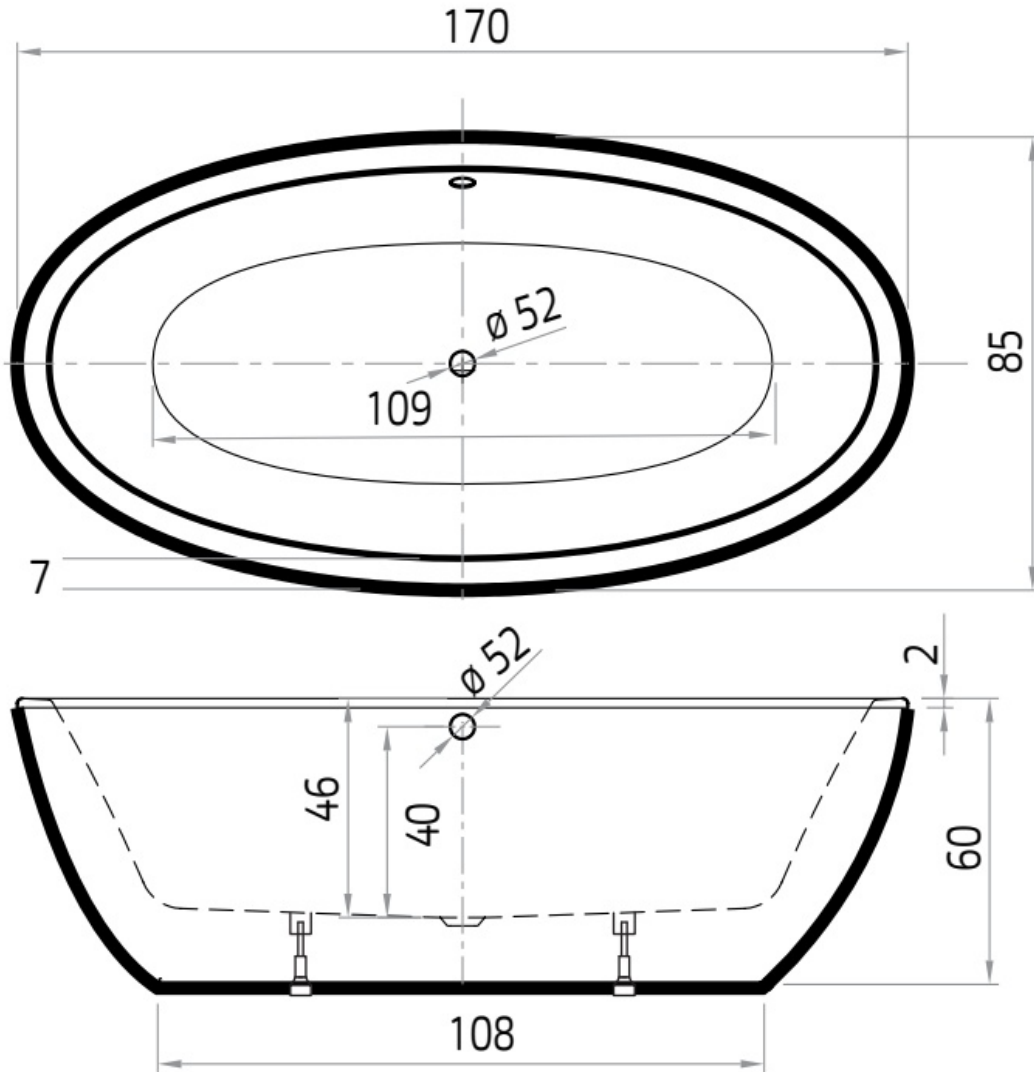

Isa 7029	
Vrijstaand bad 180x85x62/76 cm	
Versie 1. 10-09-2021	

Maatvoering in cm.

Rens 7003	
Vrijstaand bad 190x90x60 cm	
Versie 1. 10-09-2021	

Maatvoering in cm.

Rens 7017	
Vrijstaand bad 155x75x60 cm	
Versie 1. 10-09-2021	

Maatvoering in cm.

Britt 7004
Vrijstaand bad 190x94x60 cm
Versie 1. 10-09-2021

Maatvoering in cm.

Britt 7018	
Vrijstaand bad 170x85x60 cm	
Versie 1. 10-09-2021	

Maatvoering in cm.

Noa 7008	
Vrijstaand bad 170x80x60 cm	
Versie 1. 10-09-2021	