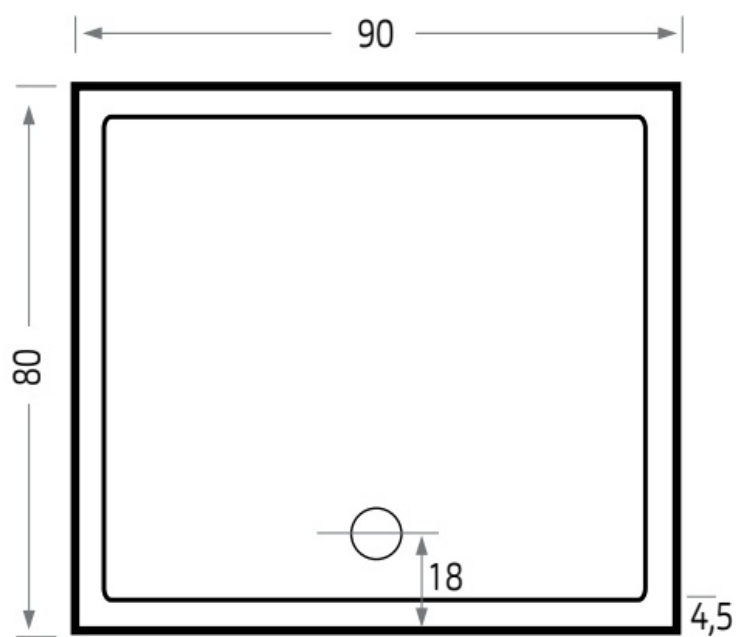

Maatvoering in cm.

6955 Easy Tray	
Douchevloer 170x80 cm	
Versie 1. 10-09-2021	

Maatvoering in cm.

6956 Easy Tray
Douchevloer 170x90 cm
Versie 1. 10-09-2021

Maatvoering in cm.

6851 Mariana 6651 Mariana Plus	
Douchebak 80x75 cm	
Versie 2. 16-05-2022	

Maatvoering in cm.

6834 Mariana 6634 Mariana Plus
Douchebak 80x80 cm
Versie 2. 16-05-2022

Maatvoering in cm.

6930 Mariana 6630 Mariana Plus
Douchebak 90x70 cm
Versie 2. 16-05-2022

Maatvoering in cm.

6852 Mariana 6652 Mariana Plus	
Douchebak 90x75 cm	
Versie 2. 16-05-2022	