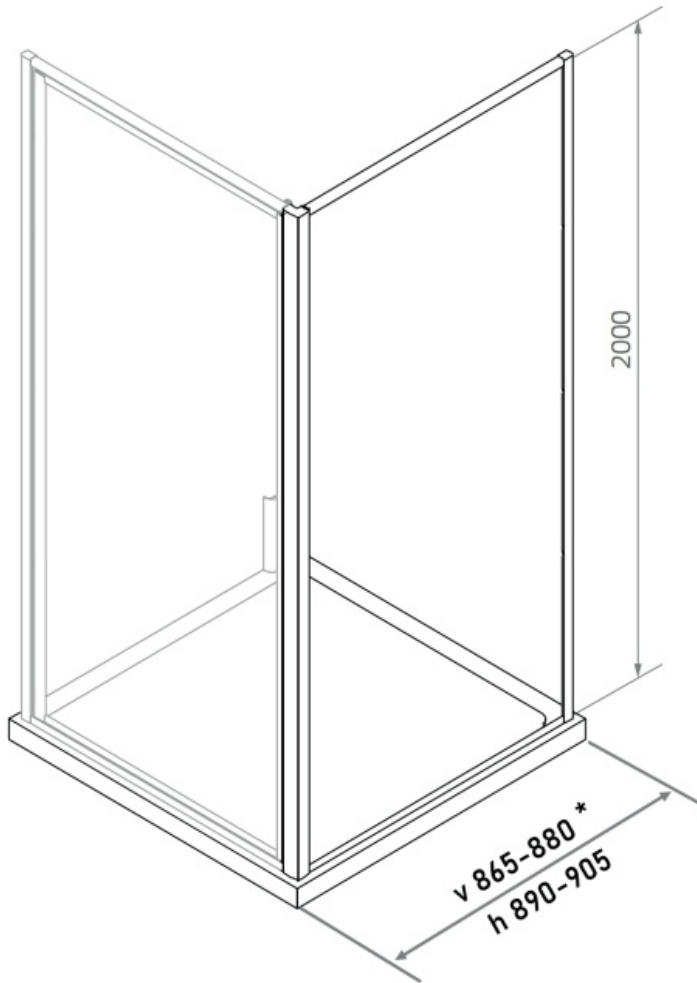

Maatvoering in mm.

- v = stelbereik vrijstaande wand
- h = stelbereik als hoekopstelling (hoekprofiel)

LP-762 90x200