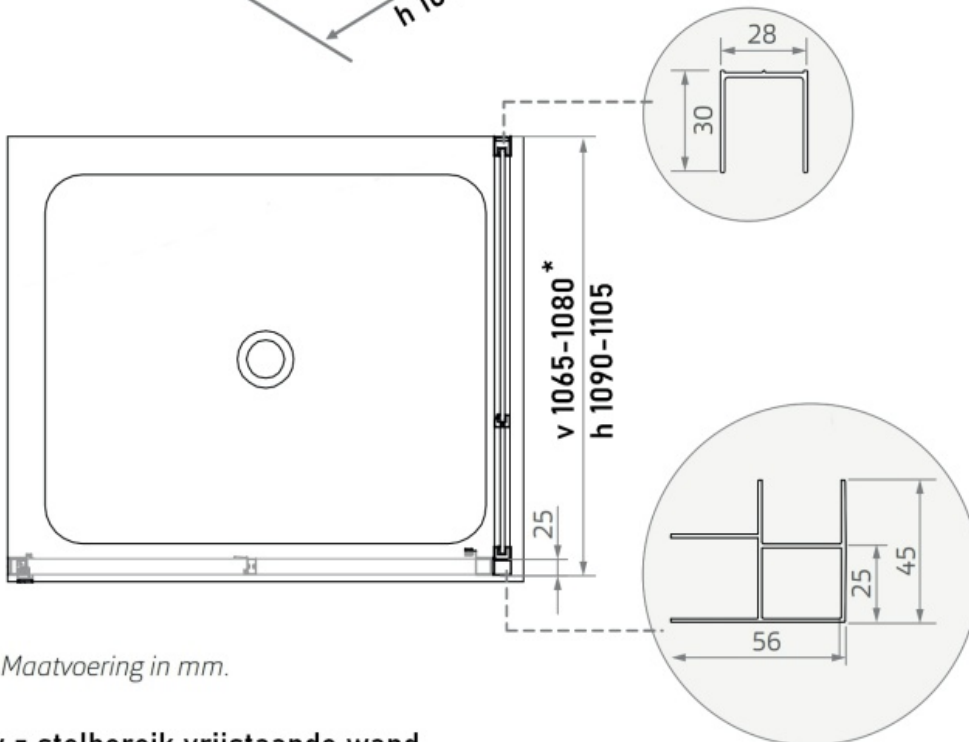

LP-750

Maatvoering in mm.

* v = stelbereik vrijstaande wand
h = stelbereik als hoekopstelling (hoekprofiel)

LP-760 30x200

Maatvoering in mm.

- * v = stelbereik vrijstaande wand
- h = stelbereik als hoekopstelling (hoekprofiel)

LP-761 80x200

Maatvoering in mm.

- * v = stelbereik vrijstaande wand
- h = stelbereik als hoekopstelling (hoekprofiel)

LP-762 90x200

Maatvoering in mm.

- * v = stelbereik vrijstaande wand
- h = stelbereik als hoekopstelling (hoekprofiel)

LP-763 100x200

Maatvoering in mm.

- * v = stelbereik vrijstaande wand
- h = stelbereik als hoekopstelling (hoekprofiel)

LP-764 110x200

Maatvoering in mm.

- * v = stelbereik vrijstaande wand
- h = stelbereik als hoekopstelling (hoekprofiel)

LP-765 120x200

Maatvoering in mm.

- * v = stelbereik vrijstaande wand
- h = stelbereik als hoekopstelling (hoekprofiel)

LP-766 130x200

Maatvoering in mm.

- * v = stelbereik vrijstaande wand
- h = stelbereik als hoekopstelling (hoekprofiel)