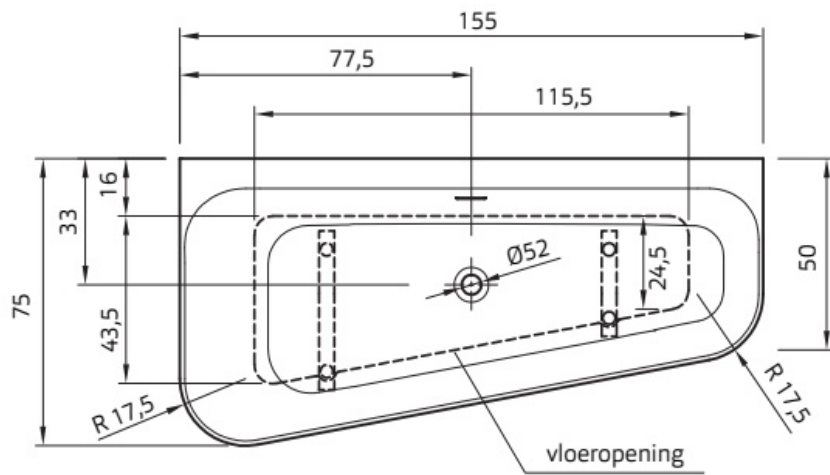

Maatvoering in cm.

Cindy | 7039 Links	
Vrijstaand bad 155x75/55x60 cm	
Versie 1. 10-09-2021