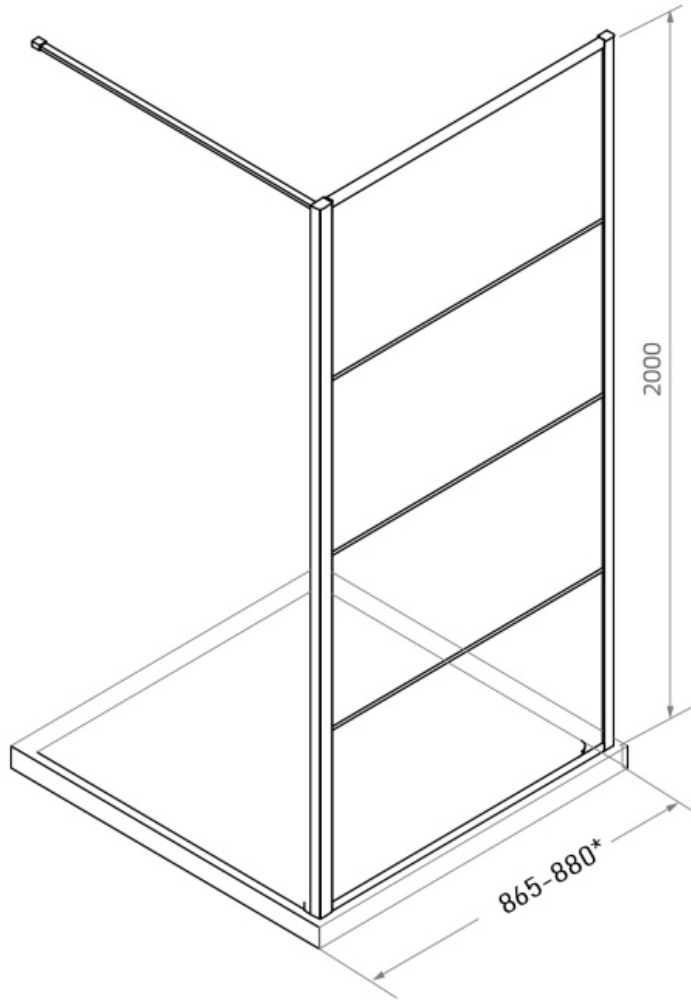

LP-702

Maatvoering in mm.

* Bij gebruik als hoekopstelling dient u 2,5 cm hier bij op te tellen voor het hoekprofiel.