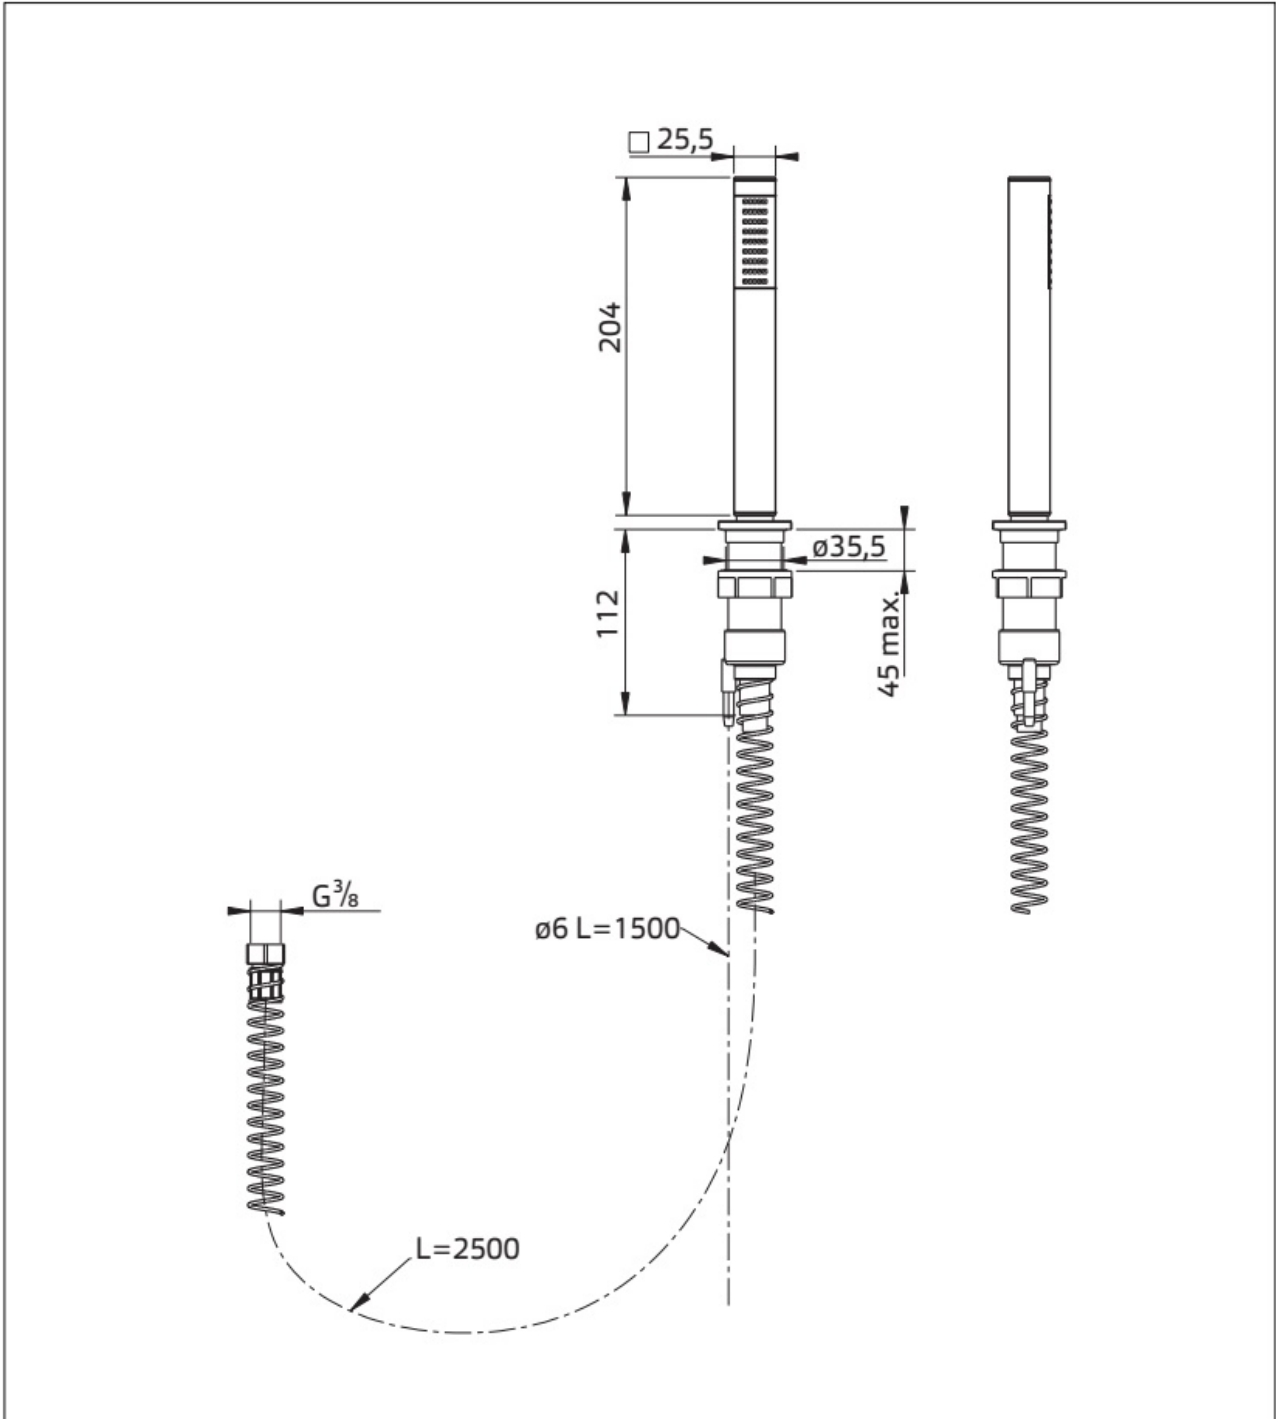

Maatvoering in mm.

7520	
Handdouche inbouwsysteem	
01-10-2021