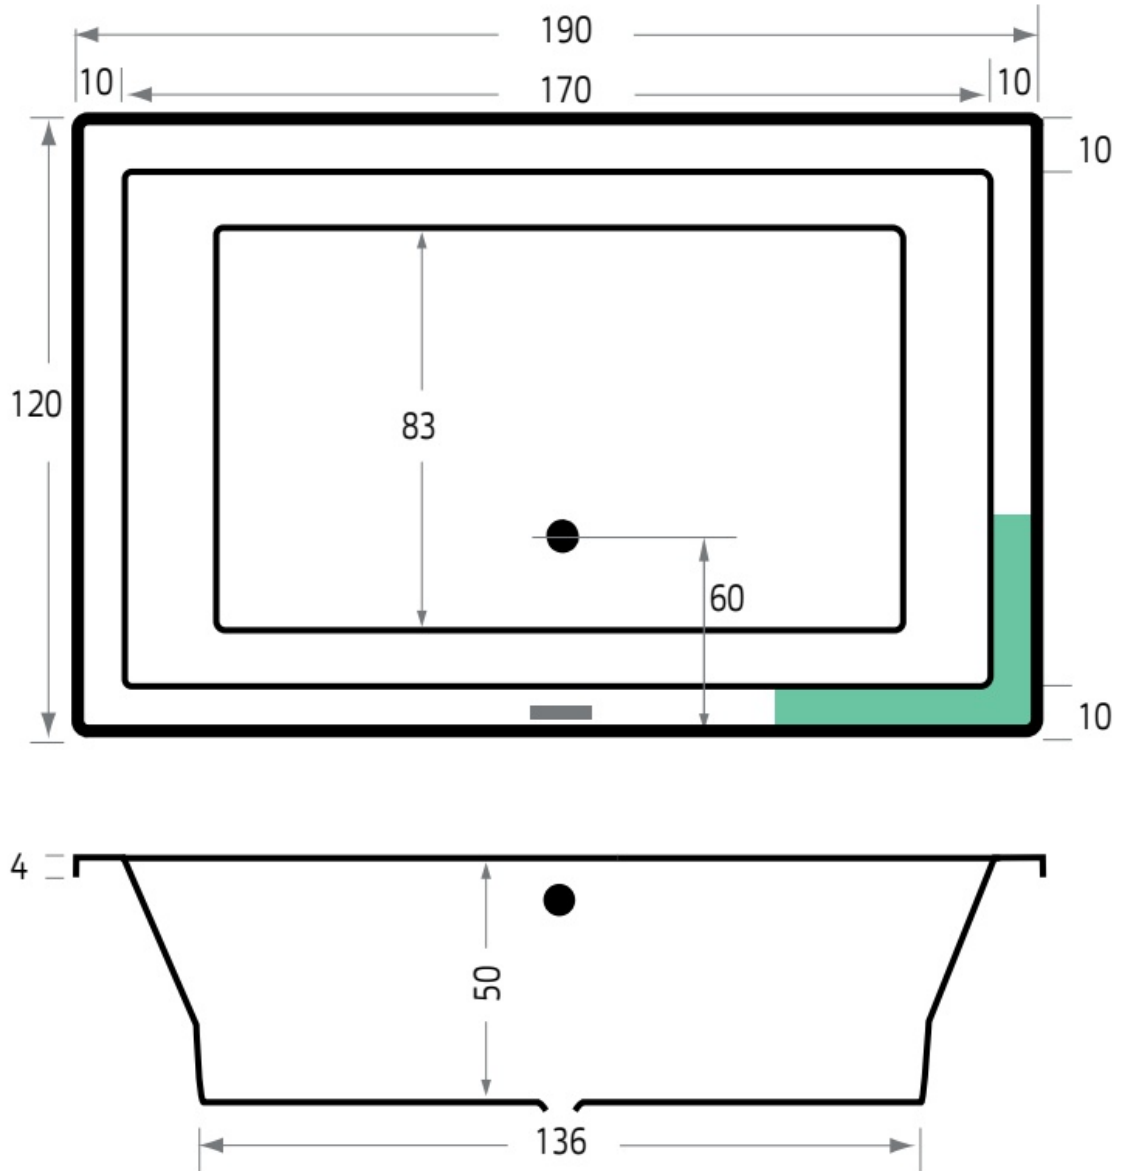

Maatvoering in cm.

Kristal 6985	
Inbouwbad 170x75x45 cm	
Versie 1. 10-09-2021	

Maatvoering in cm.

Kristal 6986	
Inbouwbad 180x80x45 cm	
Versie 1. 10-09-2021	

Maatvoering in cm.

Robijn 6987
Inbouwbad 180x80x45 cm
Versie 1. 10-09-2021

Maatvoering in cm.

Robijn 6988	
Inbouwbad 190x90x45 cm	
Versie 1. 10-09-2021	

Maatvoering in cm.

Society 6870
Inbouwbad 170x75x50 cm
Versie 1. 10-09-2021

Maatvoering in cm.

Society 6883	
Inbouwbad 175x80x50 cm	
Versie 1. 10-09-2021	

Maatvoering in cm.

Society 6853	
Inbouwbad 180x80x50 cm	
Versie 1. 10-09-2021	

Maatvoering in cm.

Society 6884	
Inbouwbad 180x90x50 cm	
Versie 1. 10-09-2021	

Maatvoering in cm.

Society 6924	
Inbouwbad 190x140x50 cm	
Versie 1. 10-09-2021	

Maatvoering in cm.

Society 6885	
Inbouwbad 190x80x50 cm	
Versie 1. 10-09-2021	

Maatvoering in cm.

Society 6854	
Inbouwbad 190x90x50 cm	
Versie 1. 10-09-2021	

Maatvoering in cm.

Society 6886	
Inbouwbad 200x90x50 cm	
Versie 1. 10-09-2021	