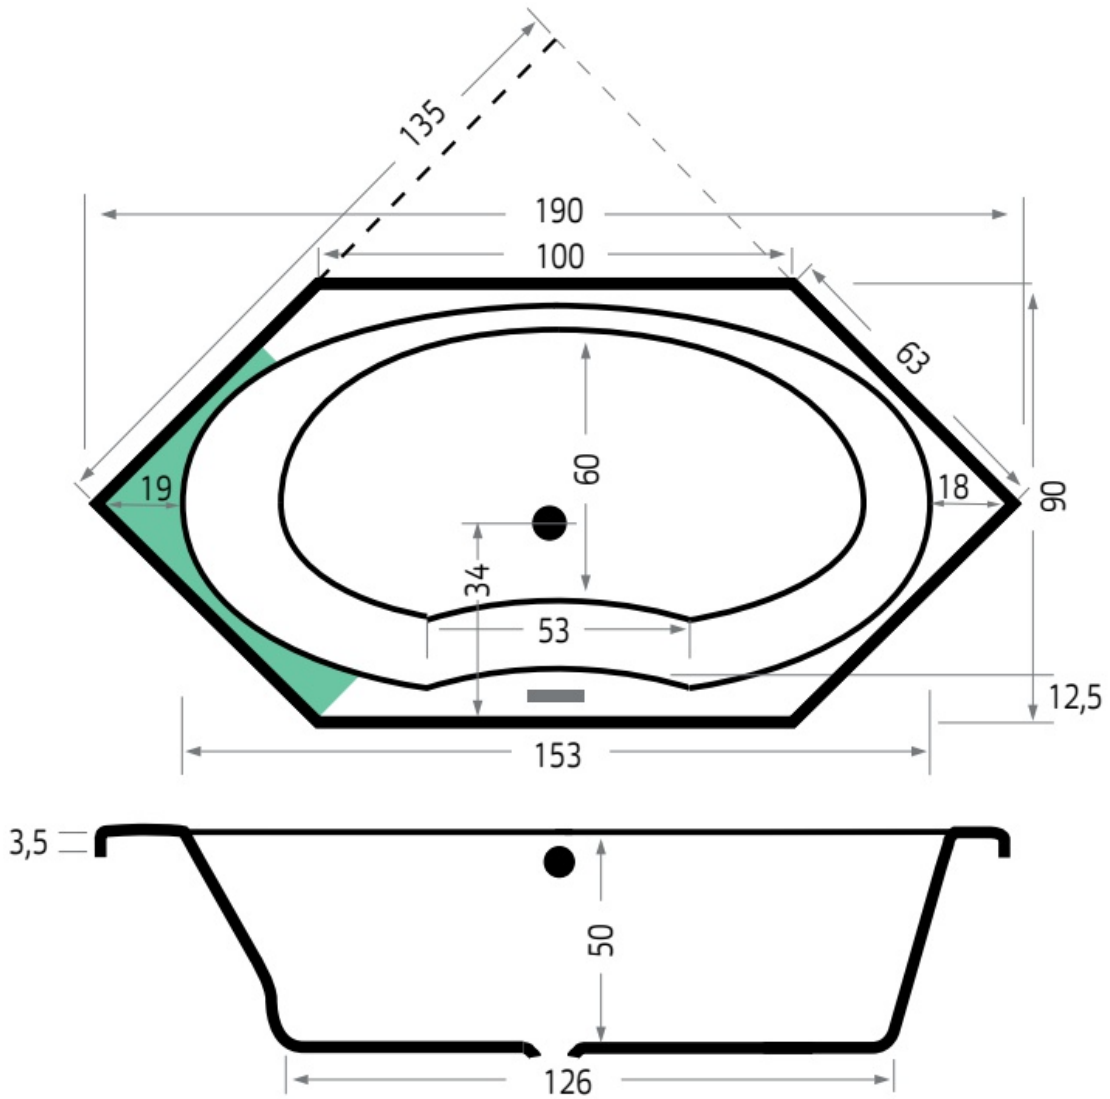

Maatvoering in cm.

Palau 6938 Rechts
Inbouwbad 180x130x46 cm
Versie 1. 10-09-2021

Maatvoering in cm.

Antilla 6818	
Inbouwbad 190x80x45 cm	
Versie 1. 10-09-2021	

Maatvoering in cm.

New Guinea 6820 Hoekbad	
Inbouwbad 140x140x47 cm	
Versie 1. 10-09-2021	

Maatvoering in cm.

Menorca 6862	
Inbouwbad 145x145x50 cm	
Versie 1. 10-09-2021	

Maatvoering in cm.

Cyprus 6864 Hoekbad	
Inbouwbad 145x145x50 cm	
Versie 1. 10-09-2021	

Maatvoering in cm.

Orona 6861 Hoekbad	
Inbouwbad 190x90x50 cm	
Versie 1. 10-09-2021	