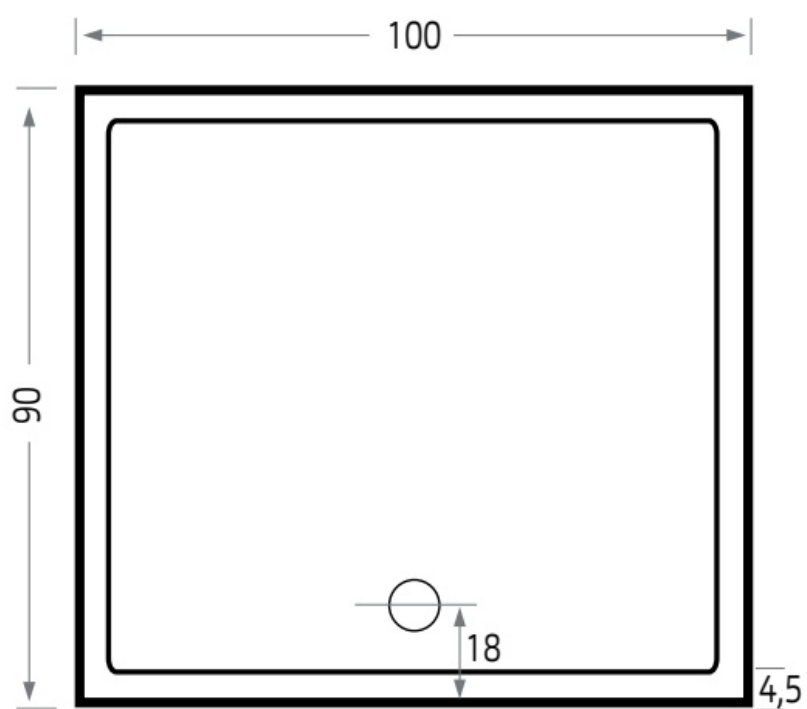

Maatvoering in cm.

6979 Mariana 6679 Mariana Plus
Douchebak 100x75 cm
Versie 2. 16-05-2022

Maatvoering in cm.

6838 Mariana 6638 Mariana Plus	
Douchebak 100x80 cm	
Versie 2. 16-05-2022	

Maatvoering in cm.

6858 Mariana 6658 Mariana Plus
Douchebak 100x90 cm
Versie 2. 16-05-2022