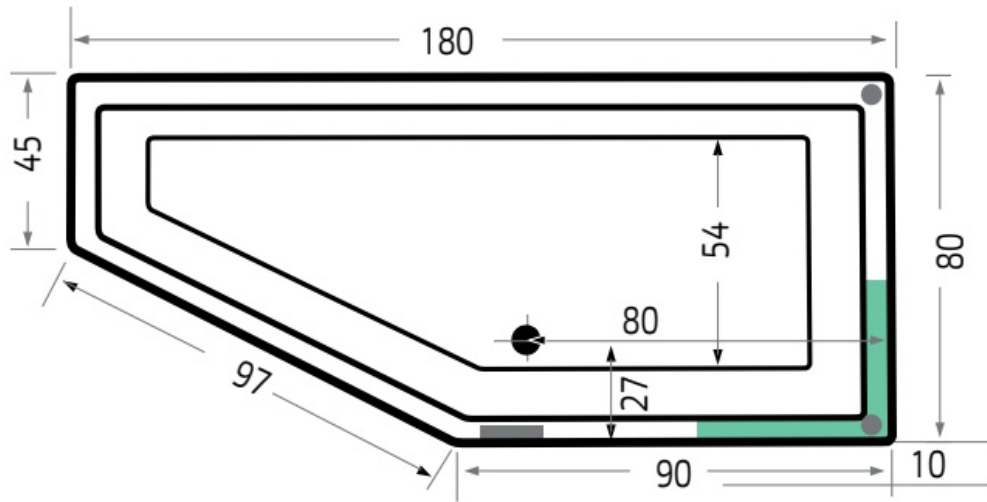

Maatvoering in cm.

Fiji 6830 Rechts	
Inbouwbad 160x90x48 cm	
Versie 1. 10-09-2021	

Maatvoering in cm.

Society 160 6881 Links	
Inbouwbad 160x90x50 cm	
Versie 1. 10-09-2021	

Maatvoering in cm.

Society 160 6882 Rechts
Inbouwbad 160x90x50 cm
Versie 1. 10-09-2021

Maatvoering in cm.

Lagoon Compact 6980 Links	
Inbouwbad 160x75x45 cm	
Versie 1. 10-09-2021	

Maatvoering in cm.

Lagoon Compact 6981 Rechts
Inbouwbad 160x75x45 cm
Versie 1. 10-09-2021

Maatvoering in cm.

Lagoon Compact 6982 Links	
Inbouwbad 170x75x45 cm	
Versie 1. 10-09-2021	

Maatvoering in cm.

Lagoon Compact 6983 Rechts	
Inbouwbad 170x75x45 cm	
Versie 1. 10-09-2021	

Maatvoering in cm.

Society Compact 6925 Links	
Inbouwbad 170x75x44 cm	
Versie 1. 10-09-2021	

Maatvoering in cm.

Society Compact 6926 Rechts
Inbouwbad 170x75x44 cm
Versie 1. 10-09-2021

Maatvoering in cm.

Society Compact 6962 Links	
Inbouwbad 180x80x44 cm	
Versie 1. 10-09-2021	

Maatvoering in cm.

Society Compact 6963 Rechts	
Inbouwbad 180x80x44 cm	
Versie 1. 10-09-2021	