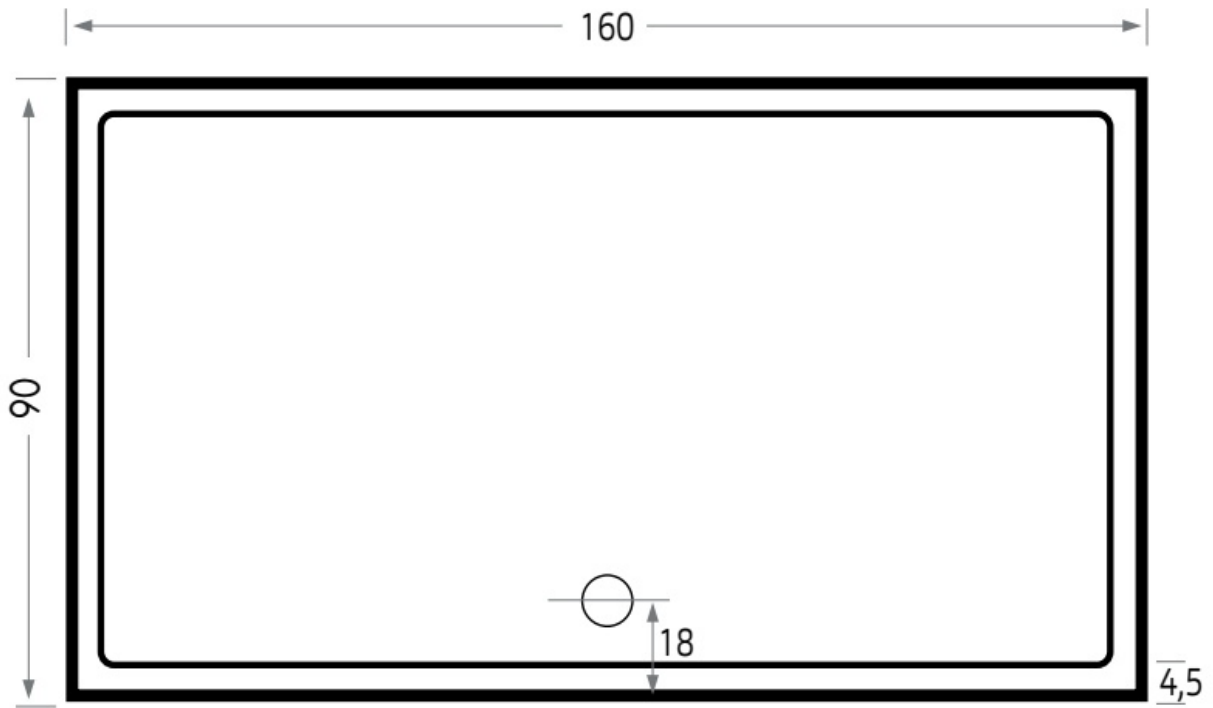

Maatvoering in cm.

6867 Mariana 6667 Mariana Plus
Douchebak 150x90 cm
Versie 2. 16-05-2022

Maatvoering in cm.

6960 Mariana 6660 Mariana Plus
Douchebak 150x100 cm
Versie 2. 16-05-2022

Maatvoering in cm.

6889 Mariana 6689 Mariana Plus
Douchebak 160x80 cm
Versie 2. 16-05-2022