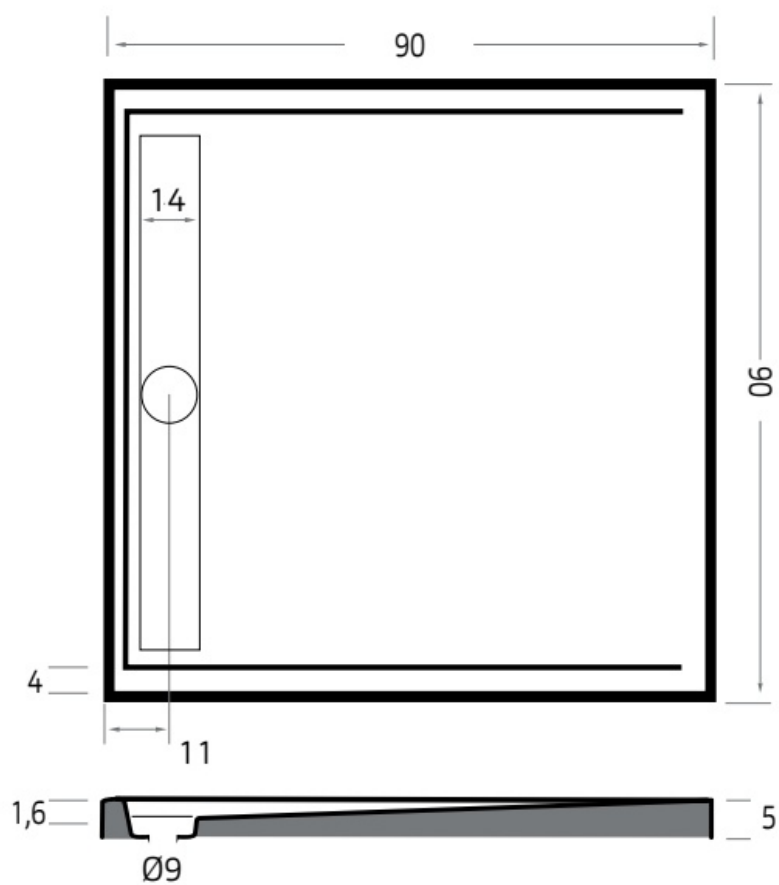

Maatvoering in cm.

6915 Flat	
Douchevloer 150x90 cm	
Versie 1. 10-09-2021	

Maatvoering in cm.

6916 Flat	
Douchevloer 160x90 cm	
Versie 1. 10-09-2021	

Maatvoering in cm.

6918 Flat	
Douchevloer 180x90 cm	
Versie 1. 10-09-2021	

Maatvoering in cm.

6939 Flat	
Douchevloer 200x100 cm	
Versie 1. 10-09-2021	

Maatvoering in cm.

6952 Easy Tray	
Douchevloer 80x80 cm	
Versie 1. 10-09-2021	

Maatvoering in cm.

6940 Easy Tray	
Douchevloer 90x80 cm	
Versie 1. 10-09-2021	

Maatvoering in cm.

6944 Easy Tray	
Douchevloer 90x90 cm	
Versie 1. 10-09-2021	

Maatvoering in cm.

6941 Easy Tray
Douchevloer 100x80 cm
Versie 1. 10-09-2021

Maatvoering in cm.

6945 Easy Tray	
Douchevloer 100x90 cm	
Versie 1. 10-09-2021	

Maatvoering in cm.

6950 Easy Tray	
Douchevloer 100x100 cm	
Versie 1. 10-09-2021	

Maatvoering in cm.

6953 Easy Tray	
Douchevloer 110x80 cm	
Versie 1. 10-09-2021	

Maatvoering in cm.

6954 Easy Tray	
Douchevloer 110x90 cm	
Versie 1. 10-09-2021	