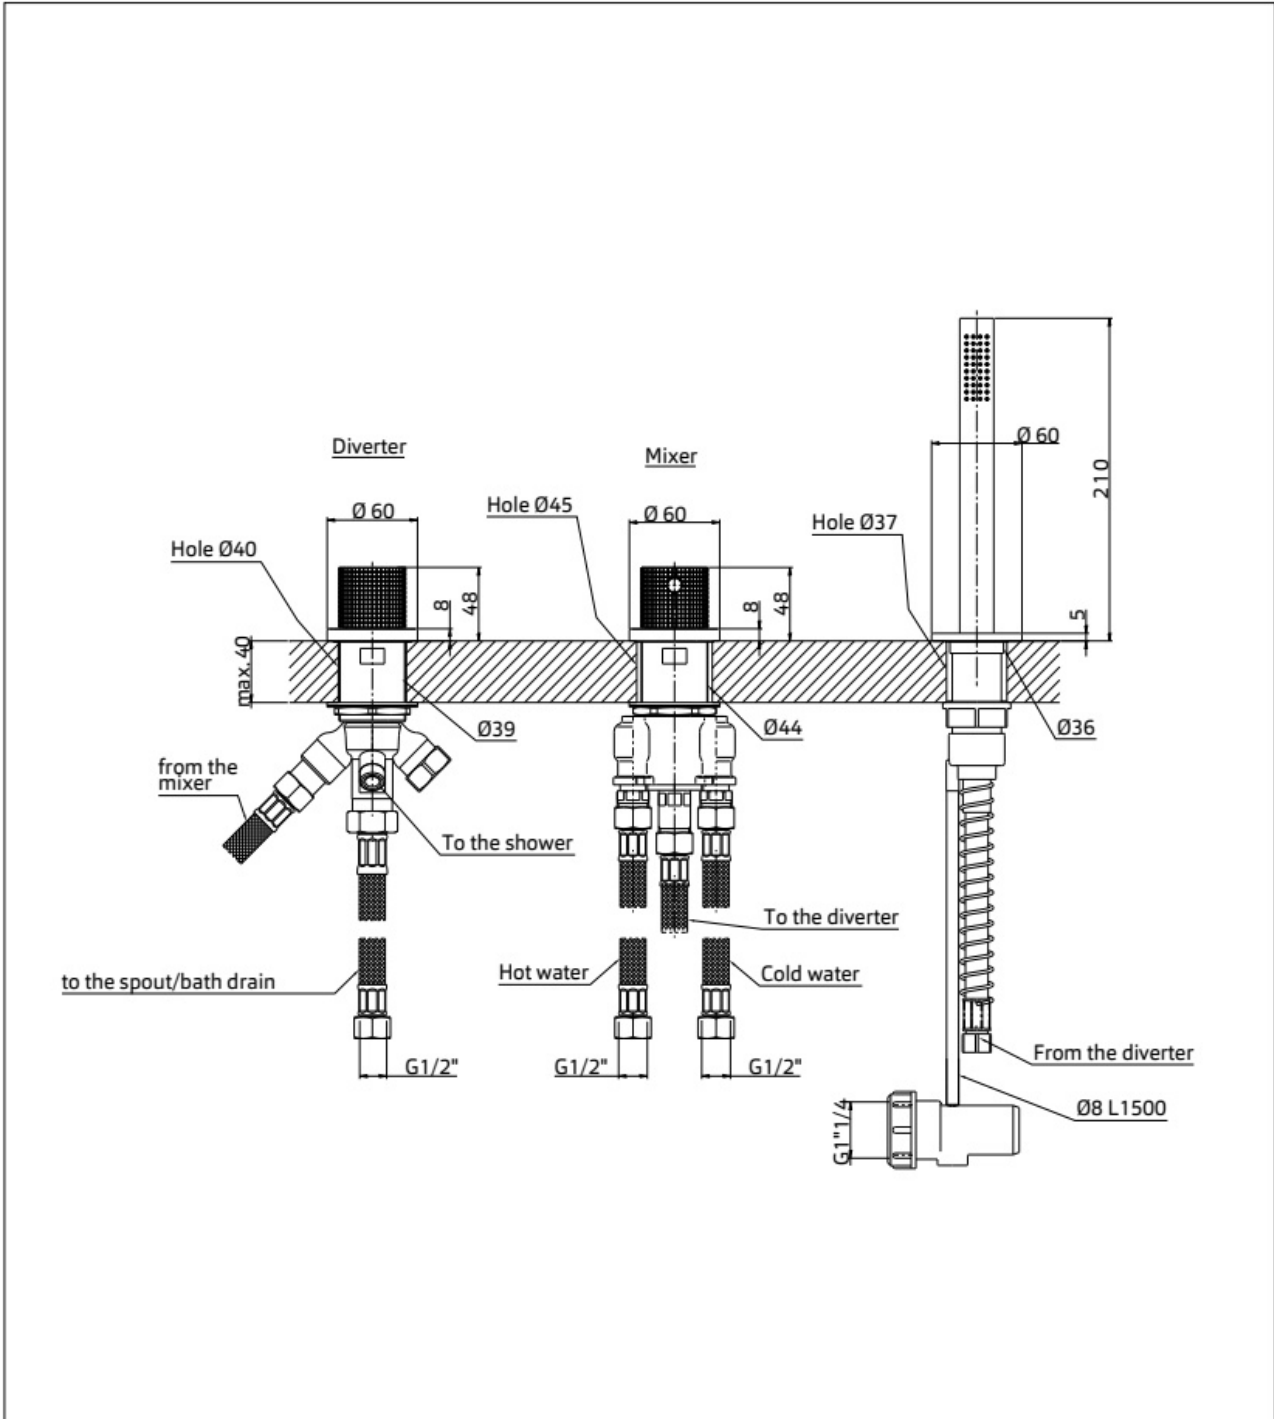

Maatvoering in mm.

LW6010-316
Badrandset thermostatisch, RVS
01-10-2021