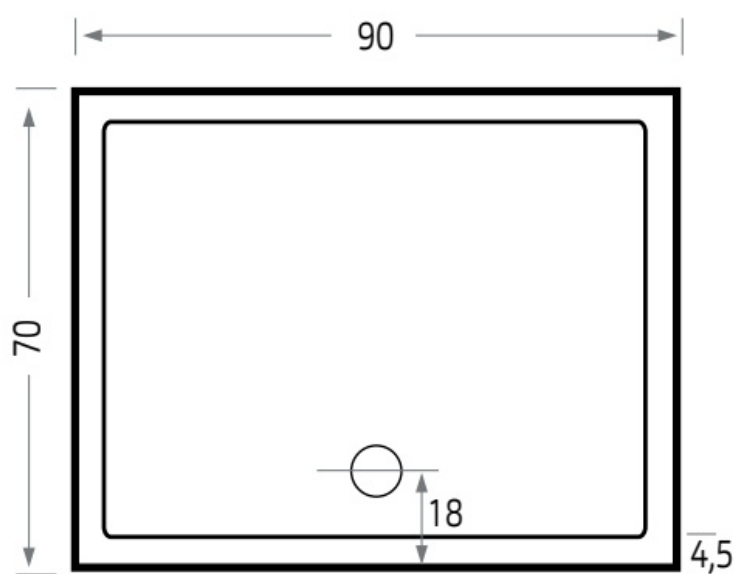

Maatvoering in cm.

6930 Mariana | 6630 Mariana Plus
Douchebak 90x70 cm
Versie 2. 16-05-2022