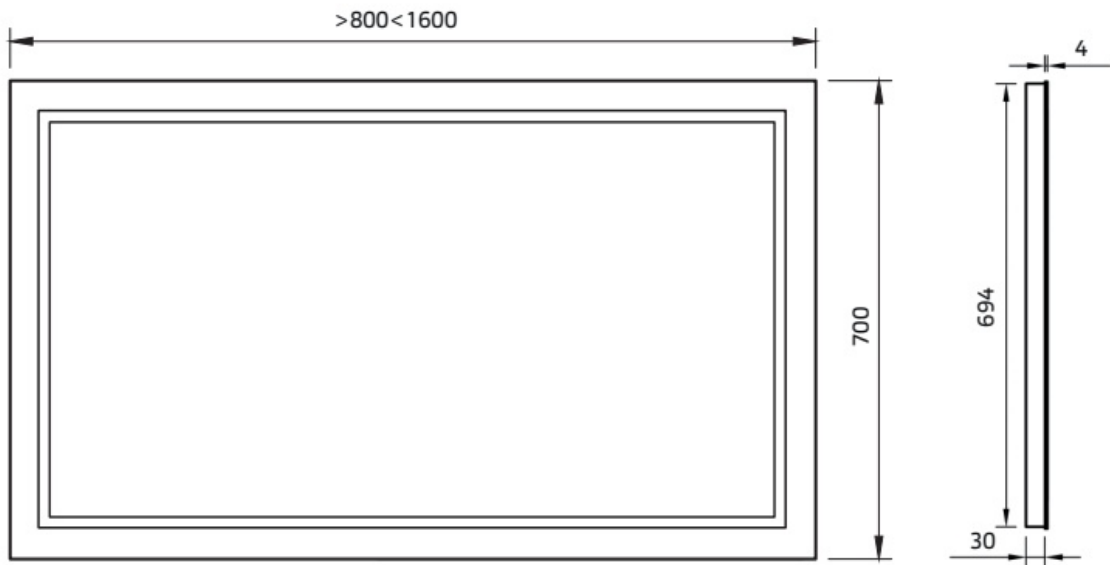

Voorkant

Achterkant

Maatvoering in mm.

Peschiera SPS5060 »SP54200

Spiegel met rondom indirecte spotless ledverlichting

01-12-2021

Voorkant

Achterkant