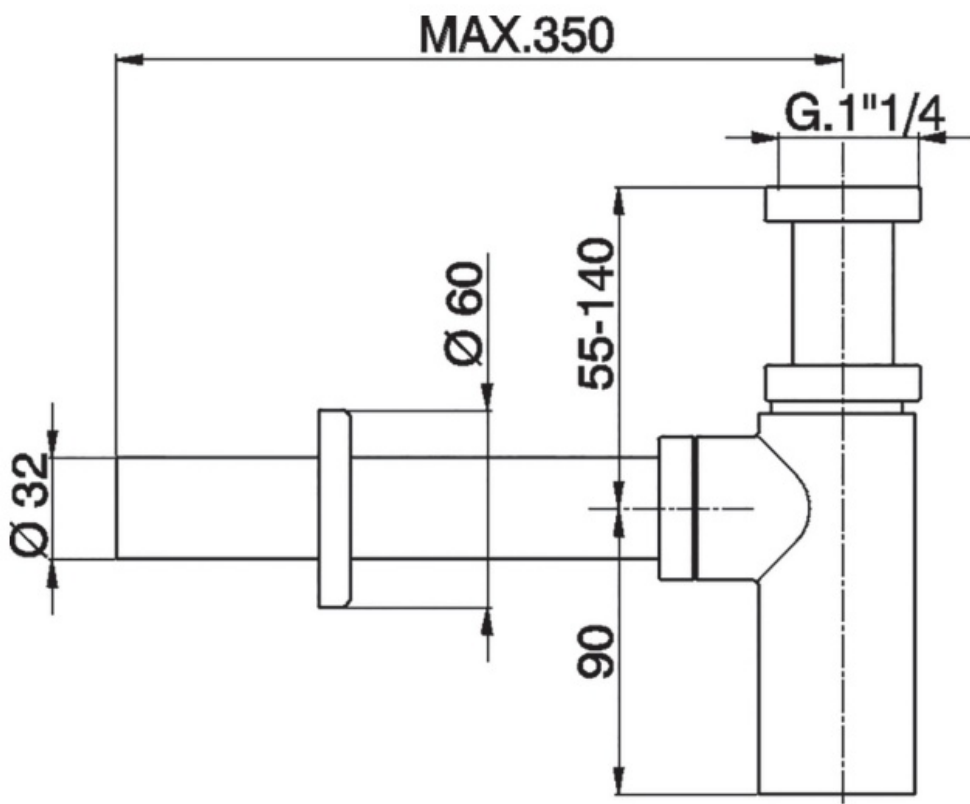

Maatvoering in mm.

PU5506	
Stopkraan rond	
01-10-2021	

Maatvoering in mm.

PU5507	
Stopkraan vierkant	
01-10-2021	

DB3027

Maatvoering in mm.

DB3027
Designsifon messing
01-12-2021

Maatvoering in mm.