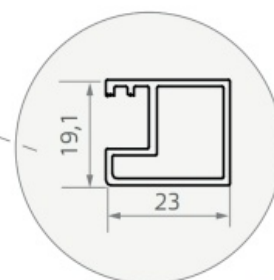

LP-771 120x200

LP-772

Maatvoering in mm.

* Bij gebruik als hoekopstelling dient u 2,5 cm hier bij op te tellen voor het hoekprofiel.

LP-773

Maatvoering in mm.

* Bij gebruik als hoekopstelling dient u 2,5 cm hier bij op te tellen voor het hoekprofiel.

LP-774

Maatvoering in mm.

* Bij gebruik als hoekopstelling dient u 2,5 cm hier bij op te tellen voor het hoekprofiel.

LP-775

Maatvoering in mm.

* Bij gebruik als hoekopstelling dient u 2,5 cm hier bij op te tellen voor het hoekprofiel.