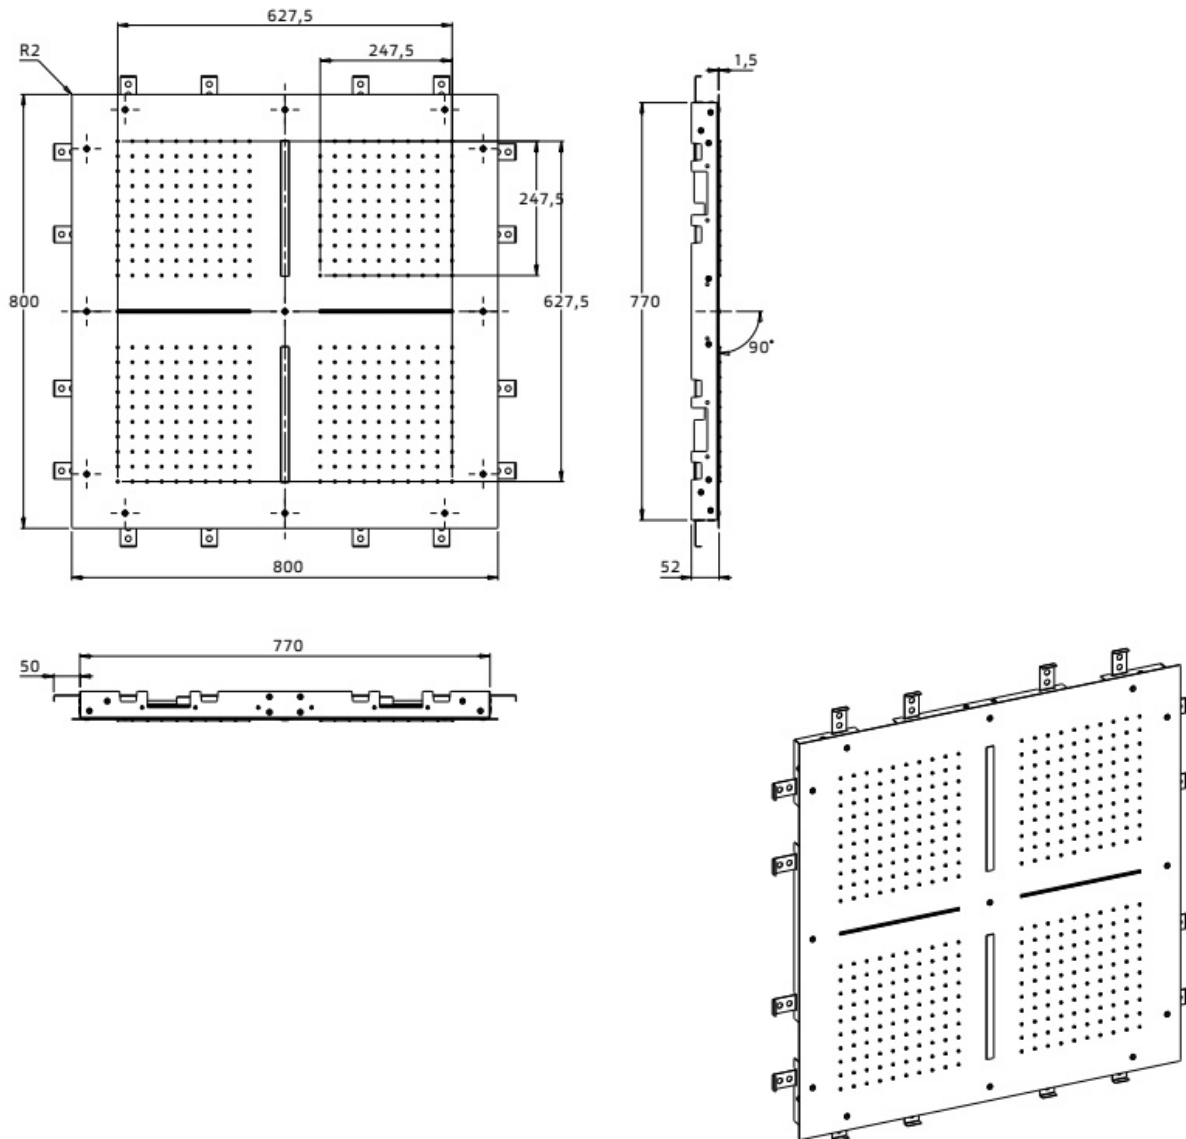

Maatvoering in mm.

PU5904	
Regendouche inbouw	
01-10-2021	

Maatvoering in mm.

PU5953 400x400 mm	
Regendouche met afgeronde hoeken	
01-10-2021	

Maatvoering in mm.

PU5950	
Regendouche inbouw met led verlichting	
01-10-2021	