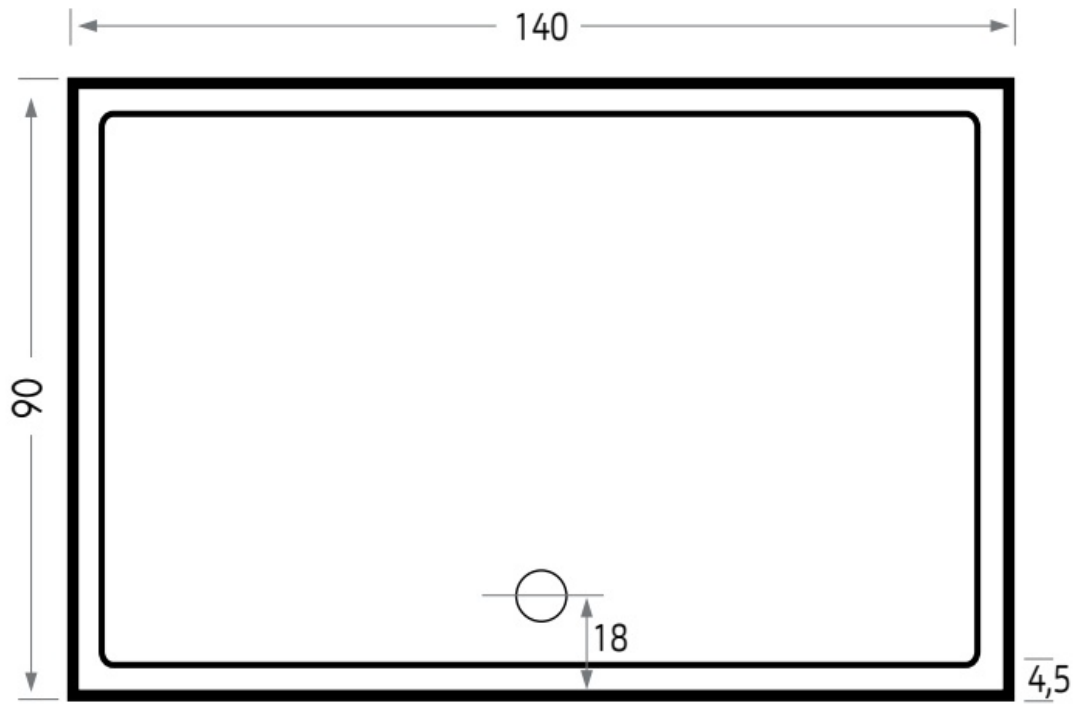

6936 Mariana 6636 Mariana Plus	
Douchebak 130x90 cm	
Versie 2. 16-05-2022	

Maatvoering in cm.

6958 Mariana 6658 Mariana Plus
Douchebak 130x100 cm
Versie 2. 16-05-2022

Maatvoering in cm.

6840 Mariana 6640 Mariana Plus
Douchebak 140x80 cm
Versie 2. 16-05-2022