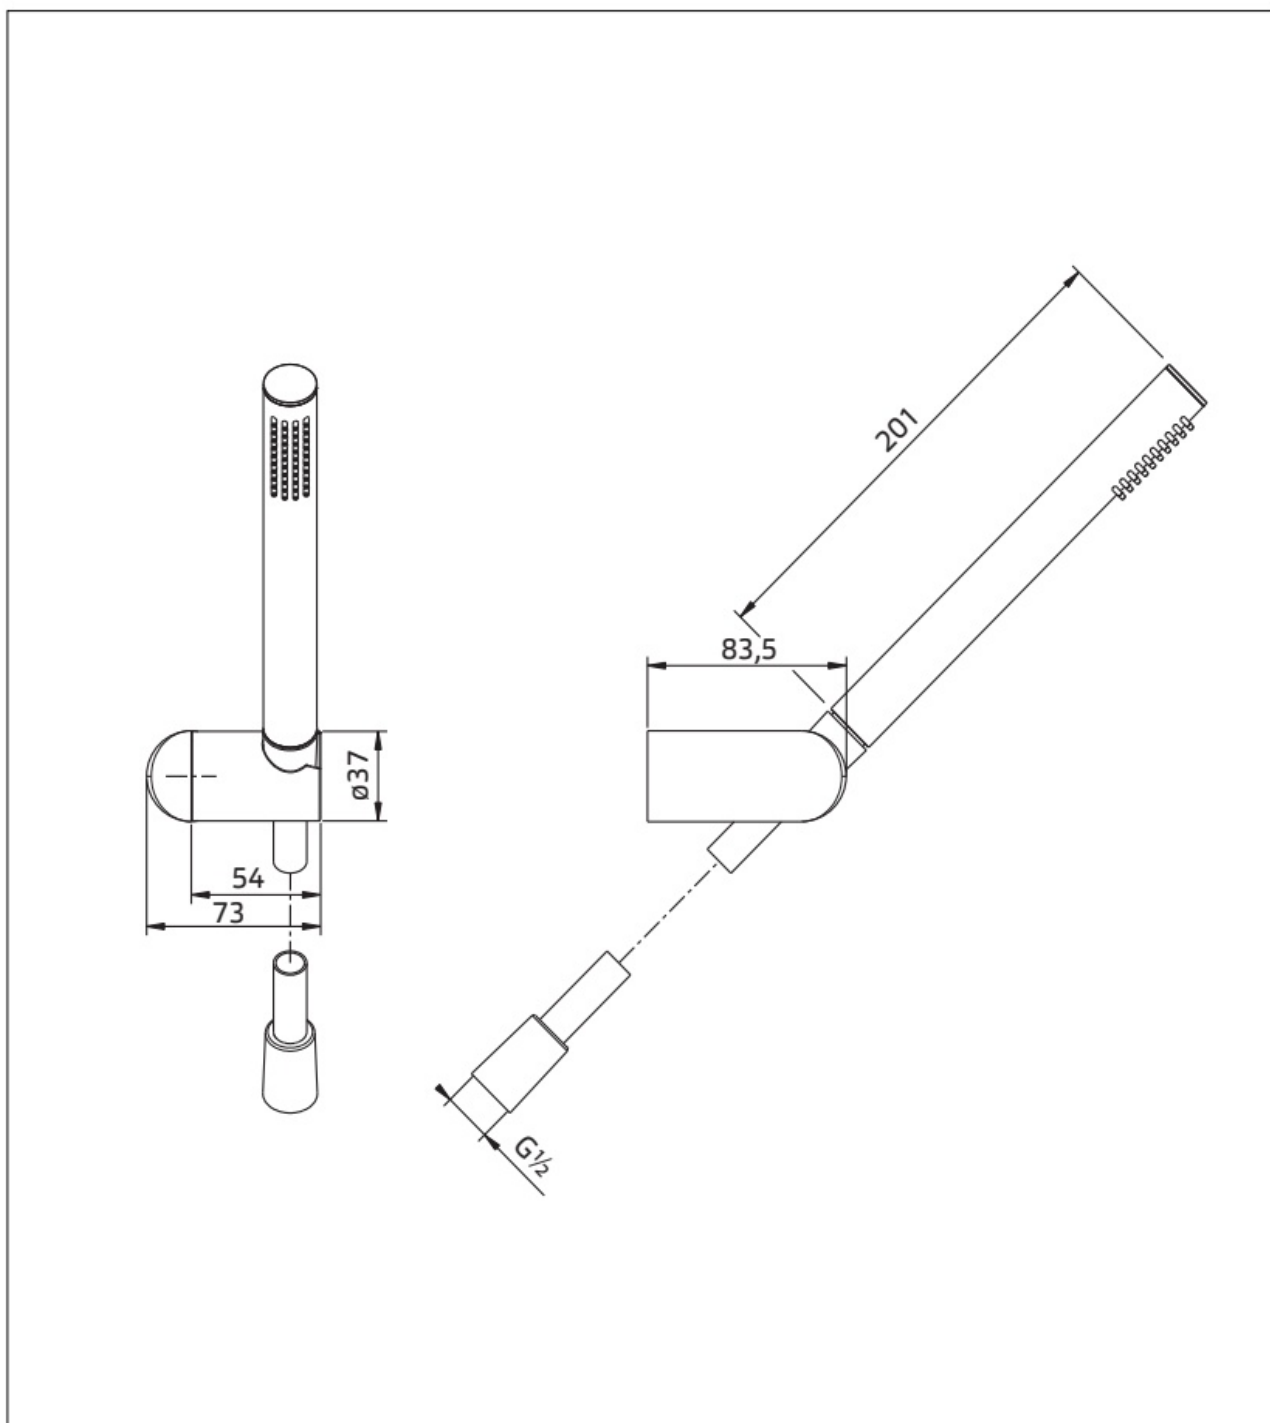

7512 Handdouche

Maatvoering in mm.

CN5308	
Handdoucheset	
01-10-2021