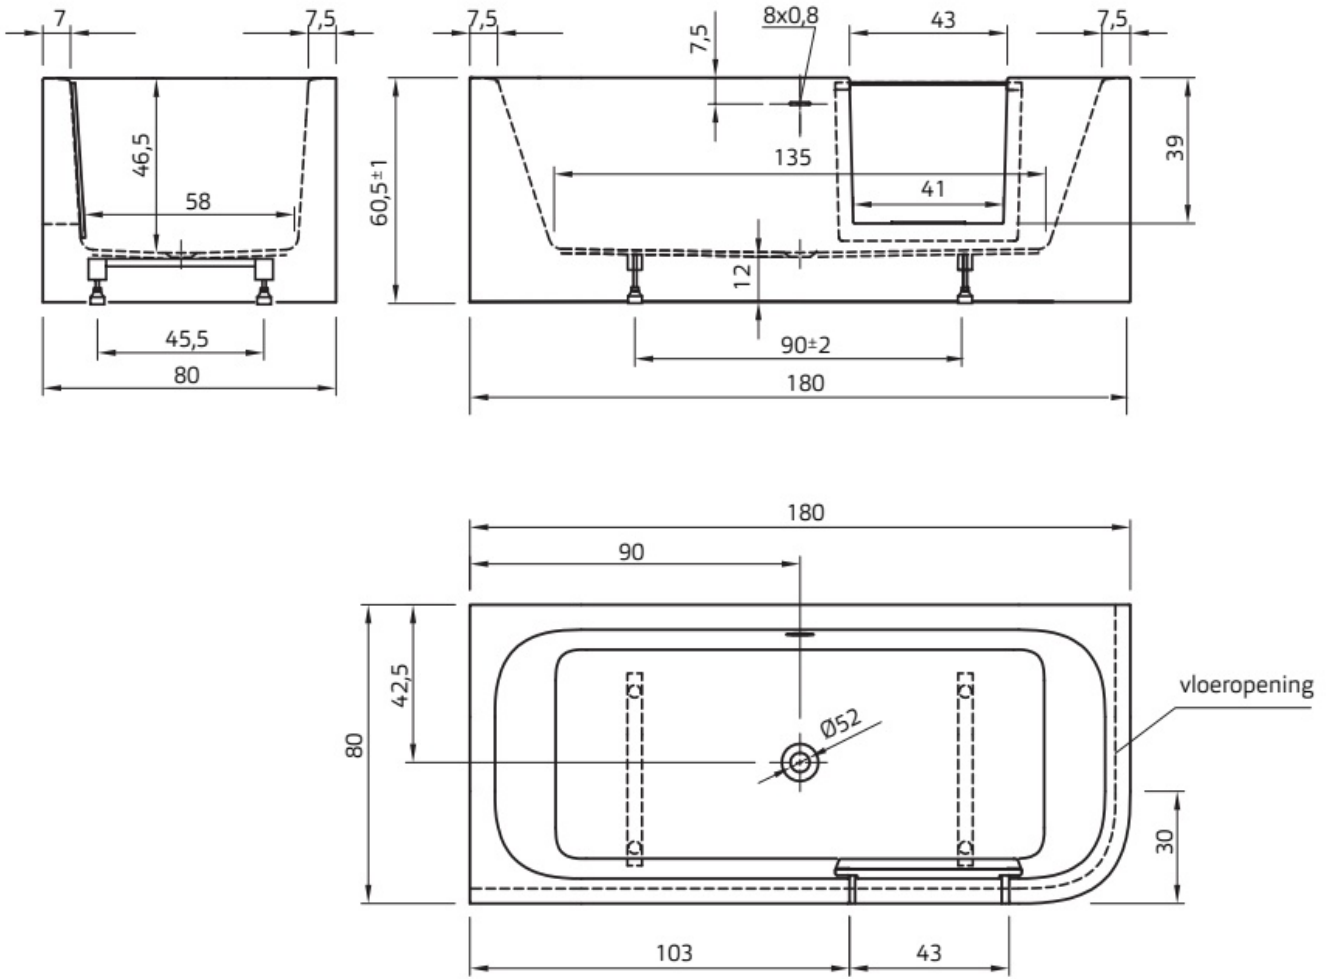

Maatvoering in cm.

Fay 7067
Vrijstaand bad 155x80x61 cm
Versie 1. 10-09-2021

Maatvoering in cm.

Fay 7062
Vrijstaand bad 180x80x60 cm
Versie 1. 10-09-2021

Maatvoering in cm.

Fay Hoek 7063
Vrijstaand bad 180x80x60 cm
Versie 1. 10-09-2021

Maatvoering in cm.

Fay Hoek 7064
Vrijstaand bad 180x80x60 cm
Versie 1. 10-09-2021

Maatvoering in cm.

Go 7034 Links
Inloop douchebad 180x80 cm
Versie 1. 10-09-2021

Maatvoering in cm.

Go 7035 Rechts
Inloop douchebad 180x80 cm
Versie 1. 10-09-2021