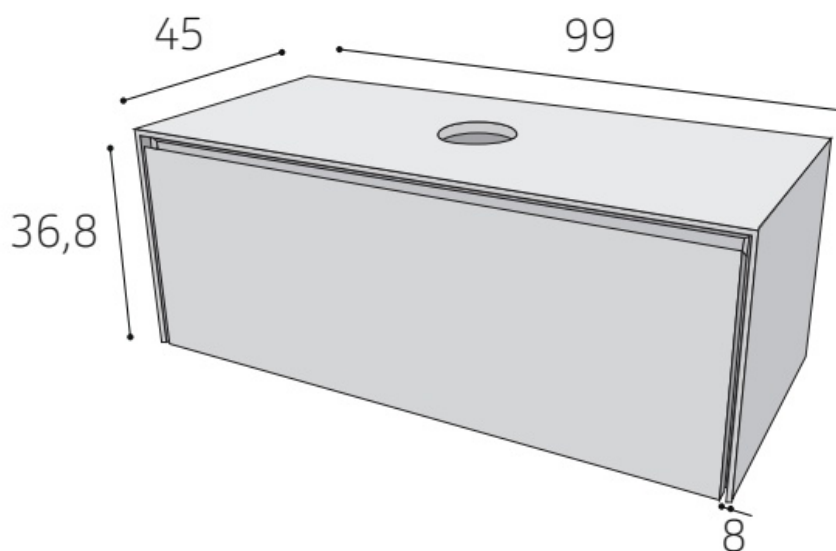

B
120x50x45
140x50x45
160x50x45
180x50x45
200x50x45

Maatvoering in cm.

EBH-4-120 >200
Onderkast 4 lades, incl topblad en stolwanden
01-12-2021

Maatvoering in mm.

Maatvoering in cm.

ERL-1-99

Badmeubel 1 lade, incl topblad en stolwanden