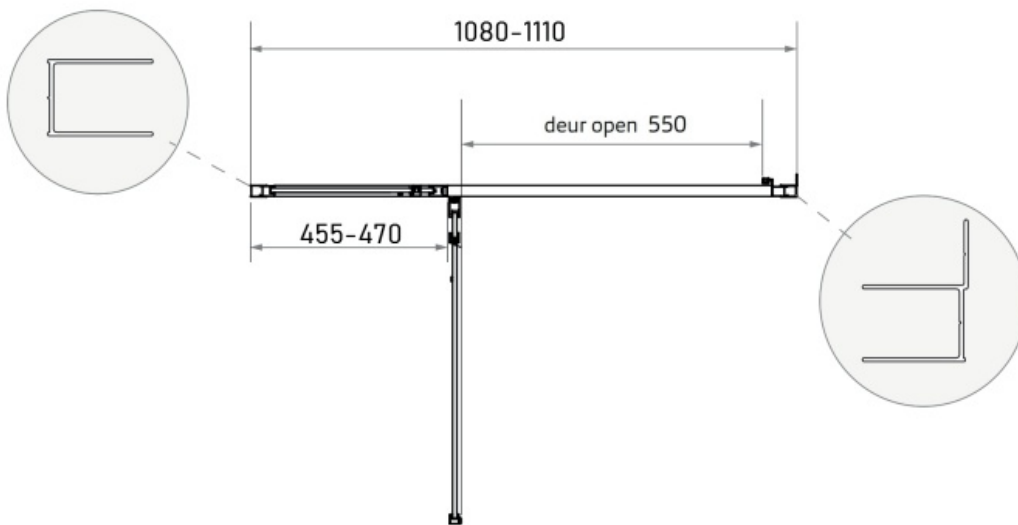

LP-707

Maatvoering in mm.

* Bij gebruik als hoekopstelling dient u 2,5 cm hier bij op te tellen voor het hoekprofiel.

LP-708 80x200

LP-710 100x200

LP-711 120x200

LP-712 140x200

LP-714 130x200