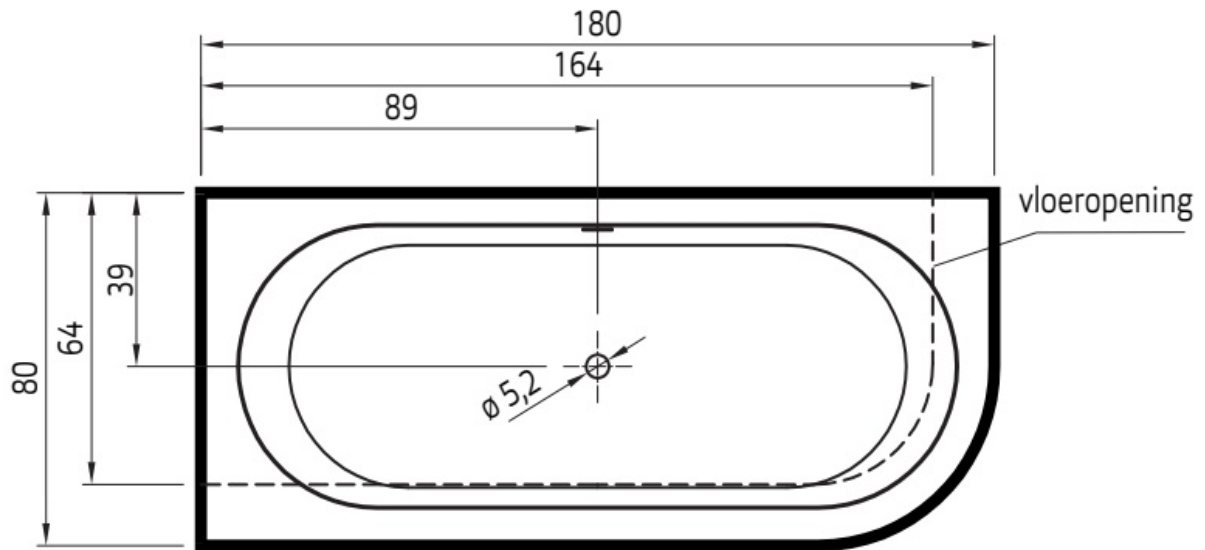

Maatvoering in cm.

Cindy 7038 Rechts	
Vrijstaand bad 155x75/55x60 cm	
Versie 1. 10-09-2021	

Maatvoering in cm.

Cindy 7039 Links	
Vrijstaand bad 155x75/55x60 cm	
Versie 1. 10-09-2021	

Maatvoering in cm.

Marina 7009
Vrijstaand bad 180x80x60 cm
Versie 1. 10-09-2021

Maatvoering in cm.

Charley 7005	
Vrijstaand bad 180x80x60 cm	
Versie 1. 10-09-2021	

Maatvoering in cm.

Charley hoek 7015 Rechts	
Vrijstaand bad 180x80x60 cm	
Versie 1. 10-09-2021	

Maatvoering in cm.

Charley hoek 7016 Links
Vrijstaand bad 180x80x60 cm
Versie 1. 10-09-2021