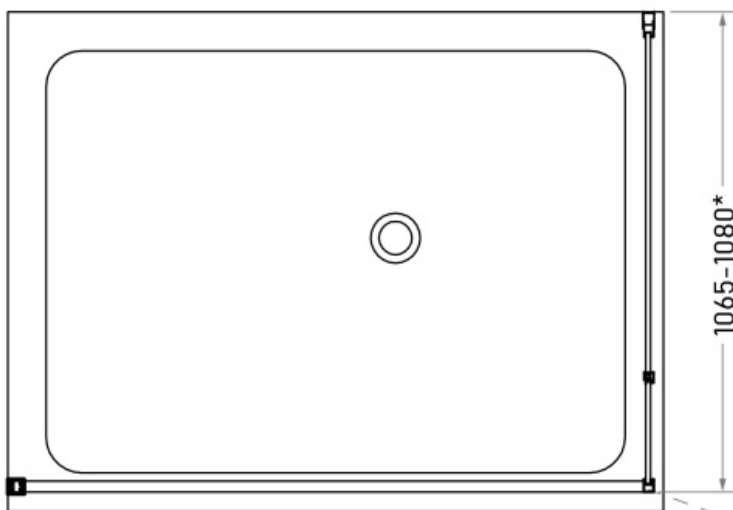

LP-704

Maatvoering in mm.

* Bij gebruik als hoekopstelling dient u 2,5 cm hier bij op te tellen voor het hoekprofiel.