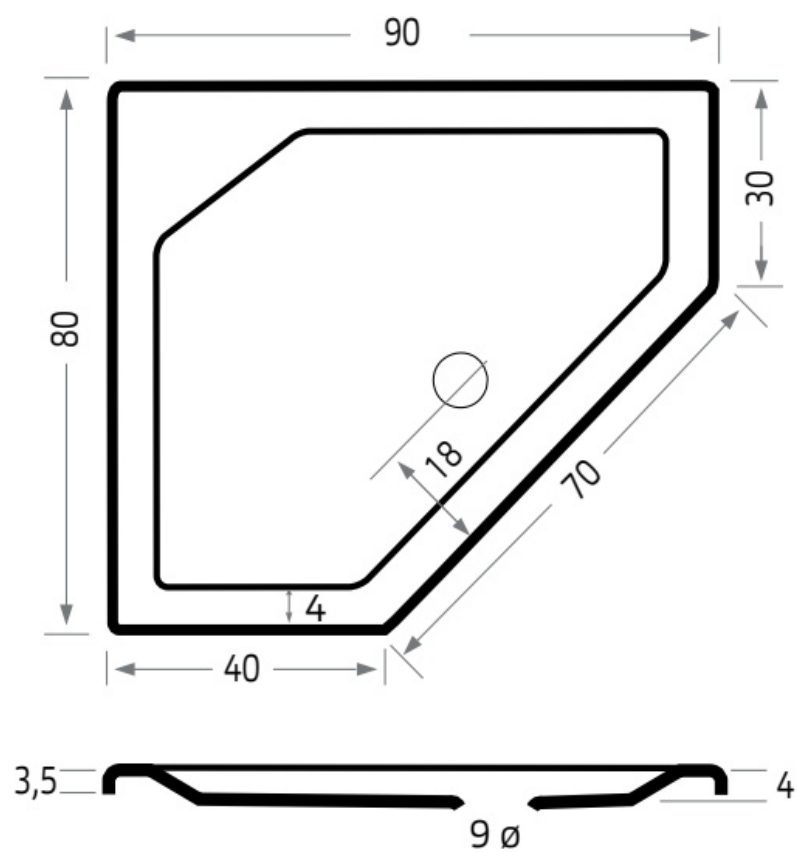

Maatvoering in cm.

6845 Marshall
Douchebak 90x80 cm
Versie 1. 10-09-2021