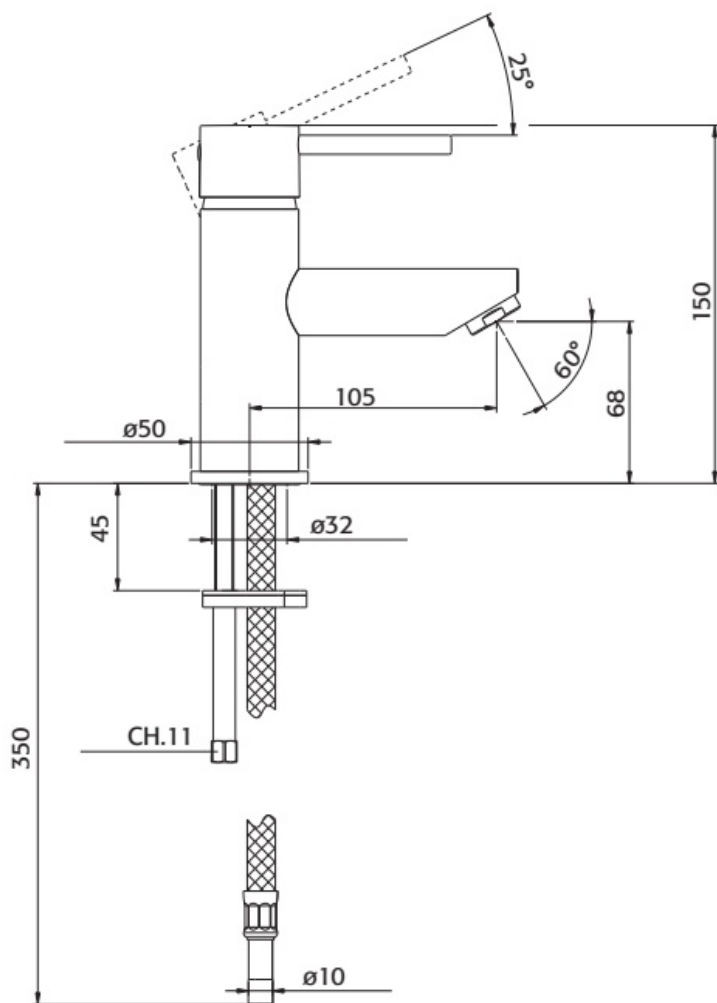

Kranen

Wastafelkranen	
DU5401	332
DU5402	333
DU5403	334
DU5404	335
DU5423	336
DP5883	337
DP5882	338
DP5884	339
DP5881	340
DP5885	341
MN1003	342
GL5601	343
AR5101	344
AR5105	345
AR5106	346
AR5102	347
AR5103	348
AR5104	349
CN5302	350
CN5303	351
CN5301	352
CN5304	353
CN5305	354
LW6081	355
ME5822	356
ME5841	357
ME5821	358
ME5823	359
ME5824	360

Douche-bad-fonteinkranen	
DU5435	361
AR5114	362
CN5311	363
DU5438	364
AR5109	365
CN5307	366
ME5832	367
ME5833	368
PU6412	369
DU3051	370
DU5473	371
DP5887	372
EB5203	373
DU2000	374
DU3037	375
DU3038	376
ME5825	377
DP5886	378
AR5108	379

Doucheset

DU5476	380
DU5490	381
DU5460	382
DU5425-P	383
DU5425	384
DU5426	385
DU5426-P	386
DU5431	387
MN1001	388
MN1002	389
AR5117	390
AR5117-P	391
AR5118	392
AR5120-P	393
AR5120	394
GL5610	395
GL5611	396
CN5315	397
CN5316	398
CN5319	399
LW6014	400
LW6001	401
ME5827	402
ME5828	403
ME5829	404
DU5436	405
DU5412	406
DU5450	407
DU5460	408

Badset

CN5310	409
DU5429	410
MN1004	411
GL5618	412
AR5112	413
AR5113	414
CN5321	415
LW6010	416
DU3050	417
DU3070	418
DU3041	419

Thermostaat

CN5318	420
CN5317	421
DU5427	422
EB5230	423
EB5212	424
PU5491	425
PU5492	426

Accessoires

Accessoires kranen	427-476

Maatvoering in mm.

DU5401
Wastafelkraan
01-10-2021