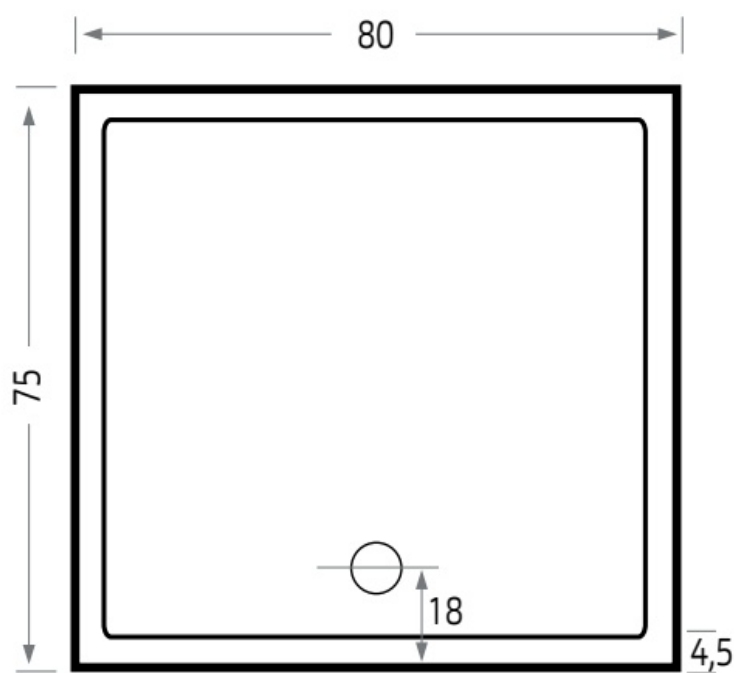

Maatvoering in cm.

6977 Easy Tray	
Douchevloer 150x80 cm	
Versie 1. 10-09-2021	

Maatvoering in cm.

6948 Easy Tray
Douchevloer 150x90 cm
Versie 1. 10-09-2021

Maatvoering in cm.

6949 Easy Tray	
Douchevloer 160x90 cm	
Versie 1. 10-09-2021	

Maatvoering in cm.

6955 Easy Tray	
Douchevloer 170x80 cm	
Versie 1. 10-09-2021	

Maatvoering in cm.

6956 Easy Tray
Douchevloer 170x90 cm
Versie 1. 10-09-2021

Maatvoering in cm.

6851 Mariana 6651 Mariana Plus	
Douchebak 80x75 cm	
Versie 2. 16-05-2022	

Maatvoering in cm.

6834 Mariana 6634 Mariana Plus
Douchebak 80x80 cm
Versie 2. 16-05-2022

Maatvoering in cm.

6930 Mariana 6630 Mariana Plus
Douchebak 90x70 cm
Versie 2. 16-05-2022

Maatvoering in cm.

6852 Mariana 6652 Mariana Plus	
Douchebak 90x75 cm	
Versie 2. 16-05-2022	