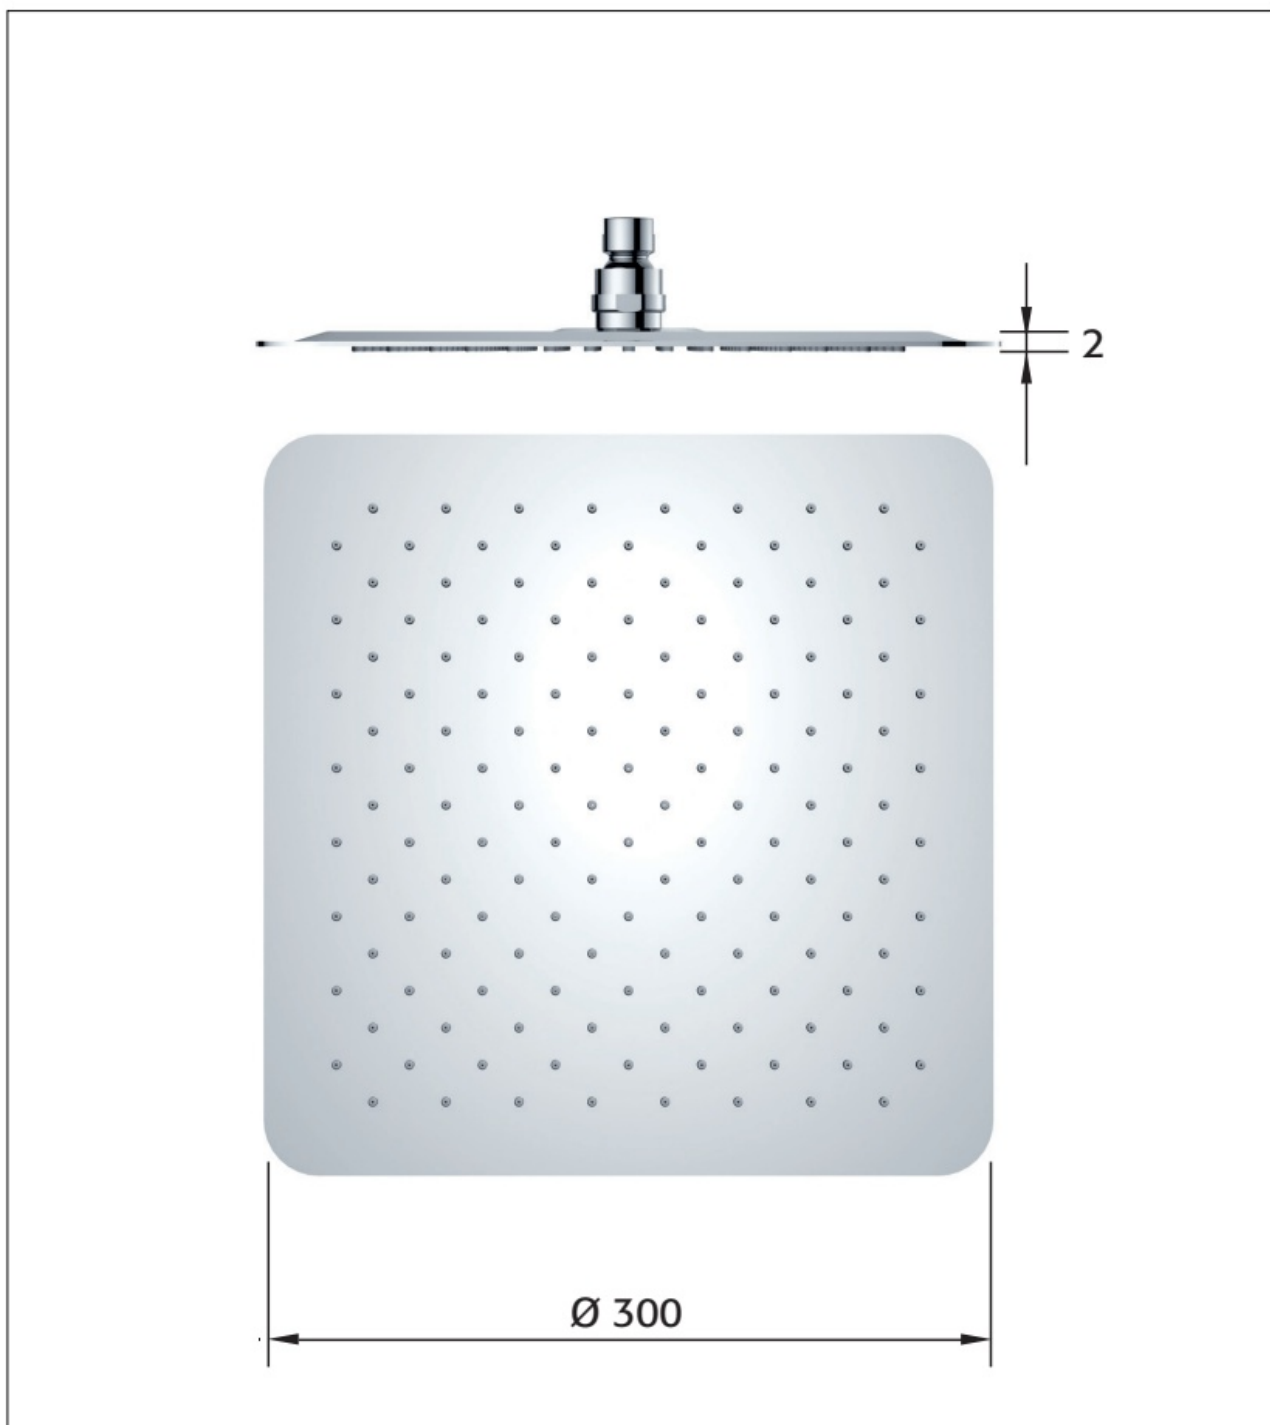

Maatvoering in mm.

RK300	
Regendouche 2 mm	
01-10-2021