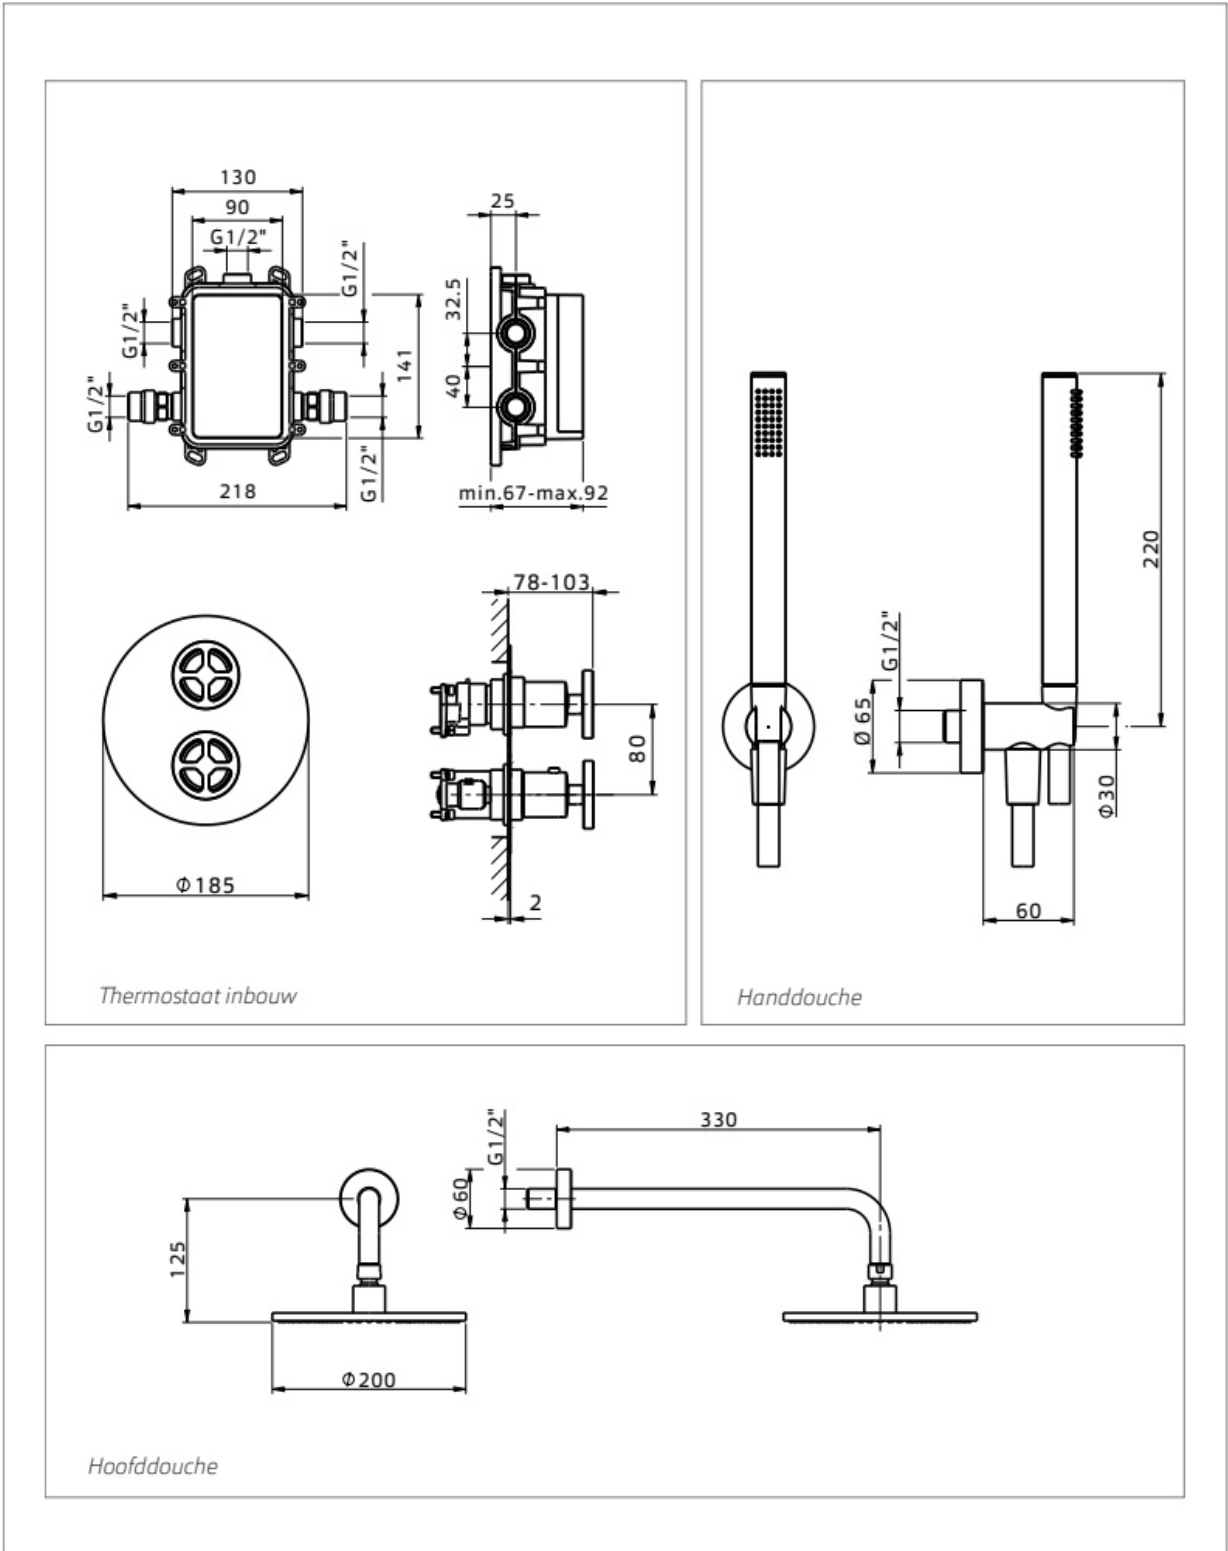

Maatvoering in mm.

DU5426	
Inbouw doucheset thermostatisch	
Versie 1. 21-04-2022	

Maatvoering in mm.

DU5426-P	
Inbouw thermostaat met doucheslang	
Versie 1. 21-04-2022	

Maatvoering in mm.

DU5431	
Thermostatische inbouw doucheset met 2 stopkranen	
01-10-2021	