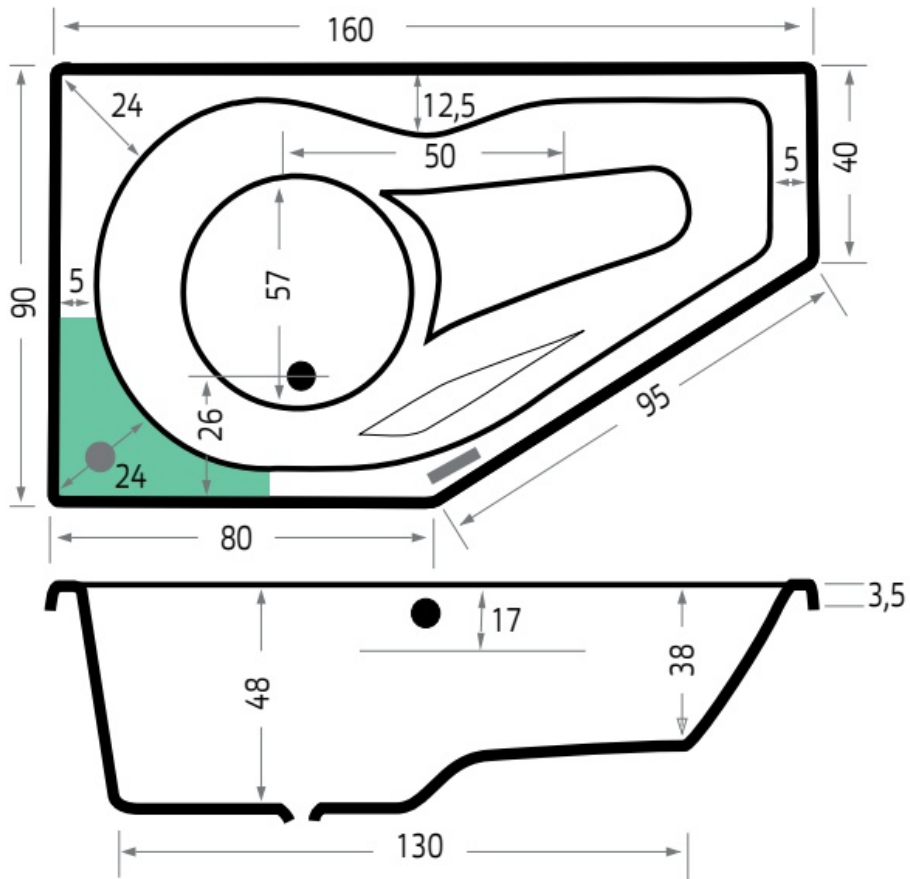

Maatvoering in cm.

Society 6885	
Inbouwbad 190x80x50 cm	
Versie 1. 10-09-2021	

Maatvoering in cm.

Society 6854	
Inbouwbad 190x90x50 cm	
Versie 1. 10-09-2021	

Maatvoering in cm.

Society 6886	
Inbouwbad 200x90x50 cm	
Versie 1. 10-09-2021	

Maatvoering in cm.

Parel 6989	
Inbouwbad 190x90x45 cm	
Versie 1. 10-09-2021	

Maatvoering in cm.

Tanga 6920	
Inbouwbad 180x90x48 cm	
Versie 1. 10-09-2021	

Maatvoering in cm.

Kanaga 6863	
Inbouwbad 190x90x50 cm	
Versie 1. 10-09-2021	

Maatvoering in cm.

Cuba 6828	
Inbouwbad 180x80x48 cm	
Versie 1. 10-09-2021	

Maatvoering in cm.

Nassau 6833 Duobad	
Inbouwbad 200x90x49 cm	
Versie 1. 10-09-2021	

Maatvoering in cm.

Fiji 6829 Links
Inbouwbad 160x90x48 cm
Versie 1. 10-09-2021

Maatvoering in cm.

Fiji 6830 Rechts	
Inbouwbad 160x90x48 cm	
Versie 1. 10-09-2021	

Maatvoering in cm.

Society 160 6881 Links	
Inbouwbad 160x90x50 cm	
Versie 1. 10-09-2021	

Maatvoering in cm.

Society 160 6882 Rechts
Inbouwbad 160x90x50 cm
Versie 1. 10-09-2021