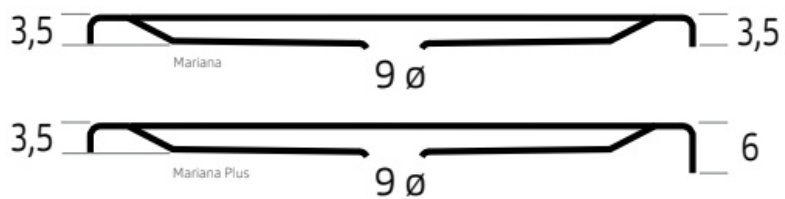

Maatvoering in cm.

6943 Easy Tray	
Douchevloer 140x80 cm	
Versie 1. 10-09-2021	

Maatvoering in cm.

6947 Easy Tray	
Douchevloer 140x90 cm	
Versie 1. 10-09-2021	

Maatvoering in cm.

6978 Easy Tray	
Douchevloer 140x100 cm	
Versie 1. 10-09-2021	

Maatvoering in cm.

6977 Easy Tray	
Douchevloer 150x80 cm	
Versie 1. 10-09-2021	

Maatvoering in cm.

6948 Easy Tray
Douchevloer 150x90 cm
Versie 1. 10-09-2021

Maatvoering in cm.

6949 Easy Tray	
Douchevloer 160x90 cm	
Versie 1. 10-09-2021	

Maatvoering in cm.

6955 Easy Tray	
Douchevloer 170x80 cm	
Versie 1. 10-09-2021	

Maatvoering in cm.

6956 Easy Tray
Douchevloer 170x90 cm
Versie 1. 10-09-2021

Maatvoering in cm.

6851 Mariana 6651 Mariana Plus	
Douchebak 80x75 cm	
Versie 2. 16-05-2022	

Maatvoering in cm.

6834 Mariana 6634 Mariana Plus
Douchebak 80x80 cm
Versie 2. 16-05-2022

Maatvoering in cm.

6930 Mariana 6630 Mariana Plus
Douchebak 90x70 cm
Versie 2. 16-05-2022

Maatvoering in cm.

6852 Mariana 6652 Mariana Plus	
Douchebak 90x75 cm	
Versie 2. 16-05-2022	