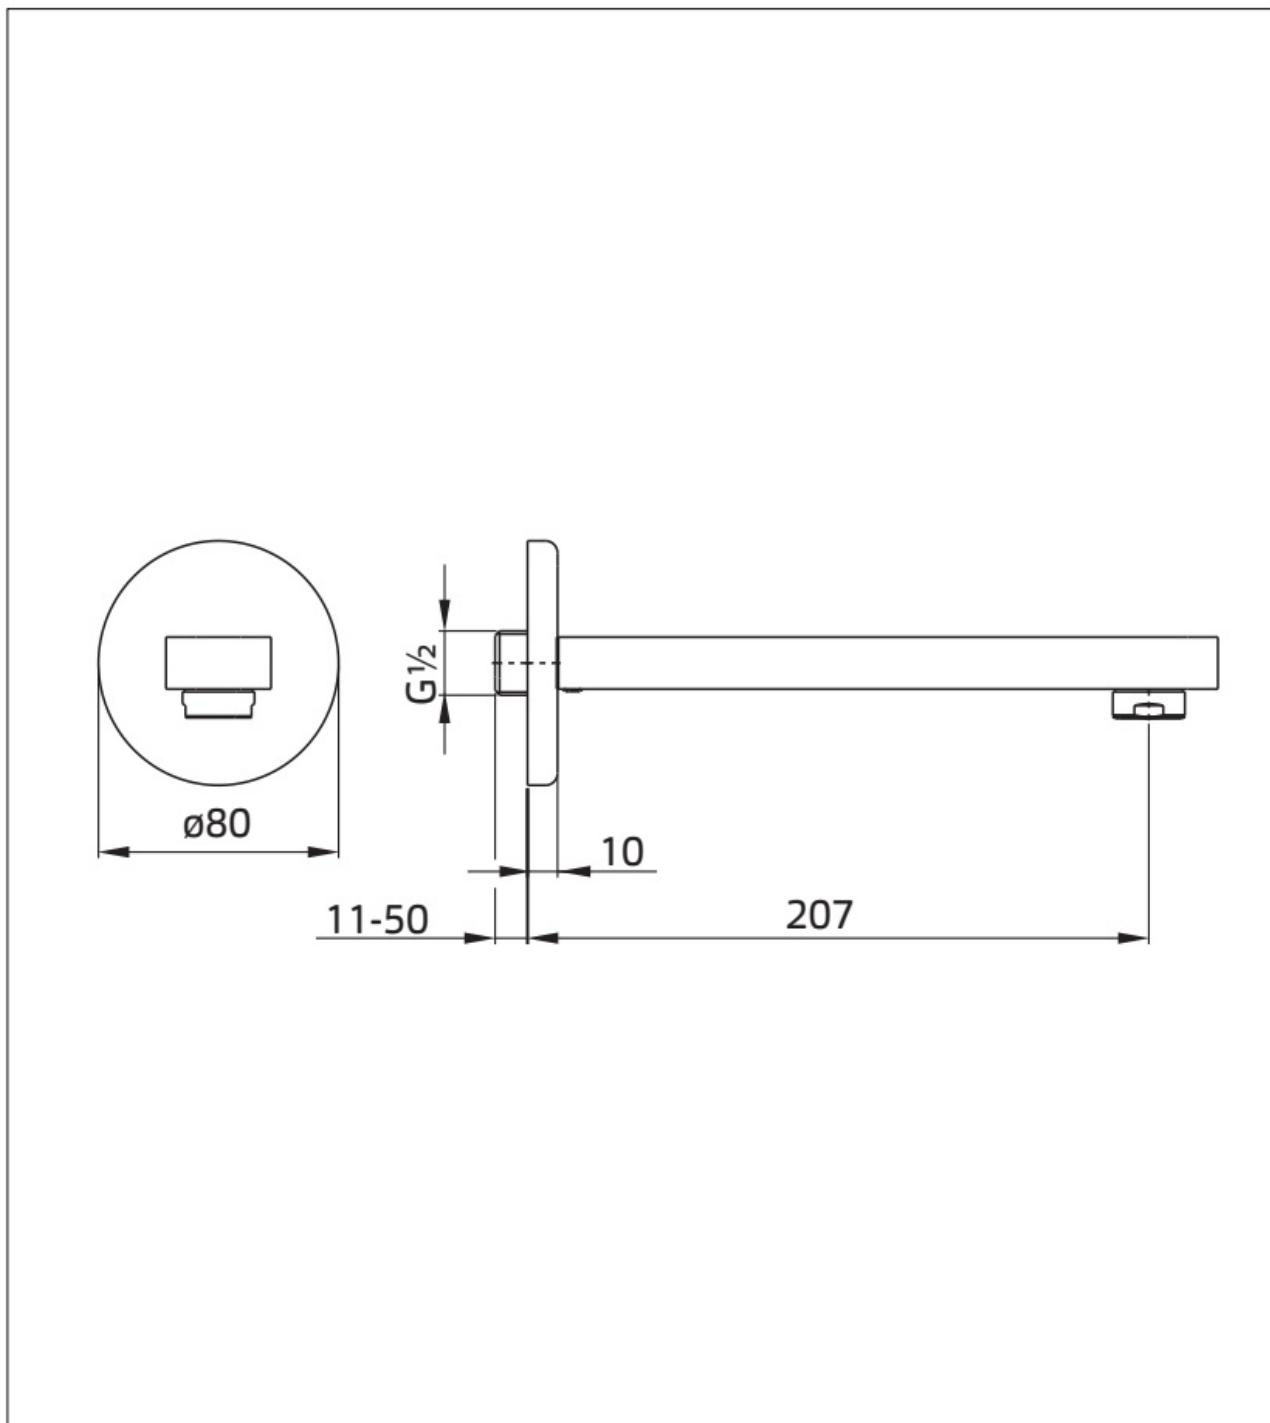

Maatvoering in mm.

PU5909	
Baduitloop	
01-10-2021