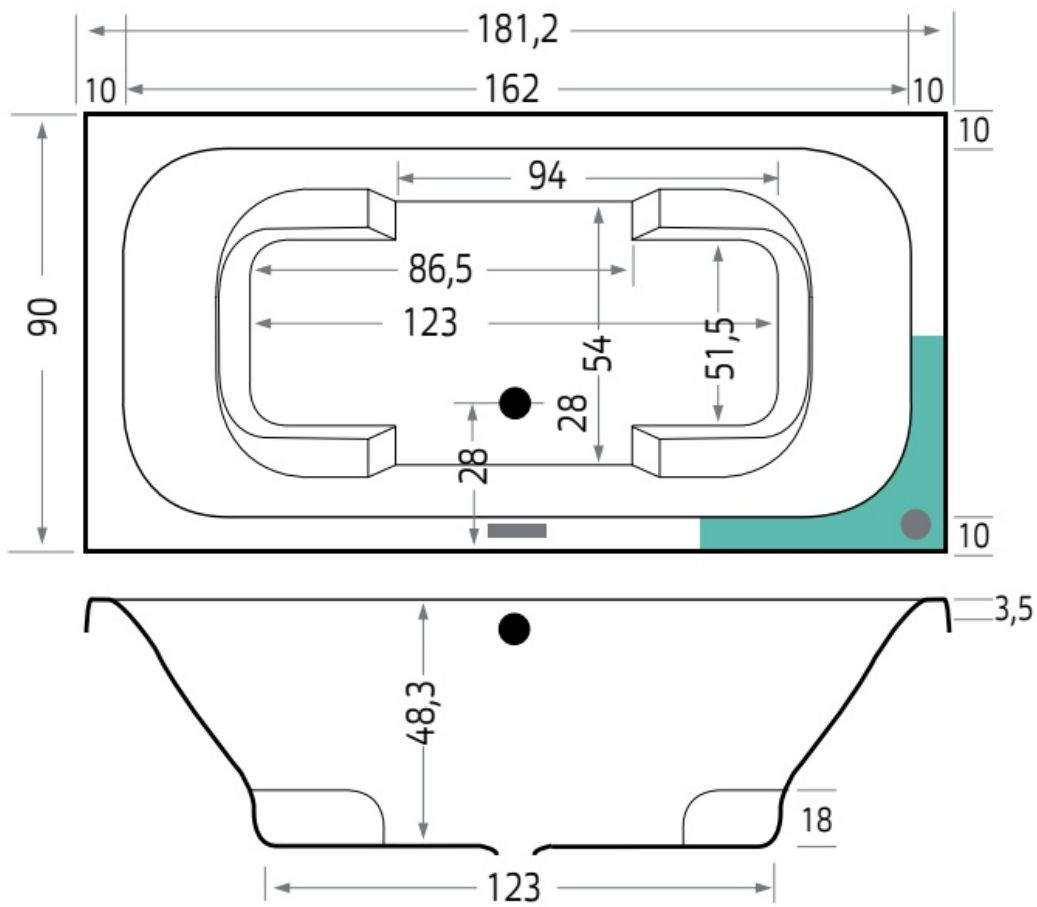

Maatvoering in cm.

Tanga | 6920	
Inbouwbad 180x90x48 cm	
Versie 1. 10-09-2021