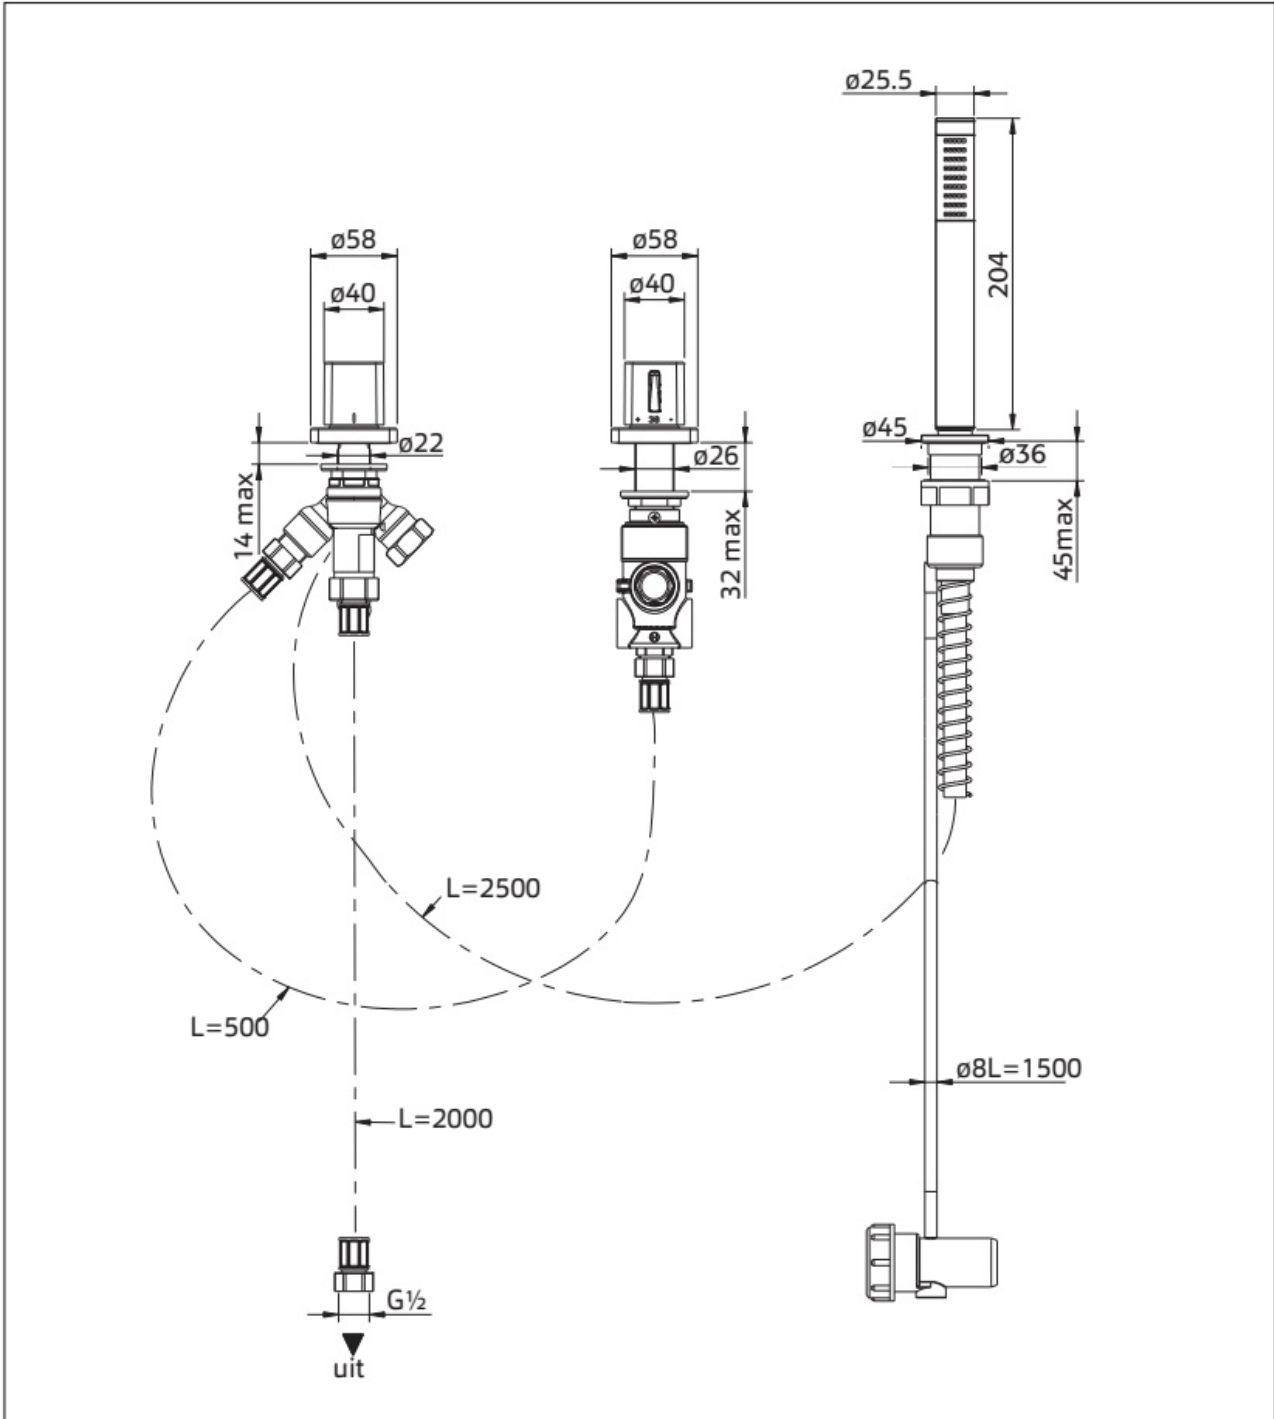

Maatvoering in mm.

AR5112
Thermostatische 3-gats badrandcombinatie
01-10-2021