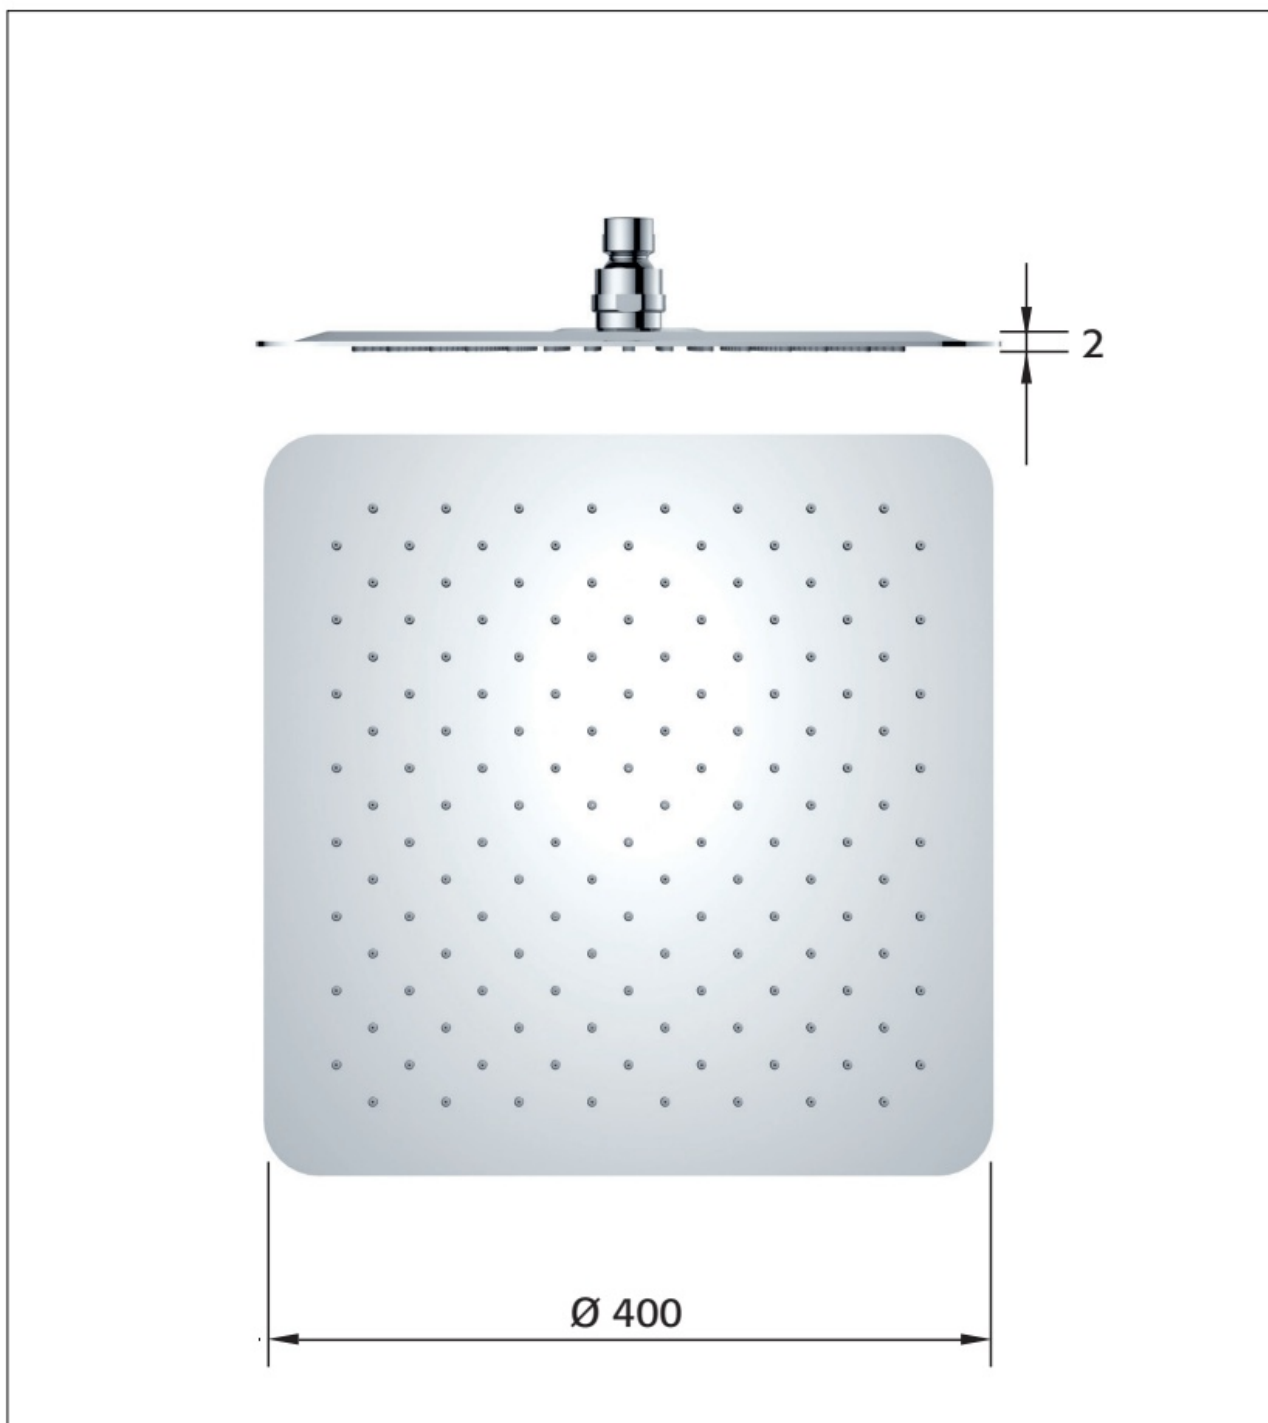

Maatvoering in mm.

RK400	
Regendouche 2 mm	
01-10-2021