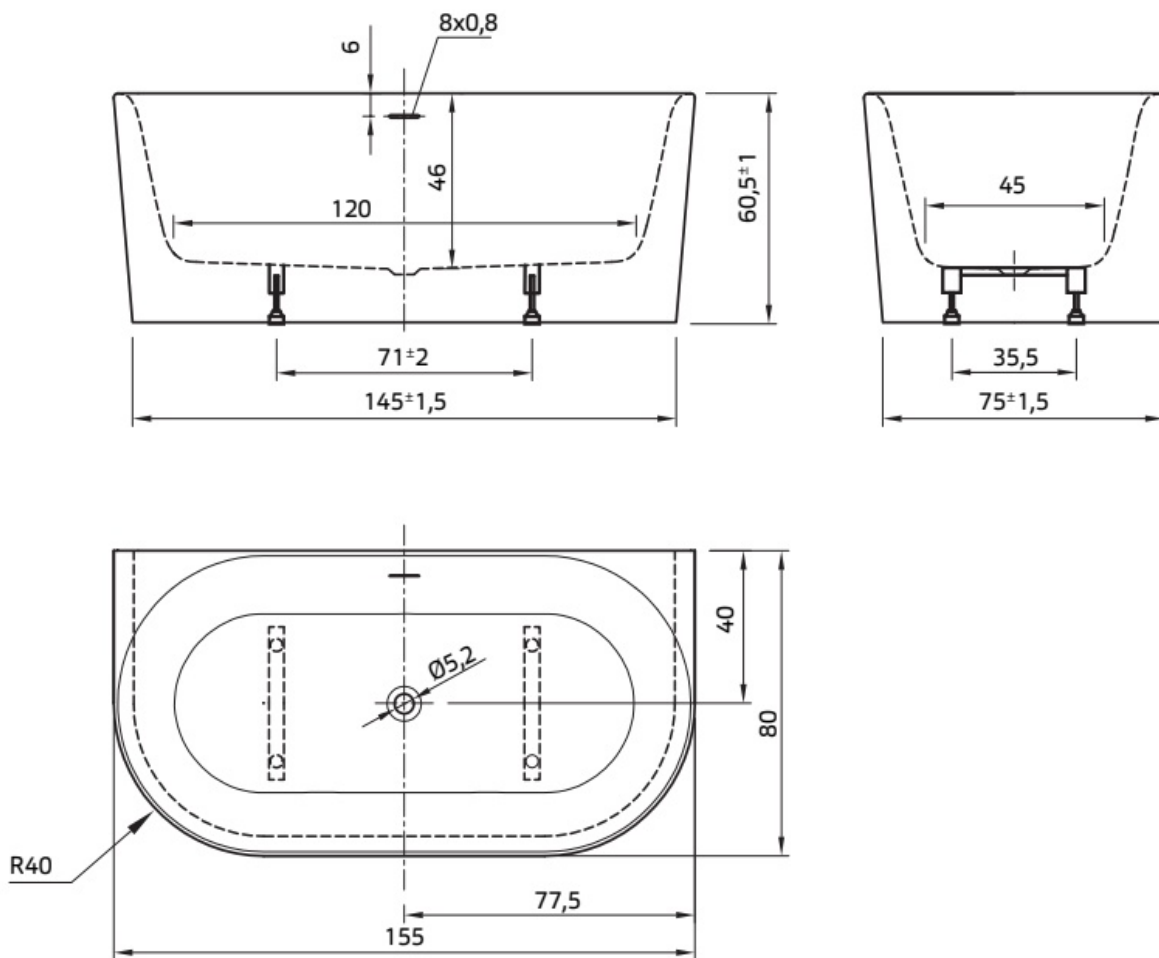

Maatvoering in mm.

Valerie 7074	
Vrijstaand bad 190x98x60 cm	
Versie 1. 30-03-2022	

Maatvoering in cm.

Fay Hoek 7065	
Vrijstaand bad 155x80x61 cm	
Versie 1. 10-09-2021	

Maatvoering in cm.

Fay Hoek 7066
Vrijstaand bad 155x80x61 cm
Versie 1. 10-09-2021

Maatvoering in cm.

Fay 7067
Vrijstaand bad 155x80x61 cm
Versie 1. 10-09-2021

Maatvoering in cm.

Fay 7062
Vrijstaand bad 180x80x60 cm
Versie 1. 10-09-2021

Maatvoering in cm.

Fay Hoek 7063
Vrijstaand bad 180x80x60 cm
Versie 1. 10-09-2021