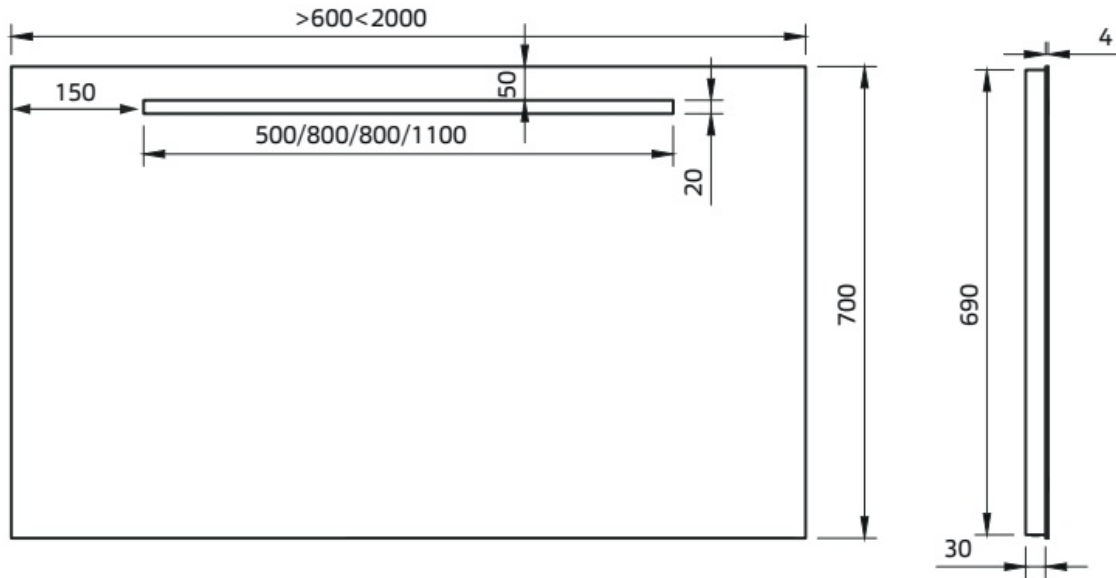

Voorkant

Achterkant

Maatvoering in mm.

Bardolino SPS2080 »SPS2200
Spiegel met horizontale verlichtingsbaan
01-12-2021