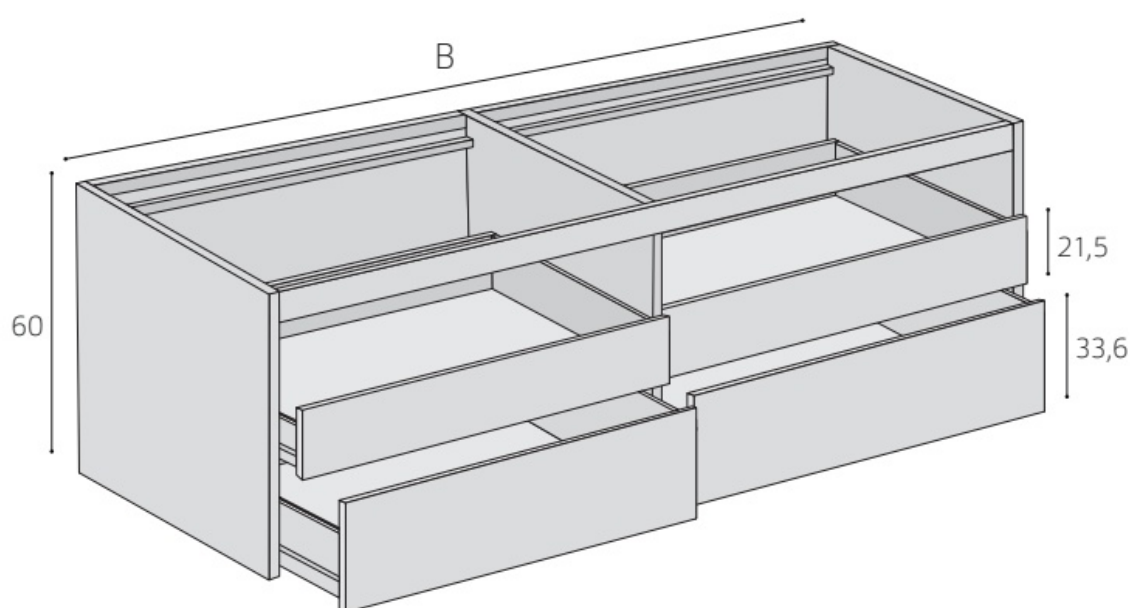

B
120x60x45,5
140x60x45,5

Maatvoering in cm.

MB228CL120-MB229CL140

Onderkast met 4 lades

01-12-2021