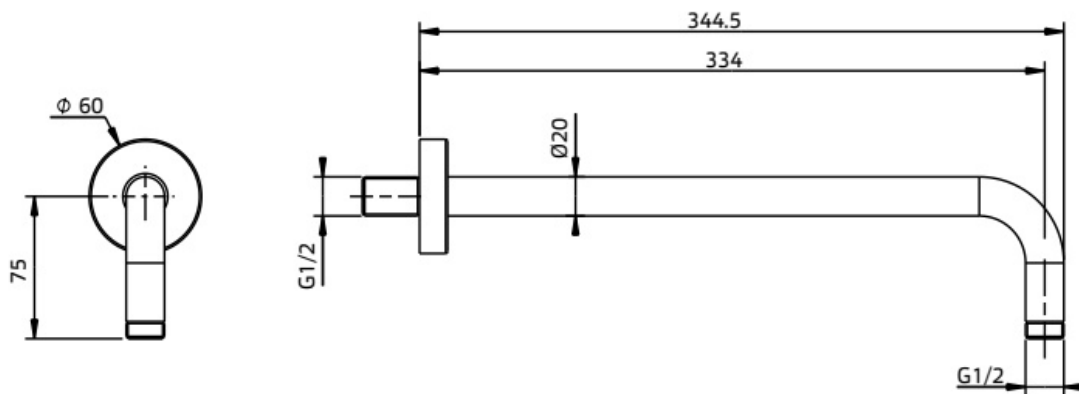

Maatvoering in mm.

PX202	
Wanduitloop	
Versie 1. 21-04-2022