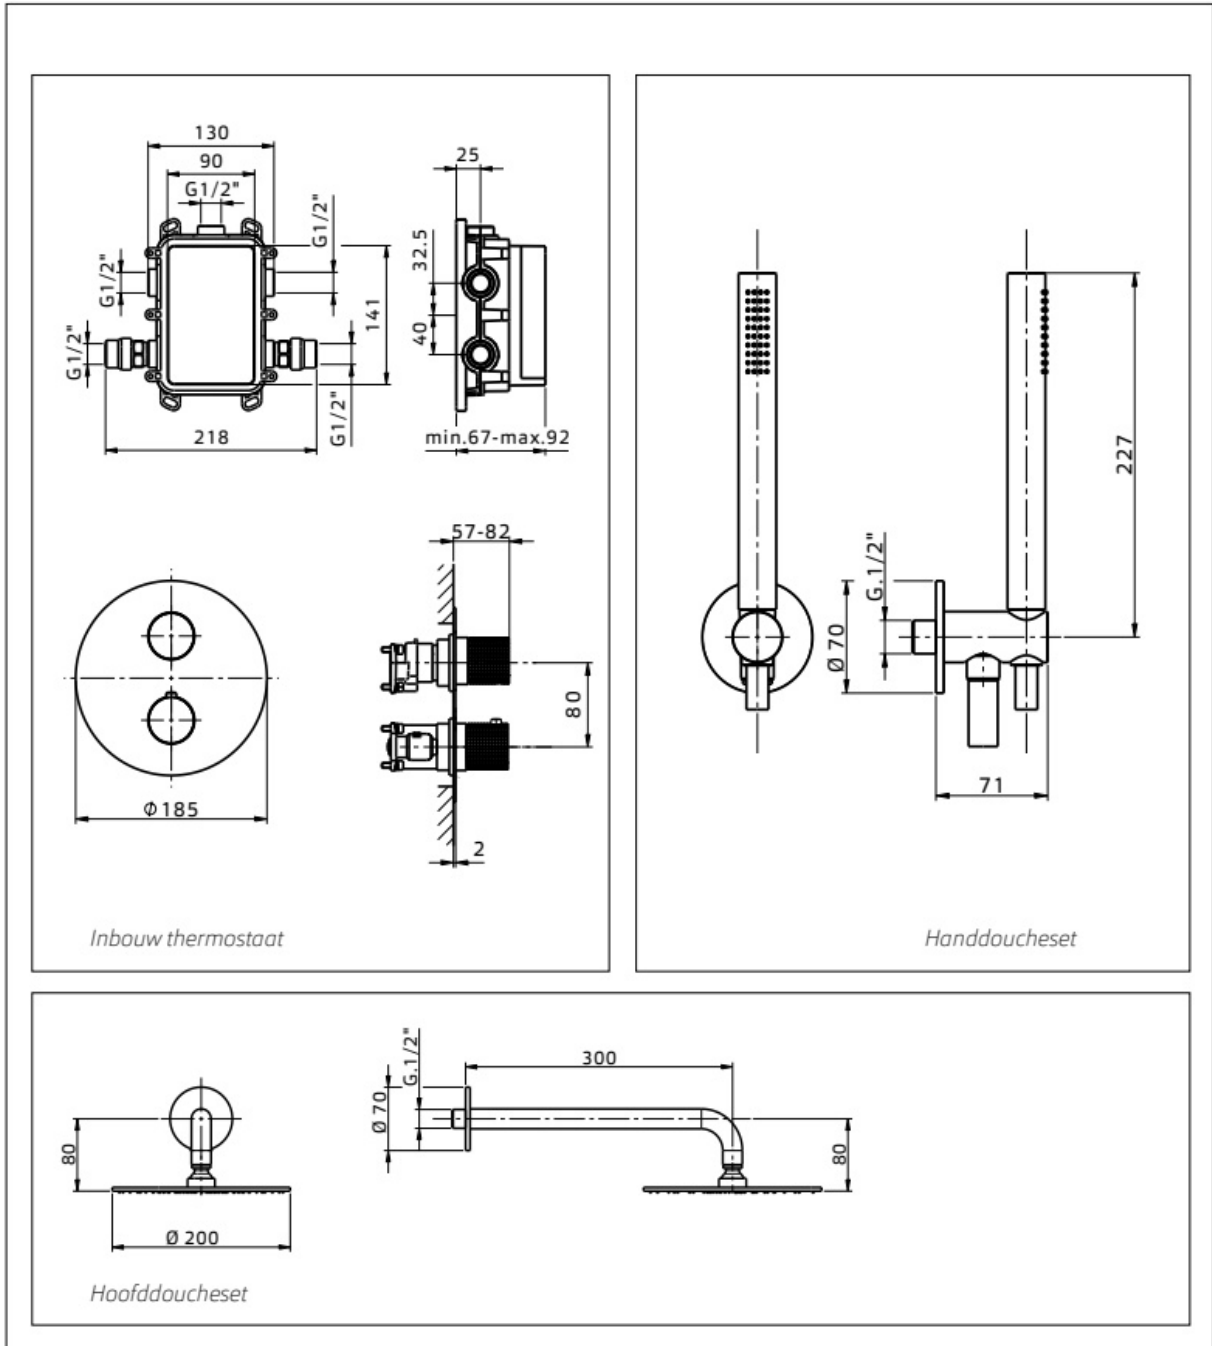

Maatvoering in mm.

LW6014-316	
Douche inbouwset	
01-10-2021