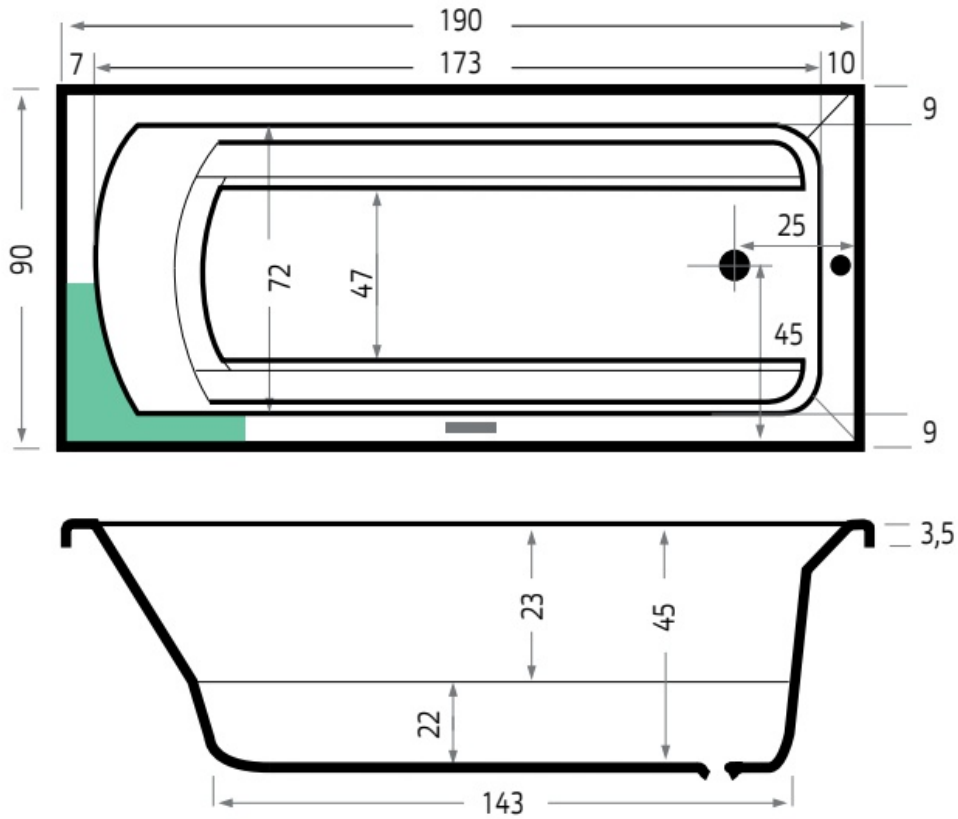

Maatvoering in cm.

Bonaire 6803	
Inbouwbad 180x80x44 cm	
Versie 1. 10-09-2021	

Maatvoering in cm.

Martinique 6811	
Inbouwbad 180x80x44 cm	
Versie 1. 10-09-2021	

Maatvoering in cm.

Bodysize 6973	
Inbouwbad 170x90x45 cm	
Versie 1. 10-09-2021	

Maatvoering in cm.

Bodysize 6974	
Inbouwbad 180x90x45 cm	
Versie 1. 10-09-2021	

Maatvoering in cm.

Bodysize 6975	
Inbouwbad 190x90x45 cm	
Versie 1. 10-09-2021	

Maatvoering in cm.

Aruba 6801	
Inbouwbad 170x75x45 cm	
Versie 1. 10-09-2021	