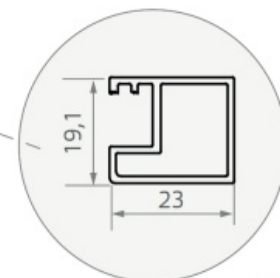

Maatvoering in mm.

LP-450

LP-600

Maatvoering in mm.

* Bij gebruik als hoekopstelling dient u 2,5 cm hier bij op te tellen voor het hoekprofiel.

LP-700

Maatvoering in mm.

* Bij gebruik als hoekopstelling dient u 2,5 cm hier bij op te tellen voor het hoekprofiel.

LP-701

Maatvoering in mm.

*** Bij gebruik als hoekopstelling dient u 2,5 cm hier bij op te tellen voor het hoekprofiel.**

LP-702

Maatvoering in mm.

* Bij gebruik als hoekopstelling dient u 2,5 cm hier bij op te tellen voor het hoekprofiel.

LP-703

Maatvoering in mm.

* Bij gebruik als hoekopstelling dient u 2,5 cm hier bij op te tellen voor het hoekprofiel.

LP-704

Maatvoering in mm.

* Bij gebruik als hoekopstelling dient u 2,5 cm hier bij op te tellen voor het hoekprofiel.