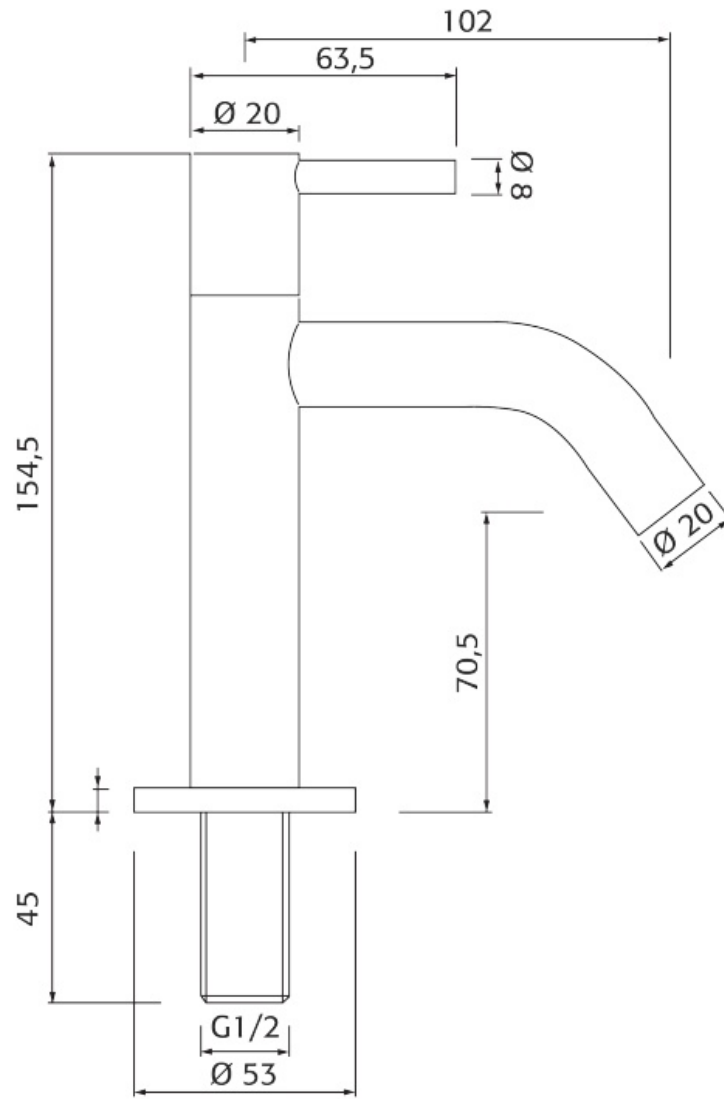

Maatvoering in mm.

DU5473	
Inbouw badkraan	
Versie 1. 21-04-2022	

Maatvoering in mm.

DP5887	
Fontein kraan	
01-10-2021	

Maatvoering in mm.

EB5203
Fonteinkraan
01-10-2021

Maatvoering in mm.

DU2000	
Fontein kraan	
01-10-2021	