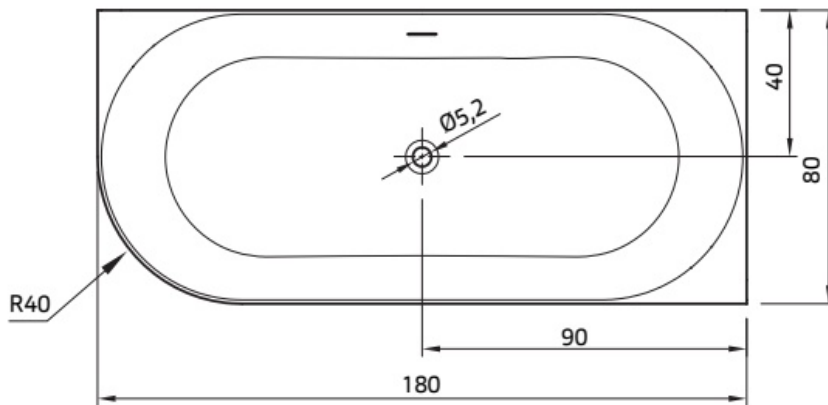

Maatvoering in cm.

Fay 7067
Vrijstaand bad 155x80x61 cm
Versie 1. 10-09-2021

Maatvoering in cm.

Fay 7062
Vrijstaand bad 180x80x60 cm
Versie 1. 10-09-2021

Maatvoering in cm.

Fay Hoek 7063
Vrijstaand bad 180x80x60 cm
Versie 1. 10-09-2021

Maatvoering in cm.

Fay Hoek 7064
Vrijstaand bad 180x80x60 cm
Versie 1. 10-09-2021

Maatvoering in cm.

Go 7034 Links
Inloop douchebad 180x80 cm
Versie 1. 10-09-2021

Maatvoering in cm.

Go 7035 Rechts
Inloop douchebad 180x80 cm
Versie 1. 10-09-2021