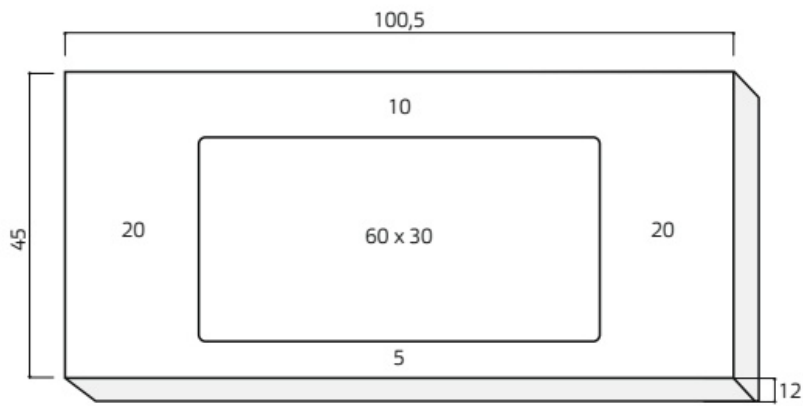

B
810x135x460
1010x135x460

Maatvoering in mm.

AL3434-AL3436

Keramisch wastafelblad met wegzetvlak en kom links

01-12-2021

Maatvoering in cm.

T0471-473-474

Blad met R2 wastafel in het midden