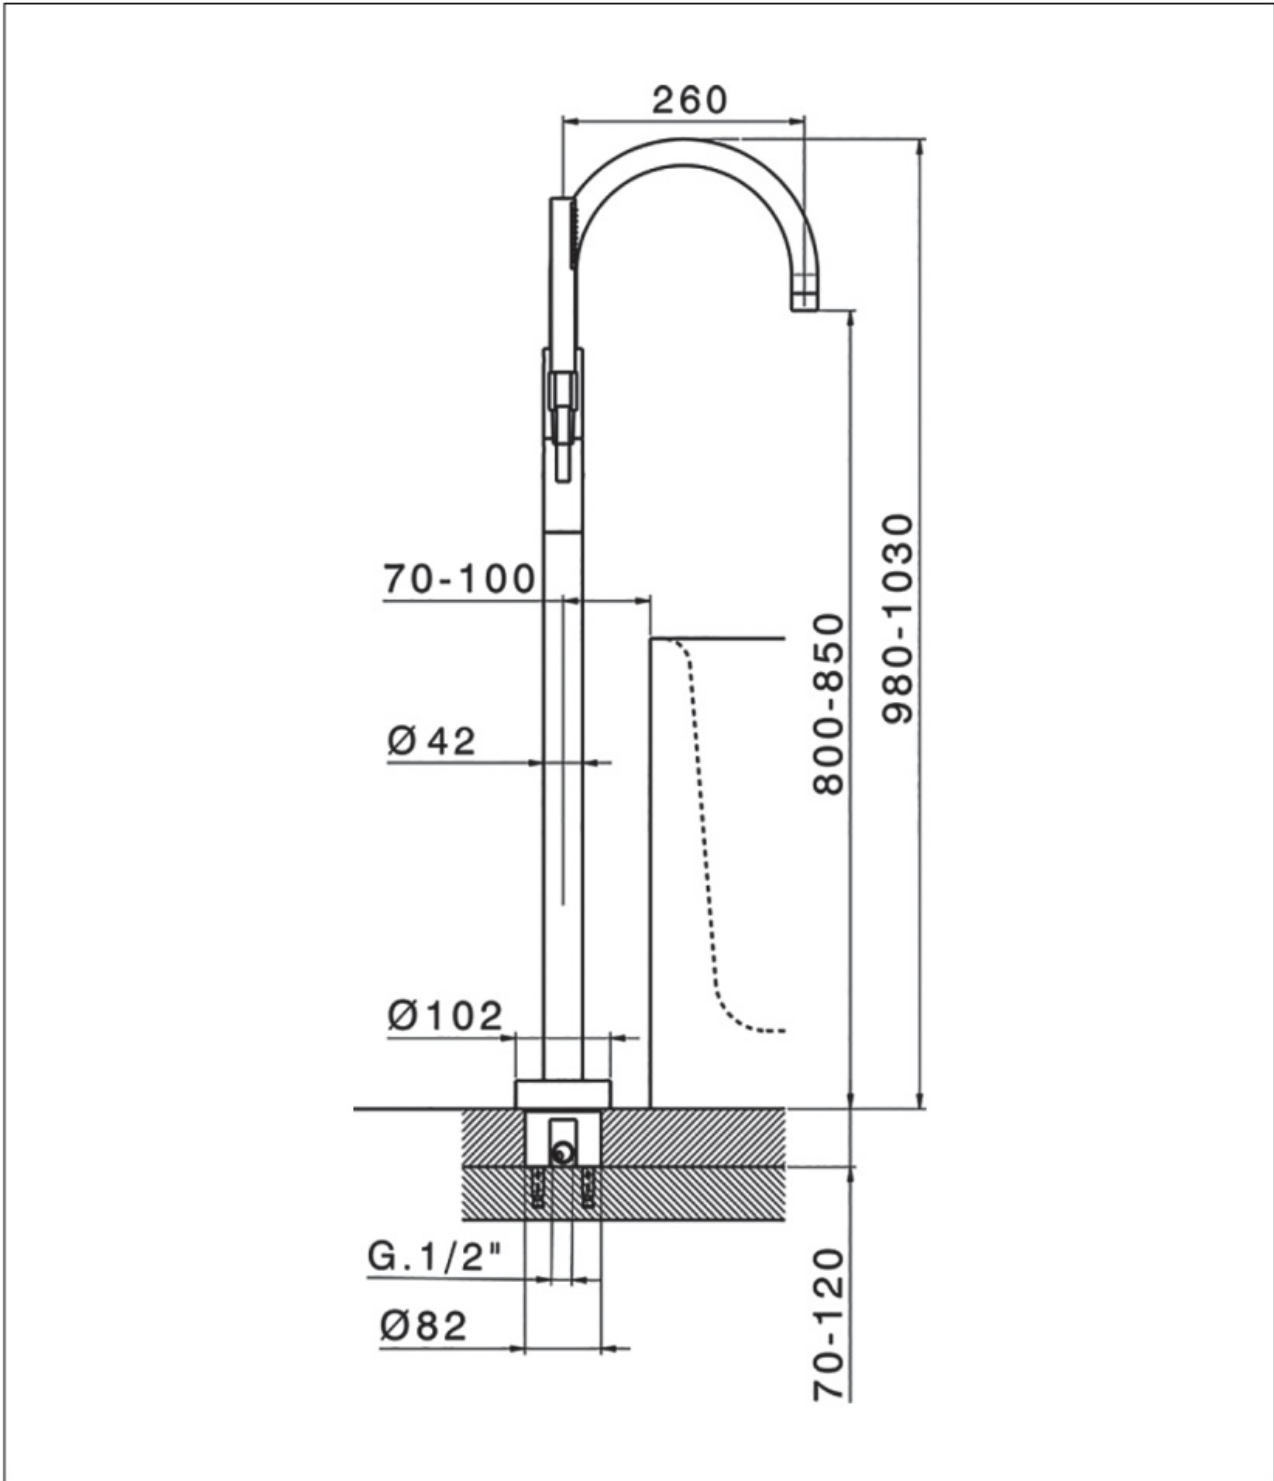

Maatvoering in mm.

DU3070
Vrijstaande badkraan
01-10-2021