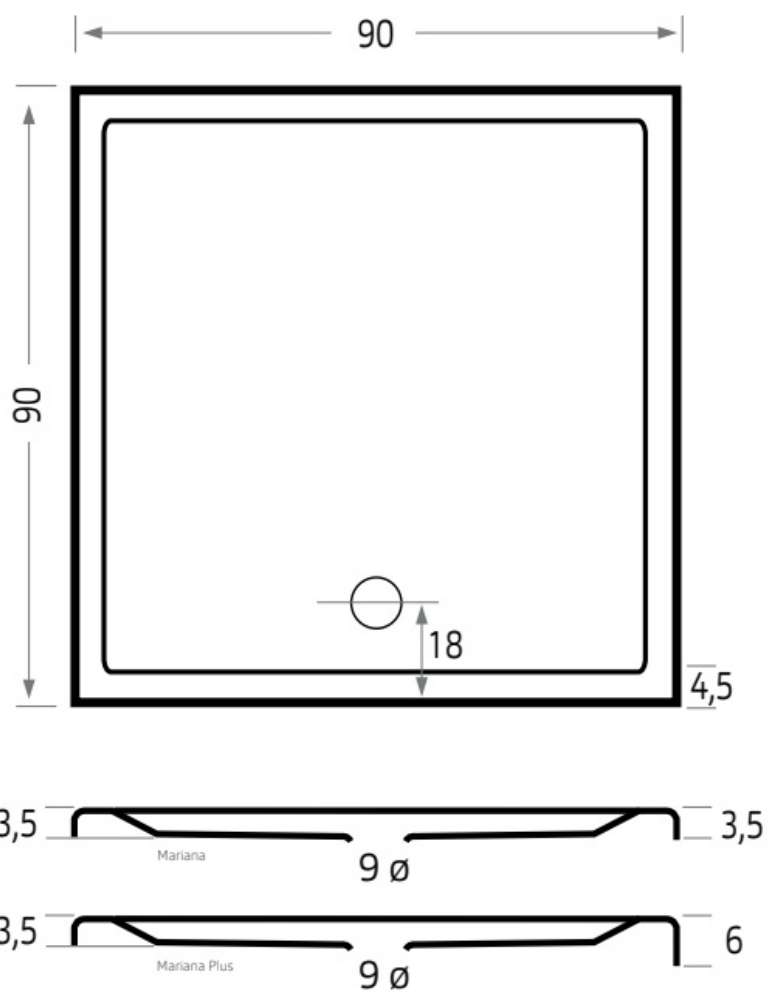

Maatvoering in cm.

6977 Easy Tray	
Douchevloer 150x80 cm	
Versie 1. 10-09-2021	

Maatvoering in cm.

6948 Easy Tray
Douchevloer 150x90 cm
Versie 1. 10-09-2021

Maatvoering in cm.

6949 Easy Tray	
Douchevloer 160x90 cm	
Versie 1. 10-09-2021	

Maatvoering in cm.

6955 Easy Tray	
Douchevloer 170x80 cm	
Versie 1. 10-09-2021	

Maatvoering in cm.

6956 Easy Tray
Douchevloer 170x90 cm
Versie 1. 10-09-2021

Maatvoering in cm.

6851 Mariana 6651 Mariana Plus	
Douchebak 80x75 cm	
Versie 2. 16-05-2022	

Maatvoering in cm.

6834 Mariana 6634 Mariana Plus
Douchebak 80x80 cm
Versie 2. 16-05-2022

Maatvoering in cm.

6930 Mariana 6630 Mariana Plus
Douchebak 90x70 cm
Versie 2. 16-05-2022

Maatvoering in cm.

6852 Mariana 6652 Mariana Plus	
Douchebak 90x75 cm	
Versie 2. 16-05-2022	

Maatvoering in cm.

6835 Mariana 6635 Mariana Plus
Douchebak 90x80 cm
Versie 2. 16-05-2022

Maatvoering in cm.

6836 Mariana 6636 Mariana Plus
Douchebak 90x90 cm
Versie 2. 16-05-2022

Maatvoering in cm.

6931 Mariana 6631 Mariana Plus
Douchebak 100x70 cm
Versie 2. 16-05-2022