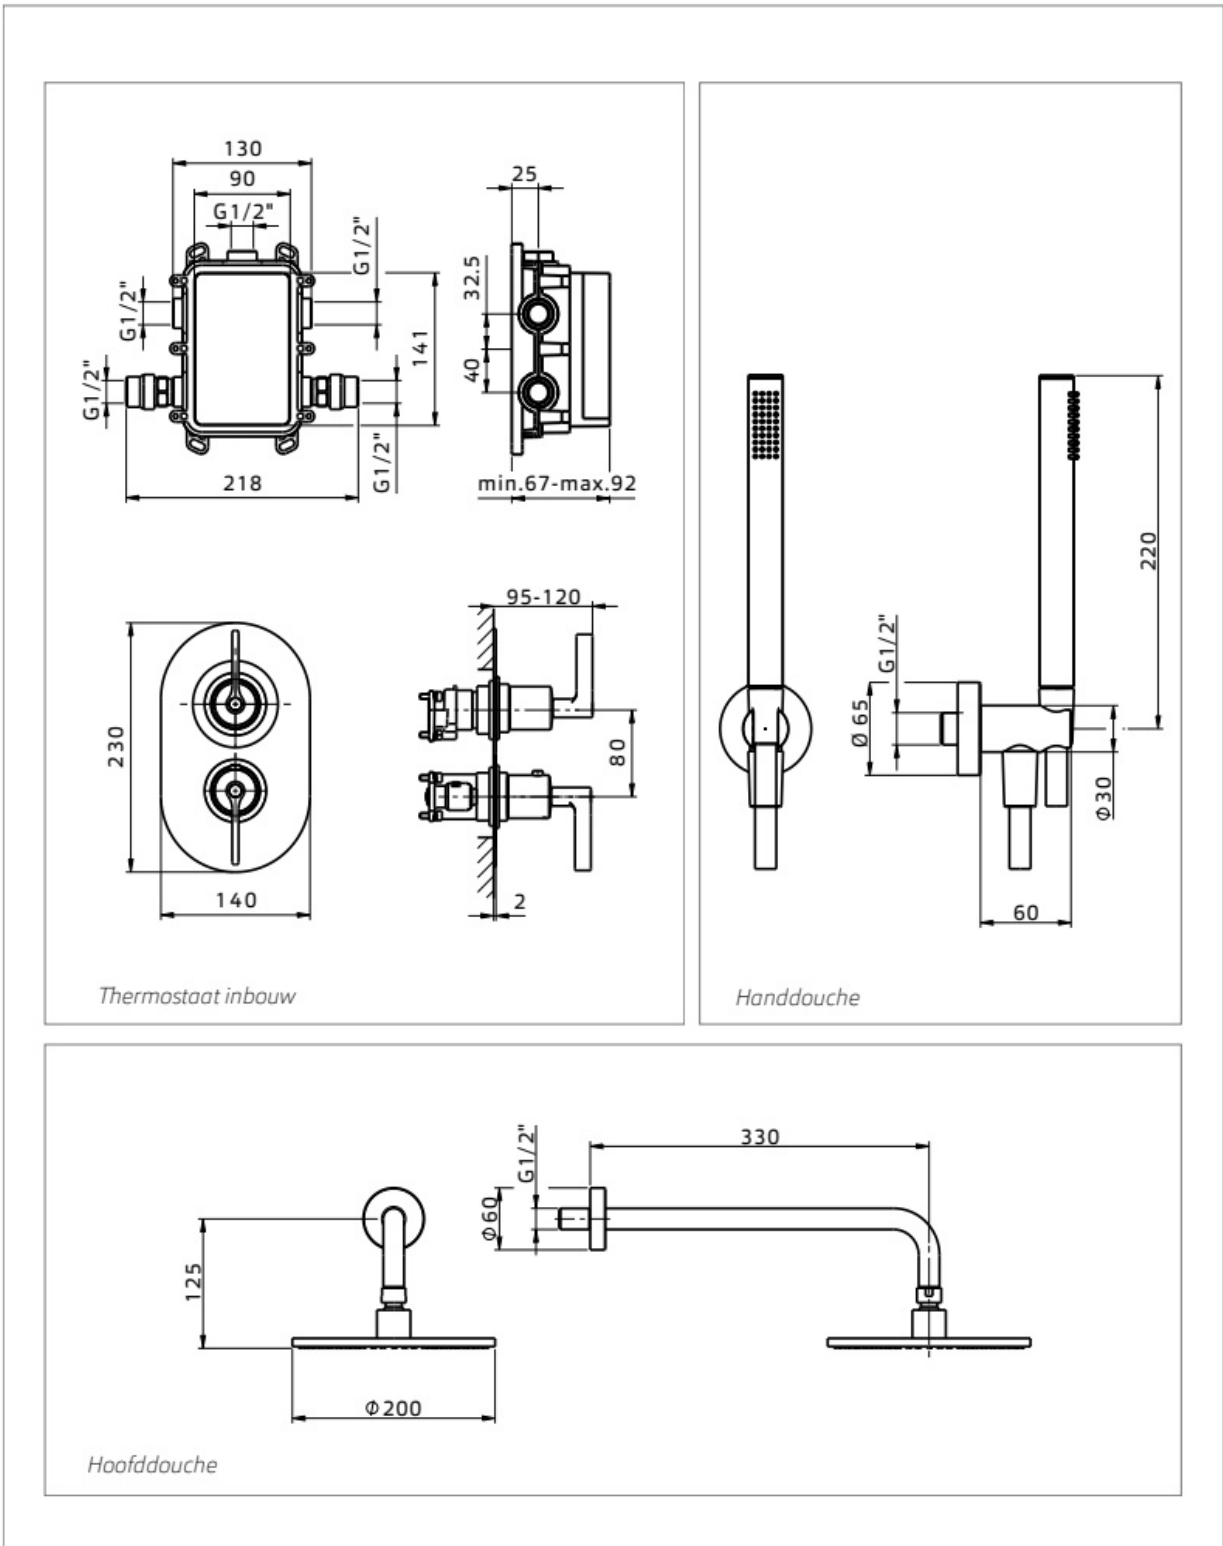

Maatvoering in mm.

GL5610
Thermostatische inbouw doucheset
01-10-2021