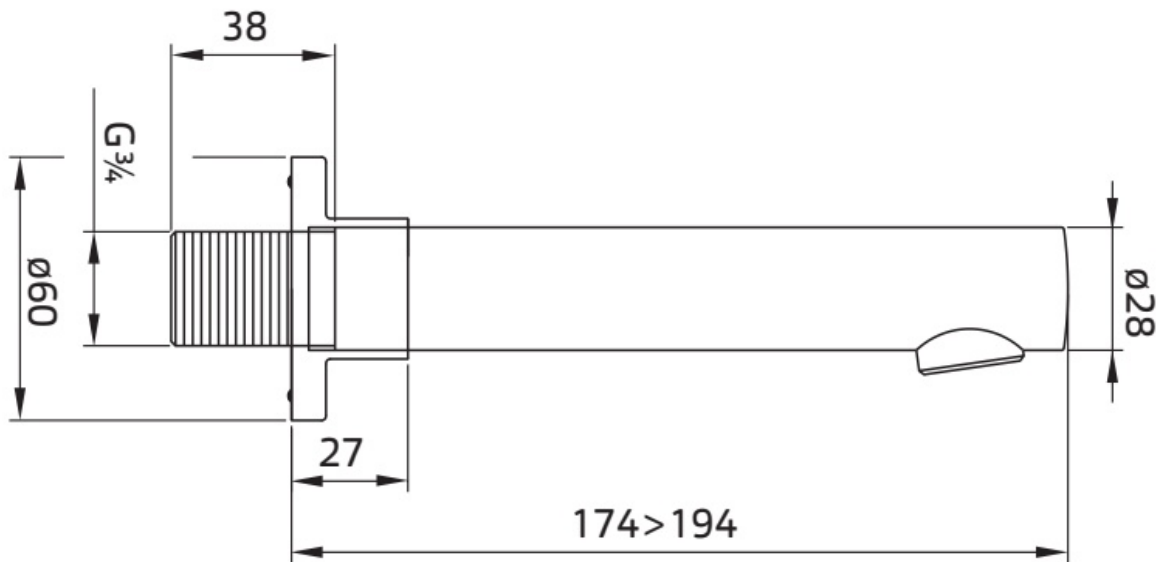

Maatvoering in mm.

PU5911
Baduitloop
01-10-2021