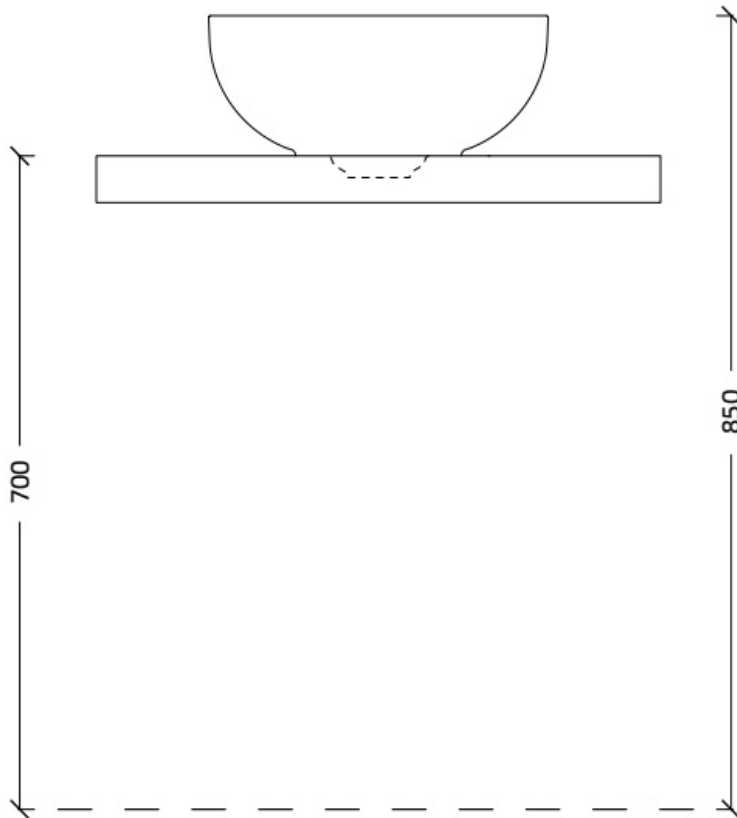

Maatvoering in mm.

AL8401	
Opbouw wastafel rond	
01-10-2021