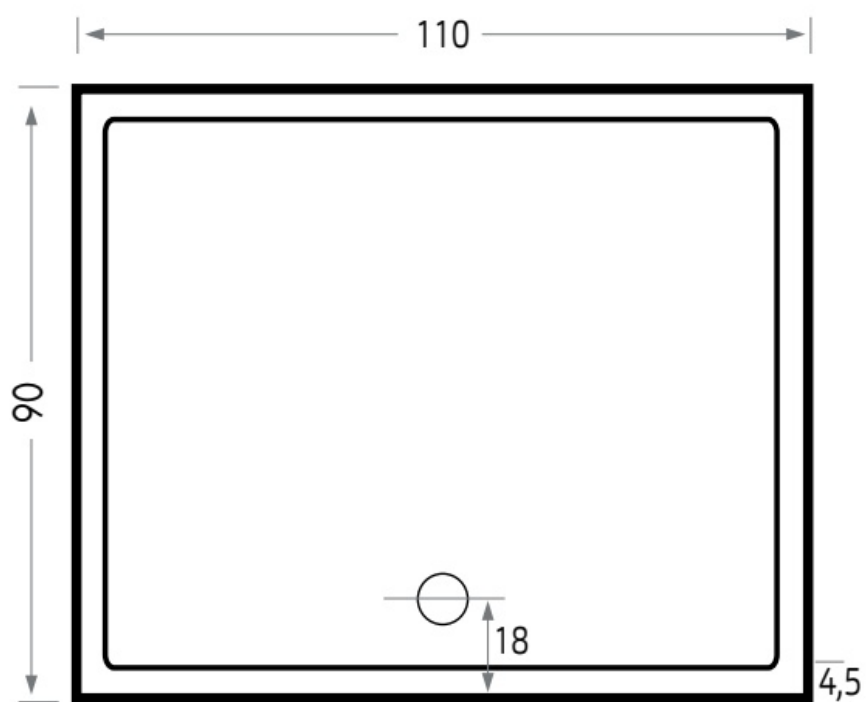

Maatvoering in cm.

6837 Mariana 6637 Mariana Plus
Douchebak 100x100 cm
Versie 2. 16-05-2022

Maatvoering in cm.

6933 Mariana 6633 Mariana Plus	
Douchebak 110x80 cm	
Versie 2. 16-05-2022	

Maatvoering in cm.