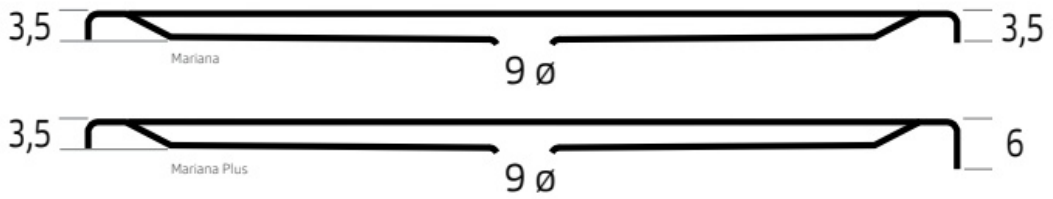

6935 Mariana 6635 Mariana Plus	
Douchebak 110x90 cm	
Versie 2. 16-05-2022	

Maatvoering in cm.

6957 Mariana 6657 Mariana Plus	
Douchebak 110x100 cm	
Versie 2. 16-05-2022	

Maatvoering in cm.

6932 Mariana 6632 Mariana Plus
Douchebak 120x70 cm
Versie 2. 16-05-2022

Maatvoering in cm.

6880 Mariana 6680 Mariana Plus	
Douchebak 120x75 cm	
Versie 2. 16-05-2022	

Maatvoering in cm.

6839 Mariana 6639 Mariana Plus
Douchebak 120x80 cm
Versie 2. 16-05-2022

Maatvoering in cm.

6859 Mariana 6659 Mariana Plus	
Douchebak 120x90 cm	
Versie 2. 16-05-2022	

Maatvoering in cm.

6888 Mariana 6688 Mariana Plus
Douchebak 120x100 cm
Versie 2. 16-05-2022

Maatvoering in cm.

6934 Mariana 6634 Mariana Plus	
Douchebak 130x80 cm	
Versie 2. 16-05-2022	

Maatvoering in cm.