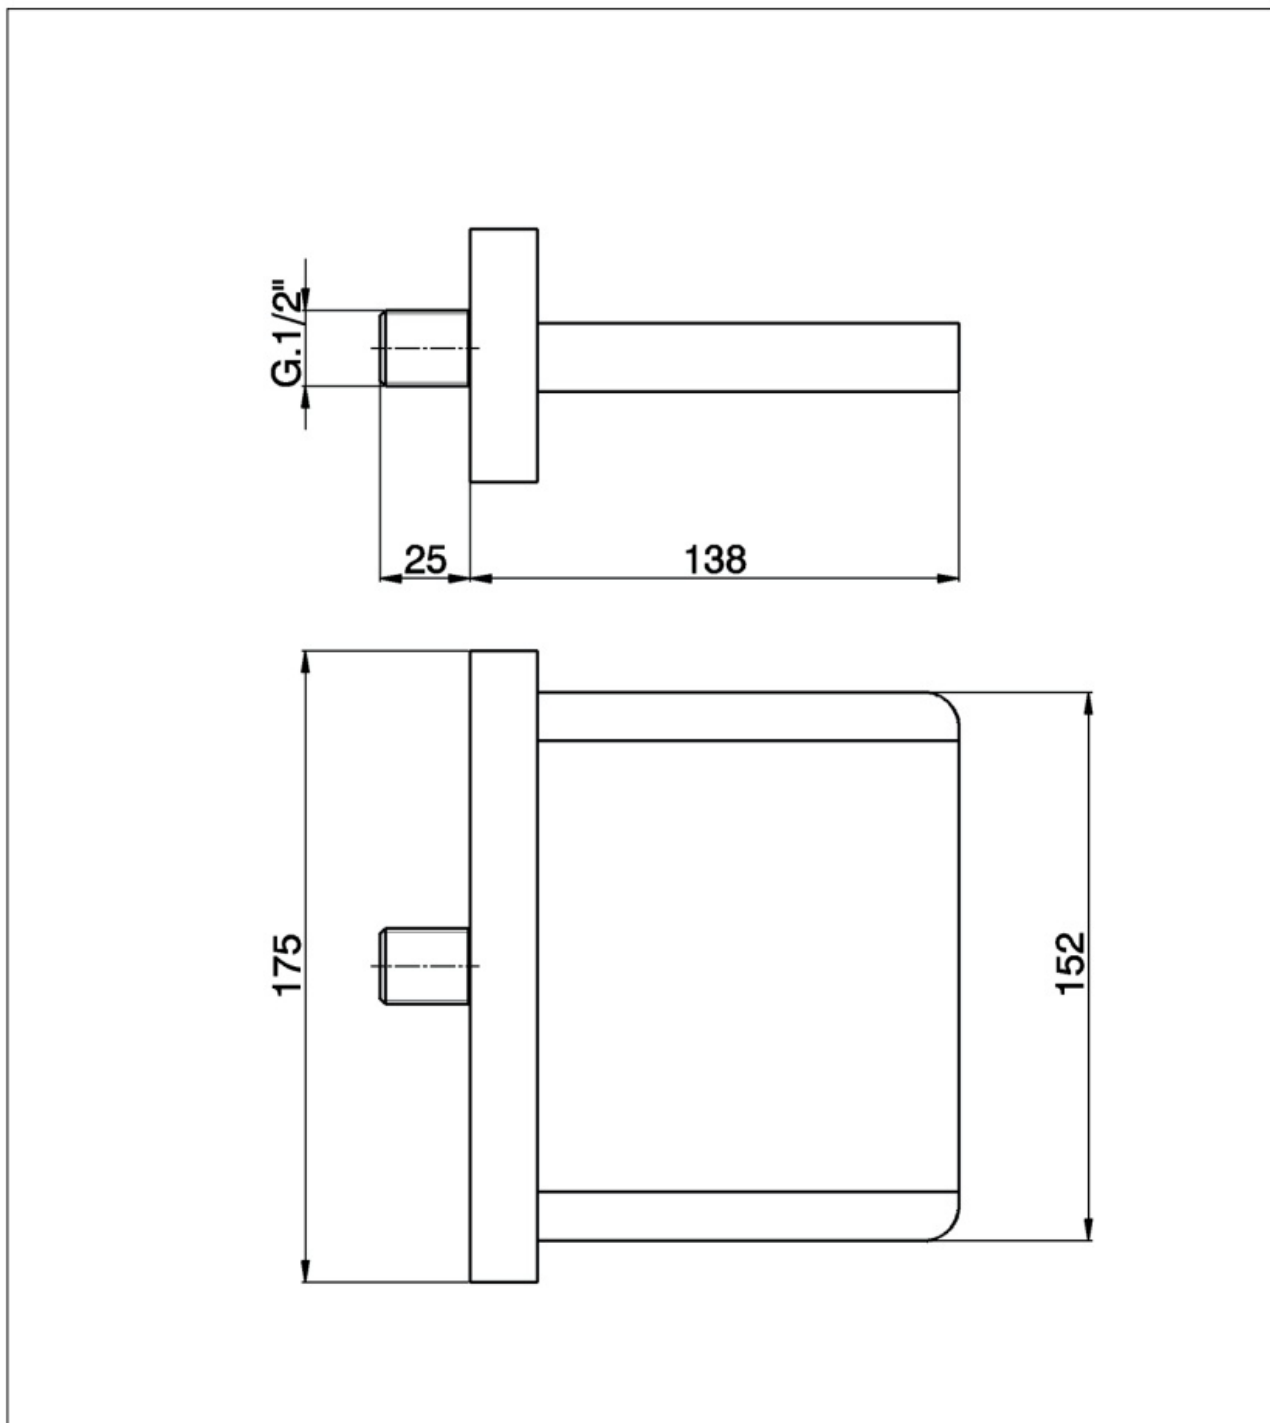

Maatvoering in mm.

PU5508	
Badwaterval	
01-10-2021