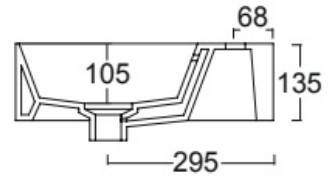

01-12-2021

Maatvoering in cm.

CP621
Cabinet links- en rechtsdraaiend
01-12-2021

B
810x135x460
1010x135x460
1210x135x460

Maatvoering in mm.

AL3433-AL3435-AL3437

Keramisch wastafelblad

01-12-2021