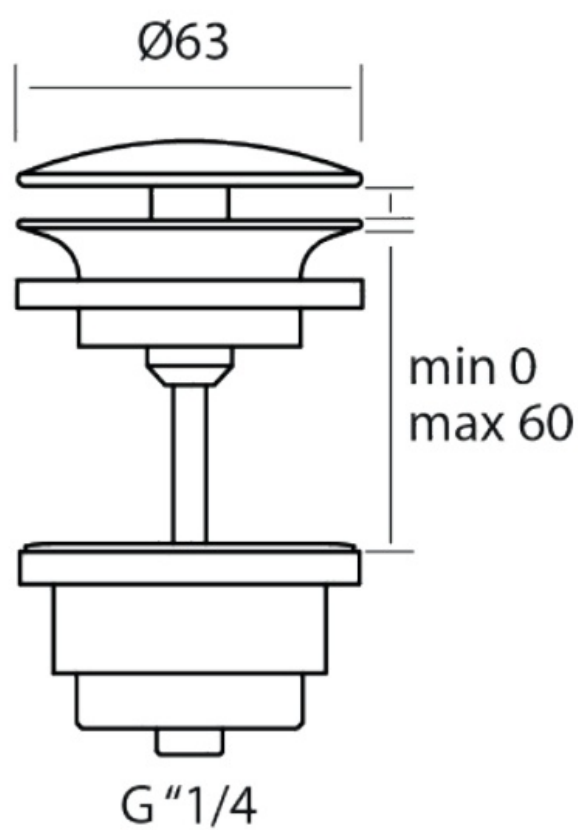

Maatvoering in mm.

RV1612	
Altijd-open-plug-RVS	
Versie 1. 21-04-2022