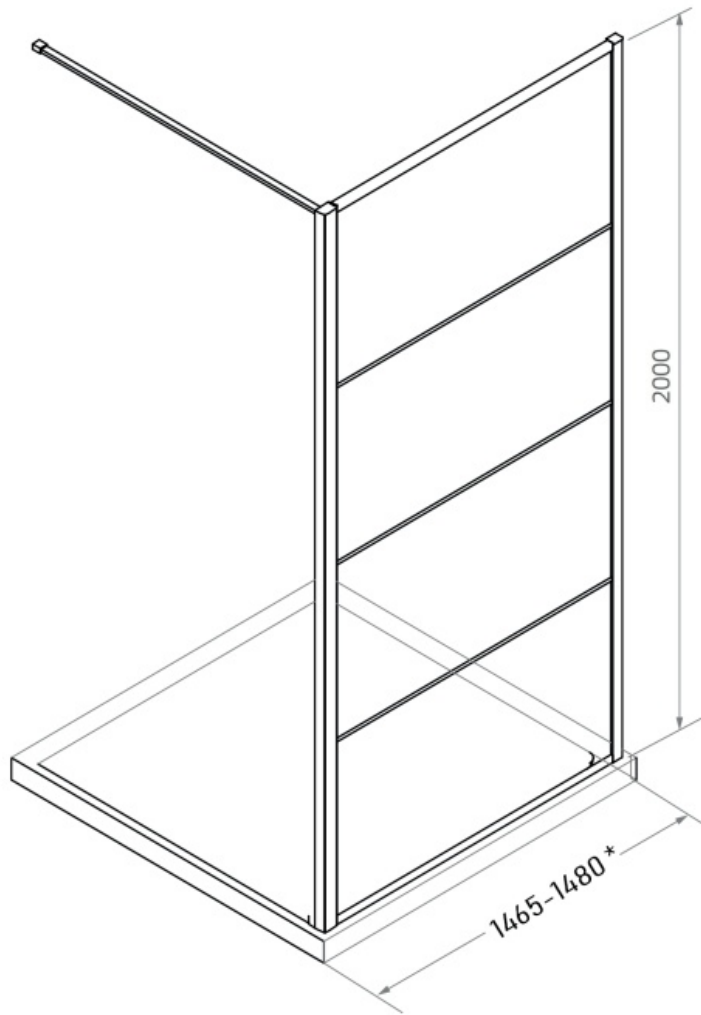

LP-707

Maatvoering in mm.

* Bij gebruik als hoekopstelling dient u 2,5 cm hier bij op te tellen voor het hoekprofiel.

LP-708 80x200

LP-710 100x200

LP-711 120x200

LP-712 140x200

LP-714 130x200