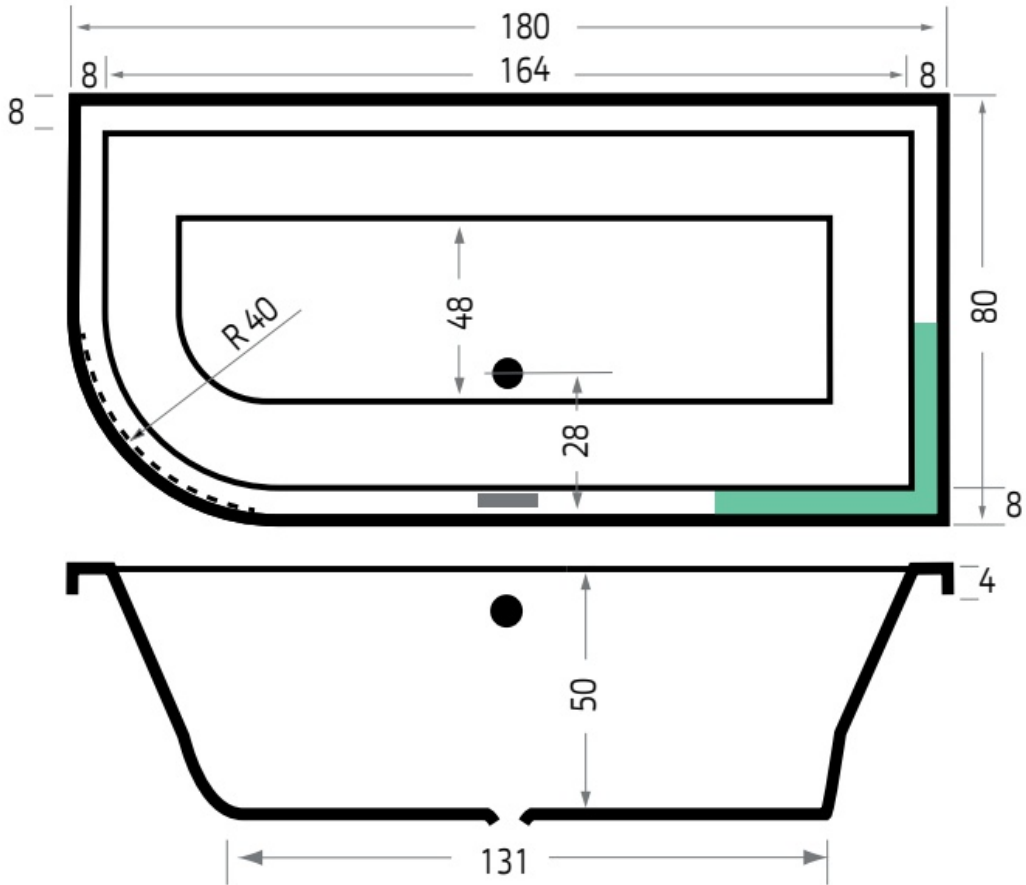

Maatvoering in cm.

Lucia 6890 Hoekbad	
Inbouwbad 180x80x44 cm	
Versie 1. 10-09-2021	

Maatvoering in cm.

Borneo 6805 Hoekbad	
Inbouwbad 140x140x44 cm	
Versie 1. 10-09-2021	

Maatvoering in cm.

Society 145 6860 Hoekbad
Inbouwbad 145x145x50 cm
Versie 1. 10-09-2021

Maatvoering in cm.

Sumba 6892	
Inbouwbad 175x80x45 cm	
Versie 1. 10-09-2021	

Maatvoering in cm.

Sumba 6893	
Inbouwbad 190x90x45 cm	
Versie 1. 10-09-2021	

Maatvoering in cm.

Gomera 6887	
Inbouwbad 170x75x49 cm	
Versie 1. 10-09-2021	

Maatvoering in cm.

Gomera 6856	
Inbouwbad 180x80x49 cm	
Versie 1. 10-09-2021	

Maatvoering in cm.

Gomera 6826	
Inbouwbad 190x90x49 cm	
Versie 1. 10-09-2021	

Maatvoering in cm.

Principe 6922 Links	
Inbouwbad 180x80x50 cm	
Versie 1. 10-09-2021	

Maatvoering in cm.

Principe 6923 Rechts
Inbouwbad 180x80x50 cm
Versie 1. 10-09-2021

Maatvoering in cm.

Principe Basic 6921
Inbouwbad 180x80x50 cm
Versie 1. 10-09-2021

Vrijstaande baden

Moniek	69-70
Isa	71
Rens	72-73
Britt	74-75
Noa	76
Cindy	77-78
Marina	79
Charley	80-84
Taylor	85
Dion	86