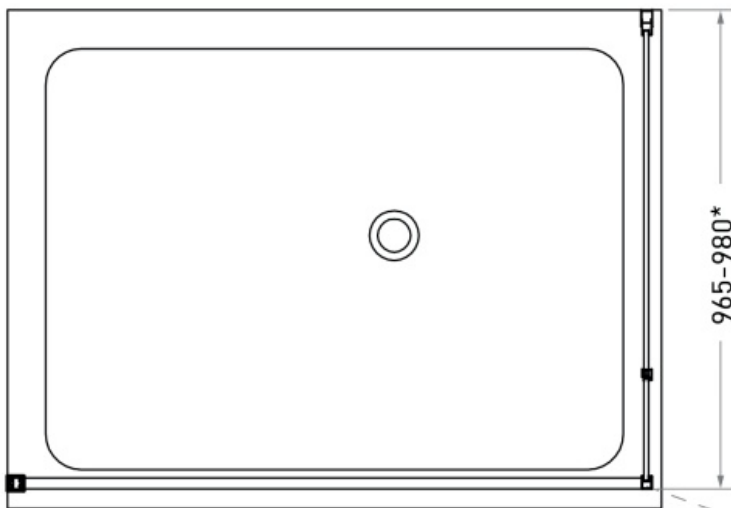

LP-771 120x200

LP-772

Maatvoering in mm.

* Bij gebruik als hoekopstelling dient u 2,5 cm hier bij op te tellen voor het hoekprofiel.

LP-773

Maatvoering in mm.

* Bij gebruik als hoekopstelling dient u 2,5 cm hier bij op te tellen voor het hoekprofiel.