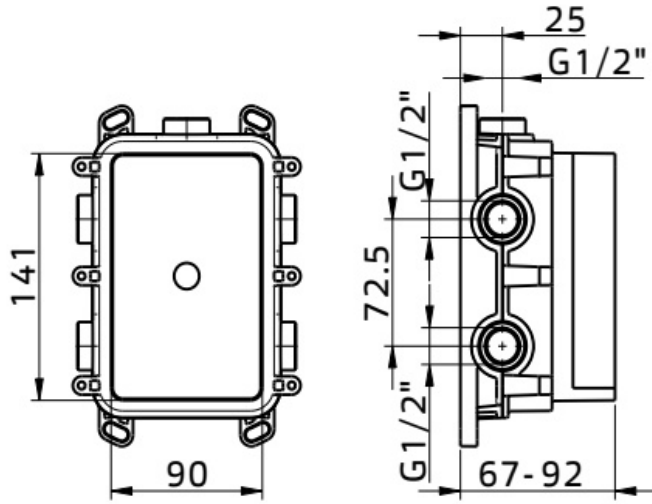

Maatvoering in mm.

AR5120-P	
Inbouw doucheset	
Versie 1. 20-04-2022