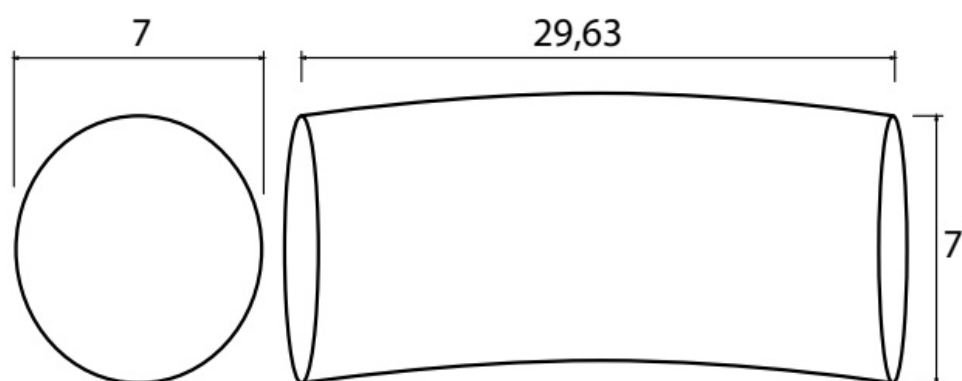

Maatvoering in cm.

Ease | BK05	
Badkussen 29,63x7 cm	
Versie 1. 10-09-2021