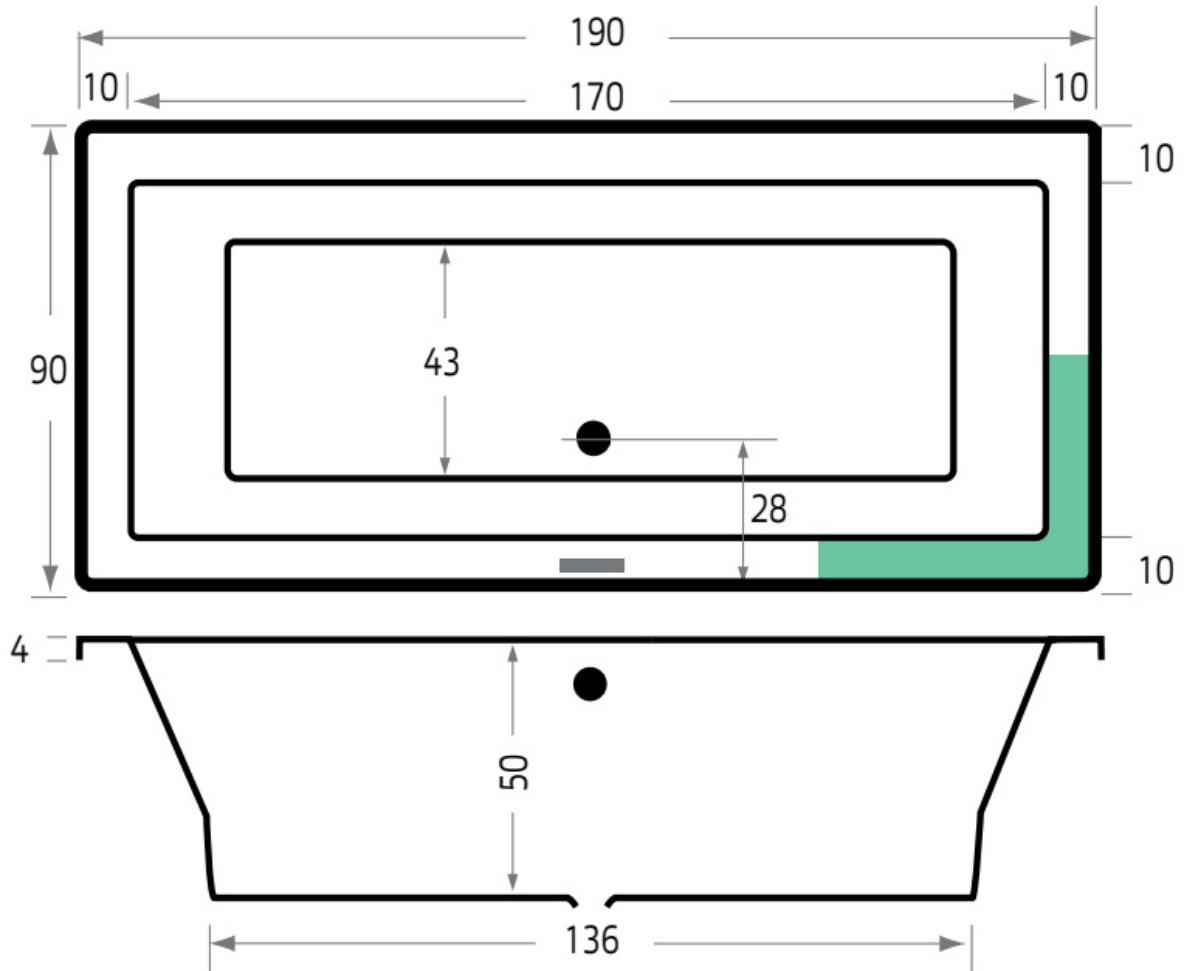

Maatvoering in cm.

Robijn 6988	
Inbouwbad 190x90x45 cm	
Versie 1. 10-09-2021	

Maatvoering in cm.

Society 6870
Inbouwbad 170x75x50 cm
Versie 1. 10-09-2021

Maatvoering in cm.

Society 6883	
Inbouwbad 175x80x50 cm	
Versie 1. 10-09-2021	

Maatvoering in cm.

Society 6853	
Inbouwbad 180x80x50 cm	
Versie 1. 10-09-2021	

Maatvoering in cm.

Society 6884	
Inbouwbad 180x90x50 cm	
Versie 1. 10-09-2021	

Maatvoering in cm.

Society 6924	
Inbouwbad 190x140x50 cm	
Versie 1. 10-09-2021	

Maatvoering in cm.

Society 6885	
Inbouwbad 190x80x50 cm	
Versie 1. 10-09-2021	

Maatvoering in cm.

Society 6854	
Inbouwbad 190x90x50 cm	
Versie 1. 10-09-2021	

Maatvoering in cm.

Society 6886	
Inbouwbad 200x90x50 cm	
Versie 1. 10-09-2021	