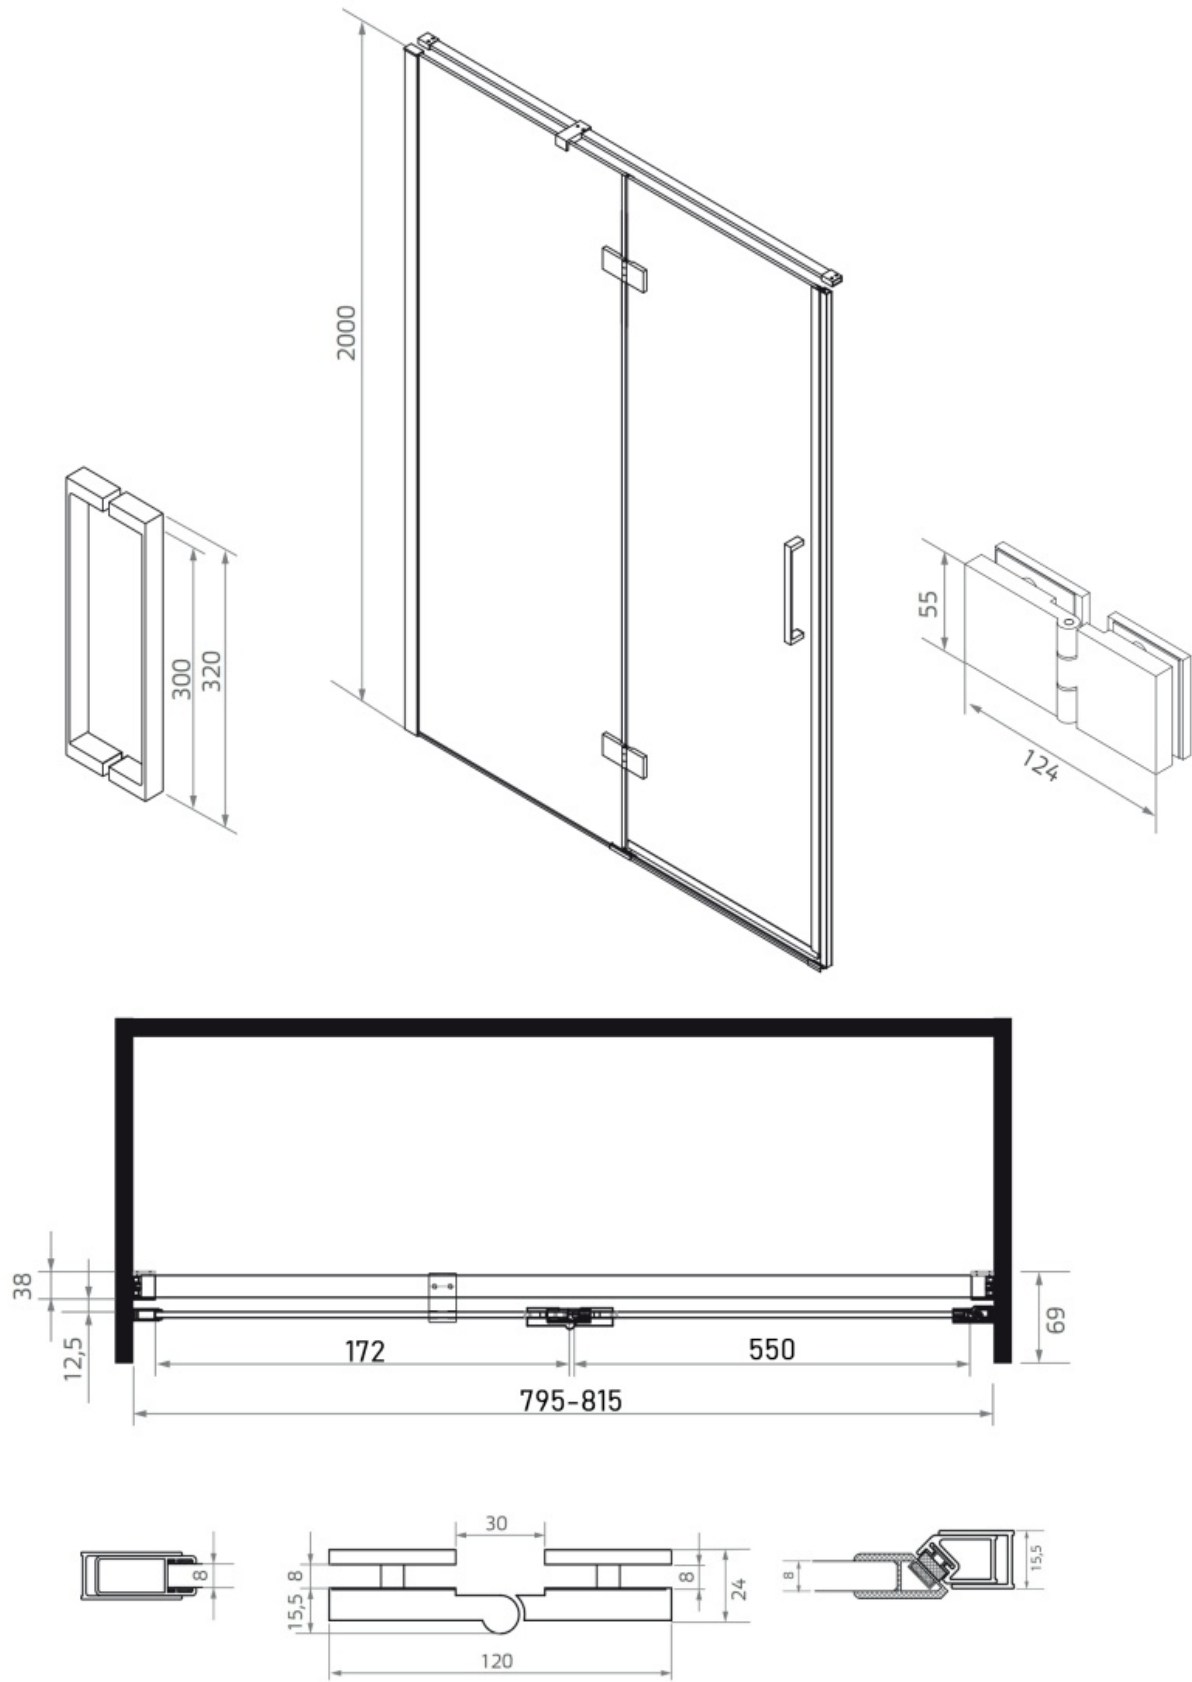

Maatvoering in mm.

LP-101 80x200