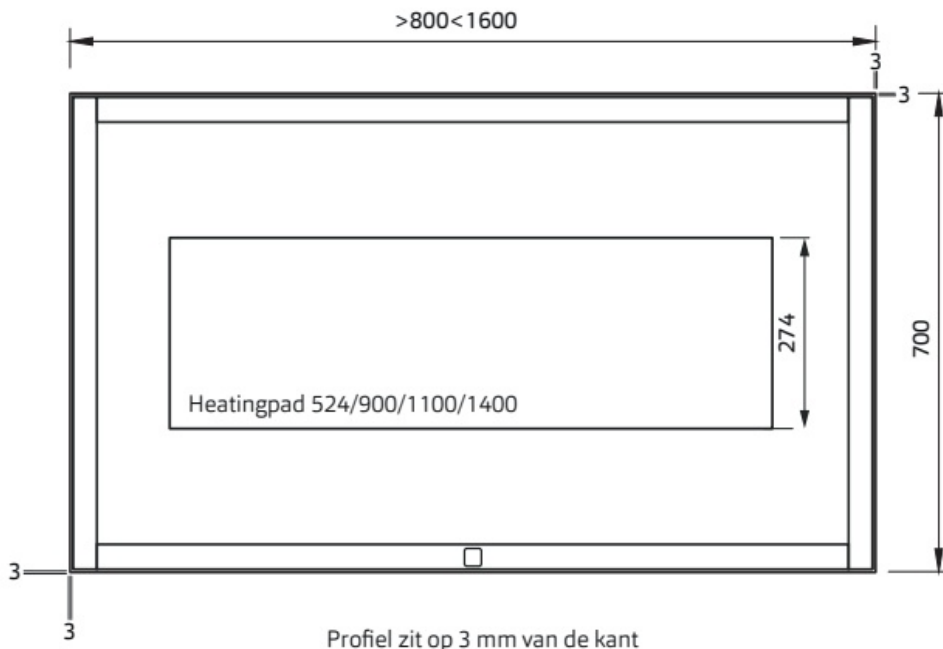

Voorkant

Achterkant

Maatvoering in mm.

Peschiera SPS5060 »SP54200

Spiegel met rondom indirecte spotless ledverlichting

01-12-2021

Voorkant

Achterkant