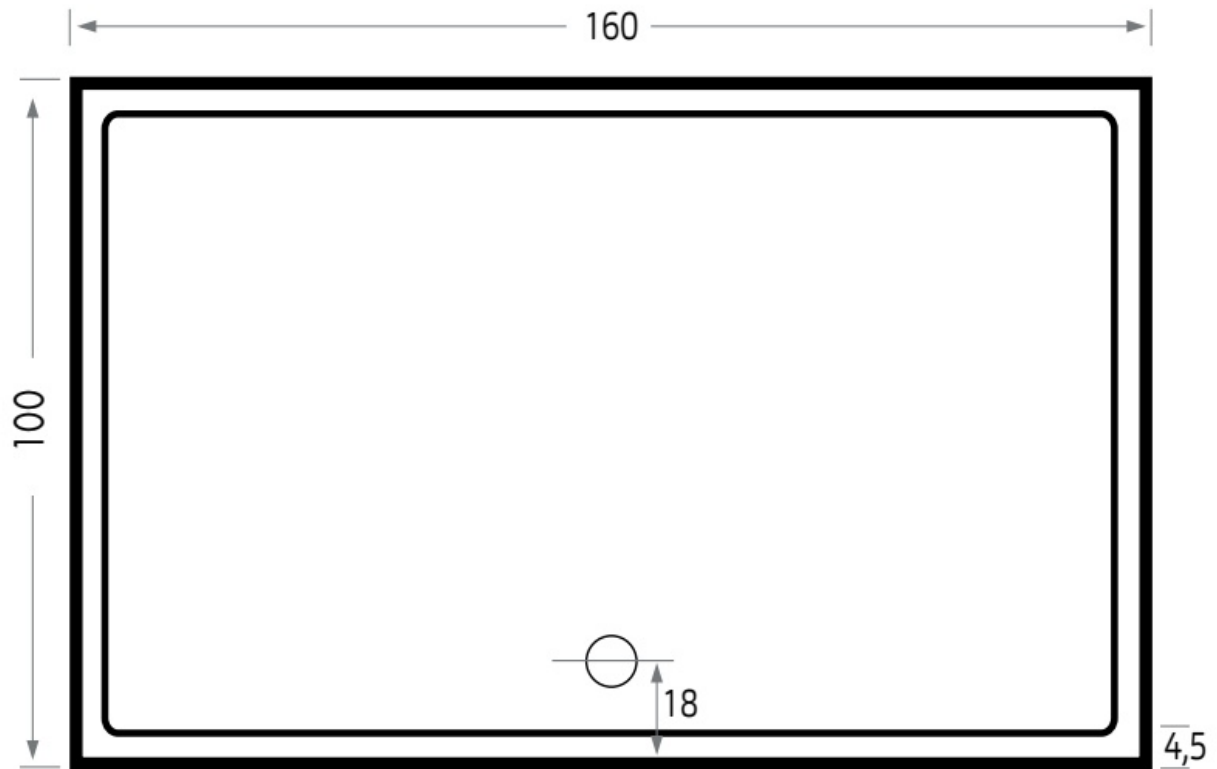

Maatvoering in cm.

6961 Mariana | 6661 Mariana Plus	
Douchebak 160x100 cm	
Versie 2. 16-05-2022