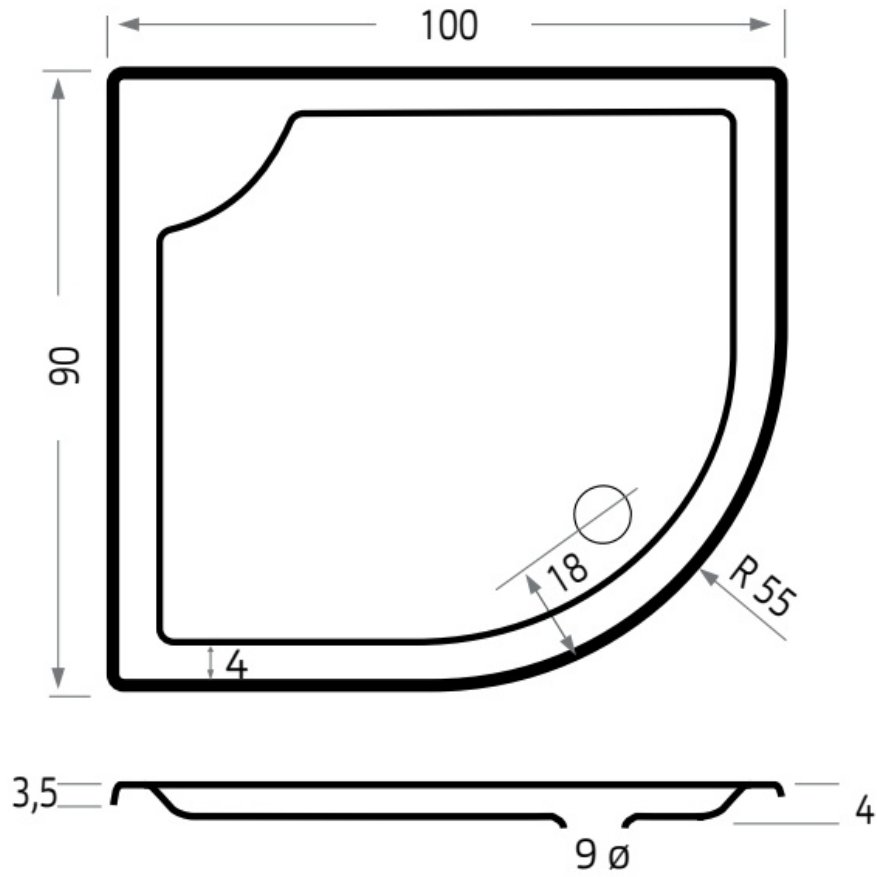

Maatvoering in cm.

6842 Bounty
Douchebak 90x80 cm
Versie 2. 03-10-2022

Maatvoering in cm.

6831 Bounty	
Douchebak 90x90 cm	
Versie 1. 10-09-2021	

Maatvoering in cm.

6843 Bounty	
Douchebak 100x90 cm	
Versie 1. 10-09-2021	