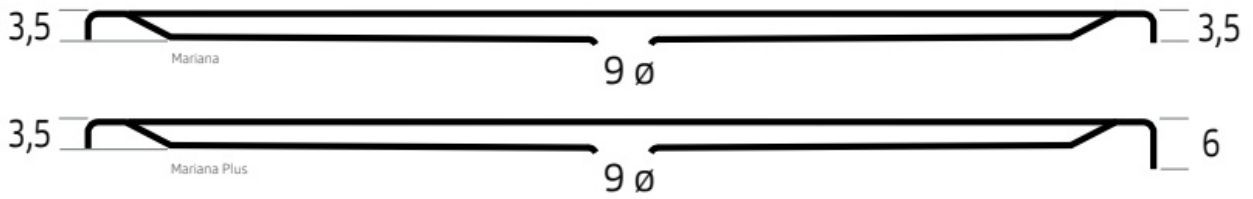

Maatvoering in cm.

6865 Mariana 6665 Mariana Plus
Douchebak 140x90 cm
Versie 2. 16-05-2022

Maatvoering in cm.

6959 Mariana 6659 Mariana Plus
Douchebak 140x100 cm
Versie 2. 16-05-2022

Maatvoering in cm.

6866 Mariana 6666 Mariana Plus	
Douchebak 150x80 cm	
Versie 2. 16-05-2022	

Maatvoering in cm.

6867 Mariana 6667 Mariana Plus
Douchebak 150x90 cm
Versie 2. 16-05-2022

Maatvoering in cm.

6960 Mariana 6660 Mariana Plus
Douchebak 150x100 cm
Versie 2. 16-05-2022

Maatvoering in cm.

6889 Mariana 6689 Mariana Plus
Douchebak 160x80 cm
Versie 2. 16-05-2022

Maatvoering in cm.

6895 Mariana 6695 Mariana Plus
Douchebak 160x90 cm
Versie 2. 16-05-2022

Maatvoering in cm.

6961 Mariana 6661 Mariana Plus	
Douchebak 160x100 cm	
Versie 2. 16-05-2022	

Maatvoering in cm.