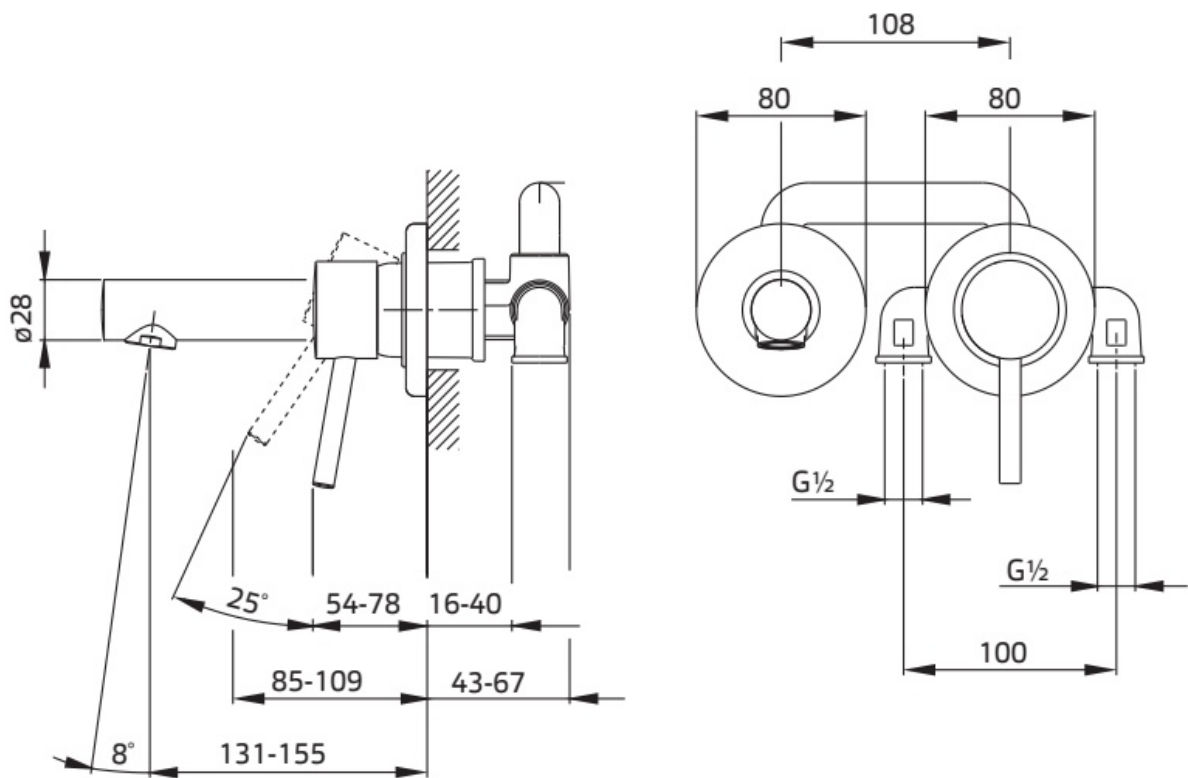

Maatvoering in mm.

DU5423

Inbouw wastafelkraan

01-10-2021