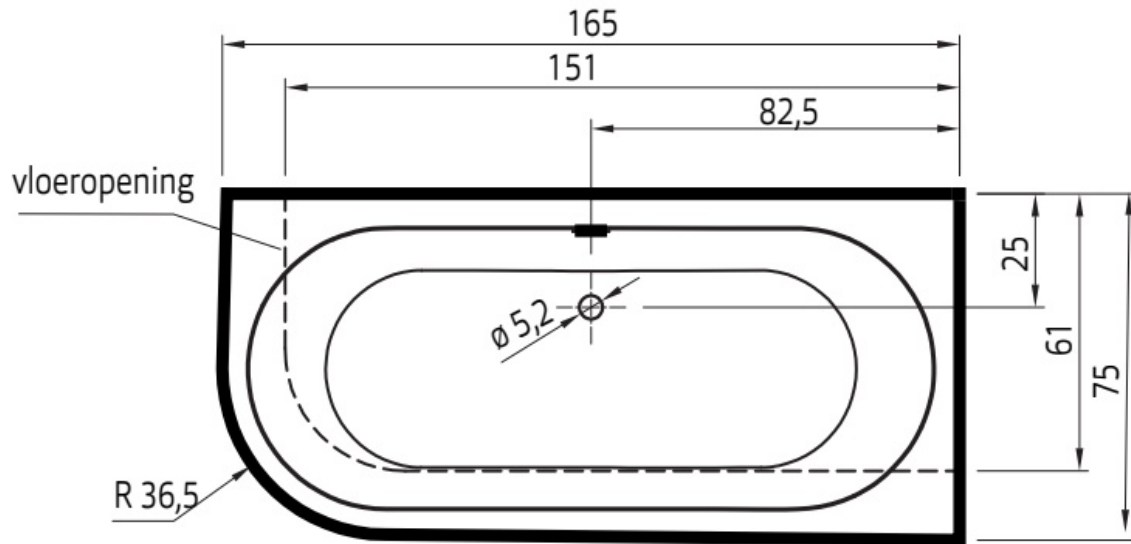

Maatvoering in cm.

Charley 7005	
Vrijstaand bad 180x80x60 cm	
Versie 1. 10-09-2021	

Maatvoering in cm.

Charley hoek 7015 Rechts	
Vrijstaand bad 180x80x60 cm	
Versie 1. 10-09-2021	

Maatvoering in cm.

Charley hoek 7016 Links
Vrijstaand bad 180x80x60 cm
Versie 1. 10-09-2021

Maatvoering in cm.

Charley hoek 7036 Rechts
Vrijstaand bad 165x75x58 cm
Versie 1. 10-09-2021

Maatvoering in cm.

Charley 7020
Vrijstaand bad 165x75x60 cm
Versie 1. 10-09-2021

Maatvoering in cm.

Charley hoek 7037 Links
Vrijstaand bad 165x75x58 cm
Versie 1. 10-09-2021