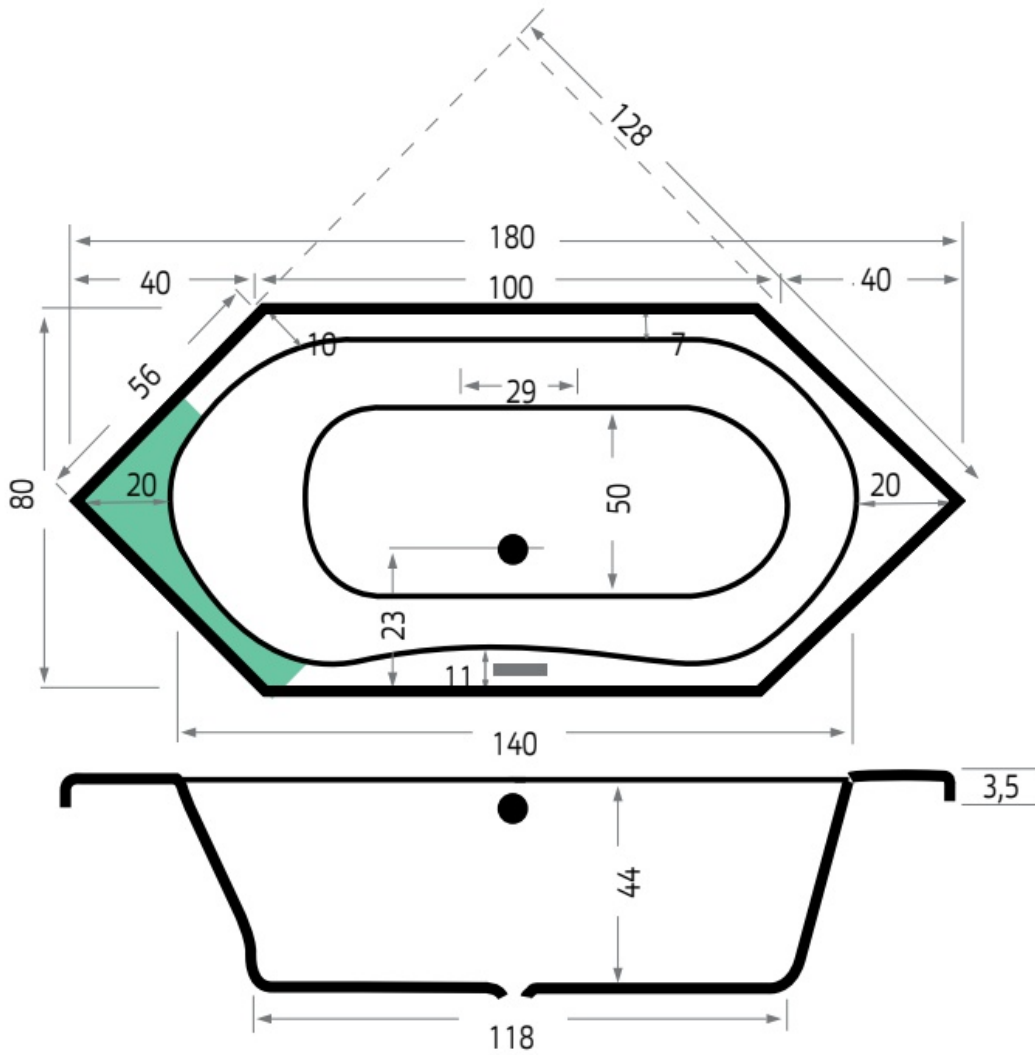

Maatvoering in cm.

Menorca 6862	
Inbouwbad 145x145x50 cm	
Versie 1. 10-09-2021	

Maatvoering in cm.

Cyprus 6864 Hoekbad	
Inbouwbad 145x145x50 cm	
Versie 1. 10-09-2021	

Maatvoering in cm.

Orona 6861 Hoekbad	
Inbouwbad 190x90x50 cm	
Versie 1. 10-09-2021	

Maatvoering in cm.

Lucia 6890 Hoekbad	
Inbouwbad 180x80x44 cm	
Versie 1. 10-09-2021	

Maatvoering in cm.

Borneo 6805 Hoekbad	
Inbouwbad 140x140x44 cm	
Versie 1. 10-09-2021	

Maatvoering in cm.

Society 145 6860 Hoekbad
Inbouwbad 145x145x50 cm
Versie 1. 10-09-2021

Maatvoering in cm.

Gomera 6856	
Inbouwbad 180x80x49 cm	
Versie 1. 10-09-2021	

Maatvoering in cm.

Gomera 6826	
Inbouwbad 190x90x49 cm	
Versie 1. 10-09-2021	

Maatvoering in cm.

Principe 6922 Links	
Inbouwbad 180x80x50 cm	
Versie 1. 10-09-2021	