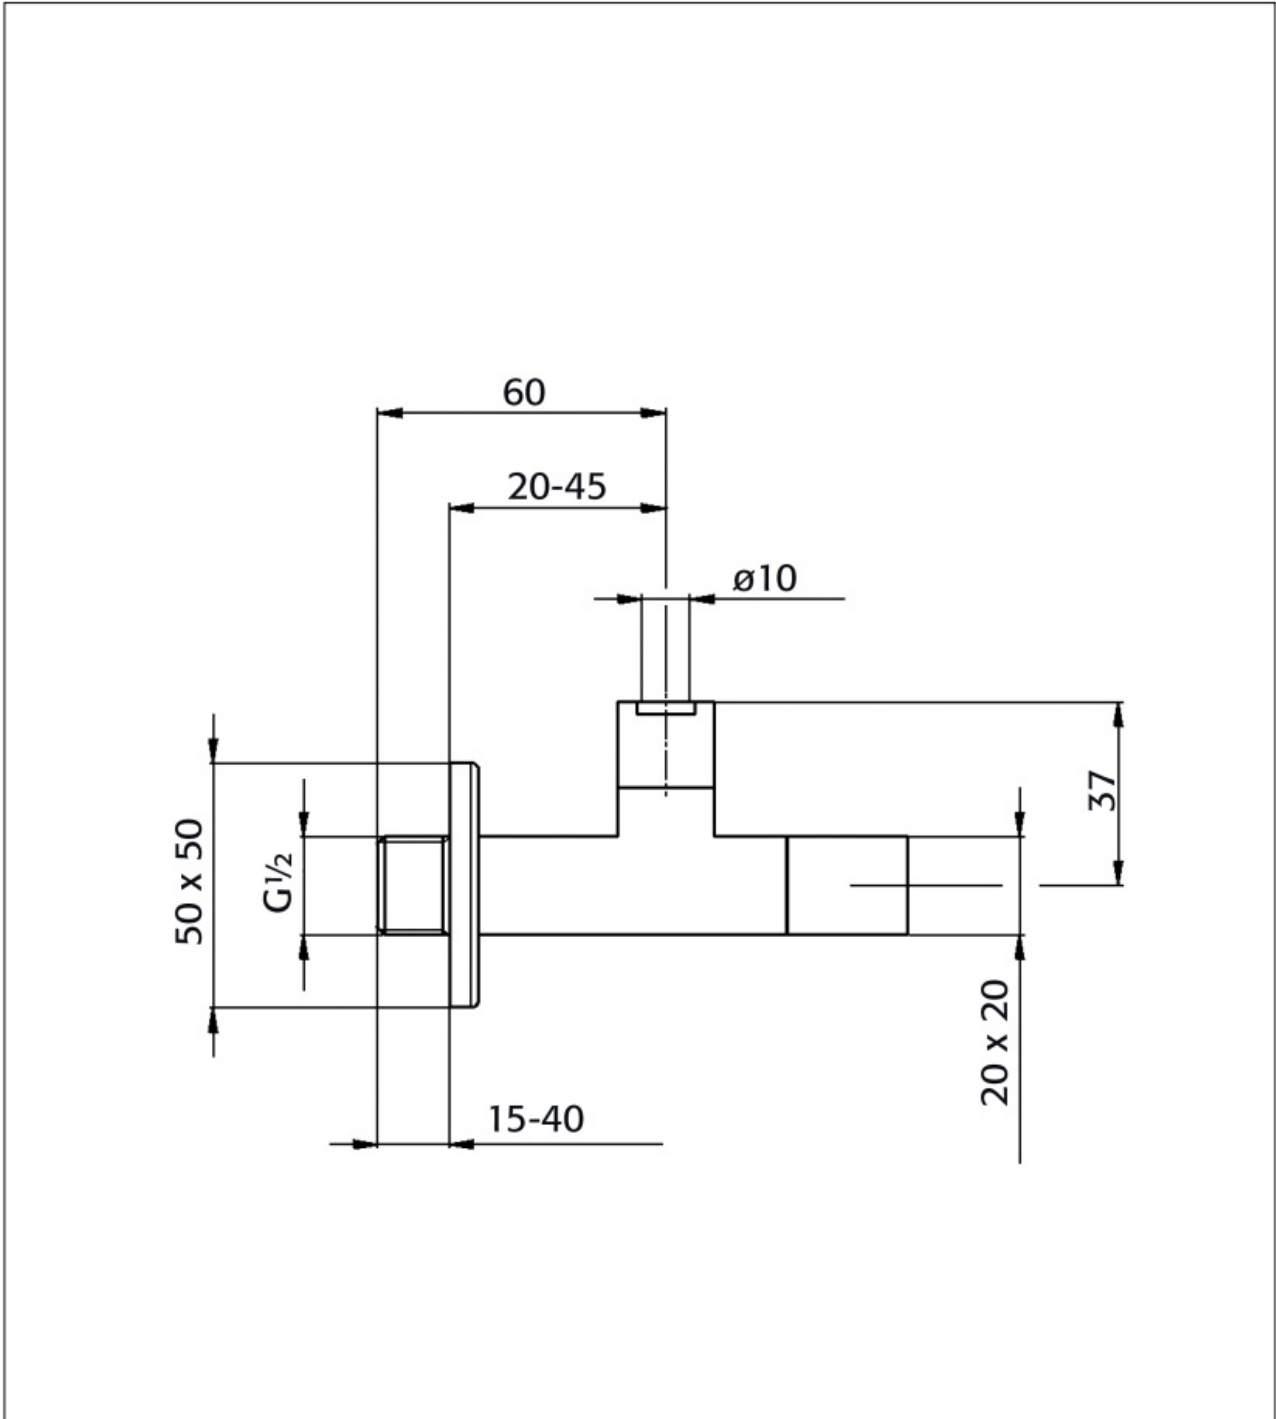

Maatvoering in mm.

PU5506	
Stopkraan rond	
01-10-2021	

Maatvoering in mm.

PU5507	
Stopkraan vierkant	
01-10-2021	

DB3027

Maatvoering in mm.

DB3027
Designsifon messing
01-12-2021

Maatvoering in mm.