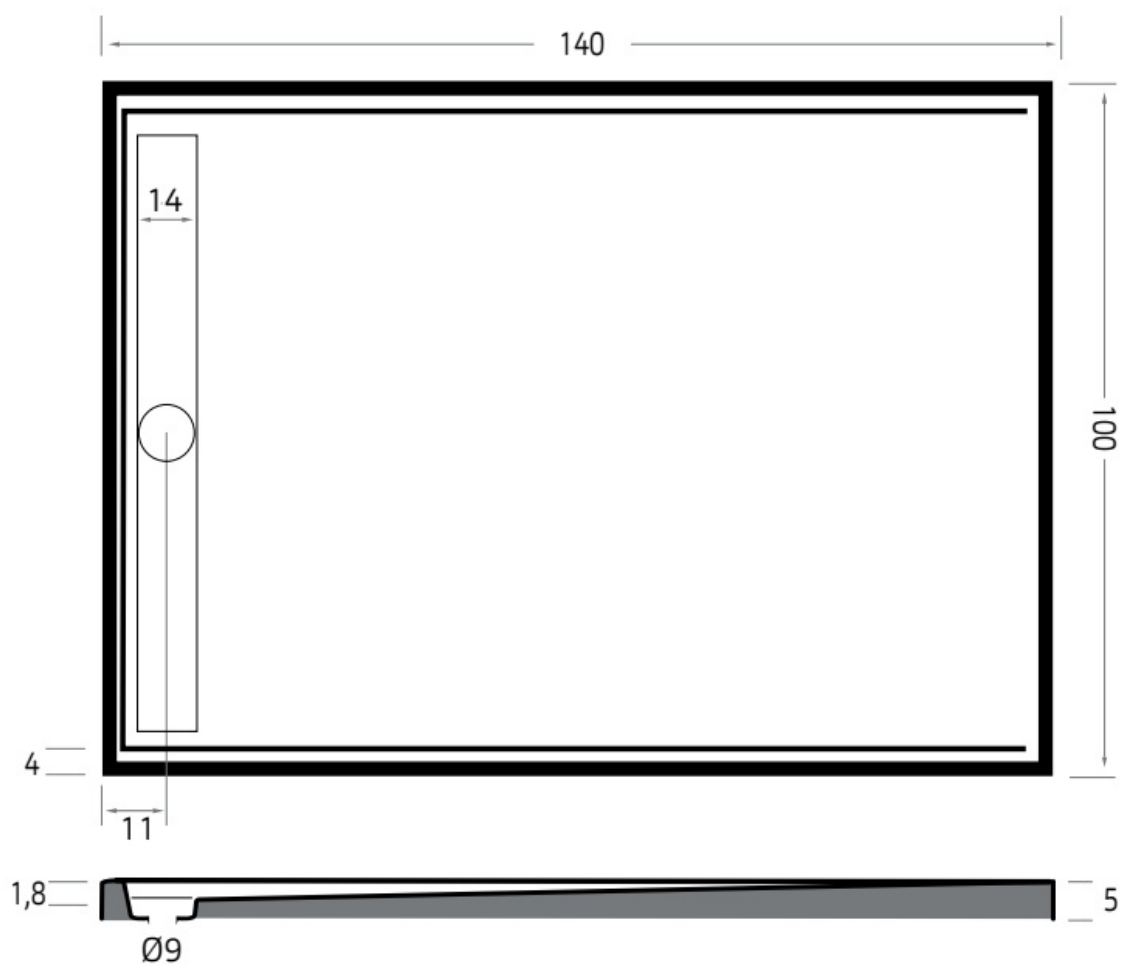

Maatvoering in cm.

6950 Easy Tray	
Douchevloer 100x100 cm	
Versie 1. 10-09-2021	

Maatvoering in cm.

6953 Easy Tray	
Douchevloer 110x80 cm	
Versie 1. 10-09-2021	

Maatvoering in cm.

6954 Easy Tray	
Douchevloer 110x90 cm	
Versie 1. 10-09-2021	

Maatvoering in cm.

6942 Easy Tray	
Douchevloer 120x80 cm	
Versie 1. 10-09-2021	

Maatvoering in cm.

6946 Easy Tray	
Douchevloer 120x90 cm	
Versie 1. 10-09-2021	

Maatvoering in cm.

6951 Easy Tray	
Douchevloer 120x100 cm	
Versie 1. 10-09-2021	

Maatvoering in cm.

6943 Easy Tray	
Douchevloer 140x80 cm	
Versie 1. 10-09-2021	

Maatvoering in cm.

6947 Easy Tray	
Douchevloer 140x90 cm	
Versie 1. 10-09-2021	

Maatvoering in cm.

6978 Easy Tray	
Douchevloer 140x100 cm	
Versie 1. 10-09-2021	