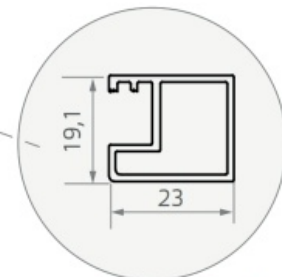

LP-771 120x200

LP-772

Maatvoering in mm.

* Bij gebruik als hoekopstelling dient u 2,5 cm hier bij op te tellen voor het hoekprofiel.

LP-773

Maatvoering in mm.

* Bij gebruik als hoekopstelling dient u 2,5 cm hier bij op te tellen voor het hoekprofiel.

LP-774

Maatvoering in mm.

* Bij gebruik als hoekopstelling dient u 2,5 cm hier bij op te tellen voor het hoekprofiel.

LP-775

Maatvoering in mm.

* Bij gebruik als hoekopstelling dient u 2,5 cm hier bij op te tellen voor het hoekprofiel.