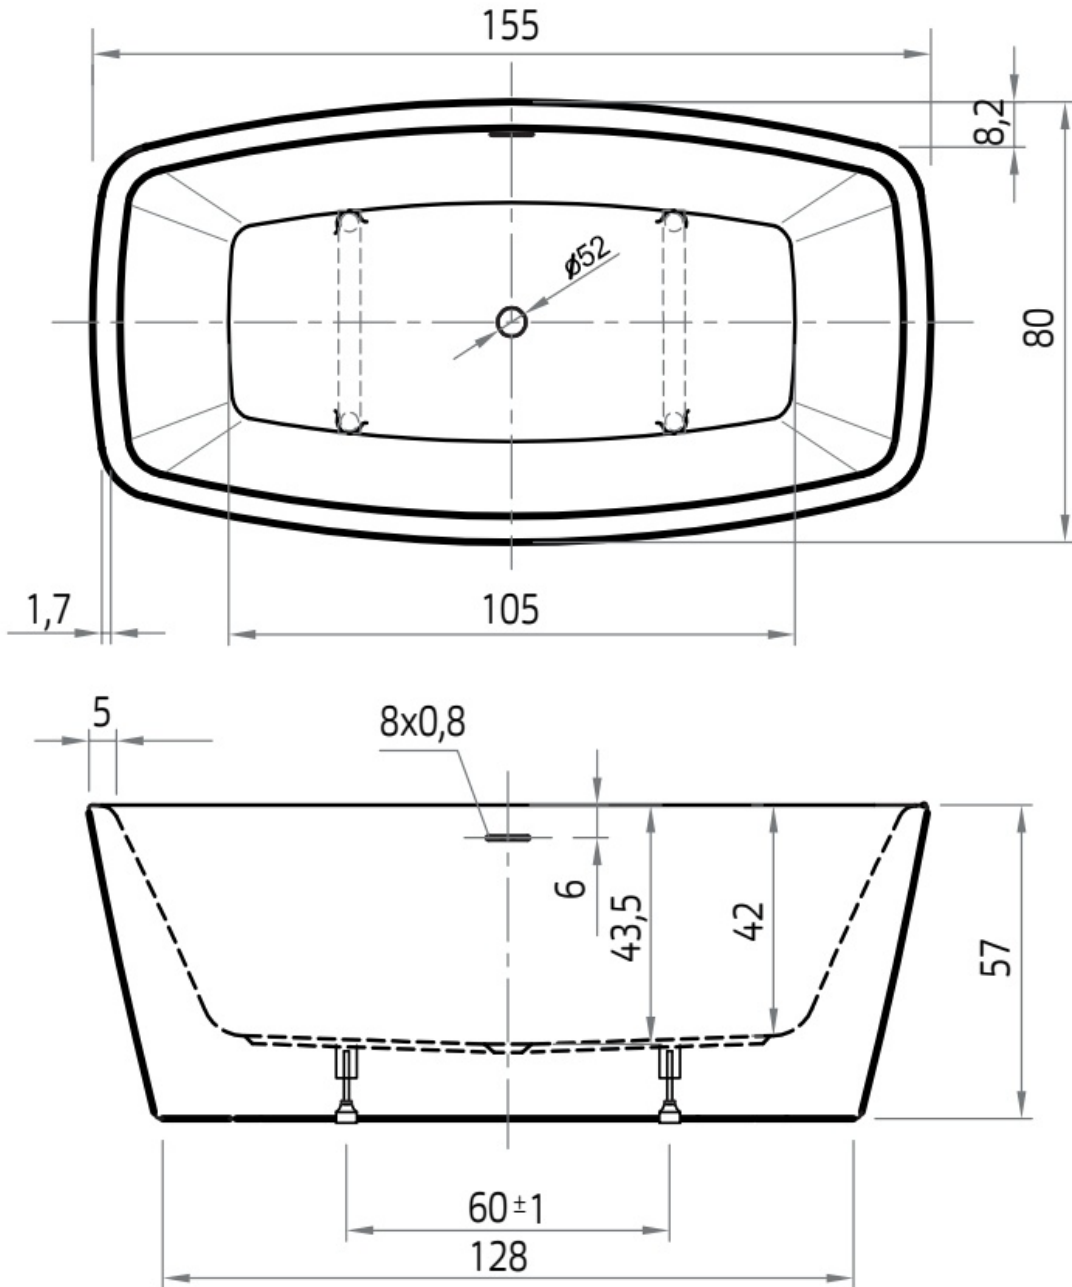

Maatvoering in cm.

Moniek | 7019
Vrijstaand bad 155x80x57 cm
Versie 1. 10-09-2021