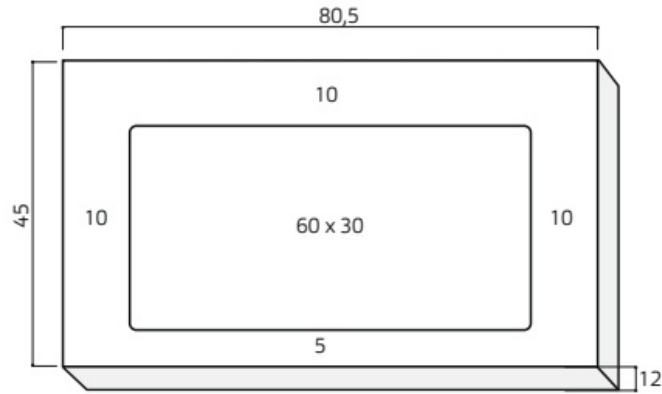

B
810x135x460
1010x135x460

Maatvoering in mm.

AL3434-AL3436

Keramisch wastafelblad met wegzetvlak en kom links

01-12-2021

Maatvoering in cm.

T0471-473-474

Blad met R2 wastafel in het midden