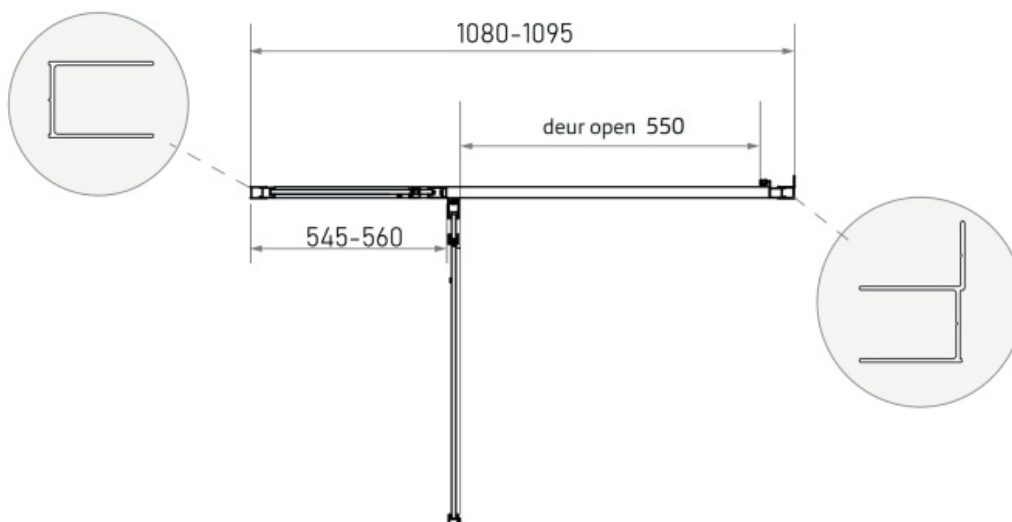

LP-715 80x200

LP-716 90x200

LP-717 100x200

LP-718 120x200

LP-740 70x200

LP-742 90x200

LP-743 70x200

Stelbereik spatwand: 29-30,5 cm

LP-750

Maatvoering in mm.

* v = stelbereik vrijstaande wand
h = stelbereik als hoekopstelling (hoekprofiel)

LP-760 30x200

Maatvoering in mm.

- * v = stelbereik vrijstaande wand
- h = stelbereik als hoekopstelling (hoekprofiel)