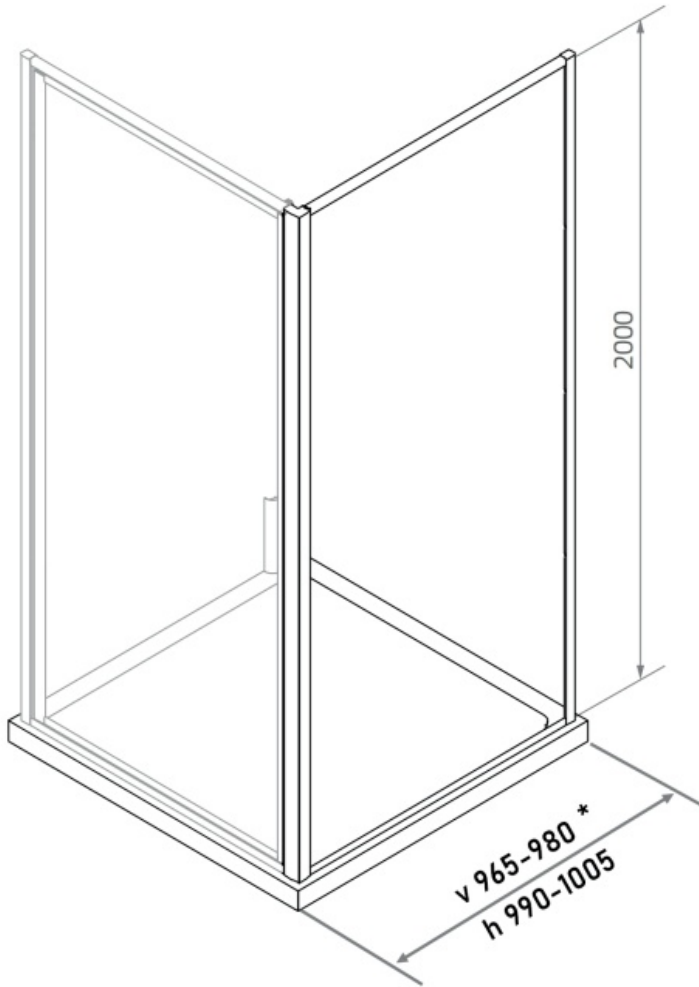

Maatvoering in mm.

- v = stelbereik vrijstaande wand
- h = stelbereik als hoekopstelling (hoekprofiel)

LP-763 100x200