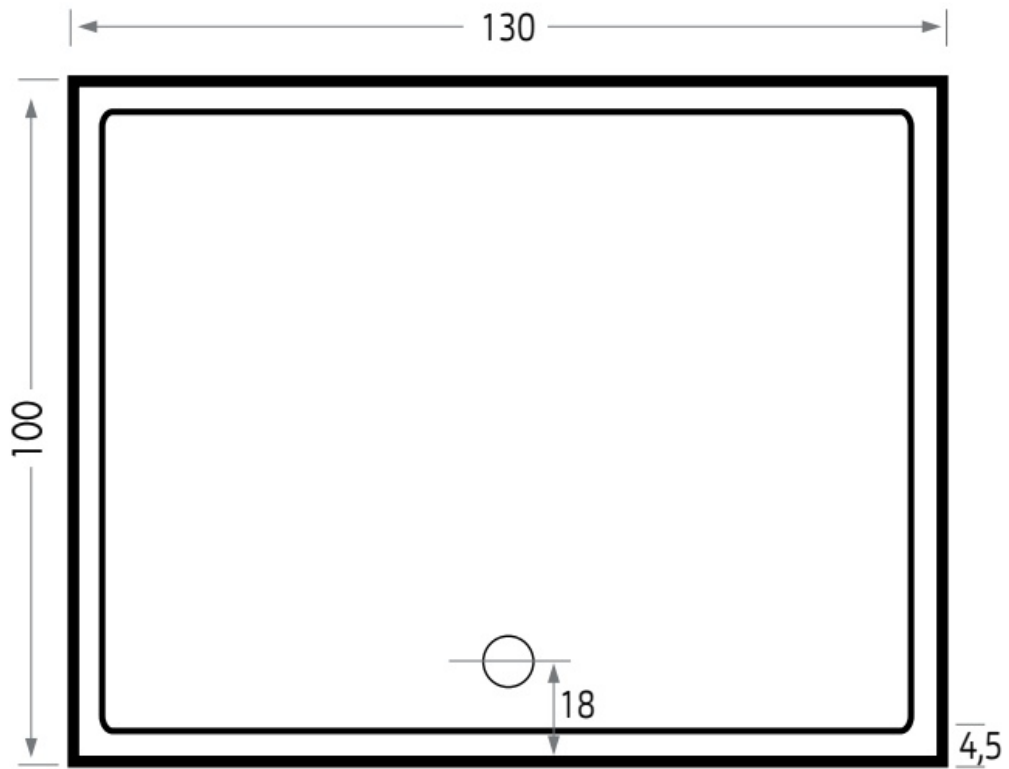

Maatvoering in cm.

6958 Mariana | 6658 Mariana Plus
Douchebak 130x100 cm
Versie 2. 16-05-2022