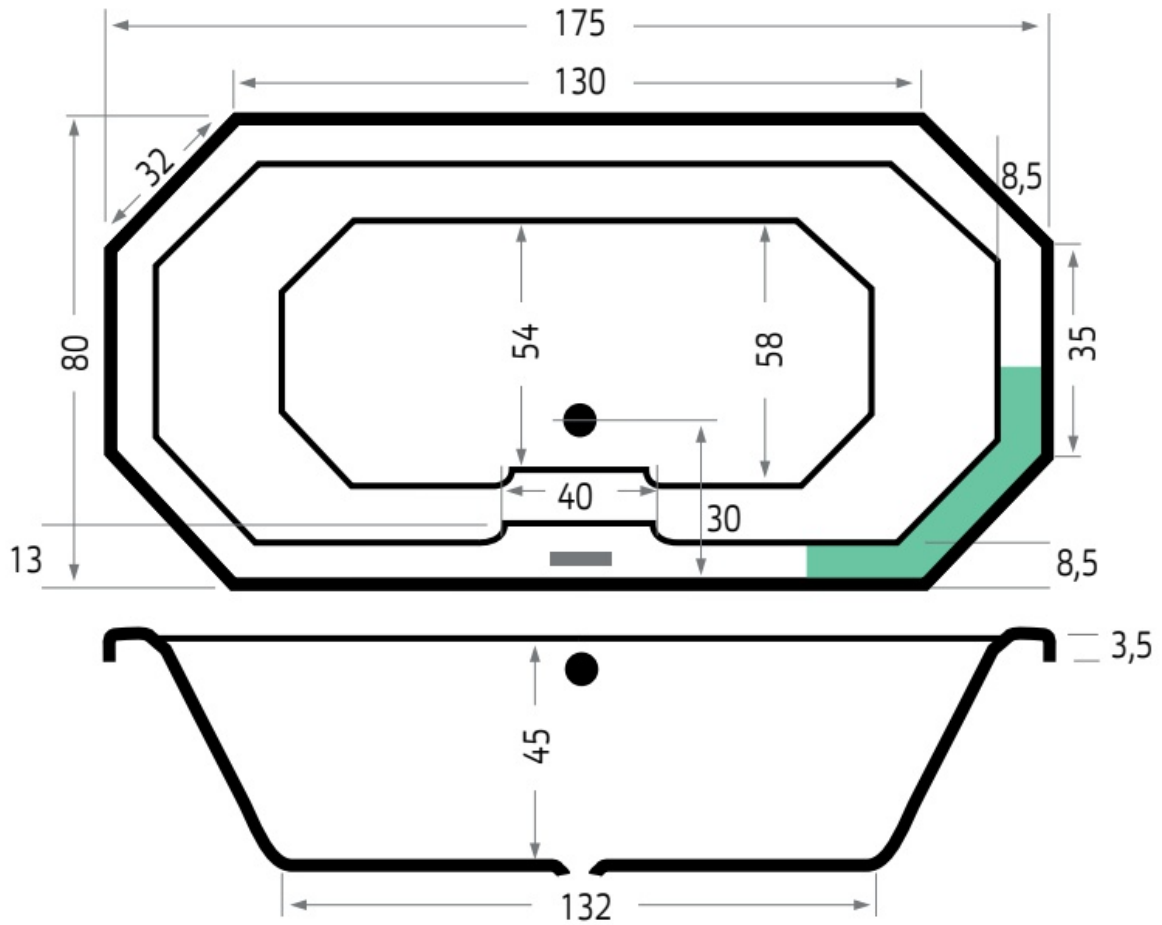

Maatvoering in cm.

Menorca 6862	
Inbouwbad 145x145x50 cm	
Versie 1. 10-09-2021	

Maatvoering in cm.

Cyprus 6864 Hoekbad	
Inbouwbad 145x145x50 cm	
Versie 1. 10-09-2021	

Maatvoering in cm.

Orona 6861 Hoekbad	
Inbouwbad 190x90x50 cm	
Versie 1. 10-09-2021	

Maatvoering in cm.

Lucia 6890 Hoekbad	
Inbouwbad 180x80x44 cm	
Versie 1. 10-09-2021	

Maatvoering in cm.

Borneo 6805 Hoekbad	
Inbouwbad 140x140x44 cm	
Versie 1. 10-09-2021	

Maatvoering in cm.

Society 145 6860 Hoekbad
Inbouwbad 145x145x50 cm
Versie 1. 10-09-2021

Maatvoering in cm.

Sumba 6892	
Inbouwbad 175x80x45 cm	
Versie 1. 10-09-2021	

Maatvoering in cm.

Sumba 6893	
Inbouwbad 190x90x45 cm	
Versie 1. 10-09-2021	

Maatvoering in cm.

Gomera 6887	
Inbouwbad 170x75x49 cm	
Versie 1. 10-09-2021	

Maatvoering in cm.

Gomera 6856	
Inbouwbad 180x80x49 cm	
Versie 1. 10-09-2021	

Maatvoering in cm.

Gomera 6826	
Inbouwbad 190x90x49 cm	
Versie 1. 10-09-2021	

Maatvoering in cm.

Principe 6922 Links	
Inbouwbad 180x80x50 cm	
Versie 1. 10-09-2021	