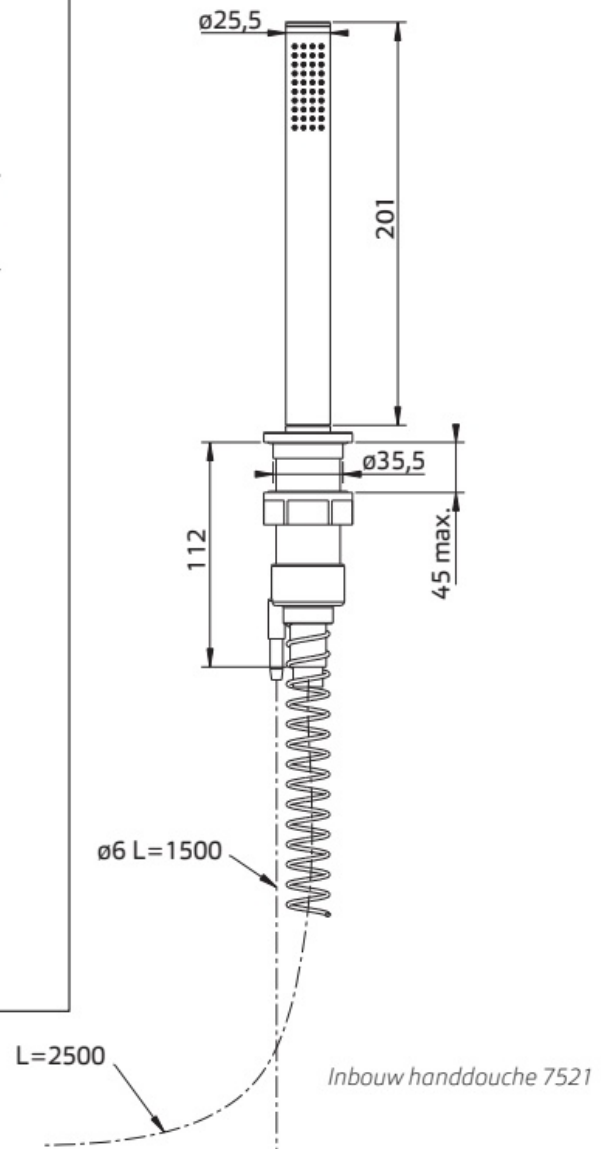

Maatvoering in mm.

CN5321	
Thermostatische inbouw badset	
01-10-2021