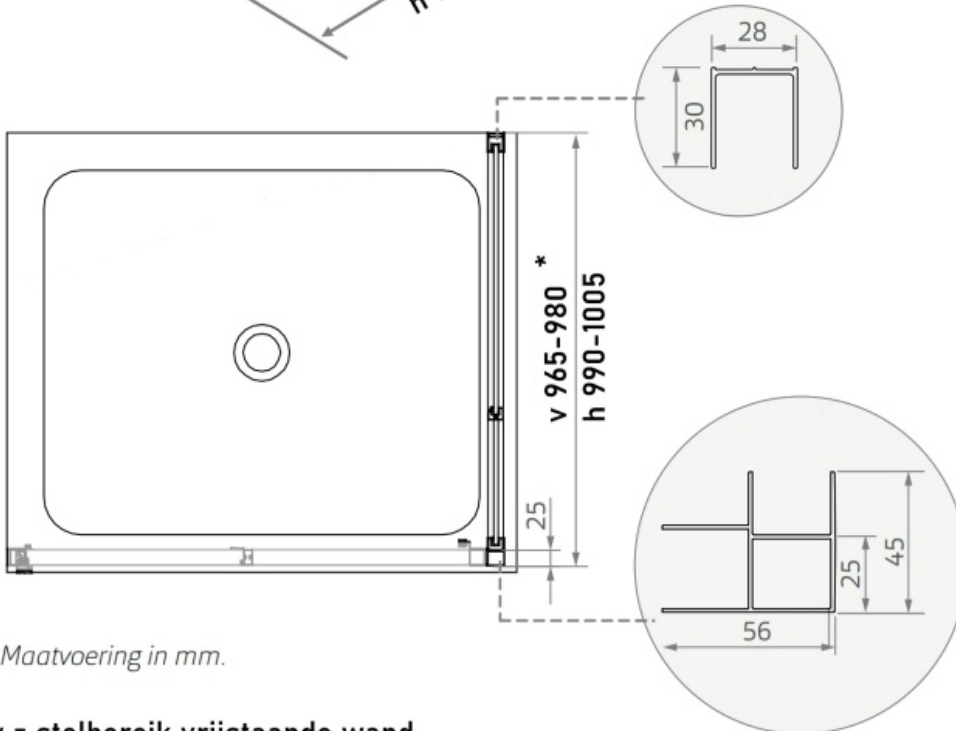

LP-750

Maatvoering in mm.

* v = stelbereik vrijstaande wand
h = stelbereik als hoekopstelling (hoekprofiel)

LP-760 30x200

Maatvoering in mm.

- * v = stelbereik vrijstaande wand
- h = stelbereik als hoekopstelling (hoekprofiel)

LP-761 80x200

Maatvoering in mm.

- * v = stelbereik vrijstaande wand
- h = stelbereik als hoekopstelling (hoekprofiel)

LP-762 90x200

Maatvoering in mm.

- * v = stelbereik vrijstaande wand
- h = stelbereik als hoekopstelling (hoekprofiel)

LP-763 100x200

Maatvoering in mm.

- * v = stelbereik vrijstaande wand
- h = stelbereik als hoekopstelling (hoekprofiel)

LP-764 110x200

Maatvoering in mm.

- * v = stelbereik vrijstaande wand
- h = stelbereik als hoekopstelling (hoekprofiel)