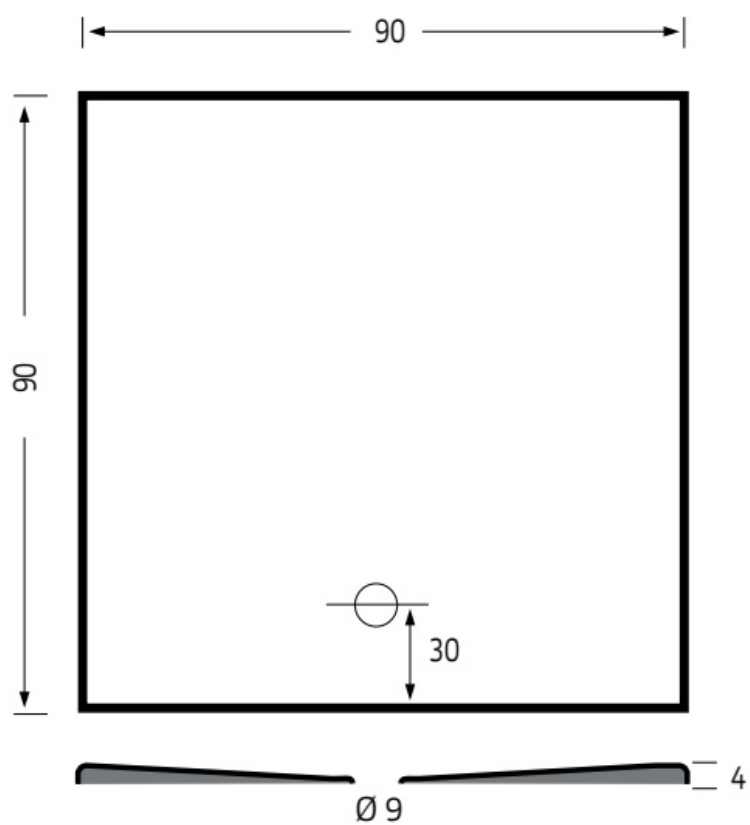

Maatvoering in cm.

6910 Flat	
Douchevloer 90x90 cm	
Versie 1. 10-09-2021