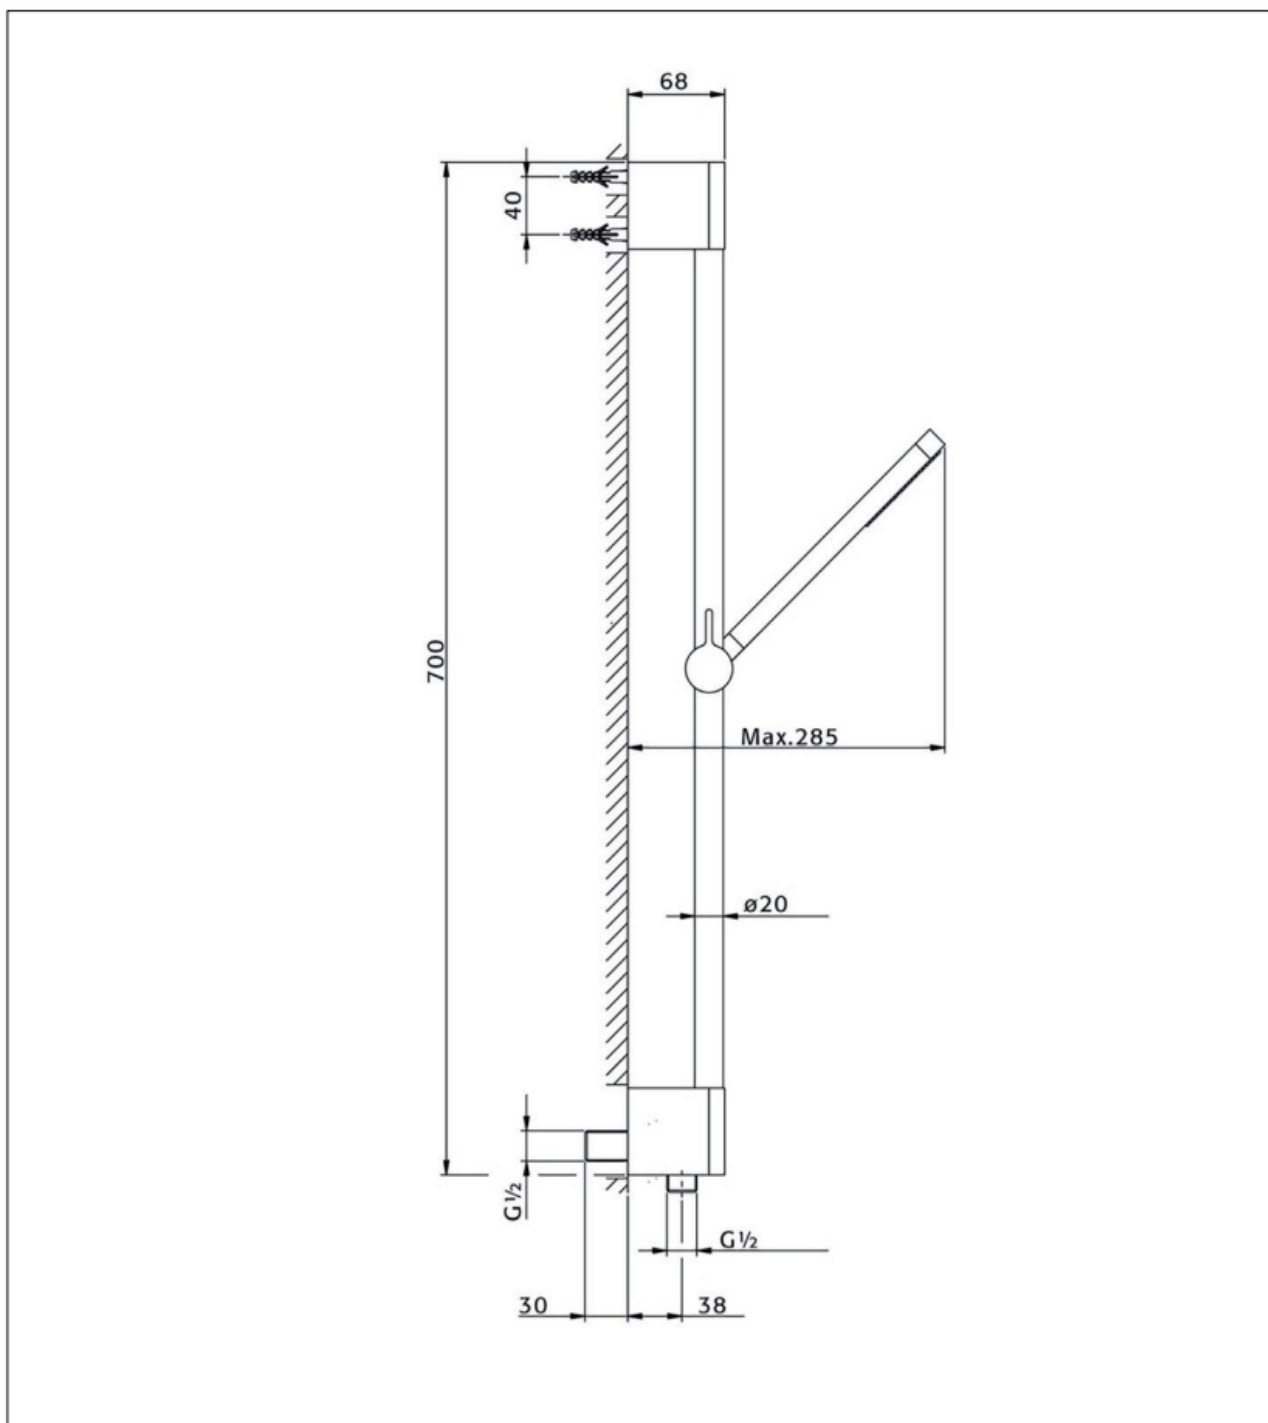

Maatvoering in mm.

PU5960	
Glijstangset met geïntegreerde inlaat	
01-10-2021