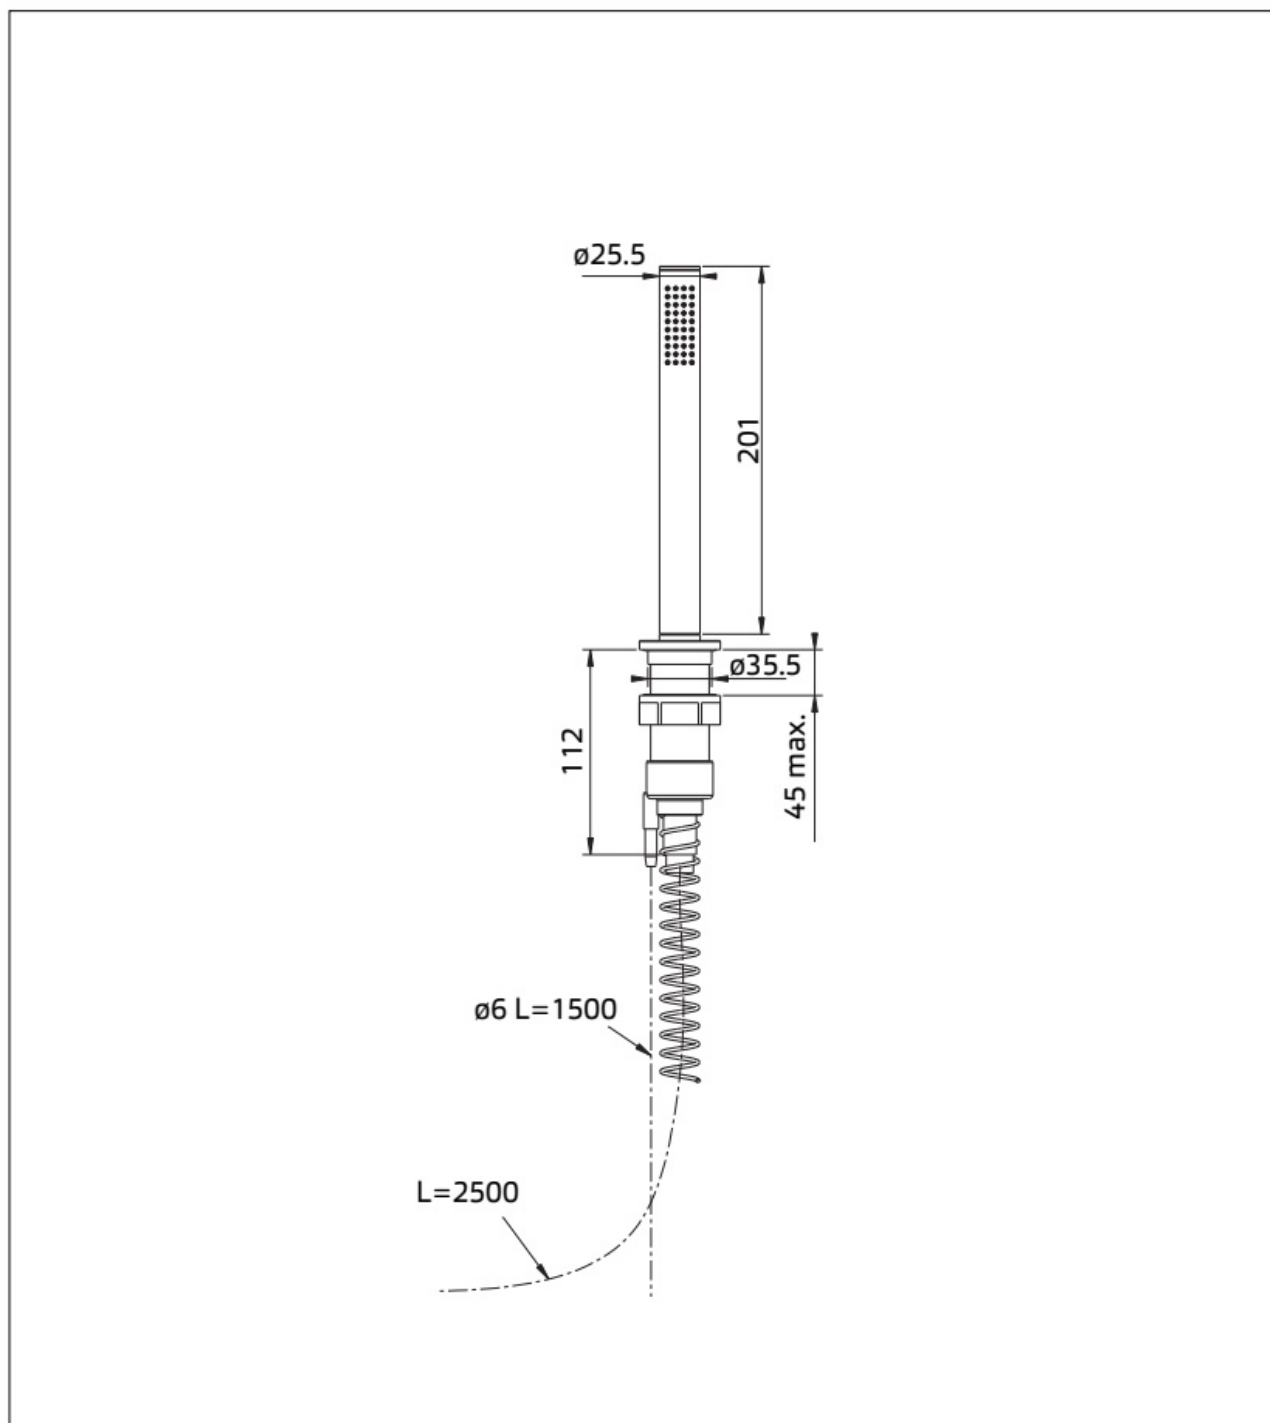

Maatvoering in mm.

7521	
Handdouche inbouwsysteem	
01-10-2021