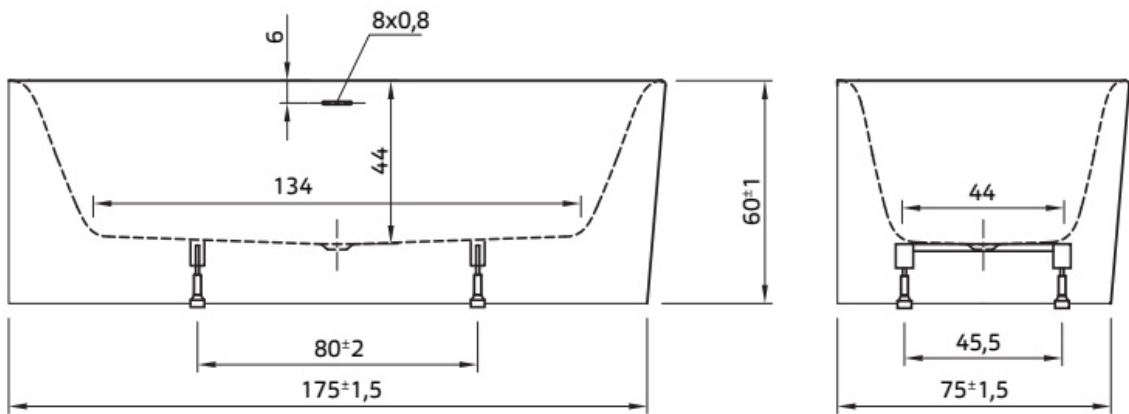

Maatvoering in cm.

Fay 7067
Vrijstaand bad 155x80x61 cm
Versie 1. 10-09-2021

Maatvoering in cm.

Fay 7062
Vrijstaand bad 180x80x60 cm
Versie 1. 10-09-2021

Maatvoering in cm.

Fay Hoek 7063
Vrijstaand bad 180x80x60 cm
Versie 1. 10-09-2021

Maatvoering in cm.

Fay Hoek 7064
Vrijstaand bad 180x80x60 cm
Versie 1. 10-09-2021

Maatvoering in cm.

Go 7034 Links
Inloop douchebad 180x80 cm
Versie 1. 10-09-2021

Maatvoering in cm.

Go 7035 Rechts
Inloop douchebad 180x80 cm
Versie 1. 10-09-2021