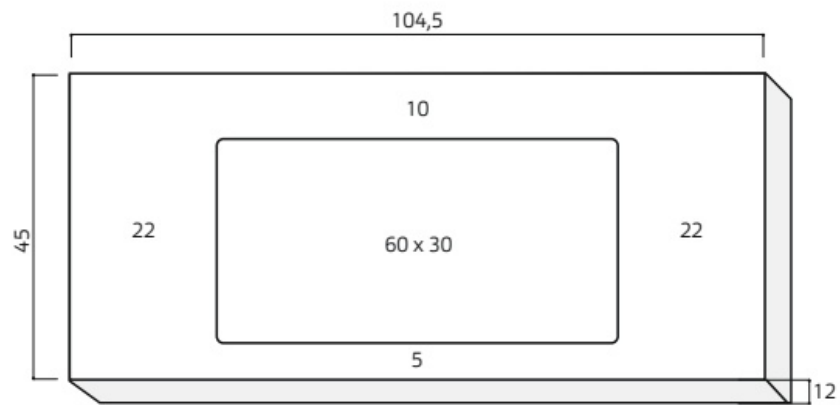

B
810x135x460
1010x135x460

Maatvoering in mm.

AL3434-AL3436

Keramisch wastafelblad met wegzetvlak en kom links

01-12-2021

Maatvoering in cm.

T0471-473-474

Blad met R2 wastafel in het midden