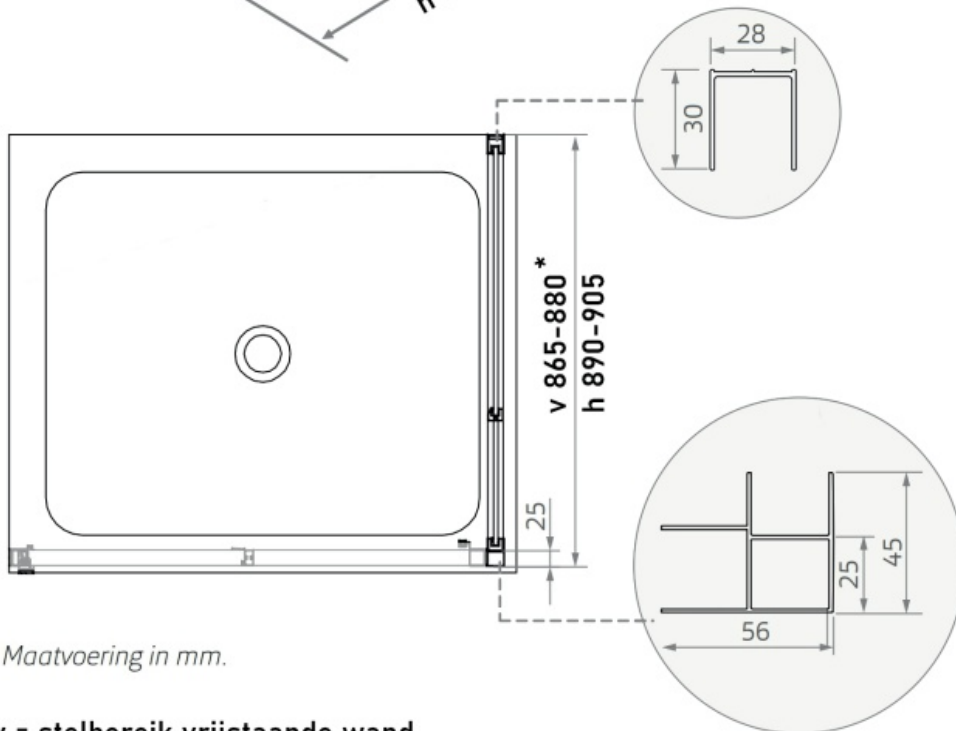

LP-750

Maatvoering in mm.

* v = stelbereik vrijstaande wand
h = stelbereik als hoekopstelling (hoekprofiel)

LP-760 30x200

Maatvoering in mm.

- * v = stelbereik vrijstaande wand
- h = stelbereik als hoekopstelling (hoekprofiel)

LP-761 80x200

Maatvoering in mm.

- * v = stelbereik vrijstaande wand
- h = stelbereik als hoekopstelling (hoekprofiel)

LP-762 90x200

Maatvoering in mm.

- * v = stelbereik vrijstaande wand
- h = stelbereik als hoekopstelling (hoekprofiel)

LP-763 100x200

Maatvoering in mm.

- * v = stelbereik vrijstaande wand
- h = stelbereik als hoekopstelling (hoekprofiel)

LP-764 110x200

Maatvoering in mm.

- * v = stelbereik vrijstaande wand
- h = stelbereik als hoekopstelling (hoekprofiel)