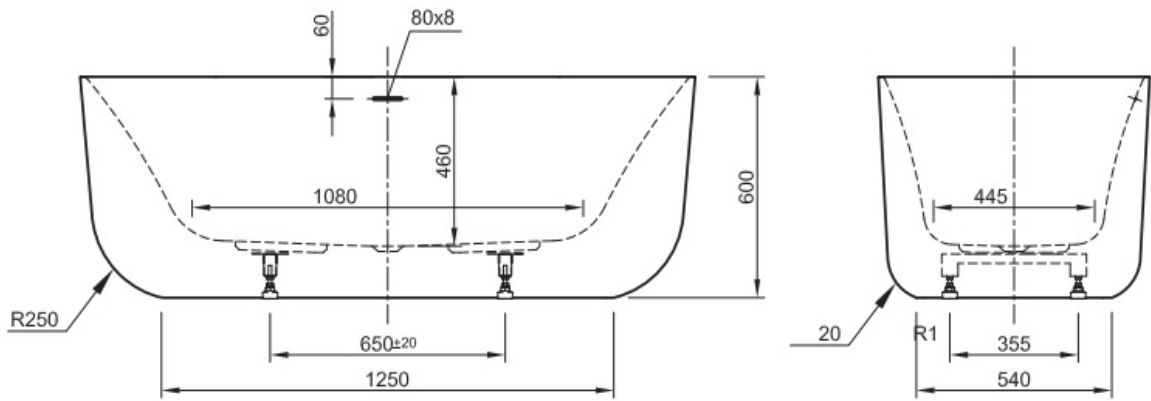

Maatvoering in cm.

Friso 7061
Vrijstaand bad 155x80x61 cm
Versie 1. 10-09-2021

Maatvoering in cm.

Friso 7060
Vrijstaand bad 180x80x60 cm
Versie 1. 10-09-2021

Maatvoering in cm.

Fenna 7068	
Vrijstaand bad 170x80x60 cm	
Versie 1. 10-09-2021	