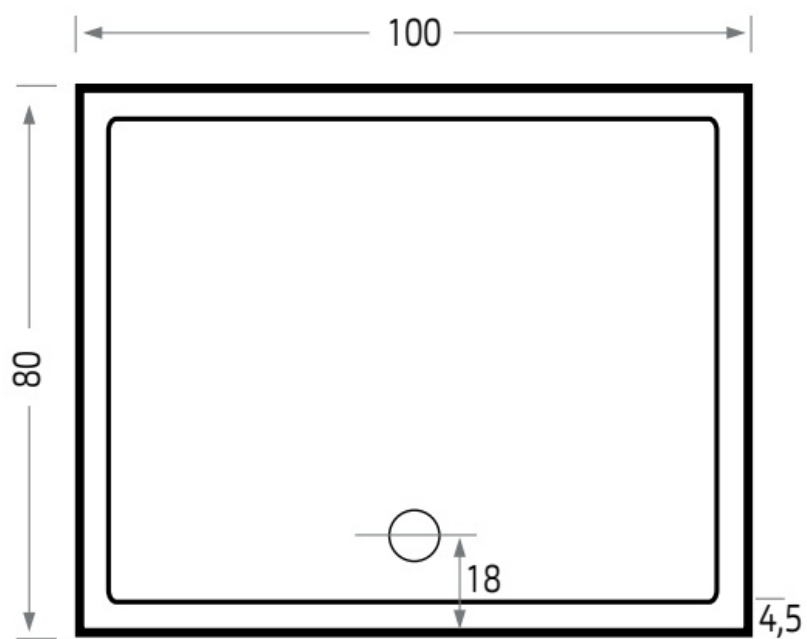

Maatvoering in cm.

6838 Mariana | 6638 Mariana Plus	
Douchebak 100x80 cm	
Versie 2. 16-05-2022