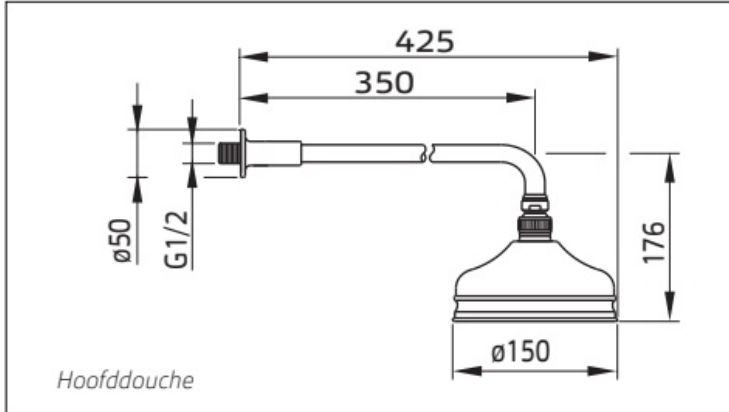

Douche inbouwset

01-10-2021

Hoofddouche

Inbouw thermostaat

Handdouche met glijstangset

Maatvoering in mm.

ME5827

Thermostatische inbouw doucheset