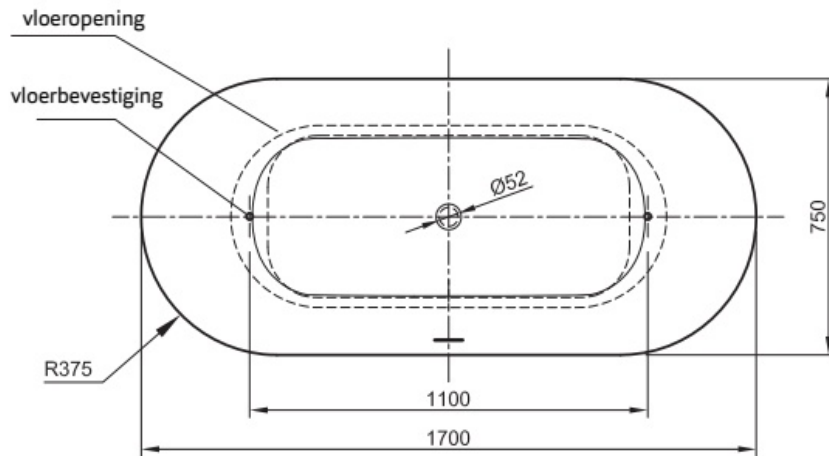

Maatvoering in cm.

Luca 7023 Zonder naad	
Inloop douchebad 180x80x60 cm	
Versie 1. 10-09-2021	

Maatvoering in cm.

Daan 7021
Vrijstaand bad 180x80x60 cm
Versie 1. 10-09-2021

Maatvoering in cm.

Max 7010 Rond
Vrijstaand bad 160x62 cm
Versie 1. 10-09-2021

Maatvoering in cm.

Friso 7061
Vrijstaand bad 155x80x61 cm
Versie 1. 10-09-2021

Maatvoering in cm.

Friso 7060
Vrijstaand bad 180x80x60 cm
Versie 1. 10-09-2021

Maatvoering in cm.

Fenna 7068	
Vrijstaand bad 170x80x60 cm	
Versie 1. 10-09-2021	