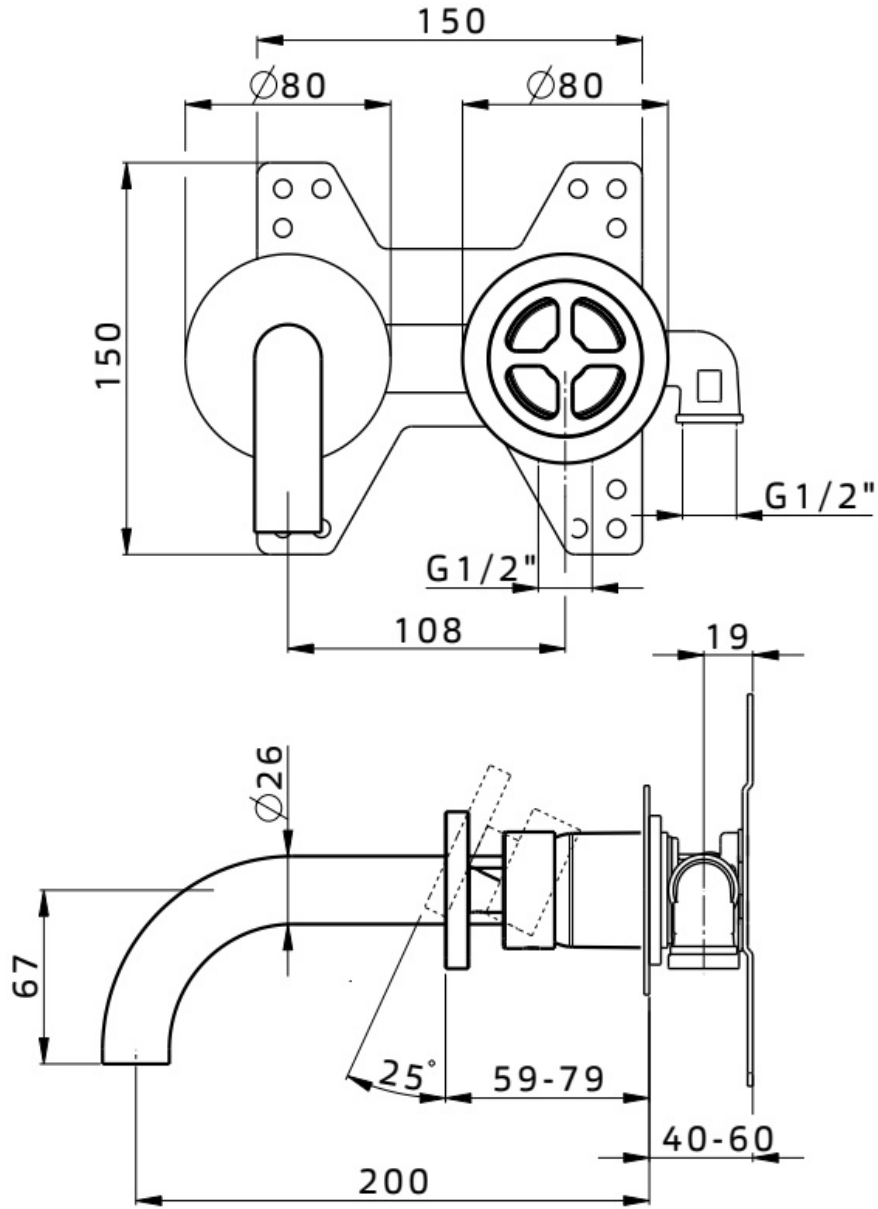

Maatvoering in mm.

MN1003
Wastafelkraan inbouw
01-10-2021