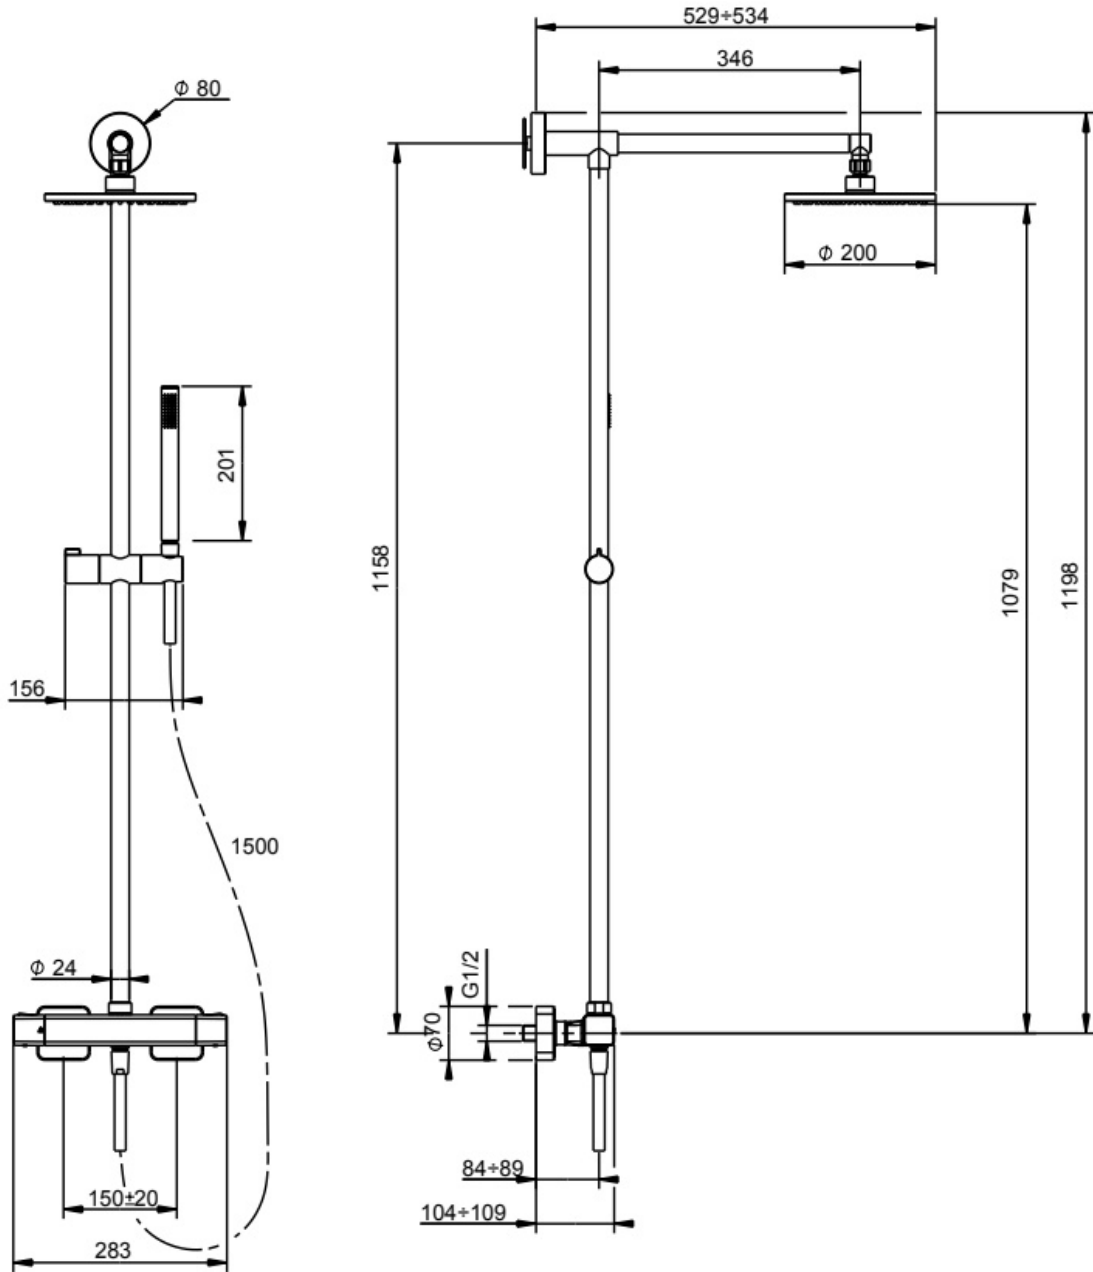

Maatvoering in mm.

AR5118	
Opbouw doucheset	
Versie 1. 20-04-2022