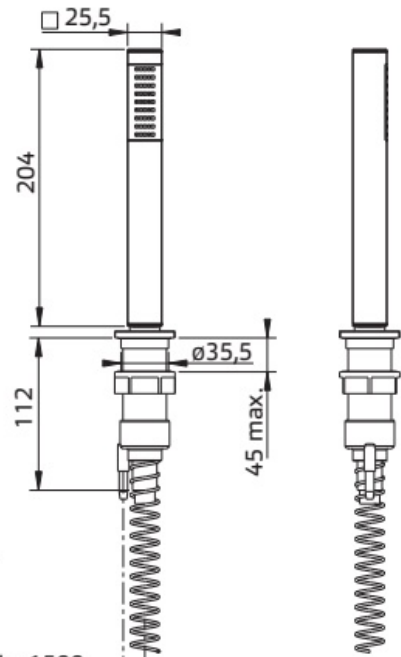

Maatvoering in mm.

AR5113
Inbouw badset
01-10-2021