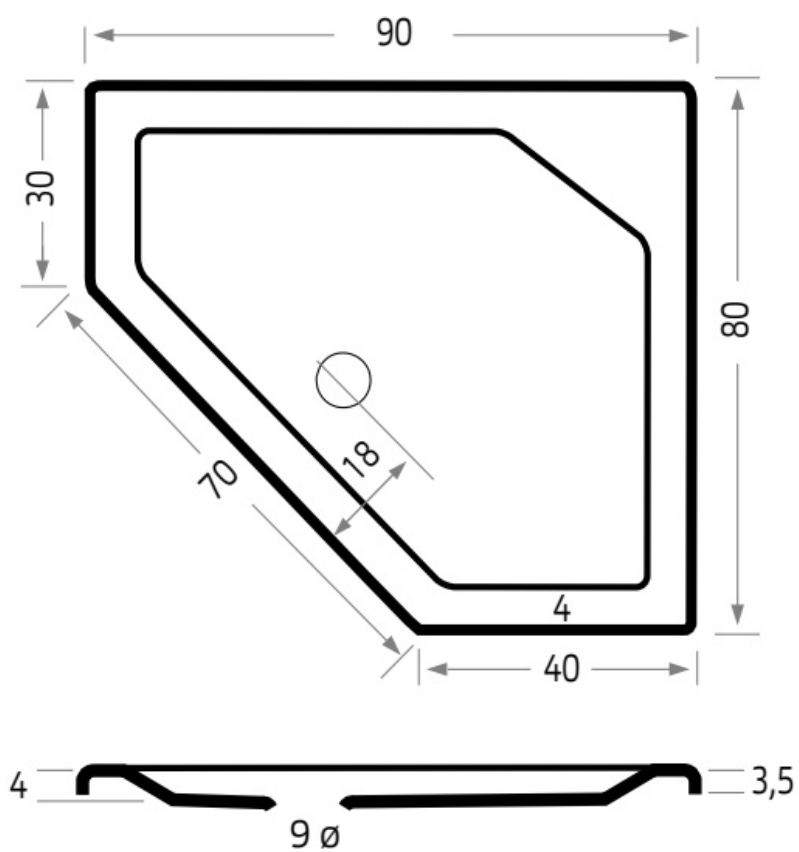

Maatvoering in cm.

6821 Honolulu
Douchebak 100x100 cm
Versie 1. 10-09-2021

Maatvoering in cm.

6845 Marshall
Douchebak 90x80 cm
Versie 1. 10-09-2021

Maatvoering in cm.

6846 Marshall
Douchebak 80x90 cm
Versie 2. 03-10-2022