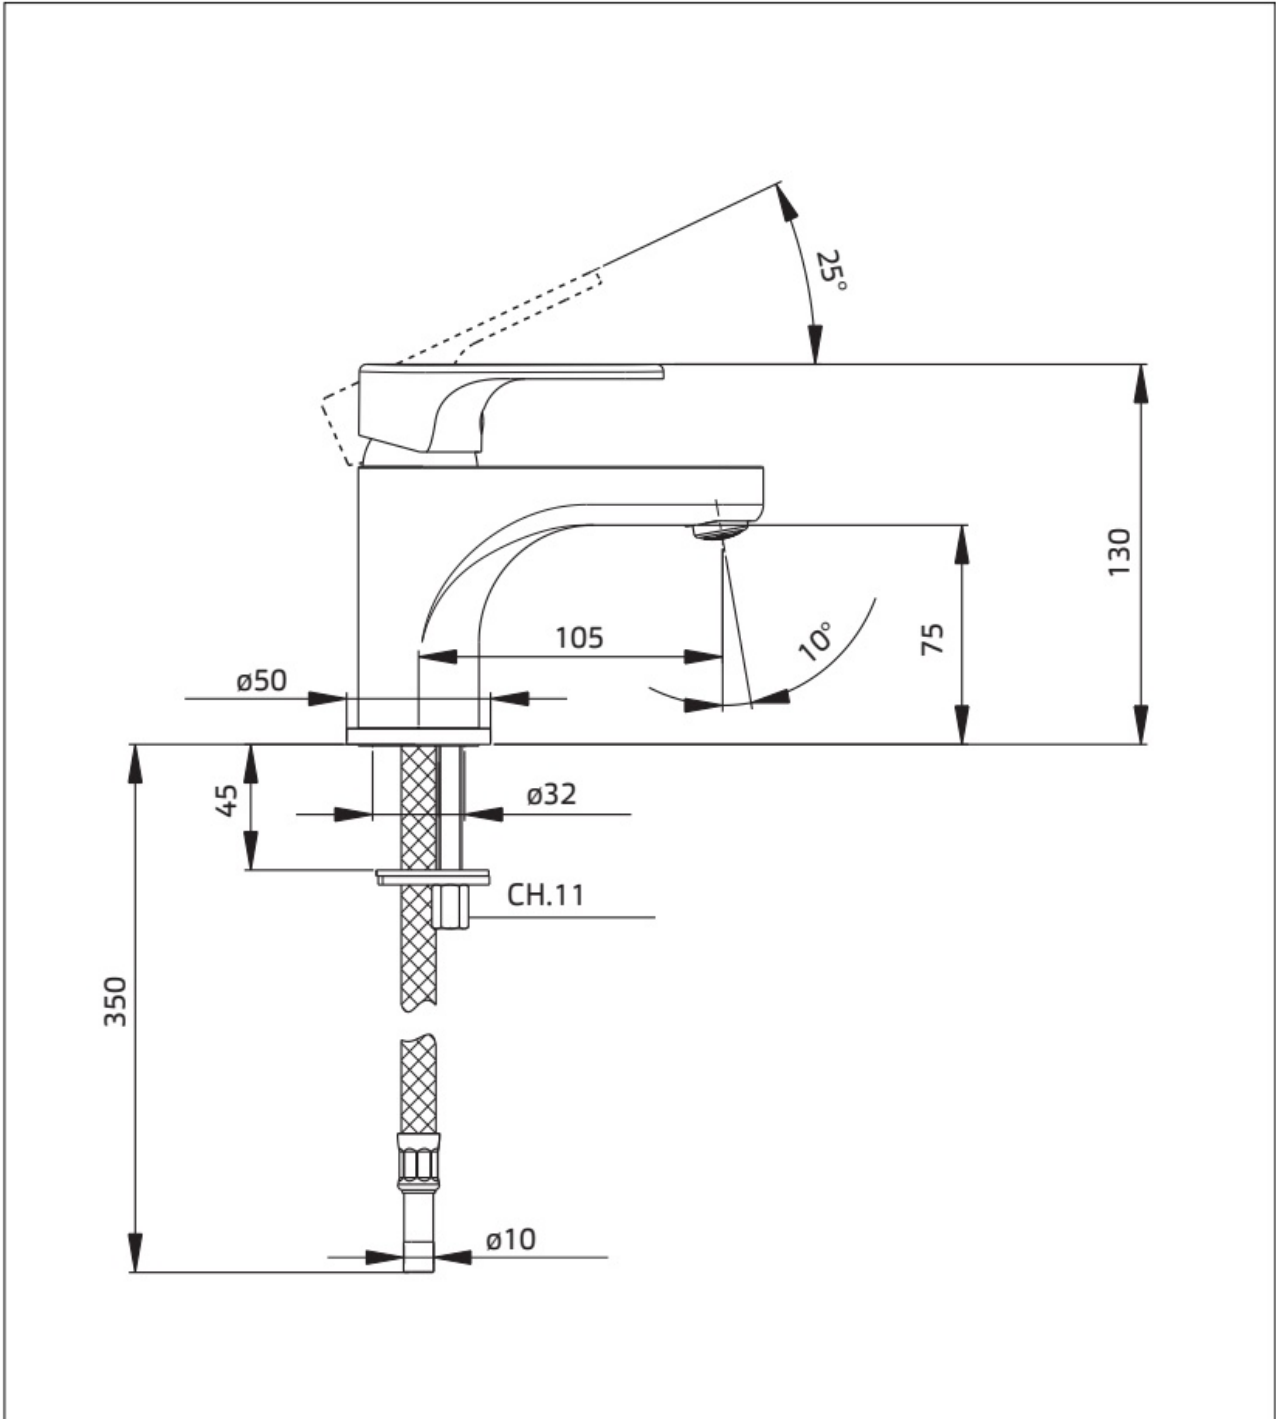

Maatvoering in mm.

AR5104
Wastafelkraan 260 mm hoog
01-10-2021

Maatvoering in mm.

CN5302
Wastafelkraan
01-10-2021

Maatvoering in mm.

CN5303
Wastafelkraan 130 mm hoog
01-10-2021

Maatvoering in mm.

CN5301
Wastafelkraan 255 mm hoog
01-10-2021