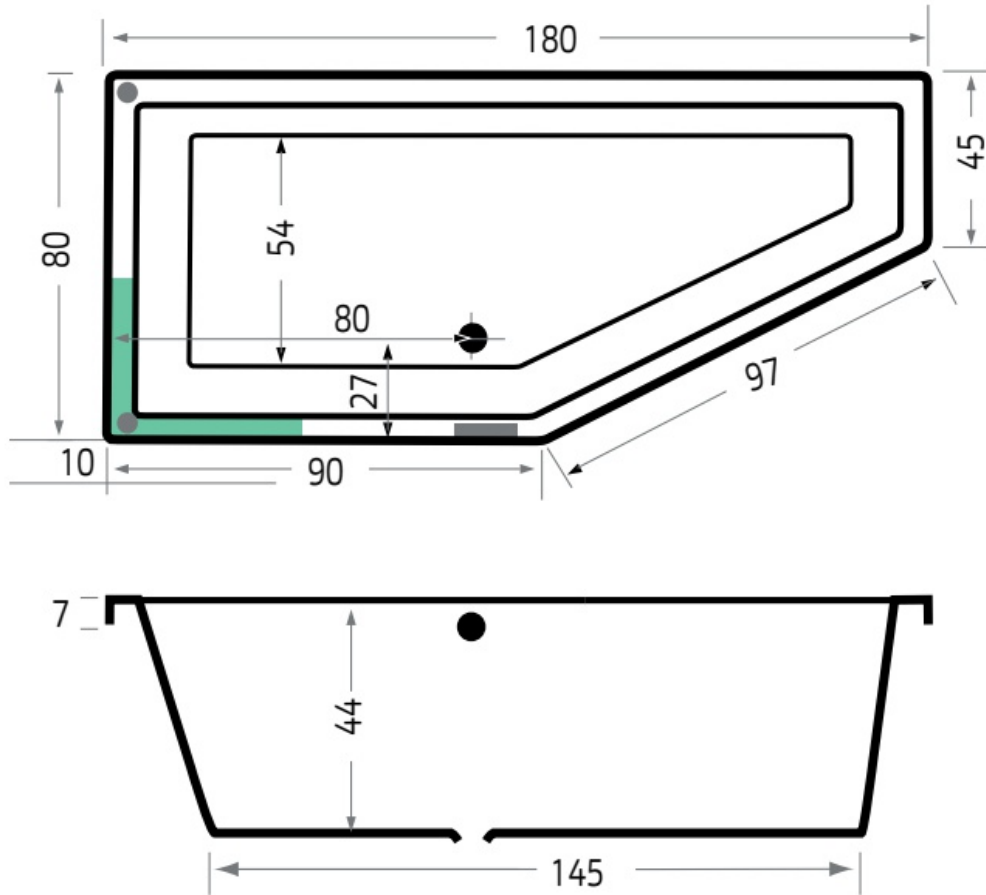

Maatvoering in cm.

Fiji 6830 Rechts	
Inbouwbad 160x90x48 cm	
Versie 1. 10-09-2021	

Maatvoering in cm.

Society 160 6881 Links	
Inbouwbad 160x90x50 cm	
Versie 1. 10-09-2021	

Maatvoering in cm.

Society 160 6882 Rechts
Inbouwbad 160x90x50 cm
Versie 1. 10-09-2021

Maatvoering in cm.

Lagoon Compact 6983 Rechts	
Inbouwbad 170x75x45 cm	
Versie 1. 10-09-2021	

Maatvoering in cm.

Society Compact 6925 Links	
Inbouwbad 170x75x44 cm	
Versie 1. 10-09-2021	

Maatvoering in cm.

Society Compact 6926 Rechts
Inbouwbad 170x75x44 cm
Versie 1. 10-09-2021

Maatvoering in cm.

Society Compact 6962 Links	
Inbouwbad 180x80x44 cm	
Versie 1. 10-09-2021	

Maatvoering in cm.

Society Compact 6963 Rechts	
Inbouwbad 180x80x44 cm	
Versie 1. 10-09-2021	