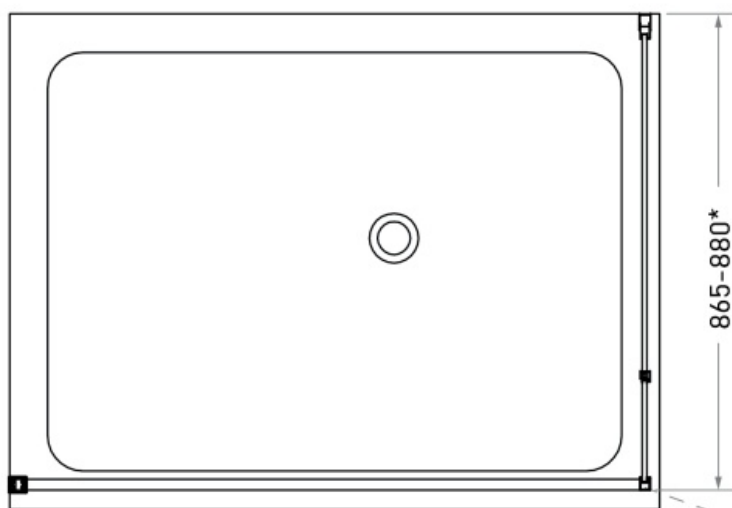

LP-771 120x200

LP-772

Maatvoering in mm.

* Bij gebruik als hoekopstelling dient u 2,5 cm hier bij op te tellen voor het hoekprofiel.

LP-773

Maatvoering in mm.

* Bij gebruik als hoekopstelling dient u 2,5 cm hier bij op te tellen voor het hoekprofiel.