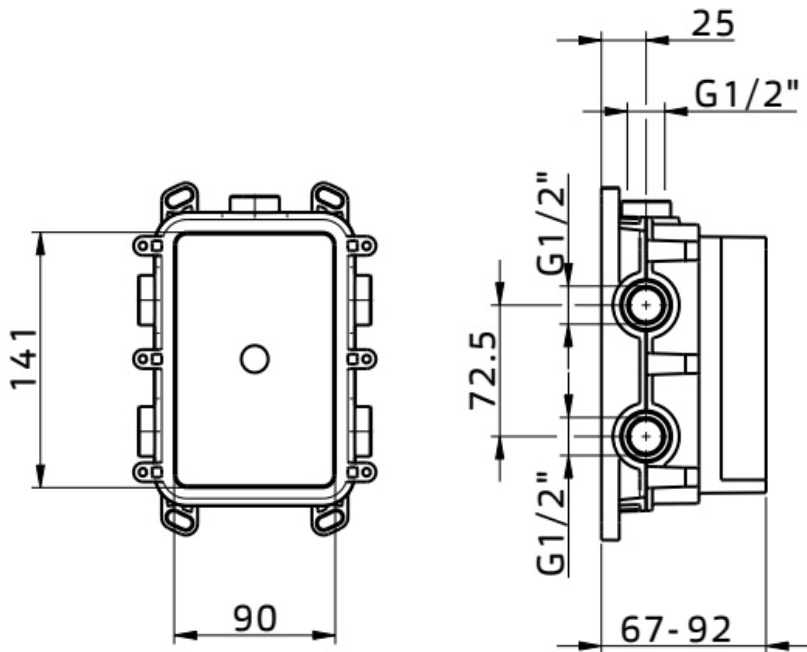

Maatvoering in mm.

DU5425-P	
Inbouw thermostaat met doucheslang	
Versie 1. 21-04-2022