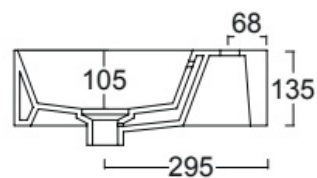

01-12-2021

Maatvoering in cm.

CP621
Cabinet links- en rechtsdraaiend
01-12-2021

B
810x135x460
1010x135x460
1210x135x460

Maatvoering in mm.

AL3433-AL3435-AL3437

Keramisch wastafelblad

01-12-2021