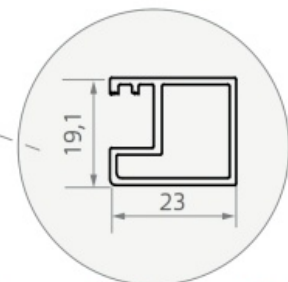

LP-703

Maatvoering in mm.

* Bij gebruik als hoekopstelling dient u 2,5 cm hier bij op te tellen voor het hoekprofiel.

LP-704

Maatvoering in mm.

* Bij gebruik als hoekopstelling dient u 2,5 cm hier bij op te tellen voor het hoekprofiel.

LP-705

Maatvoering in mm.

* Bij gebruik als hoekopstelling dient u 2,5 cm hier bij op te tellen voor het hoekprofiel.

LP-706

Maatvoering in mm.

* Bij gebruik als hoekopstelling dient u 2,5 cm hier bij op te tellen voor het hoekprofiel.

LP-707

Maatvoering in mm.

* Bij gebruik als hoekopstelling dient u 2,5 cm hier bij op te tellen voor het hoekprofiel.

LP-708 80x200

LP-710 100x200

LP-711 120x200

LP-712 140x200

LP-714 130x200