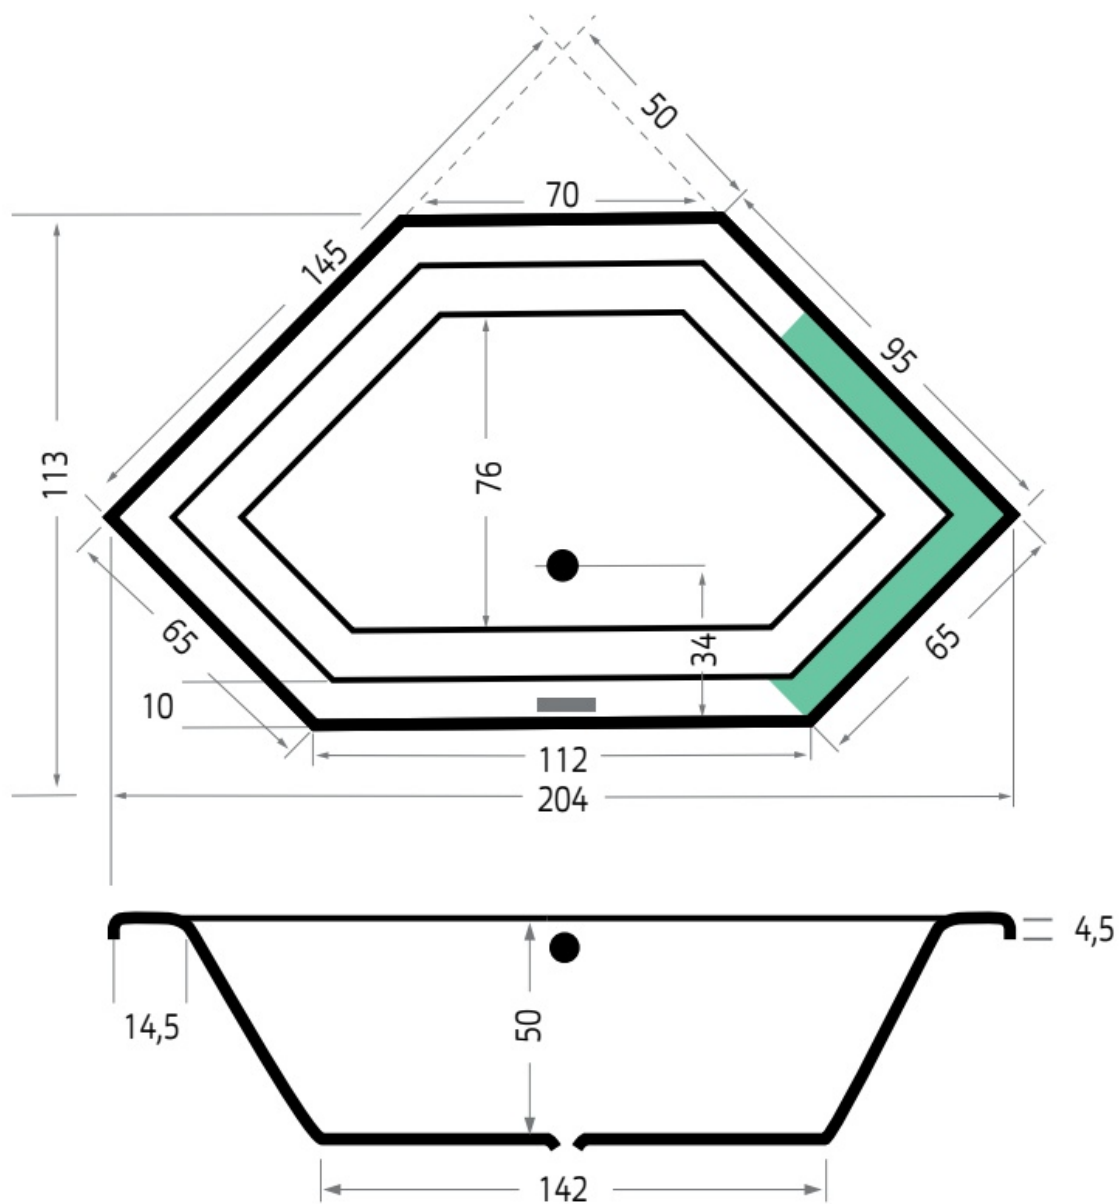

Maatvoering in cm.

Menorca 6862	
Inbouwbad 145x145x50 cm	
Versie 1. 10-09-2021	

Maatvoering in cm.

Cyprus 6864 Hoekbad	
Inbouwbad 145x145x50 cm	
Versie 1. 10-09-2021	

Maatvoering in cm.

Orona 6861 Hoekbad	
Inbouwbad 190x90x50 cm	
Versie 1. 10-09-2021	

Maatvoering in cm.

Lucia 6890 Hoekbad	
Inbouwbad 180x80x44 cm	
Versie 1. 10-09-2021	

Maatvoering in cm.

Borneo 6805 Hoekbad	
Inbouwbad 140x140x44 cm	
Versie 1. 10-09-2021	

Maatvoering in cm.

Society 145 6860 Hoekbad
Inbouwbad 145x145x50 cm
Versie 1. 10-09-2021