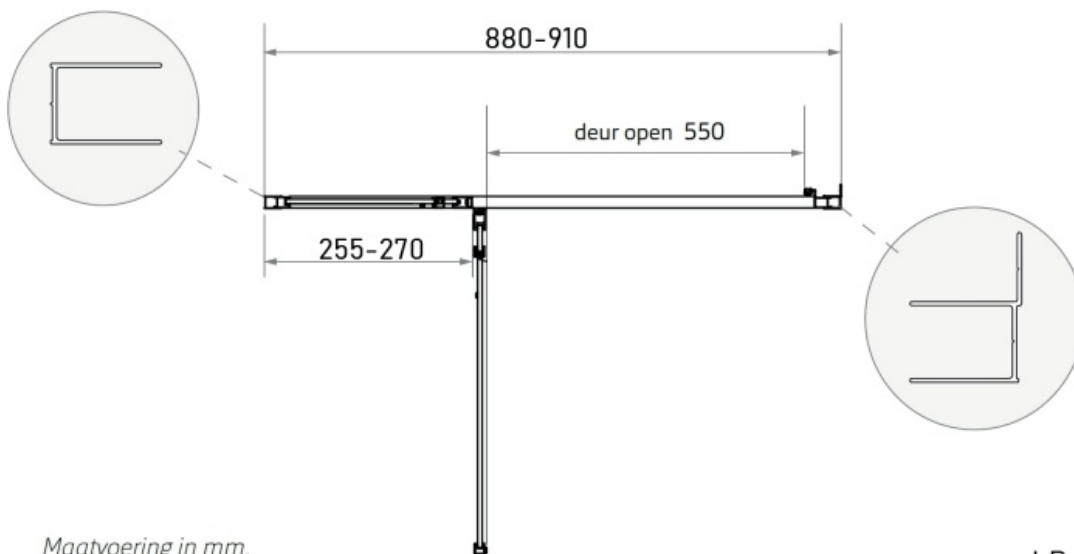

LP-765 120x200

Maatvoering in mm.

- * v = stelbereik vrijstaande wand
- h = stelbereik als hoekopstelling (hoekprofiel)

LP-766 130x200

Maatvoering in mm.

- * v = stelbereik vrijstaande wand
- h = stelbereik als hoekopstelling (hoekprofiel)

LP-767 140x200

Maatvoering in mm.

LP-768 80x200

Maatvoering in mm.

LP-769 90x200

Maatvoering in mm.

LP-770 90x200

Maatvoering in mm.