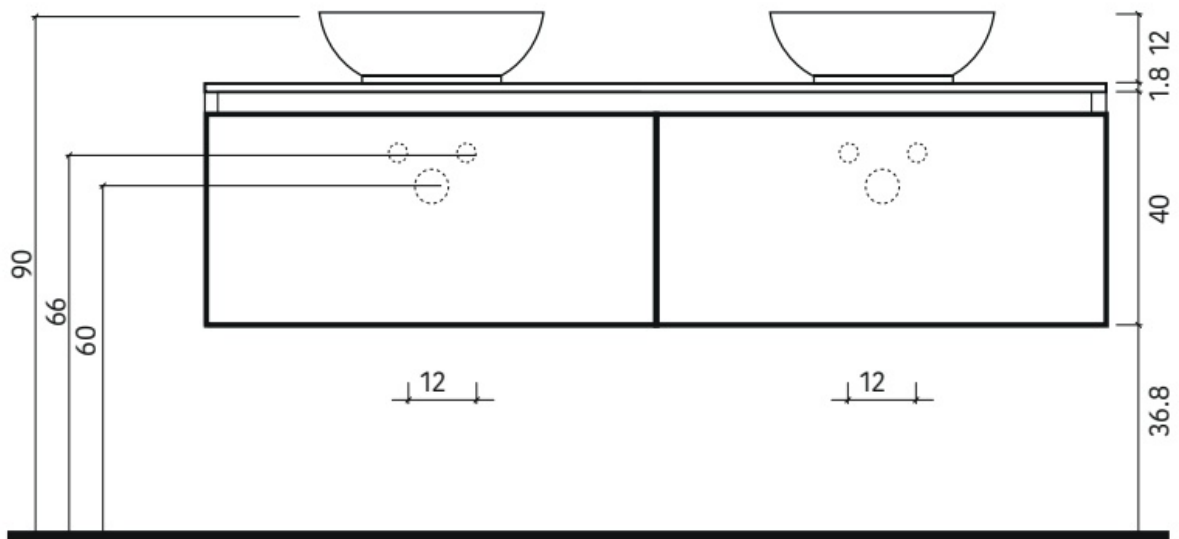

EOK-165	305
MB218CL80> MB220CL120	306
MB228CL120> MB229CL140	307
CP621	308
AL3433> AL3437	309
AL3434> AL3436	310
TO471> TO474	311
TO473-L+R> TO483-L+R	312
TO475-D> TO483-D	313

Maatvoering in cm.

EBL-1-104
Onderkast 1 lade, incl topblad en stolwanden
01-12-2021