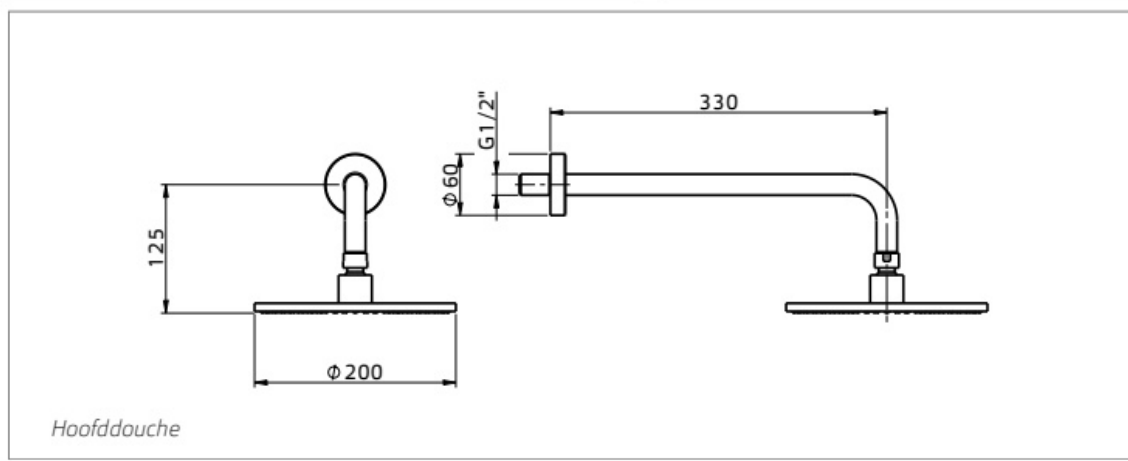

Maatvoering in mm.

AR5120	
Thermostatische inbouw doucheset	
01-10-2021	

Maatvoering in mm.

GL5610
Thermostatische inbouw doucheset
01-10-2021

Thermostaat inbouw

Handdouche met glijstang

Hoofddouche

Maatvoering in mm.