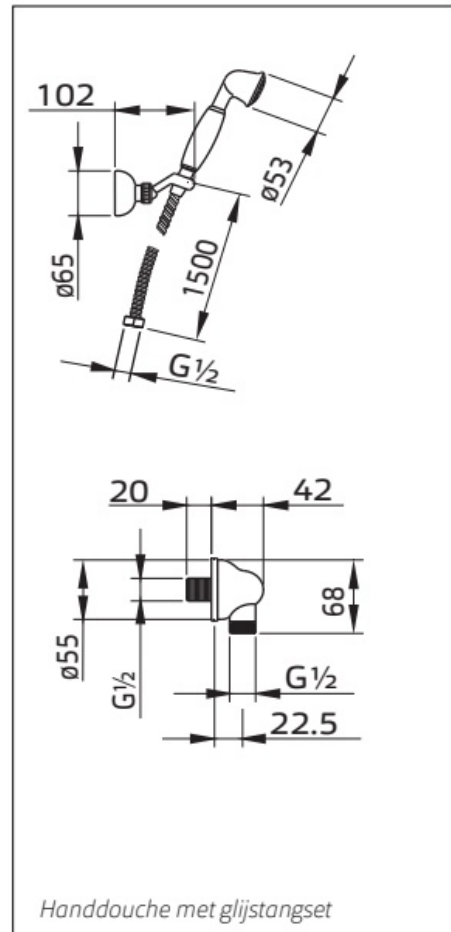

Douche inbouwset

01-10-2021

Hoofddouche

Inbouw thermostaat

Handdouche met glijstangset

Maatvoering in mm.

ME5827

Thermostatische inbouw doucheset