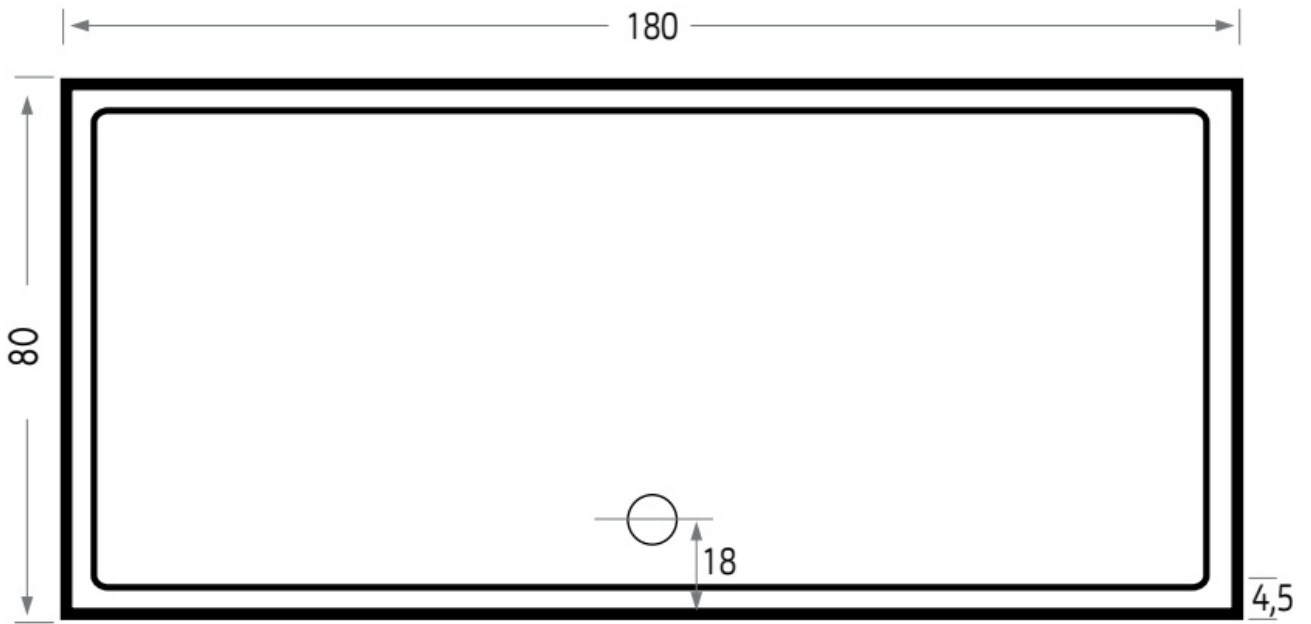

6868 Mariana 6668 Mariana Plus
Douchebak 170x80 cm
Versie 2. 16-05-2022

Maatvoering in cm.

6896 Mariana 6696 Mariana Plus
Douchebak 170x90 cm
Versie 2. 16-05-2022

Maatvoering in cm.

6869 Mariana 6669 Mariana Plus
Douchebak 180x80 cm
Versie 2. 16-05-2022