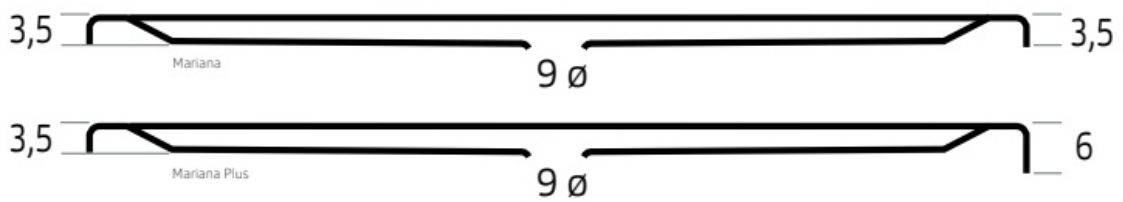

Maatvoering in cm.

6888 Mariana 6688 Mariana Plus
Douchebak 120x100 cm
Versie 2. 16-05-2022

Maatvoering in cm.

6934 Mariana 6634 Mariana Plus	
Douchebak 130x80 cm	
Versie 2. 16-05-2022	

Maatvoering in cm.

6936 Mariana 6636 Mariana Plus	
Douchebak 130x90 cm	
Versie 2. 16-05-2022	

Maatvoering in cm.

6958 Mariana 6658 Mariana Plus
Douchebak 130x100 cm
Versie 2. 16-05-2022

Maatvoering in cm.

6840 Mariana 6640 Mariana Plus
Douchebak 140x80 cm
Versie 2. 16-05-2022

Maatvoering in cm.

6865 Mariana 6665 Mariana Plus
Douchebak 140x90 cm
Versie 2. 16-05-2022

Maatvoering in cm.

6959 Mariana 6659 Mariana Plus
Douchebak 140x100 cm
Versie 2. 16-05-2022

Maatvoering in cm.

6866 Mariana 6666 Mariana Plus	
Douchebak 150x80 cm	
Versie 2. 16-05-2022	