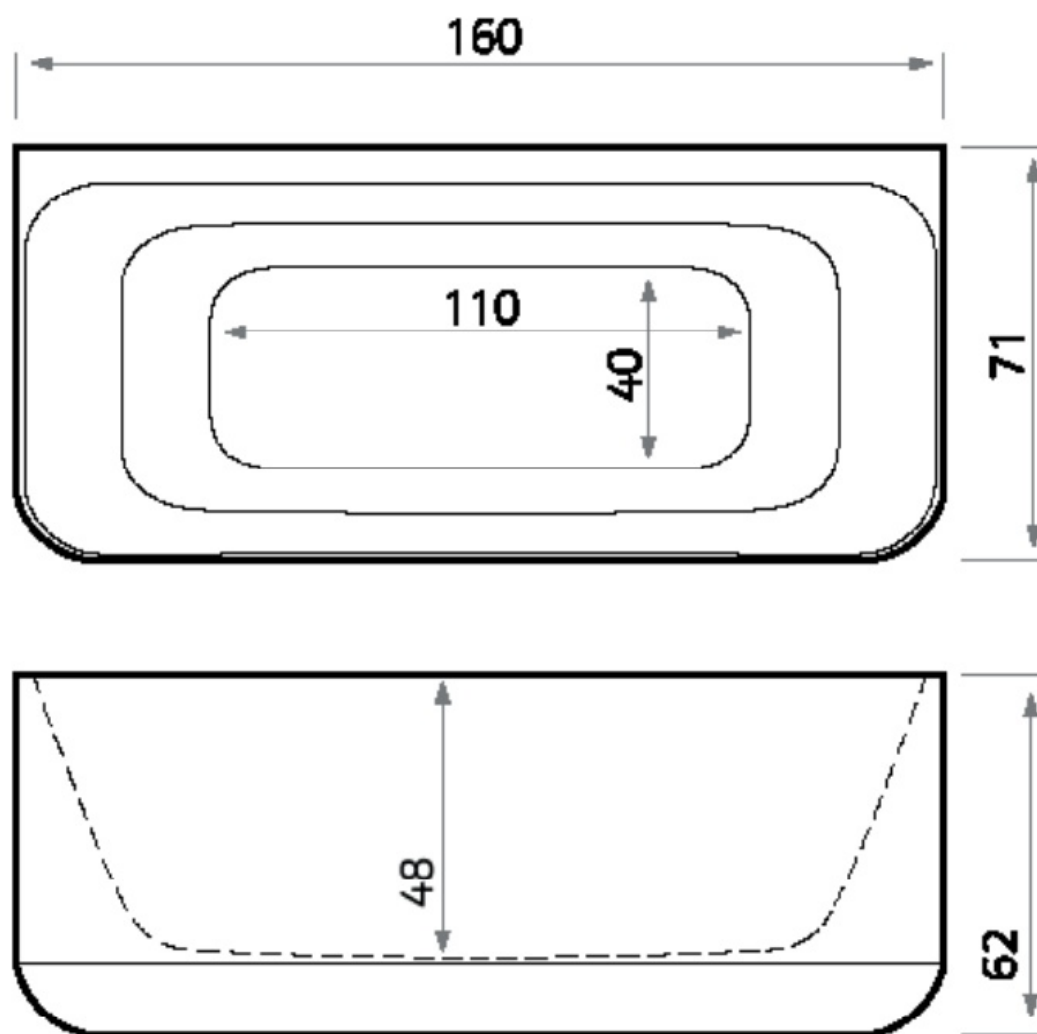

Maatvoering in cm.

Guldo| 8518 Solid Surface
Vrijstaand bad 160x71x62 cm
Versie 1. 10-09-2021