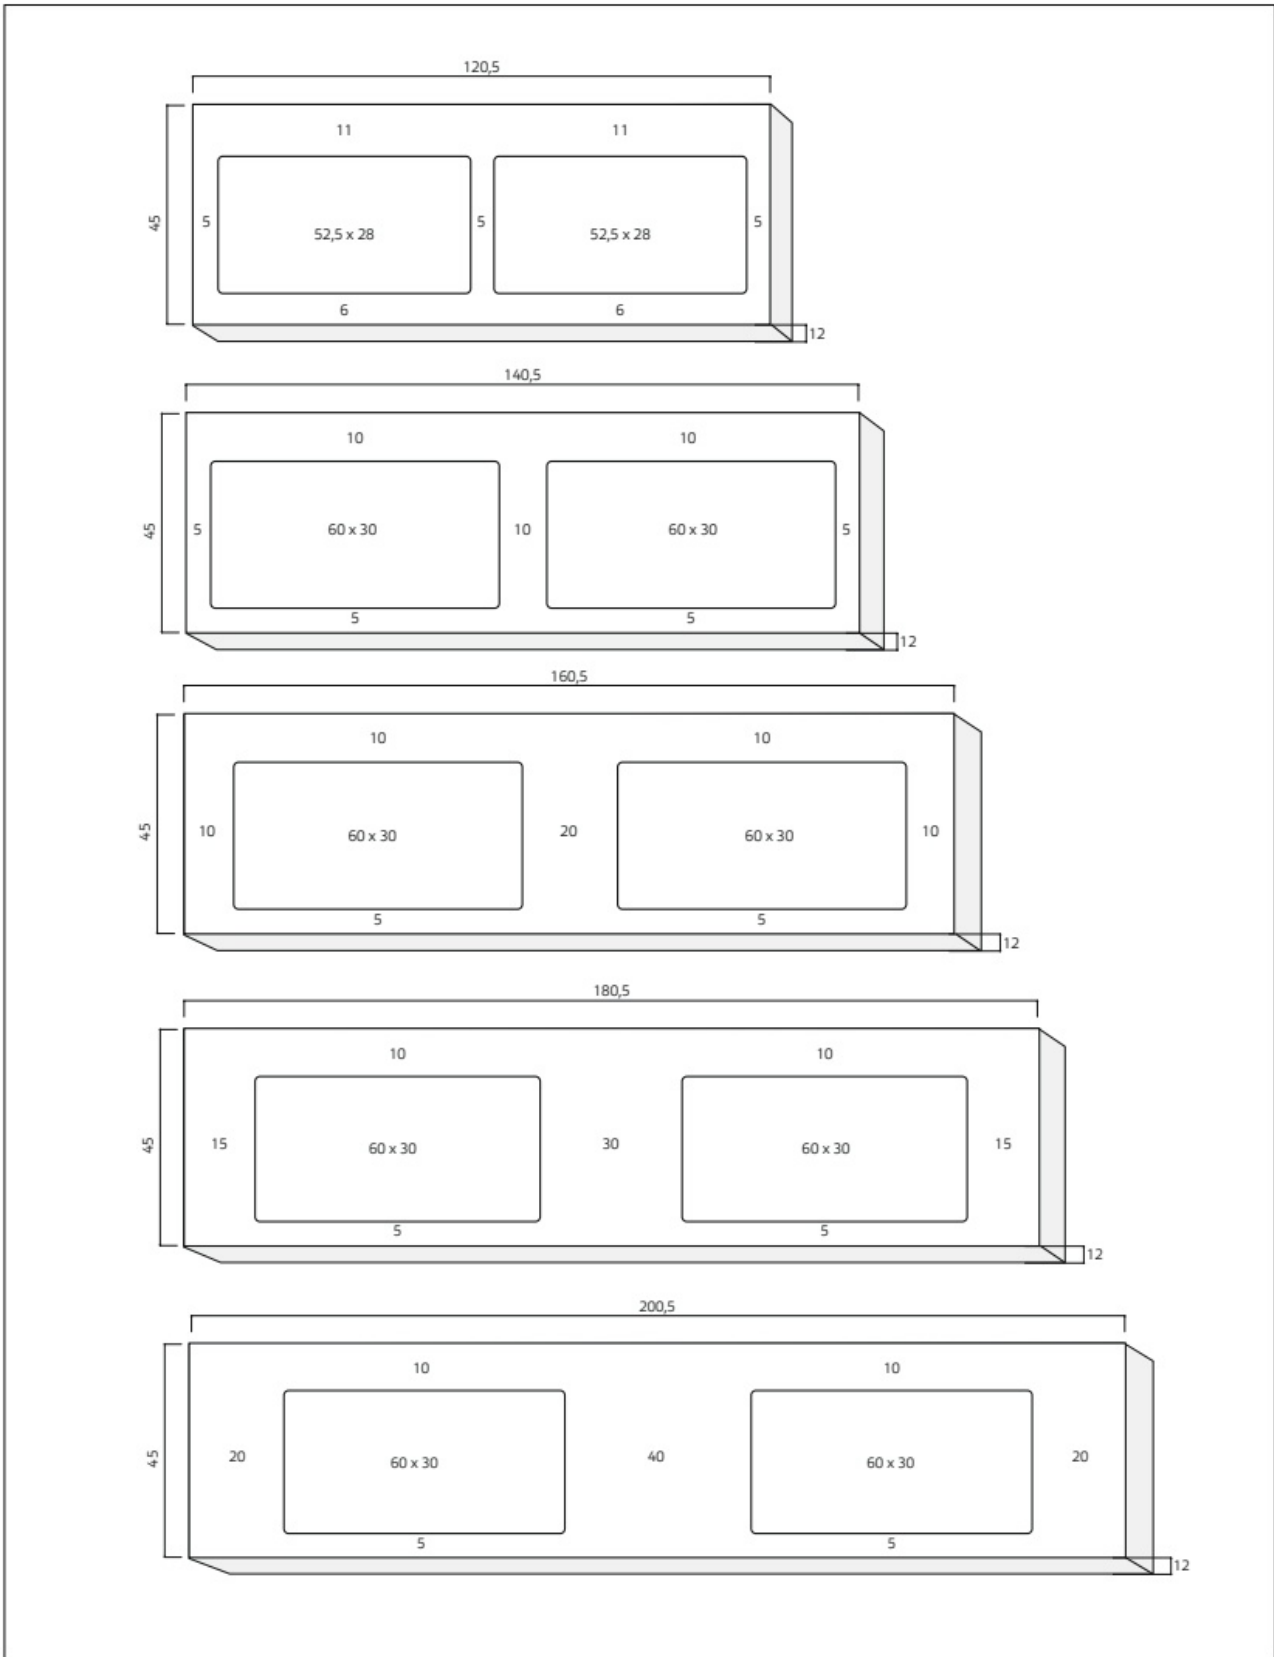

01-12-2021

Maatvoering in cm.

T0473-474-475-477-479-481-483
Blad met R2 wastafel links of rechts
01-12-2021

Maatvoering in cm.

T0475D-477D-479D-481D-483D

Blad met twee 2R wastafels

01-12-2021

Spiegels