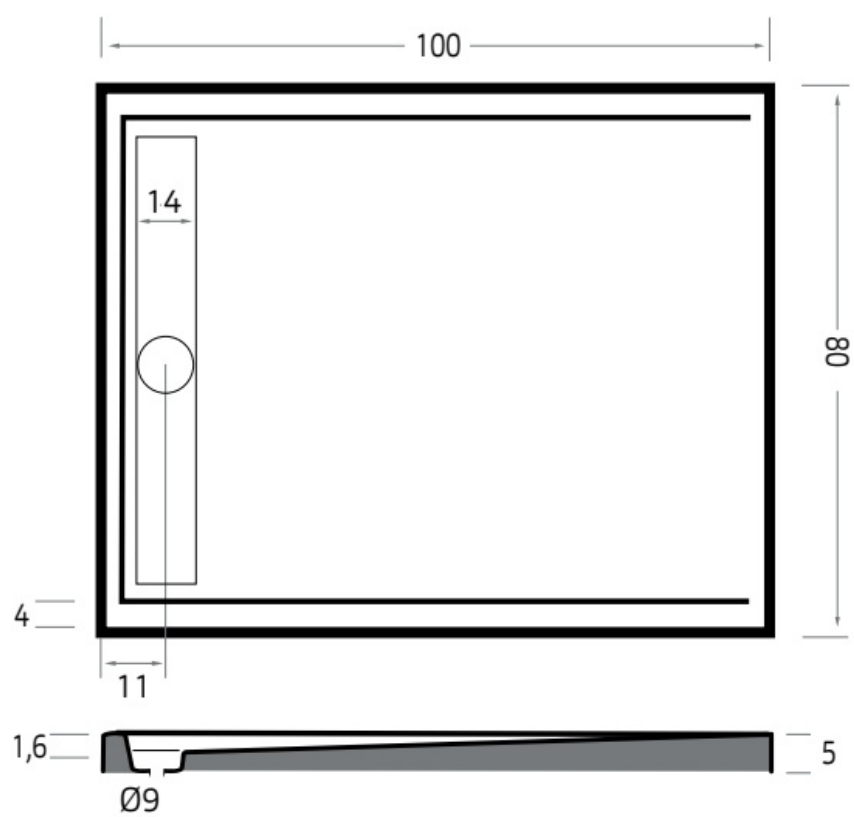

Maatvoering in cm.

6915 Flat	
Douchevloer 150x90 cm	
Versie 1. 10-09-2021	

Maatvoering in cm.

6916 Flat	
Douchevloer 160x90 cm	
Versie 1. 10-09-2021	

Maatvoering in cm.

6918 Flat	
Douchevloer 180x90 cm	
Versie 1. 10-09-2021	

Maatvoering in cm.

6939 Flat	
Douchevloer 200x100 cm	
Versie 1. 10-09-2021	

Maatvoering in cm.

6952 Easy Tray	
Douchevloer 80x80 cm	
Versie 1. 10-09-2021	

Maatvoering in cm.

6940 Easy Tray	
Douchevloer 90x80 cm	
Versie 1. 10-09-2021	

Maatvoering in cm.

6944 Easy Tray	
Douchevloer 90x90 cm	
Versie 1. 10-09-2021	

Maatvoering in cm.

6941 Easy Tray
Douchevloer 100x80 cm
Versie 1. 10-09-2021

Maatvoering in cm.

6945 Easy Tray	
Douchevloer 100x90 cm	
Versie 1. 10-09-2021	

Maatvoering in cm.

6950 Easy Tray	
Douchevloer 100x100 cm	
Versie 1. 10-09-2021	

Maatvoering in cm.

6953 Easy Tray	
Douchevloer 110x80 cm	
Versie 1. 10-09-2021	

Maatvoering in cm.

6954 Easy Tray	
Douchevloer 110x90 cm	
Versie 1. 10-09-2021	