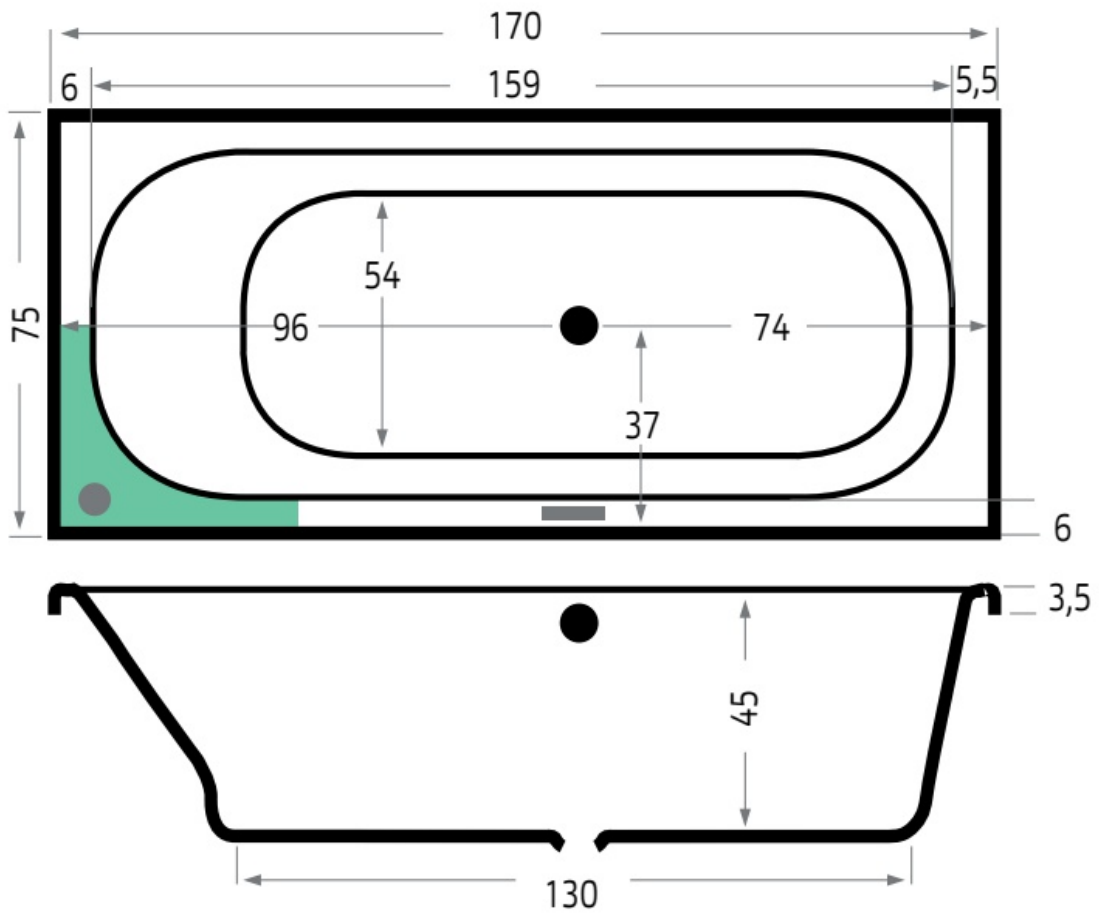

Maatvoering in cm.

Barbados 6827
Inbouwbad 180x80x45 cm
Versie 1. 10-09-2021

Maatvoering in cm.

Dominica 6817	
Inbouwbad 170x75x44 cm	
Versie 1. 10-09-2021	

Maatvoering in cm.

Curaçao 6802	
Inbouwbad 175x80x44 cm	
Versie 1. 10-09-2021	

Maatvoering in cm.

Bonaire 6803	
Inbouwbad 180x80x44 cm	
Versie 1. 10-09-2021	

Maatvoering in cm.

Martinique 6811	
Inbouwbad 180x80x44 cm	
Versie 1. 10-09-2021	

Maatvoering in cm.

Bodysize 6973	
Inbouwbad 170x90x45 cm	
Versie 1. 10-09-2021	

Maatvoering in cm.

Bodysize 6974	
Inbouwbad 180x90x45 cm	
Versie 1. 10-09-2021	

Maatvoering in cm.

Bodysize 6975	
Inbouwbad 190x90x45 cm	
Versie 1. 10-09-2021	

Maatvoering in cm.

Aruba 6801	
Inbouwbad 170x75x45 cm	
Versie 1. 10-09-2021	

Maatvoering in cm.

Aruba 6891	
Inbouwbad 180x80x45 cm	
Versie 1. 10-09-2021	

Maatvoering in cm.

Aruba 6894	
Inbouwbad 190x80x45 cm	
Versie 1. 10-09-2021	

Maatvoering in cm.

Lagoon 6927	
Inbouwbad 170x75x50 cm	
Versie 1. 10-09-2021	