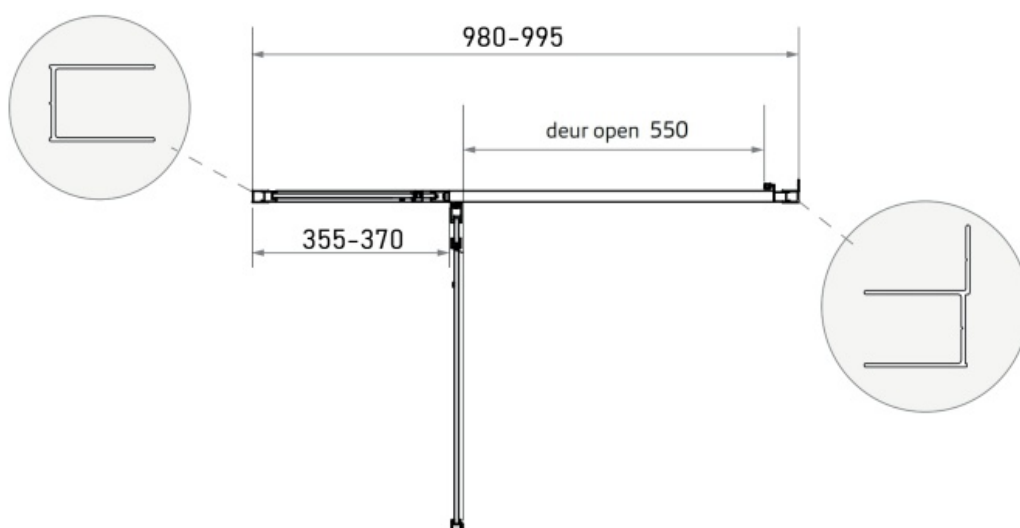

LP-717 100x200