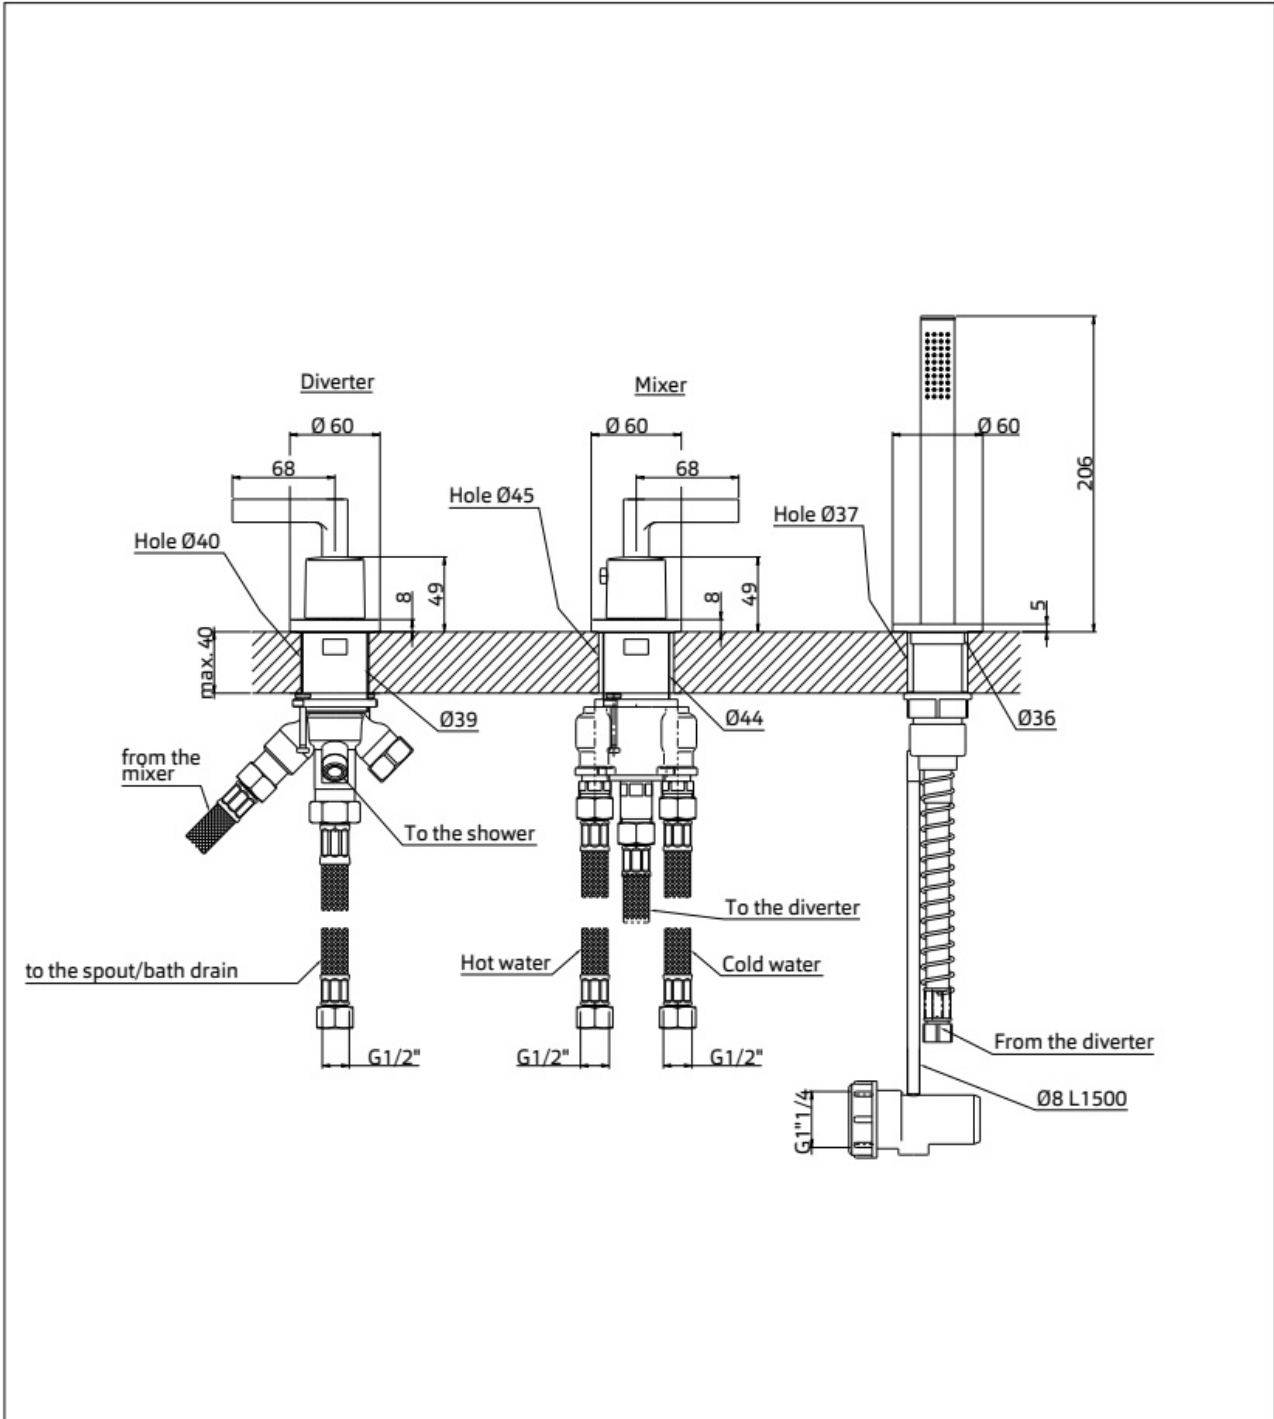

Maatvoering in mm.

CN5310
Thermostatische 3 gats badrandcombinatie
01-10-2021