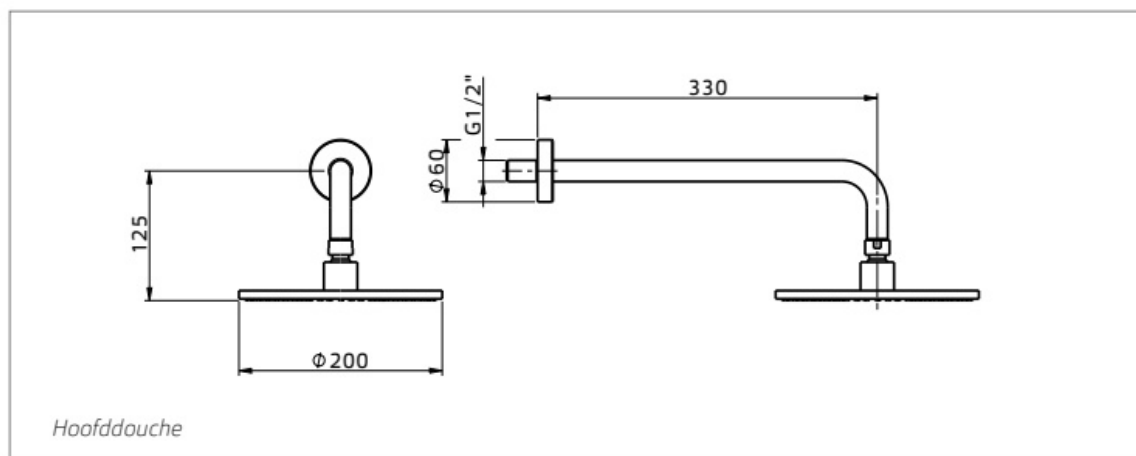

Maatvoering in mm.

MN1002	
Thermostatische inbouw doucheset met glijstang	
01-10-2021