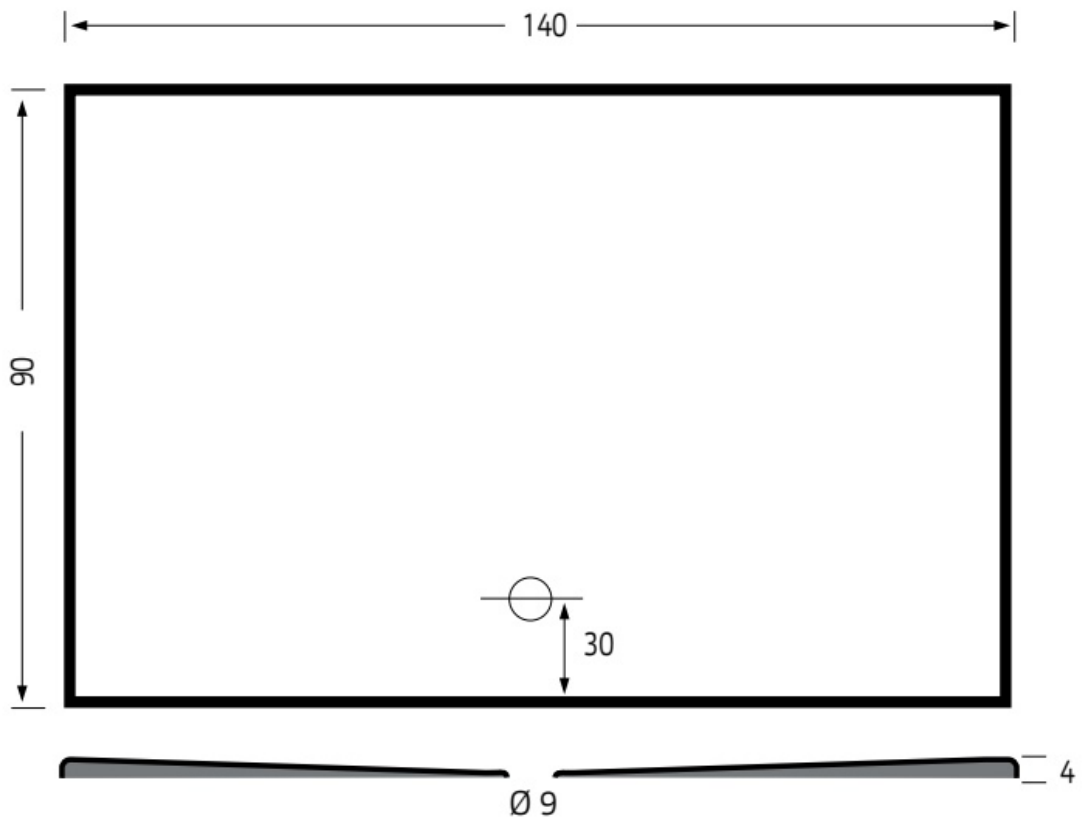

Maatvoering in cm.

6914 Flat
Douchevloer 140x90 cm
Versie 1. 10-09-2021