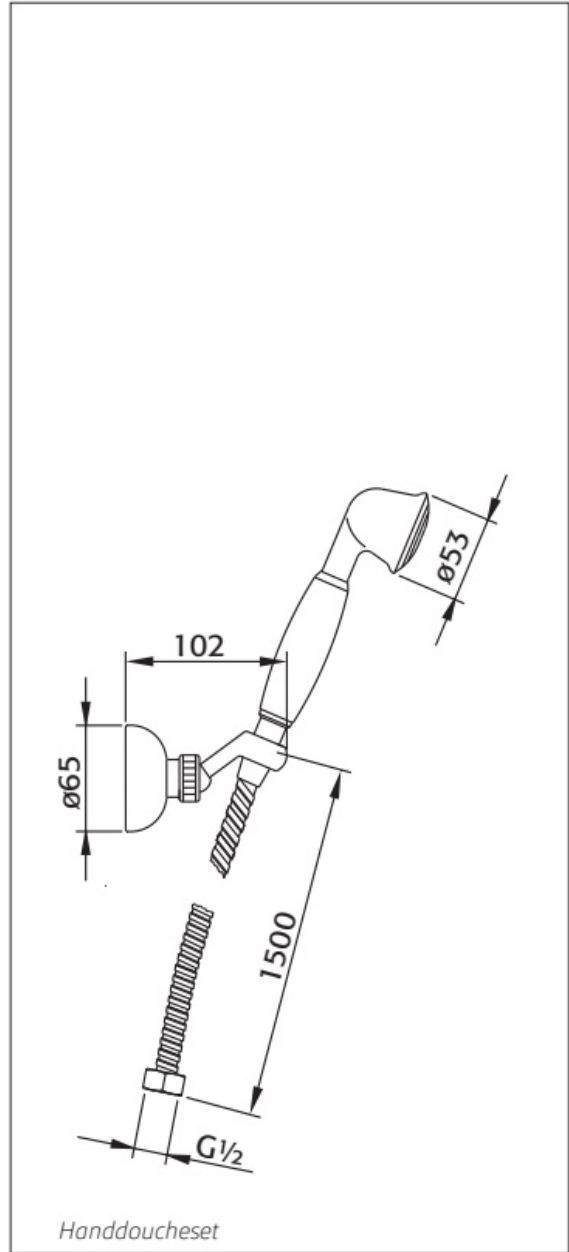

Maatvoering in mm.

ME5832
Thermostatische badkraan met handdoucheset
01-10-2021