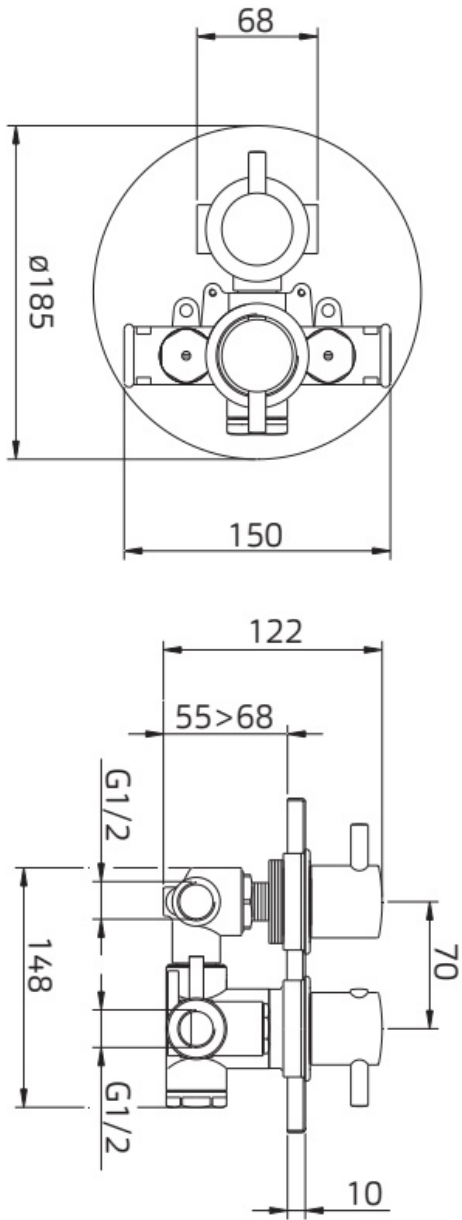

Inbouw thermostaat