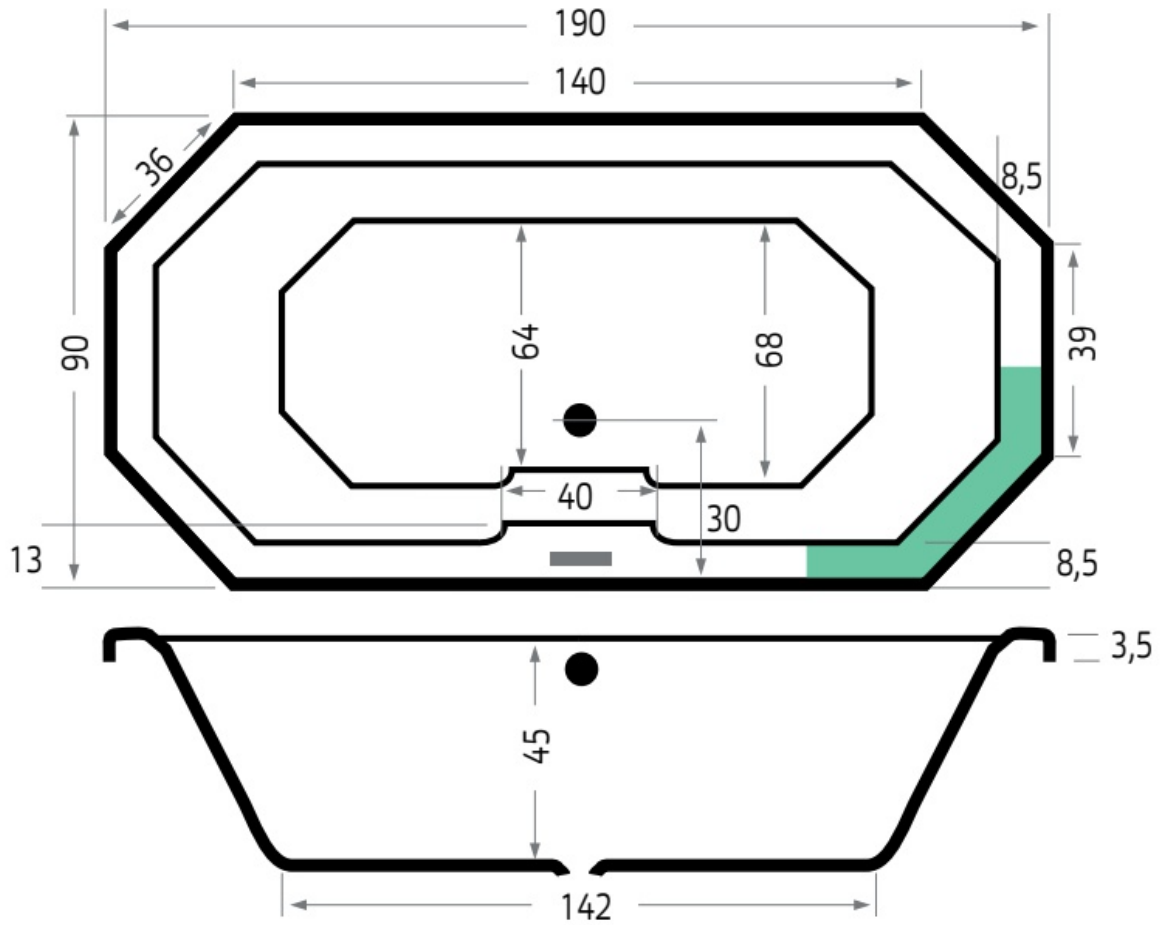

Maatvoering in cm.

Menorca 6862	
Inbouwbad 145x145x50 cm	
Versie 1. 10-09-2021	

Maatvoering in cm.

Cyprus 6864 Hoekbad	
Inbouwbad 145x145x50 cm	
Versie 1. 10-09-2021	

Maatvoering in cm.

Orona 6861 Hoekbad	
Inbouwbad 190x90x50 cm	
Versie 1. 10-09-2021	

Maatvoering in cm.

Lucia 6890 Hoekbad	
Inbouwbad 180x80x44 cm	
Versie 1. 10-09-2021	

Maatvoering in cm.

Borneo 6805 Hoekbad	
Inbouwbad 140x140x44 cm	
Versie 1. 10-09-2021	

Maatvoering in cm.

Society 145 6860 Hoekbad
Inbouwbad 145x145x50 cm
Versie 1. 10-09-2021

Maatvoering in cm.

Sumba 6892	
Inbouwbad 175x80x45 cm	
Versie 1. 10-09-2021	

Maatvoering in cm.

Sumba 6893	
Inbouwbad 190x90x45 cm	
Versie 1. 10-09-2021	

Maatvoering in cm.

Gomera 6887	
Inbouwbad 170x75x49 cm	
Versie 1. 10-09-2021	

Maatvoering in cm.

Gomera 6856	
Inbouwbad 180x80x49 cm	
Versie 1. 10-09-2021	

Maatvoering in cm.

Gomera 6826	
Inbouwbad 190x90x49 cm	
Versie 1. 10-09-2021	

Maatvoering in cm.

Principe 6922 Links	
Inbouwbad 180x80x50 cm	
Versie 1. 10-09-2021	