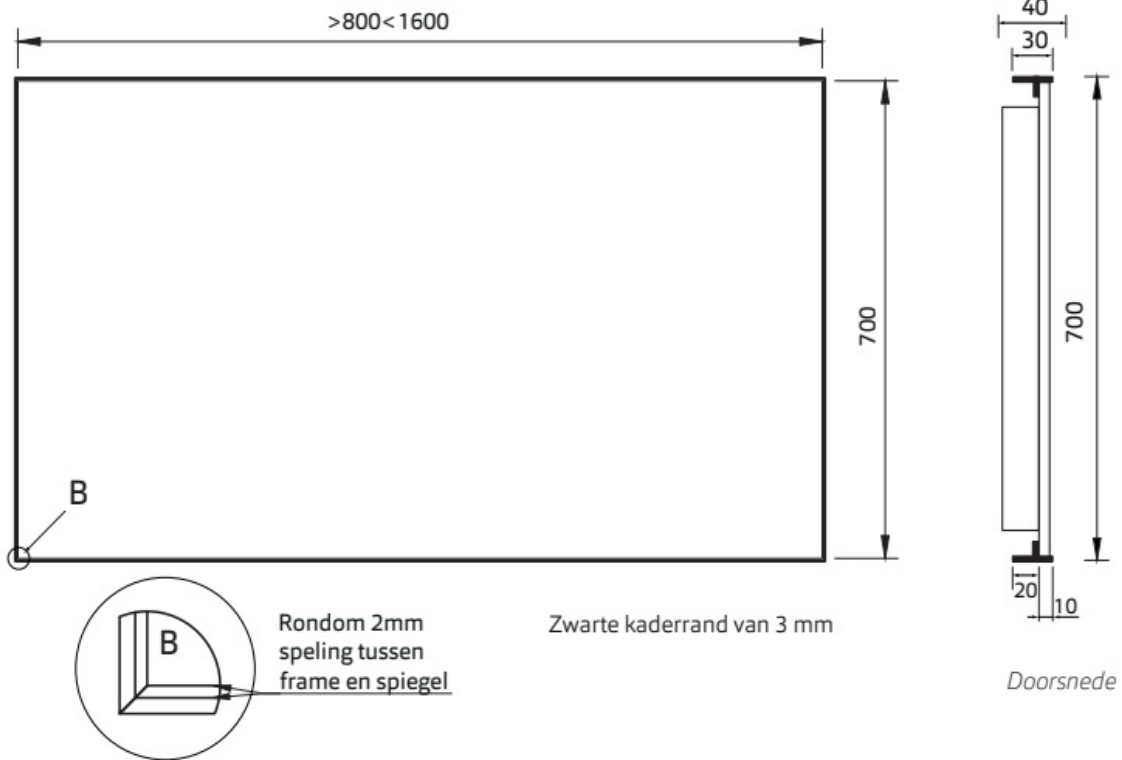

Voorkant

Achterkant