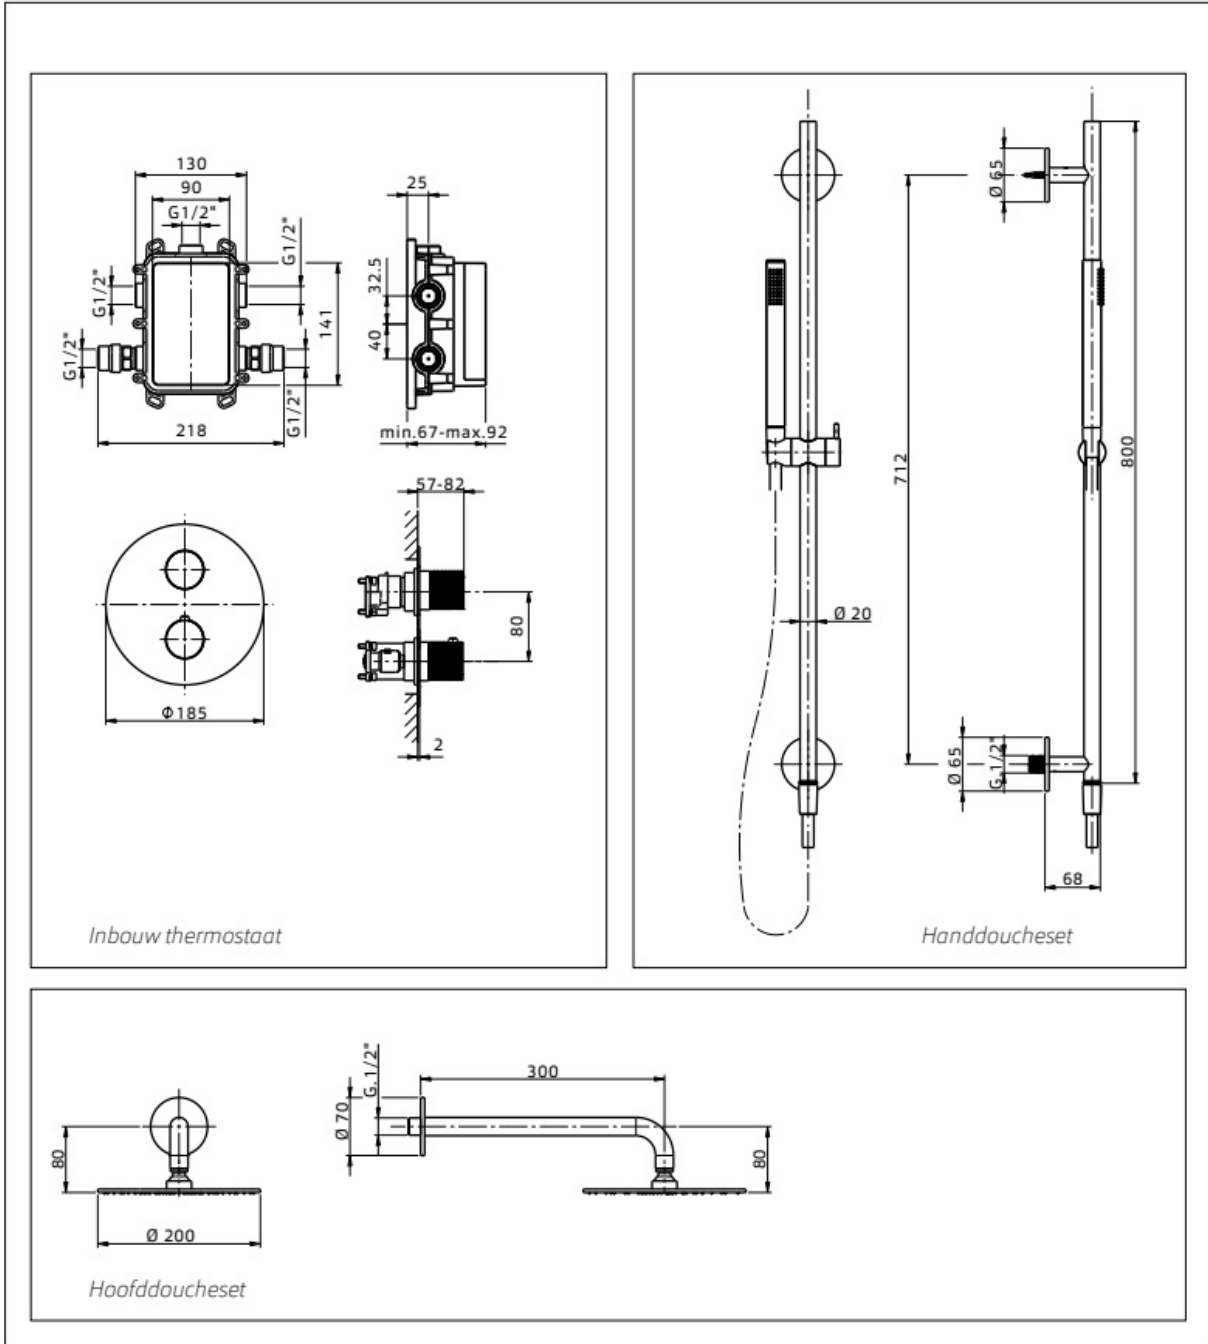

Inbouw thermostaat

Handdoucheset

Hoofddoucheset

Maatvoering in mm.

LW6001-316

Douche inbouwset

01-10-2021