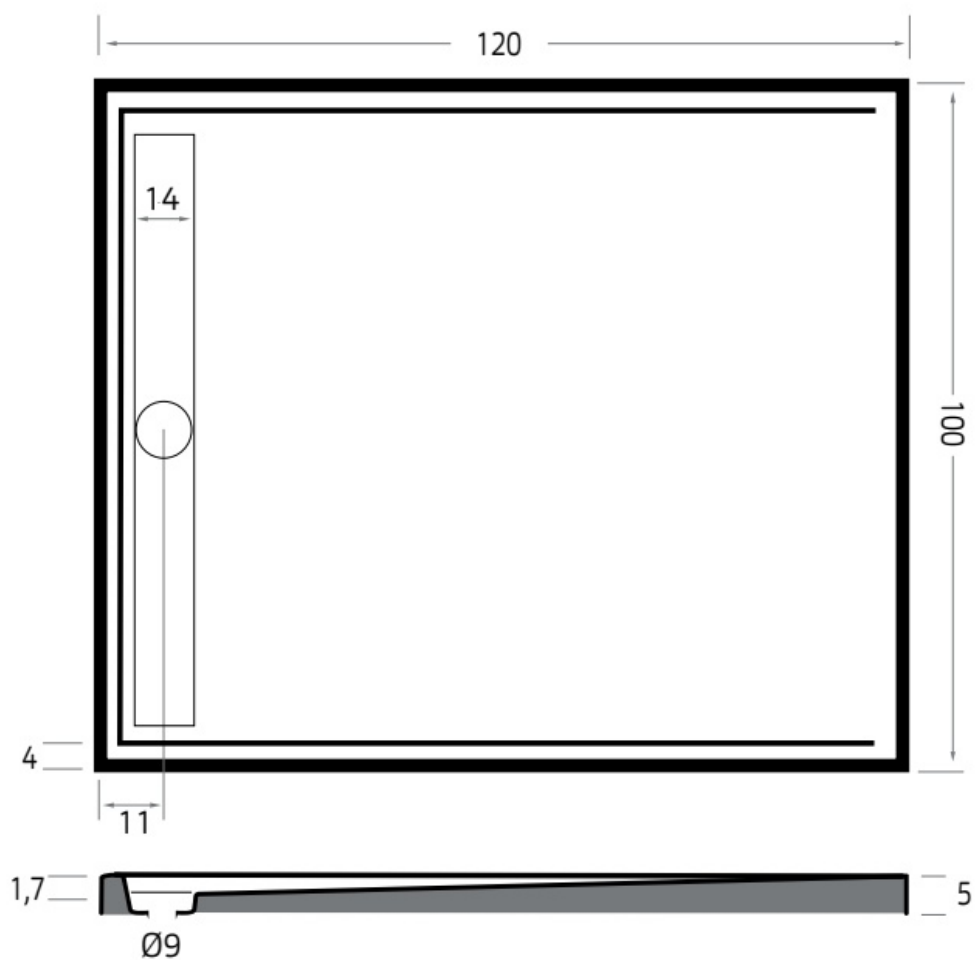

Maatvoering in cm.

6944 Easy Tray	
Douchevloer 90x90 cm	
Versie 1. 10-09-2021	

Maatvoering in cm.

6941 Easy Tray
Douchevloer 100x80 cm
Versie 1. 10-09-2021

Maatvoering in cm.

6945 Easy Tray	
Douchevloer 100x90 cm	
Versie 1. 10-09-2021	

Maatvoering in cm.

6950 Easy Tray	
Douchevloer 100x100 cm	
Versie 1. 10-09-2021	

Maatvoering in cm.

6953 Easy Tray	
Douchevloer 110x80 cm	
Versie 1. 10-09-2021	

Maatvoering in cm.

6954 Easy Tray	
Douchevloer 110x90 cm	
Versie 1. 10-09-2021	

Maatvoering in cm.

6942 Easy Tray	
Douchevloer 120x80 cm	
Versie 1. 10-09-2021	

Maatvoering in cm.

6946 Easy Tray	
Douchevloer 120x90 cm	
Versie 1. 10-09-2021	

Maatvoering in cm.

6951 Easy Tray	
Douchevloer 120x100 cm	
Versie 1. 10-09-2021	