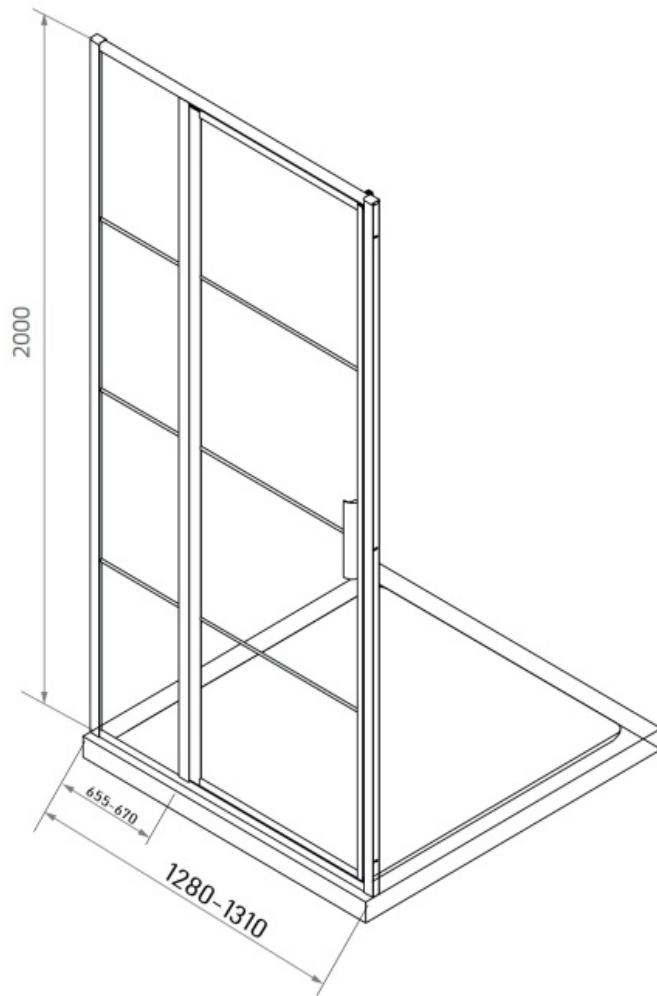

LP-707

Maatvoering in mm.

* Bij gebruik als hoekopstelling dient u 2,5 cm hier bij op te tellen voor het hoekprofiel.

LP-708 80x200

LP-710 100x200

LP-711 120x200

LP-712 140x200

LP-714 130x200