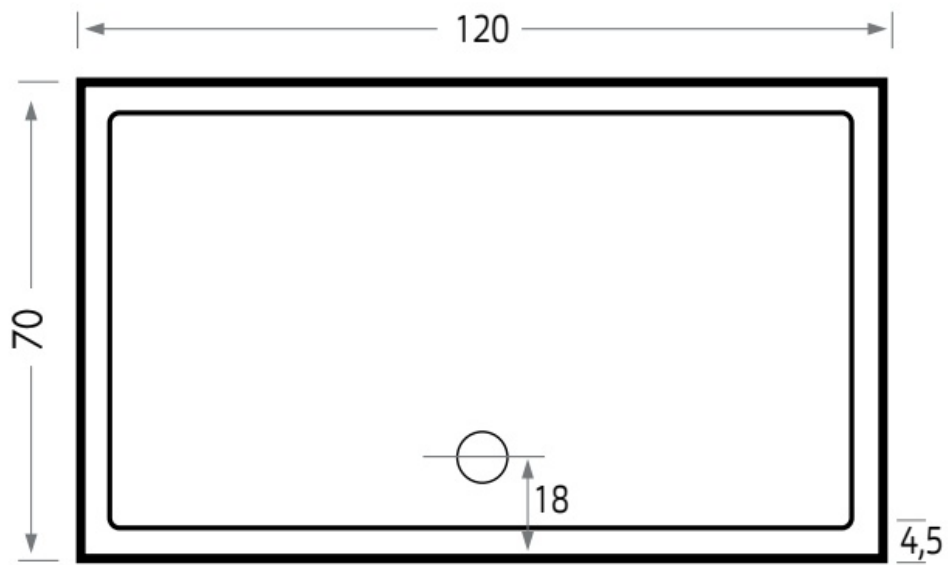

Maatvoering in cm.

6932 Mariana | 6632 Mariana Plus
Douchebak 120x70 cm
Versie 2. 16-05-2022