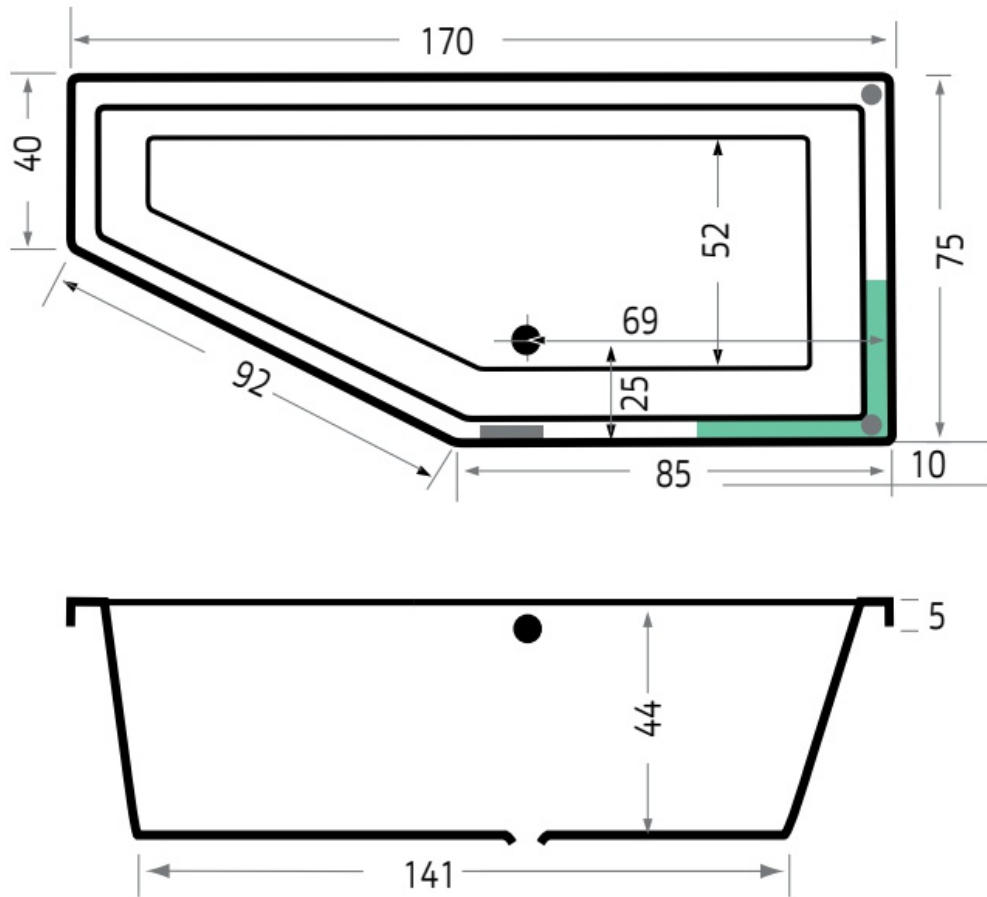

Maatvoering in cm.

Cuba 6828	
Inbouwbad 180x80x48 cm	
Versie 1. 10-09-2021	

Maatvoering in cm.

Nassau 6833 Duobad	
Inbouwbad 200x90x49 cm	
Versie 1. 10-09-2021	

Maatvoering in cm.

Fiji 6829 Links
Inbouwbad 160x90x48 cm
Versie 1. 10-09-2021

Maatvoering in cm.

Fiji 6830 Rechts	
Inbouwbad 160x90x48 cm	
Versie 1. 10-09-2021	

Maatvoering in cm.

Society 160 6881 Links	
Inbouwbad 160x90x50 cm	
Versie 1. 10-09-2021	

Maatvoering in cm.

Society 160 6882 Rechts
Inbouwbad 160x90x50 cm
Versie 1. 10-09-2021

Maatvoering in cm.

Lagoon Compact 6980 Links	
Inbouwbad 160x75x45 cm	
Versie 1. 10-09-2021	

Maatvoering in cm.

Lagoon Compact 6981 Rechts
Inbouwbad 160x75x45 cm
Versie 1. 10-09-2021

Maatvoering in cm.

Lagoon Compact 6982 Links	
Inbouwbad 170x75x45 cm	
Versie 1. 10-09-2021	

Maatvoering in cm.

Lagoon Compact 6983 Rechts	
Inbouwbad 170x75x45 cm	
Versie 1. 10-09-2021	

Maatvoering in cm.

Society Compact 6925 Links	
Inbouwbad 170x75x44 cm	
Versie 1. 10-09-2021	

Maatvoering in cm.