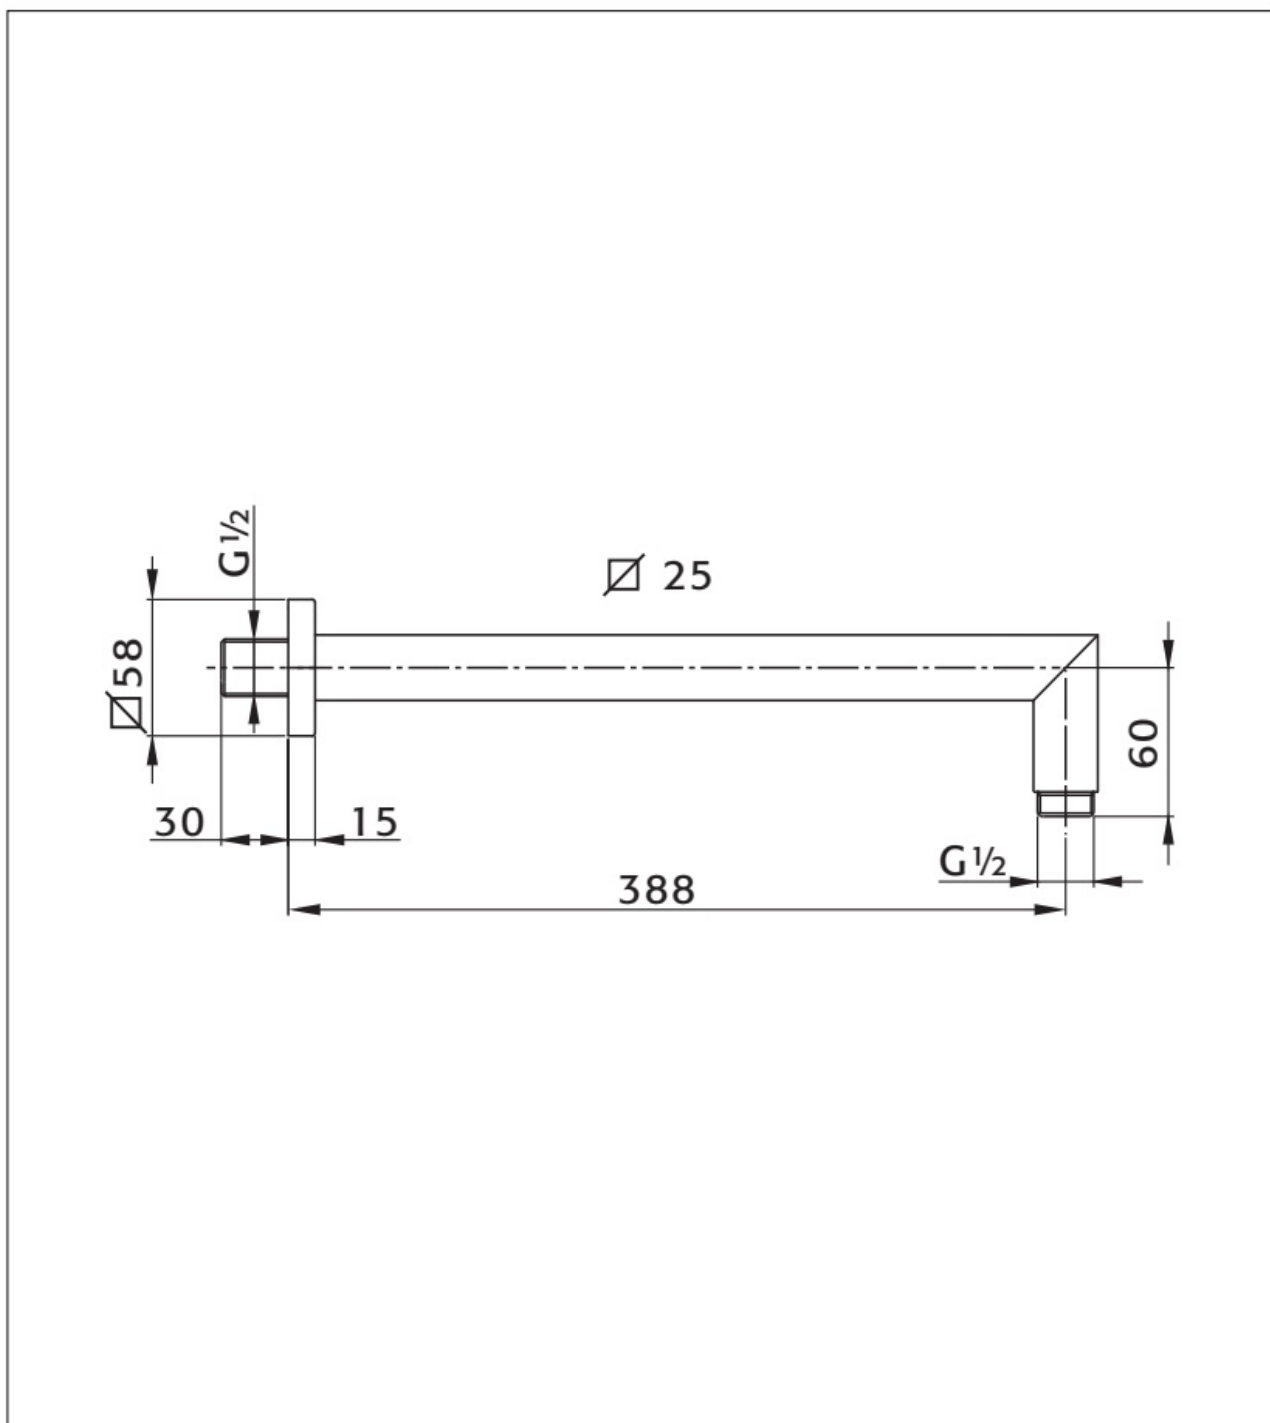

Maatvoering in mm.

BK350	
Wandarm vierkant	
01-10-2021