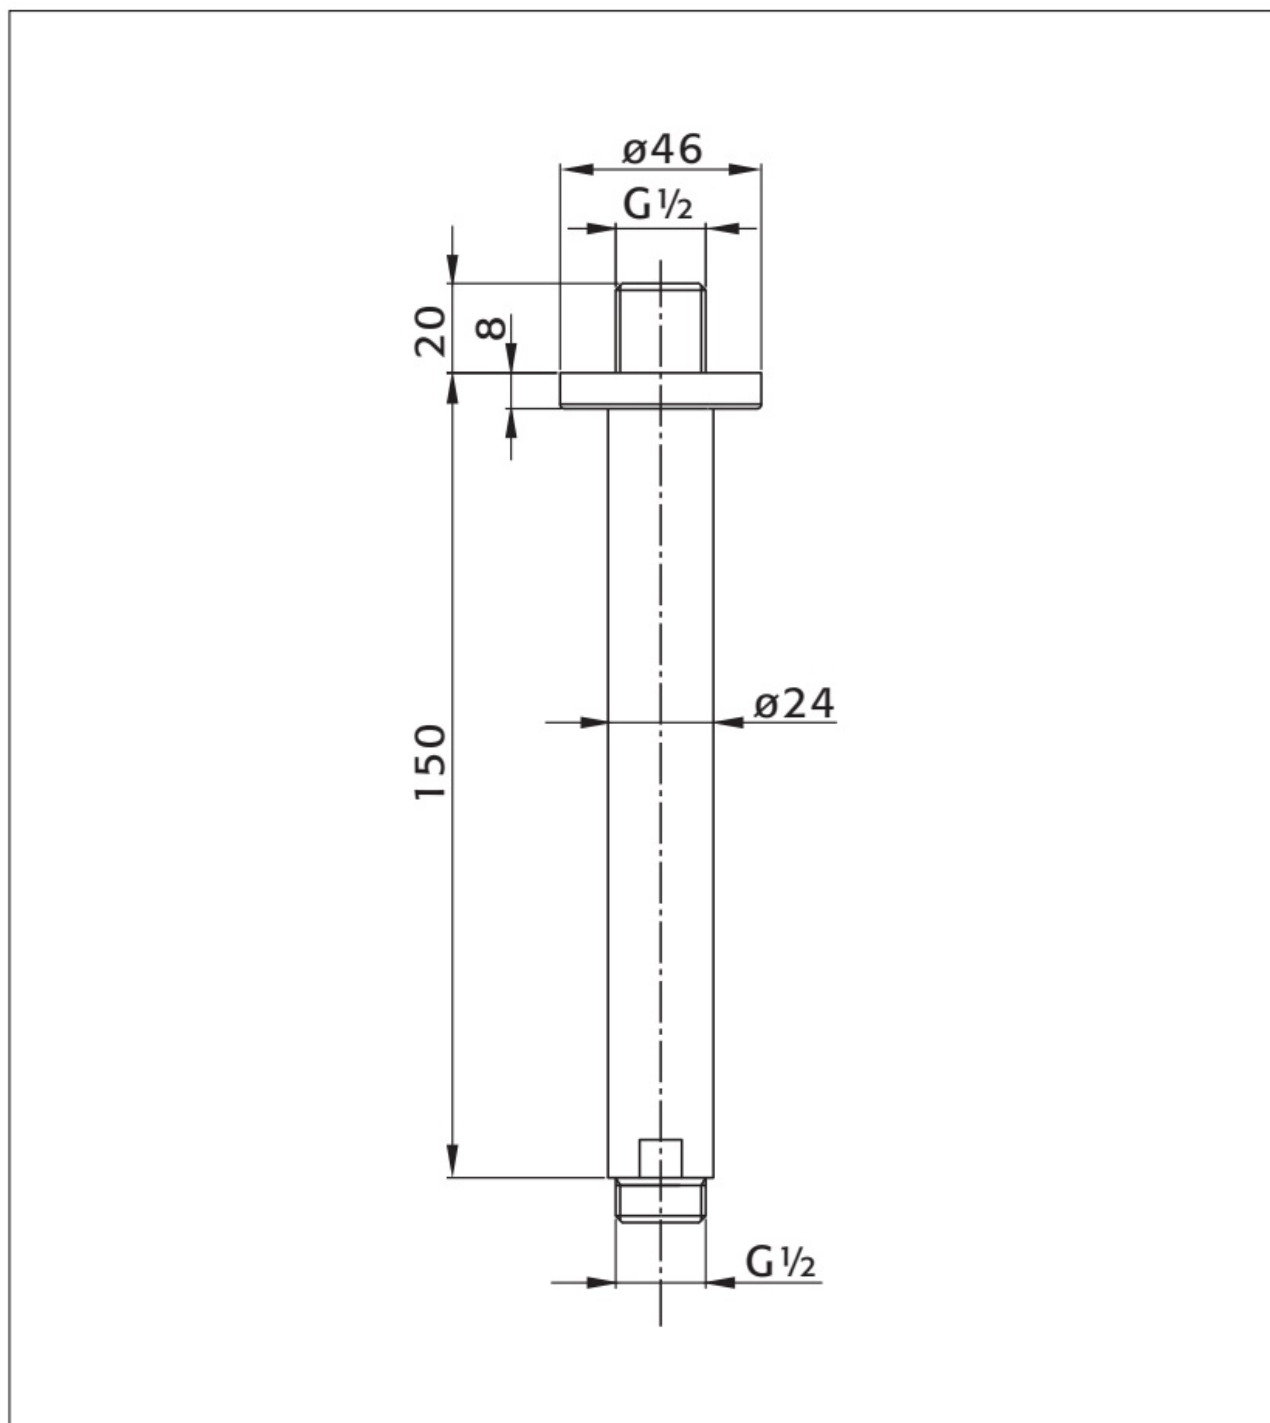

PU5954	
Hoofddouche waterval	
Versie 1. 21-04-2022	

Maatvoering in mm.

BK350	
Wandarm vierkant	
01-10-2021	

Maatvoering in mm.

PU5734	
Wandarm	
01-10-2021	

Maatvoering in mm.

BV15	
Plafondhouder 150 mm	
01-10-2021	