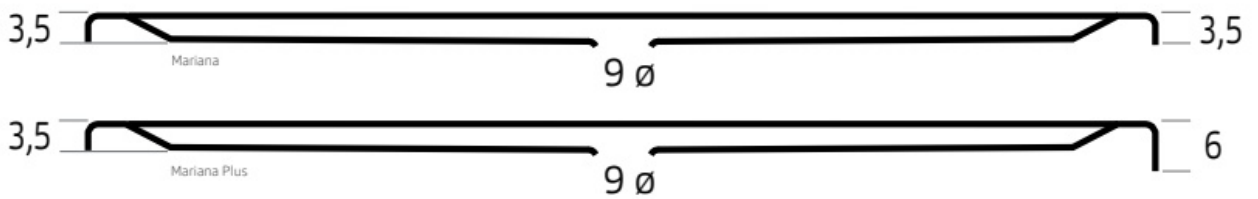

Maatvoering in cm.

6865 Mariana 6665 Mariana Plus
Douchebak 140x90 cm
Versie 2. 16-05-2022

Maatvoering in cm.

6959 Mariana 6659 Mariana Plus
Douchebak 140x100 cm
Versie 2. 16-05-2022

Maatvoering in cm.

6866 Mariana 6666 Mariana Plus	
Douchebak 150x80 cm	
Versie 2. 16-05-2022	

Maatvoering in cm.

6867 Mariana 6667 Mariana Plus
Douchebak 150x90 cm
Versie 2. 16-05-2022

Maatvoering in cm.

6960 Mariana 6660 Mariana Plus
Douchebak 150x100 cm
Versie 2. 16-05-2022

Maatvoering in cm.

6889 Mariana 6689 Mariana Plus
Douchebak 160x80 cm
Versie 2. 16-05-2022

Maatvoering in cm.

6895 Mariana 6695 Mariana Plus
Douchebak 160x90 cm
Versie 2. 16-05-2022

Maatvoering in cm.

6961 Mariana 6661 Mariana Plus	
Douchebak 160x100 cm	
Versie 2. 16-05-2022	

Maatvoering in cm.