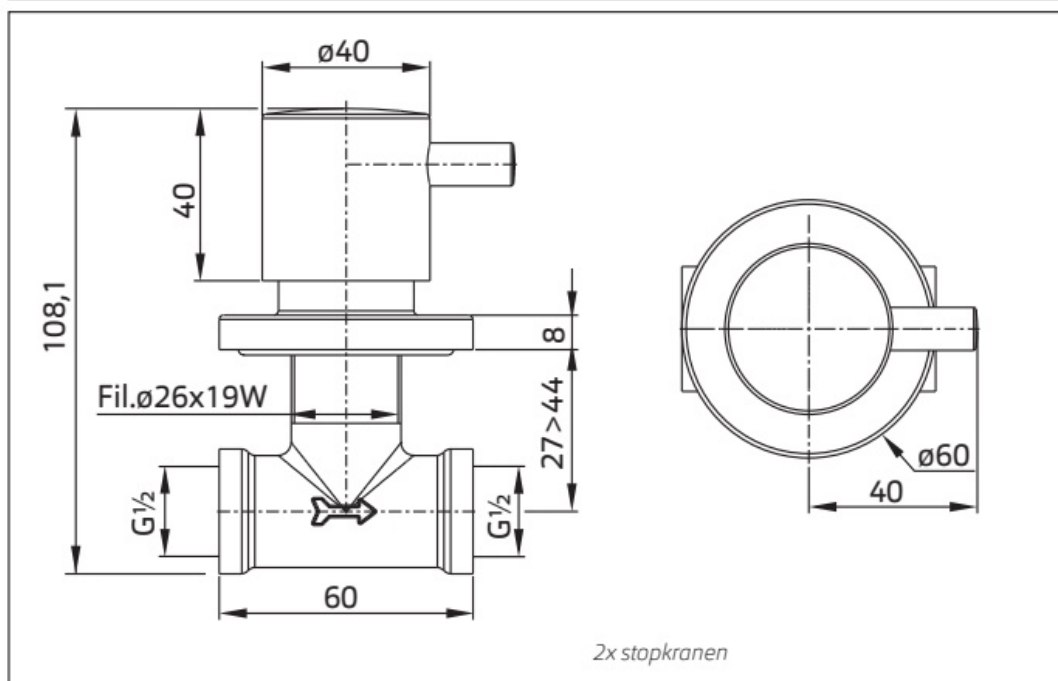

Maatvoering in mm.

DU5431	
Thermostatische inbouw doucheset met 2 stopkranen	
01-10-2021