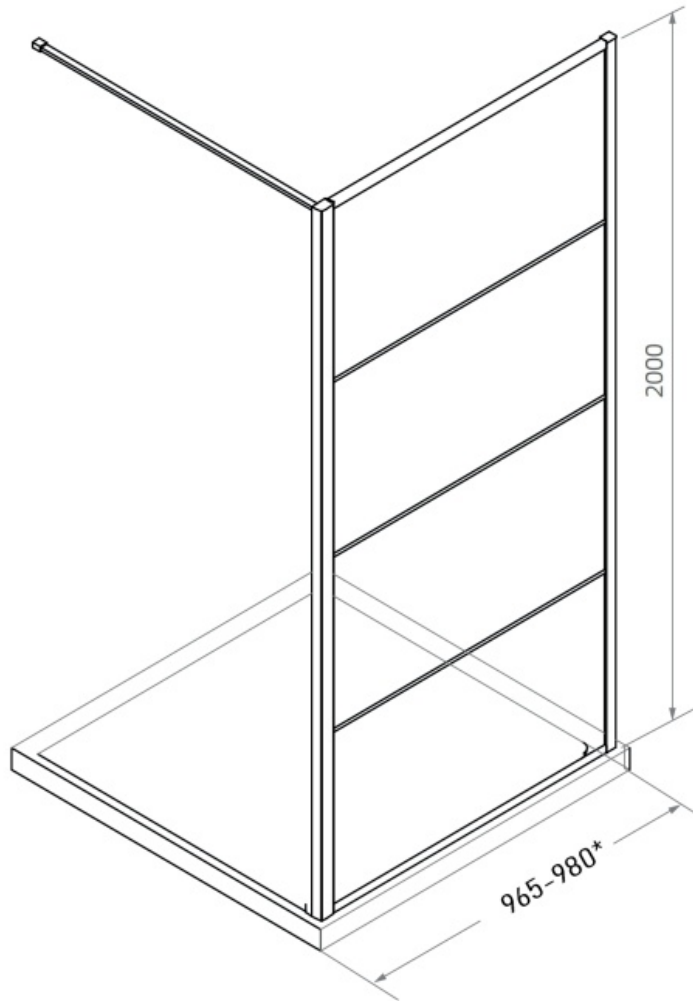

LP-771 120x200

LP-772

Maatvoering in mm.

* Bij gebruik als hoekopstelling dient u 2,5 cm hier bij op te tellen voor het hoekprofiel.

LP-773

Maatvoering in mm.

* Bij gebruik als hoekopstelling dient u 2,5 cm hier bij op te tellen voor het hoekprofiel.