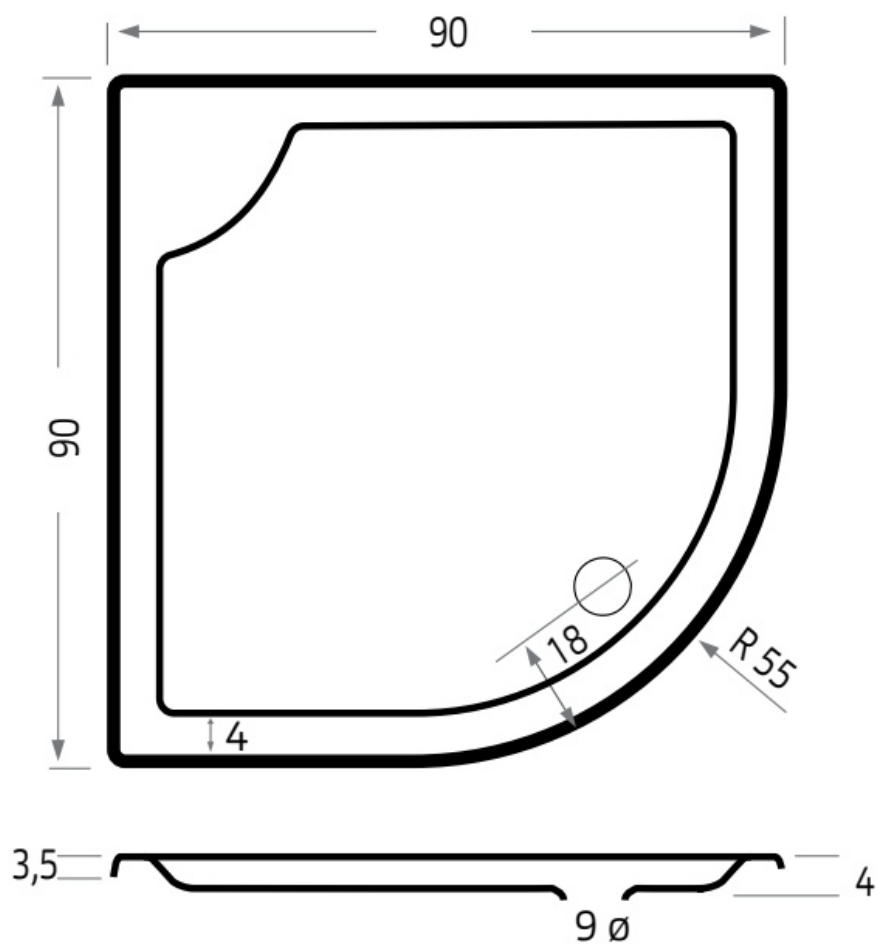

Maatvoering in cm.

6831 Bounty	
Douchebak 90x90 cm	
Versie 1. 10-09-2021