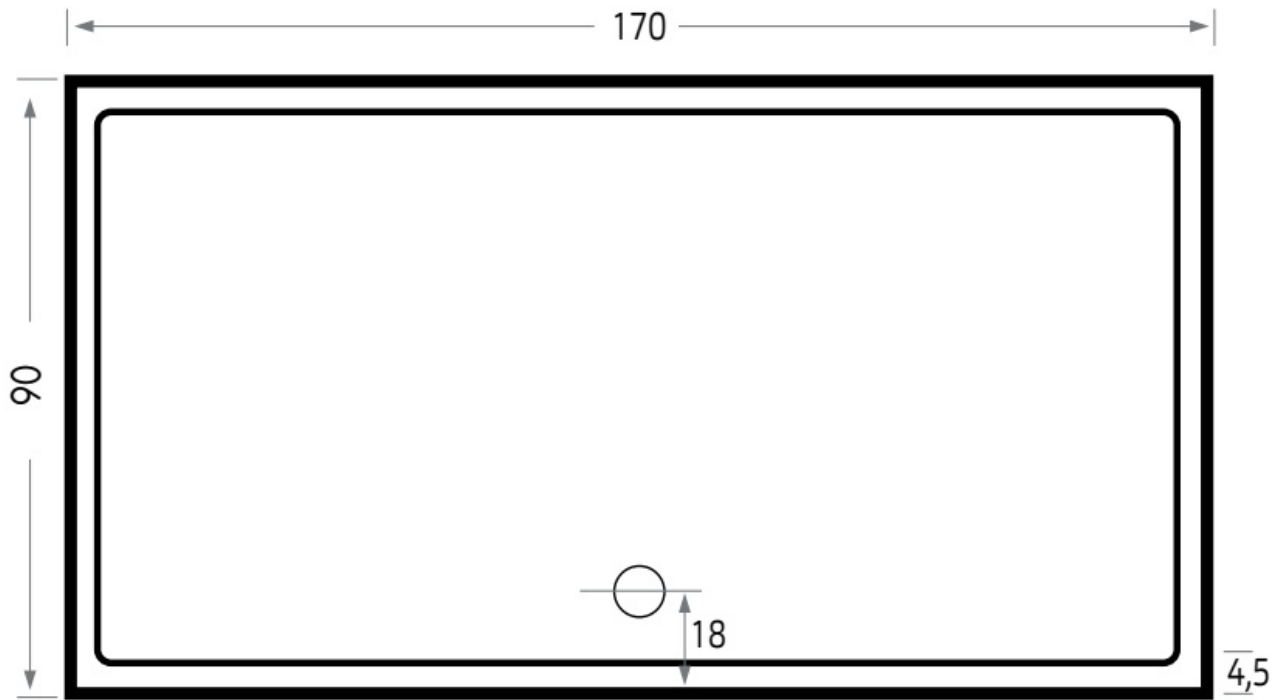

Maatvoering in cm.

6896 Mariana | 6696 Mariana Plus
Douchebak 170x90 cm
Versie 2. 16-05-2022