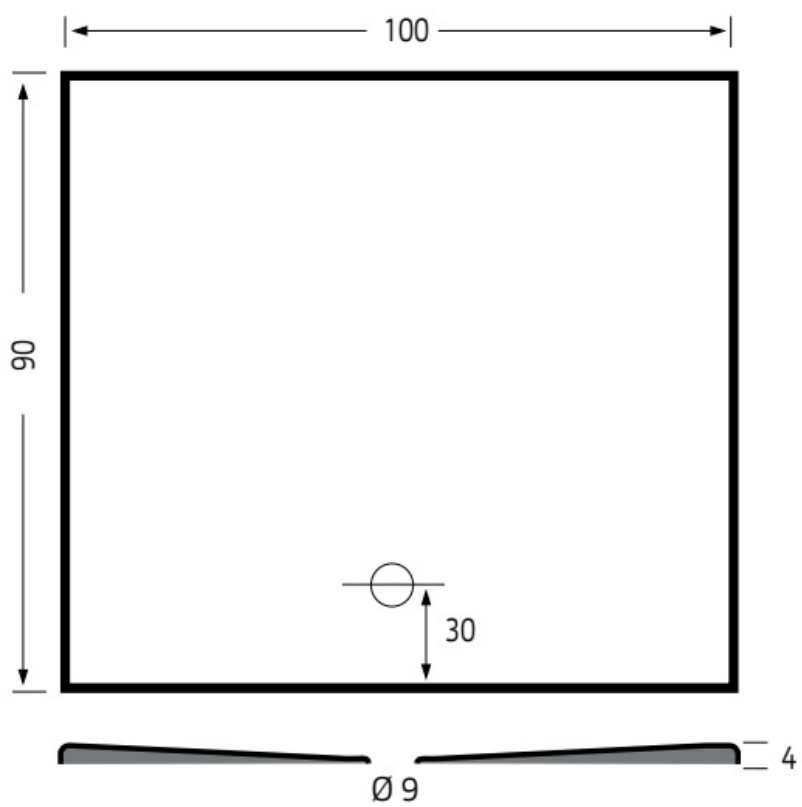

Maatvoering in cm.

6910 Flat	
Douchevloer 90x90 cm	
Versie 1. 10-09-2021	

Maatvoering in cm.

6908 Flat
Douchevloer 100x80 cm
Versie 1. 10-09-2021

Maatvoering in cm.

6919 Flat
Douchevloer 100x90 cm
Versie 1. 10-09-2021