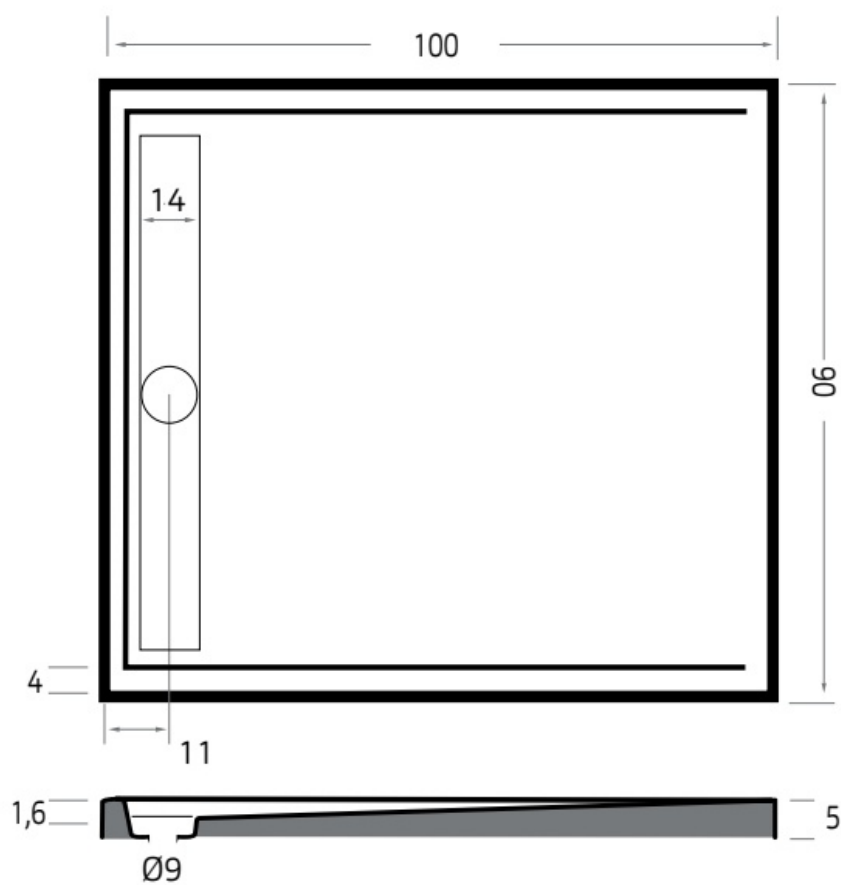

Maatvoering in cm.

6939 Flat	
Douchevloer 200x100 cm	
Versie 1. 10-09-2021	

Maatvoering in cm.

6952 Easy Tray	
Douchevloer 80x80 cm	
Versie 1. 10-09-2021	

Maatvoering in cm.

6940 Easy Tray	
Douchevloer 90x80 cm	
Versie 1. 10-09-2021	

Maatvoering in cm.

6944 Easy Tray	
Douchevloer 90x90 cm	
Versie 1. 10-09-2021	

Maatvoering in cm.

6941 Easy Tray
Douchevloer 100x80 cm
Versie 1. 10-09-2021

Maatvoering in cm.

6945 Easy Tray	
Douchevloer 100x90 cm	
Versie 1. 10-09-2021	

Maatvoering in cm.

6950 Easy Tray	
Douchevloer 100x100 cm	
Versie 1. 10-09-2021	

Maatvoering in cm.

6953 Easy Tray	
Douchevloer 110x80 cm	
Versie 1. 10-09-2021	

Maatvoering in cm.

6954 Easy Tray	
Douchevloer 110x90 cm	
Versie 1. 10-09-2021	

Maatvoering in cm.

6942 Easy Tray	
Douchevloer 120x80 cm	
Versie 1. 10-09-2021	

Maatvoering in cm.

6946 Easy Tray	
Douchevloer 120x90 cm	
Versie 1. 10-09-2021	

Maatvoering in cm.

6951 Easy Tray	
Douchevloer 120x100 cm	
Versie 1. 10-09-2021	