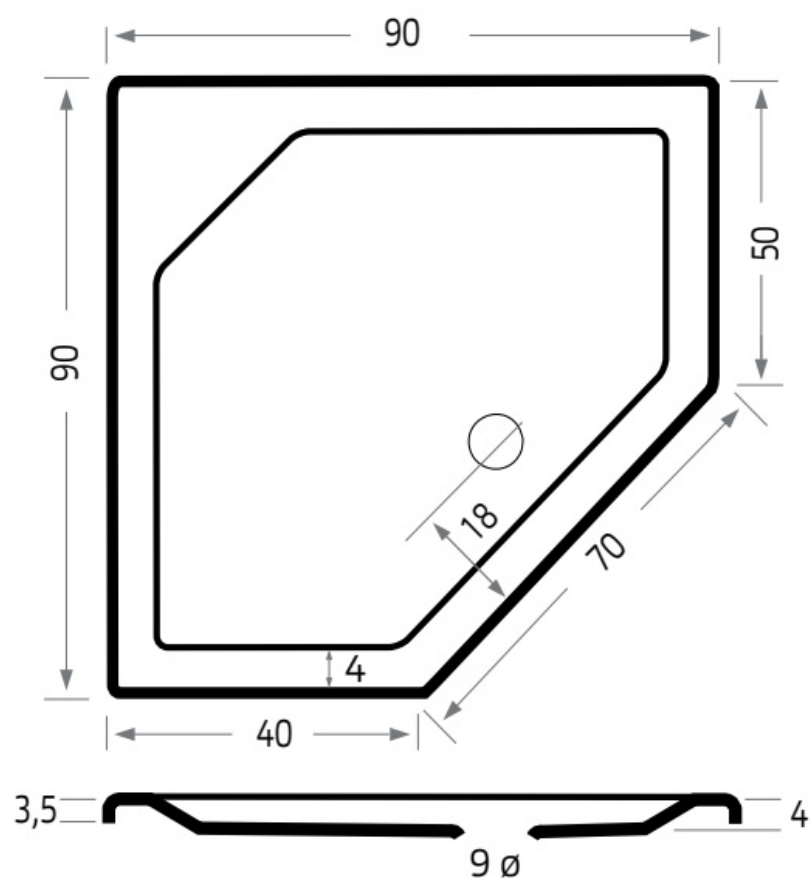

Maatvoering in cm.

6821 Honolulu
Douchebak 100x100 cm
Versie 1. 10-09-2021

Maatvoering in cm.

6845 Marshall
Douchebak 90x80 cm
Versie 1. 10-09-2021

Maatvoering in cm.

6846 Marshall
Douchebak 80x90 cm
Versie 2. 03-10-2022