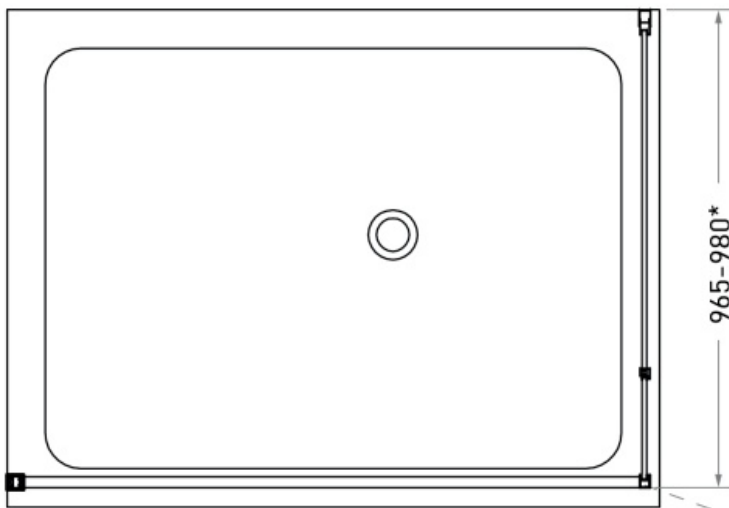

LP-701

Maatvoering in mm.

*** Bij gebruik als hoekopstelling dient u 2,5 cm hier bij op te tellen voor het hoekprofiel.**

LP-702

Maatvoering in mm.

* Bij gebruik als hoekopstelling dient u 2,5 cm hier bij op te tellen voor het hoekprofiel.