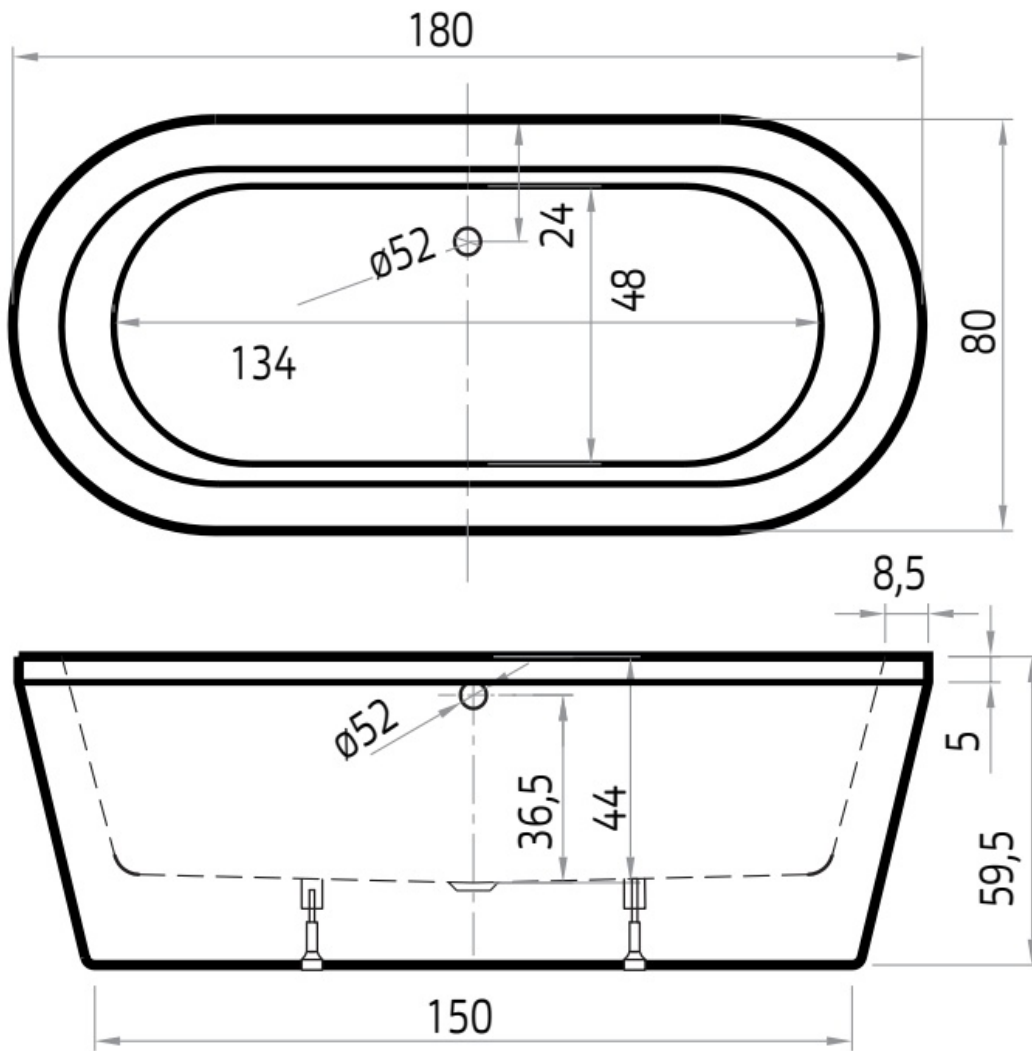

Maatvoering in cm.

Charley hoek 7036 Rechts
Vrijstaand bad 165x75x58 cm
Versie 1. 10-09-2021

Maatvoering in cm.

Charley 7020
Vrijstaand bad 165x75x60 cm
Versie 1. 10-09-2021

Maatvoering in cm.

Charley hoek 7037 Links
Vrijstaand bad 165x75x58 cm
Versie 1. 10-09-2021

Maatvoering in cm.

Taylor 7040
Vrijstaand bad 180x80x60 cm
Versie 1. 10-09-2021

Maatvoering in cm.

Dion 7022
Vrijstaand bad 180x80x60 cm
Versie 1. 10-09-2021

Maatvoering in cm.

Luca 7001 Met naad
Inloop douchebad 180x80x60 cm
Versie 1. 10-09-2021