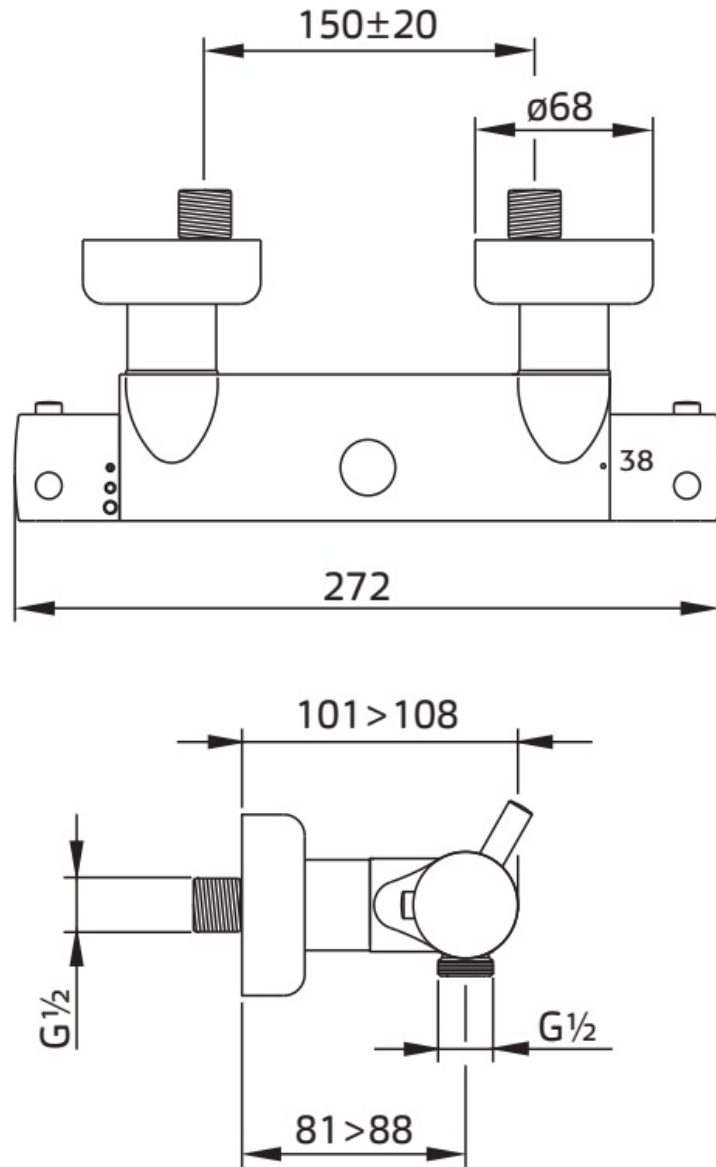

Maatvoering in mm.

DU5435
Thermostatische douchekraan
01-10-2021