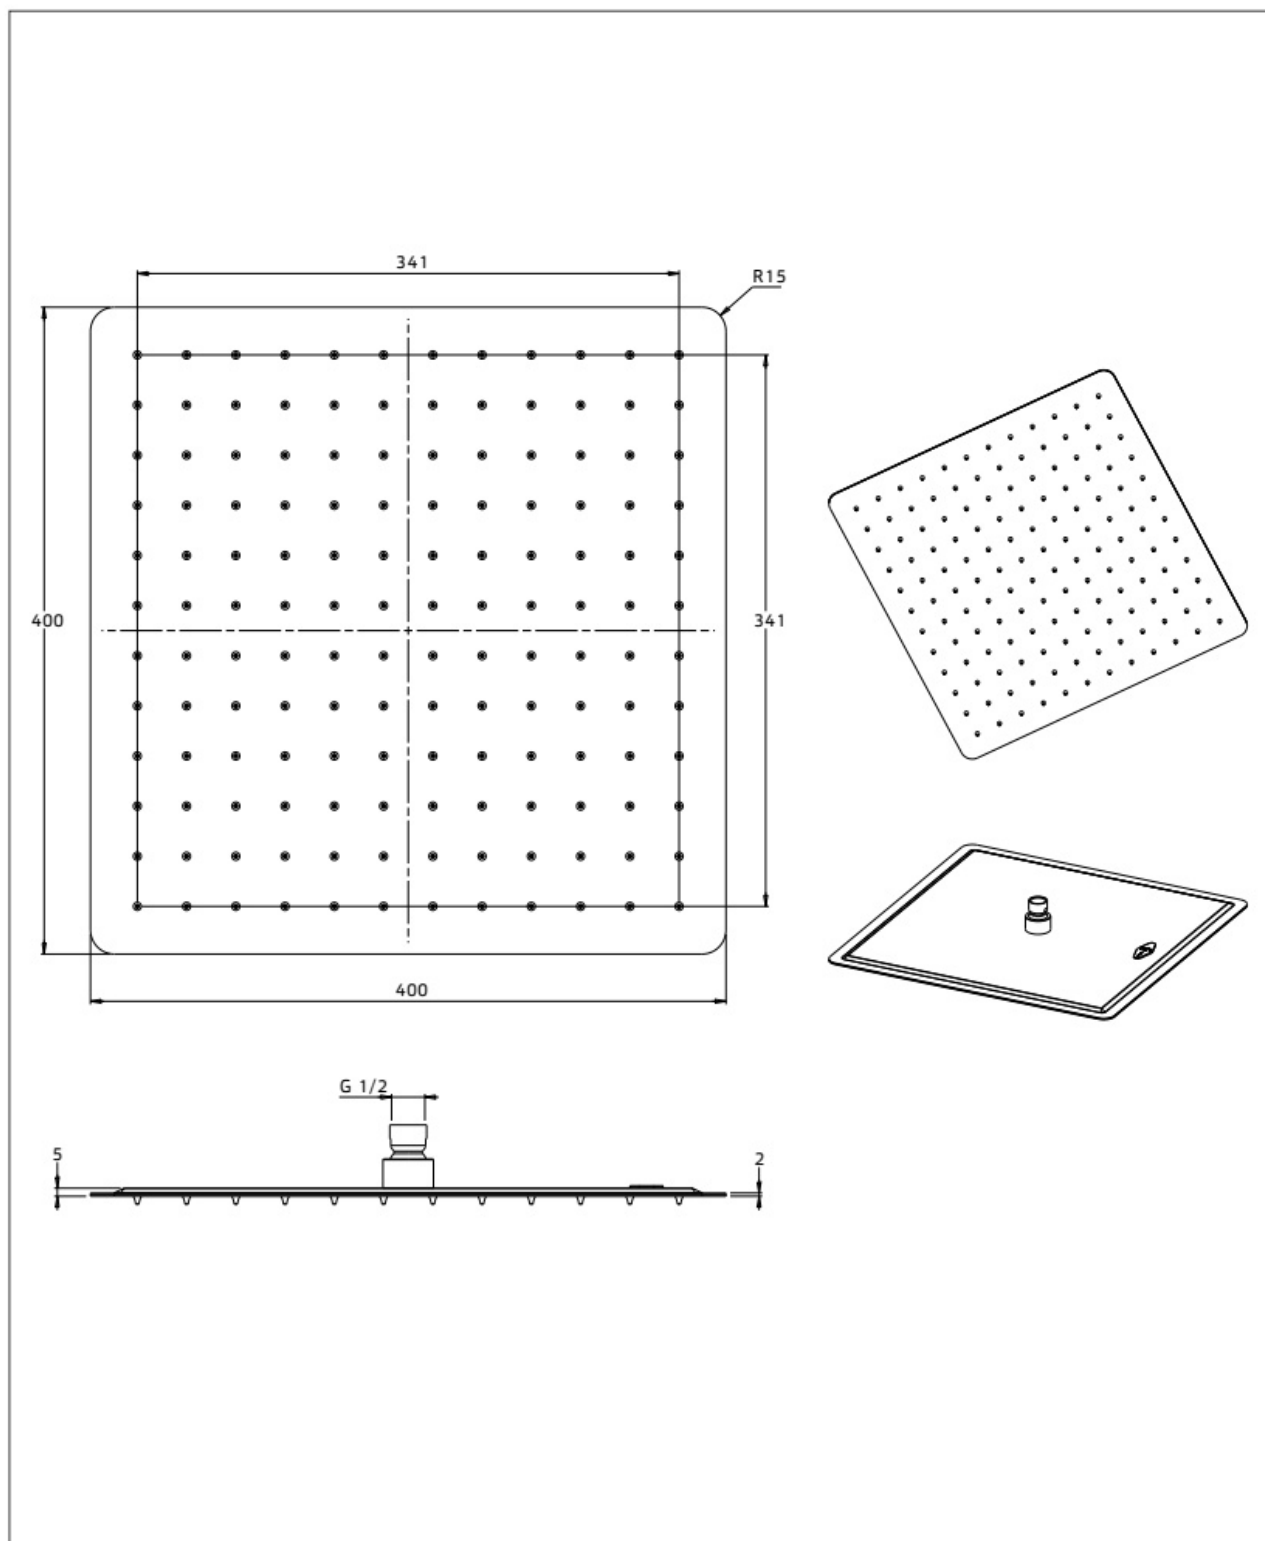

Maatvoering in mm.

PU5904	
Regendouche inbouw	
01-10-2021	

Maatvoering in mm.

PU5953 400x400 mm	
Regendouche met afgeronde hoeken	
01-10-2021	

Maatvoering in mm.

PU5950	
Regendouche inbouw met led verlichting	
01-10-2021	