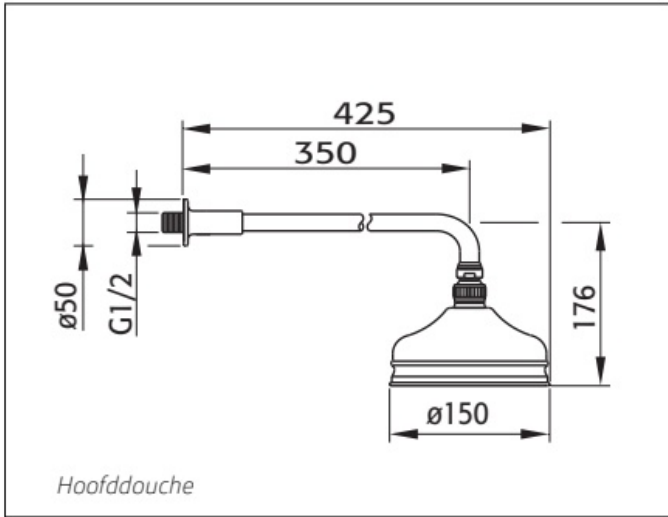

Maatvoering in mm.

ME5828	
Thermostatische inbouw doucheset	
01-10-2021