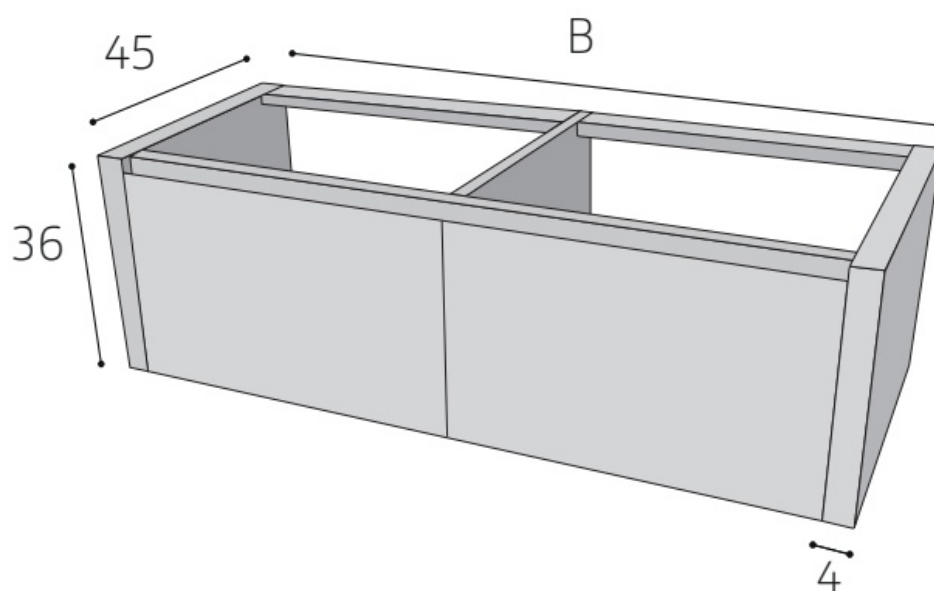

01-12-2021

ERL-2-115 >195
Badmeubel 1 lade, incl topblad en stolwanden
01-12-2021

Maatvoering in cm.

EOL-1-104
Onderkast 1 lade, incl. stolwanden
01-12-2021

B
120x36x45
140x36x45
160x36x45
180x36x45
200x36x45