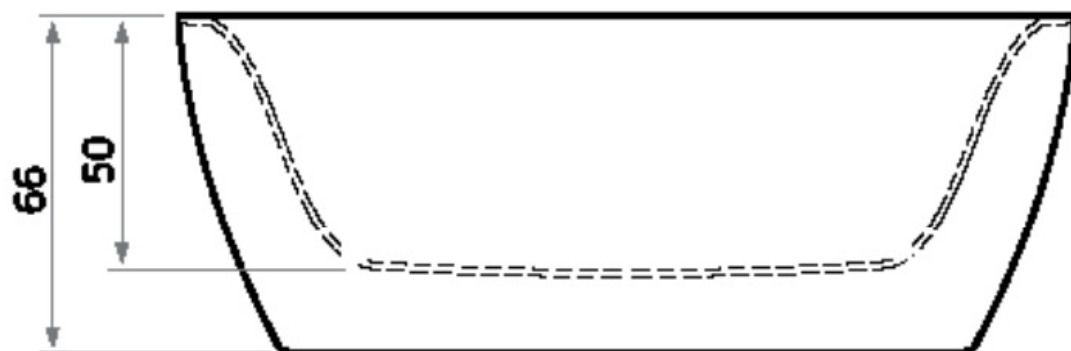

Maatvoering in cm.

Slo | 8502 Solid Surface
Vrijstaand bad 180x90x66 cm
Versie 1, 10-09-2021