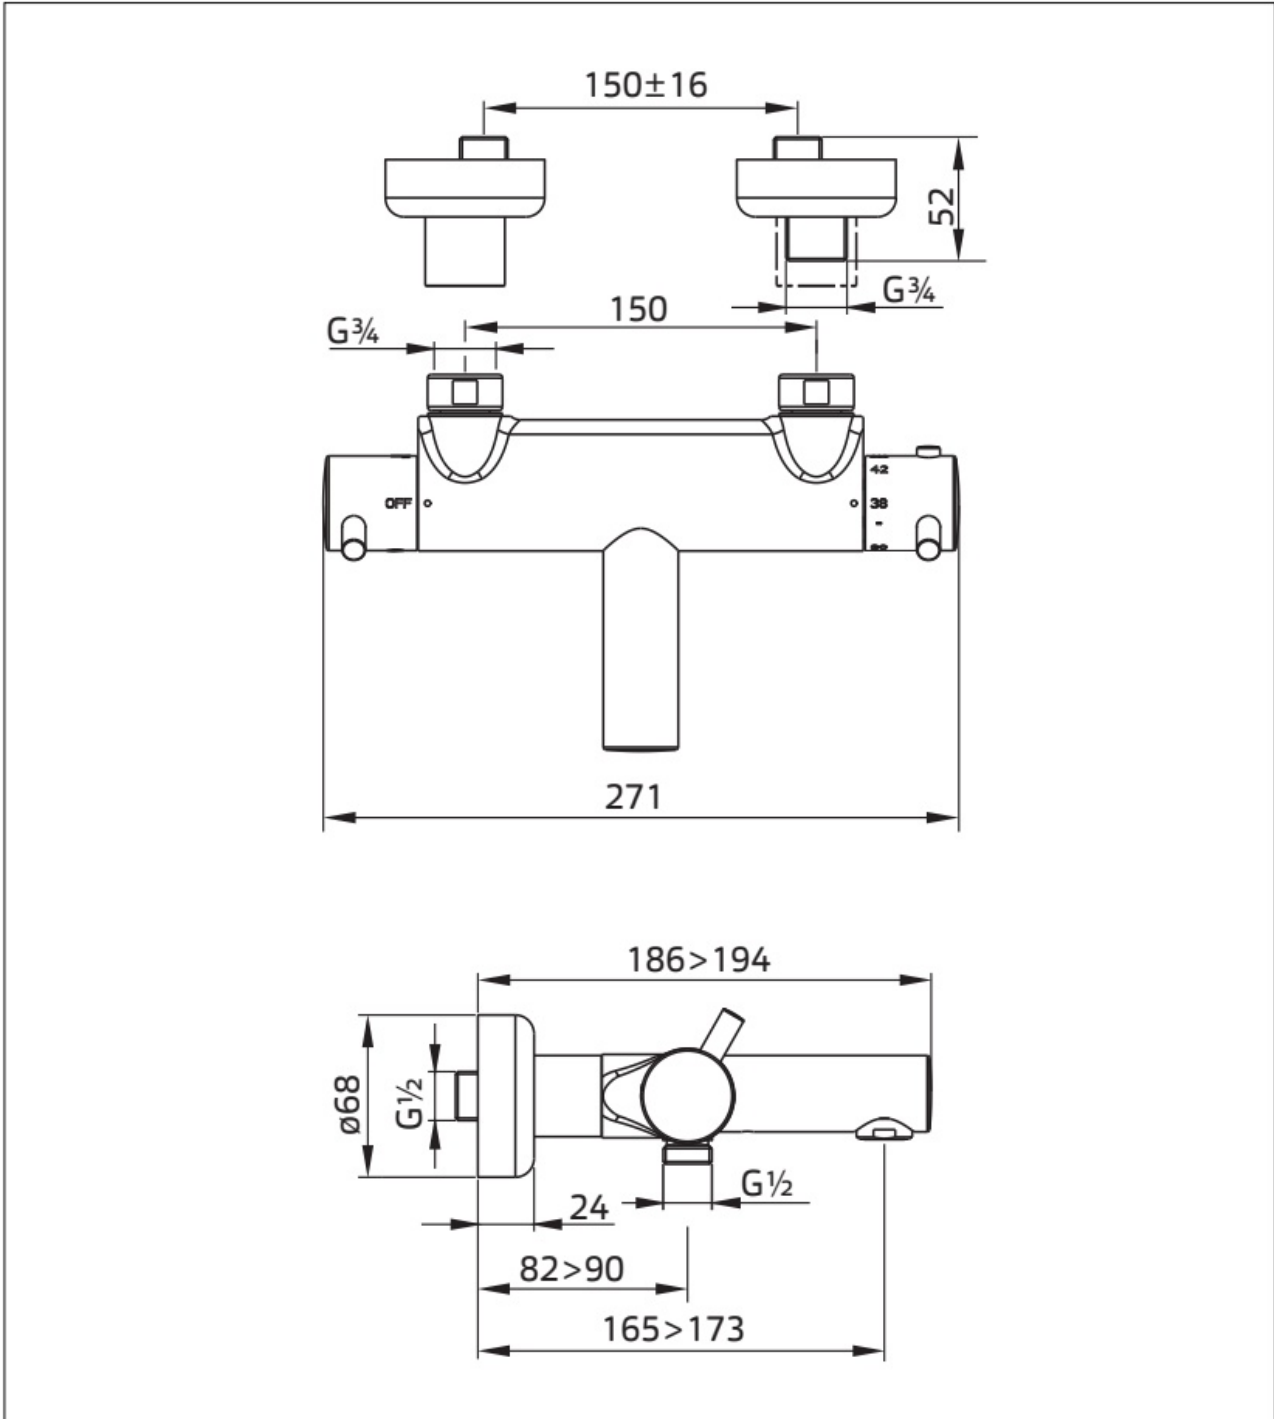

Maatvoering in mm.

DU5438
Thermostatische badkraan
01-10-2021