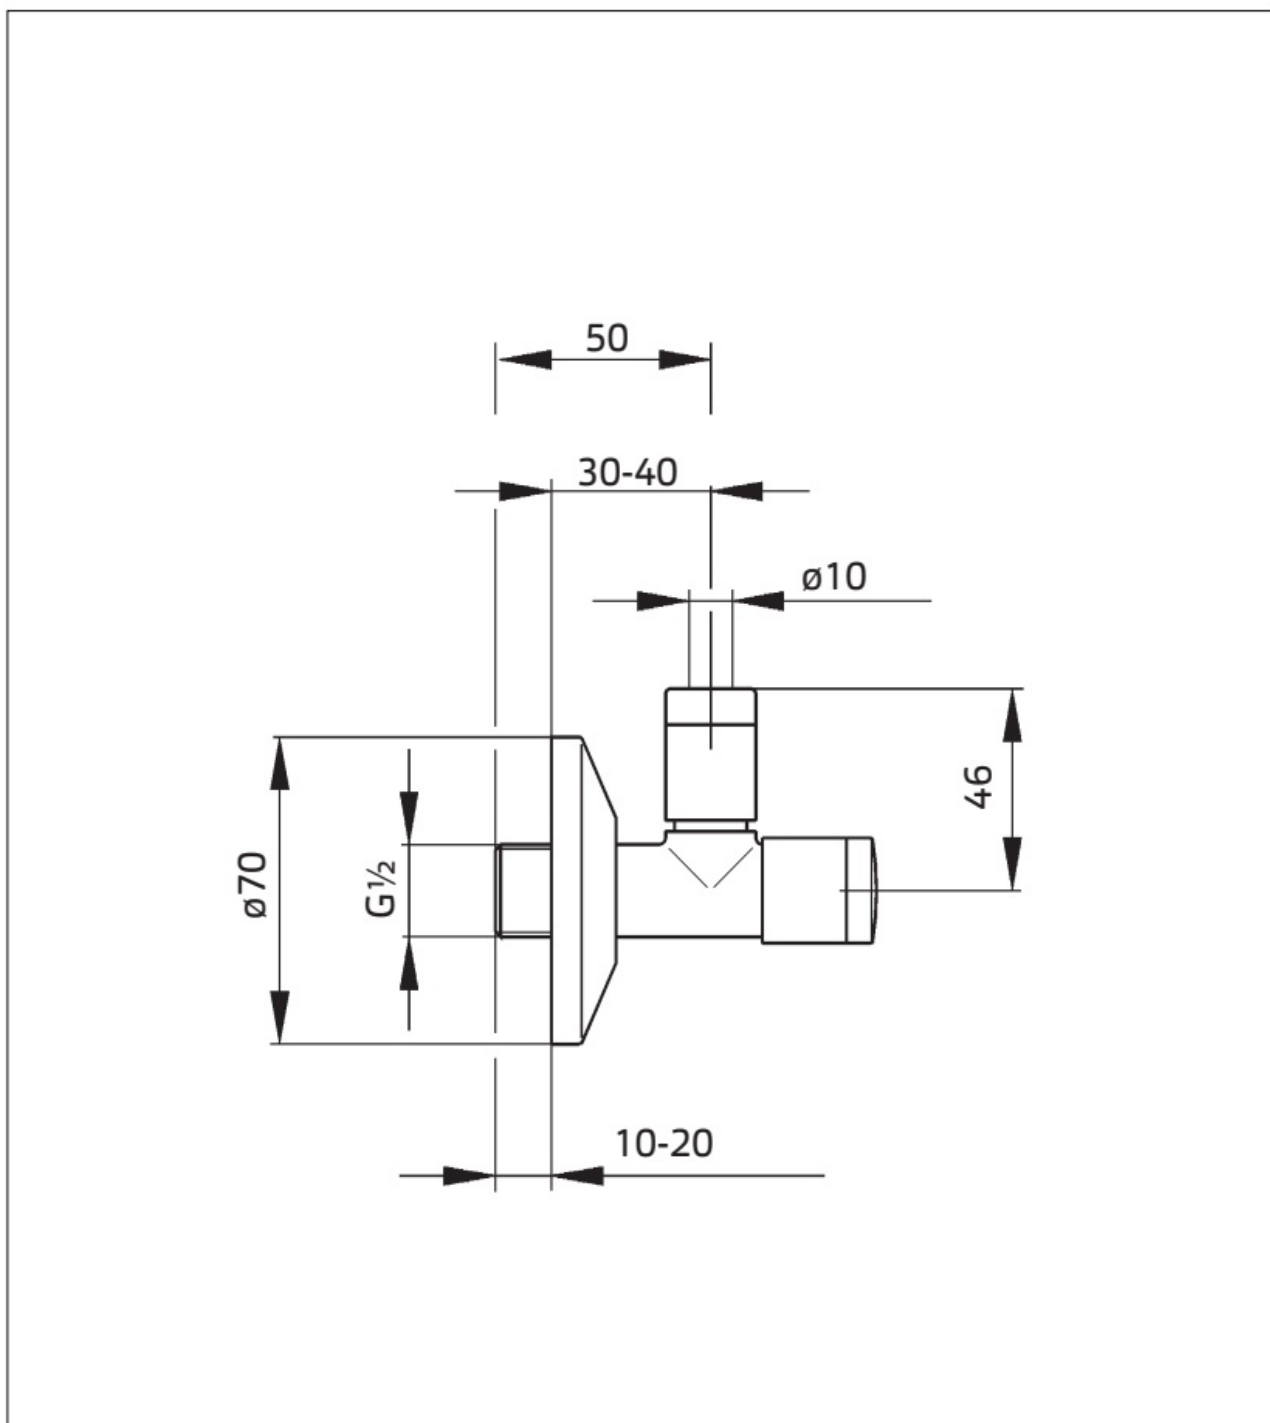

Maatvoering in mm.

PU5506	
Stopkraan rond	
01-10-2021	

Maatvoering in mm.

PU5507	
Stopkraan vierkant	
01-10-2021	

DB3027

Maatvoering in mm.

DB3027
Designsifon messing
01-12-2021

Maatvoering in mm.