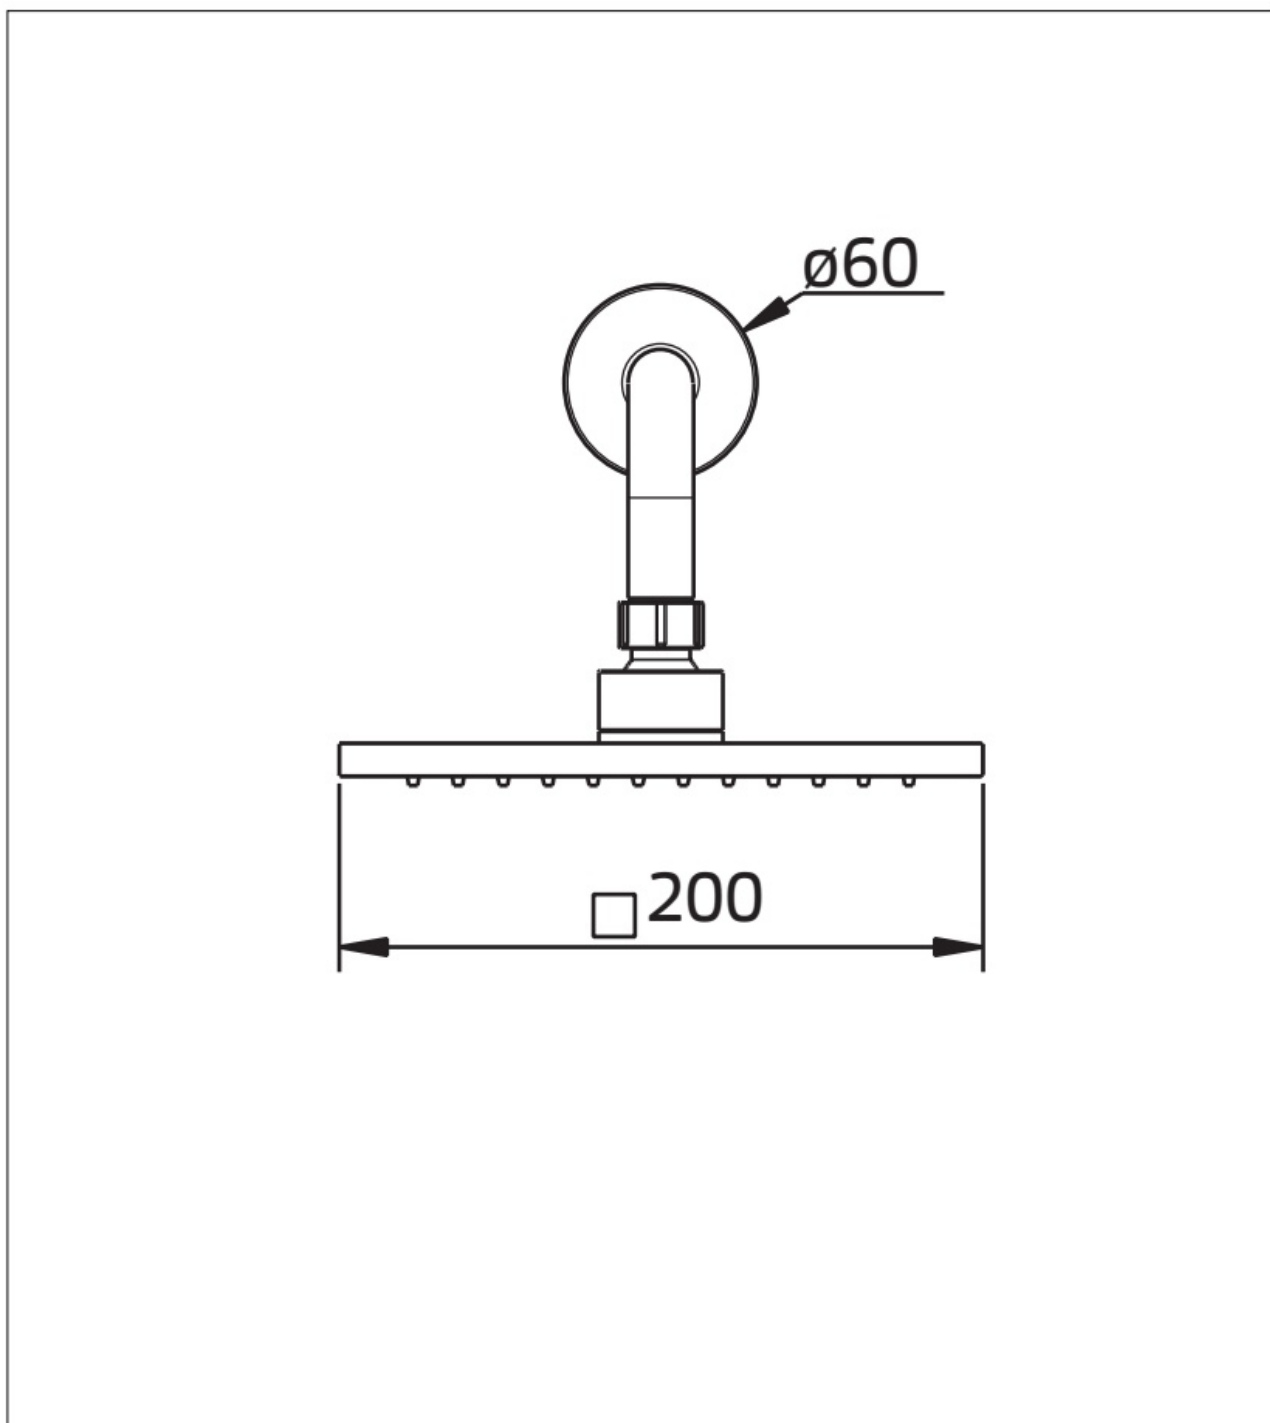

PU5954	
Hoofddouche waterval	
Versie 1. 21-04-2022	

Maatvoering in mm.

BK350	
Wandarm vierkant	
01-10-2021	

Maatvoering in mm.

PU5734	
Wandarm	
01-10-2021	

Maatvoering in mm.

BV15	
Plafondhouder 150 mm	
01-10-2021	