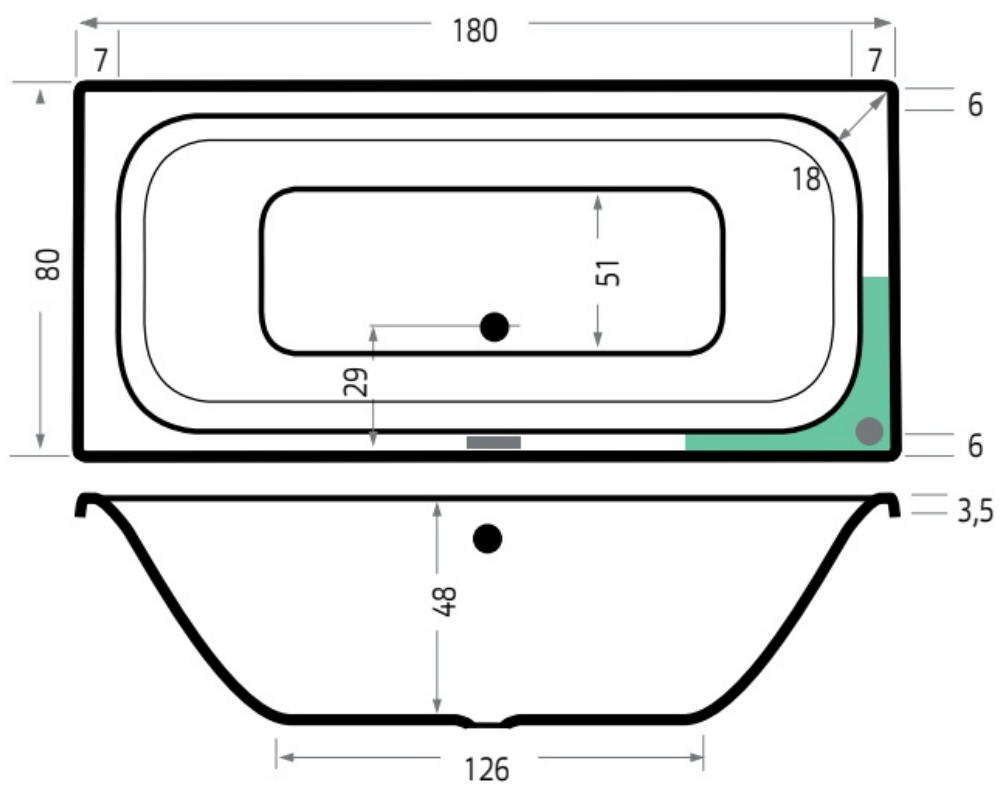

Maatvoering in cm.

Society 6885	
Inbouwbad 190x80x50 cm	
Versie 1. 10-09-2021	

Maatvoering in cm.

Society 6854	
Inbouwbad 190x90x50 cm	
Versie 1. 10-09-2021	

Maatvoering in cm.

Society 6886	
Inbouwbad 200x90x50 cm	
Versie 1. 10-09-2021	

Maatvoering in cm.

Parel 6989	
Inbouwbad 190x90x45 cm	
Versie 1. 10-09-2021	

Maatvoering in cm.

Tanga 6920	
Inbouwbad 180x90x48 cm	
Versie 1. 10-09-2021	

Maatvoering in cm.

Kanaga 6863	
Inbouwbad 190x90x50 cm	
Versie 1. 10-09-2021	

Maatvoering in cm.

Cuba 6828	
Inbouwbad 180x80x48 cm	
Versie 1. 10-09-2021	

Maatvoering in cm.

Nassau 6833 Duobad	
Inbouwbad 200x90x49 cm	
Versie 1. 10-09-2021	

Maatvoering in cm.

Fiji 6829 Links
Inbouwbad 160x90x48 cm
Versie 1. 10-09-2021

Maatvoering in cm.

Fiji 6830 Rechts	
Inbouwbad 160x90x48 cm	
Versie 1. 10-09-2021	

Maatvoering in cm.

Society 160 6881 Links	
Inbouwbad 160x90x50 cm	
Versie 1. 10-09-2021	

Maatvoering in cm.

Society 160 6882 Rechts
Inbouwbad 160x90x50 cm
Versie 1. 10-09-2021