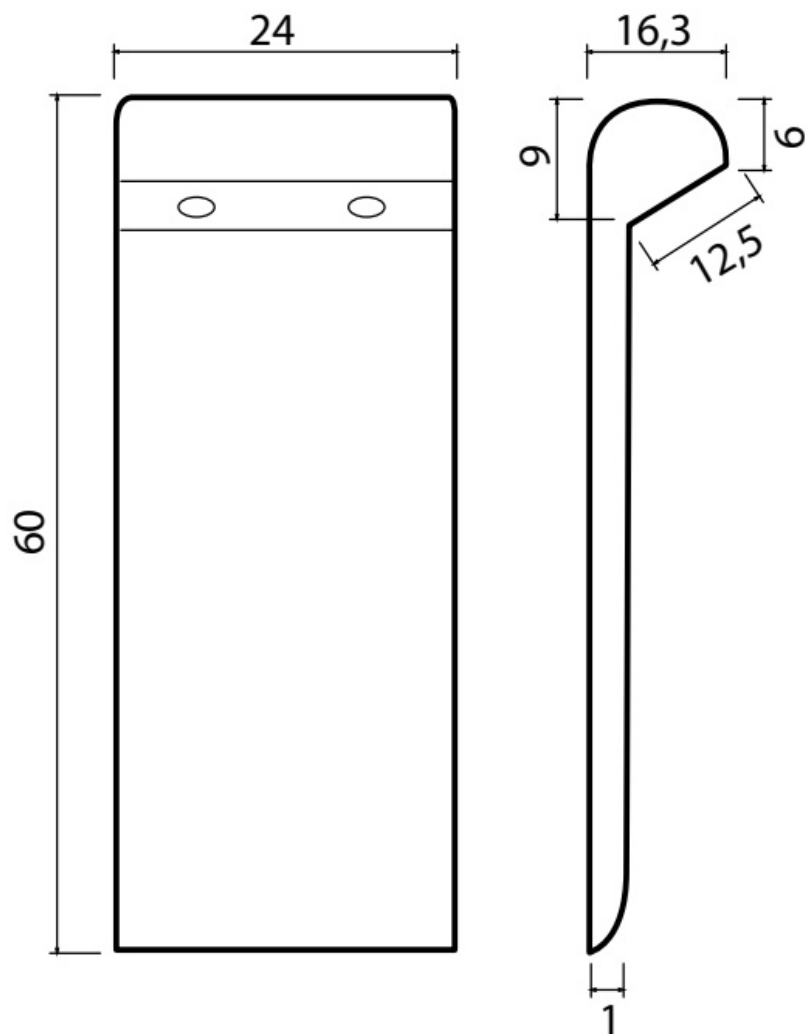

Maatvoering in cm.

Mauro 8531 Solid Surface
Vrijstaand bad 180x84x64 cm
Versie 1, 10-09-2021

Maatvoering in cm.

Humberto 8510 Solid Surface
Vrijstaand bad 170x72x63 cm
Versie 1, 10-09-2021

Maatvoering in cm.

Neo-E 8526 Solid Surface
Waskom opbouw 54x38x14 cm
Versie 1, 10-09-2021

Accessoires baden

Enjoy	115
Society 145	116
Comfort	117
Relax	118
Ease	119
Prestige	120

BB121	121
BB122	122
BB127	123
BB128	124

Maatvoering in cm.

Enjoy BK01	
Badkussen 36x15x1,2 cm	
Versie 1. 10-09-2021	

Maatvoering in cm.

Society 145 BK02	
Badkussen 60x24x16,3/1 cm	
Versie 1. 10-09-2021	

Maatvoering in cm.

Comfort BK03	
Badkussen 30x10x5,5/1,5 cm	
Versie 1. 10-09-2021	