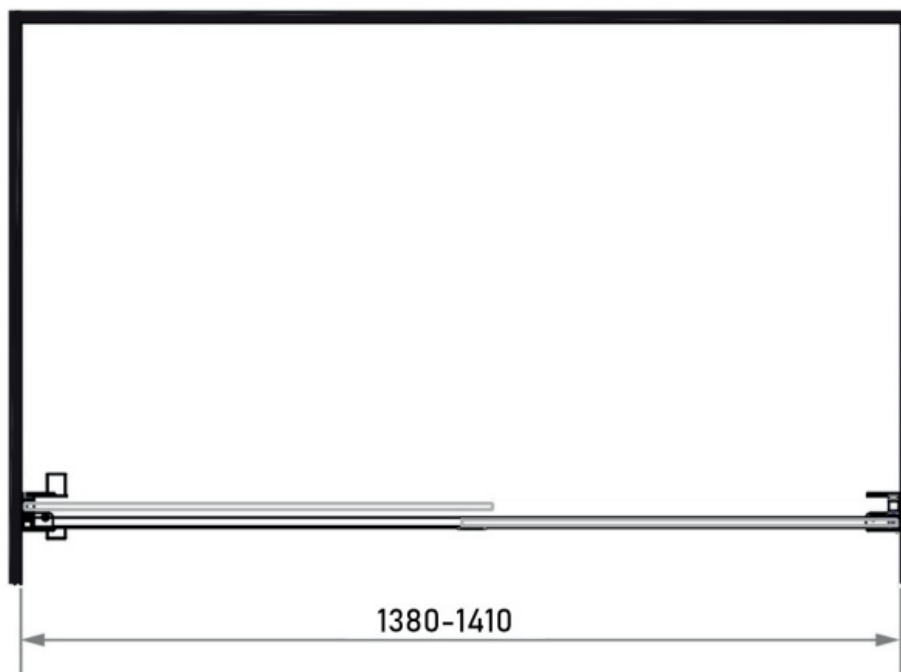

LP-793 140x200