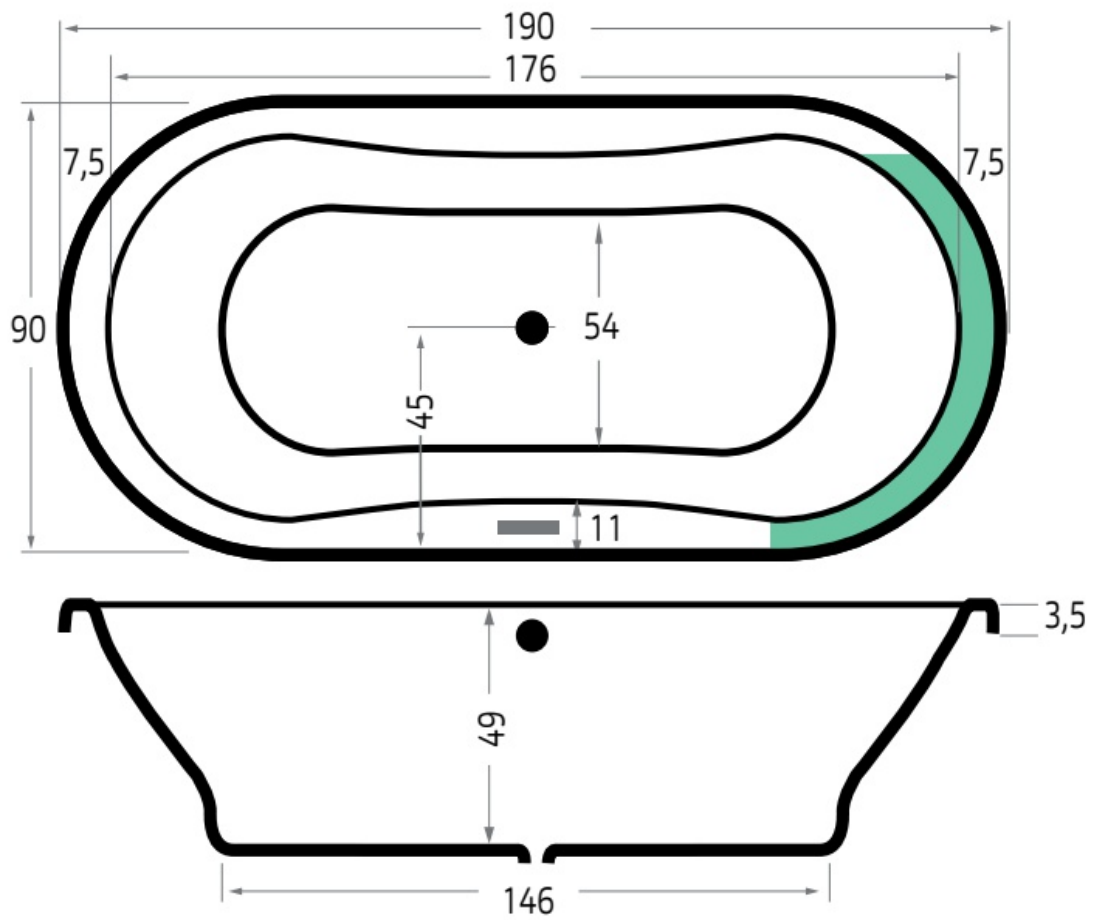

Maatvoering in cm.

Lucia 6890 Hoekbad	
Inbouwbad 180x80x44 cm	
Versie 1. 10-09-2021	

Maatvoering in cm.

Borneo 6805 Hoekbad	
Inbouwbad 140x140x44 cm	
Versie 1. 10-09-2021	

Maatvoering in cm.

Society 145 6860 Hoekbad
Inbouwbad 145x145x50 cm
Versie 1. 10-09-2021

Maatvoering in cm.

Sumba 6892	
Inbouwbad 175x80x45 cm	
Versie 1. 10-09-2021	

Maatvoering in cm.

Sumba 6893	
Inbouwbad 190x90x45 cm	
Versie 1. 10-09-2021	

Maatvoering in cm.

Gomera 6887	
Inbouwbad 170x75x49 cm	
Versie 1. 10-09-2021	

Maatvoering in cm.

Gomera 6856	
Inbouwbad 180x80x49 cm	
Versie 1. 10-09-2021	

Maatvoering in cm.

Gomera 6826	
Inbouwbad 190x90x49 cm	
Versie 1. 10-09-2021	

Maatvoering in cm.

Principe 6922 Links	
Inbouwbad 180x80x50 cm	
Versie 1. 10-09-2021	

Maatvoering in cm.

Principe 6923 Rechts
Inbouwbad 180x80x50 cm
Versie 1. 10-09-2021

Maatvoering in cm.

Principe Basic 6921
Inbouwbad 180x80x50 cm
Versie 1. 10-09-2021

Vrijstaande baden

Moniek	69-70
Isa	71
Rens	72-73
Britt	74-75
Noa	76
Cindy	77-78
Marina	79
Charley	80-84
Taylor	85
Dion	86