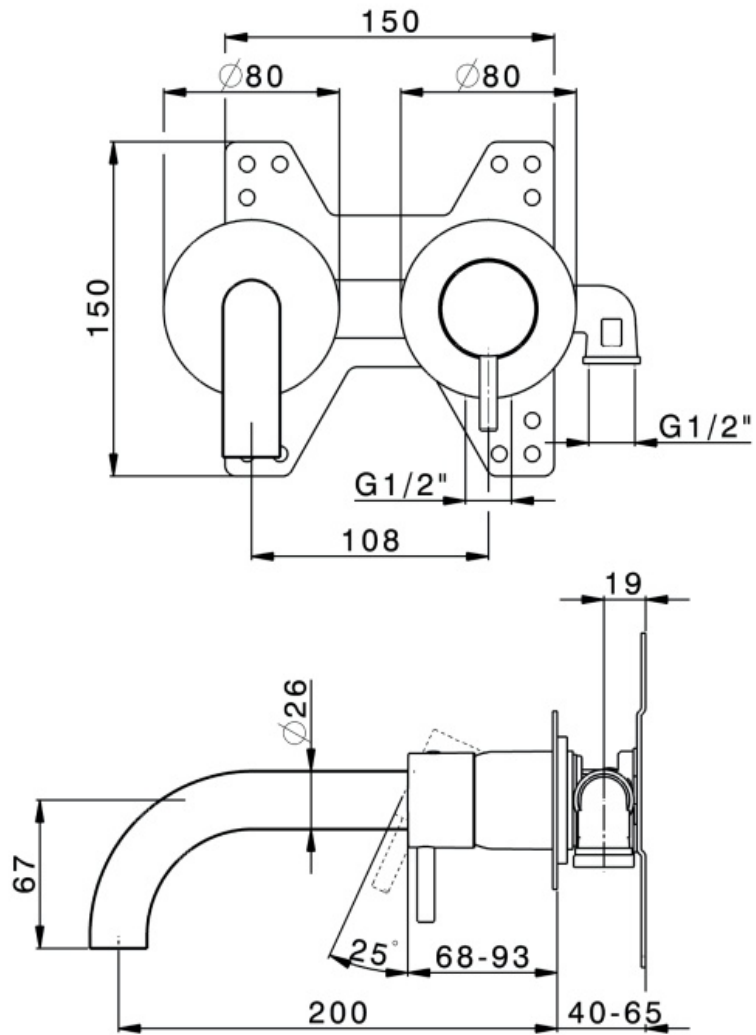

Maatvoering in mm.

DP5883
Wastafelkraan
01-10-2021

Maatvoering in mm.

DP5882
Wastafelkraan
01-10-2021

Maatvoering in mm.

DP5884
Wastafelkraan hoog
01-10-2021

Maatvoering in mm.

DP5881	
Inbouw wastafelkraan	
01-10-2021	