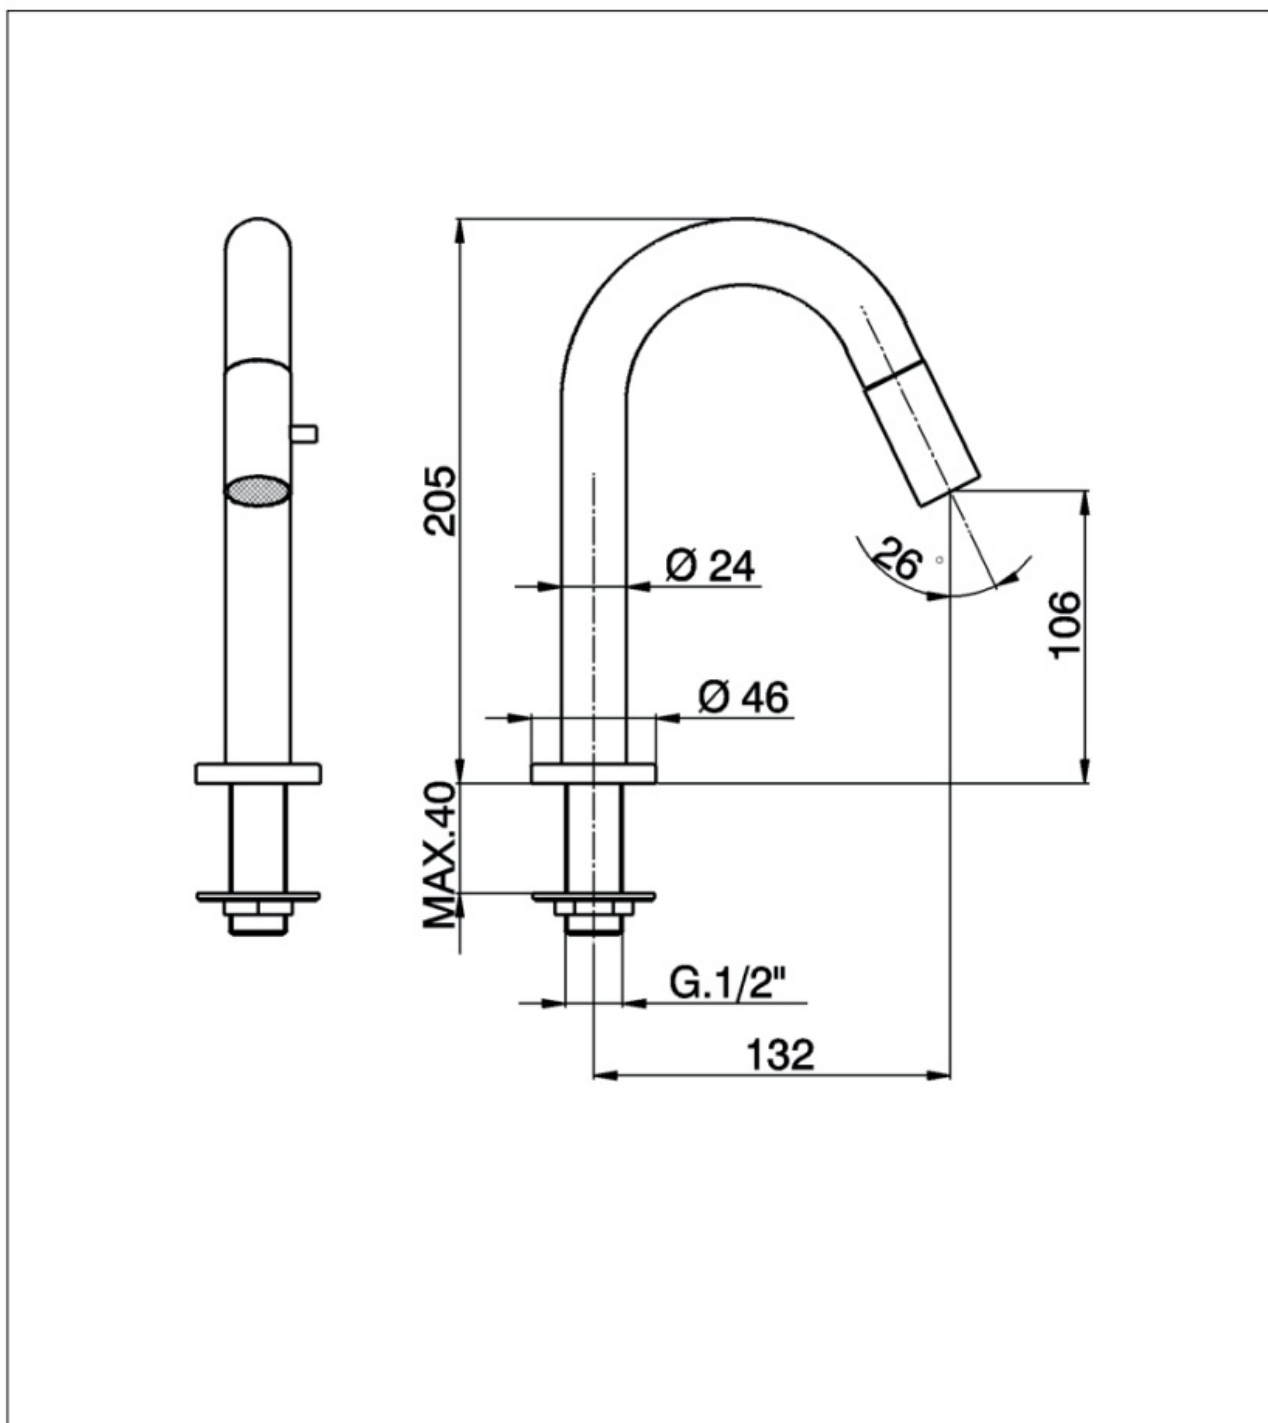

Maatvoering in mm.

DU5473	
Inbouw badkraan	
Versie 1. 21-04-2022	

Maatvoering in mm.

DP5887	
Fontein kraan	
01-10-2021	

Maatvoering in mm.

EB5203
Fonteinkraan
01-10-2021

Maatvoering in mm.

DU2000	
Fontein kraan	
01-10-2021	