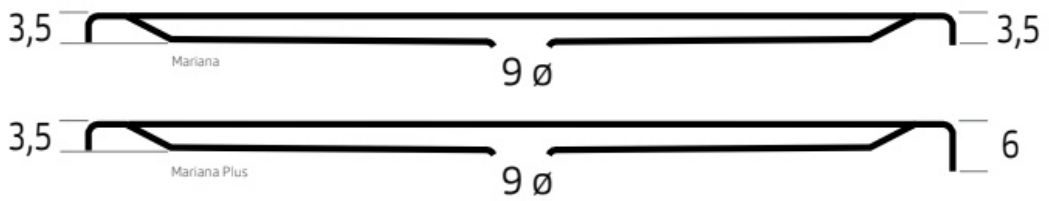

Maatvoering in cm.

6880 Mariana 6680 Mariana Plus	
Douchebak 120x75 cm	
Versie 2. 16-05-2022	

Maatvoering in cm.

6839 Mariana 6639 Mariana Plus
Douchebak 120x80 cm
Versie 2. 16-05-2022

Maatvoering in cm.

6859 Mariana 6659 Mariana Plus	
Douchebak 120x90 cm	
Versie 2. 16-05-2022	

Maatvoering in cm.

6888 Mariana 6688 Mariana Plus
Douchebak 120x100 cm
Versie 2. 16-05-2022

Maatvoering in cm.

6934 Mariana 6634 Mariana Plus	
Douchebak 130x80 cm	
Versie 2. 16-05-2022	

Maatvoering in cm.

6936 Mariana 6636 Mariana Plus	
Douchebak 130x90 cm	
Versie 2. 16-05-2022	

Maatvoering in cm.

6958 Mariana 6658 Mariana Plus
Douchebak 130x100 cm
Versie 2. 16-05-2022

Maatvoering in cm.

6840 Mariana 6640 Mariana Plus
Douchebak 140x80 cm
Versie 2. 16-05-2022