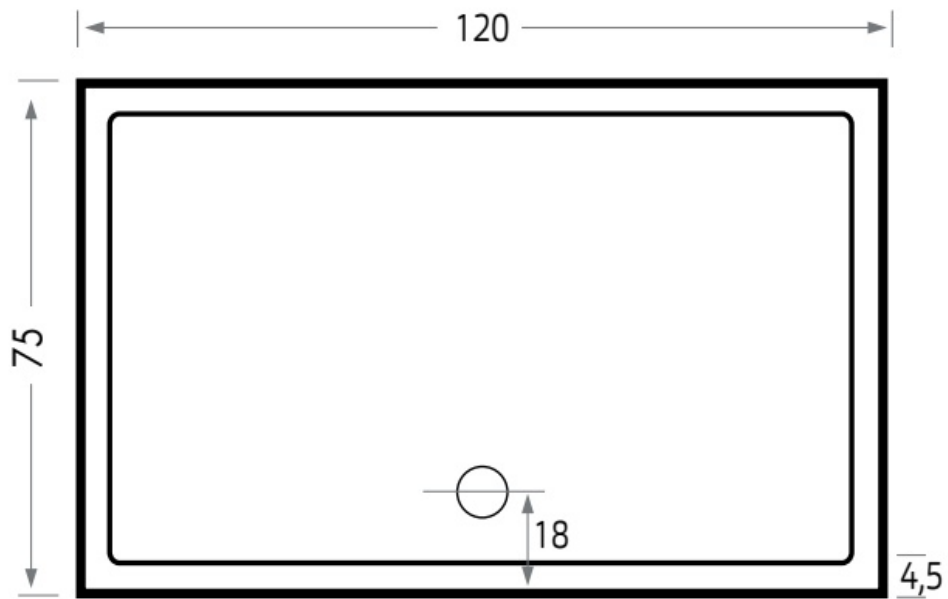

6935 Mariana 6635 Mariana Plus	
Douchebak 110x90 cm	
Versie 2. 16-05-2022	

Maatvoering in cm.

6957 Mariana 6657 Mariana Plus	
Douchebak 110x100 cm	
Versie 2. 16-05-2022	

Maatvoering in cm.

6932 Mariana 6632 Mariana Plus
Douchebak 120x70 cm
Versie 2. 16-05-2022