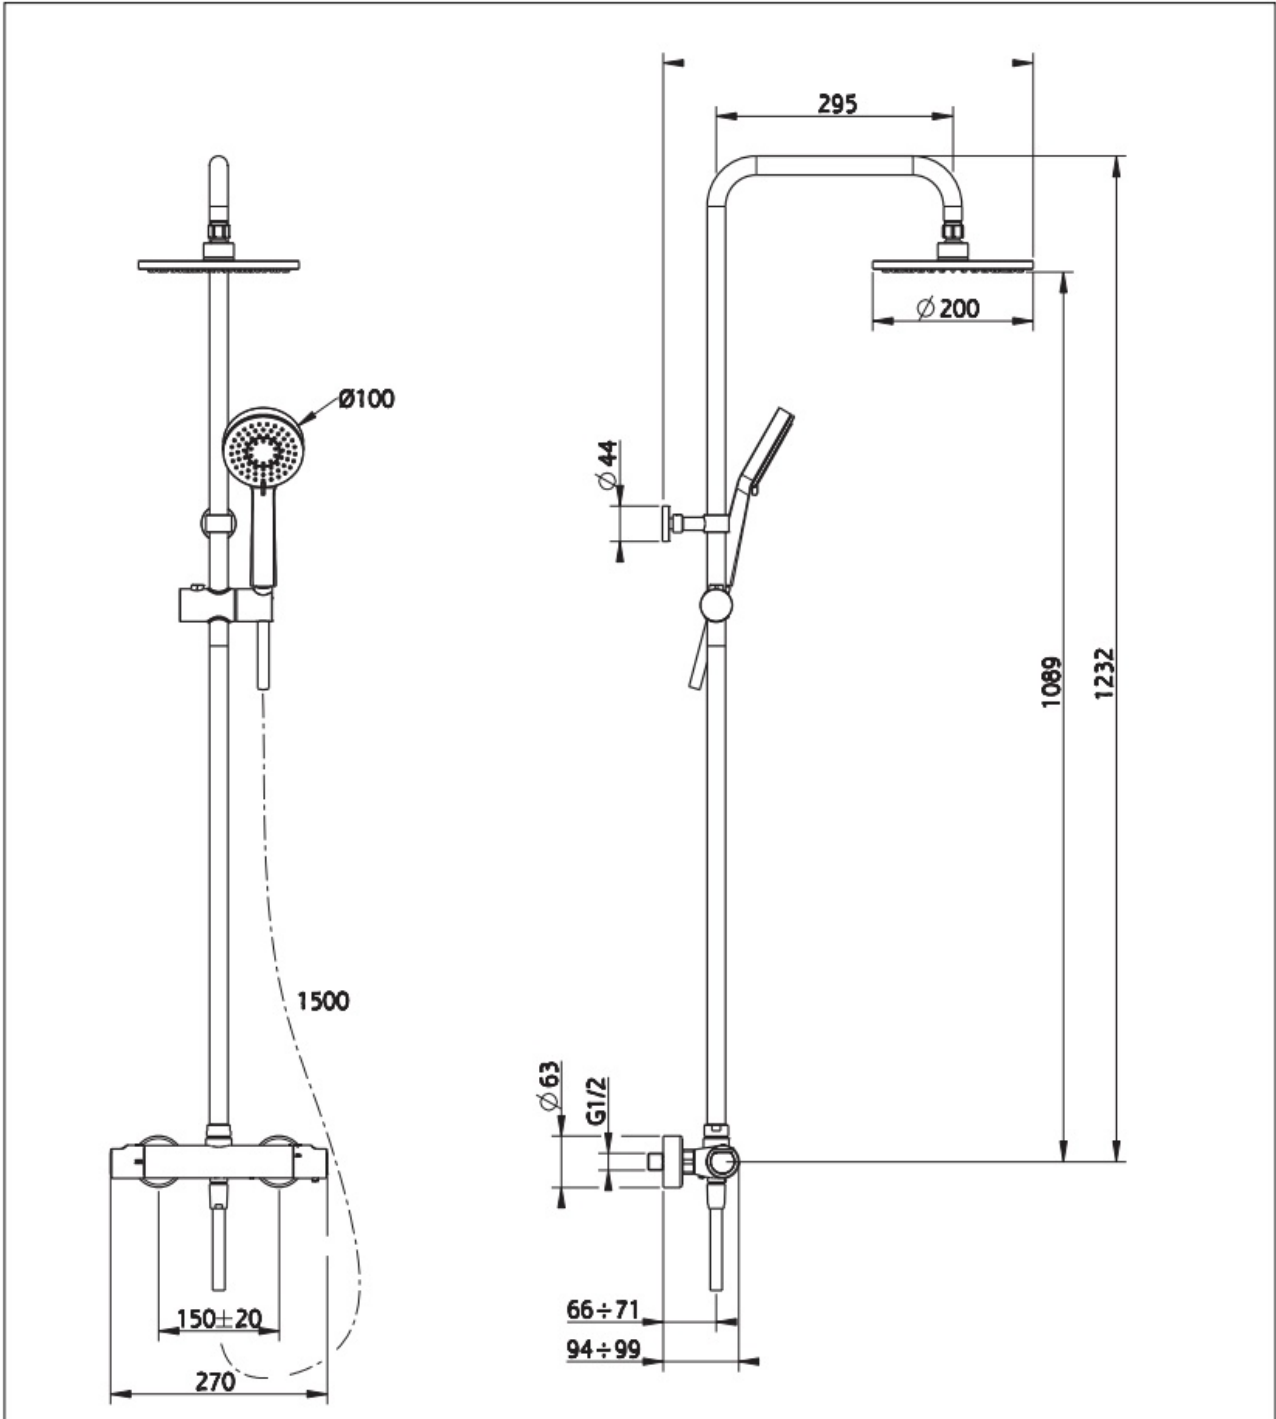

Maatvoering in mm.

DU5412	
Thermostatische opbouw doucheset ABS	
01-10-2021