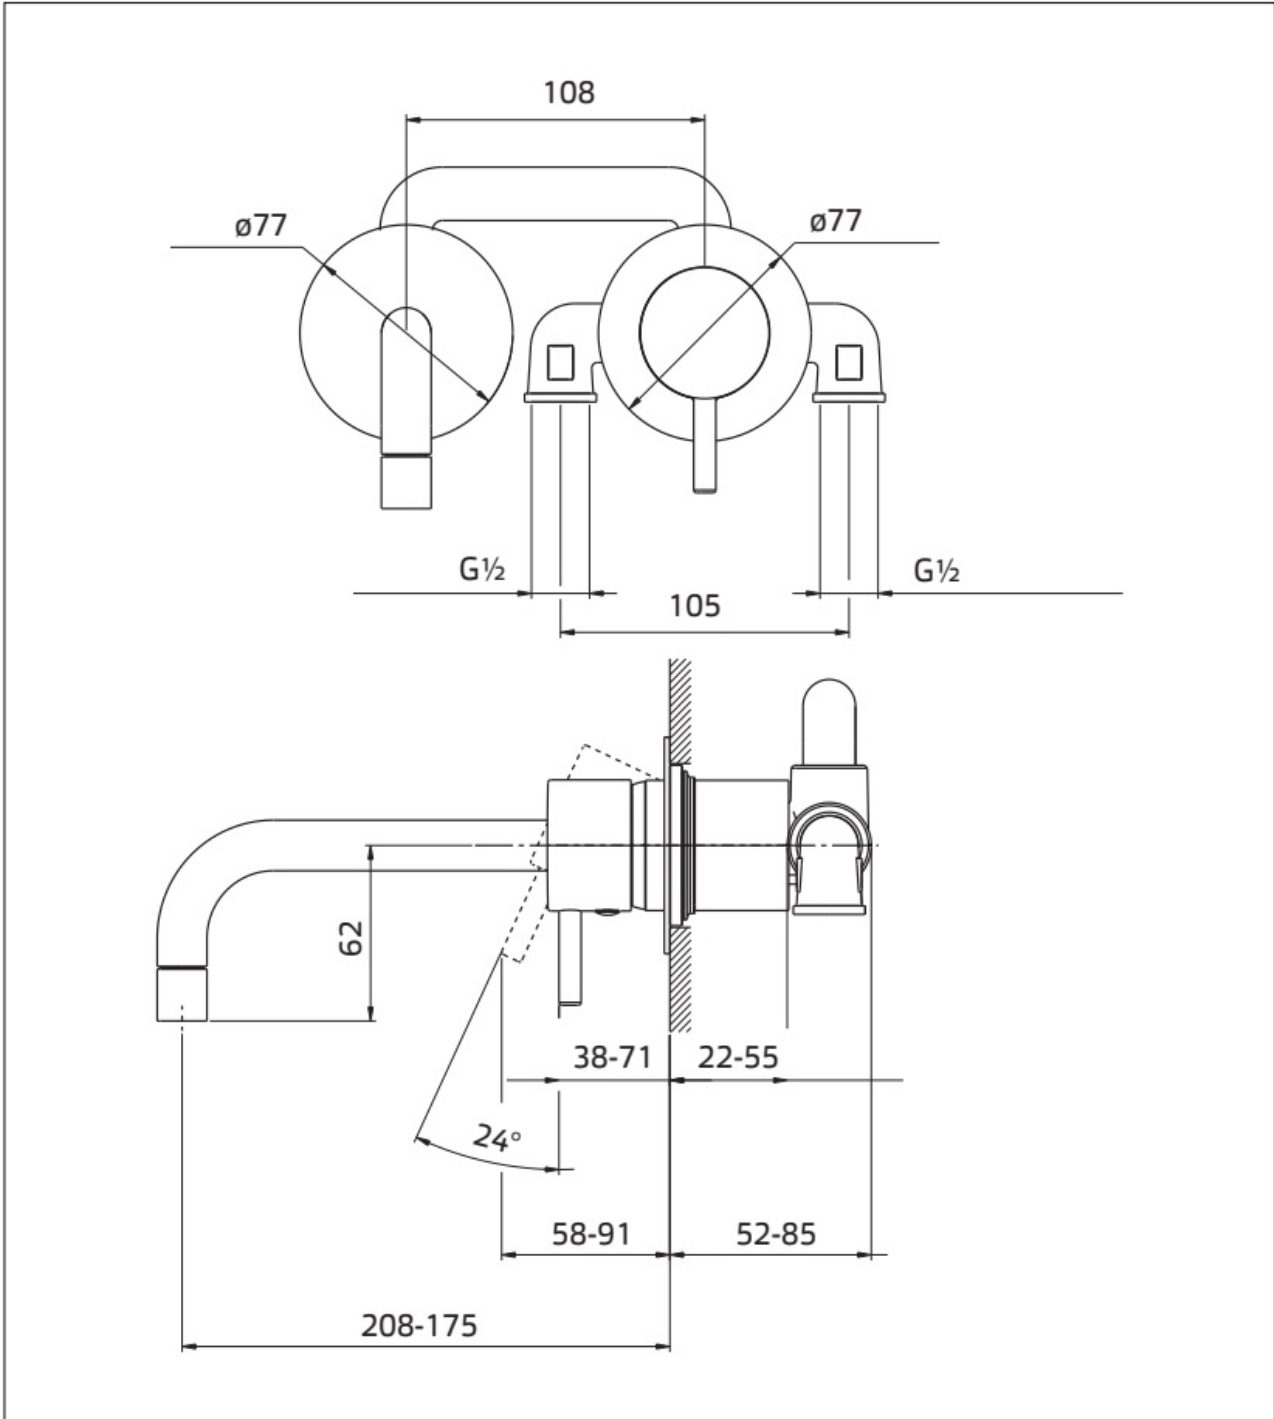

Maatvoering in mm.

DU5404

Inbouw wastafelkraan

01-10-2021

Maatvoering in mm.

DU5423

Inbouw wastafelkraan

01-10-2021