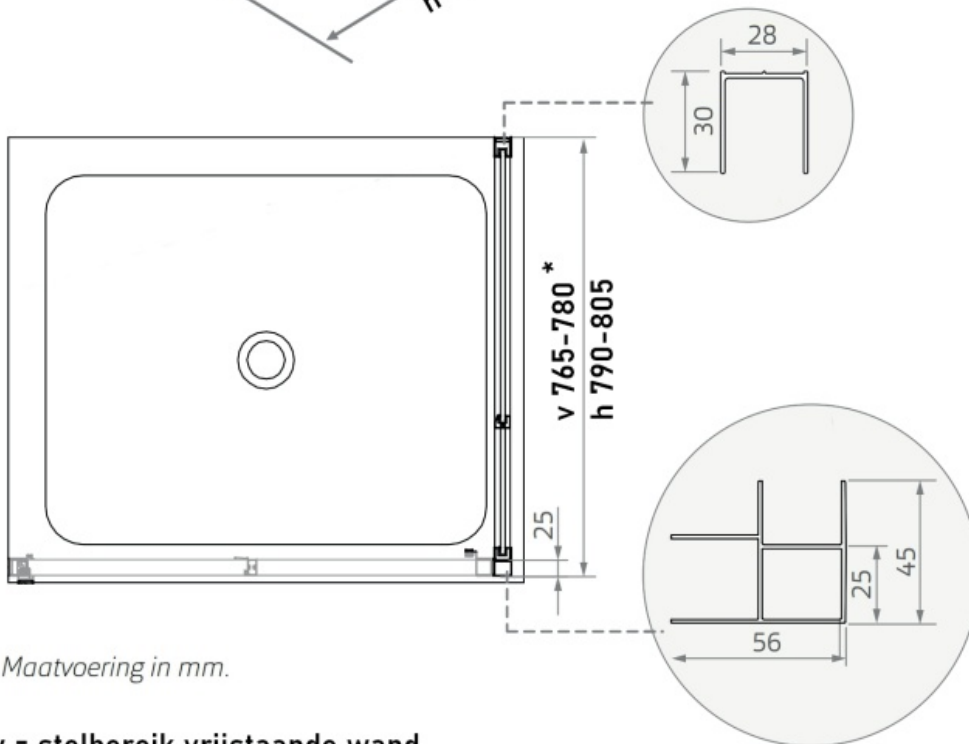

LP-707

Maatvoering in mm.

* Bij gebruik als hoekopstelling dient u 2,5 cm hier bij op te tellen voor het hoekprofiel.

LP-708 80x200

LP-710 100x200

LP-711 120x200

LP-712 140x200

LP-714 130x200

LP-715 80x200

LP-716 90x200

LP-717 100x200

LP-718 120x200

LP-740 70x200

LP-742 90x200

LP-743 70x200

Stelbereik spatwand: 29-30,5 cm

LP-750

Maatvoering in mm.

* v = stelbereik vrijstaande wand
h = stelbereik als hoekopstelling (hoekprofiel)

LP-760 30x200

Maatvoering in mm.

- * v = stelbereik vrijstaande wand
- h = stelbereik als hoekopstelling (hoekprofiel)