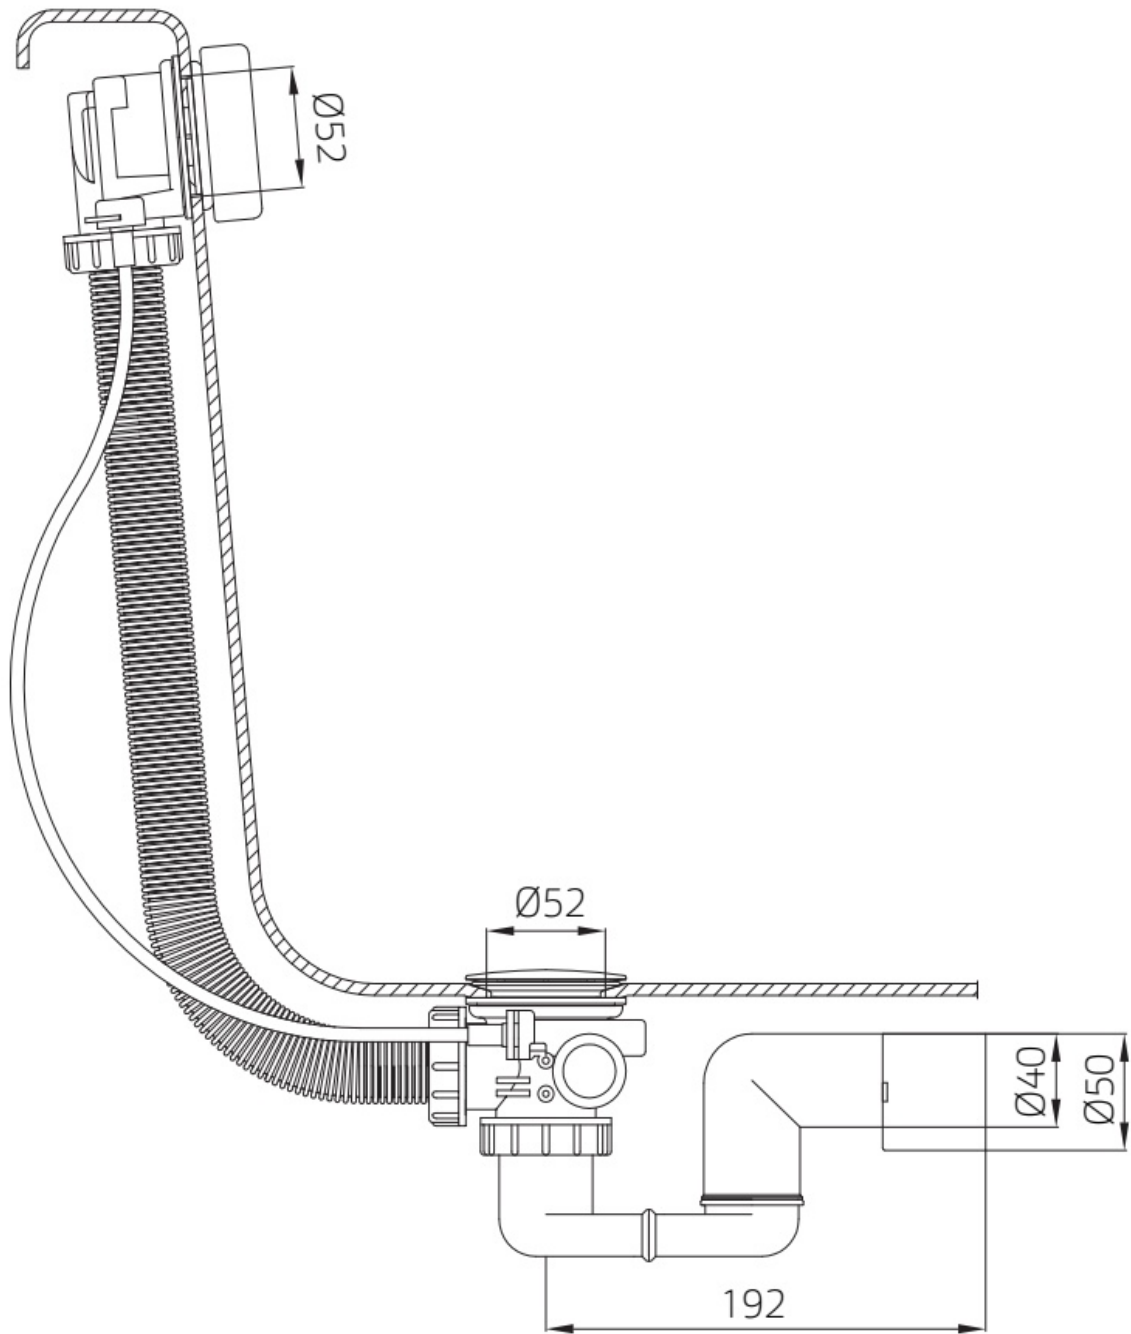

Maatvoering in mm.

BB121	
Badafvoer/overloopcombinatie	
Versie 1. 10-09-2021	

Maatvoering in mm.

BB122	
Luxe badafvoer/inloopcombinatie	
Versie 1. 10-09-2021	

Maatvoering in mm.

BB127	
Verl. badafvoer/inloopcombinatie	
Versie 1. 10-09-2021	