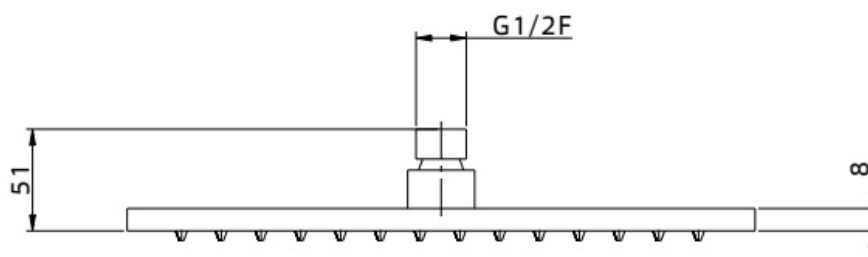

Maatvoering in mm.

PX306	
Regendouche 300 mm	
Versie 1. 21-04-2022