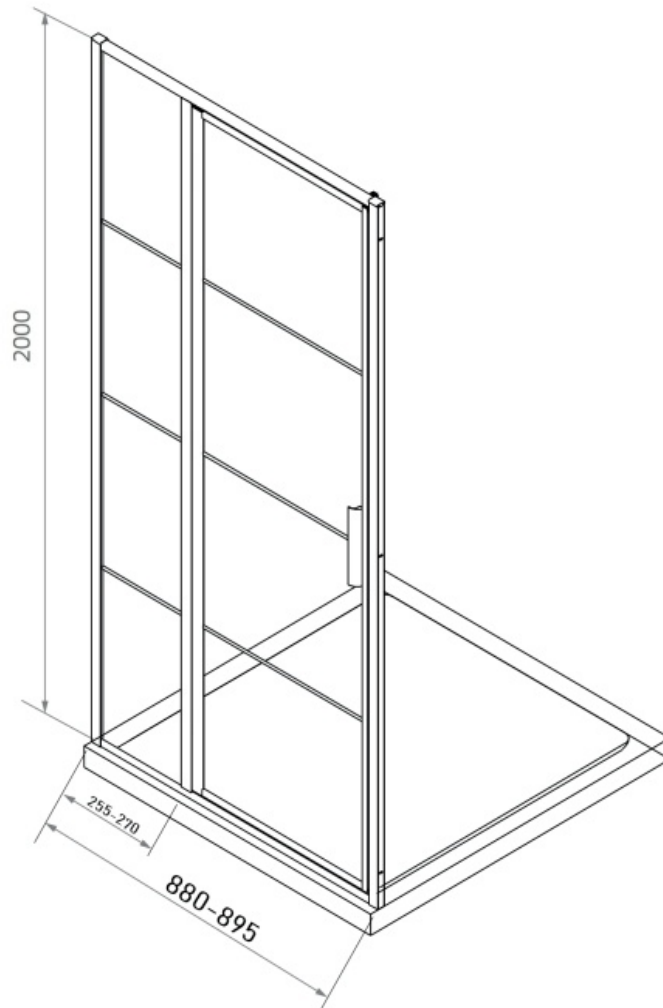

LP-716 90x200