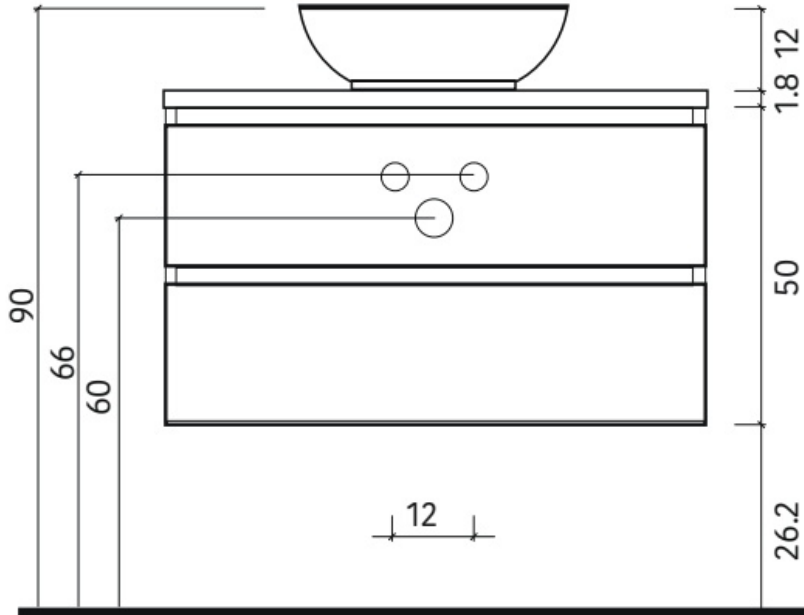

Maatvoering in cm.

EBH-2-104
Onderkast 2 lades, incl topblad en stolwanden
01-12-2021