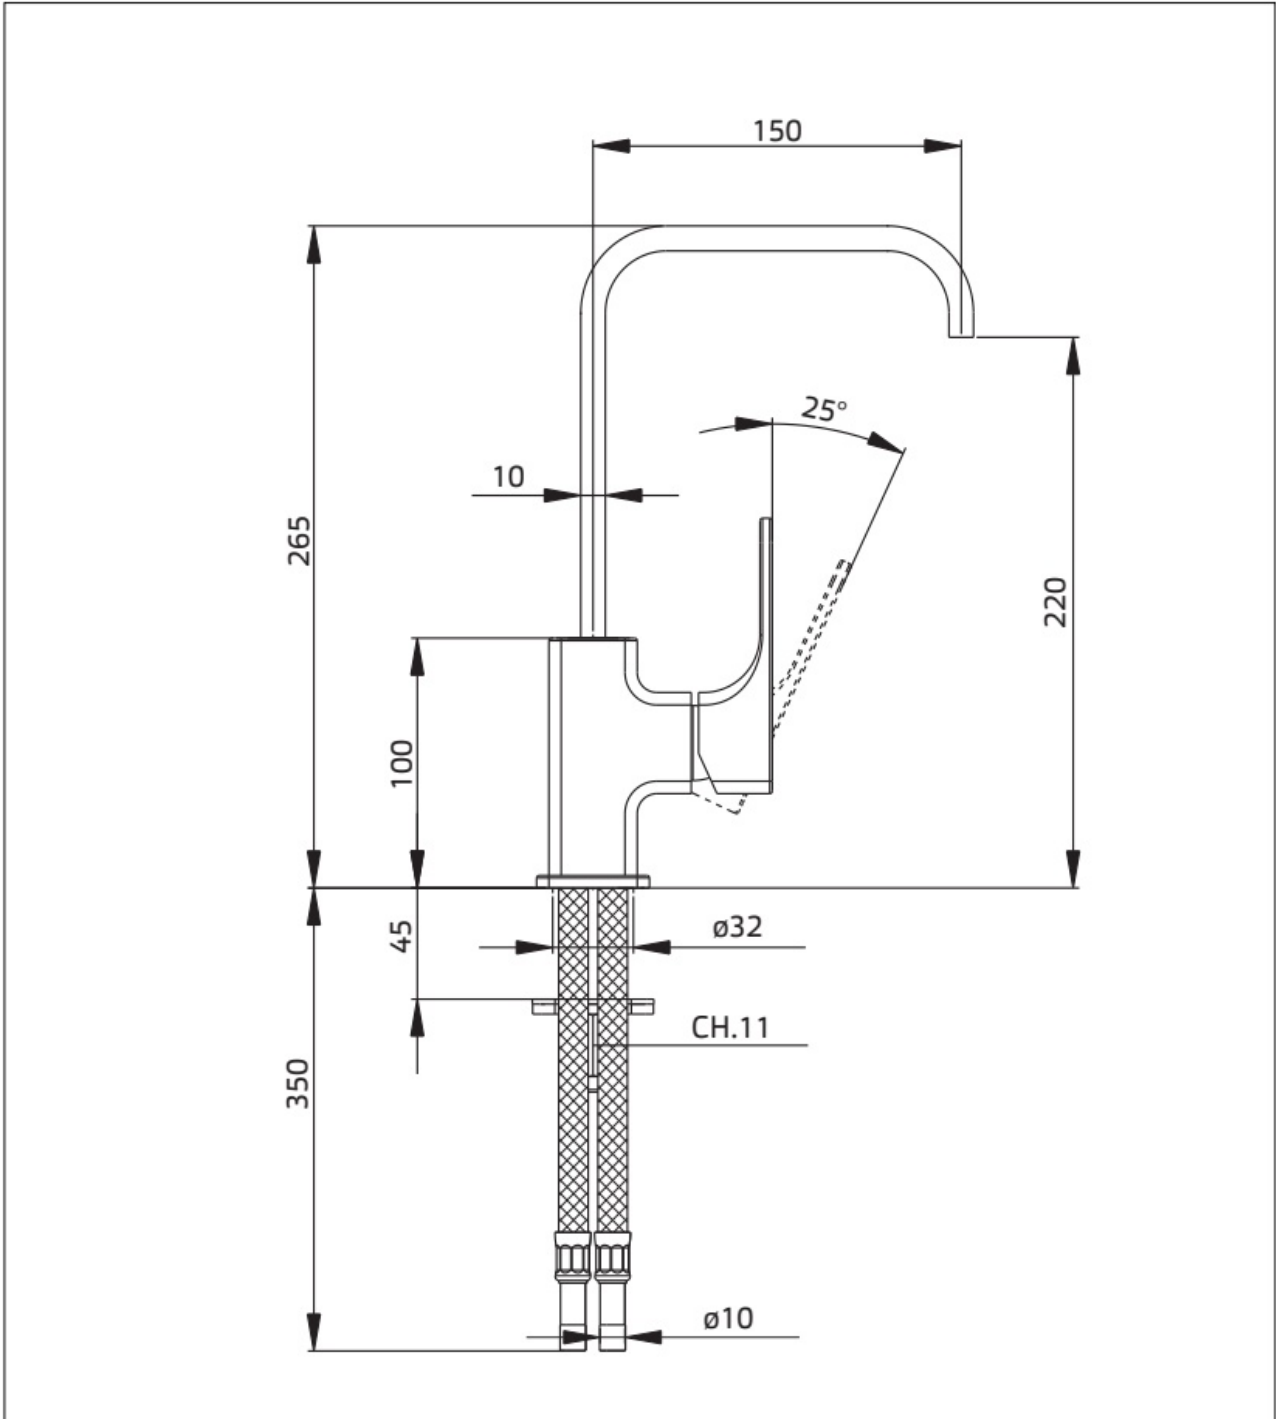

Maatvoering in mm.

DP5885	
Inbouw wastafelkraan	
01-10-2021	

Maatvoering in mm.

MN1003
Wastafelkraan inbouw
01-10-2021

Maatvoering in mm.

GL5601
Wastafelkraan inbouw
01-10-2021

Maatvoering in mm.

AR5101	
Wastafelkraan	
01-10-2021	