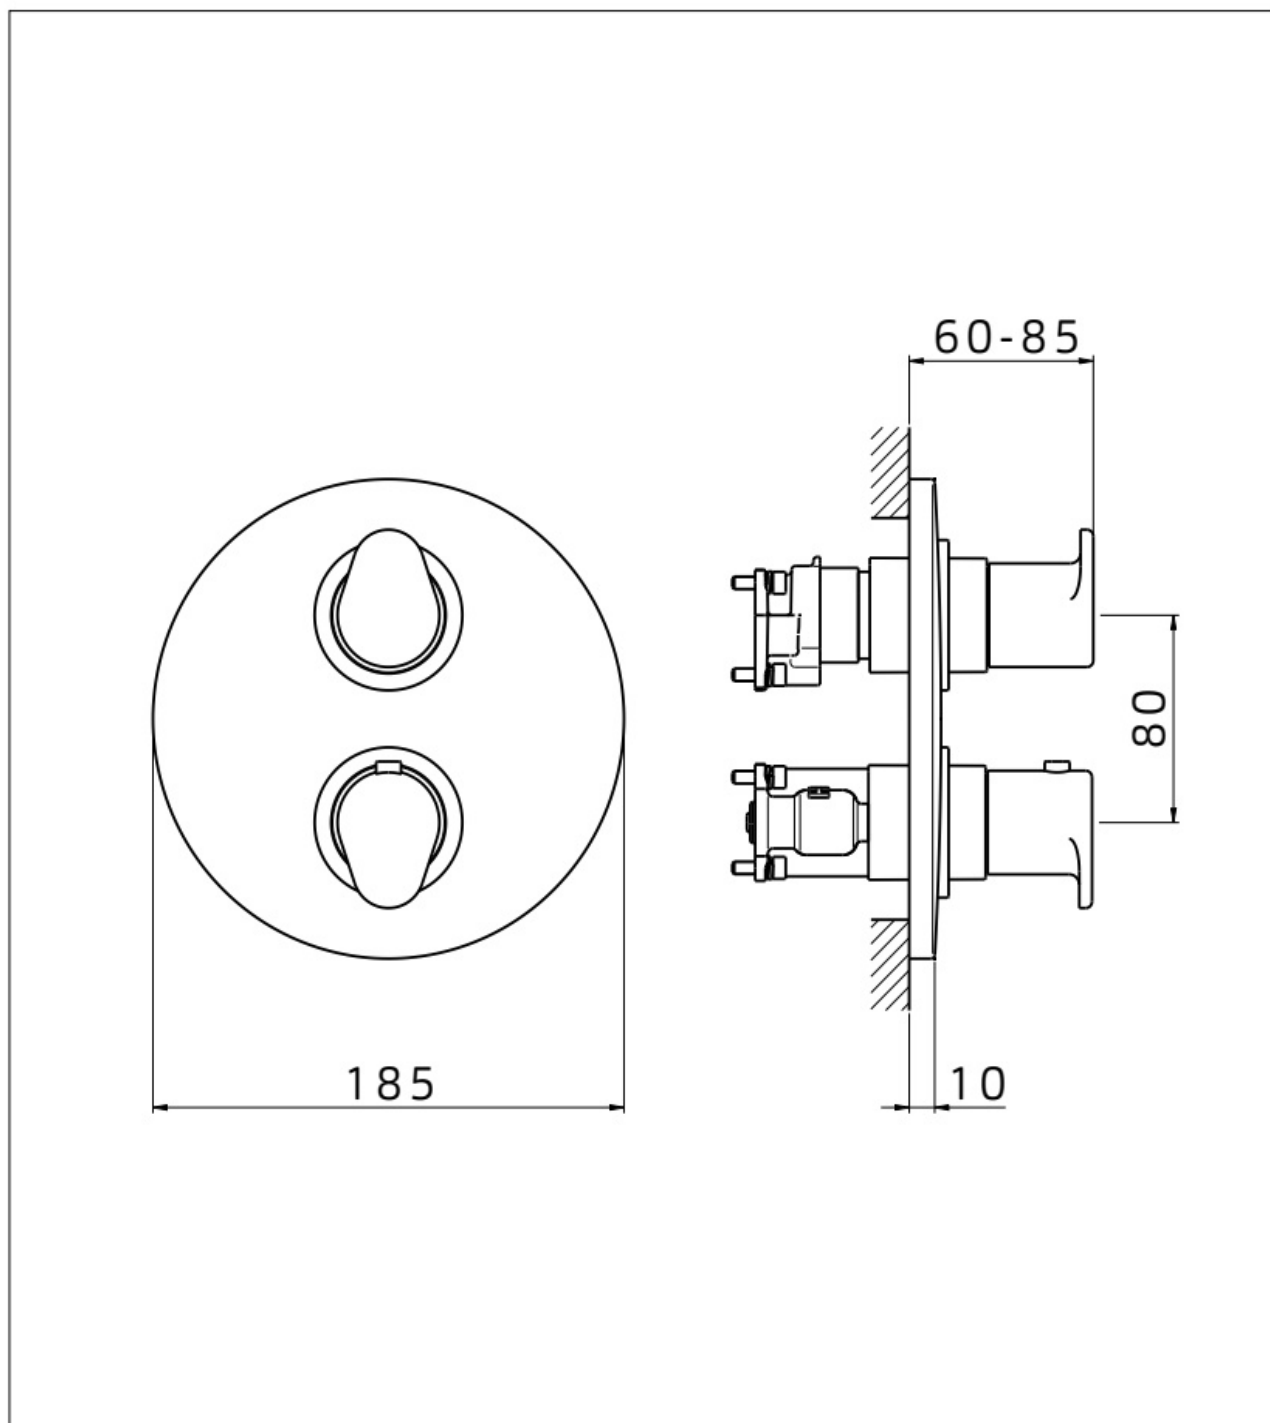

Maatvoering in mm.

CN5317
Inbouw thermostaat 2 uitgangen
01-10-2021