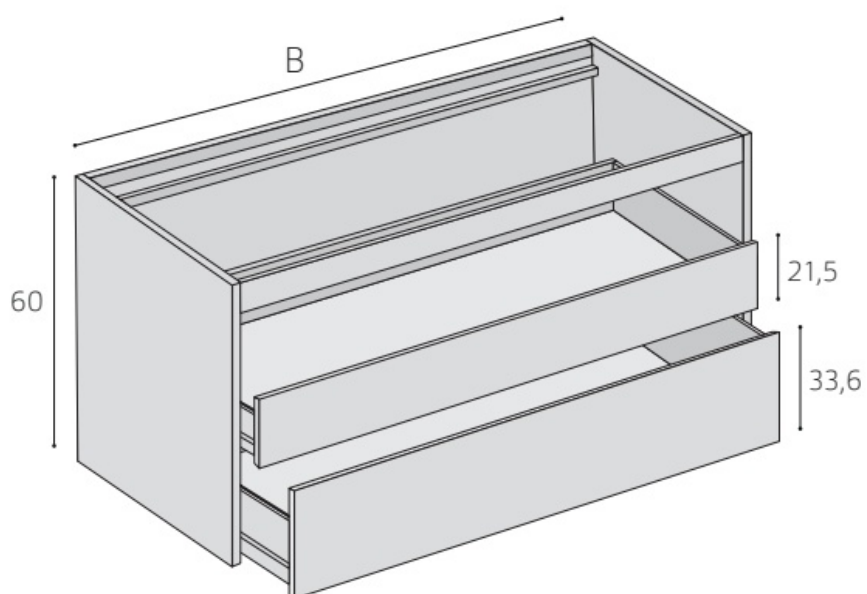

Maatvoering in mm.

EBK-L-165 + EBK-R-165
Hoge kast, met stolwanden en topblad
01-12-2021

Maatvoering in mm.

EOK-L-165 + EOK-R-165
Hoge kast links- en rechtsdraaiend
01-12-2021

B
80x60x45,5
100x60x45,5
120x60x45,5