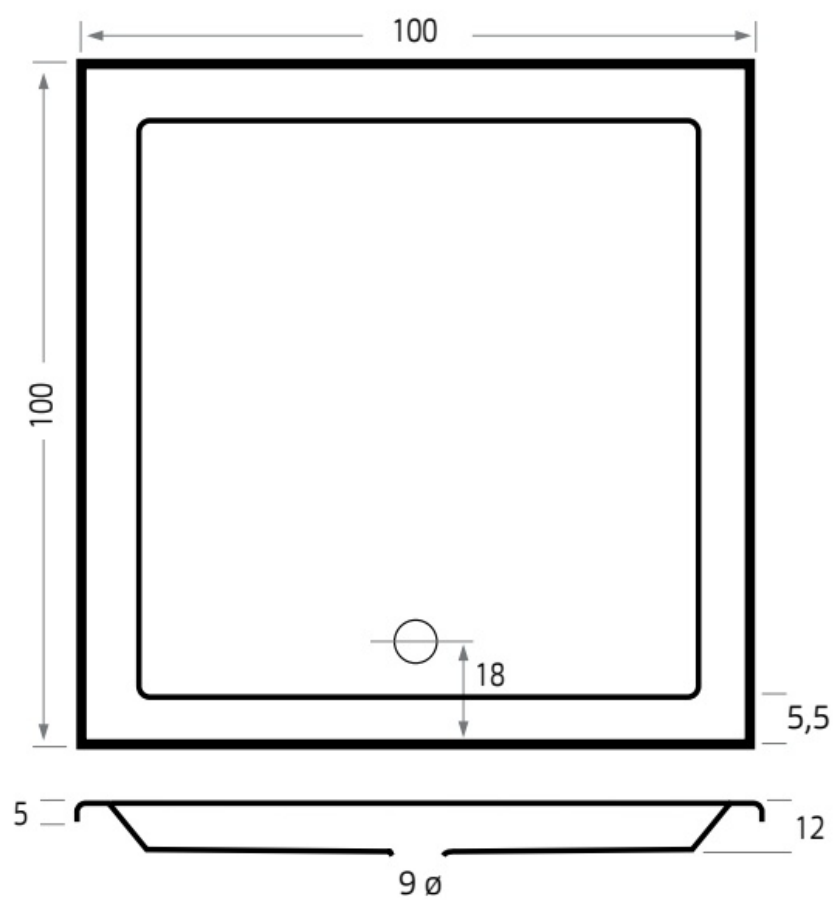

Maatvoering in cm.

6872 Society	
Douchebak 90x80 cm	
Versie 1. 10-09-2021	

Maatvoering in cm.

6873 Society	
Douchebak 90x90 cm	
Versie 1. 10-09-2021	

Maatvoering in cm.

6874 Society	
Douchebak 100x70 cm	
Versie 1. 10-09-2021	

Maatvoering in cm.

6875 Society	
Douchebak 100x80 cm	
Versie 1. 10-09-2021	

Maatvoering in cm.

6876 Society	
Douchebak 100x100 cm	
Versie 1. 10-09-2021	

Maatvoering in cm.

6878 Society	
Douchebak 120x80 cm	
Versie 1. 10-09-2021	