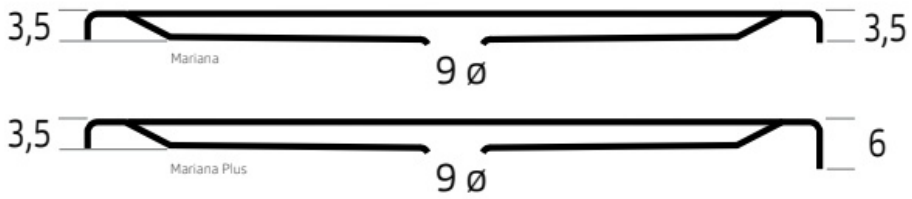

Maatvoering in cm.

6835 Mariana 6635 Mariana Plus
Douchebak 90x80 cm
Versie 2. 16-05-2022

Maatvoering in cm.

6836 Mariana 6636 Mariana Plus
Douchebak 90x90 cm
Versie 2. 16-05-2022

Maatvoering in cm.

6931 Mariana 6631 Mariana Plus
Douchebak 100x70 cm
Versie 2. 16-05-2022

Maatvoering in cm.

6979 Mariana 6679 Mariana Plus
Douchebak 100x75 cm
Versie 2. 16-05-2022

Maatvoering in cm.

6838 Mariana 6638 Mariana Plus	
Douchebak 100x80 cm	
Versie 2. 16-05-2022	

Maatvoering in cm.

6858 Mariana 6658 Mariana Plus
Douchebak 100x90 cm
Versie 2. 16-05-2022

Maatvoering in cm.

6837 Mariana 6637 Mariana Plus
Douchebak 100x100 cm
Versie 2. 16-05-2022

Maatvoering in cm.

6933 Mariana 6633 Mariana Plus	
Douchebak 110x80 cm	
Versie 2. 16-05-2022	

Maatvoering in cm.