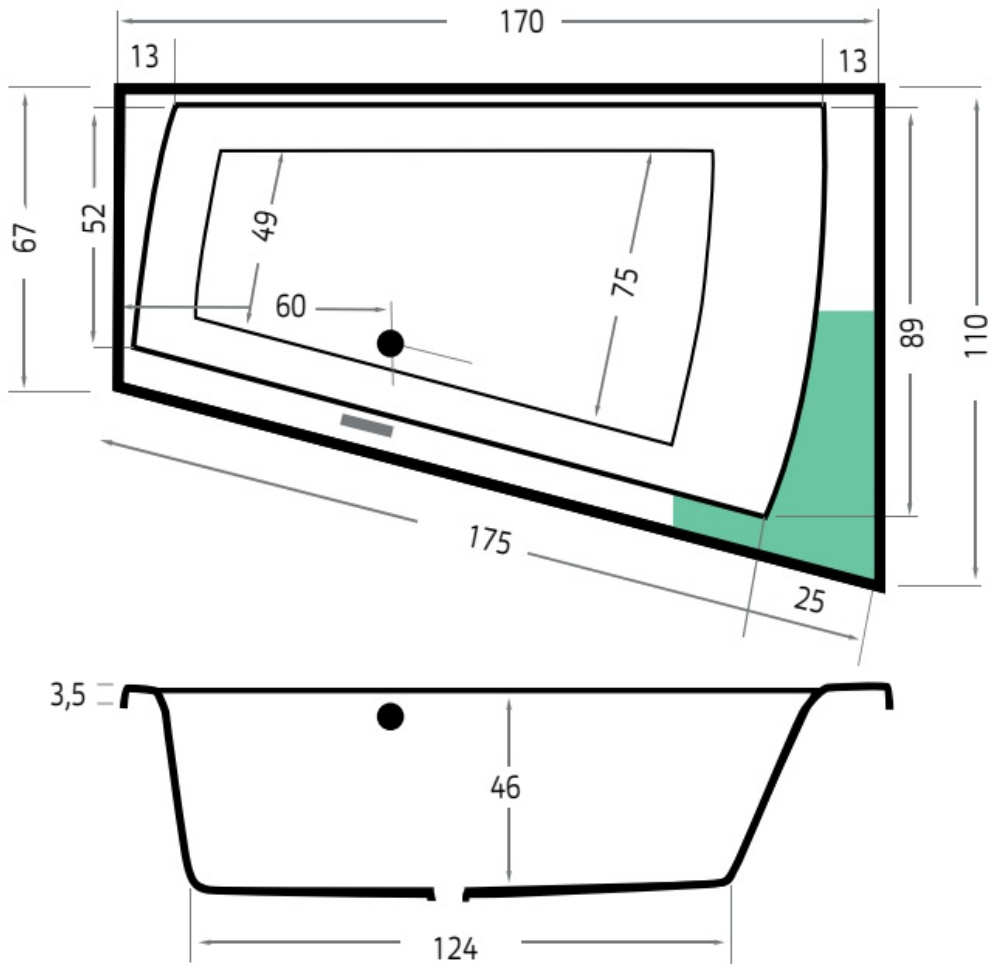

Maatvoering in cm.

Lagoon Compact 6983 Rechts	
Inbouwbad 170x75x45 cm	
Versie 1. 10-09-2021	

Maatvoering in cm.

Society Compact 6925 Links	
Inbouwbad 170x75x44 cm	
Versie 1. 10-09-2021	

Maatvoering in cm.

Society Compact 6926 Rechts
Inbouwbad 170x75x44 cm
Versie 1. 10-09-2021

Maatvoering in cm.

Society Compact 6962 Links	
Inbouwbad 180x80x44 cm	
Versie 1. 10-09-2021	

Maatvoering in cm.

Society Compact 6963 Rechts	
Inbouwbad 180x80x44 cm	
Versie 1. 10-09-2021	

Maatvoering in cm.

Palau 6906 Links
Inbouwbad 170x110x46 cm
Versie 1. 10-09-2021

Maatvoering in cm.

Palau 6907 Rechts
Inbouwbad 170x110x46 cm
Versie 1. 10-09-2021

Maatvoering in cm.

Palau 6937 Links
Inbouwbad 180x130x46 cm
Versie 1. 10-09-2021