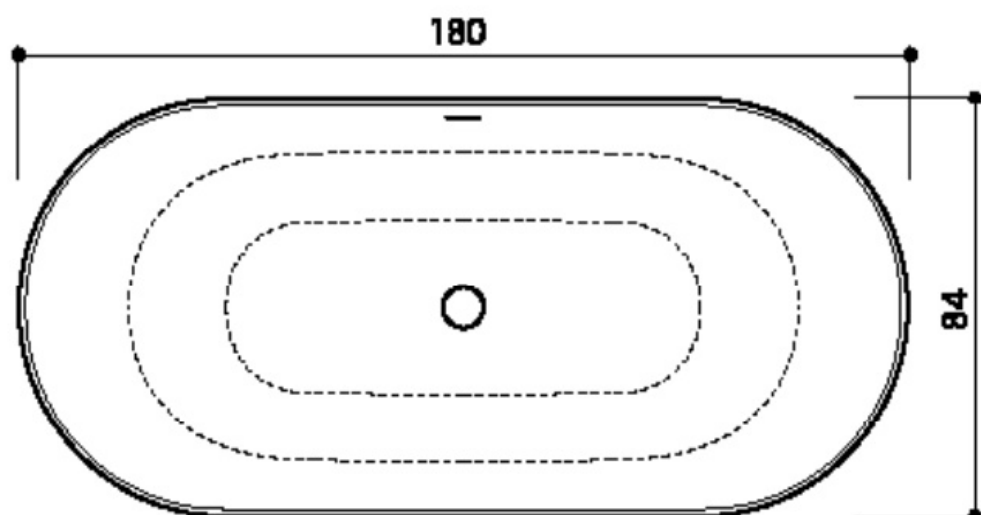

Slo 8502 Solid Surface
Vrijstaand bad 180x90x66 cm
Versie 1, 10-09-2021

Maatvoering in cm.

Guldo 8518 Solid Surface
Vrijstaand bad 160x71x62 cm
Versie 1. 10-09-2021

Maatvoering in cm.

Cristiano 8534 Solid Surface
Vrijstaand bad 170x75x63 cm
Versie 1. 10-09-2021

Maatvoering in cm.

Mauro 8531 Solid Surface
Vrijstaand bad 180x84x64 cm
Versie 1, 10-09-2021

Maatvoering in cm.

Humberto 8510 Solid Surface
Vrijstaand bad 170x72x63 cm
Versie 1, 10-09-2021

Maatvoering in cm.