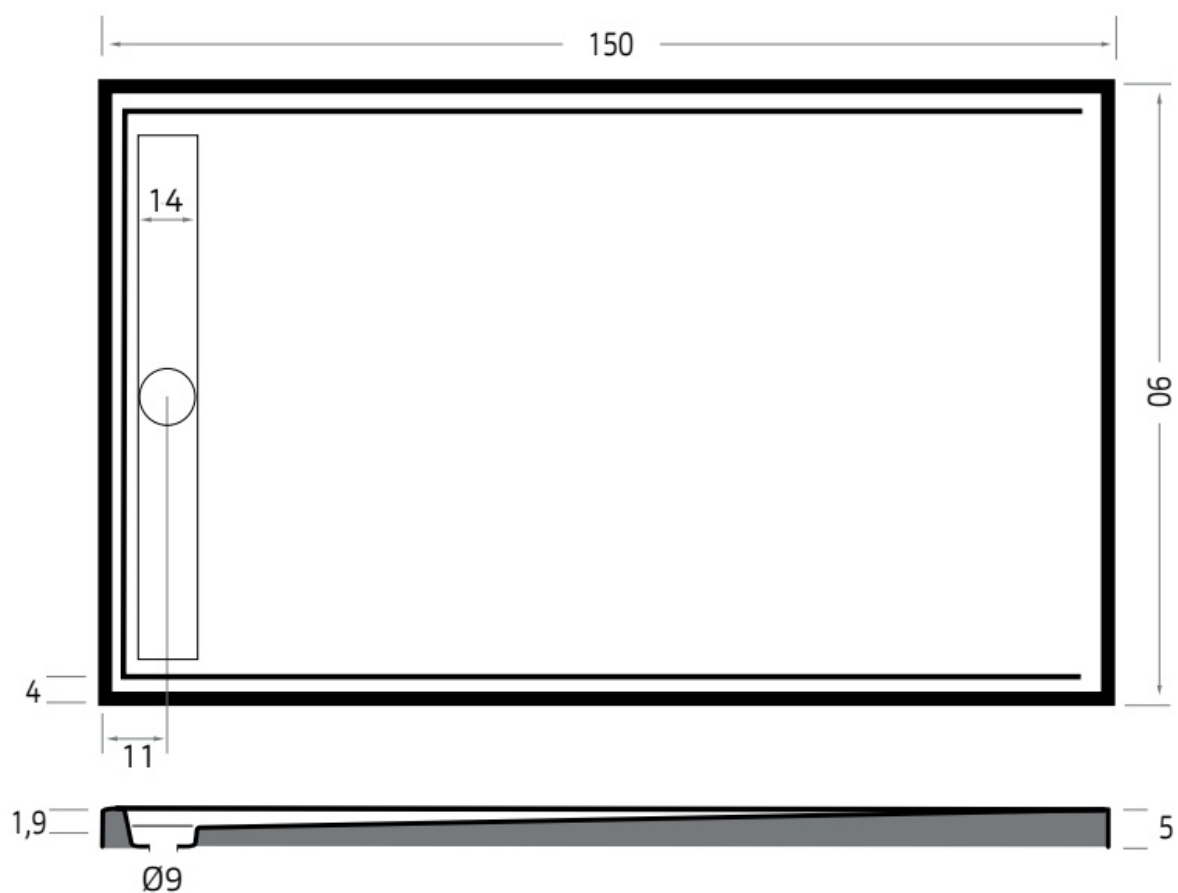

Maatvoering in cm.

6943 Easy Tray	
Douchevloer 140x80 cm	
Versie 1. 10-09-2021	

Maatvoering in cm.

6947 Easy Tray	
Douchevloer 140x90 cm	
Versie 1. 10-09-2021	

Maatvoering in cm.

6978 Easy Tray	
Douchevloer 140x100 cm	
Versie 1. 10-09-2021	

Maatvoering in cm.

6977 Easy Tray	
Douchevloer 150x80 cm	
Versie 1. 10-09-2021	

Maatvoering in cm.

6948 Easy Tray
Douchevloer 150x90 cm
Versie 1. 10-09-2021

Maatvoering in cm.

6949 Easy Tray	
Douchevloer 160x90 cm	
Versie 1. 10-09-2021	