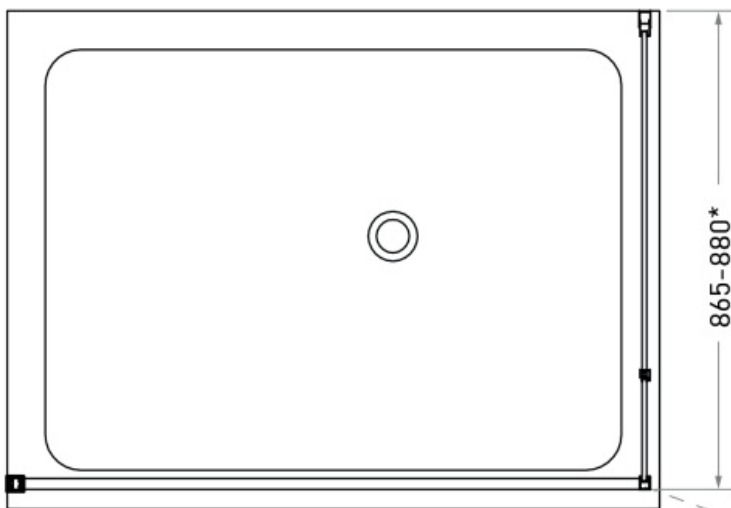

LP-702

Maatvoering in mm.

* Bij gebruik als hoekopstelling dient u 2,5 cm hier bij op te tellen voor het hoekprofiel.