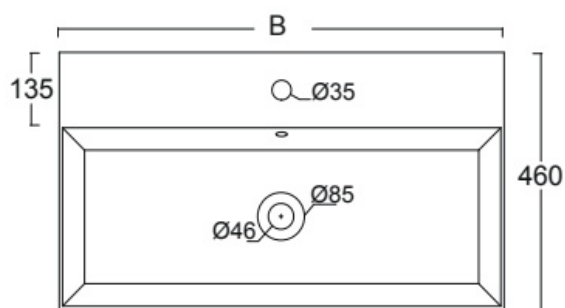

01-12-2021

Maatvoering in cm.

CP621
Cabinet links- en rechtsdraaiend
01-12-2021

B
810x135x460
1010x135x460
1210x135x460

Maatvoering in mm.

AL3433-AL3435-AL3437

Keramisch wastafelblad

01-12-2021

B
810x135x460
1010x135x460

Maatvoering in mm.

AL3434-AL3436

Keramisch wastafelblad met wegzetvlak en kom links

01-12-2021

Maatvoering in cm.

T0471-473-474

Blad met R2 wastafel in het midden