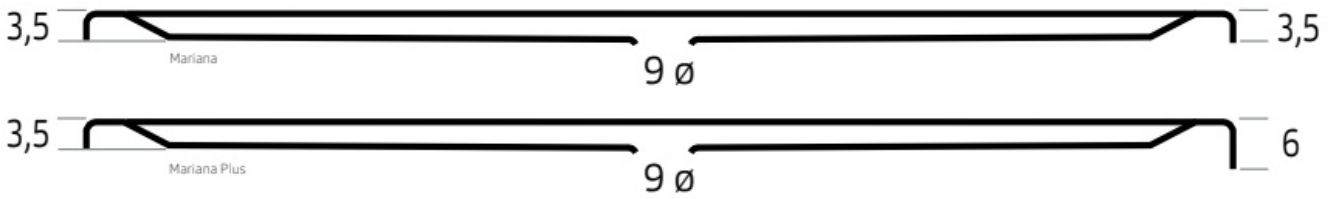

Maatvoering in cm.

6895 Mariana 6695 Mariana Plus
Douchebak 160x90 cm
Versie 2. 16-05-2022

Maatvoering in cm.

6961 Mariana 6661 Mariana Plus	
Douchebak 160x100 cm	
Versie 2. 16-05-2022	

Maatvoering in cm.

6868 Mariana 6668 Mariana Plus
Douchebak 170x80 cm
Versie 2. 16-05-2022

Maatvoering in cm.

6896 Mariana 6696 Mariana Plus
Douchebak 170x90 cm
Versie 2. 16-05-2022

Maatvoering in cm.

6869 Mariana 6669 Mariana Plus
Douchebak 180x80 cm
Versie 2. 16-05-2022

Maatvoering in cm.

6897 Mariana 6697 Mariana Plus
Douchebak 180x90 cm
Versie 2. 16-05-2022

Maatvoering in cm.

6813 Bounty
Douchebak 80x80 cm
Versie 1. 10-09-2021

Maatvoering in cm.

6841 Bounty
Douchebak 90x80 cm
Versie 1. 10-09-2021