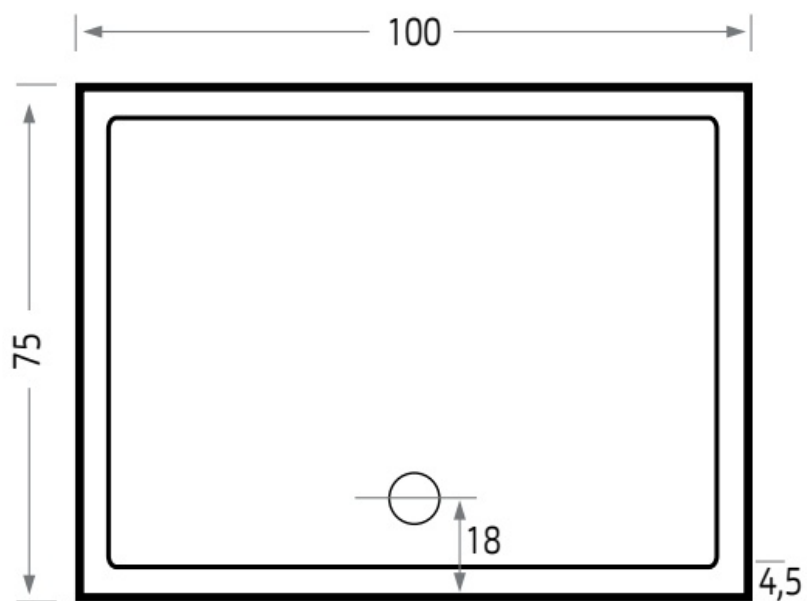

Maatvoering in cm.

6835 Mariana 6635 Mariana Plus
Douchebak 90x80 cm
Versie 2. 16-05-2022

Maatvoering in cm.

6836 Mariana 6636 Mariana Plus
Douchebak 90x90 cm
Versie 2. 16-05-2022

Maatvoering in cm.

6931 Mariana 6631 Mariana Plus
Douchebak 100x70 cm
Versie 2. 16-05-2022