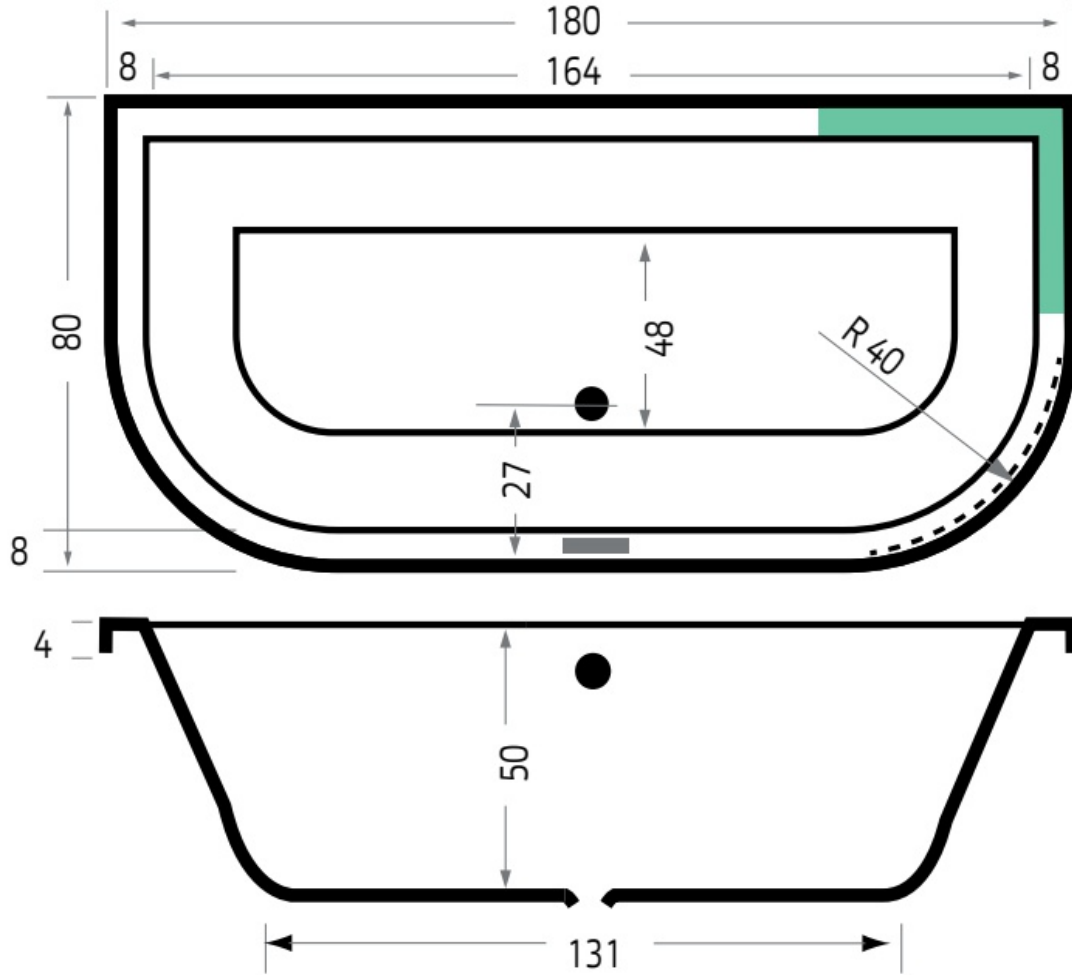

Maatvoering in cm.

Lucia 6890 Hoekbad	
Inbouwbad 180x80x44 cm	
Versie 1. 10-09-2021	

Maatvoering in cm.

Borneo 6805 Hoekbad	
Inbouwbad 140x140x44 cm	
Versie 1. 10-09-2021	

Maatvoering in cm.

Society 145 6860 Hoekbad
Inbouwbad 145x145x50 cm
Versie 1. 10-09-2021

Maatvoering in cm.

Sumba 6892	
Inbouwbad 175x80x45 cm	
Versie 1. 10-09-2021	

Maatvoering in cm.

Sumba 6893	
Inbouwbad 190x90x45 cm	
Versie 1. 10-09-2021	

Maatvoering in cm.

Gomera 6887	
Inbouwbad 170x75x49 cm	
Versie 1. 10-09-2021	

Maatvoering in cm.

Gomera 6856	
Inbouwbad 180x80x49 cm	
Versie 1. 10-09-2021	

Maatvoering in cm.

Gomera 6826	
Inbouwbad 190x90x49 cm	
Versie 1. 10-09-2021	

Maatvoering in cm.

Principe 6922 Links	
Inbouwbad 180x80x50 cm	
Versie 1. 10-09-2021	

Maatvoering in cm.

Principe 6923 Rechts
Inbouwbad 180x80x50 cm
Versie 1. 10-09-2021

Maatvoering in cm.

Principe Basic 6921
Inbouwbad 180x80x50 cm
Versie 1. 10-09-2021

Vrijstaande baden

Moniek	69-70
Isa	71
Rens	72-73
Britt	74-75
Noa	76
Cindy	77-78
Marina	79
Charley	80-84
Taylor	85
Dion	86