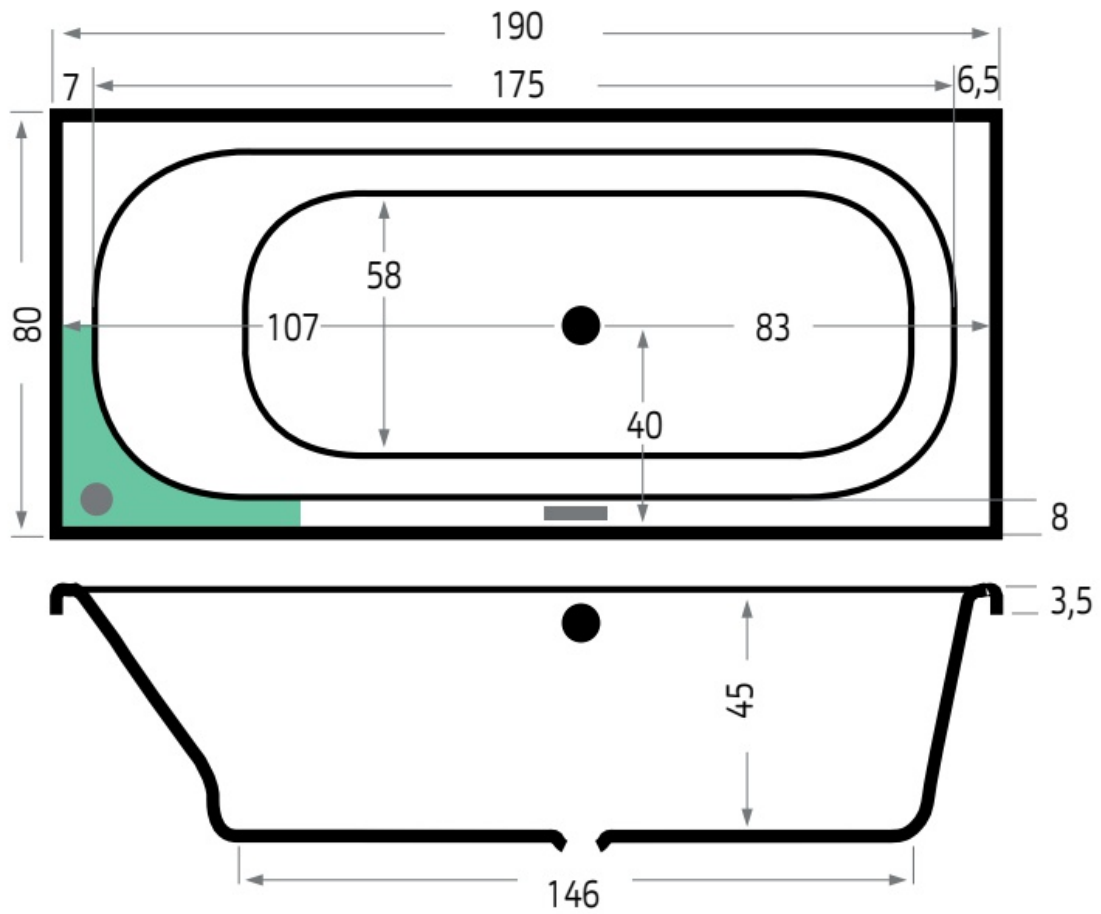

Maatvoering in cm.

Bonaire 6803	
Inbouwbad 180x80x44 cm	
Versie 1. 10-09-2021	

Maatvoering in cm.

Martinique 6811	
Inbouwbad 180x80x44 cm	
Versie 1. 10-09-2021	

Maatvoering in cm.

Bodysize 6973	
Inbouwbad 170x90x45 cm	
Versie 1. 10-09-2021	

Maatvoering in cm.

Bodysize 6974	
Inbouwbad 180x90x45 cm	
Versie 1. 10-09-2021	

Maatvoering in cm.

Bodysize 6975	
Inbouwbad 190x90x45 cm	
Versie 1. 10-09-2021	

Maatvoering in cm.

Aruba 6801	
Inbouwbad 170x75x45 cm	
Versie 1. 10-09-2021	

Maatvoering in cm.

Aruba 6891	
Inbouwbad 180x80x45 cm	
Versie 1. 10-09-2021	

Maatvoering in cm.

Aruba 6894	
Inbouwbad 190x80x45 cm	
Versie 1. 10-09-2021	

Maatvoering in cm.

Lagoon 6927	
Inbouwbad 170x75x50 cm	
Versie 1. 10-09-2021	

Maatvoering in cm.

Lagoon 6928	
Inbouwbad 180x80x50 cm	
Versie 1. 10-09-2021	

Maatvoering in cm.

Lagoon 6929	
Inbouwbad 190x90x50 cm	
Versie 1. 10-09-2021	

Maatvoering in cm.

Kristal 6984	
Inbouwbad 160x75x45 cm	
Versie 1. 10-09-2021	