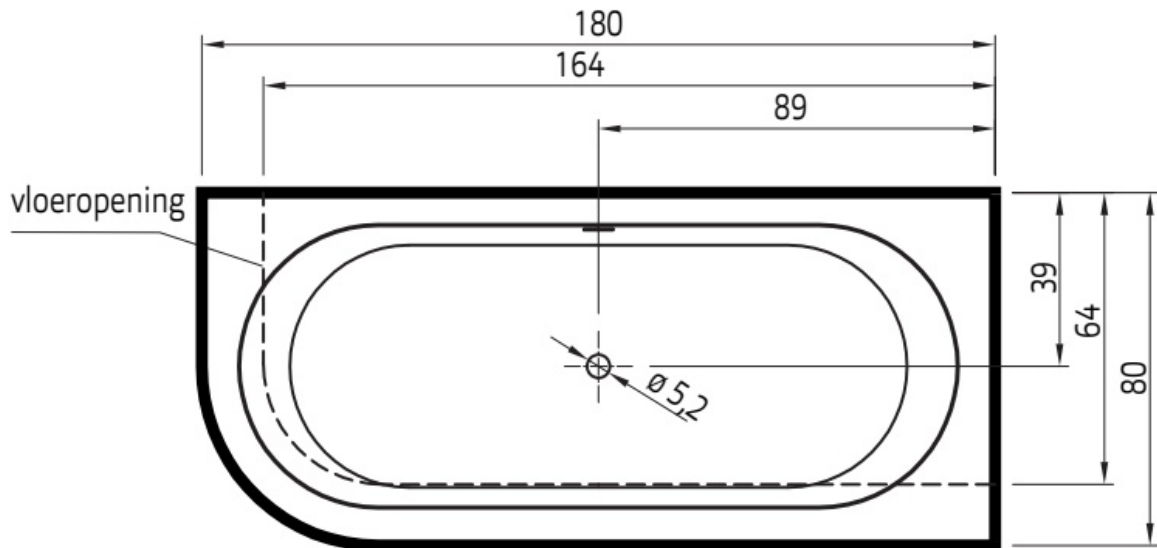

Maatvoering in cm.

Cindy 7038 Rechts	
Vrijstaand bad 155x75/55x60 cm	
Versie 1. 10-09-2021	

Maatvoering in cm.

Cindy 7039 Links	
Vrijstaand bad 155x75/55x60 cm	
Versie 1. 10-09-2021	

Maatvoering in cm.

Marina 7009
Vrijstaand bad 180x80x60 cm
Versie 1. 10-09-2021

Maatvoering in cm.

Charley 7005	
Vrijstaand bad 180x80x60 cm	
Versie 1. 10-09-2021	

Maatvoering in cm.

Charley hoek 7015 Rechts	
Vrijstaand bad 180x80x60 cm	
Versie 1. 10-09-2021	

Maatvoering in cm.

Charley hoek 7016 Links
Vrijstaand bad 180x80x60 cm
Versie 1. 10-09-2021