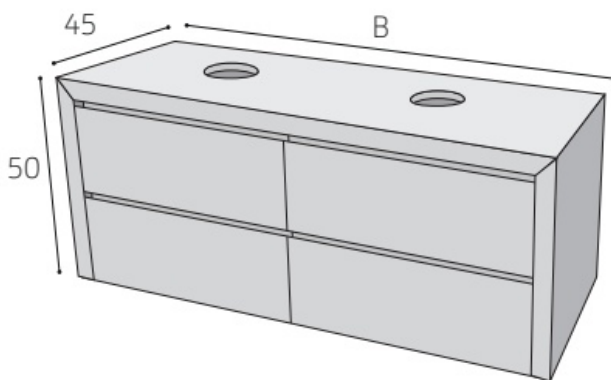

- B
- 120x40x45
 - 140x40x45
 - 160x40x45
 - 180x40x45
 - 200x40x45

Maatvoering in cm.

EBL-2-120 >200
Onderkast 1 lade, incl topblad en stolwanden
01-12-2021

Maatvoering in cm.

EBH-2-104
Onderkast 2 lades, incl topblad en stolwanden
01-12-2021