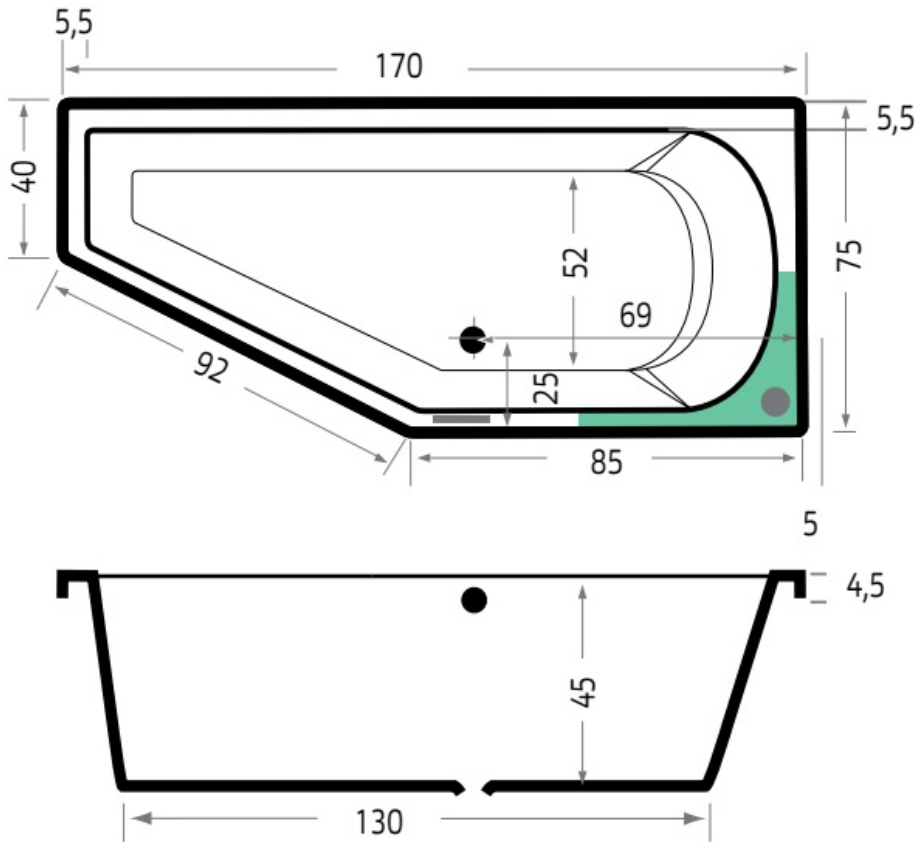

Maatvoering in cm.

Cuba 6828	
Inbouwbad 180x80x48 cm	
Versie 1. 10-09-2021	

Maatvoering in cm.

Nassau 6833 Duobad	
Inbouwbad 200x90x49 cm	
Versie 1. 10-09-2021	

Maatvoering in cm.

Fiji 6829 Links
Inbouwbad 160x90x48 cm
Versie 1. 10-09-2021

Maatvoering in cm.

Fiji 6830 Rechts	
Inbouwbad 160x90x48 cm	
Versie 1. 10-09-2021	

Maatvoering in cm.

Society 160 6881 Links	
Inbouwbad 160x90x50 cm	
Versie 1. 10-09-2021	

Maatvoering in cm.

Society 160 6882 Rechts
Inbouwbad 160x90x50 cm
Versie 1. 10-09-2021

Maatvoering in cm.

Lagoon Compact 6980 Links	
Inbouwbad 160x75x45 cm	
Versie 1. 10-09-2021	

Maatvoering in cm.

Lagoon Compact 6981 Rechts
Inbouwbad 160x75x45 cm
Versie 1. 10-09-2021

Maatvoering in cm.

Lagoon Compact 6982 Links	
Inbouwbad 170x75x45 cm	
Versie 1. 10-09-2021	

Maatvoering in cm.

Lagoon Compact 6983 Rechts	
Inbouwbad 170x75x45 cm	
Versie 1. 10-09-2021	

Maatvoering in cm.

Society Compact 6925 Links	
Inbouwbad 170x75x44 cm	
Versie 1. 10-09-2021	

Maatvoering in cm.