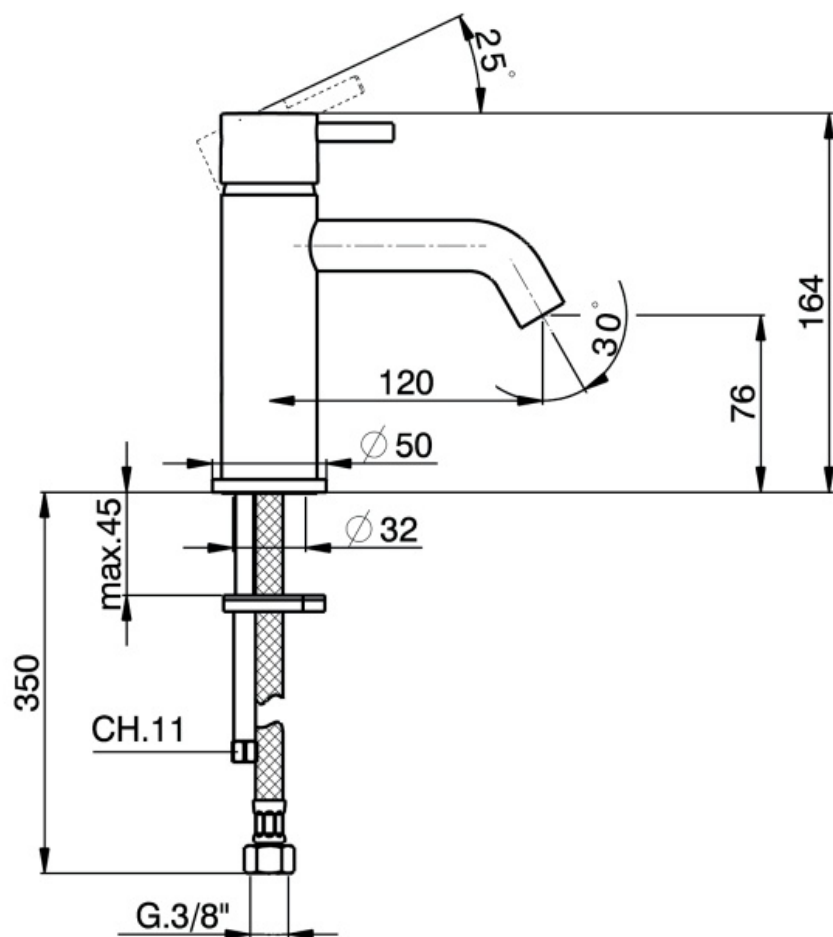

Maatvoering in mm.

DU5404

Inbouw wastafelkraan

01-10-2021

Maatvoering in mm.

DU5423

Inbouw wastafelkraan

01-10-2021