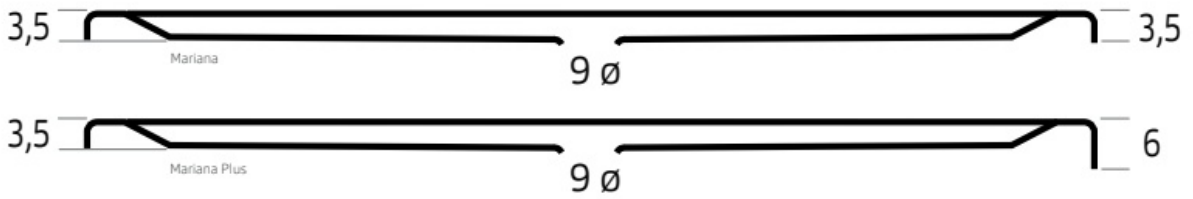

6936 Mariana 6636 Mariana Plus	
Douchebak 130x90 cm	
Versie 2. 16-05-2022	

Maatvoering in cm.

6958 Mariana 6658 Mariana Plus
Douchebak 130x100 cm
Versie 2. 16-05-2022

Maatvoering in cm.

6840 Mariana 6640 Mariana Plus
Douchebak 140x80 cm
Versie 2. 16-05-2022

Maatvoering in cm.

6865 Mariana 6665 Mariana Plus
Douchebak 140x90 cm
Versie 2. 16-05-2022

Maatvoering in cm.

6959 Mariana 6659 Mariana Plus
Douchebak 140x100 cm
Versie 2. 16-05-2022

Maatvoering in cm.

6866 Mariana 6666 Mariana Plus	
Douchebak 150x80 cm	
Versie 2. 16-05-2022	

Maatvoering in cm.

6867 Mariana 6667 Mariana Plus
Douchebak 150x90 cm
Versie 2. 16-05-2022

Maatvoering in cm.

6960 Mariana 6660 Mariana Plus
Douchebak 150x100 cm
Versie 2. 16-05-2022

Maatvoering in cm.

6889 Mariana 6689 Mariana Plus
Douchebak 160x80 cm
Versie 2. 16-05-2022