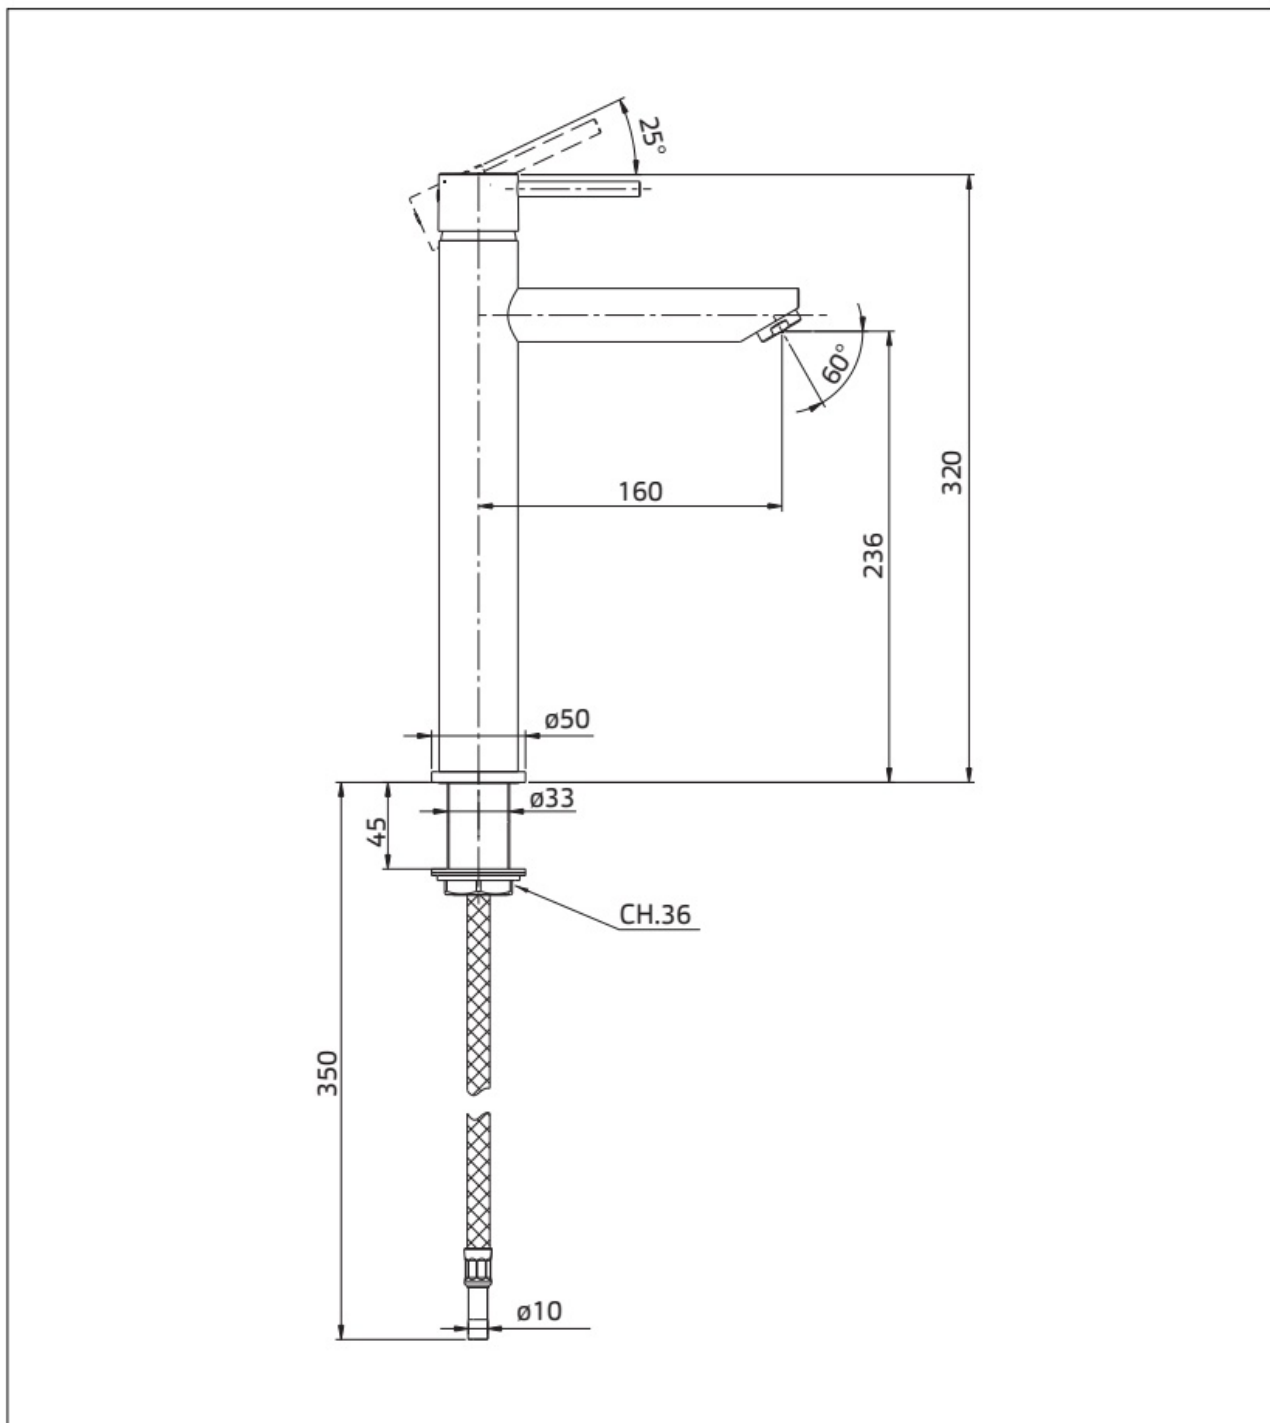

Maatvoering in mm.

DU5403	
Wastafelkraan	
01-10-2021