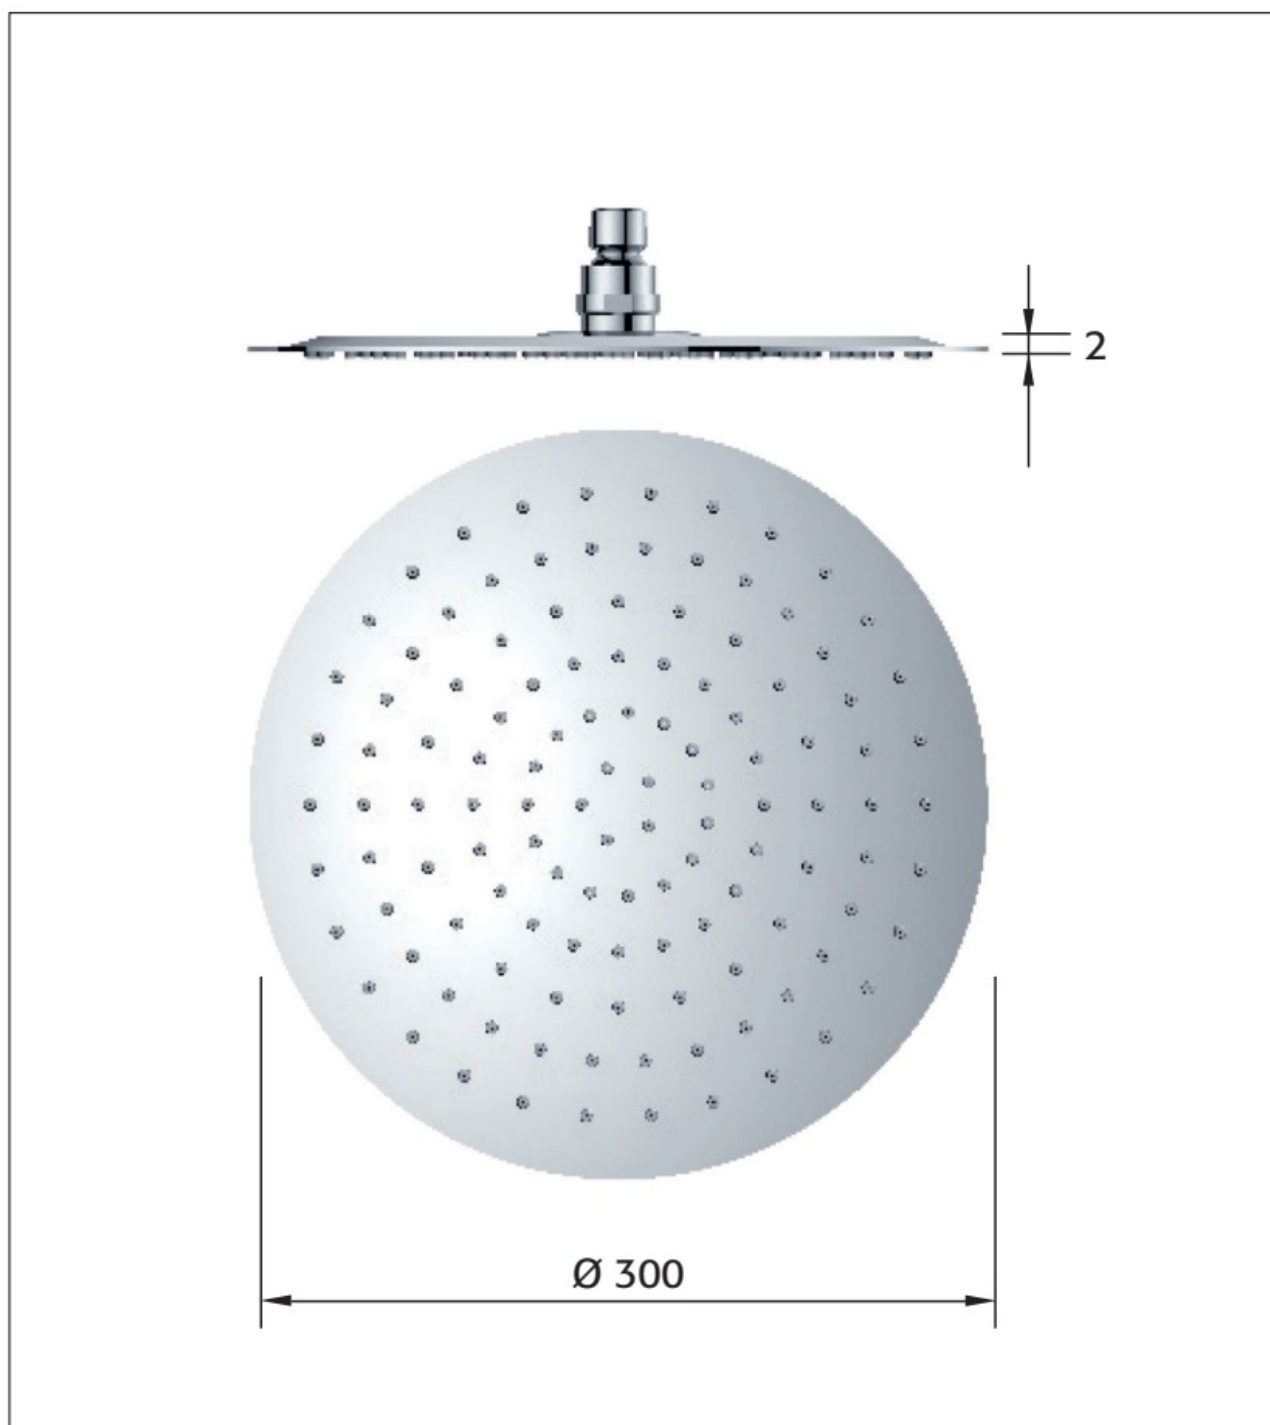

Maatvoering in mm.

7501	
Regendouche vierkant 200x200 mm	
01-10-2021	

Maatvoering in mm.

7571
Regendouche vierkant 250x250 mm
01-10-2021

Maatvoering in mm.

RM300
Regendouche 2 mm
01-10-2021

Maatvoering in mm.