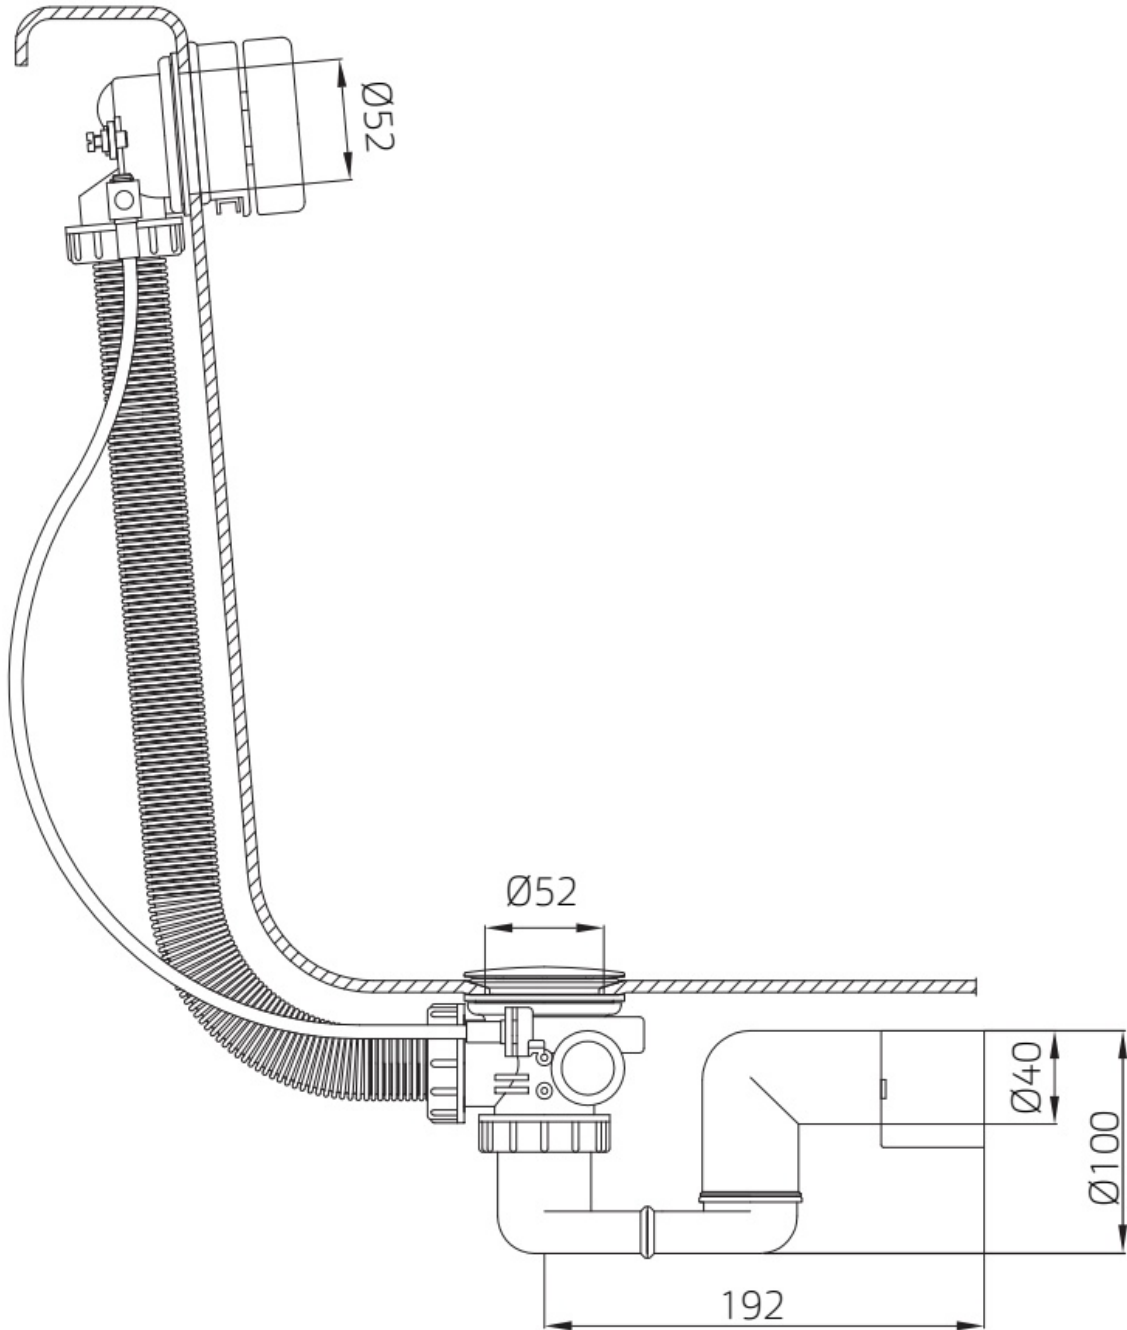

Maatvoering in mm.

BB127	
Verl. badafvoer/inloopcombinatie	
Versie 1. 10-09-2021