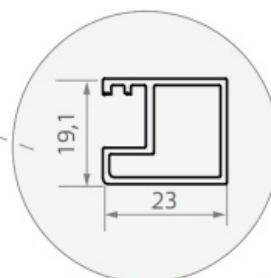

Maatvoering in mm.

LP-450

LP-600

Maatvoering in mm.

* Bij gebruik als hoekopstelling dient u 2,5 cm hier bij op te tellen voor het hoekprofiel.

LP-700

Maatvoering in mm.

* Bij gebruik als hoekopstelling dient u 2,5 cm hier bij op te tellen voor het hoekprofiel.

LP-701

Maatvoering in mm.

*** Bij gebruik als hoekopstelling dient u 2,5 cm hier bij op te tellen voor het hoekprofiel.**

LP-702

Maatvoering in mm.

* Bij gebruik als hoekopstelling dient u 2,5 cm hier bij op te tellen voor het hoekprofiel.

LP-703

Maatvoering in mm.

* Bij gebruik als hoekopstelling dient u 2,5 cm hier bij op te tellen voor het hoekprofiel.

LP-704

Maatvoering in mm.

* Bij gebruik als hoekopstelling dient u 2,5 cm hier bij op te tellen voor het hoekprofiel.