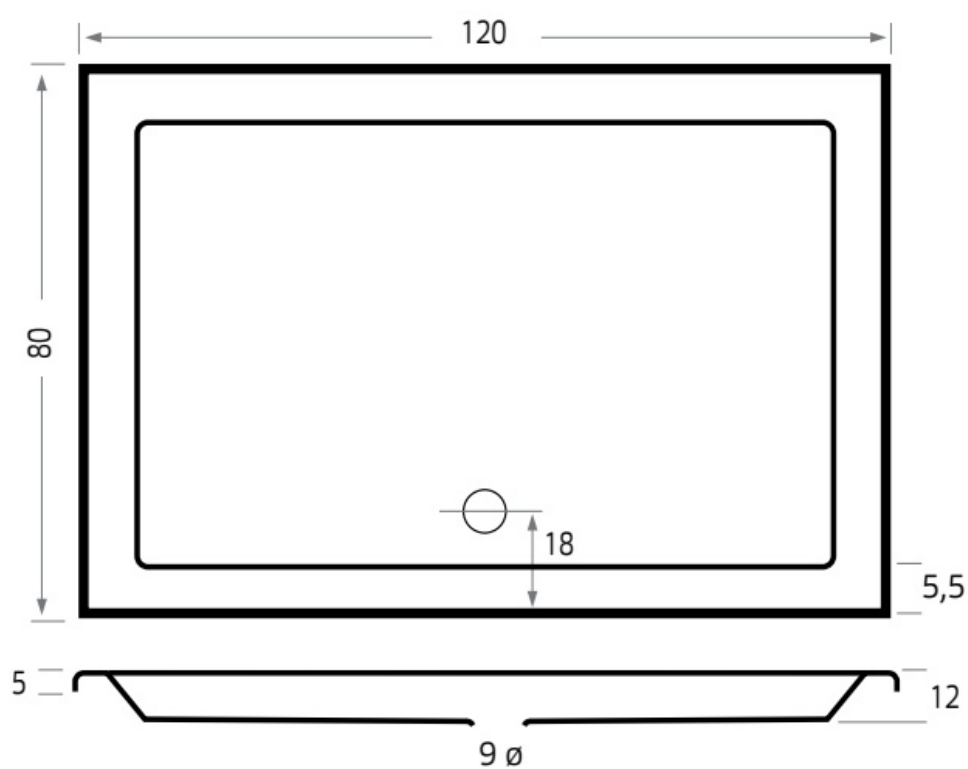

Maatvoering in cm.

6878 Society	
Douchebak 120x80 cm	
Versie 1. 10-09-2021