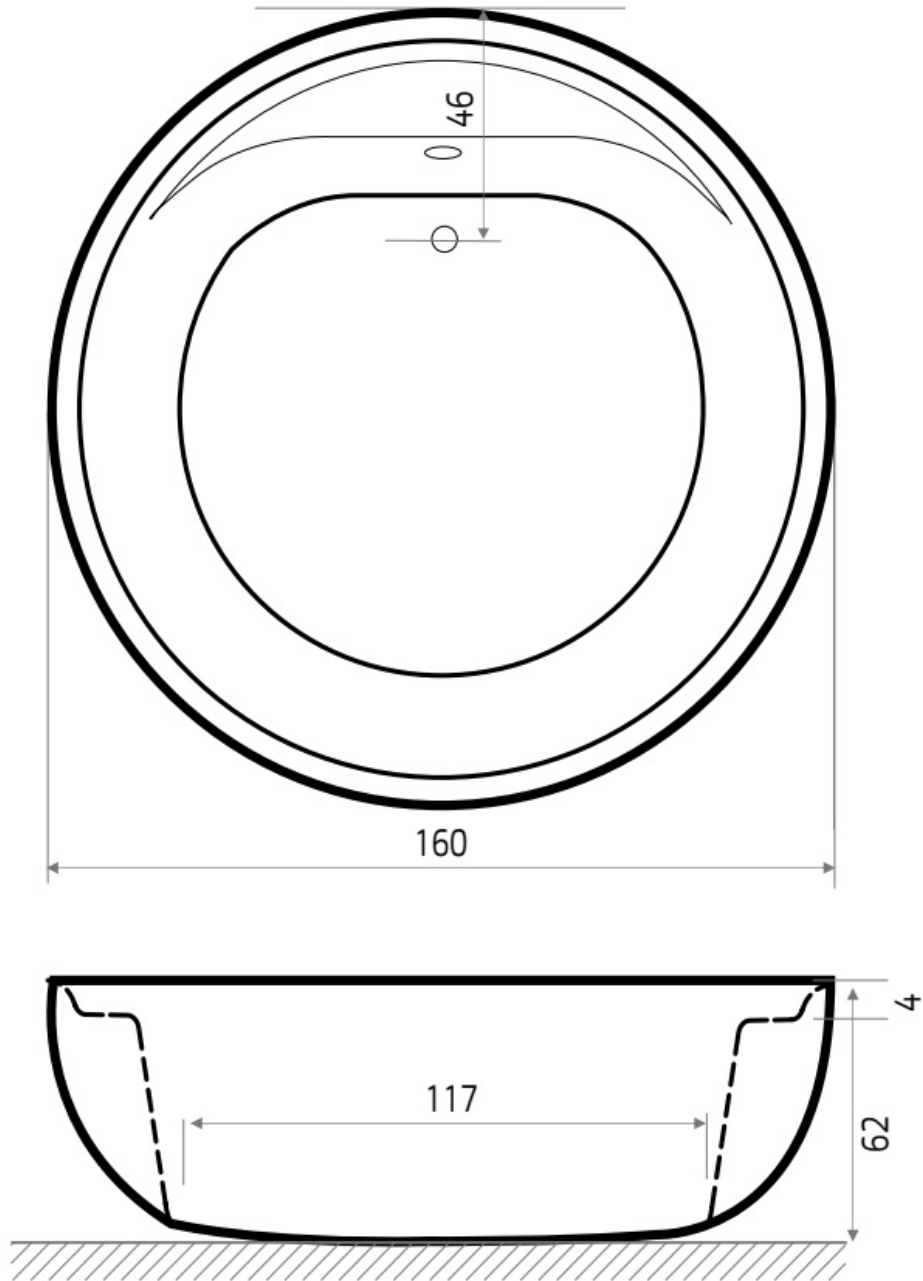

Maatvoering in cm.

Luca 7023 Zonder naad	
Inloop douchebad 180x80x60 cm	
Versie 1. 10-09-2021	

Maatvoering in cm.

Daan 7021
Vrijstaand bad 180x80x60 cm
Versie 1. 10-09-2021

Maatvoering in cm.

Max 7010 Rond
Vrijstaand bad 160x62 cm
Versie 1. 10-09-2021