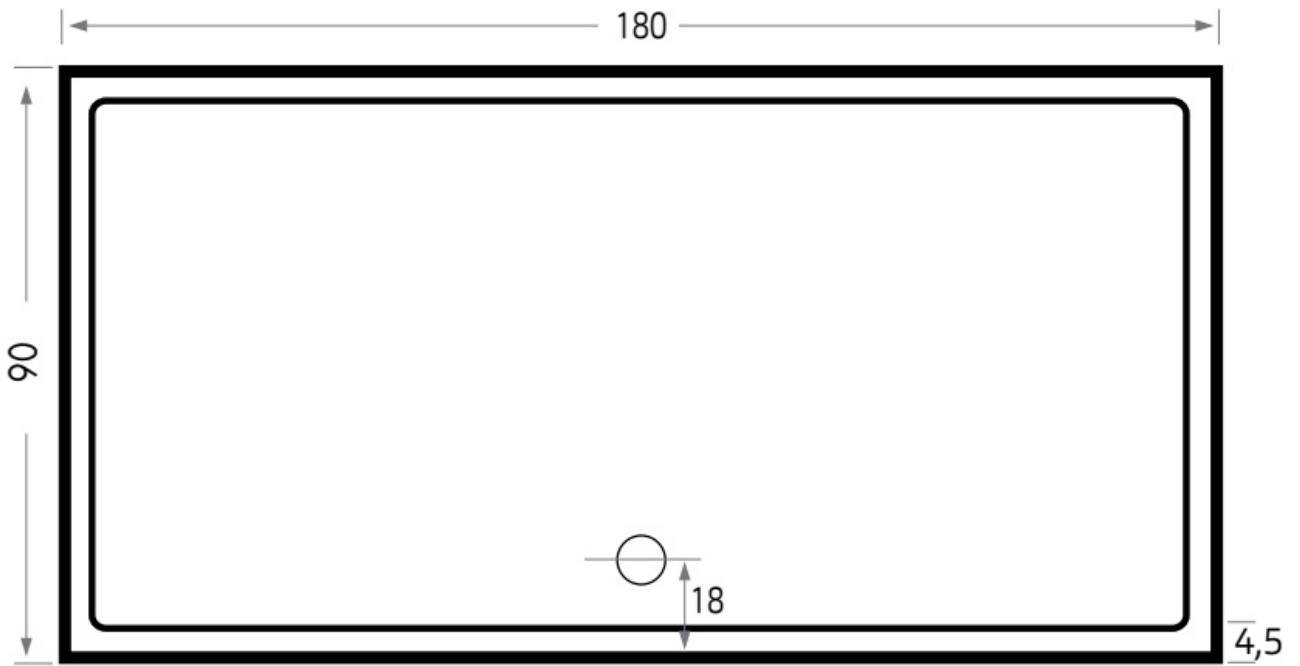

6868 Mariana 6668 Mariana Plus
Douchebak 170x80 cm
Versie 2. 16-05-2022

Maatvoering in cm.

6896 Mariana 6696 Mariana Plus
Douchebak 170x90 cm
Versie 2. 16-05-2022

Maatvoering in cm.

6869 Mariana 6669 Mariana Plus
Douchebak 180x80 cm
Versie 2. 16-05-2022