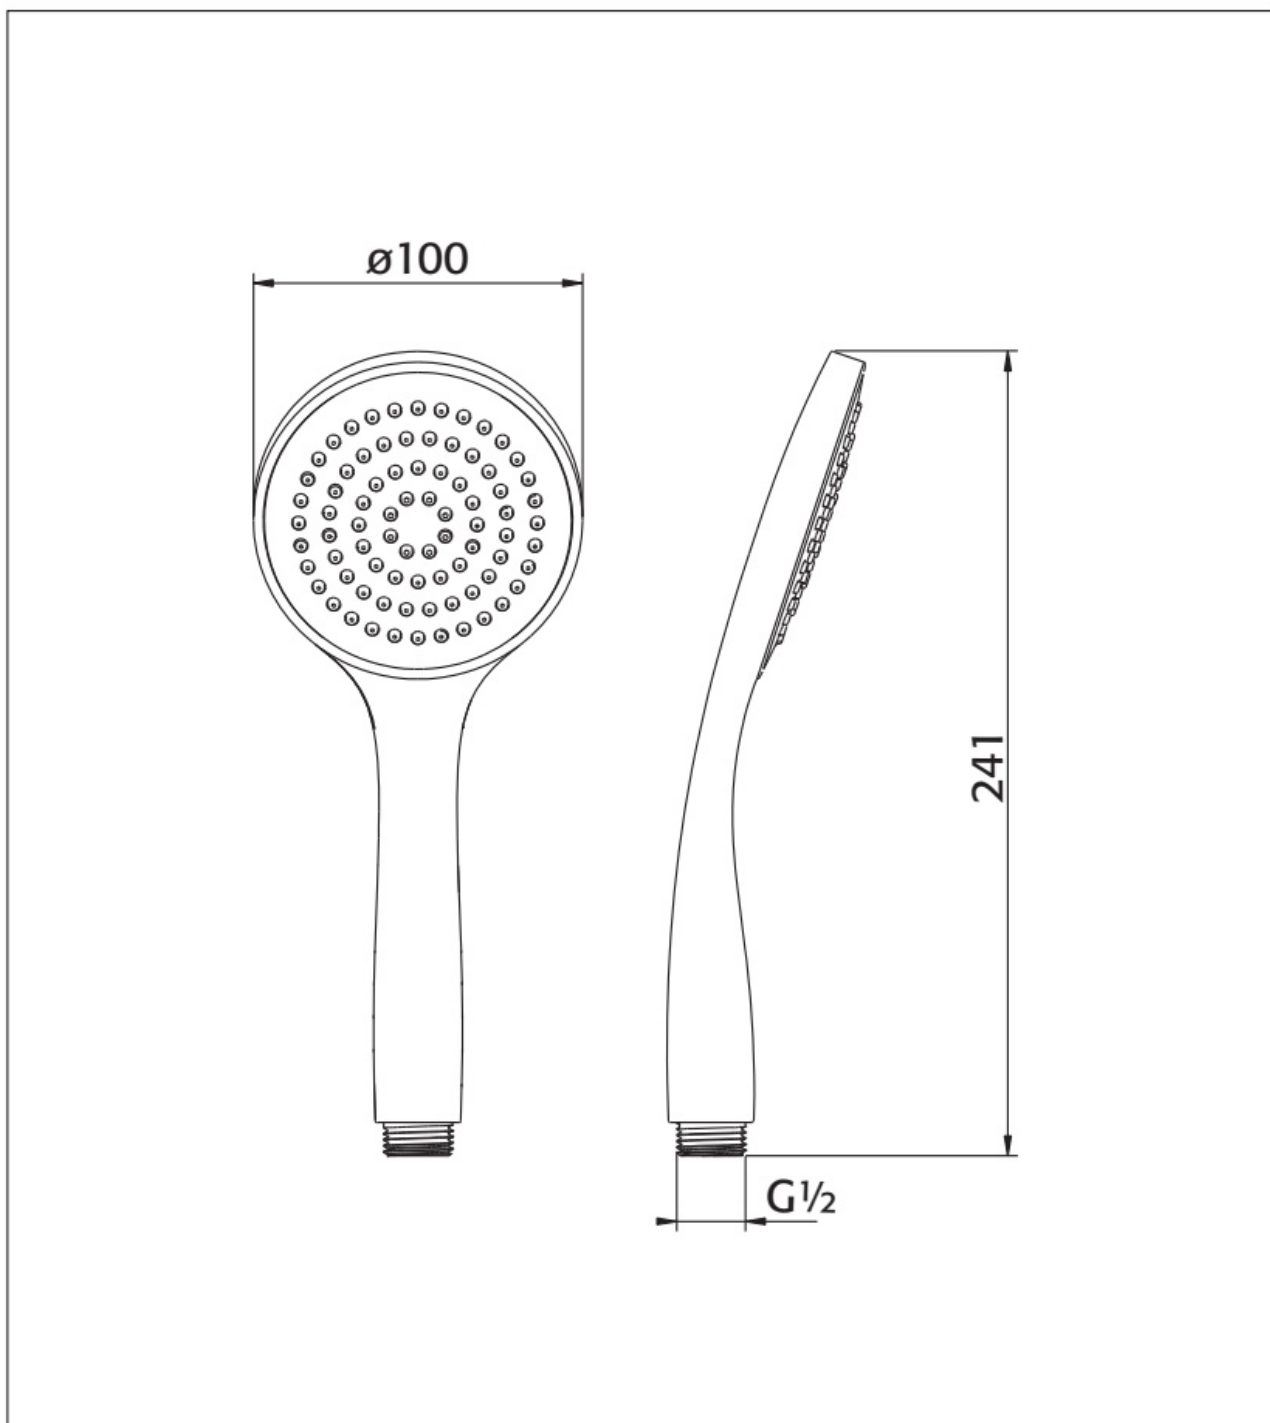

Maatvoering in mm.

PU5956	
Douchekolom regendouche	
01-10-2021	

Maatvoering in mm.

PU5513	
Staaftanddouche ABS	
01-10-2021	

Maatvoering in mm.

PU5514	
Handdouche 5 standen ABS	
01-10-2021	

Maatvoering in mm.