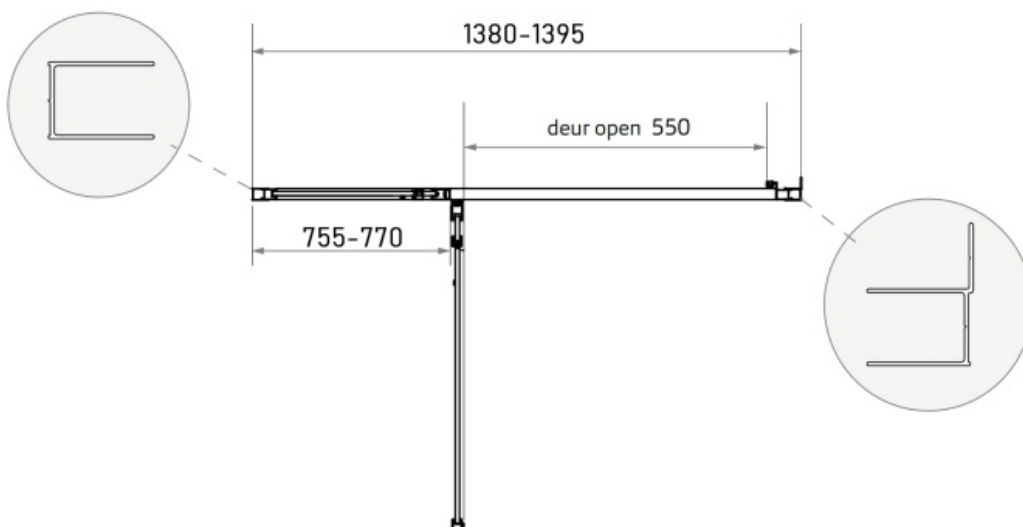

LP-715 80x200

LP-716 90x200

LP-717 100x200

LP-718 120x200

LP-740 70x200

LP-742 90x200

LP-743 70x200

Stelbereik spatwand: 29-30,5 cm

LP-750

Maatvoering in mm.

* v = stelbereik vrijstaande wand
h = stelbereik als hoekopstelling (hoekprofiel)

LP-760 30x200

Maatvoering in mm.

- * v = stelbereik vrijstaande wand
- h = stelbereik als hoekopstelling (hoekprofiel)