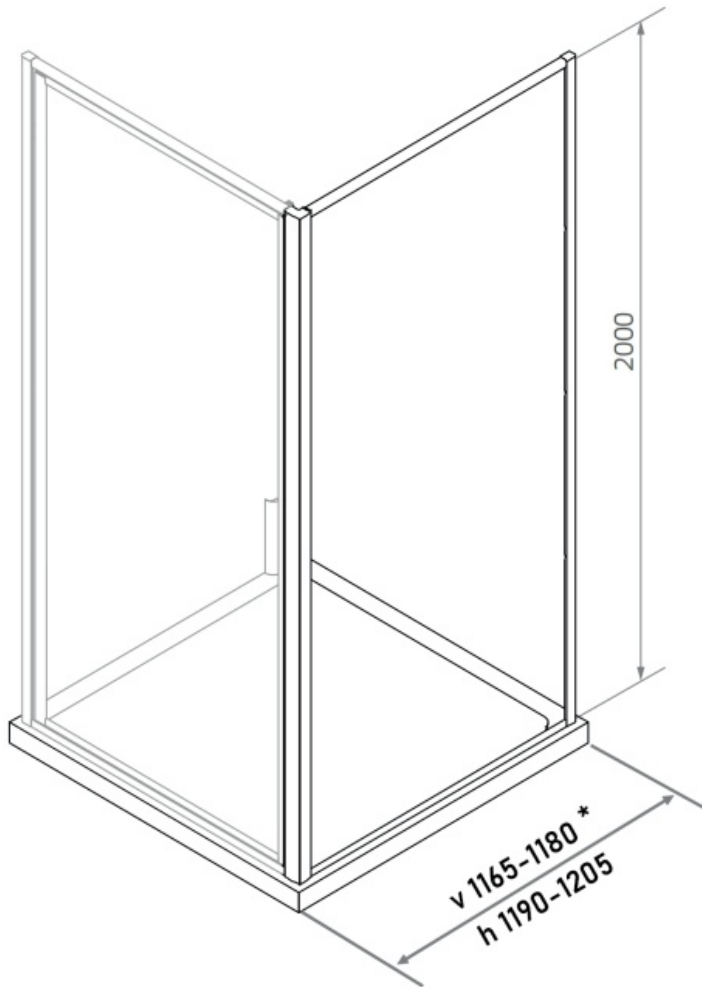

Maatvoering in mm.

- v = stelbereik vrijstaande wand
- h = stelbereik als hoekopstelling (hoekprofiel)

LP-765 120x200