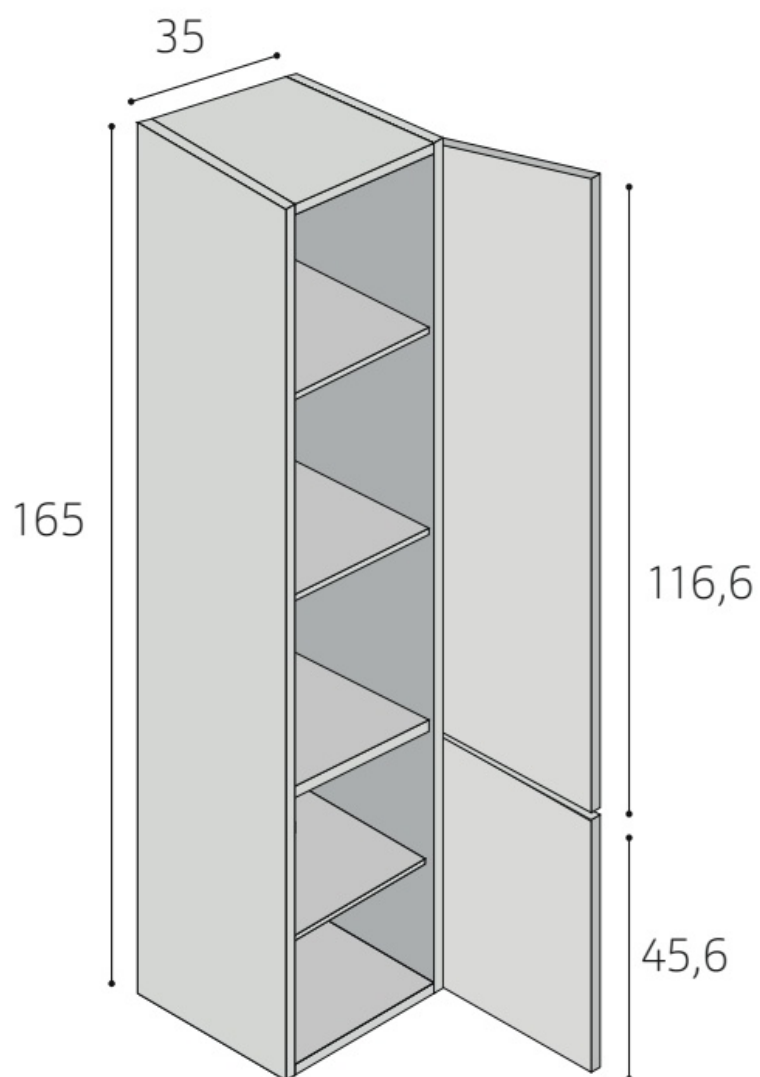

Maatvoering in cm.

CP621
Cabinet links- en rechtsdraaiend
01-12-2021