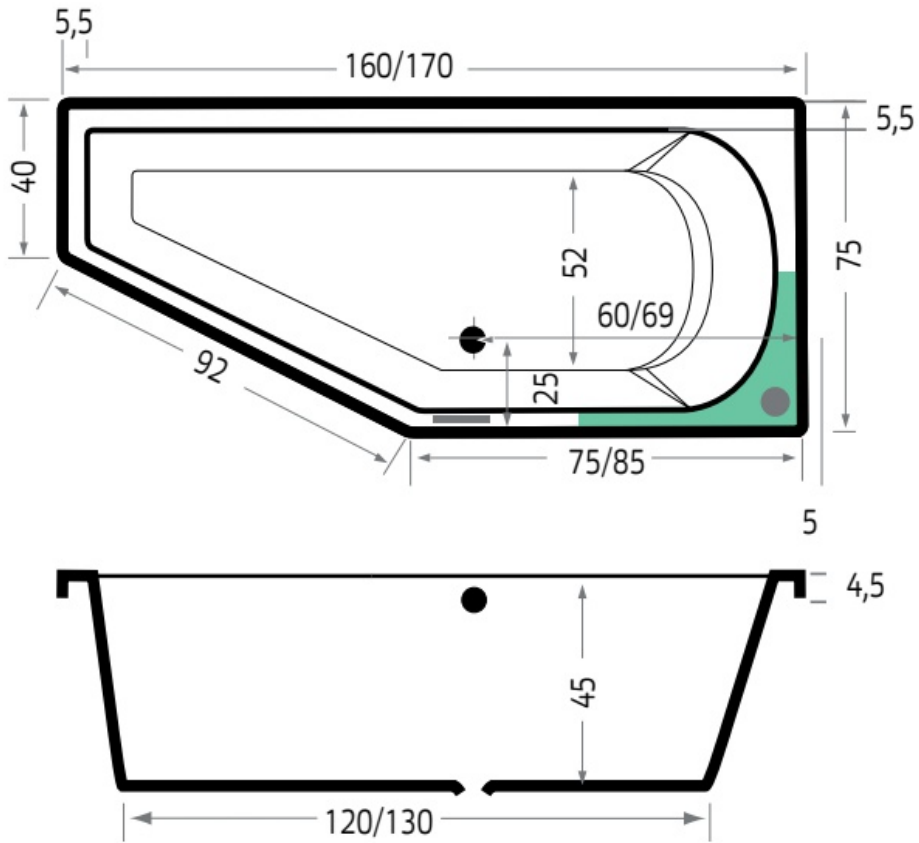

Maatvoering in cm.

Cuba 6828	
Inbouwbad 180x80x48 cm	
Versie 1. 10-09-2021	

Maatvoering in cm.

Nassau 6833 Duobad	
Inbouwbad 200x90x49 cm	
Versie 1. 10-09-2021	

Maatvoering in cm.

Fiji 6829 Links
Inbouwbad 160x90x48 cm
Versie 1. 10-09-2021

Maatvoering in cm.

Fiji 6830 Rechts	
Inbouwbad 160x90x48 cm	
Versie 1. 10-09-2021	

Maatvoering in cm.

Society 160 6881 Links	
Inbouwbad 160x90x50 cm	
Versie 1. 10-09-2021	

Maatvoering in cm.

Society 160 6882 Rechts
Inbouwbad 160x90x50 cm
Versie 1. 10-09-2021

Maatvoering in cm.

Lagoon Compact 6980 Links	
Inbouwbad 160x75x45 cm	
Versie 1. 10-09-2021	

Maatvoering in cm.

Lagoon Compact 6981 Rechts
Inbouwbad 160x75x45 cm
Versie 1. 10-09-2021

Maatvoering in cm.

Lagoon Compact 6982 Links	
Inbouwbad 170x75x45 cm	
Versie 1. 10-09-2021	