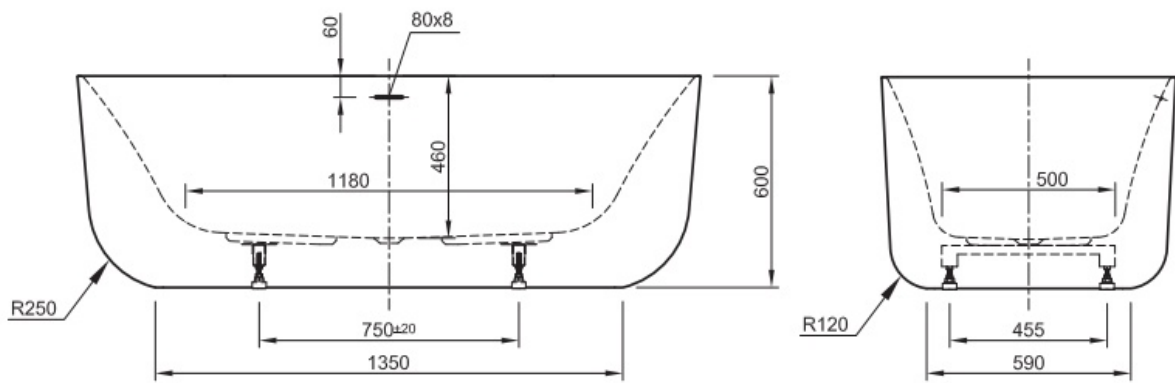

Maatvoering in mm.

Sanne | 7072	
Vrijstaand bad 180x85x60 cm	
Versie 1. 10-09-2021