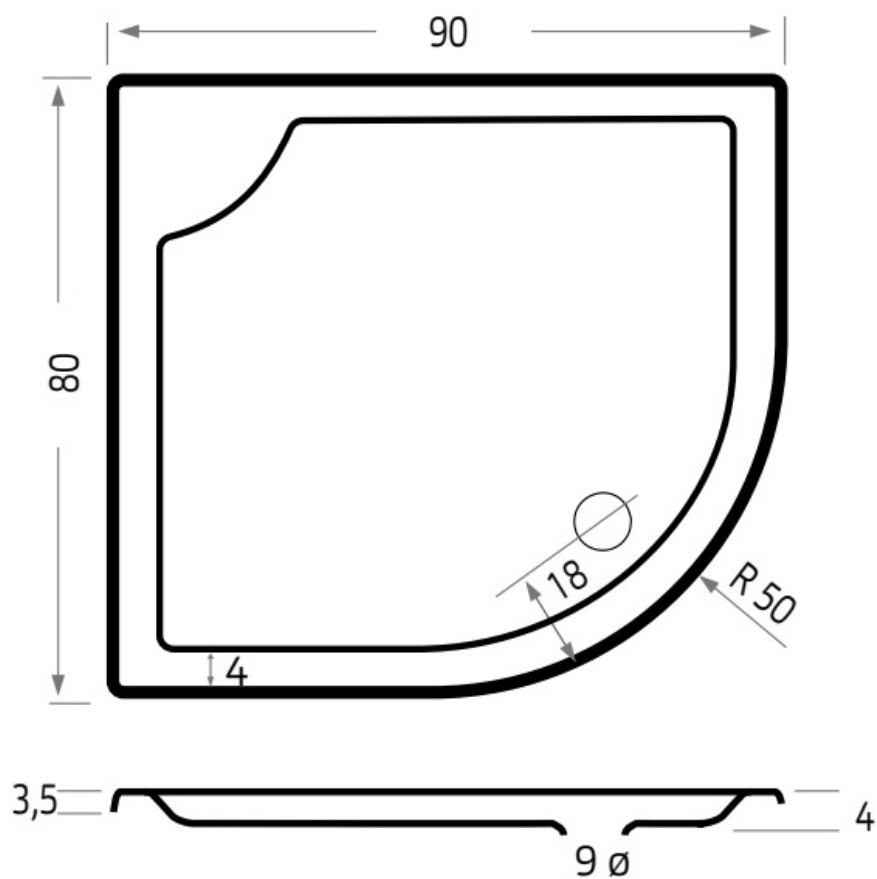

Maatvoering in cm.

6897 Mariana 6697 Mariana Plus
Douchebak 180x90 cm
Versie 2. 16-05-2022

Maatvoering in cm.

6813 Bounty
Douchebak 80x80 cm
Versie 1. 10-09-2021

Maatvoering in cm.

6841 Bounty
Douchebak 90x80 cm
Versie 1. 10-09-2021