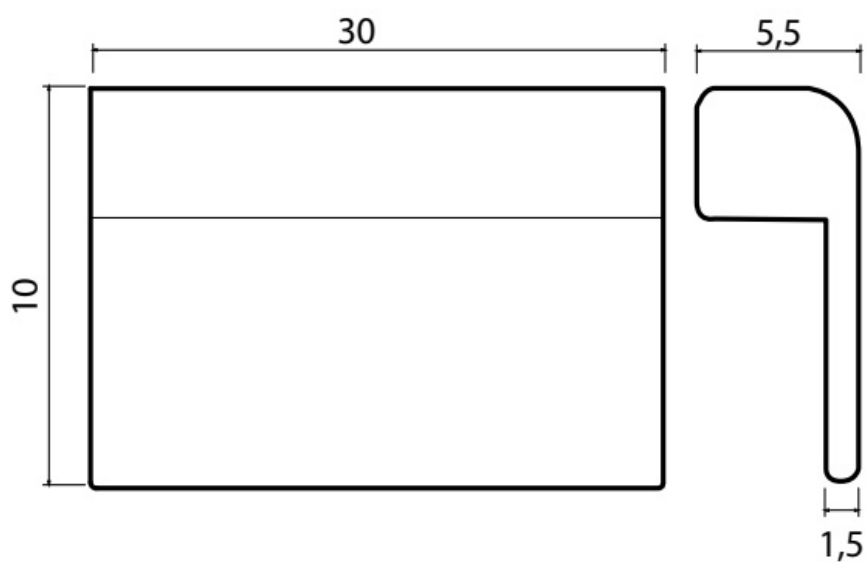

Maatvoering in cm.

Comfort | BK03	
Badkussen 30x10x5,5/1,5 cm	
Versie 1. 10-09-2021