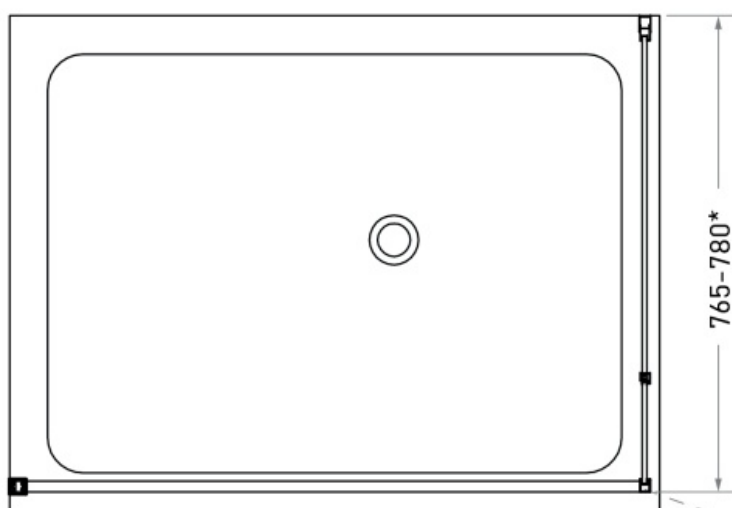

Maatvoering in mm.

LP-450

LP-600

Maatvoering in mm.

* Bij gebruik als hoekopstelling dient u 2,5 cm hier bij op te tellen voor het hoekprofiel.

LP-700

Maatvoering in mm.

* Bij gebruik als hoekopstelling dient u 2,5 cm hier bij op te tellen voor het hoekprofiel.