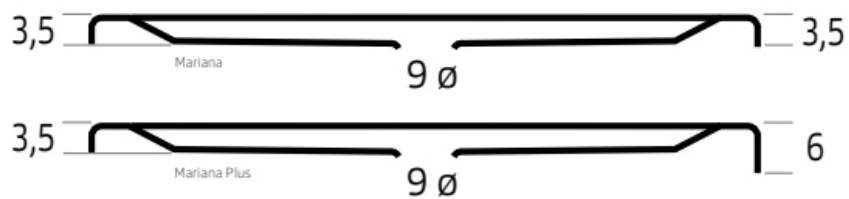

Maatvoering in cm.

6834 Mariana 6634 Mariana Plus
Douchebak 80x80 cm
Versie 2. 16-05-2022

Maatvoering in cm.

6930 Mariana 6630 Mariana Plus
Douchebak 90x70 cm
Versie 2. 16-05-2022

Maatvoering in cm.

6852 Mariana 6652 Mariana Plus	
Douchebak 90x75 cm	
Versie 2. 16-05-2022	

Maatvoering in cm.

6835 Mariana 6635 Mariana Plus
Douchebak 90x80 cm
Versie 2. 16-05-2022

Maatvoering in cm.

6836 Mariana 6636 Mariana Plus
Douchebak 90x90 cm
Versie 2. 16-05-2022

Maatvoering in cm.

6931 Mariana 6631 Mariana Plus
Douchebak 100x70 cm
Versie 2. 16-05-2022

Maatvoering in cm.

6979 Mariana 6679 Mariana Plus
Douchebak 100x75 cm
Versie 2. 16-05-2022

Maatvoering in cm.

6838 Mariana 6638 Mariana Plus	
Douchebak 100x80 cm	
Versie 2. 16-05-2022	

Maatvoering in cm.

6858 Mariana 6658 Mariana Plus
Douchebak 100x90 cm
Versie 2. 16-05-2022