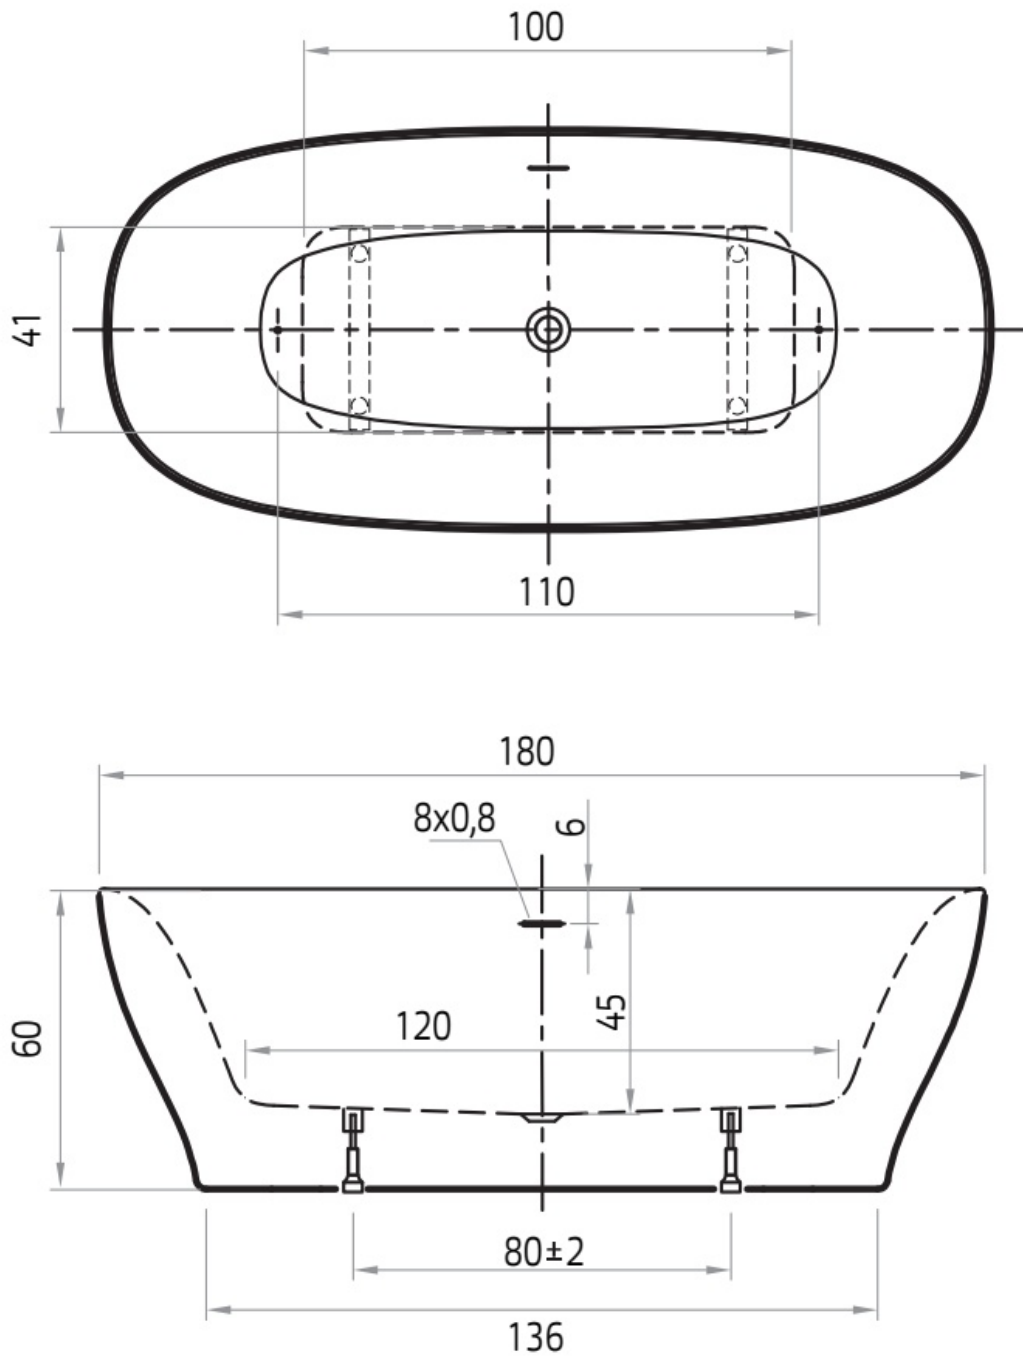

Maatvoering in cm.

Daan | 7021
Vrijstaand bad 180x80x60 cm
Versie 1. 10-09-2021