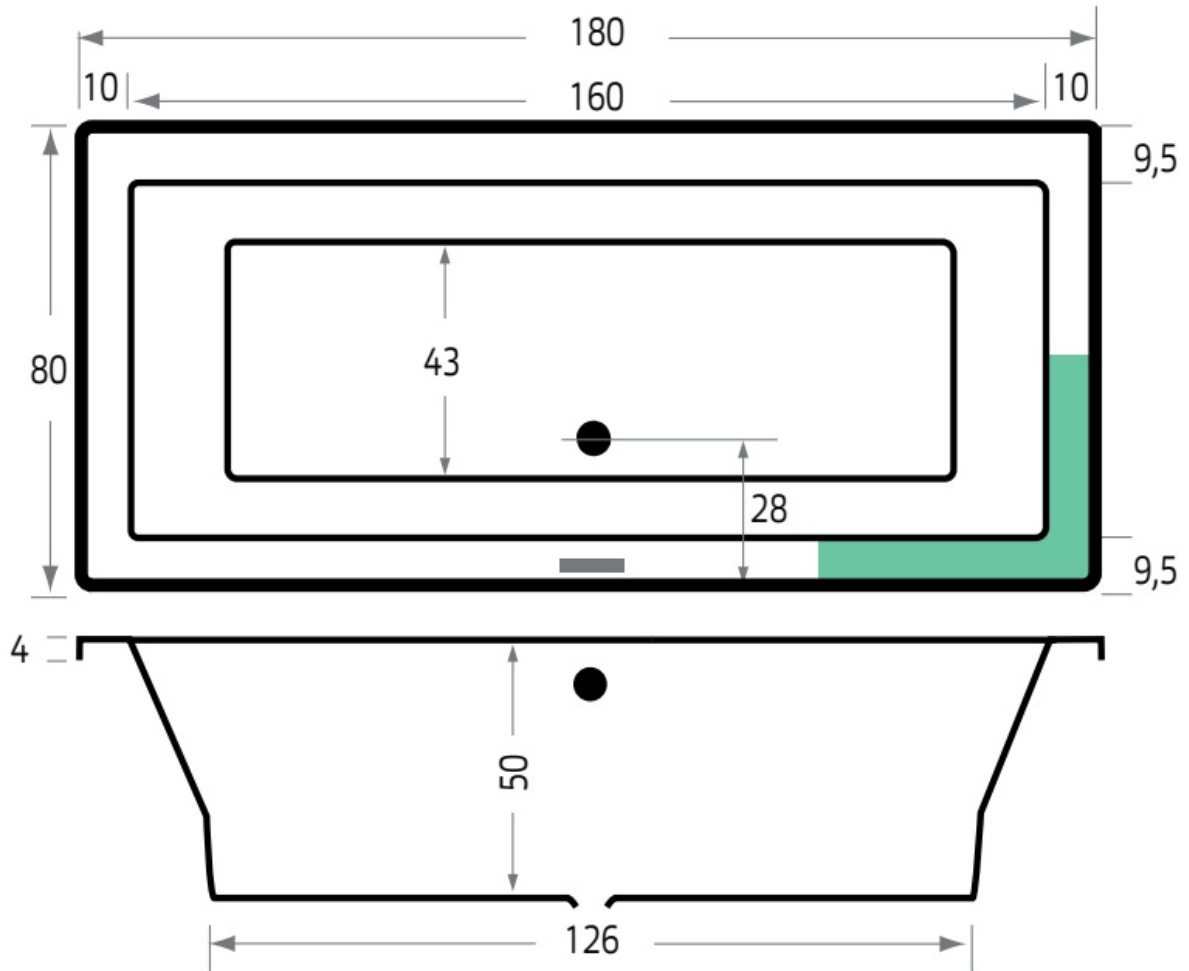

Maatvoering in cm.

Kristal 6985	
Inbouwbad 170x75x45 cm	
Versie 1. 10-09-2021	

Maatvoering in cm.

Kristal 6986	
Inbouwbad 180x80x45 cm	
Versie 1. 10-09-2021	

Maatvoering in cm.

Robijn 6987
Inbouwbad 180x80x45 cm
Versie 1. 10-09-2021

Maatvoering in cm.

Robijn 6988	
Inbouwbad 190x90x45 cm	
Versie 1. 10-09-2021	

Maatvoering in cm.

Society 6870
Inbouwbad 170x75x50 cm
Versie 1. 10-09-2021

Maatvoering in cm.

Society 6883	
Inbouwbad 175x80x50 cm	
Versie 1. 10-09-2021	

Maatvoering in cm.

Society 6853	
Inbouwbad 180x80x50 cm	
Versie 1. 10-09-2021	

Maatvoering in cm.

Society 6884	
Inbouwbad 180x90x50 cm	
Versie 1. 10-09-2021	

Maatvoering in cm.

Society 6924	
Inbouwbad 190x140x50 cm	
Versie 1. 10-09-2021	

Maatvoering in cm.

Society 6885	
Inbouwbad 190x80x50 cm	
Versie 1. 10-09-2021	

Maatvoering in cm.

Society 6854	
Inbouwbad 190x90x50 cm	
Versie 1. 10-09-2021	

Maatvoering in cm.

Society 6886	
Inbouwbad 200x90x50 cm	
Versie 1. 10-09-2021	