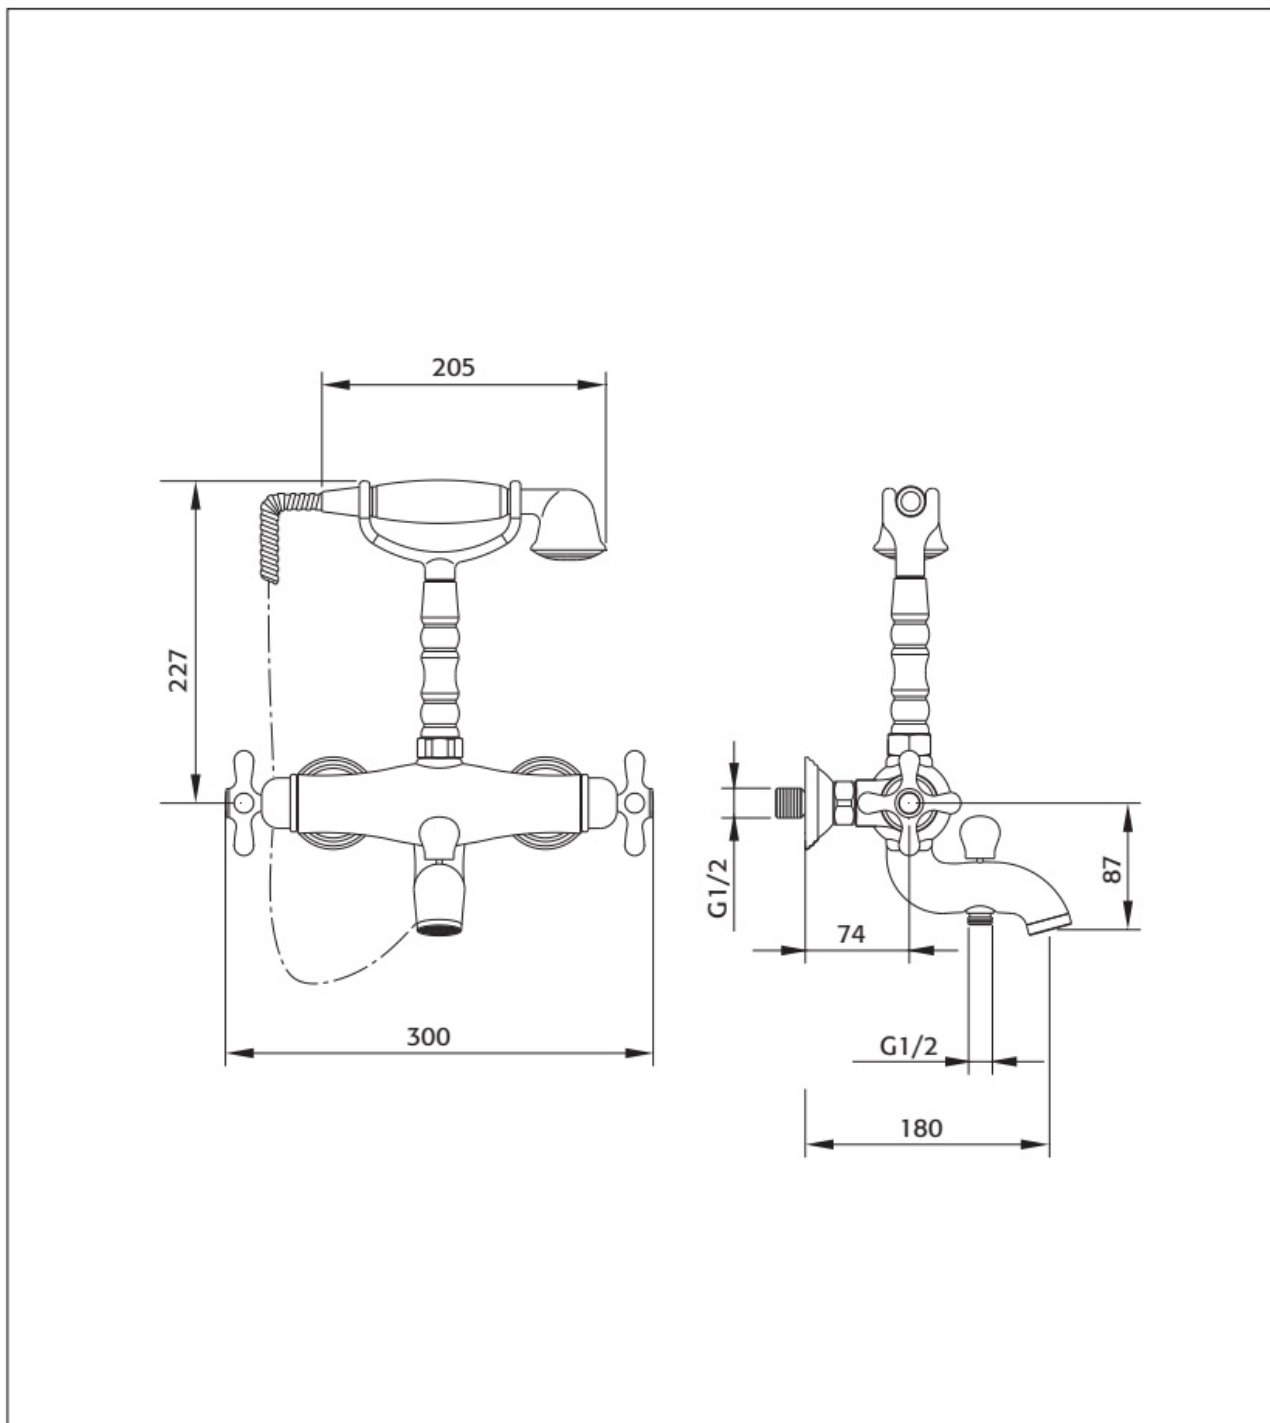

Maatvoering in mm.

ME5833	
Thermostatische badkraan met handdoucheset	
01-10-2021