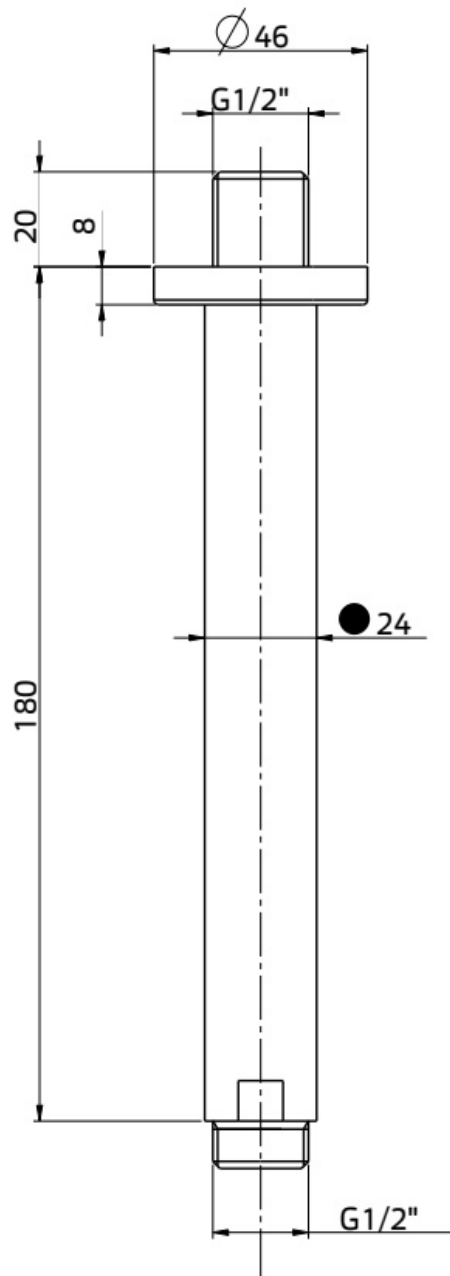

Maatvoering in mm.

PX302	
Plafonduitloop	
Versie 1. 21-04-2022