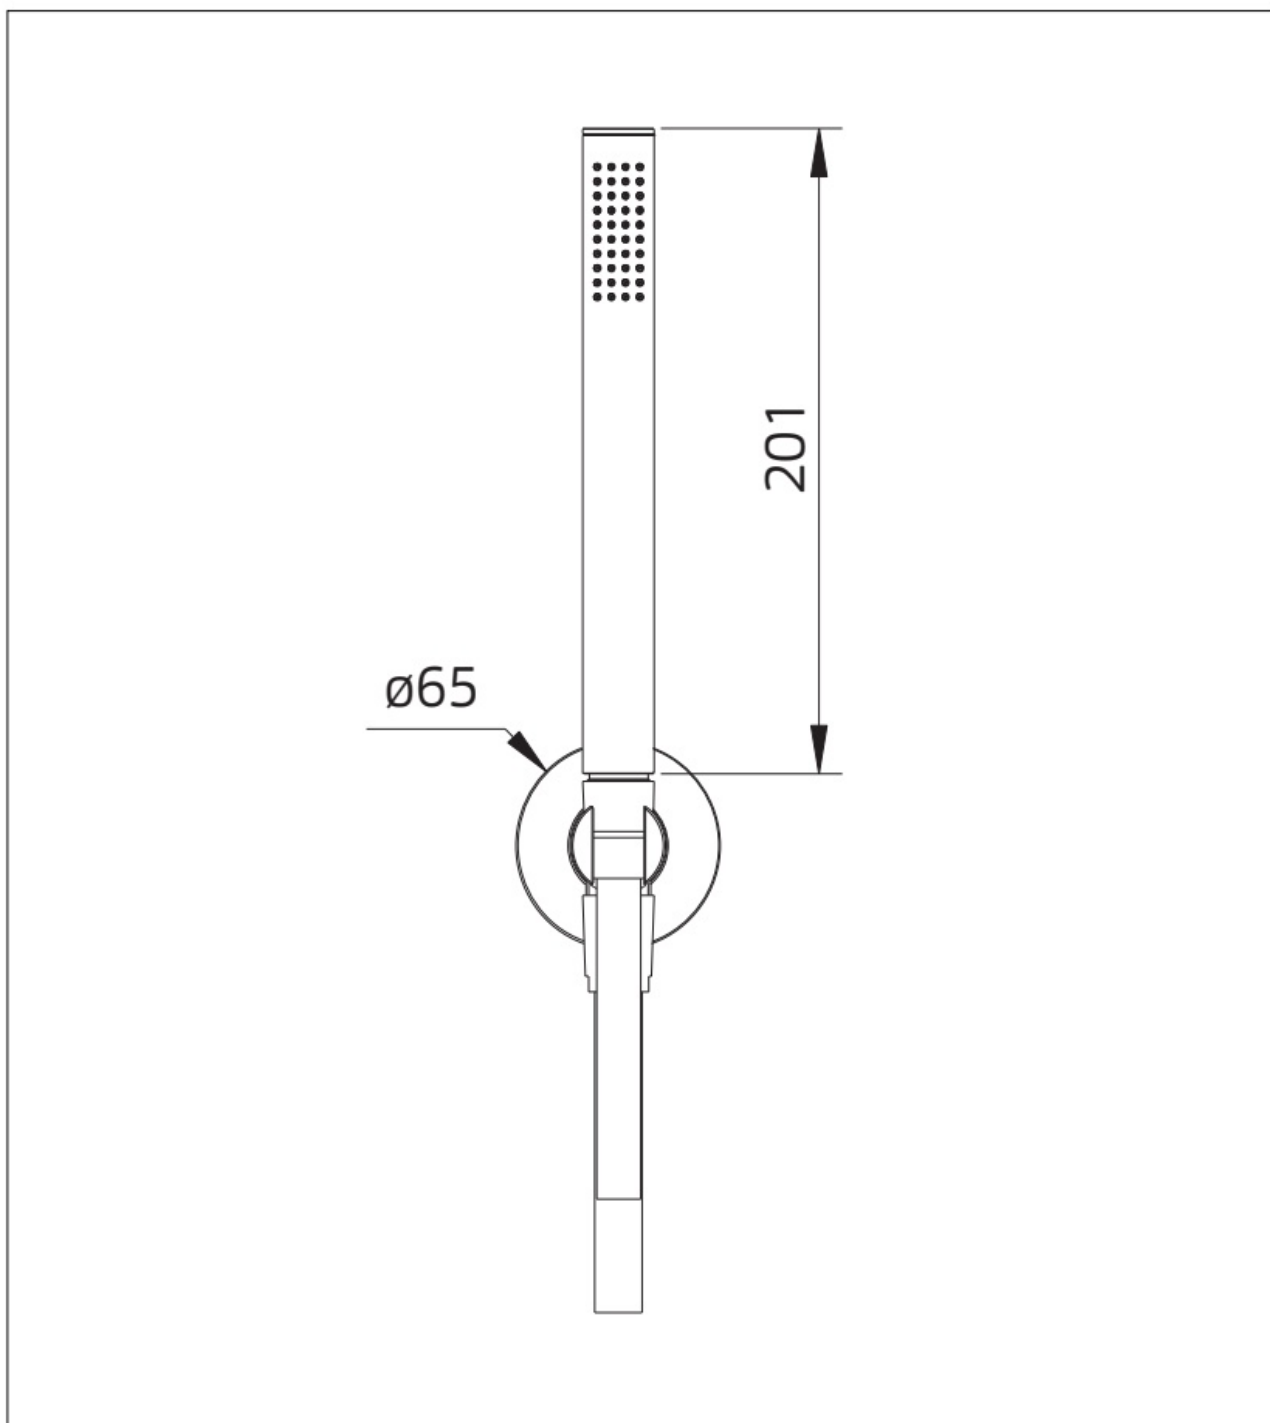

Maatvoering in mm.

7886	
Handdoucheset met wanduitlaat	
01-10-2021