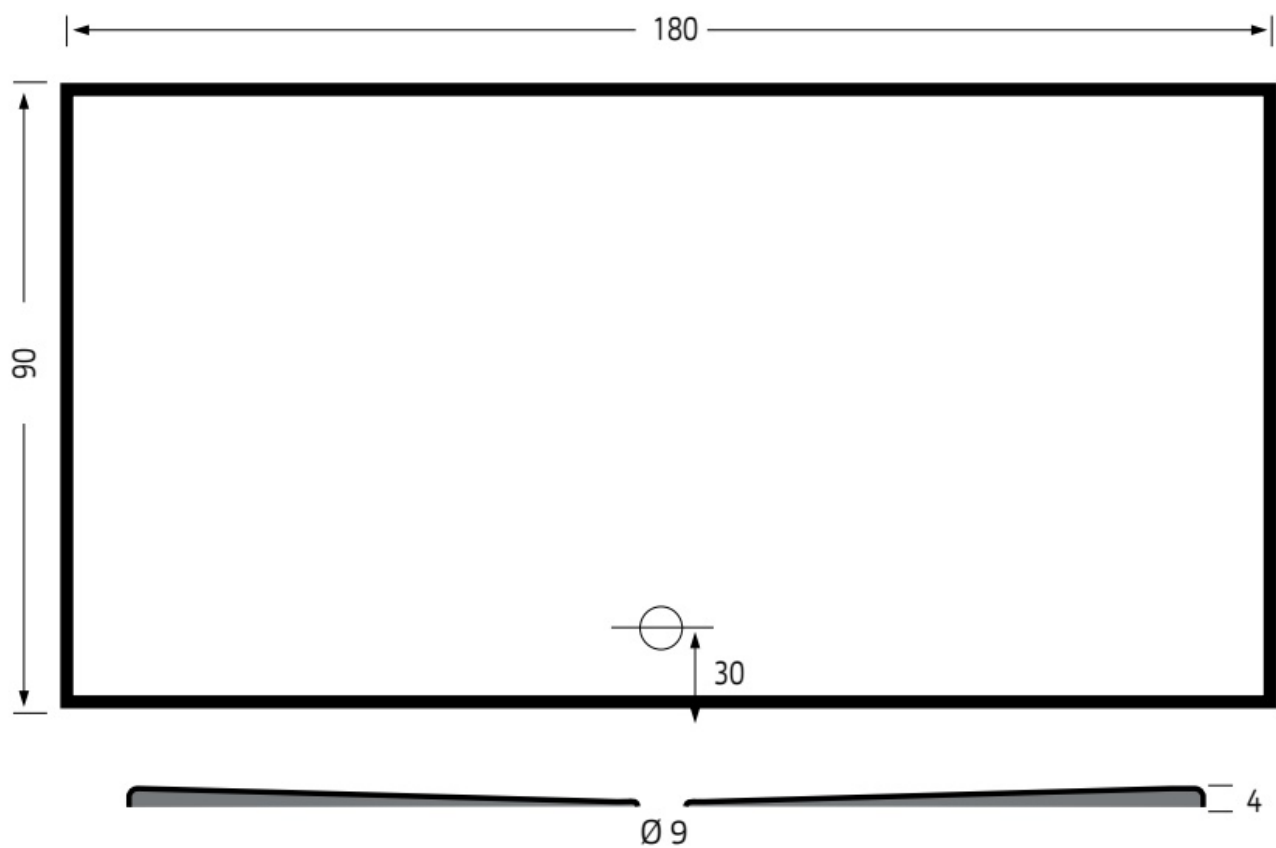

Maatvoering in cm.

6918 Flat	
Douchevloer 180x90 cm	
Versie 1. 10-09-2021