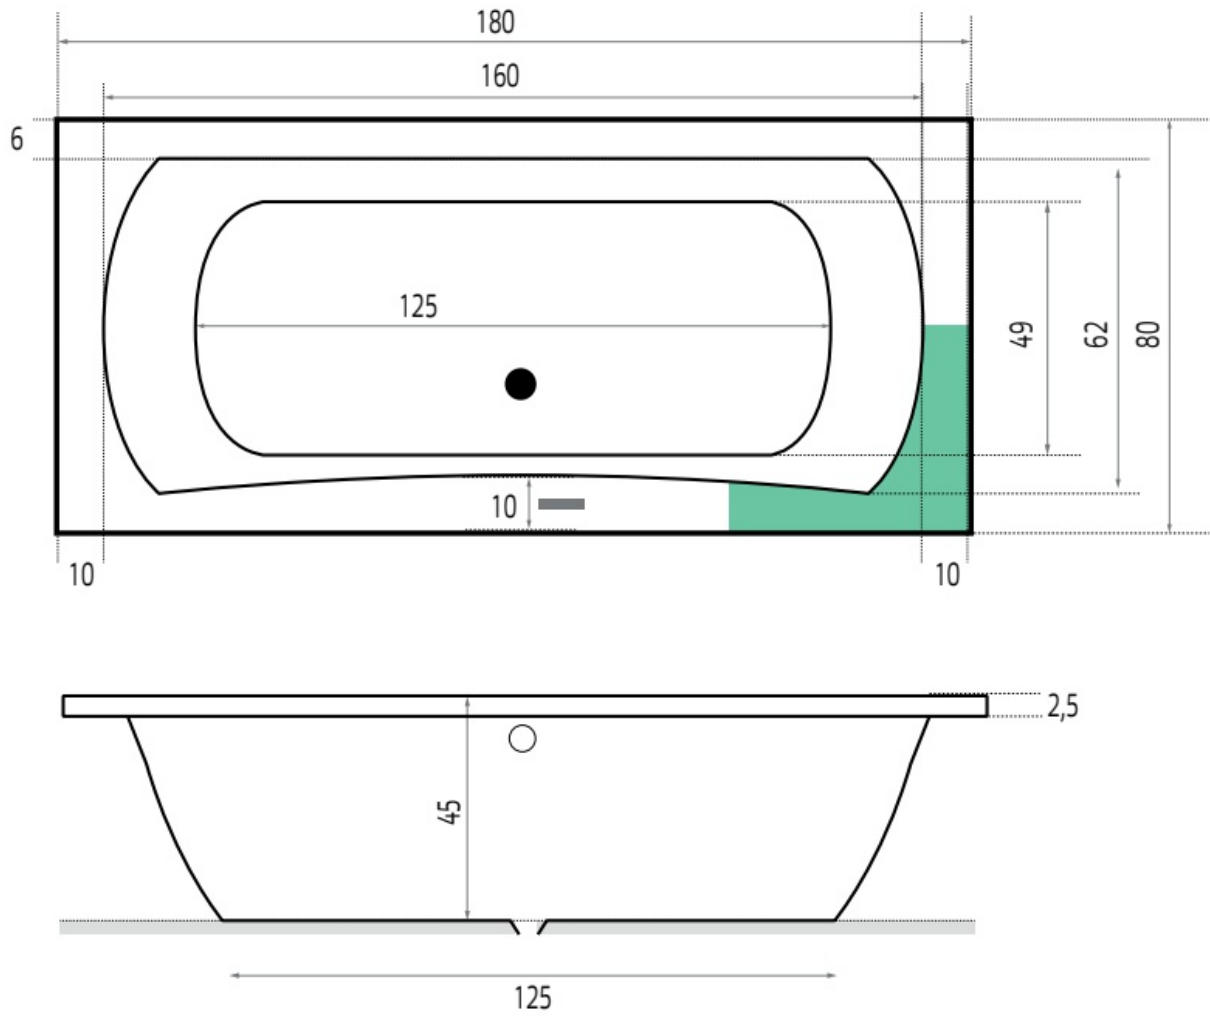

Maatvoering in cm.

Aruba 6891	
Inbouwbad 180x80x45 cm	
Versie 1. 10-09-2021	

Maatvoering in cm.

Aruba 6894	
Inbouwbad 190x80x45 cm	
Versie 1. 10-09-2021	

Maatvoering in cm.

Lagoon 6927	
Inbouwbad 170x75x50 cm	
Versie 1. 10-09-2021	

Maatvoering in cm.

Lagoon 6928	
Inbouwbad 180x80x50 cm	
Versie 1. 10-09-2021	

Maatvoering in cm.

Lagoon 6929	
Inbouwbad 190x90x50 cm	
Versie 1. 10-09-2021	

Maatvoering in cm.

Kristal 6984	
Inbouwbad 160x75x45 cm	
Versie 1. 10-09-2021	

Maatvoering in cm.

Kristal 6985	
Inbouwbad 170x75x45 cm	
Versie 1. 10-09-2021	

Maatvoering in cm.

Kristal 6986	
Inbouwbad 180x80x45 cm	
Versie 1. 10-09-2021	

Maatvoering in cm.

Robijn 6987
Inbouwbad 180x80x45 cm
Versie 1. 10-09-2021

Maatvoering in cm.

Robijn 6988	
Inbouwbad 190x90x45 cm	
Versie 1. 10-09-2021	

Maatvoering in cm.

Society 6870
Inbouwbad 170x75x50 cm
Versie 1. 10-09-2021

Maatvoering in cm.

Society 6883	
Inbouwbad 175x80x50 cm	
Versie 1. 10-09-2021	