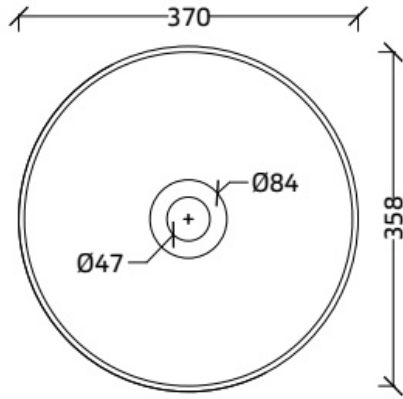

Maatvoering in mm.

AL8401	
Opbouw wastafel rond	
01-10-2021