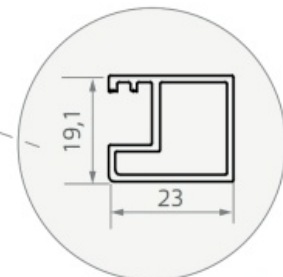

Maatvoering in mm.

LP-450

LP-600

Maatvoering in mm.

* Bij gebruik als hoekopstelling dient u 2,5 cm hier bij op te tellen voor het hoekprofiel.

LP-700

Maatvoering in mm.

* Bij gebruik als hoekopstelling dient u 2,5 cm hier bij op te tellen voor het hoekprofiel.

LP-701

Maatvoering in mm.

*** Bij gebruik als hoekopstelling dient u 2,5 cm hier bij op te tellen voor het hoekprofiel.**

LP-702

Maatvoering in mm.

* Bij gebruik als hoekopstelling dient u 2,5 cm hier bij op te tellen voor het hoekprofiel.

LP-703

Maatvoering in mm.

* Bij gebruik als hoekopstelling dient u 2,5 cm hier bij op te tellen voor het hoekprofiel.

LP-704

Maatvoering in mm.

* Bij gebruik als hoekopstelling dient u 2,5 cm hier bij op te tellen voor het hoekprofiel.

LP-705

Maatvoering in mm.

* Bij gebruik als hoekopstelling dient u 2,5 cm hier bij op te tellen voor het hoekprofiel.

LP-706

Maatvoering in mm.

* Bij gebruik als hoekopstelling dient u 2,5 cm hier bij op te tellen voor het hoekprofiel.