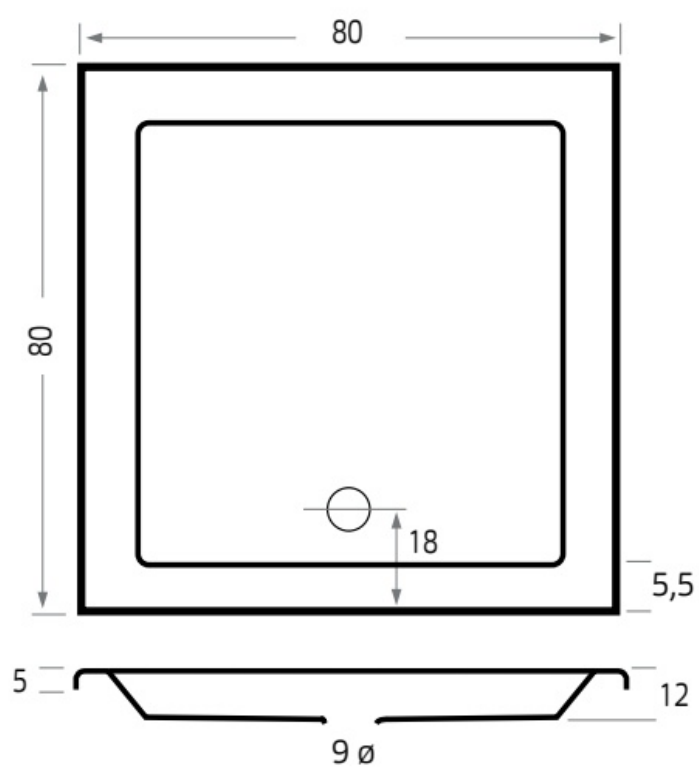

Maatvoering in cm.

6871 Society	
Douchebak 80x80 cm	
Versie 1. 10-09-2021