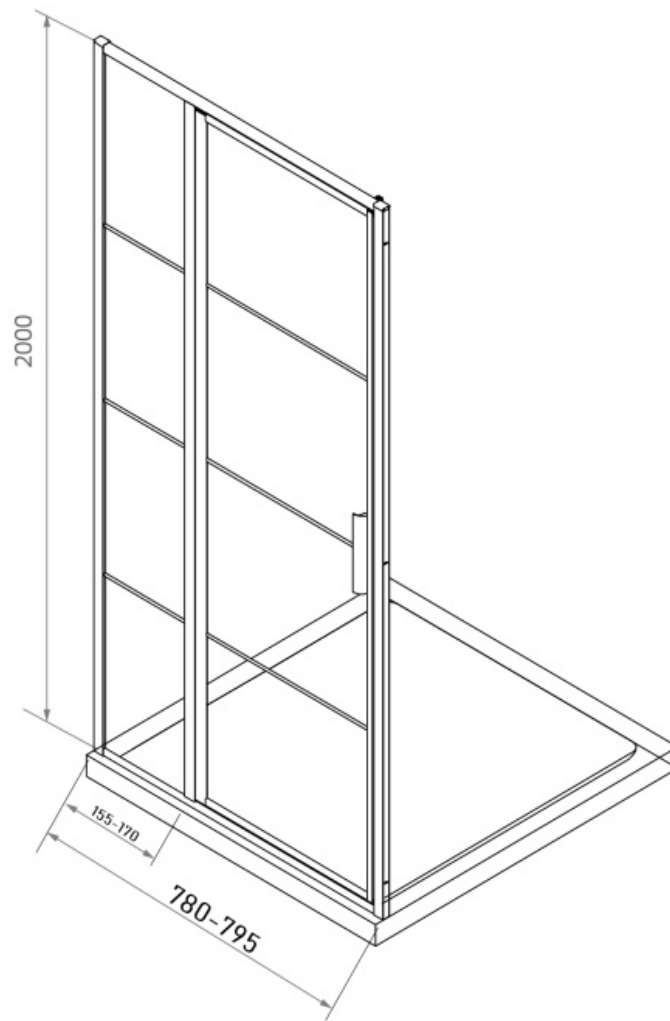

LP-707

Maatvoering in mm.

* Bij gebruik als hoekopstelling dient u 2,5 cm hier bij op te tellen voor het hoekprofiel.

LP-708 80x200

LP-710 100x200

LP-711 120x200

LP-712 140x200

LP-714 130x200