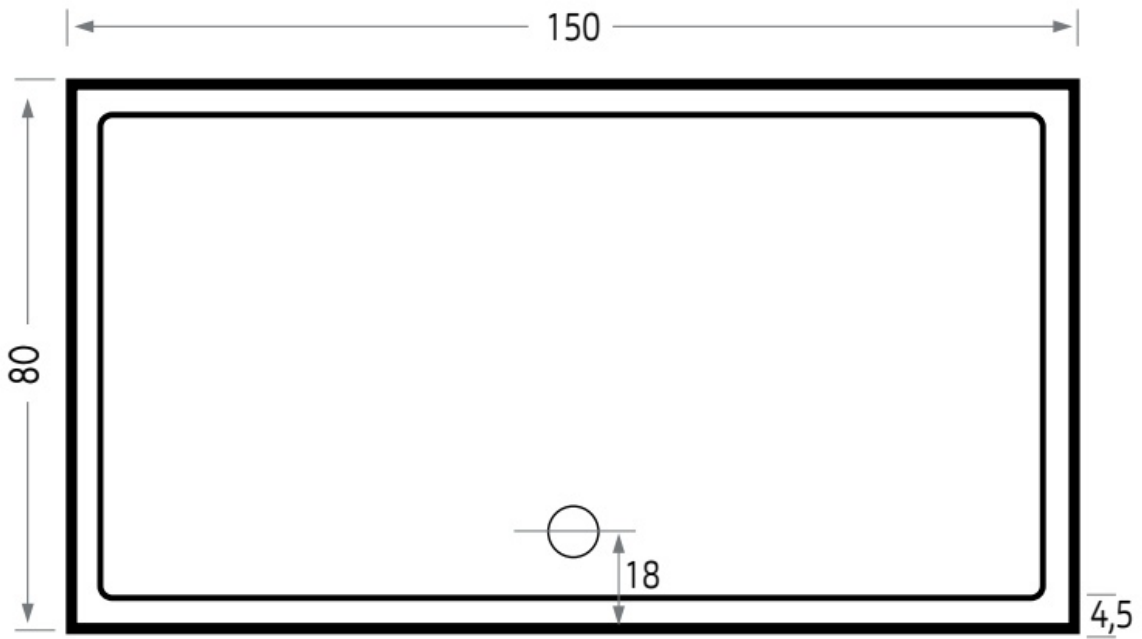

Maatvoering in cm.

6865 Mariana 6665 Mariana Plus
Douchebak 140x90 cm
Versie 2. 16-05-2022

Maatvoering in cm.

6959 Mariana 6659 Mariana Plus
Douchebak 140x100 cm
Versie 2. 16-05-2022

Maatvoering in cm.

6866 Mariana 6666 Mariana Plus	
Douchebak 150x80 cm	
Versie 2. 16-05-2022	