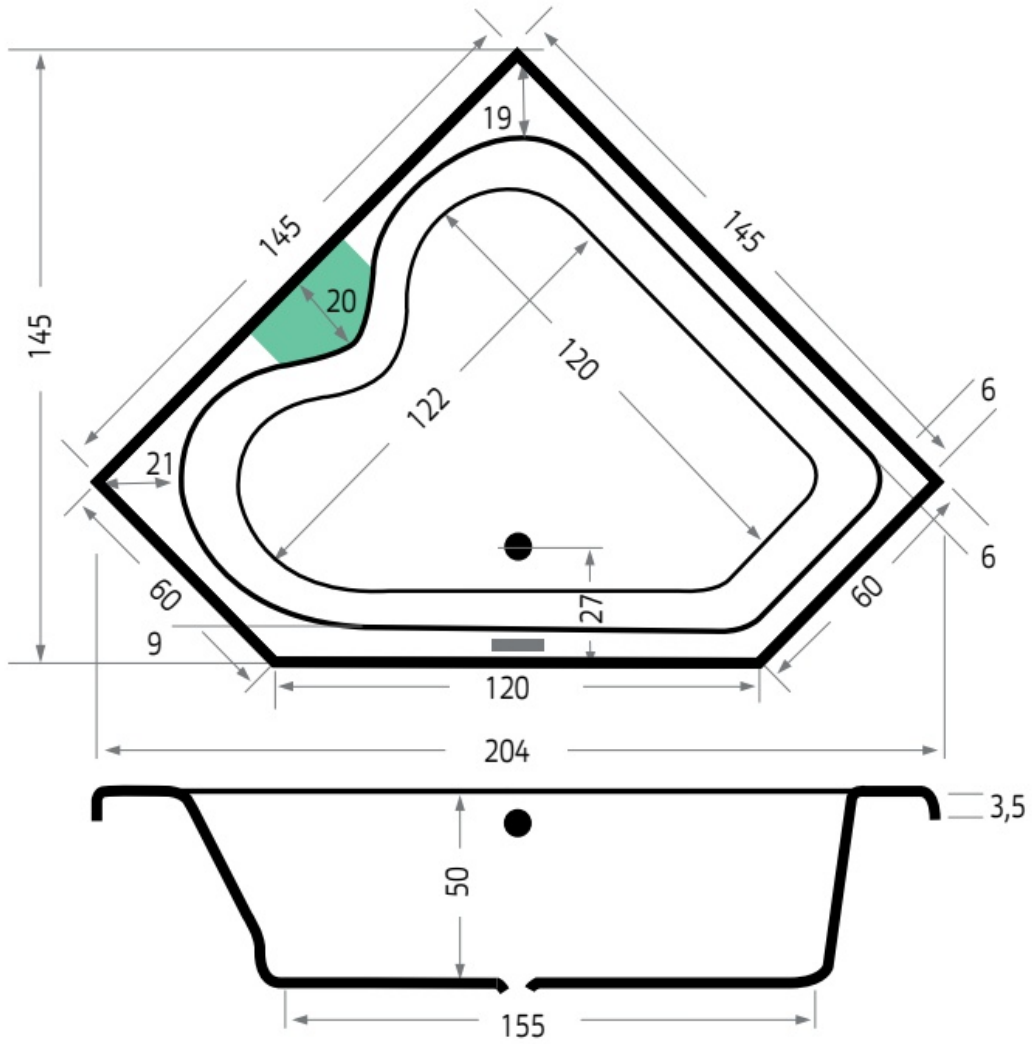

Maatvoering in cm.

Palau 6938 Rechts
Inbouwbad 180x130x46 cm
Versie 1. 10-09-2021

Maatvoering in cm.

Antilla 6818	
Inbouwbad 190x80x45 cm	
Versie 1. 10-09-2021	

Maatvoering in cm.

New Guinea 6820 Hoekbad	
Inbouwbad 140x140x47 cm	
Versie 1. 10-09-2021	

Maatvoering in cm.

Menorca 6862	
Inbouwbad 145x145x50 cm	
Versie 1. 10-09-2021	

Maatvoering in cm.

Cyprus 6864 Hoekbad	
Inbouwbad 145x145x50 cm	
Versie 1. 10-09-2021	

Maatvoering in cm.

Orona 6861 Hoekbad	
Inbouwbad 190x90x50 cm	
Versie 1. 10-09-2021	