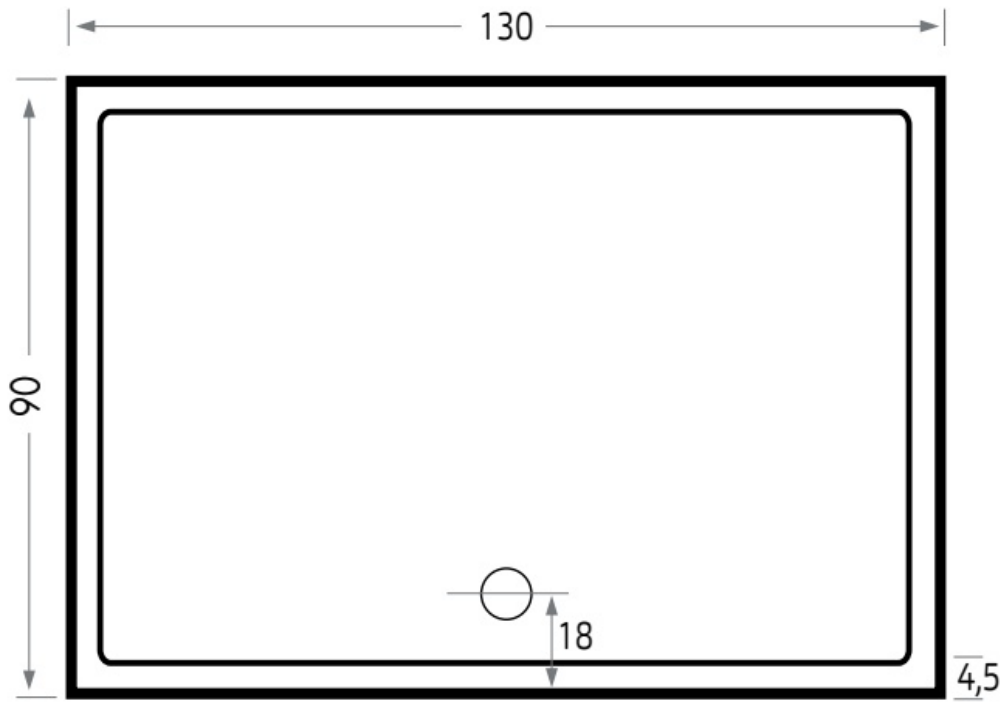

Maatvoering in cm.

6888 Mariana 6688 Mariana Plus
Douchebak 120x100 cm
Versie 2. 16-05-2022

Maatvoering in cm.

6934 Mariana 6634 Mariana Plus	
Douchebak 130x80 cm	
Versie 2. 16-05-2022	

Maatvoering in cm.