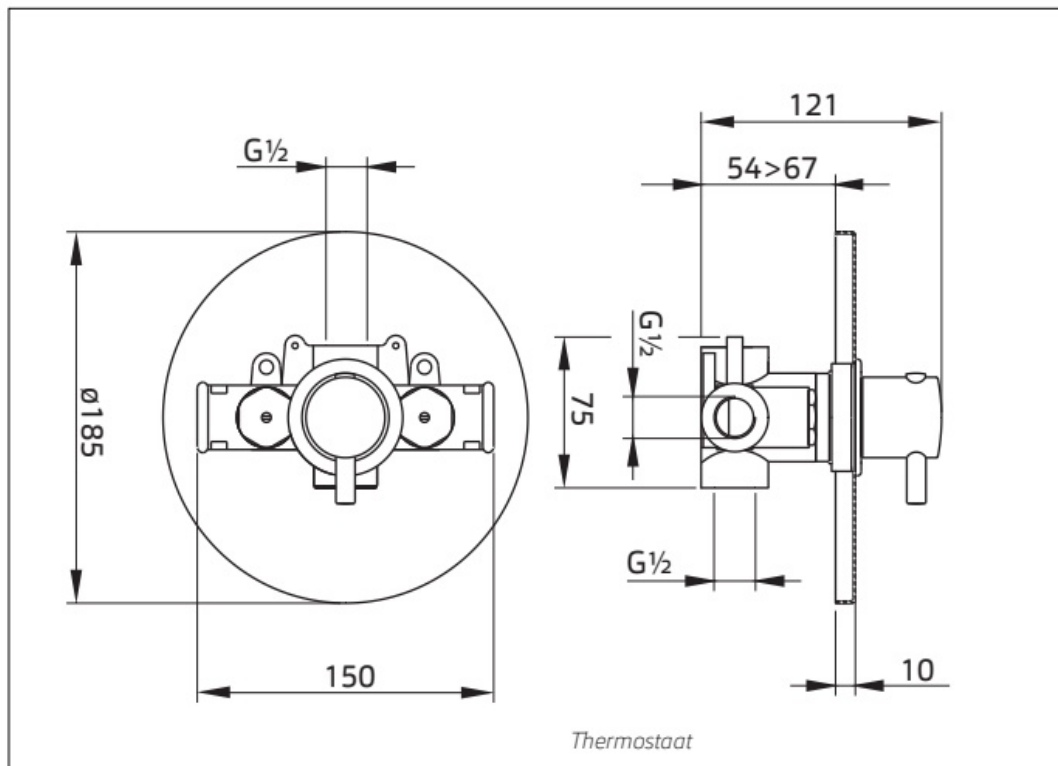

Maatvoering in mm.

DU5431	
Thermostatische inbouw doucheset met 2 stopkranen	
01-10-2021