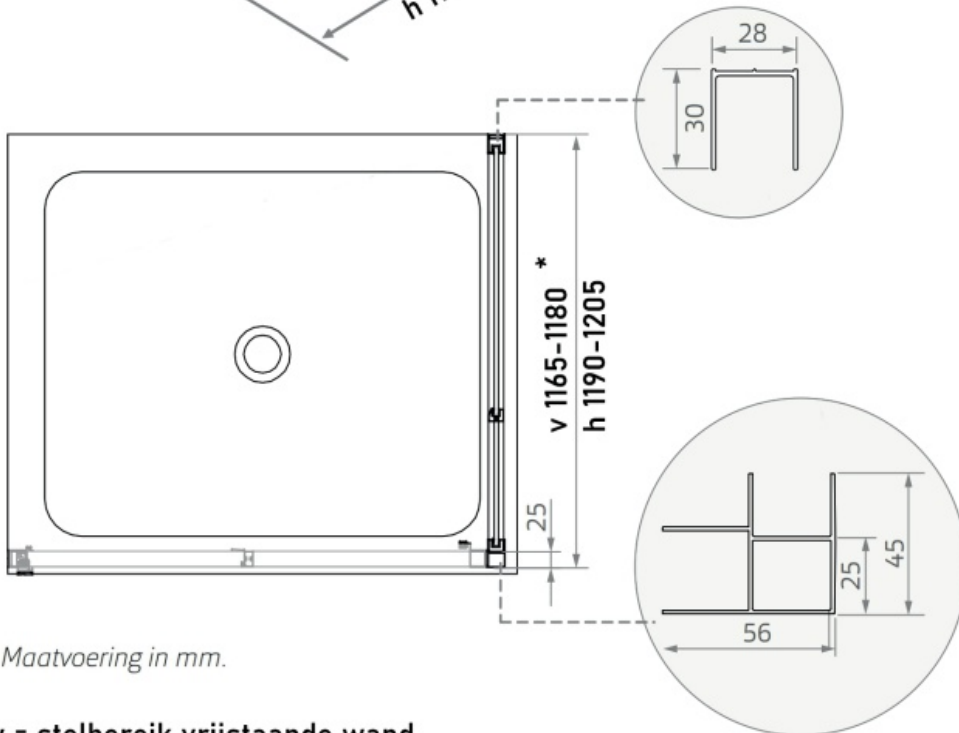

LP-750

Maatvoering in mm.

* v = stelbereik vrijstaande wand
h = stelbereik als hoekopstelling (hoekprofiel)

LP-760 30x200

Maatvoering in mm.

- * v = stelbereik vrijstaande wand
- h = stelbereik als hoekopstelling (hoekprofiel)

LP-761 80x200

Maatvoering in mm.

- * v = stelbereik vrijstaande wand
- h = stelbereik als hoekopstelling (hoekprofiel)

LP-762 90x200

Maatvoering in mm.

- * v = stelbereik vrijstaande wand
- h = stelbereik als hoekopstelling (hoekprofiel)

LP-763 100x200

Maatvoering in mm.

- * v = stelbereik vrijstaande wand
- h = stelbereik als hoekopstelling (hoekprofiel)

LP-764 110x200

Maatvoering in mm.

- * v = stelbereik vrijstaande wand
- h = stelbereik als hoekopstelling (hoekprofiel)