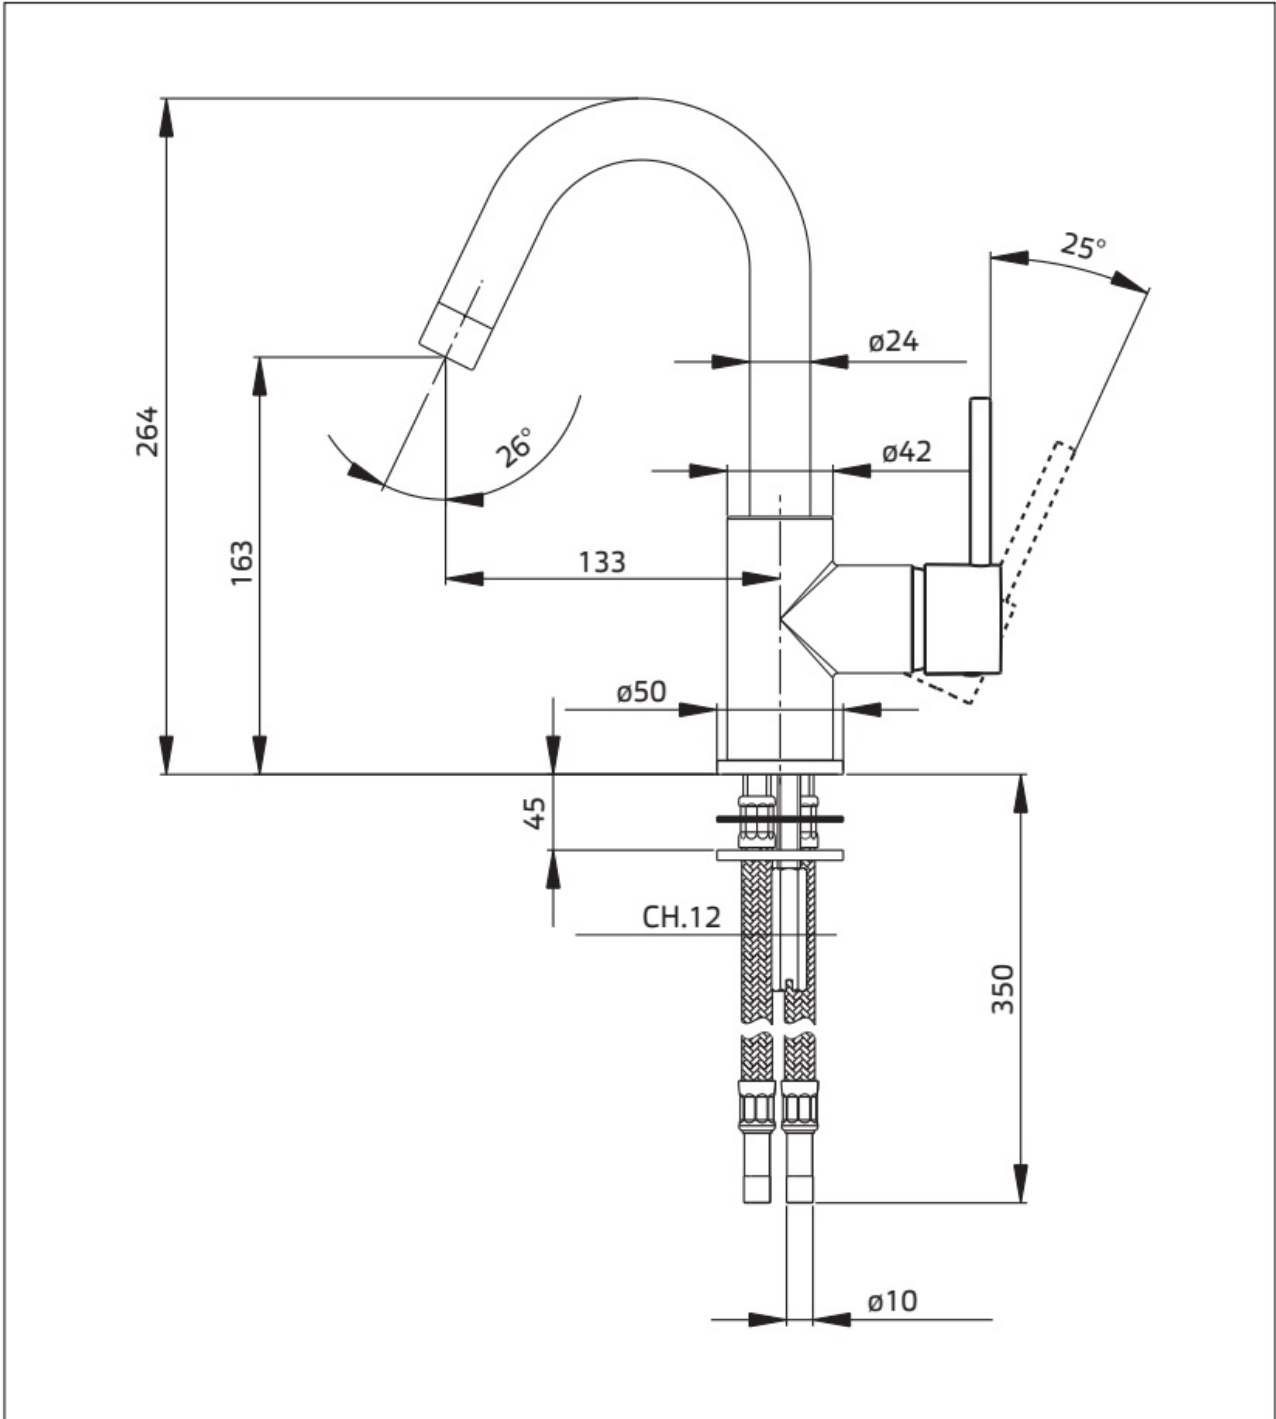

Accessoires

Accessoires kranen	427-476
--------------------	---------

Maatvoering in mm.

DU5401
Wastafelkraan
01-10-2021

Maatvoering in mm.

DU5402
Wastafelkraan
01-10-2021

Maatvoering in mm.

DU5403	
Wastafelkraan	
01-10-2021	