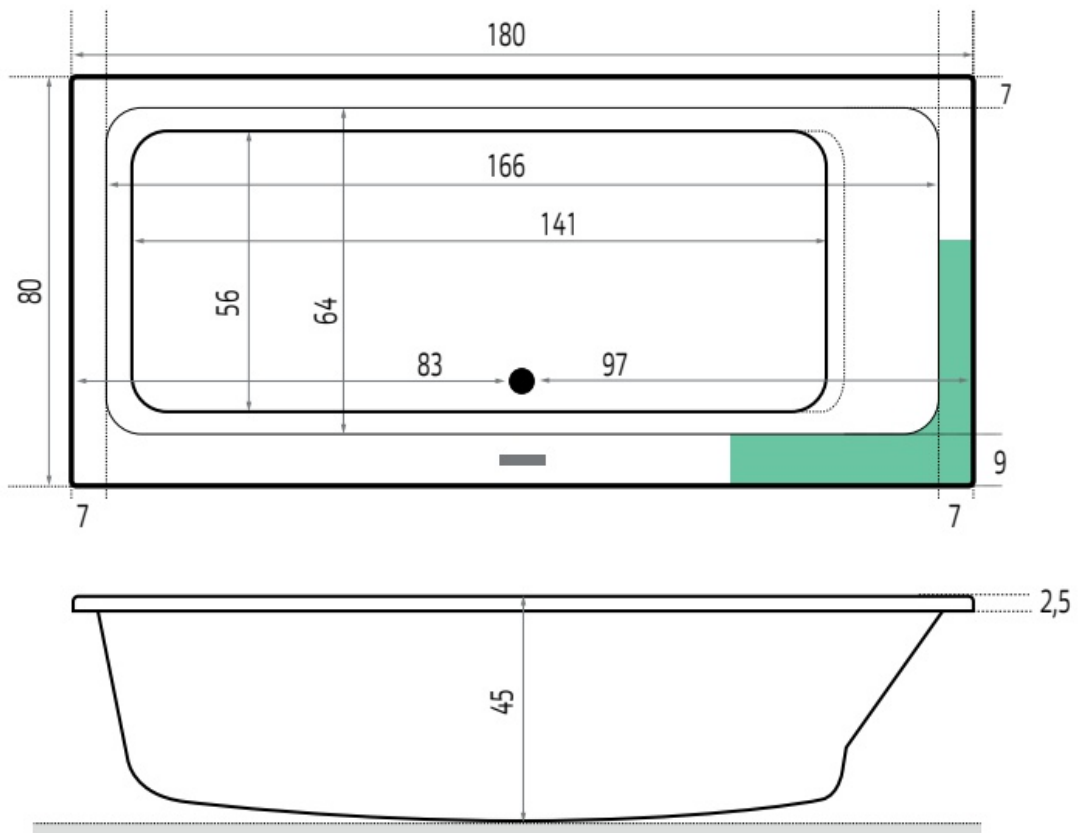

Maatvoering in cm.

Aruba 6891	
Inbouwbad 180x80x45 cm	
Versie 1. 10-09-2021	

Maatvoering in cm.

Aruba 6894	
Inbouwbad 190x80x45 cm	
Versie 1. 10-09-2021	

Maatvoering in cm.

Lagoon 6927	
Inbouwbad 170x75x50 cm	
Versie 1. 10-09-2021	

Maatvoering in cm.

Lagoon 6928	
Inbouwbad 180x80x50 cm	
Versie 1. 10-09-2021	

Maatvoering in cm.

Lagoon 6929	
Inbouwbad 190x90x50 cm	
Versie 1. 10-09-2021	

Maatvoering in cm.

Kristal 6984	
Inbouwbad 160x75x45 cm	
Versie 1. 10-09-2021	

Maatvoering in cm.

Kristal 6985	
Inbouwbad 170x75x45 cm	
Versie 1. 10-09-2021	

Maatvoering in cm.

Kristal 6986	
Inbouwbad 180x80x45 cm	
Versie 1. 10-09-2021	

Maatvoering in cm.

Robijn 6987
Inbouwbad 180x80x45 cm
Versie 1. 10-09-2021

Maatvoering in cm.

Robijn 6988	
Inbouwbad 190x90x45 cm	
Versie 1. 10-09-2021	

Maatvoering in cm.

Society 6870
Inbouwbad 170x75x50 cm
Versie 1. 10-09-2021

Maatvoering in cm.

Society 6883	
Inbouwbad 175x80x50 cm	
Versie 1. 10-09-2021	