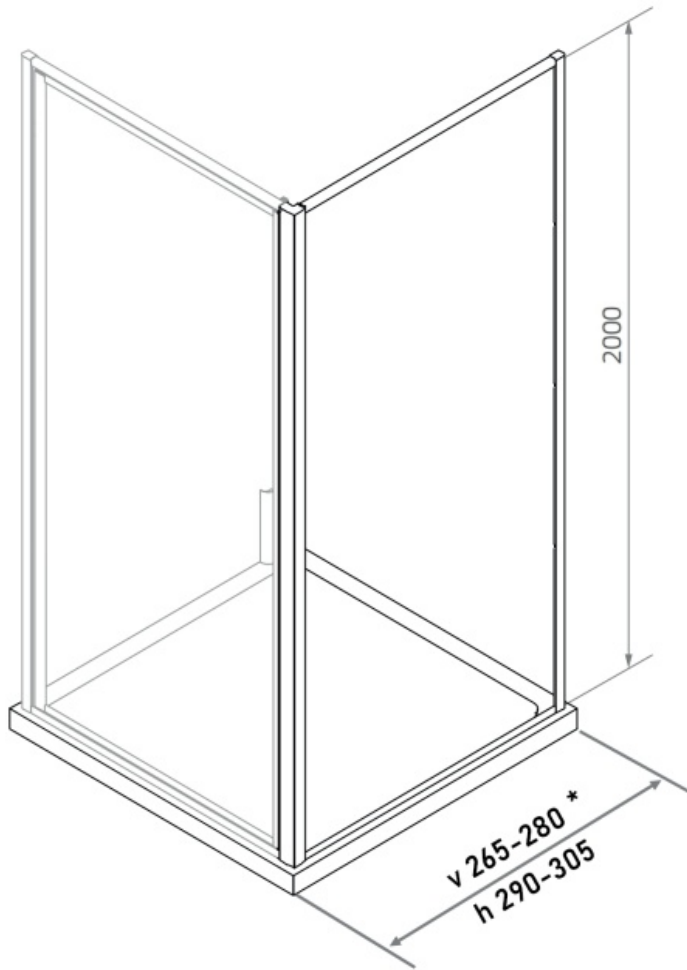

Maatvoering in mm.

* v = stelbereik vrijstaande wand
h = stelbereik als hoekopstelling (hoekprofiel)

LP-760 30x200