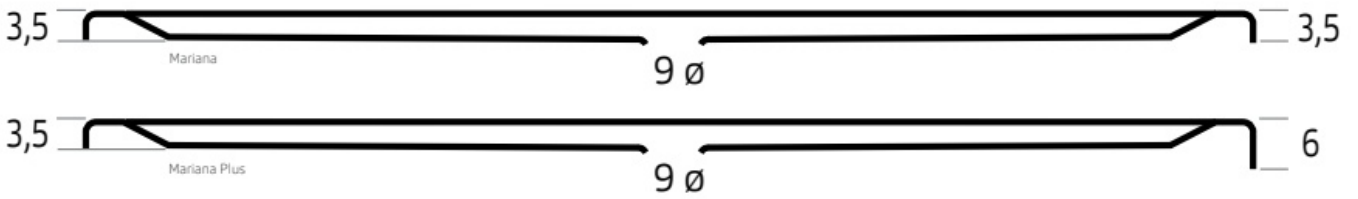

Maatvoering in cm.

6895 Mariana 6695 Mariana Plus
Douchebak 160x90 cm
Versie 2. 16-05-2022

Maatvoering in cm.

6961 Mariana 6661 Mariana Plus	
Douchebak 160x100 cm	
Versie 2. 16-05-2022	

Maatvoering in cm.

6868 Mariana 6668 Mariana Plus
Douchebak 170x80 cm
Versie 2. 16-05-2022

Maatvoering in cm.

6896 Mariana 6696 Mariana Plus
Douchebak 170x90 cm
Versie 2. 16-05-2022

Maatvoering in cm.

6869 Mariana 6669 Mariana Plus
Douchebak 180x80 cm
Versie 2. 16-05-2022

Maatvoering in cm.

6897 Mariana 6697 Mariana Plus
Douchebak 180x90 cm
Versie 2. 16-05-2022

Maatvoering in cm.

6813 Bounty
Douchebak 80x80 cm
Versie 1. 10-09-2021

Maatvoering in cm.

6841 Bounty
Douchebak 90x80 cm
Versie 1. 10-09-2021