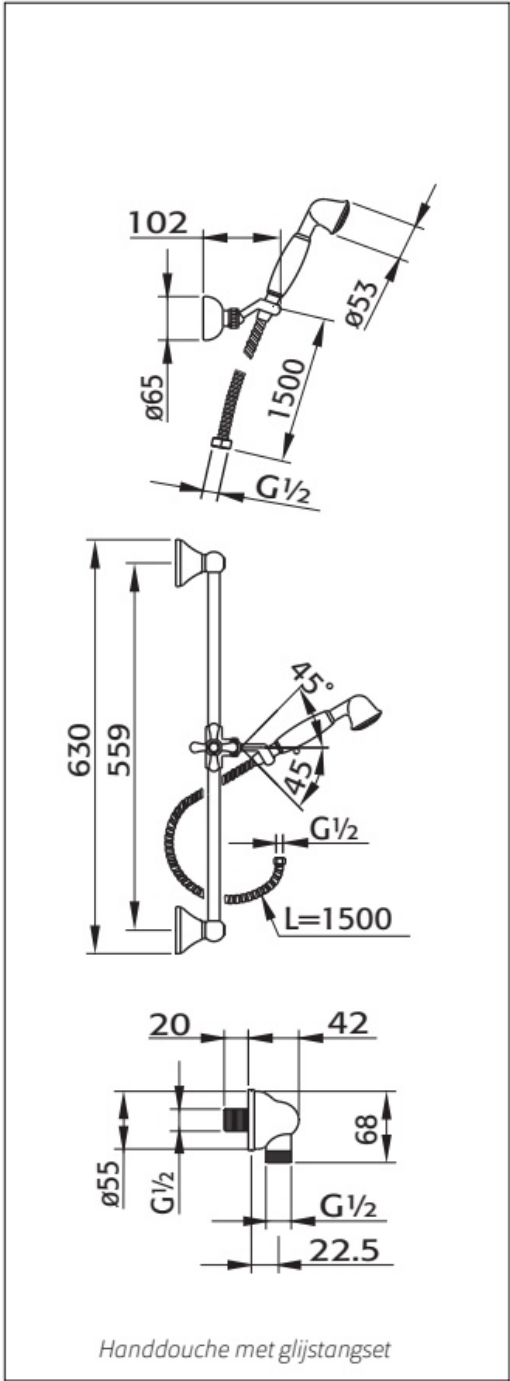

01-10-2021

Hoofddouche

Inbouw thermostaat

Handdouche met glijstangset

Maatvoering in mm.

ME5828	
Thermostatische inbouw doucheset	
01-10-2021	

Maatvoering in mm.

ME5829
Thermostatische opbouw doucheset
01-10-2021