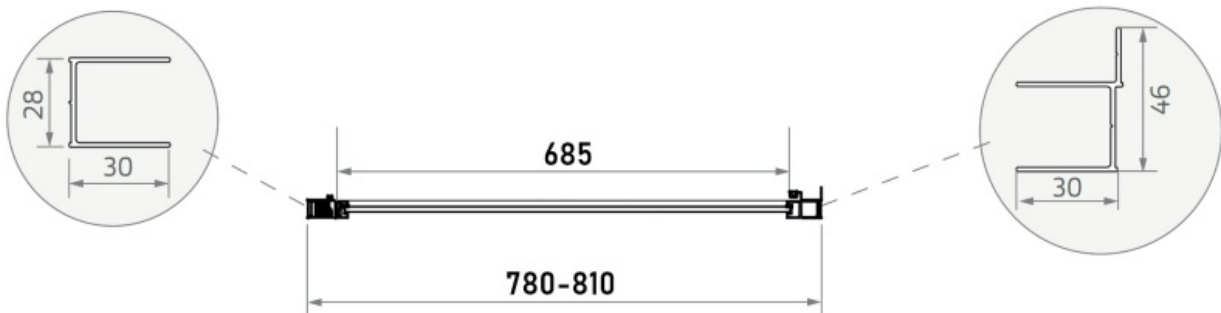

Maatvoering in mm.

LP-768 80x200