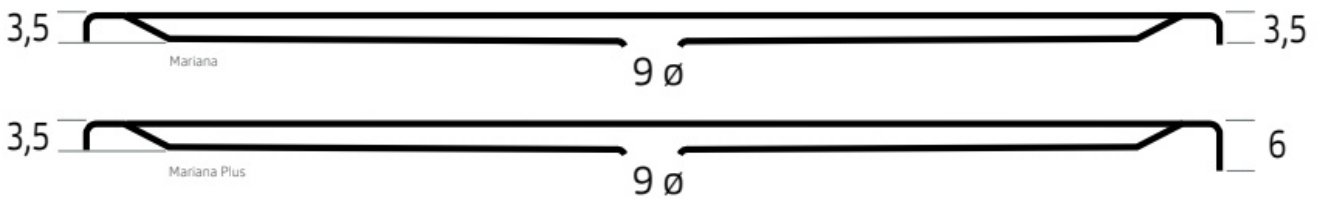

Maatvoering in cm.

6867 Mariana 6667 Mariana Plus
Douchebak 150x90 cm
Versie 2. 16-05-2022

Maatvoering in cm.

6960 Mariana 6660 Mariana Plus
Douchebak 150x100 cm
Versie 2. 16-05-2022

Maatvoering in cm.

6889 Mariana 6689 Mariana Plus
Douchebak 160x80 cm
Versie 2. 16-05-2022

Maatvoering in cm.

6895 Mariana 6695 Mariana Plus
Douchebak 160x90 cm
Versie 2. 16-05-2022

Maatvoering in cm.

6961 Mariana 6661 Mariana Plus	
Douchebak 160x100 cm	
Versie 2. 16-05-2022	

Maatvoering in cm.

6868 Mariana 6668 Mariana Plus
Douchebak 170x80 cm
Versie 2. 16-05-2022

Maatvoering in cm.

6896 Mariana 6696 Mariana Plus
Douchebak 170x90 cm
Versie 2. 16-05-2022

Maatvoering in cm.

6869 Mariana 6669 Mariana Plus
Douchebak 180x80 cm
Versie 2. 16-05-2022