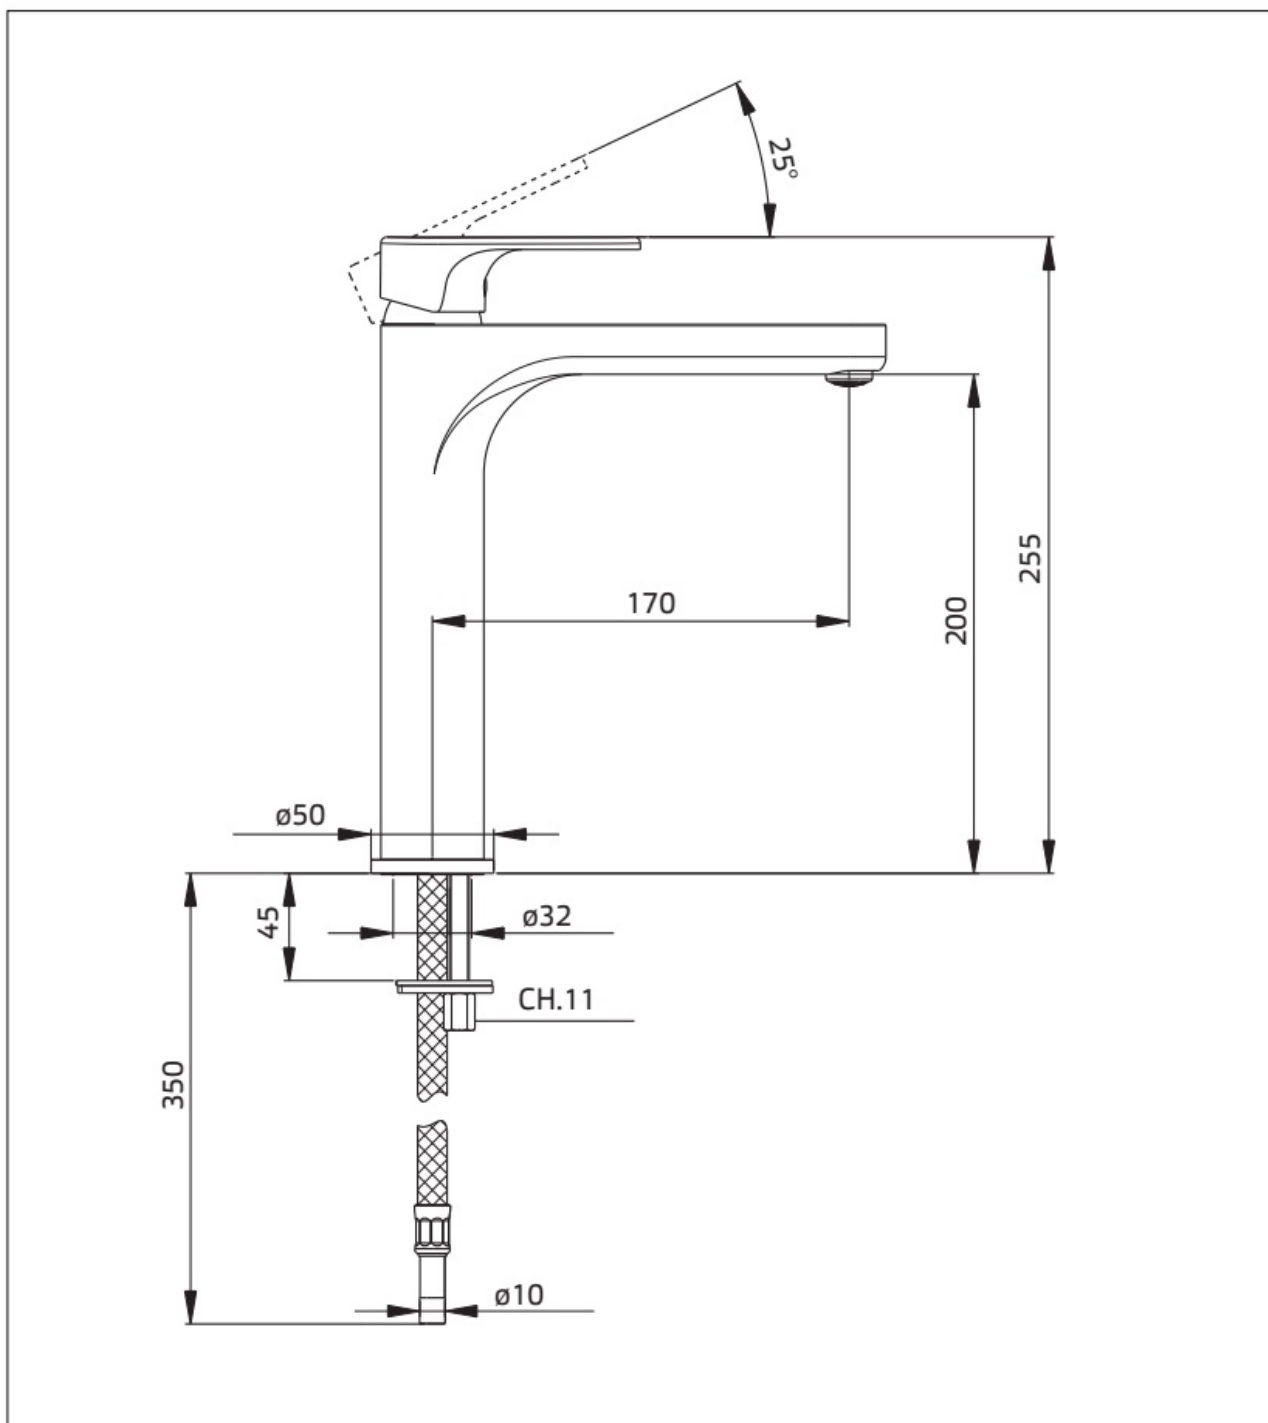

Maatvoering in mm.

AR5104
Wastafelkraan 260 mm hoog
01-10-2021

Maatvoering in mm.

CN5302
Wastafelkraan
01-10-2021

Maatvoering in mm.

CN5303
Wastafelkraan 130 mm hoog
01-10-2021

Maatvoering in mm.

CN5301
Wastafelkraan 255 mm hoog
01-10-2021