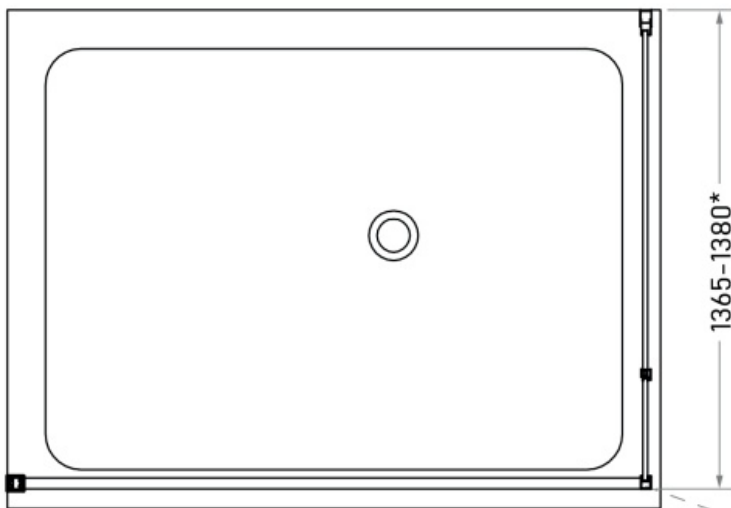

LP-706

Maatvoering in mm.

* Bij gebruik als hoekopstelling dient u 2,5 cm hier bij op te tellen voor het hoekprofiel.