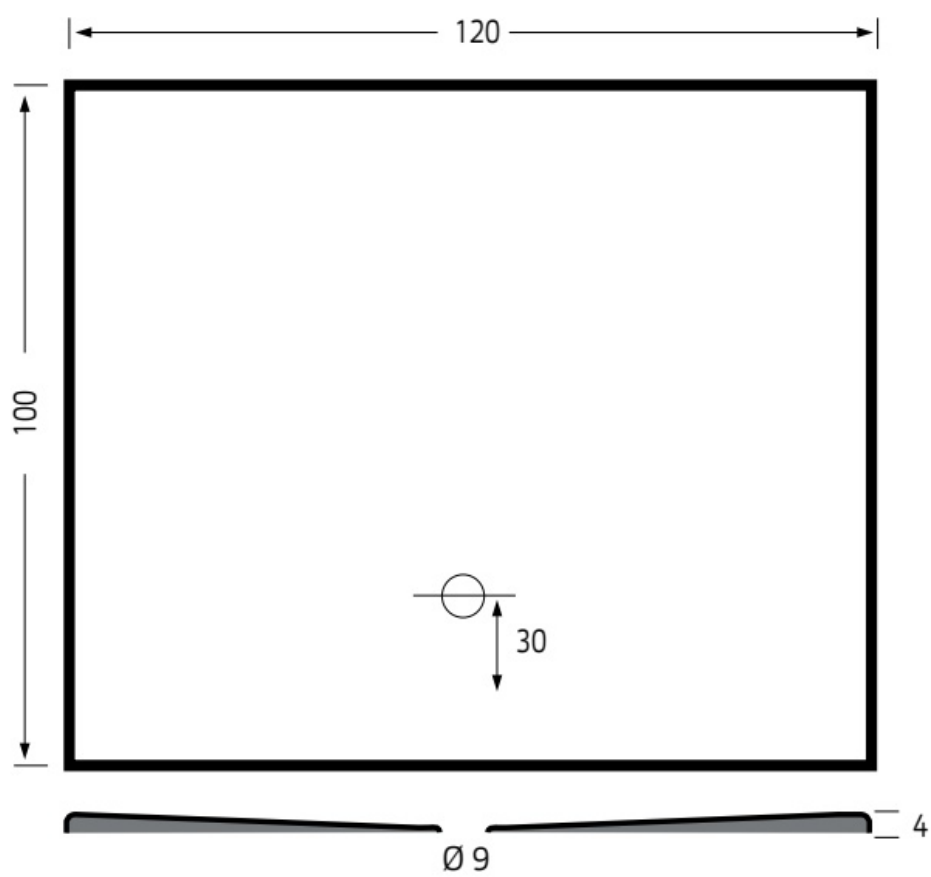

Maatvoering in cm.

6911 Flat	
Douchevloer 100x100 cm	
Versie 1. 10-09-2021	

Maatvoering in cm.

6909 Flat	
Douchevloer 120x80 cm	
Versie 1. 10-09-2021	

Maatvoering in cm.

6912 Flat	
Douchevloer 120x90 cm	
Versie 1. 10-09-2021	