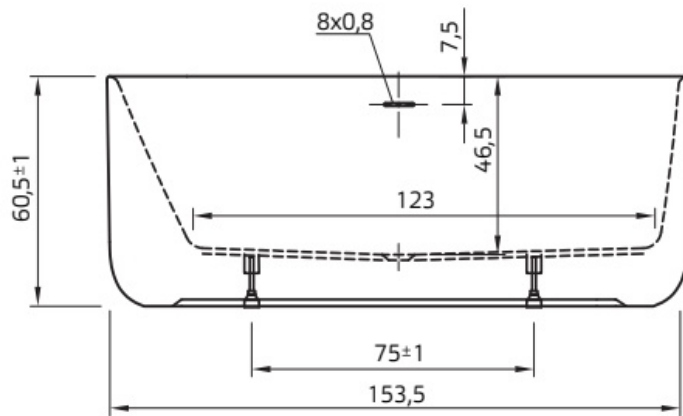

Maatvoering in cm.

Cindy | 7039 Links	
Vrijstaand bad 155x75/55x60 cm	
Versie 1. 10-09-2021