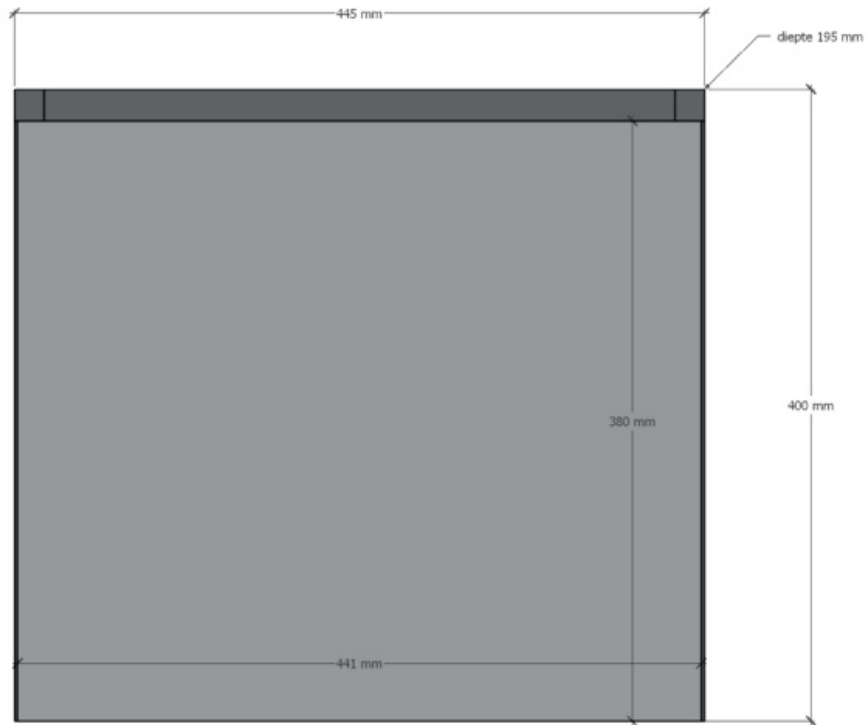

Maatvoering in cm.

EBF-L-45 + EBF-R-45
Fonteinkastje links- en rechtsdraaiend
01-12-2021