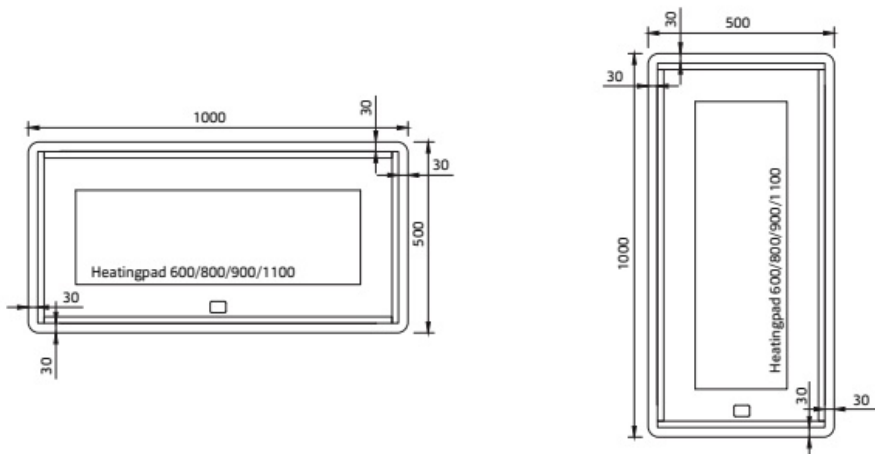

Maatvoering in mm.

Isola SPS5939 »SPS9979
Organisch gevormde spiegel met indirecte spotless ledverlichting
01-12-2021

Voorkant

Achterkant

Maatvoering in mm.

Limone SPS9050 »SPS9051
D form spiegel met rondom indirecte spotless ledverlichting
01-12-2021