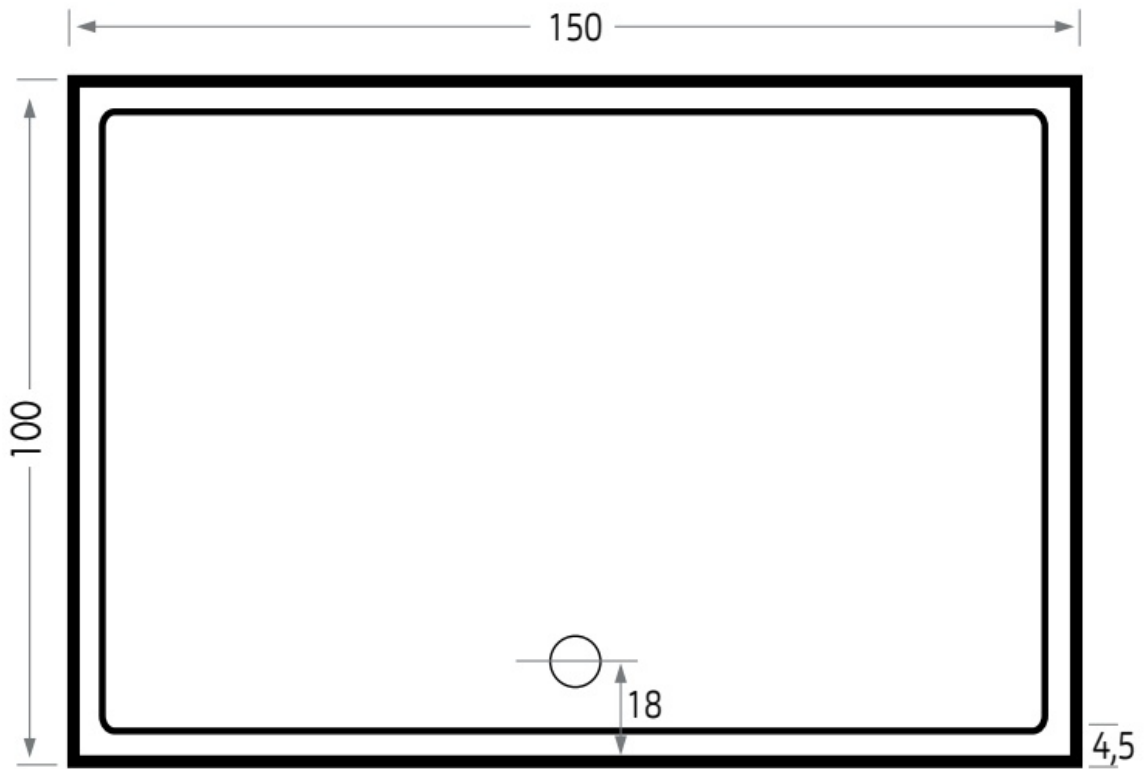

Maatvoering in cm.

6960 Mariana | 6660 Mariana Plus
Douchebak 150x100 cm
Versie 2. 16-05-2022