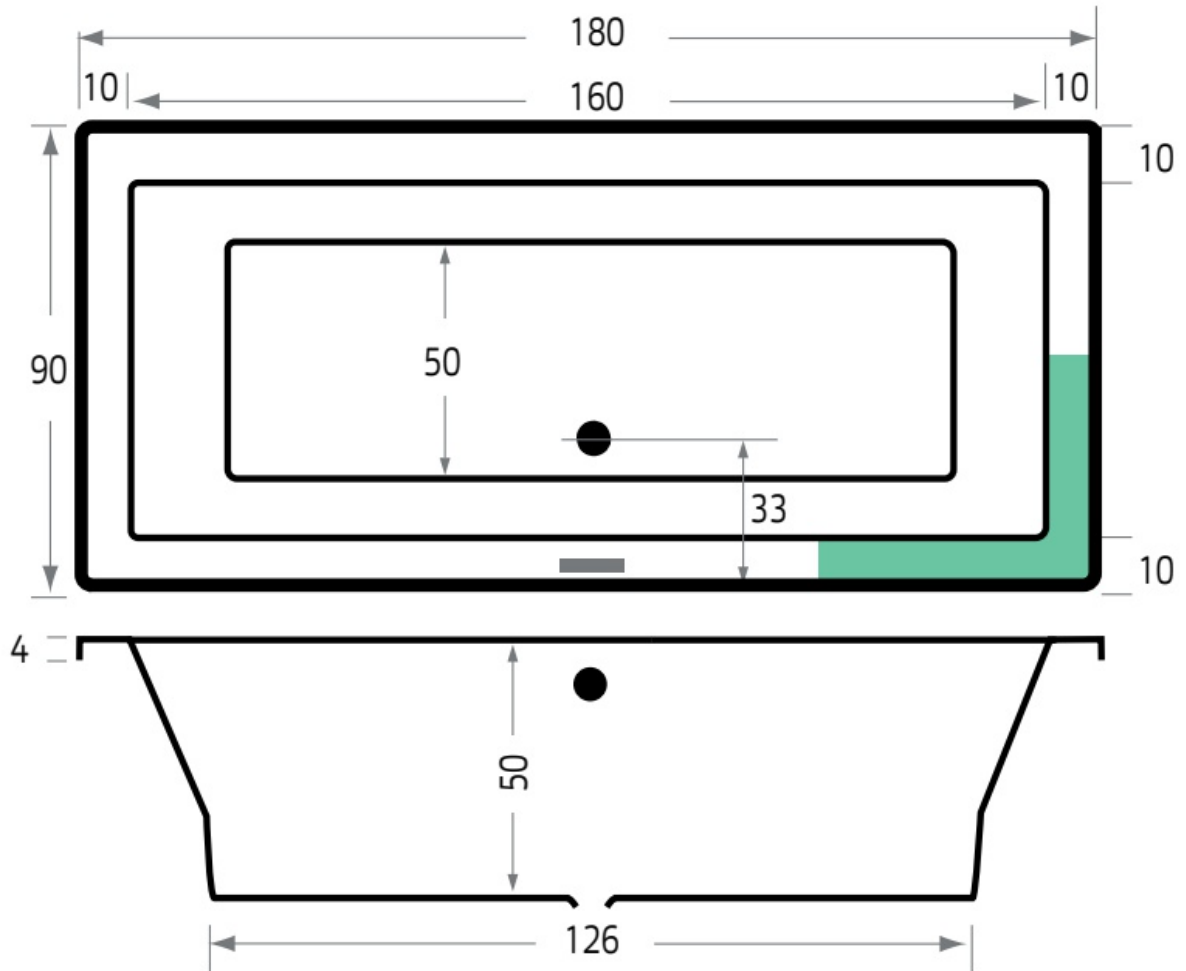

Maatvoering in cm.

Kristal 6985	
Inbouwbad 170x75x45 cm	
Versie 1. 10-09-2021	

Maatvoering in cm.

Kristal 6986	
Inbouwbad 180x80x45 cm	
Versie 1. 10-09-2021	

Maatvoering in cm.

Robijn 6987
Inbouwbad 180x80x45 cm
Versie 1. 10-09-2021

Maatvoering in cm.

Robijn 6988	
Inbouwbad 190x90x45 cm	
Versie 1. 10-09-2021	

Maatvoering in cm.

Society 6870
Inbouwbad 170x75x50 cm
Versie 1. 10-09-2021

Maatvoering in cm.

Society 6883	
Inbouwbad 175x80x50 cm	
Versie 1. 10-09-2021	

Maatvoering in cm.

Society 6853	
Inbouwbad 180x80x50 cm	
Versie 1. 10-09-2021	

Maatvoering in cm.

Society 6884	
Inbouwbad 180x90x50 cm	
Versie 1. 10-09-2021	

Maatvoering in cm.

Society 6924	
Inbouwbad 190x140x50 cm	
Versie 1. 10-09-2021	

Maatvoering in cm.

Society 6885	
Inbouwbad 190x80x50 cm	
Versie 1. 10-09-2021	

Maatvoering in cm.

Society 6854	
Inbouwbad 190x90x50 cm	
Versie 1. 10-09-2021	

Maatvoering in cm.

Society 6886	
Inbouwbad 200x90x50 cm	
Versie 1. 10-09-2021	