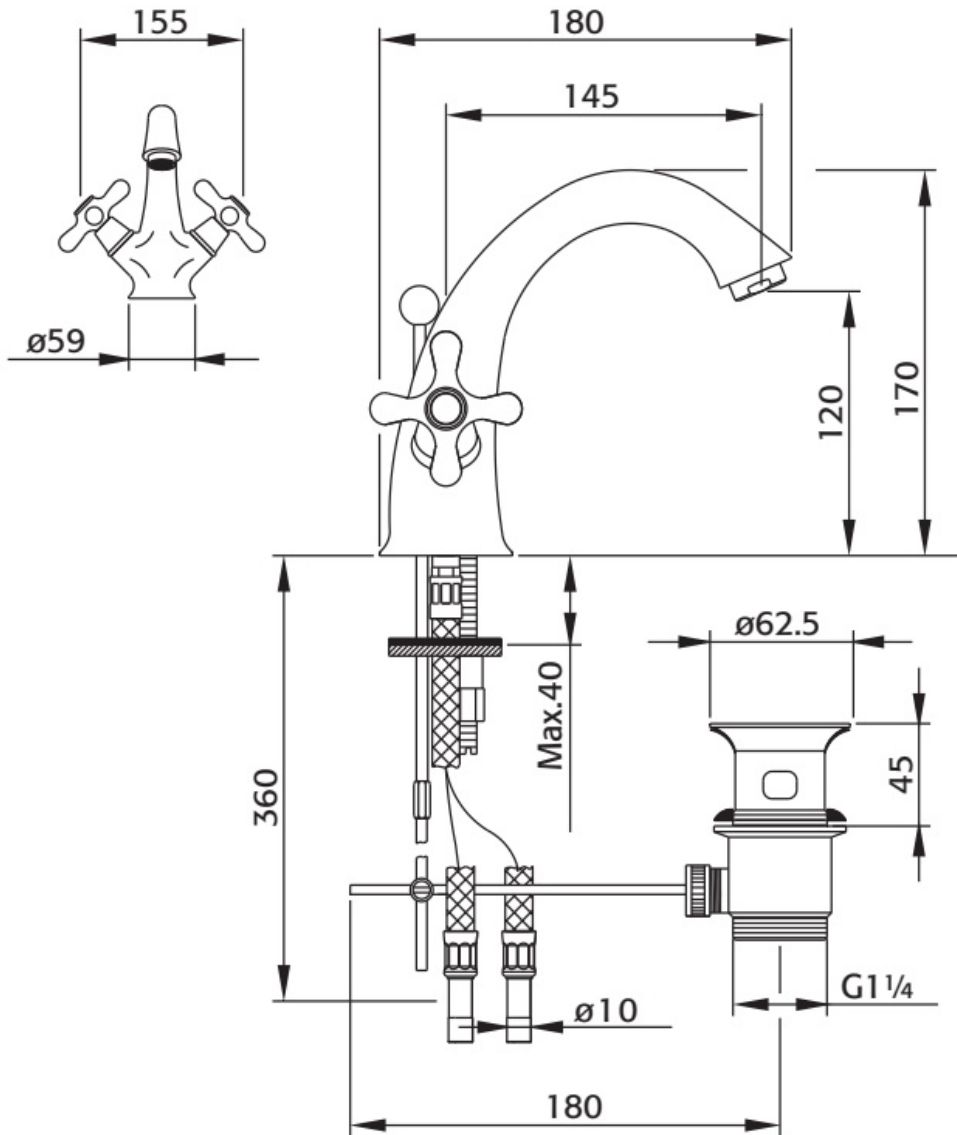

Maatvoering in mm.

CN5304	
Wastafelkraan	
01-10-2021	

Maatvoering in mm.

CN5305
Inbouw wastafelkraan
01-10-2021

Maatvoering in mm.

LW6081-316
Wastafelkraan inbouw
01-10-2021

Maatvoering in mm.

ME5822
Wastafelkraan met waste
01-10-2021