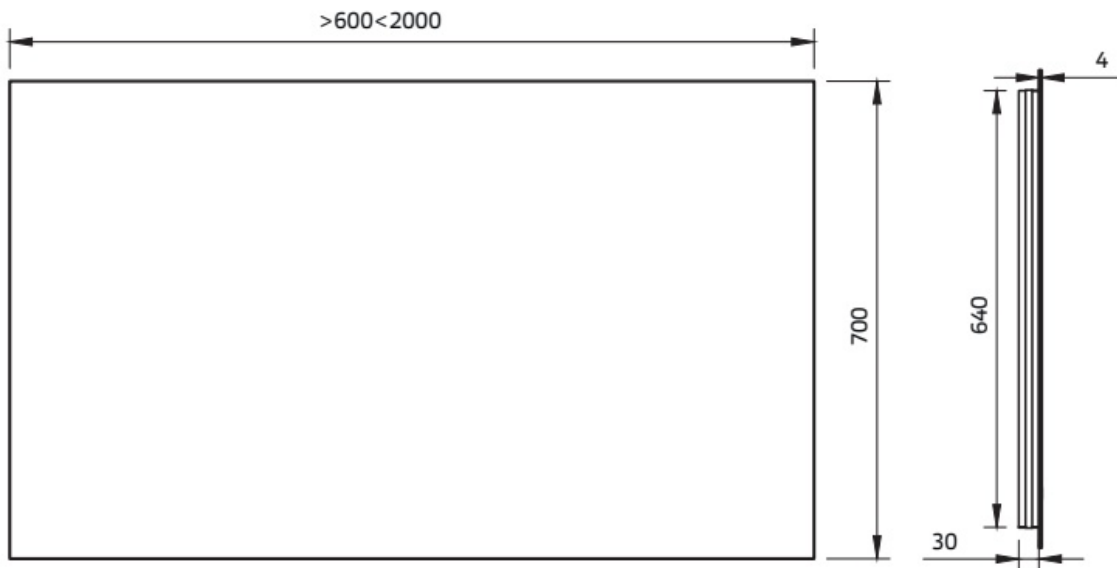

Voorkant

Achterkant

Maatvoering in mm.

Peschiera SPS5060 »SP54200

Spiegel met rondom indirecte spotless ledverlichting

01-12-2021

Voorkant

Achterkant