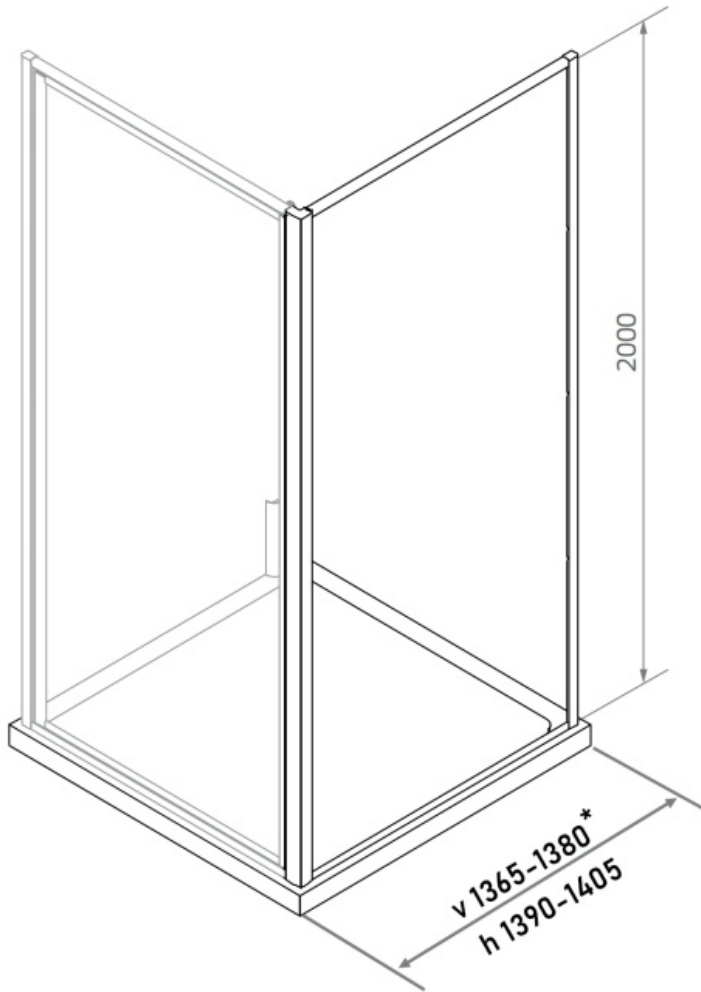

Maatvoering in mm.

- v = stelbereik vrijstaande wand
- h = stelbereik als hoekopstelling (hoekprofiel)

LP-767 140x200