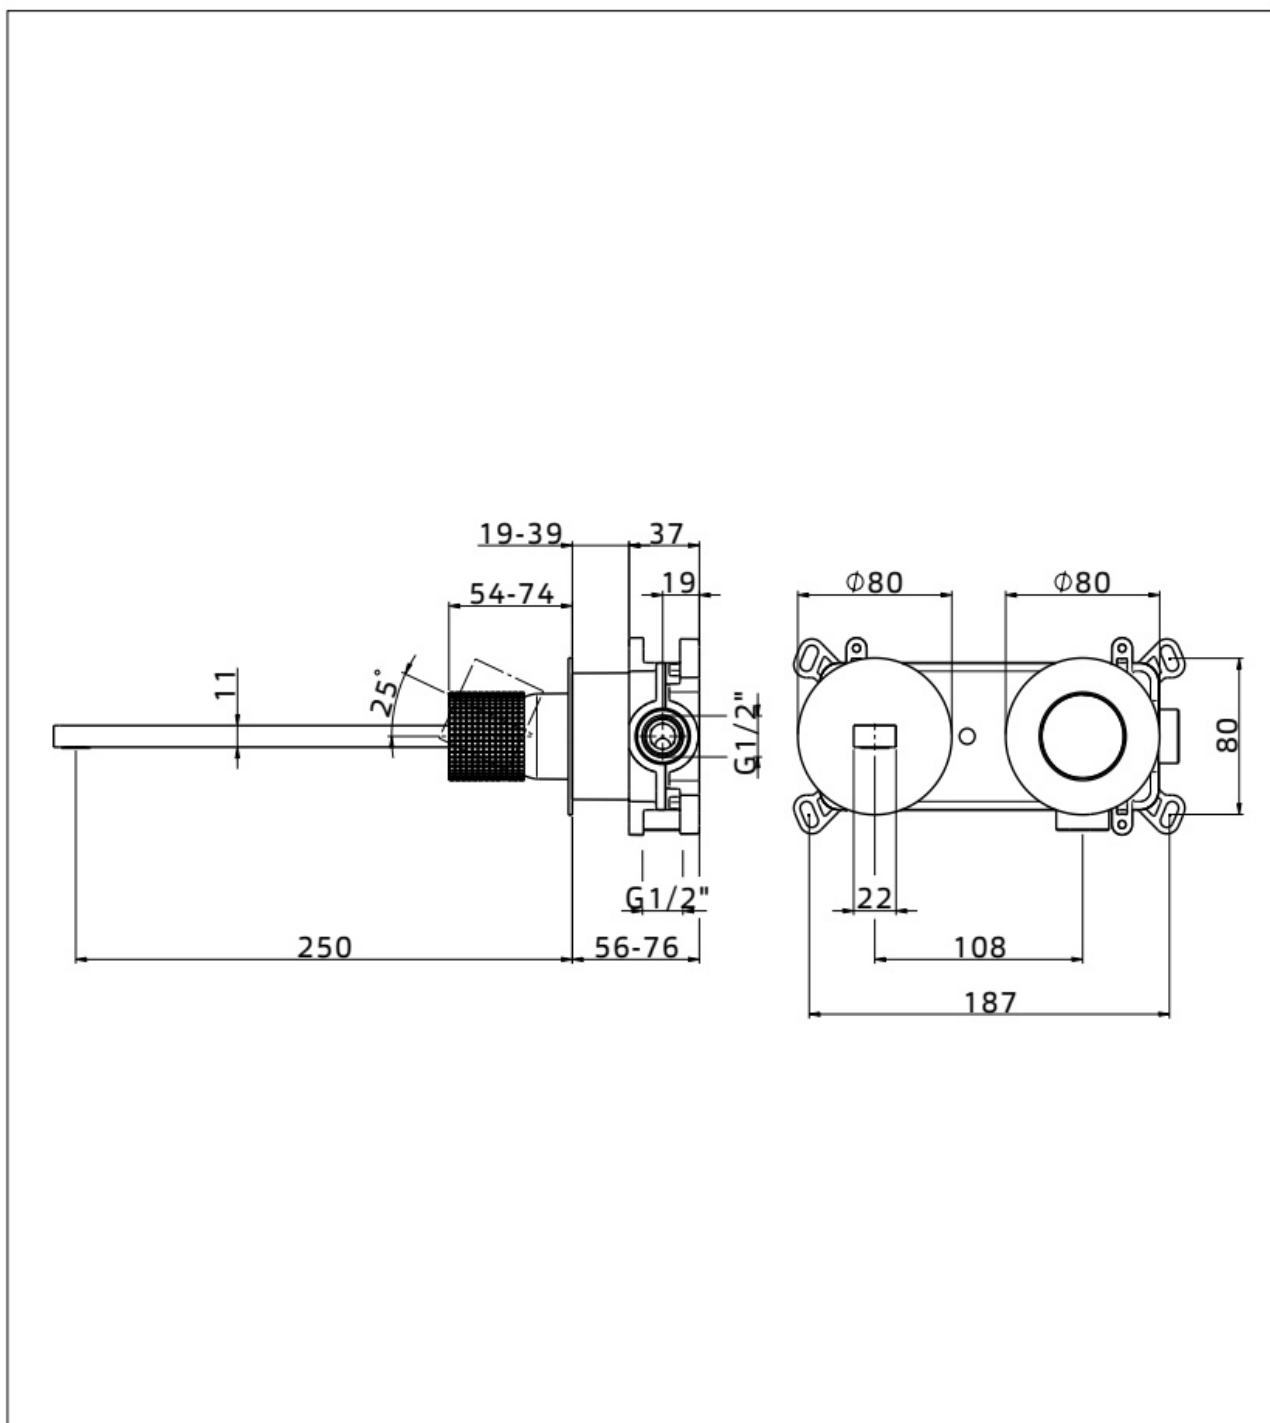

Maatvoering in mm.

CN5304	
Wastafelkraan	
01-10-2021	

Maatvoering in mm.

CN5305
Inbouw wastafelkraan
01-10-2021

Maatvoering in mm.

LW6081-316
Wastafelkraan inbouw
01-10-2021

Maatvoering in mm.

ME5822
Wastafelkraan met waste
01-10-2021