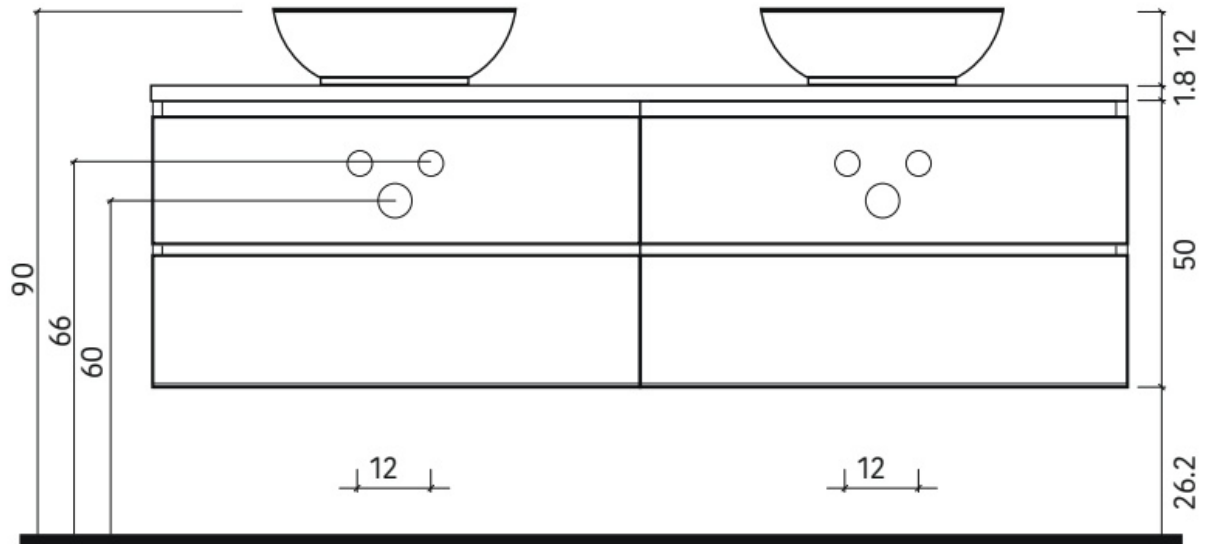

- B
- 120x40x45
 - 140x40x45
 - 160x40x45
 - 180x40x45
 - 200x40x45

Maatvoering in cm.

EBL-2-120 >200
Onderkast 1 lade, incl topblad en stolwanden
01-12-2021

Maatvoering in cm.

EBH-2-104
Onderkast 2 lades, incl topblad en stolwanden
01-12-2021