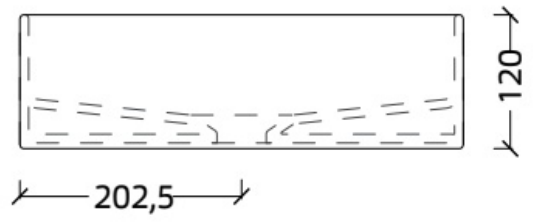

Maatvoering in mm.

AL8111	
Fontein 450x200	
01-10-2021	

Maatvoering in mm.

AL8801	
Wandcloset rim free	
01-10-2021	

Maatvoering in mm.

AL8401	
Opbouw wastafel rond	
01-10-2021	

Maatvoering in mm.

AL8405	
Opbouw wastafel rond	
01-10-2021	