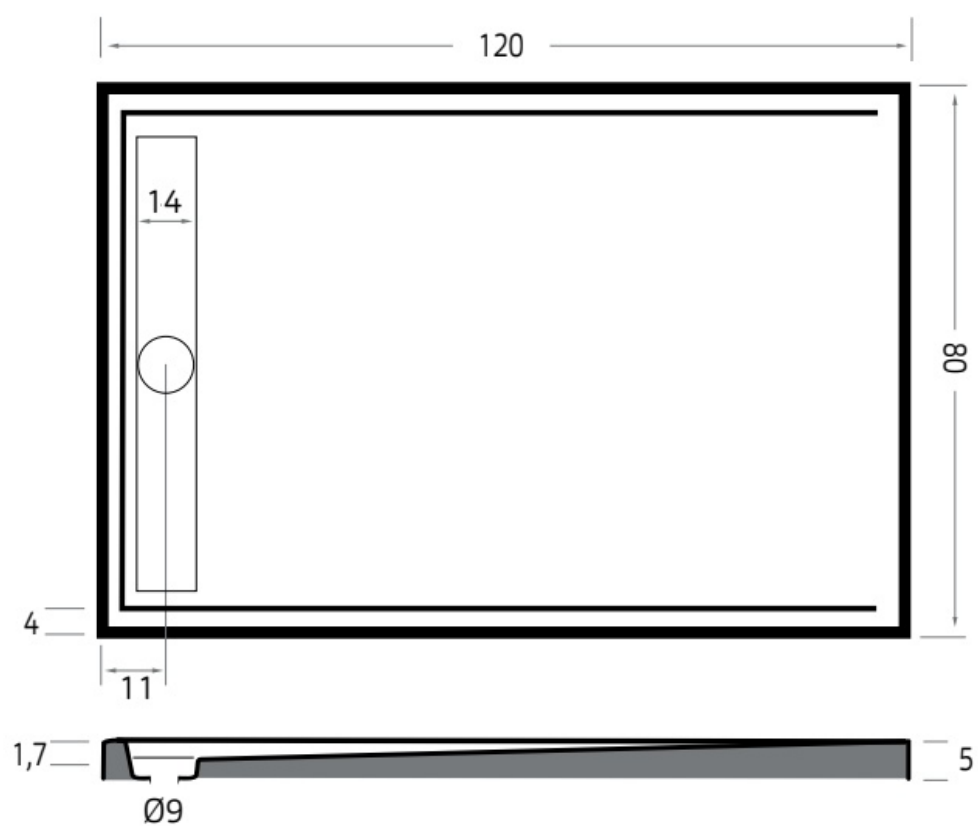

Maatvoering in cm.

6944 Easy Tray	
Douchevloer 90x90 cm	
Versie 1. 10-09-2021	

Maatvoering in cm.

6941 Easy Tray
Douchevloer 100x80 cm
Versie 1. 10-09-2021

Maatvoering in cm.

6945 Easy Tray	
Douchevloer 100x90 cm	
Versie 1. 10-09-2021	

Maatvoering in cm.

6950 Easy Tray	
Douchevloer 100x100 cm	
Versie 1. 10-09-2021	

Maatvoering in cm.

6953 Easy Tray	
Douchevloer 110x80 cm	
Versie 1. 10-09-2021	

Maatvoering in cm.

6954 Easy Tray	
Douchevloer 110x90 cm	
Versie 1. 10-09-2021	

Maatvoering in cm.

6942 Easy Tray	
Douchevloer 120x80 cm	
Versie 1. 10-09-2021	

Maatvoering in cm.

6946 Easy Tray	
Douchevloer 120x90 cm	
Versie 1. 10-09-2021	

Maatvoering in cm.

6951 Easy Tray	
Douchevloer 120x100 cm	
Versie 1. 10-09-2021	

Maatvoering in cm.

6943 Easy Tray	
Douchevloer 140x80 cm	
Versie 1. 10-09-2021	

Maatvoering in cm.

6947 Easy Tray	
Douchevloer 140x90 cm	
Versie 1. 10-09-2021	

Maatvoering in cm.

6978 Easy Tray	
Douchevloer 140x100 cm	
Versie 1. 10-09-2021	