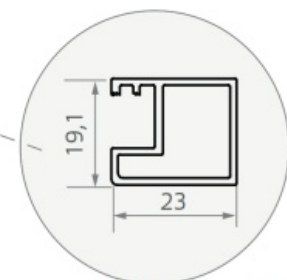

Maatvoering in mm.

LP-450

LP-600

Maatvoering in mm.

* Bij gebruik als hoekopstelling dient u 2,5 cm hier bij op te tellen voor het hoekprofiel.

LP-700

Maatvoering in mm.

* Bij gebruik als hoekopstelling dient u 2,5 cm hier bij op te tellen voor het hoekprofiel.

LP-701

Maatvoering in mm.

*** Bij gebruik als hoekopstelling dient u 2,5 cm hier bij op te tellen voor het hoekprofiel.**

LP-702

Maatvoering in mm.

* Bij gebruik als hoekopstelling dient u 2,5 cm hier bij op te tellen voor het hoekprofiel.

LP-703

Maatvoering in mm.

* Bij gebruik als hoekopstelling dient u 2,5 cm hier bij op te tellen voor het hoekprofiel.

LP-704

Maatvoering in mm.

* Bij gebruik als hoekopstelling dient u 2,5 cm hier bij op te tellen voor het hoekprofiel.

LP-705

Maatvoering in mm.

* Bij gebruik als hoekopstelling dient u 2,5 cm hier bij op te tellen voor het hoekprofiel.

LP-706

Maatvoering in mm.

* Bij gebruik als hoekopstelling dient u 2,5 cm hier bij op te tellen voor het hoekprofiel.