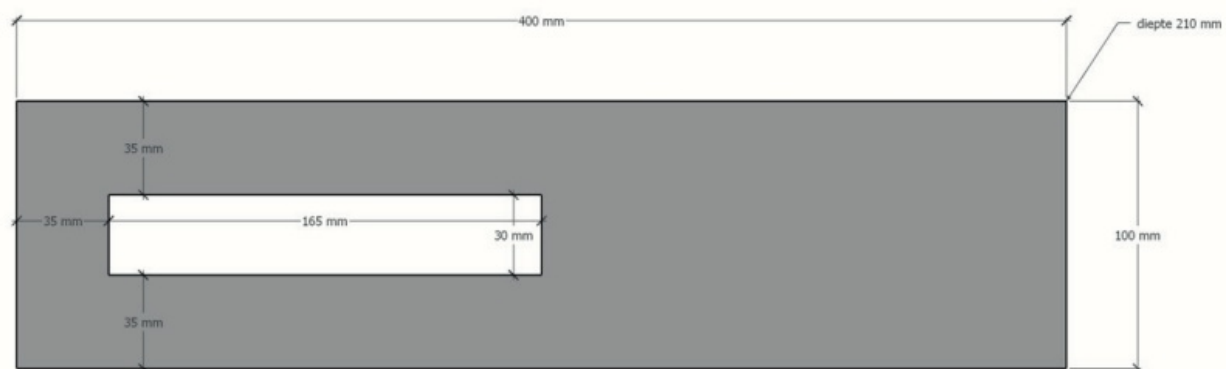

Maatvoering in cm.

EBF-40
Fonteinblad
01-12-2021