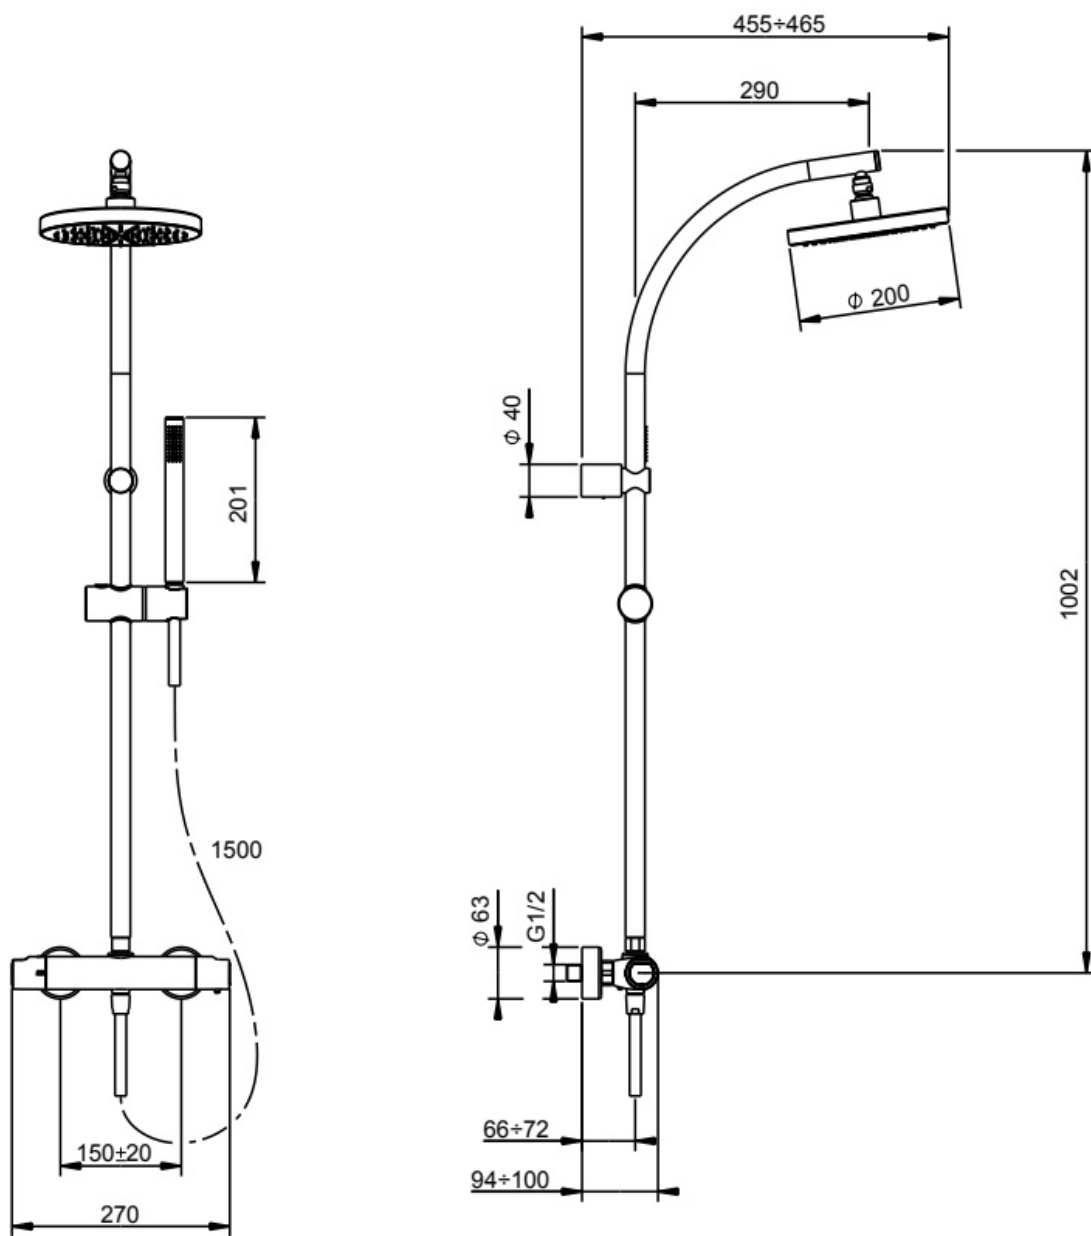

Maatvoering in mm.

AR5108	
Fonteinkraan	
01-10-2021	

Maatvoering in mm.

DU5476	
Thermostatische opbouw doucheset (telescopisch)	
01-10-2021	

Maatvoering in mm.

DU5490	
Thermostatische opbouw doucheset (telescopisch)	
01-10-2021	