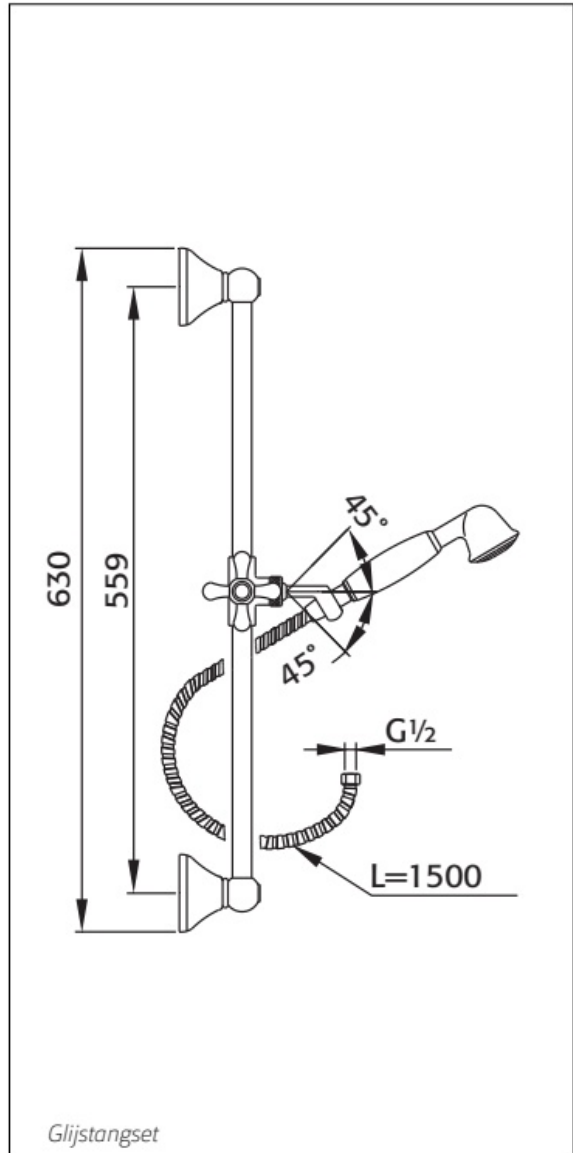

01-10-2021

Hoofddouche

Inbouw thermostaat

Handdouche met glijstangset

Maatvoering in mm.

ME5828	
Thermostatische inbouw doucheset	
01-10-2021	

Maatvoering in mm.

ME5829
Thermostatische opbouw doucheset
01-10-2021