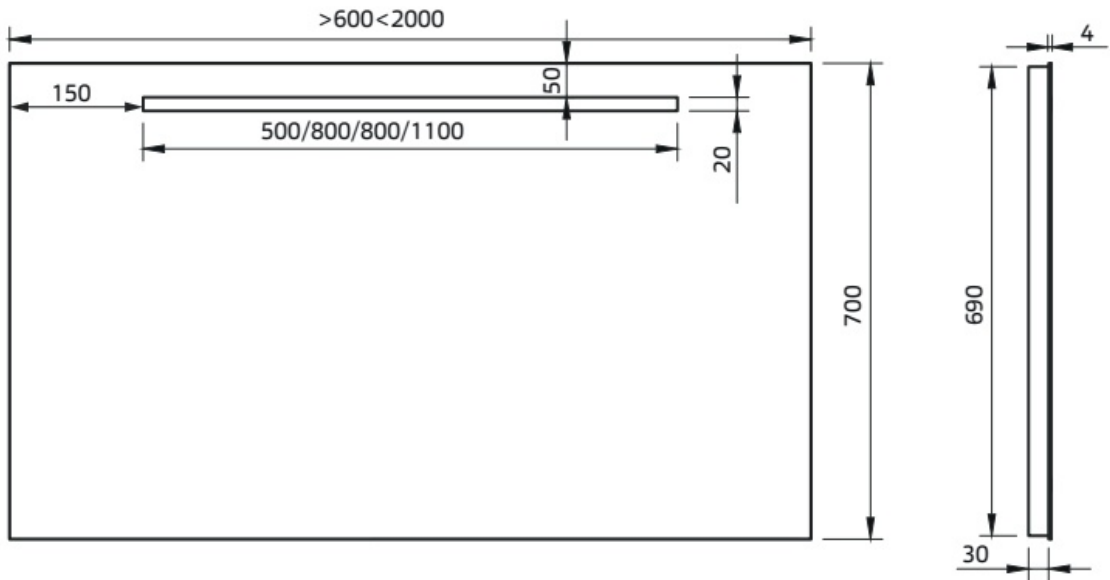

Voorkant

Achterkant

Maatvoering in mm.

Lazise SPS1060 »SPS1200
Spiegel met horizontale verlichtingsbaan
01-12-2021