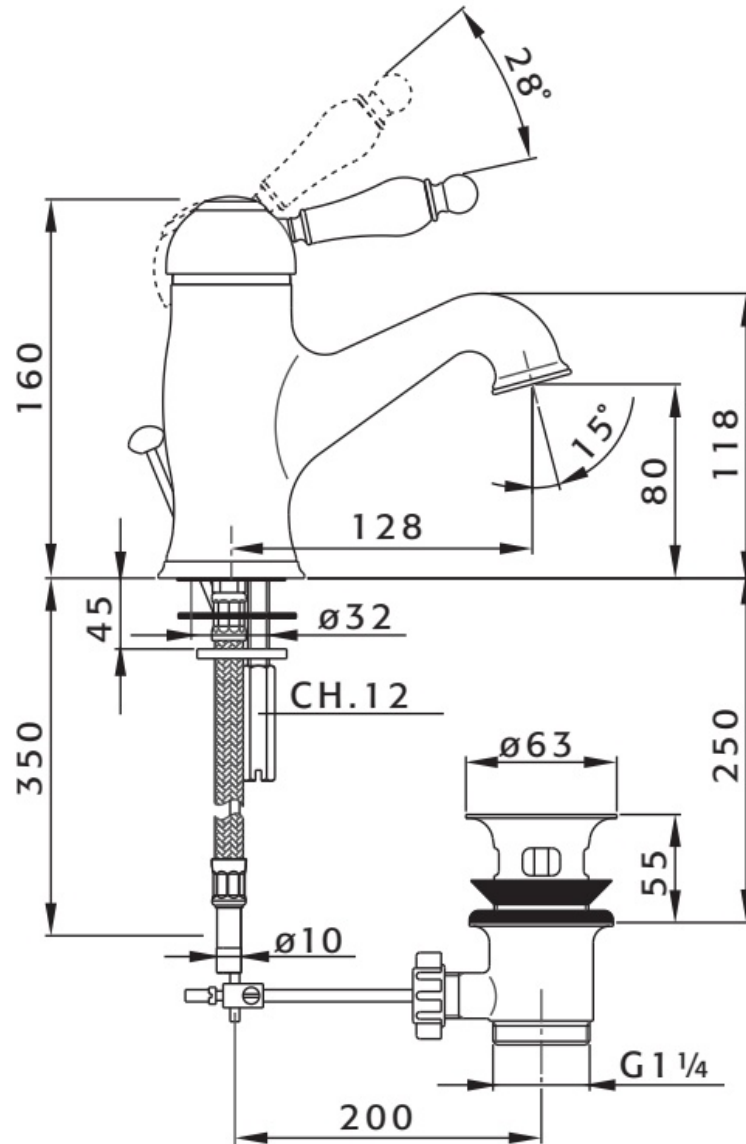

Maatvoering in mm.

ME5841	
Inbouw wastafelkraan	
01-10-2021	

Maatvoering in mm.

ME5821	
3-Gats wastafelkraan met waste	
01-10-2021	

Maatvoering in mm.

ME5823
Wastafelkraan met waste 278 mm hoog
01-10-2021

Maatvoering in mm.