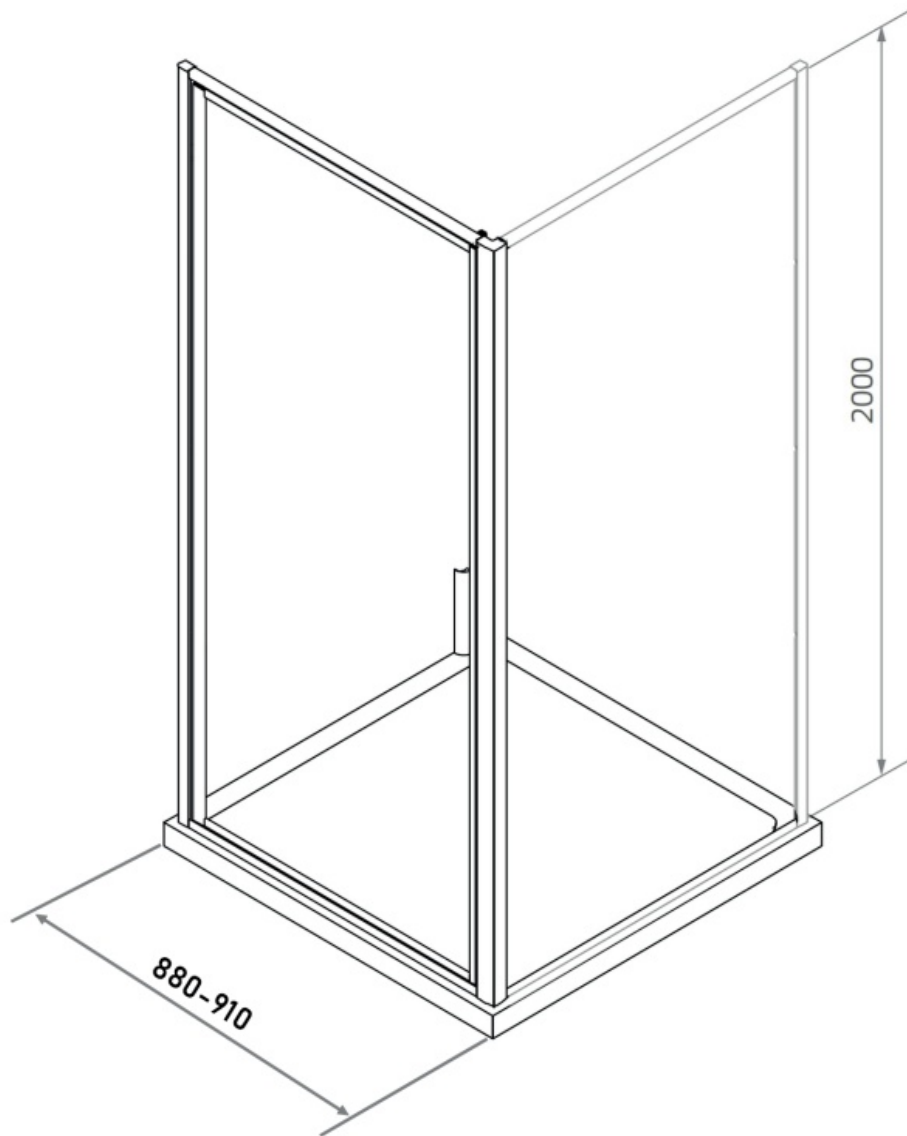

Maatvoering in mm.

LP-769 90x200