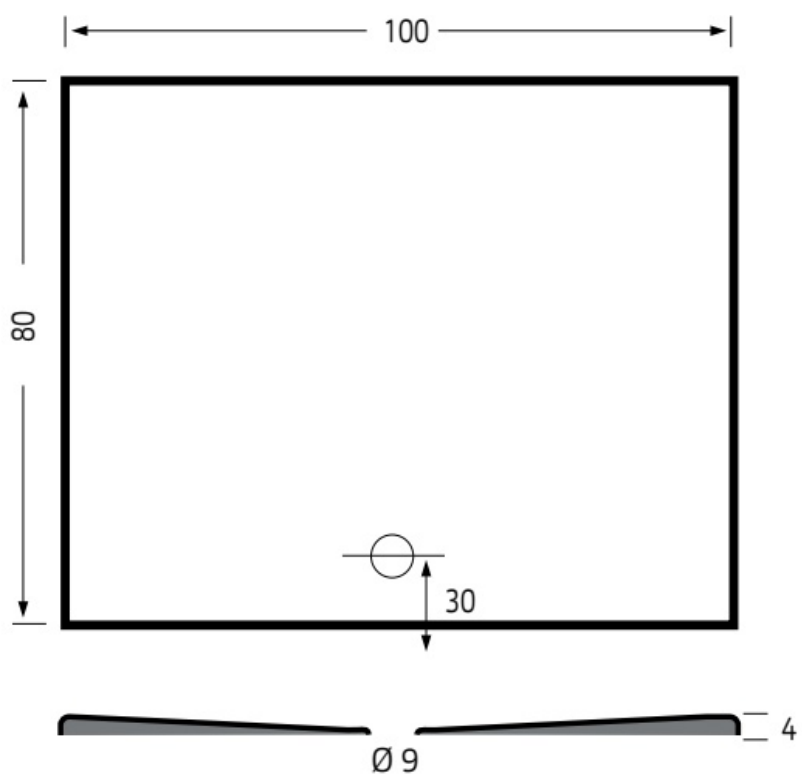

Maatvoering in cm.

6910 Flat	
Douchevloer 90x90 cm	
Versie 1. 10-09-2021	

Maatvoering in cm.

6908 Flat
Douchevloer 100x80 cm
Versie 1. 10-09-2021

Maatvoering in cm.

6919 Flat
Douchevloer 100x90 cm
Versie 1. 10-09-2021