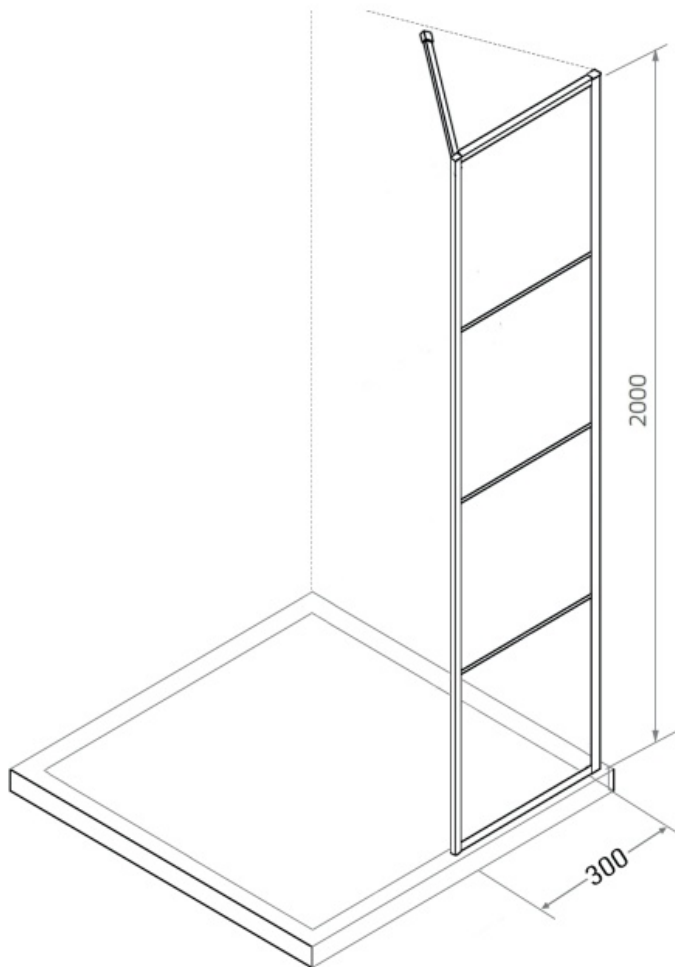

LP-715 80x200

LP-716 90x200

LP-717 100x200

LP-718 120x200

LP-740 70x200

LP-742 90x200

LP-743 70x200

Stelbereik spatwand: 29-30,5 cm