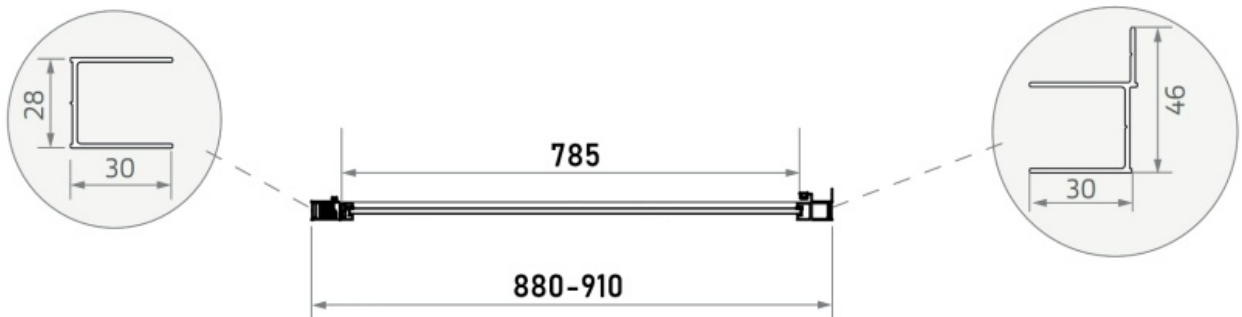

Maatvoering in mm.

LP-769 90x200