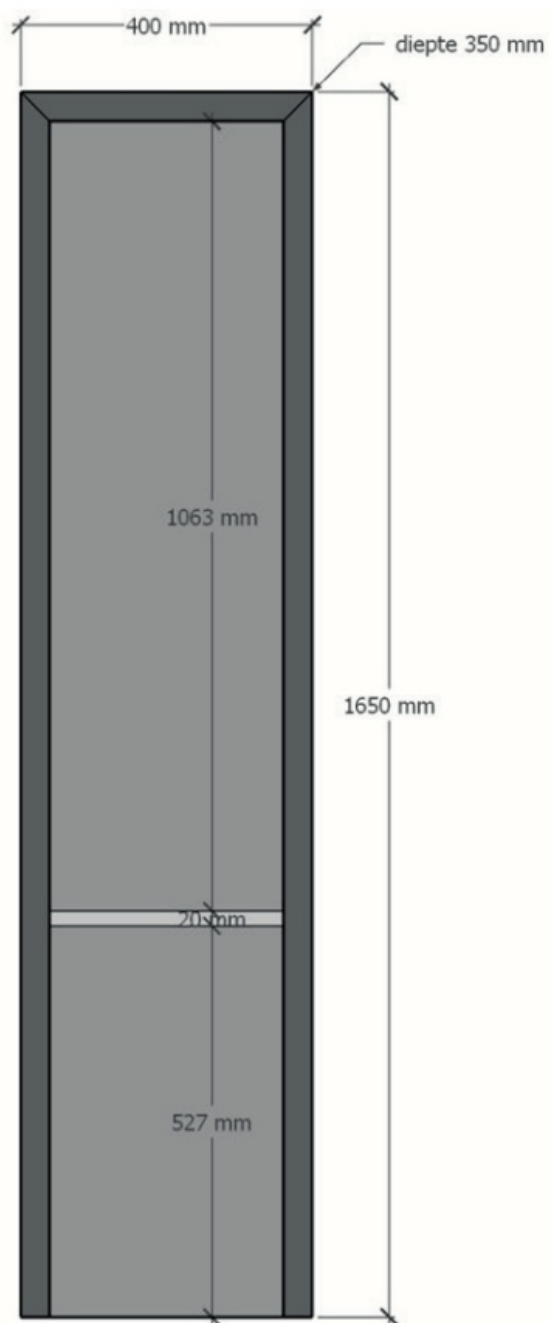

Maatvoering in mm.

EBK-L-165 + EBK-R-165
Hoge kast, met stolwanden en topblad
01-12-2021

Maatvoering in mm.

EOK-L-165 + EOK-R-165
Hoge kast links- en rechtsdraaiend
01-12-2021

B
80x60x45,5
100x60x45,5
120x60x45,5