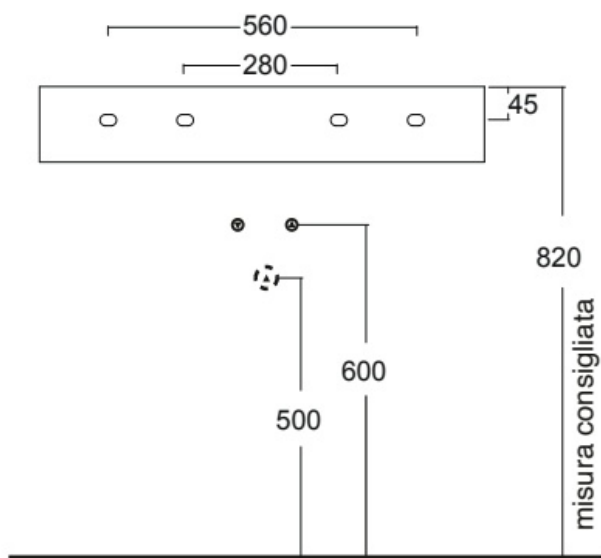

01-12-2021

Maatvoering in cm.

CP621
Cabinet links- en rechtsdraaiend
01-12-2021

B
810x135x460
1010x135x460
1210x135x460

Maatvoering in mm.

AL3433-AL3435-AL3437

Keramisch wastafelblad

01-12-2021