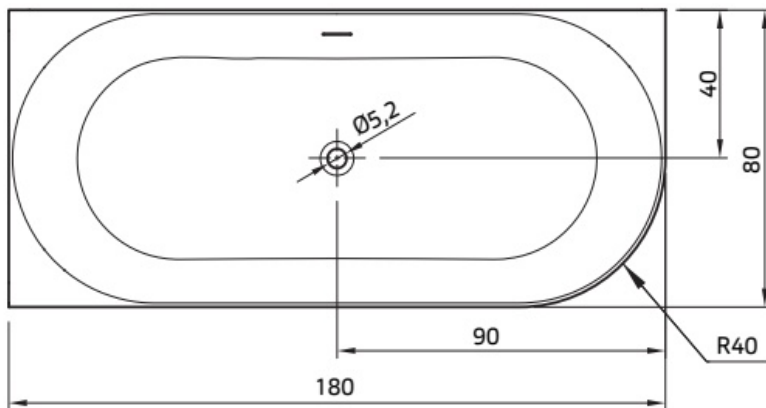

Maatvoering in mm.

Valerie 7074	
Vrijstaand bad 190x98x60 cm	
Versie 1. 30-03-2022	

Maatvoering in cm.

Fay Hoek 7065	
Vrijstaand bad 155x80x61 cm	
Versie 1. 10-09-2021	

Maatvoering in cm.

Fay Hoek 7066
Vrijstaand bad 155x80x61 cm
Versie 1. 10-09-2021

Maatvoering in cm.

Fay 7067
Vrijstaand bad 155x80x61 cm
Versie 1. 10-09-2021

Maatvoering in cm.

Fay 7062
Vrijstaand bad 180x80x60 cm
Versie 1. 10-09-2021

Maatvoering in cm.

Fay Hoek 7063
Vrijstaand bad 180x80x60 cm
Versie 1. 10-09-2021

Maatvoering in cm.

Fay Hoek 7064
Vrijstaand bad 180x80x60 cm
Versie 1. 10-09-2021

Maatvoering in cm.

Go 7034 Links
Inloop douchebad 180x80 cm
Versie 1. 10-09-2021

Maatvoering in cm.

Go 7035 Rechts
Inloop douchebad 180x80 cm
Versie 1. 10-09-2021