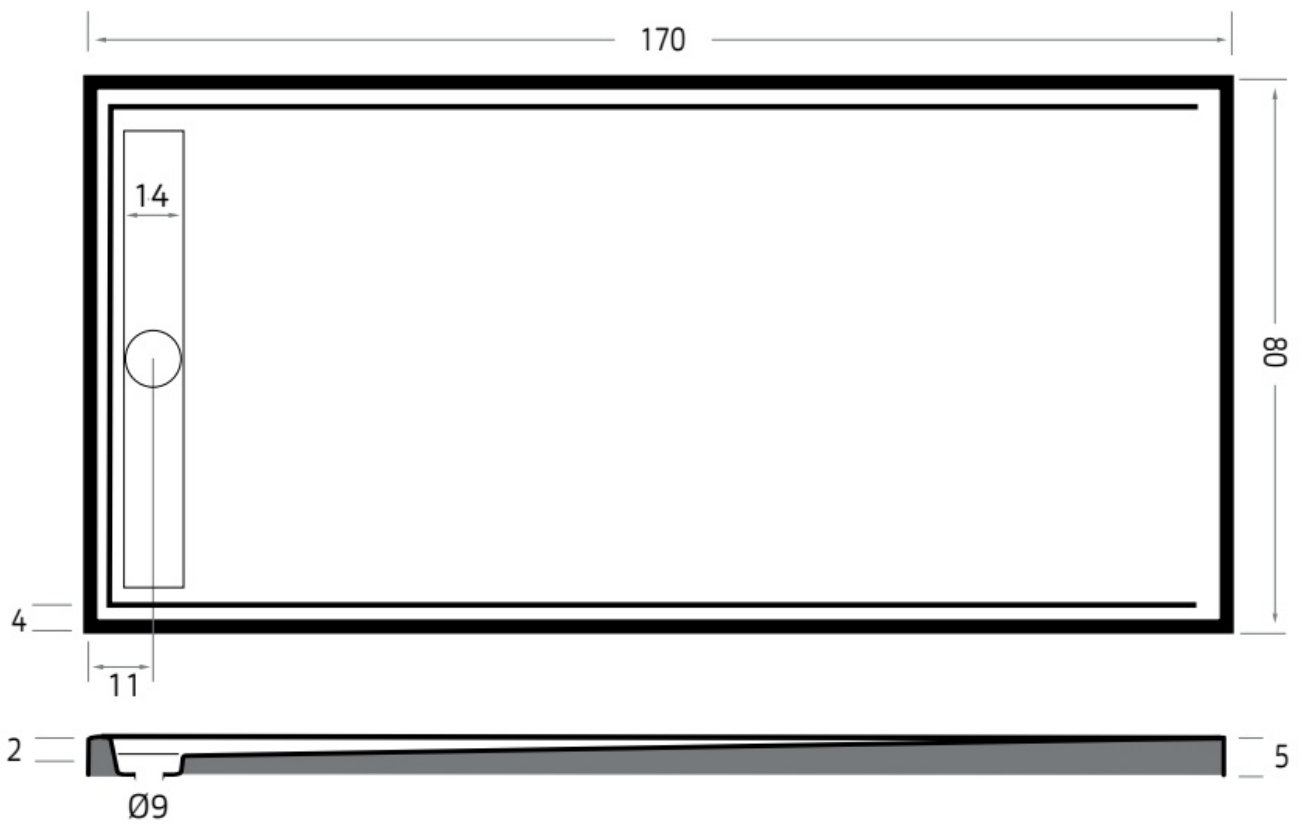

Maatvoering in cm.

6943 Easy Tray	
Douchevloer 140x80 cm	
Versie 1. 10-09-2021	

Maatvoering in cm.

6947 Easy Tray	
Douchevloer 140x90 cm	
Versie 1. 10-09-2021	

Maatvoering in cm.

6978 Easy Tray	
Douchevloer 140x100 cm	
Versie 1. 10-09-2021	

Maatvoering in cm.

6977 Easy Tray	
Douchevloer 150x80 cm	
Versie 1. 10-09-2021	

Maatvoering in cm.

6948 Easy Tray
Douchevloer 150x90 cm
Versie 1. 10-09-2021

Maatvoering in cm.

6949 Easy Tray	
Douchevloer 160x90 cm	
Versie 1. 10-09-2021	