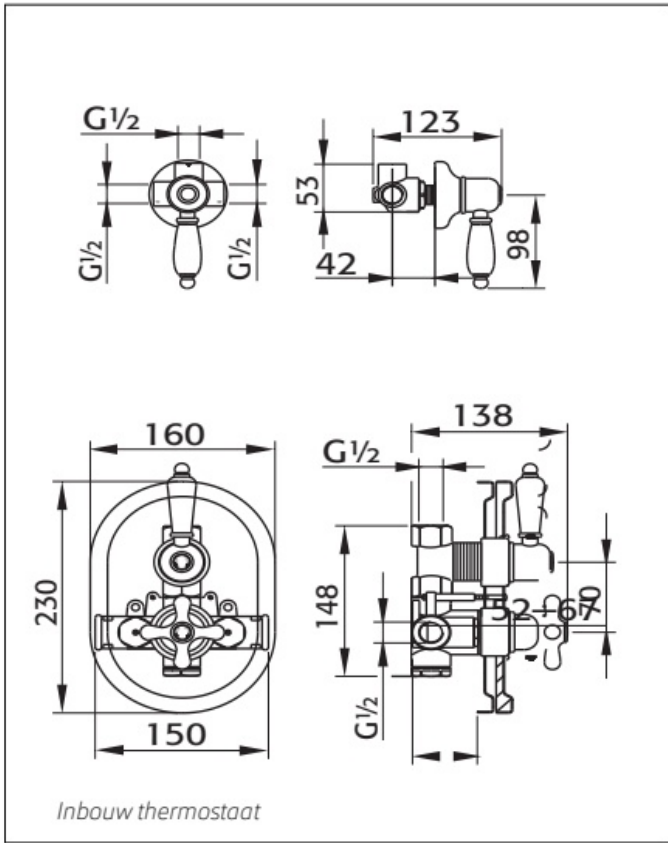

Hoofddouche

Inbouw thermostaat