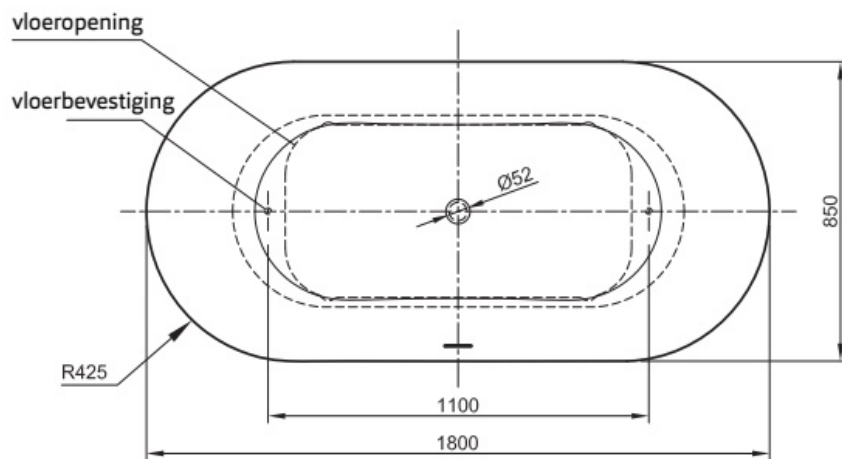

Maatvoering in mm.

Sanne | 7072	
Vrijstaand bad 180x85x60 cm	
Versie 1. 10-09-2021