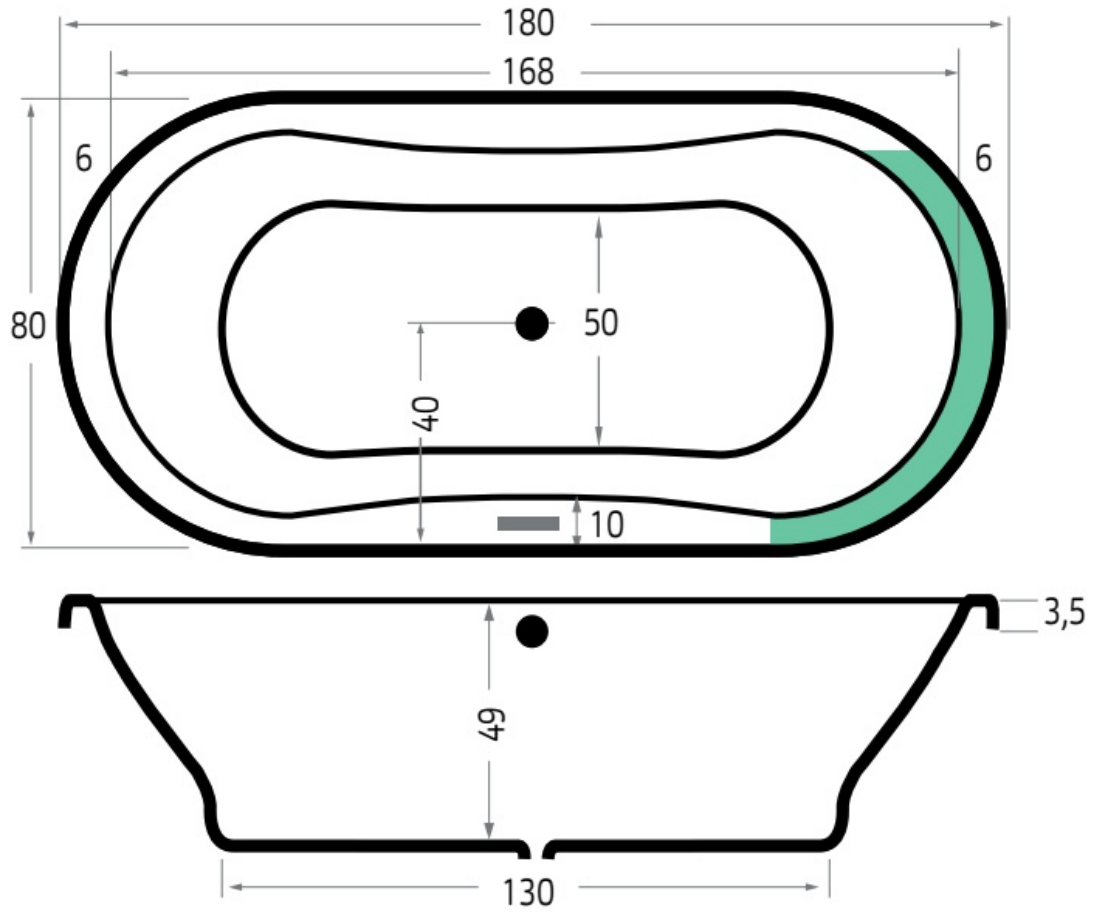

Maatvoering in cm.

Lucia 6890 Hoekbad	
Inbouwbad 180x80x44 cm	
Versie 1. 10-09-2021	

Maatvoering in cm.

Borneo 6805 Hoekbad	
Inbouwbad 140x140x44 cm	
Versie 1. 10-09-2021	

Maatvoering in cm.

Society 145 6860 Hoekbad
Inbouwbad 145x145x50 cm
Versie 1. 10-09-2021

Maatvoering in cm.

Sumba 6892	
Inbouwbad 175x80x45 cm	
Versie 1. 10-09-2021	

Maatvoering in cm.

Sumba 6893	
Inbouwbad 190x90x45 cm	
Versie 1. 10-09-2021	

Maatvoering in cm.

Gomera 6887	
Inbouwbad 170x75x49 cm	
Versie 1. 10-09-2021	

Maatvoering in cm.

Gomera 6856	
Inbouwbad 180x80x49 cm	
Versie 1. 10-09-2021	

Maatvoering in cm.

Gomera 6826	
Inbouwbad 190x90x49 cm	
Versie 1. 10-09-2021	

Maatvoering in cm.

Principe 6922 Links	
Inbouwbad 180x80x50 cm	
Versie 1. 10-09-2021	

Maatvoering in cm.

Principe 6923 Rechts
Inbouwbad 180x80x50 cm
Versie 1. 10-09-2021

Maatvoering in cm.

Principe Basic 6921
Inbouwbad 180x80x50 cm
Versie 1. 10-09-2021

Vrijstaande baden

Moniek	69-70
Isa	71
Rens	72-73
Britt	74-75
Noa	76
Cindy	77-78
Marina	79
Charley	80-84
Taylor	85
Dion	86