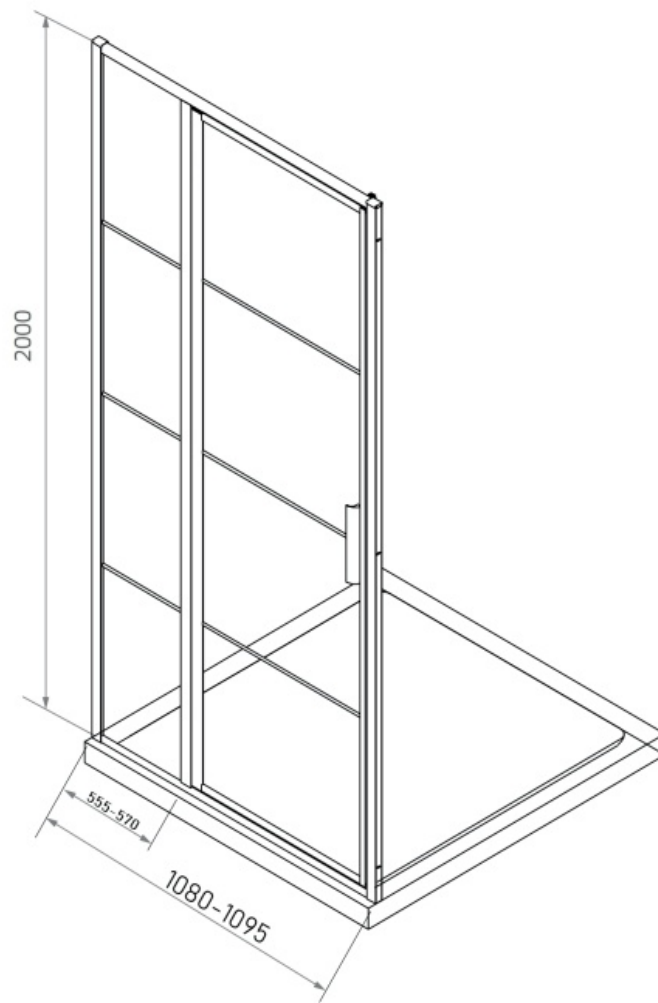

LP-715 80x200

LP-716 90x200

LP-717 100x200

LP-718 120x200

LP-740 70x200

LP-742 90x200

LP-743 70x200

Stelbereik spatwand: 29-30,5 cm