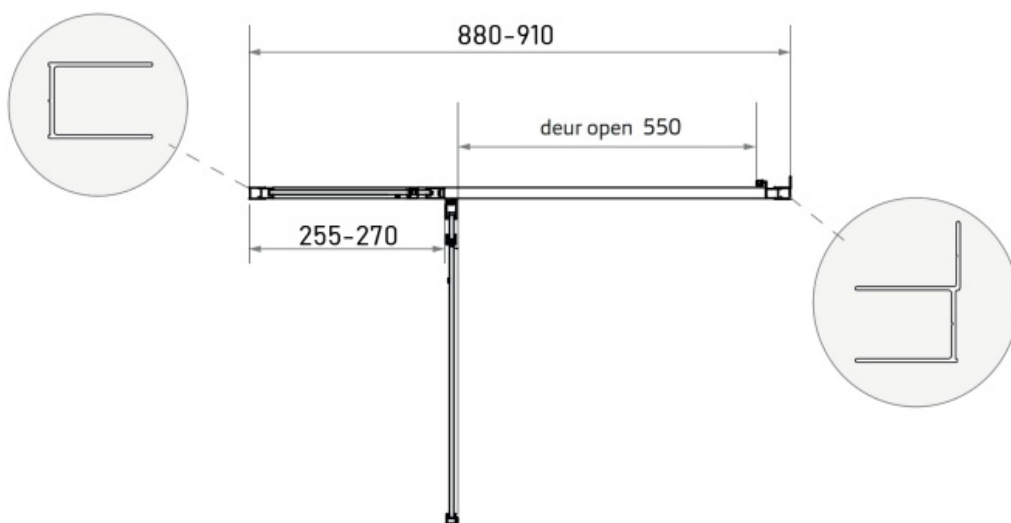

LP-707

Maatvoering in mm.

* Bij gebruik als hoekopstelling dient u 2,5 cm hier bij op te tellen voor het hoekprofiel.

LP-708 80x200

LP-710 100x200

LP-711 120x200

LP-712 140x200

LP-714 130x200