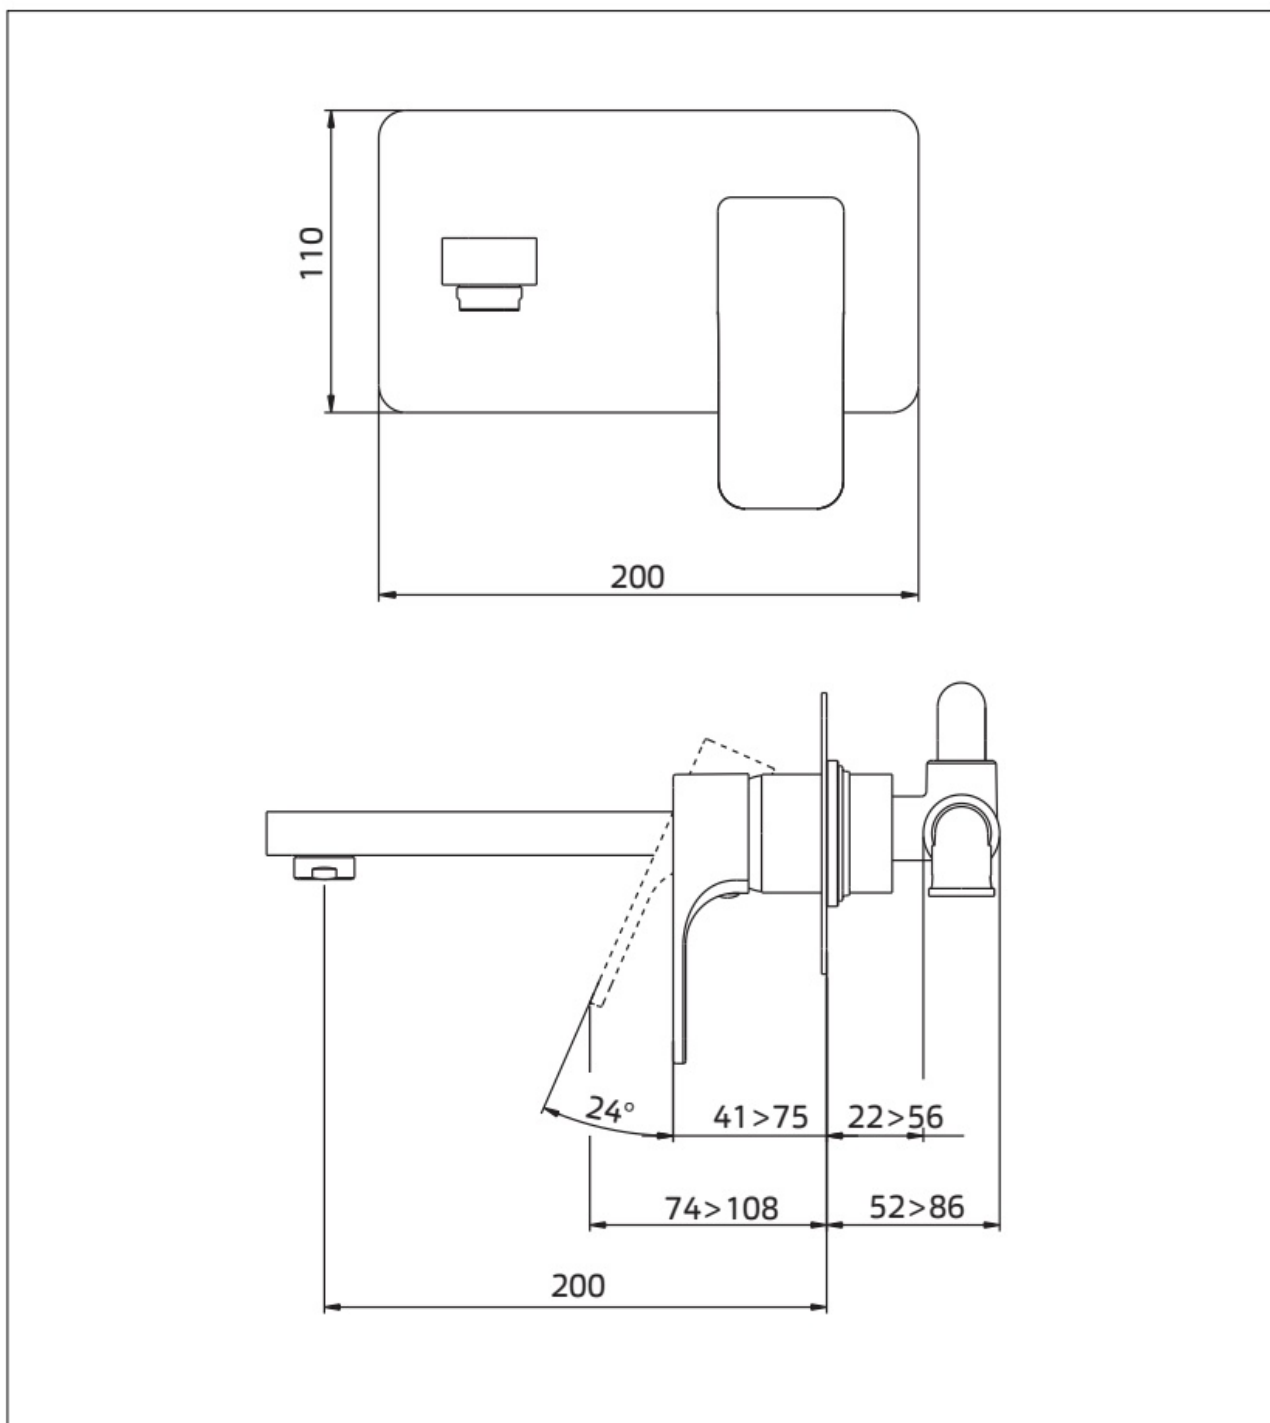

Maatvoering in mm.

AR5106	
Inbouw wastafelkraan	
01-10-2021