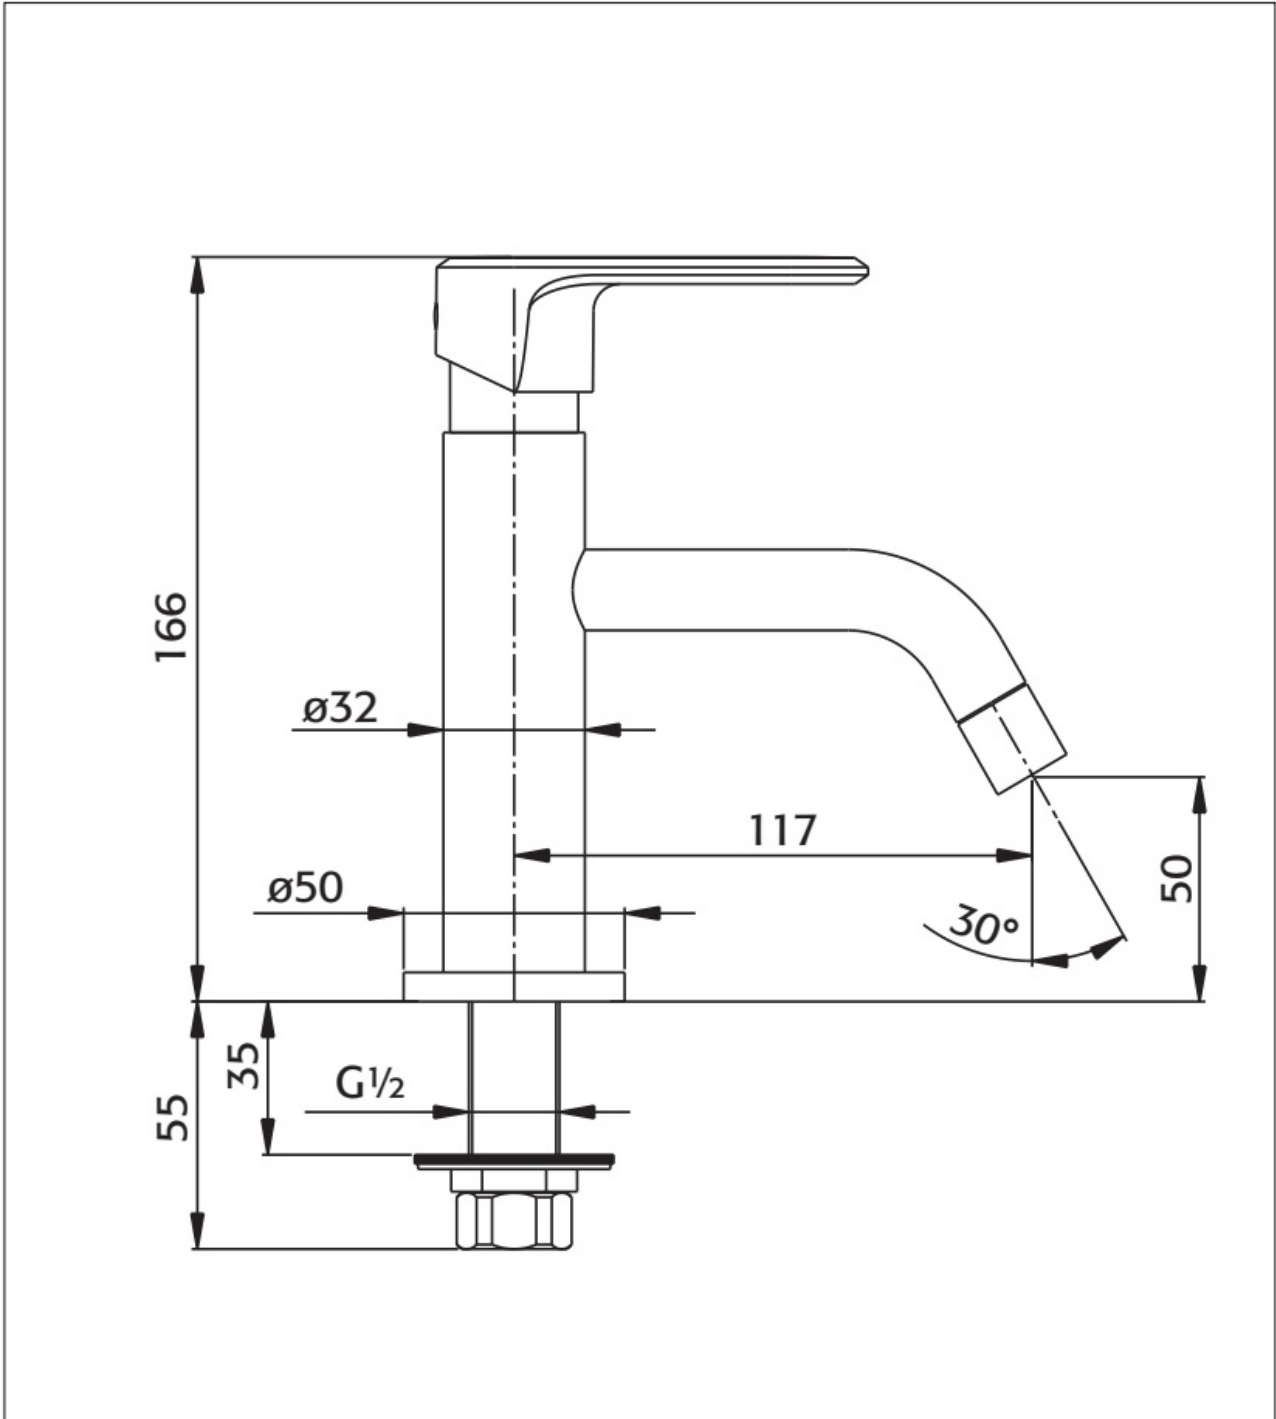

Maatvoering in mm.

DU3037	
Fonteinkraan	
01-10-2021	

Maatvoering in mm.

DU3038	
Fontein kraan	
01-10-2021	

Maatvoering in mm.

ME5825	
Fonteinkraan	
01-10-2021	

Maatvoering in mm.

DP5886	
Inbouw fonteinkraan	
01-10-2021	