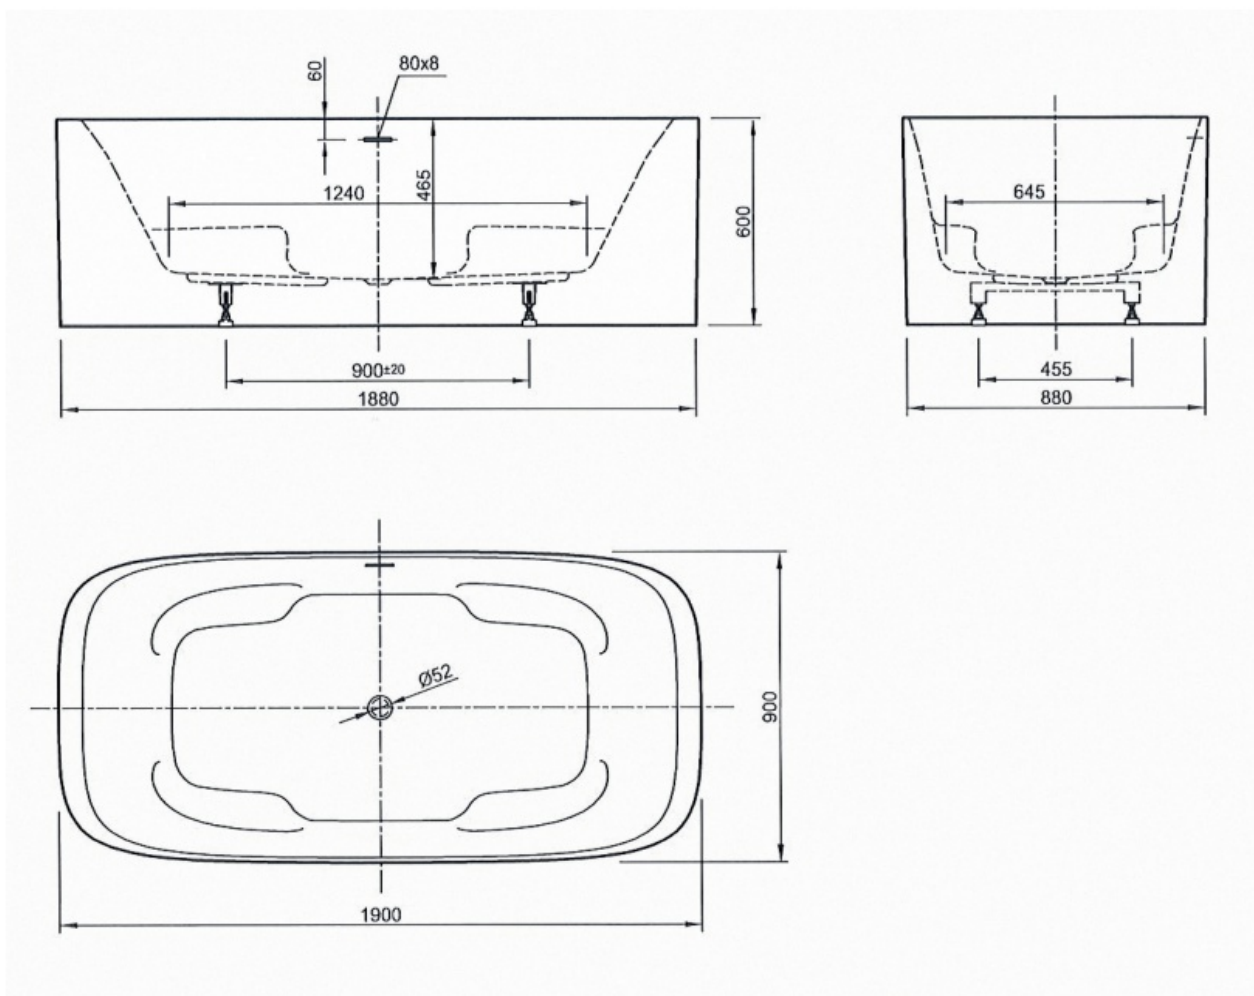

Maatvoering in mm.

Vera | 7073
Vrijstaand bad 190x90x60 cm
Versie 1. 16-05-2022