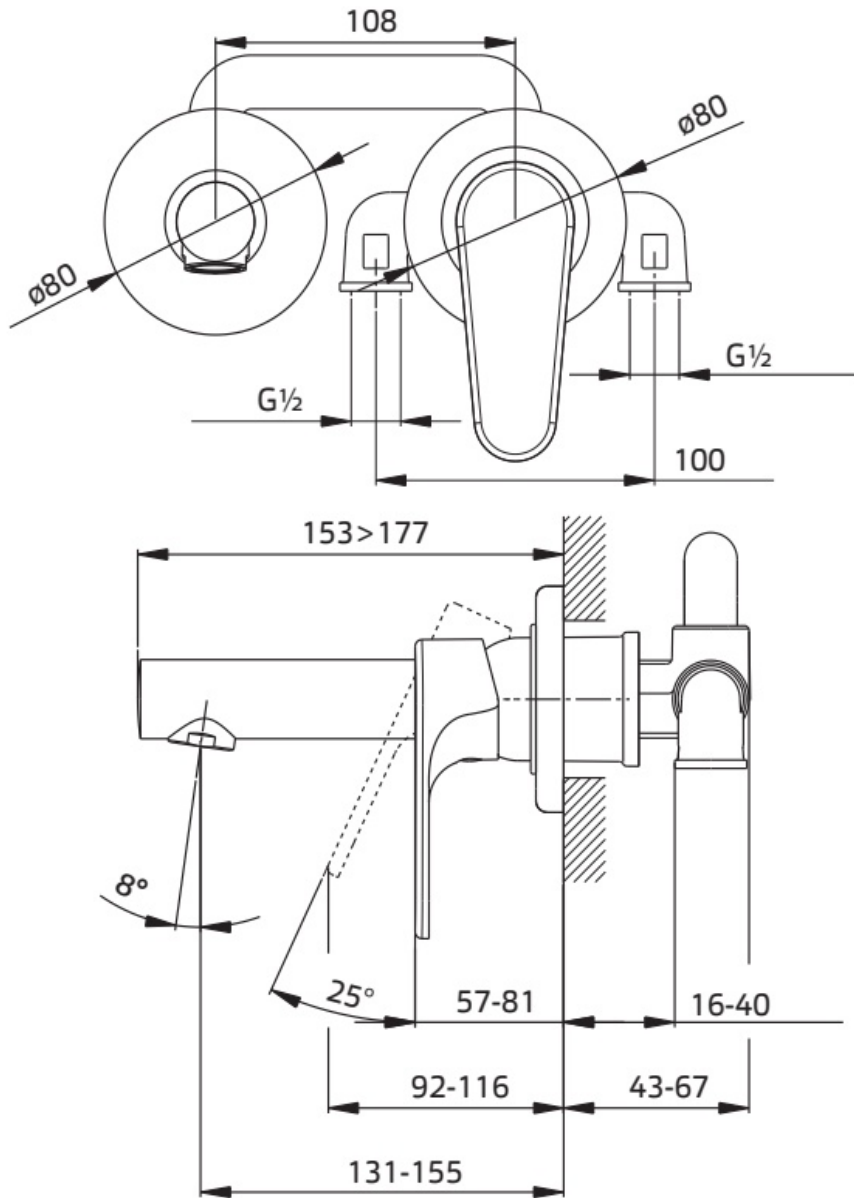

Maatvoering in mm.

CN5305
Inbouw wastafelkraan
01-10-2021