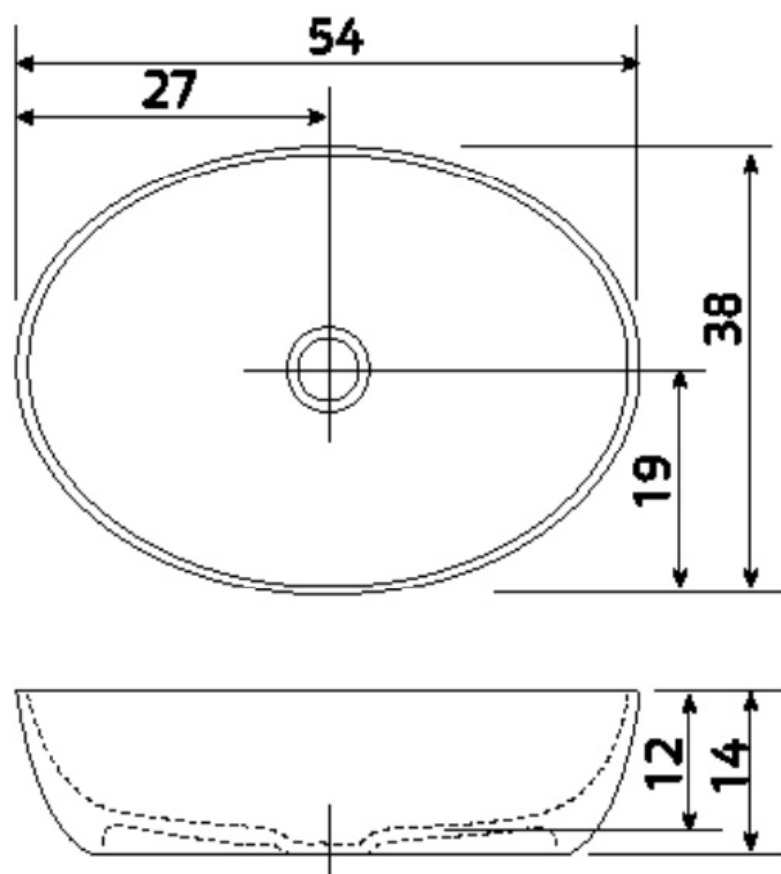

Maatvoering in cm.

Mauro 8531 Solid Surface
Vrijstaand bad 180x84x64 cm
Versie 1, 10-09-2021

Maatvoering in cm.

Humberto 8510 Solid Surface
Vrijstaand bad 170x72x63 cm
Versie 1, 10-09-2021

Maatvoering in cm.