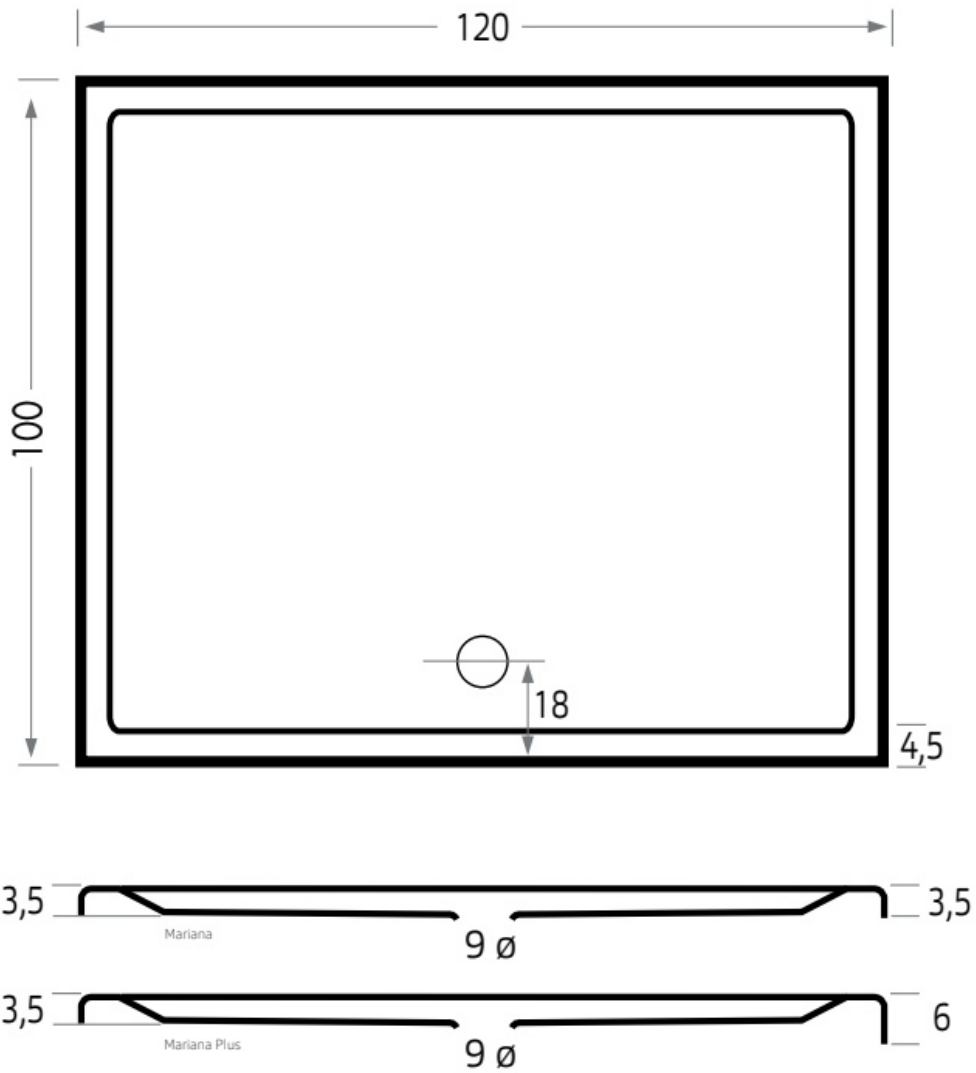

Maatvoering in cm.

6880 Mariana 6680 Mariana Plus	
Douchebak 120x75 cm	
Versie 2. 16-05-2022	

Maatvoering in cm.

6839 Mariana 6639 Mariana Plus
Douchebak 120x80 cm
Versie 2. 16-05-2022

Maatvoering in cm.

6859 Mariana 6659 Mariana Plus	
Douchebak 120x90 cm	
Versie 2. 16-05-2022	