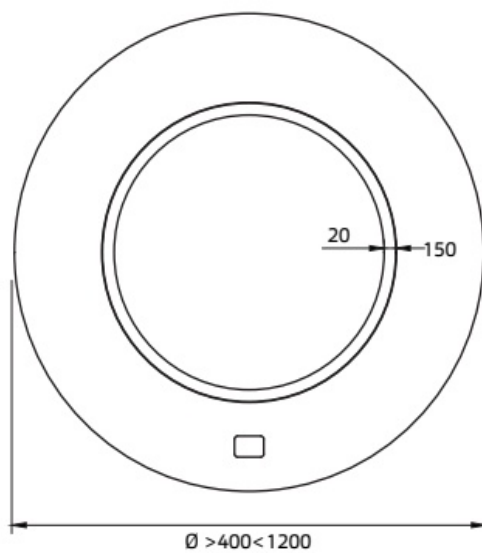

Maatvoering in mm.

Salo SPS0040 »SPS0120
Ronde spiegel met indirecte ledverlichting
01-12-2021