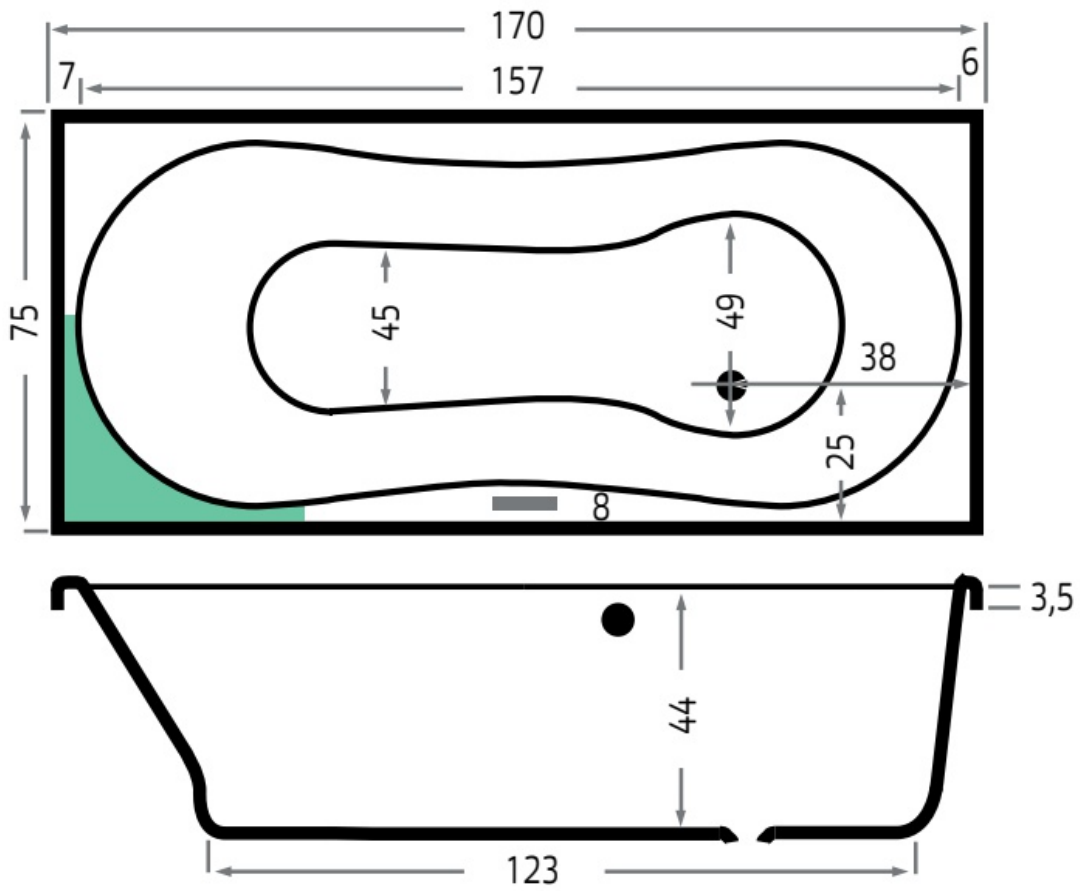

Maatvoering in cm.

Barbados 6827
Inbouwbad 180x80x45 cm
Versie 1. 10-09-2021

Maatvoering in cm.

Dominica 6817	
Inbouwbad 170x75x44 cm	
Versie 1. 10-09-2021	

Maatvoering in cm.

Curaçao 6802	
Inbouwbad 175x80x44 cm	
Versie 1. 10-09-2021	