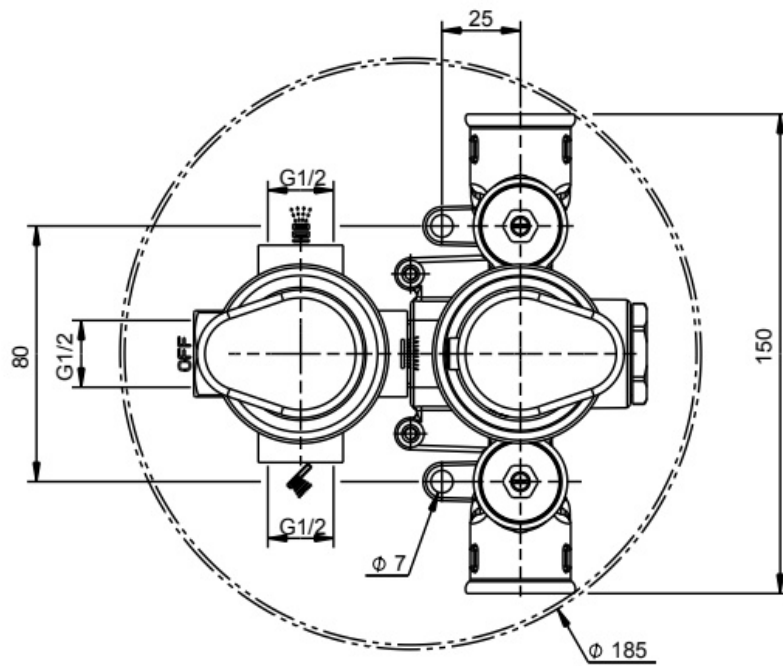

Maatvoering in mm.

CN5318	
Inbouwthermostaat	
Versie 1. 20-04-2022