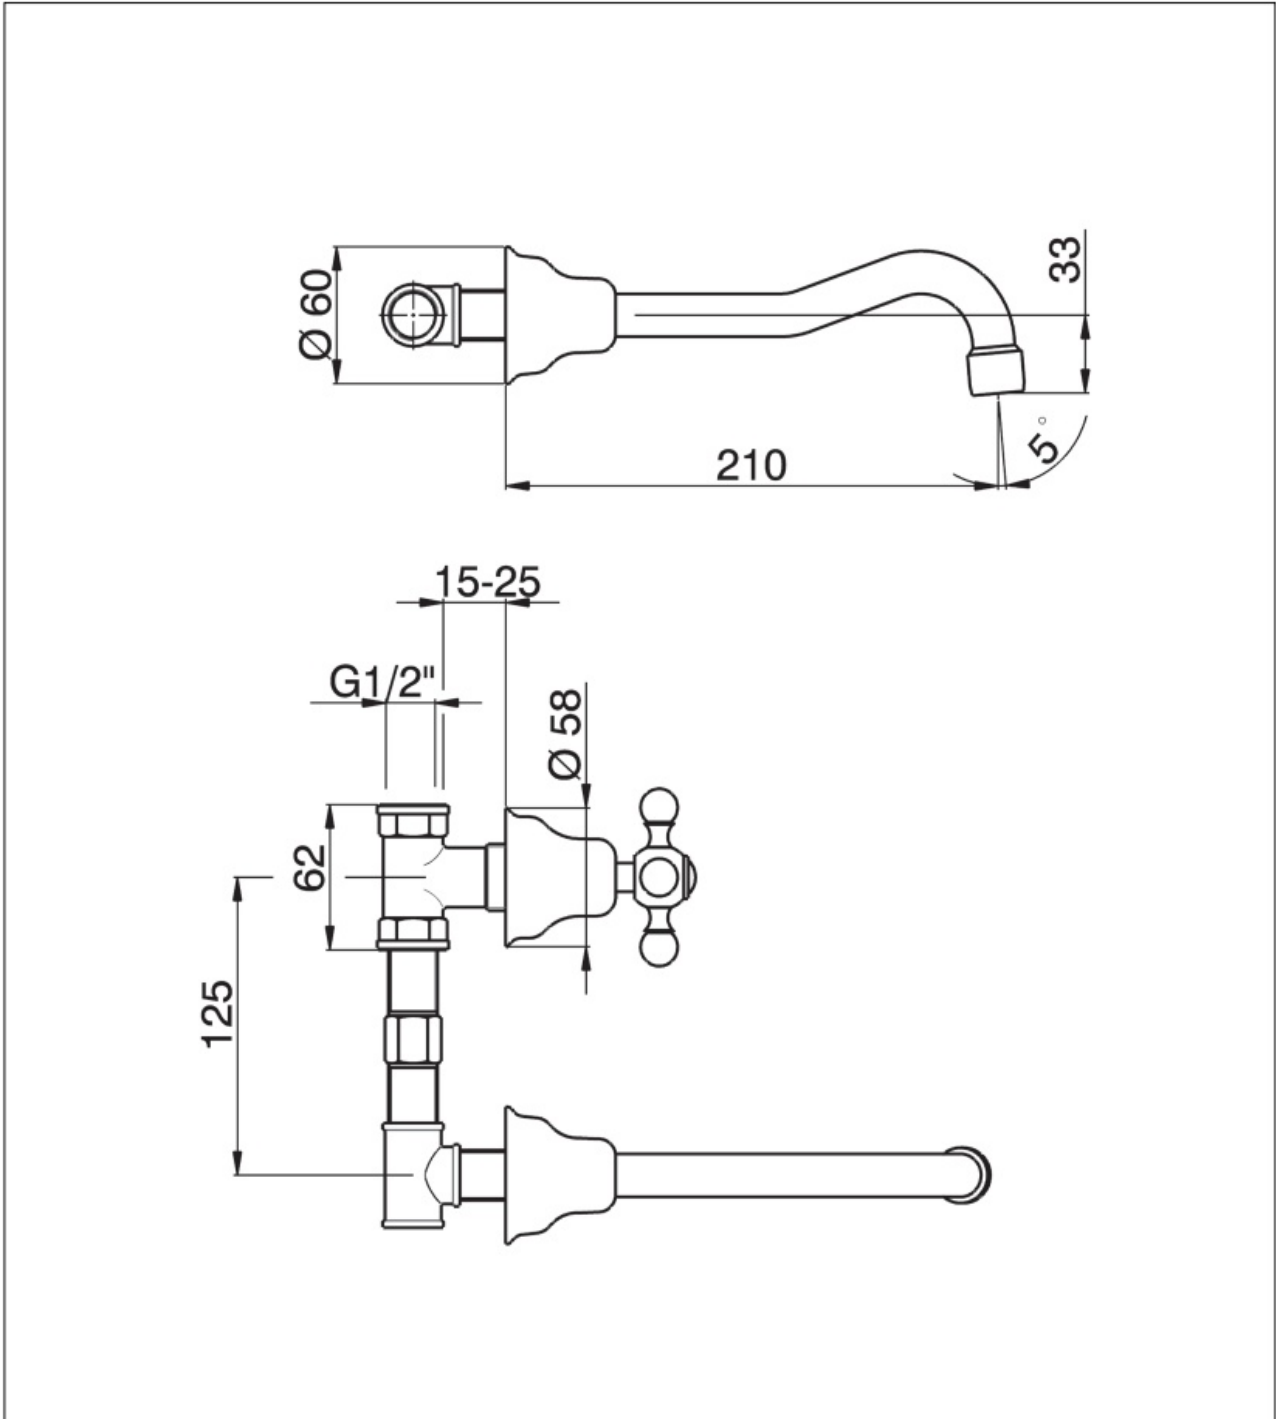

Maatvoering in mm.

CN5304	
Wastafelkraan	
01-10-2021	

Maatvoering in mm.

CN5305
Inbouw wastafelkraan
01-10-2021

Maatvoering in mm.

LW6081-316
Wastafelkraan inbouw
01-10-2021

Maatvoering in mm.

ME5822
Wastafelkraan met waste
01-10-2021