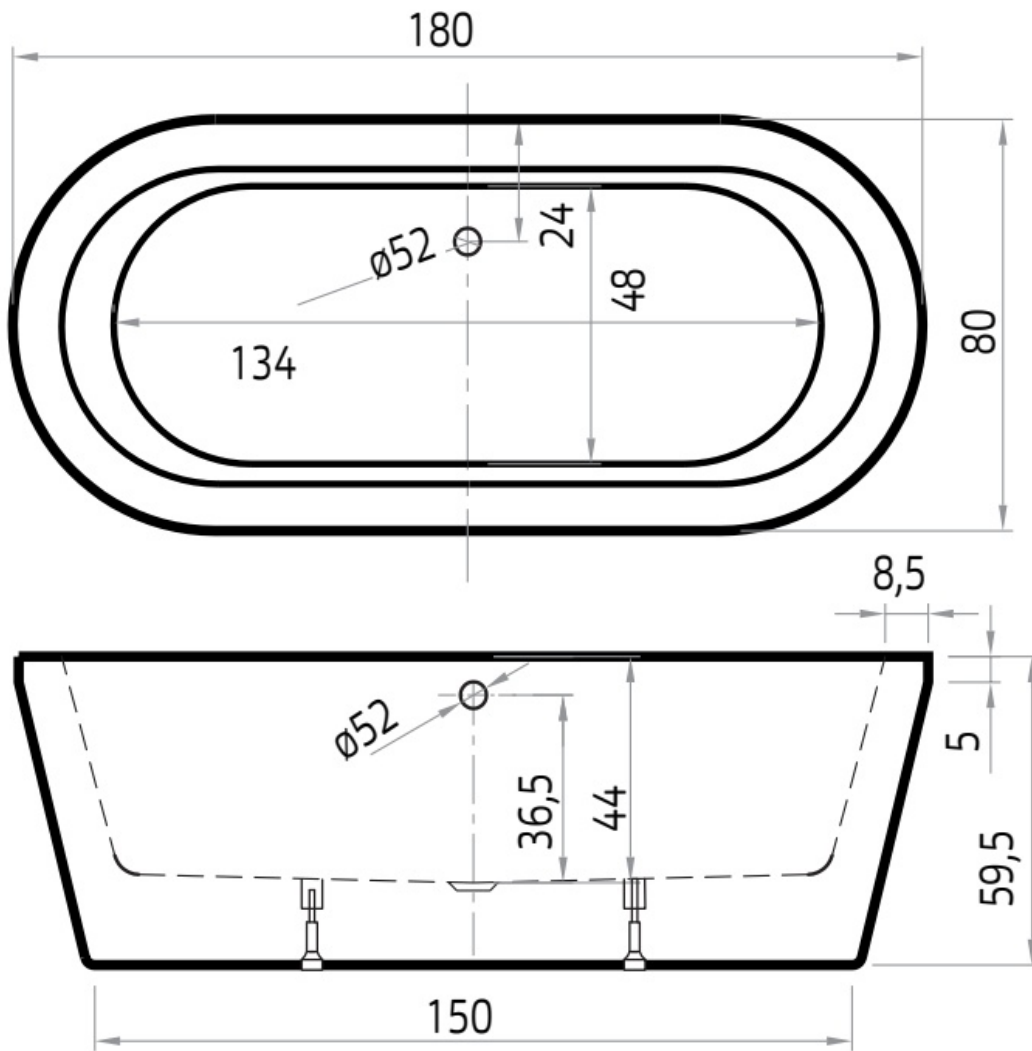

Maatvoering in cm.

Charley hoek 7036 Rechts
Vrijstaand bad 165x75x58 cm
Versie 1. 10-09-2021

Maatvoering in cm.

Charley 7020
Vrijstaand bad 165x75x60 cm
Versie 1. 10-09-2021

Maatvoering in cm.

Charley hoek 7037 Links
Vrijstaand bad 165x75x58 cm
Versie 1. 10-09-2021

Maatvoering in cm.

Taylor 7040
Vrijstaand bad 180x80x60 cm
Versie 1. 10-09-2021

Maatvoering in cm.

Dion 7022
Vrijstaand bad 180x80x60 cm
Versie 1. 10-09-2021

Maatvoering in cm.

Luca 7001 Met naad
Inloop douchebad 180x80x60 cm
Versie 1. 10-09-2021