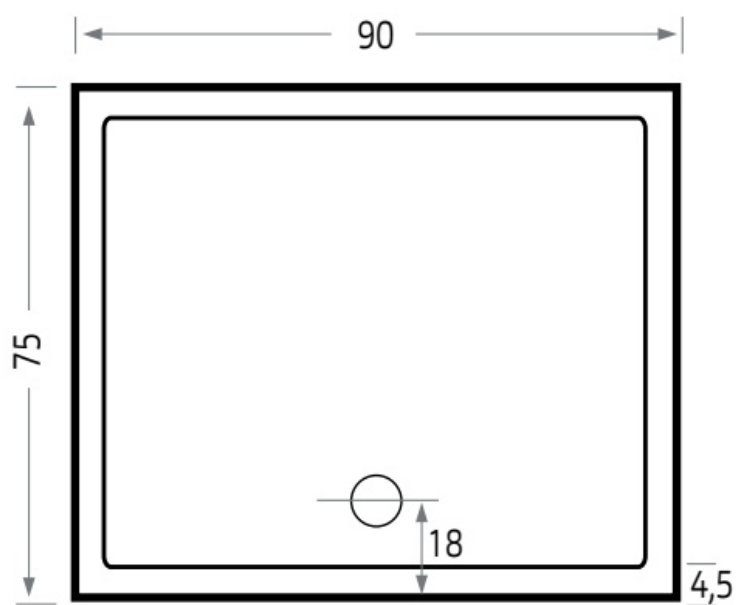

Maatvoering in cm.

6955 Easy Tray	
Douchevloer 170x80 cm	
Versie 1. 10-09-2021	

Maatvoering in cm.

6956 Easy Tray
Douchevloer 170x90 cm
Versie 1. 10-09-2021

Maatvoering in cm.

6851 Mariana 6651 Mariana Plus	
Douchebak 80x75 cm	
Versie 2. 16-05-2022	

Maatvoering in cm.

6834 Mariana 6634 Mariana Plus
Douchebak 80x80 cm
Versie 2. 16-05-2022

Maatvoering in cm.

6930 Mariana 6630 Mariana Plus
Douchebak 90x70 cm
Versie 2. 16-05-2022

Maatvoering in cm.

6852 Mariana 6652 Mariana Plus	
Douchebak 90x75 cm	
Versie 2. 16-05-2022	