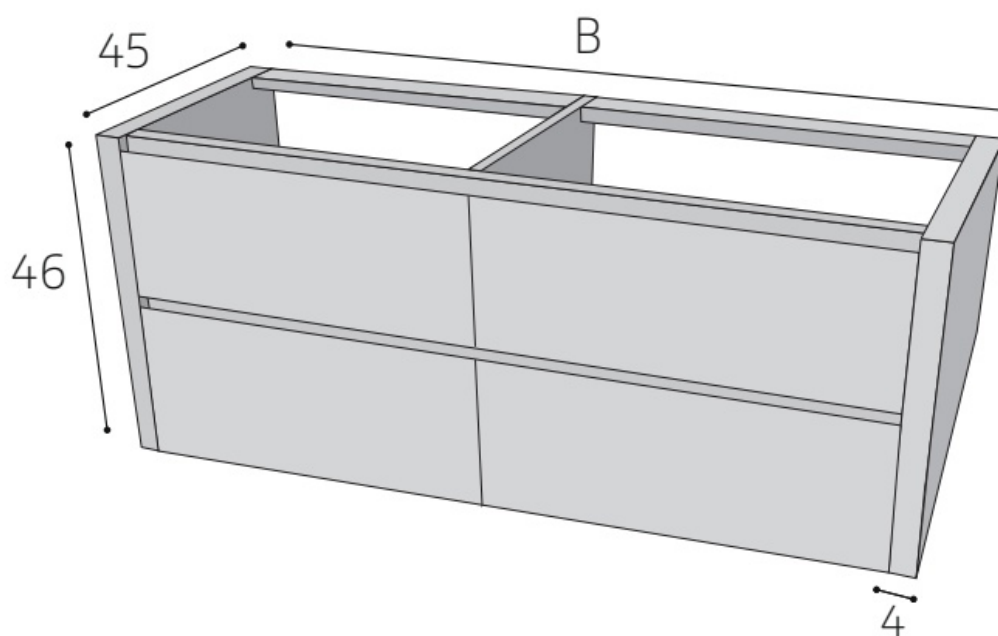

Maatvoering in cm.

EOL-2-120 >200
Onderkast 1 lade, incl. stolwanden
01-12-2021

Maatvoering in cm.

EOH-2-104
Onderkast 2 lades, incl. stolwanden
01-12-2021

B
120x46x45
140x46x45
160x46x45
180x46x45
200x46x45