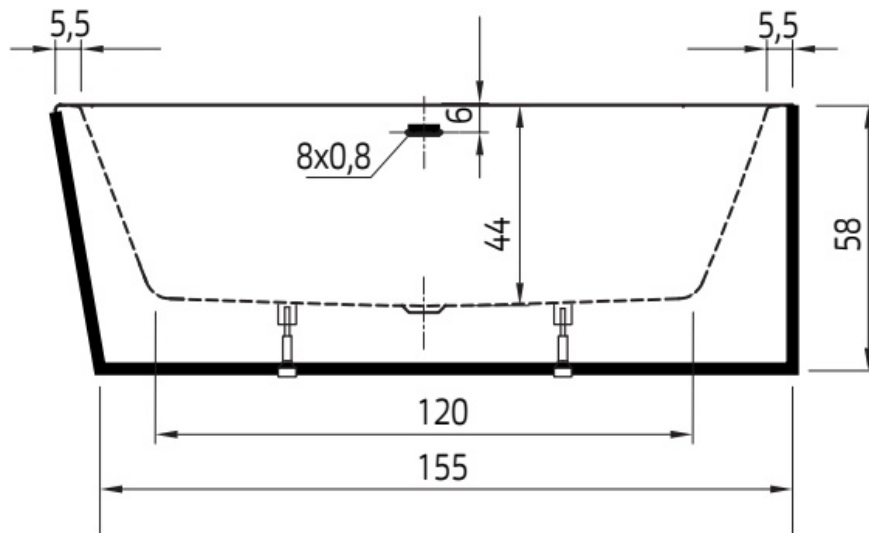

Maatvoering in cm.

Charley 7005	
Vrijstaand bad 180x80x60 cm	
Versie 1. 10-09-2021	

Maatvoering in cm.

Charley hoek 7015 Rechts	
Vrijstaand bad 180x80x60 cm	
Versie 1. 10-09-2021	

Maatvoering in cm.

Charley hoek 7016 Links
Vrijstaand bad 180x80x60 cm
Versie 1. 10-09-2021