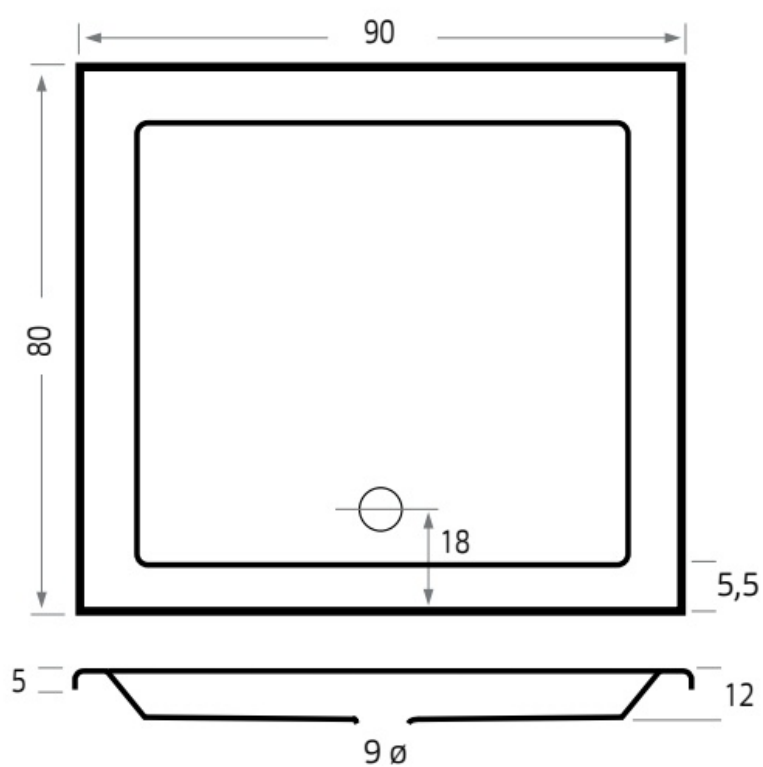

Maatvoering in cm.

6844 Bounty	
Douchebak 100x90 cm	
Versie 2. 03-10-2022	

Maatvoering in cm.

6849 Bounty	
Douchebak 100x100 cm	
Versie 1. 10-09-2021	

Maatvoering in cm.

6871 Society	
Douchebak 80x80 cm	
Versie 1. 10-09-2021	