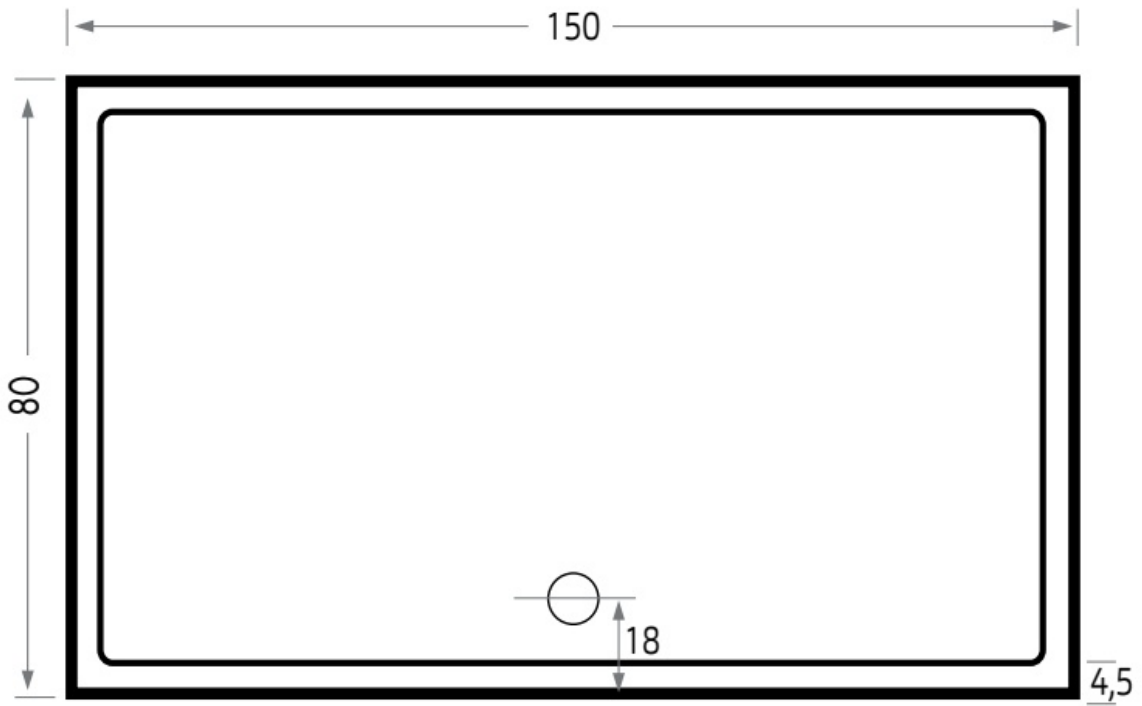

Maatvoering in cm.

6865 Mariana 6665 Mariana Plus
Douchebak 140x90 cm
Versie 2. 16-05-2022

Maatvoering in cm.

6959 Mariana 6659 Mariana Plus
Douchebak 140x100 cm
Versie 2. 16-05-2022

Maatvoering in cm.

6866 Mariana 6666 Mariana Plus	
Douchebak 150x80 cm	
Versie 2. 16-05-2022	