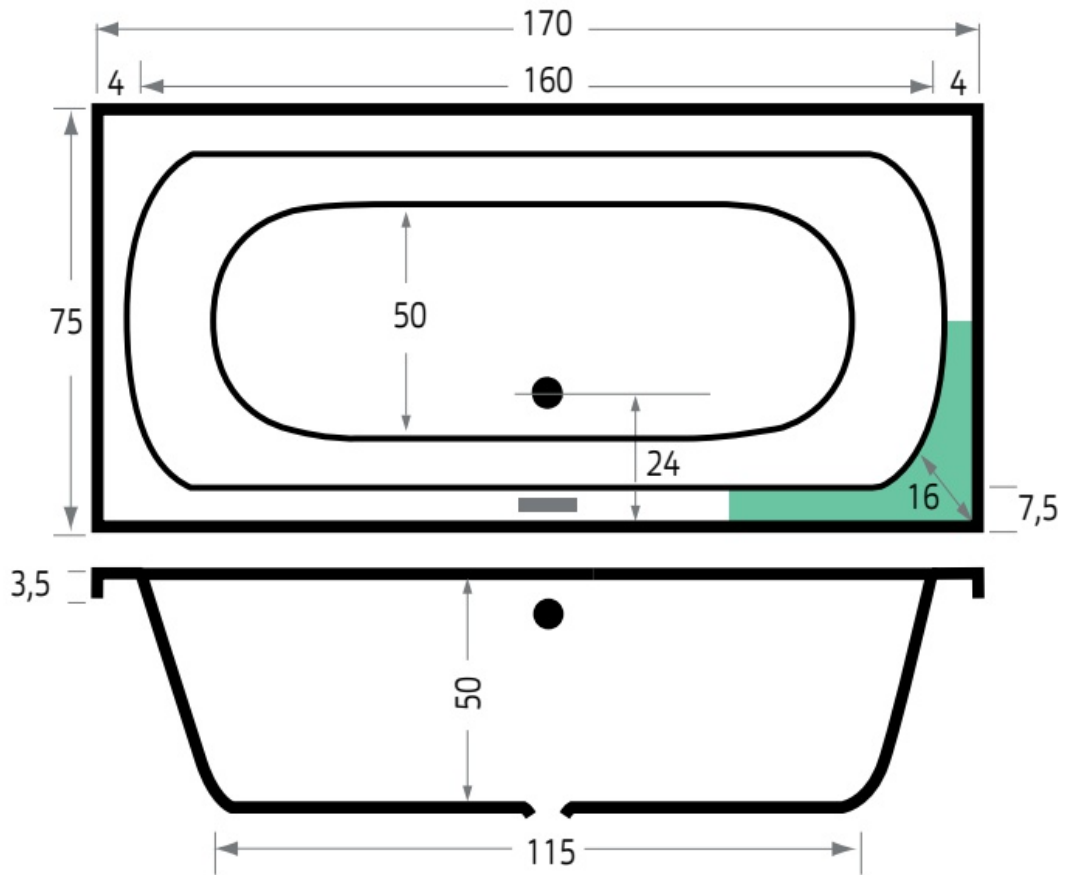

Maatvoering in cm.

Bonaire 6803	
Inbouwbad 180x80x44 cm	
Versie 1. 10-09-2021	

Maatvoering in cm.

Martinique 6811	
Inbouwbad 180x80x44 cm	
Versie 1. 10-09-2021	

Maatvoering in cm.

Bodysize 6973	
Inbouwbad 170x90x45 cm	
Versie 1. 10-09-2021	

Maatvoering in cm.

Bodysize 6974	
Inbouwbad 180x90x45 cm	
Versie 1. 10-09-2021	

Maatvoering in cm.

Bodysize 6975	
Inbouwbad 190x90x45 cm	
Versie 1. 10-09-2021	

Maatvoering in cm.

Aruba 6801	
Inbouwbad 170x75x45 cm	
Versie 1. 10-09-2021	

Maatvoering in cm.

Aruba 6891	
Inbouwbad 180x80x45 cm	
Versie 1. 10-09-2021	

Maatvoering in cm.

Aruba 6894	
Inbouwbad 190x80x45 cm	
Versie 1. 10-09-2021	

Maatvoering in cm.

Lagoon 6927	
Inbouwbad 170x75x50 cm	
Versie 1. 10-09-2021	

Maatvoering in cm.

Lagoon 6928	
Inbouwbad 180x80x50 cm	
Versie 1. 10-09-2021	

Maatvoering in cm.

Lagoon 6929	
Inbouwbad 190x90x50 cm	
Versie 1. 10-09-2021	

Maatvoering in cm.

Kristal 6984	
Inbouwbad 160x75x45 cm	
Versie 1. 10-09-2021	