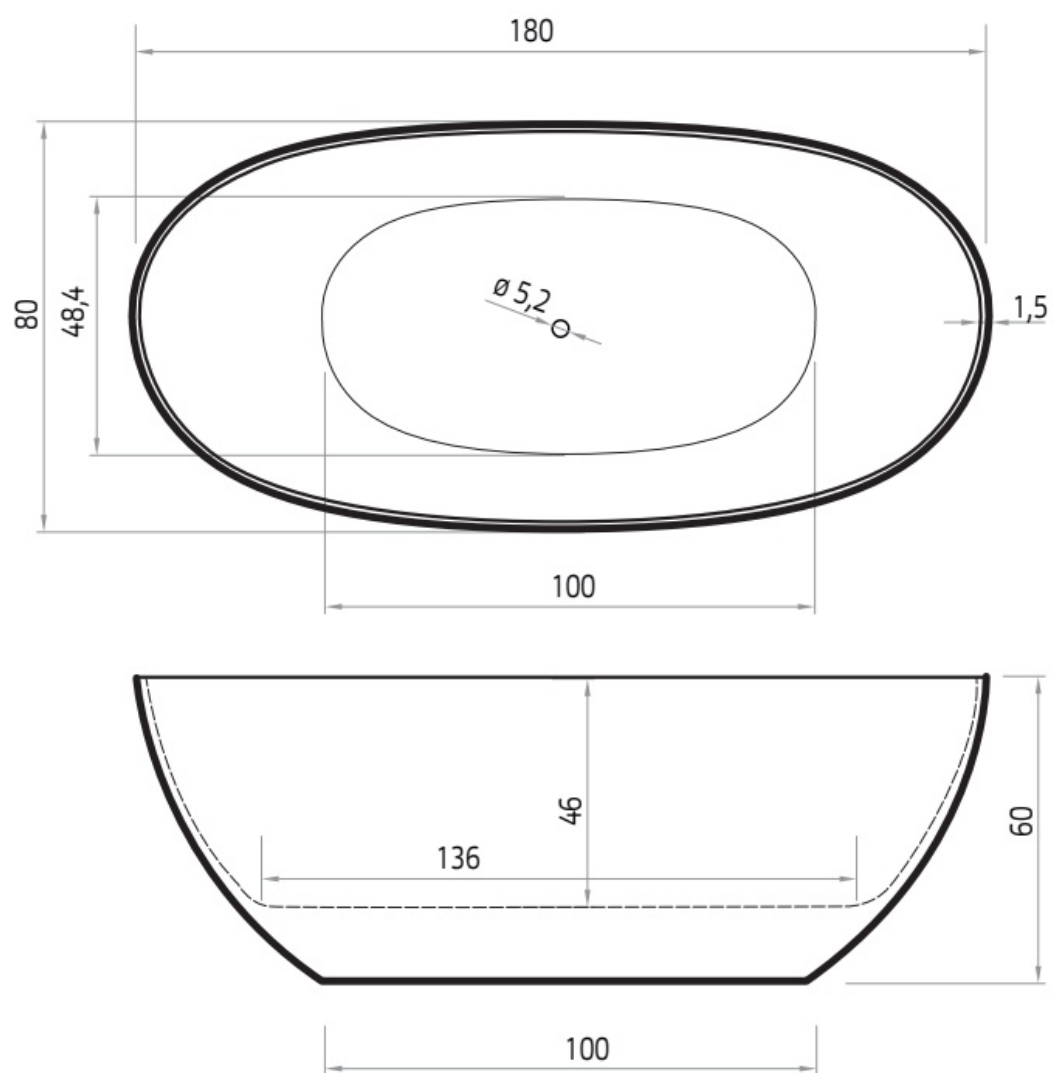

Maatvoering in cm.

Michelle | 8775 Solid Surface
Vrijstaand bad 180x80x60 cm
Versie 1. 10-09-2021