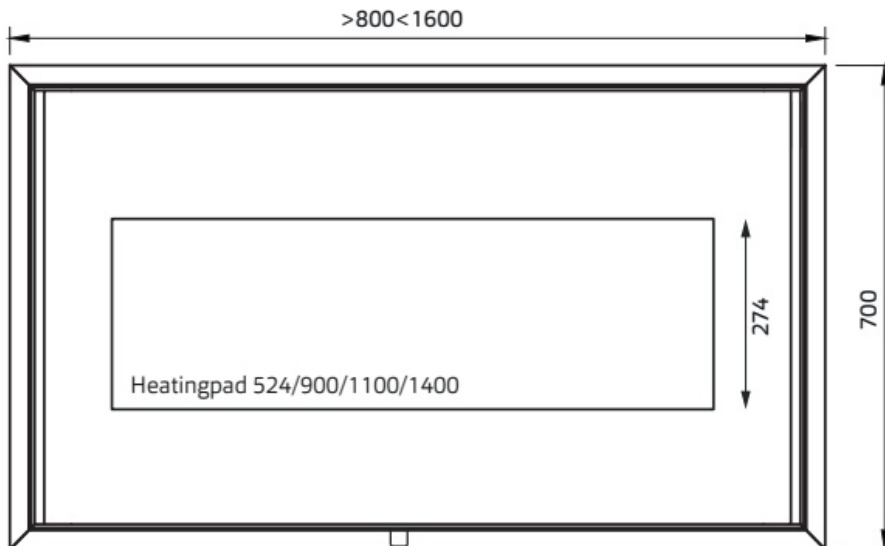

Maatvoering in mm.

Pacengo SPS7100 »SPS7160
Spiegel met rondom industrieel zwart frame
17-02-2022