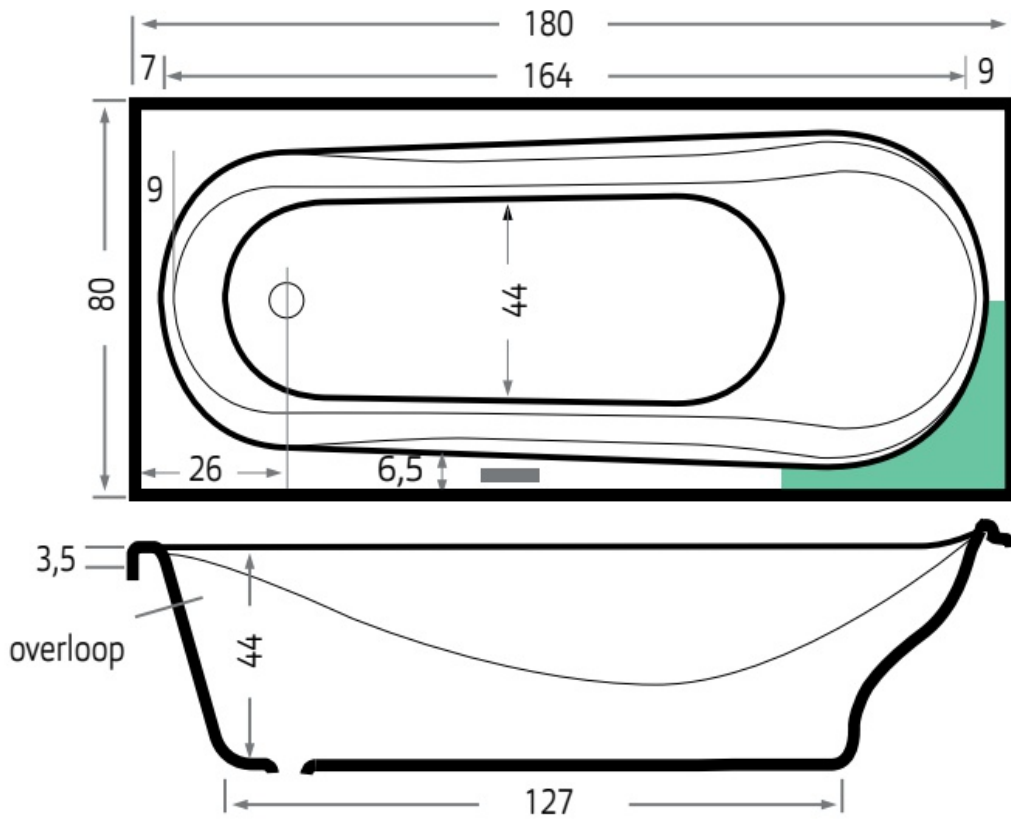

Maatvoering in cm.

Barbados 6827
Inbouwbad 180x80x45 cm
Versie 1. 10-09-2021

Maatvoering in cm.

Dominica 6817	
Inbouwbad 170x75x44 cm	
Versie 1. 10-09-2021	

Maatvoering in cm.

Curaçao 6802	
Inbouwbad 175x80x44 cm	
Versie 1. 10-09-2021	

Maatvoering in cm.

Bonaire 6803	
Inbouwbad 180x80x44 cm	
Versie 1. 10-09-2021	

Maatvoering in cm.

Martinique 6811	
Inbouwbad 180x80x44 cm	
Versie 1. 10-09-2021	

Maatvoering in cm.

Bodysize 6973	
Inbouwbad 170x90x45 cm	
Versie 1. 10-09-2021	