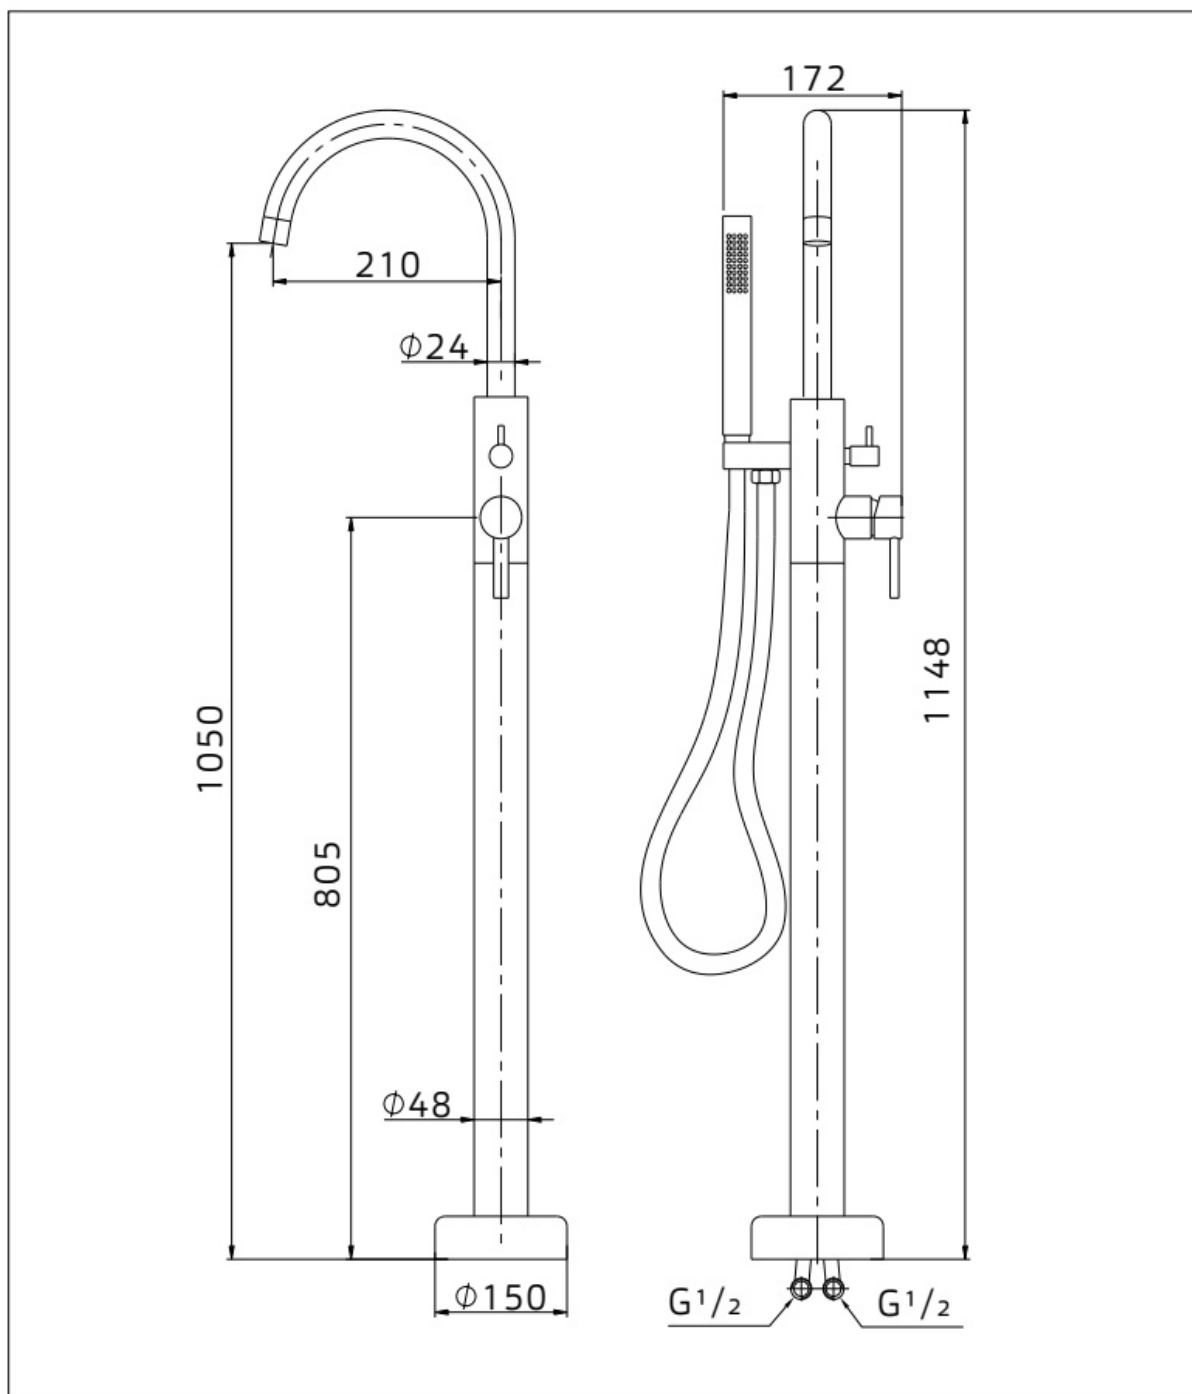

Maatvoering in mm.

DU3041	
Vrijstaande badkraan	
01-10-2021