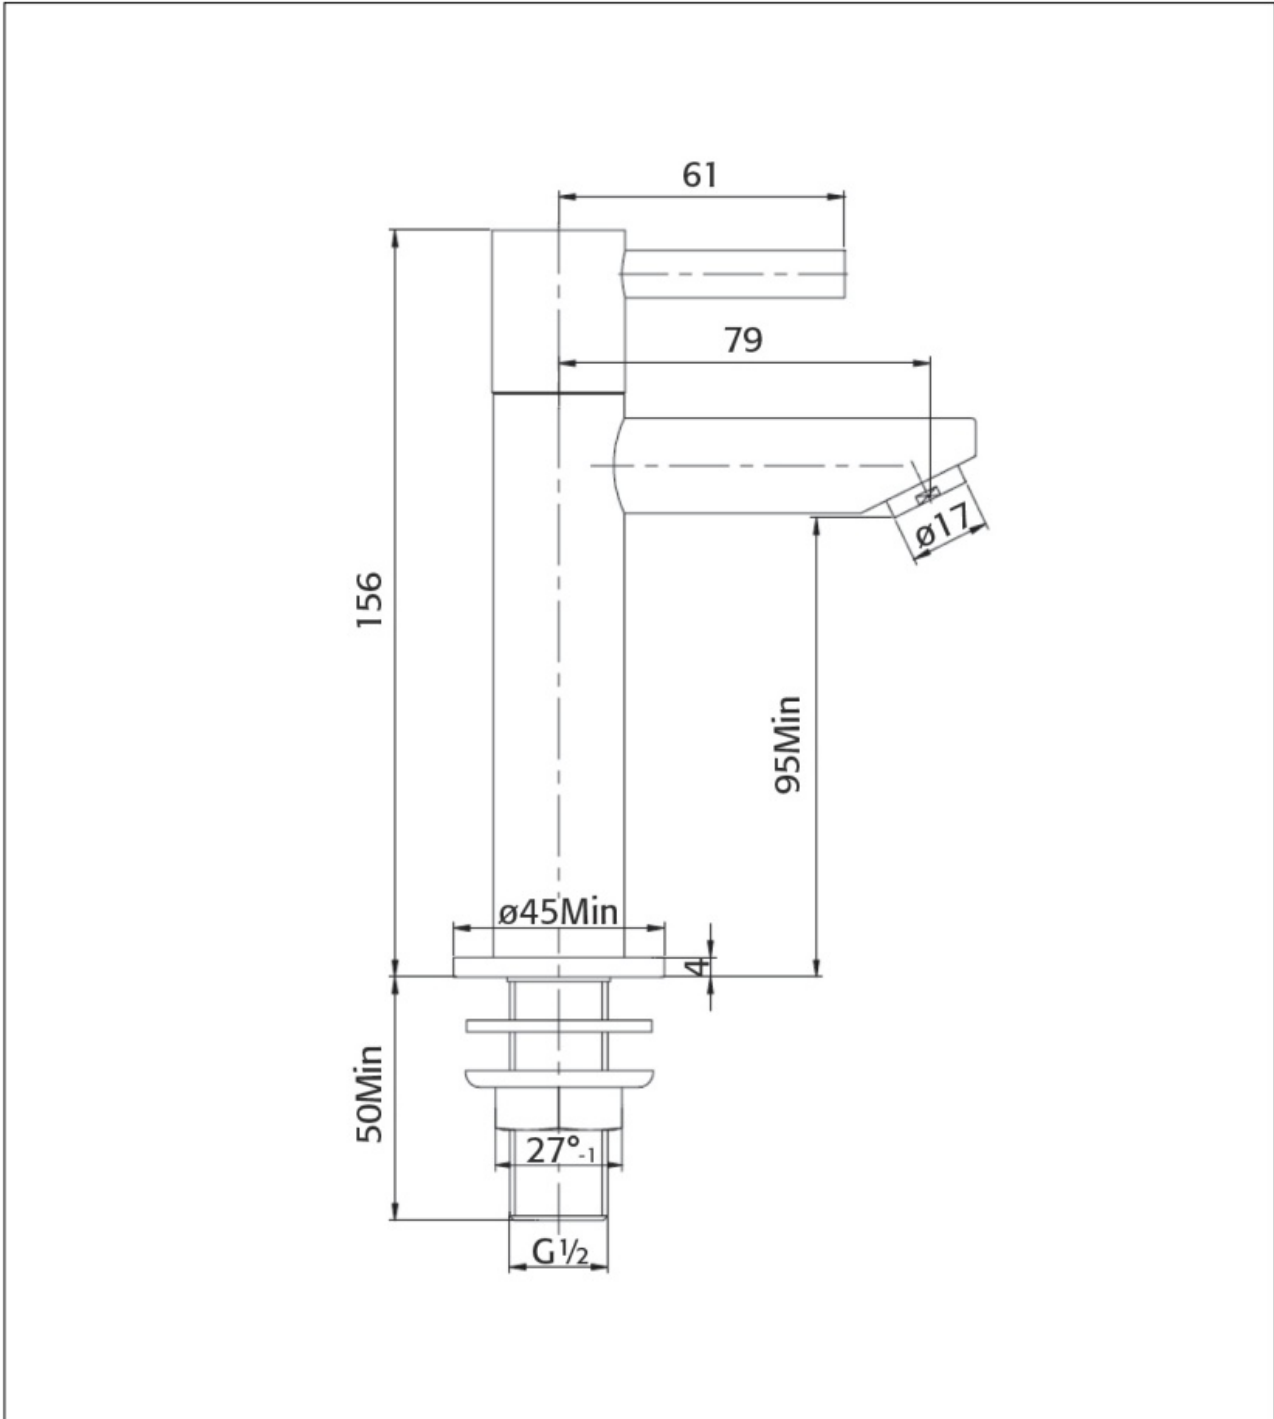

Maatvoering in mm.

DU3038	
Fontein kraan	
01-10-2021