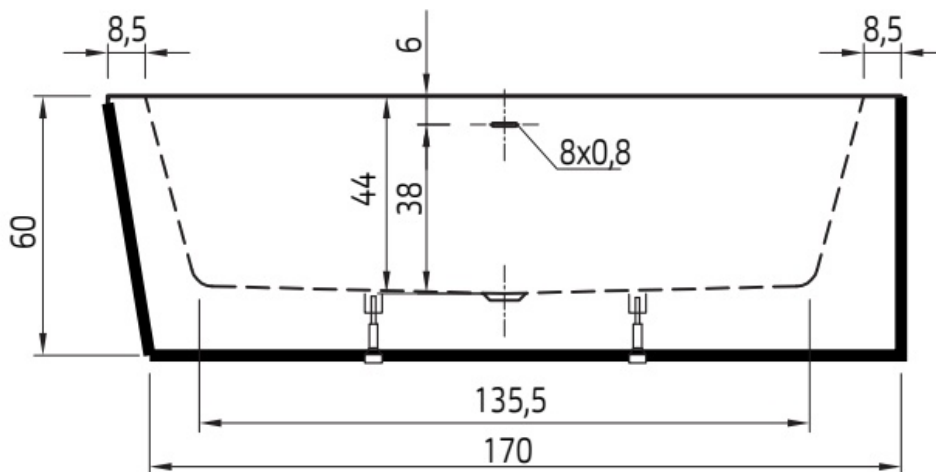

Maatvoering in cm.

Cindy 7038 Rechts	
Vrijstaand bad 155x75/55x60 cm	
Versie 1. 10-09-2021	

Maatvoering in cm.

Cindy 7039 Links	
Vrijstaand bad 155x75/55x60 cm	
Versie 1. 10-09-2021	

Maatvoering in cm.

Marina 7009
Vrijstaand bad 180x80x60 cm
Versie 1. 10-09-2021

Maatvoering in cm.

Charley 7005	
Vrijstaand bad 180x80x60 cm	
Versie 1. 10-09-2021	

Maatvoering in cm.

Charley hoek 7015 Rechts	
Vrijstaand bad 180x80x60 cm	
Versie 1. 10-09-2021	

Maatvoering in cm.

Charley hoek 7016 Links
Vrijstaand bad 180x80x60 cm
Versie 1. 10-09-2021