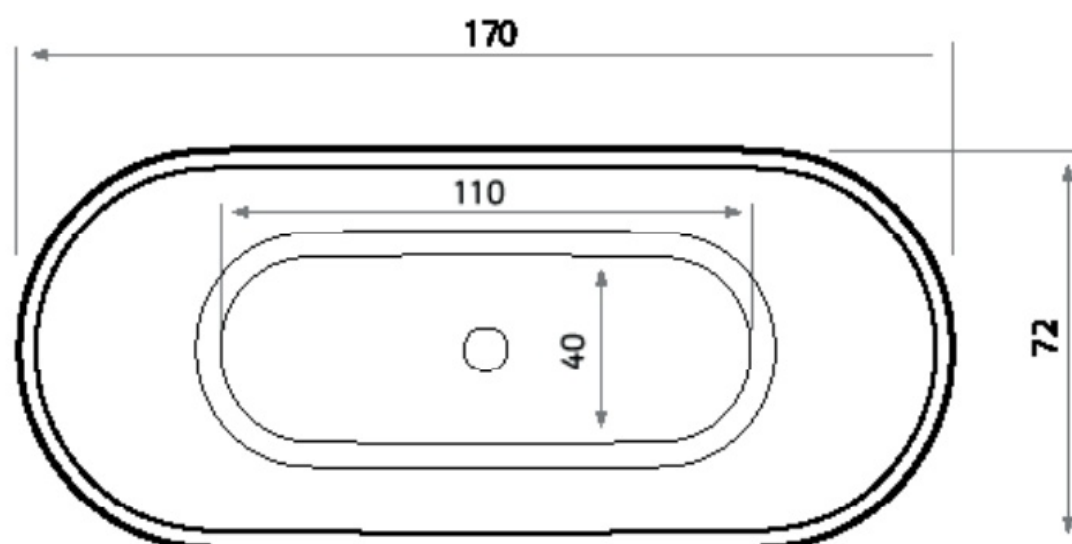

Maatvoering in cm.

Mauro 8531 Solid Surface
Vrijstaand bad 180x84x64 cm
Versie 1, 10-09-2021

Maatvoering in cm.

Humberto 8510 Solid Surface
Vrijstaand bad 170x72x63 cm
Versie 1, 10-09-2021

Maatvoering in cm.