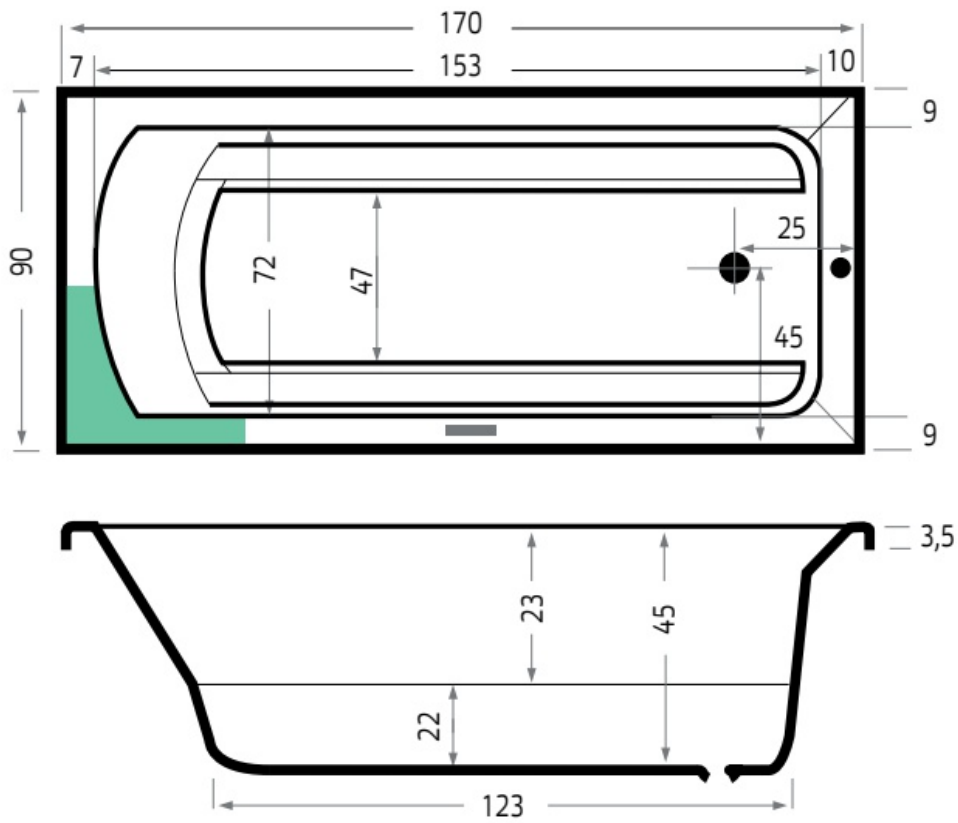

Maatvoering in cm.

Barbados 6827
Inbouwbad 180x80x45 cm
Versie 1. 10-09-2021

Maatvoering in cm.

Dominica 6817	
Inbouwbad 170x75x44 cm	
Versie 1. 10-09-2021	

Maatvoering in cm.

Curaçao 6802	
Inbouwbad 175x80x44 cm	
Versie 1. 10-09-2021	

Maatvoering in cm.

Bonaire 6803	
Inbouwbad 180x80x44 cm	
Versie 1. 10-09-2021	

Maatvoering in cm.

Martinique 6811	
Inbouwbad 180x80x44 cm	
Versie 1. 10-09-2021	

Maatvoering in cm.

Bodysize 6973	
Inbouwbad 170x90x45 cm	
Versie 1. 10-09-2021	