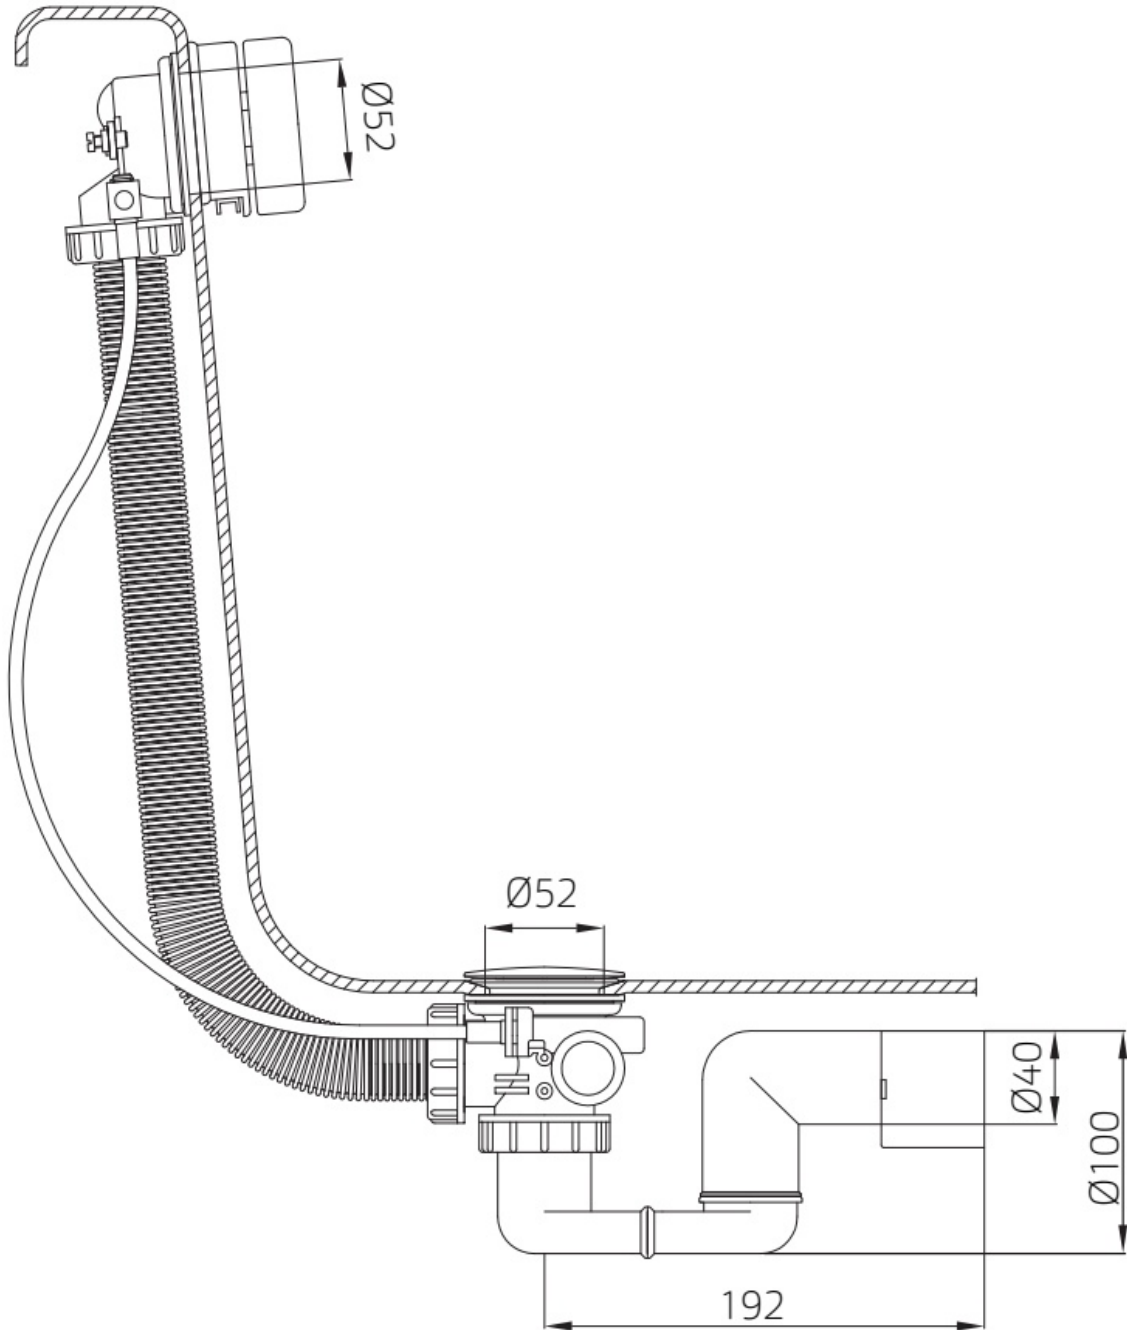

Maatvoering in mm.

BB122	
Luxe badafvoer/inloopcombinatie	
Versie 1. 10-09-2021