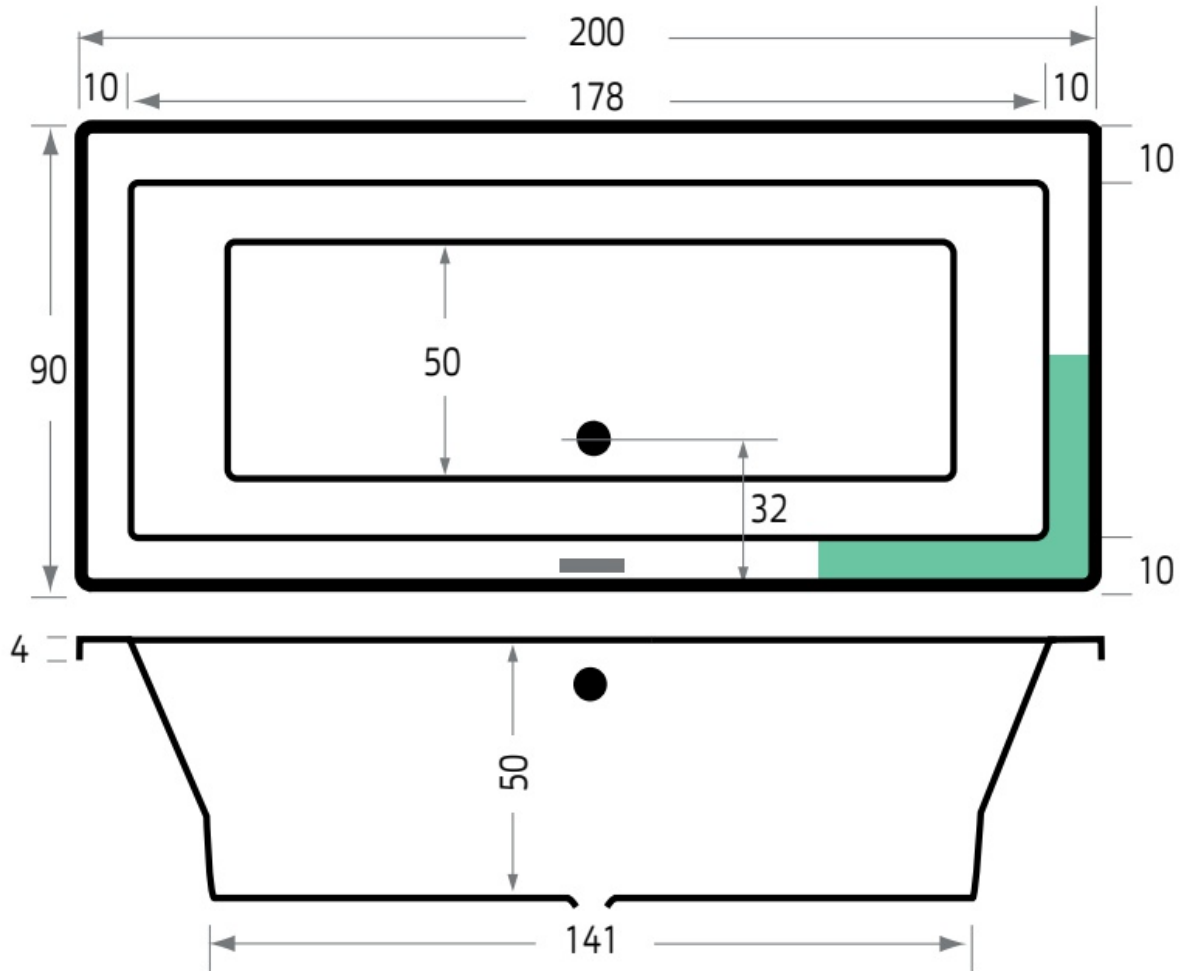

Maatvoering in cm.

Robijn 6988	
Inbouwbad 190x90x45 cm	
Versie 1. 10-09-2021	

Maatvoering in cm.

Society 6870
Inbouwbad 170x75x50 cm
Versie 1. 10-09-2021

Maatvoering in cm.

Society 6883	
Inbouwbad 175x80x50 cm	
Versie 1. 10-09-2021	

Maatvoering in cm.

Society 6853	
Inbouwbad 180x80x50 cm	
Versie 1. 10-09-2021	

Maatvoering in cm.

Society 6884	
Inbouwbad 180x90x50 cm	
Versie 1. 10-09-2021	

Maatvoering in cm.

Society 6924	
Inbouwbad 190x140x50 cm	
Versie 1. 10-09-2021	

Maatvoering in cm.

Society 6885	
Inbouwbad 190x80x50 cm	
Versie 1. 10-09-2021	

Maatvoering in cm.

Society 6854	
Inbouwbad 190x90x50 cm	
Versie 1. 10-09-2021	

Maatvoering in cm.

Society 6886	
Inbouwbad 200x90x50 cm	
Versie 1. 10-09-2021	