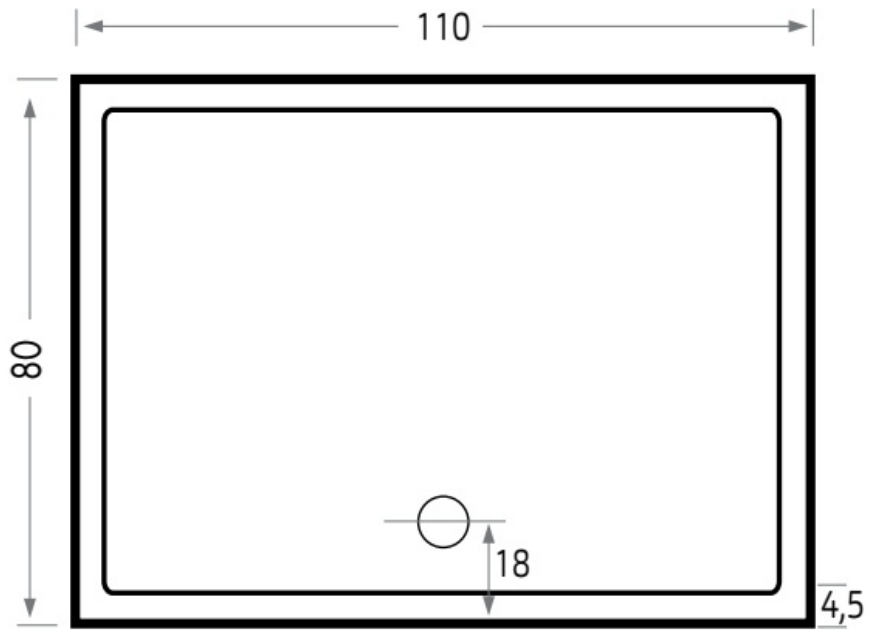

Maatvoering in cm.

6933 Mariana | 6633 Mariana Plus	
Douchebak 110x80 cm	
Versie 2. 16-05-2022