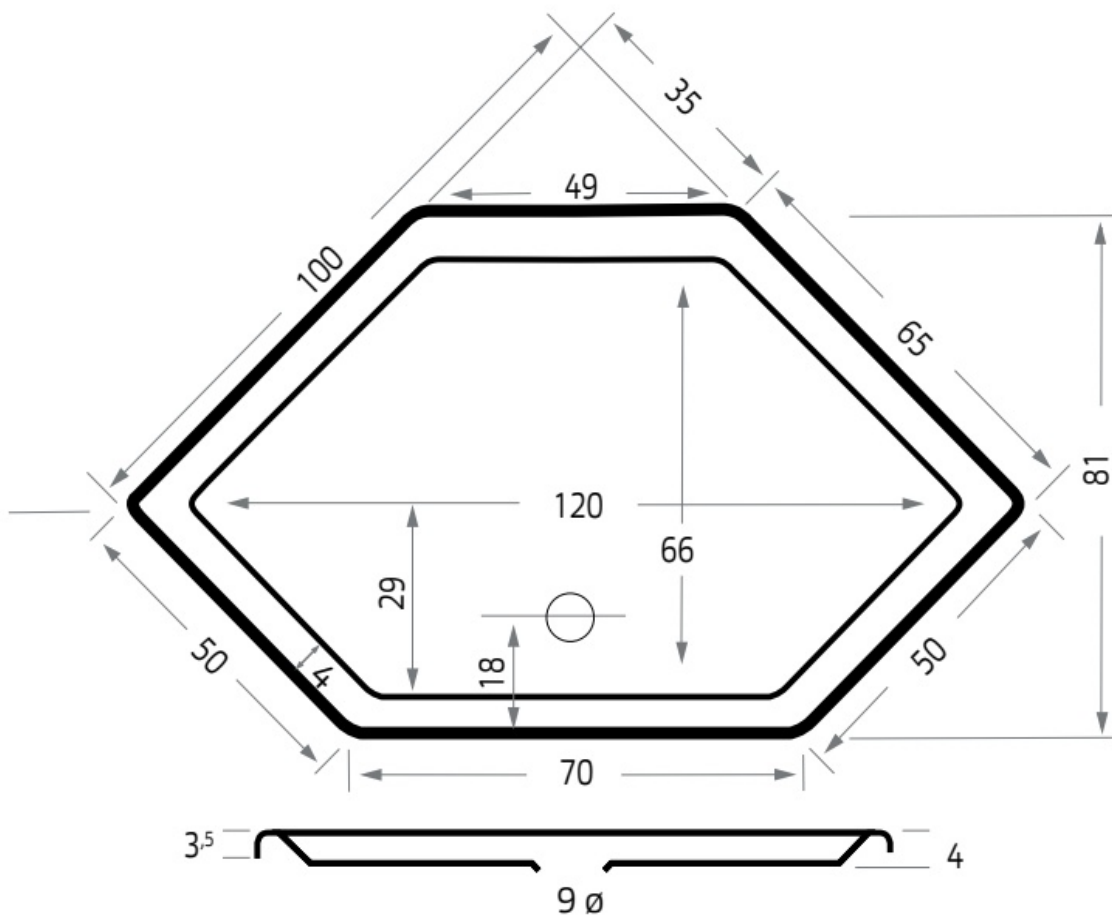

Maatvoering in cm.

6875 Society	
Douchebak 100x80 cm	
Versie 1. 10-09-2021	

Maatvoering in cm.

6876 Society	
Douchebak 100x100 cm	
Versie 1. 10-09-2021	

Maatvoering in cm.

6878 Society	
Douchebak 120x80 cm	
Versie 1. 10-09-2021	