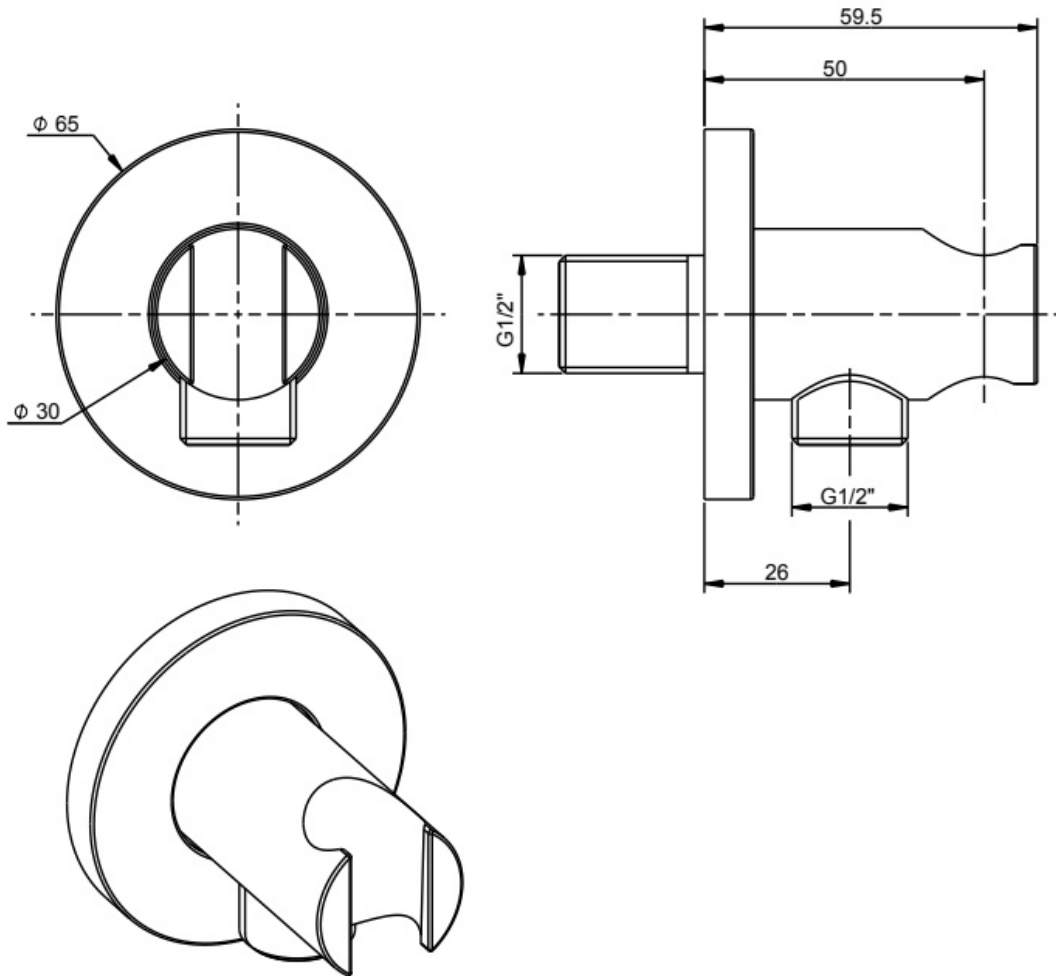

Maatvoering in mm.

PX204	
Handdouchehouder met wandinlaat	
Versie 1. 21-04-2022