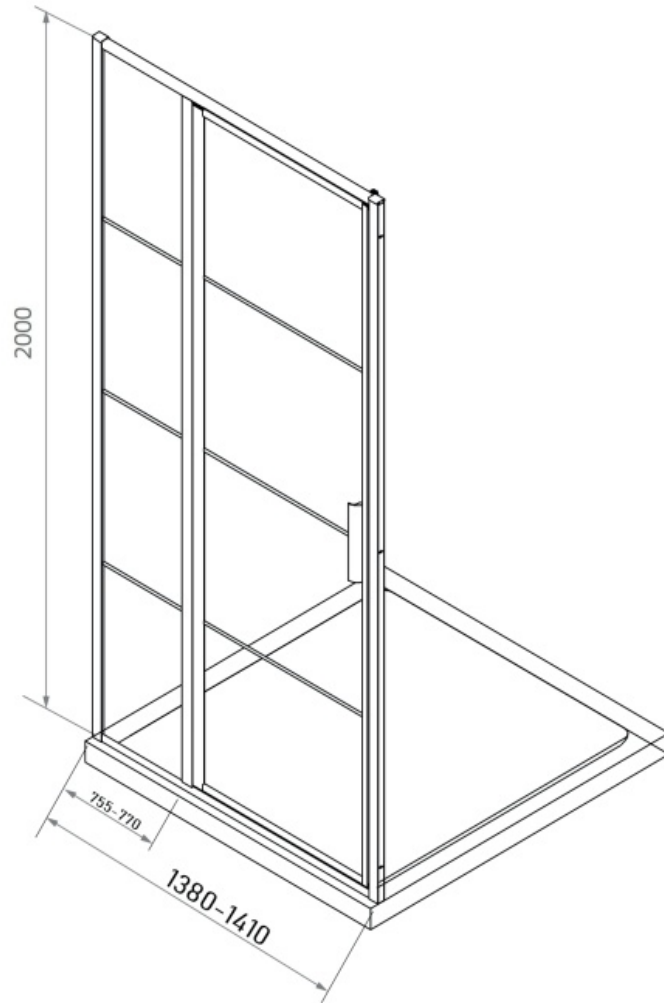

LP-707

Maatvoering in mm.

* Bij gebruik als hoekopstelling dient u 2,5 cm hier bij op te tellen voor het hoekprofiel.

LP-708 80x200

LP-710 100x200

LP-711 120x200

LP-712 140x200

LP-714 130x200