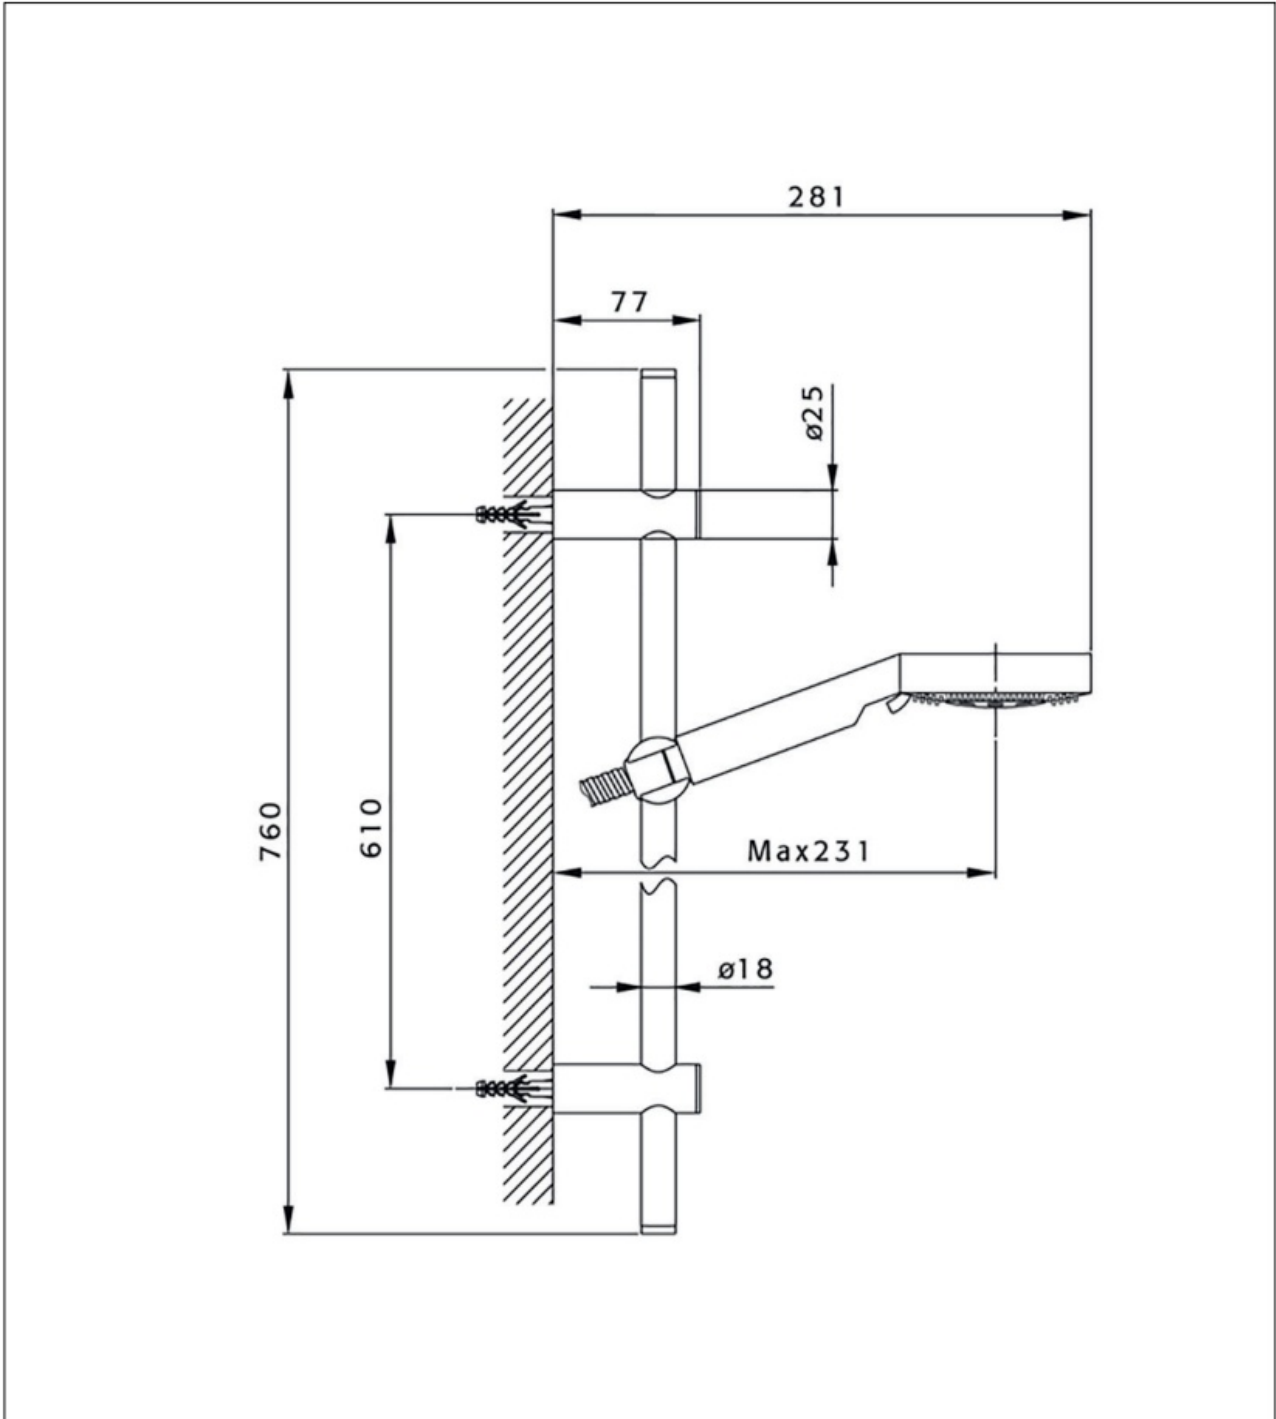

Maatvoering in mm.

PU5913	
Glijstangset	
01-10-2021