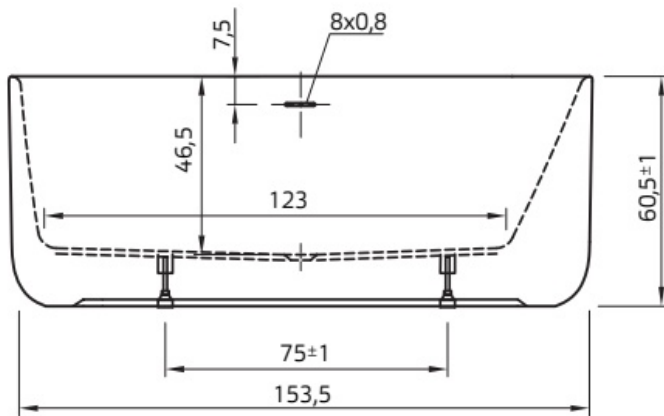

Maatvoering in cm.

Britt 7004
Vrijstaand bad 190x94x60 cm
Versie 1. 10-09-2021

Maatvoering in cm.

Britt 7018	
Vrijstaand bad 170x85x60 cm	
Versie 1. 10-09-2021	

Maatvoering in cm.

Noa 7008	
Vrijstaand bad 170x80x60 cm	
Versie 1. 10-09-2021	

Maatvoering in cm.

Cindy 7038 Rechts	
Vrijstaand bad 155x75/55x60 cm	
Versie 1. 10-09-2021	

Maatvoering in cm.

Cindy 7039 Links	
Vrijstaand bad 155x75/55x60 cm	
Versie 1. 10-09-2021	

Maatvoering in cm.

Marina 7009
Vrijstaand bad 180x80x60 cm
Versie 1. 10-09-2021