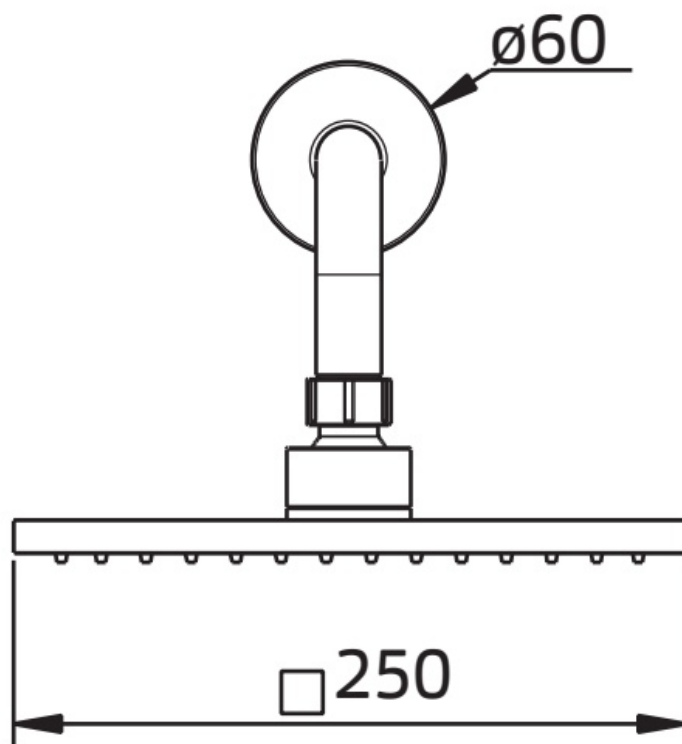

Maatvoering in mm.

7571
Regendouche vierkant 250x250 mm
01-10-2021