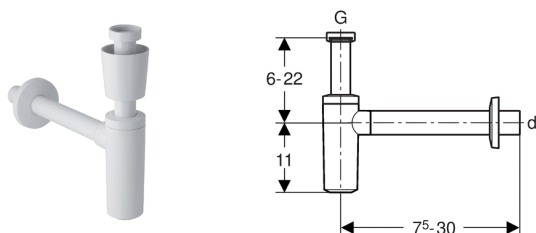

Siphon à tube plongeur Geberit pour lavabo, avec rosace de soupape, sortie horizontale

**Utilisation**

- Pour lavabos

Caractéristiques

- Qualité contrôlée selon EN 274-3
- Matière synthétique
- Résistant à la corrosion

Livré avec

- Rosace de bonde
- Rosace murale

Assortiment

| N° d'art. | Couleur / surface | d, ø [mm] | G ["] |
|--------------|-------------------|-----------|-------|
| 151.034.11.1 | Blanc alpin | 32 | 1 1/4 |
| 151.035.11.1 | Blanc alpin | 40 | 1 1/4 |