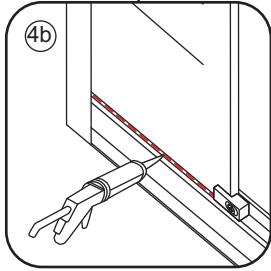

INSTALLATIE VOORSCHRIFT

ECO 1/4 RONDE DOUCHECABINE met profiel

900x900x1900mm

(885-900) x (885-900) x 1900mm

1

3

X8
3x10

5

X4
4x8

X8
4x10

Voorzie alleen de buitenzijde van de cabine van siliconenkit.