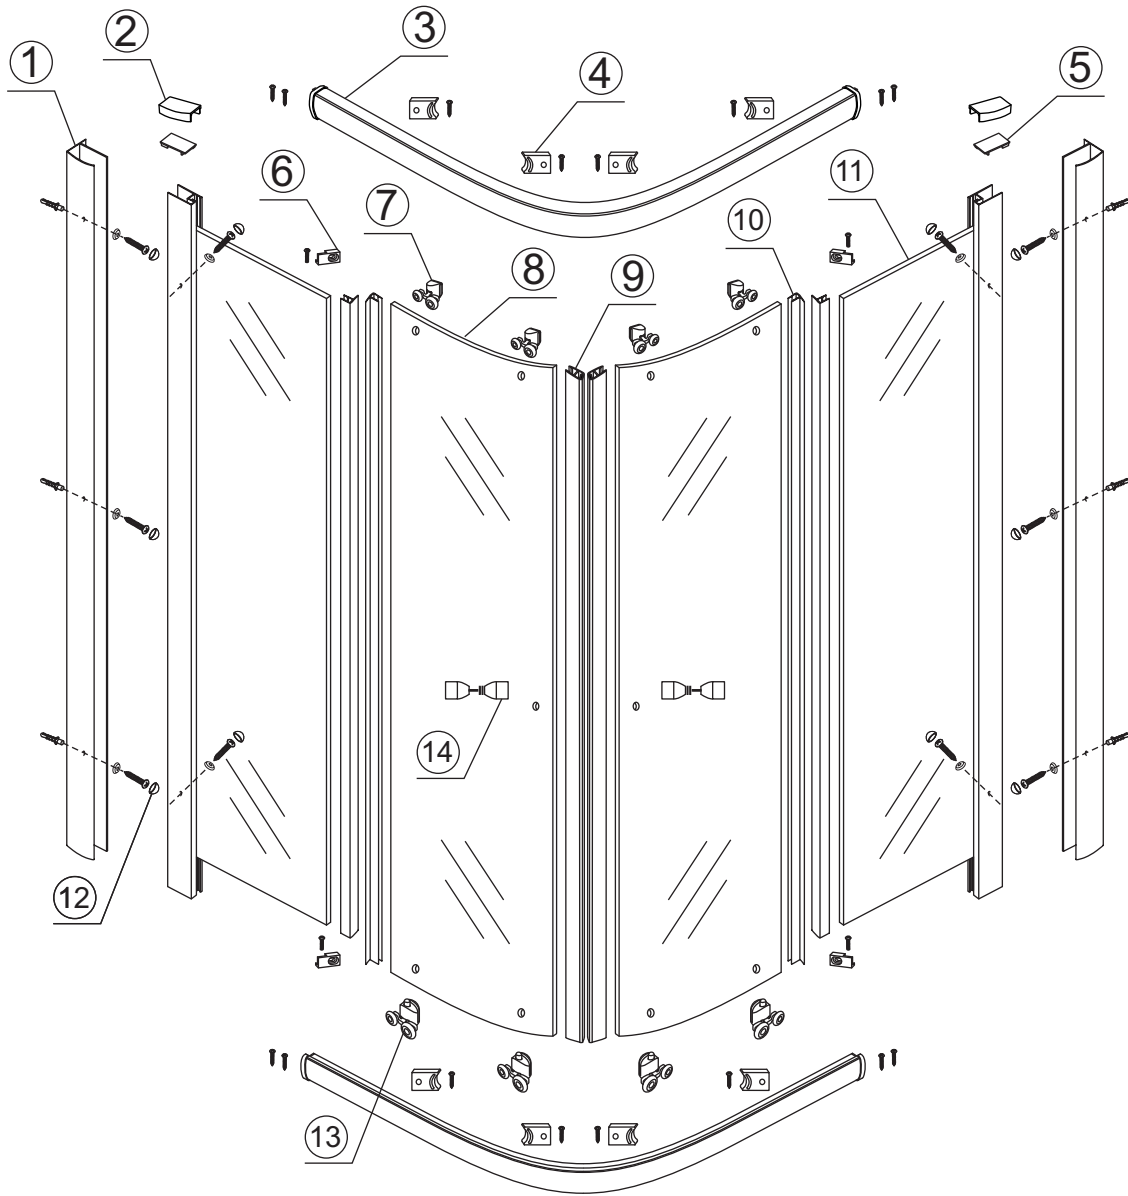

INSTALLATIE VOORSCHRIFT

ECO 1/4 RONDE DOUCHECABINE met profiel

900x900x1900mm

(885-900) x (885-900) x 1900mm

1

3

X8
3x10

5

X4
4x8

X8
4x10

Voorzie alleen de buitenzijde van de cabine van siliconenkit.