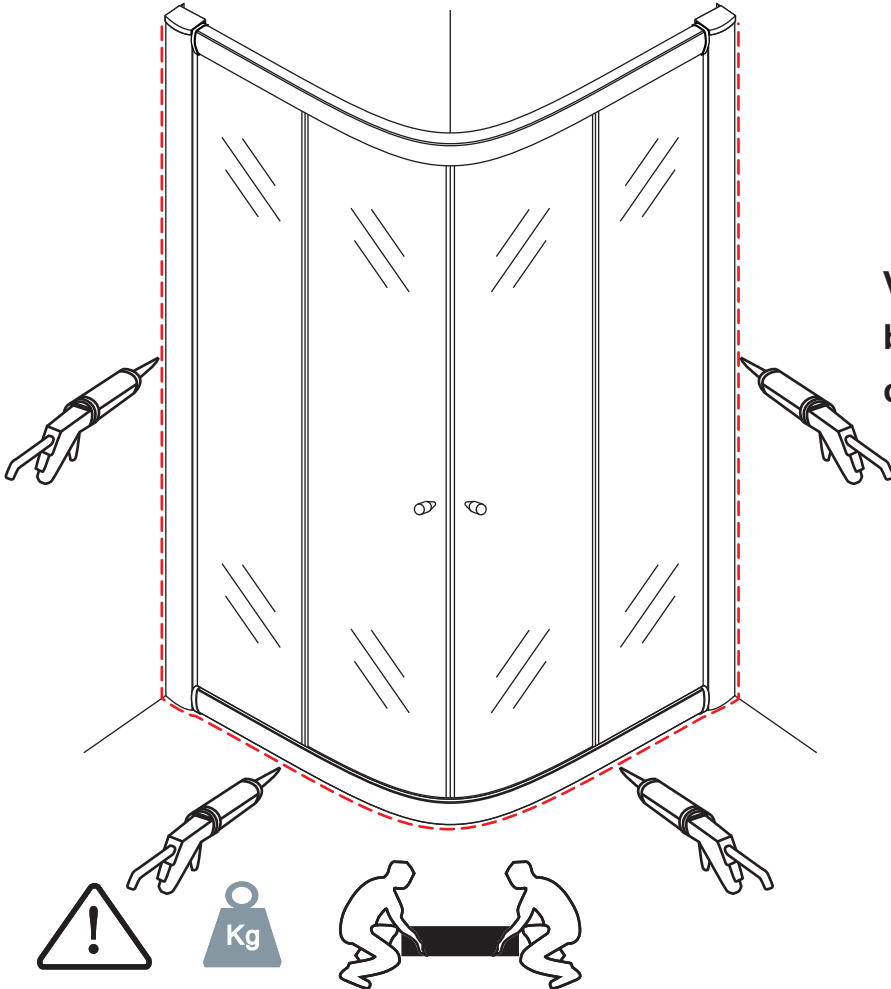

INSTALLATIE VOORSCHRIFT

ECO 1/4 RONDE DOUCHECABINE met profiel

900x900x1900mm

(885-900) x (885-900) x 1900mm

1

3

X8
3x10

5

X4
4x8

X8
4x10

Voorzie alleen de buitenzijde van de cabine van siliconenkit.