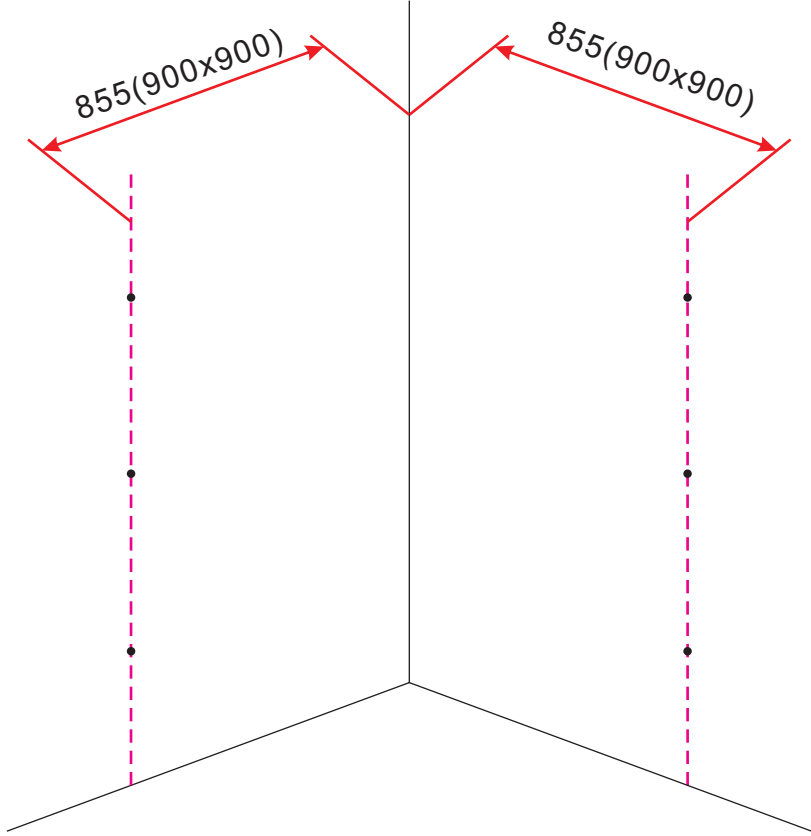

INSTALLATIE VOORSCHRIFT

ECO 1/4 RONDE DOUCHECABINE met profiel

900x900x1900mm

(885-900) x (885-900) x 1900mm

1

3

X8
3x10

5

X4
4x8

X8
4x10

Voorzie alleen de buitenzijde van de cabine van siliconenkit.