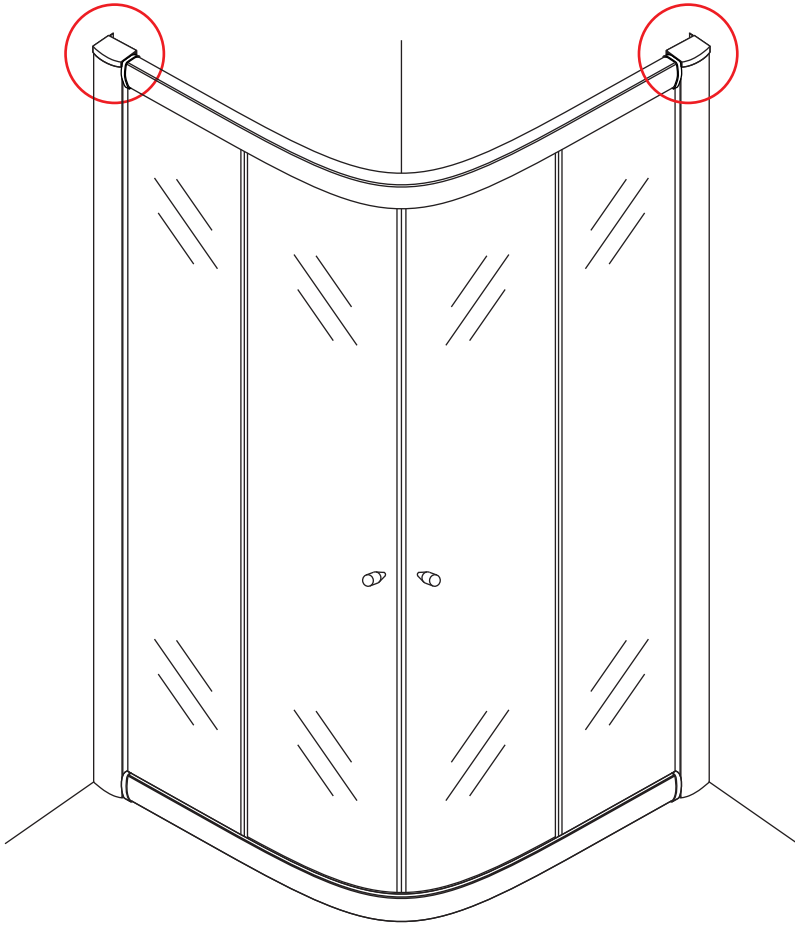

INSTALLATIE VOORSCHRIFT

ECO 1/4 RONDE DOUCHECABINE met profiel

900x900x1900mm

(885-900) x (885-900) x 1900mm

1

3

X8
3x10

5

X4
4x8

X8
4x10

Voorzie alleen de buitenzijde van de cabine van siliconenkit.