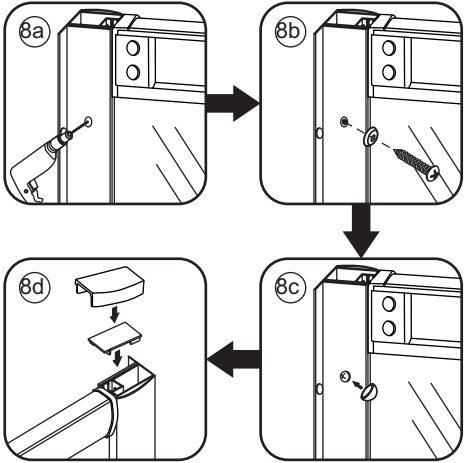

INSTALLATIE VOORSCHRIFT

ECO 1/4 RONDE DOUCHECABINE met profiel

900x900x1900mm

(885-900) x (885-900) x 1900mm

1

3

X8
3x10

5

X4
4x8

X8
4x10

Voorzie alleen de buitenzijde van de cabine van siliconenkit.