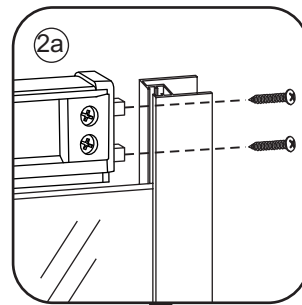

INSTALLATIE VOORSCHRIFT

ECO 1/4 RONDE DOUCHECABINE met profiel

900x900x1900mm

(885-900) x (885-900) x 1900mm

1

3

X8
3x10

5

X4
4x8

X8
4x10

Voorzie alleen de buitenzijde van de cabine van siliconenkit.