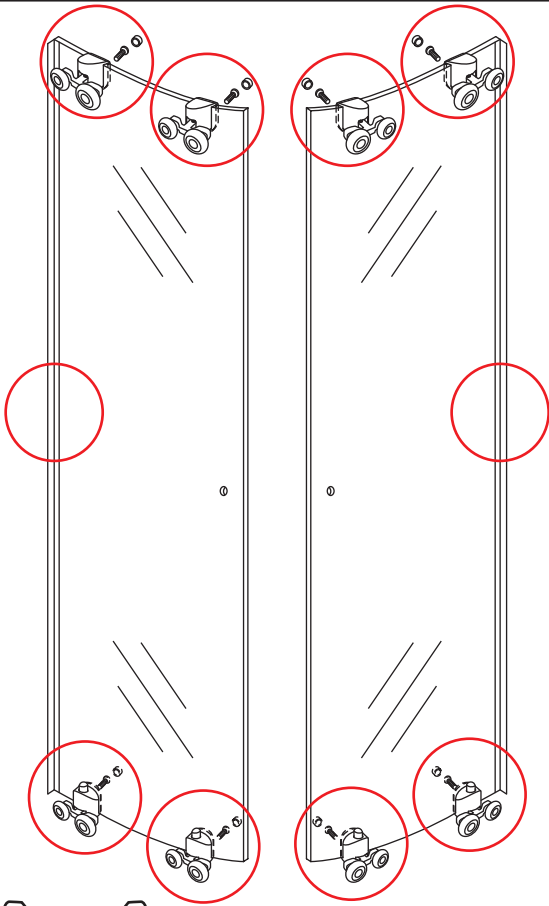

INSTALLATIE VOORSCHRIFT

ECO 1/4 RONDE DOUCHECABINE met profiel

900x900x1900mm

(885-900) x (885-900) x 1900mm

1

3

X8
3x10

5

X4
4x8

X8
4x10

Voorzie alleen de buitenzijde van de cabine van siliconenkit.