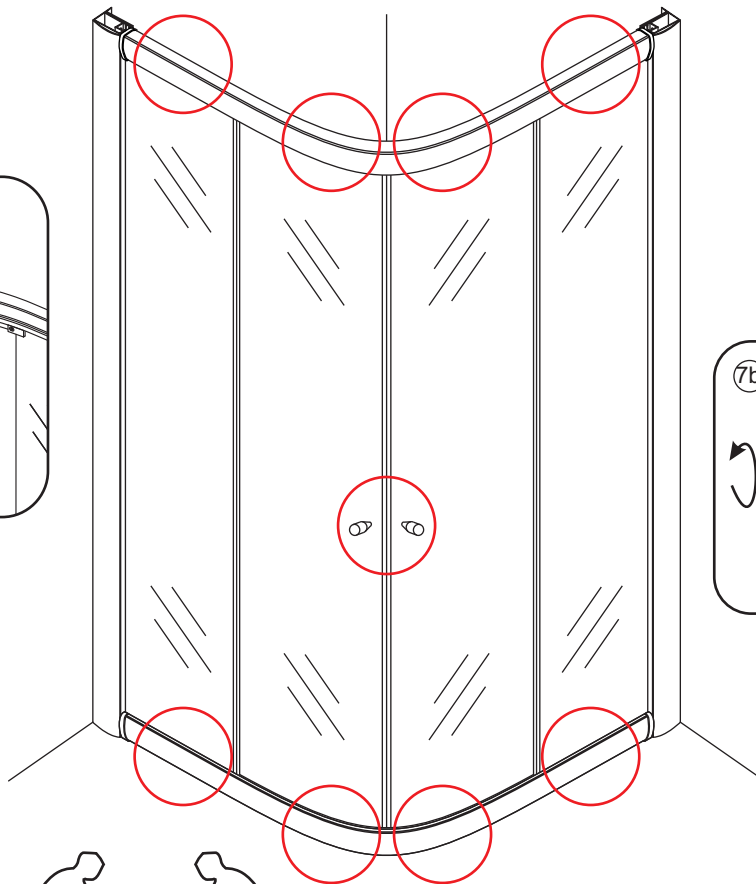

INSTALLATIE VOORSCHRIFT

ECO 1/4 RONDE DOUCHECABINE met profiel

900x900x1900mm

(885-900) x (885-900) x 1900mm

1

3

X8
3x10

5

X4
4x8

X8
4x10

Voorzie alleen de buitenzijde van de cabine van siliconenkit.