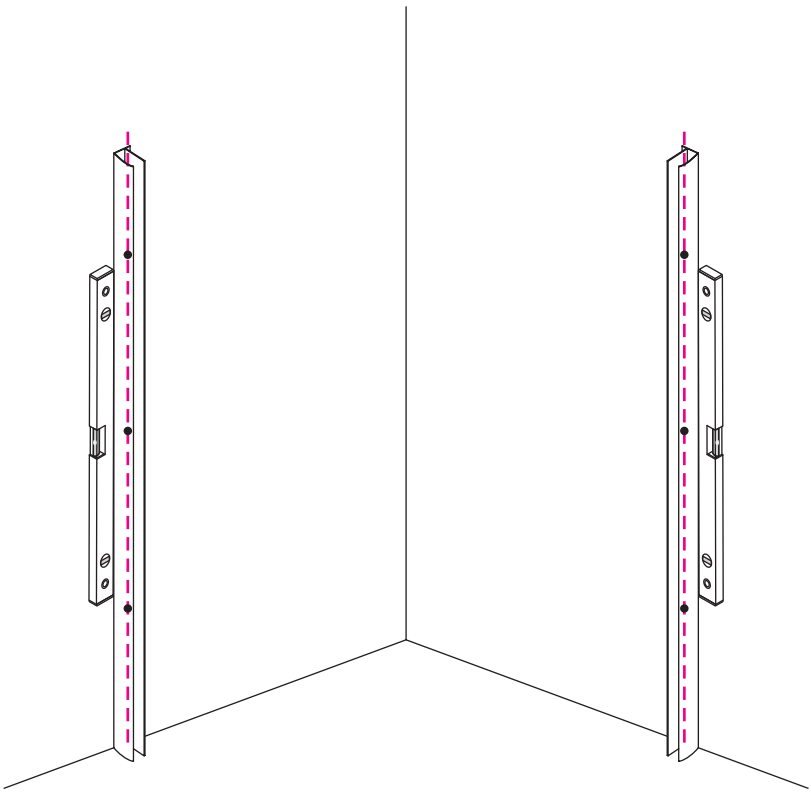

INSTALLATIE VOORSCHRIFT

ECO 1/4 RONDE DOUCHECABINE met profiel

900x900x1900mm

(885-900) x (885-900) x 1900mm

1

3

X8
3x10

5

X4
4x8

X8
4x10

Voorzie alleen de buitenzijde van de cabine van siliconenkit.