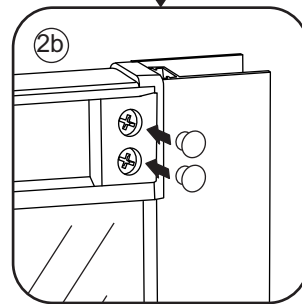

INSTALLATIE VOORSCHRIFT

ECO 1/4 RONDE DOUCHECABINE met profiel

900x900x1900mm

(885-900) x (885-900) x 1900mm

1

3

X8
3x10

5

X4
4x8

X8
4x10

Voorzie alleen de buitenzijde van de cabine van siliconenkit.