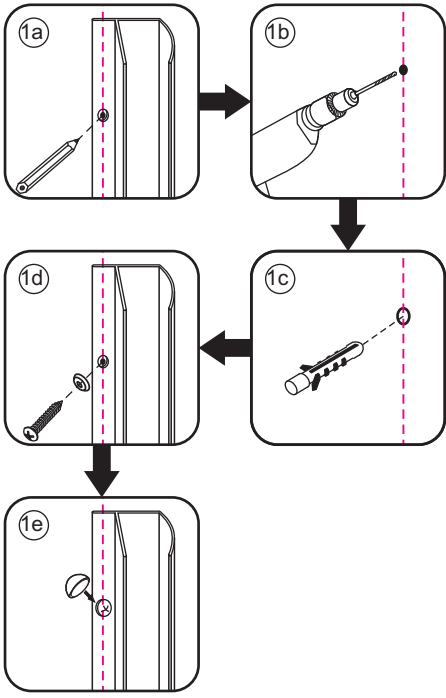

INSTALLATIE VOORSCHRIFT

ECO 1/4 RONDE DOUCHECABINE met profiel

900x900x1900mm

(885-900) x (885-900) x 1900mm

1

3

X8
3x10

5

X4
4x8

X8
4x10

Voorzie alleen de buitenzijde van de cabine van siliconenkit.