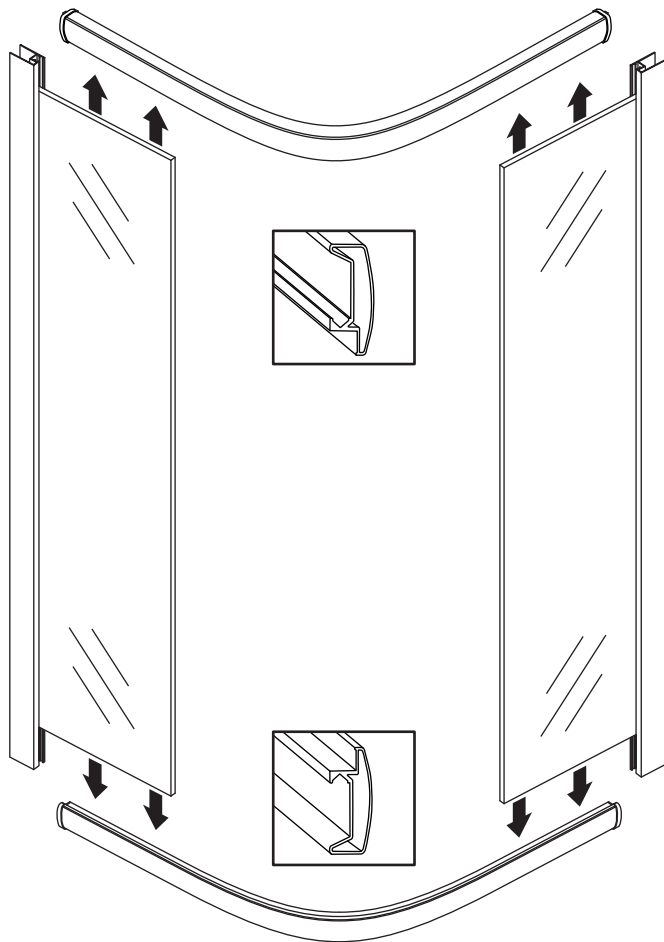

INSTALLATIE VOORSCHRIFT

ECO 1/4 RONDE DOUCHECABINE met profiel

900x900x1900mm

(885-900) x (885-900) x 1900mm

1

3

X8
3x10

5

X4
4x8

X8
4x10

Voorzie alleen de buitenzijde van de cabine van siliconenkit.