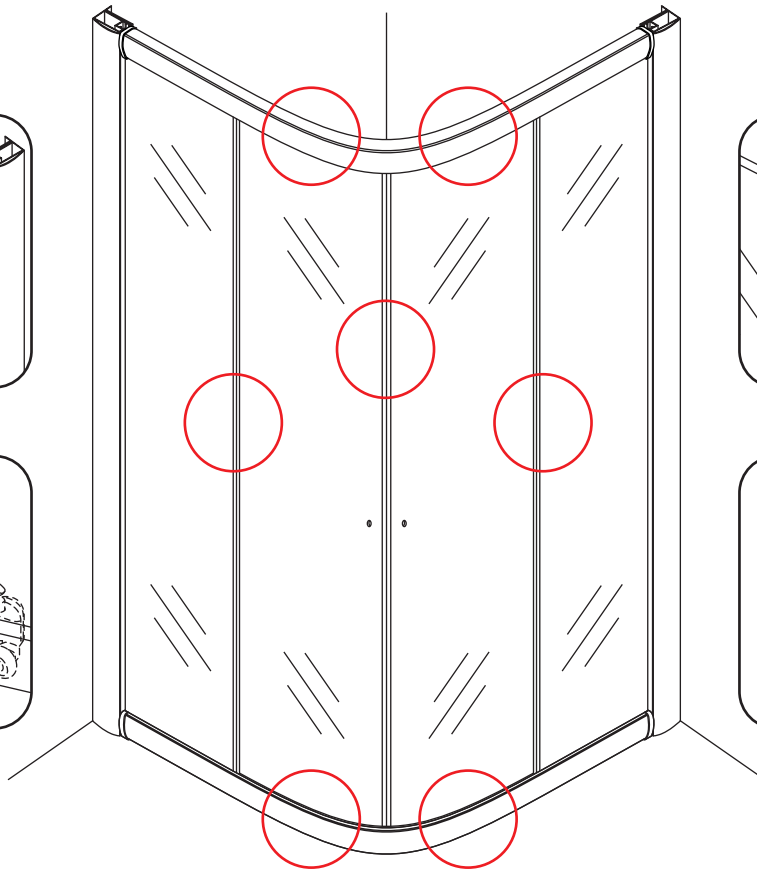

INSTALLATIE VOORSCHRIFT

ECO 1/4 RONDE DOUCHECABINE met profiel

900x900x1900mm

(885-900) x (885-900) x 1900mm

1

3

X8
3x10

5

X4
4x8

X8
4x10

Voorzie alleen de buitenzijde van de cabine van siliconenkit.