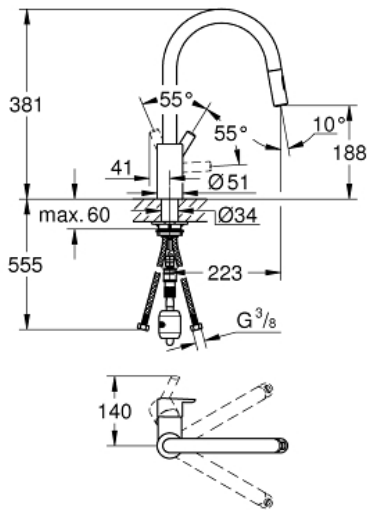

FEEL
Keukenmengkraan
MODEL # 31486DC1

GROHE nv – sa
Leuvensesteenweg 369 | 1932 Zaventem
T: 02/223 17 60 | E-mail: info.be@grohe.com

Pure Freude
an Wasser

GROHE

Productnaam:
FEEL
Keukenmengkraan

Productomschrijving:

hoge uitloop

ééngatsmontage

GROHE SilkMove 35 mm cartouche

met keramische schijven

GROHE StarLight schitterende afwerking

GROHE EasyDock: Na gebruik van de uittrekbare sproeier glijdt deze gemakkelijk terug naar zijn basispositie

GROHE Zero gescheiden waterwegen – lood- en nikkelvrij uittrekbare sproeier (**2 straalsoorten**)

omstelling: laminaire straal/**SpeedClean** sproeistraal

variabel instelbare debietbegrenzer

draaibare buisuitloop

rotatie van uitloop: 360°

terugslagklep

flexibele aansluitslangen

GROHE Quickfix snelle en eenvoudige montage

Kleur:

□ 31486DC1 supersteel