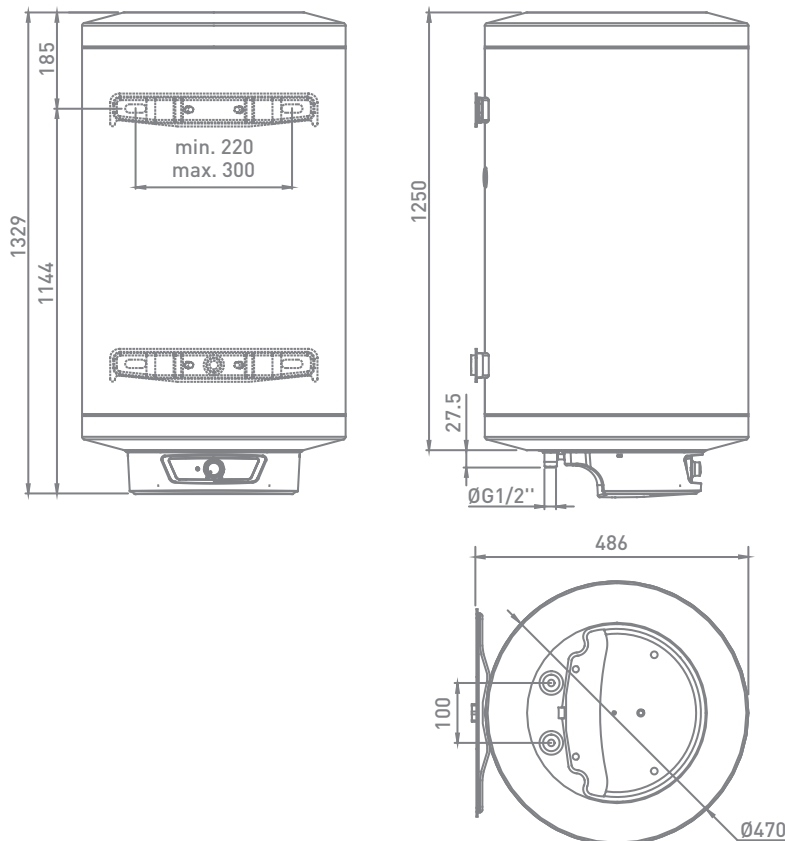

REFERENTIE RÉFÉRENCE	291108
INHOUD LITRAGE	150L
WEERSTAND RÉSISTANCE	NATTE WEERSTAND RÉSISTANCE BLINDÉE
VERMOGEN PUISSANCE	2000W
ENERGIEKLASSE LABEL ÉNERGETIQUE	C
TAPPROFIEL PROFIL DE SOUTIRAGE	XL
MODEL MODÈLE	MUURMODEL VERTICAAL MODÈLE MURAL VERTICAL
SPANNING VOLTAGE	230 V MONO
WATERDRUK MAX PRESSION EAU MAX	8 BAR
STROOMSTERKTE AMPÉRAGE	8,7A
OPWARMTIJD TEMPS DE CHAUFFE ΔT = 50°K	4H09MIN
GEWICHT KG POIDS KG	35
ISOLATIEFOAM MOUSSE D'ISOLATION	ISOLATIE: 0% CFK POLYURETHAAN ISOLATION: 0% CFK POLYURÉTHANE
ONDERHOUDSCOËFFICIËNT COEFFICIENT D'ENTRETIEN KWH/24H	1,43
MATERIE KUIP MATIÈRE DE LA CUVE	STAAL GEËMAILLEERD ACIER ÉMAILLÉ
BESCHERMINGSKLASSE CLASSE DE PROTECTION	IP24
KEURNORM CERTIFICAT	CE
GARANTIE KUIP GARANTIE CUVE	5 JAAR / ANS
GARANTIE ELEKTRONICA GARANTIE ELECTRO	5 JAAR / ANS
AANSLUITING WATER CONNEXION D'EAU	1/2"