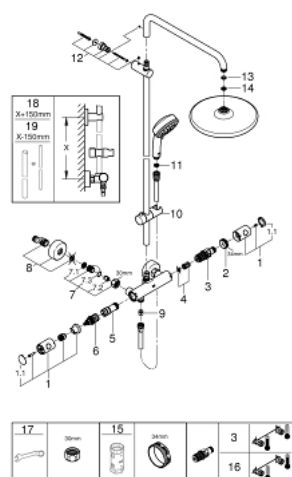

26 670 000 TEMPESTA DOUCHESYSTEEM DOUCHESYSTEEM MET THERMOSTATISCHE MENGKRAAN

RESERVEONDERDELEN

1. 1: Metalen greep (Bestelnummer 47984000)
   - 1.1: Afdekkapje (Bestelnummer 6458500M)
   - 2: Bevestigingsring (Bestelnummer 47743000)
   - 3: Thermo element 1/2" (Bestelnummer 47439000)
   - 4: Geluiddemper (Bestelnummer 47398000)
   - 5: Waterdoorvoer (Bestelnummer 47751000)
   - 6: Aquadimmer (Bestelnummer 12433000)
   - 7: Terugslagklep set (Bestelnummer 47189000)
   - 7.1: Vuilfilter (Bestelnummer 0726400M)
   - 7.2: Terugslagklep set (Bestelnummer 08565000)
   - 7.3: O-Ring Ø17 x Ø2 (Bestelnummer 0305500M)
   - 8: S-koppeling (Bestelnummer 12662000)
   - 9: Terugslagklep set (Bestelnummer 08565000)
   - 10: Glijstuk (Bestelnummer 12140000)
   - 11: Zeef (Bestelnummer 0700200M)
   - 12: Glijstanghouder (Bestelnummer 48423000)
   - 13: Dichting Ø18,5 x Ø12 x 2 (Bestelnummer 0138900M)
   - 14: Zeef (Bestelnummer 48007000)
   - 15: Pijpsleutel (Bestelnummer 19332000)*
   - 16: GROHE TurboStat kardoos 1/2" (Bestelnummer 47175000)*
   - 17: Speciale sleutel (Bestelnummer 19377000)*
   - 18: Douchepijp voor douchesysteem (Bestelnummer 48053000)*
   - 19: Douchepijp voor douchesysteem (Bestelnummer 48054000)*
2. Optionele accessoires