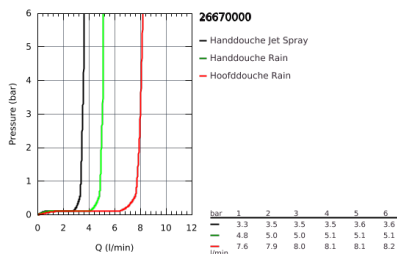

26 670 000 TEMPESTA DOUCHESYSTEEM DOUCHESYSTEEM MET THERMOSTATISCHE MENGKRAAN

PRODUCTOMSCHRIJVING

- bestaande uit:
 - - horizontaal draaibare douchearm 390 mm
 - - opbouw thermostaat met Aquadimmerfunctie,
 - voor wisseling tussen hoofd- en handdouche
 - hoofddouche Tempesta 250 (26 666)
- Straalsoorten:
 - 1 straal: **Rain**
 - hoofddouche met witte achterkant
 - met kogelgewricht
 - draaihoek $\pm 10^\circ$
 - **GROHE EcoJoy** maximale doorstroming 9,5 l/min
 - handdouche Tempesta Cosmopolitan 100 (27 571 001)
 - 2 stralen:
 - Rain, Jet
 - **GROHE EcoJoy**: maximale doorstroming: 5,7 l/min.
 - in hoogte verstelbaar via glij-element
- doucheslang, 1750 mm 1/2" x 1/2" (28 410)
- **GROHE EcoJoy** waterbesparende technologie
- **GROHE TurboStat**: 2x sneller en 2x nauwkeuriger de gewenste temperatuur
- **GROHE SafeStop**: instelknop met veiligheidsblokkering bij 38°C
- **GROHE SafeStop Plus** optionele temperatuurbegrenzer op 43°C
- **GROHE DreamSpray**: optimaal straalpatroon
- **GROHE StarLight** schitterende chromoafwerking
- **SpeedClean** antikalksysteem
- **Inner WaterGuide**: geïsoleerd waterkanaal voor een langere levensduur
- **TwistFree** voorkomt het verdraaien van de slang
- geschikt voor combiketels met minimale capaciteit 18kW/h
- functioneert vanaf een minimale doorstroming van 7 l/min.
- optionele upgrade: **GROHE EasyReach** tray (26 362)
- **professionele versie**