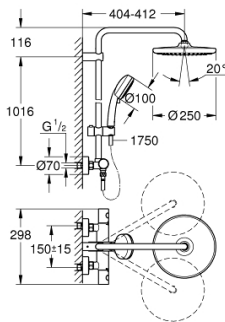

26 670 000 TEMPESTA DOUCHESYSTEEM DOUCHESYSTEEM MET THERMOSTATISCHE MENGKRAAN

PRODUCTOMSCHRIJVING

- bestaande uit:
 - - horizontaal draaibare douchearm 390 mm
 - - opbouw thermostaat met Aquadimmerfunctie,
 - voor wisseling tussen hoofd- en handdouche
 - hoofddouche Tempesta 250 (26 666)
- Straalsoorten:
 - 1 straal: **Rain**
 - hoofddouche met witte achterkant
 - met kogelgewricht
 - draaihoek $\pm 10^\circ$
 - **GROHE EcoJoy** maximale doorstroming 9,5 l/min
 - handdouche Tempesta Cosmopolitan 100 (27 571 001)
 - 2 stralen:
 - Rain, Jet
 - **GROHE EcoJoy**: maximale doorstroming: 5,7 l/min.
 - in hoogte verstelbaar via glij-element
- doucheslang, 1750 mm 1/2" x 1/2" (28 410)
- **GROHE EcoJoy** waterbesparende technologie
- **GROHE TurboStat**: 2x sneller en 2x nauwkeuriger de gewenste temperatuur
- **GROHE SafeStop**: instelknop met veiligheidsblokkering bij 38°C
- **GROHE SafeStop Plus** optionele temperatuurbegrenzer op 43°C
- **GROHE DreamSpray**: optimaal straalpatroon
- **GROHE StarLight** schitterende chromoafwerking
- **SpeedClean** antikalksysteem
- **Inner WaterGuide**: geïsoleerd waterkanaal voor een langere levensduur
- **TwistFree** voorkomt het verdraaien van de slang
- geschikt voor combiketels met minimale capaciteit 18kW/h
- functioneert vanaf een minimale doorstroming van 7 l/min.
- optionele upgrade: **GROHE EasyReach** tray (26 362)
- **professionele versie**