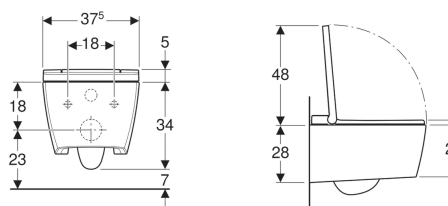

Geberit AquaClean Sela complete hang-wc

Gebruiksdoelen

- Voor comfortabel wc-gebruik
- Voor de verzorgende reiniging met water van de anale en vaginale zone

Eigenschappen

- Anale douche met WhirlSpray-douchetechnologie
- Aparte Ladydouchekop in beschermde rustpositie
- Temperatuur van douchewater instelbaar
- Douchestraalsterkte instelbaar in vijf standen
- Douchearm positioneerbaar in vijf standen
- Oscillerende douche (automatisch vooruit en achteruit bewegen van de douchearm) instelbaar
- Automatische voor- en nareiniging van douchekop met vers water
- Ontkalkingsprogramma
- Wc-pot zonder spoelrand met TurboFlush-spoeltechniek
- Diepspoel-wc met speciaal KeraTect-glazuur
- Gebruikersdetectie
- Wc-bril en wc-deksel met SoftClosing
- Wc-deksel met SoftOpening
- Activering van het oriëntatielicht door middel van helderheidssensor
- Oriëntatielicht instelbaar in zeven kleuren
- Functies en instellingen met afstandsbediening
- Vier gebruikersprofielen programmeerbaar
- Met Geberit AquaClean app compatibel
- Aansluiting aan de watertoevoer links aan de zijkant, verdoken achter keramische wc-pot
- Aansluiting (stekker met een 3-adrige soepele kabel met beschermmantel) aan het elektriciteitsnet, aan de rechterzijde, verdoken achter de wc-pot
- Externe aansluiting aan de watertoevoer, links aan de zijkant met toebehoren mogelijk
- Externe aansluiting aan het elektriciteitsnet, aan de rechterzijde, met stopcontact mogelijk
- Goedkeuring volgens (DIN) EN 1717 / (DIN) EN 13077

Leveringsomvang

- Set voor aansluiting aan de watertoevoer voor Geberit Sigma inbouwspoelreservoir 12 cm en Geberit Omega inbouwspoelreservoir 12 cm, inbouwhoogte 112 cm
- Cilindrische elektrische stekker voor aansluiting aan het elektriciteitsnet
- Geluidsisolatieset
- Beschermplaatje tegen opspattend water
- Ontkalkingsmiddel 125 ml
- Reinigungsset
- Aansluitset voor wc, ø 90 mm
- Afstandsbediening met muurhouder en batterij CR2032
- Bevestigingsmateriaal