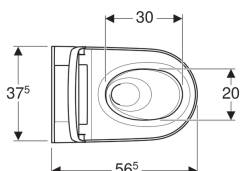

Geberit AquaClean Sela complete hang-wc

Gebruiksdoelen

- Voor comfortabel wc-gebruik
- Voor de verzorgende reiniging met water van de anale en vaginale zone

Eigenschappen

- Anale douche met WhirlSpray-douchetechnologie
- Aparte Ladydouchekop in beschermde rustpositie
- Temperatuur van douchewater instelbaar
- Douchestraalsterkte instelbaar in vijf standen
- Douchearm positioneerbaar in vijf standen
- Oscillerende douche (automatisch vooruit en achteruit bewegen van de douchearm) instelbaar
- Automatische voor- en nareiniging van douchekop met vers water
- Ontkalkingsprogramma
- Wc-pot zonder spoelrand met TurboFlush-spoeltechniek
- Diepspoel-wc met speciaal KeraTect-glazuur
- Gebruikersdetectie
- Wc-bril en wc-deksel met SoftClosing
- Wc-deksel met SoftOpening
- Activering van het oriëntatielicht door middel van helderheidssensor
- Oriëntatielicht instelbaar in zeven kleuren
- Functies en instellingen met afstandsbediening
- Vier gebruikersprofielen programmeerbaar
- Met Geberit AquaClean app compatibel
- Aansluiting aan de watertoevoer links aan de zijkant, verdoken achter keramische wc-pot
- Aansluiting (stekker met een 3-adrige soepele kabel met beschermmantel) aan het elektriciteitsnet, aan de rechterzijde, verdoken achter de wc-pot
- Externe aansluiting aan de watertoevoer, links aan de zijkant met toebehoren mogelijk
- Externe aansluiting aan het elektriciteitsnet, aan de rechterzijde, met stopcontact mogelijk
- Goedkeuring volgens (DIN) EN 1717 / (DIN) EN 13077

Leveringsomvang

- Set voor aansluiting aan de watertoevoer voor Geberit Sigma inbouwspoelreservoir 12 cm en Geberit Omega inbouwspoelreservoir 12 cm, inbouwhoogte 112 cm
- Cilindrische elektrische stekker voor aansluiting aan het elektriciteitsnet
- Geluidsisolatieset
- Beschermplaatje tegen opspattend water
- Ontkalkingsmiddel 125 ml
- Reinigungsset
- Aansluitset voor wc, ø 90 mm
- Afstandsbediening met muurhouder en batterij CR2032
- Bevestigingsmateriaal