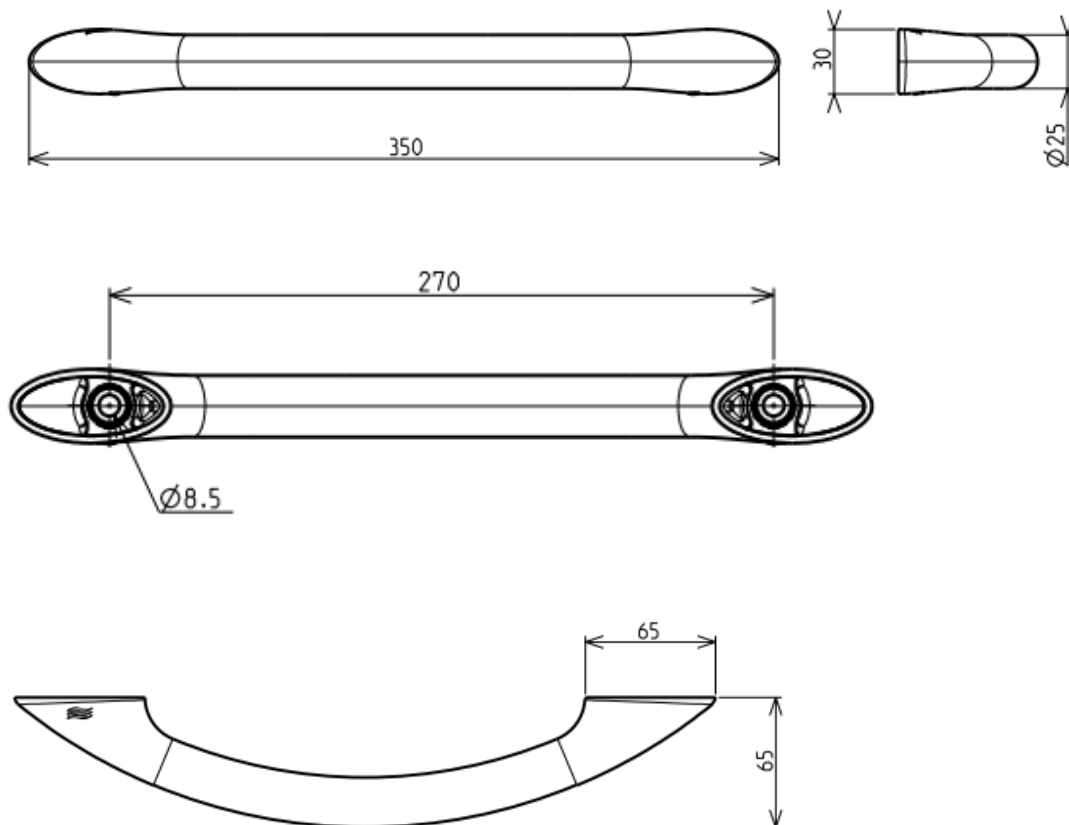

**SANO+ – HANDGREEP DESIGN KORT**

**SKU 215761**

**DIMENSIONS:**      **Lengte: 350 mm**  
                              **Breedte: 30 mm**  
                              **Diepte: 65 mm**

<b>Materiaal</b>	<b>Messing</b>
<b>Kleur</b>	<b>Chroom</b>
<b>Bevestigings</b>	<b>Wandmontage</b>
<b>Kenmerken</b>	<b>Bevestigingsmateriaal inbegrepen</b>
<b>Diameter buis</b>	<b>25 mm</b>
<b>Afstand naar muur</b>	<b>65 mm</b>
<b>Materiaal rozas</b>	<b>Zinc</b>
<b>Diameter rozas</b>	<b>8.5 mm</b>
<b>Materiaal vijzen</b>	<b>AISI 304</b>