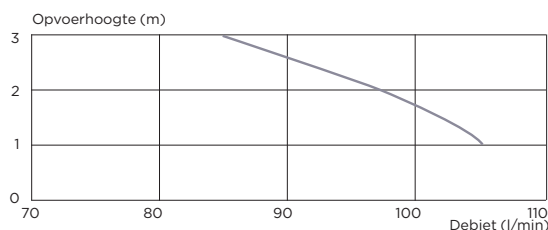

SANICOMPACT® Comfort Box

∅ afvoer	32 mm
Afvoercapaciteit	105 L/min bij 1 m
Netwerkspanning	220-240 V / 50 Hz
Max. opgenomen vermogen	550 W
Afnembaar soft-close deksel inbegrepen	
Terugslagklep inbegrepen	
In hoogte verstelbaar frame (niet zelfdragend)	
Box in Biocryl beschikbaar in kleuren wit, betongrijs en antraciet, toilet is altijd in witte uitvoering	

ARTIKEL NR:
EXSNCB34C419 (Wit) | EAN 3308815081137
EXSNCB35C419 (Betongrijs) | EAN 3308815081144
EXSNCB36C419 (Antraciet) | EAN 3308815081151

FLEXIBEL INZETBAAR TEGEN ALLE MUURTYPES

Zelfstaand montageframe met box voor een perfecte afwerking.