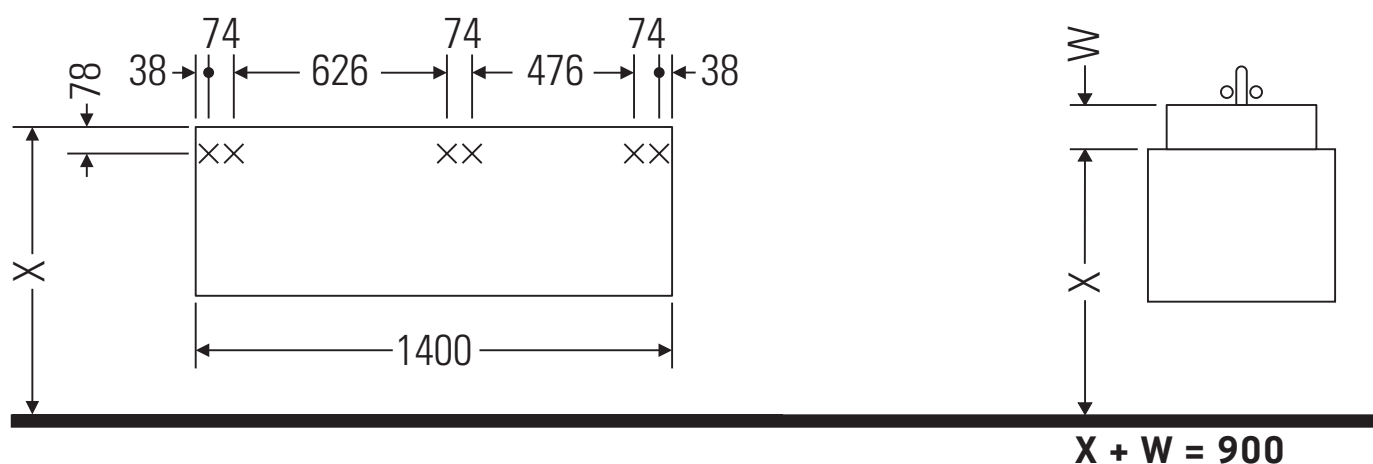

Ketho

KT 6697 L/R/B

Montagehandleiding

Aanwijzingen betreffende het gebruik

De badmeubel-serie voldoet aan de geldende normen en richtlijnen op het moment van de levering en is ontworpen voor gebruik in badkamers. Een direct contact met water, bijv. bij het douchen moet worden vermeden.

Keramische producten breder dan 600 mm moeten aan de wand worden bevestigd.

Wij behouden ons het recht voor om technische verbeteringen en optische veranderingen aan de afgebeelde producten aan te brengen.