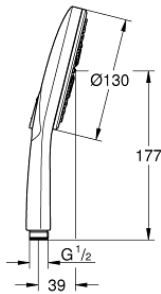

26 574 DC0 RAINSHOWER SMARTACTIVE 310 HANDDOUCHE 3 STRALEN

PRODUCTOMSCHRIJVING

- sproeiplaat supersteel
- GROHE Rain met DripStop, Jet met DripStop, ActiveMassage
- **GROHE EcoJoy** maximale doorstroming 9,5 l/min
- **GROHE DreamSpray**: optimaal straalpatroon
- **GROHE SmartTip** straalselectie
- GROHE RainStart - handdouche start altijd met Rain-straal
- **GROHE StarLight** schitterende chromafwerking
- **SpeedClean** antikalksysteem
- **Inner WaterGuide**: geïsoleerd waterkanaal voor een langere levensduur
- universele bevestiging, past op alle standaard doucheslangen
- geschikt voor doorstroomgeiser