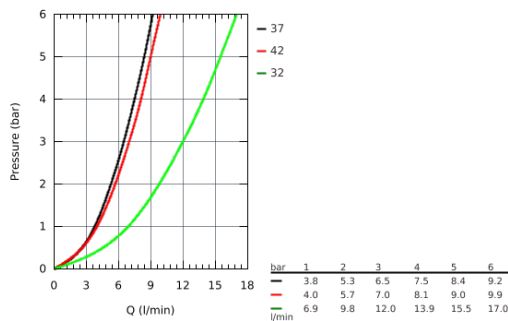

26 574 DC0 RAINSHOWER SMARTACTIVE 310 HANDDOUCHE 3 STRALEN

PRODUCTOMSCHRIJVING

- sproeiplaat supersteel
- GROHE Rain met DripStop, Jet met DripStop, ActiveMassage
- **GROHE EcoJoy** maximale doorstroming 9,5 l/min
- **GROHE DreamSpray**: optimaal straalpatroon
- **GROHE SmartTip** straalselectie
- GROHE RainStart - handdouche start altijd met Rain-straal
- **GROHE StarLight** schitterende chromafwerking
- **SpeedClean** antikalksysteem
- **Inner WaterGuide**: geïsoleerd waterkanaal voor een langere levensduur
- universele bevestiging, past op alle standaard doucheslangen
- geschikt voor doorstroomgeiser

Pure Freude
an Wasser

26 574 DC0 **RAINSHOWER SMARTACTIVE 310 HANDDOUCHE 3 STRALEN**

RESERVEONDERDELEN

1: Zeef (Bestelnummer 0700200M)