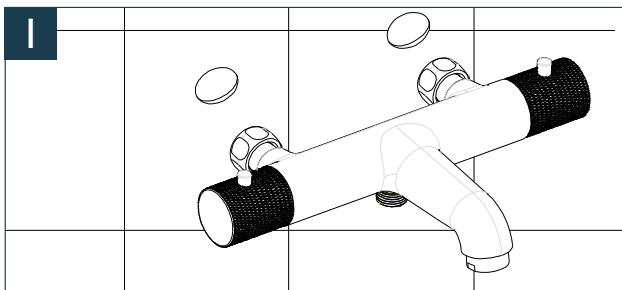

Handleiding

Ribbd thermostatische badmengkraan

Onderhoud

Reinig het product met water en een mild vloeibaar schoonmaakmiddel. Neem de kraan af met een zachte, droge doek. Gebruik geen agressieve of bijtende reinigingsmiddelen.