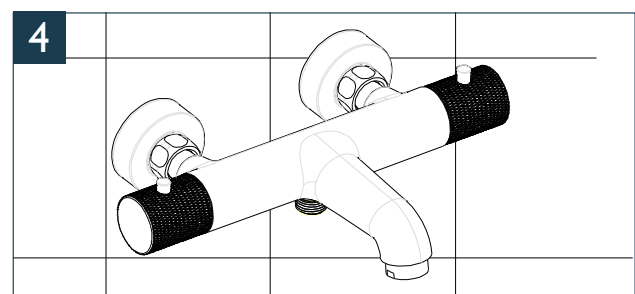

Handleiding

Ribbd thermostatische badmengkraan

Onderhoud

Reinig het product met water en een mild vloeibaar schoonmaakmiddel. Neem de kraan af met een zachte, droge doek. Gebruik geen agressieve of bijtende reinigingsmiddelen.