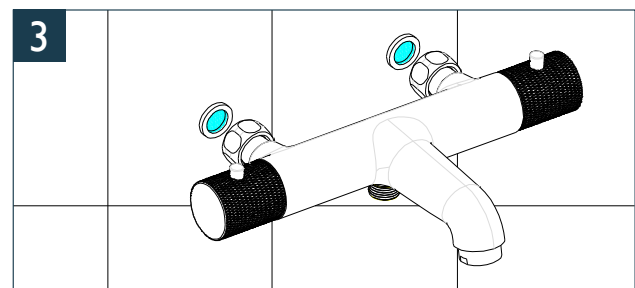

Handleiding

Ribbd thermostatische badmengkraan

Onderhoud

Reinig het product met water en een mild vloeibaar schoonmaakmiddel. Neem de kraan af met een zachte, droge doek. Gebruik geen agressieve of bijtende reinigingsmiddelen.