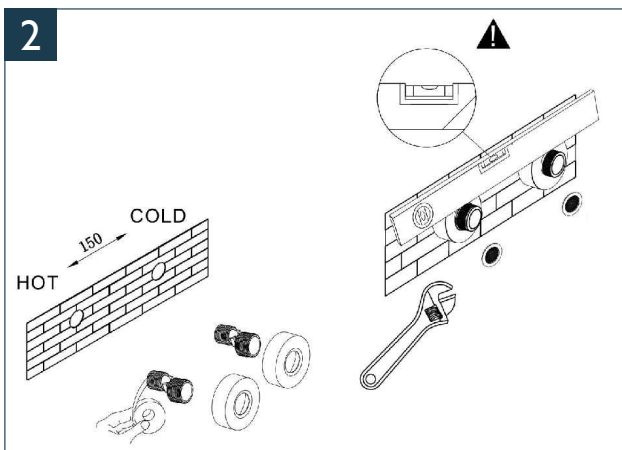

Handleiding

Ribbd thermostatische badmengkraan

Onderhoud

Reinig het product met water en een mild vloeibaar schoonmaakmiddel. Neem de kraan af met een zachte, droge doek. Gebruik geen agressieve of bijtende reinigingsmiddelen.