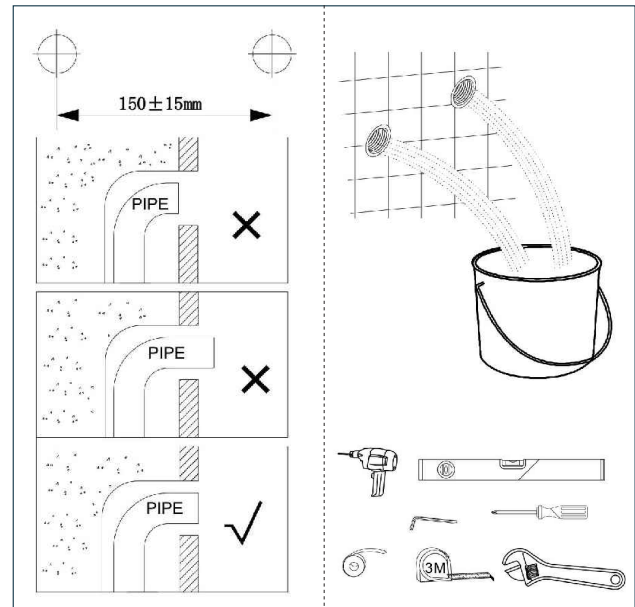

Handleiding

Ribbd thermostatische badmengkraan

Onderhoud

Reinig het product met water en een mild vloeibaar schoonmaakmiddel. Neem de kraan af met een zachte, droge doek. Gebruik geen agressieve of bijtende reinigingsmiddelen.