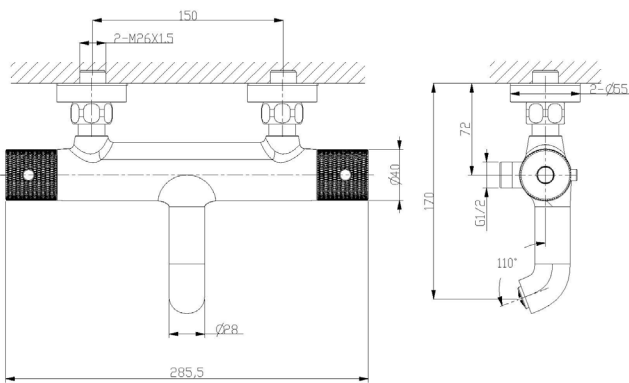

Handleiding

Ribbd thermostatische badmengkraan

Onderhoud

Reinig het product met water en een mild vloeibaar schoonmaakmiddel. Neem de kraan af met een zachte, droge doek. Gebruik geen agressieve of bijtende reinigingsmiddelen.