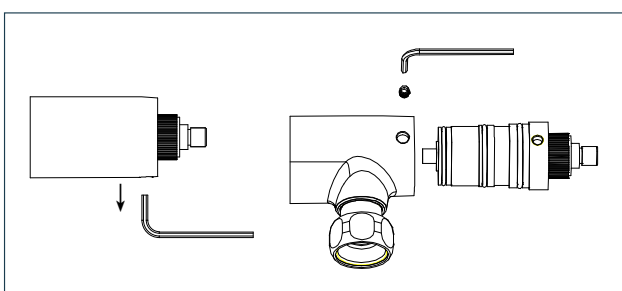

Handleiding

Ribbd thermostatische badmengkraan

Onderhoud

Reinig het product met water en een mild vloeibaar schoonmaakmiddel. Neem de kraan af met een zachte, droge doek. Gebruik geen agressieve of bijtende reinigingsmiddelen.