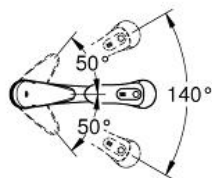

EURODISC Keukenmengkraan

MODEL # 32257001

GROHE nv - sa | Diependaalweg 4a | 3020 Winksele
Tel: +32 (0) 16 23 06 60 | Fax: +32 (0) 16 23 90 70
Mail: info.be@grohe.com

Pure Freude
an Wasser

GROHE