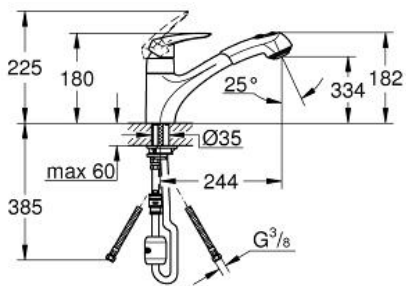

EURODISC Keukenmengkraan

MODEL # 32257001

GROHE nv - sa | Diependaalweg 4a | 3020 Winksele
Tel: +32 (0) 16 23 06 60 | Fax: +32 (0) 16 23 90 70
Mail: info.be@grohe.com

Pure Freude
an Wasser

GROHE