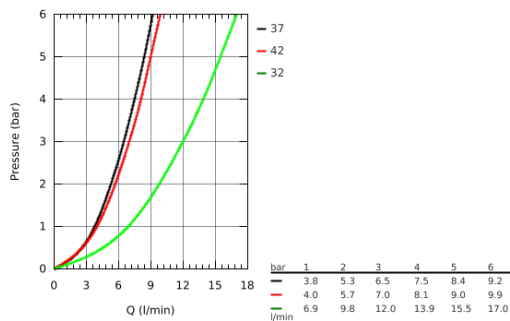

26 574 AL0 RAINSHOWER SMARTACTIVE 310 HANDDOUCHE 3 STRALEN

PRODUCTOMSCHRIJVING

- sproeiplaat brushed hard graphite
- GROHE Rain met DripStop, Jet met DripStop, ActiveMassage
- **GROHE EcoJoy** maximale doorstroming 9,5 l/min
- **GROHE DreamSpray**: optimaal straalpatroon
- **GROHE SmartTip** straalselectie
- GROHE RainStart - handdouche start altijd met Rain-straal
- **GROHE StarLight** schitterende chromafwerking
- **SpeedClean** antikalksysteem
- **Inner WaterGuide**: geïsoleerd waterkanaal voor een langere levensduur
- universele bevestiging, past op alle standaard doucheslangen
- geschikt voor doorstroomgeiser

Pure Freude
an Wasser

26 574 AL0 RAINSHOWER SMARTACTIVE 310 HANDDOUCHE 3 STRALEN

RESERVEONDERDELEN

1: Zeef (Bestelnummer 0700200M)