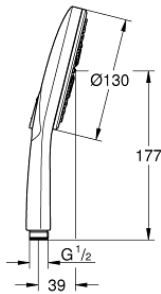

26 574 AL0 RAINSHOWER SMARTACTIVE 310 HANDDOUCHE 3 STRALEN

PRODUCTOMSCHRIJVING

- sproeiplaat brushed hard graphite
- GROHE Rain met DripStop, Jet met DripStop, ActiveMassage
- **GROHE EcoJoy** maximale doorstroming 9,5 l/min
- **GROHE DreamSpray**: optimaal straalpatroon
- **GROHE SmartTip** straalselectie
- GROHE RainStart - handdouche start altijd met Rain-straal
- **GROHE StarLight** schitterende chromafwerking
- **SpeedClean** antikalksysteem
- **Inner WaterGuide**: geïsoleerd waterkanaal voor een langere levensduur
- universele bevestiging, past op alle standaard doucheslangen
- geschikt voor doorstroomgeiser