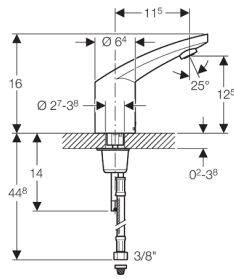

Geberit wastafelkraan type 185, netvoeding, zonder voedingsapparaat

---

Nieuw

Toepassing

- Voor afname van drinkwater
- Voor openbare en semiopenbare ruimtes
- Voor inbouw in wastafels zonder werkbladen
- Voor de aansluiting van koud, warm of mengwater
- Voor het gebruik met roestvast stalen bakken
- Niet geschikt voor kleine doorstroomboilers

Eigenschappen

- Kraangroep I conform DIN 4109
- Automatische spoelactivering
- Infrarood gebruikersherkenning
- Infrarood sensor zelf instellend
- Vandaalbestendig
- Volumestroombegrenzing door straalregelaar
- Temperatuurstelling via meng unit (alleen bij uitvoering met meng unit)
- Water niet puur warm of puur koud instelbaar (alleen bij uitvoering met meng unit)
- Stroomvoorziening via voedingsapparaat
- Kan op batterijvoeding worden omgebouwd
- Energiespaarmodus instelbaar
- Waterbesparing door reactiesnelle aftasttechniek met twee stralen
- Functies met Geberit Service Handy instelbaar en opvraagbaar
- Programma waterbesparing instelbaar
- Programma interval spoeling instelbaar
- Continue spoeling individueel instelbaar
- Spoelactivering via Geberit HyTronic Clean Handy de-activeerbaar
- Verschillende functies handmatig instelbaar
- Met geïntegreerde terugstroombeveiliging