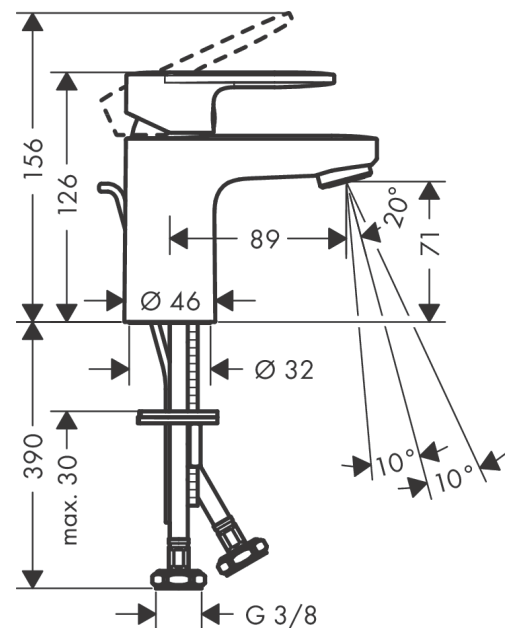

Vernis Blend

ééngreeps wastafelmengkraan 70 met trekwaeste

Oppervlakte finish: **mat zwart** Artikelnummer: **71550670**

Beschrijving

- ComfortZone 70
- voorsprong uitloop 89 mm
- uitloophoogte: 71 mm
- greepvariant: rechte greep
- vaste uitloop
- straalsoort: normale straal
- verstelbare perlator
- maximale doorstroomhoeveelheid bij 3 bar: 5 l/min
- keramisch kardoes
- pop-up afvoergarnituur G 1¼
- materiaal afvoergarnituur: synthetisch
- EU taxonomie: max 6l/min - substantiële bijdrage (SC) mogelijk
- Kiwa K6161_Mechanical Mixers EN817

Artikeldetails

Vrijblijvende advies
verkoopprijs excl. BTW 104,25 €

Vrijblijvende advies
verkoopprijs incl. BTW 126,14 €

Technologie

Productfoto

Maattekening