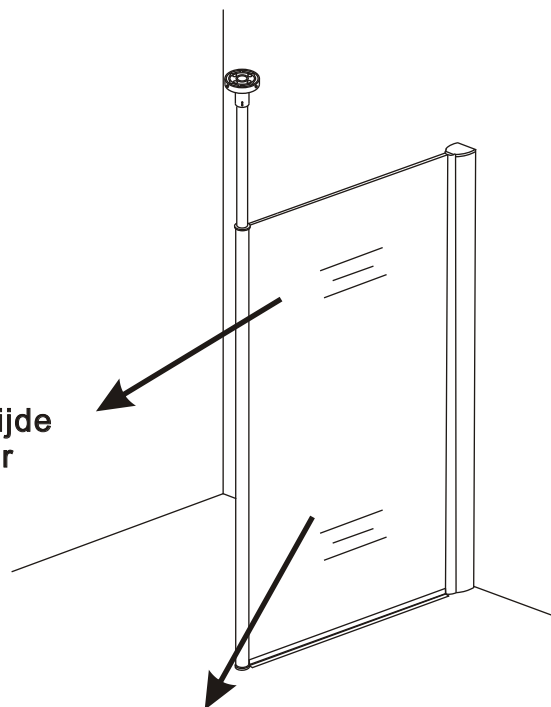

INSTALLATIE VOORSCHRIFT

Zonder NANO

NANO

NANO kant aan de binnenzijde
Te herkennen aan de sticker

NANO kant aan de binnenzijde
Te herkennen aan de sticker

NANO garantie: 2 jaar bij normaal gebruik
LET OP: gebruik geen grove scherpe voorwerpen, zoals schuursponsjes of staalwol om het glas schoon te maken.