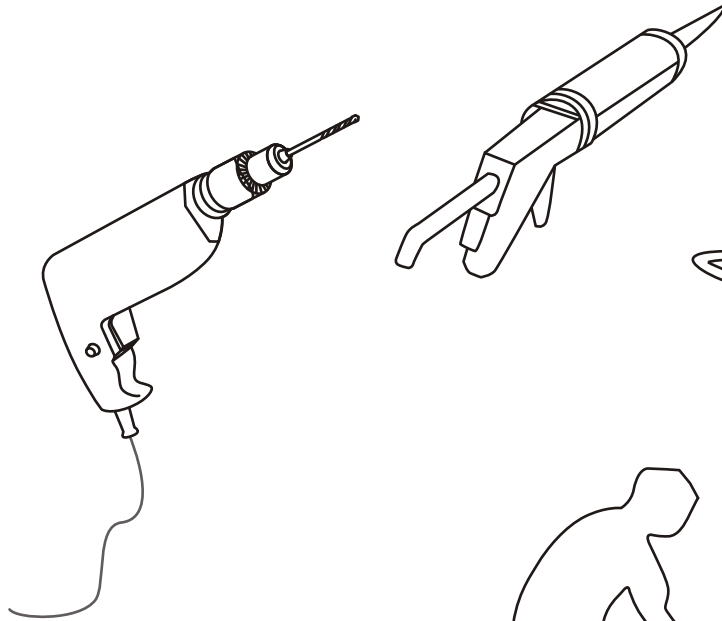

INSTALLATIE VOORSCHRIFT

Zonder NANO

NANO

NANO kant aan de binnenzijde
Te herkennen aan de sticker

NANO kant aan de binnenzijde
Te herkennen aan de sticker

NANO garantie: 2 jaar bij normaal gebruik
LET OP: gebruik geen grove scherpe voorwerpen, zoals schuursponsjes of staalwol om het glas schoon te maken.