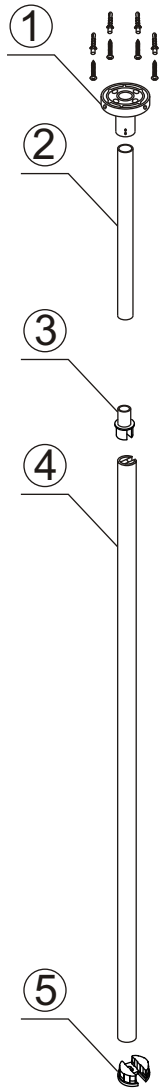

INSTALLATIE VOORSCHRIFT

Zonder NANO

NANO

NANO kant aan de binnenzijde
Te herkennen aan de sticker

NANO kant aan de binnenzijde
Te herkennen aan de sticker

NANO garantie: 2 jaar bij normaal gebruik
LET OP: gebruik geen grove scherpe voorwerpen, zoals schuursponsjes of staalwol om het glas schoon te maken.

1

3