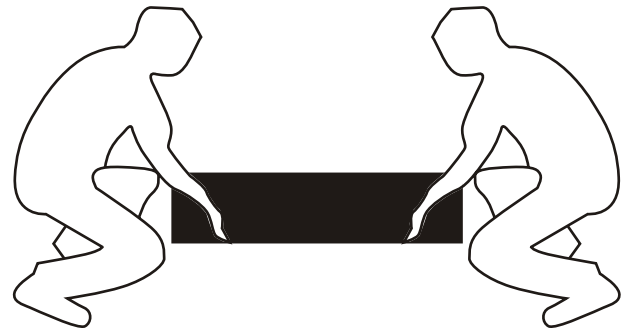

INSTALLATIE VOORSCHRIFT

Zonder NANO

NANO

NANO kant aan de binnenzijde
Te herkennen aan de sticker

NANO kant aan de binnenzijde
Te herkennen aan de sticker

NANO garantie: 2 jaar bij normaal gebruik
LET OP: gebruik geen grove scherpe voorwerpen, zoals schuursponsjes of staalwol om het glas schoon te maken.