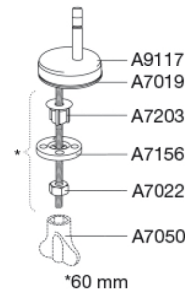

PRESSALIT®

Pressalit Sway Uni 970
Toiletzitting met soft close en lift-off incl. scharnieren in roestvrij
staal

Functie

Lift-off, Soft close

Artikelnummer

970000-D05999
EAN:5708590340586

Met zijn fraai gecomponeerde lijnen demonstreert SWAY Uni hoe rankheid en robuustheid kunnen samengaan. Verwen uzelf met een zitting die perfect aansluit op uw smaakvolle levensstijl.

Kleur

Wit

Kenmerken

PRESSALIT closetzitting met deksel, model "Pressalit Sway Uni", Art. nr. 970 uit door en door gekleurd Duroplast, met soft close en D05 Uni scharnier met lift-off uit V2A roestvrijstaal.

- snelontkoppeling van zitting en deksel voor eenvoudige reiniging
- hartafstand scharniergeaten: 92-170 mm
- belastbaarheid zittingring max. 240 kg
- brede toepasbaarheid op universele closetpotten
- 10 jaar garantie

Design type

Sandwich

Designer

Pressalit

Design jaar

2016