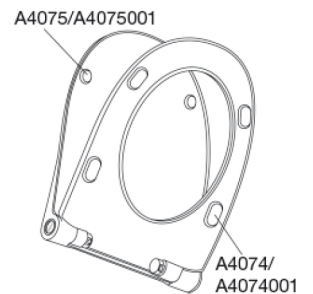

PRESSALIT®

Pressalit Sway Uni 970
Toiletzitting met soft close en lift-off incl. scharnieren in roestvrij
staal

Functie

Lift-off, Soft close

Artikelnummer

970000-D05999
EAN:5708590340586

Met zijn fraai gecomponeerde lijnen demonstreert SWAY Uni hoe rankheid en robuustheid kunnen samengaan. Verwen uzelf met een zitting die perfect aansluit op uw smaakvolle levensstijl.

Kleur

Wit

Kenmerken

PRESSALIT closetzitting met deksel, model "Pressalit Sway Uni", Art. nr. 970 uit door en door gekleurd Duroplast, met soft close en D05 Uni scharnier met lift-off uit V2A roestvrijstaal.

- snelontkoppeling van zitting en deksel voor eenvoudige reiniging
- hartafstand scharniergeaten: 92-170 mm
- belastbaarheid zittingring max. 240 kg
- brede toepasbaarheid op universele closetpotten
- 10 jaar garantie

Scharnieren:

Roestvrij staal EN 1.4301 en thermoplast.

Product capaciteit

Belastbaarheid zittingring max. 240 kg

Gewicht

2,996 kg

Maat per stuk

490x389x84 mm