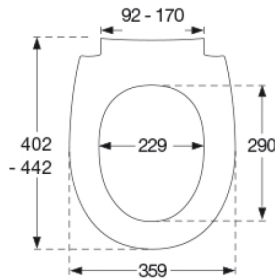

PRESSALIT®

Pressalit Sway Uni 970
Toiletzitting met soft close en lift-off incl. scharnieren in roestvrij
staal

Functie

Lift-off, Soft close

Artikelnummer

970000-D05999
EAN:5708590340586

Met zijn fraai gecomponeerde lijnen demonstreert SWAY Uni hoe rankheid en robuustheid kunnen samengaan. Verwen uzelf met een zitting die perfect aansluit op uw smaakvolle levensstijl.

Kleur

Wit

Kenmerken

PRESSALIT closetzitting met deksel, model "Pressalit Sway Uni", Art. nr. 970 uit door en door gekleurd Duroplast, met soft close en D05 Uni scharnier met lift-off uit V2A roestvrijstaal.

- snelontkoppeling van zitting en deksel voor eenvoudige reiniging
- hartafstand scharniergeaten: 92-170 mm
- belastbaarheid zittingring max. 240 kg
- brede toepasbaarheid op universele closetpotten
- 10 jaar garantie

Design type

Sandwich

Designer

Pressalit

Design jaar

2016