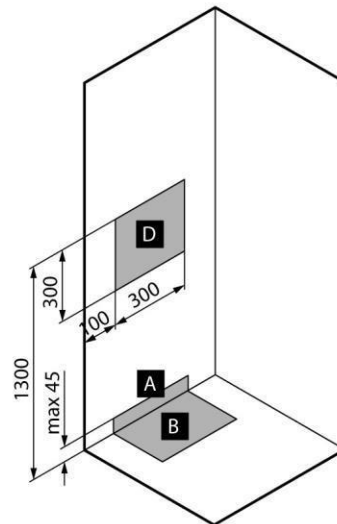

LILOU

SKU 987030

AFBEELDING

MAATTEKENING

<b>Type douchecabine</b>	Cabine met 1 draaideur
<b>Materiaal rugwand + dikte</b>	Polystyreen, dikte 4 mm, glanzend
<b>Materiaal deuren + dikte</b>	Gehard veiligheidsglas, dikte 6 mm
<b>Materiaal douchetub + dikte</b>	Acryl, glanzend
<b>Profielen</b>	Wit gelakt
<b>Handgrepen</b>	Chroom
<b>Type afvoer + debiet</b>	Ø 90 mm, inclusief sifon, debiet 25 ltr./min.
<b>Vaste wand en deur omkeerbaar</b>	Niet van toepassing
<b>Minimale H vereist voor montage</b>	2400 mm
<b>Type kraan</b>	Thermostaatkraan ingebouwd in achterwand
<b>Afwerking</b>	Chroom
<b>Materiaal</b>	Kunststof behuizing
<b>Debiet bij 3 bar</b>	18 ltr./min.
<b>Type aansluiting</b>	Via flexibele leidingen. NIET meegeleverd
<b>Type binnenwerk</b>	Met schroef en O-ring, geen waterspaarstand
<b>Keerklappen</b>	Ja
<b>Greep</b>	Verchroomde kunststof greep met blauw-rood markering
<b>Energiebesparend</b>	Nee
<b>ECO greep</b>	Nee
<b>Koud lichaam</b>	Nee
<b>38°C veiligheidsblokkering</b>	Ja
<b>Debiet handdouche 3 bar</b>	14 ltr./min.
<b>Antikalk noppen</b>	
<b>Flexibel</b>	Ja, glad, 1750 mm
<b>Haakje</b>	Ja
<b>Handdouche</b>	Ja, 3 jets
<b>Hoofddouche</b>	Nee
<b>Stang</b>	Ja
<b>Keuringen</b>	ACS
<b>Belgaqua</b>	
<b>Netto gewicht</b>	100 kg
<b>Aantal pakketten geleverd</b>	4
<b>Garantie</b>	2 jaar
<b>Extra's</b>	Handige tablets voor het gebruik van zeep en shampoo's