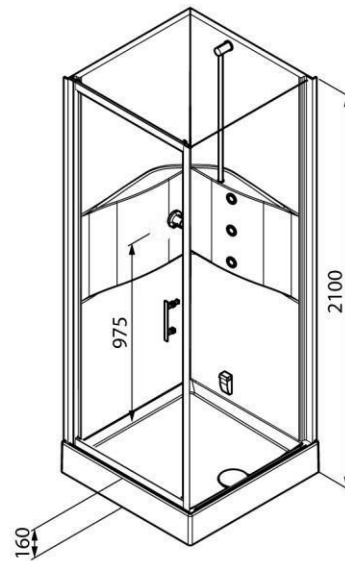

LILOU

SKU 987030

AFBEELDING

MAATTEKENING

<b>Type douchecabine</b>	Cabine met 1 draaideur
<b>Materiaal rugwand + dikte</b>	Polystyreen, dikte 4 mm, glanzend
<b>Materiaal deuren + dikte</b>	Gehard veiligheidsglas, dikte 6 mm
<b>Materiaal douchetub + dikte</b>	Acryl, glanzend
<b>Profielen</b>	Wit gelakt
<b>Handgrepen</b>	Chroom
<b>Type afvoer + debiet</b>	Ø 90 mm, inclusief sifon, debiet 25 ltr./min.
<b>Vaste wand en deur omkeerbaar</b>	Niet van toepassing
<b>Minimale H vereist voor montage</b>	2400 mm
<b>Type kraan</b>	Thermostaatkraan ingebouwd in achterwand
<b>Afwerking</b>	Chroom
<b>Materiaal</b>	Kunststof behuizing
<b>Debiet bij 3 bar</b>	18 ltr./min.
<b>Type aansluiting</b>	Via flexibele leidingen. NIET meegeleverd
<b>Type binnenwerk</b>	Met schroef en O-ring, geen waterspaarstand
<b>Keerklappen</b>	Ja
<b>Greep</b>	Verchroomde kunststof greep met blauw-rood markering
<b>Energiebesparend</b>	Nee
<b>ECO greep</b>	Nee
<b>Koud lichaam</b>	Nee
<b>38°C veiligheidsblokkering</b>	Ja
<b>Debiet handdouche 3 bar</b>	14 ltr./min.
<b>Antikalk noppen</b>	
<b>Flexibel</b>	Ja, glad, 1750 mm
<b>Haakje</b>	Ja
<b>Handdouche</b>	Ja, 3 jets
<b>Hoofddouche</b>	Nee
<b>Stang</b>	Ja
<b>Keuringen</b>	ACS
<b>Belgaqua</b>	
<b>Netto gewicht</b>	100 kg
<b>Aantal pakketten geleverd</b>	4
<b>Garantie</b>	2 jaar
<b>Extra's</b>	Handige tablets voor het gebruik van zeep en shampoo's