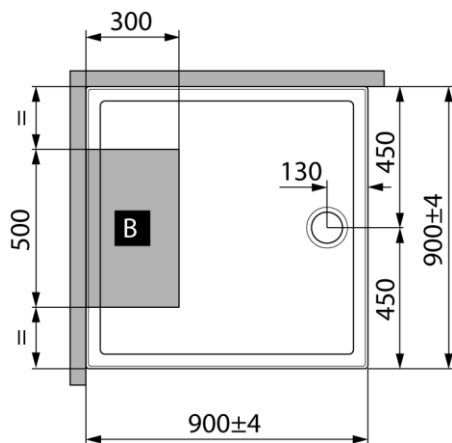

LILOU

SKU 987030

AFBEELDING

MAATTEKENING

<b>Type douchecabine</b>	Cabine met 1 draaideur
<b>Materiaal rugwand + dikte</b>	Polystyreen, dikte 4 mm, glanzend
<b>Materiaal deuren + dikte</b>	Gehard veiligheidsglas, dikte 6 mm
<b>Materiaal douchetub + dikte</b>	Acryl, glanzend
<b>Profielen</b>	Wit gelakt
<b>Handgrepen</b>	Chroom
<b>Type afvoer + debiet</b>	Ø 90 mm, inclusief sifon, debiet 25 ltr./min.
<b>Vaste wand en deur omkeerbaar</b>	Niet van toepassing
<b>Minimale H vereist voor montage</b>	2400 mm
<b>Type kraan</b>	Thermostaatkraan ingebouwd in achterwand
<b>Afwerking</b>	Chroom
<b>Materiaal</b>	Kunststof behuizing
<b>Debiet bij 3 bar</b>	18 ltr./min.
<b>Type aansluiting</b>	Via flexibele leidingen. NIET meegeleverd
<b>Type binnenwerk</b>	Met schroef en O-ring, geen waterspaarstand
<b>Keerklappen</b>	Ja
<b>Greep</b>	Verchroomde kunststof greep met blauw-rood markering
<b>Energiebesparend</b>	Nee
<b>ECO greep</b>	Nee
<b>Koud lichaam</b>	Nee
<b>38°C veiligheidsblokkering</b>	Ja
<b>Debiet handdouche 3 bar</b>	14 ltr./min.
<b>Antikalk noppen</b>	
<b>Flexibel</b>	Ja, glad, 1750 mm
<b>Haakje</b>	Ja
<b>Handdouche</b>	Ja, 3 jets
<b>Hoofddouche</b>	Nee
<b>Stang</b>	Ja
<b>Keuringen</b>	ACS
<b>Belgaqua</b>	
<b>Netto gewicht</b>	100 kg
<b>Aantal pakketten geleverd</b>	4
<b>Garantie</b>	2 jaar
<b>Extra's</b>	Handige tablets voor het gebruik van zeep en shampoo's