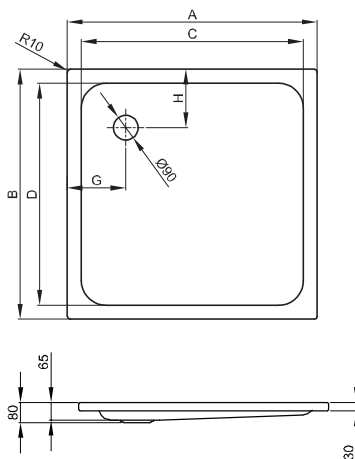

BetteSupra = 900 mm

BETTE

Informatie

Voor de montage raden wij het Poten-Systeem aan, verstelbereik 80 - 200 mm.

Leveringsomvang

Inclusief geluiddempende matten.

inbouwhoogte

Afvoergarnituur	vanaf
B598-	153 mm
B597-	133 mm
B574-	150 mm
B573-	85 mm
B637-	134 mm
B638-	85 mm

Afmeting

Bestelnr.	Maat in mm	A	B	C	D	G	H
8610	900 x 600 x 65	900	600	800	500	210	210
5710	900 x 700 x 65	900	700	800	600	210	210
5770	900 x 750 x 65	900	750	800	650	210	210
5970	900 x 800 x 65	900	800	800	700	210	210
1560	900 x 850 x 65	900	850	800	700	210	235
5920	900 x 900 x 65	900	900	800	800	210	210