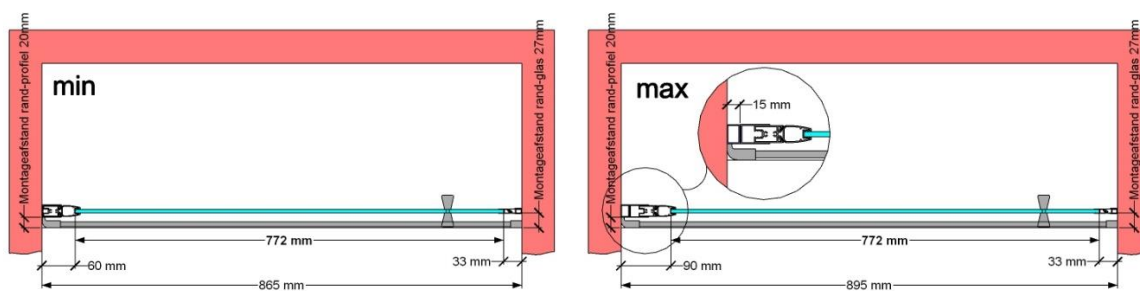

**VAN MARCKE – PINA – DRAAIDEUR – 90 CM**

**AFBEELDING**

**MAATTEKENING**

**900 mm**

SKU	224533	224534	224535
Type douchedeur	Draaideur	Draaideur	Draaideur
Hoogte	200 cm	200 cm	200 cm
Materiaal profiel	Aluminium	Aluminium	Aluminium
Uitvoering profiel	Chroom	Zwart	Wit
Uitvoering glas	Helder veiligheidsglas	Helder veiligheidsglas	Helder veiligheidsglas
Dikte glas	6 mm	6 mm	6 mm
Behandeling glas	Easy Clean	Easy Clean	Easy Clean
Draairichting	Uitwendig	Uitwendig	Uitwendig
Inbouwmaat	865 - 895 mm	865 - 895 mm	865 - 895 mm
Instapbreedte	682mm	682mm	682mm
Omkeerbaar	Ja	Ja	Ja
Liftfunctie	Ja	Ja	Ja
Greep	Ja	Ja	Ja
Magnetische sluiting	Ja	Ja	Ja
Keuringen	CE	CE	CE
Garantie	5 jaar	5 jaar	5 jaar
Frameloze	Nee	Nee	Nee
Met bevestigingsmateriaal	Ja	Ja	Ja