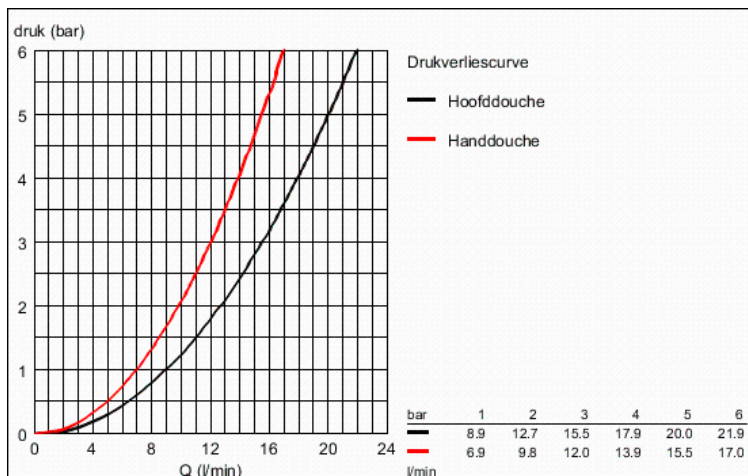

EUPHORIA SYSTEM 310

Douchesysteem met thermostatische kraan, wandmontage

MODEL # 26075DC0

GROHE nv – sa

Leuvensesteenweg 369 | 1932 Zaventem

T: 02/223 17 60 | E-mail: info.be@grohe.com

Pure Freude
an Wasser

GROHE

Productnaam:

EUPHORIA SYSTEM 310

Douchesysteem met thermostatische kraan, wandmontage

Productomschrijving:

bestaande uit:

- horizontaal draaibare douchearm 450 mm
- opbouw thermostaat met Aquadimmerfunctie, voor wisseling tussen hoofd- en handdouche
- Rainshower Cosmopolitan 310 metalen hoofddouche (27 477 000)

1 straal: **Rain**

met kogelgewricht

draaihoek $\pm 15^\circ$

- handdouche Euphoria 110 Massage (27 221 000)

- in hoogte verstelbaar via glij-element

- doucheslang Silverflex 1750 mm (28 388 000)

GROHE TurboStat: 2x sneller en 2x nauwkeuriger de gewenste temperatuur

GROHE SafeStop: instelknop met veiligheidsblokkering bij 38°C

GROHE SafeStop Plus optionele temperatuurbegrenzer op 43°C

GROHE DreamSpray: optimaal straalpatroon

GROHE StarLight schitterende afwerking

Inner WaterGuide: geïsoleerd waterkanaal voor een langere levensduur

SpeedClean antikalksysteem

TwistFree voorkomt het verdraaien van de slang

GROHE MetalGrip: ergonomische metalen greep

geschikt voor combiketels met

minimale capaciteit 18kW/h

functioneert vanaf een minimale doorstroming van 7 l/min.

Kleur:

□ 26075DC0 supersteel