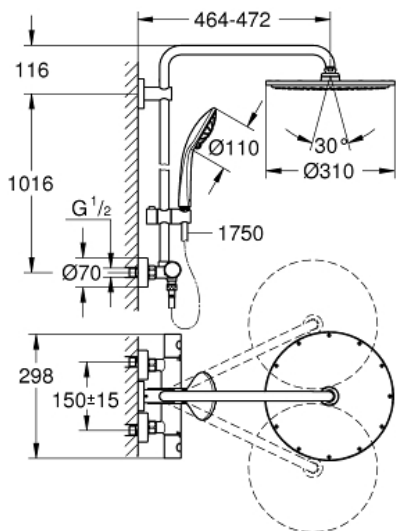

EUPHORIA SYSTEM 310

Douchesysteem met thermostatische kraan, wandmontage

MODEL # 26075DC0

GROHE nv – sa

Leuvensesteenweg 369 | 1932 Zaventem

T: 02/223 17 60 | E-mail: info.be@grohe.com

Pure Freude
an Wasser

GROHE

Productnaam:

EUPHORIA SYSTEM 310

Douchesysteem met thermostatische kraan, wandmontage

Productomschrijving:

bestaande uit:

- horizontaal draaibare douchearm 450 mm
- opbouw thermostaat met Aquadimmerfunctie, voor wisseling tussen hoofd- en handdouche
- Rainshower Cosmopolitan 310 metalen hoofddouche (27 477 000)

1 straal: **Rain**

met kogelgewricht

draaihoek $\pm 15^\circ$

- handdouche Euphoria 110 Massage (27 221 000)

- in hoogte verstelbaar via glij-element

- doucheslang Silverflex 1750 mm (28 388 000)

GROHE TurboStat: 2x sneller en 2x nauwkeuriger de gewenste temperatuur

GROHE SafeStop: instelknop met veiligheidsblokkering bij 38°C

GROHE SafeStop Plus optionele temperatuurbegrenzer op 43°C

GROHE DreamSpray: optimaal straalpatroon

GROHE StarLight schitterende afwerking

Inner WaterGuide: geïsoleerd waterkanaal voor een langere levensduur

SpeedClean antikalksysteem

TwistFree voorkomt het verdraaien van de slang

GROHE MetalGrip: ergonomische metalen greep

geschikt voor combiketels met

minimale capaciteit 18kW/h

functioneert vanaf een minimale doorstroming van 7 l/min.

Kleur:

□ 26075DC0 supersteel