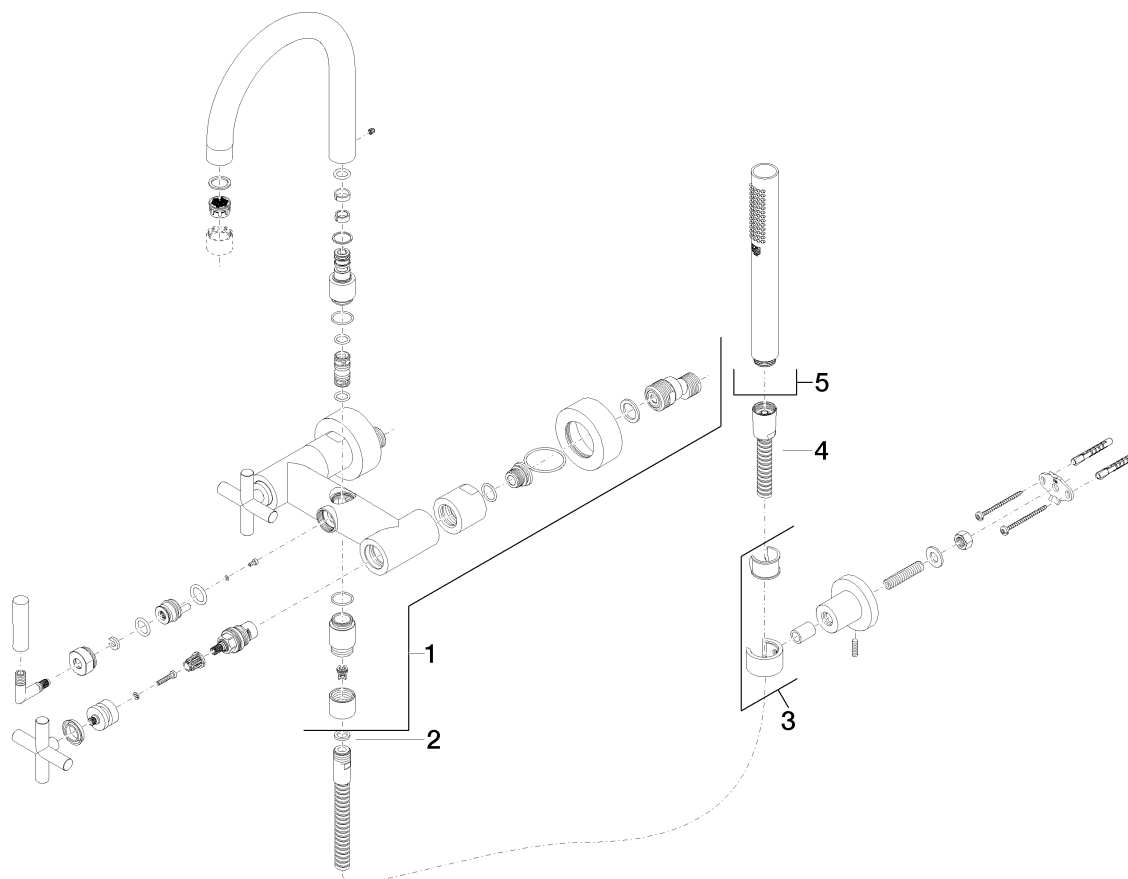

Explosietekening

Vue éclatée

Bestelhoeveelheid
Quantité commandée

Nr.	Artikelnummer Référence	Omschrijving Désignation	Installatiehoeveelheid Quantité utilisée
1	25100892ff	douchegarnituur garniture de douche	1
2	09142002690	dichting joint	1
3	28050892ff	houder patte de fixation	1
4	093002072ff	slang flexible	1
5	28013979ff	douche	1