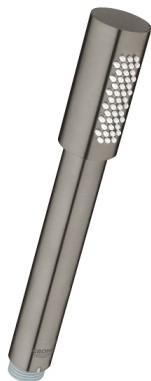

SENA STICK
Handdouche, 1 straal
MODEL # 26465AL0

GROHE nv – sa
Leuvensesteenweg 369 | 1932 Zaventem
T: 02/223 17 60 | E-mail: info.be@grohe.com

Pure Freude
an Wasser

GROHE

Productnaam:
SENA STICK
Handdouche, 1 straal

Productomschrijving:

1 straal: Normaal

metaal

GROHE EcoJoy 6,6 l/min debietbegrenzer

GROHE DreamSpray: optimaal straalpatroon

GROHE StarLight schitterende afwerking

SpeedClean antikalksysteem

Inner WaterGuide: geïsoleerd waterkanaal voor een langere levensduur

universele bevestiging, past op alle standaard doucheslangen geschikt voor doorstroomgeiser

Kleur:

26465AL0 brushed hard graphite