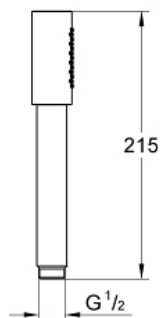

SENA STICK
Handdouche, 1 straal
MODEL # 26465AL0

GROHE nv – sa
Leuvensesteenweg 369 | 1932 Zaventem
T: 02/223 17 60 | E-mail: info.be@grohe.com

Pure Freude
an Wasser

GROHE

Productnaam:
SENA STICK
Handdouche, 1 straal

Productomschrijving:

1 straal: Normaal

metaal

GROHE EcoJoy 6,6 l/min debietbegrenzer

GROHE DreamSpray: optimaal straalpatroon

GROHE StarLight schitterende afwerking

SpeedClean antikalksysteem

Inner WaterGuide: geïsoleerd waterkanaal voor een langere levensduur

universele bevestiging, past op alle standaard doucheslangen geschikt voor doorstroomgeiser

Kleur:

☐ 26465AL0 brushed hard graphite