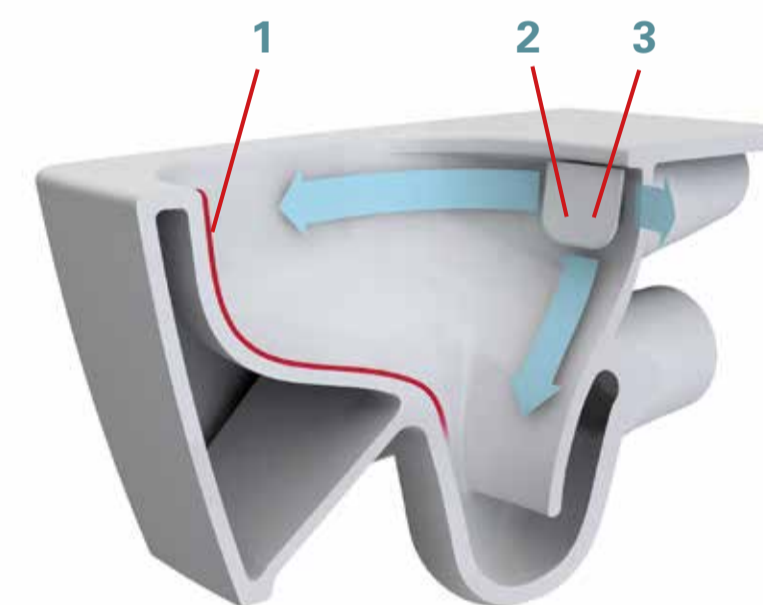

RIM-EX

Het wandcloset dat alle formules voor eenvoudig reinigen verslaat.

Als een van de eerste fabrikanten kwam Vitra met wandclosets zonder spoelrand. Rim-ex staat voor gemak en hygiëne.

Rim-ex wandclosets zijn in verschillende uitvoeringen verkrijgbaar.

Exclusively
innovative,
exclusively
VitrA

1. Rim-ex wandcloset

Makkelijk te reinigen oppervlak.
Geen rand of gat waar vuil of schadelijke organismen kunnen verzamelen.
Bowlvorm ontwerp voor efficiënt spoelen.

2. Waterafvoer

Optimale waterverdeling voor efficiënte spoeling.
Geen rand waar schadelijke organismen kunnen vermenigvuldigen.

3. Keramische waterverdeler

Afneembaar keramisch deel voor eenvoudige reiniging.