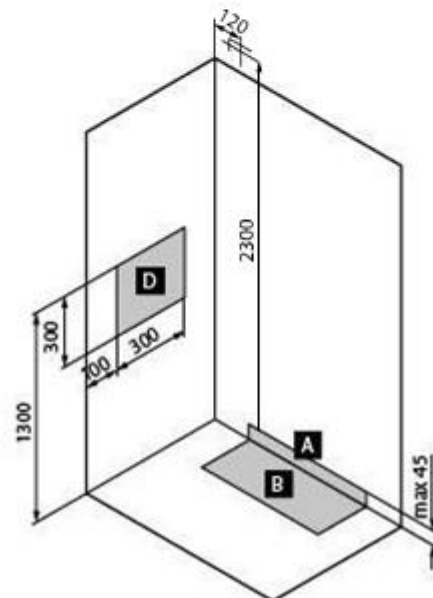

LILOU

SKU 987032

AFBEELDING

MAATTEKENING

Type douchecabine	Cabine vouwdeur links/rechts
Materiaal rugwand + dikte	Polystyreen, dikte 4 mm, glanzend
Materiaal deuren + dikte	Gehard veiligheidsglas, dikte 6 mm
Materiaal douchetub + dikte	Acryl, glanzend
Profielen	Wit gelakt
Handgrepen	Chroom
Type afvoer + debiet	Ø 90 mm, inclusief sifon, debiet 25 ltr./min.
Vaste wand en deur omkeerbaar	Niet van toepassing
Minimale H vereist voor montage	2400 mm
Type kraan	Thermostaatkraan ingebouwd in achterwand
Afwerking	Chroom
Materiaal	Kunststof behuizing
Debiet bij 3 bar	18 ltr./min.
Type aansluiting	Via flexibele leidingen. NIET meegeleverd
Type binnenwerk	Met schroef en O-ring, geen waterspaarstand
Keerkleppen	Ja
Greep	Verchroomde kunststof greep met blauw-rood markering
Energiebesparend	Nee
ECO greep	Nee
Koud lichaam	Nee
38°C veiligheidsblokkering	Ja
Debiet handdouches 3 bar	14 ltr./min.
Antikalk noppen	
Flexibel	Ja, glad, 1750 mm
Haakje	Ja
Handdouches	Ja, 3 jets
Hoofddouches	Nee
Stang	Ja
Keuringen	ACS Belgaqua
Netto gewicht	116 kg
Aantal pakketten geleverd	4
Garantie	2 jaar
Extra's	Handige tablets voor het gebruik van zeep en shampoo's