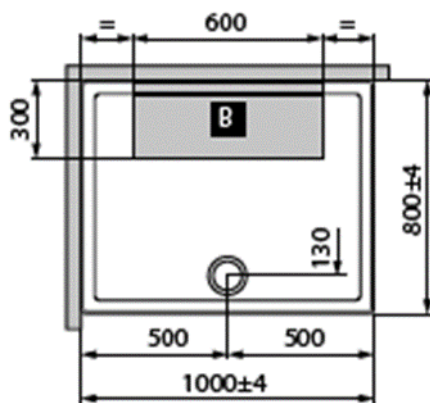

LILOU

SKU 987032

AFBEELDING

MAATTEKENING

Type douchecabine	Cabine vouwdeur links/rechts
Materiaal rugwand + dikte	Polystyreen, dikte 4 mm, glanzend
Materiaal deuren + dikte	Gehard veiligheidsglas, dikte 6 mm
Materiaal douchetub + dikte	Acryl, glanzend
Profielen	Wit gelakt
Handgrepen	Chroom
Type afvoer + debiet	Ø 90 mm, inclusief sifon, debiet 25 ltr./min.
Vaste wand en deur omkeerbaar	Niet van toepassing
Minimale H vereist voor montage	2400 mm
Type kraan	Thermostaatkraan ingebouwd in achterwand
Afwerking	Chroom
Materiaal	Kunststof behuizing
Debiet bij 3 bar	18 ltr./min.
Type aansluiting	Via flexibele leidingen. NIET meegeleverd
Type binnenwerk	Met schroef en O-ring, geen waterspaarstand
Keerkleppen	Ja
Greep	Verchroomde kunststof greep met blauw-rood markering
Energiebesparend	Nee
ECO greep	Nee
Koud lichaam	Nee
38°C veiligheidsblokkering	Ja
Debiet handdouches 3 bar	14 ltr./min.
Antikalk noppen	
Flexibel	Ja, glad, 1750 mm
Haakje	Ja
Handdouches	Ja, 3 jets
Hoofddouches	Nee
Stang	Ja
Keuringen	ACS Belgaqua
Netto gewicht	116 kg
Aantal pakketten geleverd	4
Garantie	2 jaar
Extra's	Handige tablets voor het gebruik van zeep en shampoo's