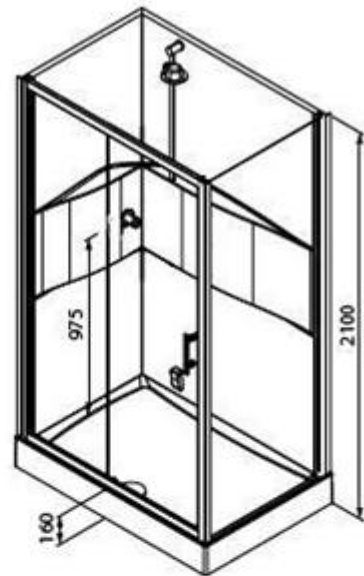

LILOU

SKU 987032

AFBEELDING

MAATTEKENING

Type douchecabine	Cabine vouwdeur links/rechts
Materiaal rugwand + dikte	Polystyreen, dikte 4 mm, glanzend
Materiaal deuren + dikte	Gehard veiligheidsglas, dikte 6 mm
Materiaal douchetub + dikte	Acryl, glanzend
Profielen	Wit gelakt
Handgrepen	Chroom
Type afvoer + debiet	Ø 90 mm, inclusief sifon, debiet 25 ltr./min.
Vaste wand en deur omkeerbaar	Niet van toepassing
Minimale H vereist voor montage	2400 mm
Type kraan	Thermostaatkraan ingebouwd in achterwand
Afwerking	Chroom
Materiaal	Kunststof behuizing
Debiet bij 3 bar	18 ltr./min.
Type aansluiting	Via flexibele leidingen. NIET meegeleverd
Type binnenwerk	Met schroef en O-ring, geen waterspaarstand
Keerkleppen	Ja
Greep	Verchroomde kunststof greep met blauw-rood markering
Energiebesparend	Nee
ECO greep	Nee
Koud lichaam	Nee
38°C veiligheidsblokkering	Ja
Debiet handdouches 3 bar	14 ltr./min.
Antikalk noppen	
Flexibel	Ja, glad, 1750 mm
Haakje	Ja
Handdouches	Ja, 3 jets
Hoofddouches	Nee
Stang	Ja
Keuringen	ACS Belgaqua
Netto gewicht	116 kg
Aantal pakketten geleverd	4
Garantie	2 jaar
Extra's	Handige tablets voor het gebruik van zeep en shampoo's