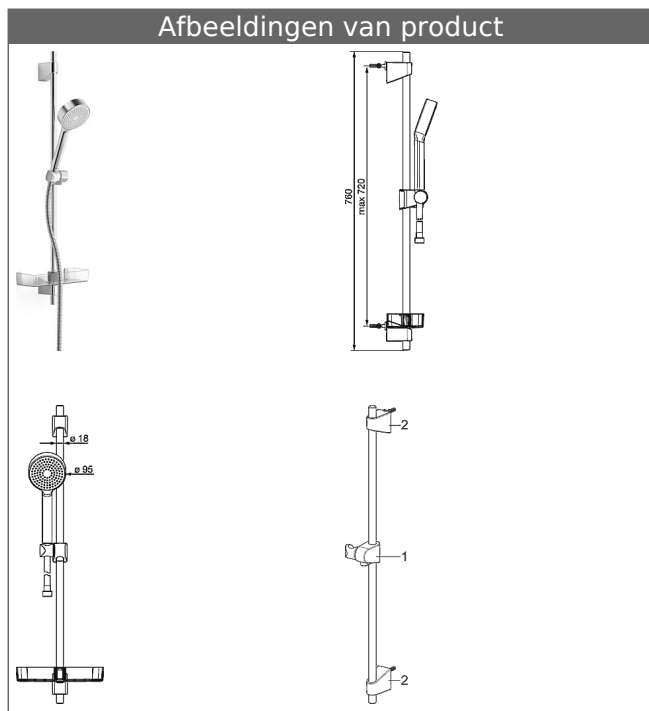

HANSABASICJET Glijstangset 720 mm

Afbeeldingen van product

Omschrijving

HANSABASICJET
Glijstangset 720 mm

- bestaande uit:
- HANSABASICJET glijstangset 720 mm
- max. 720 mm, Ø 18 mm
- Hoogteverstelling: vergrendelbaar
- Schuif: draaibaar
- Douchebevestiging: verstelbaar
- Bevestigingsset
- HANSABASICJET
- Handdouche, 1 straal
- (-) ontspanning
- Ø 95 mm
- Doucheslang, 1750 mm
- Zeepschaal