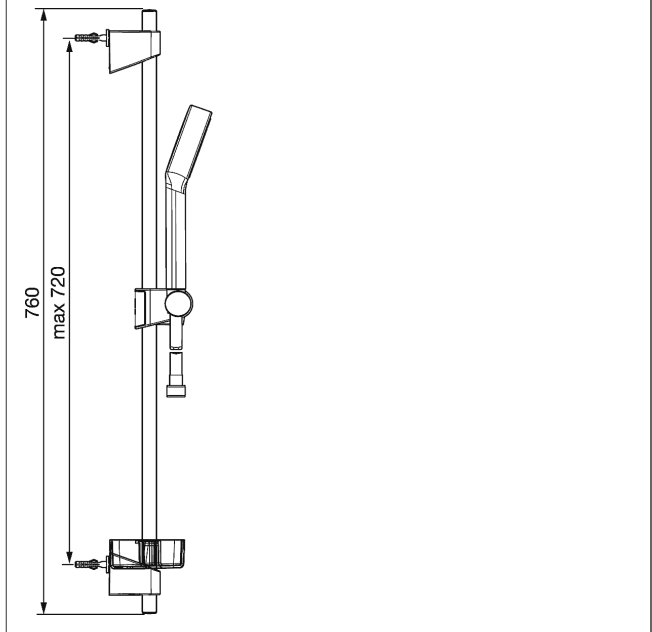

Producttekening

Producttekening