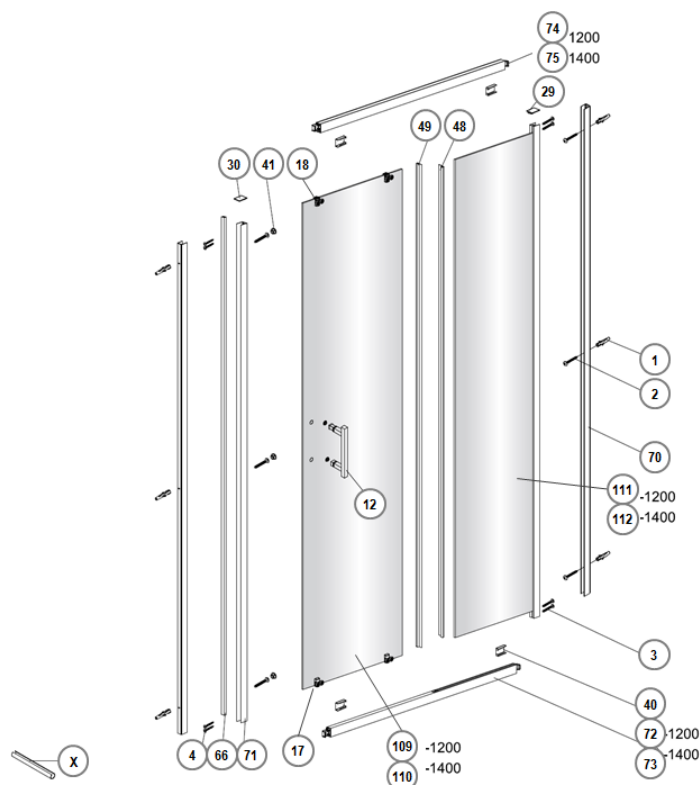

No.	Description (English)	Description (Dutch)	Description (French)	Spare part SKU
1	Ø6mm Plug	Ø6mm plug	Bouchon Ø6mm	224390
2	Self-tapping screw ST4x40	Schroef ST4x40	Vis ST4x40	
3	Self-tapping screw ST4x30	Schroef ST4x30	Vis ST4x30	
4	Self-tapping screw ST4x20	Schroef ST4x20	Vis ST4x20	
12	Handle (set inc covers)	Greep (set inclusief deksel)	Poignée (set incluant les couvercles)	224391
17	Bottom rollers	Boven wieltjes	Roulettes du dessous	224396
18	Top Rollers	Bodem wieltjes	Roulettes du dessus	
29	Plastic cover	Plastic kappen	Couvercle en plastique	224402
30	Plastic cover	Plastic kappen	Couvercle en plastique	
40	Side Cover	Zijkap	Couvercle latéral	
41	Plastic cover (chrome)	Plastic kappen (chroom)	Couvercle en plastique (chrome)	224405
48	Fixed panel seal (1874 mm)	Vaste wand afdichting (1874 mm)	Joint de paroi fixe (1874 mm)	224411
49	Door seal (1928 mm)	Deurdichting (1928 mm)	Joint de porte (1928 mm)	224412
66	Door Seal	Deurdichting	Joint de porte	224421
70	Aluminium Profile	Aluminium profiel	Profil en aluminium	224436
71	Door Frame	Deurlijst	Cadre de porte	
72	Bottom 1200 horizontal Profile	Bodem horizontaal profiel 1200mm	Profil horizontal du dessous 1200mm	
73	Bottom 1400 horizontal Profile	Bodem horizontaal profiel 1400mm	Profil horizontal du dessous 1400mm	
74	Top 1200 horizontal Profile	Boven horizontaal profiel 1200mm	Profil horizontal du dessus 1200mm	
75	Top 1400 horizontal Profile	Boven horizontaal profiel 1400mm	Profil horizontal du dessus 1400mm	
109	Glass Sliding Door for 1200mm	Glazen schuifdeur voor 1200mm	Porte coulissante en verre pour 1200mm	
110	Glass Sliding Door for 1400mm	Glazen schuifdeur voor 1400mm	Porte coulissante en verre pour 1400mm	
111	Glass Fixed Panel for 1200mm	Glazen vaste wand voor 1200mm	Paroi fixe en verre pour 1200mm	
112	Glass Fixed Panel for 1400mm	Glazen vaste wand voor 1400mm	Paroi fixe en verre pour 1400mm	
X	Guide for installation	Installatie handleiding	Manuel d'installation	