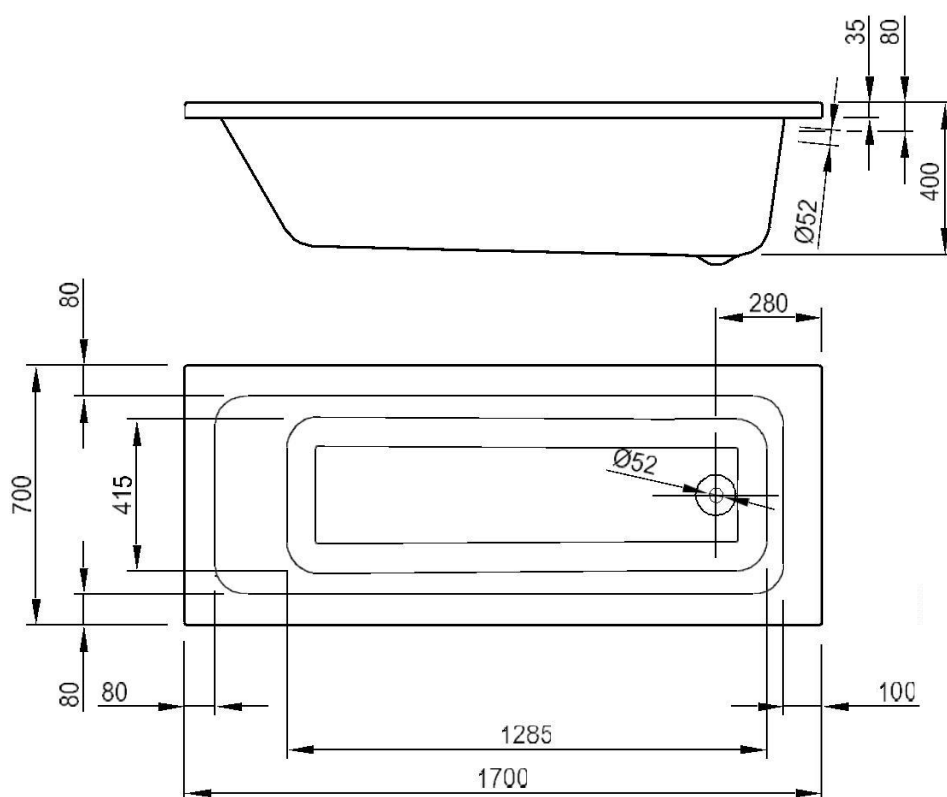

ZEN I – INBOUWBAD – 170X70

SKU 119571

ZEN I – INBOUWBAD – 170X70

SKU 119571

<u>Afmetingen:</u>	lengte : 1700 mm breedte: 700 mm hoogte: 400 mm
<u>Materiaal:</u>	acryl – 4 mm – NF gekeurd
<u>Kleur:</u>	wit
<u>Kenmerken:</u>	– inbouwbad – mono – overloop diameter 52 mm – afvoer diameter 52 mm – met glasvezel verstevigd en ingewerkte bodemversteviging – geleverd met potenstel – isolerend – makkelijk te reinigen – CE gekeurd
<u>Gewicht:</u>	22 kg
<u>Inhoud:</u>	170 liter
<u>Optie:</u>	– badgreep: sku 119562 – standaard sifon: sku 130011