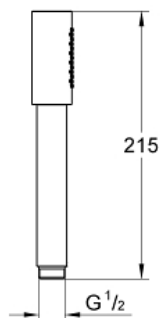

SENA STICK
Handdouche, 1 straal
MODEL # 26465DC0

GROHE nv – sa
Leuvensesteenweg 369 | 1932 Zaventem
T: 02/223 17 60 | E-mail: info.be@grohe.com

Pure Freude
an Wasser

GROHE

Productnaam:
SENA STICK
Handdouche, 1 straal

Productomschrijving:
1 straal: Normaal
metaal
GROHE EcoJoy 6,6 l/min. debietbegrenzer

GROHE DreamSpray: optimaal straalpatroon
GROHE StarLight schitterende afwerking
SpeedClean antikalksysteem
Inner WaterGuide: geïsoleerd waterkanaal voor een langere levensduur
universele bevestiging, past op alle standaard doucheslangen
geschikt voor doorstroomgeiser

Kleur:
☐ 26465DC0 supersteel