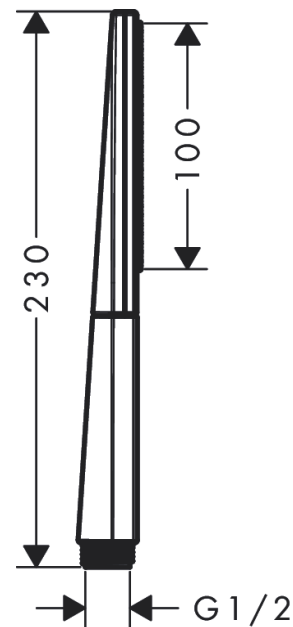

Rainfinity
Staaftanddouche 100 1jet
 Oppervlakken: **Matt Black** Art.-nr.: **26866670**

Beschrijving

Funcities

- afmeting straalesschijf: 100 x 38 mm
- straalsoort: PowderRain
- maximaal debiet bij 3 bar: 13,8 l/min.
- aansluiting G ½

Details over het artikel

Prijs excl. BTW	105,70 €
Prijs incl. BTW*	127,90 €

Technologie

Designprijzen

reddot award 2019
best of the best

Productafbeelding

Maattekening

Rainfinity
Staaftanddouche 100 1jet
 Oppervlakken: **Matt Black** Art.-nr.: **26866670**

Doorstroomdiagram

De verbruikswaarden werden in overeenstemming met de praktijk met de bijbehorende armaturen (thermostaat/mengkraan/inbouwventiel) gemeten.

Rainfinity
Staaftanddouche 100 1jetOppervlakken: **Matt Black** Art.-nr.: 26866670**Uittrektekening**

Bouwjaar: >01/21

Rainfinity
Staaftanddouche 100 1jet
Oppervlakken: **Matt Black** Art.-nr.: **26866670**

Onderdelenlijst

Bouwjaar: >01/21

= Pos.	Beschrijving	Art.-nr.	PC	VE
1	zeef	92672000	-	1
2	dichting	98058000	-	1