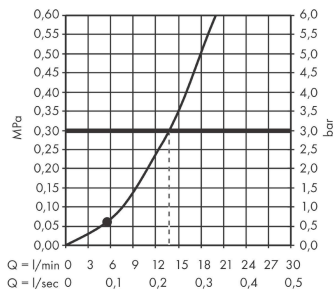

Rainfinity
Staaftanddouche 100 1jet
 Oppervlakken: **Matt Black** Art.-nr.: **26866670**

Beschrijving

Funcities

- afmeting straalesschijf: 100 x 38 mm
- straalsoort: PowderRain
- maximaal debiet bij 3 bar: 13,8 l/min.
- aansluiting G ½

Details over het artikel

Prijs excl. BTW	105,70 €
Prijs incl. BTW*	127,90 €

Technologie

Designprijzen

reddot award 2019
best of the best

Productafbeelding

Maattekening

Rainfinity
Staaftanddouche 100 1jet
 Oppervlakken: **Matt Black** Art.-nr.: **26866670**

Doorstroomdiagram

De verbruikswaarden werden in overeenstemming met de praktijk met de bijbehorende armaturen (thermostaat/mengkraan/inbouwventiel) gemeten.

Rainfinity
Staaftanddouche 100 1jetOppervlakken: **Matt Black** Art.-nr.: 26866670**Uittrektekening**