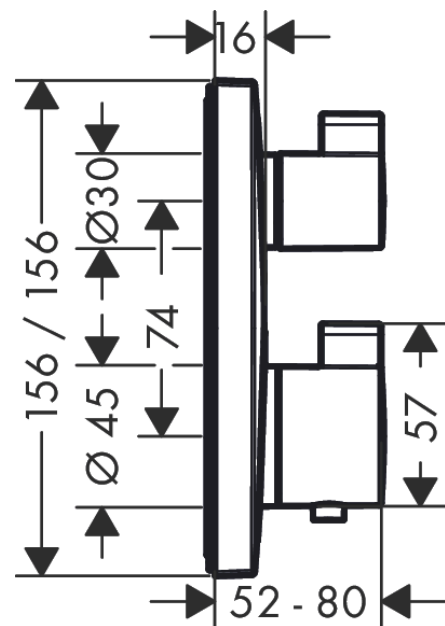

### Beschrijving

**Functies**

- 2 functies
- maximaal debiet bij 3 bar: 29 l/min.
- debiet uitgang bovenaan: 28 l/min
- debiet uitgang onderaan: 25 l/min
- SMTC cartouche, stop- en omstelkraan
- SafetyStop temperatuurblokkering bij 40°C
- Safety Function: voorinstelbare heetwaterbegrenzing
- aansluittype: inbouwlichaam
- minimale werkdruk: 1 bar
- max. werkdruk: 10 bar

### Maattekening