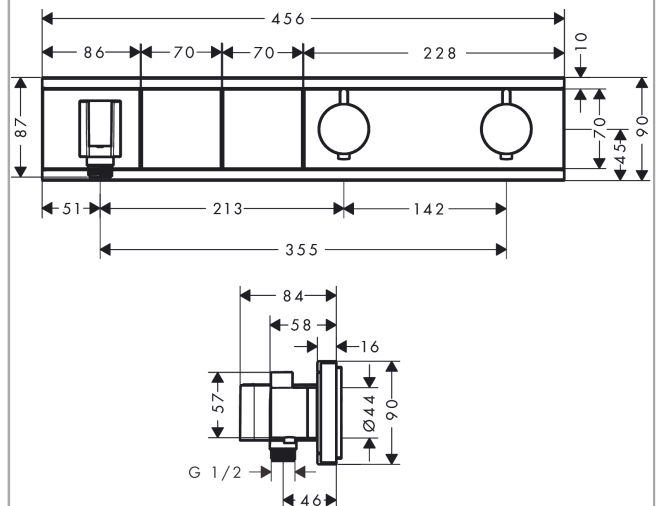

Technologie

Designprijzen

Productafbeelding

Maattekening

RainSelect
Thermostaat voor wandinbouw en voor 2 systemen
 Oppervlakken: **Wit/Chroom** Art.-nr.: **15355400**

Inbouwvoorbeeld

RainSelect
 1531018X / 15355XXX