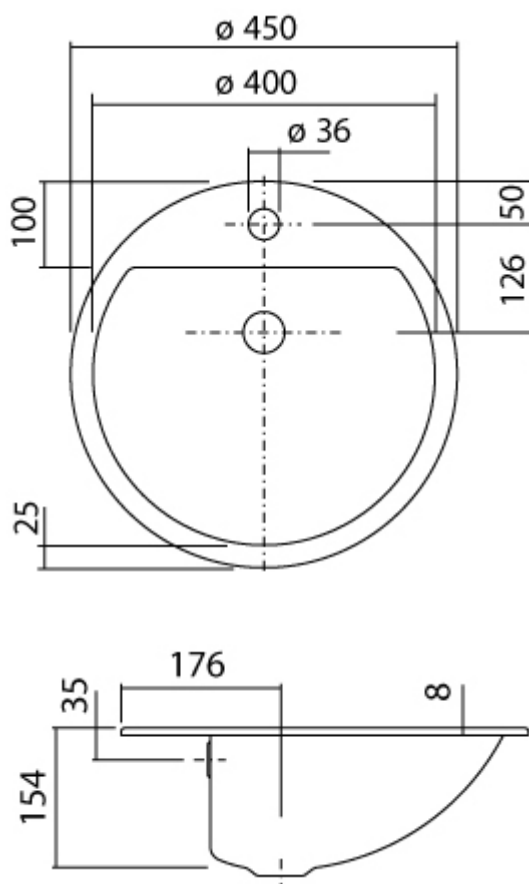

LAVABO
EB.S450 H

SKU 980700

LAVABO
EB.S450 H

SKU 980700

Dimensions

diamètre : 450 mm
hauteur : 154 mm

Matériel

acier émaillé

Couleur

blanc

Caractéristiques

- lavabo rond, encastrable au rebord et plats
- avec trou de robinet
- avec trop plein
- un lavabo à la géométrie parfaite, avec écoulement central
- émaillage interne et externe de haute qualité
- gabarit de pose livrée
- système de fixation breveté invisible

Référence

2406 000 000