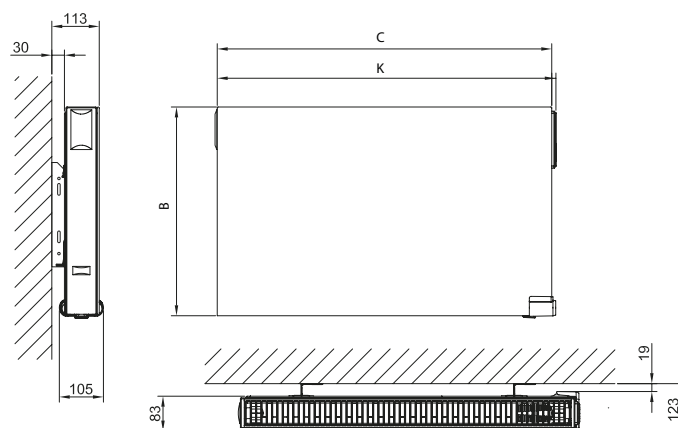

Montage

Met meegeleverde verticale muurconsoles.

Dubbel paneel

Verpakking en bescherming

De radiatoren worden individueel verpakt in kartonnen doos met buffers, inclusief EPS-hoekbeschermers en bescherm foam aan de voorzijde. Het geheel is verpakt in krimpfolie. De verpakking blijft tot aan de oplevering rond de radiator, teneinde beschadigingen te voorkomen.

Garantie

Garantie tegen fabricagefouten: 10 jaar na installatie. 2 jaar op elektrische onderdelen.

type	HOOGTE 600 mm			gewicht (kg)	afgifte (watt)
	B (mm)	C (mm)	K (mm)		
3726052	600	400	410	17,10	500
3726082	600	500	510	21,00	750
3726102	600	600	610	25,00	1000
3726122	600	700	710	29,00	1250
3726152	600	900	910	32,00	1500
3726202	600	1200	1210	43,00	2000

10 werkdagen