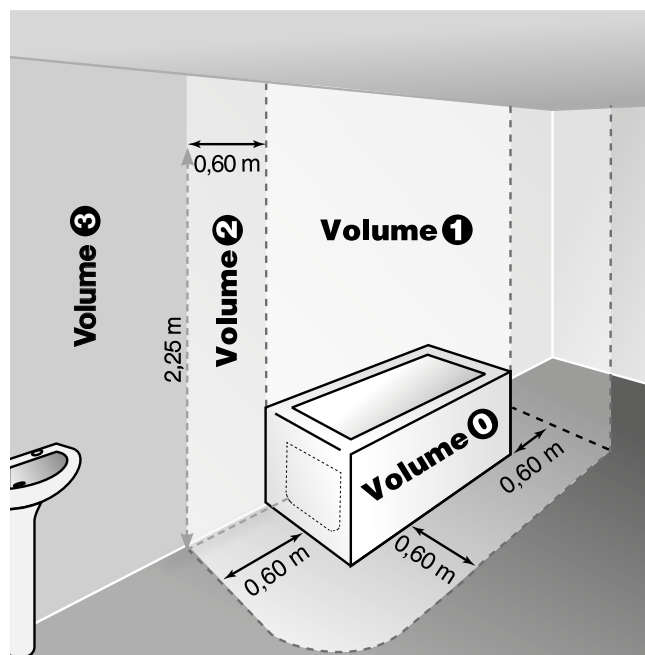

comfort delivered by

RADSON

Yali Digital | Installatie

Normen klasse II - IP44 – Dubbel geïsoleerd

De toestellen zijn bovendien in overeenstemming met de Europese richtlijn 2004/108/EG (CE-markering op alle toestellen).

Plaatsing van uw radiator

Opdat u in alle comfort van uw radiator kunt genieten, vragen we u om de volgende aanbevelingen in acht te nemen:

- Het schema toont waar het toestel correct wordt geplaatst
- De onderkant van de behuizing moet zich op ten minste 150 mm van de vloer bevinden
- Het toestel moet op ten minste 50 mm afstand van de wand worden gehangen en mag niet boven een stopcontact worden geplaatst
- De minimale afstand van een tablet boven de radiatoren bedraagt 150 mm
- Het wordt aanbevolen om de radiator te plaatsen in de omgeving waar de warmteverliezen het grootst zijn (bv. ramen,...) en dit met behulp van bevestigingen aangepast aan de aard van de muur
- Het kan in volume 2 en 3 (Fig.1) van de badkamer worden geplaatst. Het toestel hoeft niet op een aardingslus te worden aangesloten
- Dit toestel mag nooit worden geïnstalleerd met de voeding aan de bovenzijde
- De regelkast mag niet op de vloer rusten
- Breng tijdens de plaatsing stutten aan om het toestel te beschermen