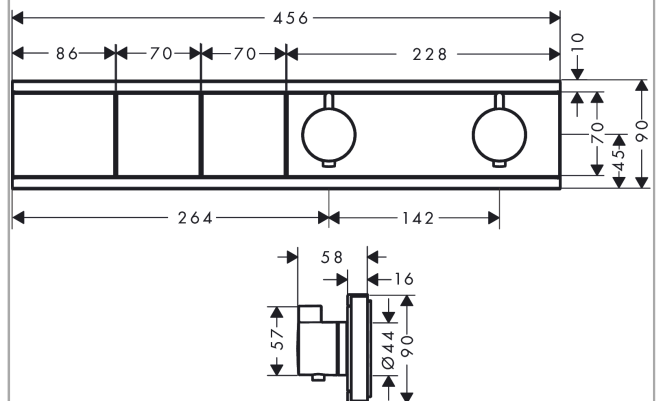

RainSelect

Thermostaat inbouw voor 2 systemen

Oppervlakken: **Chroom** Art.-nr.: **15380000**

Beschrijving

Funcities

- in functie van het volume en de inbouwsituatie, wordt het debiet met ongeveer 50% verminderd en geïntegreerde stopfunctie
- 2 functies
- gelijktijdig gebruik van meerdere systemen/uitgangen
- Comfortabele Selectknop aan/uit voor 2 uitgangen
- thermostaatkardoes, start/stop-kraan
- SafetyStop temperatuurblokkering bij 40°C
- Safety Function: voorinstelbare heetwaterbegrenzing
- terugslagklep
- Thermostaat wordt geleverd met de druktoetsen : handdouche en PowderRain

Technologie

Productafbeelding

Maattekening

RainSelect
Thermostaat inbouw voor 2 systemen
 Oppervlakken: **Chroom** Art.-nr.: **15380000**

Inbouwvoorbeeld

RainSelect
 1531018X / 15380XXX