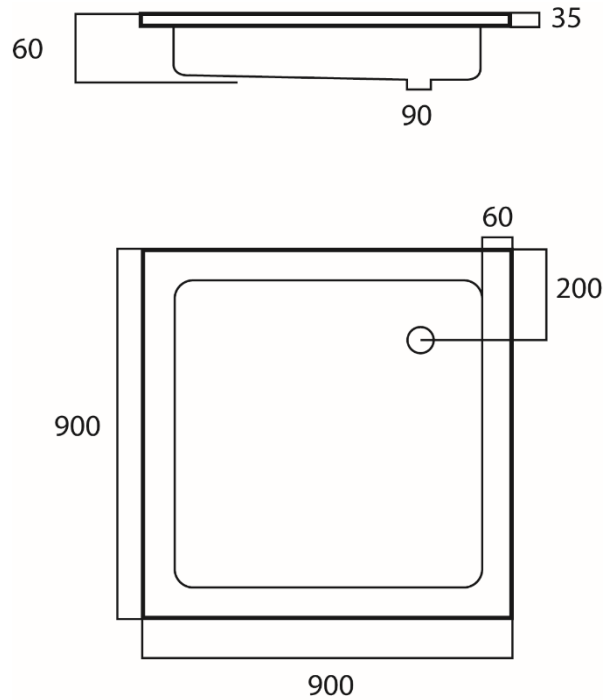

HORUS – DOUCHEBAK – 900 X 900 X 600 MM

SKU 122005

- Afmetingen: Lengte 900 mm
Breedte 900 mm
Hoogte 45 - 60 mm
- Materiaal: Acryl – 4 mm
- Kleur: Wit
- Gewicht: 13 kg
- Kenmerken:
- afvoer diameter 90 mm
 - zonder poten
 - eenvoudig te reinigen
 - snelle afvoer
 - conform EN-normen
- Garantie: 5 jaar
- Apart verkrijgbaar:
- potenstel SKU 118005
 - sifon SKU 130133